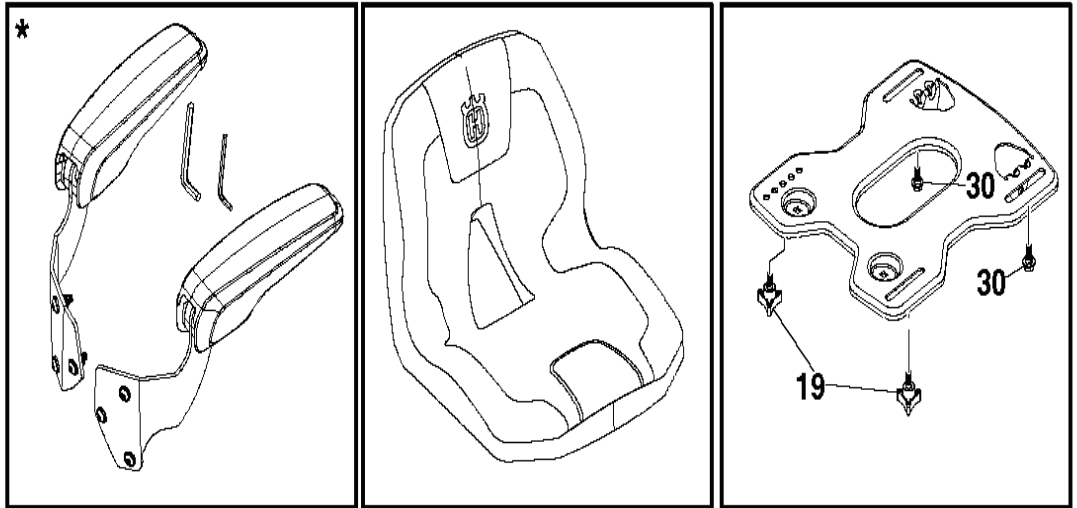

*OPTIONAL

TRACTORS/RIDE MOWERS

PXM_REF	PXM_PARTNO	DESCRIPTION	PXM_REMARK	QTY.
1	597658101	ZITTING		1
2	597329902	BEVESTIGING		1
3	590777602	BEVESTIGING		1
6	521996502	MOER		1
8	532171877	BOUT		1
9	597785101	BUMPER		1
19	597783101	KNOP		1
21	596240701	BOUT		1
30	597781801	BOUT		1
37	594944401	MOER		1
43	597869301	BOUT		1
48	597658203	SERVICE KIT		1
49	597959401	DEKSEL		1
50	598001601	SERVICE KIT		1