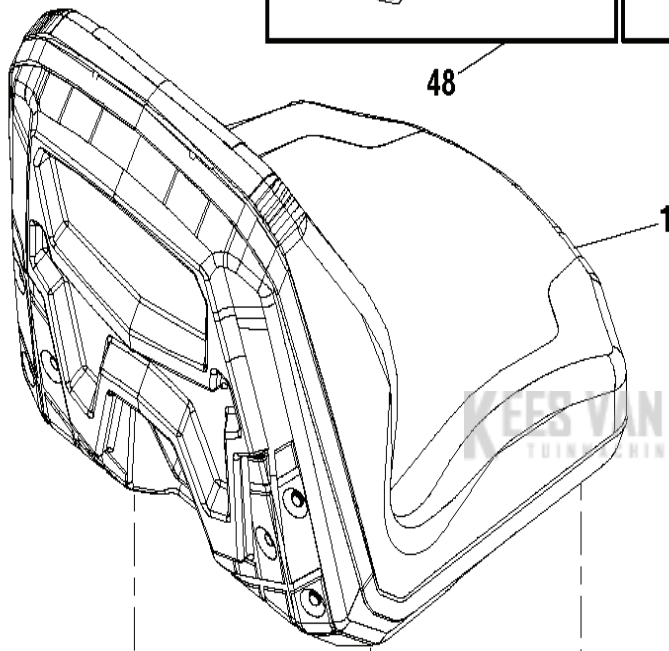

*OPTIONAL

TRACTORS/RIDE MOWERS

PXM_REF	PXM_PARTNO	DESCRIPTION	PXM_REMARK	QTY.
1	597658101	ZITTING		1
2	597329902	BEVESTIGING		1
3	590777602	BEVESTIGING		1
6	521996502	MOER		1
8	532171877	BOUT		1
9	597785101	BUMPER		1
19	597783101	KNOP		1
21	596240701	BOUT		1
30	597781801	BOUT		1
37	594944401	MOER		1
43	597869301	BOUT		1
48	597658203	SERVICE KIT		1
49	597959401	DEKSEL		1
50	598001601	SERVICE KIT		1