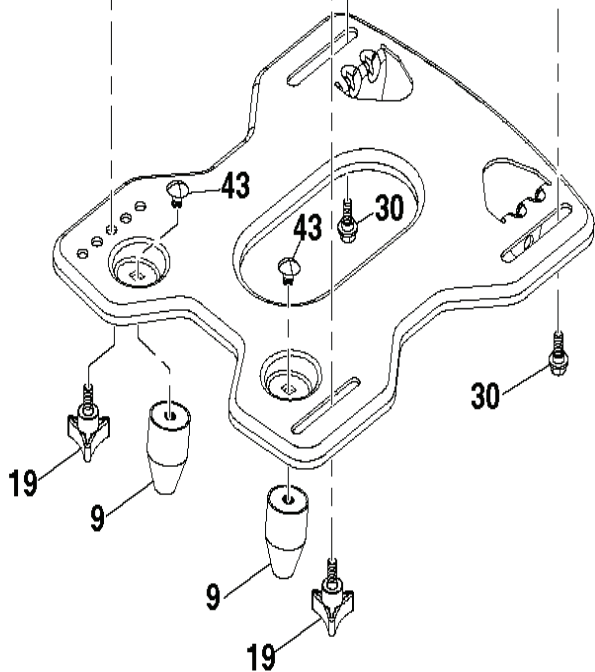

*OPTIONAL

TRACTORS/RIDE MOWERS

PXM_REF	PXM_PARTNO	DESCRIPTION	PXM_REMARK	QTY.
1	597658101	ZITTING		1
2	597329902	BEVESTIGING		1
3	590777602	BEVESTIGING		1
6	521996502	MOER		1
8	532171877	BOUT		1
9	597785101	BUMPER		1
19	597783101	KNOP		1
21	596240701	BOUT		1
30	597781801	BOUT		1
37	594944401	MOER		1
43	597869301	BOUT		1
48	597658203	SERVICE KIT		1
49	597959401	DEKSEL		1
50	598001601	SERVICE KIT		1