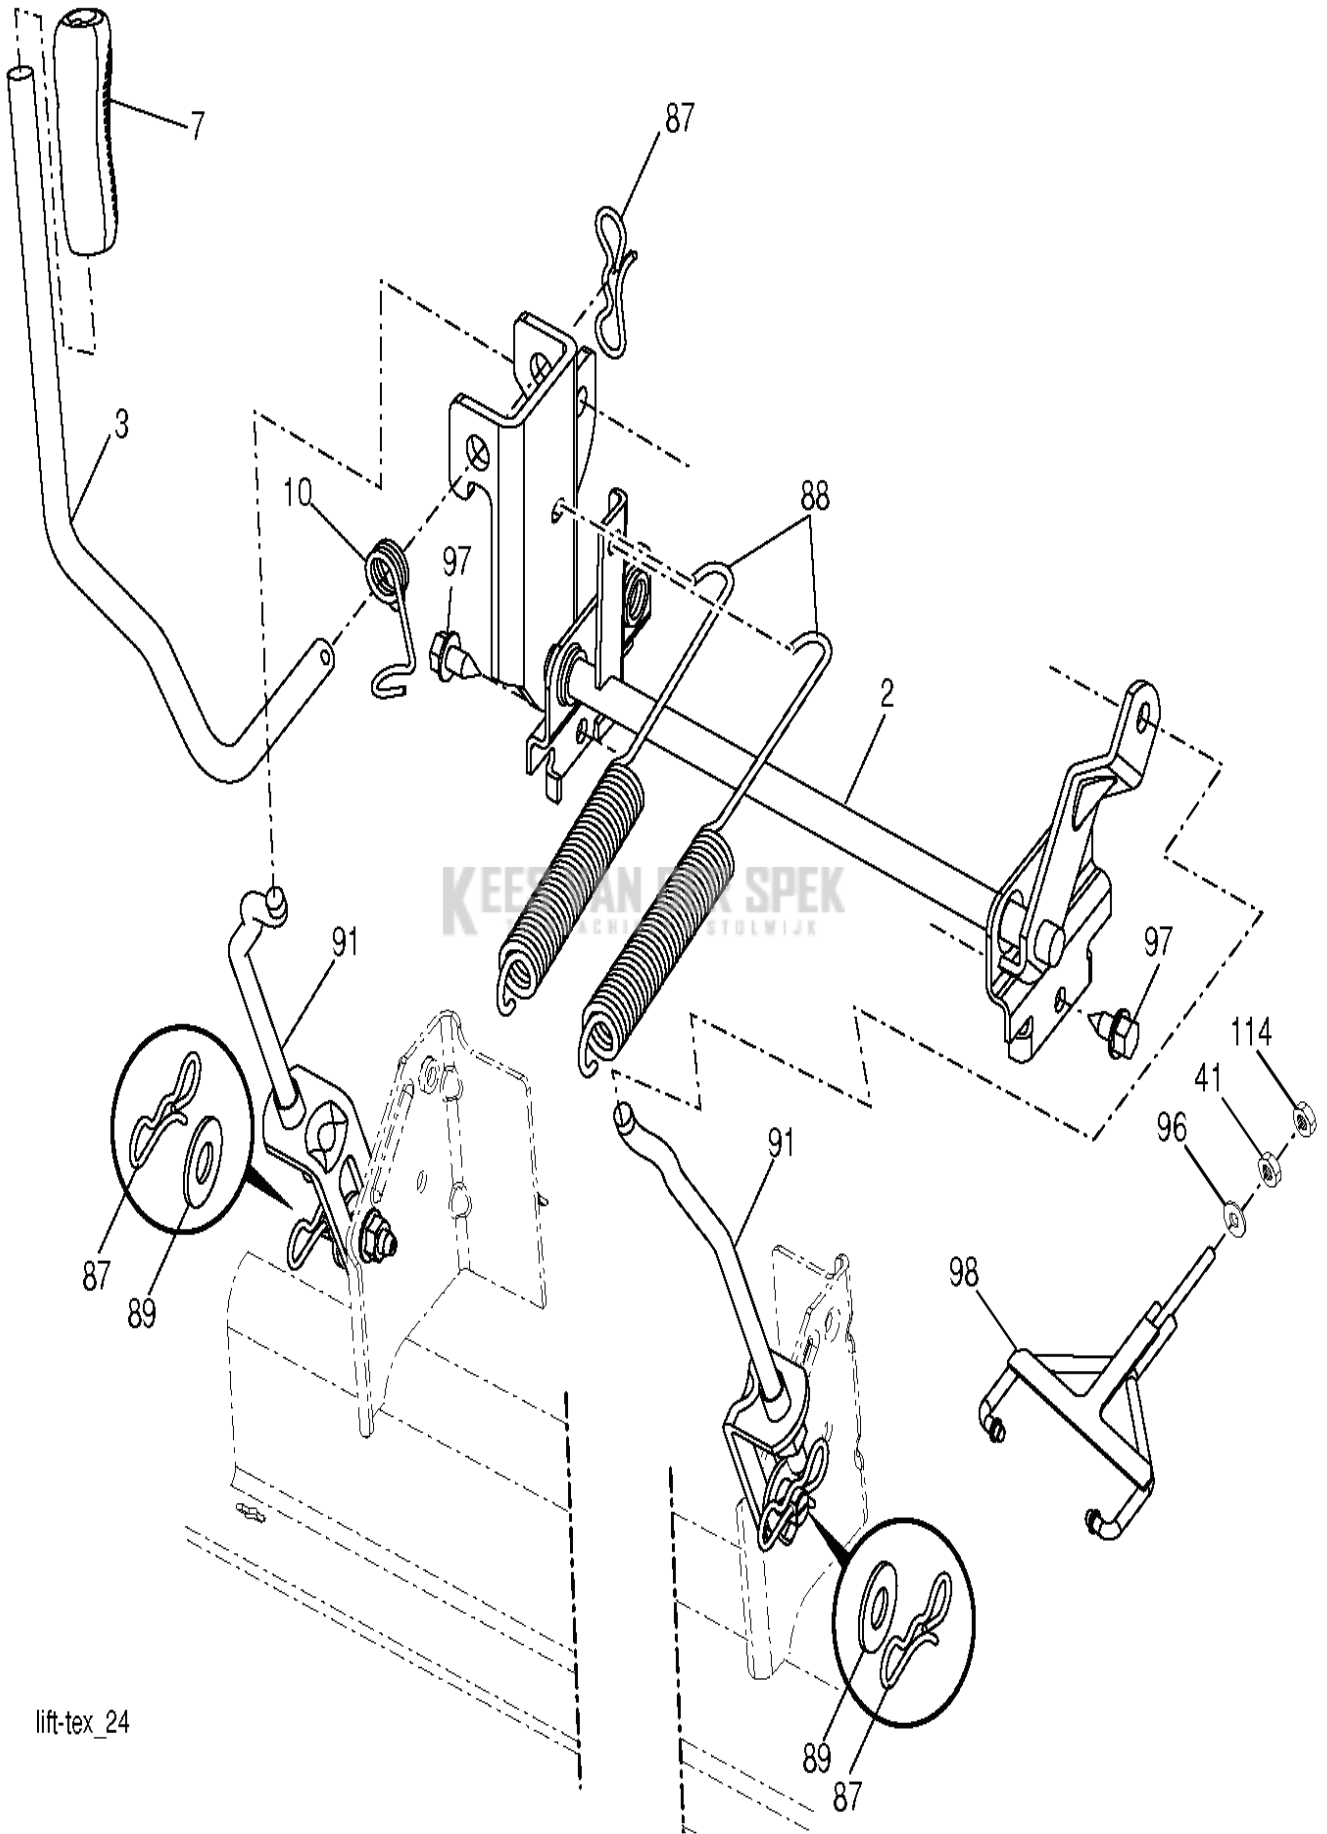

TRACTORS/RIDE MOWERS

PXM_REF	PXM_PARTNO	DESCRIPTION	PXM_REMARK	QTY.
1	597866101	SERVICE KIT		1
2	532413591	VERBINDINGSARM		1
4	586724001	SPINDEL		1
5	586724101	SPINDEL		1
6	532006266	RING		1
7	532121748	RING		1
8	812000029	RETAINER RING		1
9	532121232	NAAFDOP		1
13	532121749	RING		1
14	596238701	RING		1
15	873540600	MOER		1
16	587016002	AS		1
19	532194729	PLAAT		1
21	586840201	ADAPTER		1
22	585029901	LAGER		1
26	594949101	KAP		1
27	596933401	RING		1
28	817000612	SCREW		1
35	532194732	PLAAT		1
45	587016401	RING		1
50	873900600	MOER		1
53	532188967	RING		1
54	874760636	BOUT		1
55	532414736	AFSTANDRING		1
58	532194747	BOUT		1
59	532194748	RING		1
60	873971000	MOER		1
61	597070202	VERBINDING		1
62	597070302	VERBINDING		1
63	817000512	SCREW		1
64	532199849	VEERBEVESTIGING		1
65	532194734	BEVESTIGING		1
66	871020748	BOUT		1
67	532194737	BUSHING		1
68	873900700	MOER		1
69	532199162	RING		1
70	585338801	BEVESTIGING		1
75	580683701	RONDSEL		1
76	580683601	SCREW		1
78	532057079	RING		1
118	532406013	LAGER		1
122	532444962	KAP		1

KEES VAN DER SPEK
TUINMACHINES HET WILDE WJJK