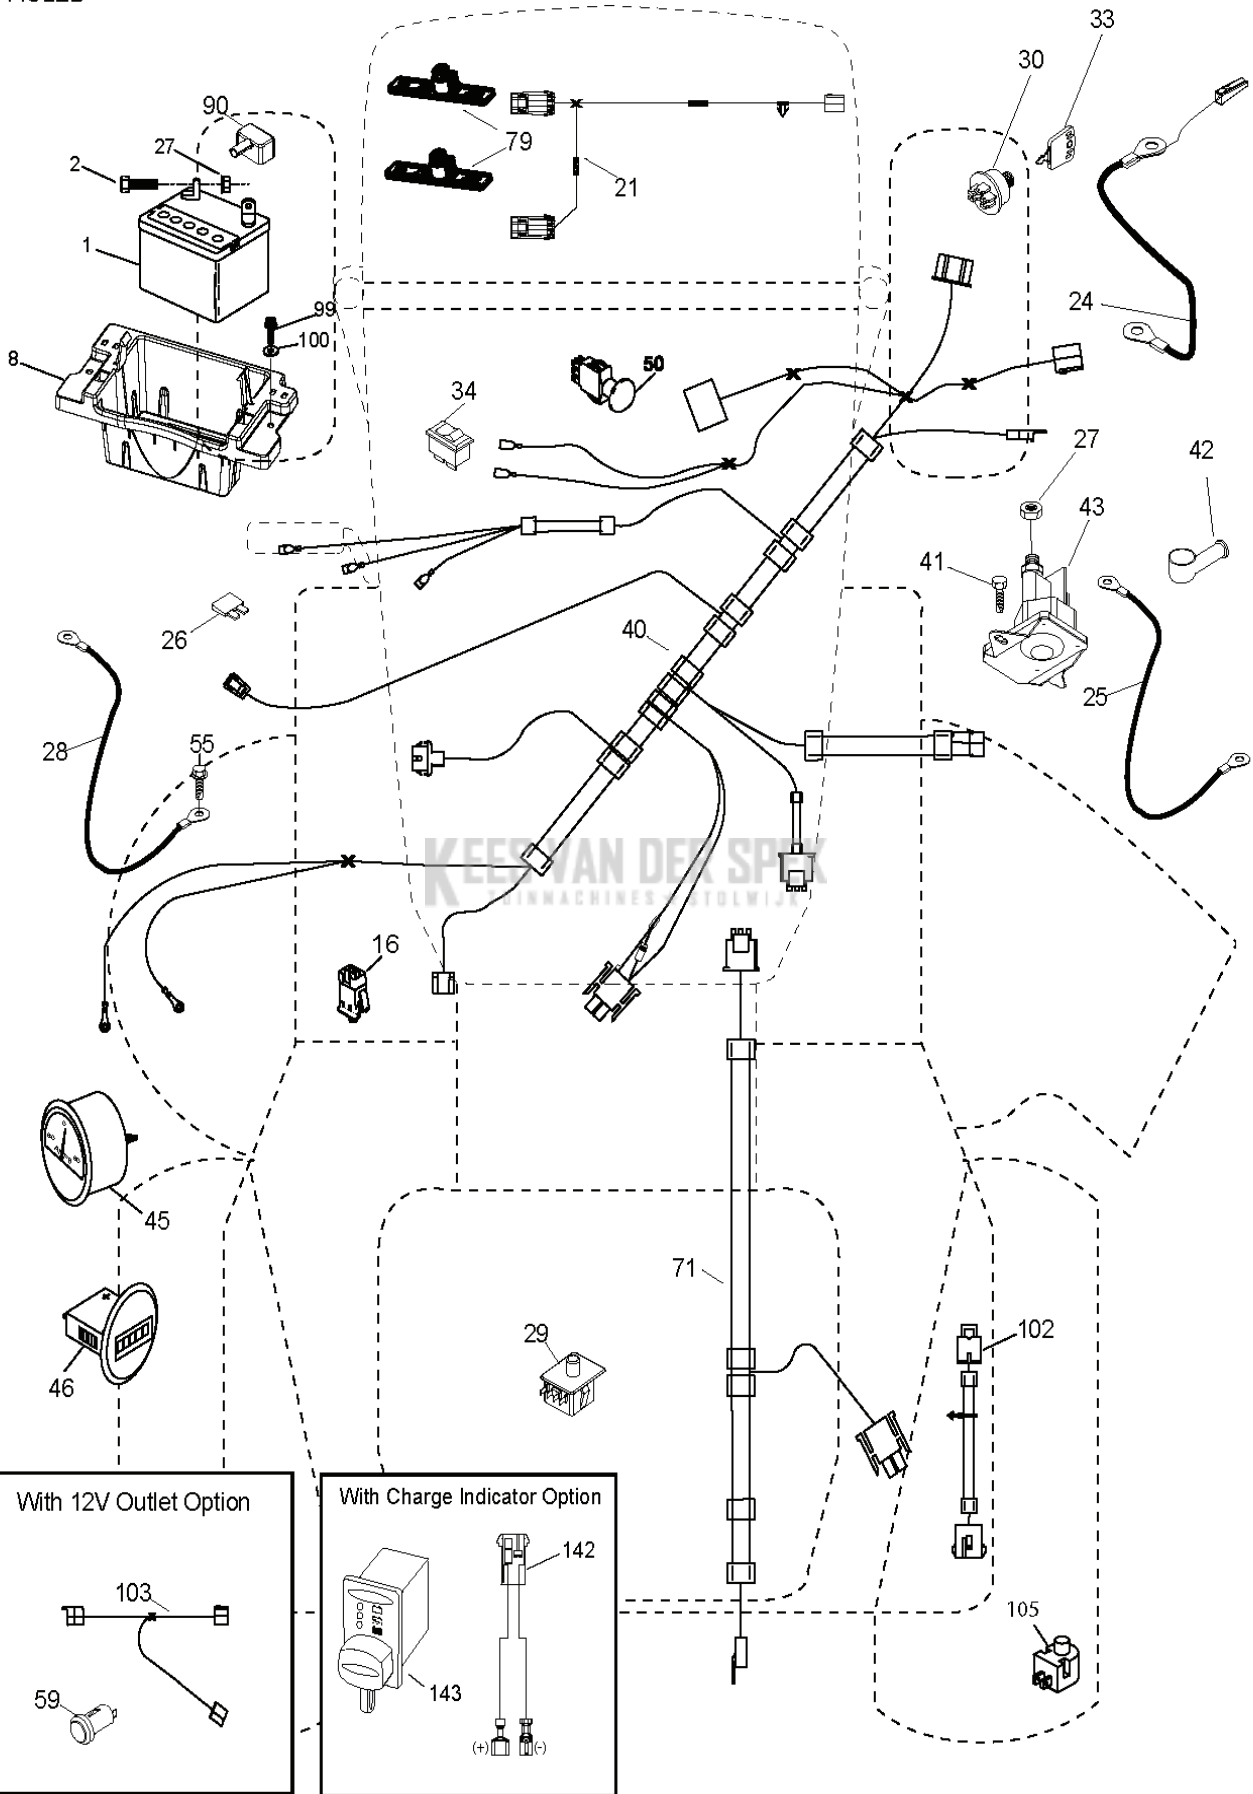

## TRACTORS/RIDE MOWERS

---

PXM_REF	PXM_PARTNO	DESCRIPTION	PXM_REMARK	QTY.
1	581579701	STICKER		1
2	594727101	STICKER		1
3	590884901	STICKER		1
5	586978801	STICKER		1
6	581579801	STICKER		1
7	586047302	STICKER		1
8	581580001	STICKER		1
9	589357902	STICKER		1
14	597951601	STICKER		1
15	597917001	STICKER		1
18	581579602	STICKER		1
--	581724601	STICKER		1
--	581724802	STICKER		1
--	501749001	STICKER		1
--	532439882	KUSSEN		1
--	532439881	KUSSEN		1

T44SLED

TRACTORS/RIDE MOWERS

PXM_REF	PXM_PARTNO	DESCRIPTION	PXM_REMARK	QTY.
1	532163465	ACCU		1
2	874760412	BOUT		1
8	587205101	BORD		1
16	532176138	MICRO SCHAKELAAR		1
21	585436402	DRAAGSTEL		1
24	585555601	KABEL		1
25	585555501	KABEL		1
26	532175158	ZEKERING		1
27	596133601	LOCK NUT		1
28	532416588	KABEL		1
29	532192749	SWITCH SEAT DP W/RAMPS		1
30	532193350	ONTSTEKING MODULE		1
33	532411935	SLEUTEL		1
34	532110712	SCHAKELAAR		1
40	532429083	DRAAGSTEL		1
41	817720408	SCREW		1
42	532131563	DEKSEL		1
43	582042802	SOLENOID		1
45	587553906	PEILGLAS		1
46	587554006	PEILGLAS		1
50	582107602	SCHAKELAAR		1
55	817060512	SCREW		1
71	532194276	KABEL COMPL.		1
79	597523001	LIGHT		1
90	532435395	KLEMMOSLAG		1
99	817670412	SCREW		1
100	596135301	RING		1
102	532404454	KABEL		1
105	532407568	SCHAKELAAR		1