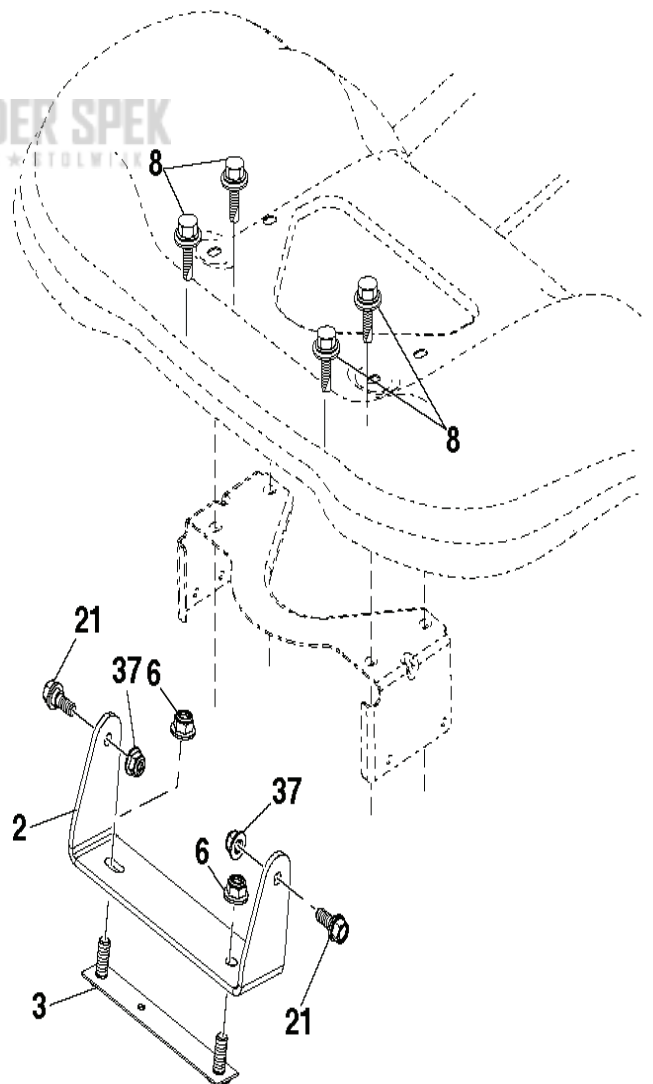

*OPTIONAL

TRACTORS/RIDE MOWERS

PXM_REF	PXM_PARTNO	DESCRIPTION	PXM_REMARK	QTY.
1	597658101	ZITTING		1
2	597329902	BEVESTIGING		1
3	590777602	BEVESTIGING		1
6	521996502	MOER		1
8	532171877	BOUT		1
9	597785101	BUMPER		1
19	597783101	KNOP		1
21	596240701	BOUT		1
30	597781801	BOUT		1
37	594944401	MOER		1
43	597869301	BOUT		1
48	597658203	SERVICE KIT		1
49	597959401	DEKSEL		1
50	598001601	SERVICE KIT		1