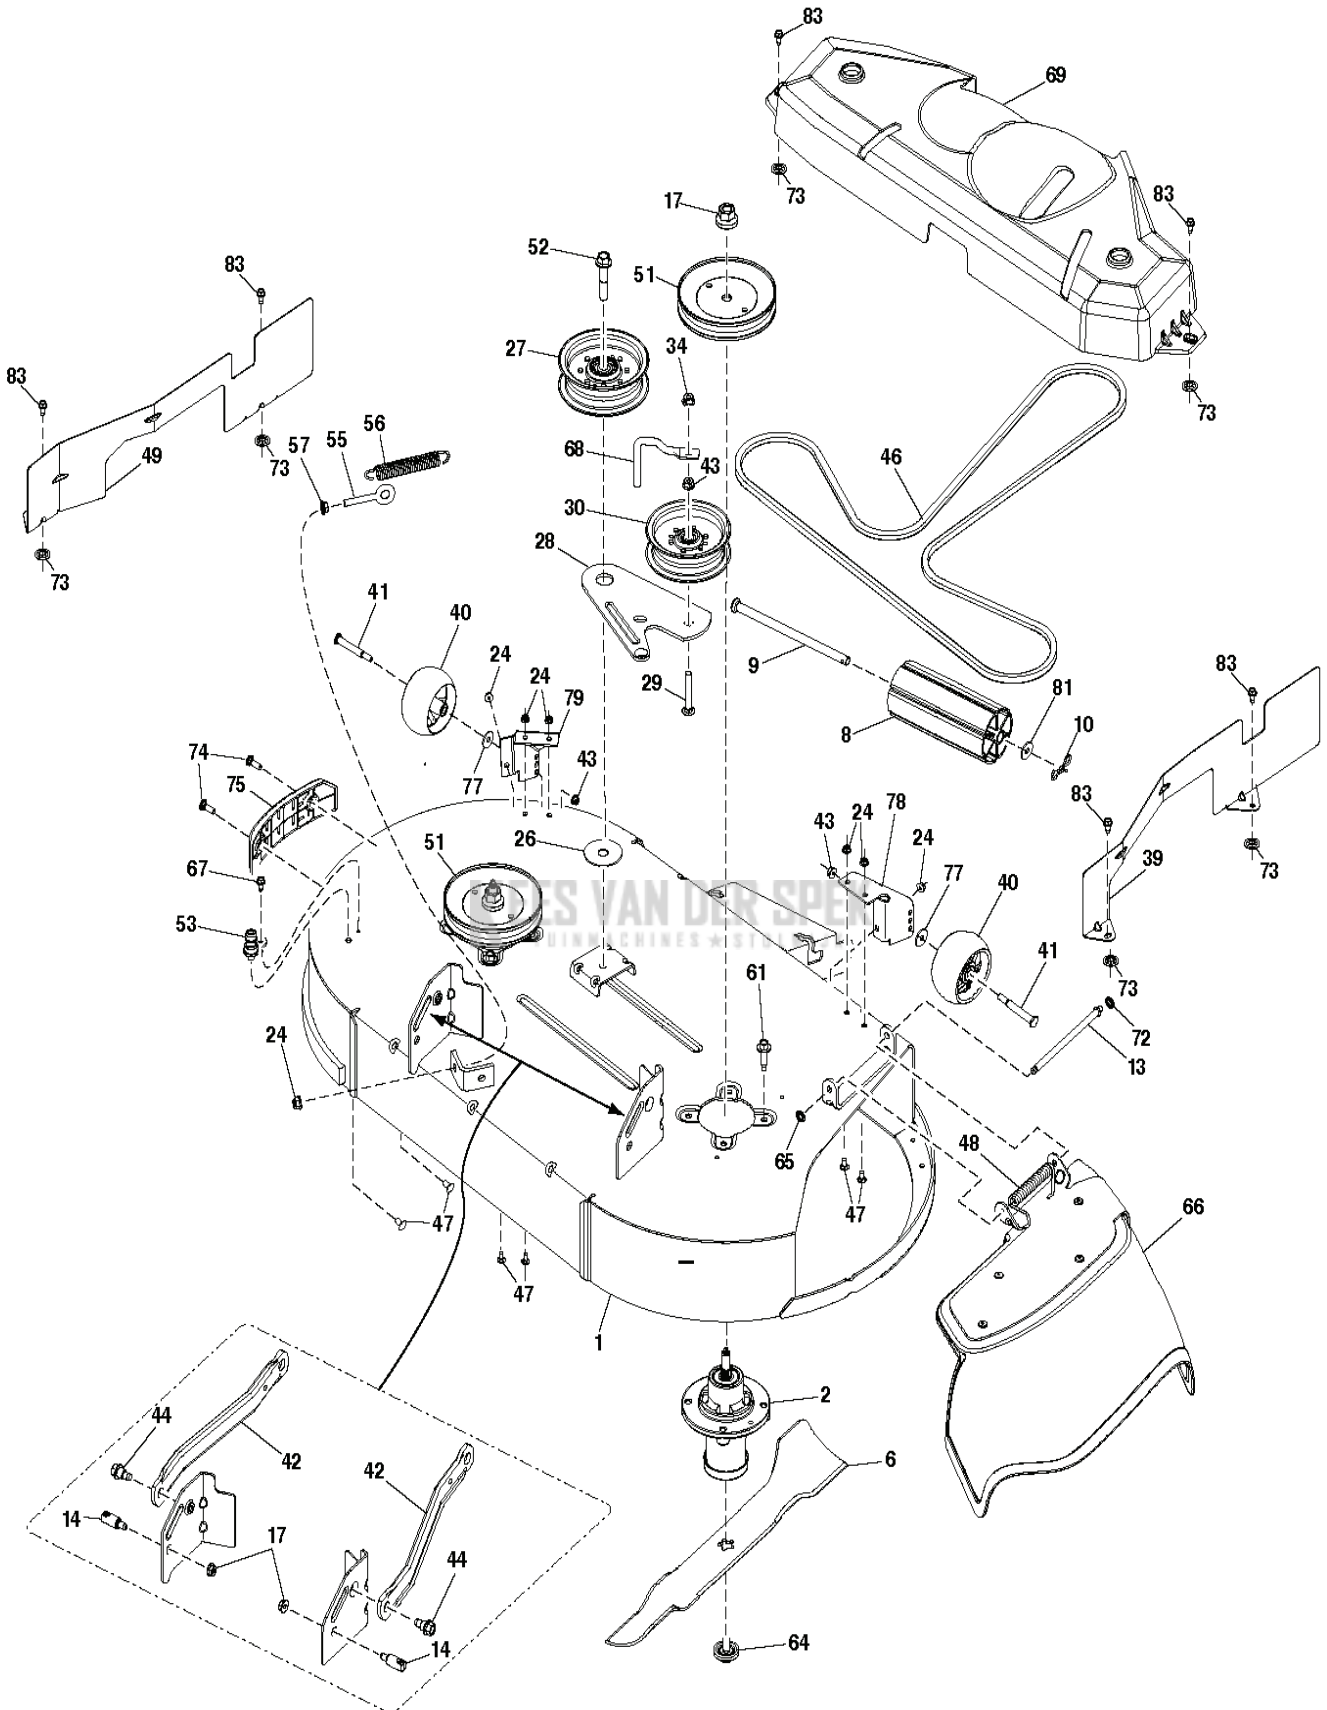

TRACTORS/RIDE MOWERS

PXM_REF	PXM_PARTNO	DESCRIPTION	PXM_REMARK	QTY.
--	597134501	MAAIDEK		1
1	501588801	SERVICE KIT		1
2	539131898	SPINDEL		1
6	592769702	MES		1
8	532176066	ROL		1
9	594092501	STANG		1
10	532194208	PEN		1
13	595297001	STANG		1
14	593824001	TAPEIND		1
17	596134801	ZESKANT MOER		1
24	594944401	MOER		1
26	532178515	RING		1
27	532196104	POELIE		1
28	586874002	ARM		1
29	596337801	BOUT		1
30	532196106	POELIE		1
34	596322601	MOER		1
39	588907502	SCHERM		1
40	589527301	WIEL		1
41	596434404	BOUT		1
42	532195185	ARM		1
43	873900600	MOER		1
44	532196539	BOUT		1
46	501138901	RIEM		1
47	595901601	BOUT		1
48	587354701	VEER		1
49	588907402	SCHERM		1
51	532197473	POELIE		1
52	588438301	SCREW		1
53	532415598	SLANGAANSLUITING		1
55	596240801	BOUT		1
56	587358401	VEER		1
57	596039201	LOCK NUT		1
61	584953901	BOUT		1
64	532193003	SCREW		1
65	532110452	MOER		1
66	587305701	GRASVERSPREIDER		1
67	532137729	SCREW		1
68	532198468	RIEMGELEIDER		1
69	588907601	DEKSEL		1
72	532105304	NAAFDOP		1
73	532423062	MOER		1
74	532170165	BOUT		1
75	582683203	BUMPER		1
77	596134901	RING		1
78	501808302	BEVESTIGING		1
79	590439002	BEVESTIGING		1
81	582360501	BUSHING		1
83	596637301	SCREW		1
--	589659601	SERVICE KIT	Mulch kit - Includes discharge cover and hardware to attach	1

Kees van der Spek
TUINMACHINEWERELD B.V.