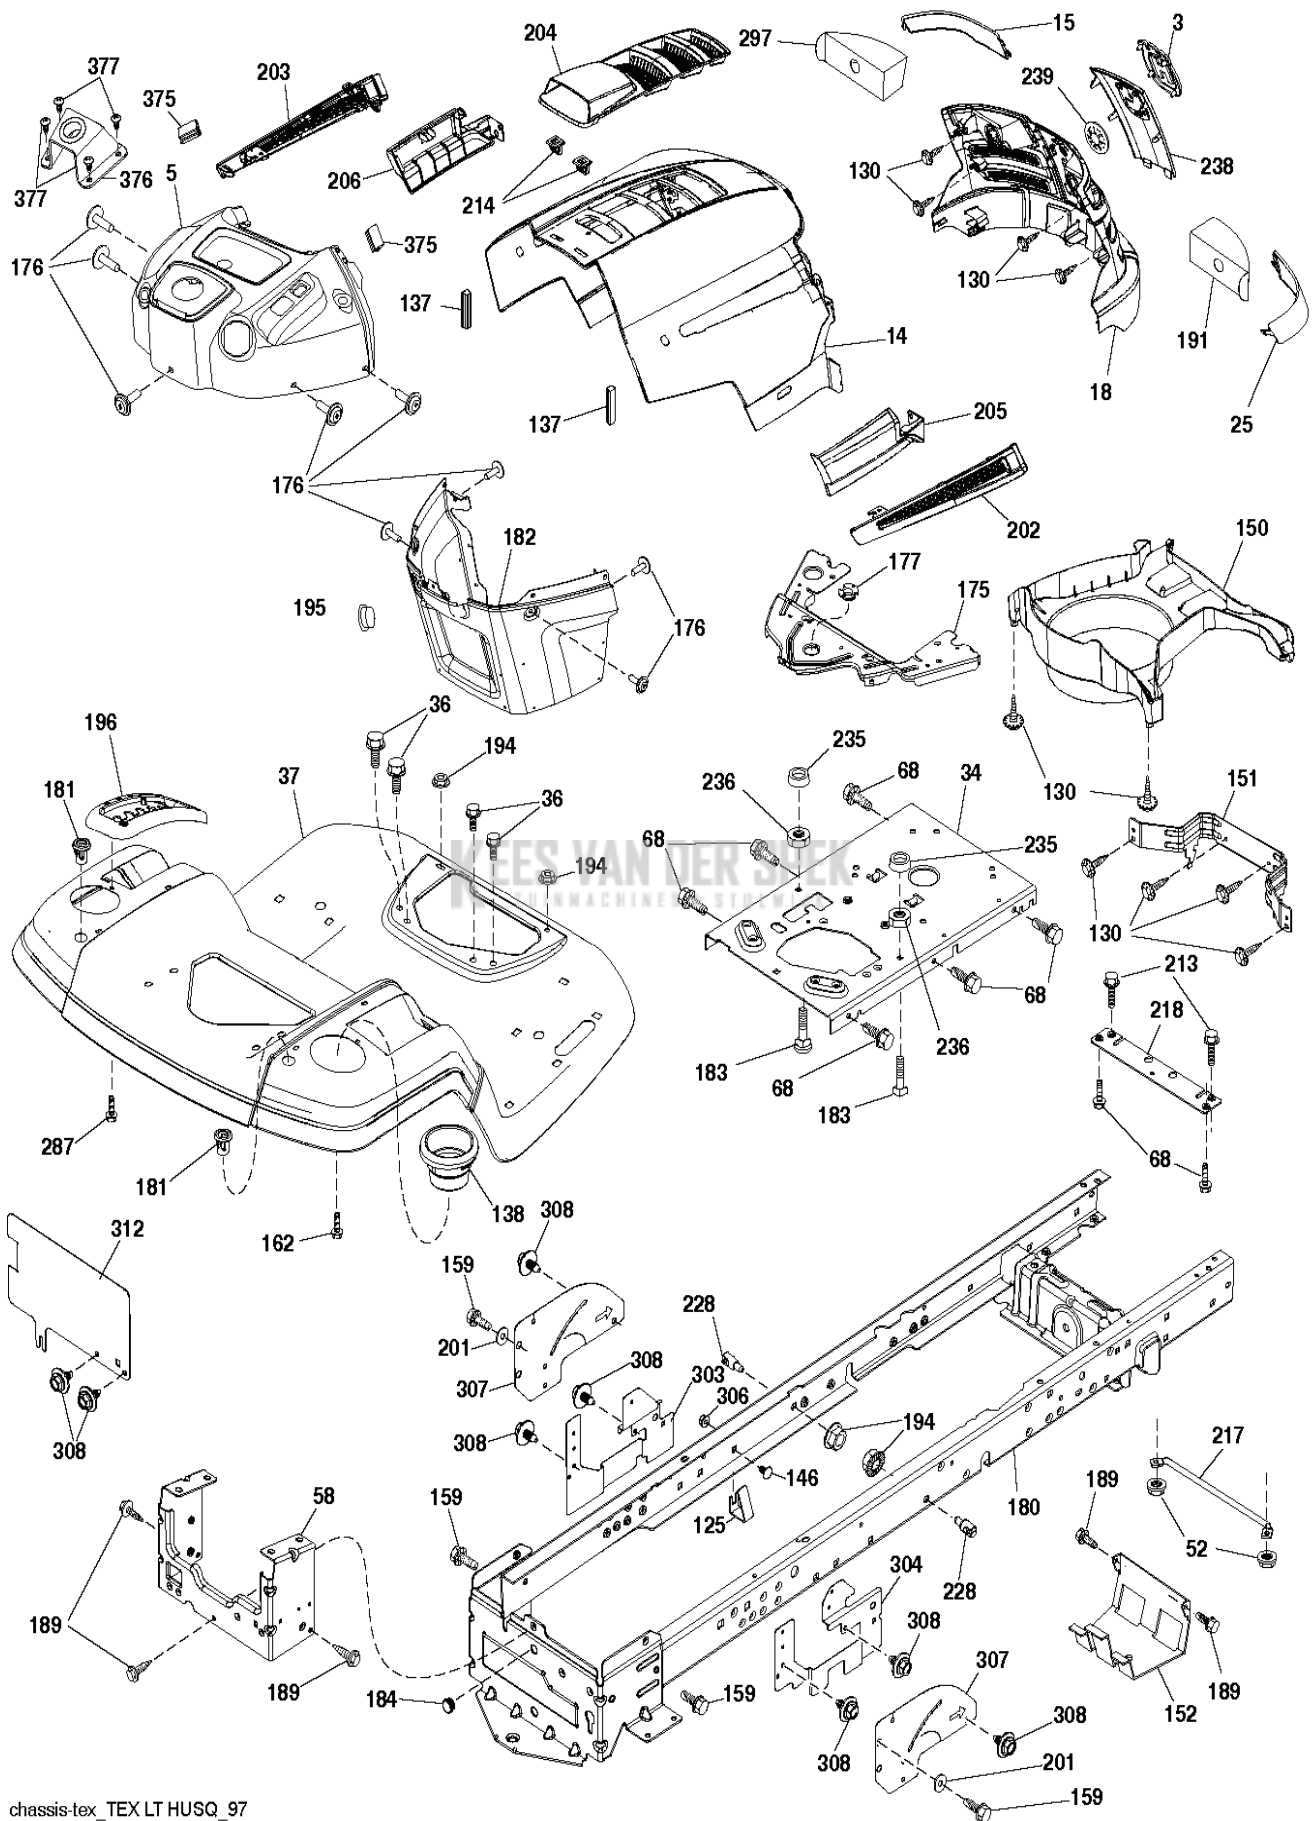

SPARE PARTS CATALOGUE
TRACTORS/RIDE MOWERS: HUSQVARNA TS 138

KEES VAN DER SPEK
TUINMACHINES ★ STOLWIJK

Spare Parts List

SPARE PARTS LIST

TRACTORS/RIDE MOWERS

HUSQVARNA TS 138

TRACTORS/RIDE MOWERS

PXM_REF	PXM_PARTNO	DESCRIPTION	PXM_REMARK	QTY.
3	581056301	LOGOTYPE		1
5	585529806	AANDACHTSTREEP	For 96041036700, 96041038300, 96041036701, 96041036702, 96041038301	1
5	585529805	DASHBOARD	For 96041041700, 96041042100	1
5	532438964	AANDACHTSTREEP	For 96041042900, 96041045400	1
14	532441267	KAP		1
15	532441428	LENS		1
18	532439421	SUB.ASM.GRILLEHUSQVARNA.LT.498	For 96041042900, 96041045400	1
18	584382301	GRILLE.SVC.HUSQVARNA.L	For all EXCEPT 96041042900, 96041045400	1
25	532441427	LENS		1
34	580910801	CHASSIS		1
36	817060512	SCREW		1
37	532441206	SPATBORD		1
52	596040501	LOCK NIJT		1
58	532412280	PLAAT		1
68	596030701	SCREW		1
125	581684801	KLEM	For 96041045400, 96041041700, 96041042100, 96041042900	1
130	532416358	SCREW	For 96041036700, 96041038300, 96041036701, 96041036702, 96041038301	1
130	596321701	SCREW	For 96041045400, 96041041700, 96041042100, 96041042900	1
137	532407590	DAMPING PIECE		1
138	532439747	HOLDER		1
146	581857901	BOUT	For 96041041700, 96041042100, 96041042900	1
150	532406662	LUCHTKANAAL		1
151	532407807	BEVESTIGING		1
152	532199535	SCHERM		1
159	817000612	SCREW		1
162	532142432	SCREW	For 96041036700, 96041038300, 96041036701, 96041036702, 96041038301	1
162	596134101	SCREW	For 96041045400, 96041041700, 96041042100, 96041042900	1
175	532199472	PLAAT		1
176	532400776	SCREW		1
177	532195228	BUSHING		1
180	532415063	FRAME		1
181	532439746	BUSHING		1
182	532407176	AANDACHTSTREEP		1
183	874520520	BOUT	For 96041036700, 96041038300, 96041036701, 96041036702, 96041038301	1
183	595305701	SCREW	For 96041045400, 96041041700, 96041042100, 96041042900	1
184	587554101	PLUG	For 96041045400, 96041036700, 96041036701, 96041036702, 96041042100	1
189	817000512	SCREW		1
191	532416501	INVOEGEN		1
194	583612701	MOER	For 96041036700, 96041038300, 96041036701, 96041036702, 96041038301	1