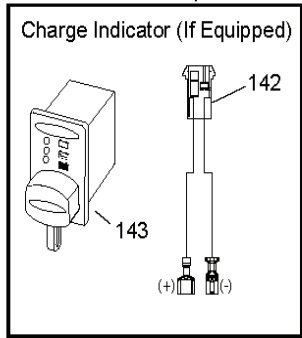

TR02S

TRACTORS/RIDE MOWERS

PXM_REF	PXM_PARTNO	DESCRIPTION	PXM_REMARK	QTY.
1	532163465	ACCU		1
2	874760412	BOUT		1
8	532193228	DOOS		1
16	532176138	MICRO SCHAKELAAR		1
21	532400252	DRAAGSTEL		1
22	532004152	LAMP		1
25	581498001	KABEL		1
26	532175158	ZEKERING		1
27	586668901	MOER	For 96041036700, 96041038300, 96041036701, 96041036702, 96041038301	1
27	596133601	LOCK NUT		1
28	532421686	KABEL		1
29	532401545	SCHAKELAAR		1
30	532193350	ONTSTEKING MODULE		1
33	532411935	SLEUTEL		1
34	532110712	SCHAKELAAR		1
40	585555201	DRAAGSTEL	For 96041036700, 96041038300, 96041036701, 96041036702, 96041038301	1
40	581023101	DRAAGSTEL	For 96041045400, 96041041700, 96041042100, 96041042900	1
43	582042801	SOLENOID	For 96041036700, 96041038300, 96041036701, 96041036702, 96041038301	1
43	582042802	SOLENOID		1
46	586161801	URENTELLER	For 96041038300, 96041038301	1
46	594919101	URENTELLER	For all except 96041036700, 96041036701, 96041036702	1
55	817060512	SCREW		1
71	501133701	DRAAGSTEL		1
79	532175242	HOLDER		1
87	532197802	SCHAKELAAR		1
90	532435395	KLEOMSLAG		1
99	817670412	SCREW		1
102	581023401	DRAAGSTEL	For 96041036700, 96041038300, 96041036701, 96041036702, 96041038301	1
102	532404454	KABEL	For 96041045400, 96041041700, 96041042100, 96041042900	1
105	532407568	SCHAKELAAR		1
106	532174814	MOER		1
142	583857801	DRAAGSTEL	For 96041036700, 96041038300, 96041036701, 96041036702, 96041038301	1
143	532448059	DRAAGSTEL	For 96041036700, 96041038300, 96041036701, 96041036702, 96041038301	1

KAN DER SPEK
TUINMACHINES * STOLWIJK