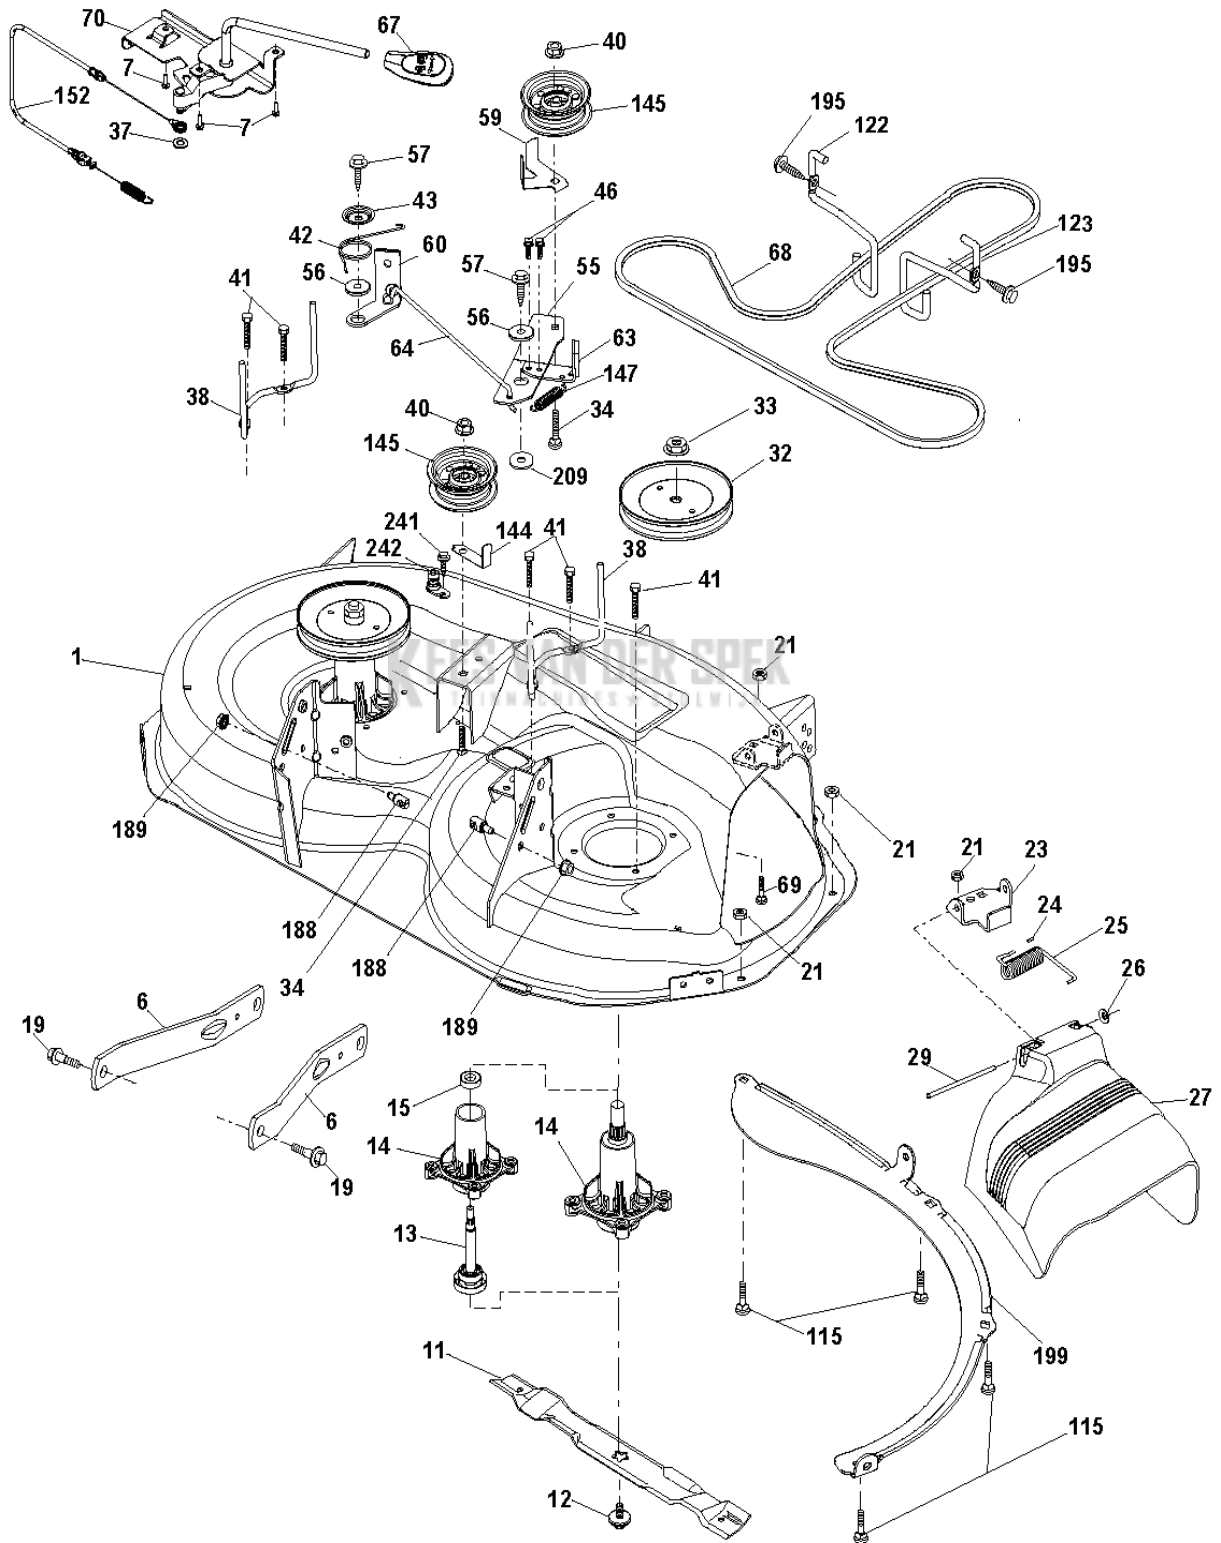

For 96041038300, 96041038301, 96041041700, 96041042900

TRACTORS/RIDE MOWERS

PXM_REF	PXM_PARTNO	DESCRIPTION	PXM_REMARK	QTY.
--	532434467	MAAIDEK		1
1	583498001	KIT.SVC.WELDMNT.38194251X418	For 96041038300. 96041038301	1
1	532434463	MAAIDEKKAP	For 96041041700. 96041042900	1
6	532195186	ARM		1
7	532416358	SCREW	For 96041038300. 96041038301	1
7	596321701	SCREW	For 96041041700. 96041042900	1
11	581116302	MES		1
12	584309301	SCREW		1
13	587256501	AS	For 96041038300. 96041038301	1
14	532187281	LAGERHUIS	For 96041038300. 96041038301	1
14	587819701	SPIL	For 96041041700. 96041042900	1
15	585323901	LAGER	For 96041038300. 96041038301	1
19	532196539	BOUT		1
21	596040501	LOCK NUT		1
23	532192557	SCHARNIER		1
24	532105304	NAAFDOP		1
25	532197026	TORSIEVEER		1
26	532110452	MOER		1
27	532193968	GRASVERSPREIDER		1
29	532131491	AS	For 96041038300. 96041038301	1
29	595297001	STANG	For 96041041700. 96041042900	1
32	532199789	POELIE		1
33	596134801	ZESKANT MOER		1
34	872110612	BOUT	For 96041038300. 96041038301	1
34	596136101	BOUT	For 96041041700. 96041042900	1
37	819131316	RING	For 96041038300. 96041038301	1
37	596565301	RING	For 96041041700. 96041042900	1
38	532199541	RIEMGELEIDER		1
40	873900600	MOER		1
41	584953901	BOUT		1
42	532198410	VEER		1
43	532197256	VEER		1
46	532137729	SCREW		1
55	532197249	ARM		1
56	532199092	AFSTANDRING		1
57	817000616	SCREW		1
59	532141043	BESCHERMEN		1
60	532199471	ARM		1
63	532199470	ARM		1
64	532199790	SCHAKEL		1
67	532403012	HENDEL		1
68	532408381	RIEM		1
69	872140505	BOUT	For 96041038300. 96041038301	1
69	596136401	BOUT	For 96041041700. 96041042900	1
70	532401246	KOPPELING		1
115	872110505	BOUT		1
115	596039401	BOUT	For 96041042900	1
122	532197258	RIEMGELEIDER		1
123	532197259	RIEMGELEIDER		1
144	532193414	RIEMGELEIDER		1
145	532193197	POELIE		1
147	532401872	VEER		1
152	532435111	KABEL		1
188	532195161	TAPEIND	For 96041038300. 96041038301. 96041041700	1
188	593824001	TAPEIND	For 96041042900	1
189	873900500	MOER	For 96041038300. 96041038301	1
189	596135701	LOCK NUT	For 96041041700. 96041042900	1
195	817000612	SCREW		1
199	532400095	SCHERM		1
209	596135501	RING		1

KAN DER SPEK
INNES *STOLWIJK