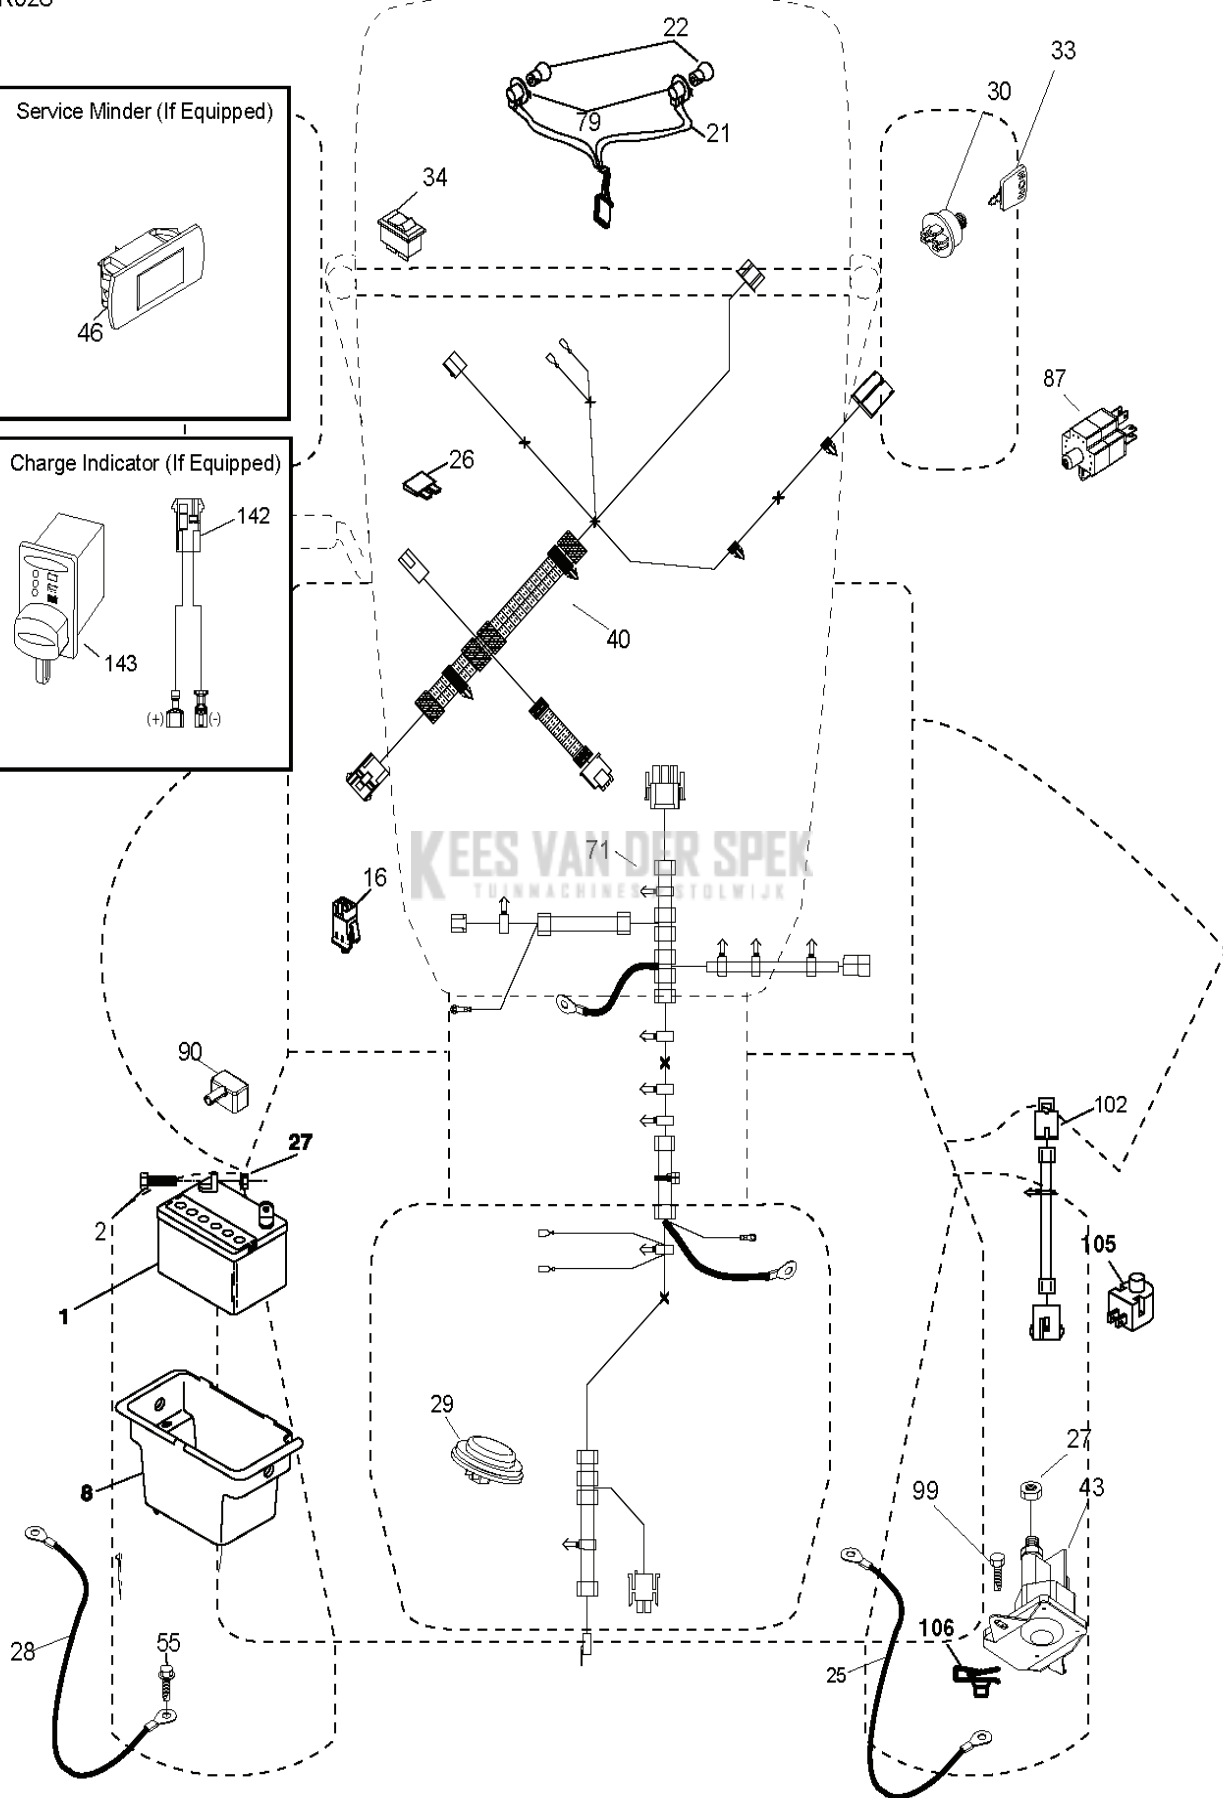

TR02S

TRACTORS/RIDE MOWERS

PXM_REF	PXM_PARTNO	DESCRIPTION	PXM_REMARK	QTY.
1	532163465	ACCU		1
2	874760412	BOUT		1
8	532193228	DOOS		1
16	532176138	MICRO SCHAKELAAR		1
21	532400252	DRAAGSTEL		1
22	532004152	LAMP		1
25	581498001	KABEL		1
26	532175158	ZEKERING		1
27	586668901	MOER	For 96041036700, 96041038300, 96041036701, 96041036702, 96041038301	1
27	596133601	LOCK NUT		1
28	532421686	KABEL		1
29	532401545	SCHAKELAAR		1
30	532193350	ONTSTEKING MODULE		1
33	532411935	SLEUTEL		1
34	532110712	SCHAKELAAR		1
40	585555201	DRAAGSTEL	For 96041036700, 96041038300, 96041036701, 96041036702, 96041038301	1
40	581023101	DRAAGSTEL	For 96041045400, 96041041700, 96041042100, 96041042900	1
43	582042801	SOLENOID	For 96041036700, 96041038300, 96041036701, 96041036702, 96041038301	1
43	582042802	SOLENOID		1
46	586161801	URENTELLER	For 96041038300, 96041038301	1
46	594919101	URENTELLER	For all except 96041036700, 96041036701, 96041036702	1
55	817060512	SCREW		1
71	501133701	DRAAGSTEL		1
79	532175242	HOLDER		1
87	532197802	SCHAKELAAR		1
90	532435395	KLEOMSLAG		1
99	817670412	SCREW		1
102	581023401	DRAAGSTEL	For 96041036700, 96041038300, 96041036701, 96041036702, 96041038301	1
102	532404454	KABEL	For 96041045400, 96041041700, 96041042100, 96041042900	1
105	532407568	SCHAKELAAR		1
106	532174814	MOER		1
142	583857801	DRAAGSTEL	For 96041036700, 96041038300, 96041036701, 96041036702, 96041038301	1
143	532448059	DRAAGSTEL	For 96041036700, 96041038300, 96041036701, 96041036702, 96041038301	1

KAN DER SPEK
TUINMACHINES * STOLWIJK