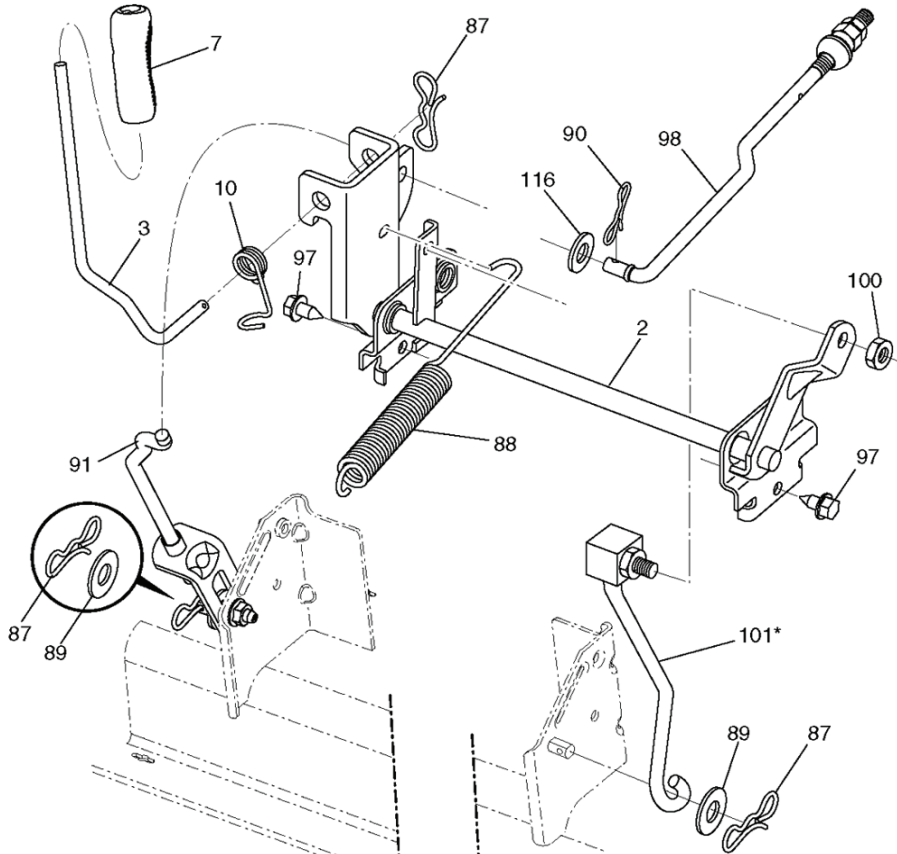

For 96041038300, 96041038301, 96041041700, 96041042900