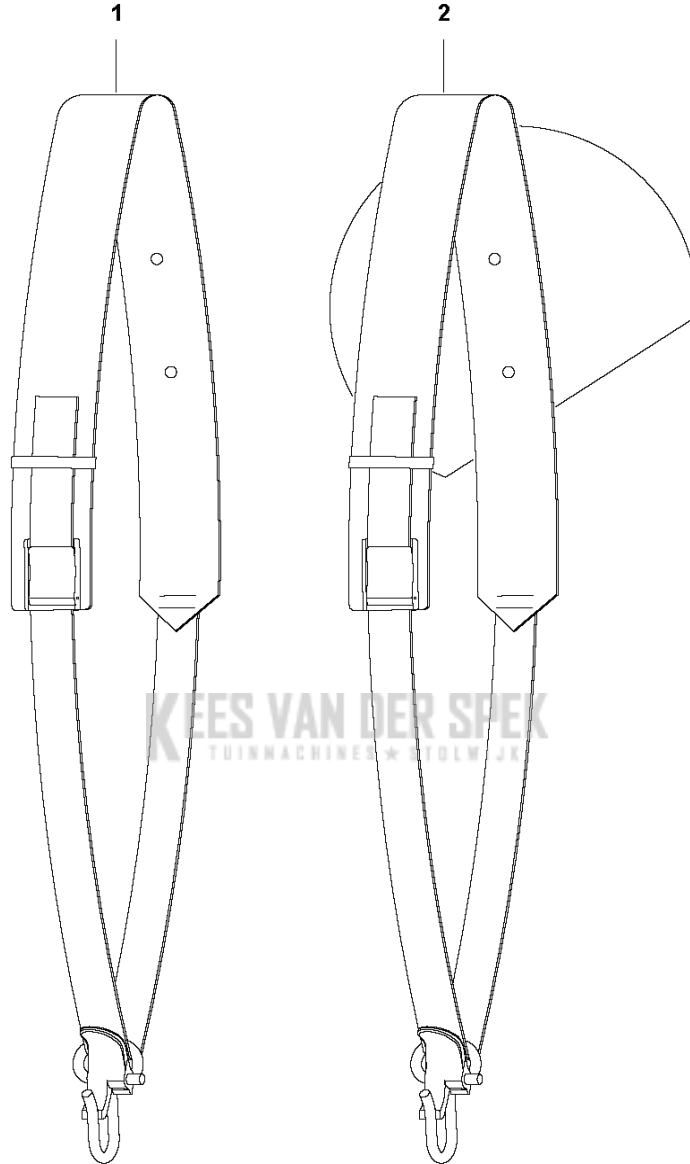

F 536LiHE3
ACCESSORIES

3