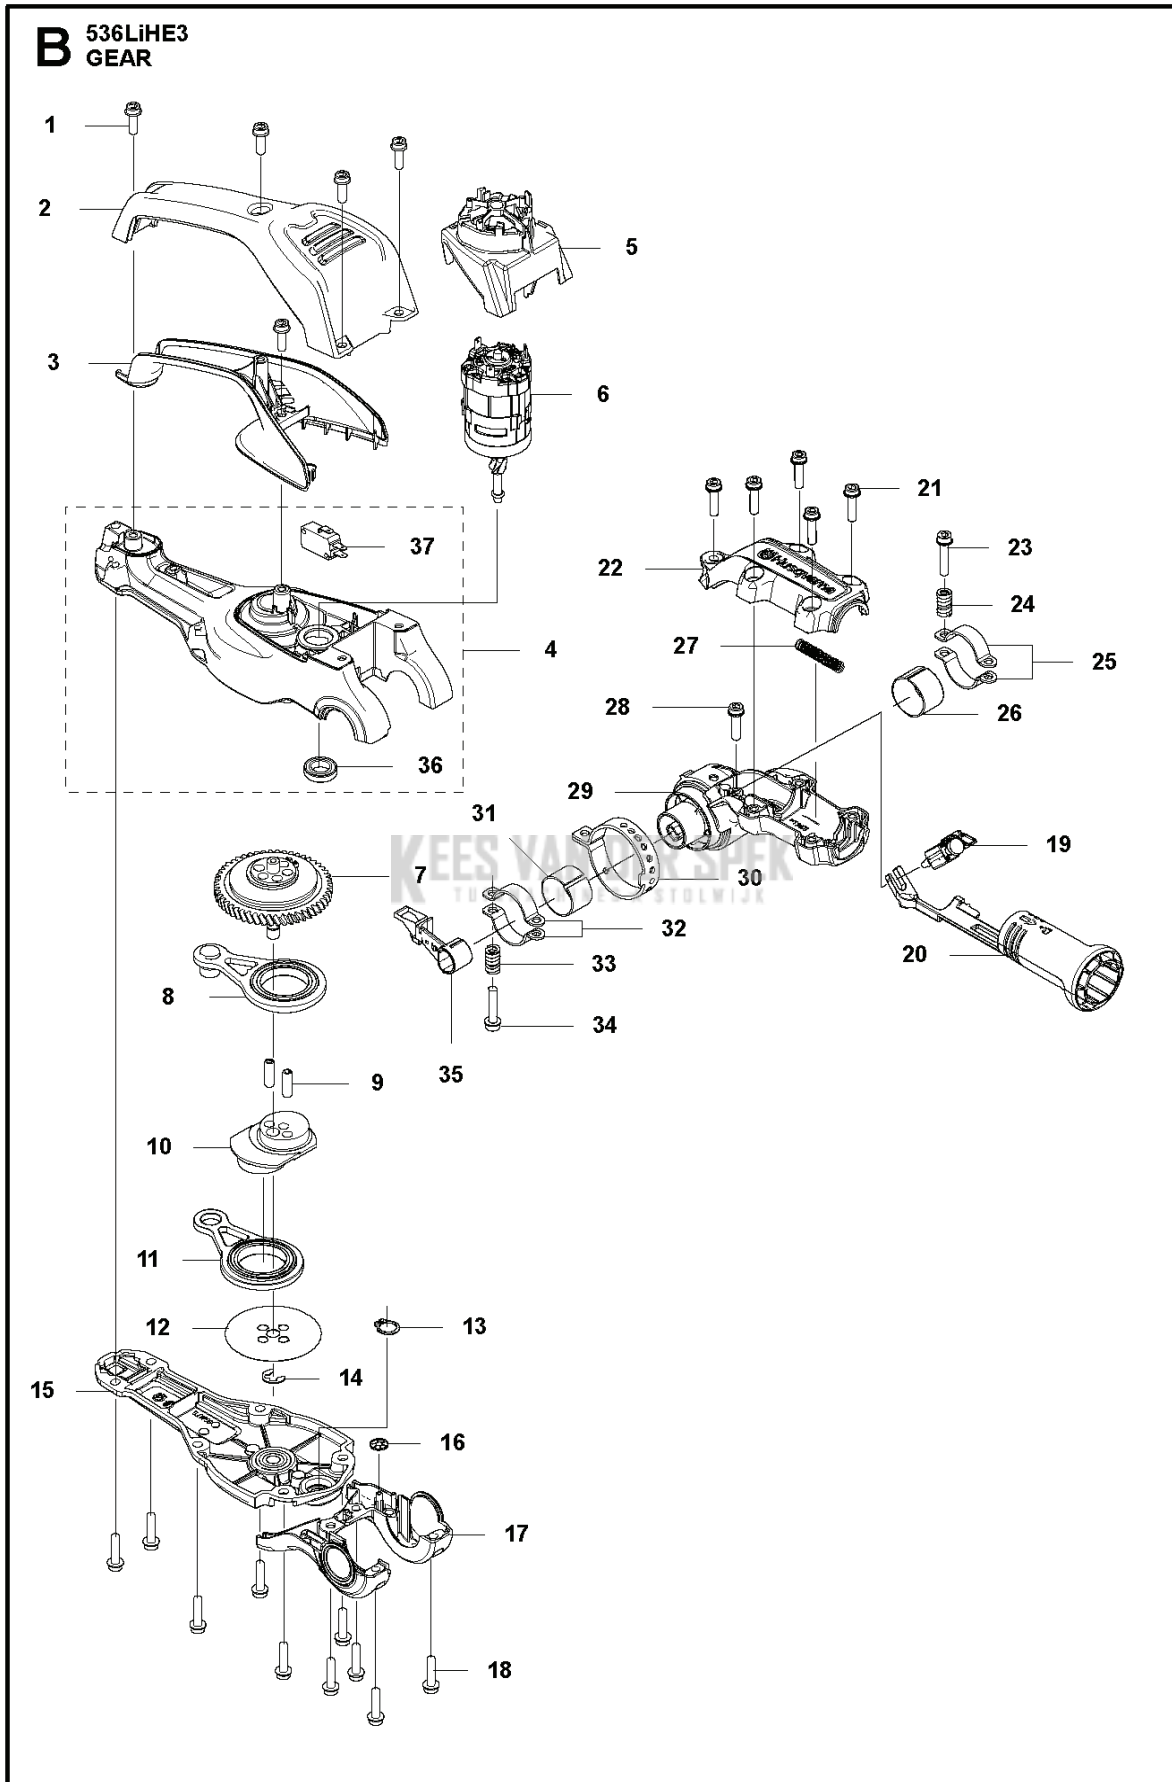

E2 536LiHE3
ELECTRICAL

FROM S/N 20180400173 -

HEDGE TRIMMERS/POLE HEDGE TRIMMERS

PXM_REF	PXM_PARTNO	DESCRIPTION	PXM_REMARK	QTY
1	582050701	TREKSCHAKELAAR		1 7
2	589300301	BEKABELING COMPL.		1 7
3	503212813	SCHROEF CCRPANT		4
4	582054101	BESTURINGSEENHEID		1
5	582188901	BEKABELING COMPL.		1
7	593896601	SCHAKELAAR KIT		1
8	587327201	BEVESTIGING		1
9	593813001	VERBINDER		1

E1 536LiHE3
ELECTRICAL

UP TO S/N 20180400173

HEDGE TRIMMERS/POLE HEDGE TRIMMERS

PXM_REF	PXM_PARTNO	DESCRIPTION	PXM_REMARK	QTY
1	578326901	TREKSCHAKELAAR		1 7
2	593896601	SCHAKELAAR KIT		1 7
3	503212813	SCHROEF CCRPANT		4
4	582054101	BESTURINGSEENHEID		1
5	582188901	BEKABELING COMPL.		1
6	588176401	VET		1
7	587327201	BEVESTIGING		1
8	593813001	VERBINDER		1

HEDGE TRIMMERS/POLE HEDGE TRIMMERS

PXM_REF	PXM_PARTNO	DESCRIPTION	PXM_REMARK	QTY
1	503217572	SCHROEF IHSCFT		5
2	588224801	MOTORKAP		1
3	588224901	MOTORKAP		1
4	588564403	VERSNELLINGSBAKHUIS COMPL		1
5	582341401	LUCHTLEIDING		1
6	588225801	MOTOR COMPL		1
7	588223801	VERSNELLING COMPL		1
8	577829302	DRIJFSTANG COMPL		1
9	578002701	HEAVY DUTY DOWEL PIN		2
10	501707101	EXCENTRISCHE SCHIJF		1
11	577829302	DRIJFSTANG COMPL		1
12	522714601	SCHIJF		1
13	735311400	BORGCLIP		1
14	578054901	BORGRING		1
15	588570003	COVER ASSY		1
16	735583000	RING		1
17	588217901	LAGER KAP		1
18	503216872	SCHROEF IHSCFT		10
19	588215901	BORGPEN		1
20	588215001	HANDVAT		1
21	503216872	SCHROEF IHSCFT		5
22	588215401	DEKSEL		1
23	503200325	SCHROEF IHSCFM		1
24	588217801	REMBAND		1
25	588474901	REMBAND COMPL		1
26	588217501	SCHUIFBARE RING		1
27	582537101	DRUKVEER		1
28	503216872	SCHROEF IHSCFT		5
29	588215501	HUIS		1
30	588216301	RING		1
31	588217501	SCHUIFBARE RING		1
32	588474901	REMBAND COMPL		1
33	588217801	REMBAND		1
34	503200325	SCHROEF IHSCFM		1
35	588219201	HEFBOOM		1
36	593209801	KOGELLAGER		1 4
37	574316001	SCHAKELAAR		1 4