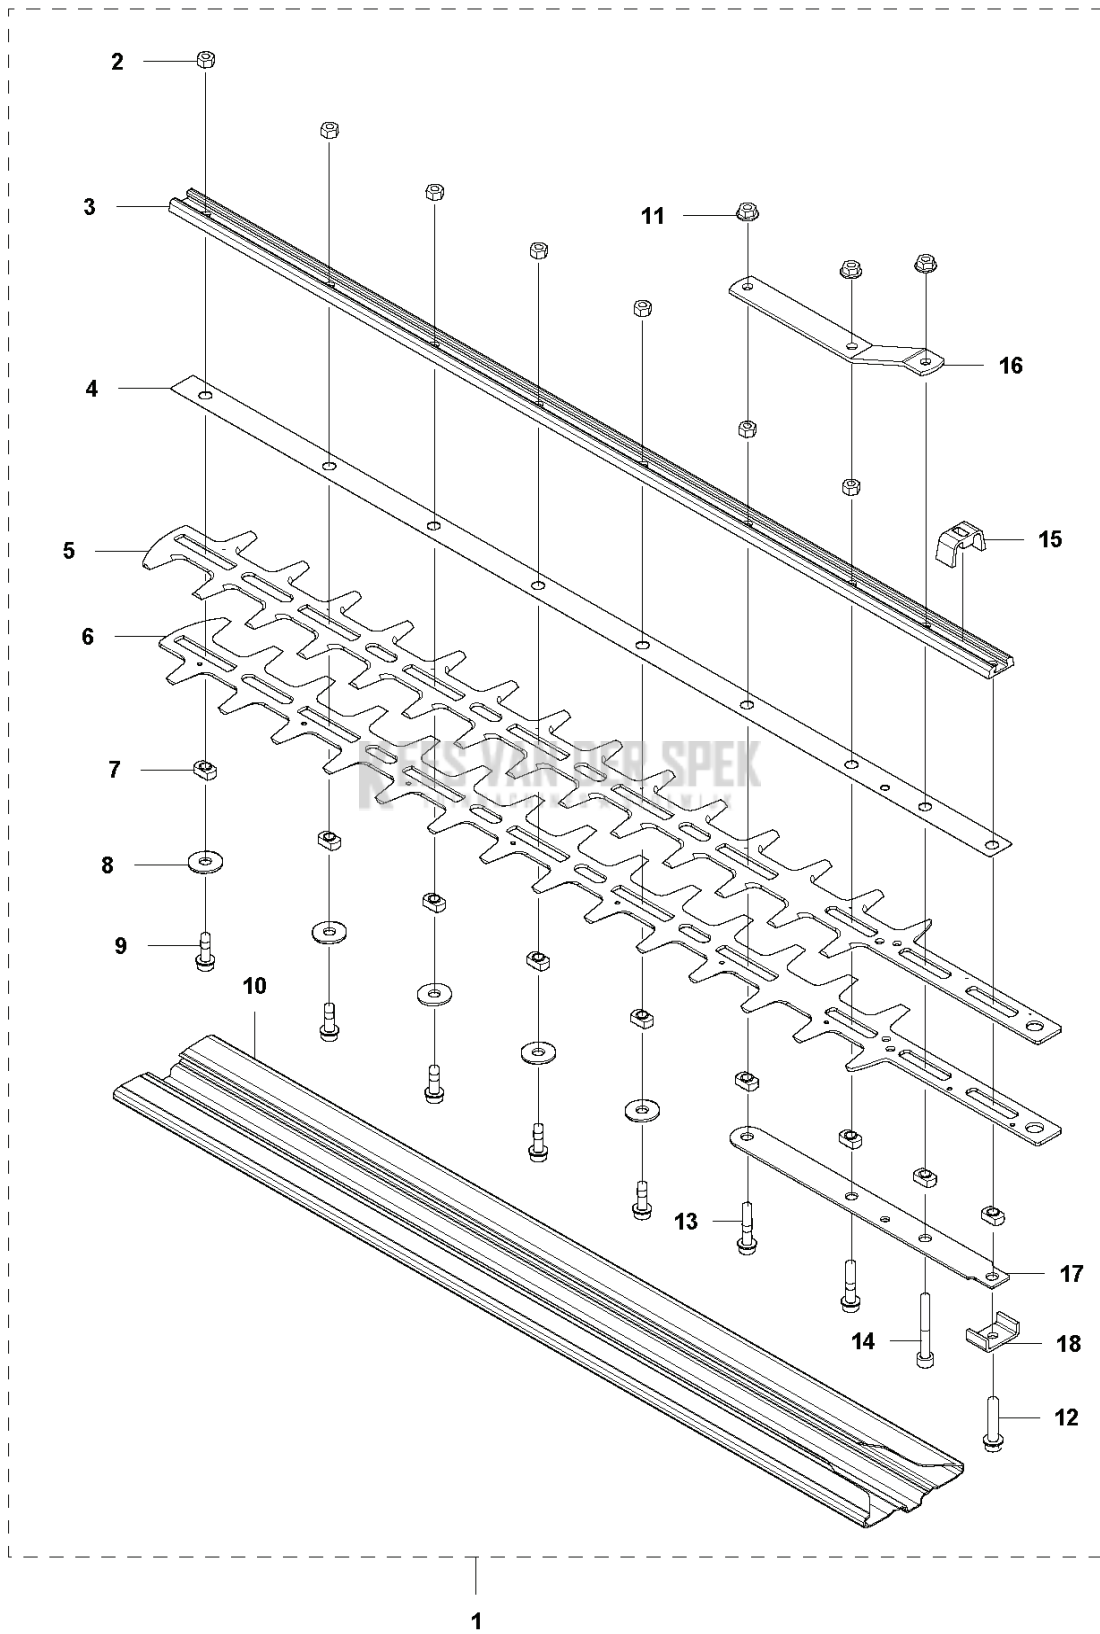

F 536LiHE3
ACCESSORIES

3

HEDGE TRIMMERS/POLE HEDGE TRIMMERS

PXM_REF	PXM_PARTNO	DESCRIPTION	PXM_REMARK	QTY
1	537216201	DRAAGSTEL		1
2	537216202	DRAAGSTEL		1
3	583897101	DIAGNOSTIC TOOL KIT		1
4	579621301	BEKABELING COMPL.		1 3

KEES VAN DER SPEK
TUINMACHINES ★ STOLWIJK

A 536LiHE3
CUTTING

HEDGE TRIMMERS/POLE HEDGE TRIMMERS

PXM_REF	PXM_PARTNO	DESCRIPTION	PXM_REMARK	QTY
1	582192901	MAAIDEK		1
2	579633101	ZESKANT MOER		7 1
3	579693801	ZAAGBLAD		1 1
4	579693701	SLUTPLAAT		1 1
5	582192601	MES		1 1
6	582192601	MES		1 1
7	582192701	AFSTANDRING		9 1
8	503230024	RING		5 1
9	584152201	SCHROEF IHSCFM		5 1
10	579694201	TRANSPORTBESCHERMING		1 1
11	503220009	ZESKANT MOER		3
12	503200778	SCHROEF IHSCFM		1 1
13	584152202	SCHROEF IHSCFM		2 1
14	503200240	SCHROEF IHSCFM		1 1
15	578372201	PAKKING		1 1
16	580931501	STEUN		1 1
17	579694001	ZAAGBLAD		1 1
18	582192801	BEVESTIGING		1