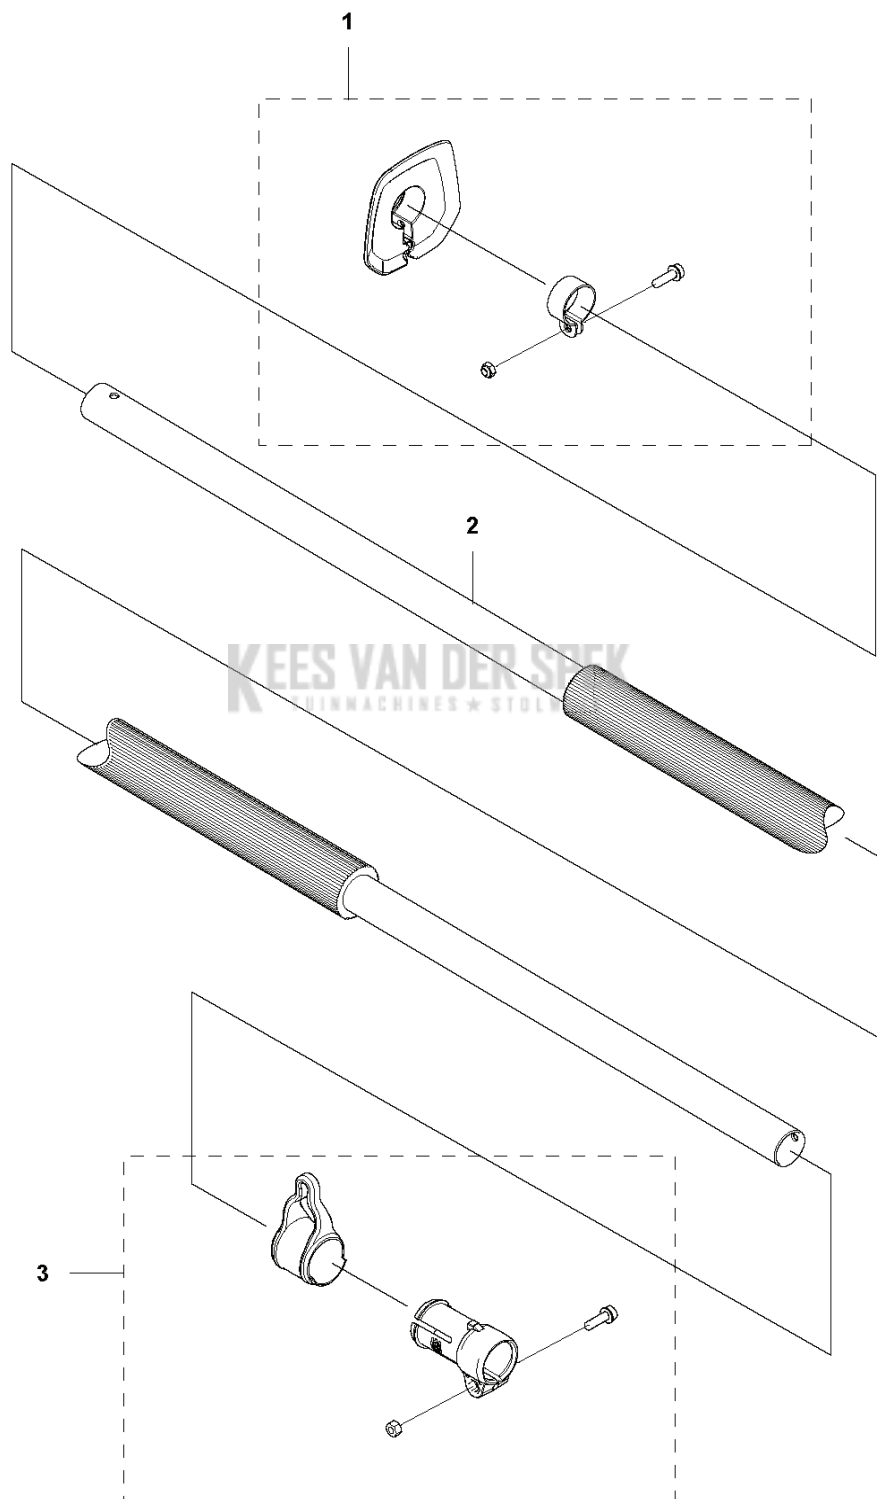

C 536LiHE3
TUBE

HEDGE TRIMMERS/POLE HEDGE TRIMMERS

PXM_REF	PXM_PARTNO	DESCRIPTION	PXM_REMARK	QTY
1	579488601	HANDBESCHERMER COMPL.		1
2	588699001	TUBE ASSY		1
3	522920802	DRAADBEVESTIGING		1

KEES VAN DER SPEK
TUINMACHINES ★ STOLWIJK