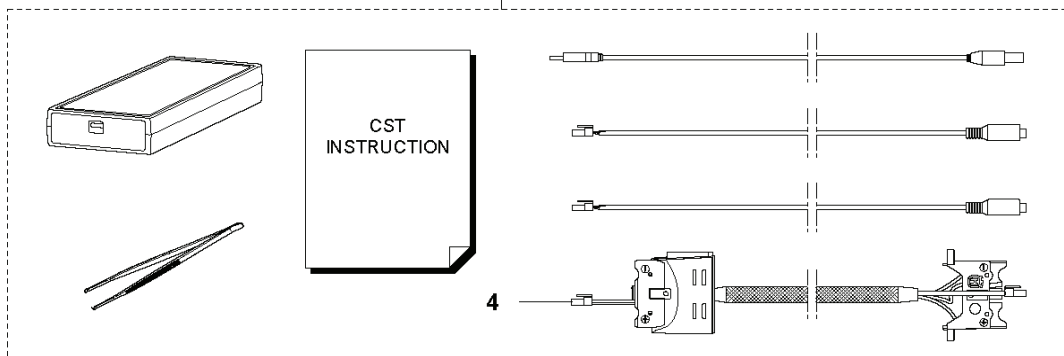

F 536LiHE3
ACCESSORIES

3