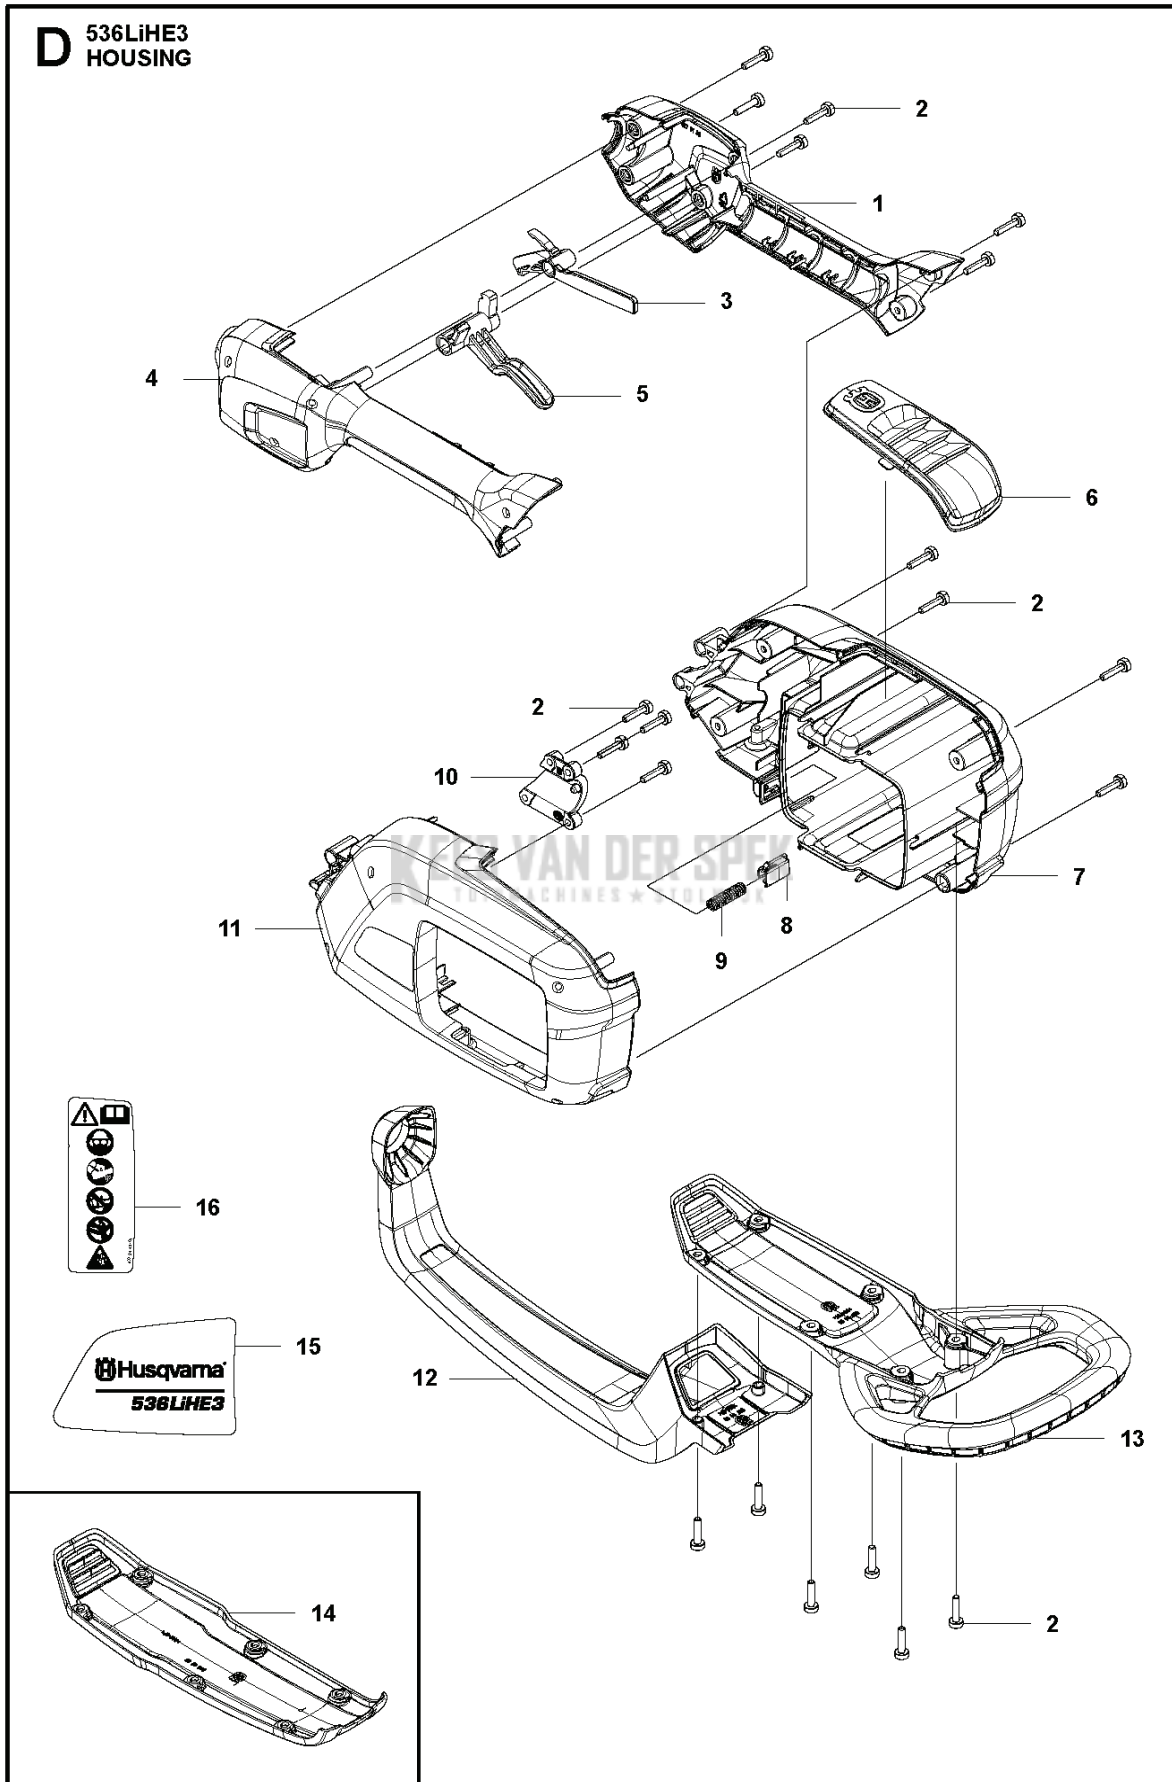

D 536LiHE3
HOUSING

HEDGE TRIMMERS/POLE HEDGE TRIMMERS

PXM_REF	PXM_PARTNO	DESCRIPTION	PXM_REMARK	QTY
1	577013202	HANDGREEPHELFT		1
2	579211901	SCHROEF IHSCT		20
3	577512301	GASVERGREDELING		1
4	577013101	HANDGREEPHELFT		1
5	589377901	TREKKER		1
6	577014101	DEKSEL		1
7	577013002	HUIS		1
8	577996601	DRUKKNOP		1
9	585480001	VEER		1
10	577022201	KLEM		1
11	577007603	HUIS		1
12	587346001	TREKKER		1
13	587345801	BUMPER		1
14	588919801	GLIJ PLAAT		1
15	588602804	STICKER		1
16	577844301	STICKER		1