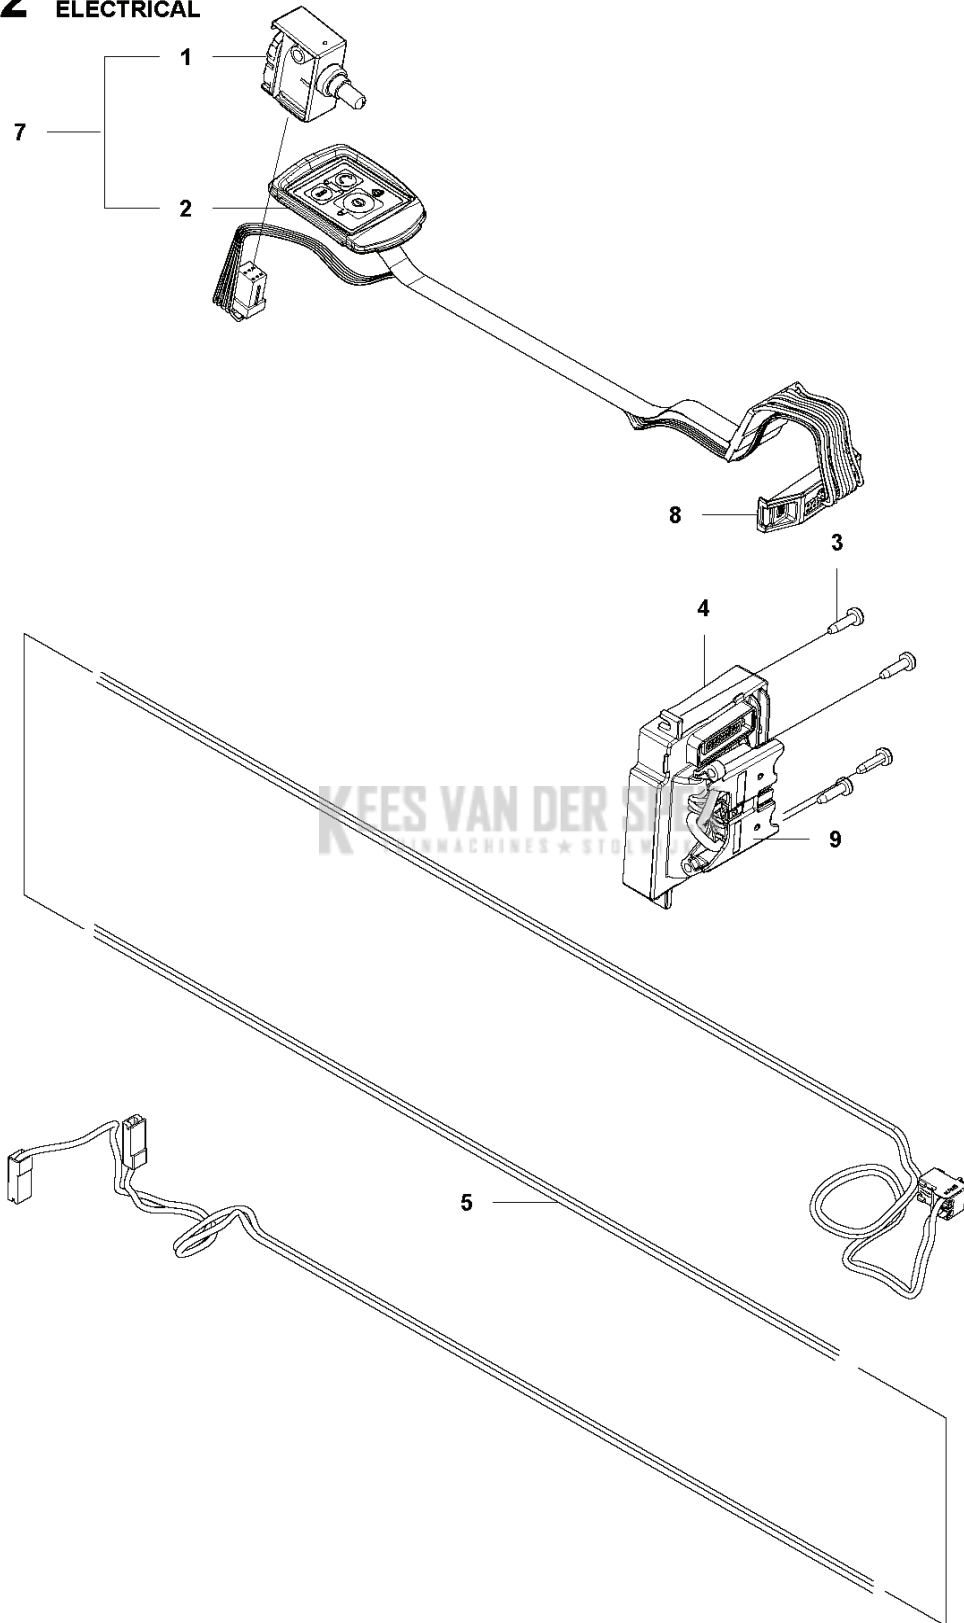

KEES VAN DER SPEK
TUINMACHINES ★ STOLWIJK

A 536LiHE3
CUTTING

HEDGE TRIMMERS/POLE HEDGE TRIMMERS

PXM_REF	PXM_PARTNO	DESCRIPTION	PXM_REMARK	QTY
1	582192901	MAAIDEK		1
2	579633101	ZESKANT MOER		7 1
3	579693801	ZAAGBLAD		1 1
4	579693701	SLUTPLAAT		1 1
5	582192601	MES		1 1
6	582192601	MES		1 1
7	582192701	AFSTANDRING		9 1
8	503230024	RING		5 1
9	584152201	SCHROEF IHSCFM		5 1
10	579694201	TRANSPORTBESCHERMING		1 1
11	503220009	ZESKANT MOER		3
12	503200778	SCHROEF IHSCFM		1 1
13	584152202	SCHROEF IHSCFM		2 1
14	503200240	SCHROEF IHSCFM		1 1
15	578372201	PAKKING		1 1
16	580931501	STEUN		1 1
17	579694001	ZAAGBLAD		1 1
18	582192801	BEVESTIGING		1

E2 536LiHE3
ELECTRICAL

FROM S/N 20180400173 -

HEDGE TRIMMERS/POLE HEDGE TRIMMERS

PXM_REF	PXM_PARTNO	DESCRIPTION	PXM_REMARK	QTY
1	582050701	TREKSCHAKELAAR		1 7
2	589300301	BEKABELING COMPL.		1 7
3	503212813	SCHROEF CCRPANT		4
4	582054101	BESTURINGSEENHEID		1
5	582188901	BEKABELING COMPL.		1
7	593896601	SCHAKELAAR KIT		1
8	587327201	BEVESTIGING		1
9	593813001	VERBINDER		1