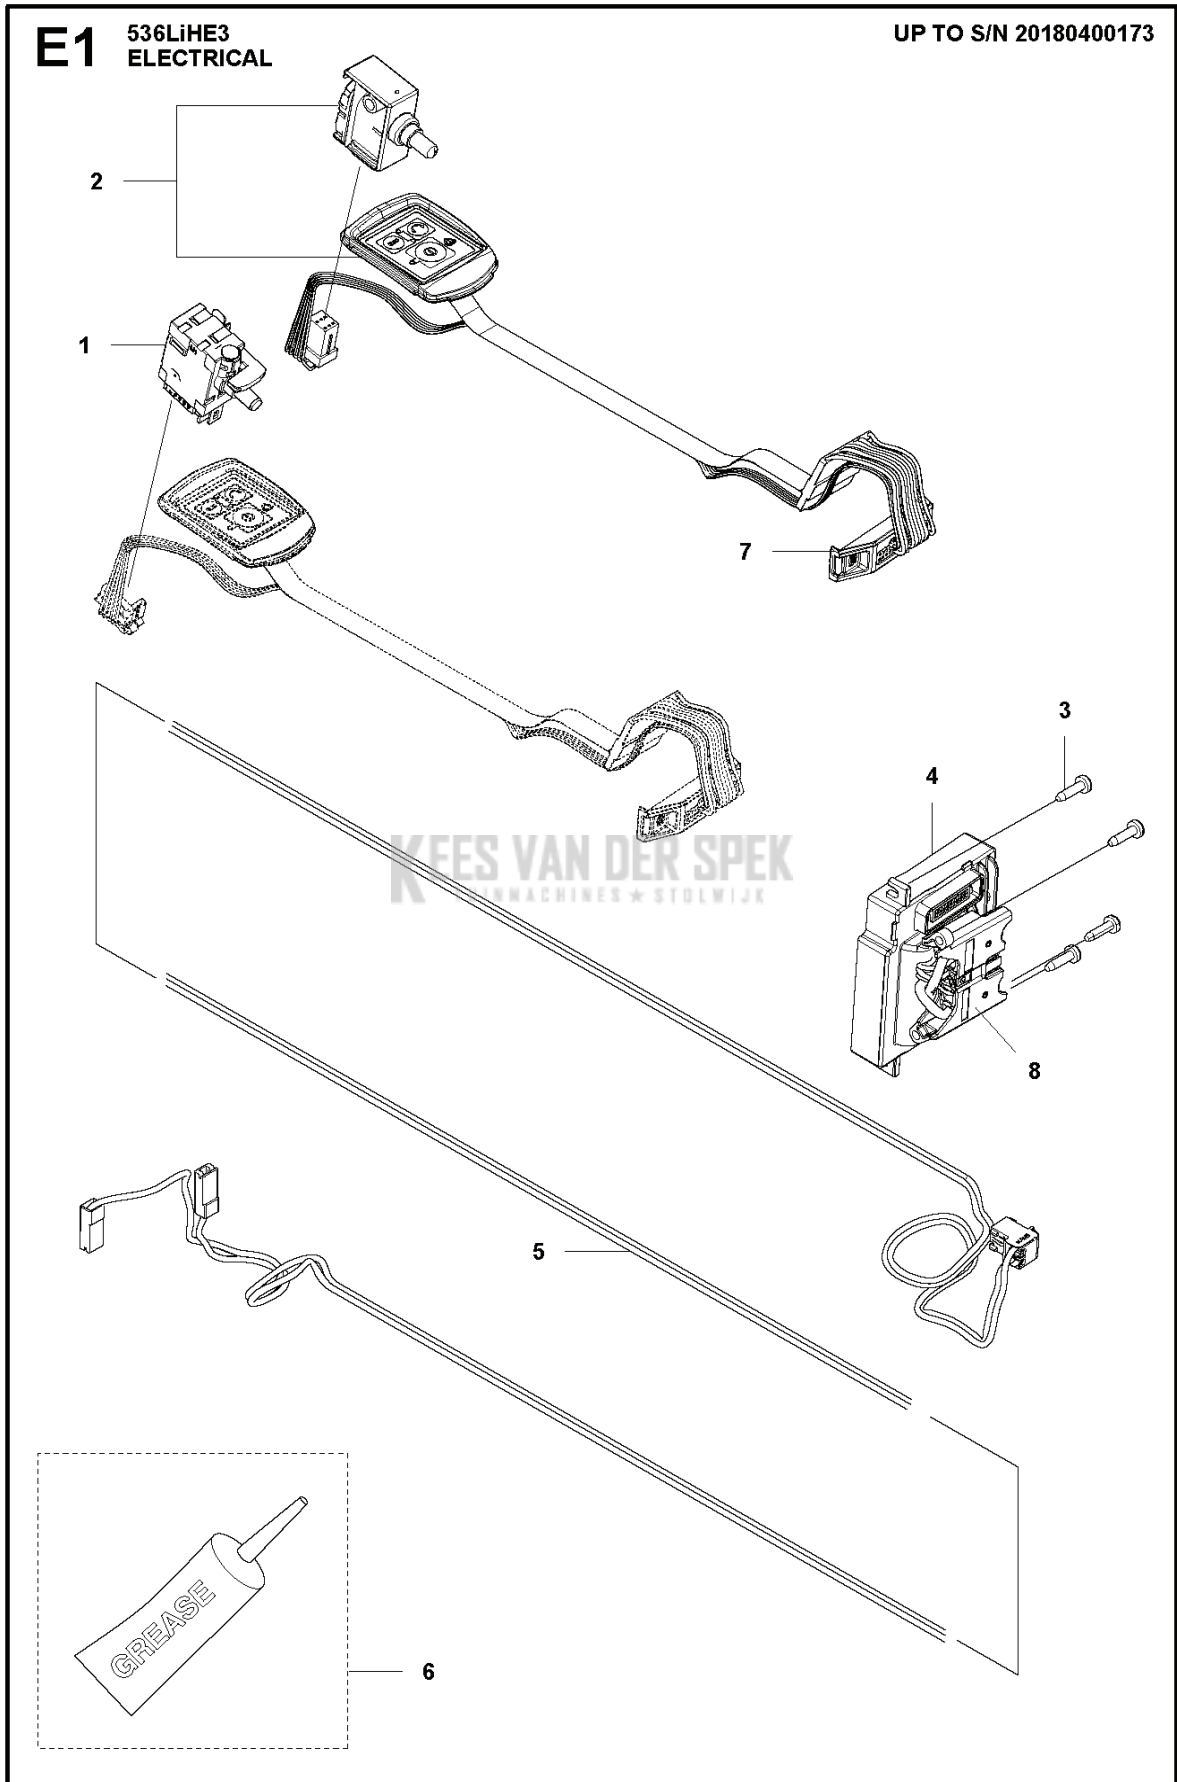

E1 536LiHE3
ELECTRICAL

UP TO S/N 20180400173

HEDGE TRIMMERS/POLE HEDGE TRIMMERS

PXM_REF	PXM_PARTNO	DESCRIPTION	PXM_REMARK	QTY
1	578326901	TREKSCHAKELAAR		1 7
2	593896601	SCHAKELAAR KIT		1 7
3	503212813	SCHROEF CCRPANT		4
4	582054101	BESTURINGSEENHEID		1
5	582188901	BEKABELING COMPL.		1
6	588176401	VET		1
7	587327201	BEVESTIGING		1
8	593813001	VERBINDER		1