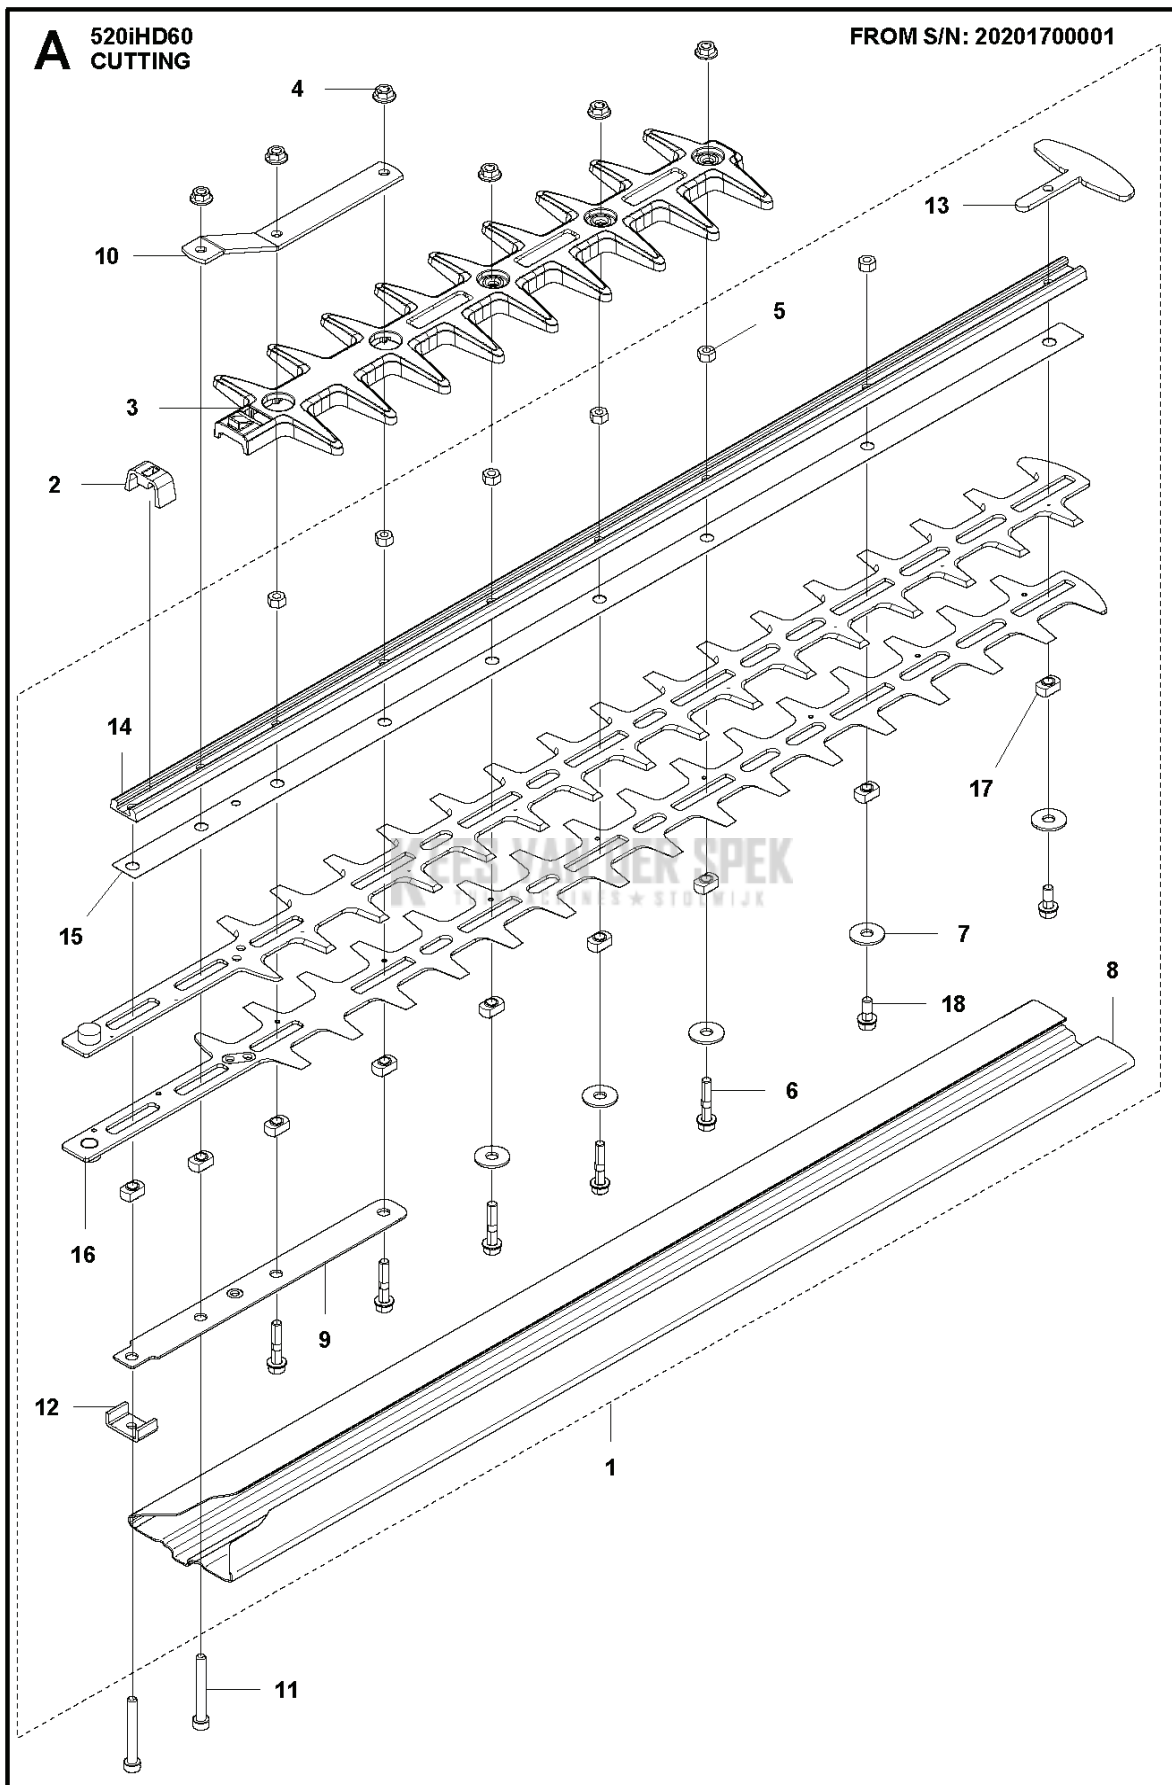

HEDGE TRIMMERS/POLE HEDGE TRIMMERS

PXM_REF	PXM_PARTNO	DESCRIPTION	PXM_REMARK	QTY.
1	591479204	MAAIDEK		1
2	578372201	PAKKING		1
3	581100901	BESCHERMING COMPL.		1
4	503220009	ZESKANT MOER		6
5	731231401	ZESKANT MOER		6
6	525755114	SCHROEF ITXSCFM		7
7	503230024	RING		5
8	592748501	TRANSPORTBESCHERMING		1
9	592744601	ZAAGBLAD		1
10	580931501	STEUN		1
11	590919201	SCREW		2
12	592750401	BEVESTIGING		1
13	592737901	BESCHERMING		1
14	591375101	ZAAGBLAD		1
15	591374801	SLUTPLAAT		1
16	591452301	MES		2
17	592638901	AFSTANDRING		9
18	525755113	SCHROEF ITXSCFM		2

KEES VAN DER SPEK
TUINMACHINES ★ STOLWIJK