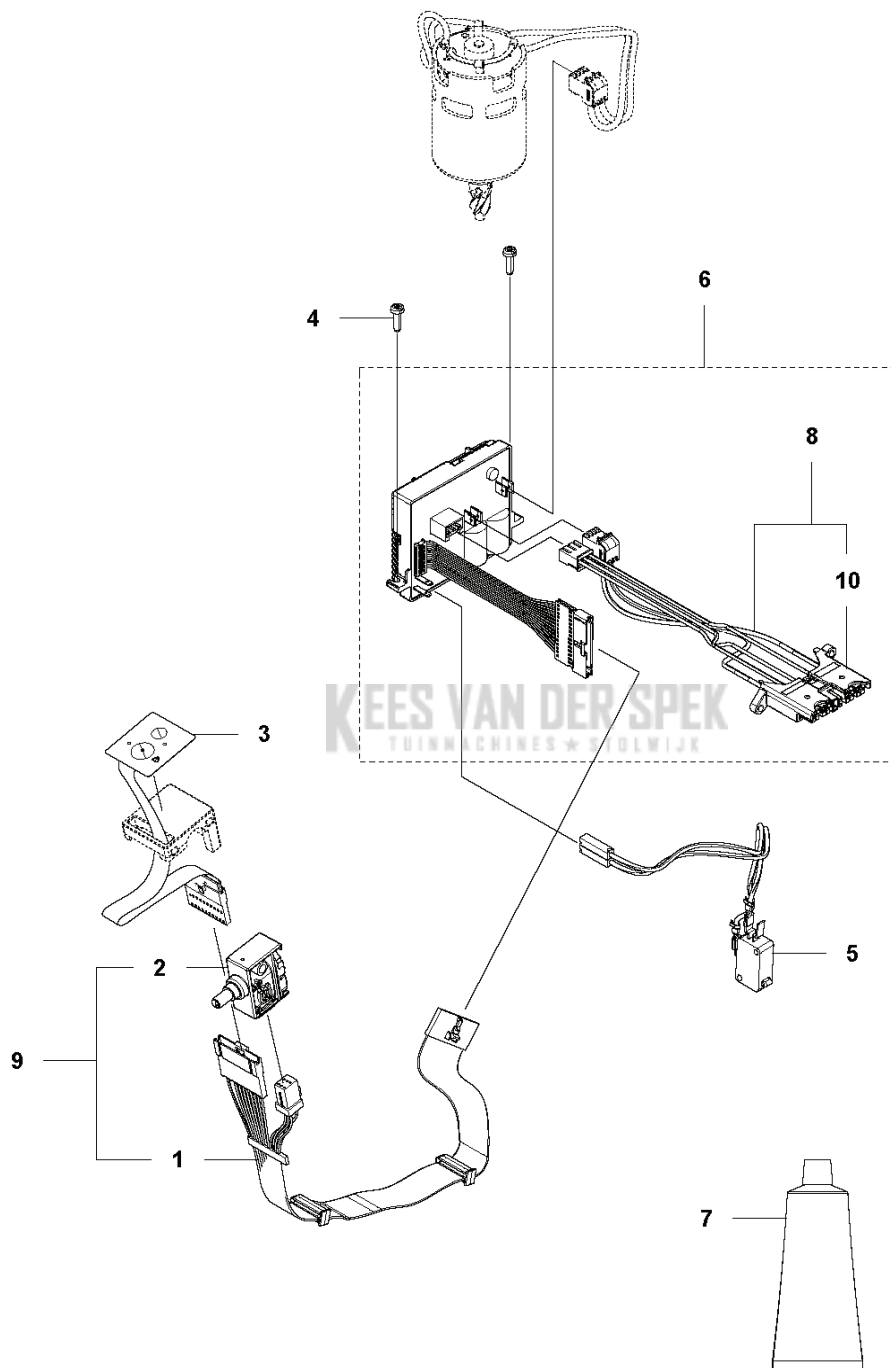

E 520iHD60
ELECTRIC

HEDGE TRIMMERS/POLE HEDGE TRIMMERS

PXM_REF	PXM_PARTNO	DESCRIPTION	PXM_REMARK	QTY.	
1	583819701	BEKABELING COMPL.		1	9
2	582050701	TREKSCHAKELAAR		1	9
3	579738201	TOETSENBORD		1	
4	503212813	SCHROEF CCRPANT		2	
5	581531301	BEKABELING COMPL.		1	
6	581946601	BESTURINGSEENHEID		1	
7	588176401	VET	SB-B1500023	1	
8	579709301	BEKABELING COMPL.		1	
9	593896501	SCHAKELAAR KIT		1	
10	593813001	VERBINDER		1	8,6