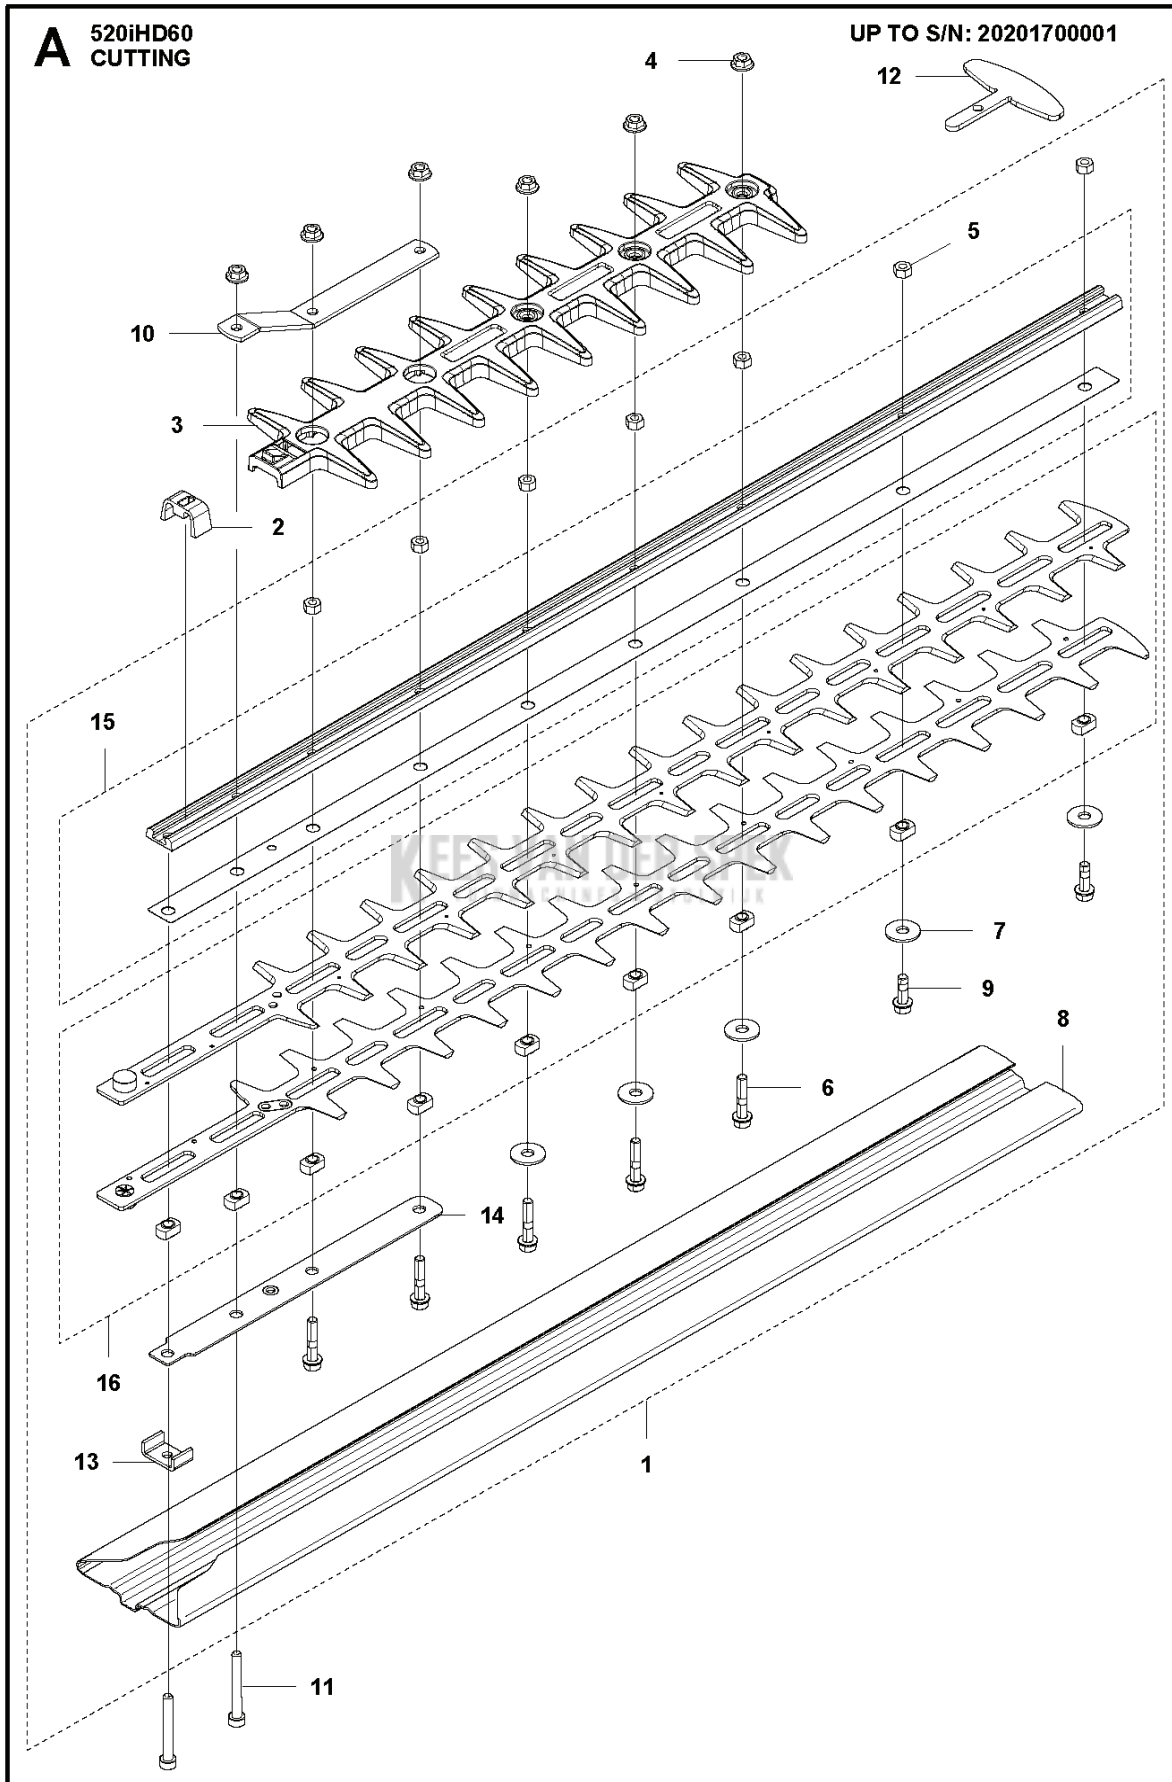

HEDGE TRIMMERS/POLE HEDGE TRIMMERS

PXM_REF	PXM_PARTNO	DESCRIPTION	PXM_REMARK	QTY.
1	580718304	MAAIDEK		1
2	578372201	PAKKING		1
3	581100901	BESCHERMING COMPL.		1
4	503220009	ZESKANT MOER		6
5	731231401	ZESKANT MOER		7 1
6	584152202	SCHROEF IHSCFM		5 1
7	503230024	RING		5 1
8	581259302	TRANSPORTBESCHERMING		1 1
9	584152201	SCHROEF IHSCFM		2 1
10	580931501	STEUN		1
11	581761601	SCHROEF IHSCF		2
12	581483501	BESCHERMING		1
13	578372001	BEVESTIGING		1 1
14	580715802	ZAAGBLAD		1 1
15	599616001	MAAIDEKKIT		1
16	599616501	MAAIDEKKIT		1