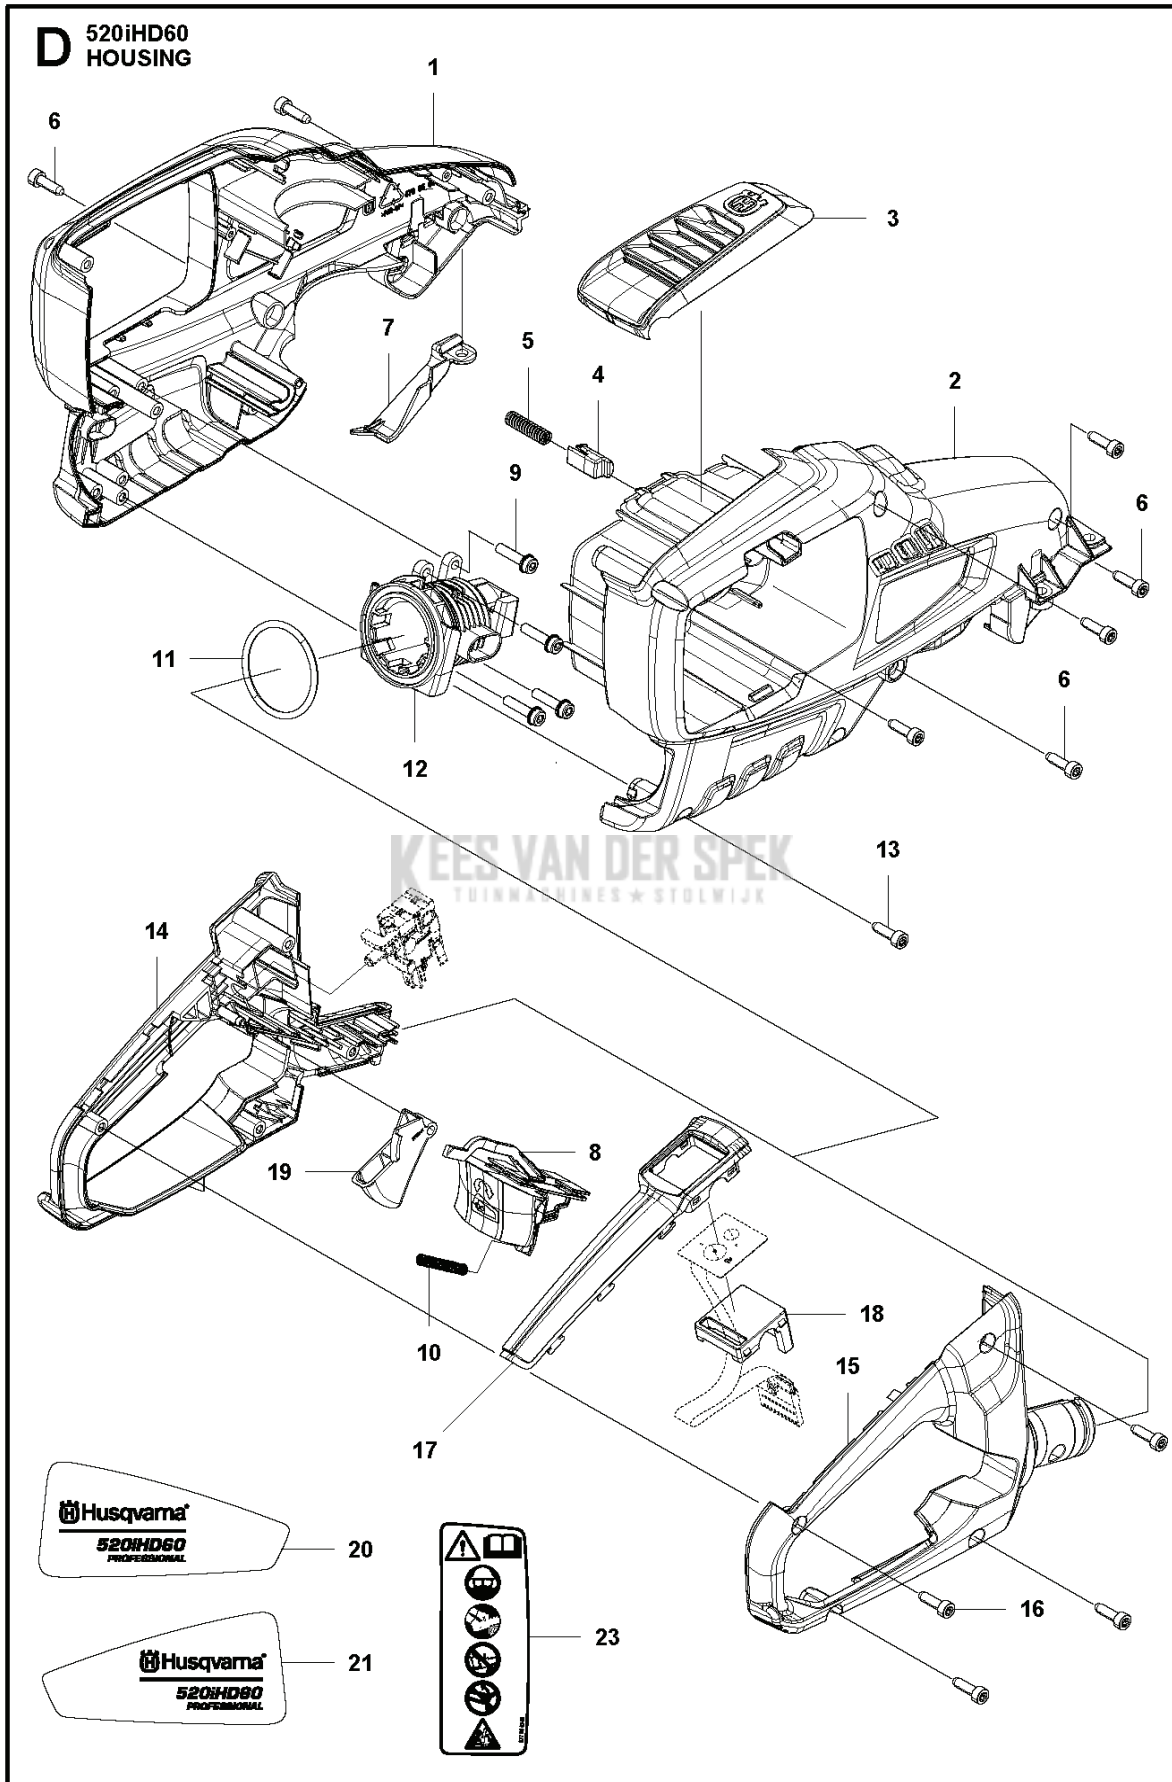

SPARE PARTS CATALOGUE
HEDGE TRIMMERS/POLE HEDGE TRIMMERS: HUSQVARNA
520IHD60

KEES VAN DER SPEK
TUINMACHINES ★ STOLWIJK

Spare Parts List

SPARE PARTS LIST

HEDGE TRIMMERS/POLE HEDGE
TRIMMERS

HUSQVARNA 520IHD60

B 520iHD60
GEAR

HEDGE TRIMMERS/POLE HEDGE TRIMMERS

PXM_REF	PXM_PARTNO	DESCRIPTION	PXM_REMARK	QTY.
1	503989603	VET		1
2	582386602	PLAAT		1
3	503216872	SCHROEF IHSCT		6
4	584411001	PAKKING		1
5	582363001	TANDWIEL KAST		1 12
6	578054901	BORGRING		1 12
7	522714601	SCHIJF		1 12
8	582386701	MOTOR COMPL		1
9	582363101	DRIJFSTANG COMPL		2 12
10	578002701	HEAVY DUTY DOWEL PIN		2 12
11	581838501	EXCENTRISCHE SCHIJF		1 12
12	582837001	VERSNELLING		1
13	582386401	GEAR CASE		1 8

KEES VAN DER SPEK
 TUINMACHINES ★ STOLWIJK

HEDGE TRIMMERS/POLE HEDGE TRIMMERS

PXM_REF	PXM_PARTNO	DESCRIPTION	PXM_REMARK	QTY.
1	579559601	CHASSIS	Chassis left	1
2	579559701	CHASSIS	Chassis right	1
3	579560301	DEKSEL		1
4	577996601	DRUKKNOP		1
5	577996501	VEER		1
6	503217416	SCHROEF IH SCT		4
7	580715001	DEKSEL		1
8	579565301	BORGKNOP		1
9	503216872	SCHROEF IH SCT		4
10	584270001	RETOURVEER		1
11	575232002	O-RING		1
12	579560101	HANDGREEPBEVESTIGING		1
13	579211901	SCHROEF IH SCT		5
14	579563701	ACHTER HANDGREEP		1
15	579563801	ACHTER HANDGREEP		1
16	579211901	SCHROEF IH SCT		5
17	579565401	FRAME		1
18	580719501	BEVESTIGING		1
19	579564101	GASHEVEL		1
20	581662905	STICKER		1
21	581662805	STICKER		1
23	577844301	STICKER		1