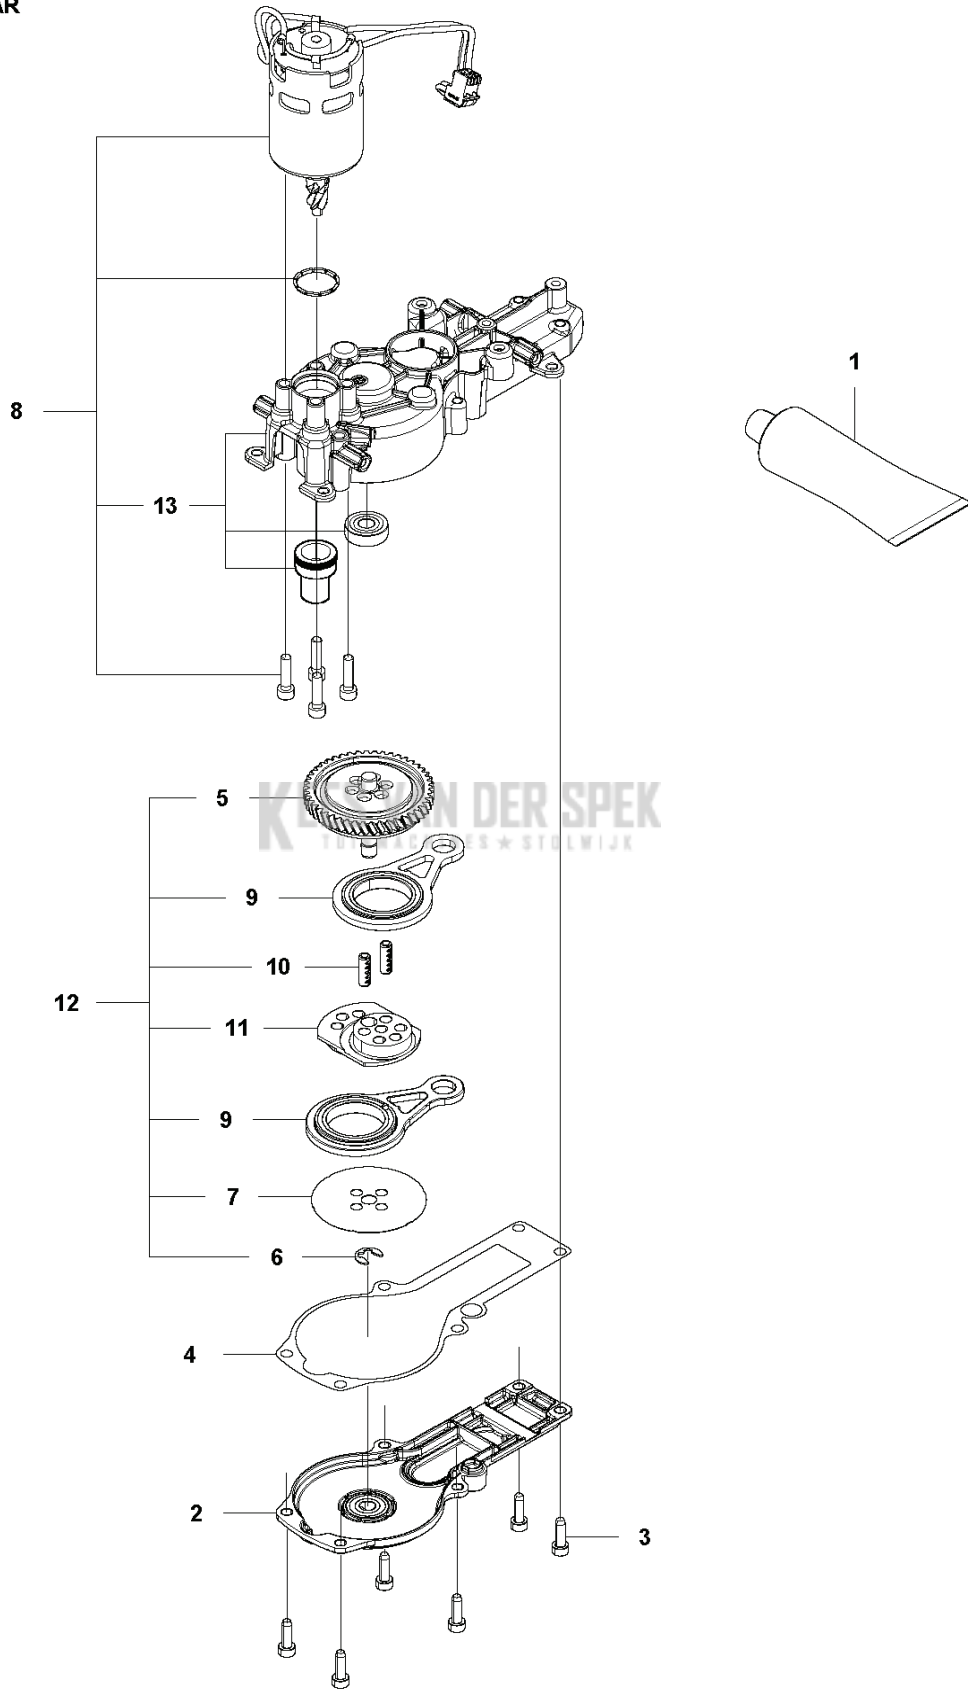

SPARE PARTS CATALOGUE
HEDGE TRIMMERS/POLE HEDGE TRIMMERS: HUSQVARNA
520IHD60

KEES VAN DER SPEK
TUINMACHINES ★ STOLWIJK

Spare Parts List

SPARE PARTS LIST

HEDGE TRIMMERS/POLE HEDGE
TRIMMERS

HUSQVARNA 520IHD60

B 520iHD60
GEAR

HEDGE TRIMMERS/POLE HEDGE TRIMMERS

PXM_REF	PXM_PARTNO	DESCRIPTION	PXM_REMARK	QTY.
1	503989603	VET		1
2	582386602	PLAAT		1
3	503216872	SCHROEF IHSCT		6
4	584411001	PAKKING		1
5	582363001	TANDWIEL KAST		1 12
6	578054901	BORGRING		1 12
7	522714601	SCHIJF		1 12
8	582386701	MOTOR COMPL		1
9	582363101	DRIJFSTANG COMPL		2 12
10	578002701	HEAVY DUTY DOWEL PIN		2 12
11	581838501	EXCENTRISCHE SCHIJF		1 12
12	582837001	VERSNELLING		1
13	582386401	GEAR CASE		1 8

KEES VAN DER SPEK
 TUINMACHINES ★ STOLWIJK

HEDGE TRIMMERS/POLE HEDGE TRIMMERS

PXM_REF	PXM_PARTNO	DESCRIPTION	PXM_REMARK	QTY.
1	579559601	CHASSIS	Chassis left	1
2	579559701	CHASSIS	Chassis right	1
3	579560301	DEKSEL		1
4	577996601	DRUKKNOP		1
5	577996501	VEER		1
6	503217416	SCHROEF IH SCT		4
7	580715001	DEKSEL		1
8	579565301	BORGKNOP		1
9	503216872	SCHROEF IH SCT		4
10	584270001	RETOURVEER		1
11	575232002	O-RING		1
12	579560101	HANDGREEPBEVESTIGING		1
13	579211901	SCHROEF IH SCT		5
14	579563701	ACHTER HANDGREEP		1
15	579563801	ACHTER HANDGREEP		1
16	579211901	SCHROEF IH SCT		5
17	579565401	FRAME		1
18	580719501	BEVESTIGING		1
19	579564101	GASHEVEL		1
20	581662905	STICKER		1
21	581662805	STICKER		1
23	577844301	STICKER		1

F 520iHD60
ACCESSORIES

4

KEES VAN DER SPEK
TOOLMAKERS & TOEGEBORVEN

HEDGE TRIMMERS/POLE HEDGE TRIMMERS

PXM_REF	PXM_PARTNO	DESCRIPTION	PXM_REMARK	QTY.
1	578081901	HOOFDKABEL		1
2	579130601	HOOFDKABEL		1
3	579130401	HOOFDKABEL		1
4	583897101	DIAGNOSTIC TOOL KIT		1
5	579621301	BEKABELING COMPL.		1 4