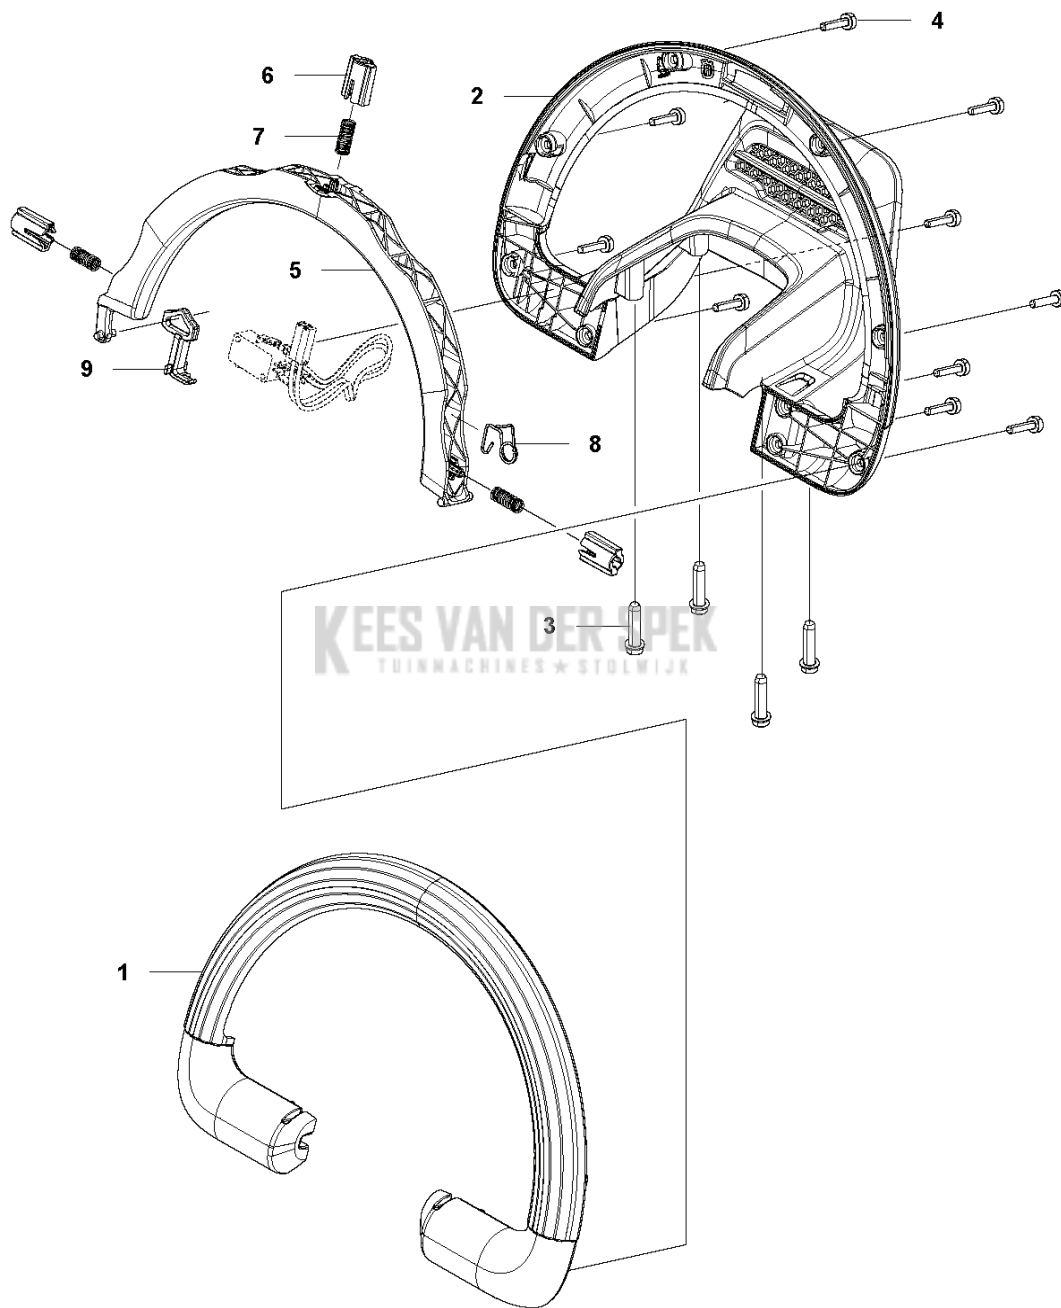

C 520iHD60
HANDLE

HEDGE TRIMMERS/POLE HEDGE TRIMMERS

PXM_REF	PXM_PARTNO	DESCRIPTION	PXM_REMARK	QTY.
1	579563503	VOORSTE BEUGEL		1
2	579563402	VOORSTE BEUGEL		1
3	503218876	SCHROEF IHSCT		4
4	579211901	SCHROEF IHSCT		10
5	579563602	VOORSTE BEUGEL		1
6	580790101	BUSHING		3
7	583890301	RETOURVEER		3
8	584274001	VEER		1
9	581223201	HEFBOOM		1

KEES VAN DER SPEK
TUINMACHINES ★ STOLWIJK