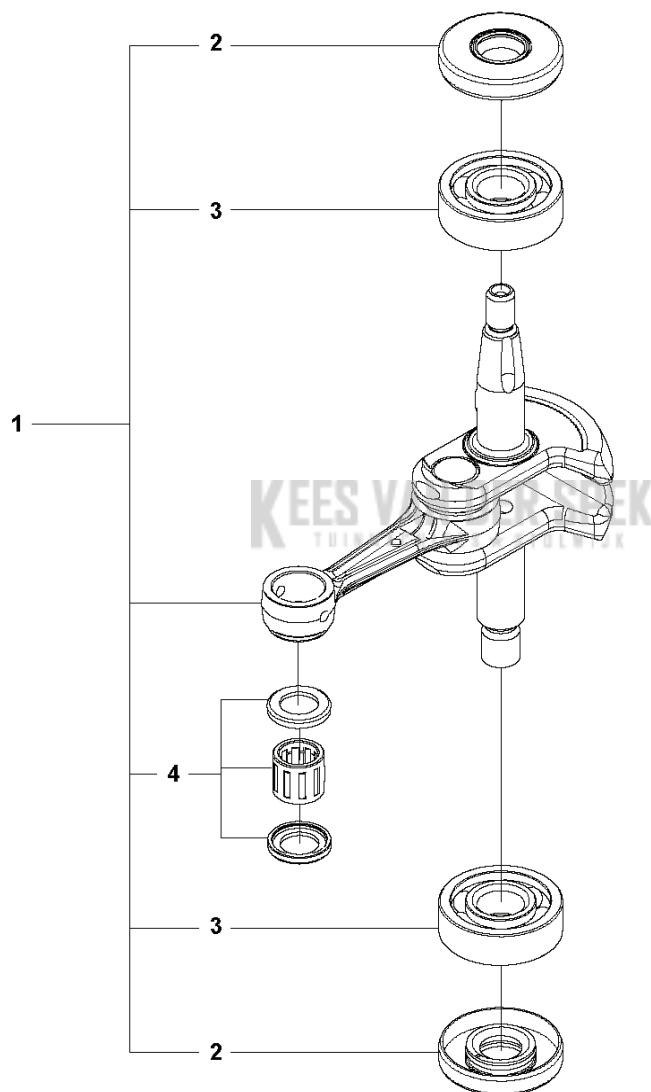

**522HD60X
CRANK SHAFT**

HEDGE TRIMMERS/POLE HEDGE TRIMMERS

PXM_REF	PXM_PARTNO	DESCRIPTION	PXM_REMARK	QTY.
1	577670002	CRANKSHAFT KIT		1
2	525637301	SEALING RING		2
3	525728401	KOGELLAGER		2
4	597292201	LAGERSET		1

KEES VAN DER SPEK
TUINMACHINES ★ STOLWIJK