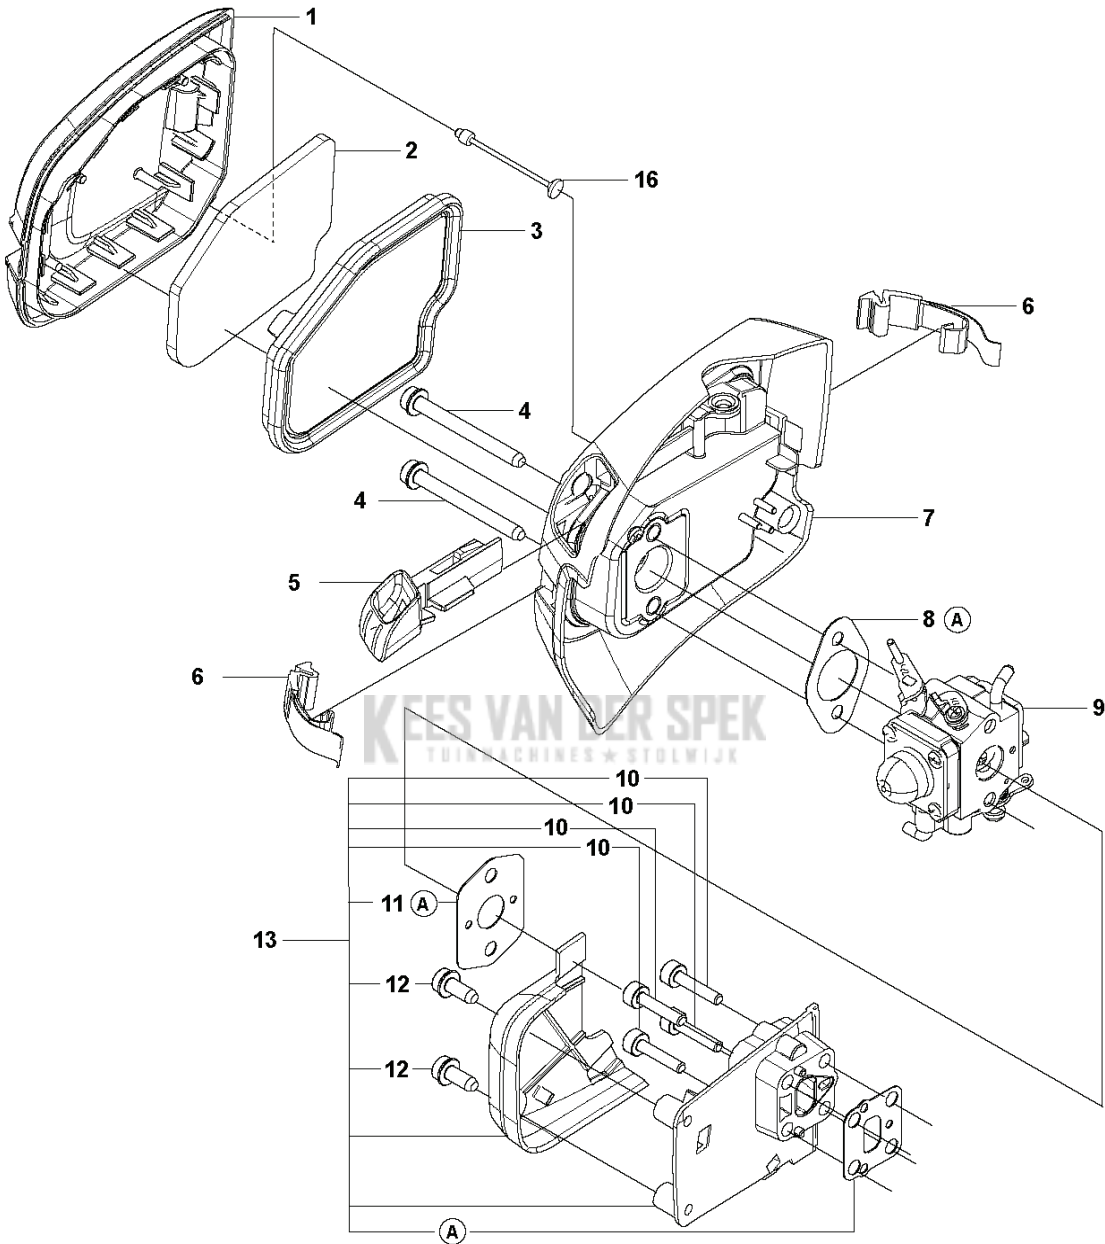

C 522HD60X
CARBURETOR & AIRFILTER

HEDGE TRIMMERS/POLE HEDGE TRIMMERS

PXM_REF	PXM_PARTNO	DESCRIPTION	PXM_REMARK	QTY.
1	590047801	FILTERDEKSEL		1
2	590048001	LUCHTFILTER		1
3	590040501	FILTER		1
4	573925802	SCREW ITXSCFT		2
5	590041601	CHOKE		1
6	503740102	SNAPSLUITING		2
7	590047601	FILTERHOUDER COMPL.		1
8	577882402	PAKKING		1 13
9	596658301	CARBURATEUR		1
10	525760904	SCHROEF ITXSCM		4 12
11	525548501	PAKKING		1 12. 13
12	573925805	SCREW ITXSCFT		2 12
13	597029001	VERDEELSTUK		1
14	597021001	PAKKINGSET		1
15	588986001	CARBURETTOR KIT	CARBURETTOR	1
16	590740101	SNAPSLUITING		1