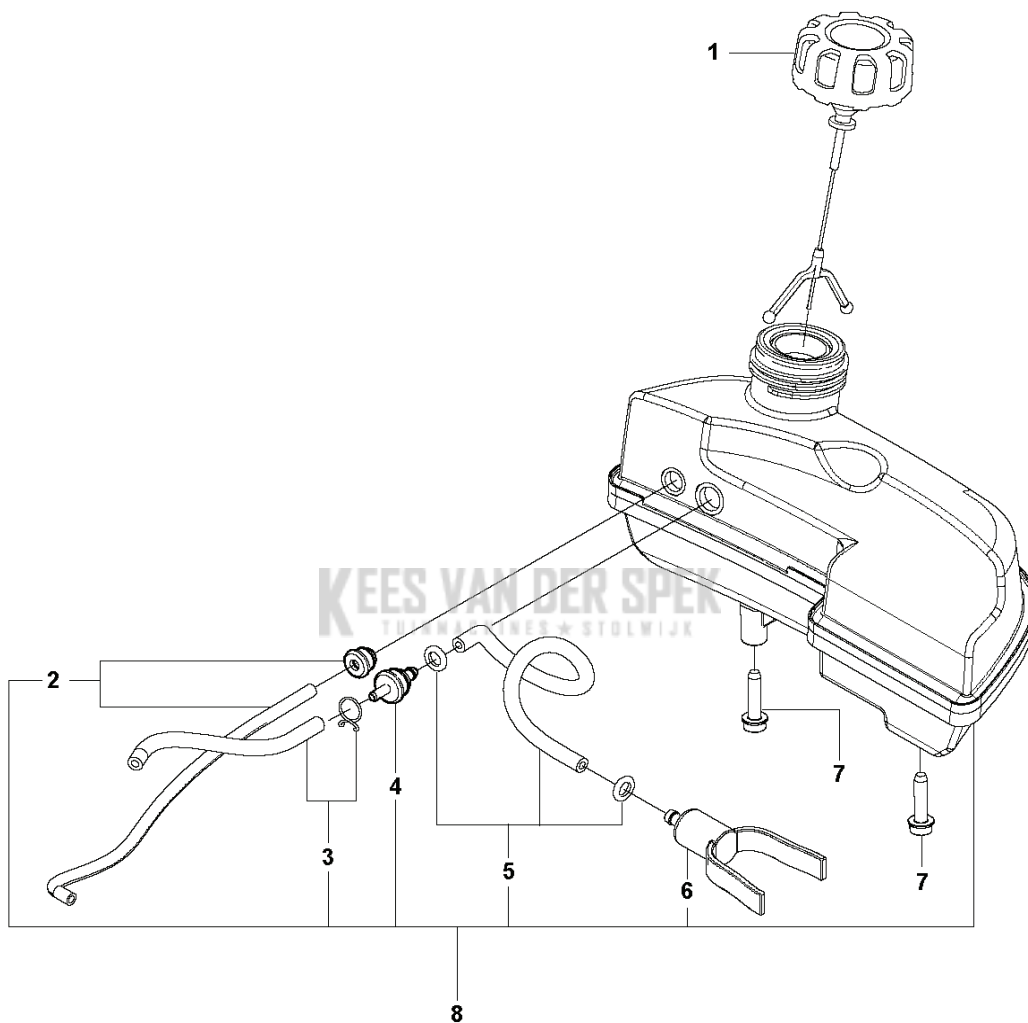

D 522HD60X
FUEL TANK

HEDGE TRIMMERS/POLE HEDGE TRIMMERS

PXM_REF	PXM_PARTNO	DESCRIPTION	PXM_REMARK	QTY.
1	590324601	TANKDEKSEL COMPL.		1
2	597021201	SLANGENSET		1 8
3	597021301	SLANGENSET		1 8
4	578295601	SLANGNIPPEL		1 8
5	597021401	SLANGENSET		1 8
6	574603901	BRANDSTOFFILTER		1 8
7	521518101	SCREW		2
8	597021501	FUEL TANK KIT		1