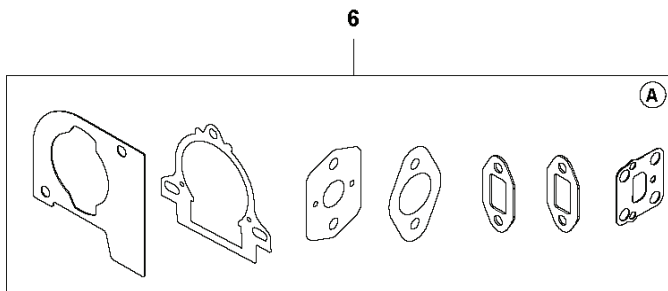

F 522HD60X
MUFFLER

HEDGE TRIMMERS/POLE HEDGE TRIMMERS

PXM_REF	PXM_PARTNO	DESCRIPTION	PXM_REMARK	QTY.	
1	522997301	PAKKING		2	5,6
2	504087901	SCHROEF ITXSCM		1	5
3	525741601	VONKENVANGER		1	5
4	525755101	SCHROEF ITXSCFM		2	5
5	593876401	GELUIDDEMPER COMPL		1	
6	597021001	PAKKINGSET		1	

KEES VAN DER SPEK
TUINMACHINES ★ STOLWIJK