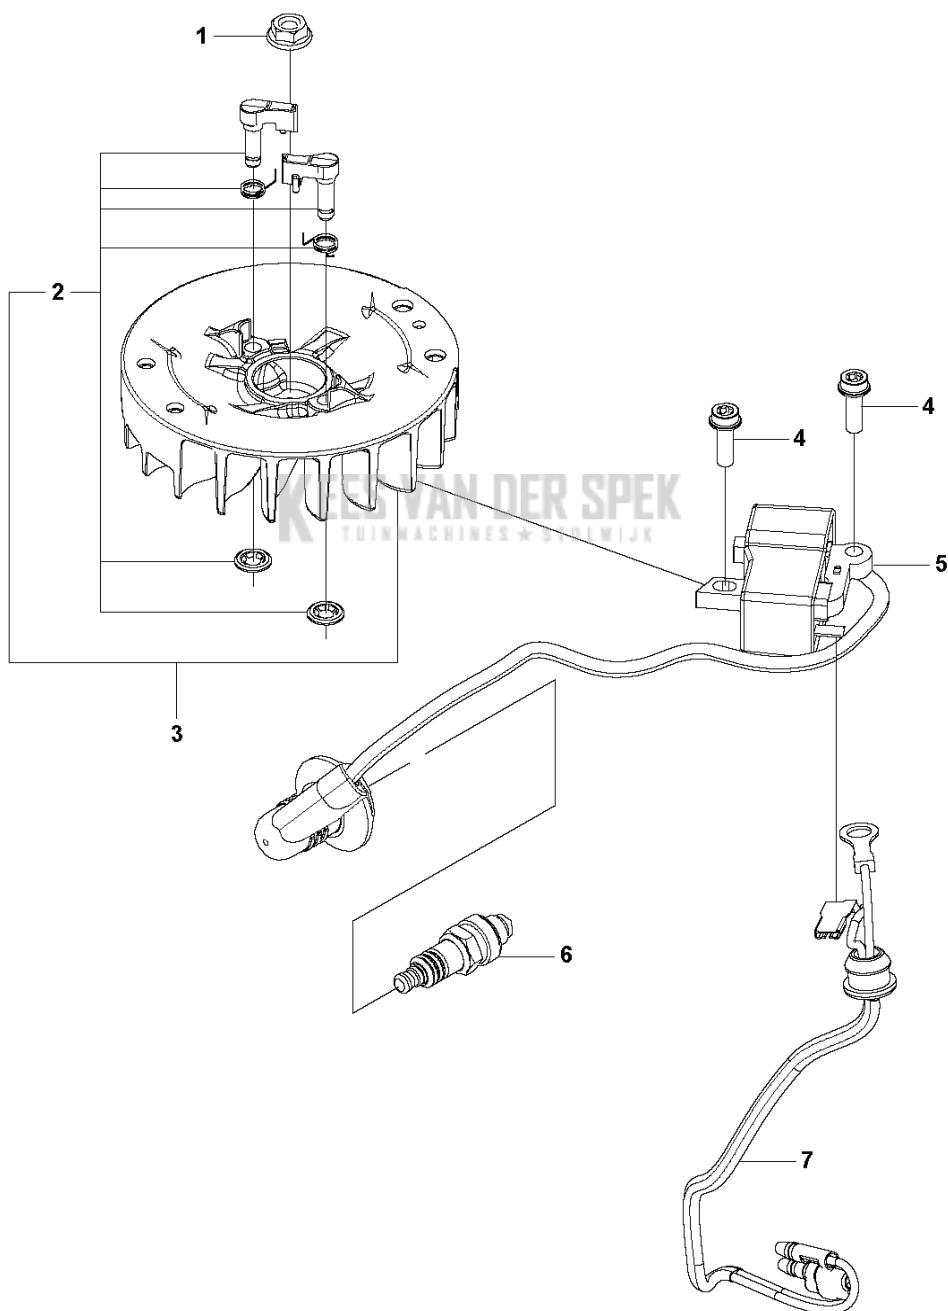

SPARE PARTS CATALOGUE
HEDGE TRIMMERS/POLE HEDGE TRIMMERS: HUSQVARNA
522HD60X

KEES VAN DER SPEK
TUINMACHINES ★ STOLWIJK

Spare Parts List

SPARE PARTS LIST

HEDGE TRIMMERS/POLE HEDGE
TRIMMERS

HUSQVARNA 522HD60X

E 522HD60X
IGNITION SYSTEM

HEDGE TRIMMERS/POLE HEDGE TRIMMERS

PXM_REF	PXM_PARTNO	DESCRIPTION	PXM_REMARK	QTY.
1	731711651	HEXAGON NUT FLANGE		1
2	597029301	SCREW KIT		1 3
3	525739501	VLEGGWIEL COMPL.		1
4	525755101	SCHROEF ITXSCFM		2
5	585074002	ONTSTEKING MODULE		1
6	503235401	BOUGIE		1
7	574488904	KORTSLUITKABEL		1