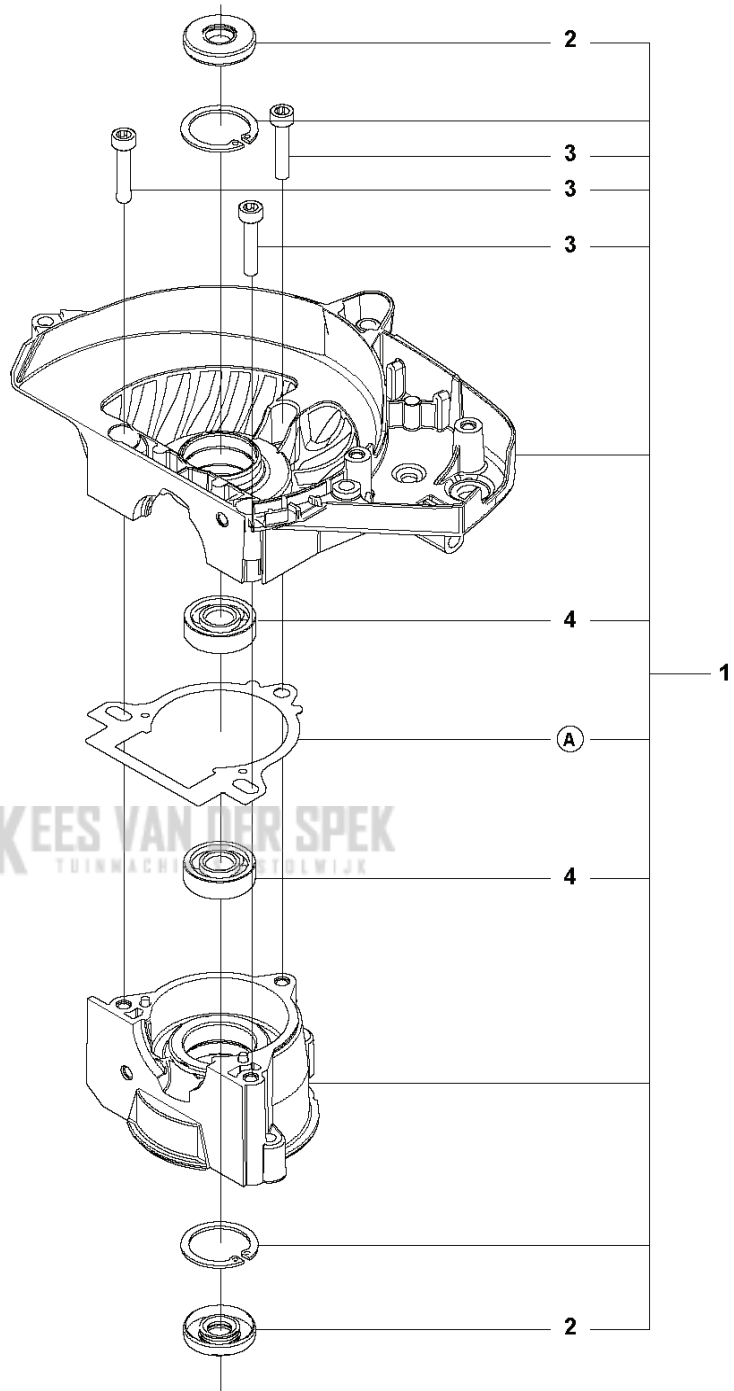

H 522HD60X
CRANKCASE