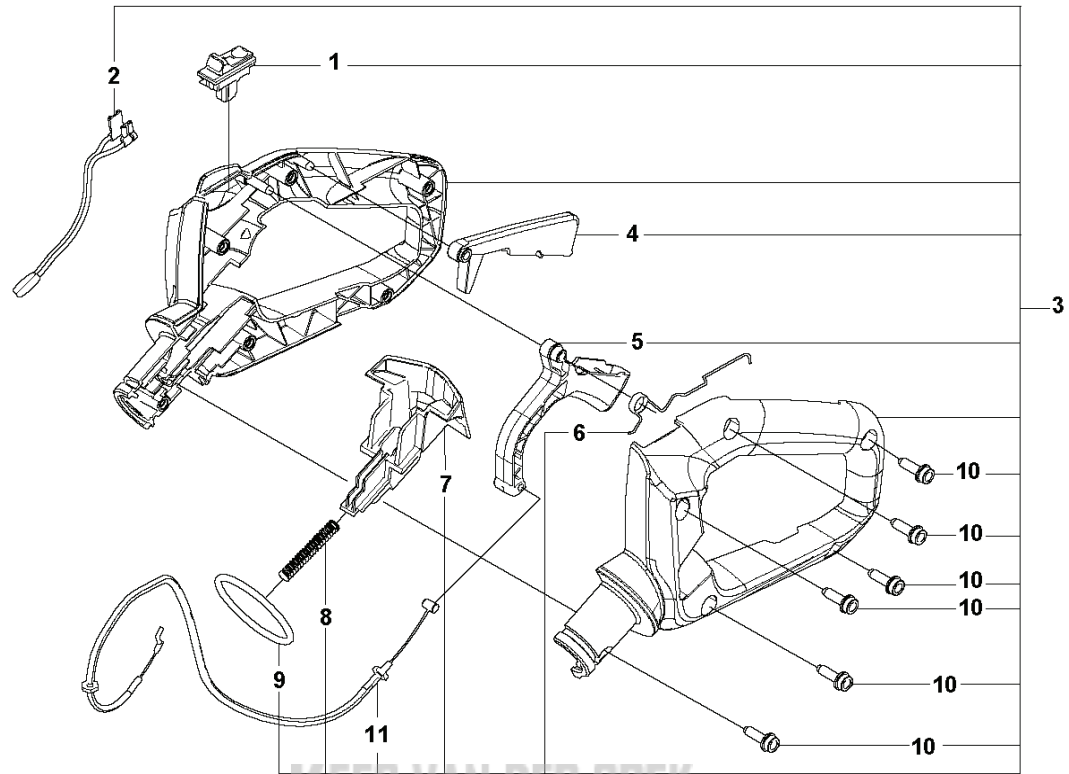

J 522HD60X
HANDLE

HEDGE TRIMMERS/POLE HEDGE TRIMMERS

PXM_REF	PXM_PARTNO	DESCRIPTION	PXM_REMARK	QTY.
1	537419001	SCHAKELAAR		1 3
2	574488806	KORTSLUITKABEL		1 3
3	597024001	ACHTER HANDGREEP		1
4	580276801	GASVERGREDELING		1 3
5	590057601	GASHEVEL		1 3
6	590686601	VEER		1 3
7	590057701	BORGKNOP		1 3
8	504089802	RETOURVEER		1 3
9	575232002	O-RING		1 3
10	573925801	SCREW ITXSCFT		6 3
11	575572102	GASKABEL COMPL.		1 3
12	525755101	SCHROEF ITXSCFM		4
13	590647701	VEER		4
14	597024101	VOORSTEBEUGEL COMPL.		1
15	521518101	SCREW		4
16	591156901	BESCHERMING		1