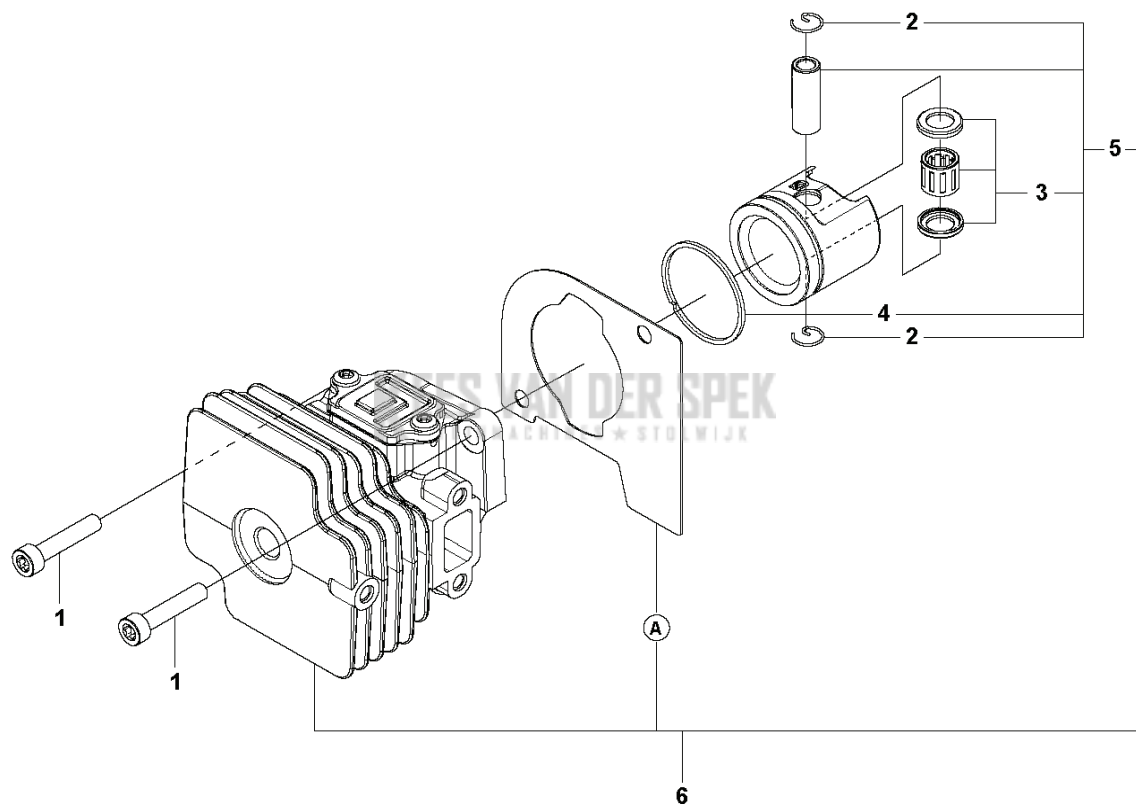

G 522HD60X
CYLINDER & PISTON

HEDGE TRIMMERS/POLE HEDGE TRIMMERS

PXM_REF	PXM_PARTNO	DESCRIPTION	PXM_REMARK	QTY.
1	525825001	SCHROEF ITXSCM		2
2	737440800	BORGCLIP		2 5.6
3	597292201	LAGERSET		1 5.6
4	505155802	ZUIGERVEER		1 5.6
5	510223604	ZUIGER COMPL.		1 6
6	597024401	CILINDER COMPL.		1
7	597021001	PAKKINGSET		1

KEES VAN DER SPEK
TUINMACHINES ★ STOLWIJK