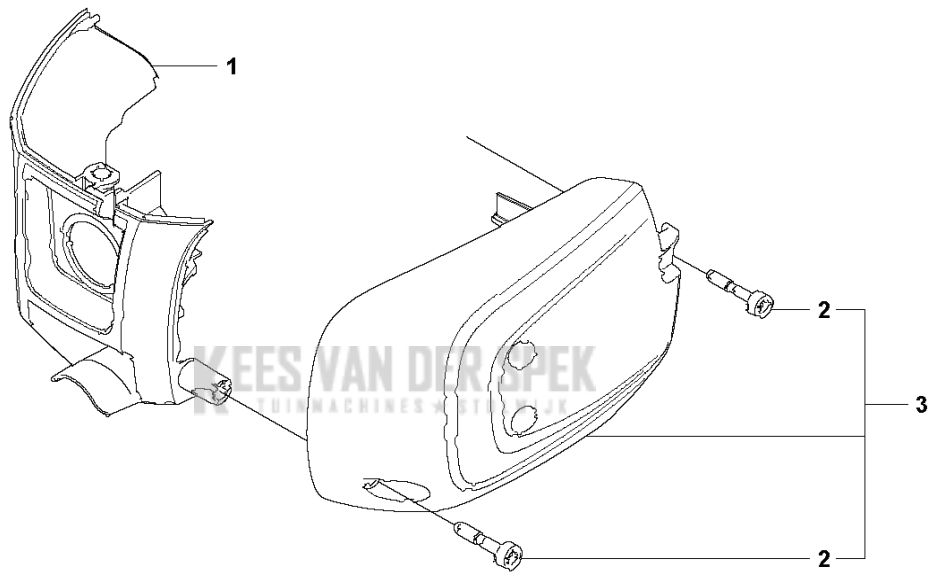

B 522HD60X
CYLINDER COVER

HEDGE TRIMMERS/POLE HEDGE TRIMMERS

PXM_REF	PXM_PARTNO	DESCRIPTION	PXM_REMARK	QTY.
1	590049901	CILINDERDEKSEL		1
2	504088001	SCHROEF ITXSCM		2 3
3	597020601	HITTEBESCHERMING		1

KEES VAN DER SPEK
TUINMACHINES ★ STOLWIJK