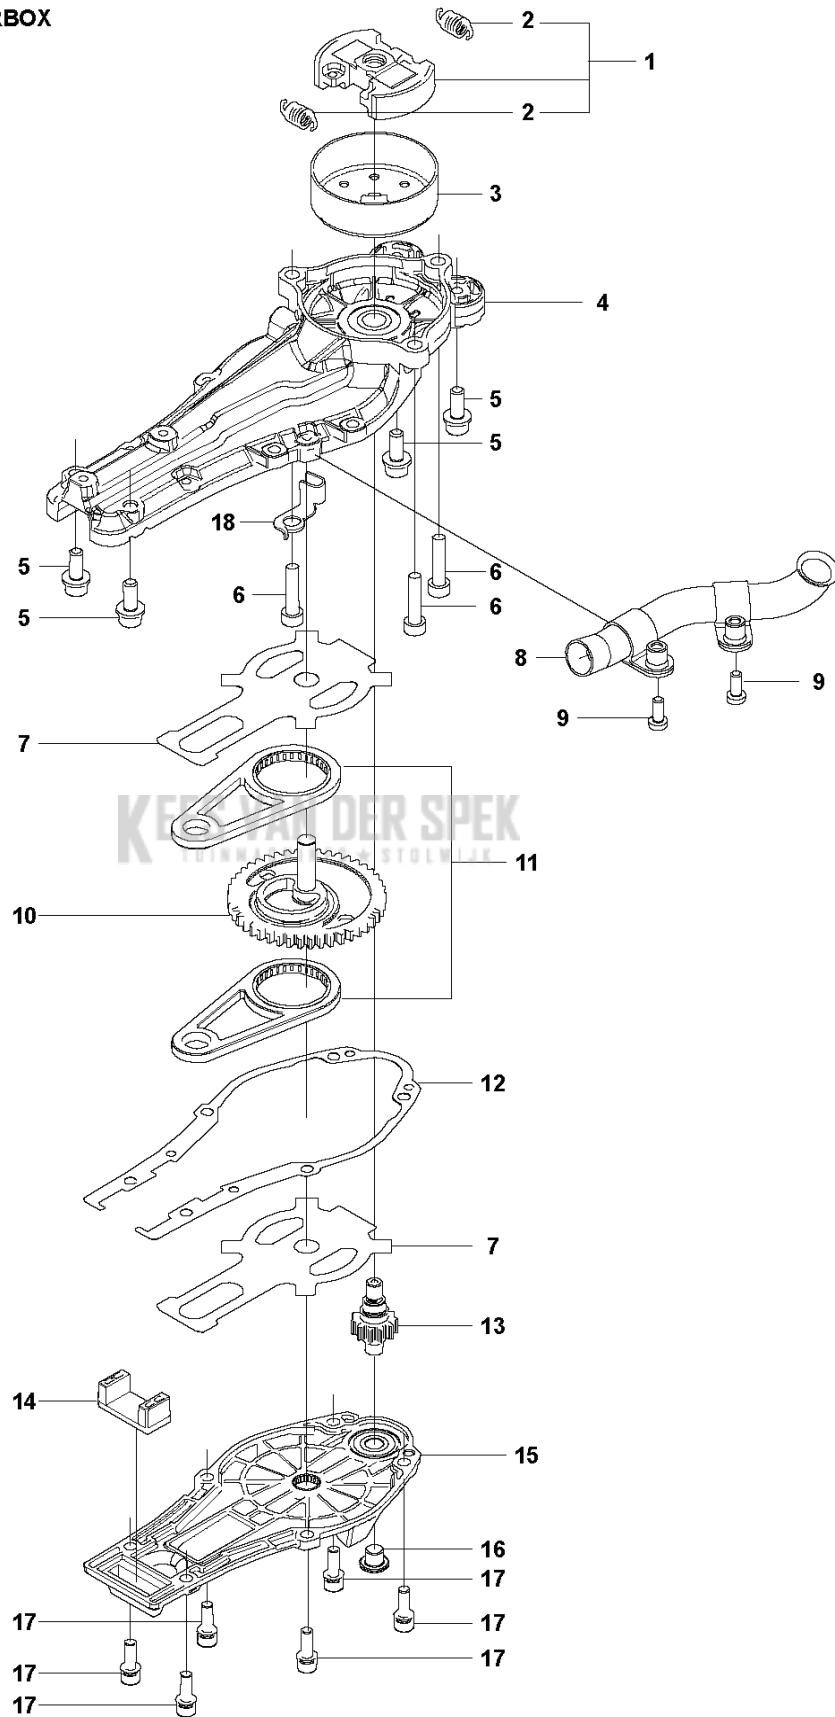

K 522HD60X
CLUTCH & GEARBOX

HEDGE TRIMMERS/POLE HEDGE TRIMMERS

PXM_REF	PXM_PARTNO	DESCRIPTION	PXM_REMARK	QTY.
1	512359002	KOPPELING COMPL.		1
2	590819601	KOPPELINGSVEER		2 1
3	590536402	KOPPELINGSTROMMEL		1
4	597371701	VERSNELLINGSBAKHUIS COMPL.		1
5	576590801	BOUT		4
6	544218403	SCHROEF ITXSCM		3
7	590536901	PLAAT		2
8	591046901	UITLAATPIJP COMPL.		1
9	525755101	SCHROEF ITXSCFM		2
10	593651501	VERSNELLING		1
11	597021701	STANG		1
12	590537701	PAKKING		1
13	590536701	VERSNELLING		1
14	590537101	AFDICHTING		1
15	597371801	VERSNELLINGSBAKHUIS COMPL.		1
16	590649401	SCREW PLUG		1
17	575701001	SCREW		6
18	593821101	KABELHOUDER		1