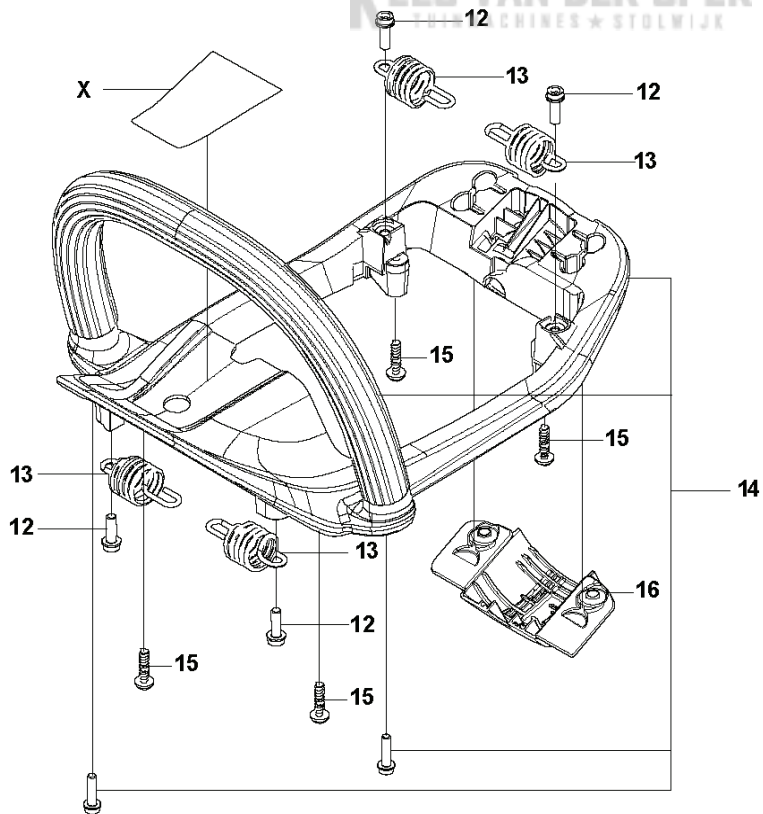

J 522HD60X
HANDLE

HEDGE TRIMMERS/POLE HEDGE TRIMMERS

PXM_REF	PXM_PARTNO	DESCRIPTION	PXM_REMARK	QTY.
1	537419001	SCHAKELAAR		1 3
2	574488806	KORTSLUITKABEL		1 3
3	597024001	ACHTER HANDGREEP		1
4	580276801	GASVERGREDELING		1 3
5	590057601	GASHEVEL		1 3
6	590686601	VEER		1 3
7	590057701	BORGKNOP		1 3
8	504089802	RETOURVEER		1 3
9	575232002	O-RING		1 3
10	573925801	SCREW ITXSCFT		6 3
11	575572102	GASKABEL COMPL.		1 3
12	525755101	SCHROEF ITXSCFM		4
13	590647701	VEER		4
14	597024101	VOORSTEBEUGEL COMPL.		1
15	521518101	SCREW		4
16	591156901	BESCHERMING		1