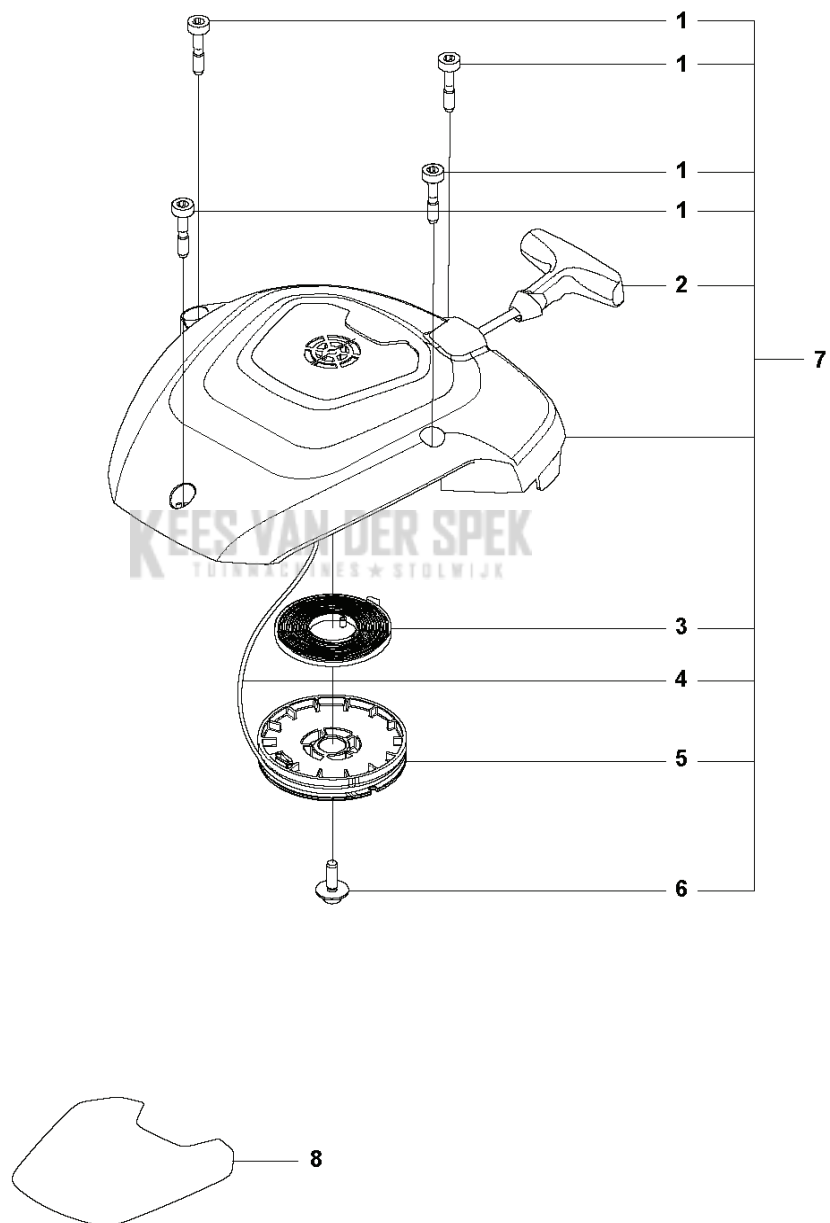

E 522HD60X
IGNITION SYSTEM

HEDGE TRIMMERS/POLE HEDGE TRIMMERS

PXM_REF	PXM_PARTNO	DESCRIPTION	PXM_REMARK	QTY.
1	731711651	HEXAGON NUT FLANGE		1
2	597029301	SCREW KIT		1 3
3	525739501	VLEGGWIEL COMPL.		1
4	525755101	SCHROEF ITXSCFM		2
5	585074002	ONTSTEKING MODULE		1
6	503235401	BOUGIE		1
7	574488904	KORTSLUITKABEL		1

F 522HD60X
MUFFLER

HEDGE TRIMMERS/POLE HEDGE TRIMMERS

PXM_REF	PXM_PARTNO	DESCRIPTION	PXM_REMARK	QTY.	
1	522997301	PAKKING		2	5,6
2	504087901	SCHROEF ITXSCM		1	5
3	525741601	VONKENVANGER		1	5
4	525755101	SCHROEF ITXSCFM		2	5
5	593876401	GELUIDDEMPER COMPL		1	
6	597021001	PAKKINGSET		1	

KEES VAN DER SPEK
TUINMACHINES ★ STOLWIJK

A 522HD60X
STARTER

HEDGE TRIMMERS/POLE HEDGE TRIMMERS

PXM_REF	PXM_PARTNO	DESCRIPTION	PXM_REMARK	QTY.	
1	504088001	SCHROEF ITXSCM		4	7
2	575489501	STARHANDVAT		1	7
3	575896401	VEER		1	7
4	574286902	STARTKOORD		1	7
5	590049001	KOORDSCHIJF		1	7
6	577226102	SCREW ITXSCT		1	7
7	597028901	STARTER COMPL		1	
8	593888907	PLAATJE	522HD60X	1	