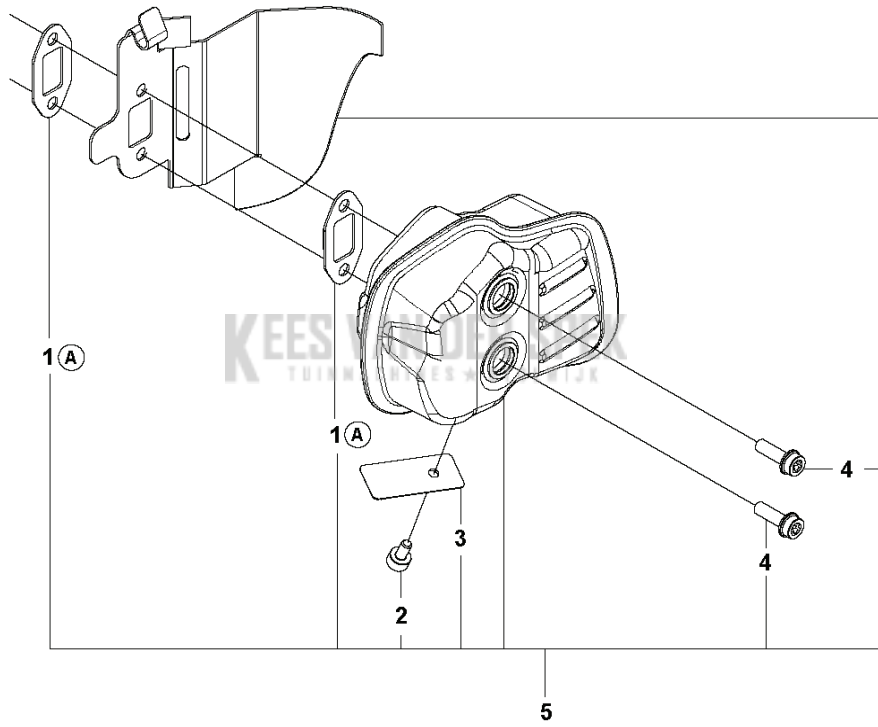

F 522HD60X
MUFFLER

HEDGE TRIMMERS/POLE HEDGE TRIMMERS

PXM_REF	PXM_PARTNO	DESCRIPTION	PXM_REMARK	QTY.	
1	522997301	PAKKING		2	5,6
2	504087901	SCHROEF ITXSCM		1	5
3	525741601	VONKENVANGER		1	5
4	525755101	SCHROEF ITXSCFM		2	5
5	593876401	GELUIDDEMPER COMPL		1	
6	597021001	PAKKINGSET		1	

KEES VAN DER SPEK
TUINMACHINES ★ STOLWIJK