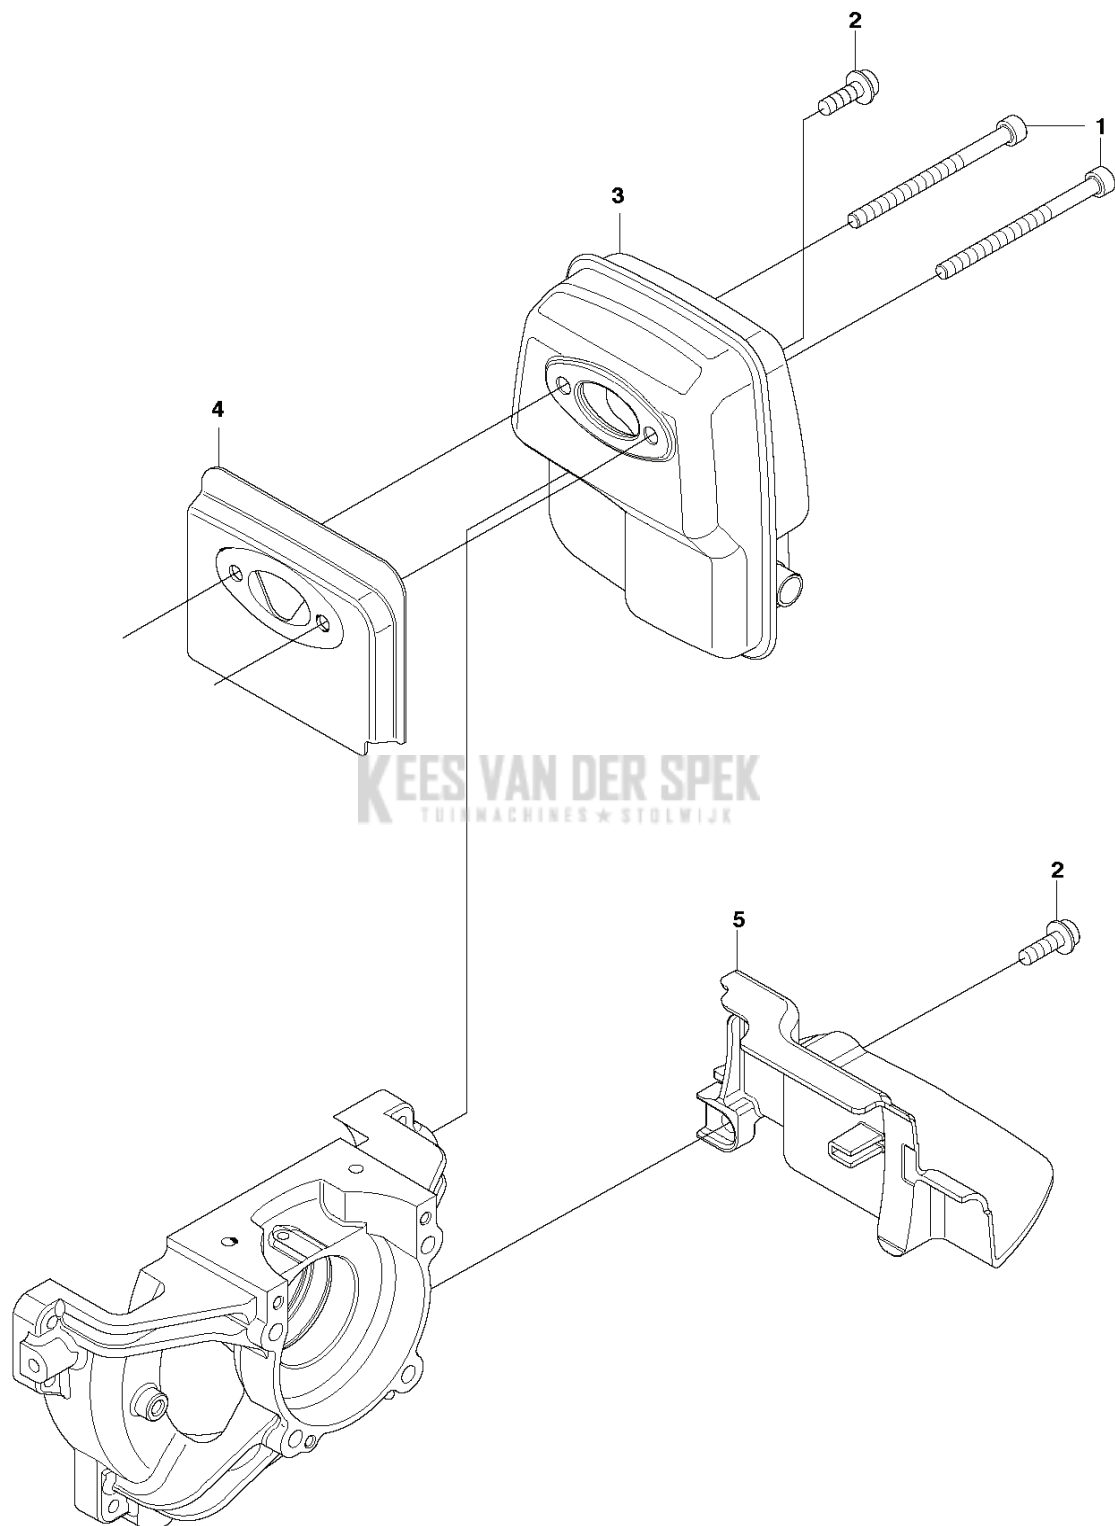

H 553RBX
MUFFLER

BRUSHCUTTERS/CLEARING SAWS

PXM_REF	PXM_PARTNO	DESCRIPTION	PXM_REMARK	QTY.
1	521517301	BOUT		2
2	515391301	BOUT		2
3	521635301	GELUIDDEMPER		1
4	528778401	PAKKING		1
5	525431701	PLAAT		1

KEES VAN DER SPEK
TUINMACHINES ★ STOLWIJK