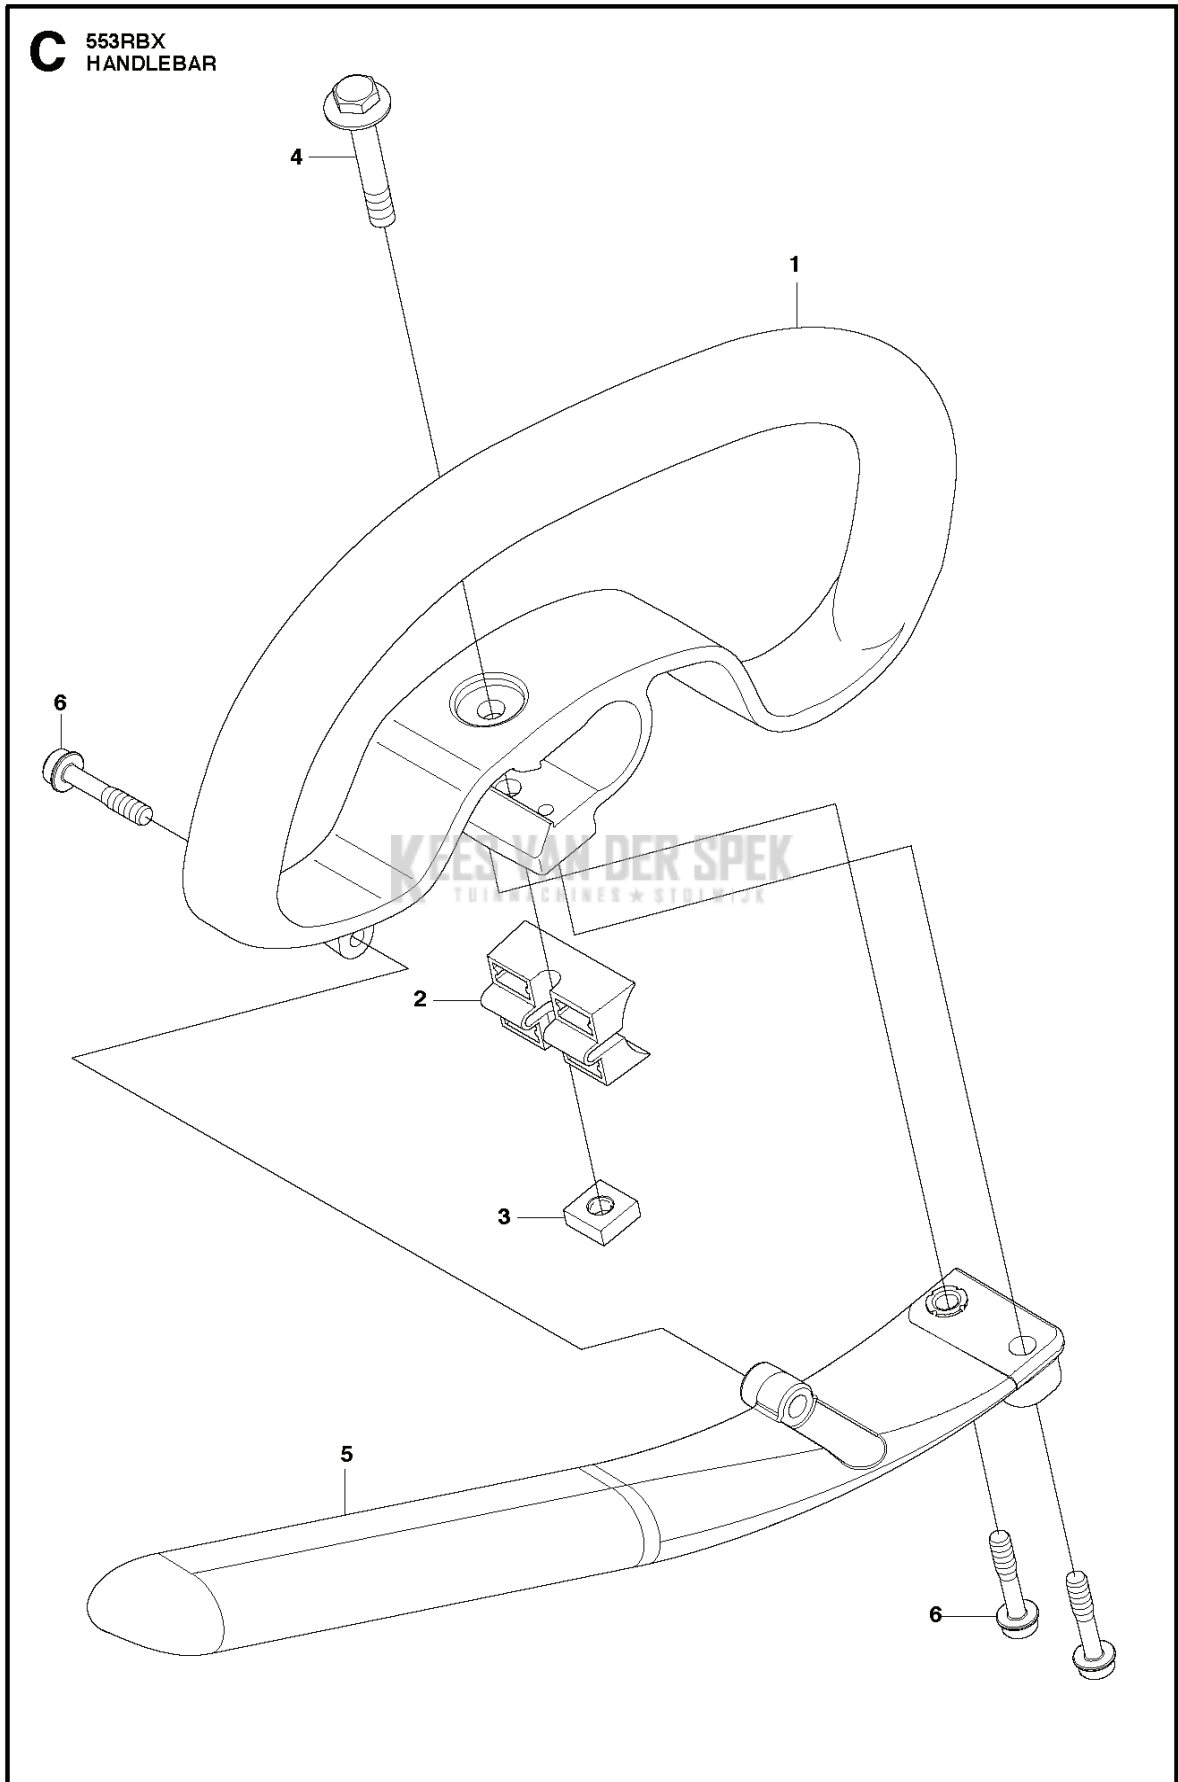

BRUSHCUTTERS/CLEARING SAWS

PXM_REF	PXM_PARTNO	DESCRIPTION	PXM_REMARK	QTY.
1	544101004	HANDLE.LOOP		1
2	544101101	BLOCK.SPACING		1
3	502197101	MOER 4-KANT		1
4	529268401	BOUT		1
5	503997804	HENDEL		1
6	574181501	SCHROEF IHSCFT		3

KEES VAN DER SPEK
TUINMACHINES ★ STOLWIJK