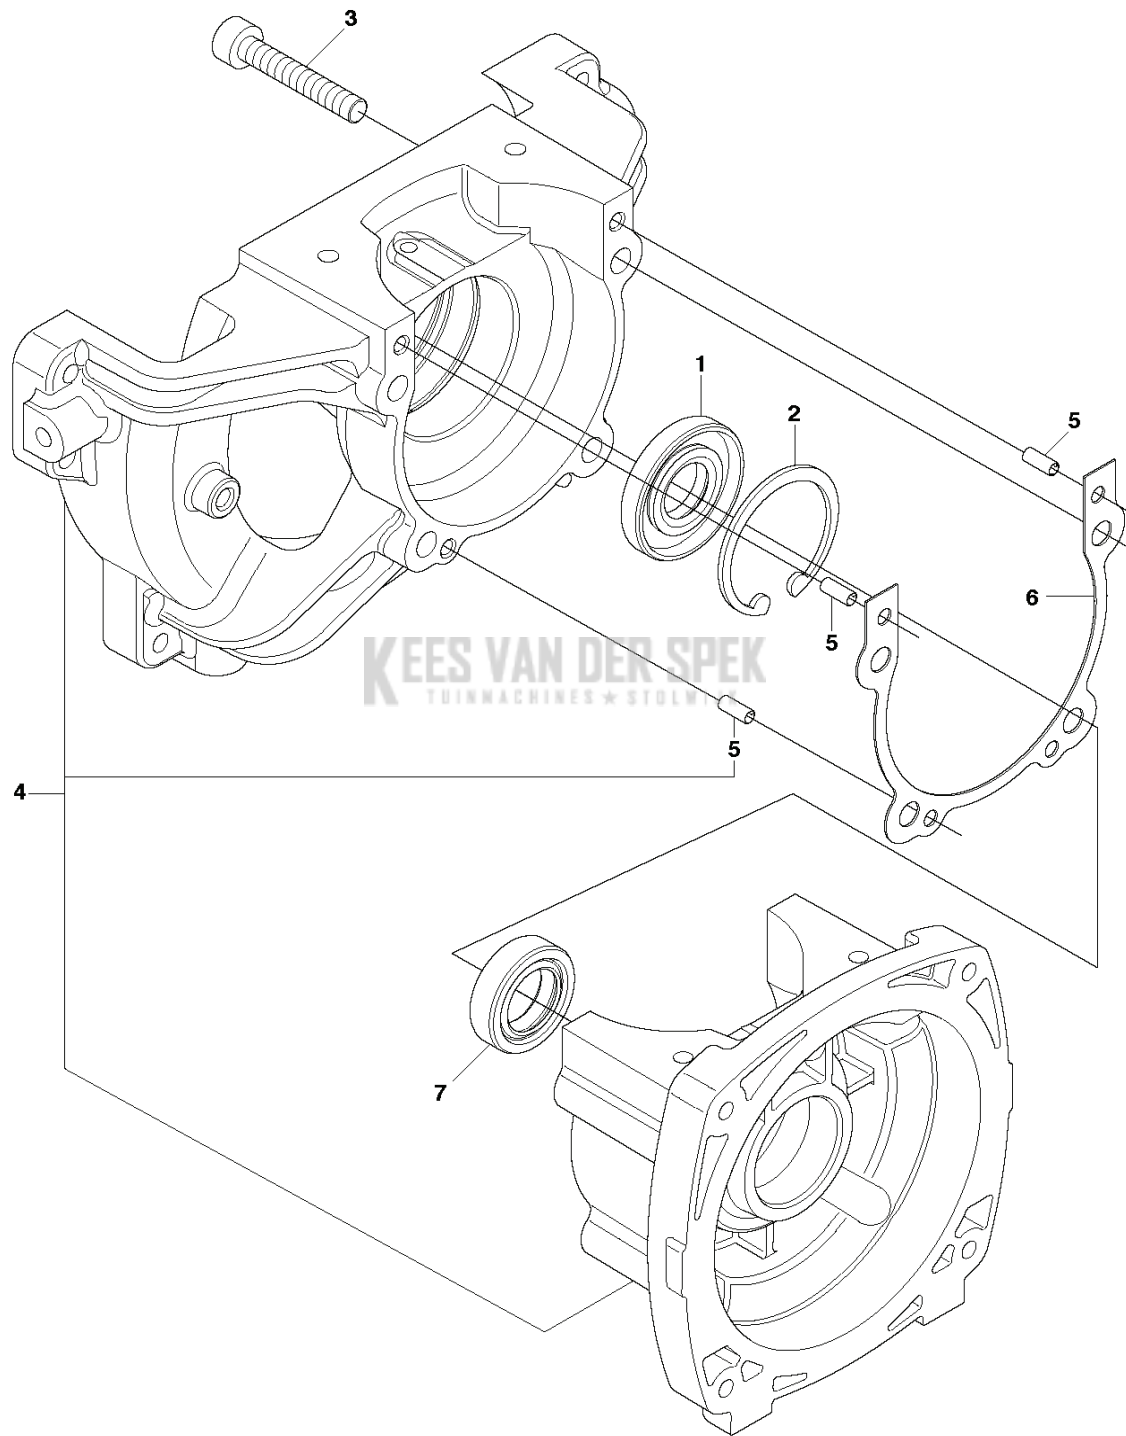

P 553RBX
CRANKCASE

BRUSHCUTTERS/CLEARING SAWS

PXM_REF	PXM_PARTNO	DESCRIPTION	PXM_REMARK	QTY.
1	513238701	AFDICHTING		1
2	502849301	BORGRING		1
3	515388101	BOUT		4
4	521635601	CARTER		1
5	505296101	PEN		3 4
6	512311101	PAKKING		1
7	502849201	AFDICHTING		1

KEES VAN DER SPEK
TUINMACHINES ★ STOLWIJK