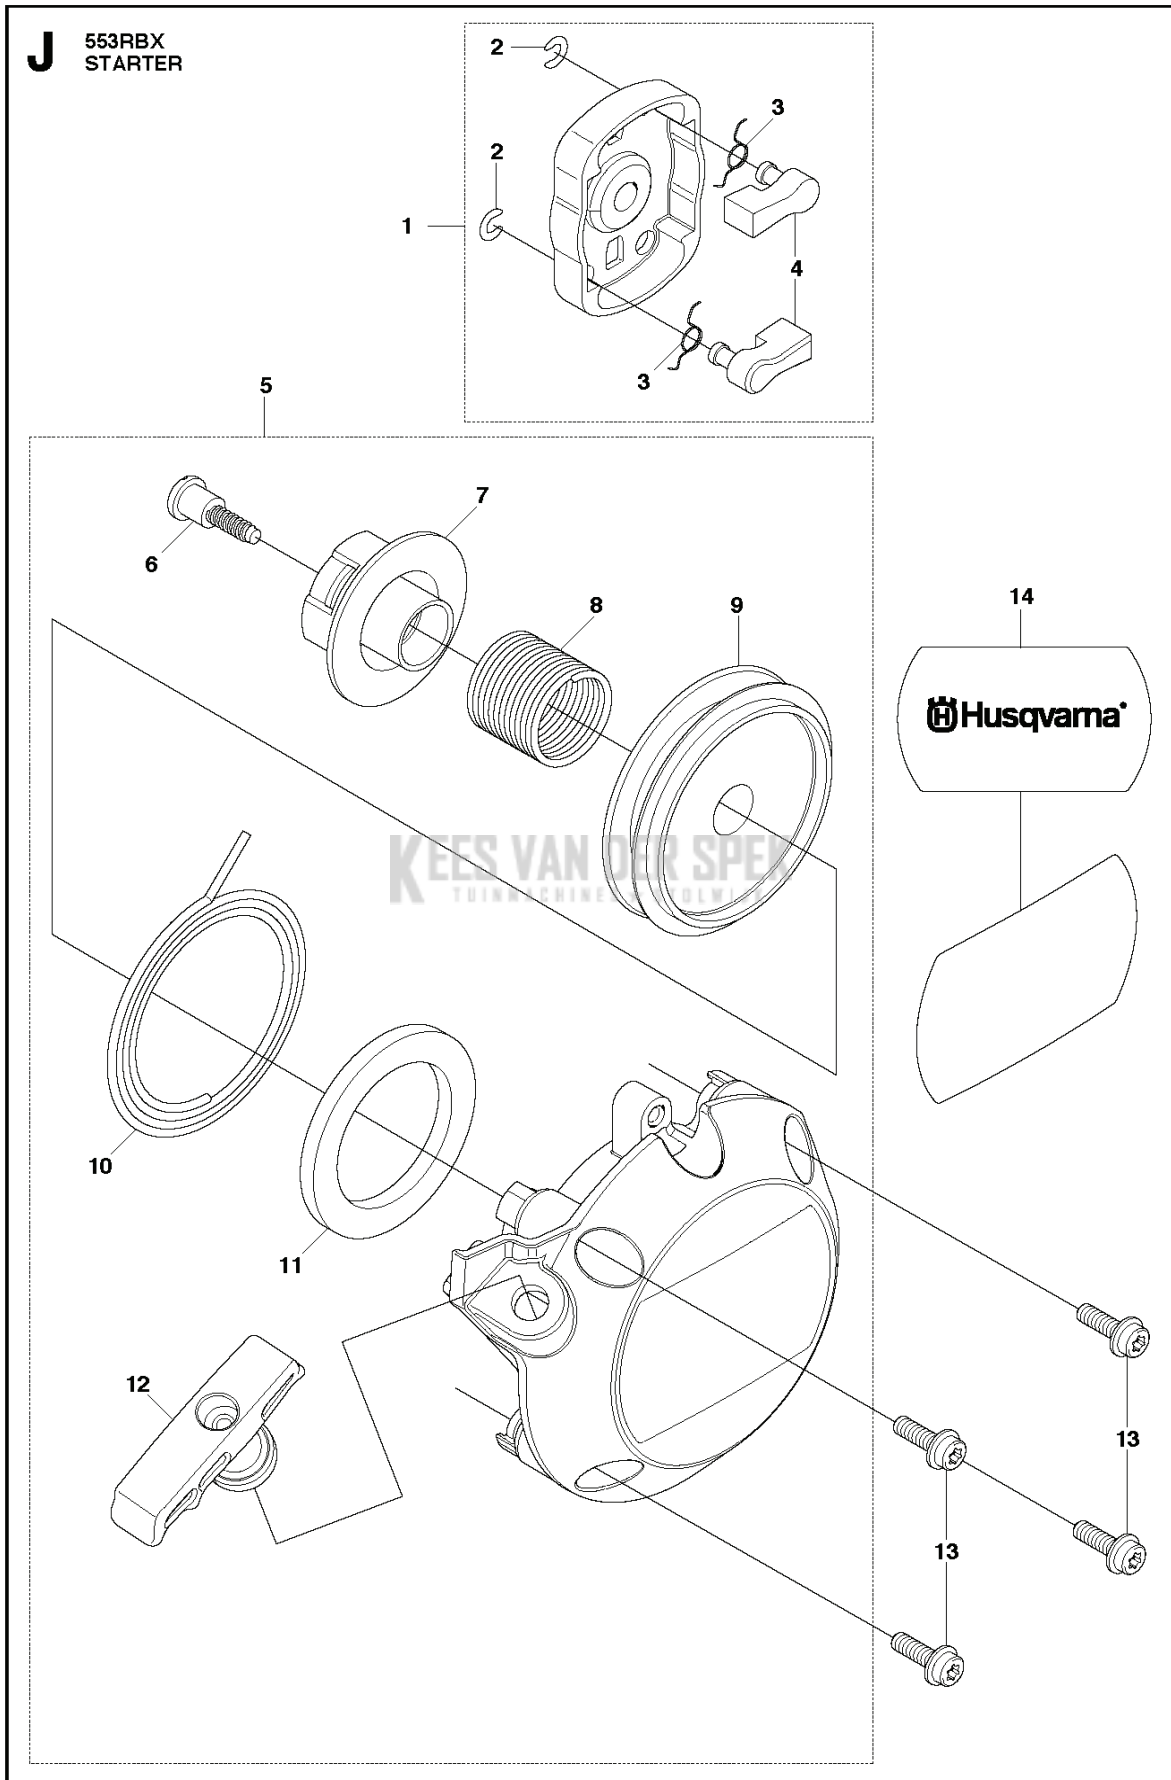

J 553RBX
STARTER

BRUSHCUTTERS/CLEARING SAWS

PXM_REF	PXM_PARTNO	DESCRIPTION	PXM_REMARK	QTY.
1	521648001	POELIE		1
2	513167701	E-RING		2 1
3	521638401	VEER		2 1
4	522651101	RATEL		2 1
5	525432001	STARTER COMPL.		1
6	522654101	SCREW		1 5
7	522651501	PLATE CAM		1 5
8	521638001	VEER		1 5
9	521648101	HASPEL		1 5
10	521637701	TOUW		1 5
11	521637401	VEER		1 5
12	521617901	KNOP		1 5
13	506745601	BOUT		4
14	579637001	STICKER		1

KEES VAN DER SPEK
TUINMACHINES ★ STOLWIJK