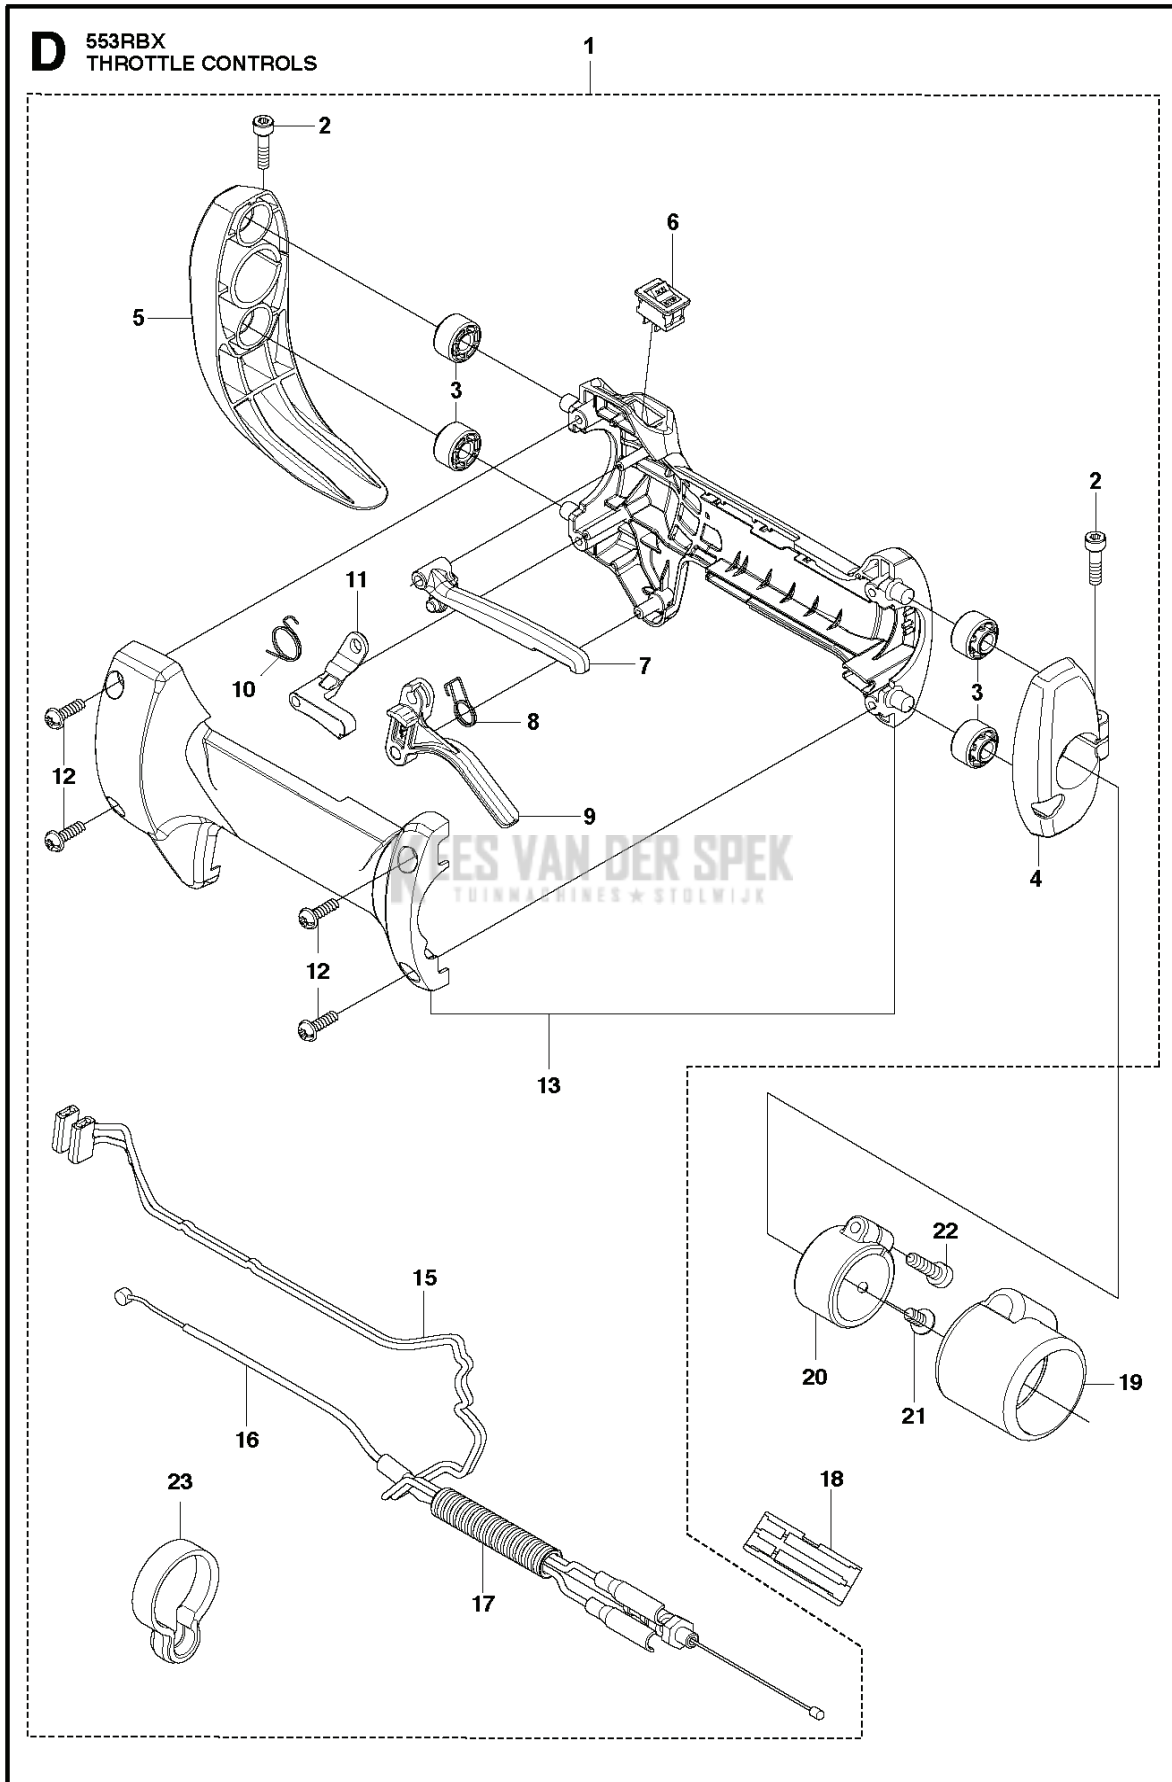

BRUSHCUTTERS/CLEARING SAWS

PXM_REF	PXM_PARTNO	DESCRIPTION	PXM_REMARK	QTY.
1	574735103	GREEP		1
2	504114301	SCREW		2 1
3	521667701	SCHOKDEMPER		4 1
4	529258701	HOLDER		1 1
5	574509301	BESCHERMEN		1 1
6	521851601	SCHAKELAAR		1 1
7	593044201	HEFBOOM		1 1
8	521667201	VEER		1 1
9	573977101	HEFBOOM		1 1
10	511591801	VEER		1 1
11	529259201	LEVERJOINT		1 1
12	521517901	SCREW		4 1
13	584839602	GREEP		1 1
15	521525801	DRAAD		2 1
16	574270501	KABEL		1 1
17	521524701	PIJP		1 1
18	521528601	VERBINDING		1
19	574509201	DEKSEL		1
20	574509101	KLEM		1
21	521515201	SCREW		1
22	506689001	BOUT		1
23	521539301	KLEM		3 1

KEES VAN DER SPEK
TUINMACHINES ★ STOLWIJK