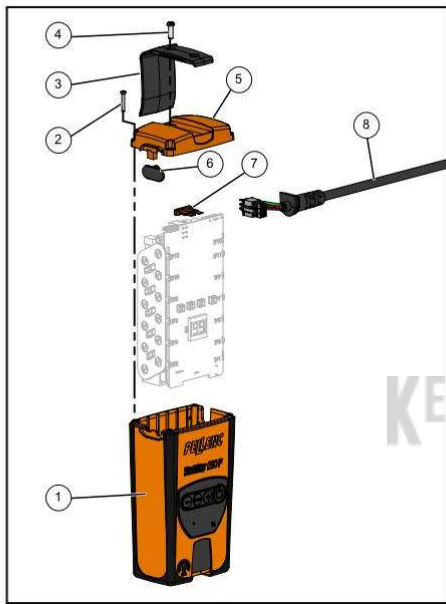

Vervangonderdelen *Mechanisch*

S/N : Avant ==> 26V03534