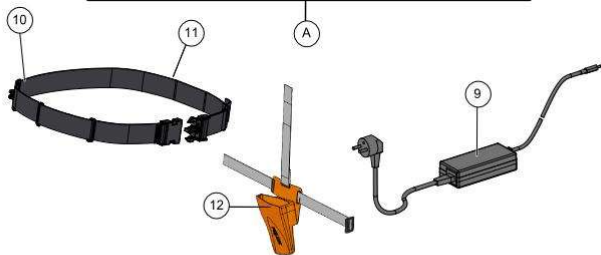

S/N : Après ==> 26V03534