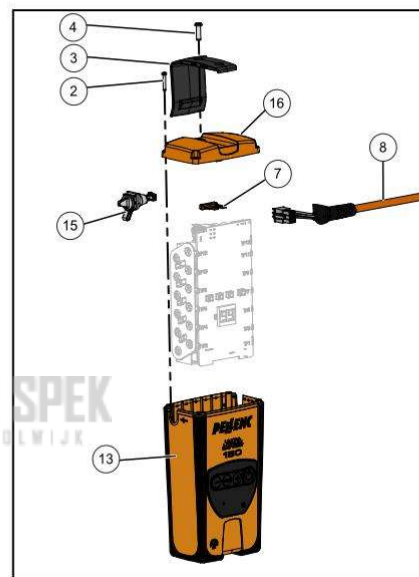

S/N : Après ==> 26V03534