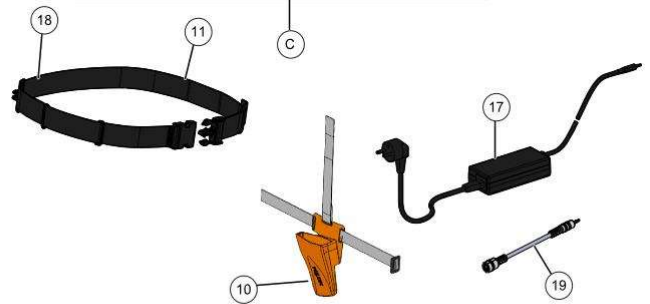

S/N : Après ==> 26V03534