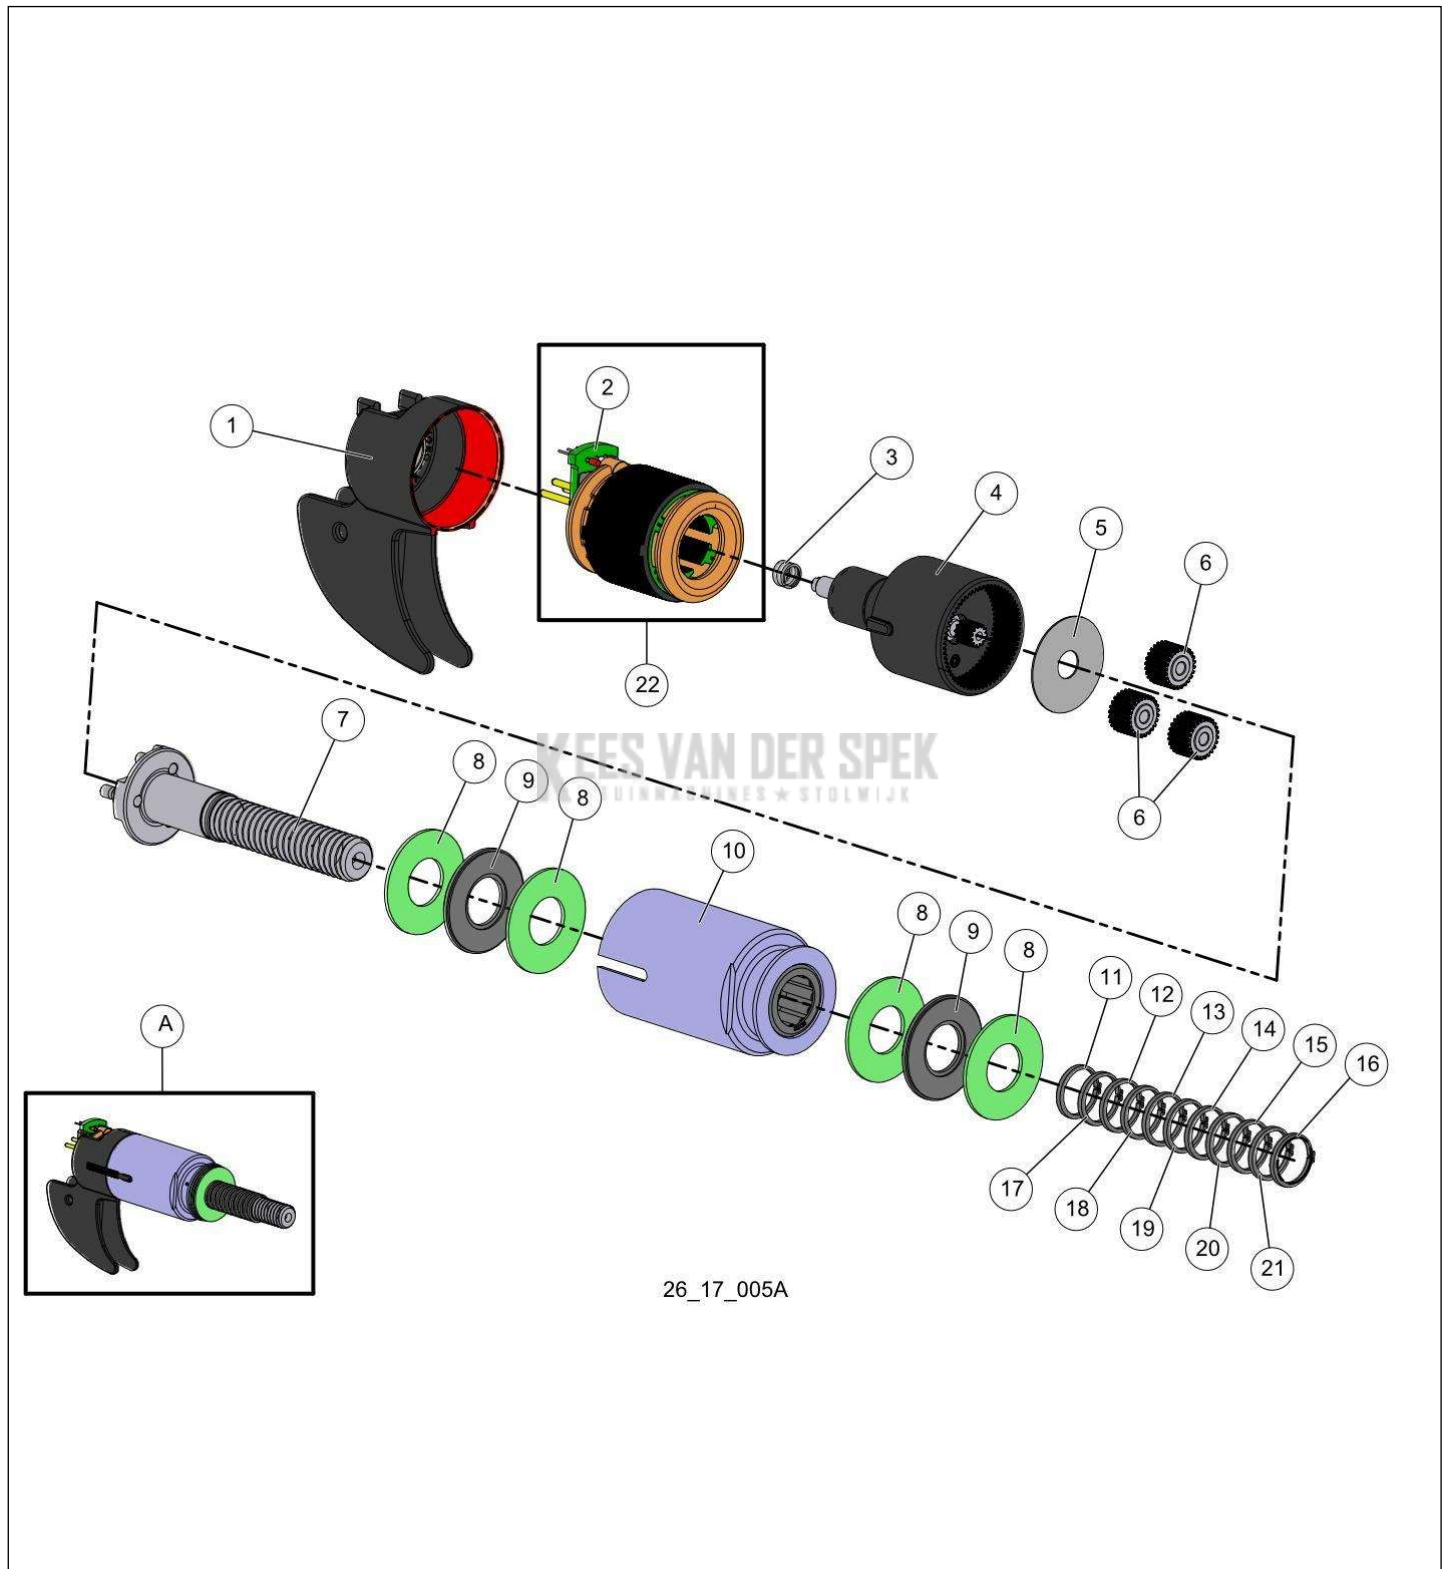

PELENC 57095 - VINION 150 / 57095 - VINION 150 - 2021 /
MOTORREDUCTOR

Vervangonderdelen *Mechanisch*

nr.	Artikelnumme	Beschrijving	Hoe	Opmerkingen
1	126258	KOELVIN + LAGER ACHT. VINION BUIS	1	
2	02167		1	
2	125911	ACHTERPLAAT MOTOR SNOEISCHAAR	1	
3	129161	MOTORVEER VINION BUIS	1	
4	130475	ROTOR + LAGER + RAD VINION BUIS	1	
5	126024	RING SLIJTAGE AANDRIJVING BUIS	1	
6	118338	STALEN SATTELIETWIEL	3	
7	126249	KOGELSCHROEF + ASSEN VINION BUIS	1	
8	68648	DRUKRING AS 12*26	4	
9	68647	NAALDLAGER AXK 12*26	2	
10	126252	BUIS VINION + BESCHERMHULS OND.	1	
11	76715	VERSTERKTE BORGVEER AS 12X1.5	1	
12	126579	BORGVEER VOOR AS 12	1	
13	126578	BORGVEER VOOR AS 12	1	
14	126577	BORGVEER VOOR AS 12	1	
15	126576	BORGVEER VOOR AS 12	1	
16	126575	BORGVEER VOOR AS 12	1	
17	126574	BORGVEER VOOR AS 12	1	
18	126573	BORGVEER VOOR AS 12	1	
19	126572	BORGVEER VOOR AS 12	1	
20	126571	BORGVEER VOOR AS 12	1	
21	127236	BORGVEREN VOOR AS 12	1	
22	126260	STATOR SPOEL + CIRCUIT VINION BUIS	1	
A	126248		1