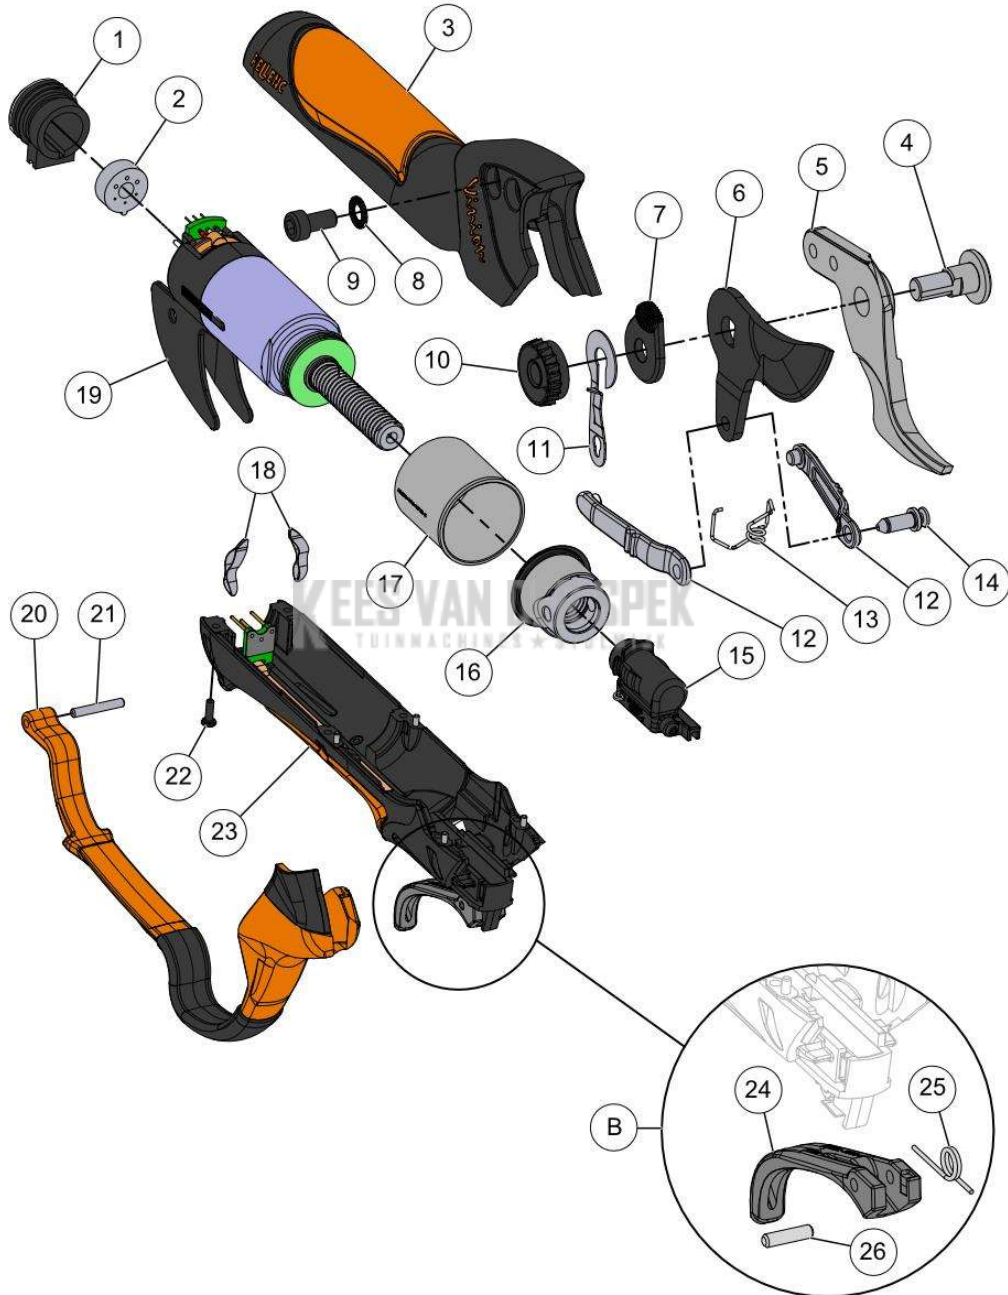

Vervangonderdelen *Mechanisch*

26_20_001A

PELENC 57095 - VINION 150 / 57095 - VINION 150 - 2021 / VINION

| nr. | Artikelnumme | Beschrijving | Hoe | Opmerkingen |
|-----|--------------|-----------------------------------|-----|-------------|
| 1 | 112350 | HOUDER AANSLUITING AANGESCHR. | 1 | |
| 2 | 131674 | DIKKE ISOLERENDE LAAG NOPPEN VIN | 1 | |
| 3 | 126264 | BOVENSTEL VINION BUIS | 1 | |
| 4 | 63947 | MESAS SNOEISCHAAR (06) | 1 | KIT D* |
| 5 | 112257 | HAAK VINION | 1 | |
| 6 | 150870 | | 1 | KIT C* |
| 7 | 153481 | STELRING MESSESET VINION 4MM | 1 | KIT C* |
| 8 | 01017 | RING SCHNORR 6 (AANT. 50) | 2 | |
| 9 | 136877 | SCHROEF VAN HAAK SNOEISCHAAR | 1 | |
| 10 | 124812 | *KLEMROL MANUELE AFST AS MES | 1 | KIT D* |
| 11 | 131480 | BLOKKERINGSPLAAT WIEL TDC | 1 | KIT A, D* |
| 12 | 116645 | SCHAKEL VINION FR (PER PAAR) | 2 | |
| 13 | 112272 | KLEMVEER SCHAKEL VINION | 1 | |
| 14 | 124814 | AS SCHOUDER TDC MANUELE KLEM | 1 | KIT C, F* |
| 15 | 112896 | VEILIGHEIDSVINGER VOORBER VINION | 1 | |
| 16 | 112909 | MOER VOORBER VINION | 1 | |
| 17 | 129160 | CILINDER DICHTHEID VINION BUIS | 1 | |
| 18 | 125974 | AFSTELVEER BUIS IN HUIS | 2 | |
| 19 | 126248 | | 1 | |
| 20 | 131167 | | 1 | KIT A* |
| 21 | 10111 | CIL. PIN 3H8*20 (AANT. 50) | 1 | KIT A* |
| 22 | 112926 | SCHROEF CHC M2.5-8 CL12.9 Z ZWART | 6 | |
| 23 | 126261 | ONDERSTEL VOORBER. VINION BUIS | 1 | |
| 24 | 112897 | | 1 | KIT B* |
| 25 | 112277 | | 1 | KIT B* |
| 26 | 112911 | | 1 | KIT B* |
| A | 122675 | UITRUSTING + PIN KIT VINION | 1 | |
| B | 128983 | KIT HENDEL VINION PRUNION OND. | 1 | |
| C | 153490 | VINION 4 MM MESSESET | 1 | |
| D | 122671 | KIT MESSENAS VINION | 1 | |
| F | 140665 | VINION VEERMESSESET | 1 | |