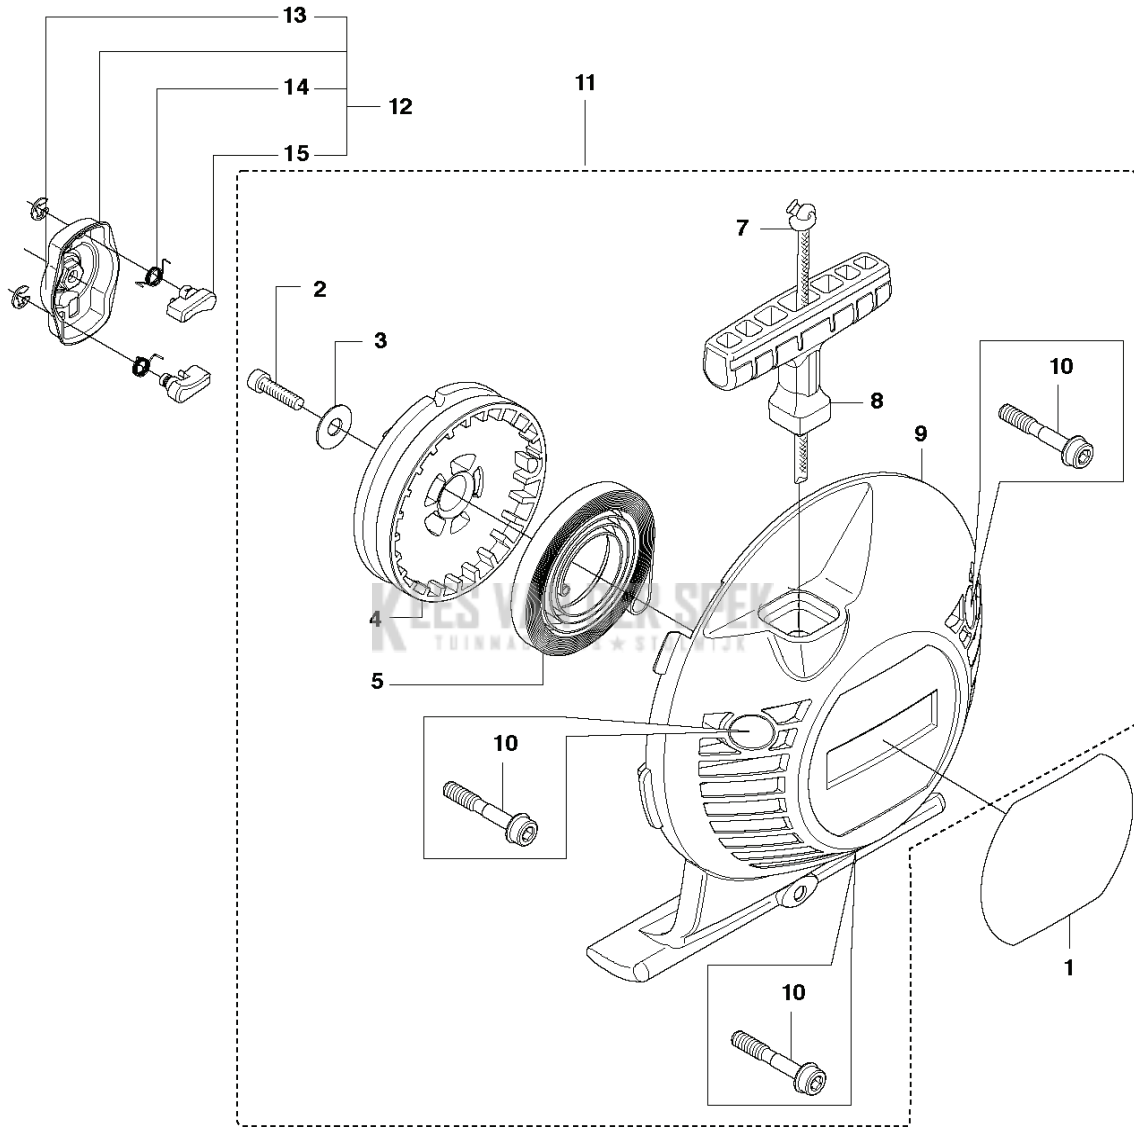

## BRUSHCUTTERS/CLEARING SAWS

PXM_REF	PXM_PARTNO	DESCRIPTION	PXM_REMARK	QTY.
1	577223602	STICKER		1
2	503217920	SCHROEF IHSC T		1 11
3	535072301	RING		1 11
4	537325002	KOORDSCHIJF		1 11
5	503859901	RETOURVEER		1 11
7	505305125	STARTER CORD		1 11
8	503543901	STARTHANDVAT		1 11
9	544102502	STARTER	Spare part adapted for captive screws	1 11
10	573994305	SCHROEF IHSCFMO	Captive screws	3
11	537214707	STARTER COMPL.		1
12	503873305	STARTPAL		1
13	735310820	E-CLIP		2 12
14	503873601	VEER		1 12
15	503873502	STARTPAL		2 12