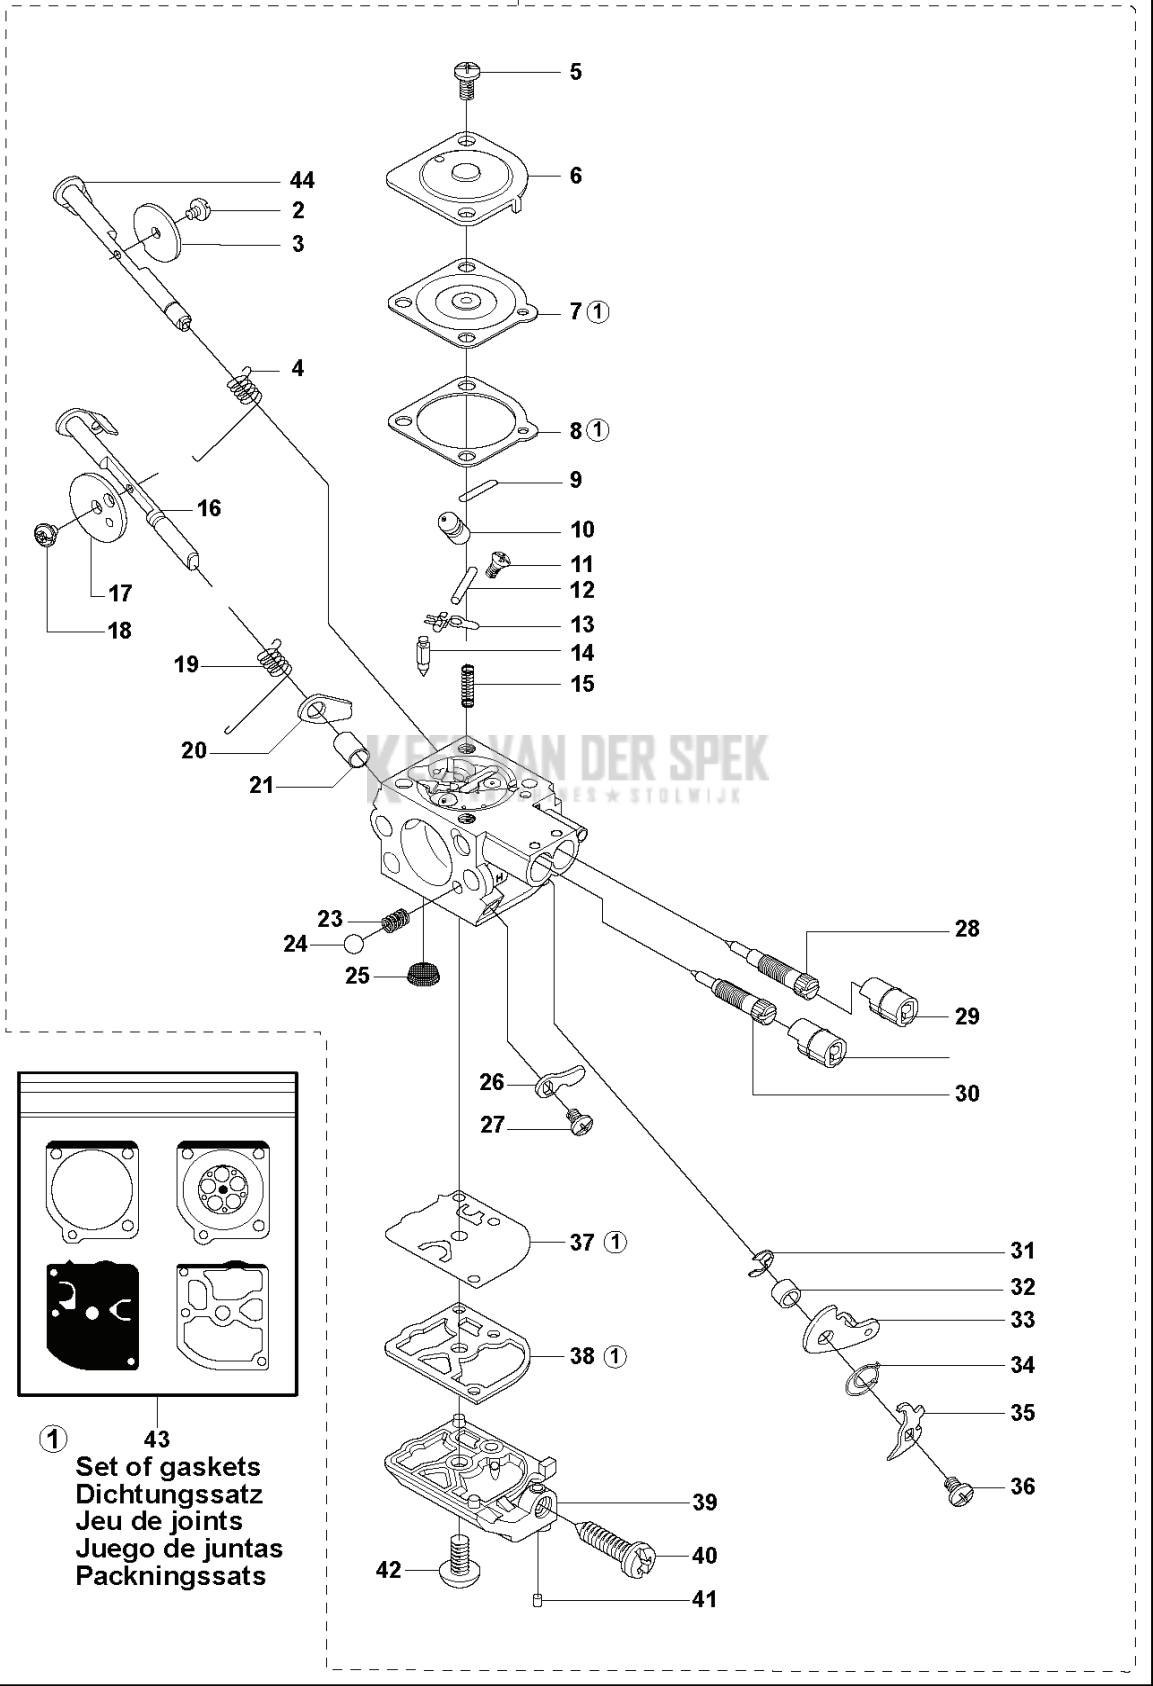

Q 535 RX, 535 RJ, 535 RXT, 535 LS
CARBURETOR

Zama C1Q-EL36

BRUSHCUTTERS/CLEARING SAWS

PXM_REF	PXM_PARTNO	DESCRIPTION	PXM_REMARK	QTY.
1	544325601	CARBURATEUR		1
2	503479201	SCREW		1 1
3	537417201	VENTIEL		1 1
4	544372401	VEER		1 1
5	503480501	SCREW		2 1
6	503974301	DEKSEL		1 1
7	537048901	MEMBRAAN		1 1.43
8	537020401	PAKKING		1 1.43
9	503535601	PLUG WELCH		1 1
10	537387301	MONDSTUK		1 1
11	503480101	SCREW		1 1
12	503480001	PIN RETAINING SCREW		1 1
13	503665901	HEFBOOM		1 1
14	503479701	VENTIEL		1 1
15	537020301	VEER		1 1
16	544372201	AS COMPL.		1 1
17	537021101	VENTIEL		1 1
18	503481801	SCREW		1 1
19	544372601	VEER		1 1
20	544372501	HEFBOOM		1 1
21	544427001	KRAAG		1 1
23	537012601	VEER		1 1
24	537012501	KOGEL		1 1
25	503481301	ZEEF		1 1
26	544372301	HEFBOOM		1 1
27	503479001	SCREW		1 1
28	537416901	SCREW		1 1
29	537417001	BEGRENZERDOP		2 1
30	537387501	SCREW		1 1
31	537385201	KLEM		1 1
32	537417701	KRAAG		1 1
33	537417301	HEFBOOM		1 1
34	537417801	SPRING THROTT.RETURN		1 1
35	537417401	HEFBOOM		1 1
36	503479001	SCREW		1 1
37	537020001	MEMBRAAN POMP		1 1.43
38	537020101	PAKKING		1 1.43
39	537416801	DEKSEL		1 1
40	537020701	SCREW		1 1
41	503481101	PIECE		1 1
42	503479601	SCREW		1 1
43	531004552	PAKKINGSET		1
44	537387401	AS COMPL.		1 1

KEES VAN DER SPEK
TUINMACHINEBETRIJF B.V.