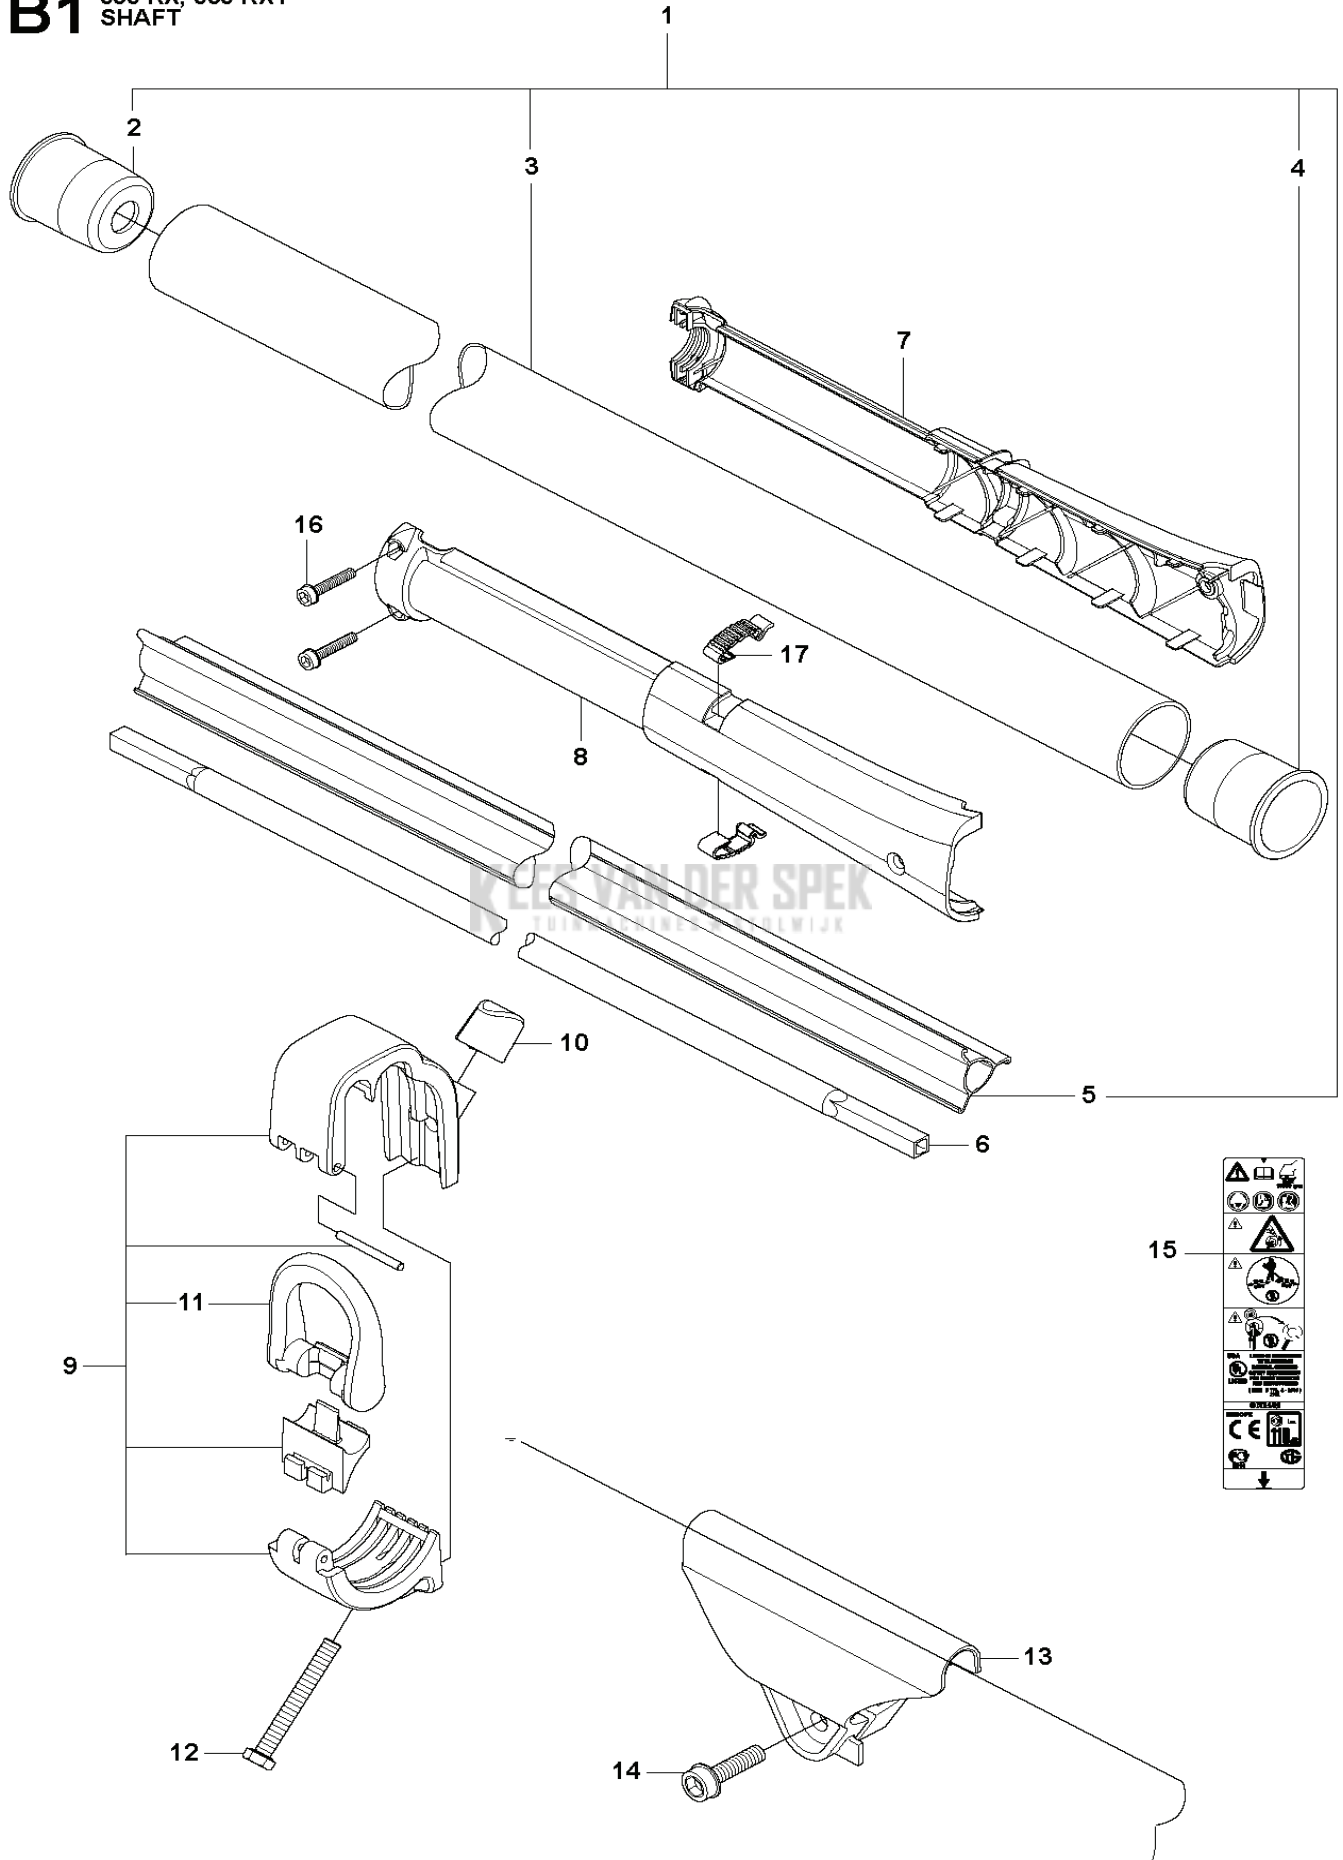

B1 535 RX, 535 RXT
SHAFT

BRUSHCUTTERS/CLEARING SAWS

PXM_REF	PXM_PARTNO	DESCRIPTION	PXM_REMARK	QTY.	
1	501919701	TUBE ASSY	535 RX, 535 RXT	1	
2	537360202	AFSTANDRING		1	1
3	537214101	PIJP	Ø = 28mm, L = 1483mm	1	1
4	537360201	AFSTANDRING		1	1
5	537313901	GELEIDER	Ø = 9mm, L = 1400mm	1	1
6	537355201	AANDRIJFAS	Ø = 8mm, L = 1527mm	1	
7	505137101	SLUTBESCHERMING	535RXT	1	
8	505137201	SLUTBESCHERMING		1	
9	505160901	LUS	535 RXT	1	
9	537349801	LUS	535 RX	1	
10	537130402	KNOP		1	
11	537350101	LUS		1	9
12	725233951	SCHROEF EHHM	535 RXT	1	
12	725233151	SCREW	535 RX	1	
13	537376101	BEKABELING	535 RX	1	
14	503217516	SCHROEF IHSCFT		1	
15	589295101	PLAATJE		1	
16	503200778	SCHROEF IHSCFM		2	
17	537387201	SNAPSLUITING		2