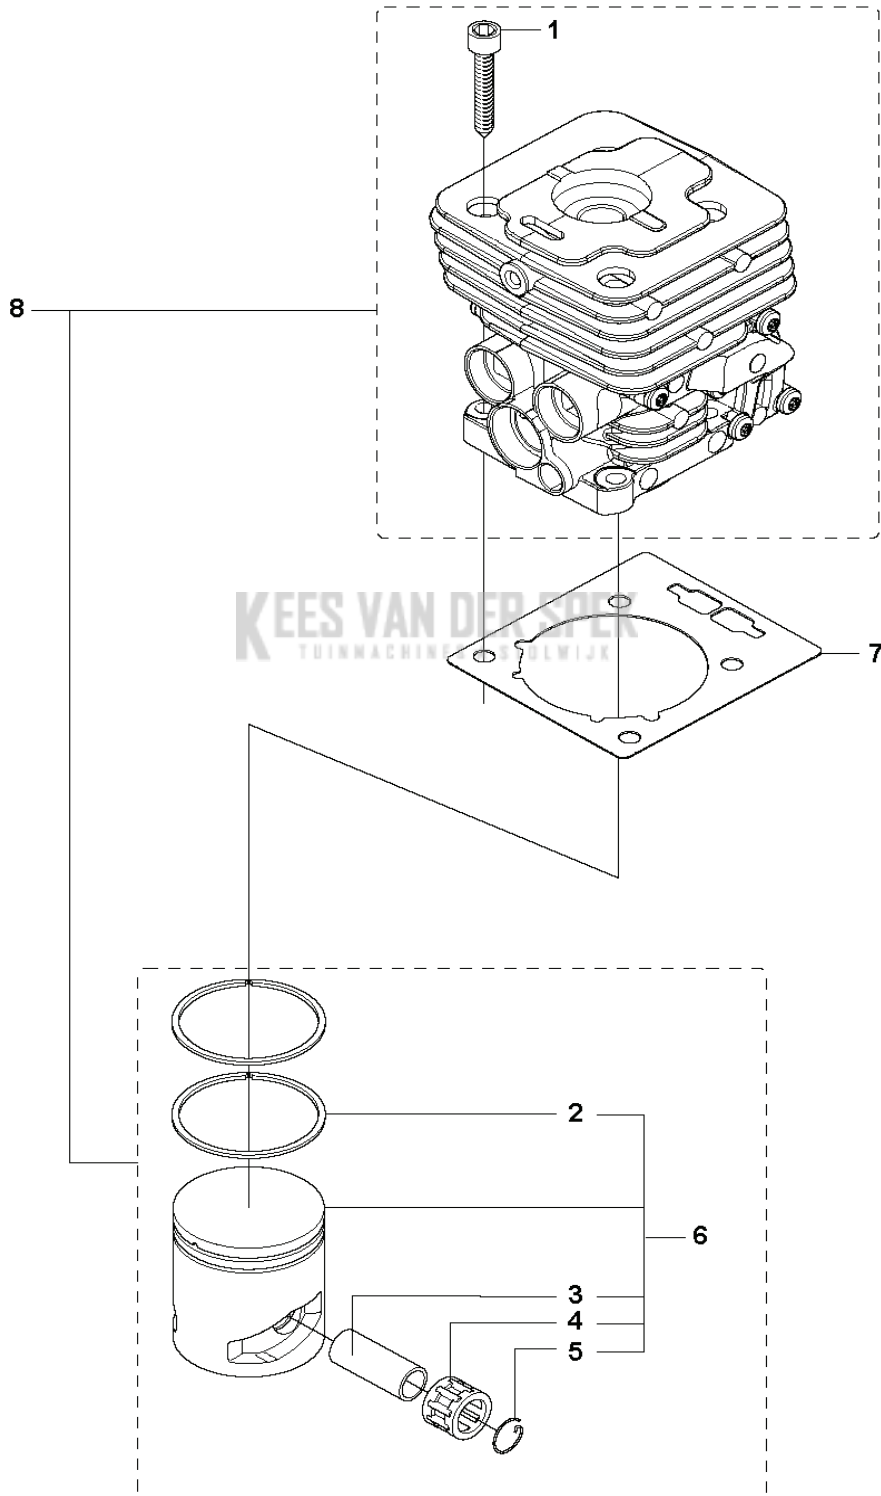

M 535 RX, 535 RJ, 535 RXT, 535 LS
CYLINDER PISTON

BRUSHCUTTERS/CLEARING SAWS

PXM_REF	PXM_PARTNO	DESCRIPTION	PXM_REMARK	QTY.	
1	725533355	SCHROEF IHSCM		4	8
2	503289054	ZUIGERVEER		2	6.8
3	503289119	ZUIGERPEN		1	6.8
4	503414101	NAALDLAGER		1	6.8
5	737441000	BORGRING		2	6.8
6	585998302	ZUIGER COMPL.		1	8
7	537333002	PAKKING		1	
8	544400601	CILINDER COMPL.	Ø = 38mm.574 36 43-01	1	

KEES VAN DER SPEK
TUINMACHINES ★ STOLWIJK