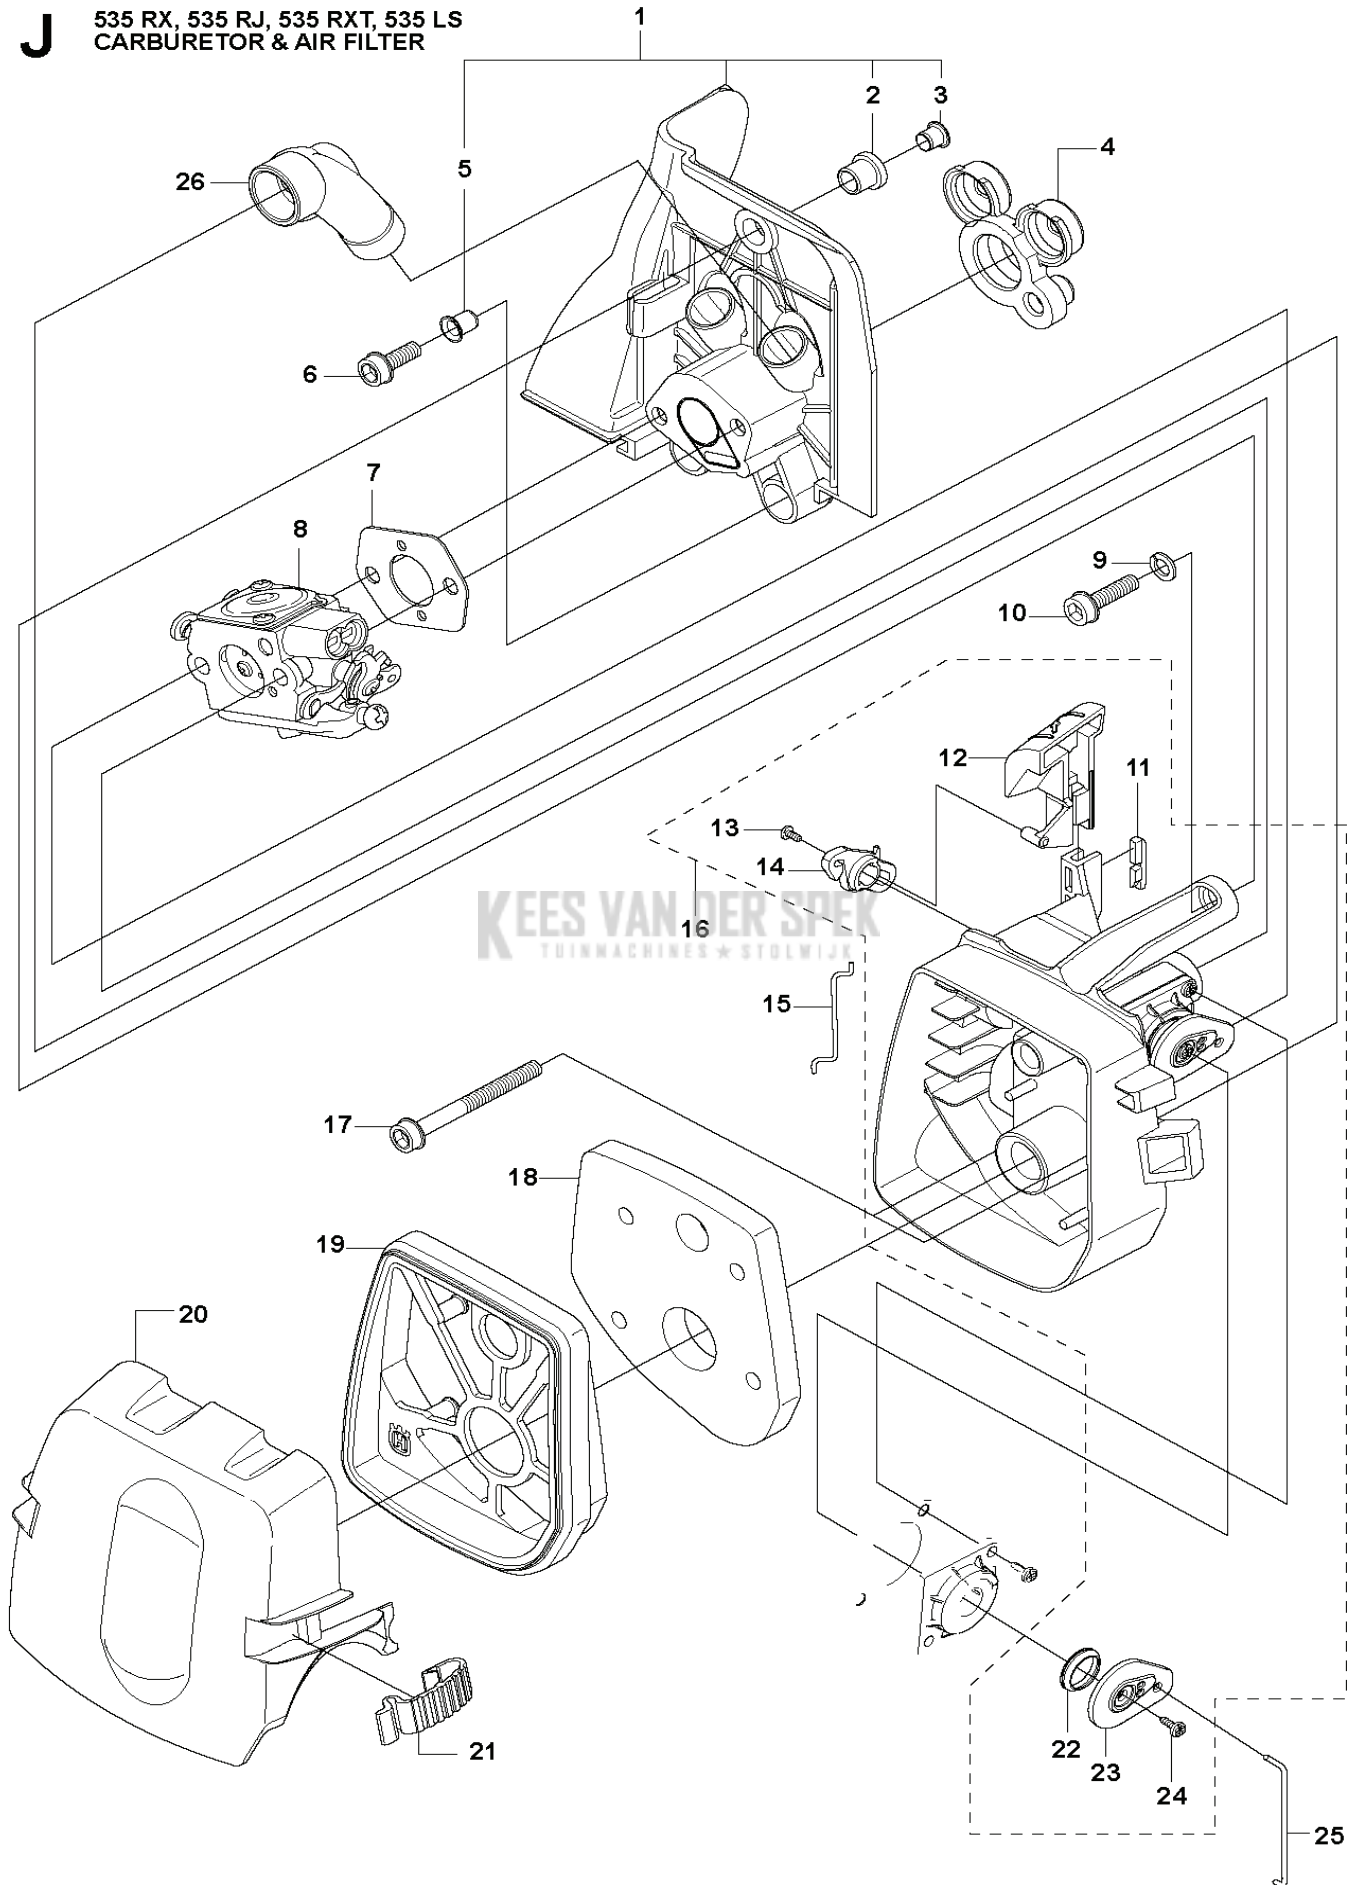

J 535 RX, 535 RJ, 535 RXT, 535 LS
CARBURETOR & AIR FILTER

BRUSHCUTTERS/CLEARING SAWS

PXM_REF	PXM_PARTNO	DESCRIPTION	PXM_REMARK	QTY.
1	537371202	ISOLATIE WAND		1
2	537371101	HULS		1 1
3	544019101	BUISVORMIGE KLINKNAGEL		1 1
4	537334301	INLAATPIJP		1
5	537373803	BUISVORMIGE KLINKNAGEL		2 1
6	503200316	SCHROEF IHSCFM		2
7	503497101	PAKKING		1
8	581167501	CARBURATEUR	(ZAMA C1Q-EL36)	1
9	503231006	RING		1
10	503200320	SCHROEF IHSCFM		1
11	544025801	ZAAGBLAD		1 16
12	537337101	CHOKEHENDEL		1 16
13	503212906	SCHROEF CCRPANT		1 16
14	537355801	HEFBOOM		1 16
15	544372701	SCHAKELARM		1
16	537314101	FILTERHOUDER		1
17	503217550	SCHROEF IHSCFT		2
18	537337201	FILTER		1
19	537314201	FRAME		1
20	537314401	FILTERDEKSEL		1
21	537387201	SNAPSLUITING		2
22	544014701	BALG		1 16
23	544014601	HEFBOOM		1 16
24	503212906	SCHROEF CCRPANT		1 16
25	537349001	HEFBOOM		1
26	537341301	LUCHTKANAAL		1