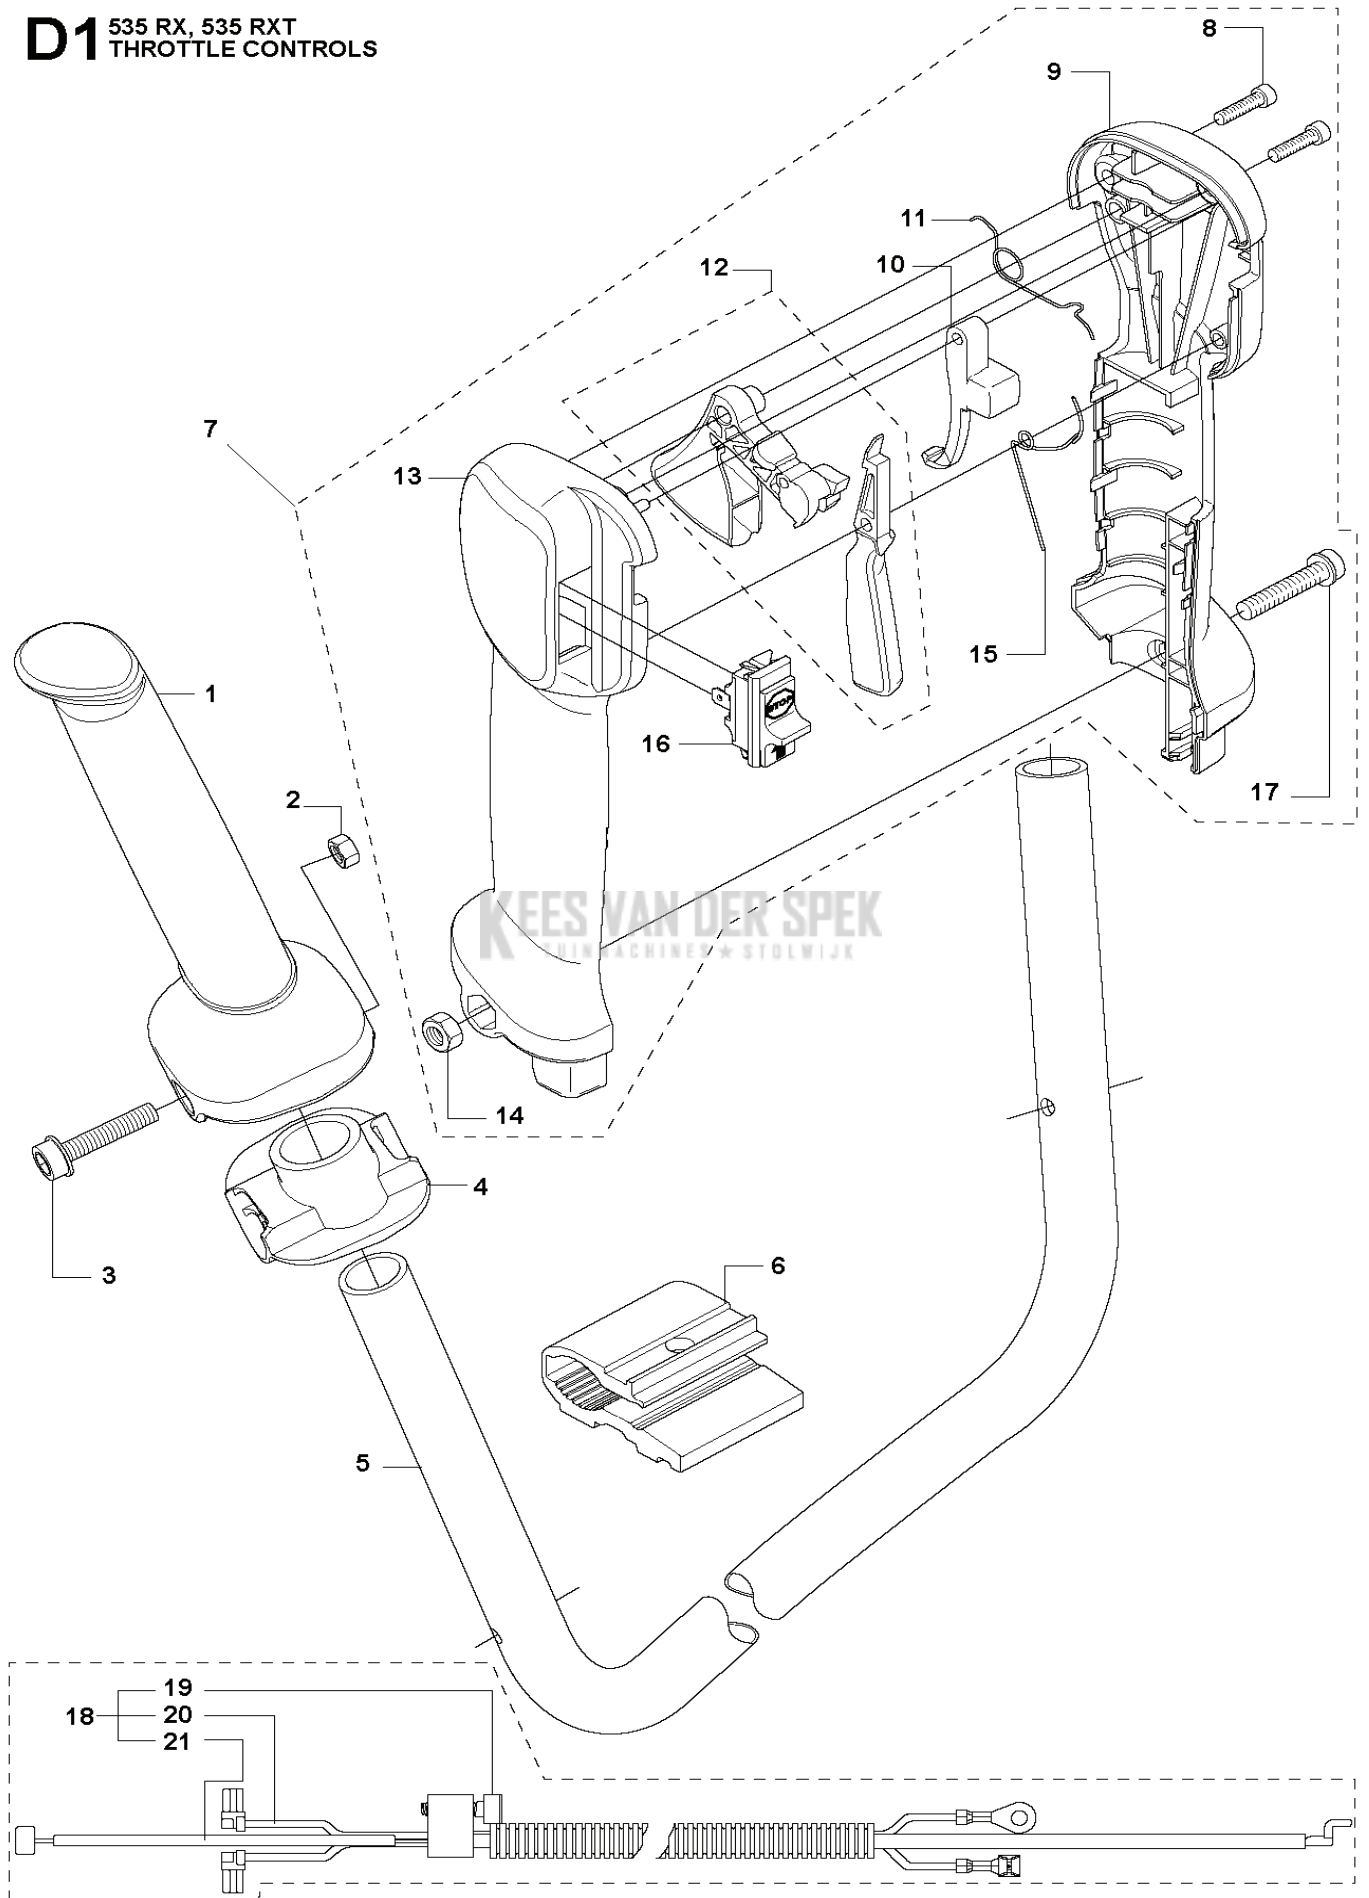

D1 535 RX, 535 RXT THROTTLE CONTROLS

BRUSHCUTTERS/CLEARING SAWS

PXM_REF	PXM_PARTNO	DESCRIPTION	PXM_REMARK	QTY.
1	537172801	HENDEL		1
2	731231401	ZESKANT MOER		1
3	503200245	SCHROEF IHSCFM		1
4	537172901	DEKSEL		1
5	537360001	HANDLEBAR		1
6	503750002	STUURHOUDER		1
7	537424513	HANDGREEP COMPL.		1
8	503216618	SCHROEF IHSCT		2 7
9	537160302	HANDGREEPELFT	535 RXT	1 7
9	537160301	HANDGREEPELFT	535 RX	1 7
10	537160701	GASVERGREDELING		1 7
11	537174201	SPRING THROTTLE TRIG		1 7
12	506497701	GASHEVEL		1 7
13	537160209	HANDGREEPELFT	535 RXT	1 7
13	537160202	HANDGREEPELFT	535 RX	1 7
14	503221013	ZESKANT MOER		1 7
15	537174301	VEER		1 7
16	537419001	SCHAKELAAR		1 7
17	503200735	SCHROEF IHSCFM		1 7
18	537359602	BEKABELING COMPL.		1
19	503216618	SCHROEF IHSCT		1 18
20	503878507	KORTSLUITKABEL		1 18
21	537377801	GASKABEL COMPL.		1 18

KEES VAN DER SPEK
TUINMACHINES ★ STOLWIJK