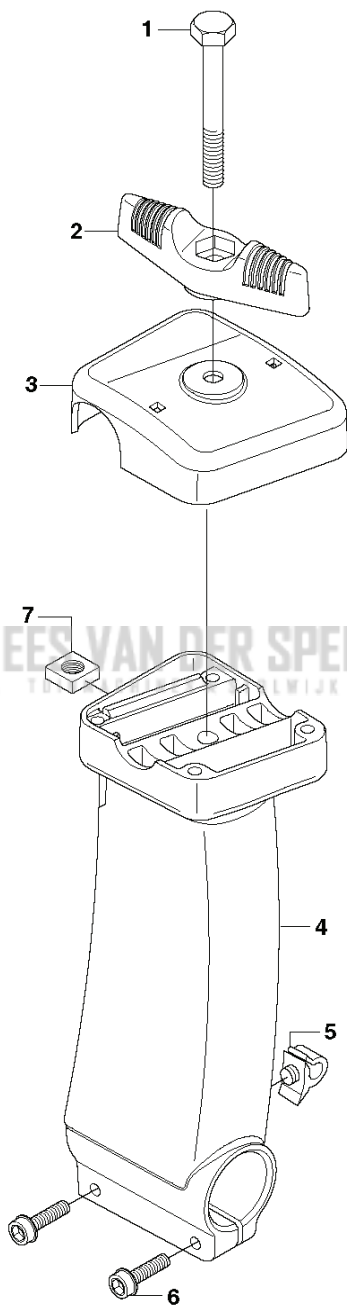

C1 535 FX
TOWER

BRUSHCUTTERS/CLEARING SAWS

PXM_REF	PXM_PARTNO	DESCRIPTION	PXM_REMARK	QTY.
1	725238285	SCHROEF EHHM		1
2	503879001	KNOP		1
2	502203801	KNOP		1
3	537376301	DEKSEL		1
4	537402603	BEVESTIGING		1
5	502286101	KLEM		1
6	725533165	SCHROEF IHSCM		2
7	502197101	MOER 4-KANT		1

KEES VAN DER SPEK
TUINMACHINES ★ STOLWIJK