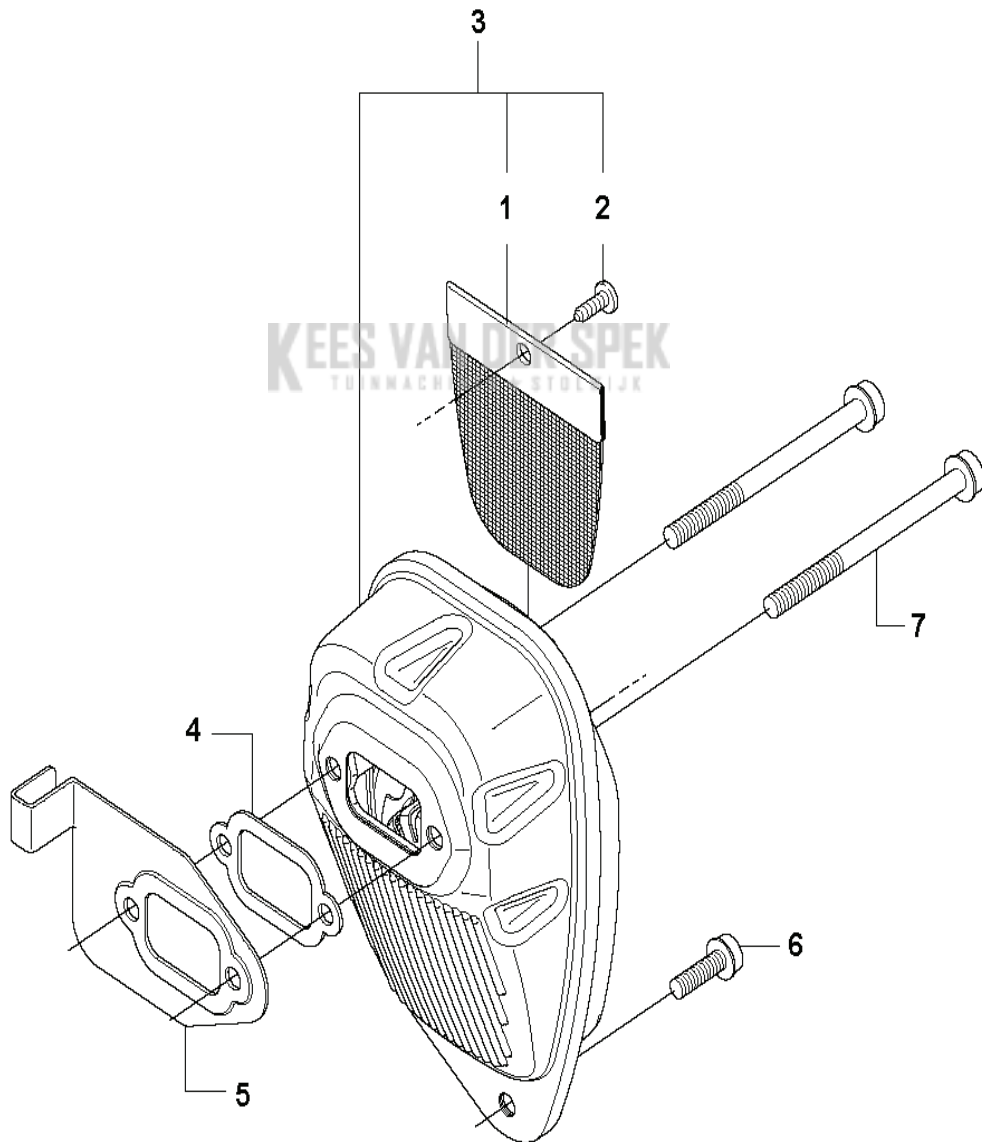

H 535 RX, 535 RJ, 535 RXT, 535 LS
MUFFLER

BRUSHCUTTERS/CLEARING SAWS

PXM_REF	PXM_PARTNO	DESCRIPTION	PXM_REMARK	QTY.	
1	544116801	VONKENVANGER SHERM		1	3
2	724128759	SCHROEF CRPANM		1	3
3	505408601	GELUIDDEMPER COMPL.	Cat	1	
4	537333101	PAKKING		1	
5	537340801	LUCHTLEIDING		1	
6	503200320	SCHROEF IHSCFM		1	
7	503202963	SCHROEF IHSCFM		2