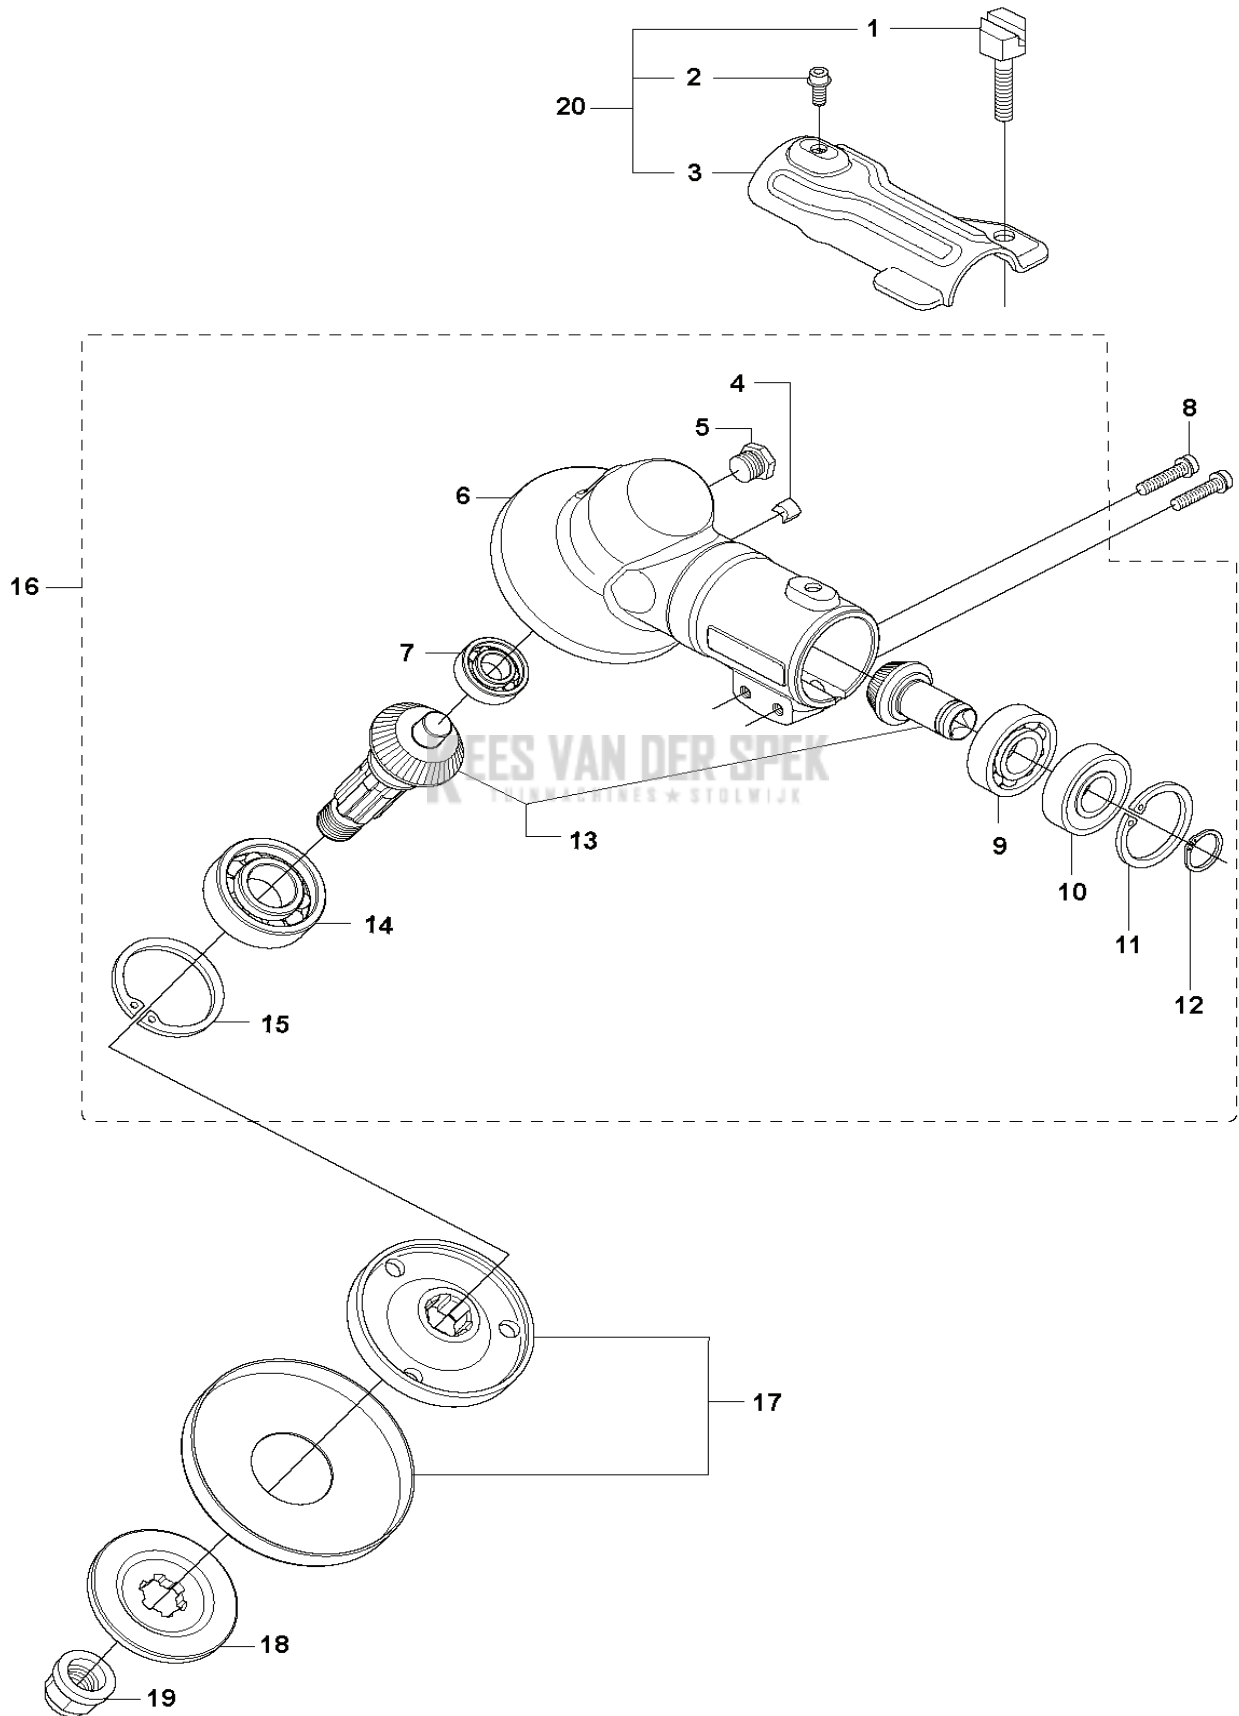

A 535 RX, 535 RJ, 535 RXT, 535 LS
BEVEL GEAR

BRUSHCUTTERS/CLEARING SAWS

PXM_REF	PXM_PARTNO	DESCRIPTION	PXM_REMARK	QTY.
1	537189501	SCREW		1
2	503200210	SCHROEF IHSCFM		1 20
3	544087601	KLEM		1 20
4	537147401	MAGNEET		1 20
5	503201501	SCREW		1 16
6	537295902	VERSHELLINGSBAK HUIS		1 16
7	738219900	KOGELLAGER		1 16
8	503200325	SCHROEF IHSCFM		2 16
9	738210110	KOGELLAGER		1
10	738210112	KOGELLAGER		1 16
11	735312810	BORGCLIP		1 16
12	735311400	BORGCLIP		1 16
13	505133301	SPARE PARTS KIT	535 RX. 535 RXT	1 16
13	505133401	TANDWIELSET	535 RJ. 535 LS	1 16
14	503252801	KOGELLAGER		1 16
15	735313110	BORGCLIP		1 16
16	544216401	VERSHELLING	535 RX. 535 RXT	1 16
16	537295802	TANDWIELKOP	535 RJ. 535 LS	1
17	537351402	MEENEMER	"(1")"	1
18	537343501	FLENSSTEUN		1
19	502291101	MOER ZAAGBLAD		1
20	574306801	KLEM		1

KEES VAN DER SPEK
TUINMACHINES ★ STOLWIJK