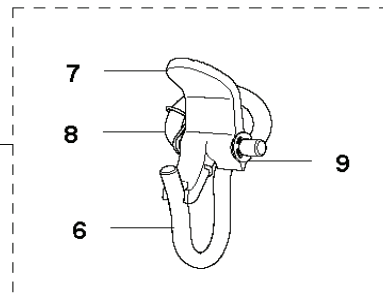

S DUO BALANCE 35
HARNESS

1

5