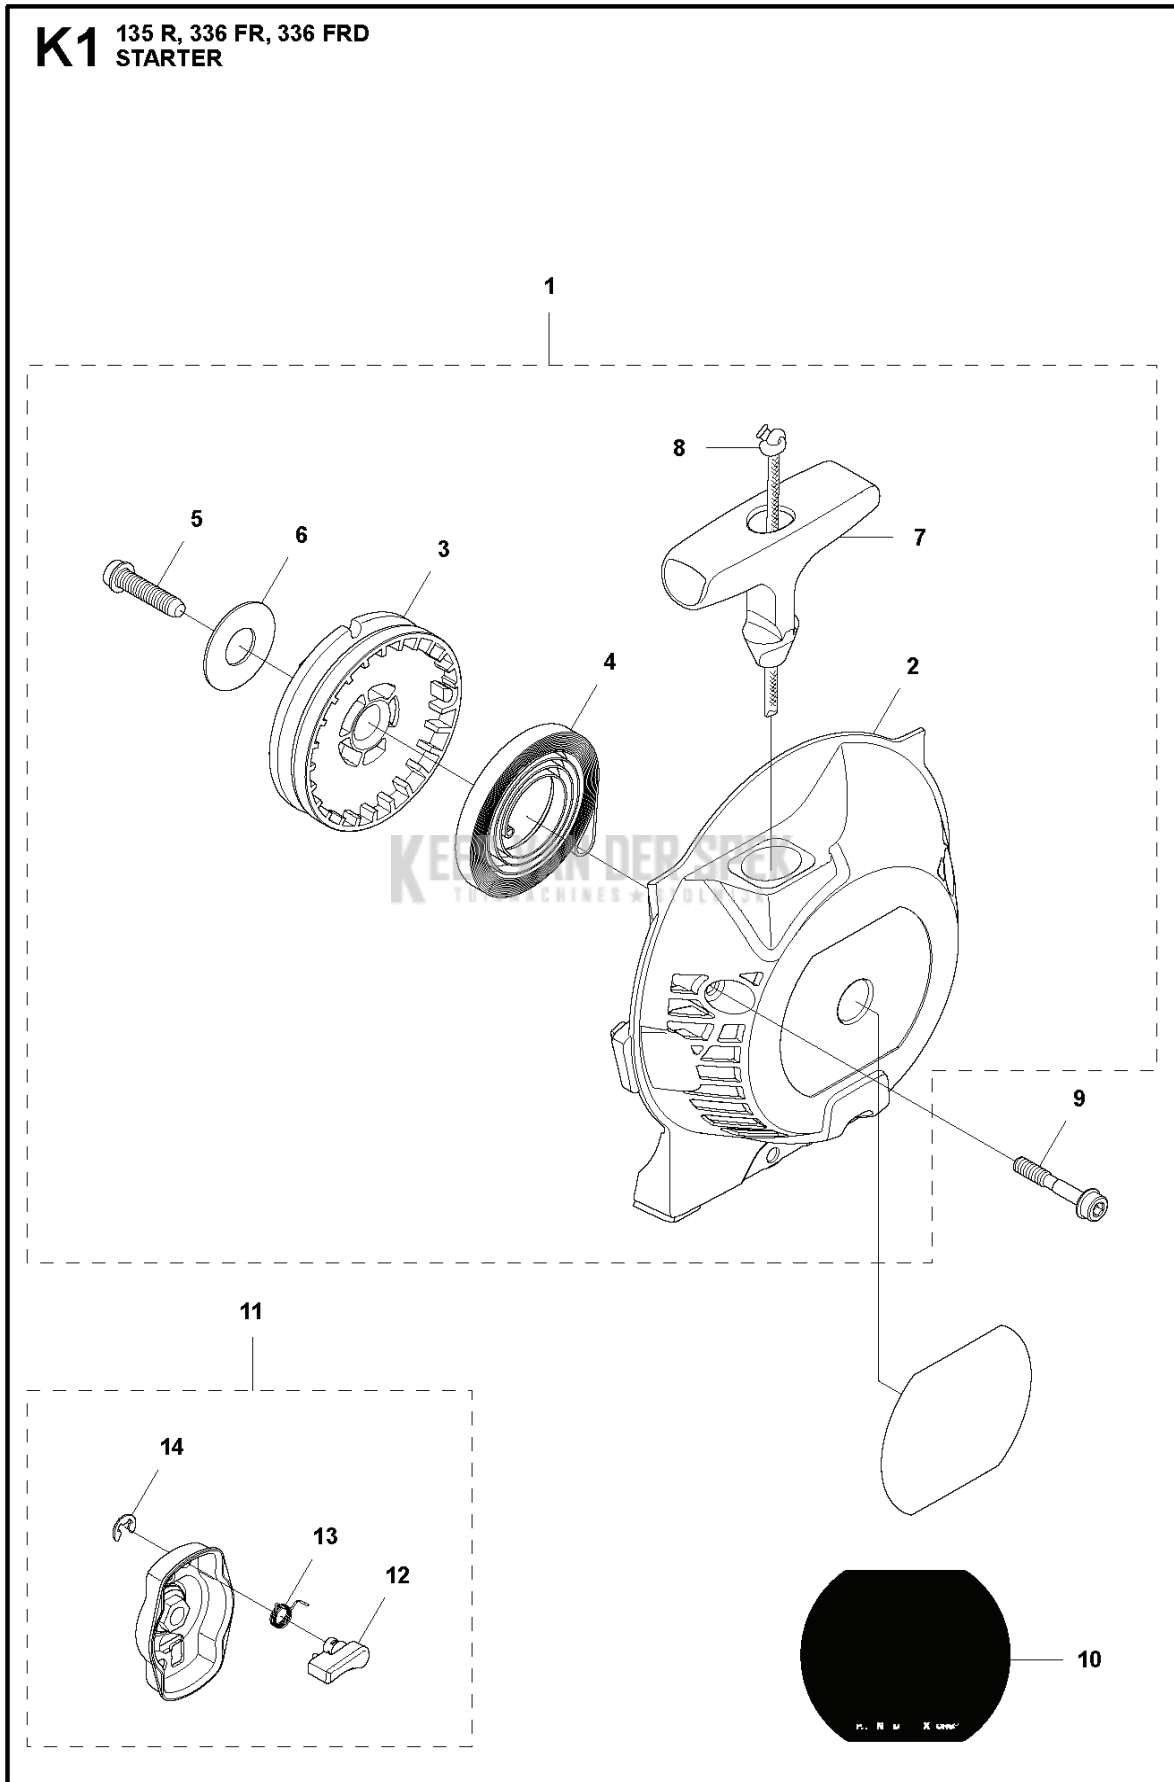

K1 135 R, 336 FR, 336 FRD
STARTER

BRUSHCUTTERS/CLEARING SAWS

PXM_REF	PXM_PARTNO	DESCRIPTION	PXM_REMARK	QTY.	
1	575840801	STARTER COMPL.		1	
2	575840901	STARTERHUIS	Spare part adapted for captive screw	1	1
3	537325003	KOORDSCHIJF		1	1
4	503859901	RETOURVEER		1	1
5	503218876	SCHROEF IHSC		1	1
6	503230080	RING		1	1
7	537232501	STARTHANDVAT		1	1
8	505305125	STARTER CORD		1	1
9	573994305	SCHROEF IHSCFMO	Captive screw	3	
10	577223601	STICKER		1	
11	503873305	STARTPAL		1	
12	503873502	STARTPAL		2	11
13	503873601	VEER		2	11
14	735310820	E-CLIP		2	11

KEES VAN DER SPEK
TUINMACHINES ★ STOLWIJK