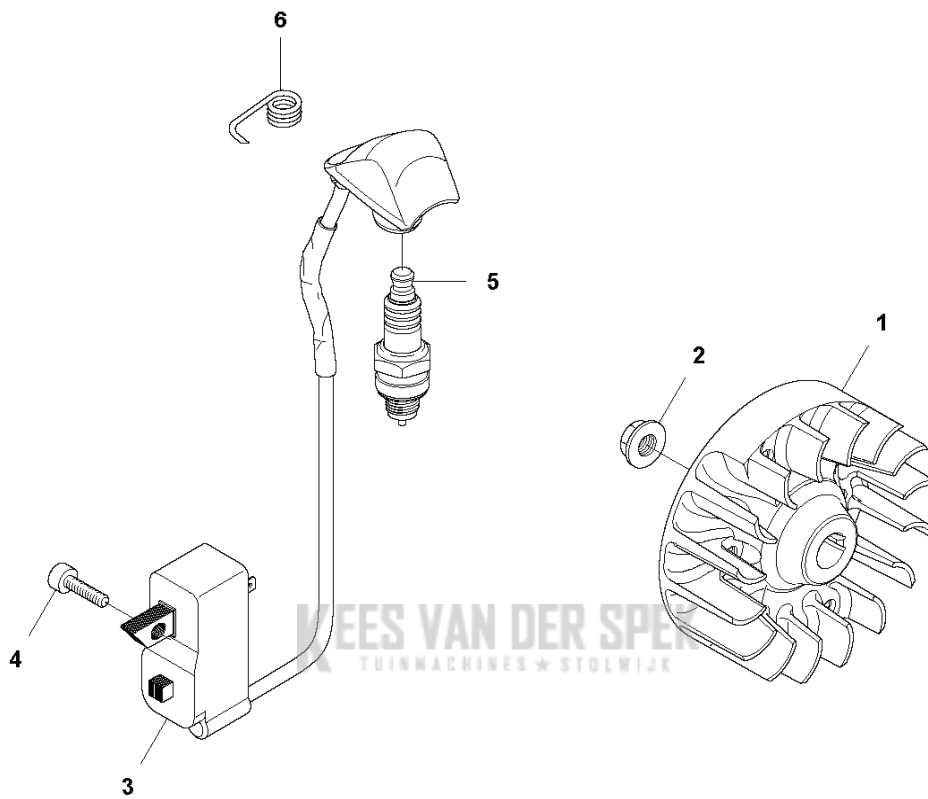

L 135 R, 336 FR, 336 FRD
IGNITION SYSTEM

BRUSHCUTTERS/CLEARING SAWS

PXM_REF	PXM_PARTNO	DESCRIPTION	PXM_REMARK	QTY.
1	537249601	VLEGGWIEL		1
2	731711651	HEXAGON NUT FLANGE		1
3	544127001	ONTSTEKING MODULE		1
4	503202516	SCHROEF IHSCM		2
5	503235109	BOUGIE		1
6	537239301	CONTACTVEER		1

KEES VAN DER SPEK
TUINMACHINES ★ STOLWIJK