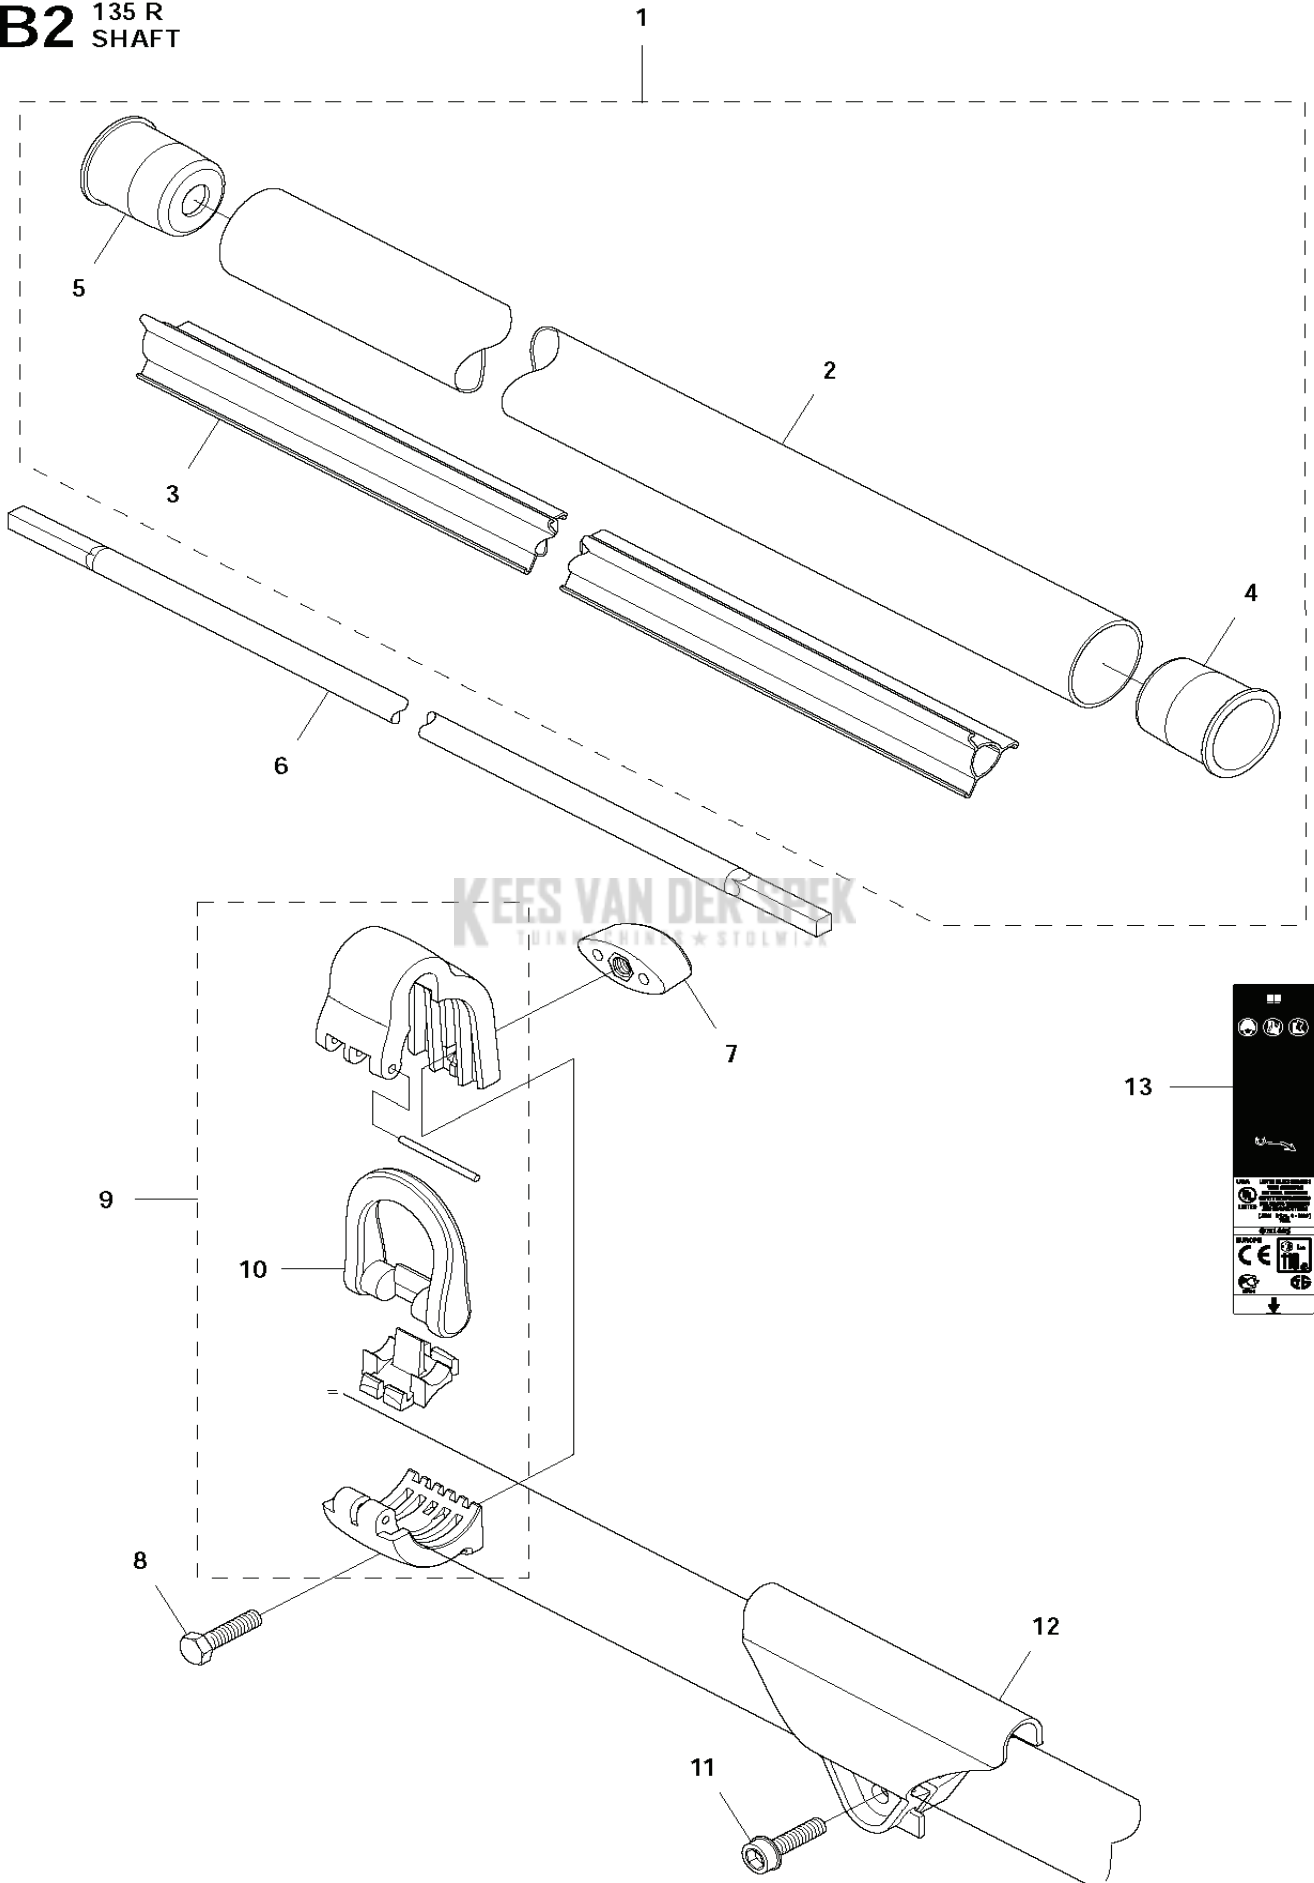

B2 135 R SHAFT

KEES VAN DER SPEK
THINK THINK * STOLWIJZ

BRUSHCUTTERS/CLEARING SAWS

PXM_REF	PXM_PARTNO	DESCRIPTION	PXM_REMARK	QTY.
1	501919701	TUBE ASSY		1
2	537214101	PIJP		1 1
3	537313901	GELEIDER		1 1
4	537360201	AFSTANDRING		1 1
5	537360202	AFSTANDRING		1 1
6	544183201	AANDRIJFAS		1
7	537130403	KNOP		1
8	725233151	SCREW		1
9	505161001	LUS		1 9
10	537350101	LUS		1
11	503217516	SCHROEF IHSCFT		1
12	537376101	BEKABELING		1
13	589295101	PLAATJE		1

KEES VAN DER SPEK
TUINMACHINES ★ STOLWIJK