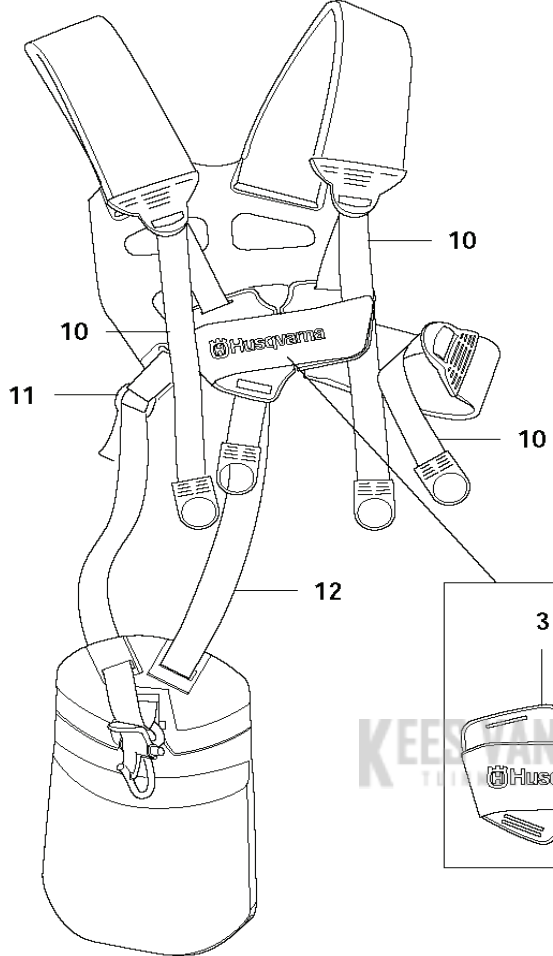

KEES VAN DER SPEK
TUINMACHINES ★ STOLWIJK

S DUO BALANCE 35
HARNESS

1

BRUSHCUTTERS/CLEARING SAWS

PXM_REF	PXM_PARTNO	DESCRIPTION	PXM_REMARK	QTY.	
1	537275702	DRAAGSTEL		1	
1	537275704	DRAAGSTEL	US	1	
2	537288301	GESP		1	1
3	537288401	GESP		1	1
4	537275901	HEUPKUSSEN		1	1
5	502022801	HAAK		1	1
6	502022902	HAAK		1	1.5
7	502023002	SLOT		1	1.5
8	586341001	VEER		1	1.5
9	735310920	E-CLIP		1	1.5
10	503996101	BAND		3	1
11	537113501	HOUDER		1	1
12	503996103	BAND		1	1