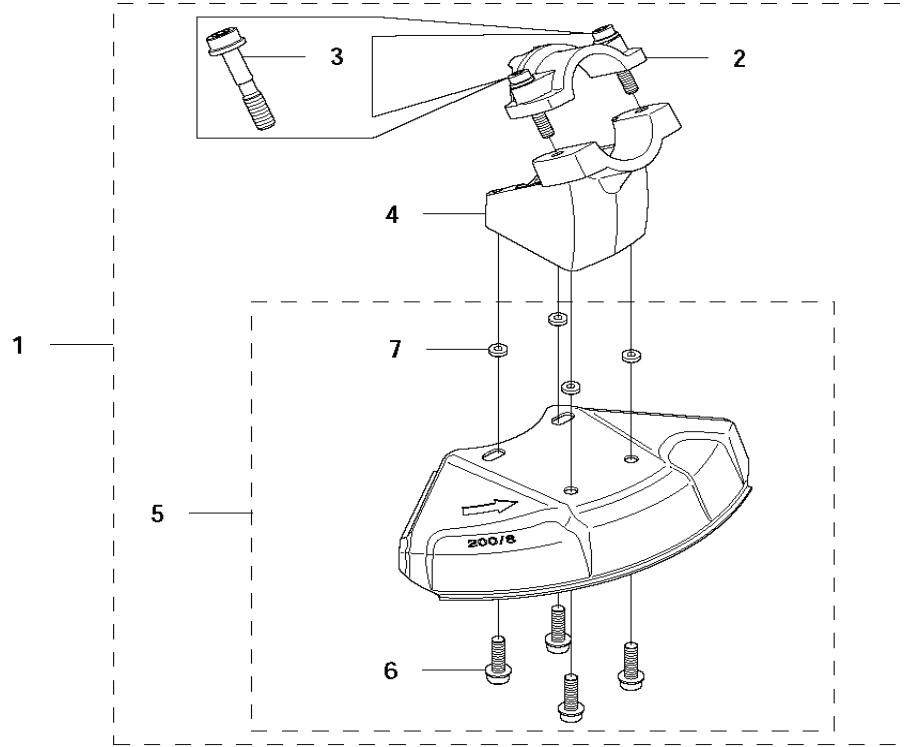

KEES VAN DER SPEK
TUINMACHINES ★ STOLWIJK

R1 135 R, 336 FR ACCESSORIES

BRUSHCUTTERS/CLEARING SAWS

PXM_REF	PXM_PARTNO	DESCRIPTION	PXM_REMARK	QTY.	
1	501320402	SAW BLADE GUARD		1	
2	574530601	KLEM	Spare part with Captive Screw	1	1
3	573994304	SCHROEF IHSCFMO	Captive Screw	2	1.2
4	501320801	ADAPTER		1	1
5	574532601	ZAAGBLADBESCHERMING		1	1
6	503200216	SCHROEF IHSCFM		4	1.5
7	574039501	LOCK NUT		4	1.5
8	537331603	SPATSCHERM		1	
9	537396303	SPATSCHERM		1	8
10	503798802	MES		1	8.9
11	503210716	SCHROEF IHSCFT		1	8.9
12	537387201	SNAPSLUITING		4	8.9
13	537349403	TRIMMER BESCHERMER		1	
14	503216825	SCHROEF IHSCFT		1	13
15	503798802	MES		1	13
16	544124501	HOUDER		1	13
17	502448101	TRIMMER BESCHERMER		1	
18	503216825	SCHROEF IHSCFT		1	17
19	503798802	MES		1	17