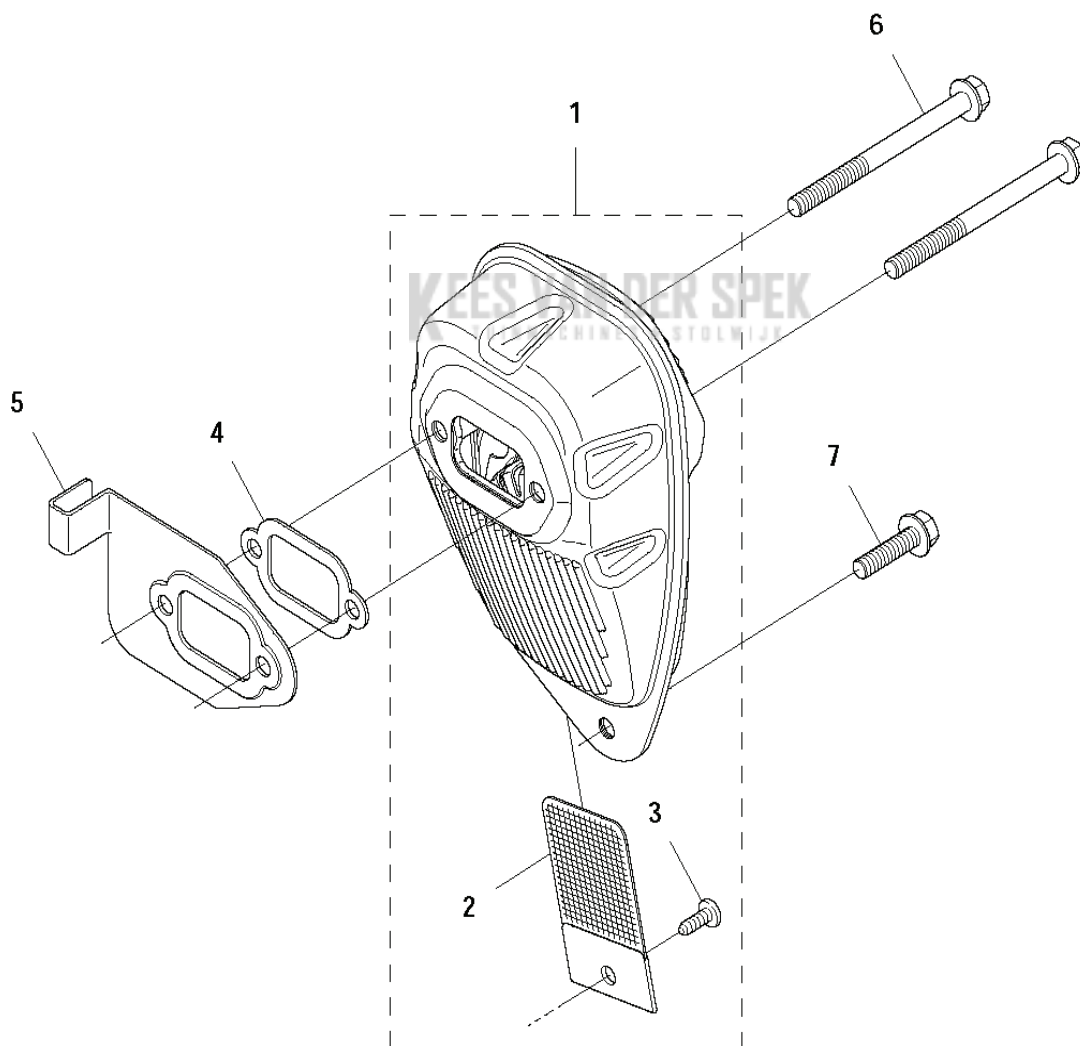

H 135 R, 336 FR MUFFLER

BRUSHCUTTERS/CLEARING SAWS

PXM_REF	PXM_PARTNO	DESCRIPTION	PXM_REMARK	QTY.
1	505408601	GELUIDDEMPER COMPL.	CAT	1
2	544116801	VONKENVANGER SHERM		1 1
3	724128759	SCHROEF CRPANM		1 1
4	537333101	PAKKING		1
5	537340801	LUCHTLEIDING		1
6	503202963	SCHROEF IHSCFM		2
7	503200320	SCHROEF IHSCFM		1