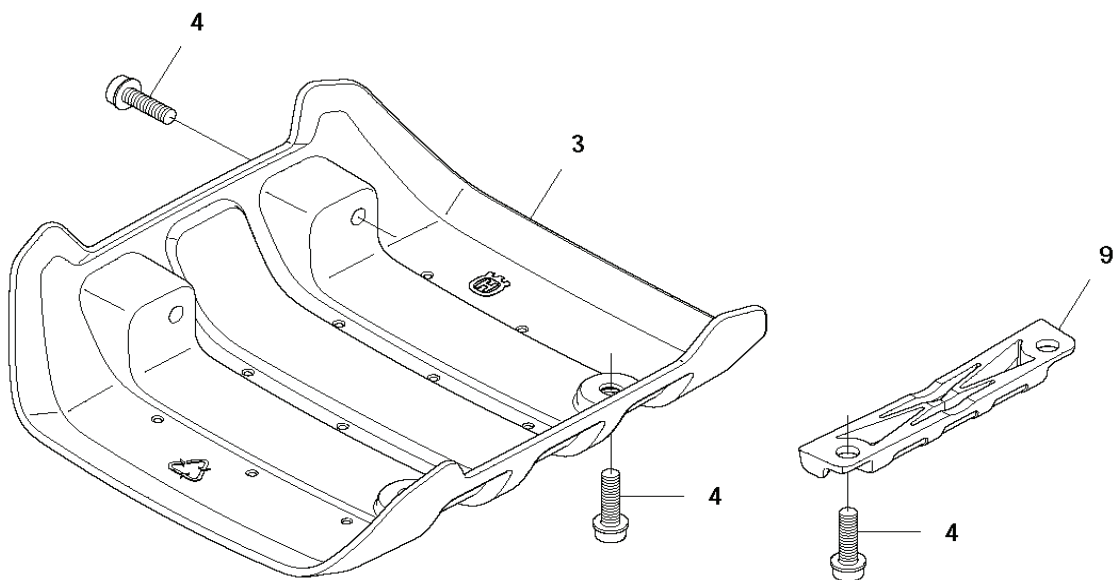

KEES VAN DER SPEK
TUINMACHINES ★ STOLWIJK

G 135 R, 336 FR
CYLINDER COVER

BRUSHCUTTERS/CLEARING SAWS

PXM_REF	PXM_PARTNO	DESCRIPTION	PXM_REMARK	QTY.
1	575865002	CILINDERDEKSEL COMPL.	Spare part with Captive Screw	1
2	573994305	SCHROEF IHSCFMO	Captiv Screw	1
3	575865701	BESCHERMINGSPLAAT	336 FR	1
4	503200302	SCHROEF IHSCFM		1
5	575864801	UITLAAT BESCHERMER	Spare part with Captive Screw	1
6	574477003	SCHROEF IHSCFMO	Captiv Screw	2
7	576998614	PLAATJE	336 FR	1
8	576998615	PLAATJE	135 R	1
9	577231101	DEMPER	135 R	1