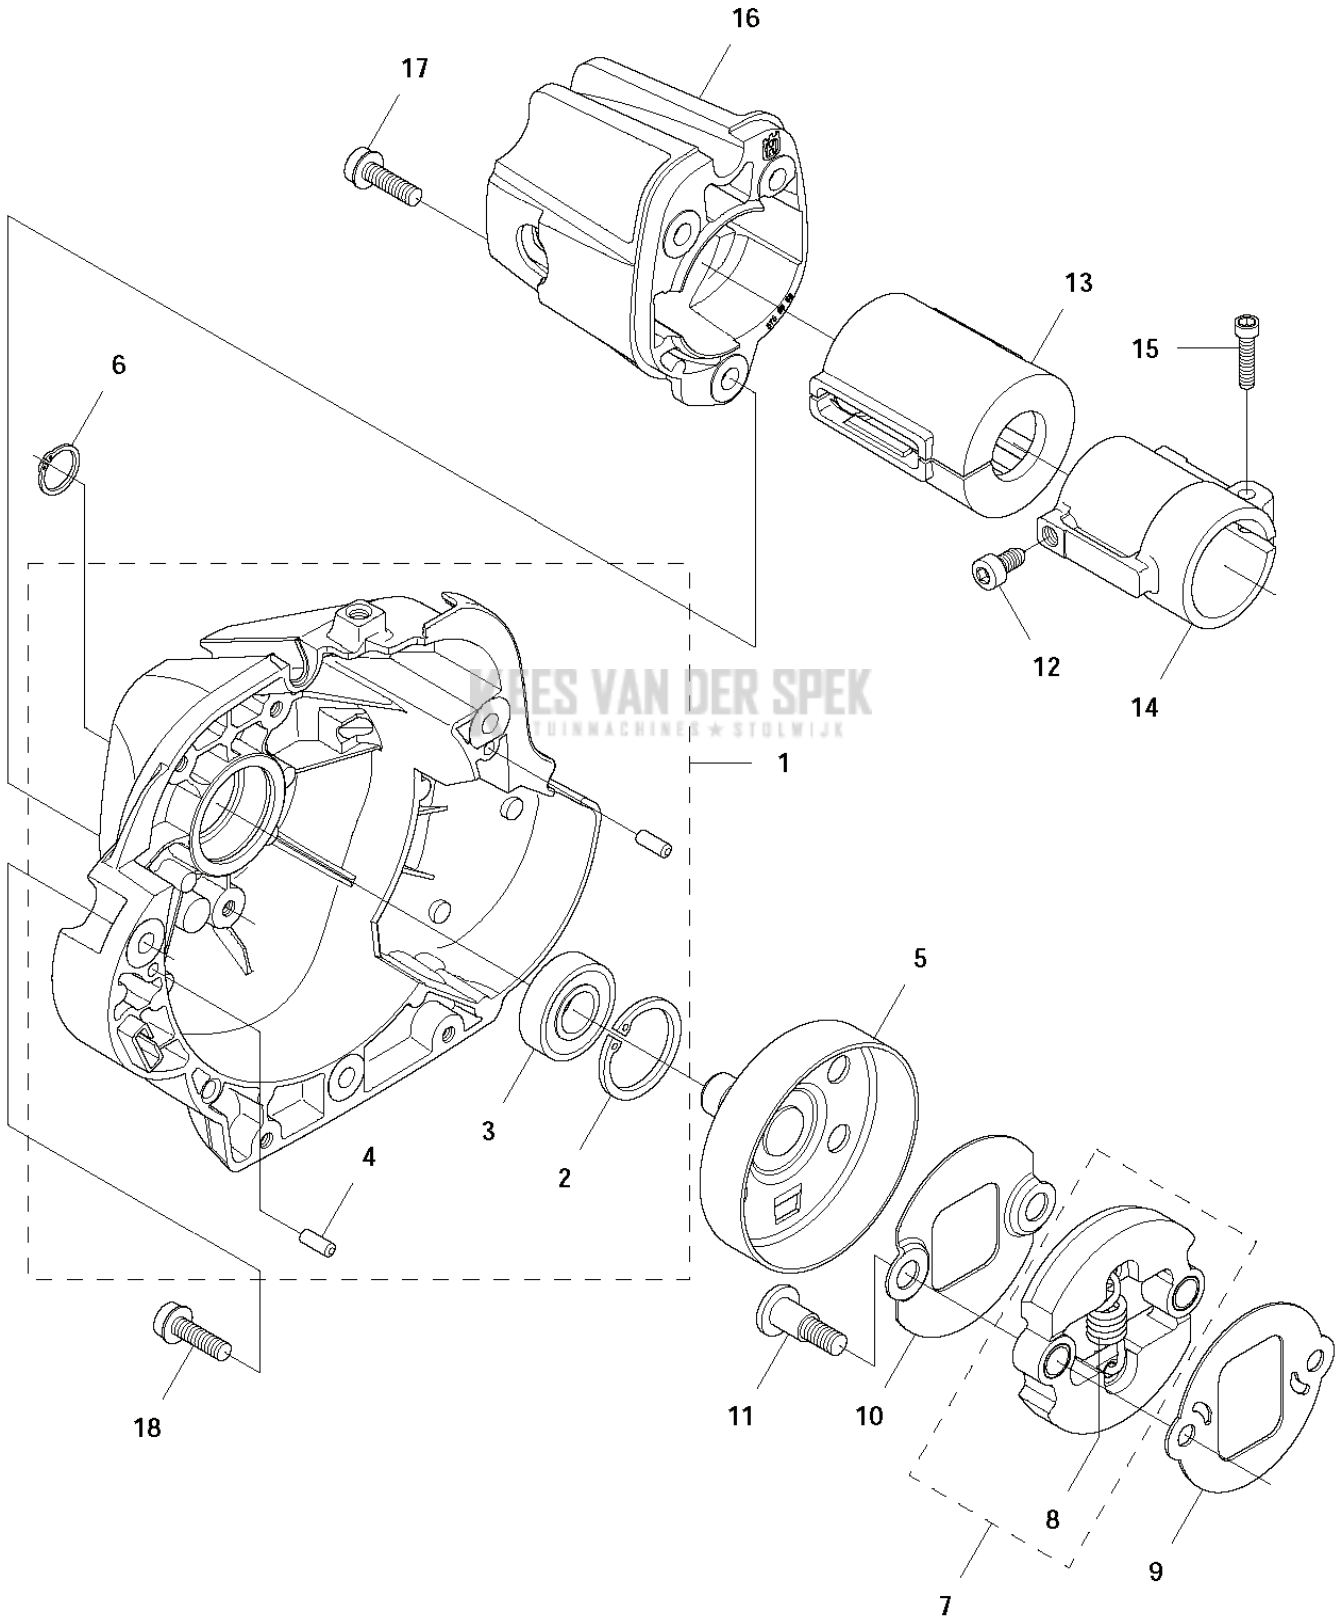

F 135 R, 336 FR
CLUTCH

BRUSHCUTTERS/CLEARING SAWS

PXM_REF	PXM_PARTNO	DESCRIPTION	PXM_REMARK	QTY.
1	574842901	KOPPELINGSKAP COMPL.		1
2	735312810	BORGCLIP		1 1
3	738210104	KOGELLAGER		1 1
4	503240702	CILINDRISCHE PEN		2 1
5	537352901	KOPPELINGSTROMMEL		1
6	735311400	BORGCLIP		1
7	537340401	KOPPELING		1
8	537427201	VEER		1 7
9	537046801	RING		1
10	537415701	RING		1
11	537418101	SCREW		2
12	503217411	SCHROEF IH SCT		1
13	537322701	AV ELEMENT		1
14	537310101	COMPRESSION SLEEVE		1
15	725533355	SCHROEF IH SCM		1
16	575865801	DEKSEL		1
17	503200320	SCHROEF IH SCFM		3
18	537418101	SCREW		3

KEES VAN DER SPEK
TUINMACHINES ★ STOLWIJK