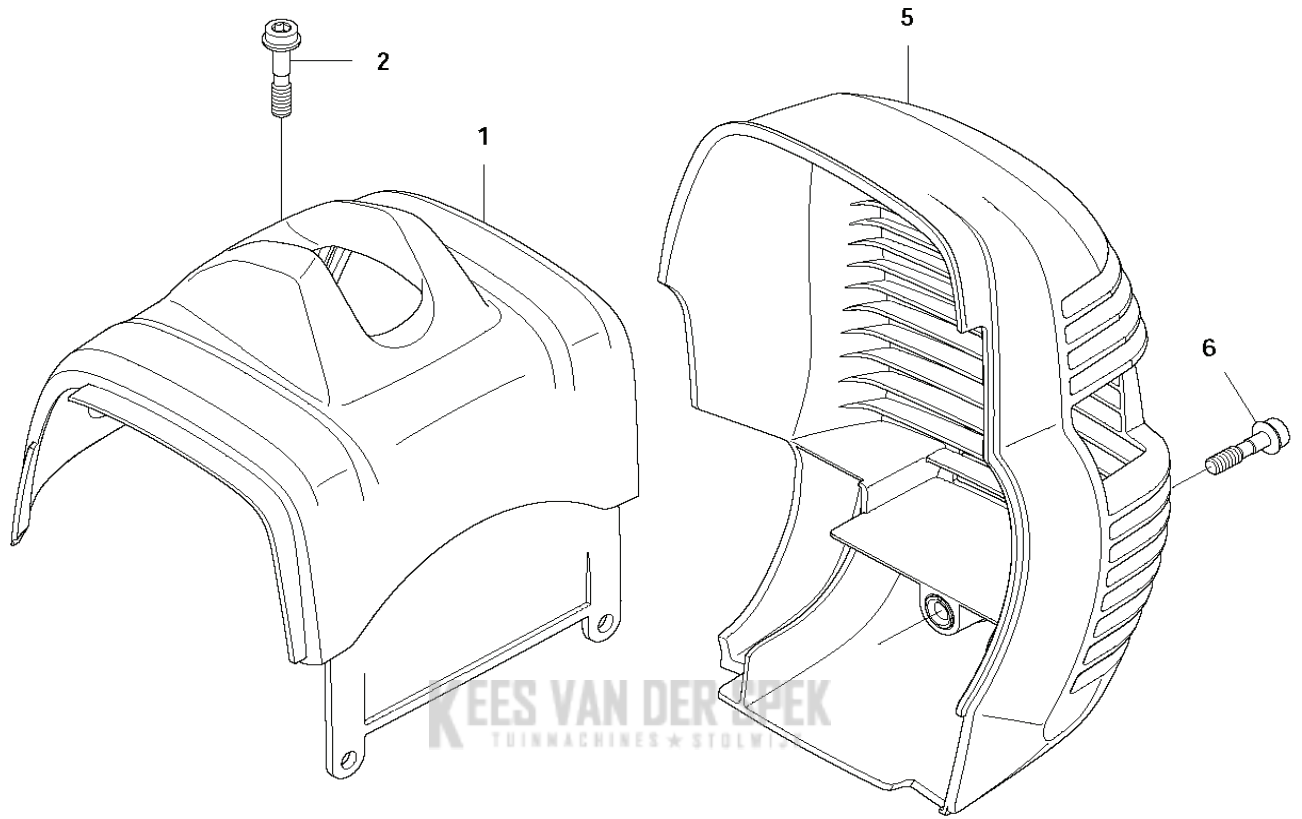

KEES VAN DER SPEK
TUINMACHINES ★ STOLWIJK

G 135 R, 336 FR
CYLINDER COVER

BRUSHCUTTERS/CLEARING SAWS

PXM_REF	PXM_PARTNO	DESCRIPTION	PXM_REMARK	QTY.
1	575865002	CILINDERDEKSEL COMPL.	Spare part with Captive Screw	1
2	573994305	SCHROEF IHSCFMO	Captiv Screw	1
3	575865701	BESCHERMINGSPLAAT	336 FR	1
4	503200302	SCHROEF IHSCFM		1
5	575864801	UITLAAT BESCHERMER	Spare part with Captive Screw	1
6	574477003	SCHROEF IHSCFMO	Captiv Screw	2
7	576998614	PLAATJE	336 FR	1
8	576998615	PLAATJE	135 R	1
9	577231101	DEMPER	135 R	1