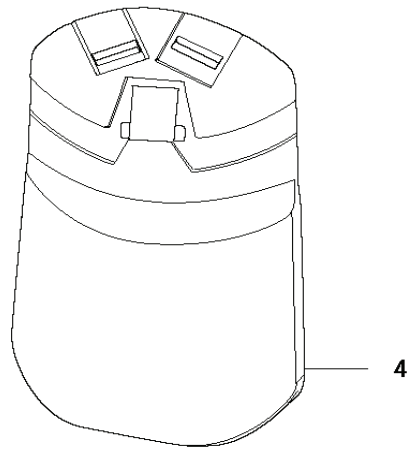

KEES VAN DER SPEK
TUINMACHINES ★ STOLWIJK

S DUO BALANCE 35
HARNESS

1

BRUSHCUTTERS/CLEARING SAWS

PXM_REF	PXM_PARTNO	DESCRIPTION	PXM_REMARK	QTY.	
1	537275702	DRAAGSTEL		1	
1	537275704	DRAAGSTEL	US	1	
2	537288301	GESP		1	1
3	537288401	GESP		1	1
4	537275901	HEUPKUSSEN		1	1
5	502022801	HAAK		1	1
6	502022902	HAAK		1	1.5
7	502023002	SLOT		1	1.5
8	586341001	VEER		1	1.5
9	735310920	E-CLIP		1	1.5
10	503996101	BAND		3	1
11	537113501	HOUDER		1	1
12	503996103	BAND		1	1