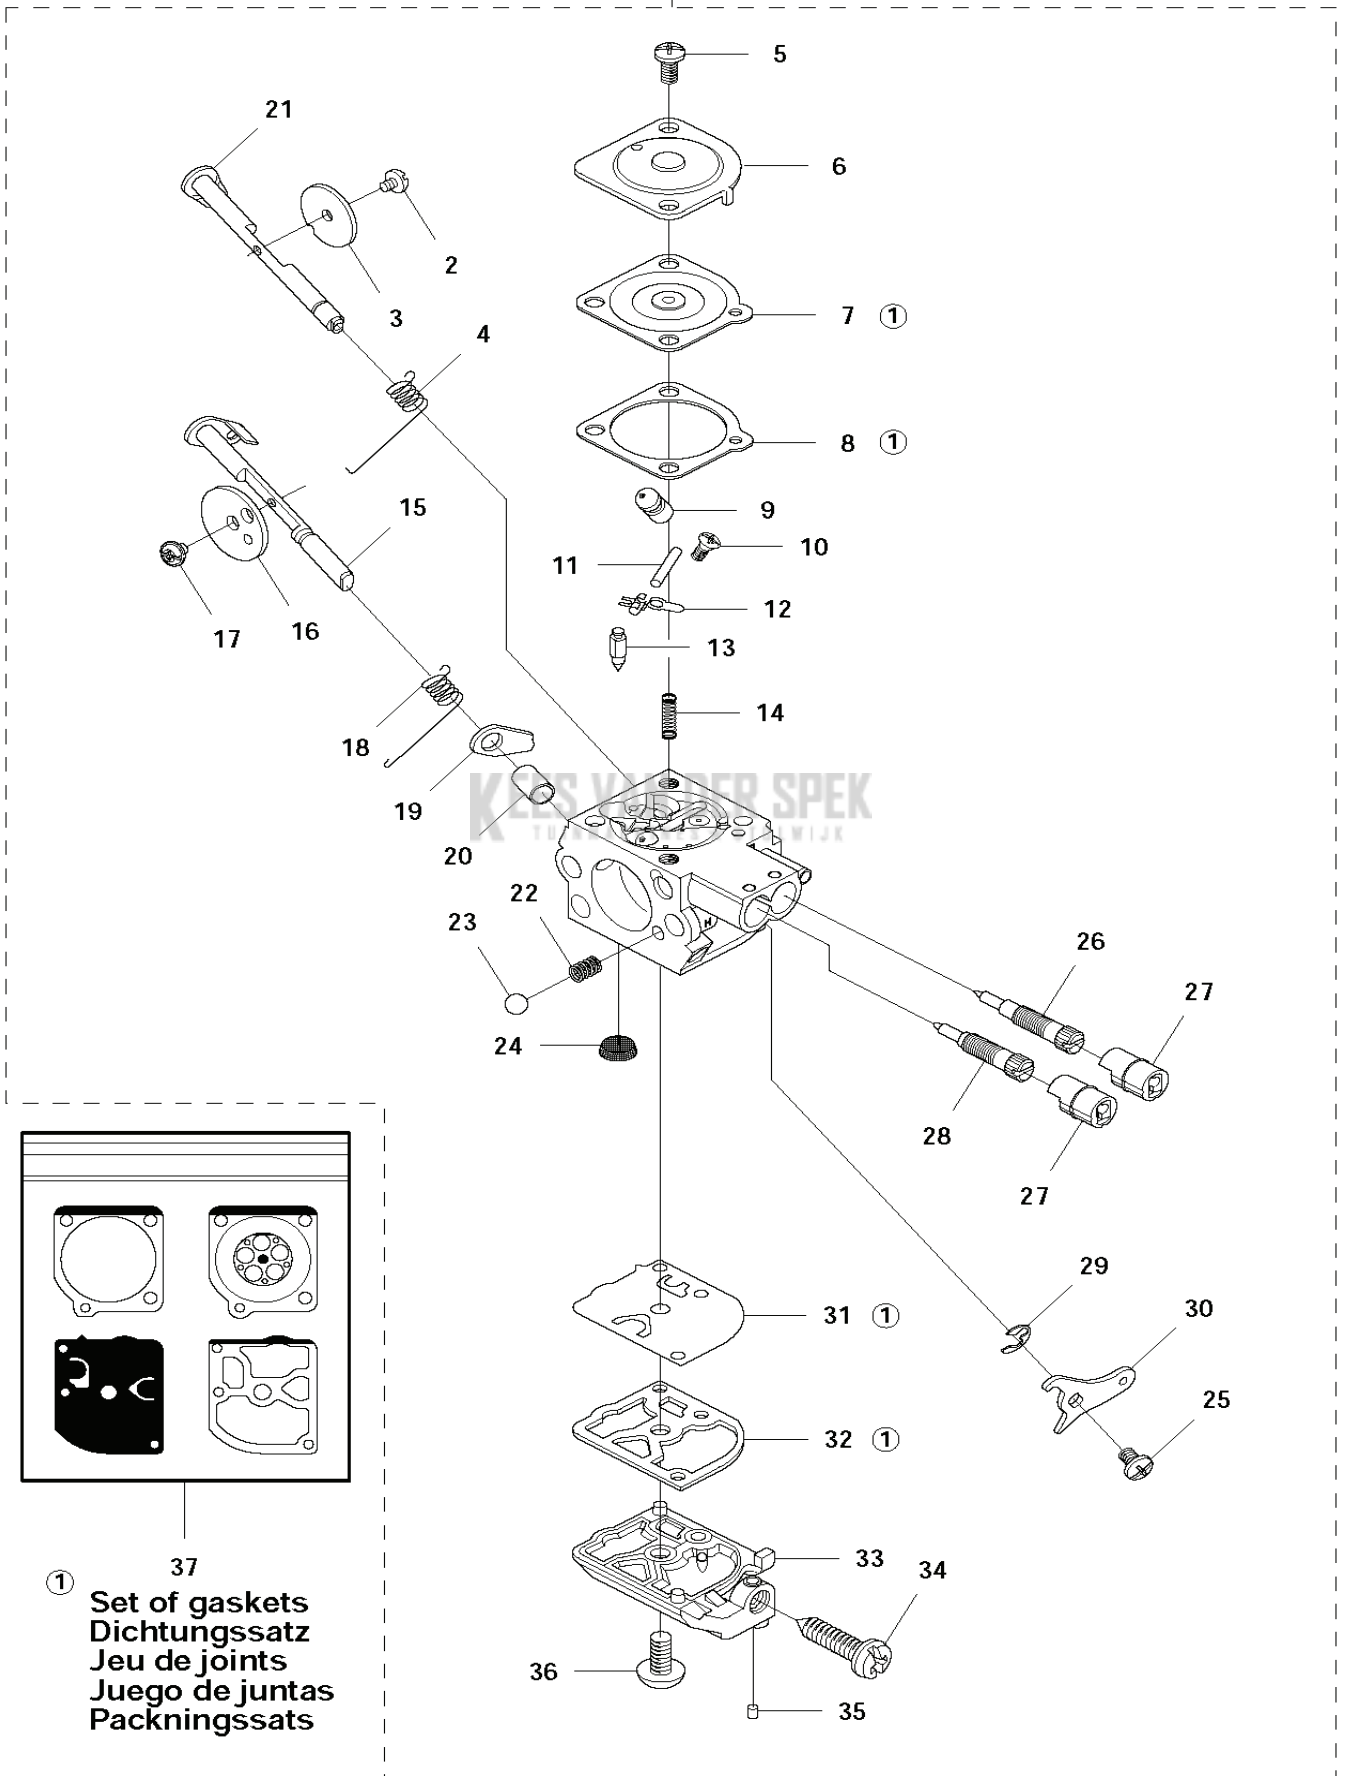

Q 135 R, 336 FR
CARBURETOR

Zama C1Q-EL45

BRUSHCUTTERS/CLEARING SAWS

PXM_REF	PXM_PARTNO	DESCRIPTION	PXM_REMARK	QTY.
1	575729001	CARBURATEUR	Zama C1Q-EL45	1
2	503479201	SCREW		1 1
3	537417201	VENTIEL		1 1
4	544372401	VEER		1 1
5	503480501	SCREW		1 1
6	503974301	DEKSEL		1 1
7	504105601	MEMBRAAN		1 1,37
8	537020401	PAKKING		1 1,37
9	537387301	MONDSTUK		1 1
10	503480101	SCREW		1 1
11	503480001	PIN RETAINING SCREW		1 1
12	503665901	HEFBOOM		1 1
13	503479701	VENTIEL		1 1
14	537020301	VEER		1 1
15	501327101	AS COMPL		1 1
16	537370301	VENTIEL		1 1
17	503481801	SCREW		1 1
18	544372601	VEER		1 1
19	544372501	HEFBOOM		1 1
20	544427001	KRAAG		1 1
21	504102701	AS COMPL		1 1
22	537012601	VEER		1 1
23	537012501	KOGEL		1 1
24	503481301	ZEEF		1 1
25	503479001	SCREW		1 1
26	537416901	SCREW		1 1
27	537417001	BEGRENZERDOP		1 1
28	537387501	SCREW		1 1
29	537385201	KLEM		1 1
30	576270201	GASHEFBOOM		1 1
31	537020001	MEMBRAAN POMP		1 1,37
32	537020101	PAKKING		1 1,37
33	537020201	DEKSEL		1 1
34	537020701	SCREW		1 1
35	503481101	PIECE		1 1
36	503479601	SCREW		1 1
37	531004552	PAKKINGSET	Set of gaskets	1 1

KEE VAN DER SPEK
TUINMACHINES ★ STOLWIJK