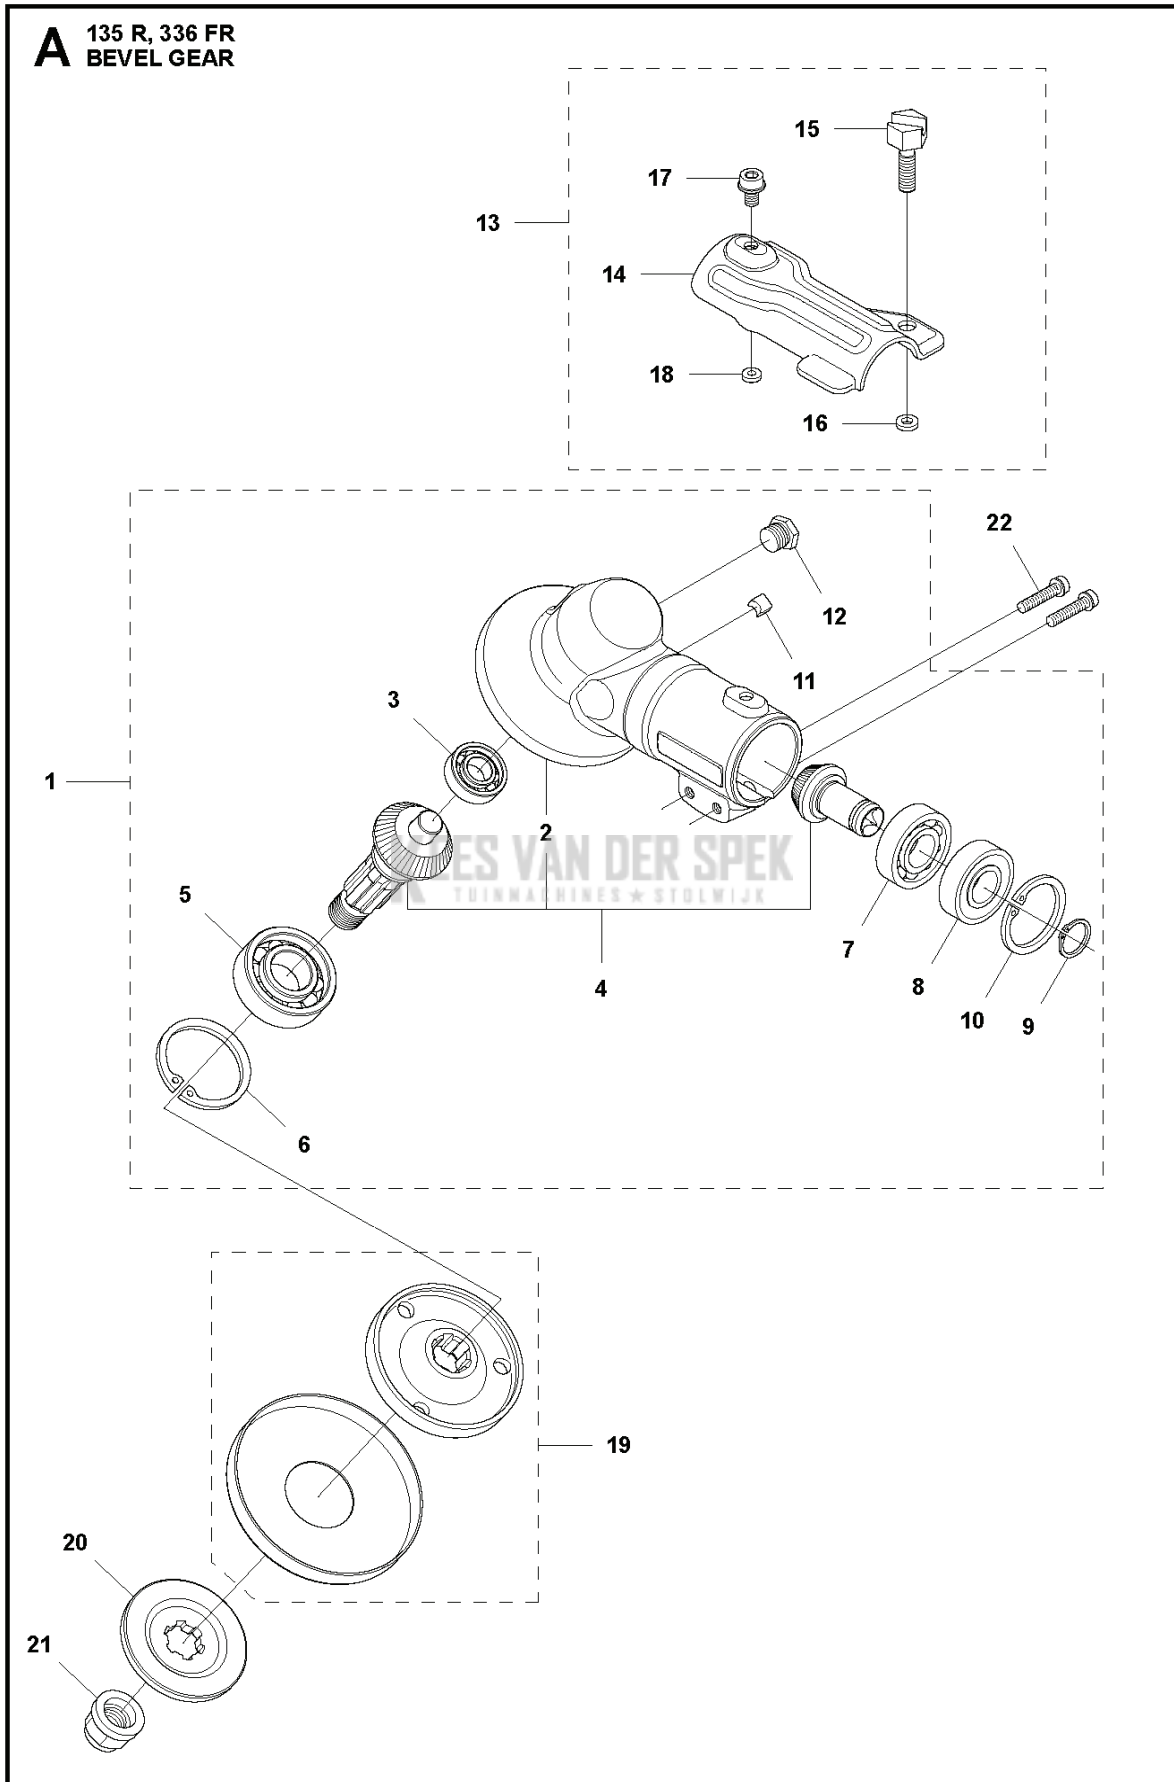

A 135 R, 336 FR
BEVEL GEAR

BRUSHCUTTERS/CLEARING SAWS

PXM_REF	PXM_PARTNO	DESCRIPTION	PXM_REMARK	QTY.
1	544216401	VERSNELLING		1
2	537295902	VERSNELLINGSBAK HUIS		1 1.4
3	738219900	KOGELLAGER		1 1
4	505133301	SPARE PARTS KIT		1 1
5	503252801	KOGELLAGER		1 1
6	735313110	BORGCLIP		1 1
7	738210110	KOGELLAGER		1 1
8	738210112	KOGELLAGER		1 1
9	735311400	BORGCLIP		1 1
10	735312810	BORGCLIP		1 1
11	537147401	MAGNEET		1 1
12	503201501	SCREW		1 1
13	574306801	KLEM		1
14	544087601	KLEM		1 13
15	537189501	SCREW		1 13
16	732211601	LOCK NUT		1 13
17	503200210	SCHROEF IHSCFM		1 13
18	574039501	LOCK NUT		1 13
19	537351402	MEENEMER		1
20	537343501	FLENSSTEUN		1
21	502291101	MOER ZAAGBLAD		1
22	503200325	SCHROEF IHSCFM		2

KEES VAN DER SPEK
TUINMACHINES ★ STOLWIJK