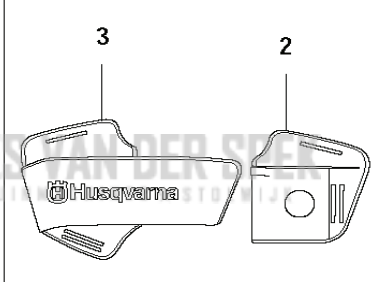

KEES VAN DER SPEK
TUINMACHINES ★ STOLWIJK

S DUO BALANCE 35
HARNESS

1

BRUSHCUTTERS/CLEARING SAWS

PXM_REF	PXM_PARTNO	DESCRIPTION	PXM_REMARK	QTY.	
1	537275702	DRAAGSTEL		1	
1	537275704	DRAAGSTEL	US	1	
2	537288301	GESP		1	1
3	537288401	GESP		1	1
4	537275901	HEUPKUSSEN		1	1
5	502022801	HAAK		1	1
6	502022902	HAAK		1	1.5
7	502023002	SLOT		1	1.5
8	586341001	VEER		1	1.5
9	735310920	E-CLIP		1	1.5
10	503996101	BAND		3	1
11	537113501	HOUDER		1	1
12	503996103	BAND		1	1