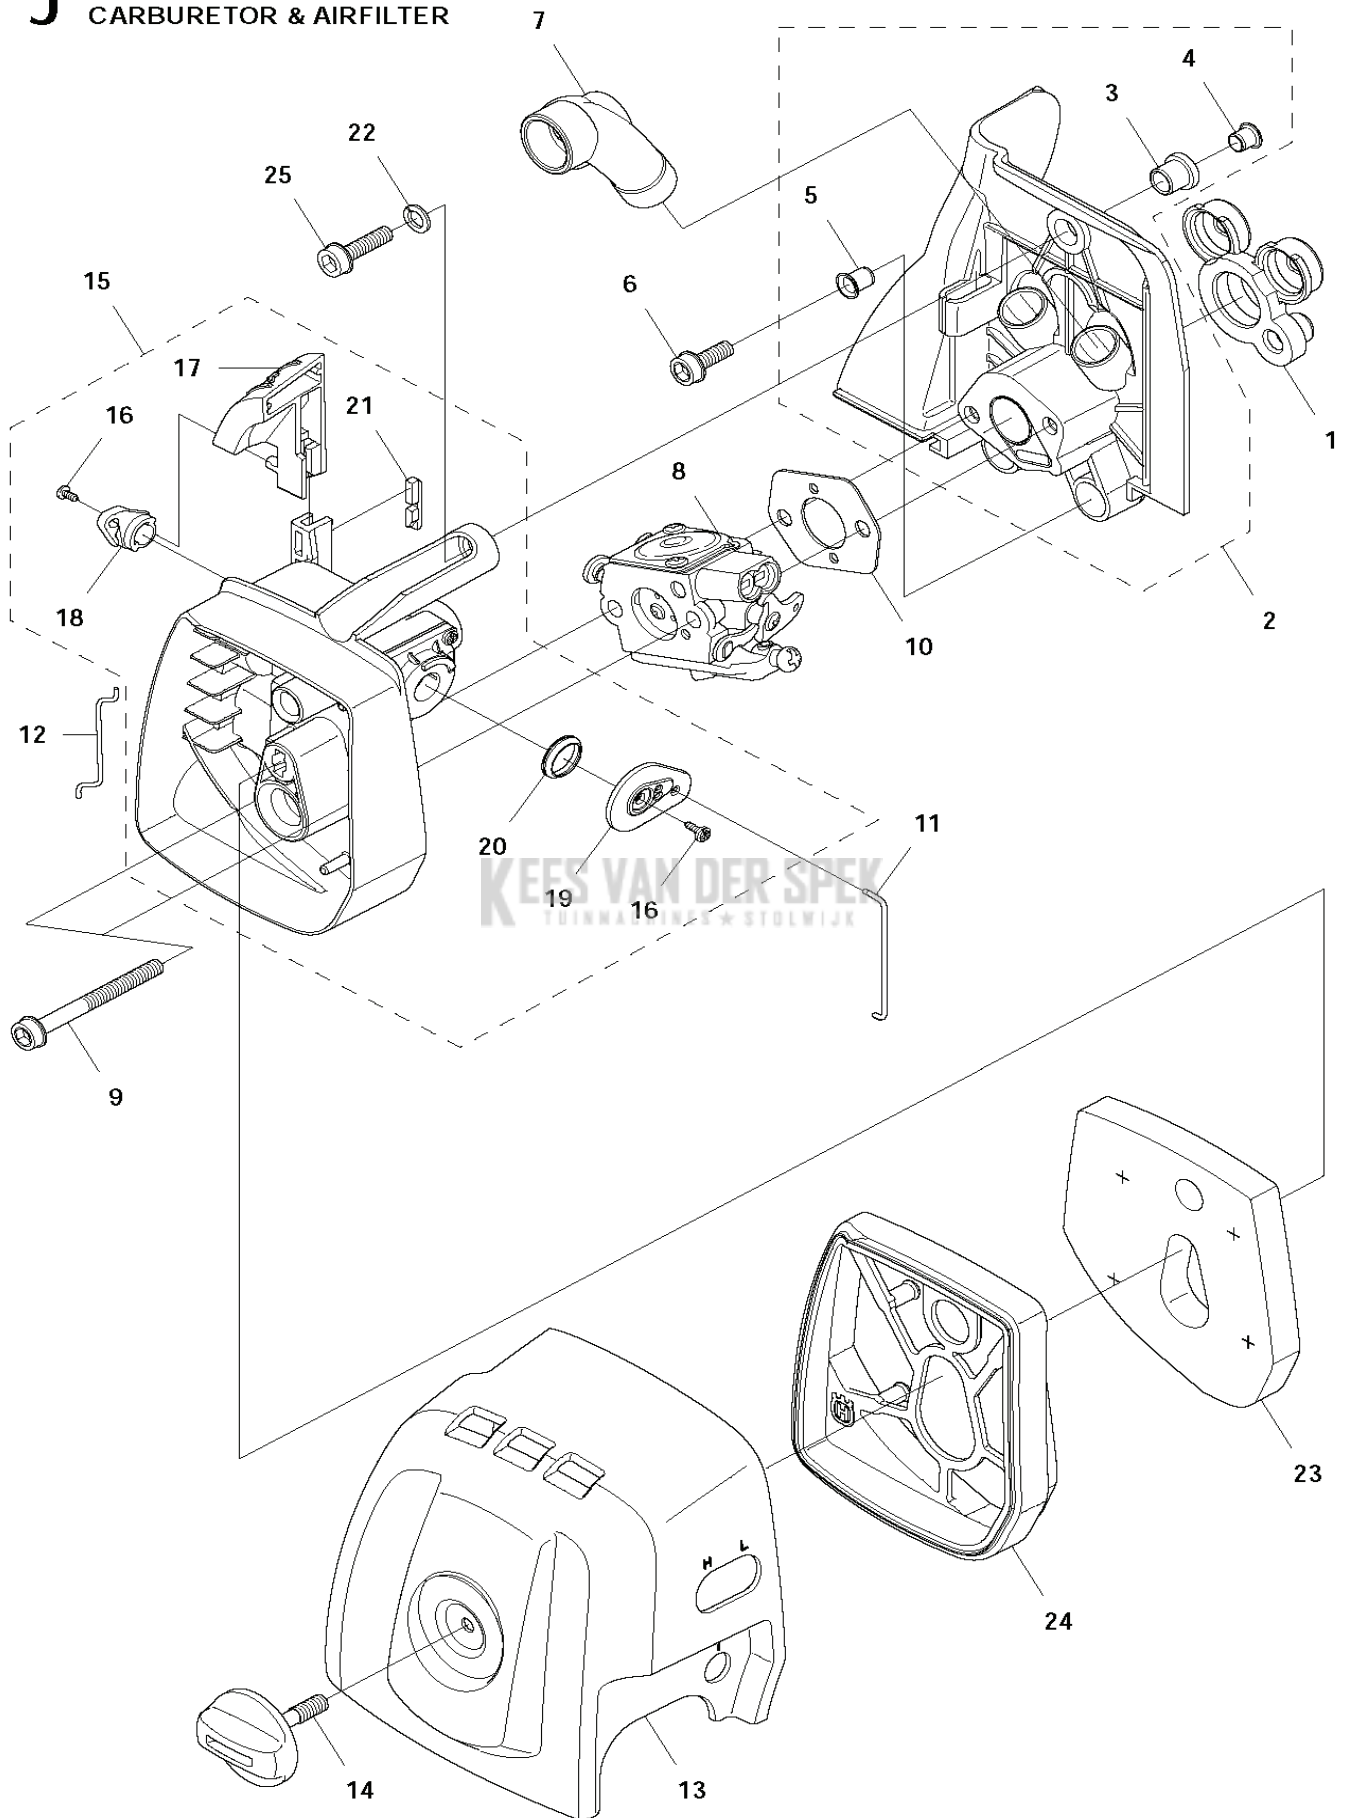

J 135 R, 336 FR
CARBURETOR & AIRFILTER

BRUSHCUTTERS/CLEARING SAWS

PXM_REF	PXM_PARTNO	DESCRIPTION	PXM_REMARK	QTY.
1	537334301	INLAATPIJP		1
2	537371202	ISOLATIE WAND		1
3	537371101	HULS		1 2
4	544019101	BUISVORMIGE KLINKNAGEL		1 2
5	537373803	BUISVORMIGE KLINKNAGEL		2 2
6	503200316	SCHROEF IHSCFM		2
7	537341301	LUCHTKANAAL		1
8	575729001	CARBURATEUR	Zama C1Q-EL45	1
9	503217550	SCHROEF IHSCFT		2
10	503497101	PAKKING		1
11	537349001	HEFBOOM		1
12	544372701	SCHAKELARM		1
13	575841801	FILTERDEKSEL		1
14	537213209	KNOP		1
15	575863702	FILTERHOUDER COMPL		1
16	503212906	SCHROEF CCRPANT		2 15
17	575841501	CHOKEHENDEL		1 15
18	575841602	CHOKEHEFBOOM		1 15
19	544014601	HEFBOOM		1 15
20	544014701	BALG		1 15
21	544025801	ZAAGBLAD		1 15
22	503231006	RING		1
23	576215301	FILTER		1
24	575863801	FRAME		1
25	503200320	SCHROEF IHSCFM		1

KEES VAN DER SPEK
TUINMACHINES ★ STOLWIJK