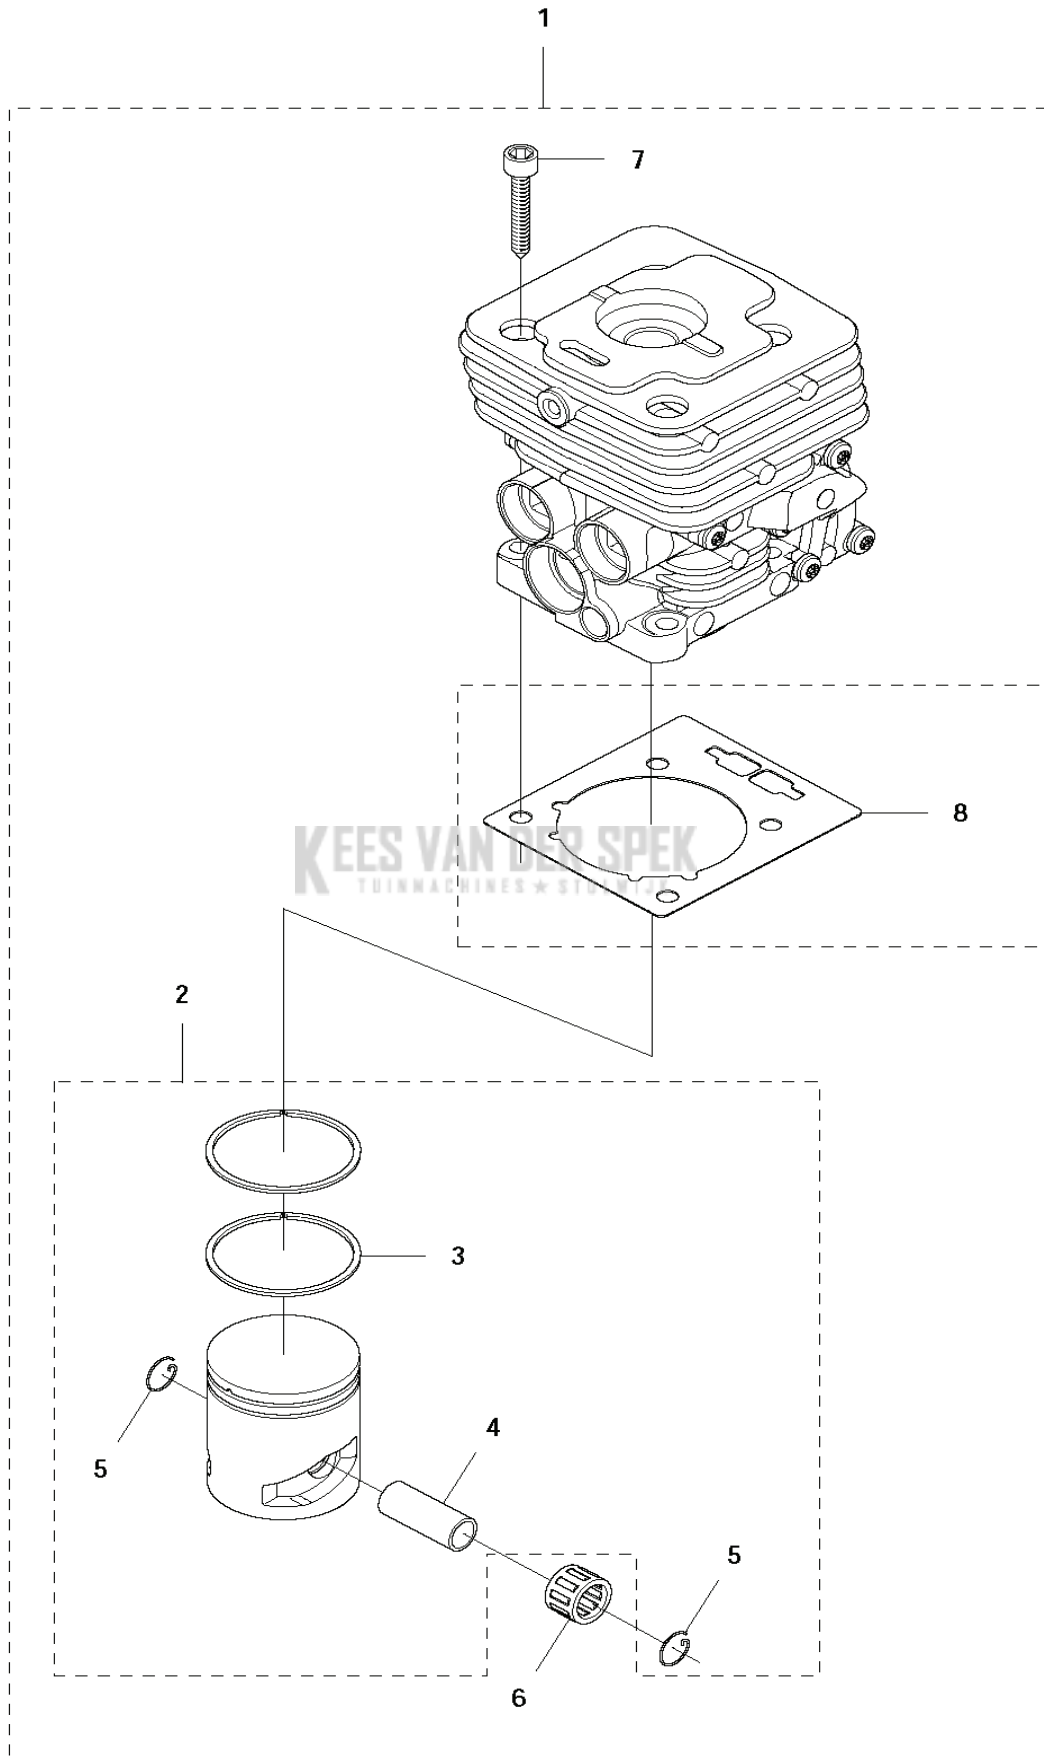

M 135 R, 336 FR
CYLINDER & PISTON

BRUSHCUTTERS/CLEARING SAWS

PXM_REF	PXM_PARTNO	DESCRIPTION	PXM_REMARK	QTY.
1	544400601	CILINDER COMPL.		1
2	585998302	ZUIGER COMPL.		1 1
3	503289054	ZUIGERVEER		2 1,2
4	503289119	ZUIGERPEN		1 1,2
5	737441000	BORGRING		2 1,2
6	503414101	NAALDLAGER		1 1
7	725533355	SCHROEF IHSCM		4 1
8	537333002	PAKKING		1

KEES VAN DER SPEK
TUINMACHINES ★ STOLWIJK