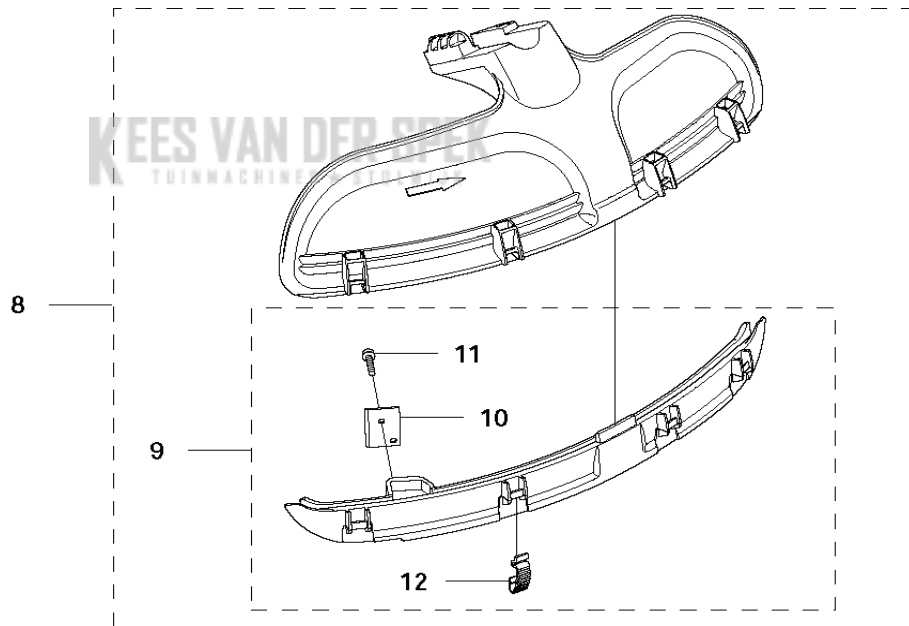

KEES VAN DER SPEK
TUINMACHINES ★ STOLWIJK

R1 135 R, 336 FR ACCESSORIES

BRUSHCUTTERS/CLEARING SAWS

PXM_REF	PXM_PARTNO	DESCRIPTION	PXM_REMARK	QTY.	
1	501320402	SAW BLADE GUARD		1	
2	574530601	KLEM	Spare part with Captive Screw	1	1
3	573994304	SCHROEF IHSCFMO	Captive Screw	2	1.2
4	501320801	ADAPTER		1	1
5	574532601	ZAAGBLADBESCHERMING		1	1
6	503200216	SCHROEF IHSCFM		4	1.5
7	574039501	LOCK NUT		4	1.5
8	537331603	SPATSCHERM		1	
9	537396303	SPATSCHERM		1	8
10	503798802	MES		1	8.9
11	503210716	SCHROEF IHSCFT		1	8.9
12	537387201	SNAPSLUITING		4	8.9
13	537349403	TRIMMER BESCHERMER		1	
14	503216825	SCHROEF IHSCFT		1	13
15	503798802	MES		1	13
16	544124501	HOUDER		1	13
17	502448101	TRIMMER BESCHERMER		1	
18	503216825	SCHROEF IHSCFT		1	17
19	503798802	MES		1	17