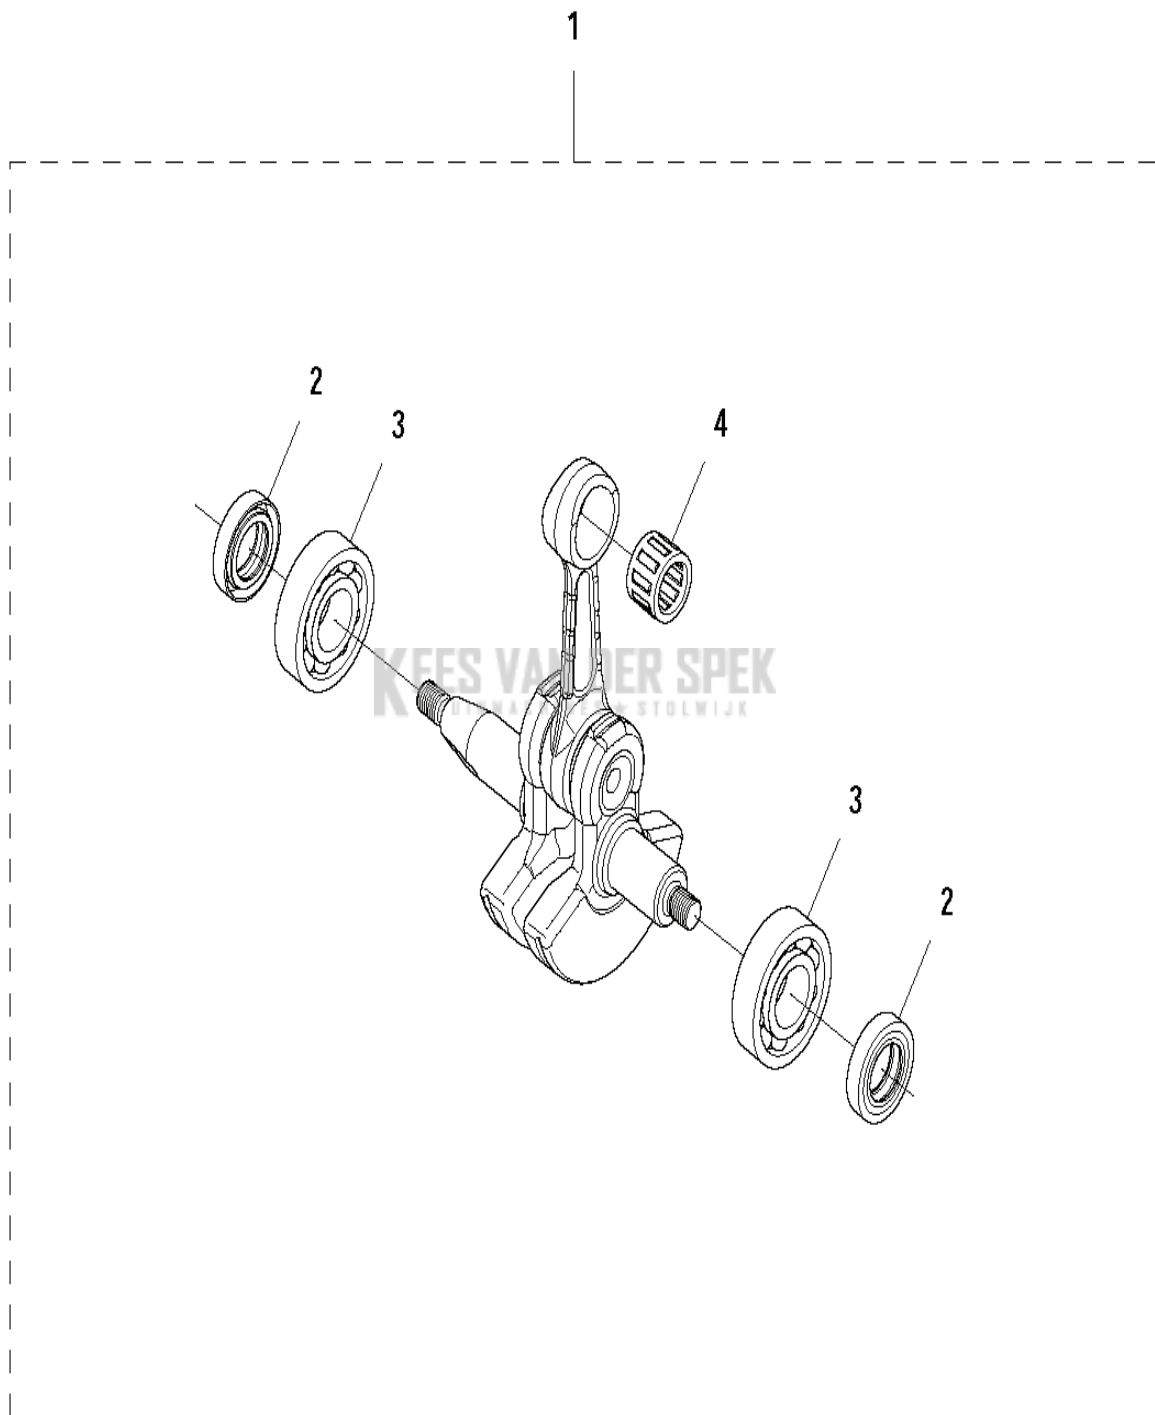

N 135 R, 336 FR
CRANK SHAFT

BRUSHCUTTERS/CLEARING SAWS

PXM_REF	PXM_PARTNO	DESCRIPTION	PXM_REMARK	QTY.
1	544039001	KRUKAS COMPL.		1
2	503260202	SEALING RING		2 1
3	738210110	KOGELLAGER		2 1
4	503414101	NAALDLAGER		1 1

KEES VAN DER SPEK
TUINMACHINES ★ STOLWIJK