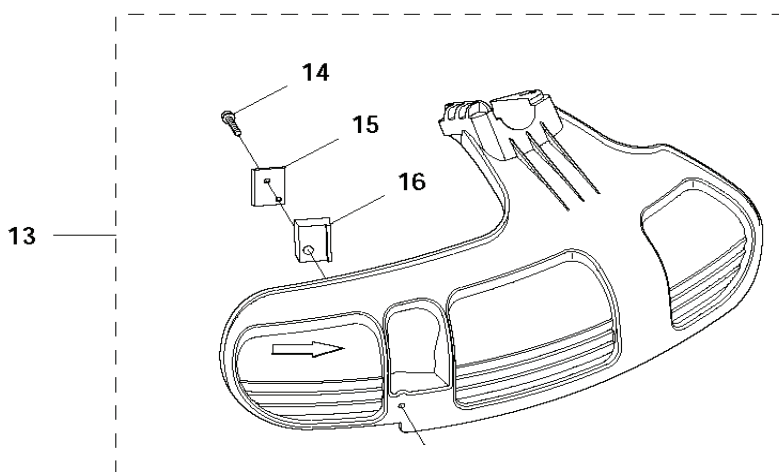

KEES VAN DER SPEK
TUINMACHINES ★ STOLWIJK

R1 135 R, 336 FR ACCESSORIES

BRUSHCUTTERS/CLEARING SAWS

PXM_REF	PXM_PARTNO	DESCRIPTION	PXM_REMARK	QTY.	
1	501320402	SAW BLADE GUARD		1	
2	574530601	KLEM	Spare part with Captive Screw	1	1
3	573994304	SCHROEF IHSCFMO	Captive Screw	2	1.2
4	501320801	ADAPTER		1	1
5	574532601	ZAAGBLADBESCHERMING		1	1
6	503200216	SCHROEF IHSCFM		4	1.5
7	574039501	LOCK NUT		4	1.5
8	537331603	SPATSCHERM		1	
9	537396303	SPATSCHERM		1	8
10	503798802	MES		1	8.9
11	503210716	SCHROEF IHSCFT		1	8.9
12	537387201	SNAPSLUITING		4	8.9
13	537349403	TRIMMER BESCHERMER		1	
14	503216825	SCHROEF IHSCFT		1	13
15	503798802	MES		1	13
16	544124501	HOUDER		1	13
17	502448101	TRIMMER BESCHERMER		1	
18	503216825	SCHROEF IHSCFT		1	17
19	503798802	MES		1	17