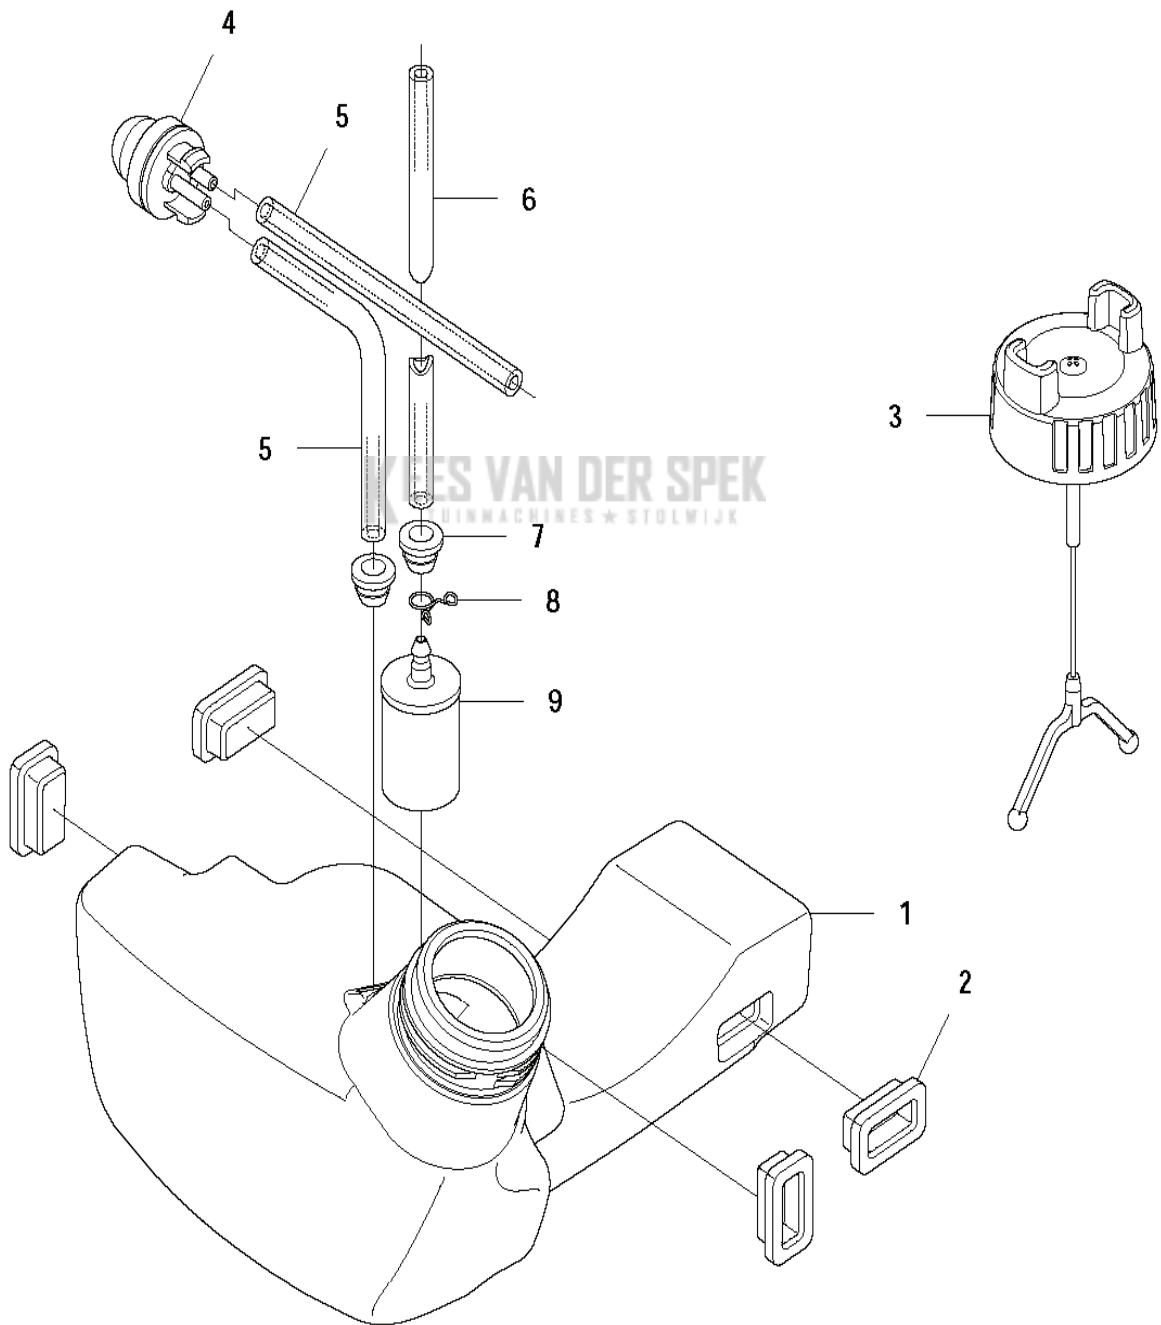

E 135 R, 336 FR
FUEL TANK

BRUSHCUTTERS/CLEARING SAWS

PXM_REF	PXM_PARTNO	DESCRIPTION	PXM_REMARK	QTY.
1	544328801	TANK COMPL.		1
2	503911001	OPHANGING		4
3	590324801	TANKDEKSEL COMPL.		1
4	503936601	PURGE		1
5	537042412	BRANDSTOFSLANG		2
6	537052301	BRANDSTOFSLANG		1
7	503735801	BUSHING		2
8	537184901	O-RING		1
9	503443201	BRANDSTOFFILTER		1

KEES VAN DER SPEK
TUINMACHINES ★ STOLWIJK