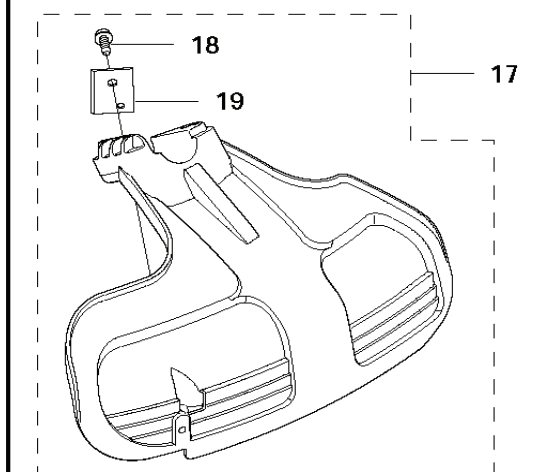

KEES VAN DER SPEK
TUINMACHINES ★ STOLWIJK

R1 135 R, 336 FR ACCESSORIES

BRUSHCUTTERS/CLEARING SAWS

PXM_REF	PXM_PARTNO	DESCRIPTION	PXM_REMARK	QTY.	
1	501320402	SAW BLADE GUARD		1	
2	574530601	KLEM	Spare part with Captive Screw	1	1
3	573994304	SCHROEF IHSCFMO	Captive Screw	2	1.2
4	501320801	ADAPTER		1	1
5	574532601	ZAAGBLADBESCHERMING		1	1
6	503200216	SCHROEF IHSCFM		4	1.5
7	574039501	LOCK NUT		4	1.5
8	537331603	SPATSCHERM		1	
9	537396303	SPATSCHERM		1	8
10	503798802	MES		1	8.9
11	503210716	SCHROEF IHSCFT		1	8.9
12	537387201	SNAPSLUITING		4	8.9
13	537349403	TRIMMER BESCHERMER		1	
14	503216825	SCHROEF IHSCFT		1	13
15	503798802	MES		1	13
16	544124501	HOUDER		1	13
17	502448101	TRIMMER BESCHERMER		1	
18	503216825	SCHROEF IHSCFT		1	17
19	503798802	MES		1	17