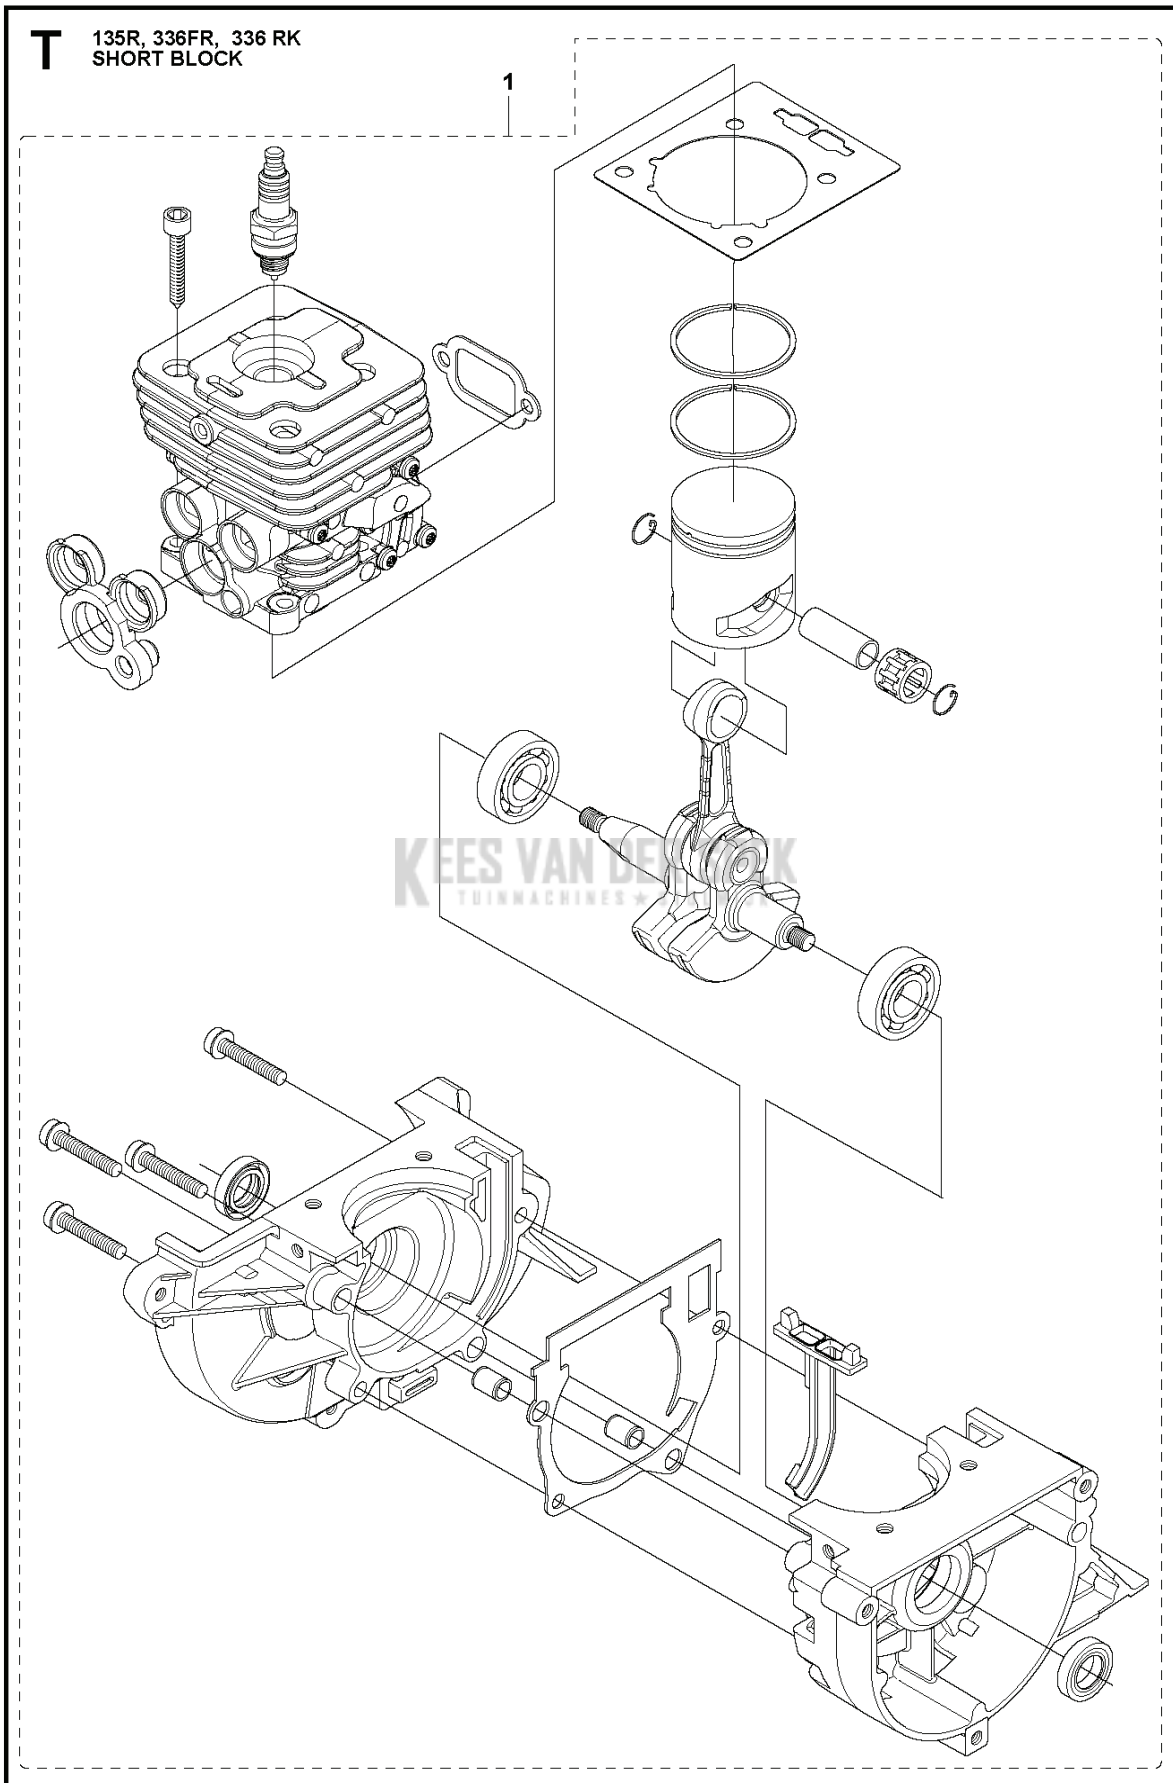

BRUSHCUTTERS/CLEARING SAWS

PXM_REF	PXM_PARTNO	DESCRIPTION	PXM_REMARK	QTY.
1	501919701	TUBE ASSY		1
2	537214101	PIJP		1 1
3	537313901	GELEIDER		1 1
4	537360201	AFSTANDRING		1 1
5	537360202	AFSTANDRING		1 1
6	544183201	AANDRIJFAS		1
7	537130403	KNOP		1
8	725233151	SCREW		1
9	505161001	LUS		1 9
10	537350101	LUS		1
11	503217516	SCHROEF IHSCFT		1
12	537376101	BEKABELING		1
13	589295101	PLAATJE		1

KEES VAN DER SPEK
TUINMACHINES ★ STOLWIJK