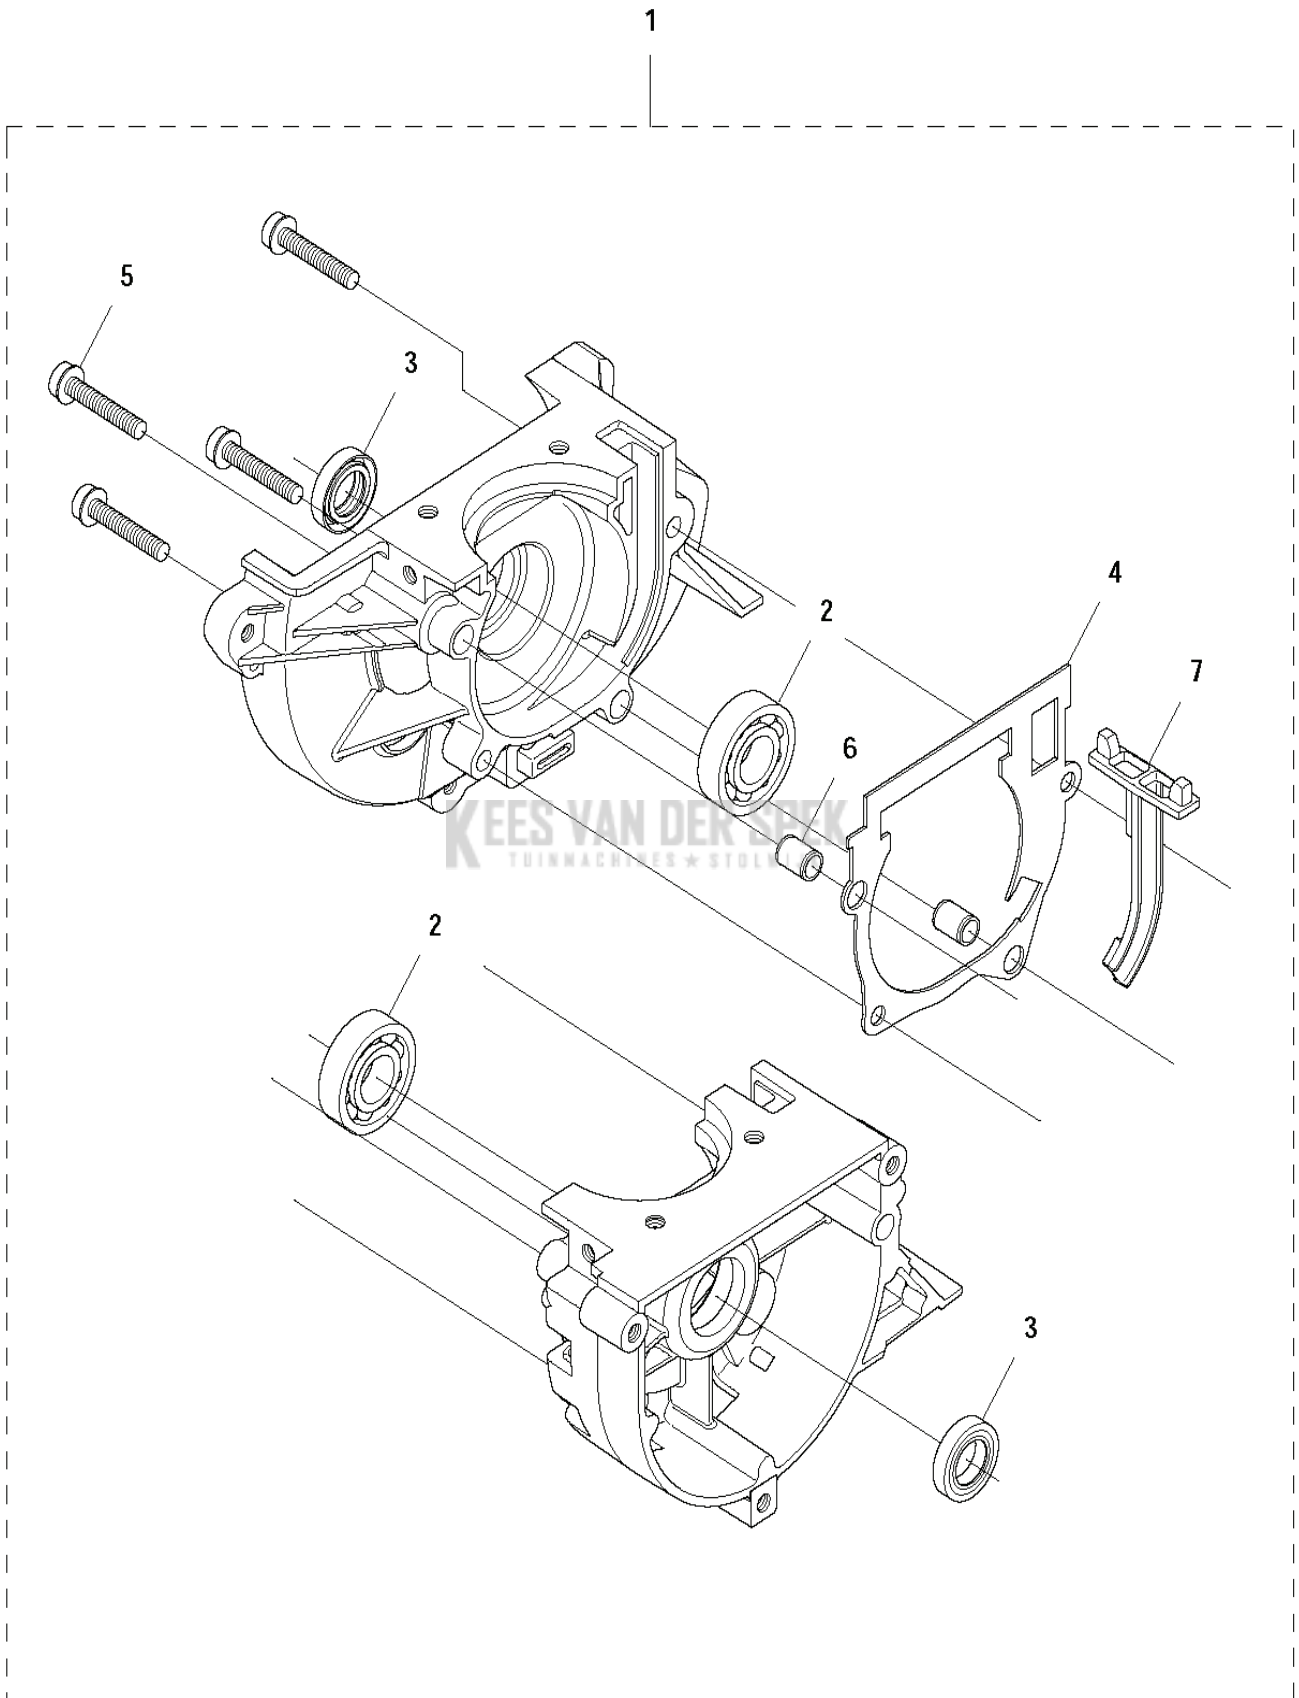

P 135 R, 336 FR
CRANKCASE

BRUSHCUTTERS/CLEARING SAWS

PXM_REF	PXM_PARTNO	DESCRIPTION	PXM_REMARK	QTY.
1	585382201	CARTER COMPL.		1
2	738210110	KOGELLAGER		2 1
3	503260202	SEALING RING		2 1
4	593777601	PAKKING		1 1
5	503200230	SCHROEF IHSCFM		4 1
6	593806001	GELEIDEHULS		2 1
7	537324201	INVOEGEN		1 1

KEES VAN DER SPEK
TUINMACHINES ★ STOLWIJK