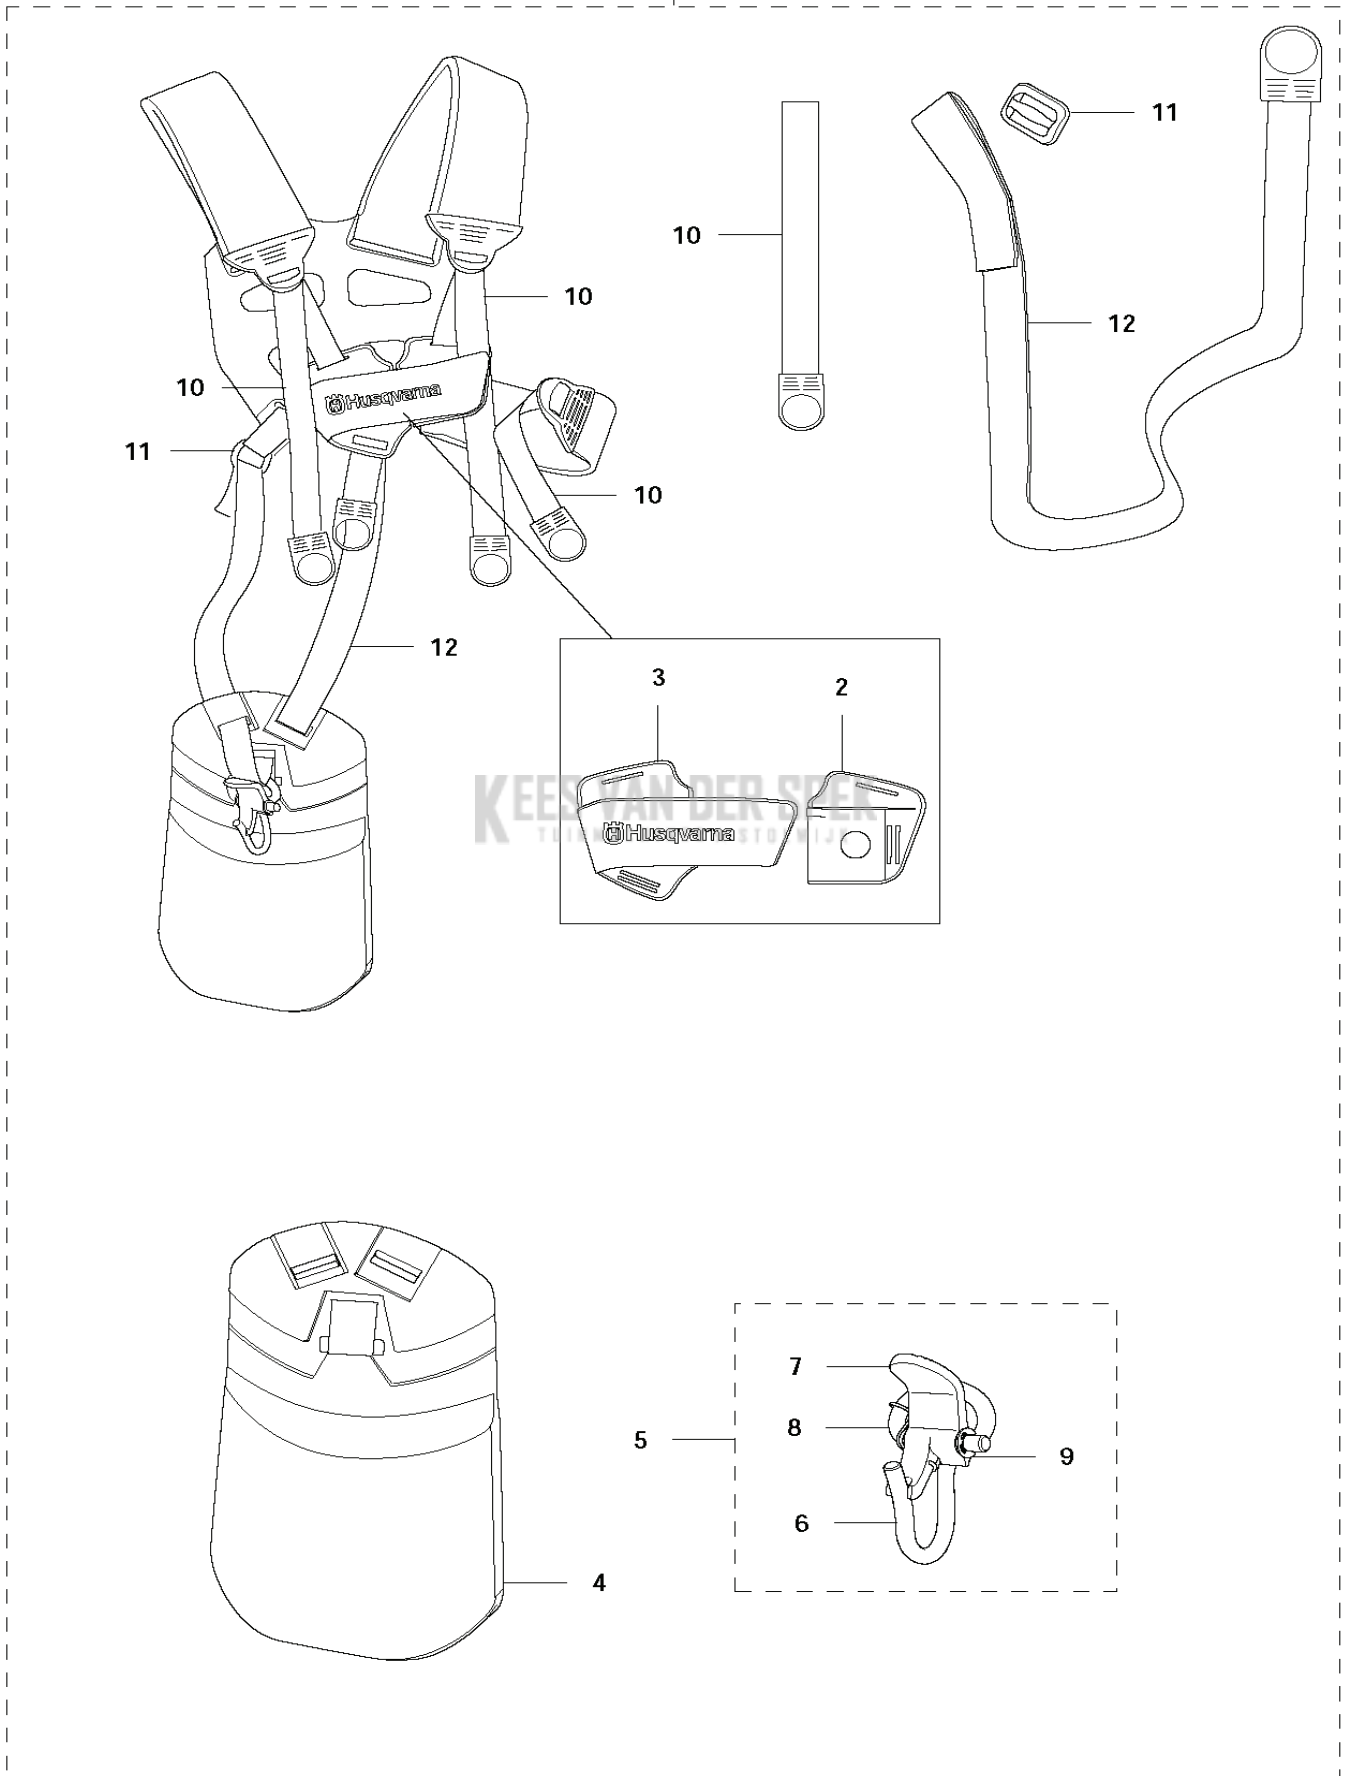

S DUO BALANCE 35
HARNESS

1

BRUSHCUTTERS/CLEARING SAWS

PXM_REF	PXM_PARTNO	DESCRIPTION	PXM_REMARK	QTY.	
1	537275702	DRAAGSTEL		1	
1	537275704	DRAAGSTEL	US	1	
2	537288301	GESP		1	1
3	537288401	GESP		1	1
4	537275901	HEUPKUSSEN		1	1
5	502022801	HAAK		1	1
6	502022902	HAAK		1	1.5
7	502023002	SLOT		1	1.5
8	586341001	VEER		1	1.5
9	735310920	E-CLIP		1	1.5
10	503996101	BAND		3	1
11	537113501	HOUDER		1	1
12	503996103	BAND		1	1