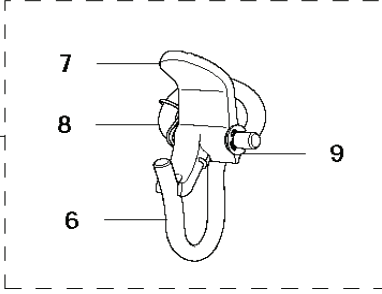

KEES VAN DER SPEK
TUINMACHINES ★ STOLWIJK

S DUO BALANCE 35
HARNESS

1

BRUSHCUTTERS/CLEARING SAWS

PXM_REF	PXM_PARTNO	DESCRIPTION	PXM_REMARK	QTY.	
1	537275702	DRAAGSTEL		1	
1	537275704	DRAAGSTEL	US	1	
2	537288301	GESP		1	1
3	537288401	GESP		1	1
4	537275901	HEUPKUSSEN		1	1
5	502022801	HAAK		1	1
6	502022902	HAAK		1	1.5
7	502023002	SLOT		1	1.5
8	586341001	VEER		1	1.5
9	735310920	E-CLIP		1	1.5
10	503996101	BAND		3	1
11	537113501	HOUDER		1	1
12	503996103	BAND		1	1