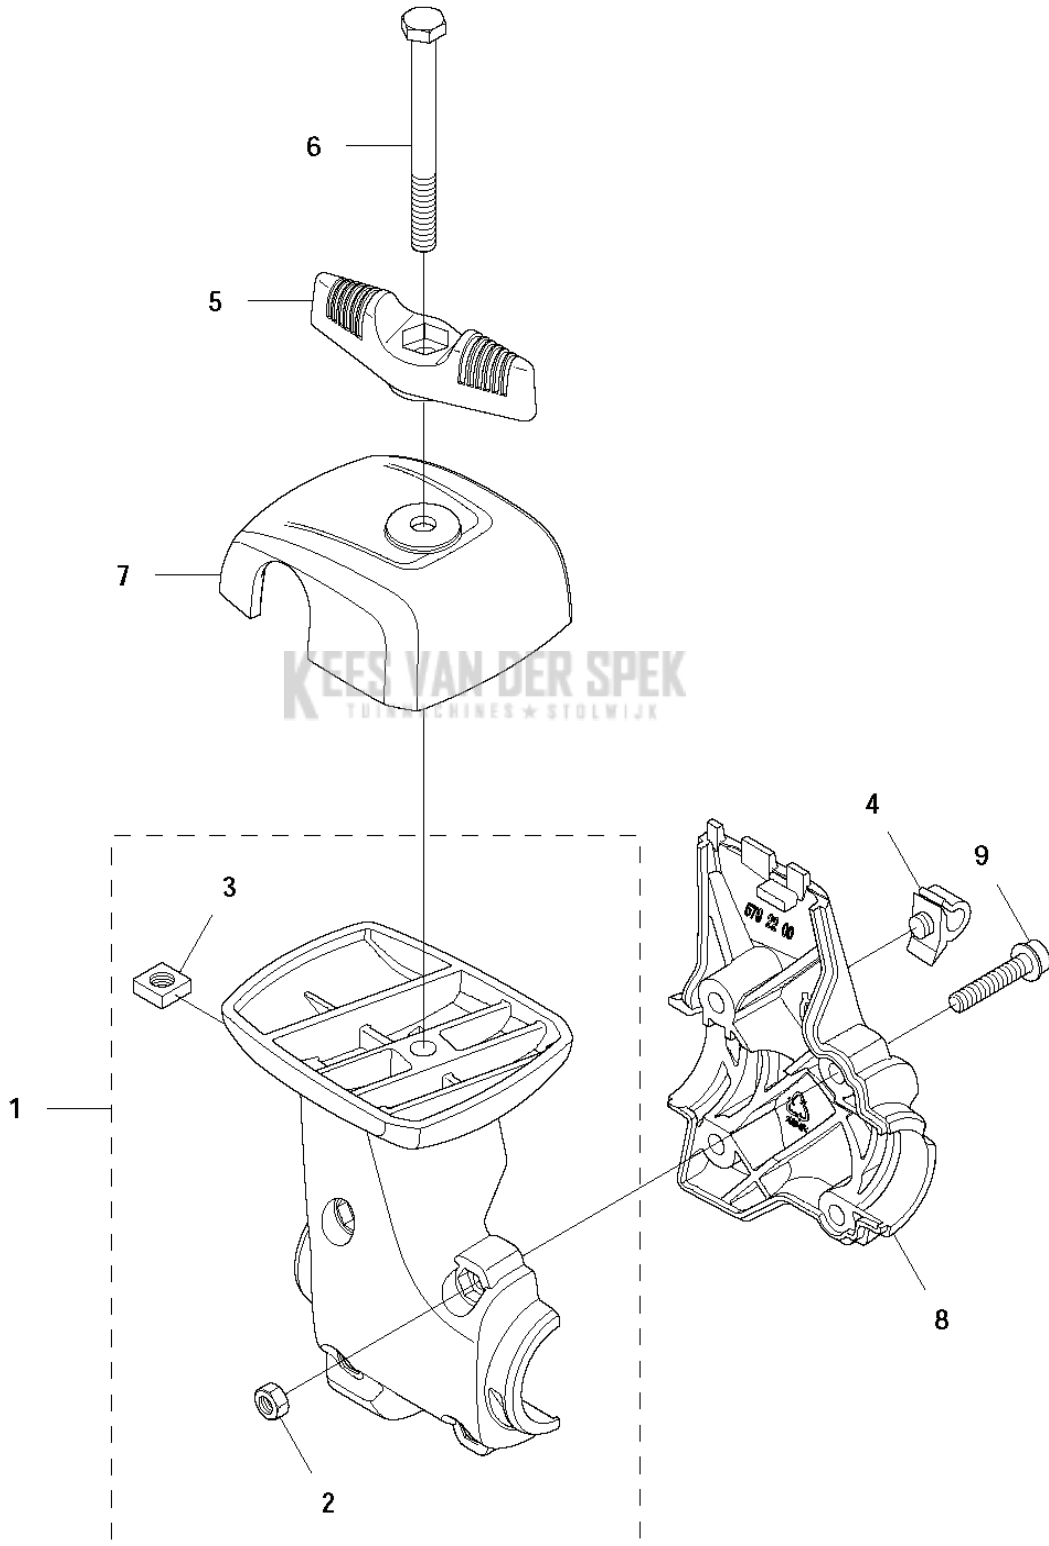

C 135 R, 336 FR
TOWER

BRUSHCUTTERS/CLEARING SAWS

PXM_REF	PXM_PARTNO	DESCRIPTION	PXM_REMARK	QTY.
1	576277401	STUURHOUDER		1
2	731231401	ZESKANT MOER		4 1
3	502197101	MOER 4-KANT		1 1
4	502286101	KLEM		1
5	502203801	KNOP		1
6	725238351	SCHROEF EHHM		1
7	576220101	DEKSEL		1
8	576220001	DEKSEL		1
9	503200778	SCHROEF IHSCFM		4

KEES VAN DER SPEK
TUINMACHINES ★ STOLWIJK