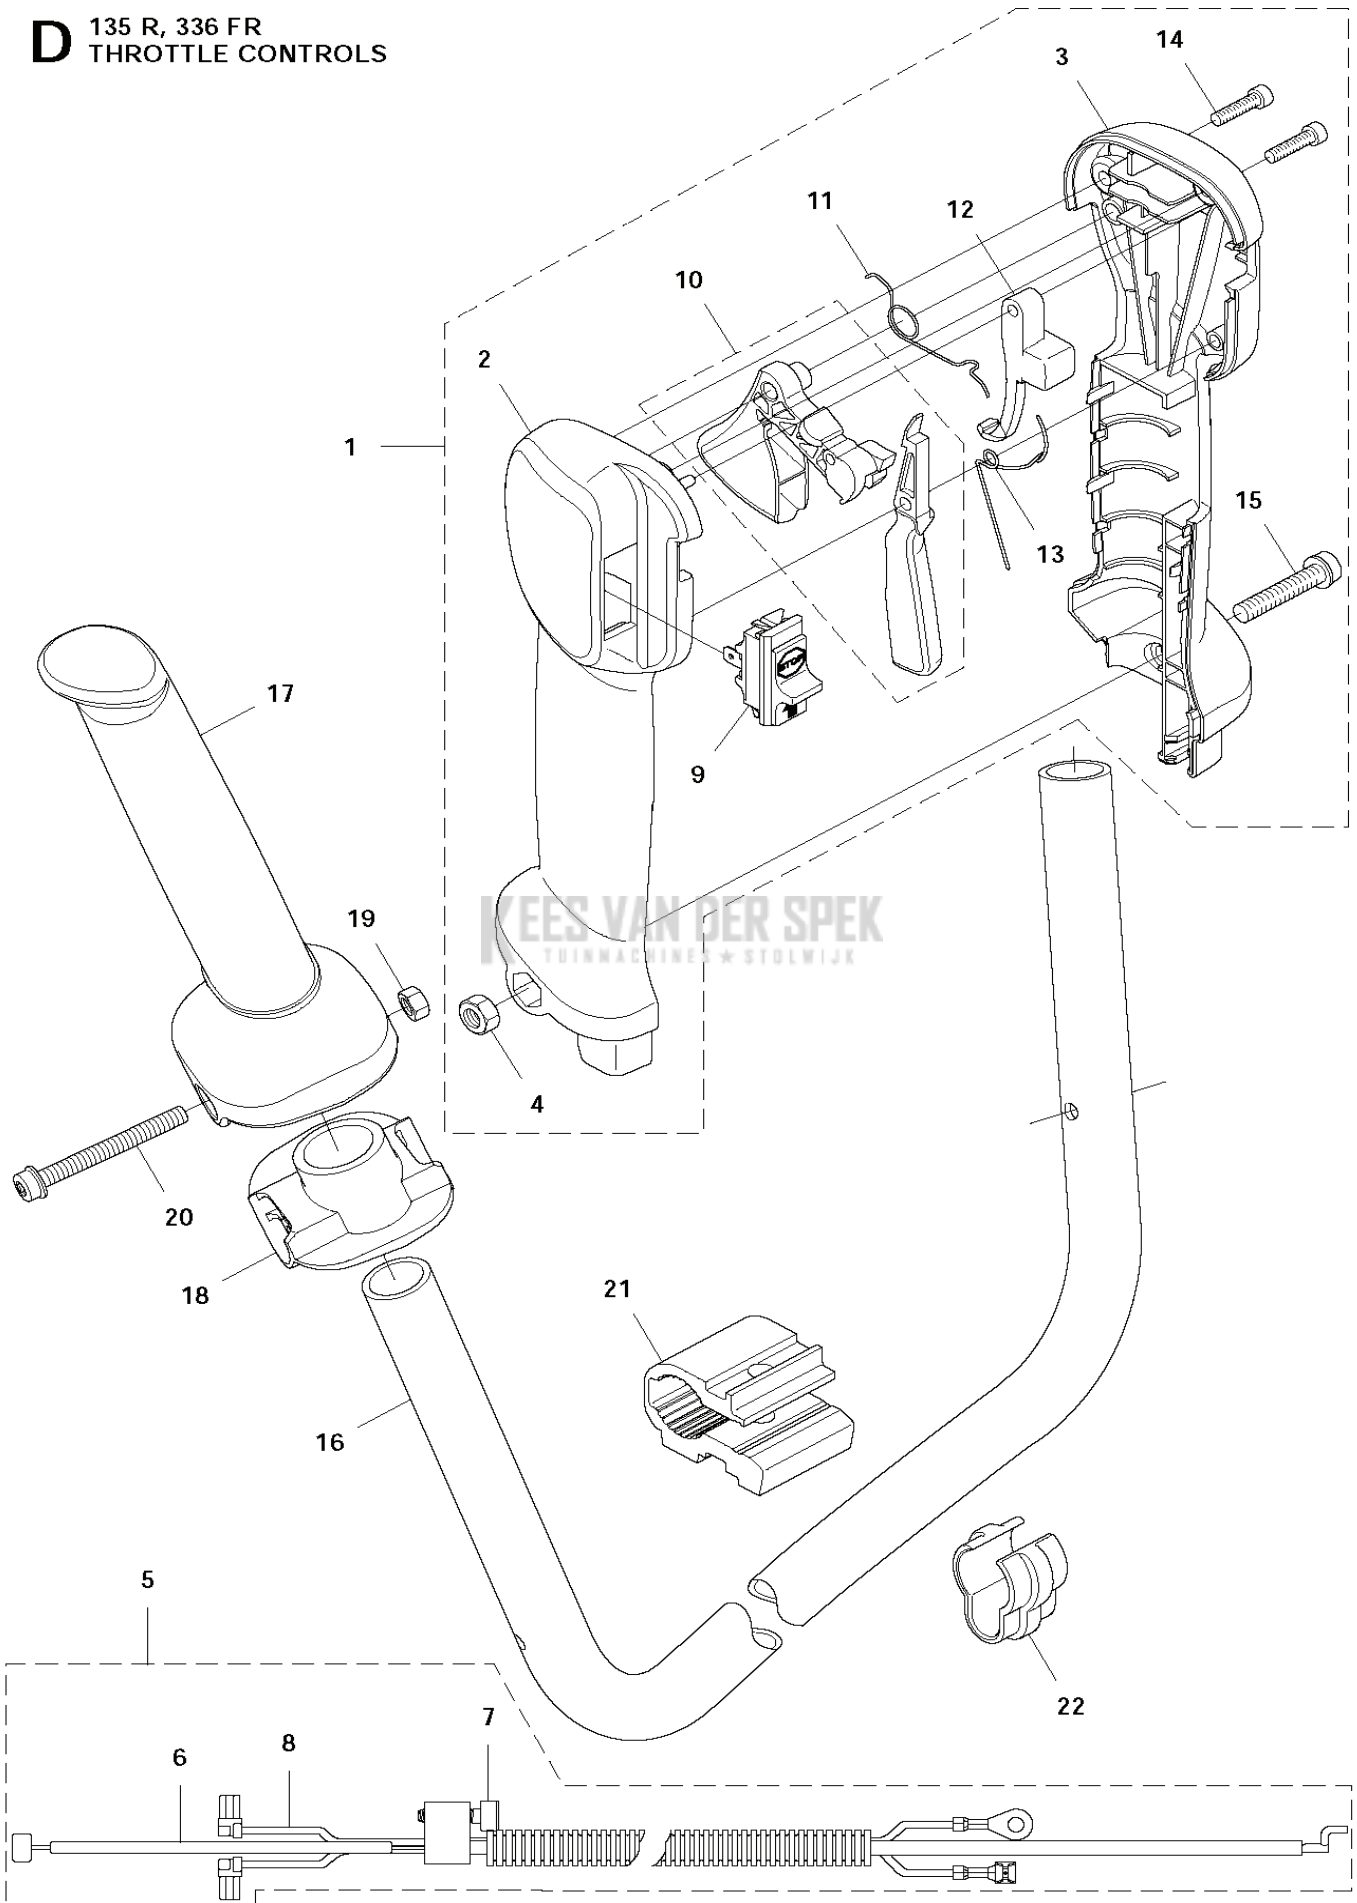

D 135 R, 336 FR
THROTTLE CONTROLS

BRUSHCUTTERS/CLEARING SAWS

PXM_REF	PXM_PARTNO	DESCRIPTION	PXM_REMARK	QTY.
1	537424507	HENDEL SYSTEEM		1
2	537160203	HANDGREEPHELFT	HARD GRIP, GREY	1 1
2	537160209	HANDGREEPHELFT	SOFT GRIP, GREY + BLACK TPE	1 1
3	537160301	HANDGREEPHELFT	HARD GRIP, GREY	1 1
3	537160302	HANDGREEPHELFT	SOFT GRIP, GREY + BLACK TPE	1 1
4	503221013	ZESKANT MOER		1 1
5	537359602	BEKABELING COMPL.		1
6	537377801	GASKABEL COMPL.		1 5
7	503216618	SCHROEF IHSC		1 5
8	503878507	KORTSLUITKABEL		1 5
9	537419001	SCHAKELAAR		1 1
10	506497701	GASHEVEL		1 1
11	537174201	SPRING THROTTLE TRIG		1 1
12	537160701	GASVERGREDELING		1 1
13	537174301	VEER		1 1
14	503216618	SCHROEF IHSC		2 1
15	503200735	SCHROEF IHSCFM		1 1
16	502199503	STUUR		1
17	537172801	HENDEL		1
18	537172901	DEKSEL		1
19	731231401	ZESKANT MOER		1
20	503200245	SCHROEF IHSCFM		1
21	503750002	STUURHOUDER		1
22	502211201	NIET		1

KEES VAN DER SPEK
TUINMACHINES ★ STOLWIJK