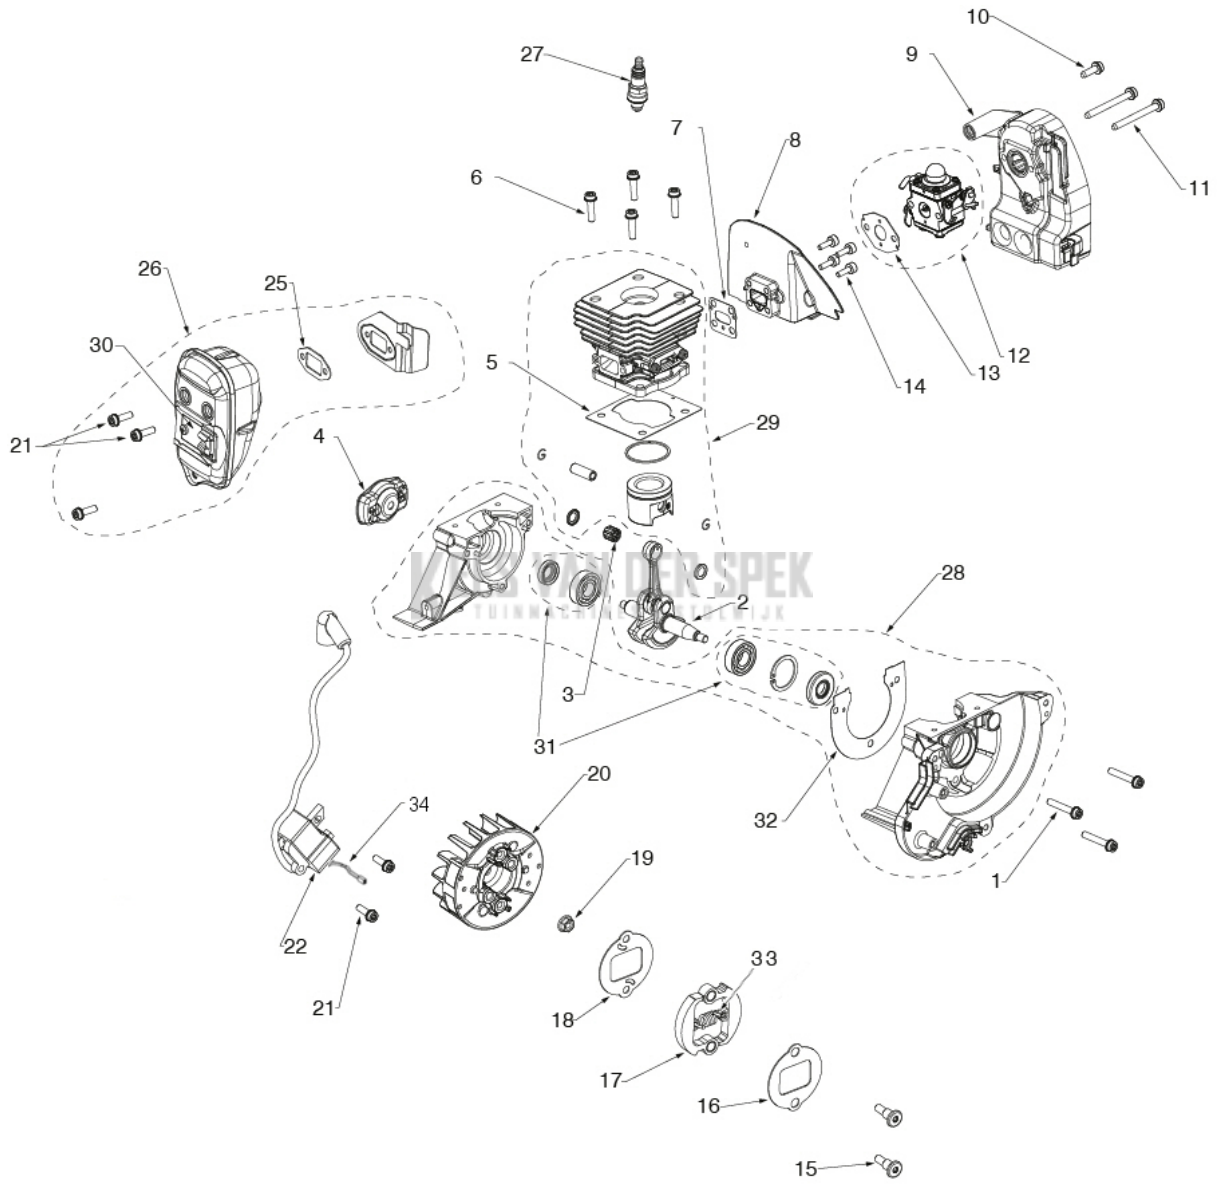

SPARE PARTS LIST

BRUSHCUTTERS/CLEARING SAWS

129 R, 967193301, 2016-03, ROW

ENGINE

129 R, 967193301, 2016-03, ROW

Ref	Part No	Description	Remark	QTY	KIT
1	525 75 51-03	SCREW ITXSCFM		1	
2	522 92 89-02	CRANKSHAFT ASSY		1	
3	578 19 48-01	NEEDLE BEARING		1	
4	525 84 56-01	BRIDGE		1	
5	579 52 29-01	GASKET		1	
6	525 75 51-02	SCREW ITXSCFM		1	
7	579 62 26-03	GASKET		1	
8	579 62 25-01	INSULATION WALL		1	
9	580 98 55-01	FILTER HOLDER ASSY		1	
10	573 92 58-01	SCREW ITXSCFT		1	
11	573 92 58-02	SCREW ITXSCFT		1	
12	545 00 80-97	KIT		1	
13	530 01 91-94	GASKET		1	
14	525 76 09-06	SCREW ITXSCM		1	
15	525 61 54-01	SCREW		1	
16	525 61 30-01	WASHER		1	
17	575 76 22-02	CLUTCH ASSY	INCL. 33	1	
18	525 61 29-01	WASHER		1	
19	731 71 16-51	HEXAGON NUT FLANGE		1	
20	510 08 82-02	FLYWHEEL		1	
21	525 75 51-01	SCREW ITXSCFM		1	
22	579 52 54-02	IGNITION MODULE		1	
25	580 98 58-01	GASKET		1	
26	545 00 80-98	KIT		1	
27	545 00 80-93	SPARK PLUG		1	
28	580 44 66-32	KIT		1	
29	545 00 80-91	KIT		1	
30	580 44 66-03	KIT		1	
31	501 85 62-01	SEAL KIT		1	
32	579 52 28-01	GASKET		1	
33	587 03 70-01	SPRING		1	
	580 44 66-04	KIT		1	7,13
34	584 99 39-01	SHORT CIRCUIT CABLE		1	
	545 00 80-95	KIT		1	5,7,13,2 5,32