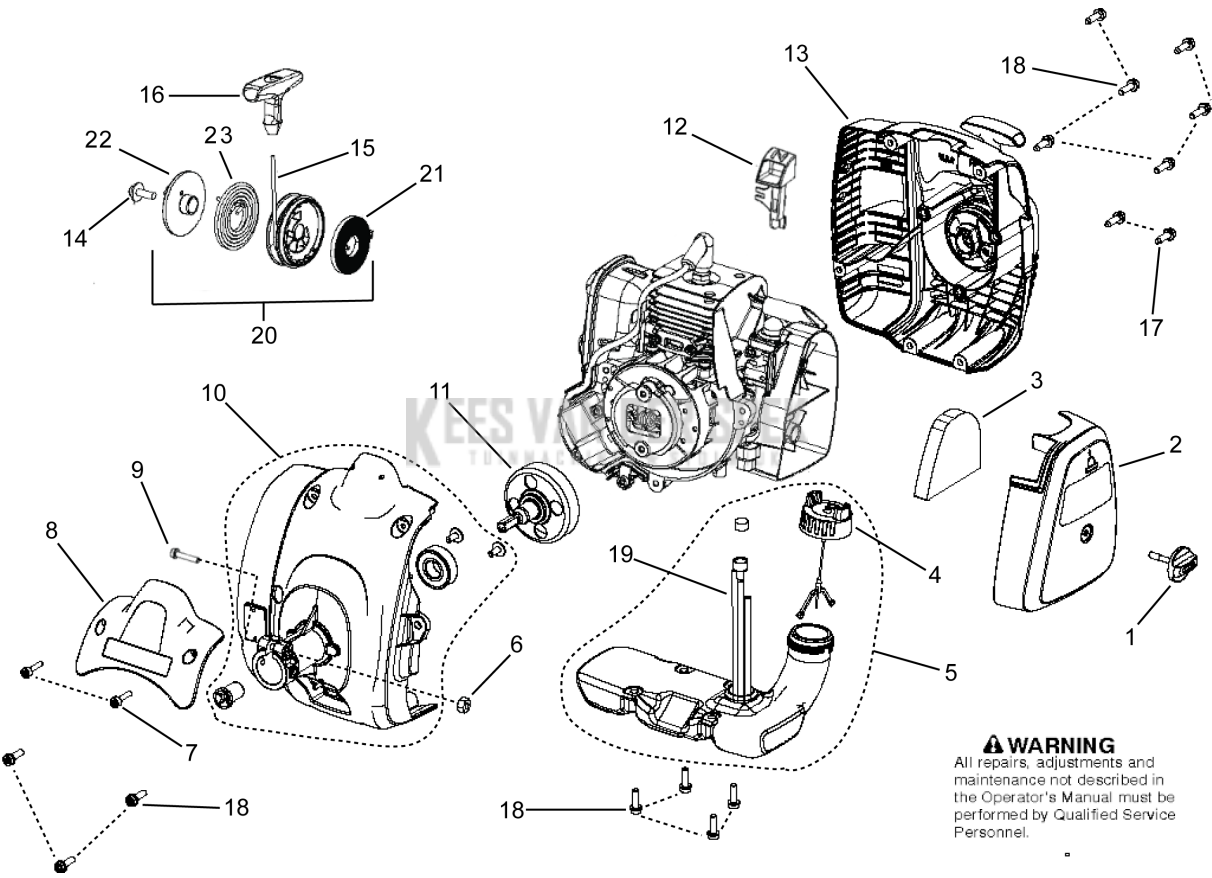

SPARE PARTS LIST

BRUSHCUTTERS/CLEARING SAWS

129 R, 967193301, 2016-03, ROW

ENGINE

129 R, 967193301, 2016-03, ROW

Ref	Part No	Description	Remark	QTY	KIT
1	525 75 51-03	SCREW ITXSCFM		1	
2	522 92 89-02	CRANKSHAFT ASSY		1	
3	578 19 48-01	NEEDLE BEARING		1	
4	525 84 56-01	BRIDGE		1	
5	579 52 29-01	GASKET		1	
6	525 75 51-02	SCREW ITXSCFM		1	
7	579 62 26-03	GASKET		1	
8	579 62 25-01	INSULATION WALL		1	
9	580 98 55-01	FILTER HOLDER ASSY		1	
10	573 92 58-01	SCREW ITXSCFT		1	
11	573 92 58-02	SCREW ITXSCFT		1	
12	545 00 80-97	KIT		1	
13	530 01 91-94	GASKET		1	
14	525 76 09-06	SCREW ITXSCM		1	
15	525 61 54-01	SCREW		1	
16	525 61 30-01	WASHER		1	
17	575 76 22-02	CLUTCH ASSY	INCL. 33	1	
18	525 61 29-01	WASHER		1	
19	731 71 16-51	HEXAGON NUT FLANGE		1	
20	510 08 82-02	FLYWHEEL		1	
21	525 75 51-01	SCREW ITXSCFM		1	
22	579 52 54-02	IGNITION MODULE		1	
25	580 98 58-01	GASKET		1	
26	545 00 80-98	KIT		1	
27	545 00 80-93	SPARK PLUG		1	
28	580 44 66-32	KIT		1	
29	545 00 80-91	KIT		1	
30	580 44 66-03	KIT		1	
31	501 85 62-01	SEAL KIT		1	
32	579 52 28-01	GASKET		1	
33	587 03 70-01	SPRING		1	
	580 44 66-04	KIT		1	7,13
34	584 99 39-01	SHORT CIRCUIT CABLE		1	
	545 00 80-95	KIT		1	5,7,13,2 5,32