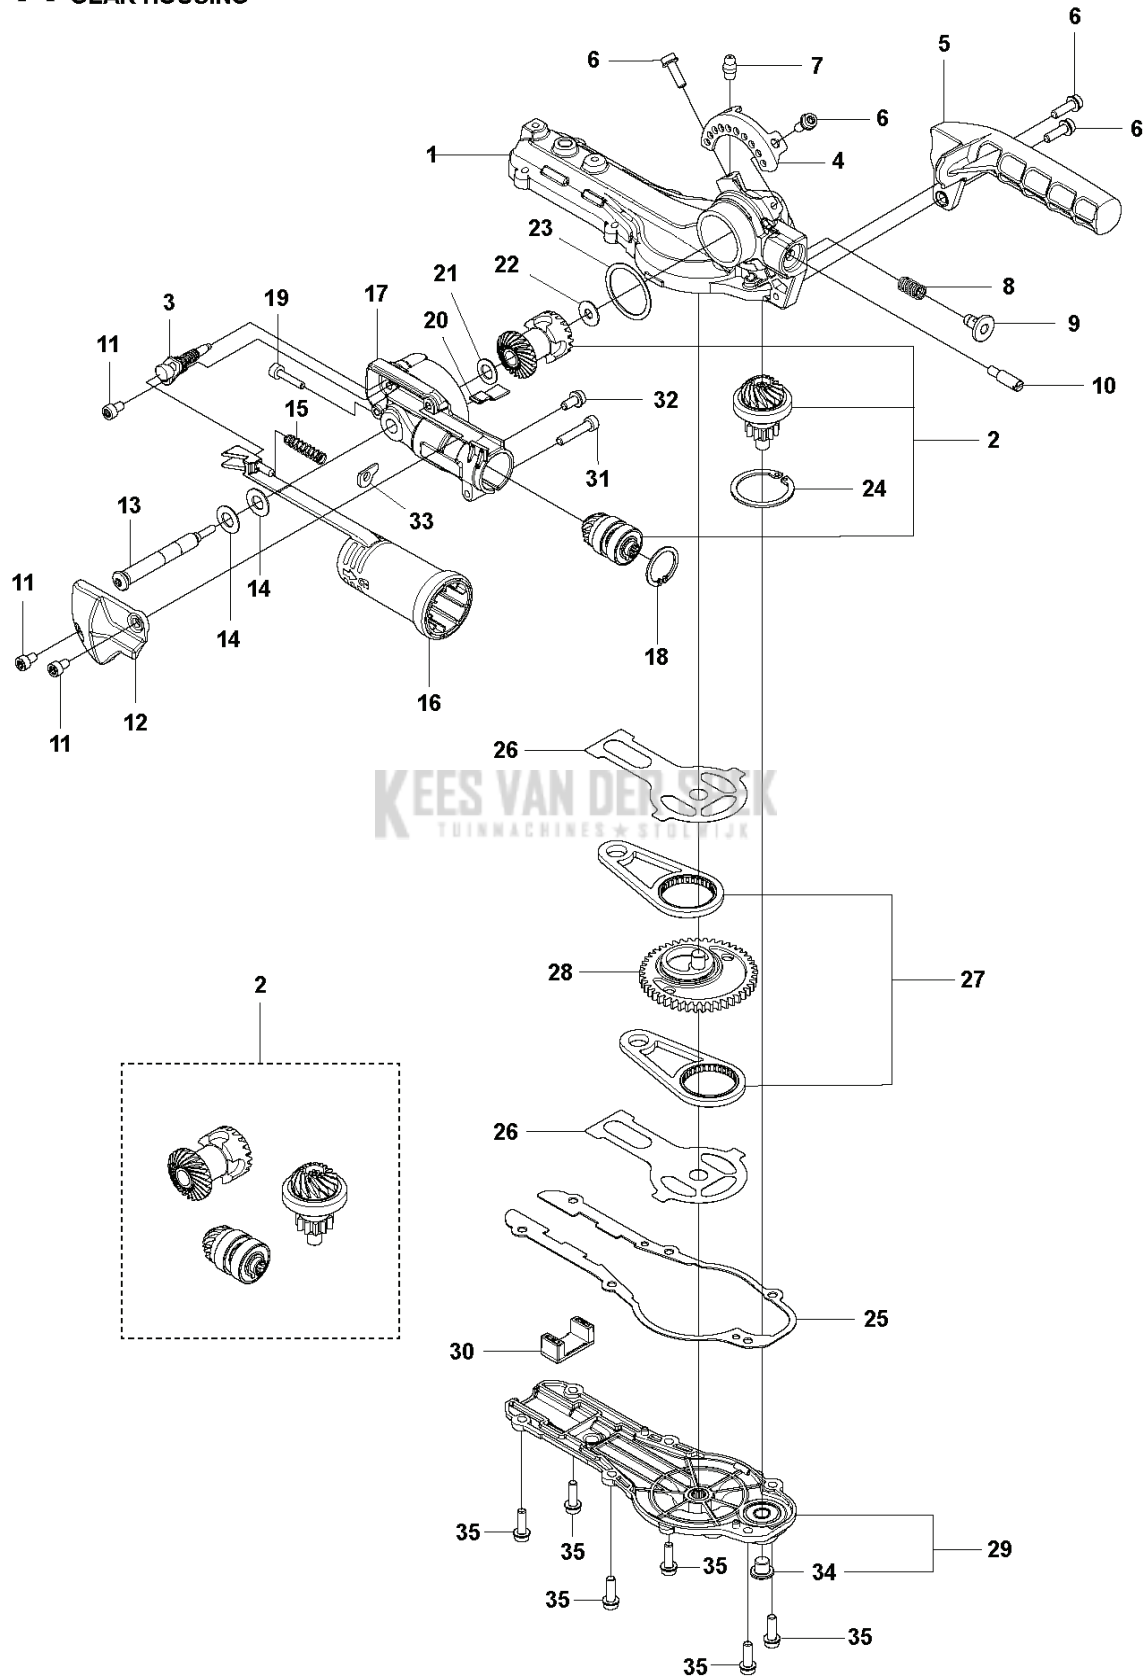

A HA860
GEAR HOUSING

ACCESSORIES AND TOOLS

PXM_REF	PXM_PARTNO	DESCRIPTION	PXM_REMARK	QTY.
1	598888801	VERSNELLINGSBAKHUIS COMPL.		1
2	598434701	TANDWIELSET		1
3	597973901	BORGPEN		1
4	595946401	PLAAT		1
5	598416401	HENDEL		1
6	525755101	SCHROEF ITXSCFM		4
7	738881001	SMEERNIPPEL		1
8	596316201	VEER		1
9	596316001	STOP		1
10	596316101	PEN		1
11	525824904	SCHROEF ITXSCM		3
12	597974001	DEKSEL		1
13	597958501	AS		1
14	598659601	SCHUIF VEER		2
15	595946601	VEER		1
16	595946501	HENDEL		1
17	599975401	VERSNELLINGSBAKHUIS COMPL.		1
18	735312510	BORGCLIP		1
19	525760905	SCHROEF ITXSCM		1
20	597974101	AFDICHTING		1
21	596839301	AFSTANDRING		1
22	596839303	AFSTANDRING		1
23	598704801	AFSTANDRING		1
24	735313310	BORGCLIP		1
25	596277501	PAKKING		1
26	596270501	PLAAT		2
27	597021701	STANG		1
28	593651501	VERSNELLING		1
29	596317801	VERSNELLINGSBAKHUIS COMPL.		1
30	590537101	AFDICHTING		1
31	525755104	SCHROEF ITXSCFM	M5x25 10.9 ZnFe	1
32	525755108	SCHROEF ITXSCFM	M5x10 10.9 ZnFe	1
33	599518401	INVOEGEN		1
34	590649401	SCREW PLUG		1 29
35	575701001	SCREW		6