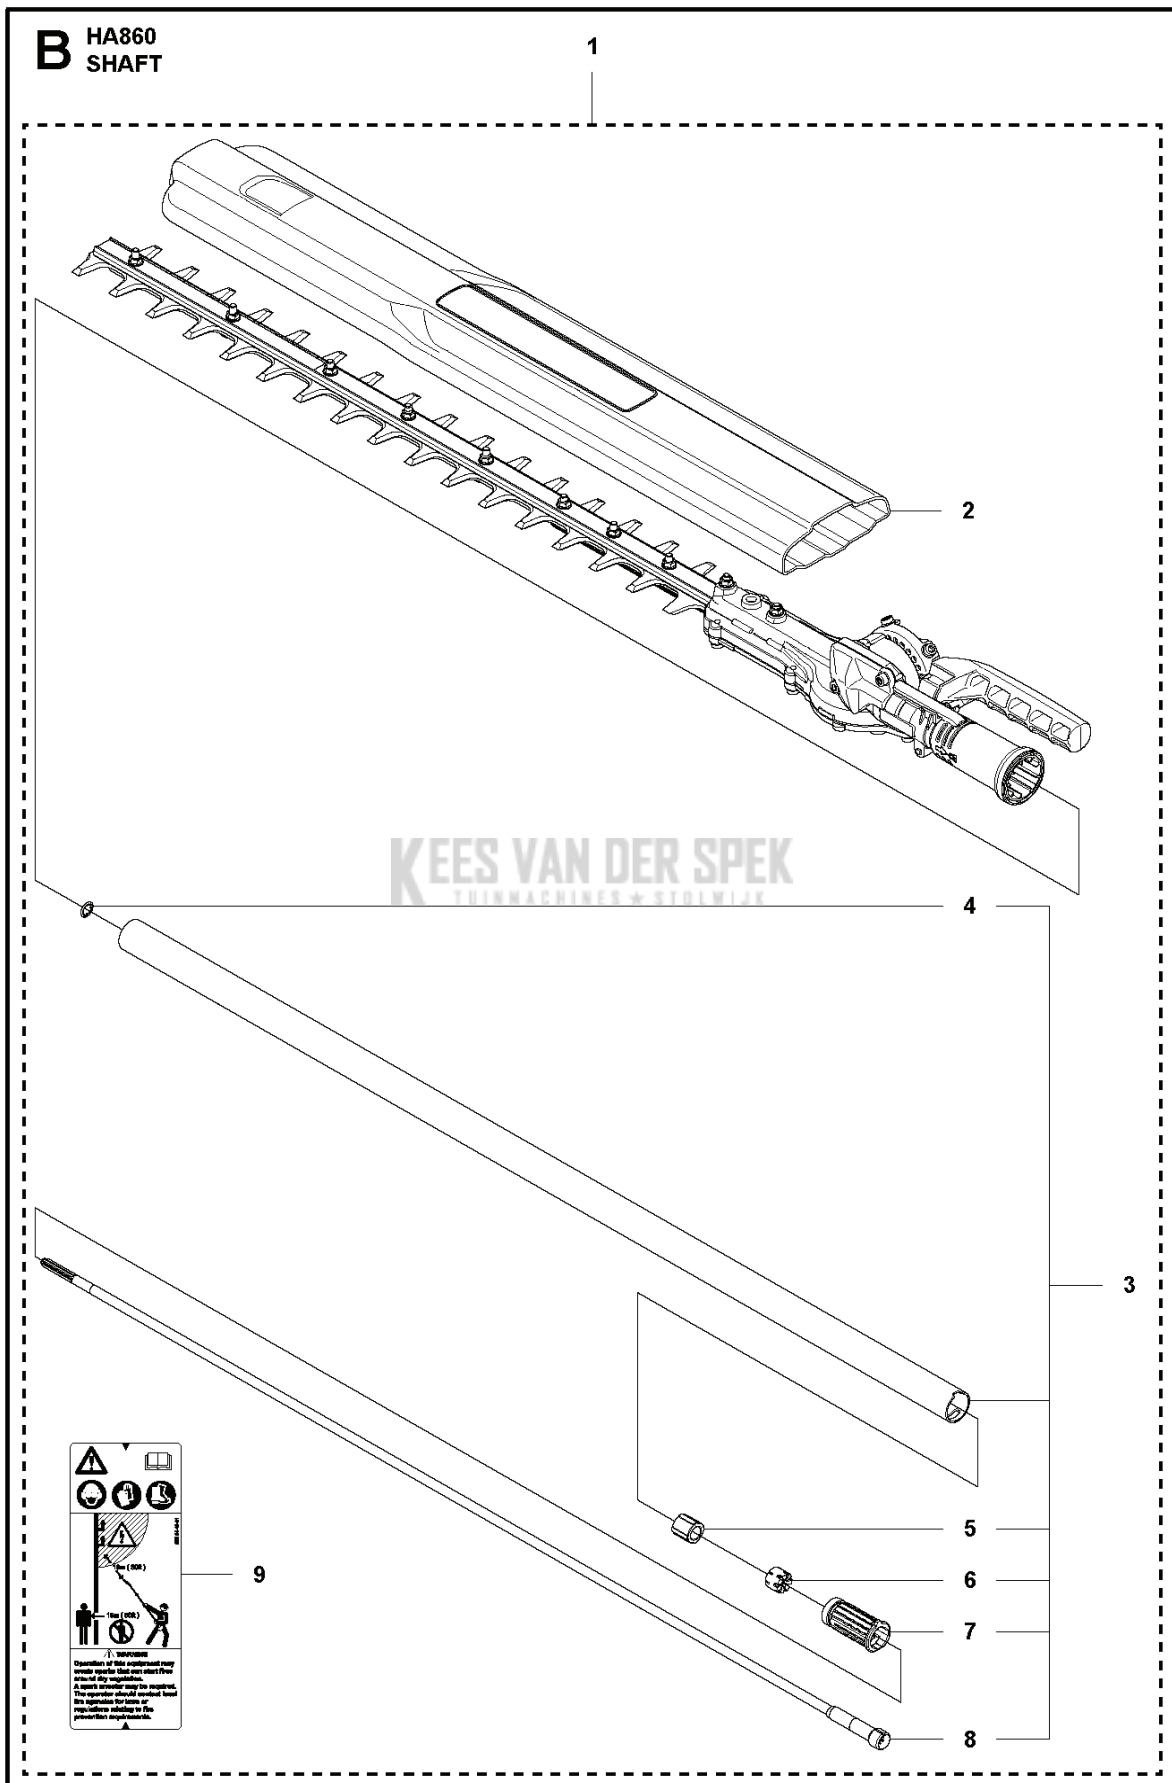

SPARE PARTS CATALOGUE
ACCESSORIES AND TOOLS: HUSQVARNA HEDGE TRIMMER
ATTACHMENT HA860

KEES VAN DER SPEK
TUINMACHINES ★ STOLWIJK

Spare Parts List

SPARE PARTS LIST

ACCESSORIES AND TOOLS

KEES VAN DER SPEK
TUINMACHINES * STOLWIJK

**HUSQVARNA HEDGE TRIMMER
ATTACHMENT HA860**

B HA860
SHAFT

ACCESSORIES AND TOOLS

PXM_REF	PXM_PARTNO	DESCRIPTION	PXM_REMARK	QTY.	
1	596316601	HEDGETRIMMER ATTACHMENT	HA860	1	
2	590651401	TRANSPORTBESCHERMING		1	1
3	579199501	PIJP		1	1
4	735580810	BORGRING	MT5x25 T27 10.9 Zn/Fe	1	1.3
5	503785202	STEUNLAGER		1	1.3
6	583938301	KLEM		1	1.3
7	587414601	PLUG		1	1.3
8	587411701	AANDRIJFAS		1	1.3
9	585944001	STICKER	WARNING	1	1