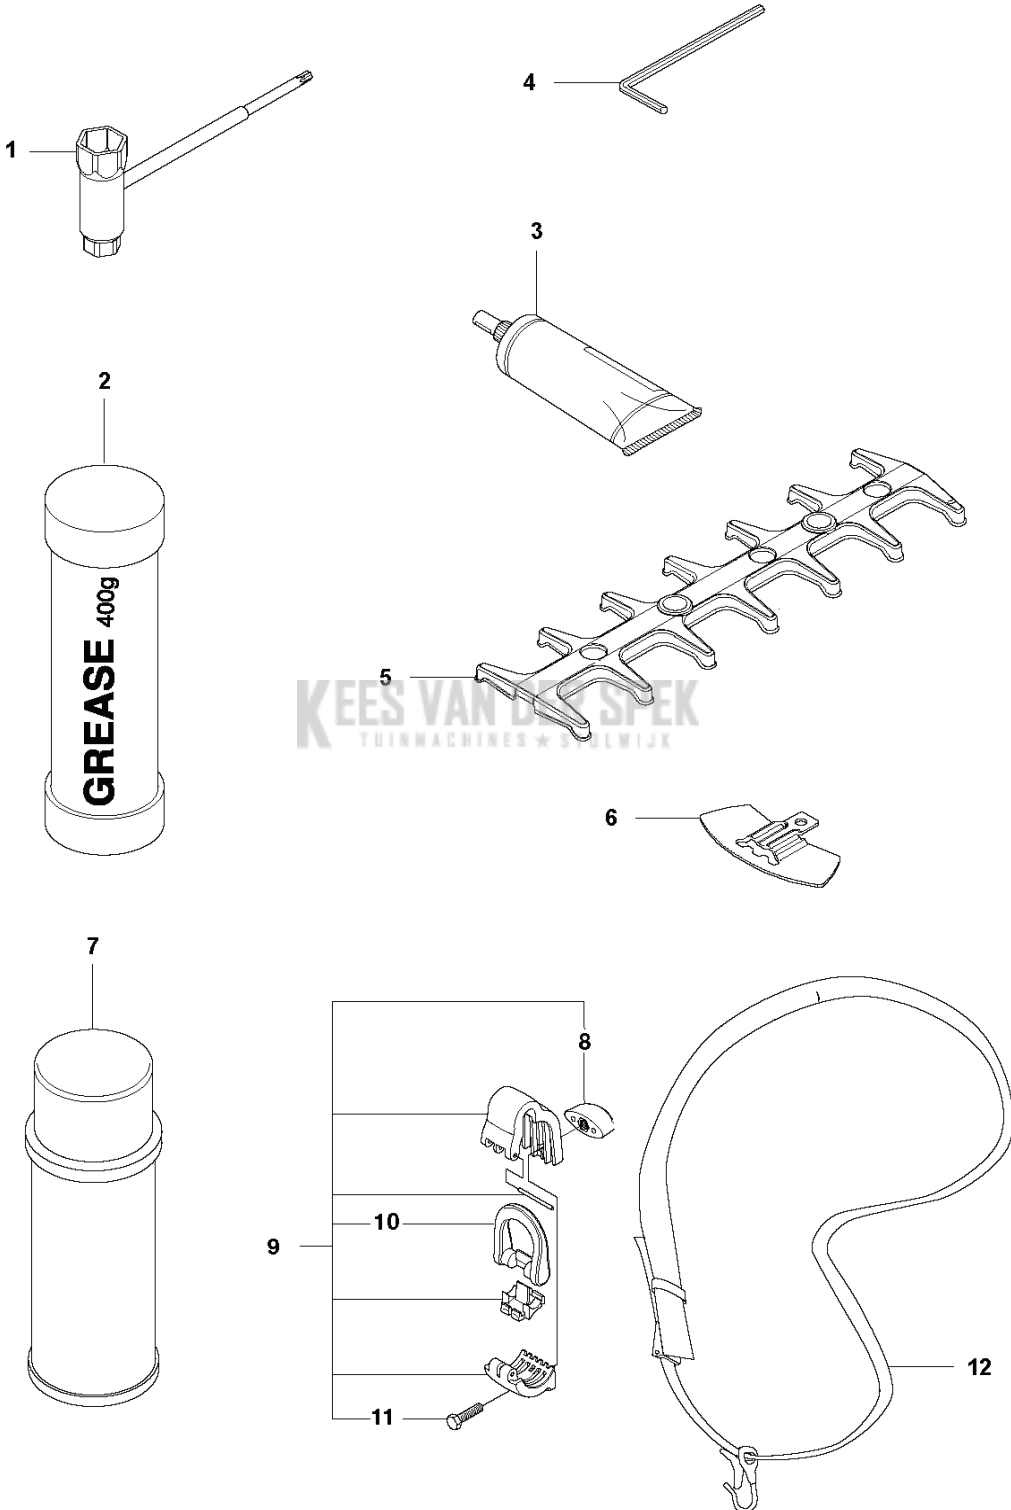

SPARE PARTS CATALOGUE
ACCESSORIES AND TOOLS: HUSQVARNA HEDGE TRIMMER
ATTACHMENT HA860

KEES VAN DER SPEK
TUINMACHINES ★ STOLWIJK

Spare Parts List

SPARE PARTS LIST

ACCESSORIES AND TOOLS

KEES VAN DER SPEK
TUINMACHINES * STOLWIJK

**HUSQVARNA HEDGE TRIMMER
ATTACHMENT HA860**

B HA860
SHAFT

ACCESSORIES AND TOOLS

PXM_REF	PXM_PARTNO	DESCRIPTION	PXM_REMARK	QTY.	
1	596316601	HEDGETRIMMER ATTACHMENT	HA860	1	
2	590651401	TRANSPORTBESCHERMING		1	1
3	579199501	PIJP		1	1
4	735580810	BORGRING	MT5x25 T27 10.9 Zn/Fe	1	1.3
5	503785202	STEUNLAGER		1	1.3
6	583938301	KLEM		1	1.3
7	587414601	PLUG		1	1.3
8	587411701	AANDRIJFAS		1	1.3
9	585944001	STICKER	WARNING	1	1

D HA860
ACCESSORIES

ACCESSORIES AND TOOLS

PXM_REF	PXM_PARTNO	DESCRIPTION	PXM_REMARK	QTY.
1	575738202	COMBINATIESLEUTEL		1
2	588814801	VET	Husqvarna Grease Multi Advanced, 400g	1
3	503989604	VET	Husqvarna Grease Multi Advanced, 25g	1
4	503558601	SLEUTEL		1
5	598776001	BESCHERMSTANG		1
6	590712601	BESCHERMING		1
7	544142101	VET		1
8	537130402	KNOP		1 9
9	537353601	LUS		1
10	537350101	LUS		1 9
11	725233151	SCREW		1 9
12	537216201	DRAAGSTEL		1