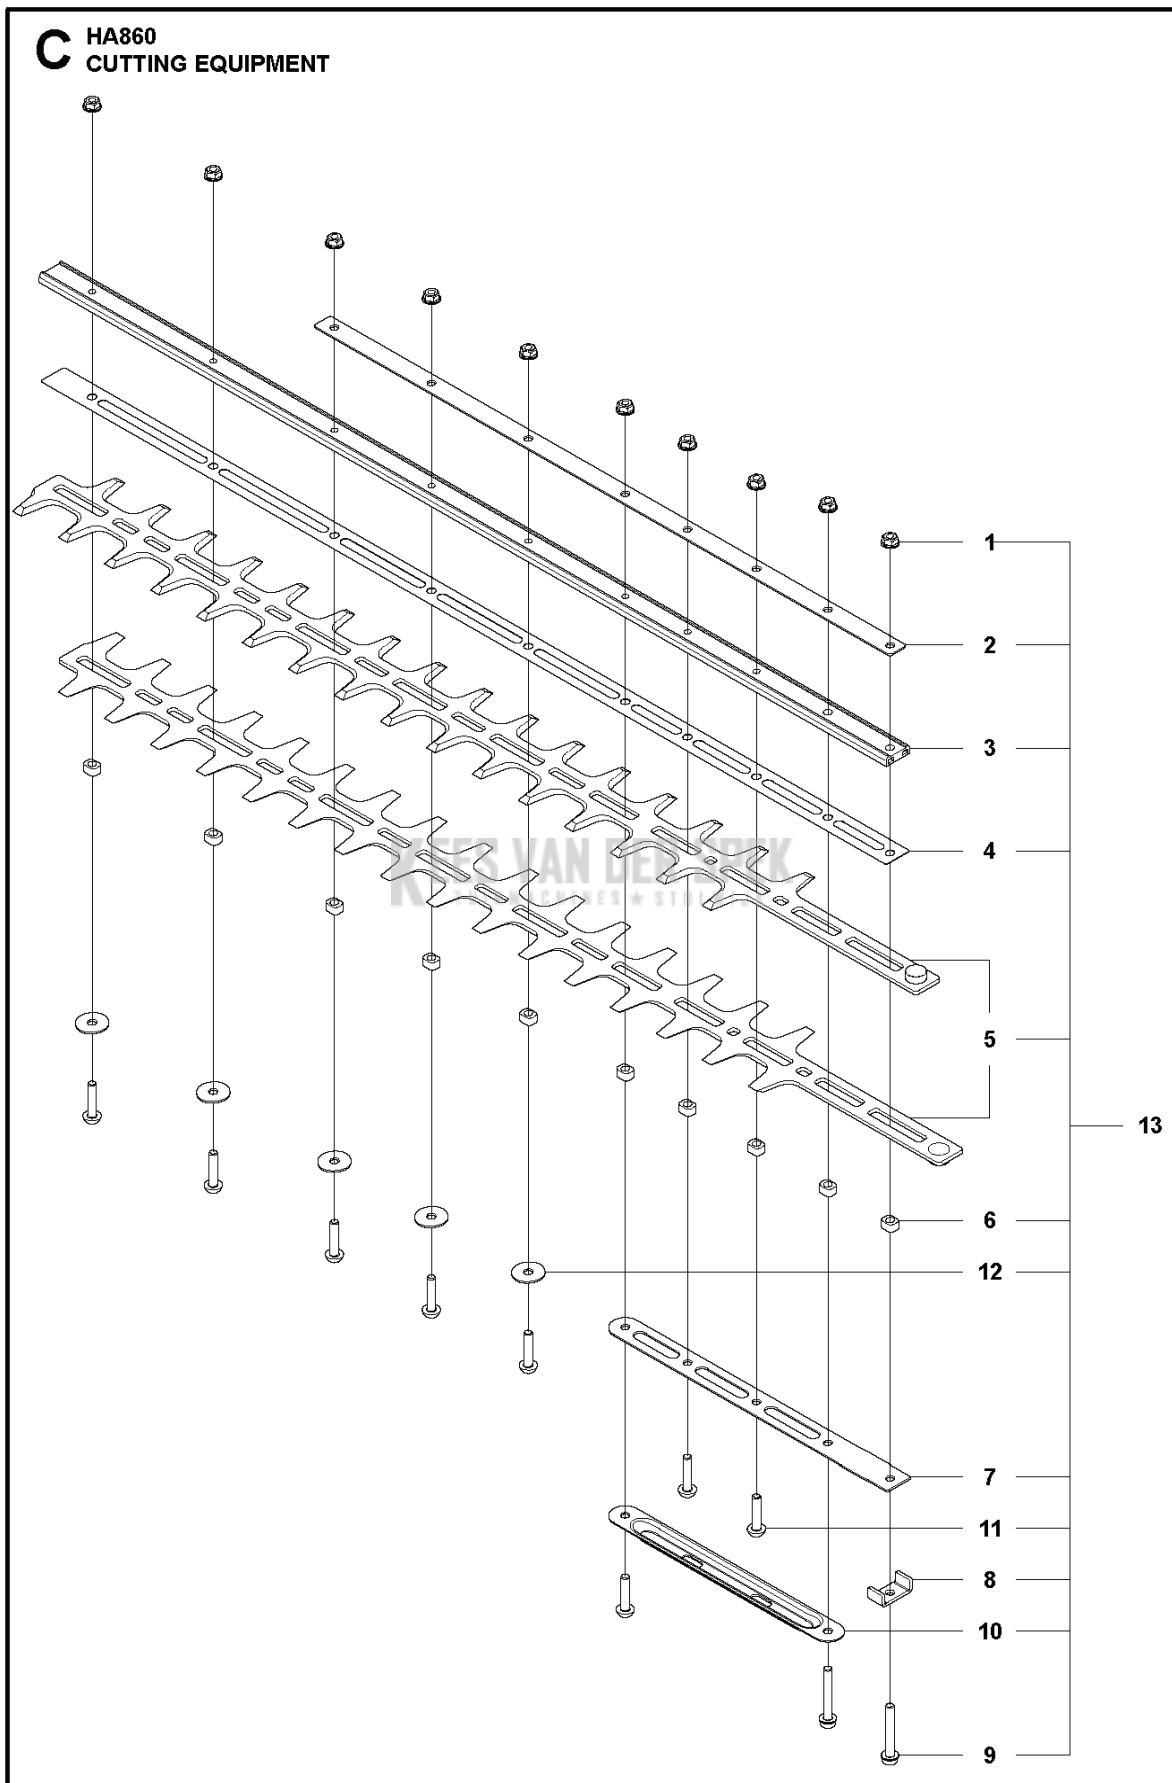

ACCESSORIES AND TOOLS

PXM_REF	PXM_PARTNO	DESCRIPTION	PXM_REMARK	QTY.
1	592751301	MOER		10 13
2	592848701	ZAAGBLADPLAAT		1 13
3	590327101	ZAAGBLAD		1 13
4	590327501	SLUTPLAAT		1 13
5	597021801	BLADE KIT		1 13
6	592654301	AFSTANDRING		10 13
7	590328201	ZAAGBLADPLAAT		1 13
8	590339301	BEVESTIGING		1 13
9	525755109	SCHROEF ITXSCFM		2 13
10	592889401	ZAAGBLADPLAAT		1 13
11	592732501	SCREW		8 13
12	592738101	RING		5 13
13	597254301	MAAIDEKKIT		1