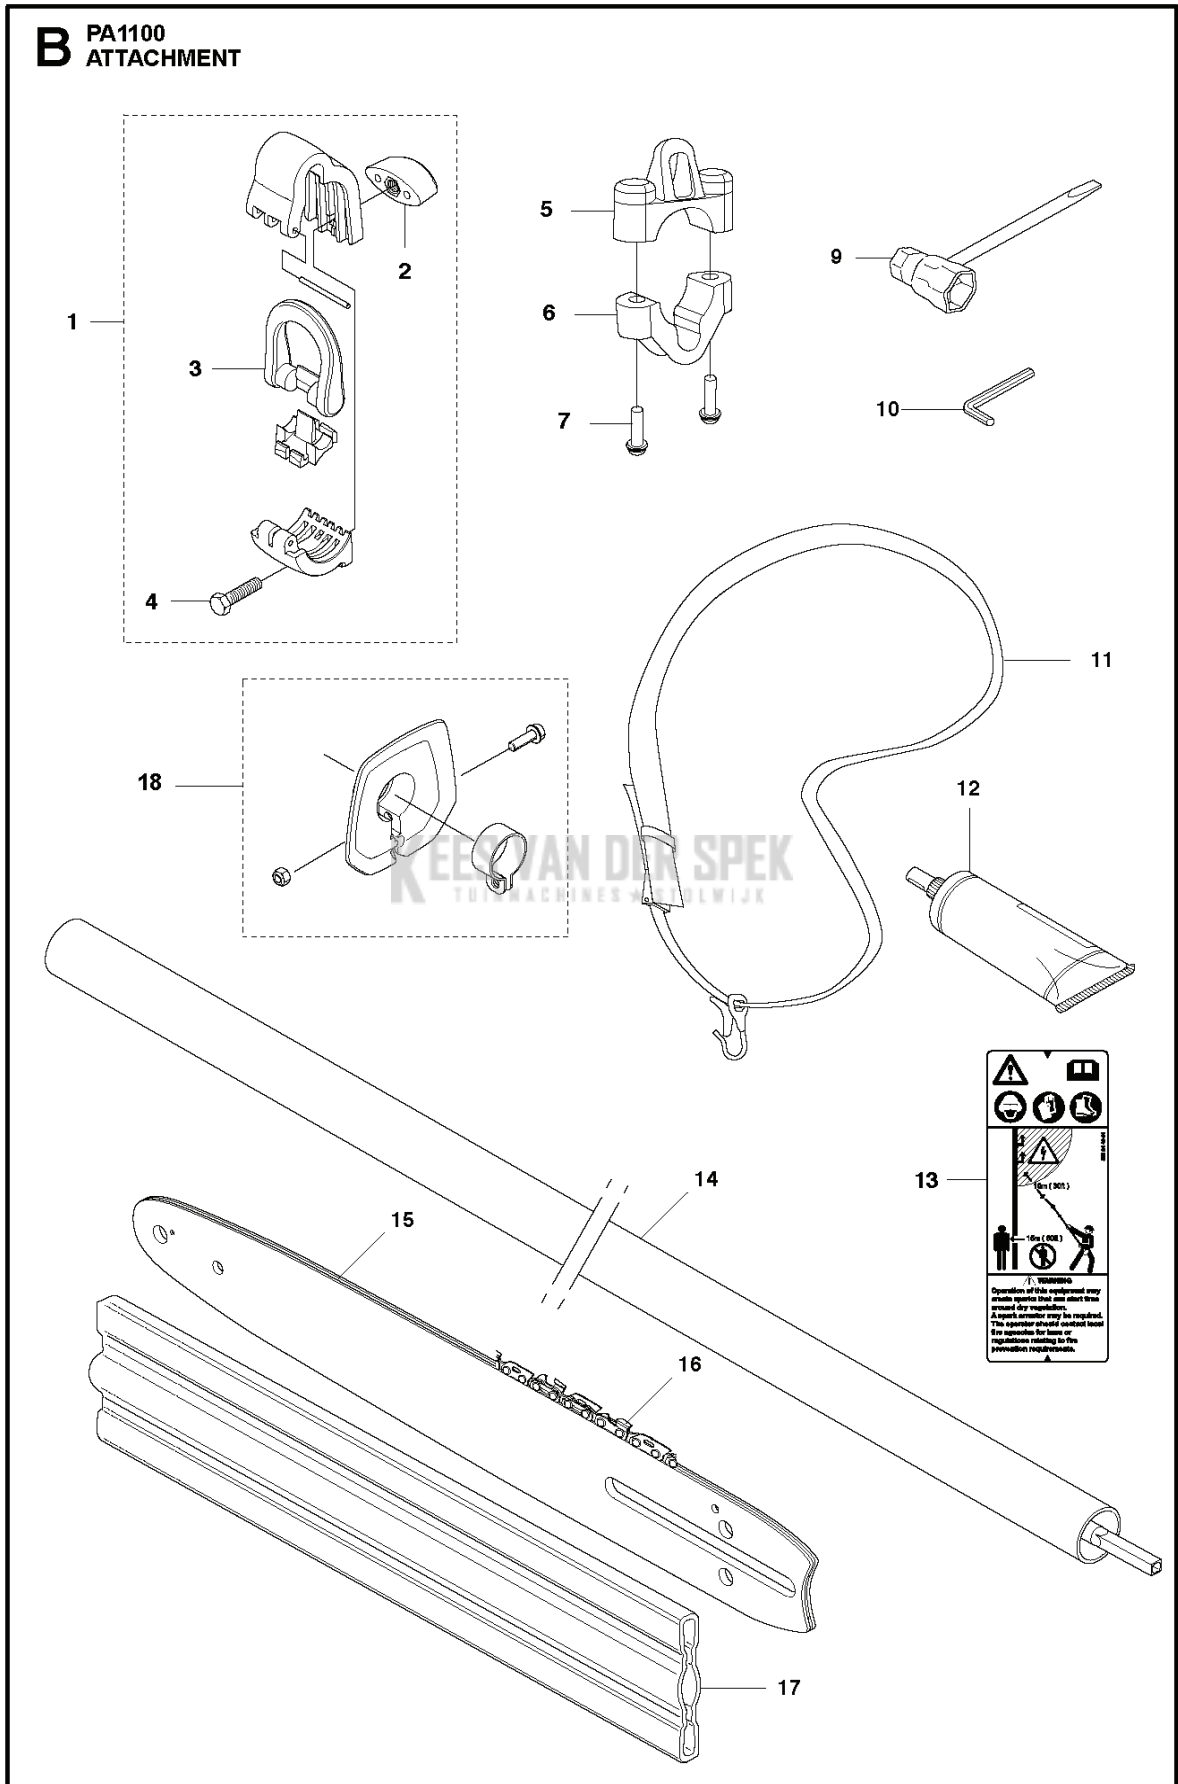

## ACCESSORIES AND TOOLS

PXM_REF	PXM_PARTNO	DESCRIPTION	PXM_REMARK	QTY.
1	537353601	LUS		1
2	537130401	KNOP		1
3	537350101	LUS		1
4	725233151	SCREW		1
5	545113301	KLEM	1"	1
6	545056601	KLEM	1"	1
7	530015940	SCREW		1
9	501691701	COMBINATIESLEUTEL		1 7
10	503558601	SLEUTEL		1 7
11	537216201	DRAAGSTEL		1
12	579064901	VET		1
13	585944001	STICKER		1
14	587972104	TUBE ASSY		1
15	575842258	ZAAGBLAD	"10", 1/4" - 1,3 mm"	1
15	575842264	ZAAGBLAD	"12", 1/4" - 1,3 mm"	1
15	585829144	ZAAGBLAD	"12", 3/8", mini 1,3" (US only)	1
16	501844058	SAW CHAIN	"10", 1/4" - 1,3mm. 58DL"	1
16	501844064	SAW CHAIN	"12", 1/4" - 1,3 mm. 64DL"	1
16	591108444	SAW CHAIN	"12", 3/8", mini 1,3" (US only)	1
17	537129901	BAR COVER		1
18	579488601	HANDBESCHERMER COMPL.		1