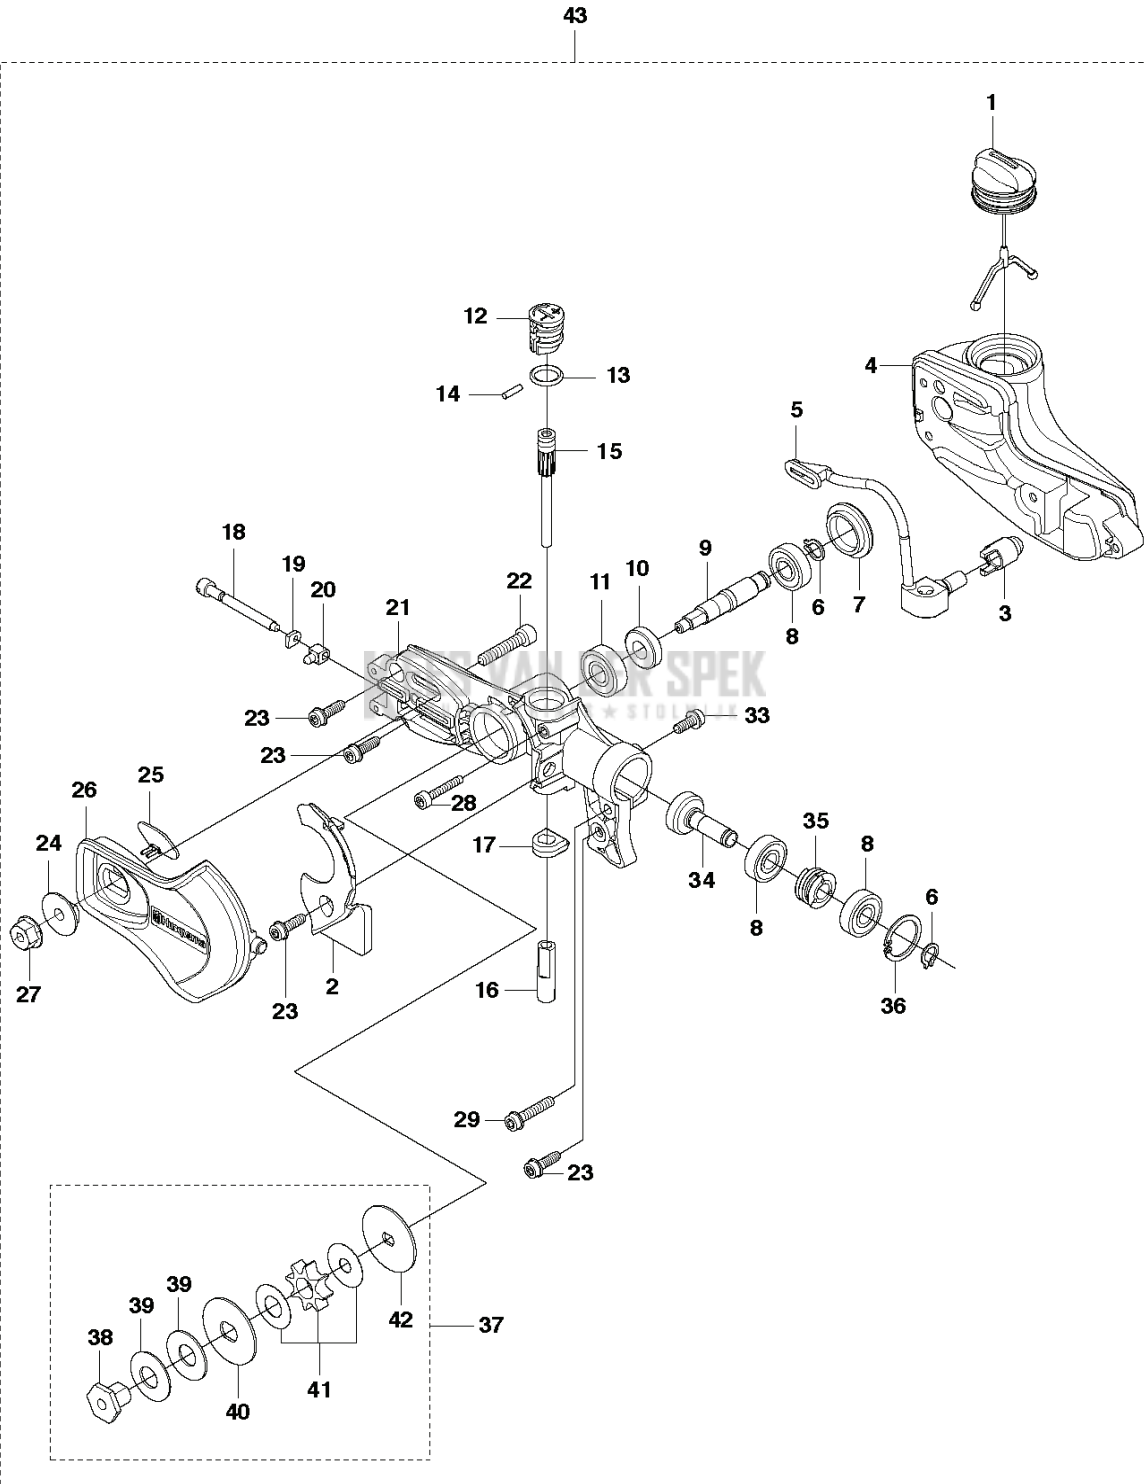

A PA1100
SAW HEAD

ACCESSORIES AND TOOLS

PXM_REF	PXM_PARTNO	DESCRIPTION	PXM_REMARK	QTY.
1	577878603	TANKDEKSEL COMPL.		1 43
2	525613101	DEKSEL		1 43
3	510044301	OLIEZEEF		1 43
4	577667001	OLIETANK		1 43
5	525490601	OLIESLANG		1 43
6	735311100	BORGCLIP		2 43
7	574829801	DEKSEL		1 43
8	738219904	KOGELLAGER		3 43
9	525490401	AS		1 43
10	575355601	TANDWIEL		1 43
11	738210004	KOGELLAGER		1 43
12	525481601	KNOP		1 43
13	740431014	O-RING		1 43
14	503240911	NAALDROL		1 43
15	540057901	POMPZUIGER		1 43
16	537154801	POMPCILINDER		1 43
17	576395901	FASTENER		1 43
18	501819201	SCREW		1 43
19	501452702	LOCK NUT		1 43
20	501454101	MOER		1 43
21	523853702	VERSNELLINGSBAK HUIS		1 43
22	576831001	SCHROEF IHSCM		1 43
23	573925801	SCREW ITXSCFT		3 43
24	525490701	BUSHING		1 43
25	574404701	RUBBER		1 43
26	525481401	DEKSEL		1 43
27	503220007	ZESKANT MOER		4 43
28	525760905	SCHROEF ITXSCM		1 43
29	525755104	SCHROEF ITXSCFM		1 43
33	525755105	SCHROEF ITXSCFM		1 43
34	575355501	RONDSEL		1 43
35	525489701	WORMTANDWIEL		1 43
36	735312510	BORGCLIP		1 43
37	585483101	SPROCKET	"for 1/4" Chain"	1 37.43
37	585483102	SPROCKET	"for 3/8" chain" (US only)	1 37.43
38	580760401	MOER		1 37.43
39	581126101	SCHUIF VEER		2 37.43
40	576740002	RING		1 37.43
41	582872201	SPROCKET	"for 1/4" Chain"	1 37.43
41	582872202	SPROCKET	"for 3/8" chain" (US only)	1 37.43
42	576740001	RING		1 43
43	575784309	POLE SAW HEAD	"for 1/4" Chain"	1
43	575784310	POLE SAW HEAD	"for 3/8" chain" (US only)	1

Kees van der Peek
TUINMACHINES & STROOIJMIDDELEN