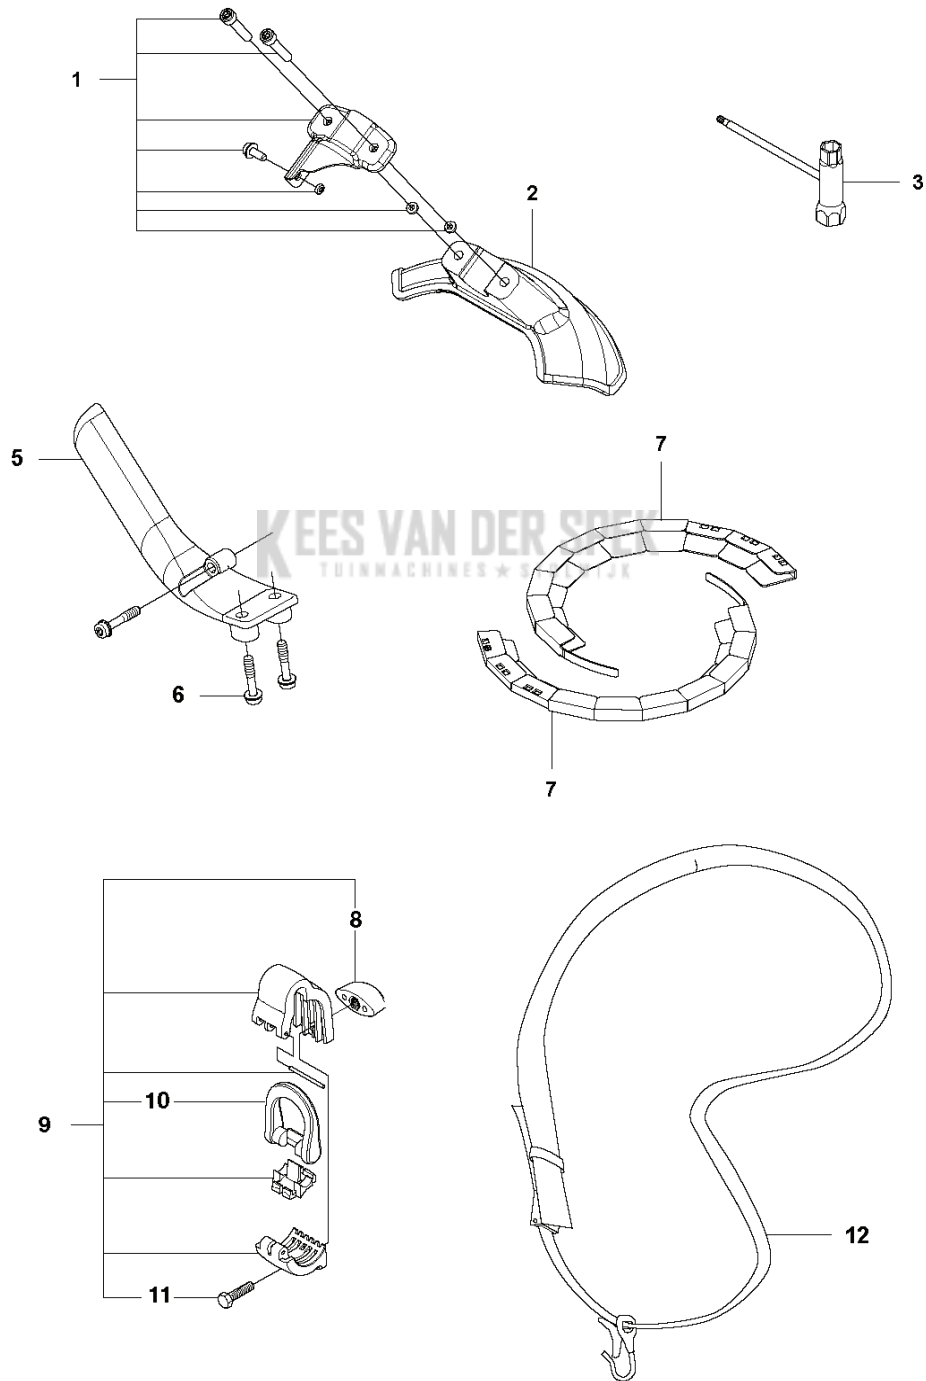

SPARE PARTS CATALOGUE
ACCESSORIES AND TOOLS: HUSQVARNA WEED SCISSOR
ATTACHMENT RA850

KEES VAN DER SPEK
TUINMACHINES ★ STOLWIJK

Spare Parts List

SPARE PARTS LIST

ACCESSORIES AND TOOLS

KEES VAN DER SPEK
TUINMACHINES * STOLWIJK

**HUSQVARNA WEED SCISSOR
ATTACHMENT RA850**

**RA850
ACCESSORIES**

ACCESSORIES AND TOOLS

PXM_REF	PXM_PARTNO	DESCRIPTION	PXM_REMARK	QTY.
1	594074101	KLEM		1
2	514383603	BESCHERMEN	RA850	1
3	577873401	SLEUTEL		1
5	503997804	HENDEL		1
6	574181501	SCHROEF IHSCFT		3
7	574352301	DEKSEL		2
8	537130402	KNOP		1 9
9	537353601	LUS		1
10	537350101	LUS		1 9
11	725233151	SCREW		1 9
12	537216201	DRAAGSTEL		1