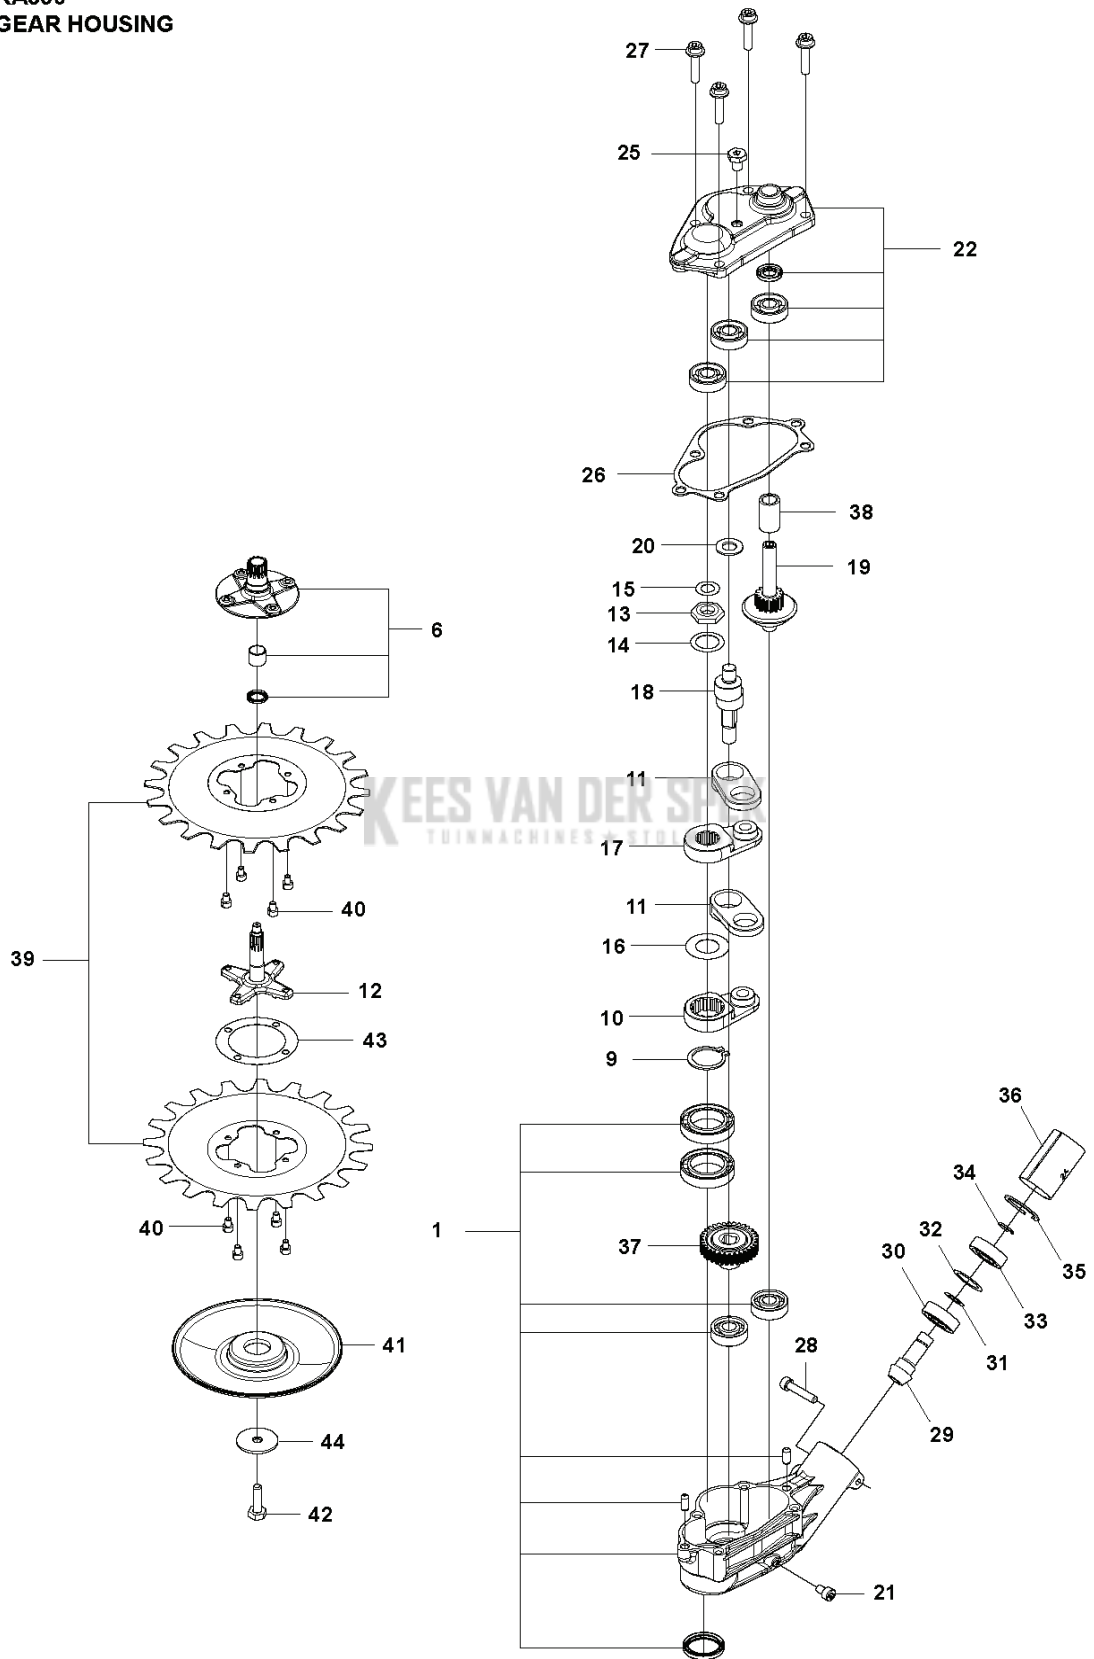

**HUSQVARNA WEED SCISSOR
ATTACHMENT RA850**

**RA850
ACCESSORIES**

ACCESSORIES AND TOOLS

PXM_REF	PXM_PARTNO	DESCRIPTION	PXM_REMARK	QTY.
1	594074101	KLEM		1
2	514383603	BESCHERMEN	RA850	1
3	577873401	SLEUTEL		1
5	503997804	HENDEL		1
6	574181501	SCHROEF IHSCFT		3
7	574352301	DEKSEL		2
8	537130402	KNOP		1 9
9	537353601	LUS		1
10	537350101	LUS		1 9
11	725233151	SCREW		1 9
12	537216201	DRAAGSTEL		1

**RA850
GEAR HOUSING**

ACCESSORIES AND TOOLS

PXM_REF	PXM_PARTNO	DESCRIPTION	PXM_REMARK	QTY.
1	594063501	HUIS		1
6	594063801	AS		1
9	516124601	BORGRING		1
10	596249201	ARM		1
11	594064101	DRUJSTANG		2
12	594064201	AS		1
13	515067201	MOER		1
14	515067301	SHIM	The number of this part differs depending on the unit.	1
14	515067501	SHIM	The number of this part differs depending on the unit.	1
14	515067601	SHIM	The number of this part differs depending on the unit.	1
15	515067401	SHIM		1
16	594064301	SHIM		1
17	596249301	ARM		1
18	594064501	KRUKAS		1
19	594064601	AS COMPL.		1
20	516077901	RING		1
21	581499801	BOUT		1
22	594064901	DEKSEL		1
25	591377001	SCREW		1
26	594065201	PAKKING		1
27	576191601	SCREW		4
28	578796901	BOUT		1
29	594067401	TANDWIELKOP		1
30	505170201	LAGER		1
31	597116701	SHIM		1
32	597735801	SHIM		1
33	516129901	LAGER		1
34	514128201	RING		1
35	596567601	BORGRING		1
36	594065501	AFSTANDRING		1
37	594066101	VERSNELLING		1
38	594066201	AFSTANDRING		1
39	597545902	BLADE SET	2 blades included.	1
40	521862001	BOUT		8
41	594065801	DRAAISCHOTEL		1
42	598398401	SCREW		1
43	515067701	SHIM		1
44	596627801	RING		1

KEES VAN DER SPEK
TUINMACHINES * STOLWIJK

**RA850
SHAFT**

KEES VAN DER SPEK
TUINMACHINES * STOLWIJK

ACCESSORIES AND TOOLS

PXM_REF	PXM_PARTNO	DESCRIPTION	PXM_REMARK	QTY.
1	584249301	PIJP		1
2	587414601	PLUG		1 1
3	583938301	KLEM		1 1
4	587411701	AANDRIJFAS		1 1
5	503785202	STEUNLAGER		1 1
6	735580810	BORGRING		1 1