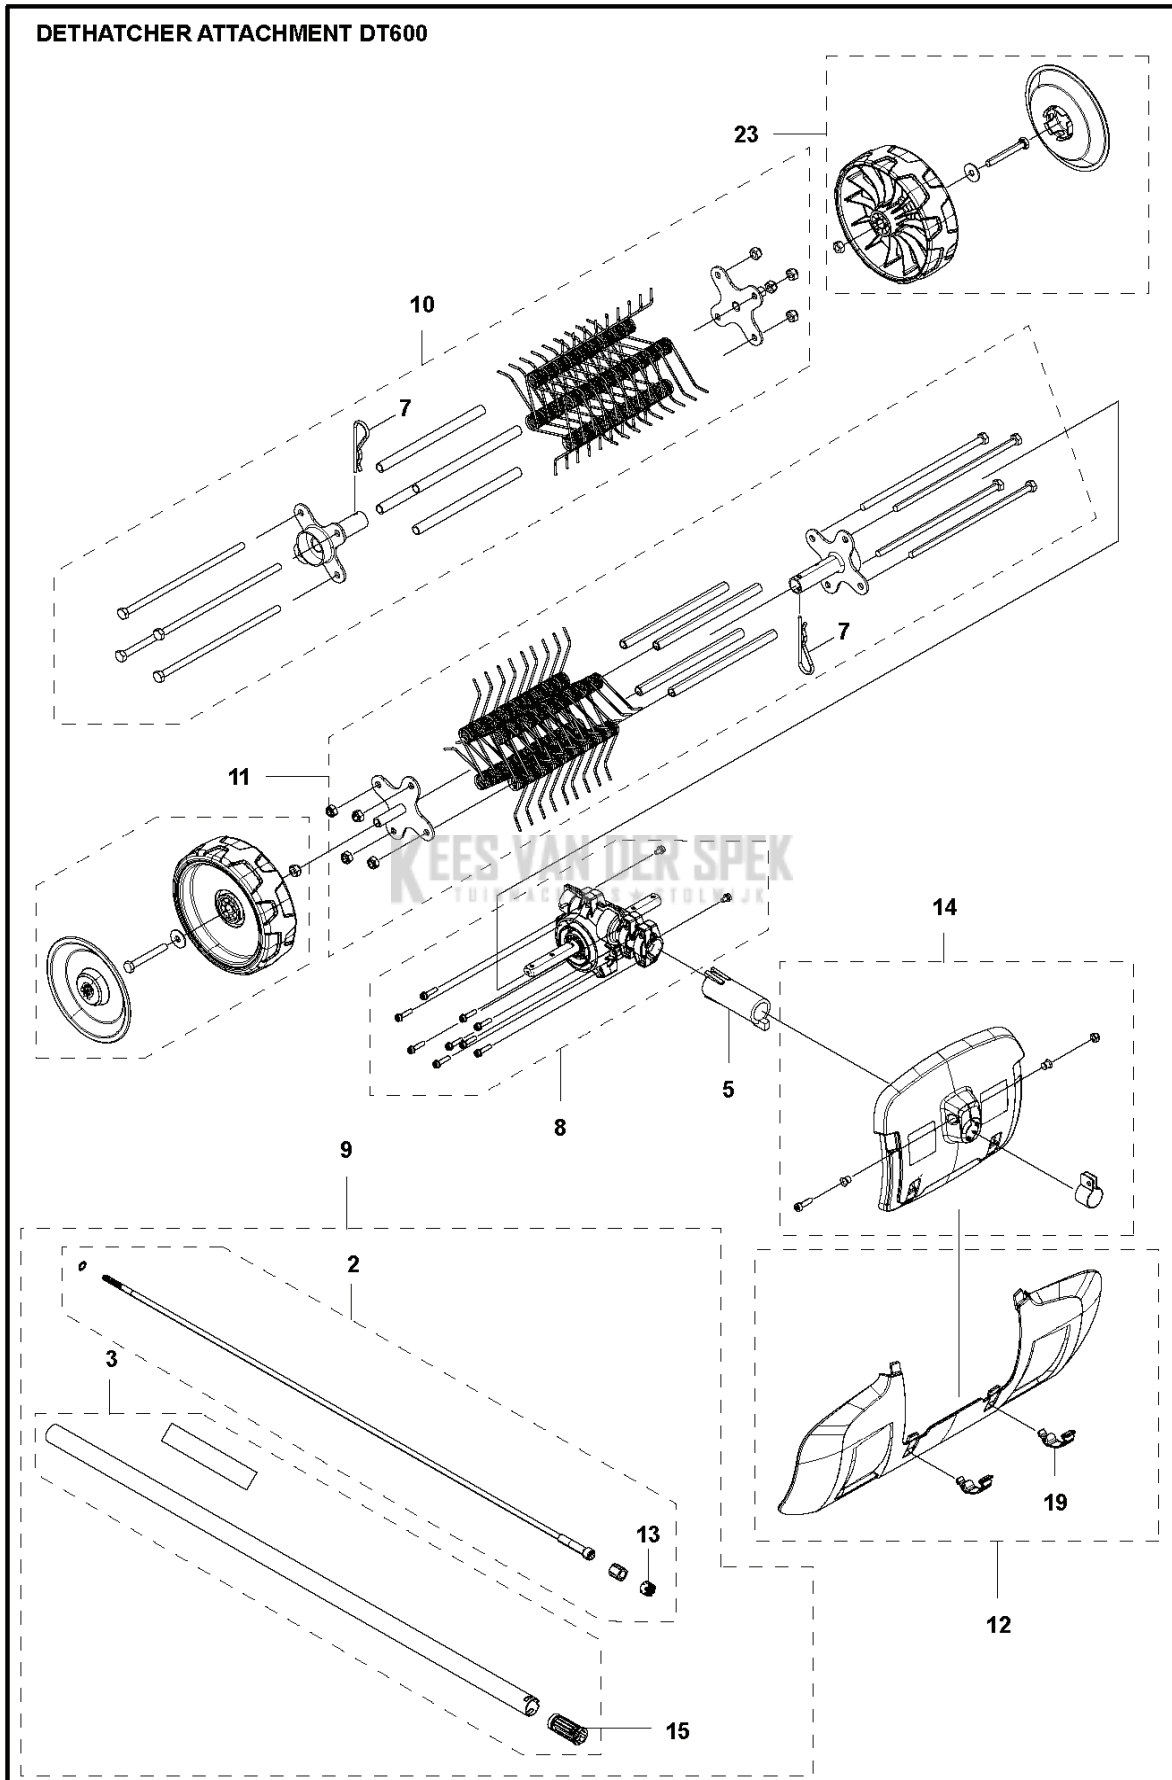

SPARE PARTS CATALOGUE
ACCESSORIES AND TOOLS: HUSQVARNA VERTICUTEER
HULPSTUK DT600

KEES VAN DER SPEK
TUINMACHINES ★ STOLWIJK

Spare Parts List

SPARE PARTS LIST

ACCESSORIES AND TOOLS

KEES VAN DER SPEK
TUINMACHINES * STOLWIJK

**HUSQVARNA VERTICUTEER HULPSTUK
DT600**

ACCESSORIES AND TOOLS

| PXM_REF | PXM_PARTNO | DESCRIPTION | PXM_REMARK | QTY. |
|---------|------------|---------------------|------------|-------|
| 2 | 587676601 | AANDRIJFAS COMPL. | | 1 9 |
| 3 | 587675901 | PIJP | | 1 9 |
| 5 | 588016501 | AFSTAND | | 1 |
| 7 | 578430301 | BORGVEER | | 2 |
| 8 | 577634901 | VERSNELLING COMPL. | | 1 |
| 9 | 579268801 | PIJP | | 1 |
| 10 | 587677402 | VEERCASSETTE COMPL. | | 1 |
| 11 | 587677401 | VEERCASSETTE COMPL. | | 1 |
| 12 | 579706601 | DEKSEL | | 1 |
| 13 | 583938301 | KLEM | | 1 2,9 |
| 14 | 579709001 | DEKSEL | | 1 |
| 15 | 579269301 | PLUG | | 1 3,9 |
| 19 | 503894702 | SNAPSLUITING | | 2 12 |
| 23 | 587677501 | WIEL COMPL. | | 2 |