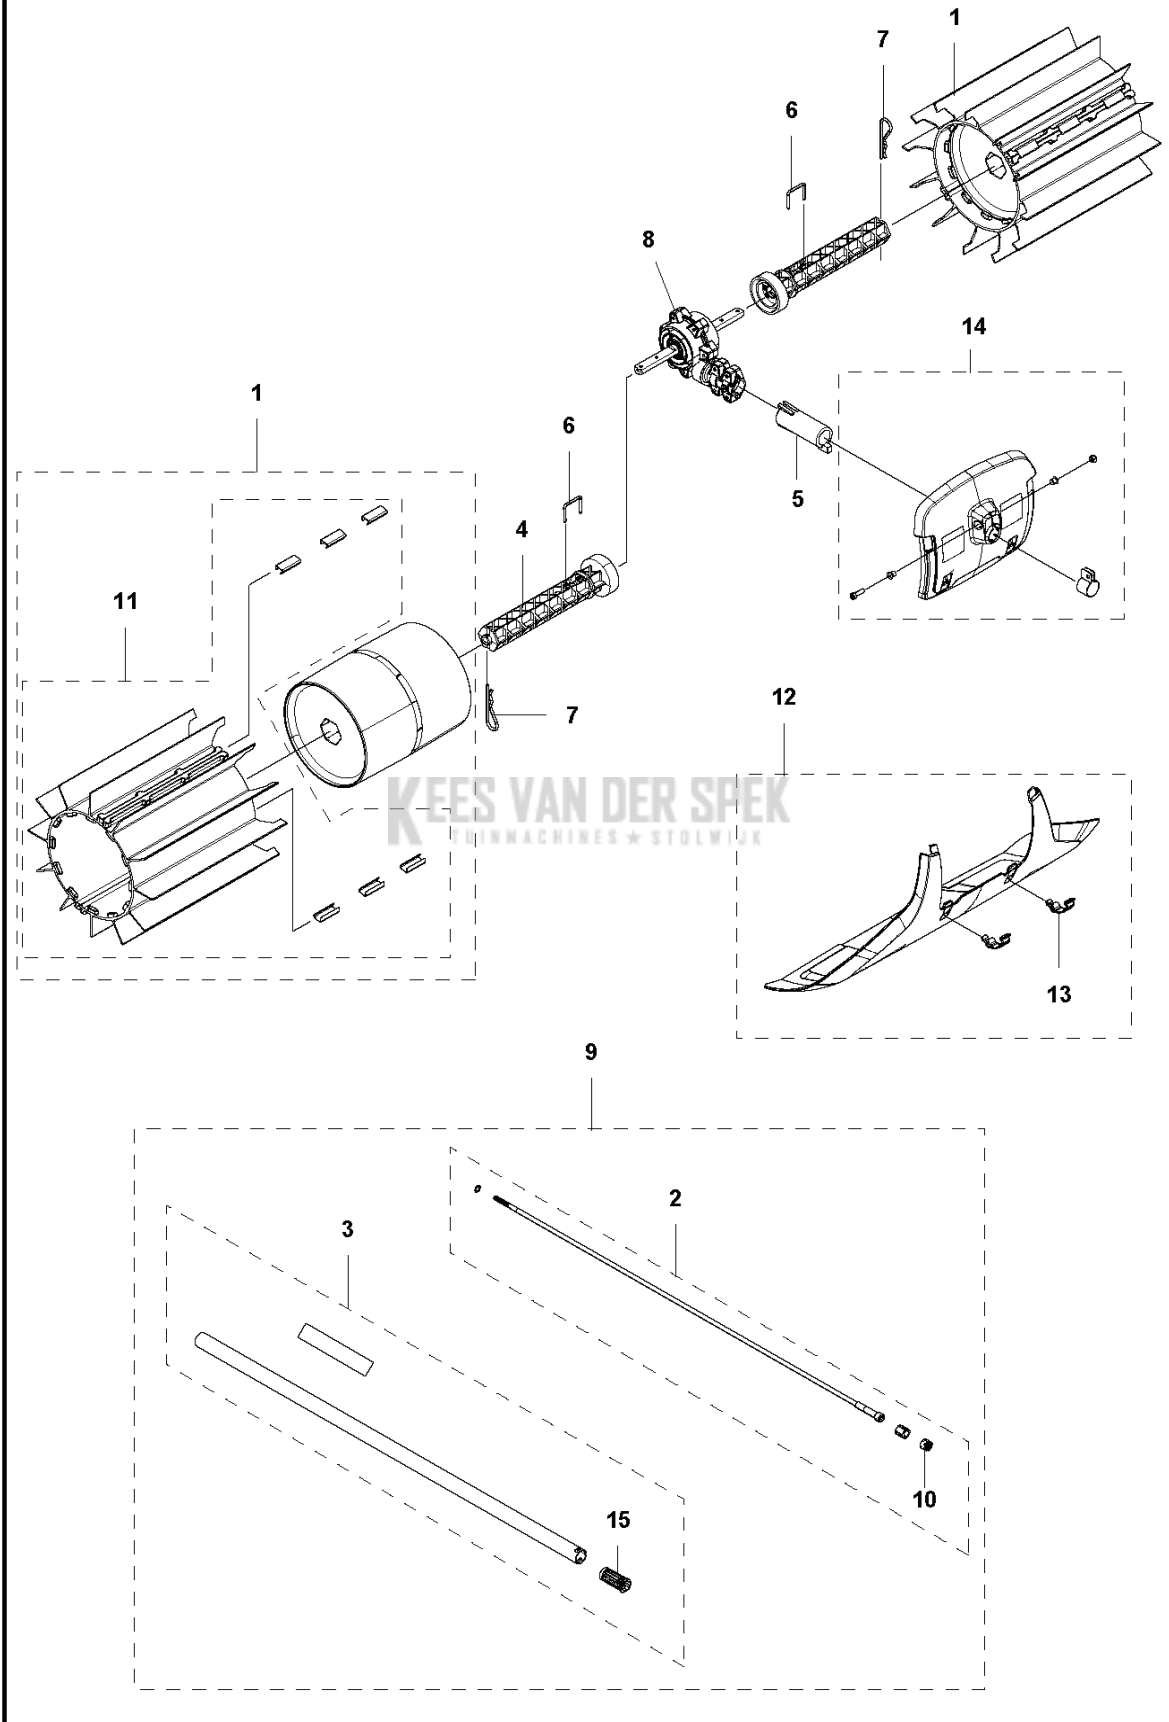

SPARE PARTS CATALOGUE
ACCESSORIES AND TOOLS: HUSQVARNA SWEEPER HULPSTUK
SR600-2

KEES VAN DER SPEK
TUINMACHINES ★ STOLWIJK

Spare Parts List

SPARE PARTS LIST

ACCESSORIES AND TOOLS

KEES VAN DER SPEK
TUINMACHINES * STOLWIJK

**HUSQVARNA SWEEPER HULPSTUK
SR600-2**

SWEEPER ATTACHMENT SR600-2

ACCESSORIES AND TOOLS

PXM_REF	PXM_PARTNO	DESCRIPTION	PXM_REMARK	QTY.
1	577997901	VEGER		2
2	587676602	AANDRIJFAS COMPL.		1 9
3	587675902	PIJP		1 9
4	577874701	ADAPTER		2
5	588016501	AFSTAND		1
6	577875501	KLINKNAGEL		2
7	578430301	BORGVEER		2
8	577634901	VERSNELLING COMPL.		1
9	579268802	PIJP		1
10	583938301	KLEM		1 2.9
11	501070501	BAND		1
12	579706901	DEKSEL		1
13	503894702	SNAPSLUITING		2 12
14	579709001	DEKSEL		1
15	579319501	PLUG		1 3.9