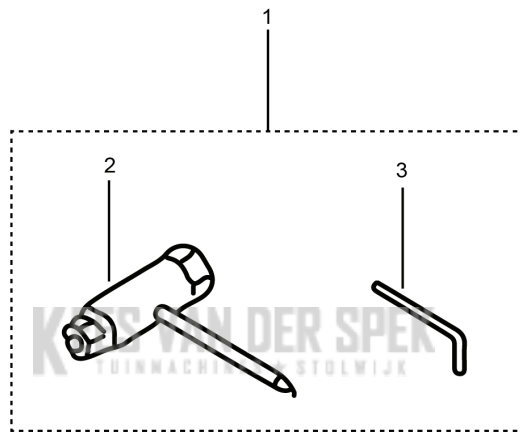

ACCESSORIES AND TOOLS

PXM_REF	PXM_PARTNO	DESCRIPTION	PXM_REMARK	QTY.
1	510958901	GEREEDSCHAP		1
2	529265401	DOP		1
3	505312001	GEREEDSCHAP		1

KEES VAN DER SPEK
TUINMACHINES ★ STOLWIJK