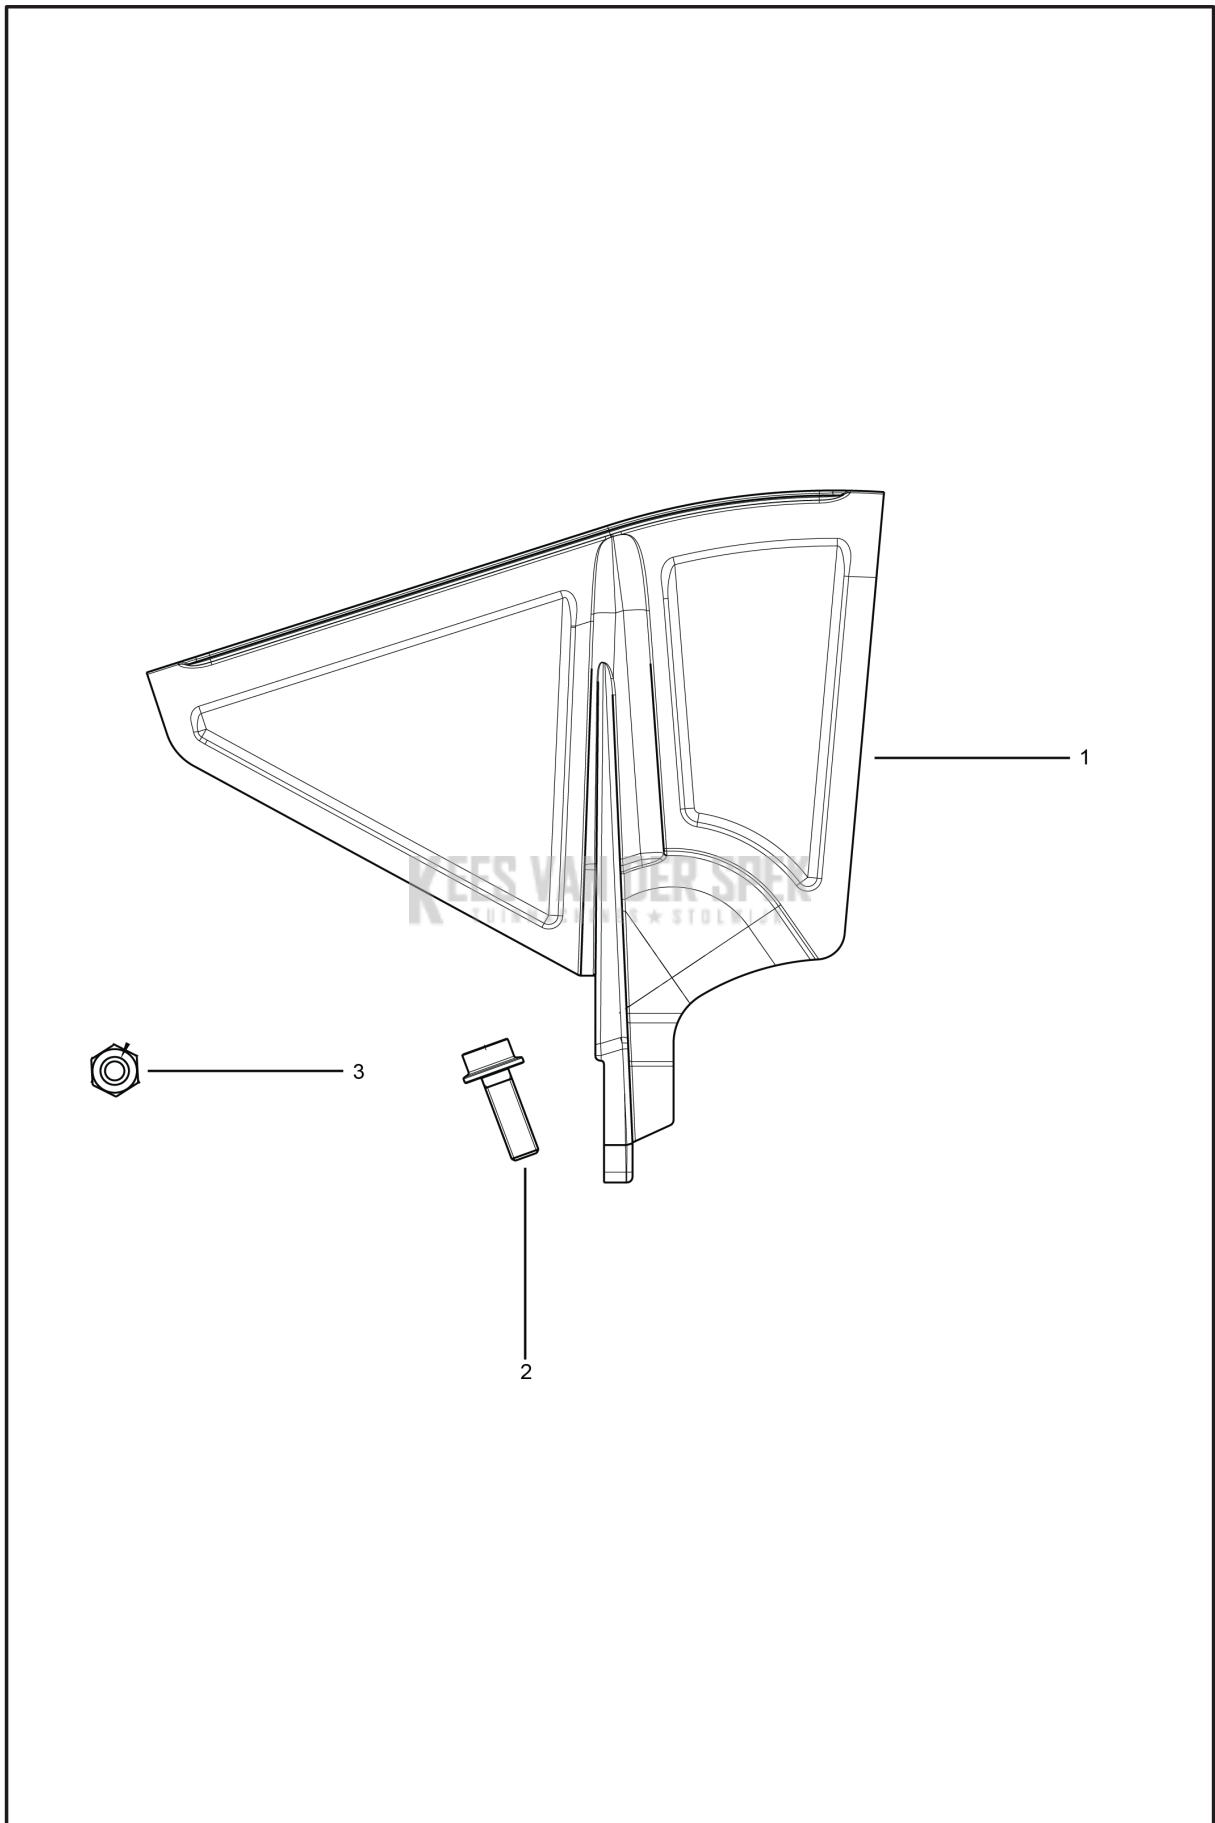

PXM_REF	PXM_PARTNO	DESCRIPTION	PXM_REMARK	QTY.
1	521516101	BOUT	BOLT M 5 X 10.9 ZnFe	2
2	505173701	RUBBER	RUBBER	1
3	505173501	BEVESTIGING	BRACKET	1
4	510981002	BESCHERMEN	GUARD	1
5	505174801	MOER	NUT	2
6	505173001	RING	WASHER	4
7	505174701	SCREW	SCREW	2
8	505174601	BEVESTIGING	BLADE GUARD BRACKET	1
9	531300233	EDGER BLADE	EDGER BLADE	1
10	506745601	BOUT	BOLT M 5 X 16 10.9 ZnFe Lock	2
11	505172002	BESCHERMINGSPLAAT	PROTECTIVE PLATE	1
12	596876101	SCREW	SCREW M 5 X 16 10.9 ZnFe Lock	3
13	505171901	PLAAT	PLATE	1
14	505172301	MOER	NUT	2
15	505173601	PLAAT	PLATE	1
16	505173301	HULS	SLEEVE	1
17	588163001	GEAR CASE	GEAR CASE	1
18	527068601	MOER	NUT	1
19	505172901	VEERRING	SPRING WASHER	1
20	505172601	BOUT	BOLT	1
21	505172501	WIEL	WHEEL	1