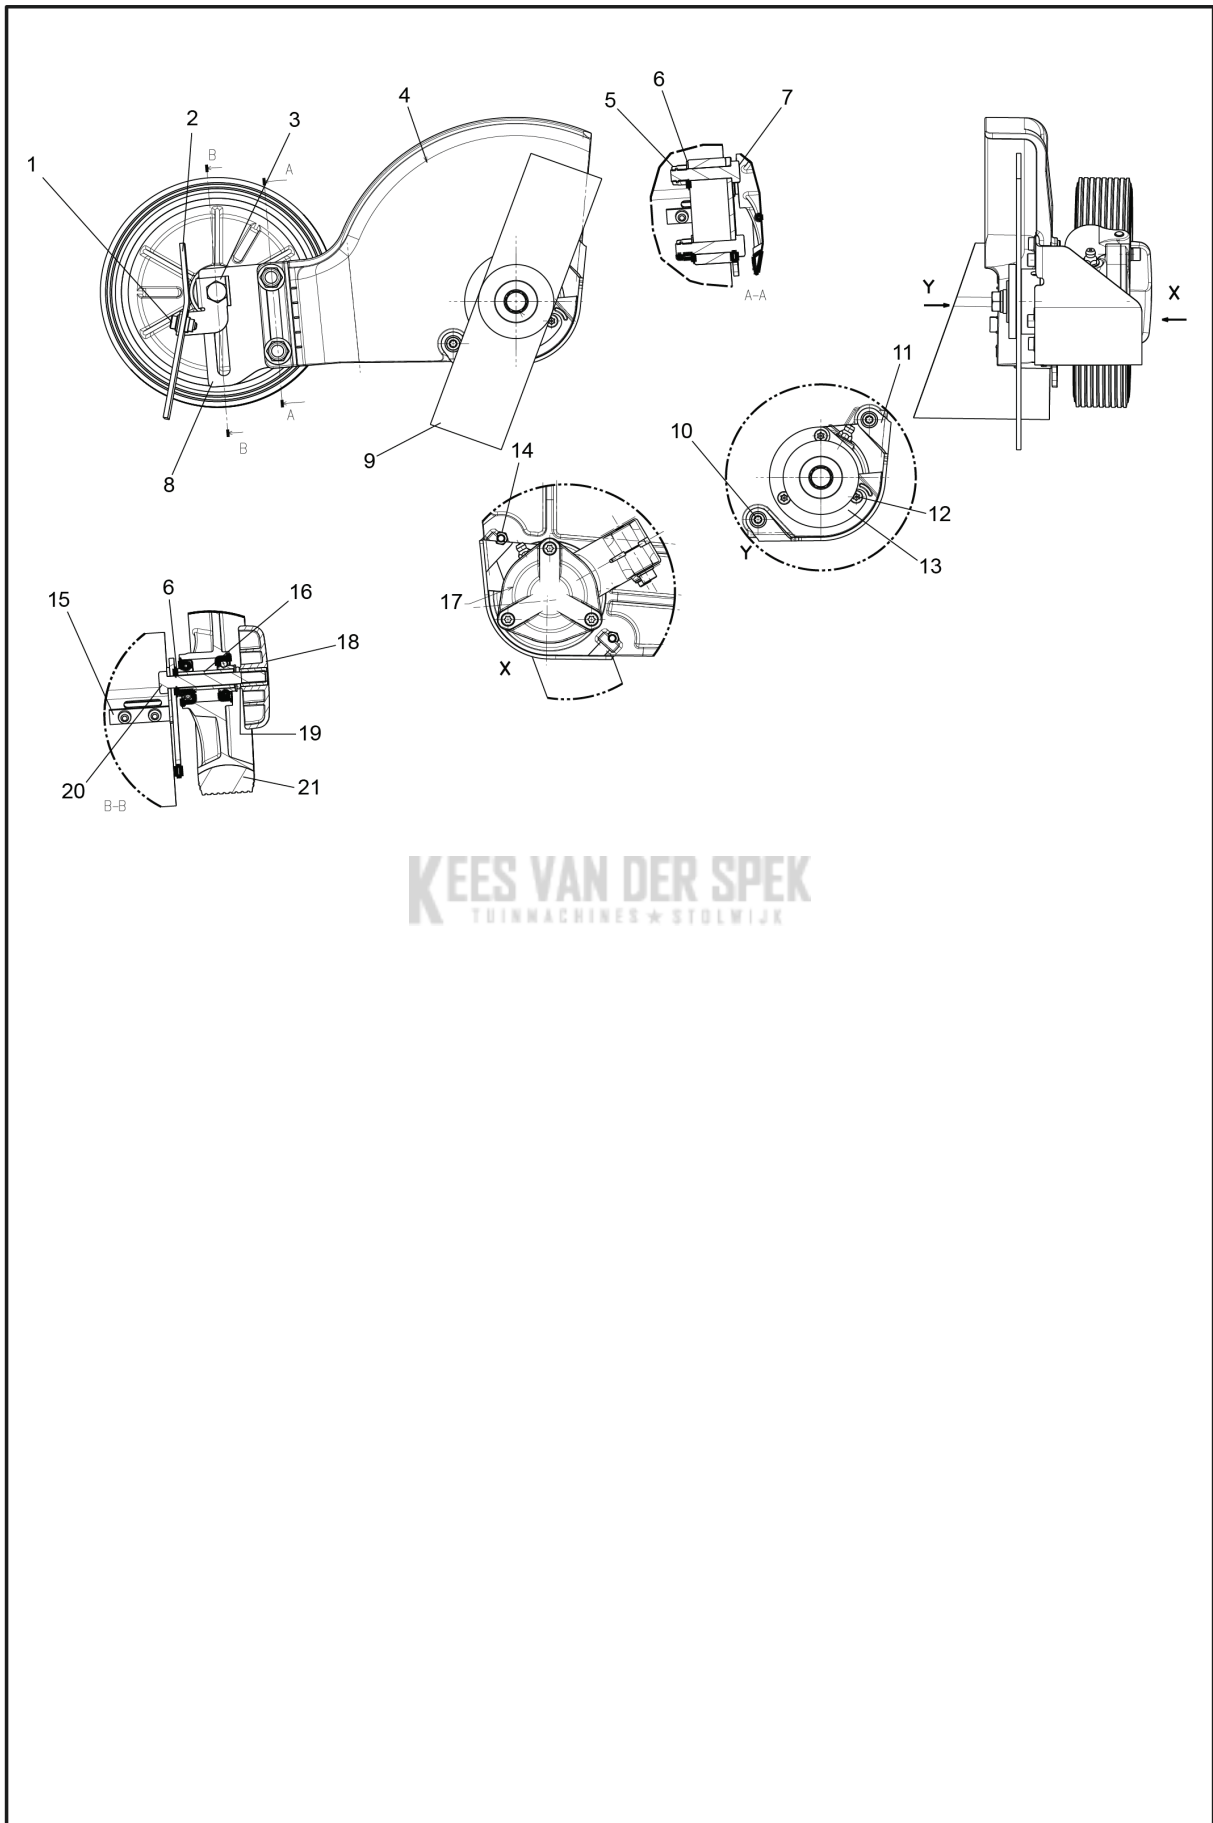

KEES VAN DER SPEK
TUINMACHINES * STOLWIJK

ACCESSORIES AND TOOLS

PXM_REF	PXM_PARTNO	DESCRIPTION	PXM_REMARK	QTY.
1	521516101	BOUT	BOLT M 5 X 10.9 ZnFe	2
2	505173701	RUBBER	RUBBER	1
3	505173501	BEVESTIGING	BRACKET	1
4	510981002	BESCHERMEN	GUARD	1
5	505174801	MOER	NUT	2
6	505173001	RING	WASHER	4
7	505174701	SCREW	SCREW	2
8	505174601	BEVESTIGING	BLADE GUARD BRACKET	1
9	531300233	EDGER BLADE	EDGER BLADE	1
10	506745601	BOUT	BOLT M 5 X 16 10.9 ZnFe Lock	2
11	505172002	BESCHERMINGSPLAAT	PROTECTIVE PLATE	1
12	596876101	SCREW	SCREW M 5 X 16 10.9 ZnFe Lock	3
13	505171901	PLAAT	PLATE	1
14	505172301	MOER	NUT	2
15	505173601	PLAAT	PLATE	1
16	505173301	HULS	SLEEVE	1
17	588163001	GEAR CASE	GEAR CASE	1
18	527068601	MOER	NUT	1
19	505172901	VEERRING	SPRING WASHER	1
20	505172601	BOUT	BOLT	1
21	505172501	WIEL	WHEEL	1