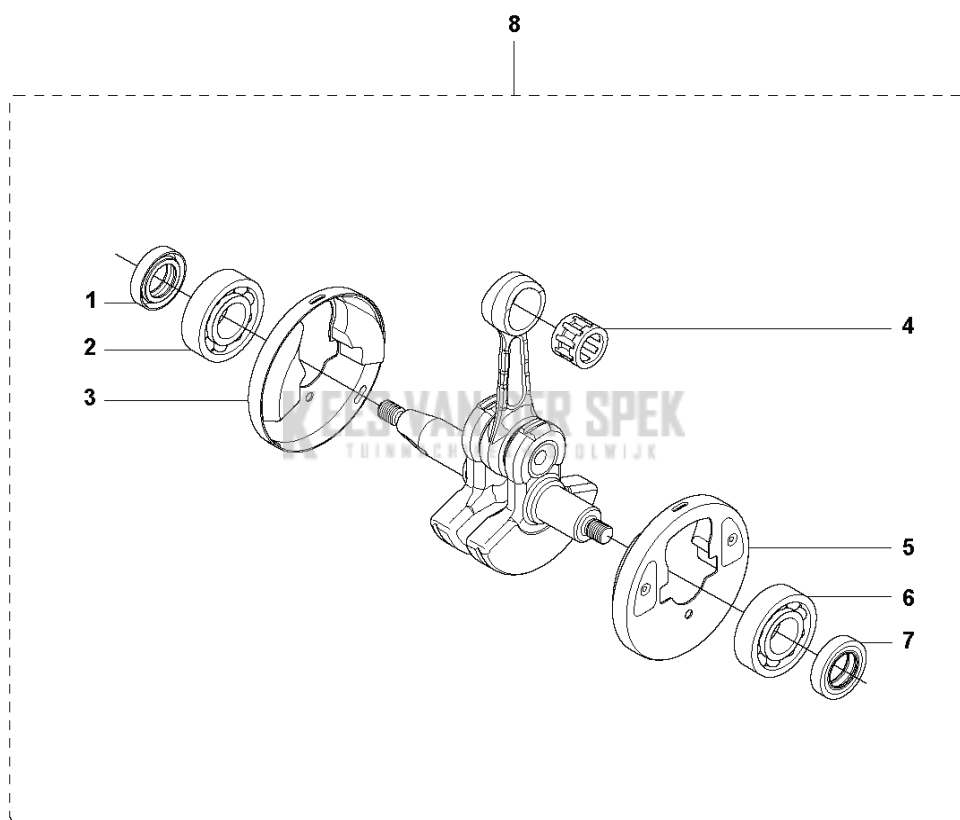

SPARE PARTS CATALOGUE
TRIMMERS/EDGERS: HUSQVARNA 535LK

KEES VAN DER SPEK
TUINMACHINES ★ STOLWIJK

Spare Parts List

SPARE PARTS LIST

TRIMMERS/EDGERS

HUSQVARNA 535LK

N 535LK
CRANK SHAFT

TRIMMERS/EDGERS

M 535LK
CYLINDER PISTON

TRIMMERS/EDGERS

PXM_REF	PXM_PARTNO	DESCRIPTION	PXM_REMARK	QTY.	
1	725533355	SCHROEF IHSCM		4	8
2	503289054	ZUIGERVEER		2	6.8
3	503289119	ZUIGERPEN		1	6.8
4	503414101	NAALDLAGER		1	6.8
5	737441000	BORGRING		2	6.8
6	585998302	ZUIGER COMPL.		1	8
7	537333002	PAKKING		1	
8	544400601	CILINDER COMPL.	Ø = 38mm.574 36 43-01	1	