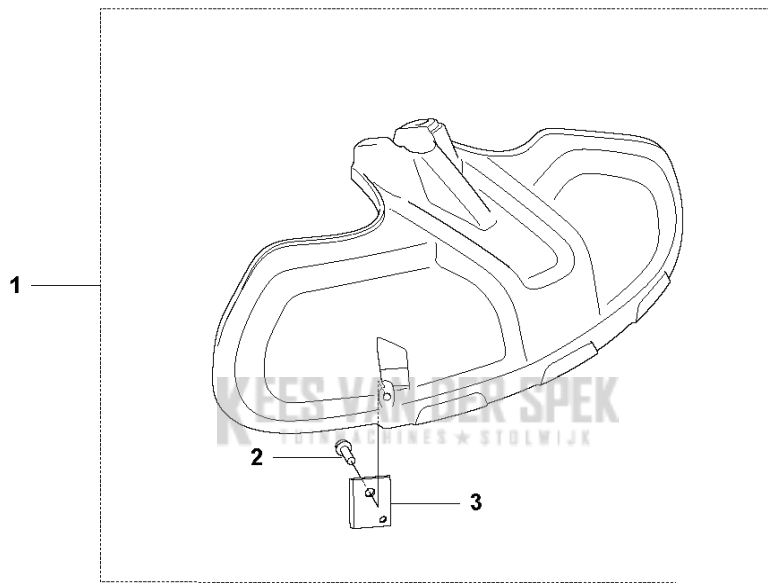

R1 535LK
ACCESSORIES

PXM_REF	PXM_PARTNO	DESCRIPTION	PXM_REMARK	QTY.
1	588117901	COMBIBESCHERMKAP		1
2	576275601	SCREW ITXSCFT		1
3	503798802	MES		1