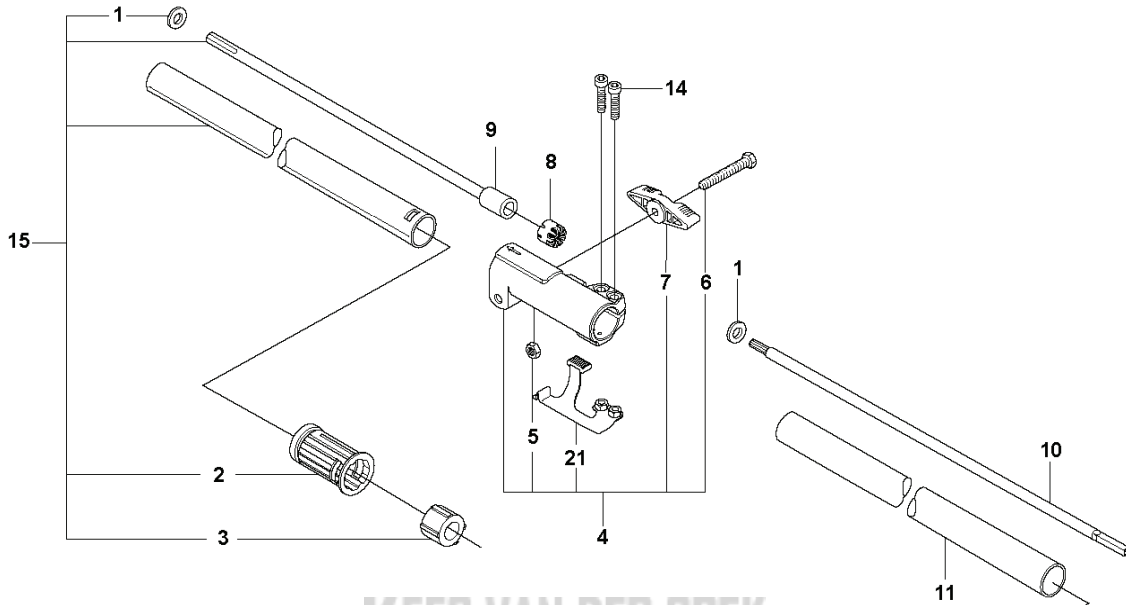

B 535LK
SHAFT

KEES VAN DER SPEK
TUINMACHINES * STOLWIJK

12

13