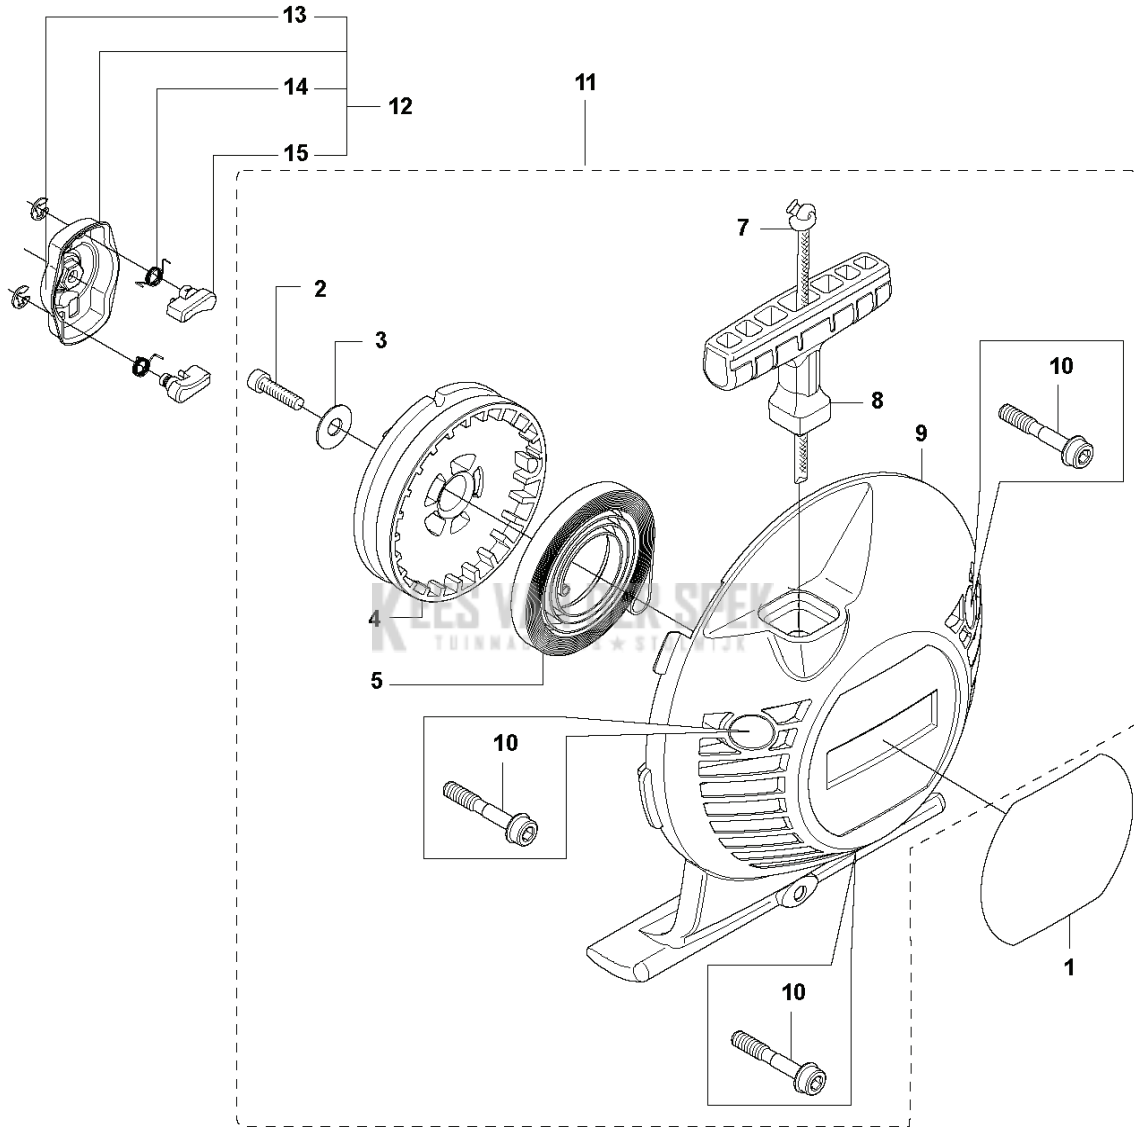

B 535LK
SHAFT

KEES VAN DER SPEK
TUINMACHINES * STOLWIJK

12

13

TRIMMERS/EDGERS

PXM_REF	PXM_PARTNO	DESCRIPTION	PXM_REMARK	QTY.	
1	735580810	BORGRING		2	15
2	587414601	PLUG		1	15
3	503785202	STEUNLAGER		1	15
4	576282602	KLEMHULS COMPL.		1	
5	731231601	ZESKANT MOER		1	4
6	725237601	SCREW		1	4
7	576282401	KNOP		1	4
8	583938301	KLEM		1	
9	587411701	AANDRIJFAS	L=843mm Ø=7mm	1	15
10	581815102	AANDRIJFAS	L=696mm Ø=7mm, thread end	1	
11	587987901	TUBE ASSY	L=650mm Ø=24mm	1	
12	589295101	PLAATJE		1	
13	503795601	PLAATJE		1	
14	503200725	SCHROEF IHSCFM		2	
15	587988101	TUBE ASSY		1	
16	725238051	SCHROEF EHHM		1	
17	503879001	KNOP		1	
18	503871903	HENDEL		1	
19	503940301	AFSTAND		1	
20	502197101	MOER 4-KANT		1	
21	576282301	BORGPLAAT		1	4

PXM_REF	PXM_PARTNO	DESCRIPTION	PXM_REMARK	QTY.
1	576796801	SHORT BLOCK	Assembled	1

K 535LK
STARTER

TRIMMERS/EDGERS

PXM_REF	PXM_PARTNO	DESCRIPTION	PXM_REMARK	QTY.
1	577223601	STICKER		1
2	503217920	SCHROEF IH SCT		1 11
3	535072301	RING		1 11
4	537325002	KOORDSCHIJF		1 11
5	503859901	RETOURVEER		1 11
7	505305125	STARTKOORD		1 11
8	503543901	STARTHANDVAT		1 11
9	544102502	STARTER	Spare part adapted for captive screws	1 11
10	573994305	SCHROEF IH SCFMO	Captive screws	3
11	537214707	STARTER COMPL.		1
12	503873305	STARTPAL		1
13	735310820	E-CLIP		2 12
14	503873601	VEER		1 12
15	503873502	STARTPAL		2 12