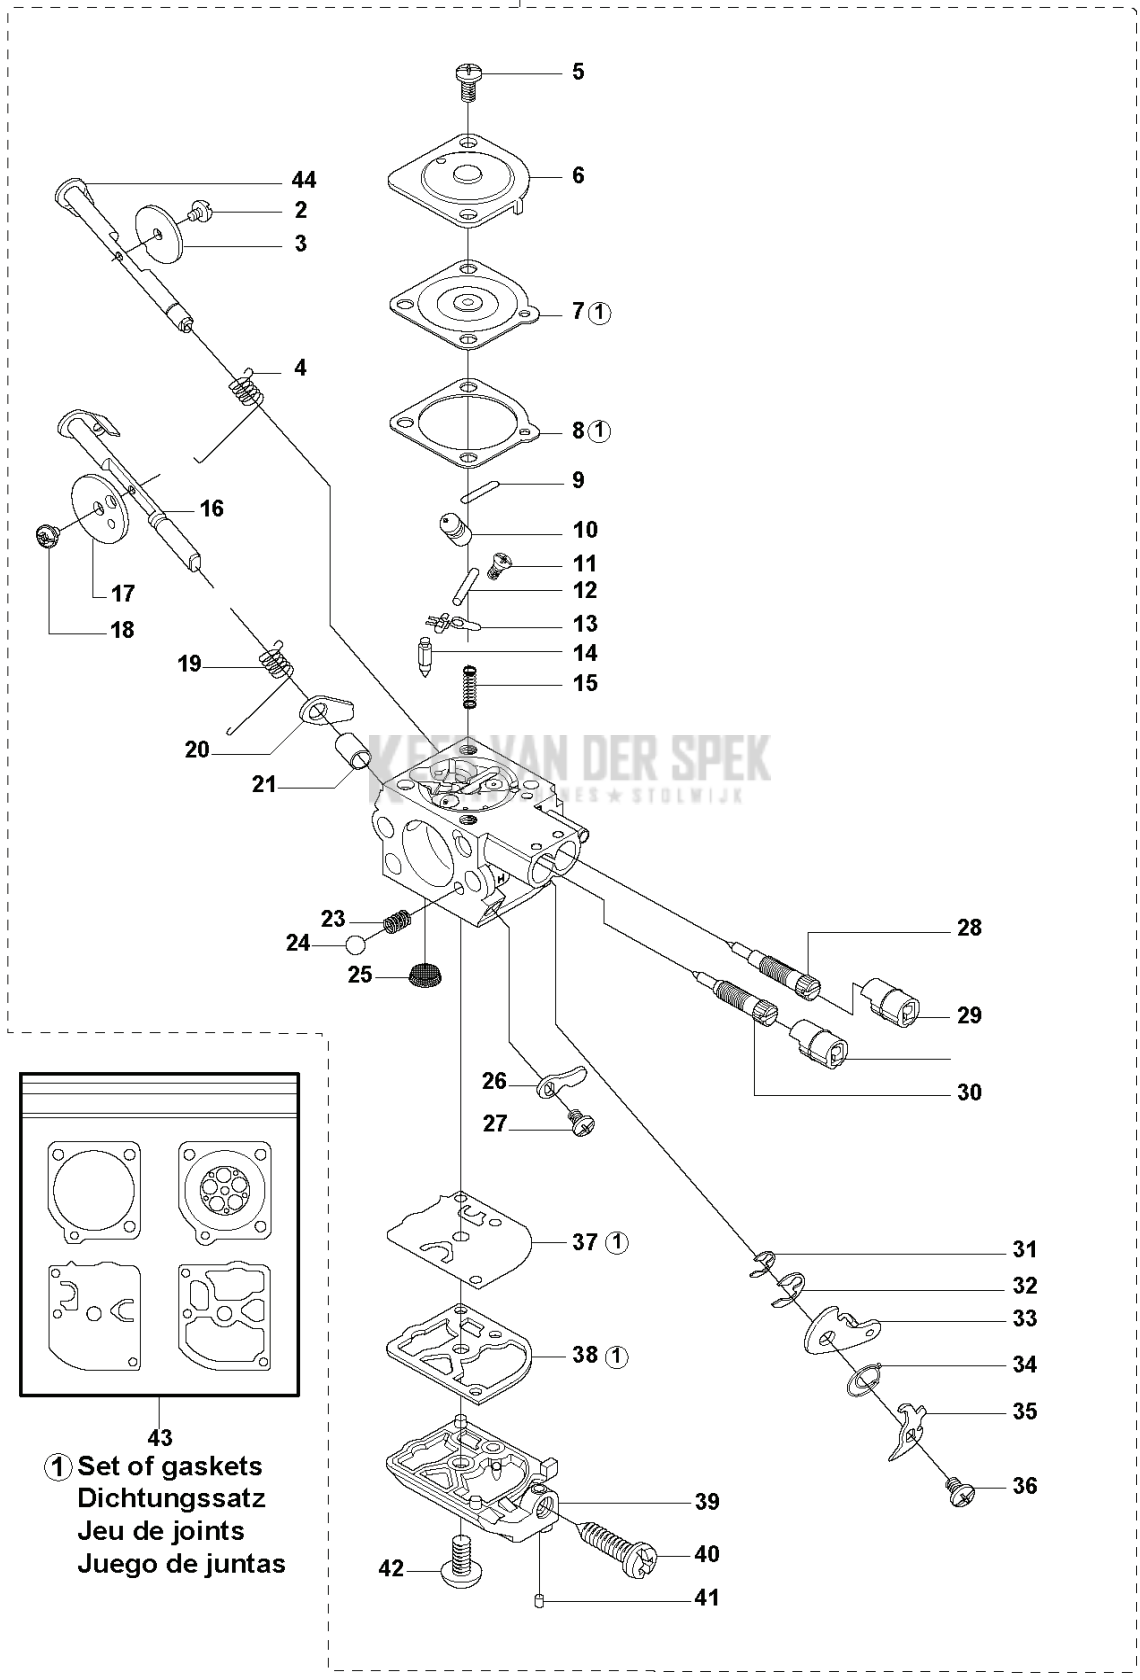

Q2 535LK
CARBURETOR DETAILS

Zama C1Q-EL36D

KREMER VAN DER SPEK
STOLWIJK

TRIMMERS/EDGERS

PXM_REF	PXM_PARTNO	DESCRIPTION	PXM_REMARK	QTY.
1	581167501	CARBURATEUR		1
2	503479201	SCREW		1 1
3	537417201	VENTIEL		1 1
4	544372401	VEER		1 1
5	503480501	SCREW		2 1
6	503974301	DEKSEL		1 1
7	537048901	MEMBRAAN		1 1.43
8	537020401	PAKKING		1 1.43
9	503535601	PLUG WELCH		1 1
10	581899501	HOOFD SPROEIER		1 1
11	503480101	SCREW		1 1
12	503480001	PIN RETAINING SCREW		1 1
13	503665901	HEFBOOM		1 1
14	503479701	VENTIEL		1 1
15	503478101	VEER		1 1
16	544372201	AS COMPL.		1 1
17	537370301	VENTIEL		1 1
18	503481801	SCREW		1 1
19	544372601	VEER		1 1
20	544372501	HEFBOOM		1 1
21	544427001	KRAAG		1 1
23	537012601	VEER		1 1
24	537012501	KOGEL		1 1
25	503481301	ZEEF		1 1
26	544372301	HEFBOOM		1 1
27	503479001	SCREW		1 1
28	537416901	SCREW		1 1
29	537417001	BEGRENZERDOP		2 1
30	581899301	SCREW		1 1
31	537385201	KLEM		1 1
32	537385001	KLEM		1 1
33	537417301	HEFBOOM		1 1
34	576746601	VEER		1 1
35	537417401	HEFBOOM		1 1
36	502078401	SCREW		1 1
37	537020001	MEMBRAAN POMP		1 1.43
38	537020101	PAKKING		1 1.43
39	537416801	DEKSEL		1 1
40	537020701	SCREW		1 1
41	503481101	PIECE		1 1
42	503479601	SCREW		1 1
43	531004552	PAKKINGSET		1
44	544372101	AS COMPL.		1 1

KEES VAN DER SPEK
TUINMACHINES HOUTWIJK