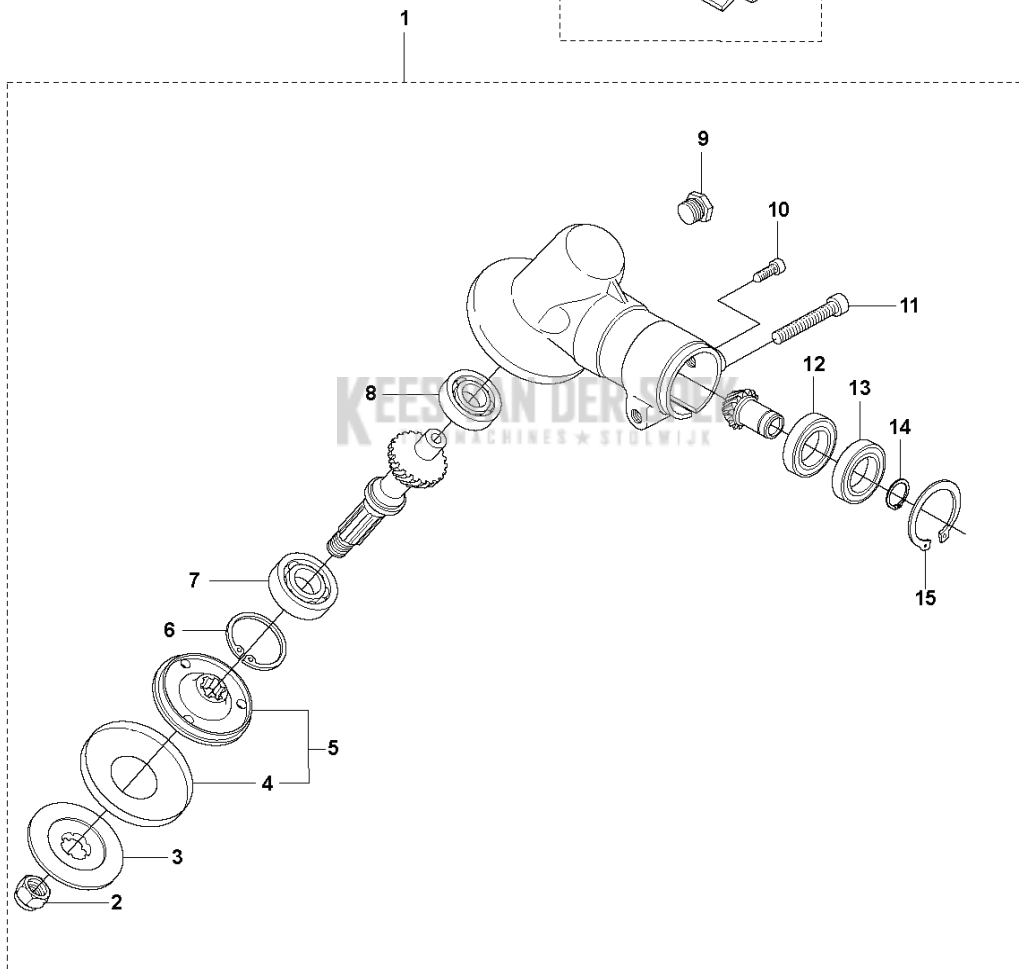

A 535LK
BEVEL GEAR

TRIMMERS/EDGERS

PXM_REF	PXM_PARTNO	DESCRIPTION	PXM_REMARK	QTY.
1	537199202	HOEKOVERBRENGING COMPL.		1
2	503856301	MOER		1 1
3	537285601	FLENSSTEUN		1 1
4	537292601	KOP		1 1
5	537234901	MEENEMER COMPL.		1 1
6	735312810	BORGCLIP		1 1
7	503252401	KOGELLAGER		1 1
8	738219800	KOGELLAGER		1 1
9	503201501	SCREW		1 1
10	503201412	SCHROEF IHSCFMO		1 1
11	503200725	SCHROEF IHSCFM		1 1
12	738219900	KOGELLAGER		1 1
13	738219902	KOGELLAGER		1 1
14	735311100	BORGCLIP		1 1
15	735312510	BORGCLIP		1 1
16	725237051	SCREW		1 18
17	503200712	SCHROEF IHSCFM		1 18
18	503935501	CLAMPGUARD		1 1

KEES VAN DER SPEK
TUINMACHINES ★ STOLWIJK