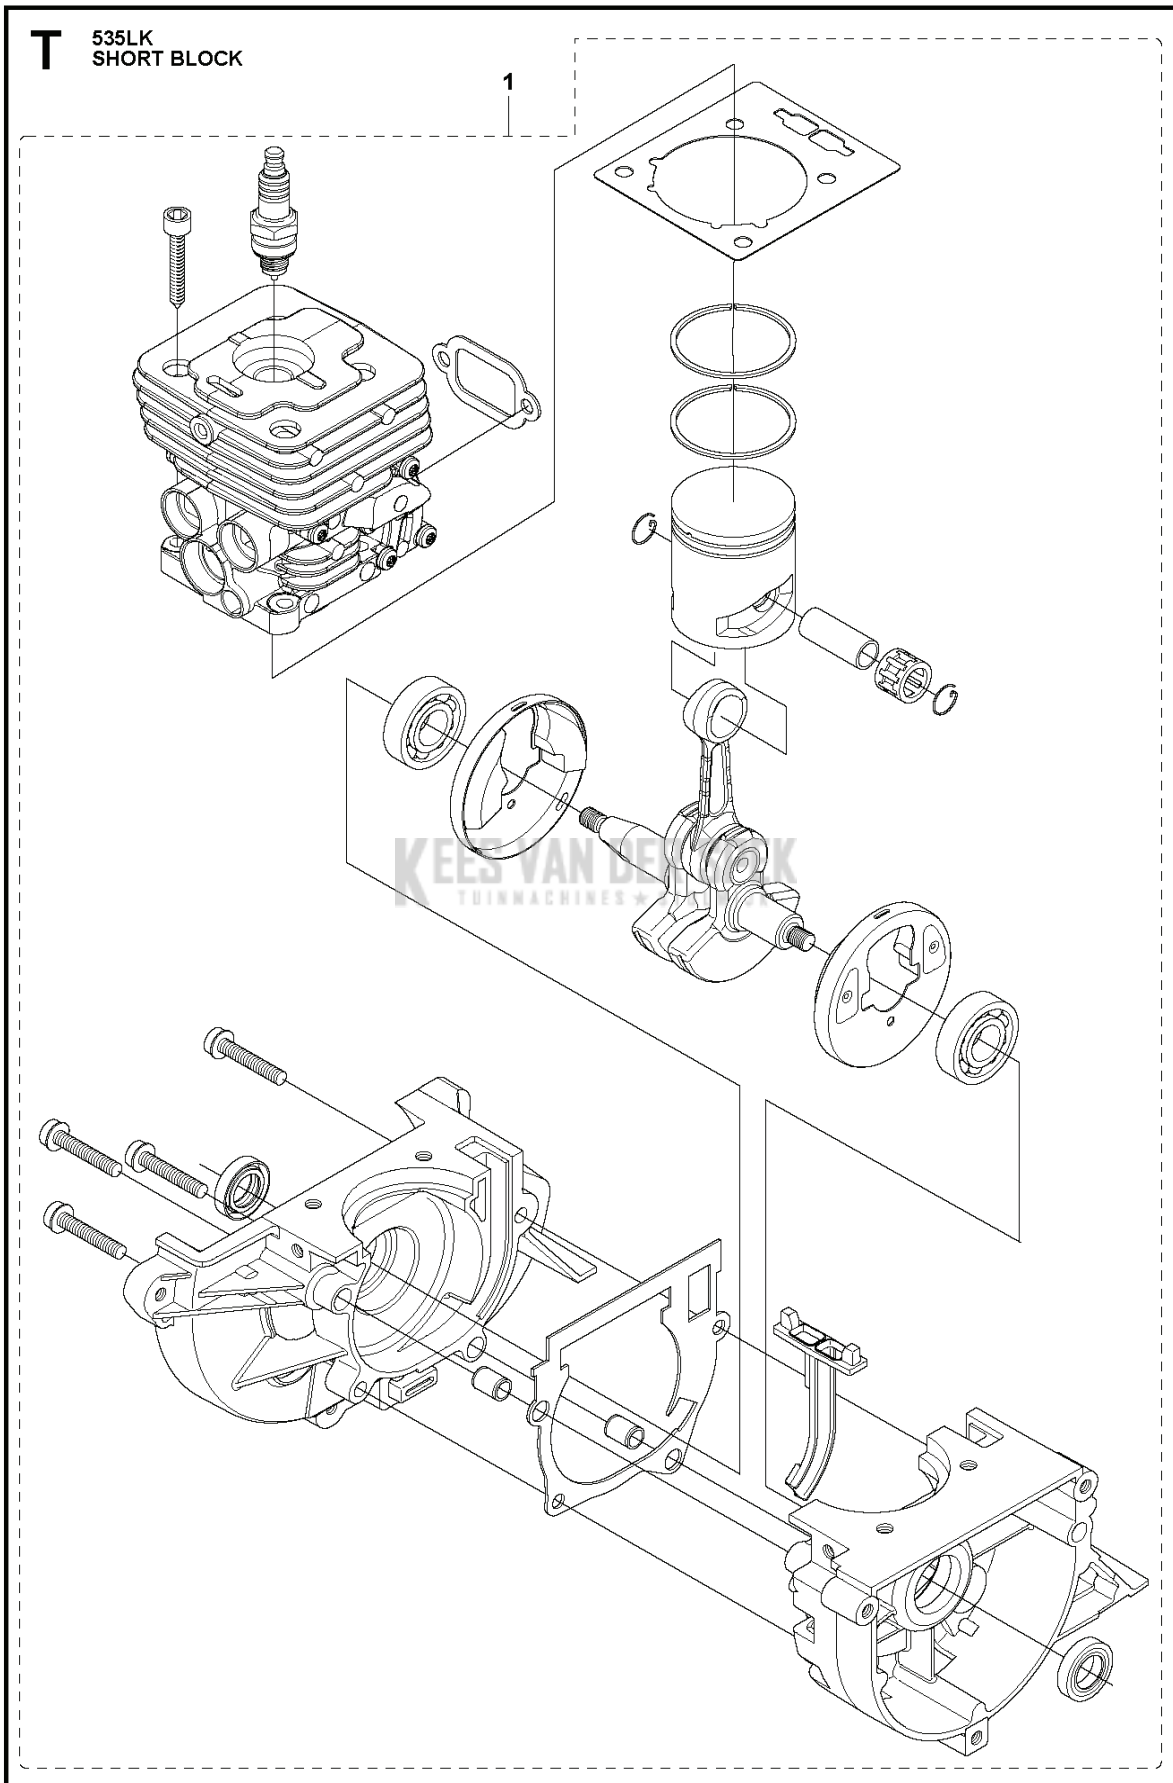

B 535LK
SHAFT

KEES VAN DER SPEK
TUINMACHINES * STOLWIJK

12

13

TRIMMERS/EDGERS

PXM_REF	PXM_PARTNO	DESCRIPTION	PXM_REMARK	QTY.	
1	735580810	BORGRING		2	15
2	587414601	PLUG		1	15
3	503785202	STEUNLAGER		1	15
4	576282602	KLEMHULS COMPL.		1	
5	731231601	ZESKANT MOER		1	4
6	725237601	SCREW		1	4
7	576282401	KNOP		1	4
8	583938301	KLEM		1	
9	587411701	AANDRIJFAS	L=843mm Ø=7mm	1	15
10	581815102	AANDRIJFAS	L=696mm Ø=7mm, thread end	1	
11	587987901	TUBE ASSY	L=650mm Ø=24mm	1	
12	589295101	PLAATJE		1	
13	503795601	PLAATJE		1	
14	503200725	SCHROEF IHSCFM		2	
15	587988101	TUBE ASSY		1	
16	725238051	SCHROEF EHHM		1	
17	503879001	KNOP		1	
18	503871903	HENDEL		1	
19	503940301	AFSTAND		1	
20	502197101	MOER 4-KANT		1	
21	576282301	BORGPLAAT		1	4