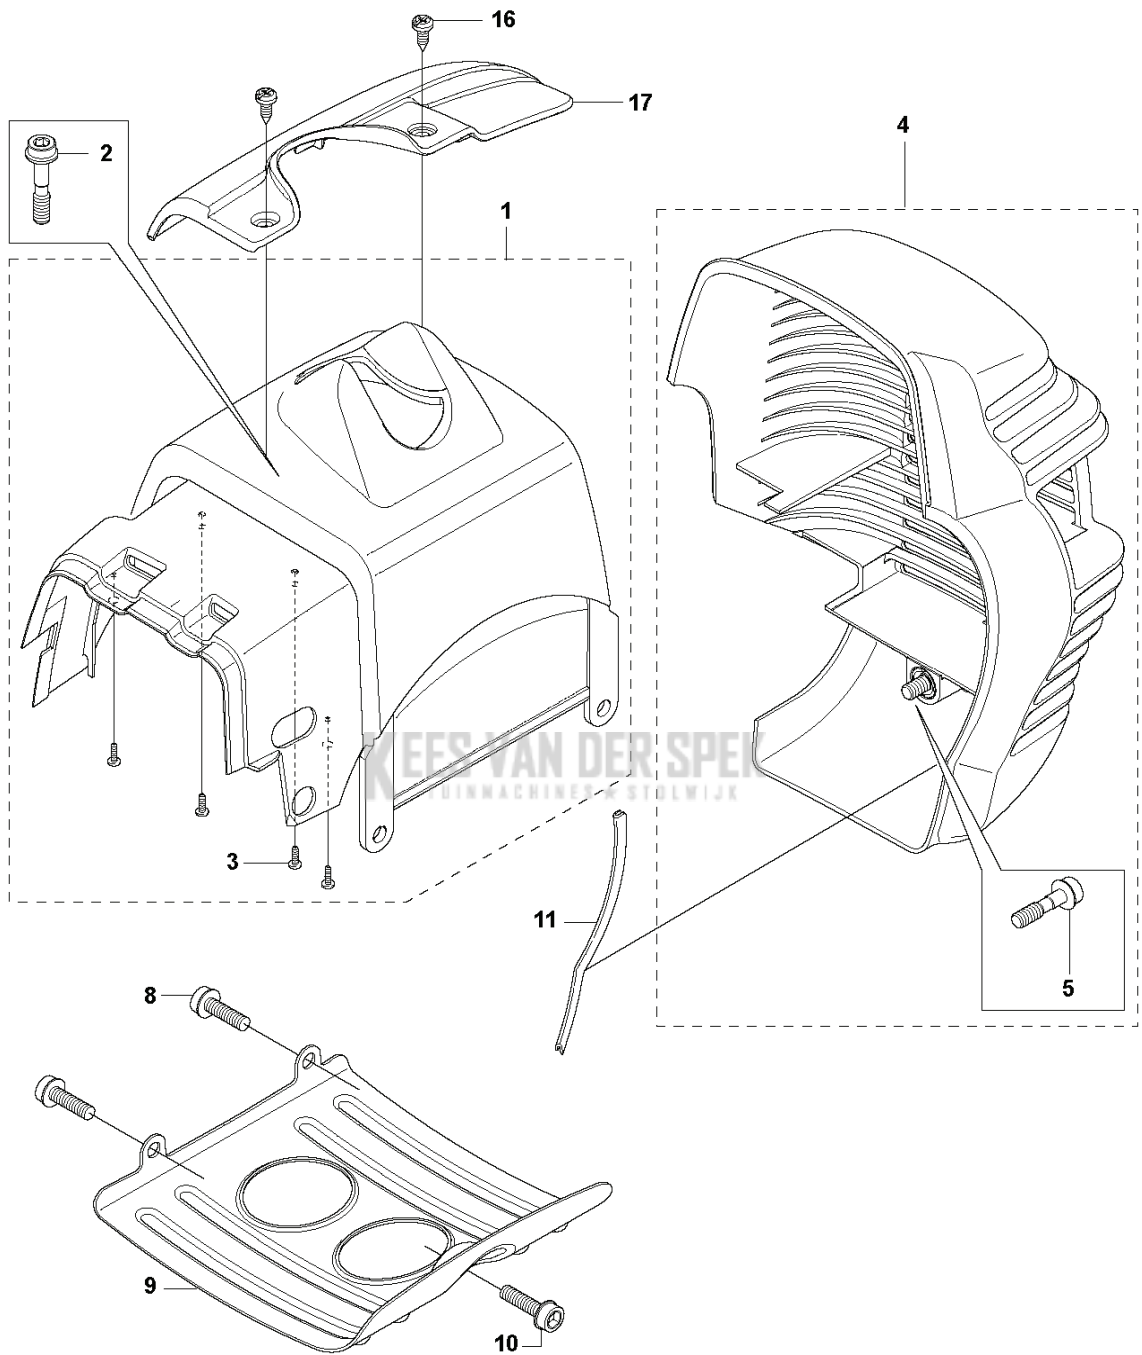

G 535LK
CYLINDER COVER

TRIMMERS/EDGERS

PXM_REF	PXM_PARTNO	DESCRIPTION	PXM_REMARK	QTY.
1	544160103	CILINDERDEKSEL	Spare part incl. Screws Pos. 2	1
2	573994304	SCHROEF IHSCFMO	Captive screws	1 1
3	503212910	SCHROEF CCRPANT		4 1
4	537425102	HITTEBESCHERMING	Spare part incl. Screws Pos. 5	1
5	574477003	SCHROEF IHSCFMO	Captive screws	1 4
8	503217516	SCHROEF IHSCFT		2
9	537357201	BESCHERMINGSPLAAT		1
10	503217516	SCHROEF IHSCFT		1
11	544029801	ZAAGBLAD		1
16	503213502	SCREW		2
17	502433901	ARMBESCHERMING		1
18	576998623	PLAATJE		1