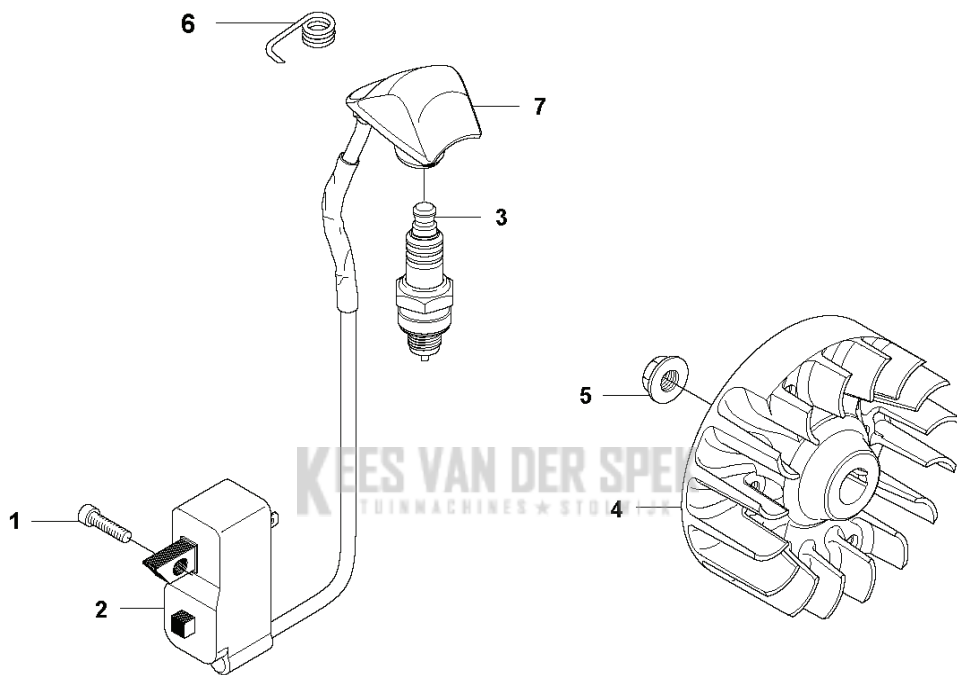

L 535LK
IGNITION

TRIMMERS/EDGERS

PXM_REF	PXM_PARTNO	DESCRIPTION	PXM_REMARK	QTY.
1	503216618	SCHROEF IHSCT		2
2	544127001	ONTSTEKING MODULE		1
3	503235109	BOUGIE	CH RCJ6Y (Ø=14 mm)	1
4	537249601	VLIEGWIEL		1
5	731711651	HEXAGON NUT FLANGE		1
6	537239301	CONTACTVEER		1
7	537434301	BOUGIEDOP		1