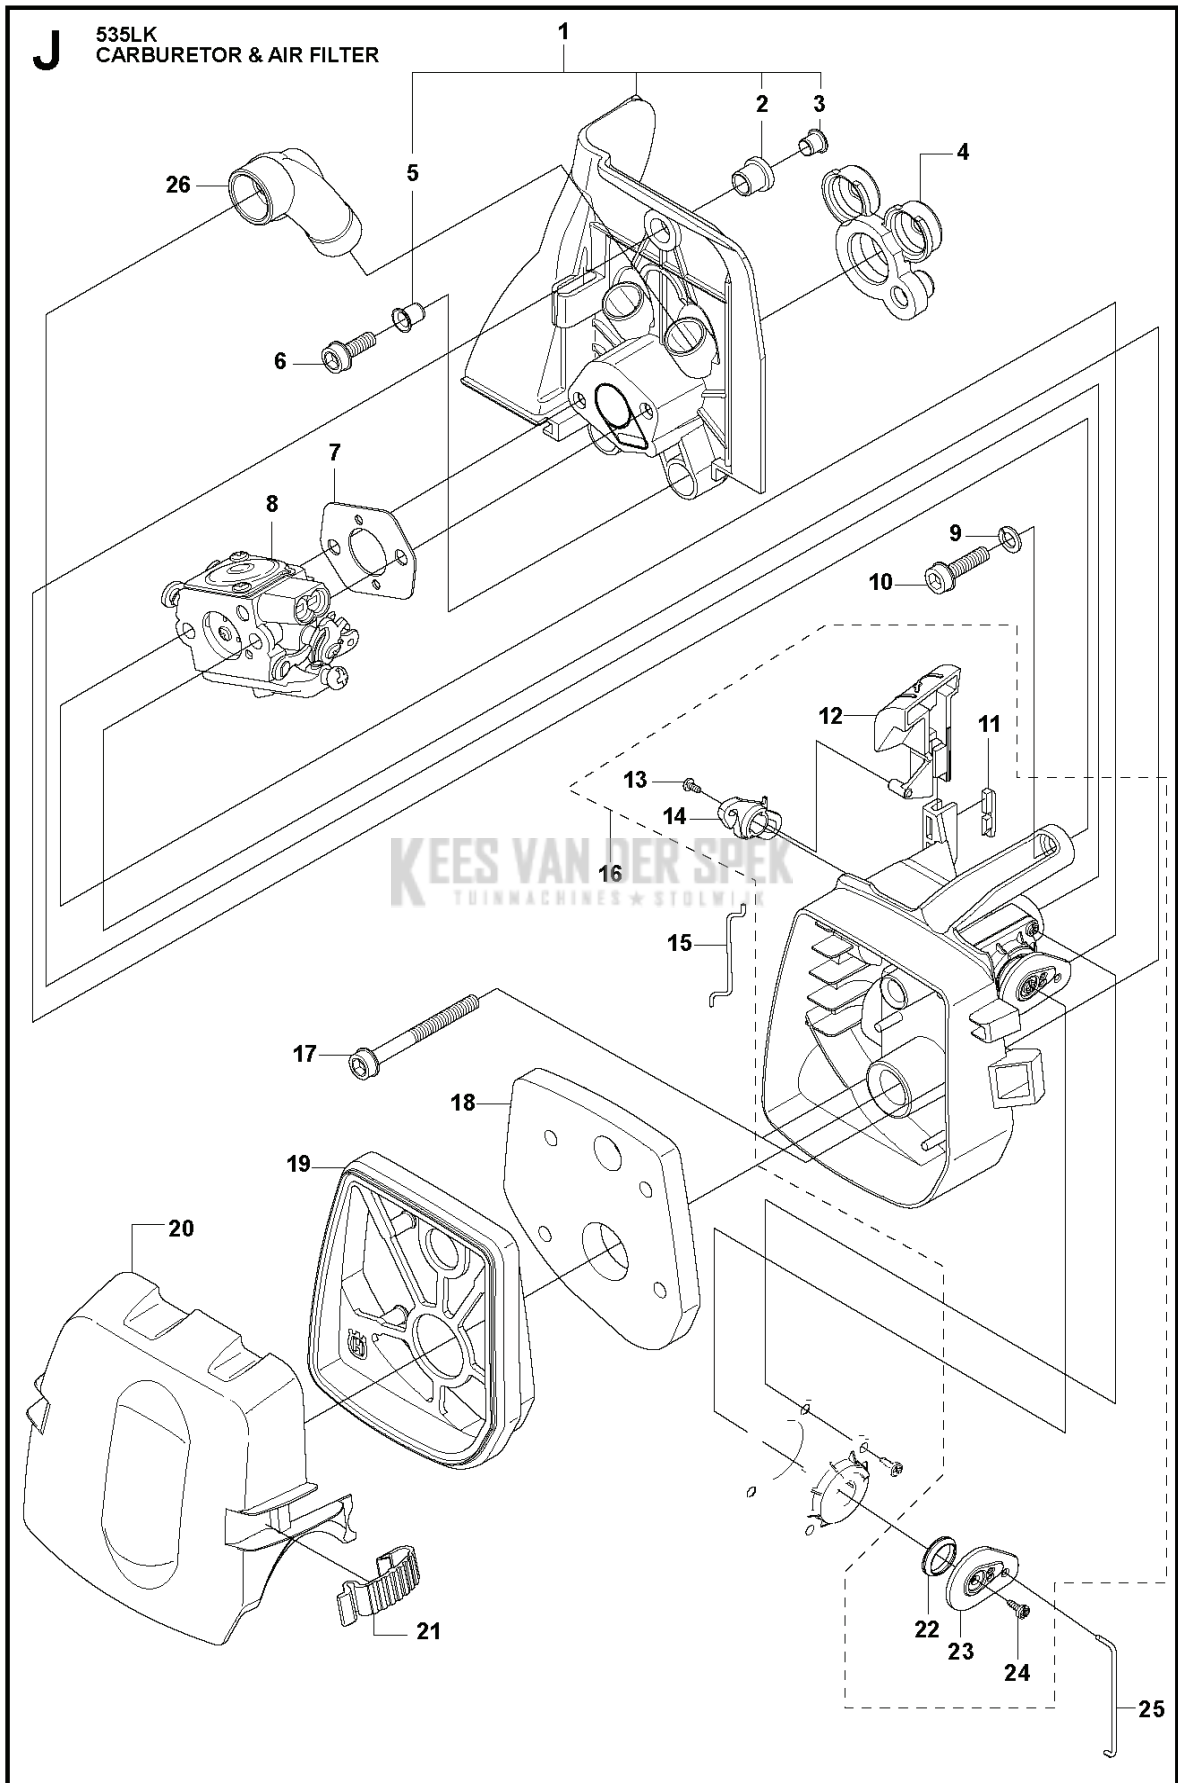

TRIMMERS/EDGERS

PXM_REF	PXM_PARTNO	DESCRIPTION	PXM_REMARK	QTY.
1	537371202	ISOLATIE WAND		1
2	537371101	HULS		1 1
3	544019101	BUISVORMIGE KLINKNAGEL		1 1
4	537334301	INLAATPIJP		1
5	537373803	BUISVORMIGE KLINKNAGEL		2 1
6	503200316	SCHROEF IHSCFM		2
7	503497101	PAKKING		1
8	581167501	CARBURATEUR	(ZAMA C1Q-EL36)	1
9	503231006	RING		1
10	503200320	SCHROEF IHSCFM		1
11	544025801	ZAAGBLAD		1 16
12	537337101	CHOKEHENDEL		1 16
13	503212906	SCHROEF CCRPANT		1 16
14	537355801	HEFBOOM		1 16
15	544372701	SCHAKELARM		1
16	537314101	FILTERHOUDER		1
17	503217550	SCHROEF IHSCFT		2
18	537337201	FILTER		1
19	537314201	FRAME		1
20	537314401	FILTERDEKSEL		1
21	537387201	SNAPSLUITING		2
22	544014701	BALG		1 16
23	544014601	HEFBOOM		1 16
24	503212906	SCHROEF CCRPANT		1 16
25	537349001	HEFBOOM		1
26	537341301	LUCHTKANAAL		1