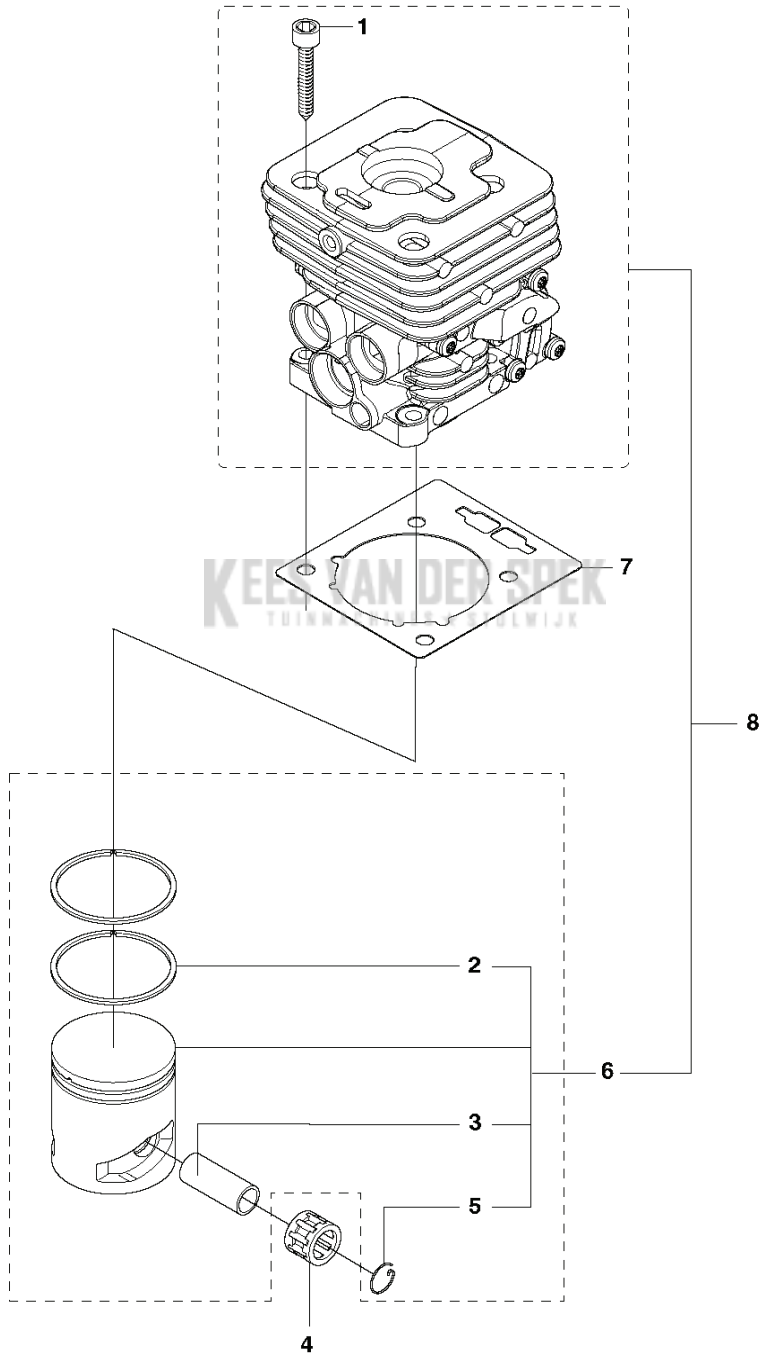

SPARE PARTS CATALOGUE
TRIMMERS/EDGERS: HUSQVARNA 535LK

KEES VAN DER SPEK
TUINMACHINES ★ STOLWIJK

Spare Parts List

SPARE PARTS LIST

TRIMMERS/EDGERS

HUSQVARNA 535LK

N 535LK
CRANK SHAFT

TRIMMERS/EDGERS

PXM_REF	PXM_PARTNO	DESCRIPTION	PXM_REMARK	QTY.
1	503260202	SEALING RING		1 8
2	738210110	KOGELLAGER		1 8
3	537297601	KOP		1 8
4	503414101	NAALDLAGER		1 8
5	537297601	KOP		1 8
6	738210110	KOGELLAGER		1 8
7	503260202	SEALING RING		1 8
8	544039001	KRUKAS COMPL.		1

G 535LK
CYLINDER COVER

TRIMMERS/EDGERS

PXM_REF	PXM_PARTNO	DESCRIPTION	PXM_REMARK	QTY.
1	544160103	CILINDERDEKSEL	Spare part incl. Screws Pos. 2	1
2	573994304	SCHROEF IHSCFMO	Captive screws	1 1
3	503212910	SCHROEF CCRPANT		4 1
4	537425102	HITTEBESCHERMING	Spare part incl. Screws Pos. 5	1
5	574477003	SCHROEF IHSCFMO	Captive screws	1 4
8	503217516	SCHROEF IHSCFT		2
9	537357201	BESCHERMINGSPLAAT		1
10	503217516	SCHROEF IHSCFT		1
11	544029801	ZAAGBLAD		1
16	503213502	SCREW		2
17	502433901	ARMBESCHERMING		1
18	576998623	PLAATJE		1

M 535LK
CYLINDER PISTON

TRIMMERS/EDGERS

PXM_REF	PXM_PARTNO	DESCRIPTION	PXM_REMARK	QTY.	
1	725533355	SCHROEF IHSCM		4	8
2	503289054	ZUIGERVEER		2	6.8
3	503289119	ZUIGERPEN		1	6.8
4	503414101	NAALDLAGER		1	6.8
5	737441000	BORGRING		2	6.8
6	585998302	ZUIGER COMPL.		1	8
7	537333002	PAKKING		1	
8	544400601	CILINDER COMPL.	Ø = 38mm.574 36 43-01	1	