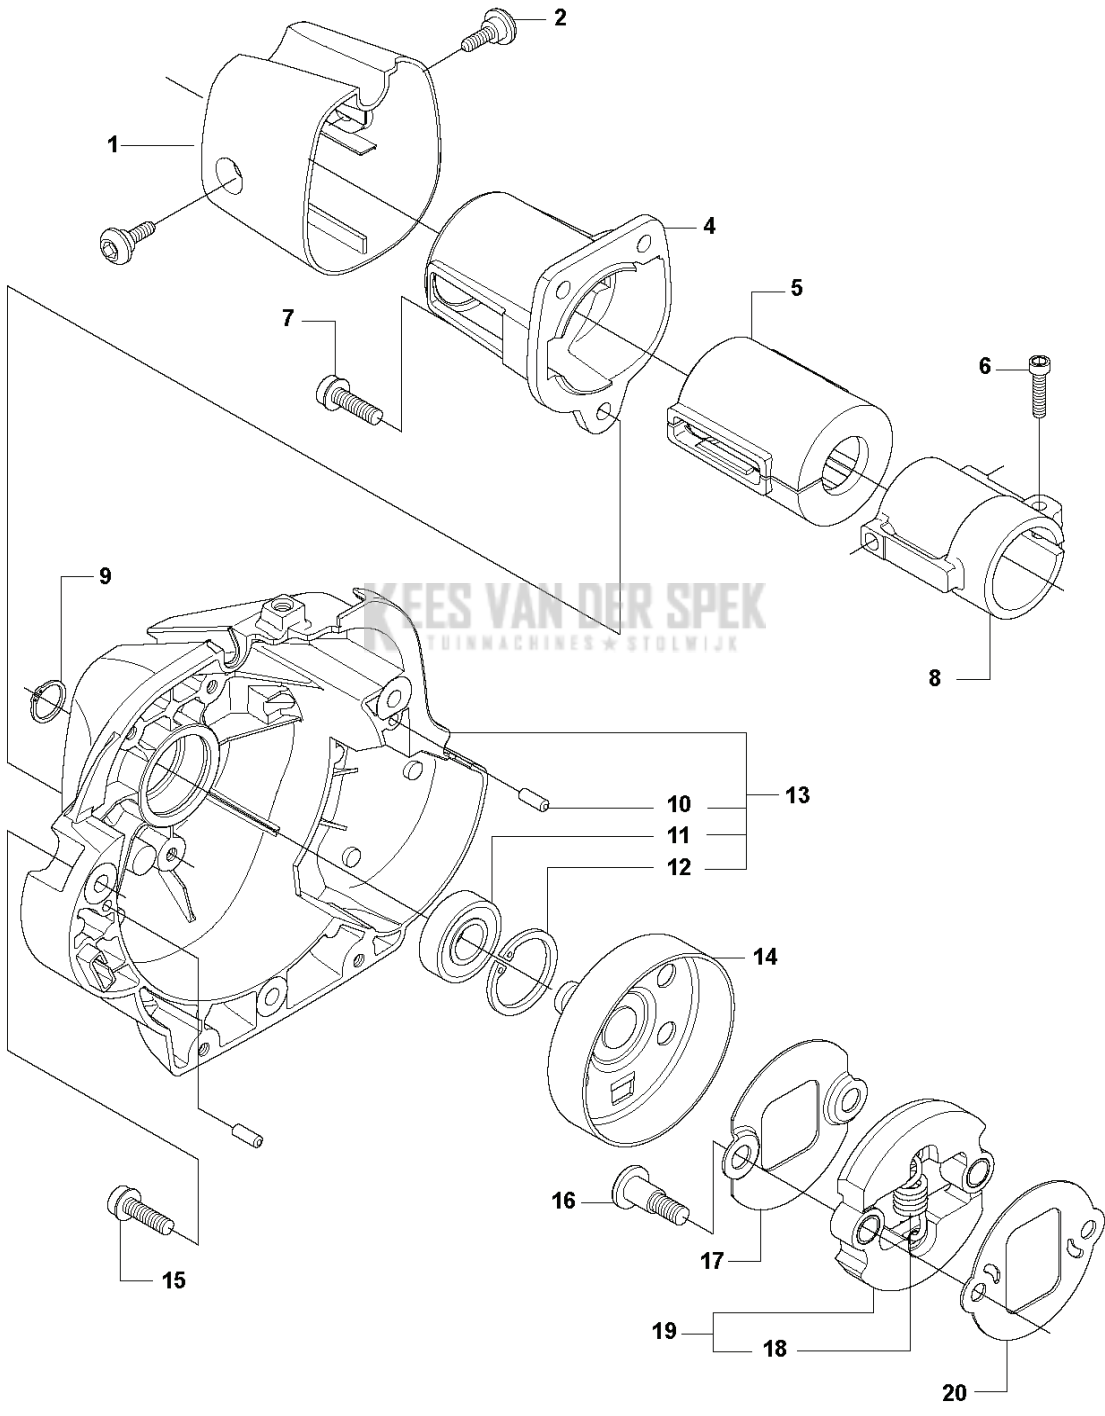

F 535LK
CLUTCH

TRIMMERS/EDGERS

PXM_REF	PXM_PARTNO	DESCRIPTION	PXM_REMARK	QTY.
1	544119701	DEKSEL		1
2	503961301	SCREW		2
4	537310001	DEKSEL		1
5	537322701	AV ELEMENT		1
6	725533355	SCHROEF IHSCM		1
7	503200320	SCHROEF IHSCFM		3
8	537310102	COMPRESSION SLEEVE		1
9	735311400	BORGCLIP		1
10	503240702	CILINDRISCHE PEN		2 13
11	738210104	KOGELLAGER		1 13
12	735312810	BORGCLIP		1 13
13	537302901	KOPPELINGSKAP		1
14	589447201	KOPPELINGSTROMMEL		1
15	503200320	SCHROEF IHSCFM		3
16	537418101	SCREW		2
17	537415701	RING		1
18	537427201	VEER		1 19
19	537340401	KOPPELING		1
20	537046801	RING		1