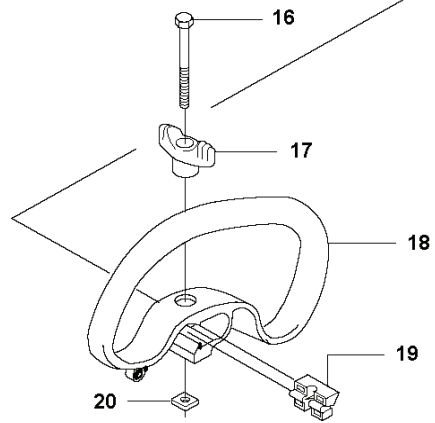

B 535LK
SHAFT

KEES VAN DER SPEK
TUINMACHINES * STOLWIJK

12

13

TRIMMERS/EDGERS

PXM_REF	PXM_PARTNO	DESCRIPTION	PXM_REMARK	QTY.	
1	735580810	BORGRING		2	15
2	587414601	PLUG		1	15
3	503785202	STEUNLAGER		1	15
4	576282602	KLEMHULS COMPL.		1	
5	731231601	ZESKANT MOER		1	4
6	725237601	SCREW		1	4
7	576282401	KNOP		1	4
8	583938301	KLEM		1	
9	587411701	AANDRIJFAS	L=843mm Ø=7mm	1	15
10	581815102	AANDRIJFAS	L=696mm Ø=7mm, thread end	1	
11	587987901	TUBE ASSY	L=650mm Ø=24mm	1	
12	589295101	PLAATJE		1	
13	503795601	PLAATJE		1	
14	503200725	SCHROEF IHSCFM		2	
15	587988101	TUBE ASSY		1	
16	725238051	SCHROEF EHHM		1	
17	503879001	KNOP		1	
18	503871903	HENDEL		1	
19	503940301	AFSTAND		1	
20	502197101	MOER 4-KANT		1	
21	576282301	BORGPLAAT		1	4