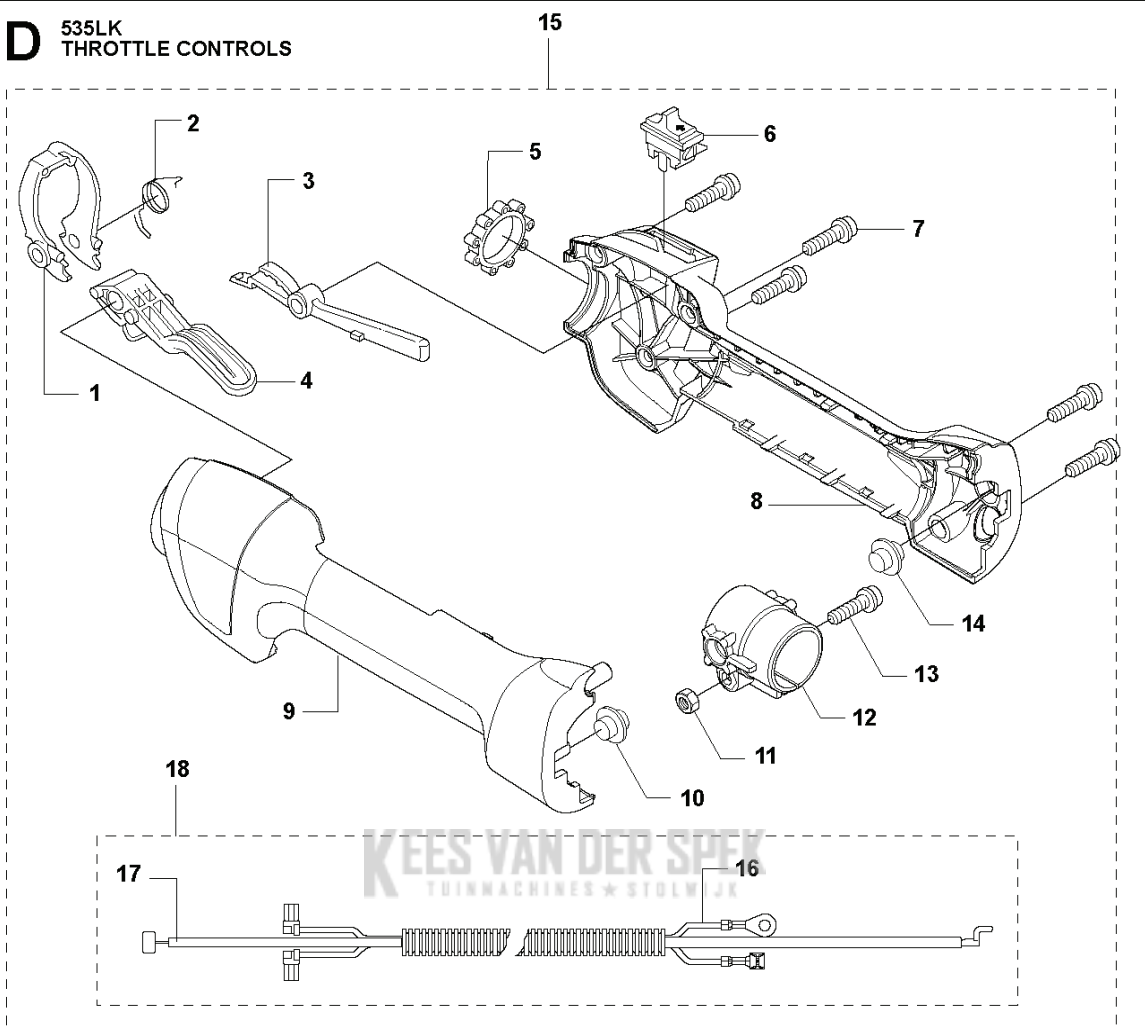

PXM_REF	PXM_PARTNO	DESCRIPTION	PXM_REMARK	QTY.
1	576796801	SHORT BLOCK	Assembled	1

K 535LK
STARTER

TRIMMERS/EDGERS

PXM_REF	PXM_PARTNO	DESCRIPTION	PXM_REMARK	QTY.
1	577223601	STICKER		1
2	503217920	SCHROEF IH SCT		1 11
3	535072301	RING		1 11
4	537325002	KOORDSCHIJF		1 11
5	503859901	RETOURVEER		1 11
7	505305125	STARTKOORD		1 11
8	503543901	STARTHANDVAT		1 11
9	544102502	STARTER	Spare part adapted for captive screws	1 11
10	573994305	SCHROEF IH SCFMO	Captive screws	3
11	537214707	STARTER COMPL.		1
12	503873305	STARTPAL		1
13	735310820	E-CLIP		2 12
14	503873601	VEER		1 12
15	503873502	STARTPAL		2 12

D 535LK
THROTTLE CONTROLS

TRIMMERS/EDGERS

PXM_REF	PXM_PARTNO	DESCRIPTION	PXM_REMARK	QTY.
1	503918101	GASHEFBOOM		1 15
2	544100801	RETOURVEER		1 15
3	503878001	GASVERGREDELING		1 15
4	503877903	THROTTLE TRIGGER		1 15
5	503961401	SCHOKDEMPER		1 15
6	537419001	SCHAKELAAR		1 15
7	503216618	SCHROEF IHSCF		5 15
8	544238401	HANDGREEPHELFT	Hard grip	1 15
8	544100202	HANDGREEPHELFT	Soft grip	1 15
9	544238501	HANDGREEPHELFT	Hard grip	1 15
9	544100302	HANDGREEPHELFT	Soft grip	1 15
10	544101702	DEMPER		1 15
11	731231401	ZESKANT MOER		1 15
12	544112101	HOUDER		1 15
13	503200320	SCHROEF IHSCFM		1 15
14	544101702	DEMPER		1 15
15	544143602	BEDIENING		1
16	503878506	KORTSLUITKABEL		1 15, 18
17	544171702	GASKABEL COMPL.		1 15, 18
18	544144901	BEKABELING COMPL.		1 15