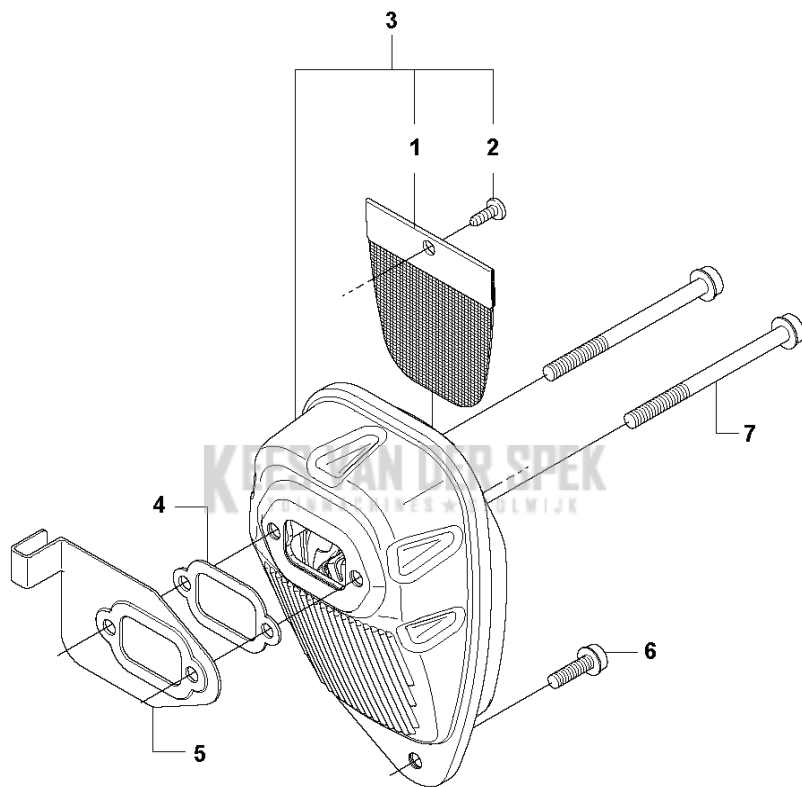

H 535LK
MUFFLER

PXM_REF	PXM_PARTNO	DESCRIPTION	PXM_REMARK	QTY.	
1	544116801	VONKENVANGER SHERM		1	3
2	724128759	SCHROEF CRPANM		1	3
3	505408601	GELUIDDEMPER COMPL.	Cat	1	
4	537333101	PAKKING		1	
5	537340801	LUCHTLEIDING		1	
6	503200320	SCHROEF IHSCFM		1	
7	503202963	SCHROEF IHSCFM		2