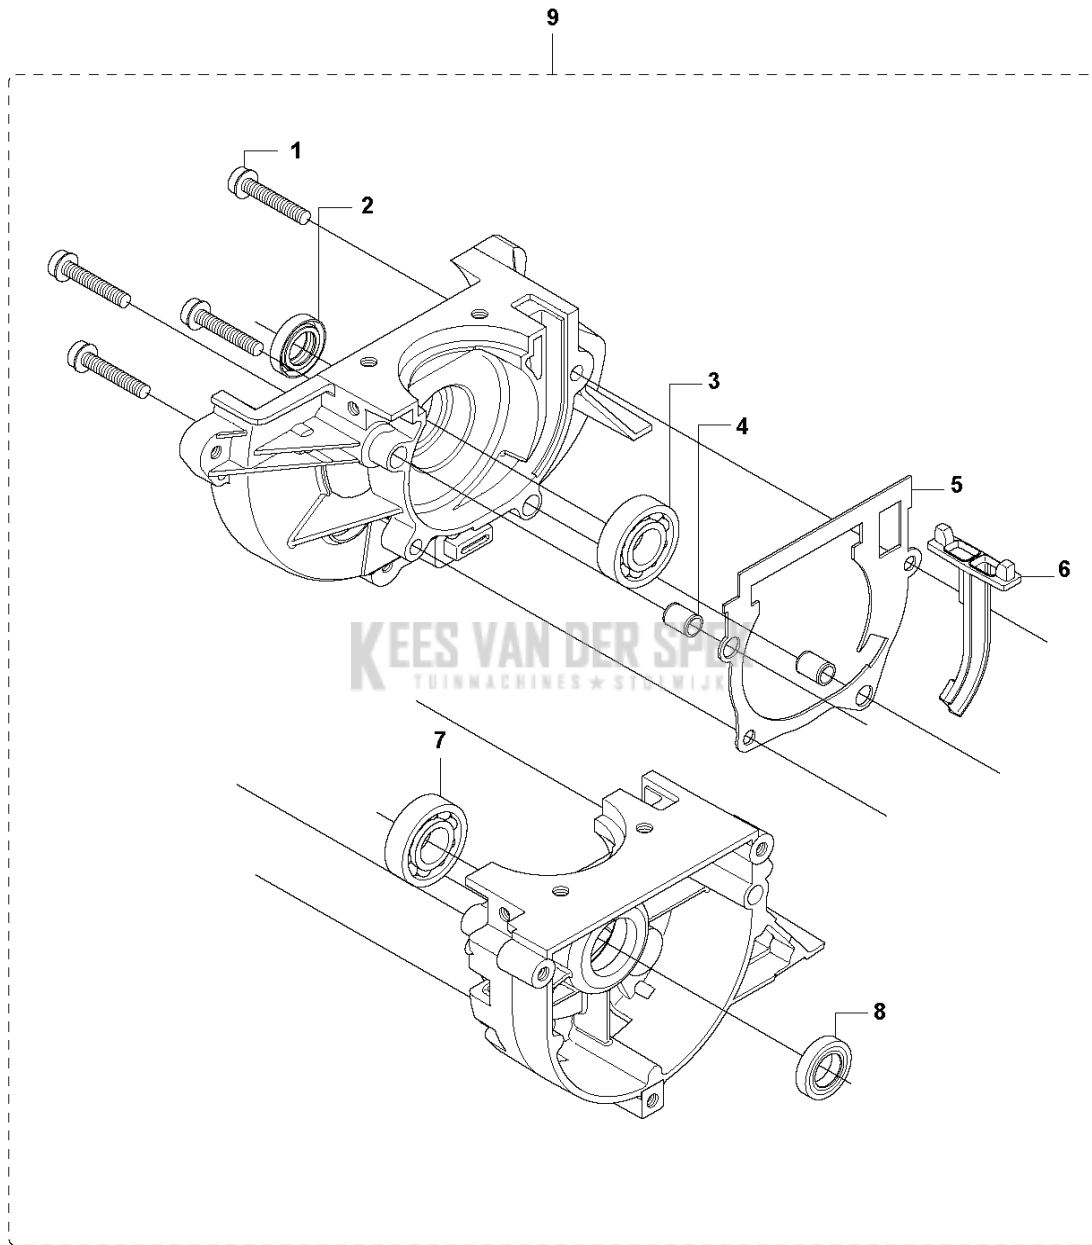

P 535LK
CRANKCASE

TRIMMERS/EDGERS

PXM_REF	PXM_PARTNO	DESCRIPTION	PXM_REMARK	QTY.	
1	503200230	SCHROEF IHSCFM		4	9
2	503260202	SEALING RING		1	9
3	738210110	KOGELLAGER		1	9
4	593806001	GELEIDEHULS		2	9
5	593777601	PAKKING		1	9
6	537324201	INVOEGEN		1	9
7	738210110	KOGELLAGER		1	9
8	503260202	SEALING RING		1	9
9	544038901	CARTER COMPL.		1