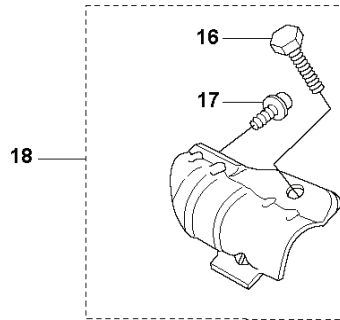

A 535LK
BEVEL GEAR

TRIMMERS/EDGERS

PXM_REF	PXM_PARTNO	DESCRIPTION	PXM_REMARK	QTY.
1	537199202	HOEKOVERBRENGING COMPL.		1
2	503856301	MOER		1 1
3	537285601	FLENSSTEUN		1 1
4	537292601	KOP		1 1
5	537234901	MEENEMER COMPL.		1 1
6	735312810	BORGCLIP		1 1
7	503252401	KOGELLAGER		1 1
8	738219800	KOGELLAGER		1 1
9	503201501	SCREW		1 1
10	503201412	SCHROEF IHSCFMO		1 1
11	503200725	SCHROEF IHSCFM		1 1
12	738219900	KOGELLAGER		1 1
13	738219902	KOGELLAGER		1 1
14	735311100	BORGCLIP		1 1
15	735312510	BORGCLIP		1 1
16	725237051	SCREW		1 18
17	503200712	SCHROEF IHSCFM		1 18
18	503935501	CLAMPGUARD		1 1

KEES VAN DER SPEK
TUINMACHINES ★ STOLWIJK