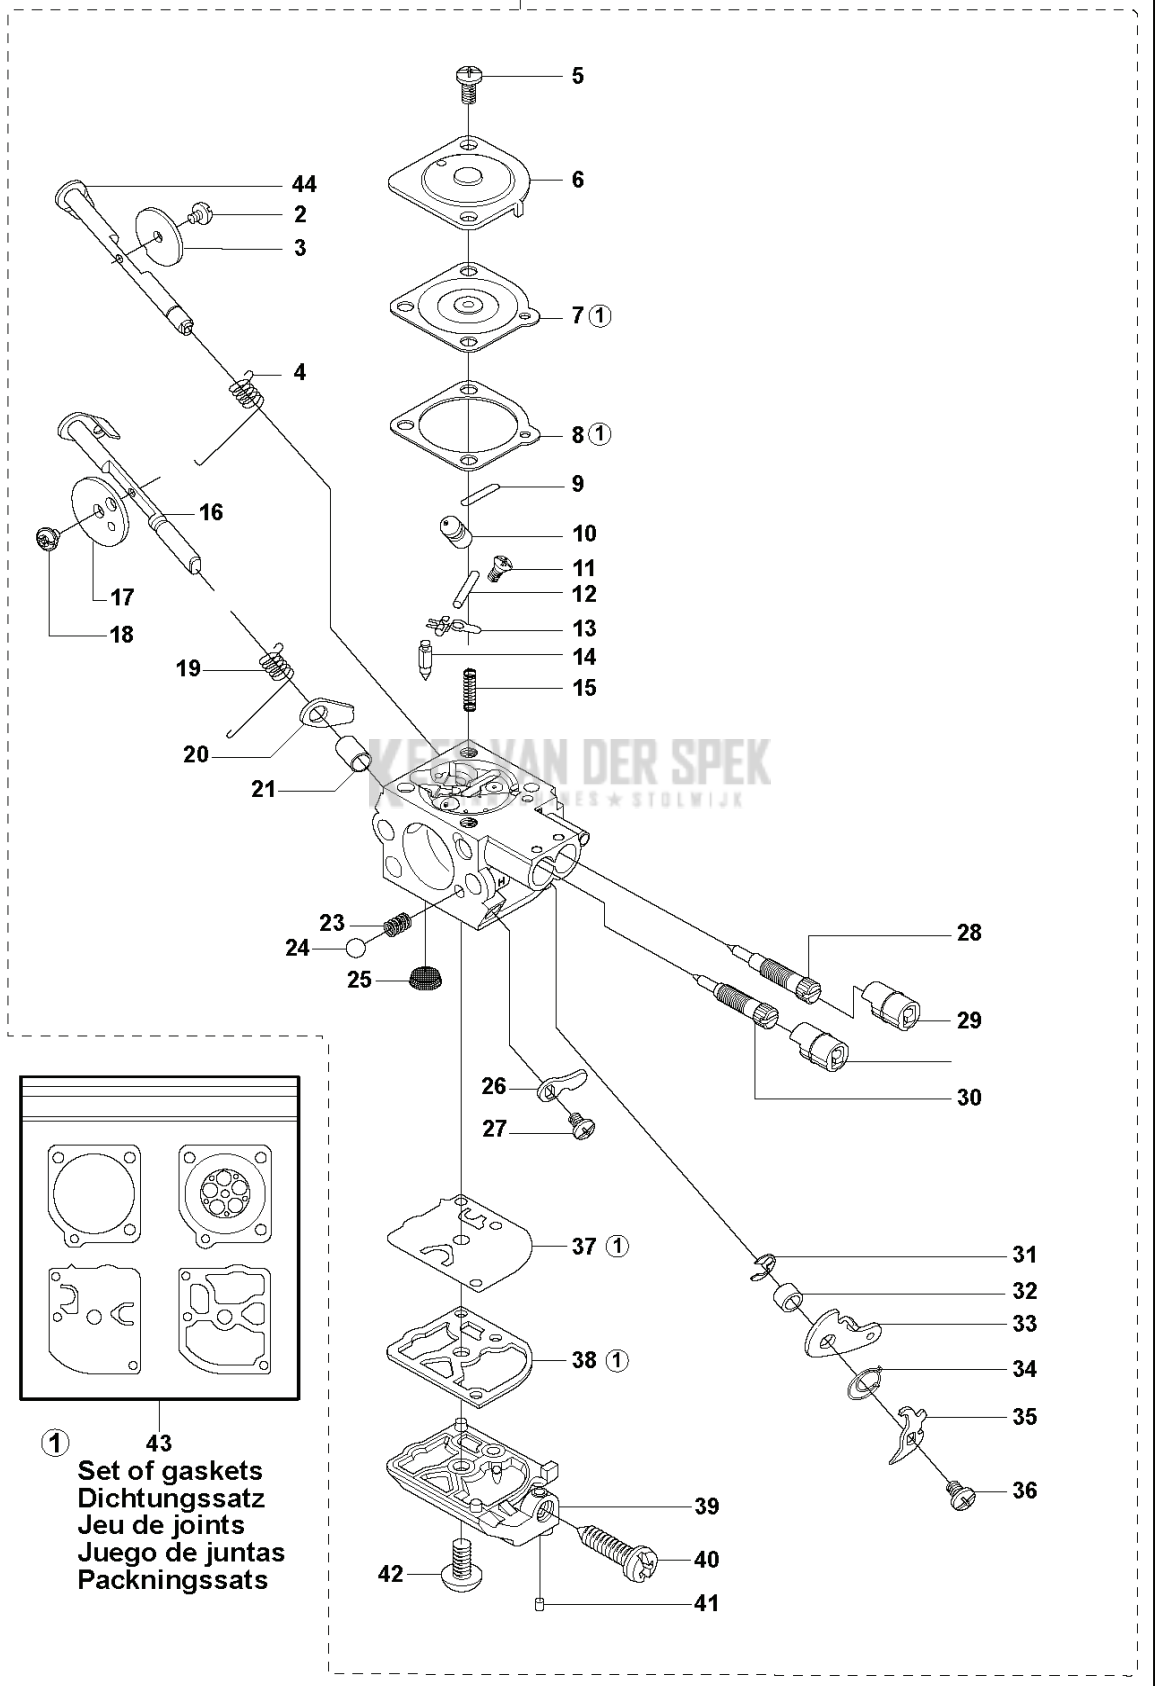

D 535LK
THROTTLE CONTROLS

TRIMMERS/EDGERS

PXM_REF	PXM_PARTNO	DESCRIPTION	PXM_REMARK	QTY.
1	503918101	GASHEFBOOM		1 15
2	544100801	RETOURVEER		1 15
3	503878001	GASVERGREDELING		1 15
4	503877903	THROTTLE TRIGGER		1 15
5	503961401	SCHOKDEMPER		1 15
6	537419001	SCHAKELAAR		1 15
7	503216618	SCHROEF IHSCF		5 15
8	544238401	HANDGREEPHELFT	Hard grip	1 15
8	544100202	HANDGREEPHELFT	Soft grip	1 15
9	544238501	HANDGREEPHELFT	Hard grip	1 15
9	544100302	HANDGREEPHELFT	Soft grip	1 15
10	544101702	DEMPER		1 15
11	731231401	ZESKANT MOER		1 15
12	544112101	HOUDER		1 15
13	503200320	SCHROEF IHSCFM		1 15
14	544101702	DEMPER		1 15
15	544143602	BEDIENING		1
16	503878506	KORTSLUITKABEL		1 15, 18
17	544171702	GASKABEL COMPL.		1 15, 18
18	544144901	BEKABELING COMPL.		1 15

Q1 535LK
CARBURETOR DETAILS

Zama C1Q-EL36

TRIMMERS/EDGERS

PXM_REF	PXM_PARTNO	DESCRIPTION	PXM_REMARK	QTY.
1	544325601	CARBURATEUR		1
2	503479201	SCREW		1 1
3	537417201	VENTIEL		1 1
4	544372401	VEER		1 1
5	503480501	SCREW		2 1
6	503974301	DEKSEL		1 1
7	537048901	MEMBRAAN		1 1.43
8	537020401	PAKKING		1 1.43
9	503535601	PLUG WELCH		1 1
10	537387301	MONDSTUK		1 1
11	503480101	SCREW		1 1
12	503480001	PIN RETAINING SCREW		1 1
13	503665901	HEFBOOM		1 1
14	503479701	VENTIEL		1 1
15	537020301	VEER		1 1
16	544372201	AS COMPL.		1 1
17	537021101	VENTIEL		1 1
18	503481801	SCREW		1 1
19	544372601	VEER		1 1
20	544372501	HEFBOOM		1 1
21	544427001	KRAAG		1 1
23	537012601	VEER		1 1
24	537012501	KOGEL		1 1
25	503481301	ZEEF		1 1
26	544372301	HEFBOOM		1 1
27	503479001	SCREW		1 1
28	537416901	SCREW		1 1
29	537417001	BEGRENZERDOP		2 1
30	537387501	SCREW		1 1
31	537385201	KLEM		1 1
32	537417701	KRAAG		1 1
33	537417301	HEFBOOM		1 1
34	537417801	SPRING THROTT.RETURN		1 1
35	537417401	HEFBOOM		1 1
36	503479001	SCREW		1 1
37	537020001	MEMBRAAN POMP		1 1.43
38	537020101	PAKKING		1 1.43
39	537416801	DEKSEL		1 1
40	537020701	SCREW		1 1
41	503481101	PIECE		1 1
42	503479601	SCREW		1 1
43	531004552	PAKKINGSET		1
44	537387401	AS COMPL.		1 1