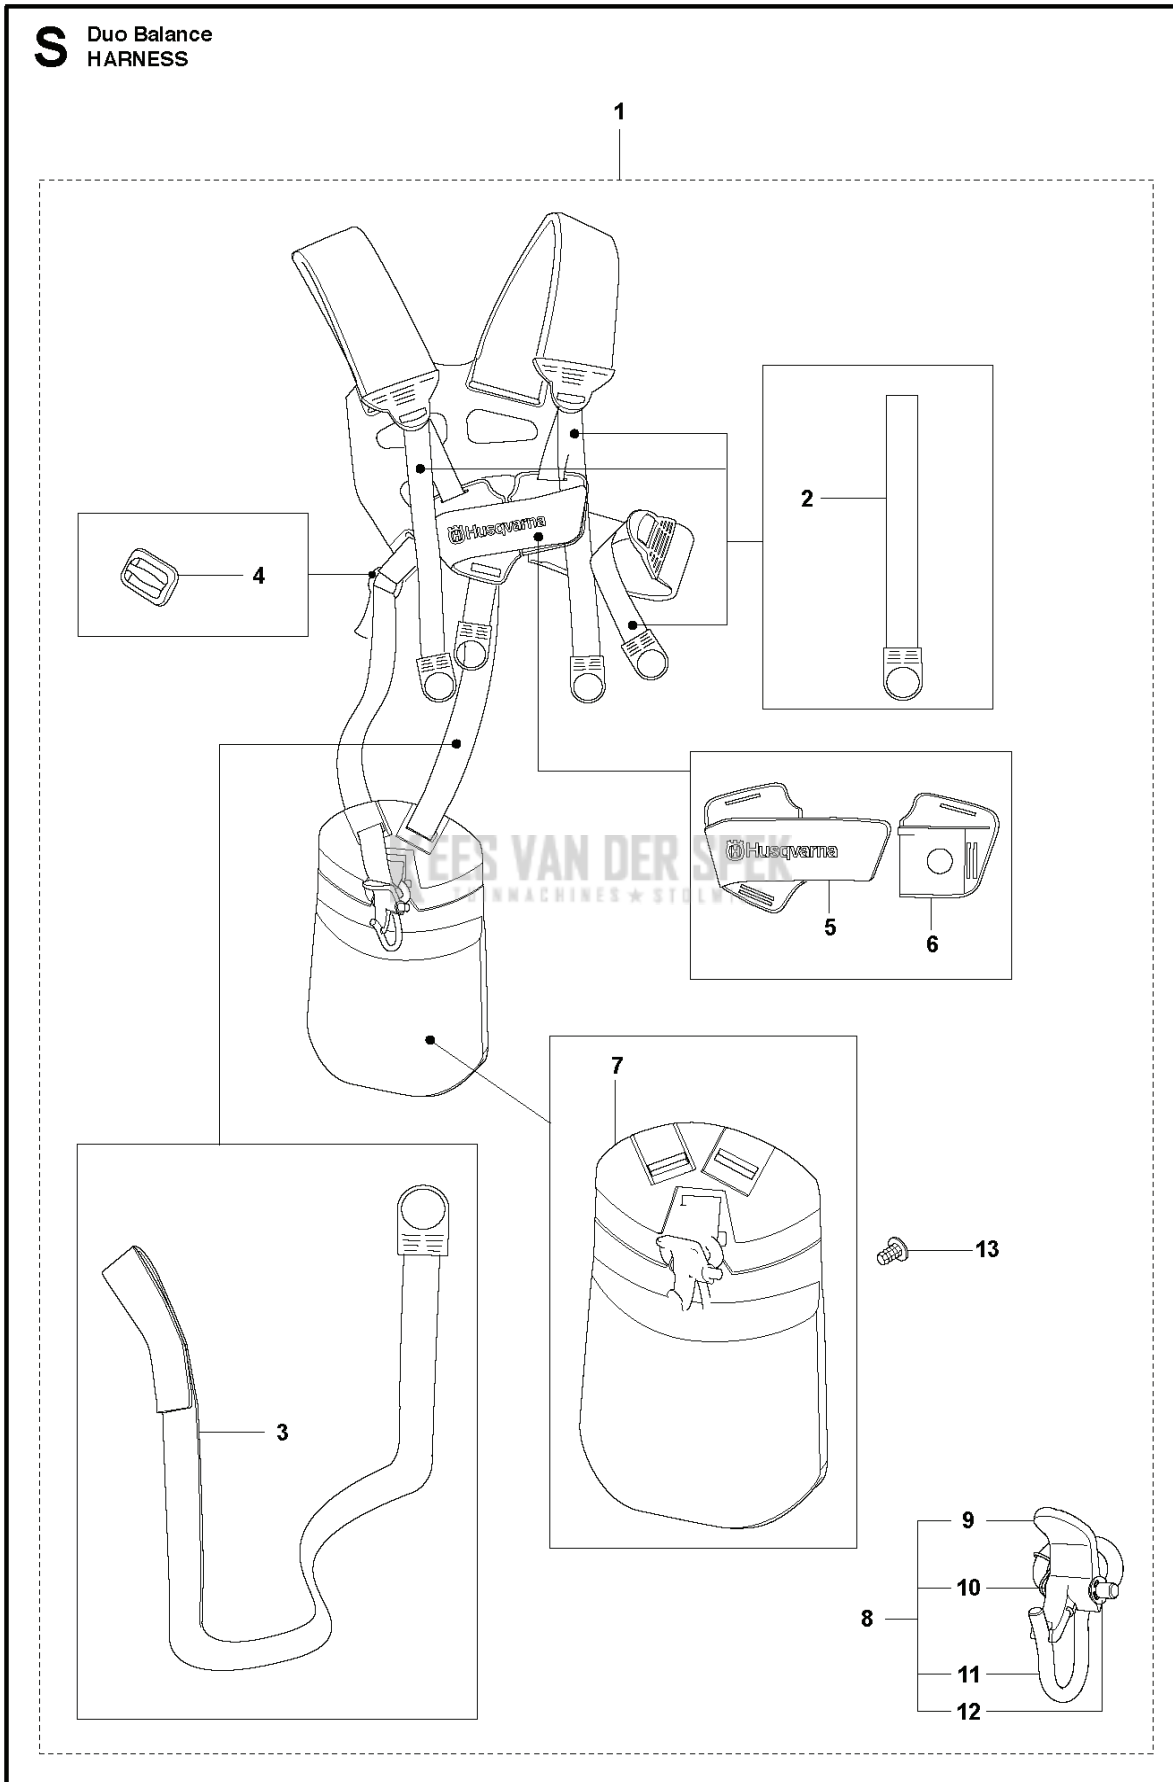

S Duo Balance
HARNES

BRUSHCUTTERS/CLEARING SAWS

PXM_REF	PXM_PARTNO	DESCRIPTION	PXM_REMARK	QTY.	
1	537275701	DRAAGSTEL		1	
1	537275703	DRAAGSTEL	US	1	1
2	503996101	BAND		3	1
3	503996103	BAND		1	1
4	537113501	HOUDER		1	1
5	537288401	GESP		1	1
6	537288301	GESP		1	1
7	537275901	HEUPKUSSEN		1	1
8	502022801	HAAK		1	1
9	502023002	SLOT		1	1,8
10	502023801	VEER		1	1,8
11	502022902	HAAK		1	1,8
12	735310920	E-CLIP		1	1,8
13	537175401	HEUPKUSSEN		3	1