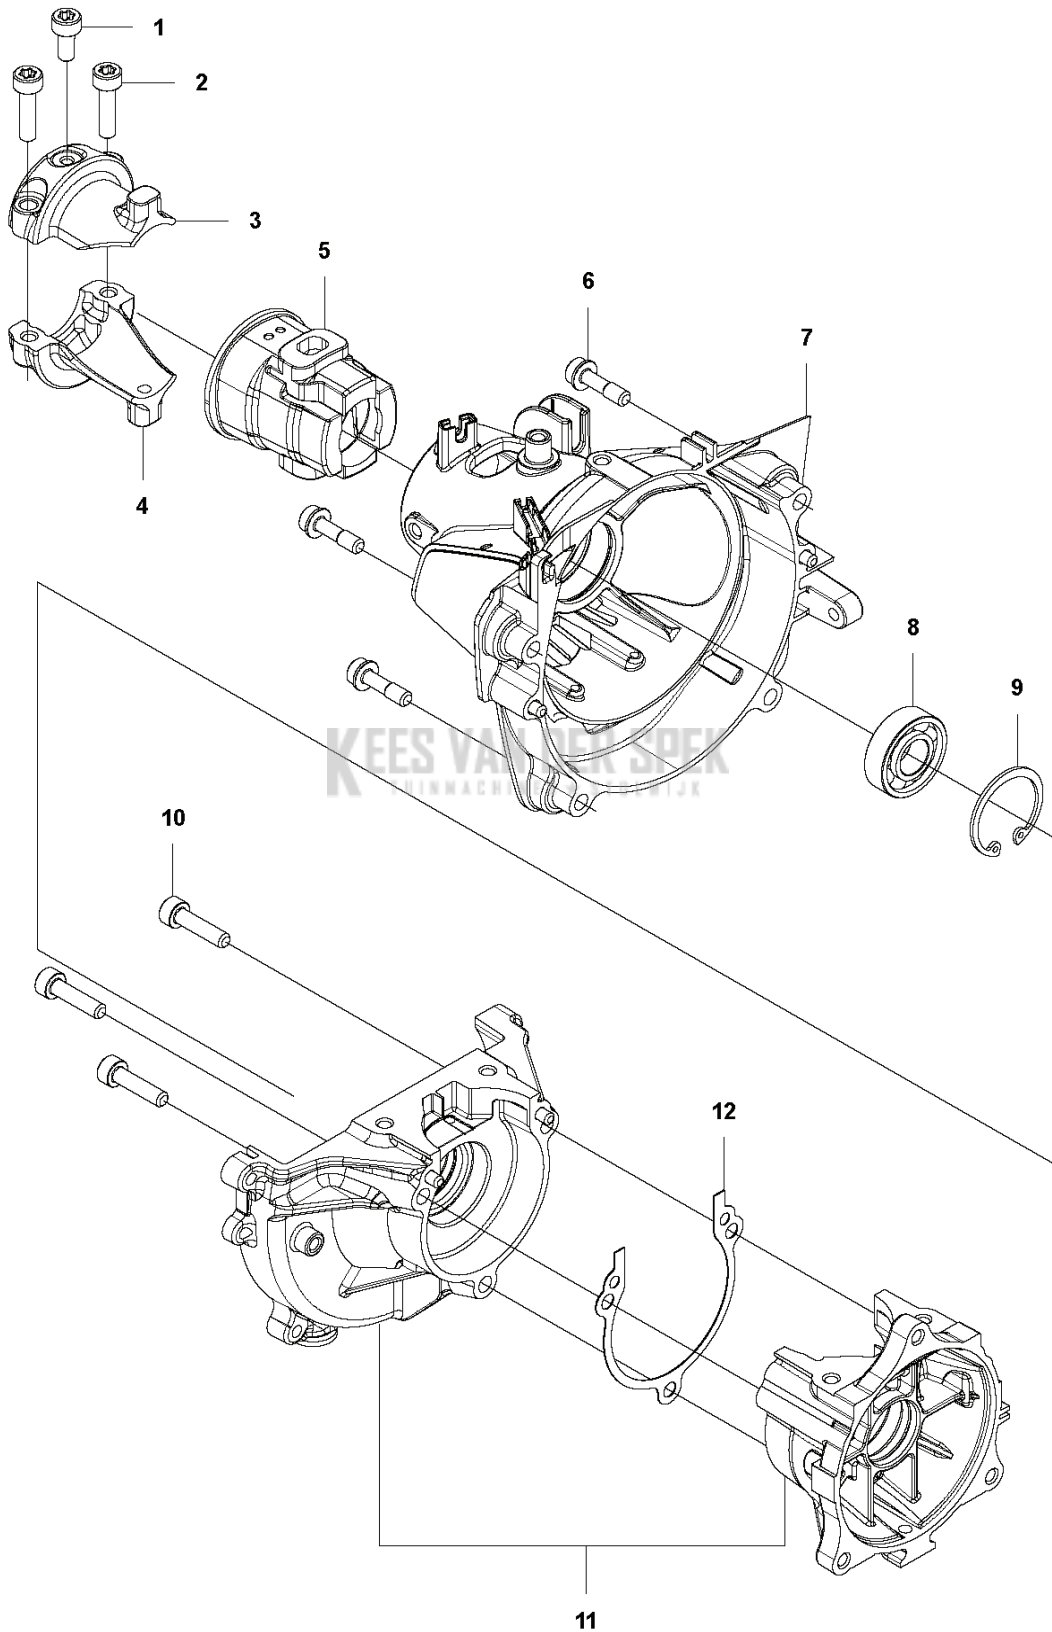

N 524, 525
CRANK CASE

BRUSHCUTTERS/CLEARING SAWS

PXM_REF	PXM_PARTNO	DESCRIPTION	PXM_REMARK	QTY.
1	529268101	BOUT		1
2	577942001	BOUT		2
3	576420702	BEVESTIGING		1
4	576420802	BEVESTIGING		1
5	576420501	CUSHION		1
6	577815401	BOUT		4
7	588567701	HUIS		1
8	525953201	LAGER		1
9	506609901	BORGRING		1
10	504114301	SCREW		3
11	581308602	CARTER		1
12	576399502	PAKKING		1