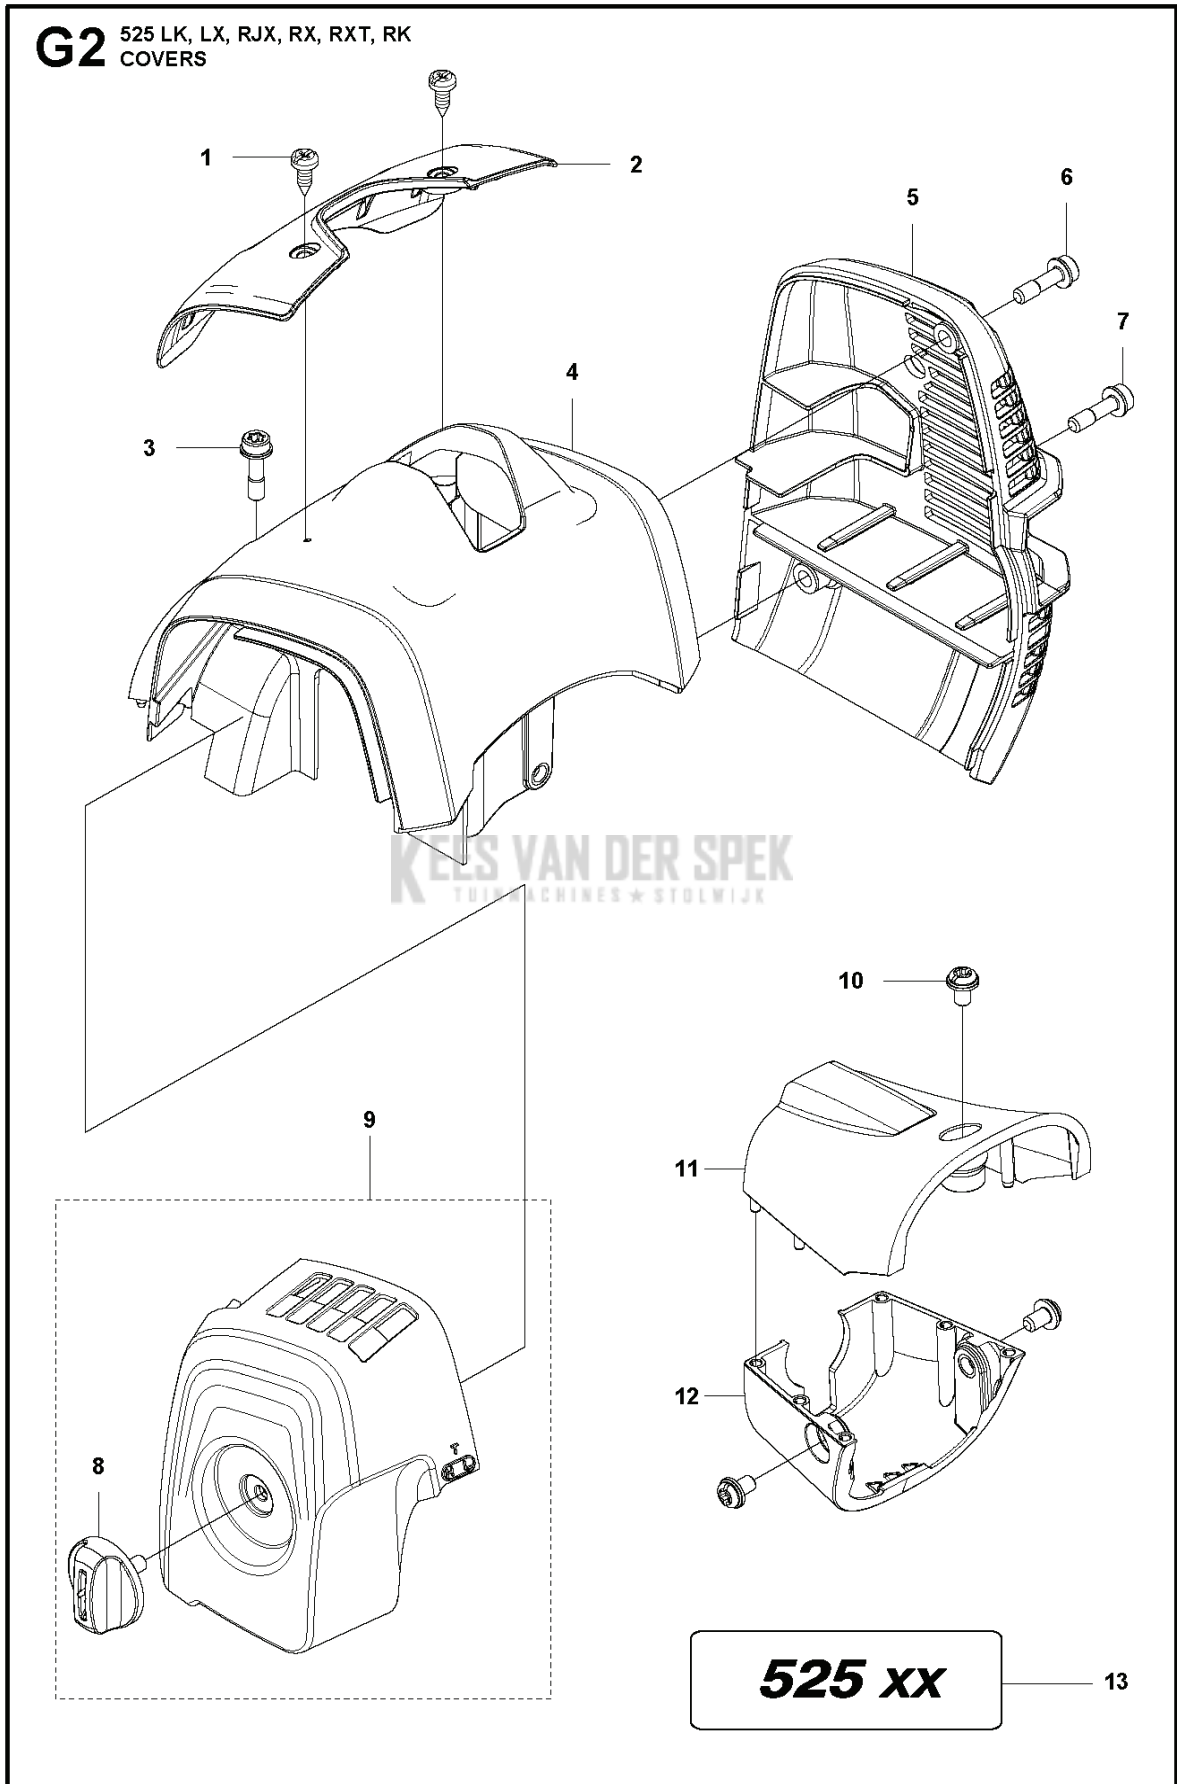

G2 525 LK, LX, RJX, RX, RXT, RK
COVERS

KELS VAN DER SPEK
TUINMACHINES * STOLWIJK

BRUSHCUTTERS/CLEARING SAWS

PXM_REF	PXM_PARTNO	DESCRIPTION	PXM_REMARK	QTY.
1	503213512	SCHROEF CCRPANT		2
2	576404501	ARMBESCHERMING		1
3	577815401	BOUT		1
4	592621301	CILINDERDEKSEL	To be used with 576404101 Housing clutch	1
4	592621302	CILINDERDEKSEL	To be used with 588567701 Housing clutch	1
5	576404701	UITLAAT BESCHERMER		1
6	577815401	BOUT		1
7	577815401	BOUT		1
8	576992402	KNOP		1 9
9	578408801	FILTERDEKSEL	US	1
9	581047301	FILTERDEKSEL COMPL.		1
10	544256801	SCREW		3
11	577848201	DEKSEL		1
12	577848101	DEKSEL		1
13	579445813	STICKER	525LK	1