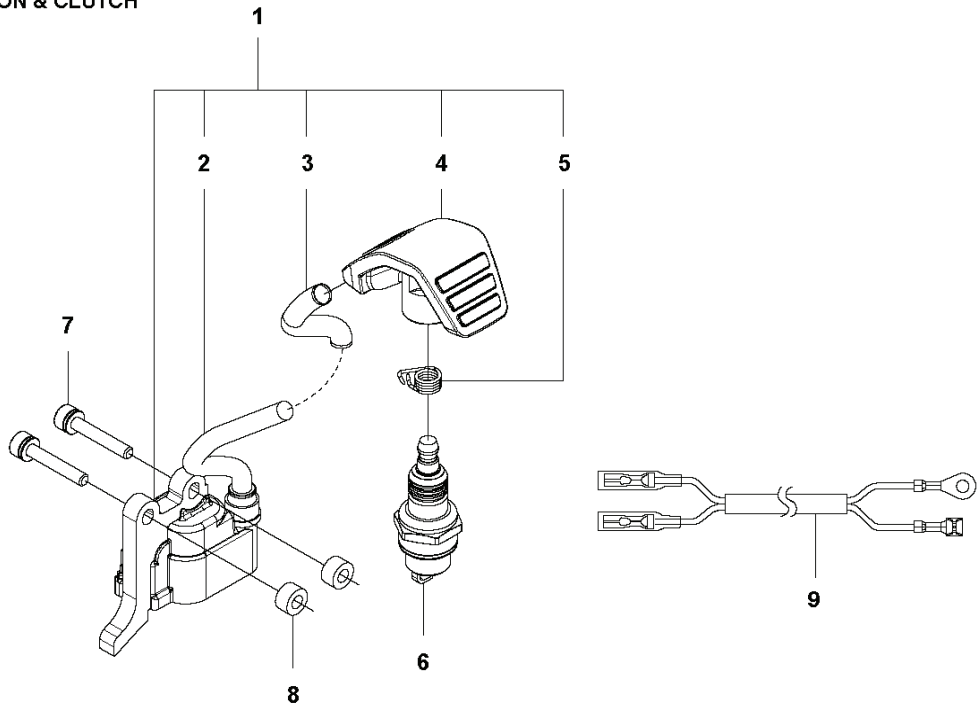

L 524, 525
IGNITION & CLUTCH