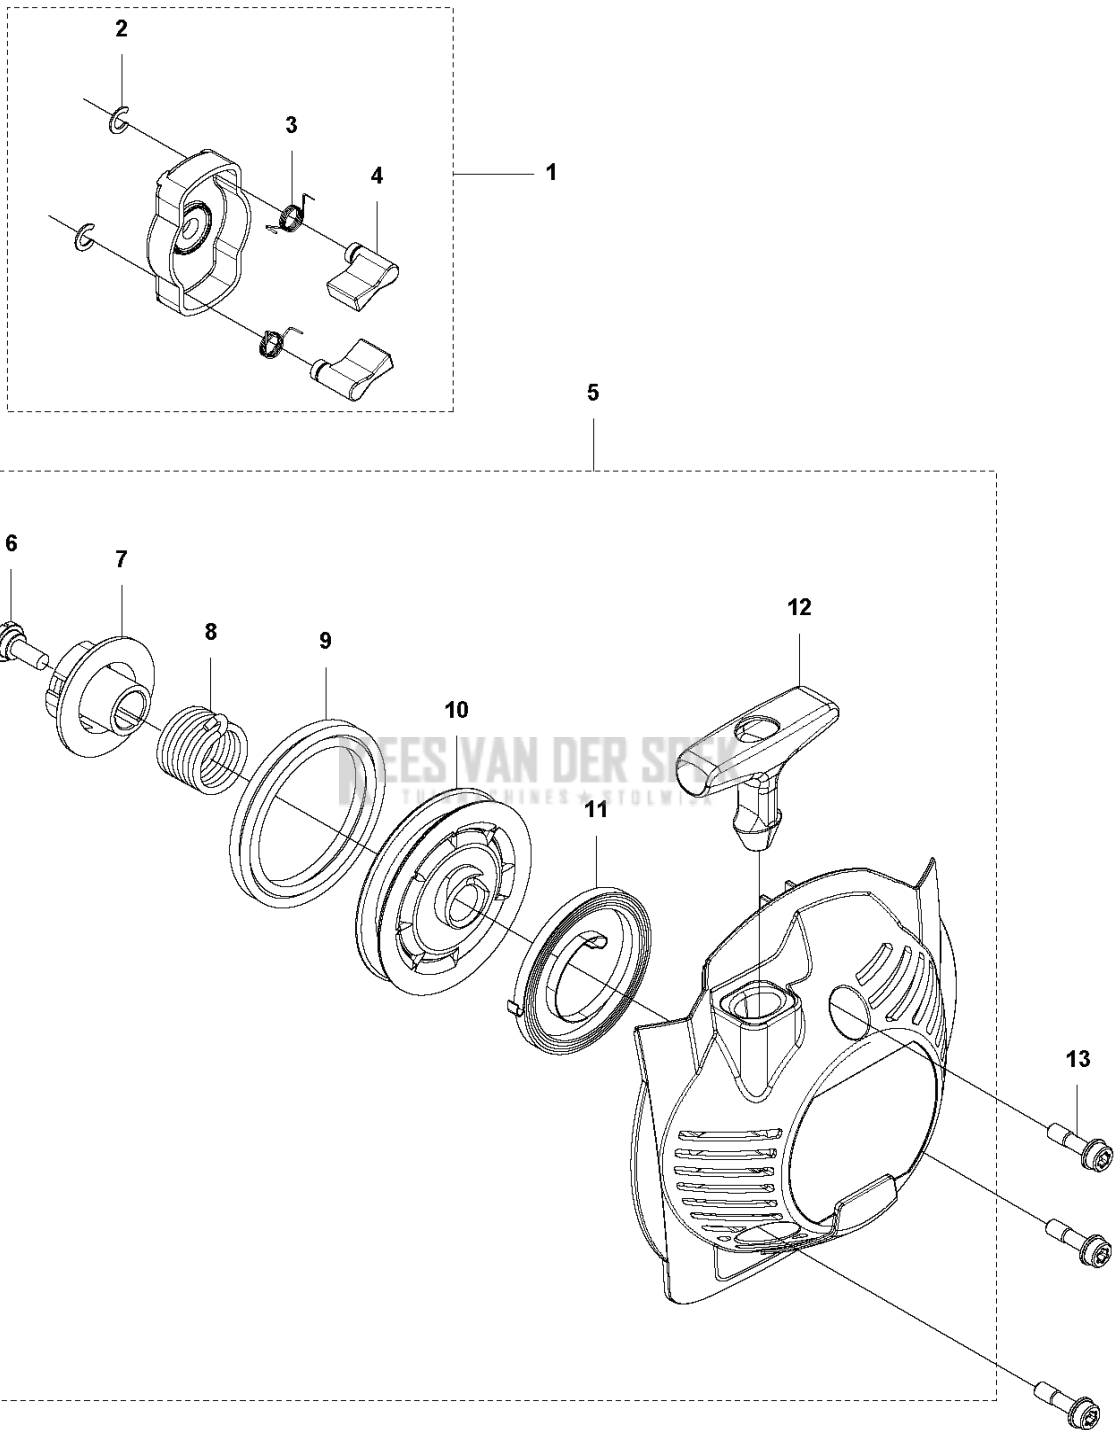

J2 525 LK, LX, RJX, RXT, RX, RK
STARTER

BRUSHCUTTERS/CLEARING SAWS

PXM_REF	PXM_PARTNO	DESCRIPTION	PXM_REMARK	QTY.	
1	596330401	KOORDSCHIJF COMPL.		1	
2	501939001	KLEM		2	1
3	596330801	VEER		2	1
4	596330501	RATEL		2	1
5	577849201	STARTER COMPL.		1	
5	596249001	STARTER COMPL.	US	1	
6	521600001	SCREW		1	5
7	576401201	POELIE	Not needed for US model	1	5
8	577134101	VEER	Not needed for US model	1	5
9	596248901	TOUW	US	1	
9	577848701	TOUW		1	5
10	596247701	KOORDSCHIJF	US	1	
10	577848801	HASPEL		1	5
11	596248601	VEER		1	5
12	575489501	STARHANDVAT		1	5
13	577815401	BOUT		3	
14	579369601	STICKER		1	

KEES VAN DER SPEK
TUINMACHINES ★ STOLWIJK