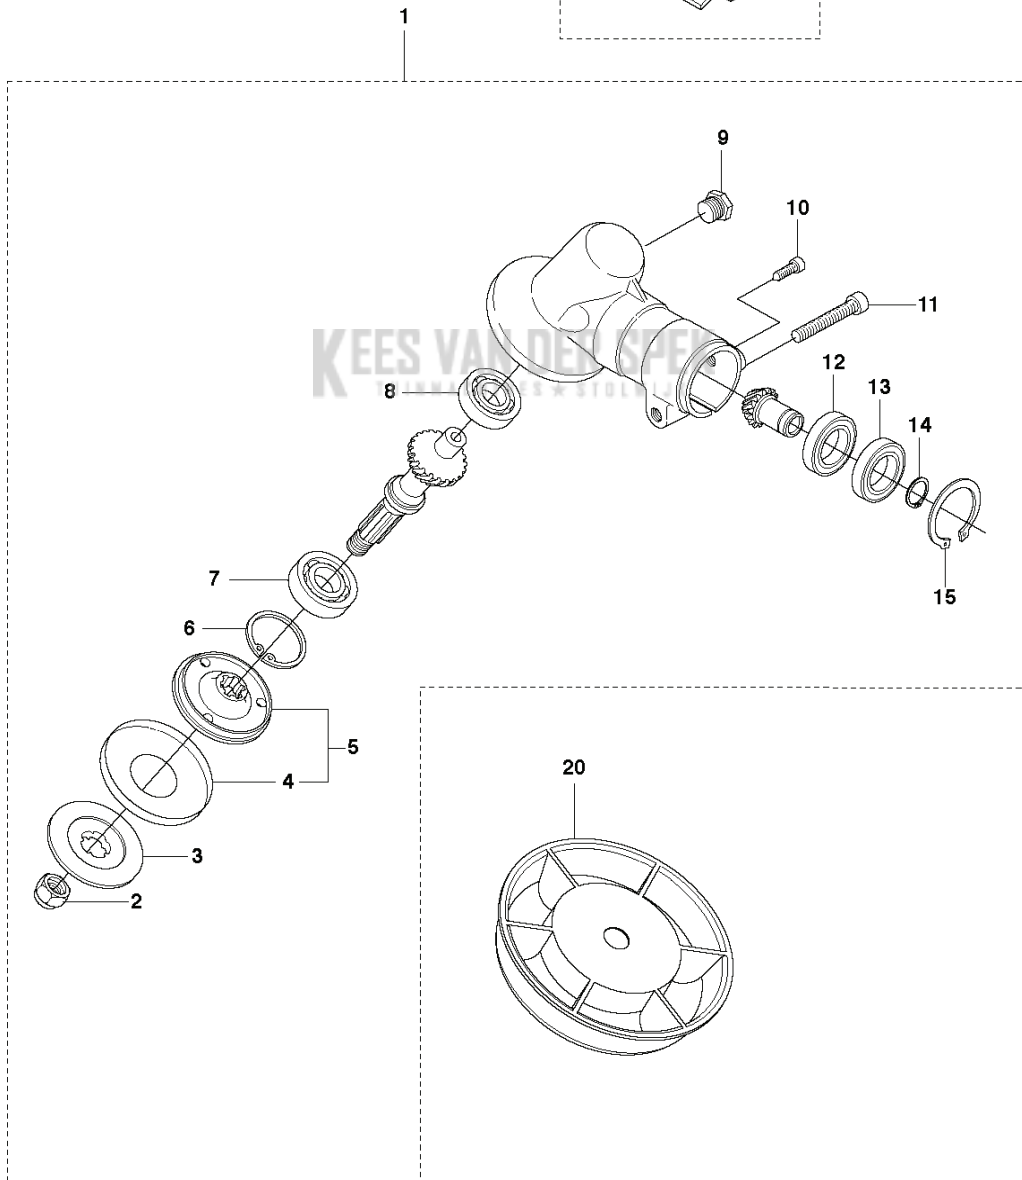

SPARE PARTS CATALOGUE
BRUSHCUTTERS/CLEARING SAWS: HUSQVARNA 525LK

KEES VAN DER SPEK
TUINMACHINES ★ STOLWIJK

Spare Parts List

SPARE PARTS LIST

BRUSHCUTTERS/CLEARING SAWS

HUSQVARNA 525LK

A1 524L, 525L, LS, LK, RJX, RJD, RS, RX, RXT, RK
BEVEL GEAR

KEES VAN DER SPEK
TUINMACHINES ★ STOLWIJK

Q 524, 525
CARBURETOR

BRUSHCUTTERS/CLEARING SAWS

PXM_REF	PXM_PARTNO	DESCRIPTION	PXM_REMARK	QTY.
1	520976301	SCREW		1
2	577815701	SCREW		1
3	513593201	VEER		1
4	579190601	DEKSEL		1
5	520954801	PAKKING		1
6	596968101	MEMBRAAN POMP		1
7	513400801	DRAAIEN		1
8	516524201	RING		1
9	506738601	RETAINER RING		1
10	579190701	AS		1
11	577815501	VEER		1
12	520759801	SCREW		1
13	520978601	VENTIEL		1
14	520957001	VIZIER		1
15	505057901	VEER		1
16	521578301	ZUIGER		1
17	520759801	SCREW		1
18	579190801	HEFBOOM		1
19	505056501	RING		1
20	579191001	AS		1
21	516524201	RING		1
22	584901301	HEFBOOM		1
23	579191101	VEER		1
24	520759801	SCREW		1
25	581154901	VENTIEL		1
26	578895401	VEER		1
27	520977401	PEN		1
28	577807201	HEFBOOM		1
29	521085401	VALVE INLET		1
30	577807101	SCREW		1
31	516972101	PAKKING		1
32	577807001	MEMBRAAN		1
33	514189201	DEKSEL		1
34	520978801	SCREW ASSY		4
35	514242601	KOGEL		1
36	514243301	SPRING.CHOKE		1
37	580684801	PAKKINGSET		1