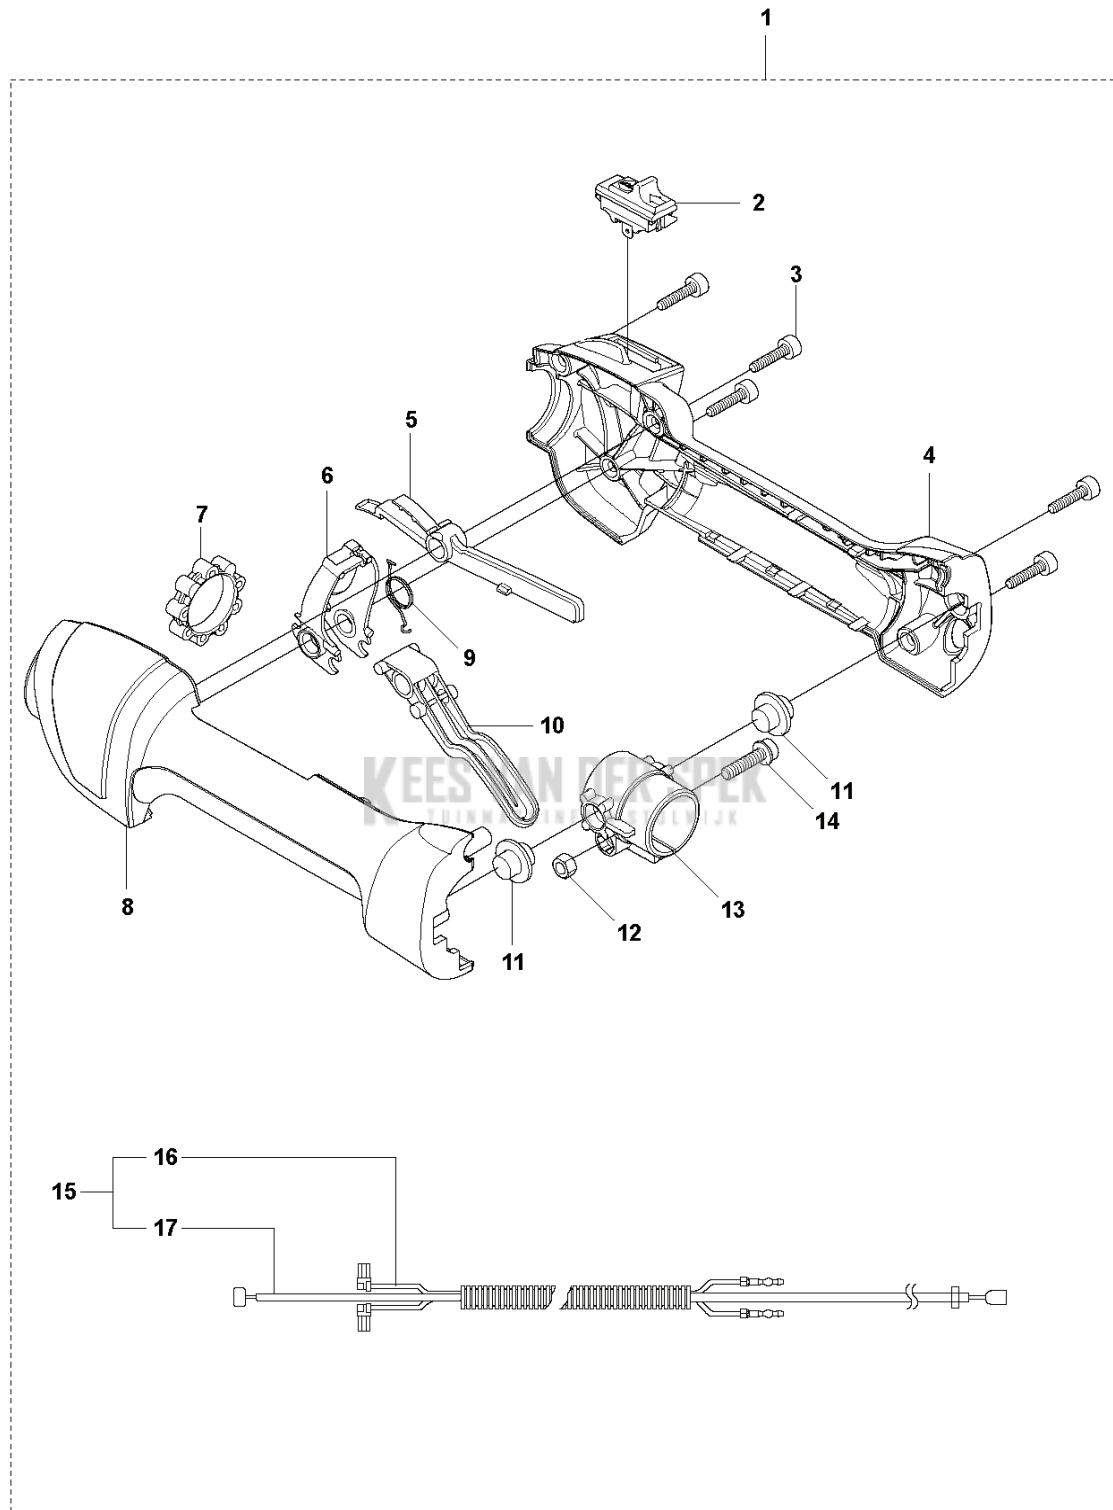

F 524L, 525L, LS, LST, LK, LX, RJX, RJD
THROTTLE CONTROLS

BRUSHCUTTERS/CLEARING SAWS

PXM_REF	PXM_PARTNO	DESCRIPTION	PXM_REMARK	QTY.
1	578279502	GASHEVEL	LK, RJD, (LST Australia)	1
2	537419001	SCHAKELAAR		1 1
3	575960501	SCHROEF IHSCT		5 1
4	544100202	HANDGREEPHELFT	LK, RJD, (LST Australia)	1 1
5	503878001	GASVERGREDELING		1 1
6	503918101	GASHEFBOOM		1 1
7	503961401	SCHOKDEMPER		1 1
8	544100302	HANDGREEPHELFT	LK, RJD, (LST Australia)	1 1
9	544100801	RETOURVEER		1 1
10	503877903	THROTTLE TRIGGER		1 1
11	544101702	DEMPER	LK, RJD, (LST Australia)	2 1
12	731231401	ZESKANT MOER		1 1
13	544112101	HOUDER		1 1
14	506689001	BOUT		1 1
15	578279601	BEKABELING		1 1
16	502531601	KORTSLUITKABEL		1 1, 15
17	578867801	GASKABEL		1 1, 15

KEES VAN DER SPEK
TUINMACHINES ★ STOLWIJK