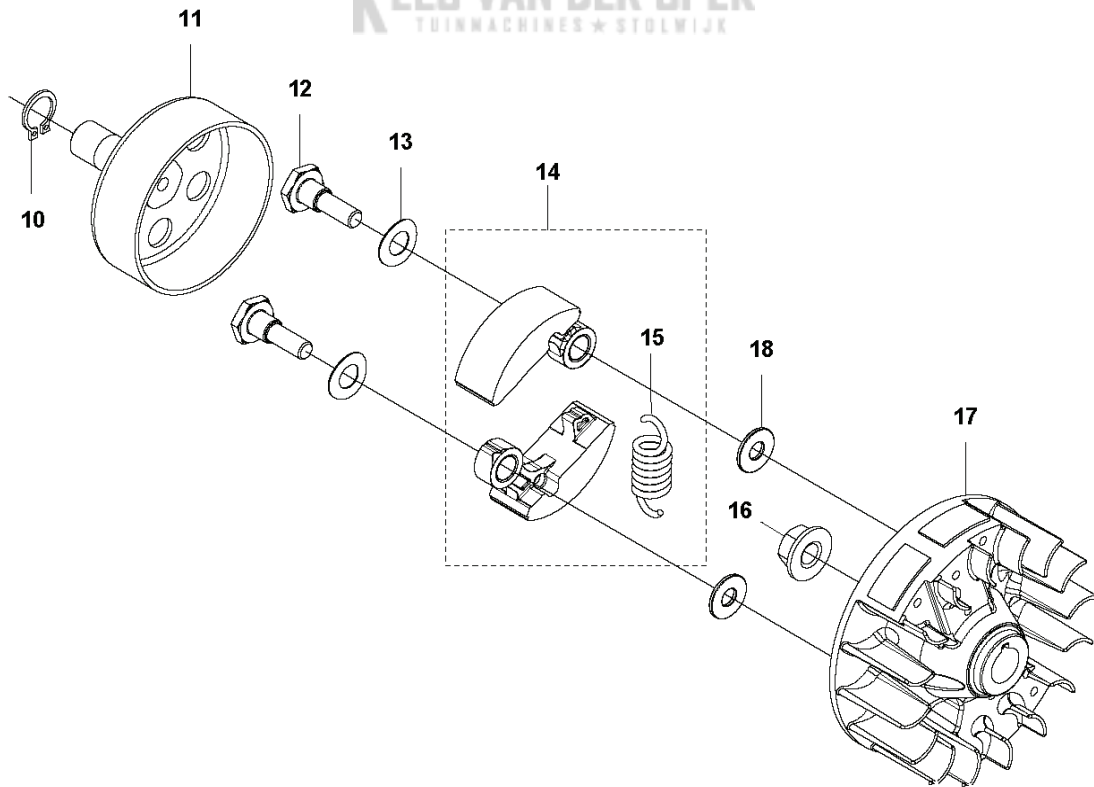

L 524, 525
IGNITION & CLUTCH

KEES VAN DER SPEK
TUINMACHINES * STOLWIJK

BRUSHCUTTERS/CLEARING SAWS

PXM_REF	PXM_PARTNO	DESCRIPTION	PXM_REMARK	QTY.
1	588141501	BOBINE	ROW	1
2	584826601	ONTSTEKINGSKABEL		1 1
3	579590701	PIJP		1 1
4	586107201	BOUGIEDOP		1 1
5	580634801	VEER		1 1
6	590710101	BOUGIE	Husqvarna HQT-2	1
7	521515801	BOUT		2
8	588171401	AFSTANDRING		2
9	577851701	KORTSLUITKABEL		1
10	516124101	BORGRING		1
11	581142001	KOPPELINGSTROMMEL		1
12	513189601	SCREW		2
13	521758201	RING		2
14	585834701	KOPPELING COMPL.		1
15	576400701	KOPPELINGSVEER		1 14
16	504118001	MOER		1
17	578967801	VLIEGWIEL		1
18	505054401	RING		2