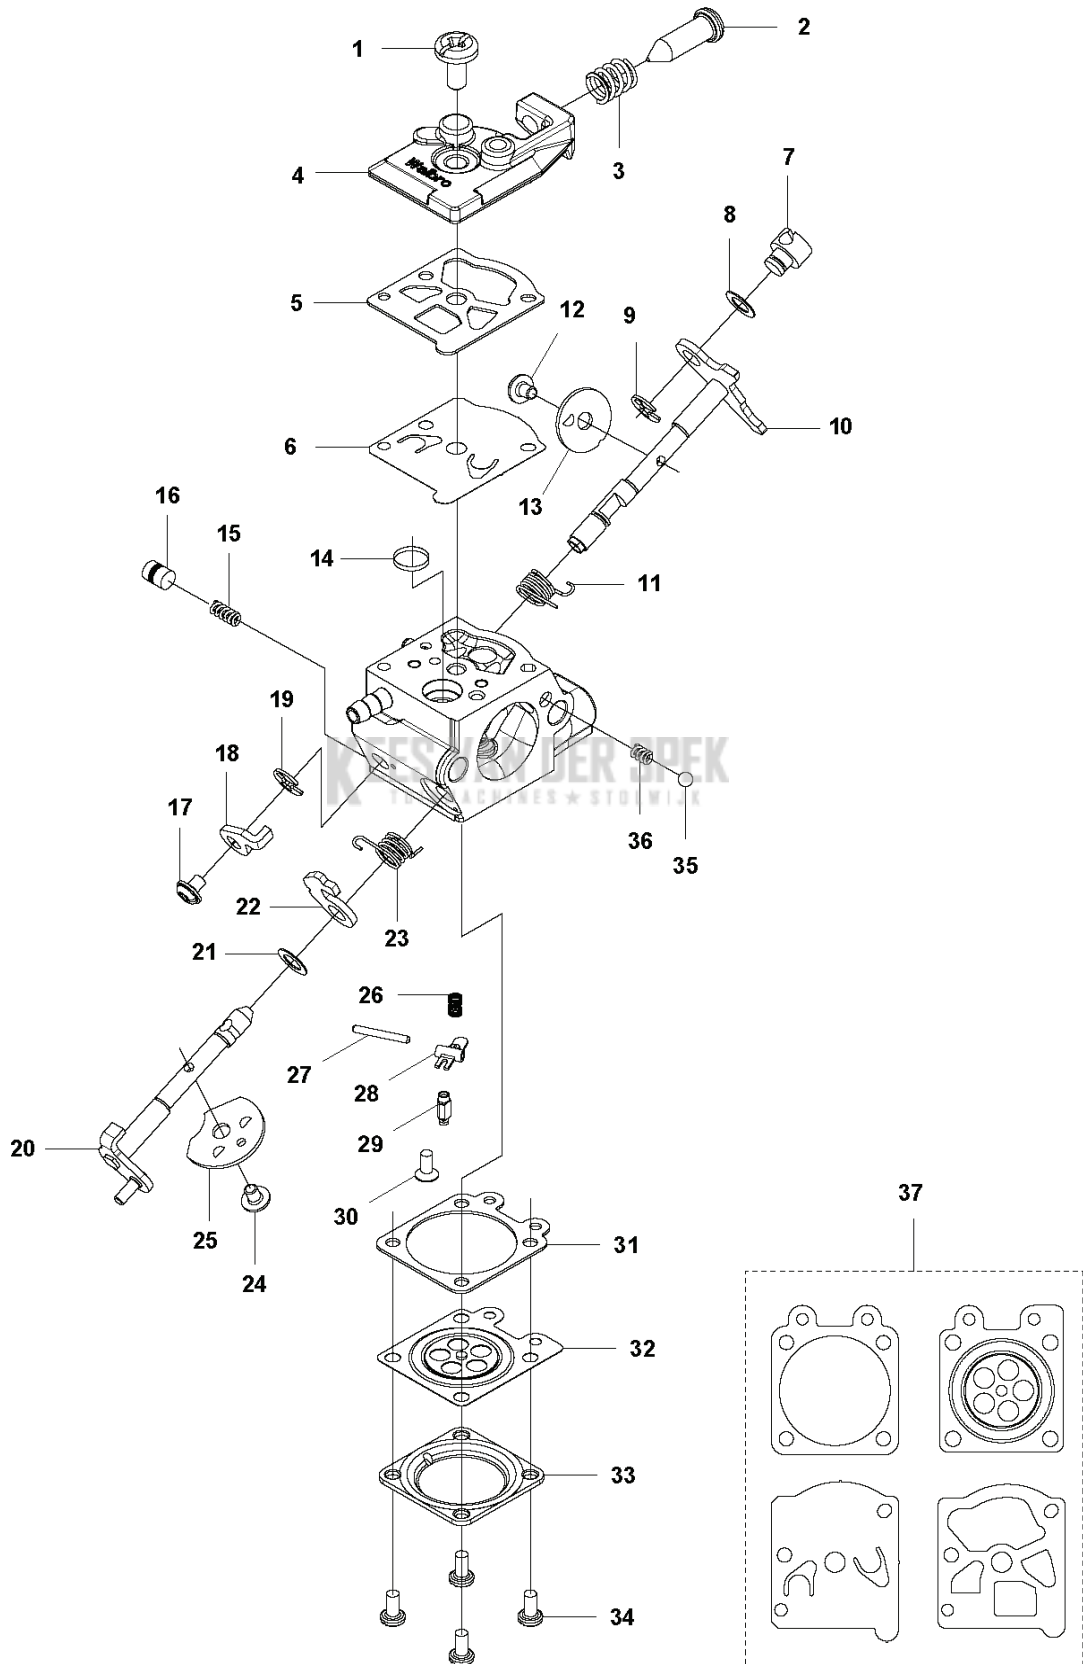

SPARE PARTS CATALOGUE
BRUSHCUTTERS/CLEARING SAWS: HUSQVARNA 525LK

KEES VAN DER SPEK
TUINMACHINES ★ STOLWIJK

Spare Parts List

SPARE PARTS LIST

BRUSHCUTTERS/CLEARING SAWS

HUSQVARNA 525LK

A1 524L, 525L, LS, LK, RJX, RJD, RS, RX, RXT, RK
BEVEL GEAR

KEES VAN DER SPEK
TUINMACHINES ★ STOLWIJK

Q 524, 525
CARBURETOR

BRUSHCUTTERS/CLEARING SAWS

PXM_REF	PXM_PARTNO	DESCRIPTION	PXM_REMARK	QTY.
1	520976301	SCREW		1
2	577815701	SCREW		1
3	513593201	VEER		1
4	579190601	DEKSEL		1
5	520954801	PAKKING		1
6	596968101	MEMBRAAN POMP		1
7	513400801	DRAAIEN		1
8	516524201	RING		1
9	506738601	RETAINER RING		1
10	579190701	AS		1
11	577815501	VEER		1
12	520759801	SCREW		1
13	520978601	VENTIEL		1
14	520957001	VIZIER		1
15	505057901	VEER		1
16	521578301	ZUIGER		1
17	520759801	SCREW		1
18	579190801	HEFBOOM		1
19	505056501	RING		1
20	579191001	AS		1
21	516524201	RING		1
22	584901301	HEFBOOM		1
23	579191101	VEER		1
24	520759801	SCREW		1
25	581154901	VENTIEL		1
26	578895401	VEER		1
27	520977401	PEN		1
28	577807201	HEFBOOM		1
29	521085401	VALVE INLET		1
30	577807101	SCREW		1
31	516972101	PAKKING		1
32	577807001	MEMBRAAN		1
33	514189201	DEKSEL		1
34	520978801	SCREW ASSY		4
35	514242601	KOGEL		1
36	514243301	SPRING.CHOKE		1
37	580684801	PAKKINGSET		1