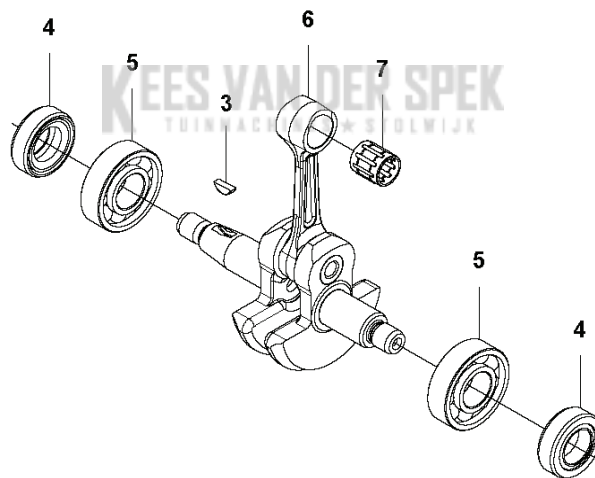

P 524, 525
CRANK SHAFT

BRUSHCUTTERS/CLEARING SAWS

PXM_REF	PXM_PARTNO	DESCRIPTION	PXM_REMARK	QTY.
1	576404601	GELUIDDEMPER		1
2	544256801	SCREW		1
3	506689401	SLEUTEL		1
4	504121501	AFDICHTING		2
5	597648101	LAGER		2
6	586656602	KRUKAS		1
7	576402701	LAGER		1