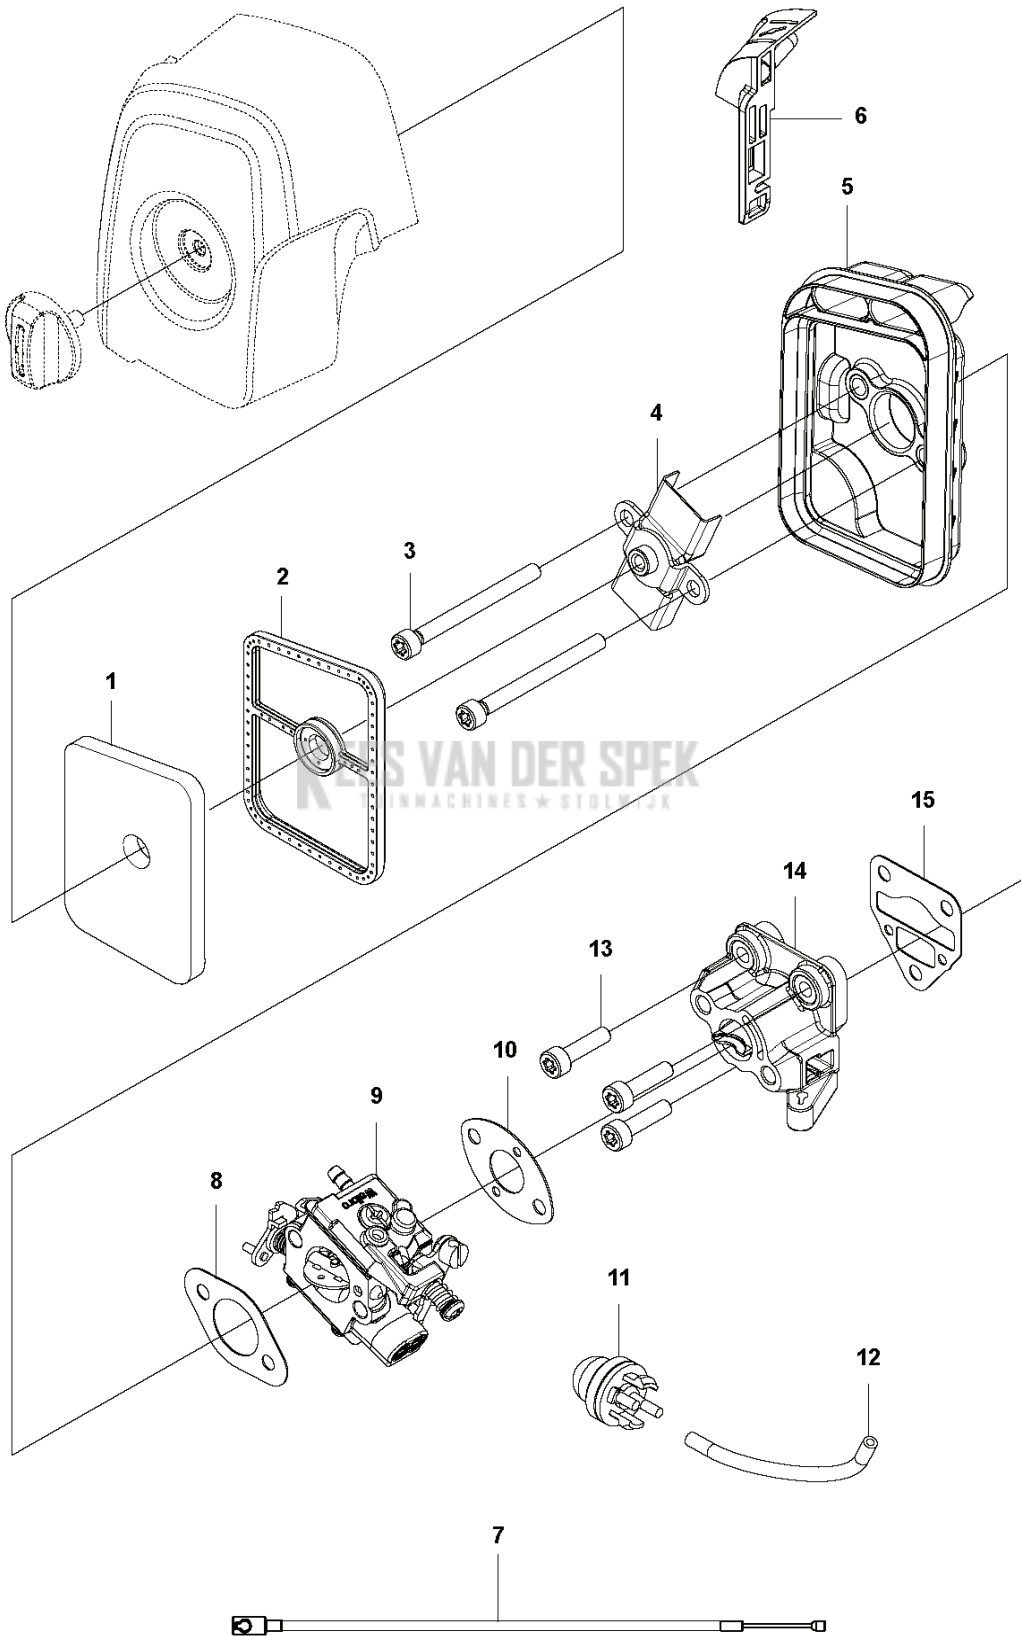

H2 525 LK, LX, RjX, RX, RXT, RK
CARBURETOR & AIRFILTER

BRUSHCUTTERS/CLEARING SAWS

PXM_REF	PXM_PARTNO	DESCRIPTION	PXM_REMARK	QTY.
1	581047401	LUCHTFILTER		1
1	577851501	LUCHTFILTER	US	1
2	581451801	LUCHTFILTER		1
2	576401601	LUCHTFILTER	US	1
3	580467201	BOUT		2
4	580437901	PLAAT	US	1
4	585488501	PLAAT		1
5	577851301	FILTER HUIS	US	1
5	581047001	FILTER HUIS		1
6	577848301	CHOKEHENDEL		1
7	590900001	GASKABEL		1
8	577882402	PAKKING		1
9	584901401	CARBURATEUR		1
10	576399102	PAKKING		1
11	503936601	PURGE		1
12	577050501	PIJP		1
13	504114301	SCREW		3
14	578908301	ISOLATOR		1
15	576398901	PAKKING		1

KEES VAN DER SPEK
TUINMACHINES ★ STOLWIJK