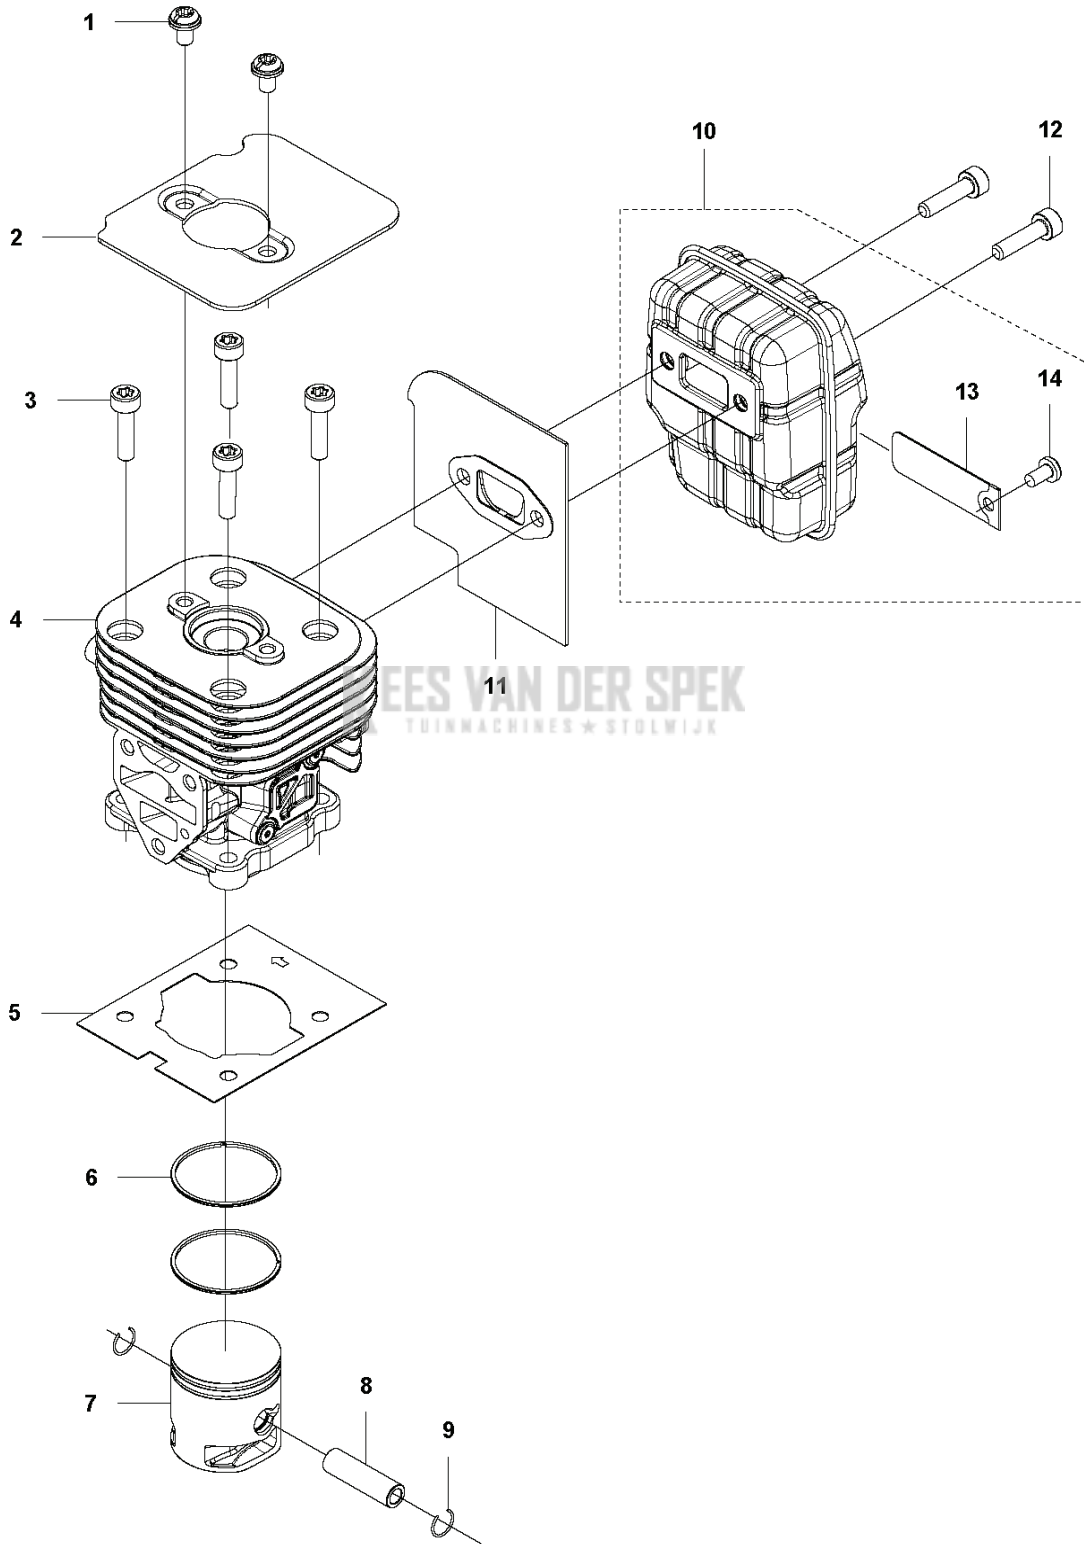

M 524, 525
CYLINDER PISTON & MUFFLER

DEES VAN DER SPEK
TUINMACHINES * STOLWIJK

BRUSHCUTTERS/CLEARING SAWS

PXM_REF	PXM_PARTNO	DESCRIPTION	PXM_REMARK	QTY.
1	544256801	SCREW		2
2	578785301	PLAAT		1
3	504114301	SCREW		4
4	577979001	CILINDER		1
5	576398702	PAKKING		1
6	506618101	RING		2
7	577917401	ZUIGER		1
8	505040701	PEN		1
9	505045201	RING		2
10	585248603	GELUIDDEMPER		1
10	585032901	GELUIDDEMPER COMPL.	Australia / New Zealand	1
10	580523602	GELUIDDEMPER COMPL.	US	1
12	504114301	SCREW		2
11	578408101	PAKKING		1
13	580514401	VONKENVANGER		1 10
14	729577405	SCHROEF CRPANT		1 10

KEES VAN DER SPEK
TUINMACHINES ★ STOLWIJK