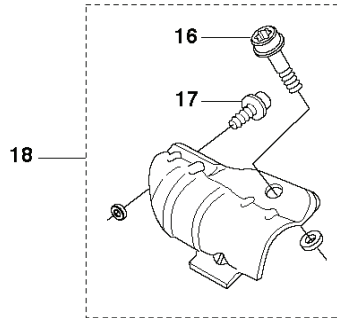

A1 524L, 525L, LS, LK, RJX, RJD, RS, RX, RXT, RK
BEVEL GEAR

BRUSHCUTTERS/CLEARING SAWS

PXM_REF	PXM_PARTNO	DESCRIPTION	PXM_REMARK	QTY.
1	537199202	HOEKOVERBRENGING COMPL.		1
2	503856301	MOER		1 1
3	537285601	FLENSSTEUN		1 1
4	537292601	KOP		1 1
5	537234901	MEENEMER COMPL.		1 1
6	735312810	BORGCLIP		1 1
7	503252401	KOGELLAGER		1 1
8	738219800	KOGELLAGER		1 1
9	503201501	SCREW		1 1
10	503201412	SCHROEF IHSCFMO		1 1
11	503200725	SCHROEF IHSCFM		1 1
12	738219900	KOGELLAGER		1 1
13	738219902	KOGELLAGER		1 1
14	735311100	BORGCLIP		1 1
15	735312510	BORGCLIP		1 1
16	544218420	SCHROEF ITXSCM		1 18
17	501981001	SCHROEF ITXSCM		1 18
18	574306903	KLEM		1
20	503890101	DRAAISCHOTEL		1

KEES VAN DER SPEK
TUINMACHINES ★ STOLWIJK