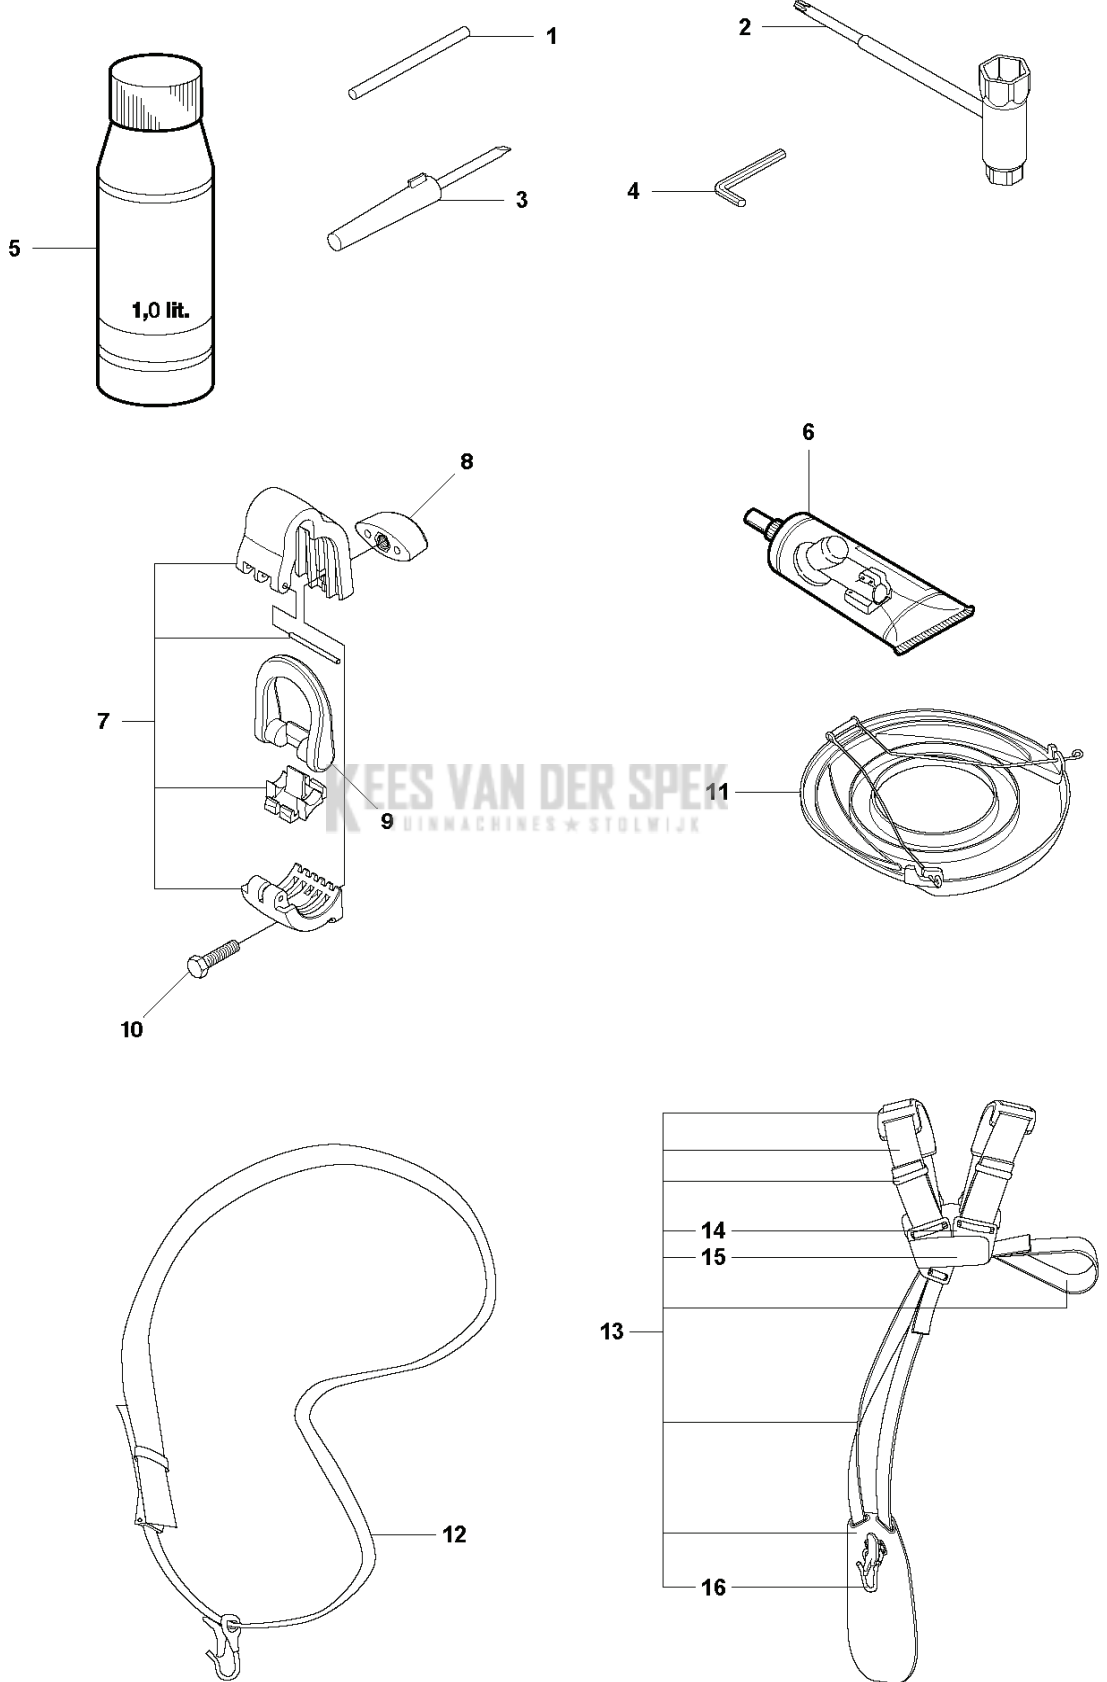

R2 524L, 525L, LS, LST, LK, RJX, RJD, RS, RX, RXT, RK
ACCESSORIES

BRUSHCUTTERS/CLEARING SAWS

PXM_REF	PXM_PARTNO	DESCRIPTION	PXM_REMARK	QTY.
1	502285901	STOP		1
2	575738202	COMBINATIESLEUTEL		1
3	501600203	SCHROEVENDRAAIER		1
4	502215801	SLEUTEL		1
5	531009248	FILTER OLIE		1
6	503976401	VET		1
7	537353601	LUS		1
8	537130402	KNOP		1 7
9	537350101	LUS		1 7
10	725233151	SCREW		1 7
11	537312901	TRANSPORTBESCHERMING	200 - 275mm	1
12	537216201	DRAAGSTEL		1
12	537216202	DRAAGSTEL	USA	1
13	537216301	DRAAGSTEL		1
13	537216302	DRAAGSTEL	USA	1
14	503734001	FRONT PIECE		1 13
15	503734102	GESP		1 13
16	502022802	OPHANGHAAK		1 13

KEES VAN DER SPEK
TUINMACHINES ★ STOLWIJK