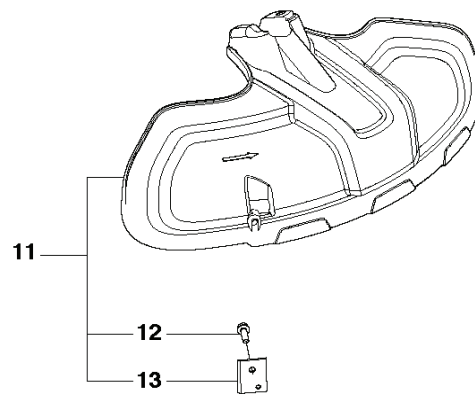

KEES VAN DER SPEK
TUINMACHINES ★ STOLWIJK

R1 525 RX, RXT, RK
ACCESSORIES

524L, 525L, LS, LST, LK, RJX, RJD, RS, RX, RXT, RK

524L, 525L, LS, LST, LK, RJX, RJD, RS, RX, RXT, RK

BRUSHCUTTERS/CLEARING SAWS

PXM_REF	PXM_PARTNO	DESCRIPTION	PXM_REMARK	QTY.	
1	537299501	SAW BLADE GUARD	RX, RXT, RK	1	
2	573994304	SCHROEF IHSCFMO		2	1
3	537047501	KLEM		1	1
4	537293401	ADAPTER		1	1
5	537217101	SAW BLADE GUARD		1	1
6	503200316	SCHROEF IHSCFM		4	1
7	574039501	LOCK NUT		4	1
8	588543701	TRIMMER BESCHERMER		1	
9	576275601	SCREW ITXSCFT		1	8
10	503798801	MES		1	8
11	588117901	COMBIBESCHERMKAP		1	
12	576275601	SCREW ITXSCFT		1	11
13	503798801	MES		1	11