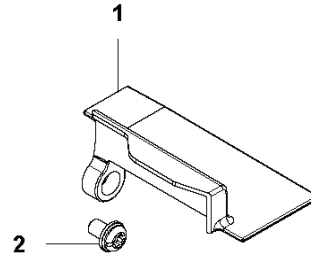

P 524, 525
CRANK SHAFT

BRUSHCUTTERS/CLEARING SAWS

PXM_REF	PXM_PARTNO	DESCRIPTION	PXM_REMARK	QTY.
1	576404601	GELUIDDEMPER		1
2	544256801	SCREW		1
3	506689401	SLEUTEL		1
4	504121501	AFDICHTING		2
5	597648101	LAGER		2
6	586656602	KRUKAS		1
7	576402701	LAGER		1