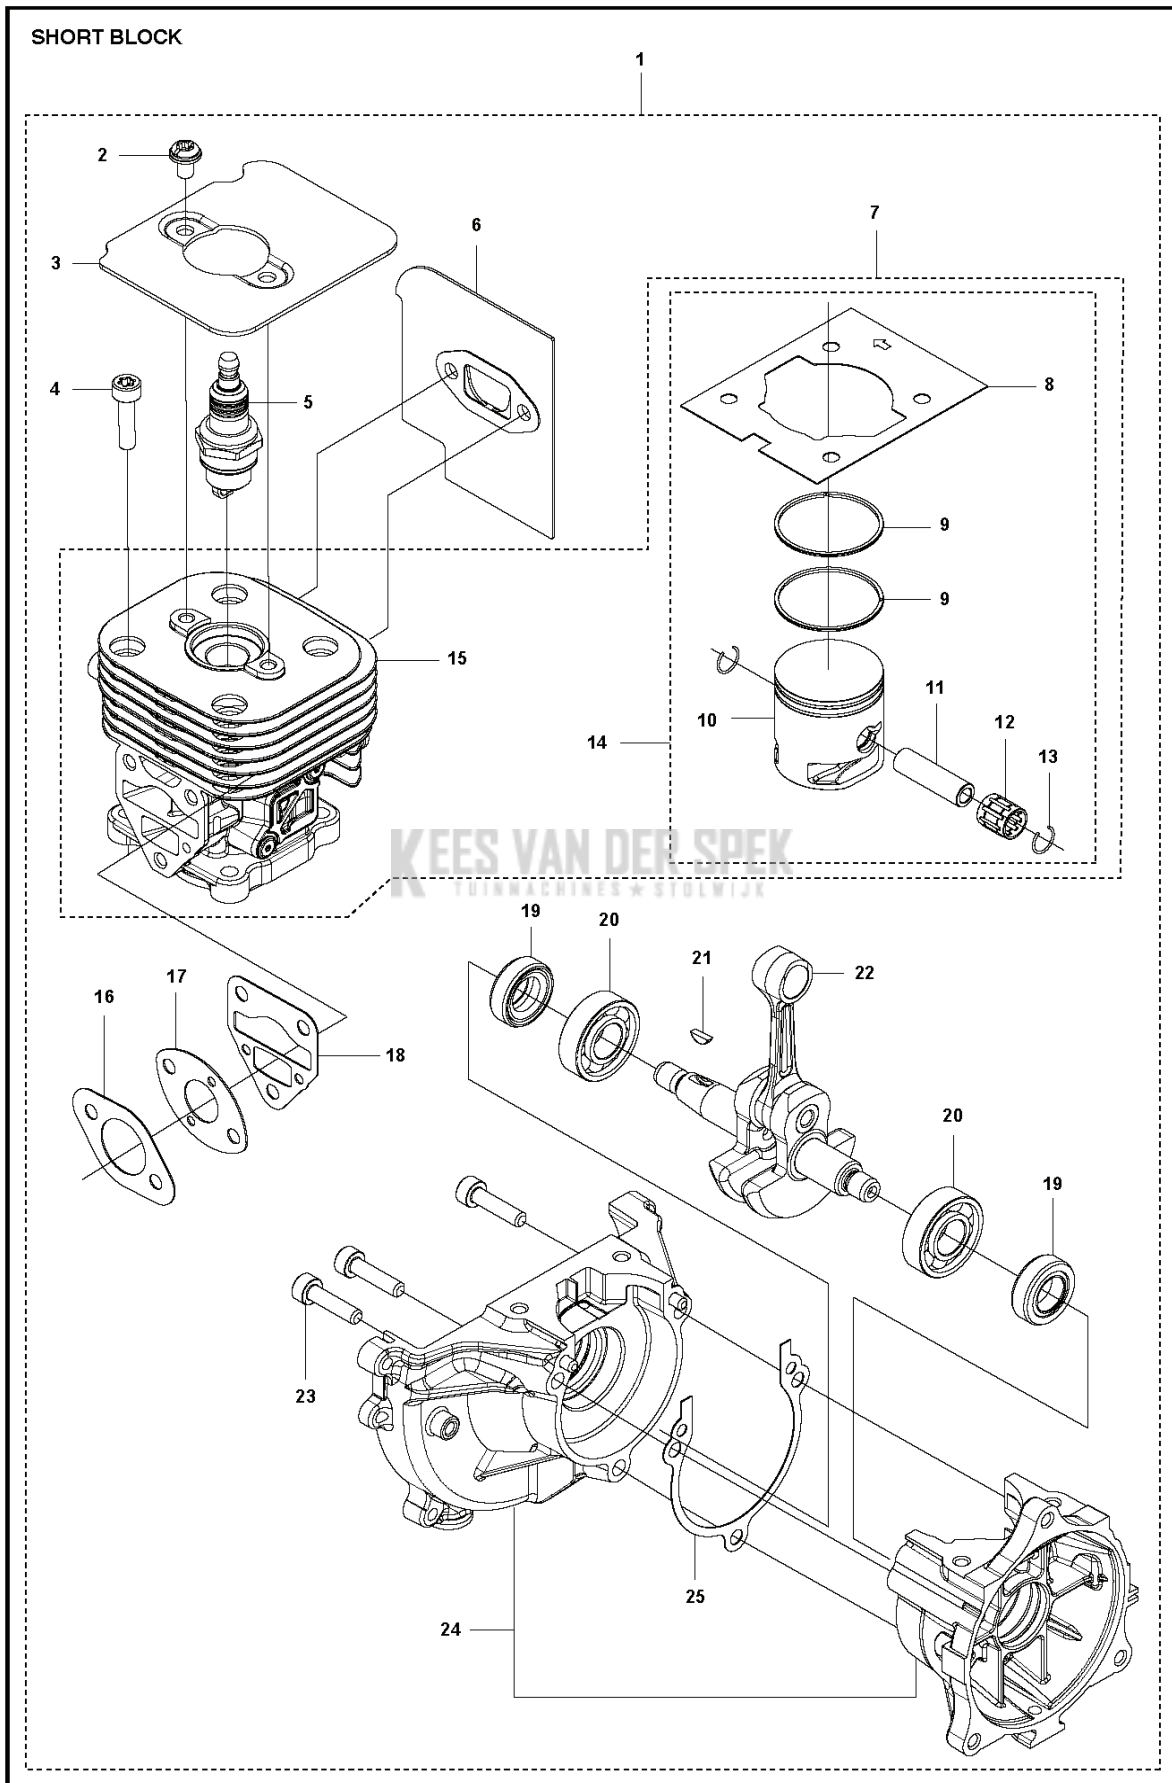

BRUSHCUTTERS/CLEARING SAWS

PXM_REF	PXM_PARTNO	DESCRIPTION	PXM_REMARK	QTY.
1	592776401	SHORT BLOCK		1
2	544256801	SCREW		2
3	578785301	PLAAT		1
4	504114301	SCREW		4
5	590710101	BOUGIE		1
6	578408101	PAKKING		1
7	588098202	SERVICE KIT		1
8	576398702	PAKKING		1 7,14
9	506618101	RING		2 7,14
10	577917401	ZUIGER		1 7,14
11	505040701	PEN		1 7,14
12	576402701	LAGER		1 7,14
13	505045201	RING		2 7,14
14	588098102	SERVICE KIT		1 7
15	577979001	CILINDER		1 7
16	577882402	PAKKING		1
17	576399102	PAKKING		1
18	576398901	PAKKING		1
19	504121501	AFDICHTING		2
20	597648101	LAGER		2
21	506689401	SLEUTEL		1
22	586656602	KRUKAS		1
23	504114301	SCREW		3
24	581308602	CARTER		1
25	576399502	PAKKING		1

KEES VAN DER SPEK
TUINMACHINES ★ STOLWIJK