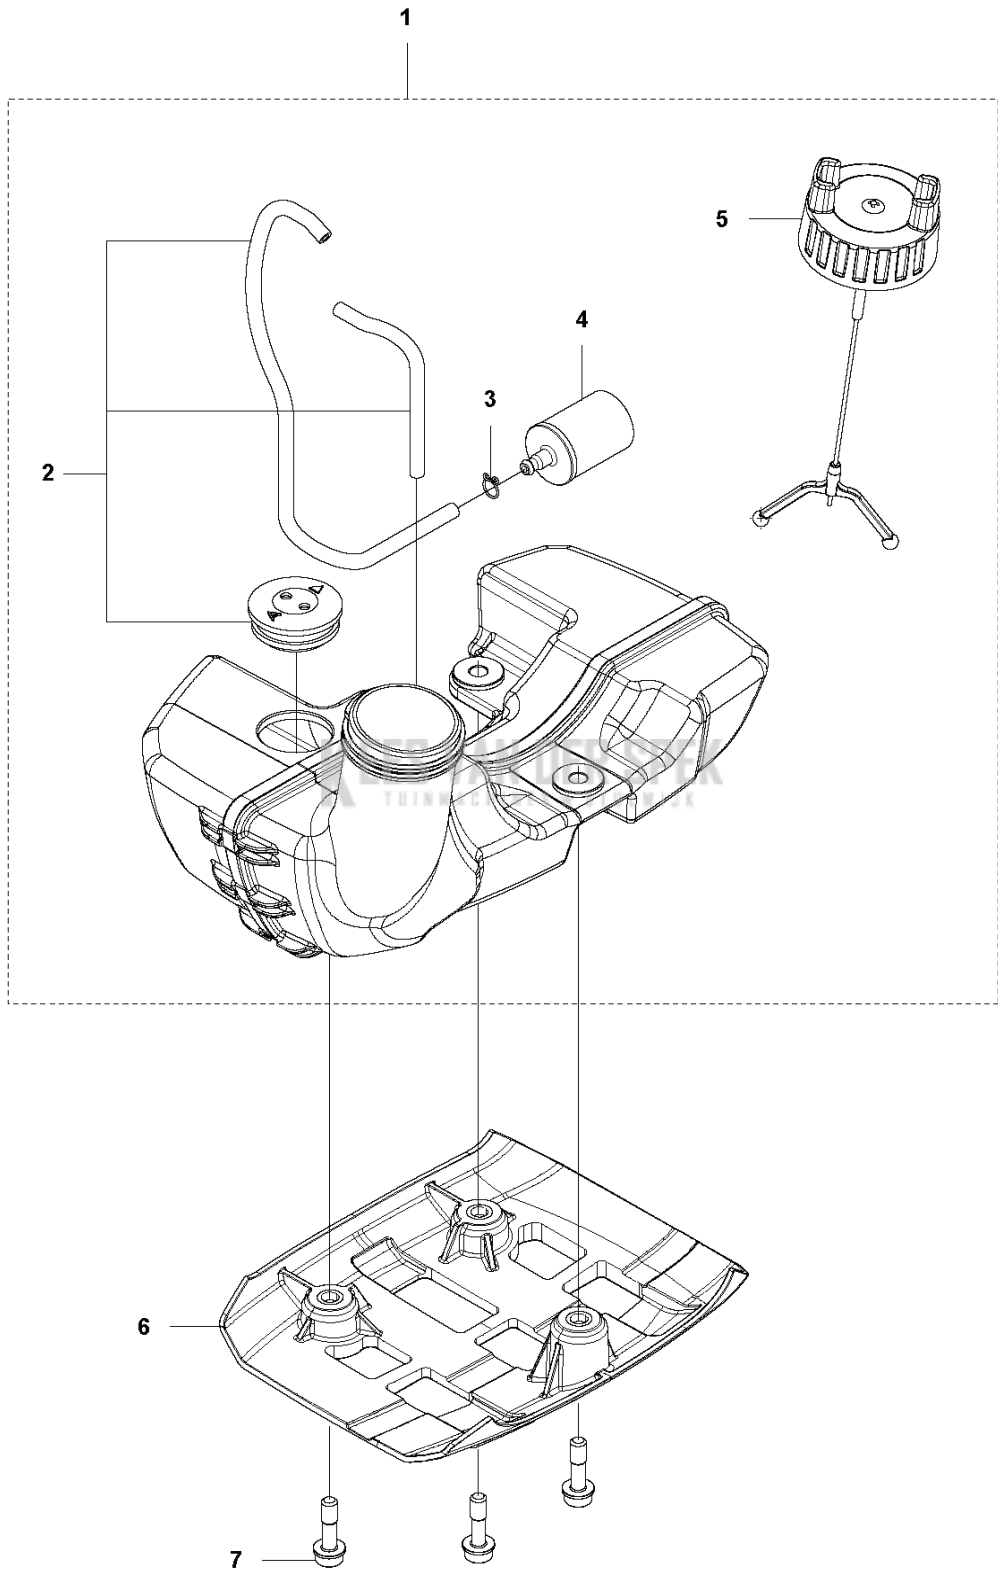

K2 524L, 525LK, LX, RJX, RX, RXT, RK
FUEL TANK

BRUSHCUTTERS/CLEARING SAWS

PXM_REF	PXM_PARTNO	DESCRIPTION	PXM_REMARK	QTY.
1	576405102	BRANDSTOFTANK		1
1	576405101	BRANDSTOFTANK	US	1
2	596630402	BRANDSTOFSLANG		1 1
2	597967305	BRANDSTOFSLANG COMPL	US	1
3	506707001	KLEM		1 1
4	503443201	BRANDSTOFFILTER		1 1
5	579645713	TANKDEKSEL		1 1
6	576404901	GLIJ PLAAT		1
7	577815401	BOUT		1