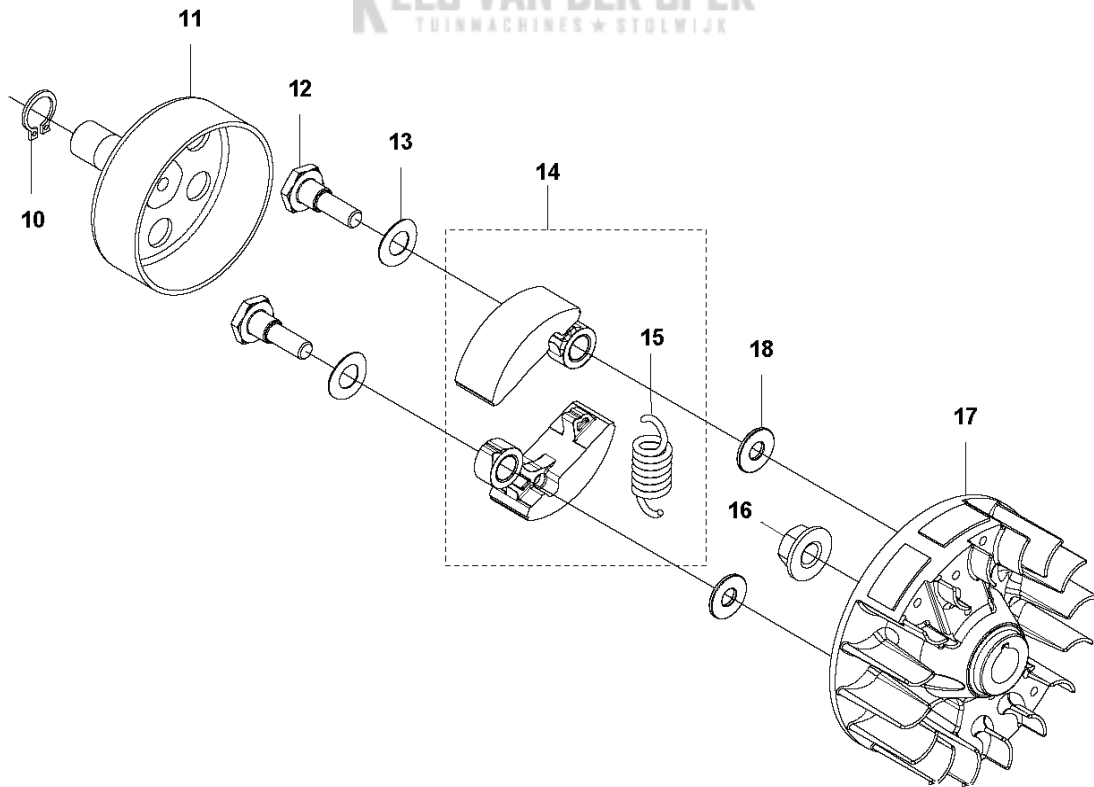

L 524, 525
IGNITION & CLUTCH

KEES VAN DER SPEK
TUINMACHINES * STOLWIJK

BRUSHCUTTERS/CLEARING SAWS

PXM_REF	PXM_PARTNO	DESCRIPTION	PXM_REMARK	QTY.	
1	588141501	BOBINE	ROW	1	
2	584826601	ONTSTEKINGSKABEL		1	1
3	579590701	PIJP		1	1
4	586107201	BOUGIEDOP		1	1
5	580634801	VEER		1	1
6	590710101	BOUGIE	Husqvarna HQT-2	1	
7	521515801	BOUT		2	
8	588171401	AFSTANDRING		2	
9	577851701	KORTSLUITKABEL		1	
10	516124101	BORGRING		1	
11	581142001	KOPPELINGSTROMMEL		1	
12	513189601	SCREW		2	
13	521758201	RING		2	
14	585834701	KOPPELING COMPL.		1	
15	576400701	KOPPELINGSVEER		1	14
16	504118001	MOER		1	
17	578967801	VLEGGWIEL		1	
18	505054401	RING		2	