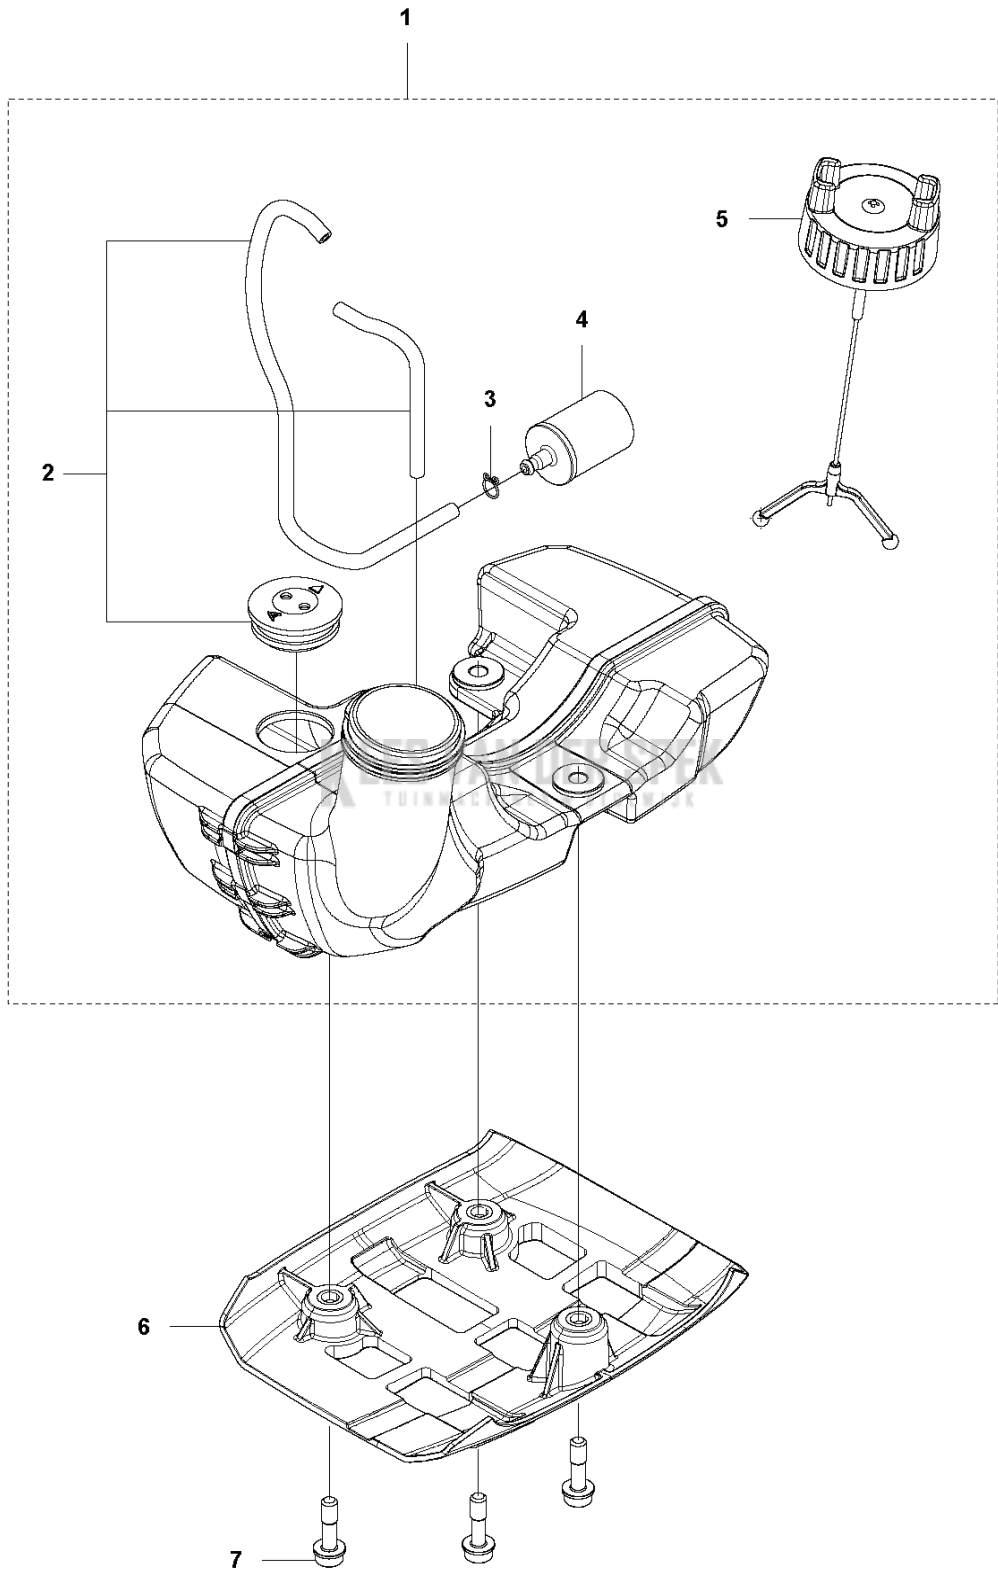

K2 524L, 525LK, LX, RJX, RX, RXT, RK
FUEL TANK

BRUSHCUTTERS/CLEARING SAWS

PXM_REF	PXM_PARTNO	DESCRIPTION	PXM_REMARK	QTY.
1	576405102	BRANDSTOFTANK		1
1	576405101	BRANDSTOFTANK	US	1
2	596630402	BRANDSTOFSLANG		1 1
2	597967305	BRANDSTOFSLANG COMPL	US	1
3	506707001	KLEM		1 1
4	503443201	BRANDSTOFFILTER		1 1
5	579645713	TANKDEKSEL		1 1
6	576404901	GLIJ PLAAT		1
7	577815401	BOUT		1

KEES VAN DER SPEK
TUINMACHINES ★ STOLWIJK