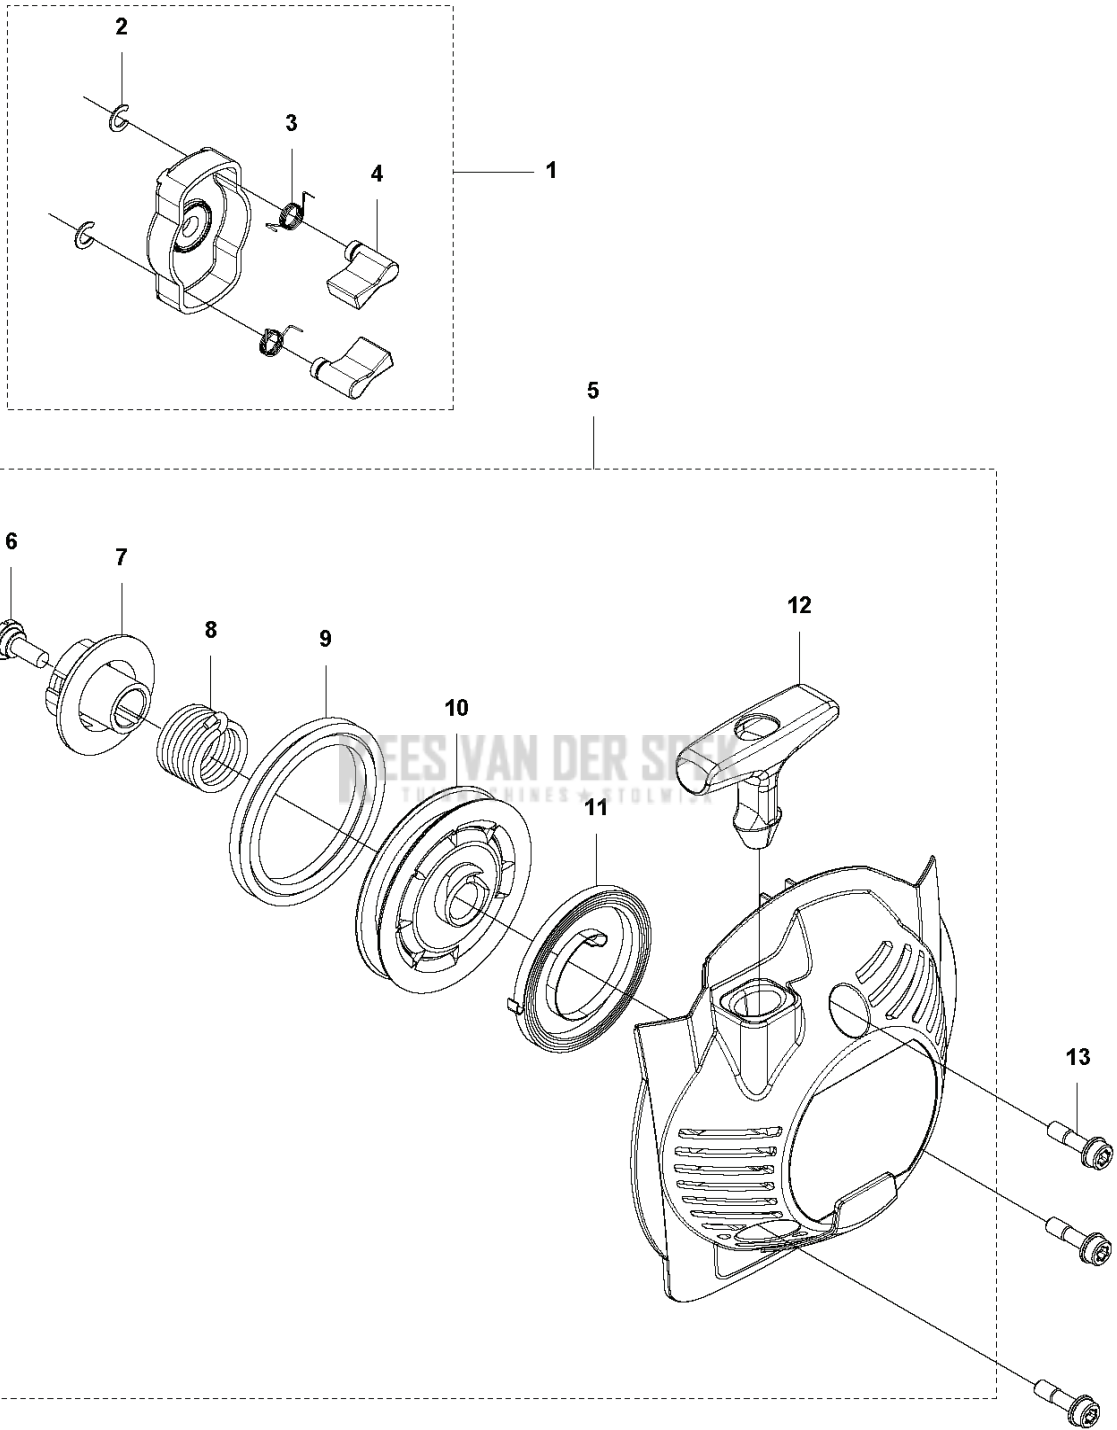

J2 525 LK, LX, RJX, RXT, RX, RK
STARTER

BRUSHCUTTERS/CLEARING SAWS

PXM_REF	PXM_PARTNO	DESCRIPTION	PXM_REMARK	QTY.	
1	596330401	KOORDSCHIJF COMPL.		1	
2	501939001	KLEM		2	1
3	596330801	VEER		2	1
4	596330501	RATEL		2	1
5	577849201	STARTER COMPL.		1	
5	596249001	STARTER COMPL.	US	1	
6	521600001	SCREW		1	5
7	576401201	POELIE	Not needed for US model	1	5
8	577134101	VEER	Not needed for US model	1	5
9	596248901	TOUW	US	1	
9	577848701	TOUW		1	5
10	596247701	KOORDSCHIJF	US	1	
10	577848801	HASPEL		1	5
11	596248601	VEER		1	5
12	575489501	STARHANDVAT		1	5
13	577815401	BOUT		3	
14	579369601	STICKER		1	

KEES VAN DER SPEK
TUINMACHINES ★ STOLWIJK