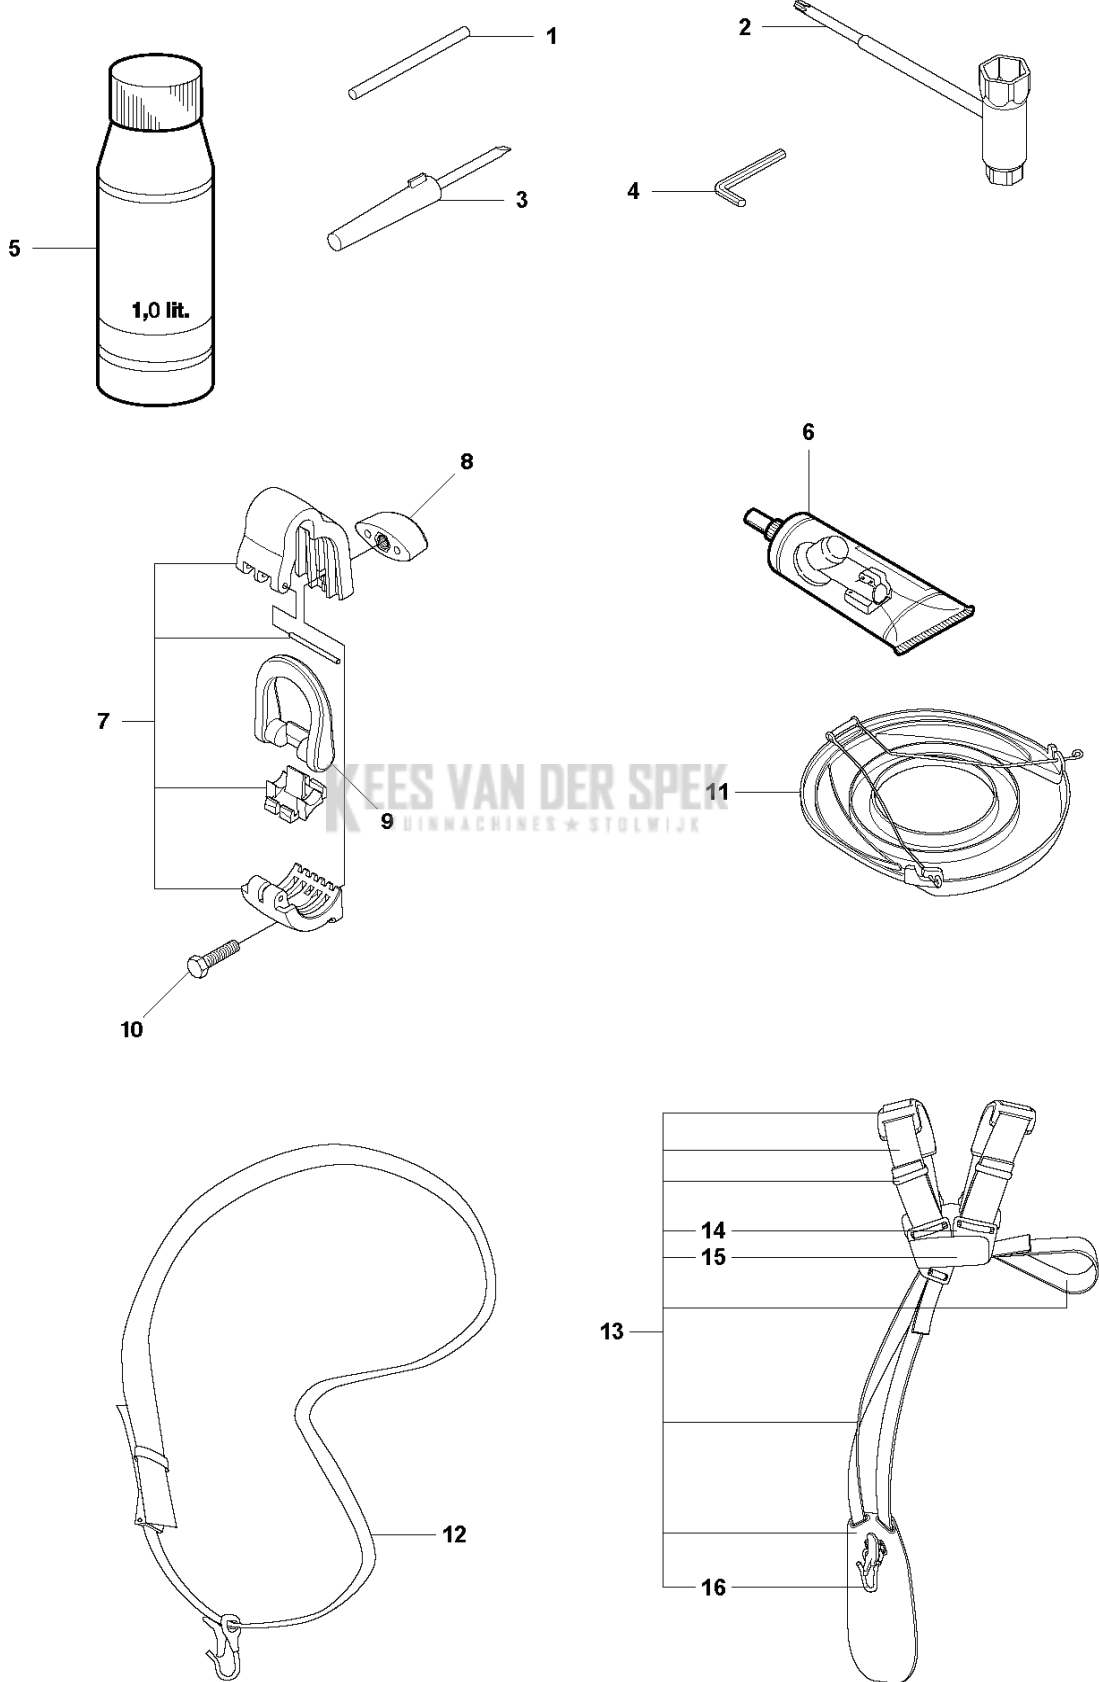

R2 524L, 525L, LS, LST, LK, RJX, RJD, RS, RX, RXT, RK
ACCESSORIES

BRUSHCUTTERS/CLEARING SAWS

PXM_REF	PXM_PARTNO	DESCRIPTION	PXM_REMARK	QTY.
1	502285901	STOP		1
2	575738202	COMBINATIESLEUTEL		1
3	501600203	SCHROEVENDRAAIER		1
4	502215801	SLEUTEL		1
5	531009248	FILTER OLIE		1
6	503976401	VET		1
7	537353601	LUS		1
8	537130402	KNOP		1 7
9	537350101	LUS		1 7
10	725233151	SCREW		1 7
11	537312901	TRANSPORTBESCHERMING	200 - 275mm	1
12	537216201	DRAAGSTEL		1
12	537216202	DRAAGSTEL	USA	1
13	537216301	DRAAGSTEL		1
13	537216302	DRAAGSTEL	USA	1
14	503734001	FRONT PIECE		1 13
15	503734102	GESP		1 13
16	502022802	OPHANGHAAK		1 13

KEES VAN DER SPEK
TUINMACHINES ★ STOLWIJK