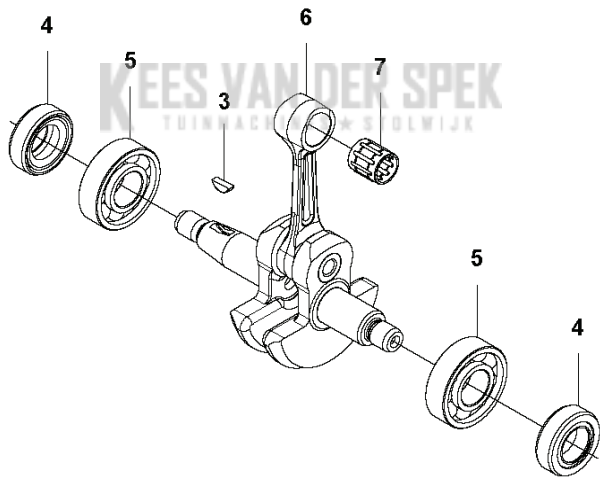

P 524, 525
CRANK SHAFT

BRUSHCUTTERS/CLEARING SAWS

PXM_REF	PXM_PARTNO	DESCRIPTION	PXM_REMARK	QTY.
1	576404601	GELUIDDEMPER		1
2	544256801	SCREW		1
3	506689401	SLEUTEL		1
4	504121501	AFDICHTING		2
5	597648101	LAGER		2
6	586656602	KRUKAS		1
7	576402701	LAGER		1

KEES VAN DER SPEK
TUINMACHINES ★ STOLWIJK