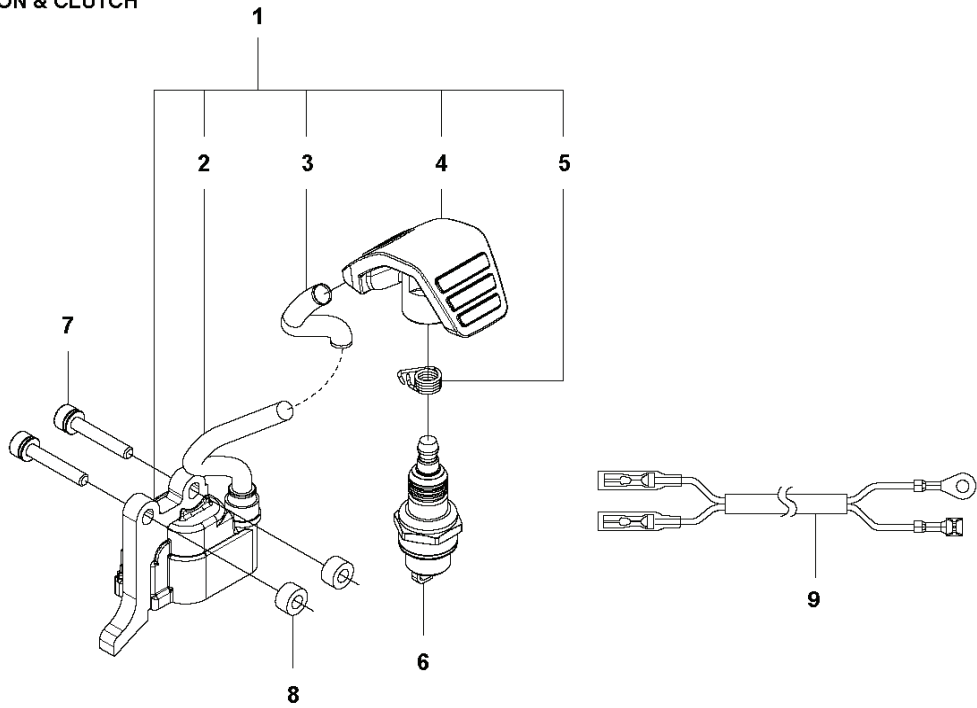

L 524, 525
IGNITION & CLUTCH

KEES VAN DER SPEK
TUINMACHINES * STOLWIJK

BRUSHCUTTERS/CLEARING SAWS

PXM_REF	PXM_PARTNO	DESCRIPTION	PXM_REMARK	QTY.	
1	588141501	BOBINE	ROW	1	
2	584826601	ONTSTEKINGSKABEL		1	1
3	579590701	PIJP		1	1
4	586107201	BOUGIEDOP		1	1
5	580634801	VEER		1	1
6	590710101	BOUGIE	Husqvarna HQT-2	1	
7	521515801	BOUT		2	
8	588171401	AFSTANDRING		2	
9	577851701	KORTSLUITKABEL		1	
10	516124101	BORGRING		1	
11	581142001	KOPPELINGSTROMMEL		1	
12	513189601	SCREW		2	
13	521758201	RING		2	
14	585834701	KOPPELING COMPL.		1	
15	576400701	KOPPELINGSVEER		1	14
16	504118001	MOER		1	
17	578967801	VLEGGWIEL		1	
18	505054401	RING		2	