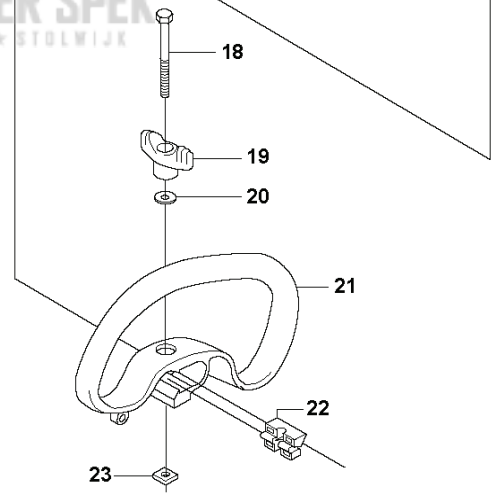

25

BRUSHCUTTERS/CLEARING SAWS

PXM_REF	PXM_PARTNO	DESCRIPTION	PXM_REMARK	QTY.
1	579199501	PIJP		1
2	735580810	BORGRING		1 1
3	537011901	AANDRIJFAS	L=843 Ø7mm	1 1
5	544378701	PLUG		1 1
6	503785202	STEUNLAGER		1 1
7	576282601	KLEMHULS COMPL.		1
8	731231601	ZESKANT MOER		1 7
9	525755104	SCHROEF ITXSCFM		2 7
10	576282401	KNOP		1 7
11	725237601	SCREW		1 7
12	581500401	AANDRIJFAS		1
13	735580810	BORGRING		1 12
14	581815102	AANDRIJFAS	L=696 Ø7mm	1 12
15	579199401	PIJP	L=650 Ø24mm	1
16	589295101	PLAATJE		1
17	503795601	PLAATJE		1
18	510906101	BOUT	RJD, (LK USA) M6x35	1
18	725238051	SCHROEF EHHM	LK M6x50	1
19	503879001	KNOP	LK	1
20	503230061	RING	LK	1
21	503871908	HENDEL		1
22	503940301	AFSTAND		1
23	502197101	MOER 4-KANT		1
24	579562301	STICKER		1
25	522928602	PLAATJE		1
26	576282301	BORGPLAAT		1 7