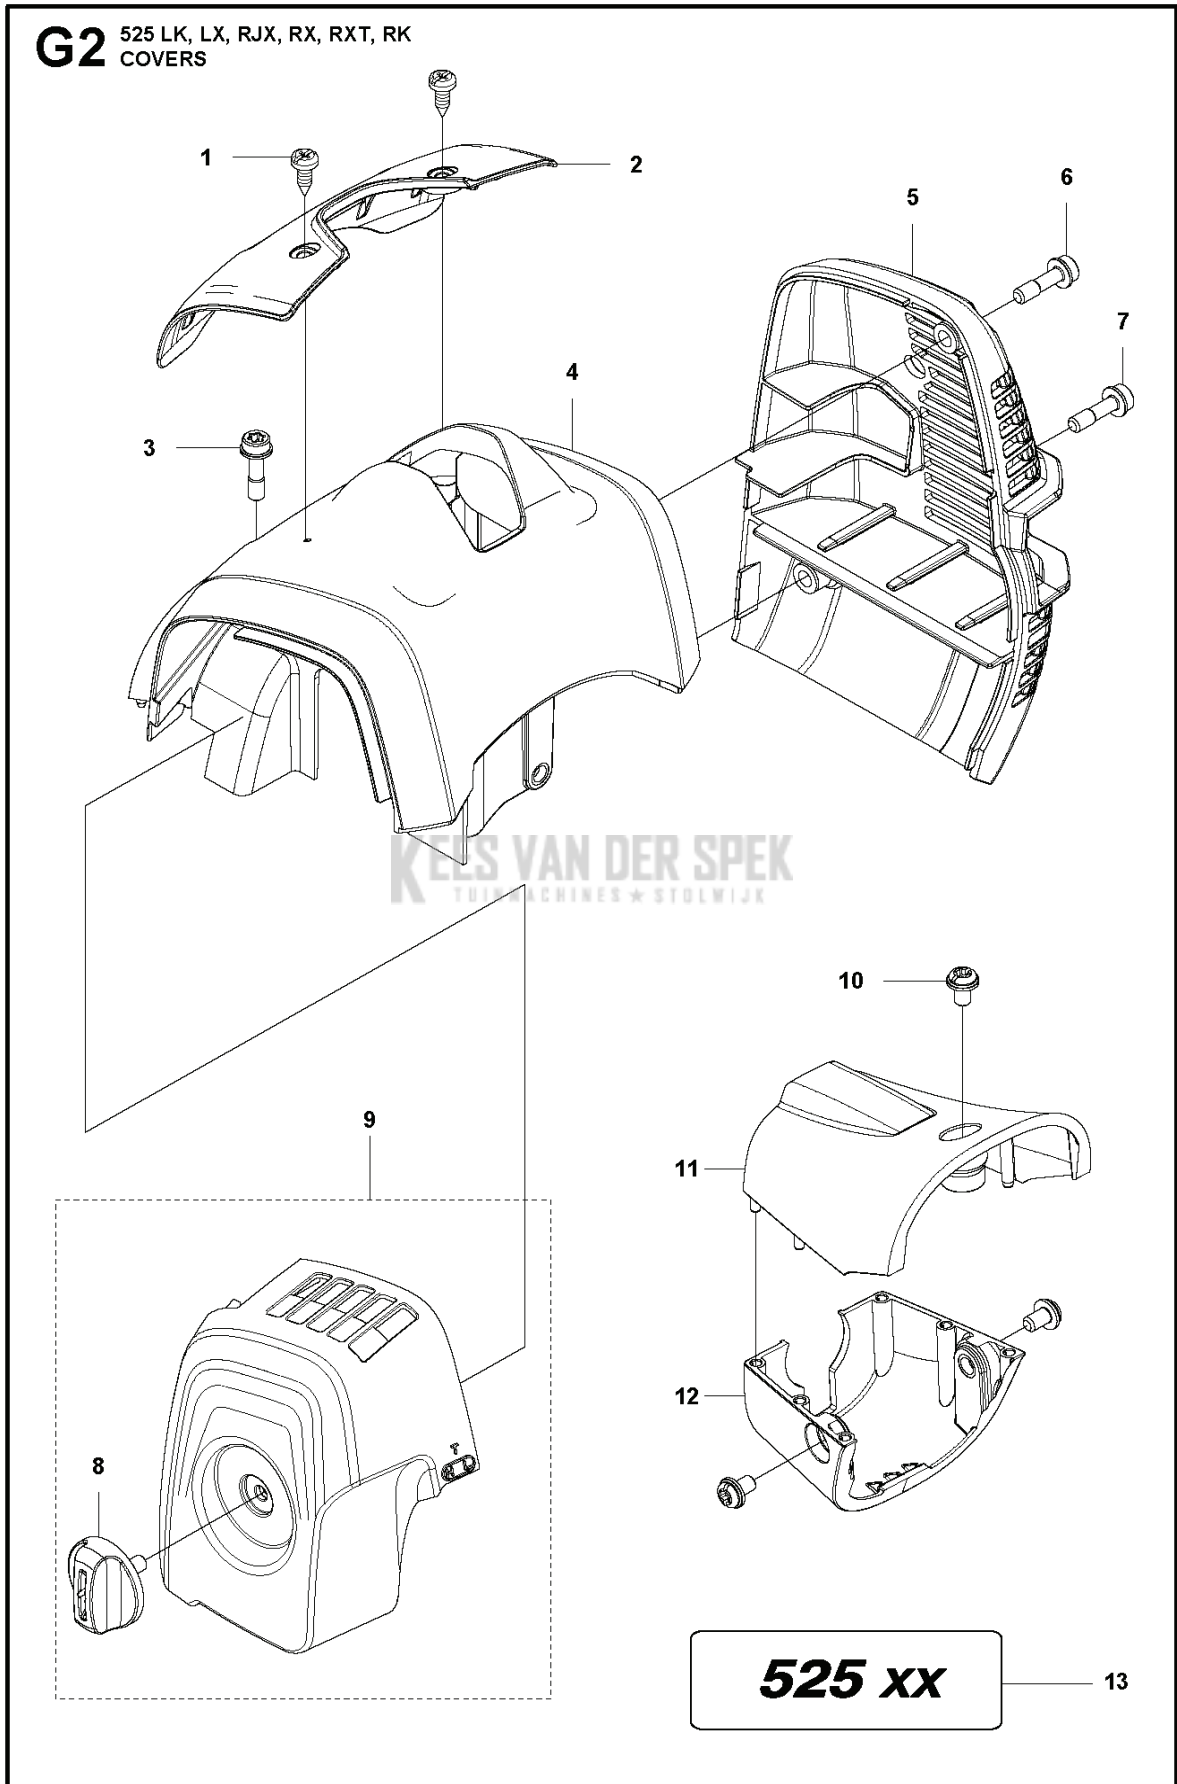

G2 525 LK, LX, RJX, RX, RXT, RK
COVERS

KELS VAN DER SPEK
TUINMACHINES * STOLWIJK

BRUSHCUTTERS/CLEARING SAWS

PXM_REF	PXM_PARTNO	DESCRIPTION	PXM_REMARK	QTY.
1	503213512	SCHROEF CCRPANT		2
2	576404501	ARMBESCHERMING		1
3	577815401	BOUT		1
4	592621301	CILINDERDEKSEL	To be used with 576404101 Housing clutch	1
4	592621302	CILINDERDEKSEL	To be used with 588567701 Housing clutch	1
5	576404701	UITLAAT BESCHERMER		1
6	577815401	BOUT		1
7	577815401	BOUT		1
8	576992402	KNOP		1 9
9	578408801	FILTERDEKSEL	US	1
9	581047301	FILTERDEKSEL COMPL.		1
10	544256801	SCREW		3
11	577848201	DEKSEL		1
12	577848101	DEKSEL		1
13	579445813	STICKER	525LK	1

KEES VAN DER SPEK
TUINMACHINES ★ STOLWIJK