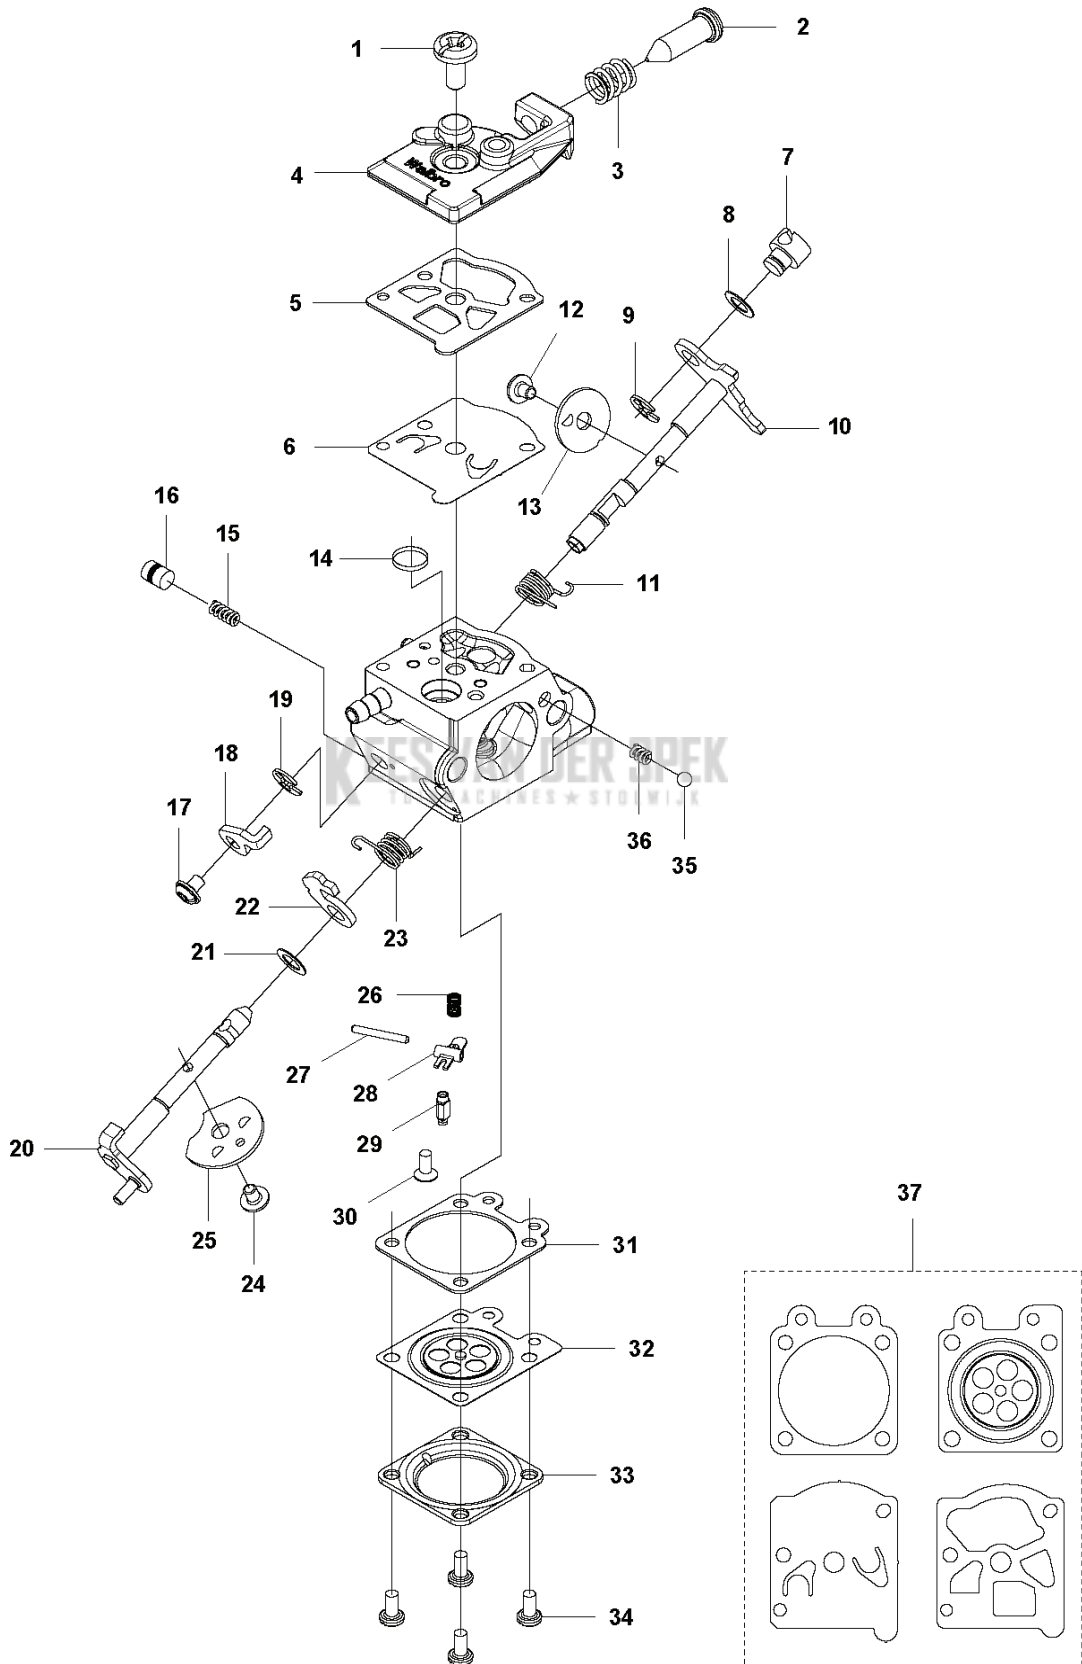

SPARE PARTS CATALOGUE
BRUSHCUTTERS/CLEARING SAWS: HUSQVARNA 525LK

KEES VAN DER SPEK
TUINMACHINES ★ STOLWIJK

Spare Parts List

SPARE PARTS LIST

BRUSHCUTTERS/CLEARING SAWS

HUSQVARNA 525LK

A1 524L, 525L, LS, LK, RJX, RJD, RS, RX, RXT, RK
BEVEL GEAR

BRUSHCUTTERS/CLEARING SAWS

PXM_REF	PXM_PARTNO	DESCRIPTION	PXM_REMARK	QTY.
1	537199202	HOEKOVERBRENGING COMPL.		1
2	503856301	MOER		1 1
3	537285601	FLENSSTEUN		1 1
4	537292601	KOP		1 1
5	537234901	MEENEMER COMPL.		1 1
6	735312810	BORGCLIP		1 1
7	503252401	KOGELLAGER		1 1
8	738219800	KOGELLAGER		1 1
9	503201501	SCREW		1 1
10	503201412	SCHROEF IHSCFMO		1 1
11	503200725	SCHROEF IHSCFM		1 1
12	738219900	KOGELLAGER		1 1
13	738219902	KOGELLAGER		1 1
14	735311100	BORGCLIP		1 1
15	735312510	BORGCLIP		1 1
16	544218420	SCHROEF ITXSCM		1 18
17	501981001	SCHROEF ITXSCM		1 18
18	574306903	KLEM		1
20	503890101	DRAAISCHOTEL		1

KEES VAN DER SPEK
TUINMACHINES ★ STOLWIJK

Q 524, 525
CARBURETOR

BRUSHCUTTERS/CLEARING SAWS

PXM_REF	PXM_PARTNO	DESCRIPTION	PXM_REMARK	QTY.
1	520976301	SCREW		1
2	577815701	SCREW		1
3	513593201	VEER		1
4	579190601	DEKSEL		1
5	520954801	PAKKING		1
6	596968101	MEMBRAAN POMP		1
7	513400801	DRAAIEN		1
8	516524201	RING		1
9	506738601	RETAINER RING		1
10	579190701	AS		1
11	577815501	VEER		1
12	520759801	SCREW		1
13	520978601	VENTIEL		1
14	520957001	VIZIER		1
15	505057901	VEER		1
16	521578301	ZUIGER		1
17	520759801	SCREW		1
18	579190801	HEFBOOM		1
19	505056501	RING		1
20	579191001	AS		1
21	516524201	RING		1
22	584901301	HEFBOOM		1
23	579191101	VEER		1
24	520759801	SCREW		1
25	581154901	VENTIEL		1
26	578895401	VEER		1
27	520977401	PEN		1
28	577807201	HEFBOOM		1
29	521085401	VALVE INLET		1
30	577807101	SCREW		1
31	516972101	PAKKING		1
32	577807001	MEMBRAAN		1
33	514189201	DEKSEL		1
34	520978801	SCREW ASSY		4
35	514242601	KOGEL		1
36	514243301	SPRING.CHOKE		1
37	580684801	PAKKINGSET		1