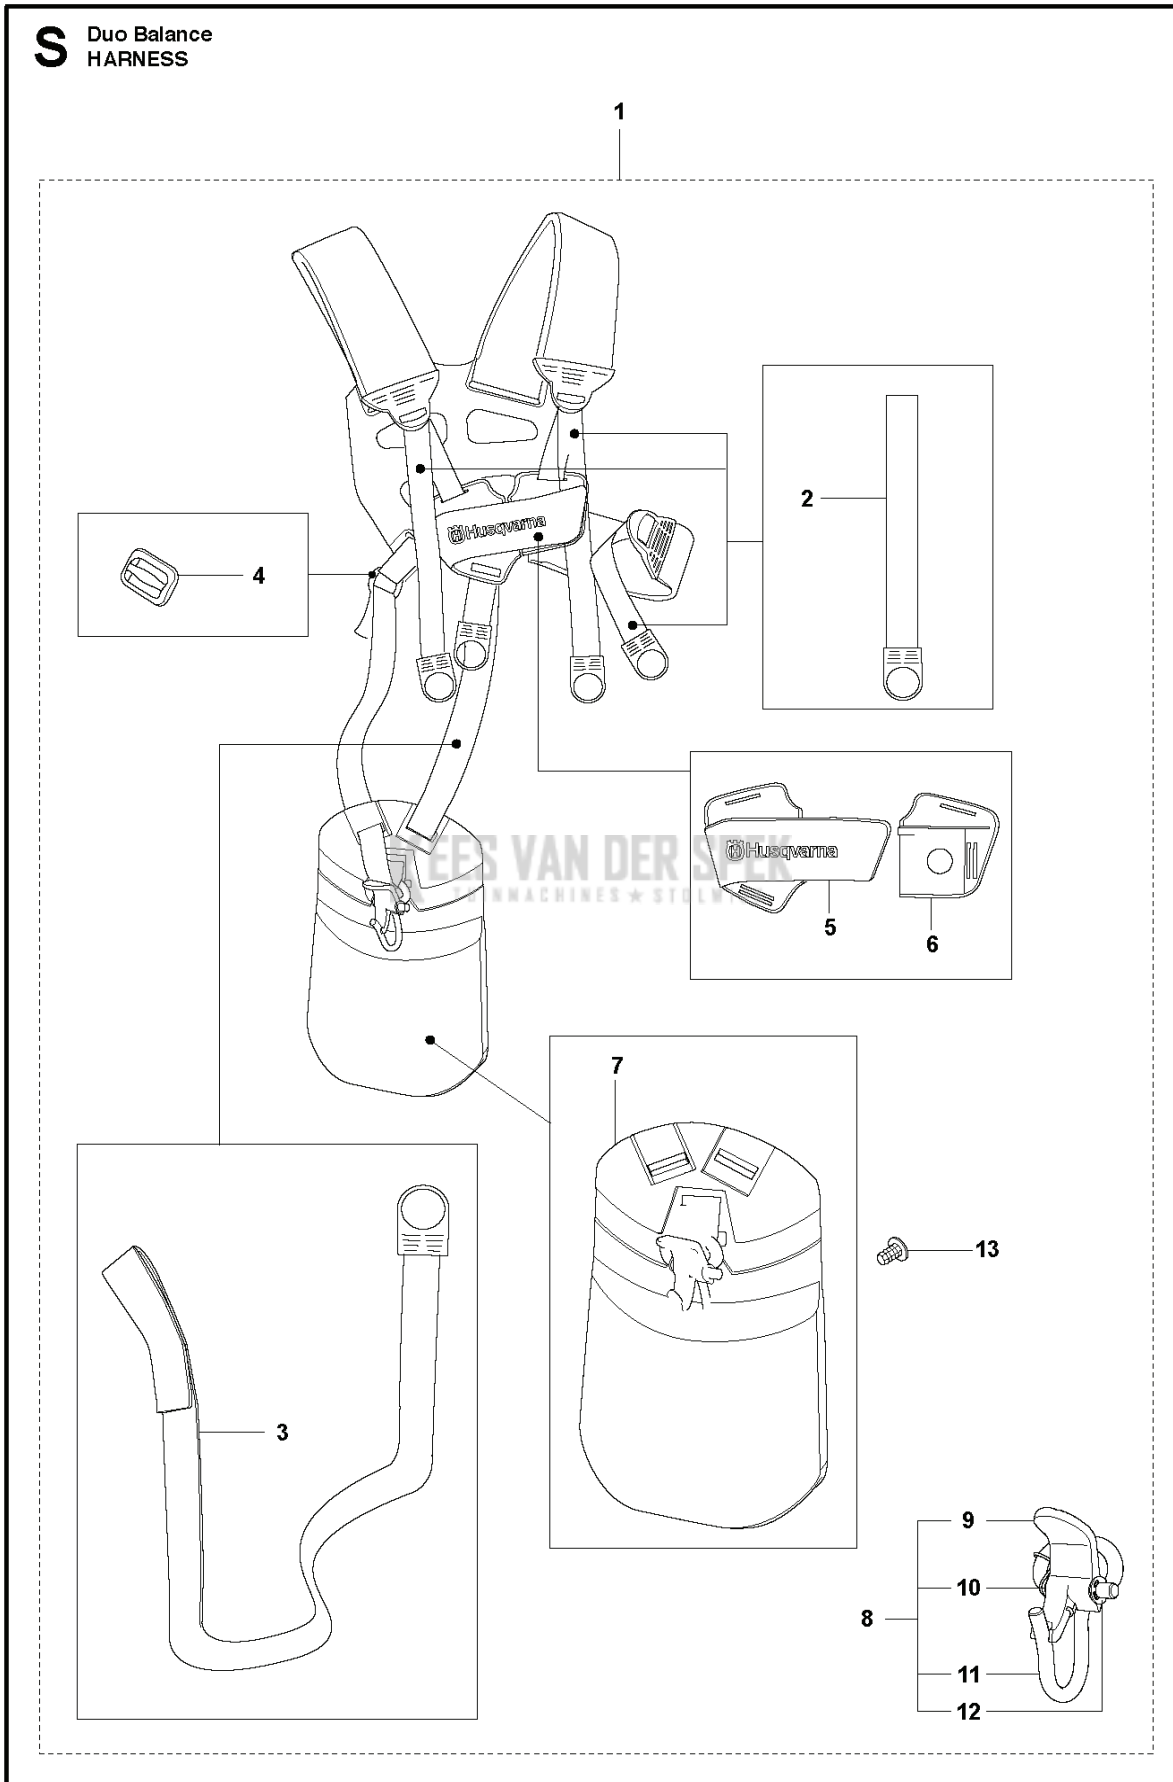

KEES VAN DER SPEK
TUINMACHINES ★ STOLWIJK

S Duo Balance
HARNES

BRUSHCUTTERS/CLEARING SAWS

PXM_REF	PXM_PARTNO	DESCRIPTION	PXM_REMARK	QTY.
1	537275701	DRAAGSTEL		1
1	537275703	DRAAGSTEL	US	1 1
2	503996101	BAND		3 1
3	503996103	BAND		1 1
4	537113501	HOUDER		1 1
5	537288401	GESP		1 1
6	537288301	GESP		1 1
7	537275901	HEUPKUSSEN		1 1
8	502022801	HAAK		1 1
9	502023002	SLOT		1 1,8
10	502023801	VEER		1 1,8
11	502022902	HAAK		1 1,8
12	735310920	E-CLIP		1 1,8
13	537175401	HEUPKUSSEN		3 1