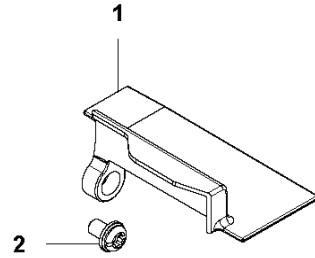

P 524, 525
CRANK SHAFT

BRUSHCUTTERS/CLEARING SAWS

PXM_REF	PXM_PARTNO	DESCRIPTION	PXM_REMARK	QTY.
1	576404601	GELUIDDEMPER		1
2	544256801	SCREW		1
3	506689401	SLEUTEL		1
4	504121501	AFDICHTING		2
5	597648101	LAGER		2
6	586656602	KRUKAS		1
7	576402701	LAGER		1

KEES VAN DER SPEK
TUINMACHINES ★ STOLWIJK