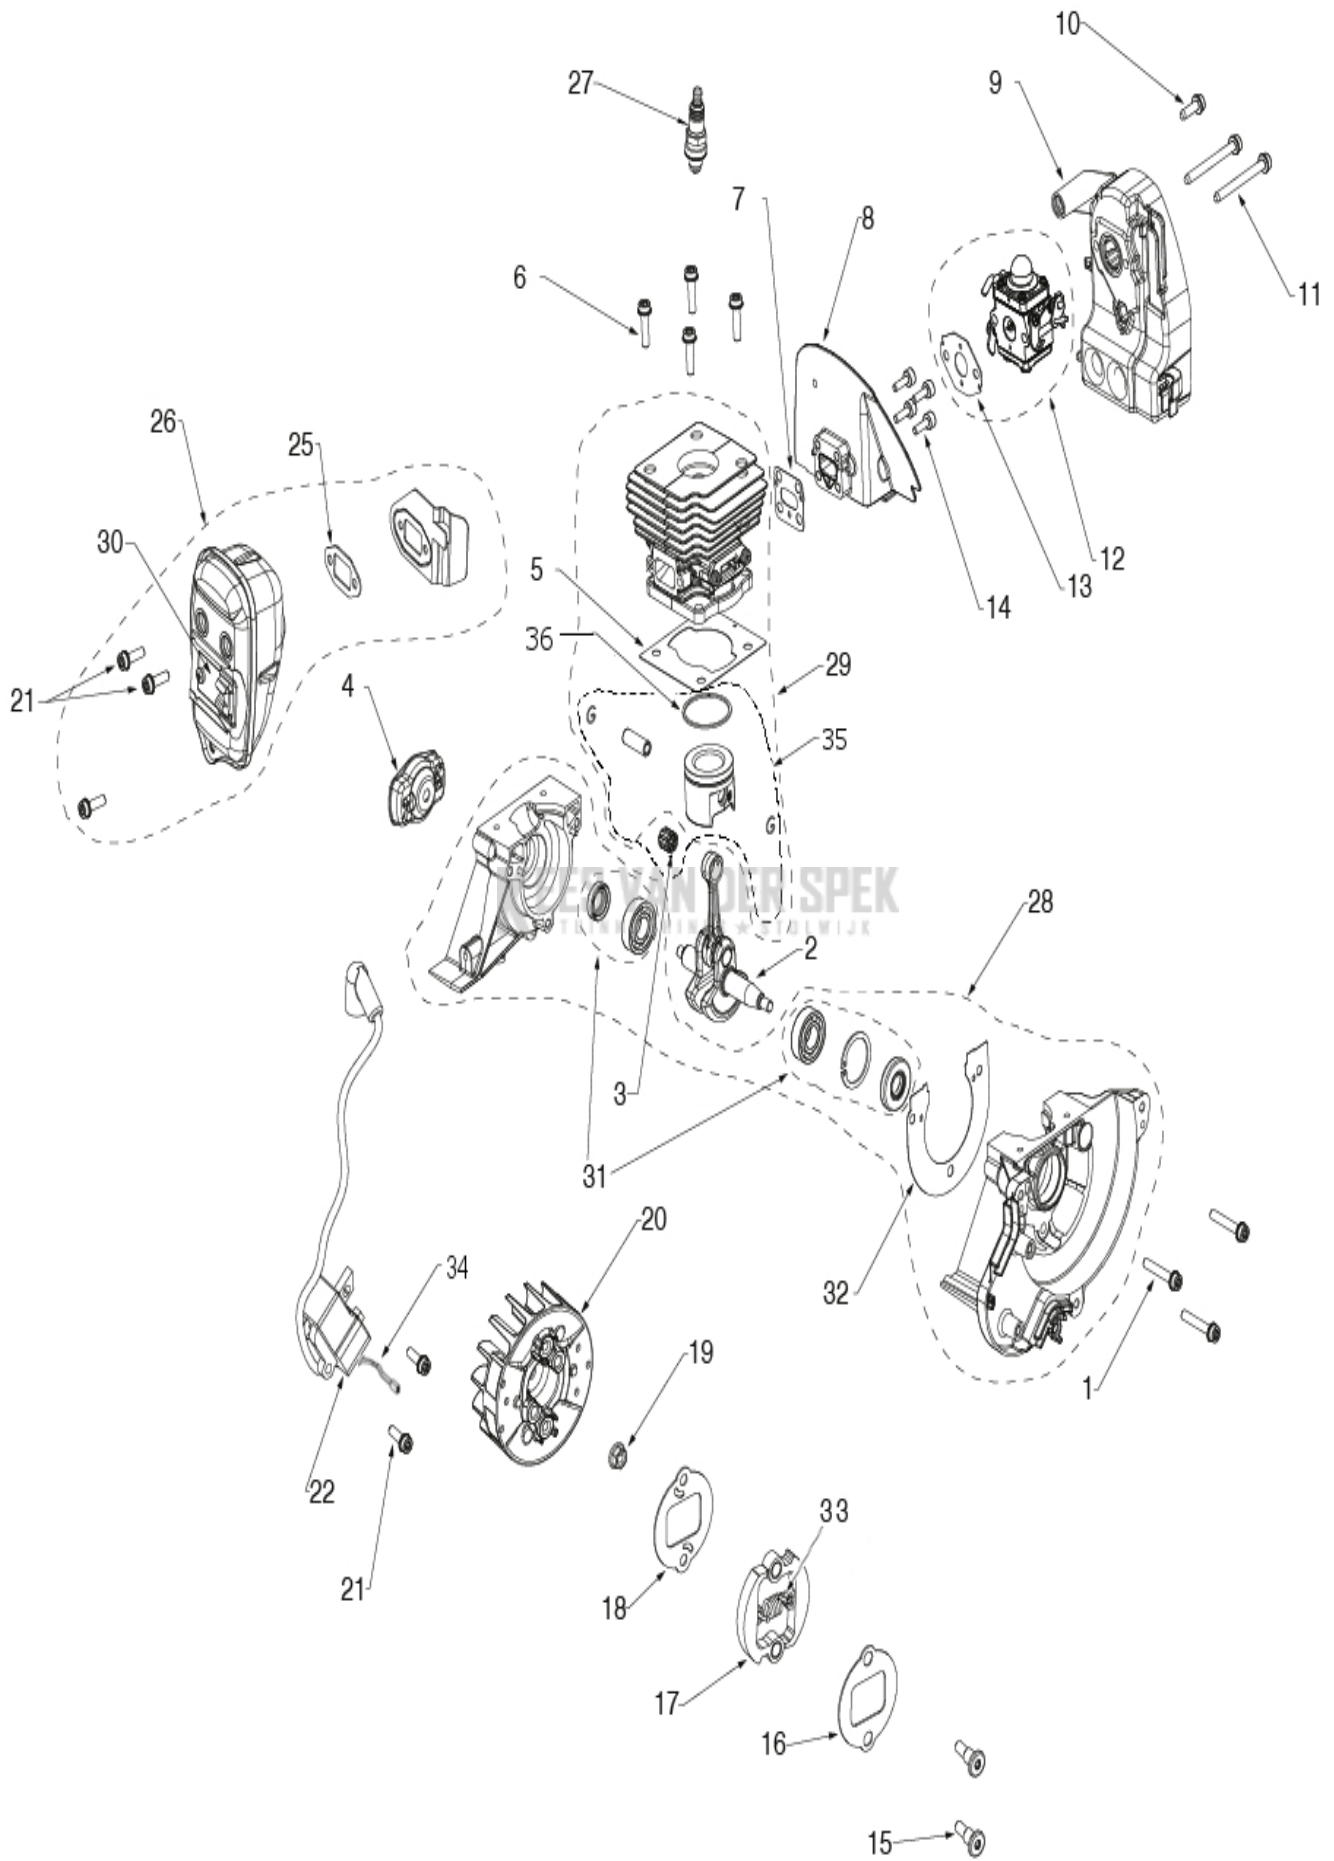

**SPARE PARTS CATALOGUE**  
**TRIMMERS/EDGERS: HUSQVARNA 129LK**

Spare Parts List

# **SPARE PARTS LIST**

TRIMMERS/EDGERS

HUSQVARNA 129LK

TRIMMERS/EDGERS

PXM_REF	PXM_PARTNO	DESCRIPTION	PXM_REMARK	QTY.
1	525755103	SCHROEF ITXSCFM		1
2	522928903	KRUKAS COMPL.		1
3	589568901	NAALDLAGER		1
4	503873305	STARTPAL		1
5	579522901	PAKKING		1
6	525755102	SCHROEF ITXSCFM		1
7	579622601	PAKKING		1
8	579622501	ISOLATIE WAND		1
9	580985501	FILTERHOUDER COMPL.		1
10	573925801	SCREW ITXSCT		1
11	573925802	SCREW ITXSCT		1
12	545008097	KIT	CARBURETOR	1
	599604201	SERVICE KIT		1
13	586853301	PAKKING		1
14	525760906	SCHROEF ITXSCM		1
15	525615401	SCREW		1
16	525613001	RING		1
17	575762202	KOPPELING COMPL.	INCL. 33	1
18	525612901	RING		1
19	731711651	HEXAGON NUT FLANGE		1
20	510088202	VLIEGWIEL		1
21	525755101	SCHROEF ITXSCFM		1
22	597383401	ONTSTEKING MODULE		1
25	580985801	PAKKING		1
26	545008098	KIT	MUFFLER	1
27	545008093	KIT	SPARK PLUG	1
28	580446632	KIT	CRANKCASE	1
29	591397601	SERVICE KIT	PISTON & CYLINDER	1
30	580446603	KIT	SPARK ARRESTOR	1
31	501856201	SEAL KIT		1
32	579522801	PAKKING		1
33	587037001	VEER		1
34	584993902	KORTSLUITKABEL		1
35	590553502	SERVICE KIT	PISTON	1
36	579524601	ZUIGERVEER		1
	580446604	KIT	CARBURETOR GASKET	1 7.13
	545008095	KIT	GASKET KIT	1