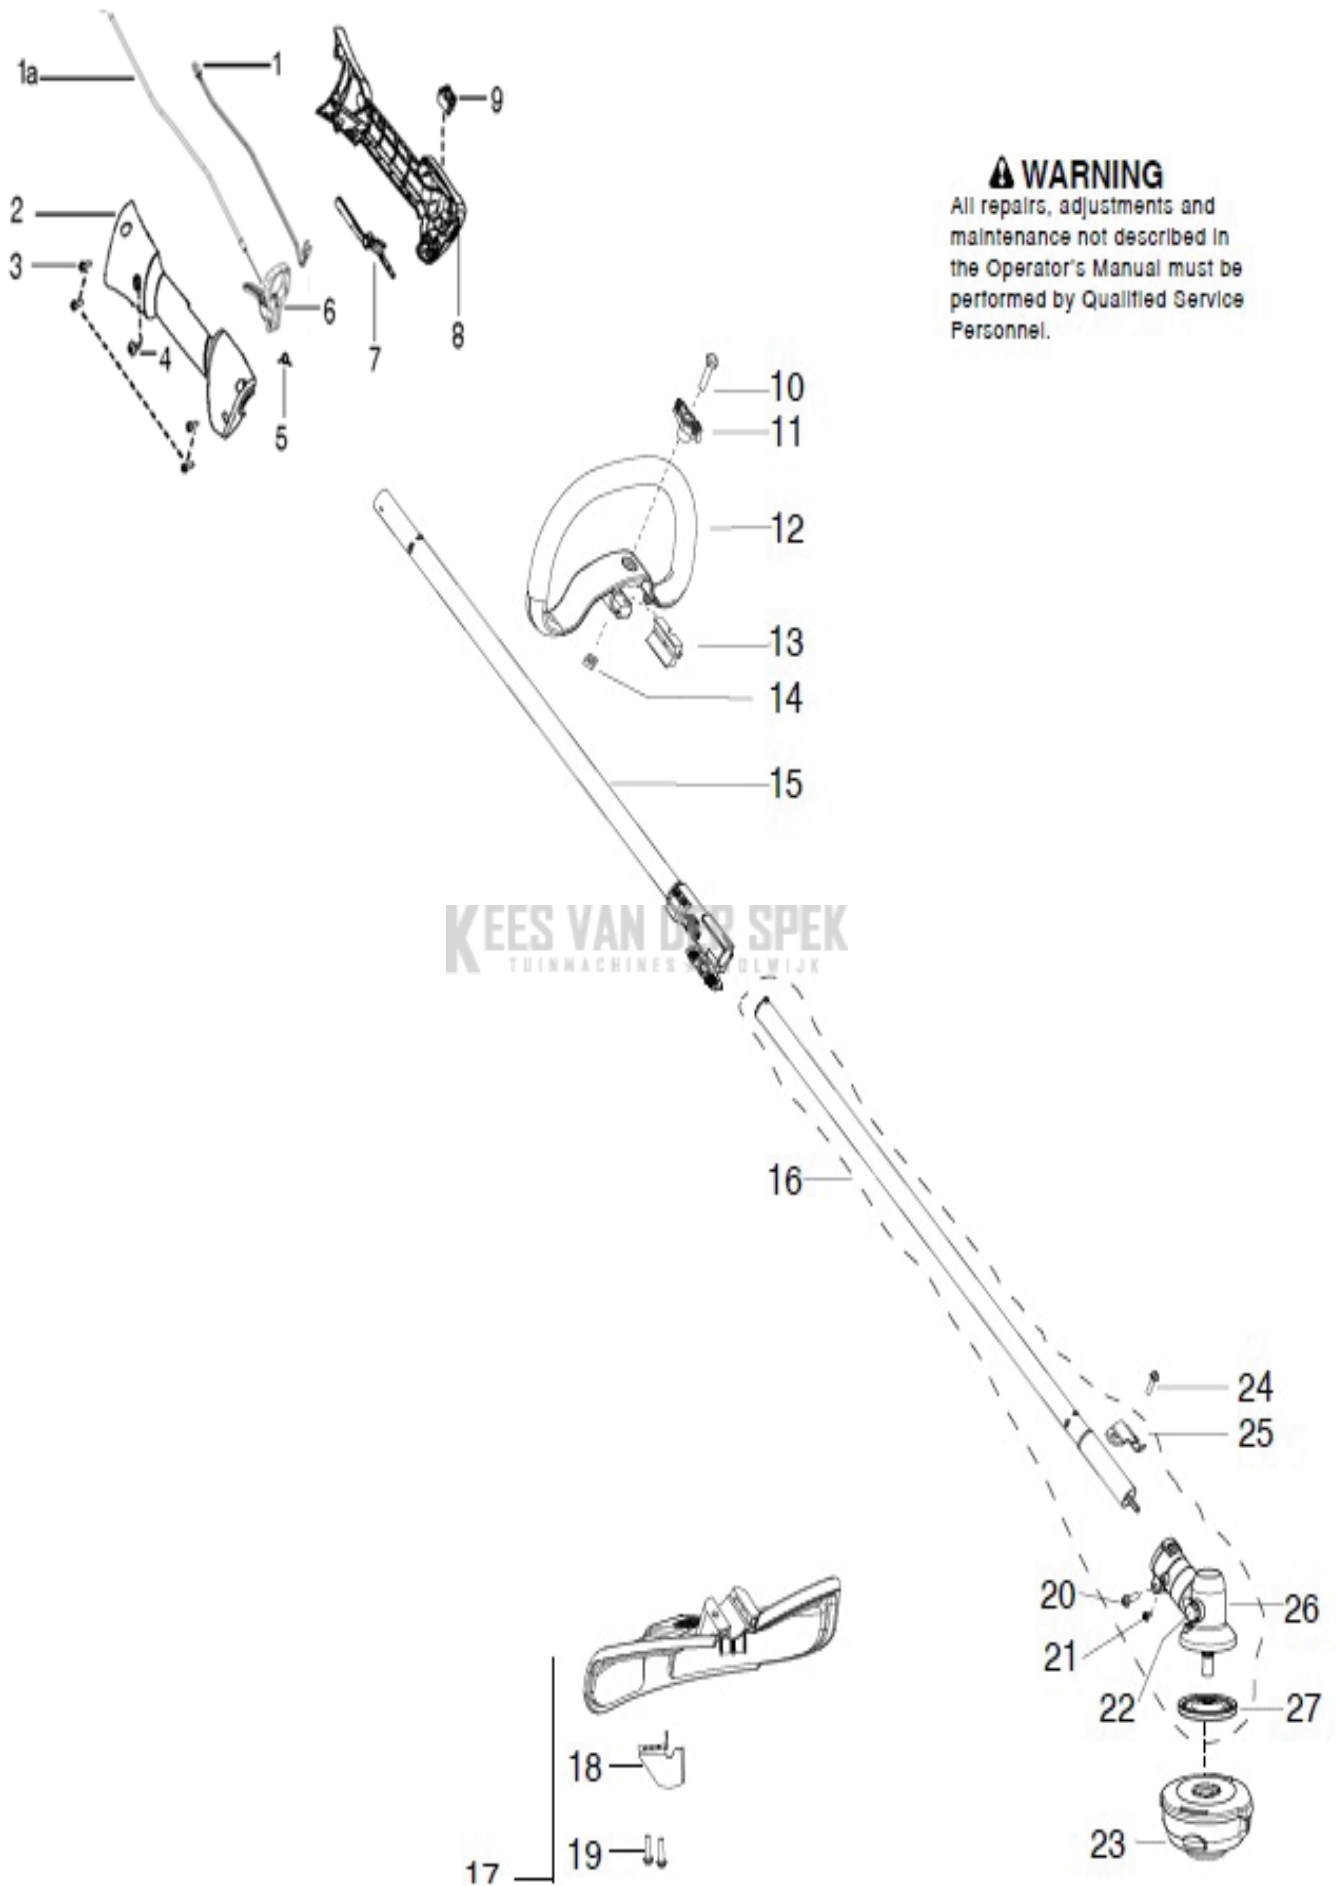

⚠ WARNING

All repairs, adjustments and maintenance not described in the Operator's Manual must be performed by Qualified Service Personnel.

KEES VAN DER SPEK
TUINMACHINES

TRIMMERS/EDGERS

PXM_REF	PXM_PARTNO	DESCRIPTION	PXM_REMARK	QTY.
1a	574489003	GASKLEPSET	For 967146501	1
1a	574489001	GASKLEPSET	For 967193601. CABLE ONLY.	1
1	584994001	KORTSLUITKABEL		1
2	545223001	GAS		1
3	574444001	SCREW ITXSCT		1
4	584294001	SCHROEF ITXPANT		1
5	530016454	RETURN SPRING		1
6	574355301	TREKKER		1
7	574355401	GAS		1
8	545223201	HUIS		1
9	545049309	SWITCH MOMENTARY		1
10	725238051	SCHROEF EHHM		1
11	503879001	KNOP		1
12	503871907	HENDEL		1
13	503940301	AFSTAND		1
14	502197101	MOER 4-KANT		1
15	545006074	KIT DRIVESHAFT UPPER F/LDX	For 967146501	1
15	545003354	AANDRIJFAS	For 967193601	1
16	580446627	KIT	For 967146501	1
16	580446631	KIT	For 967193601	1
17	580446606	KIT		1
18	530052286	LIJN		1
19	584410001	SCREW		1
20	584410501	SCREW		1
21	584410601	SCREW		1
22	575724601	PLUG		1
23	537338310	TRIMMERKOP	For 967146501	1
23	578446101	TRIMMERKOP	For 967193601	1
24	584410101	SCREW		1
25	530057554	BEVESTIGING		1
26	530096295	TANDWIELKOP		1
27	537234901	MEENEMER COMPL.		1
	521533001	DOP	For 967146501	1
	584268701	GASHANDGREEP COMPL.	For 967146501	1
	575738201	COMBINATIESLEUTEL	For 967193601	1
	580446615	KIT	For 967193601	1

KEES VAN DER SPEK
TUINMACHINES ★ STOLWIJK