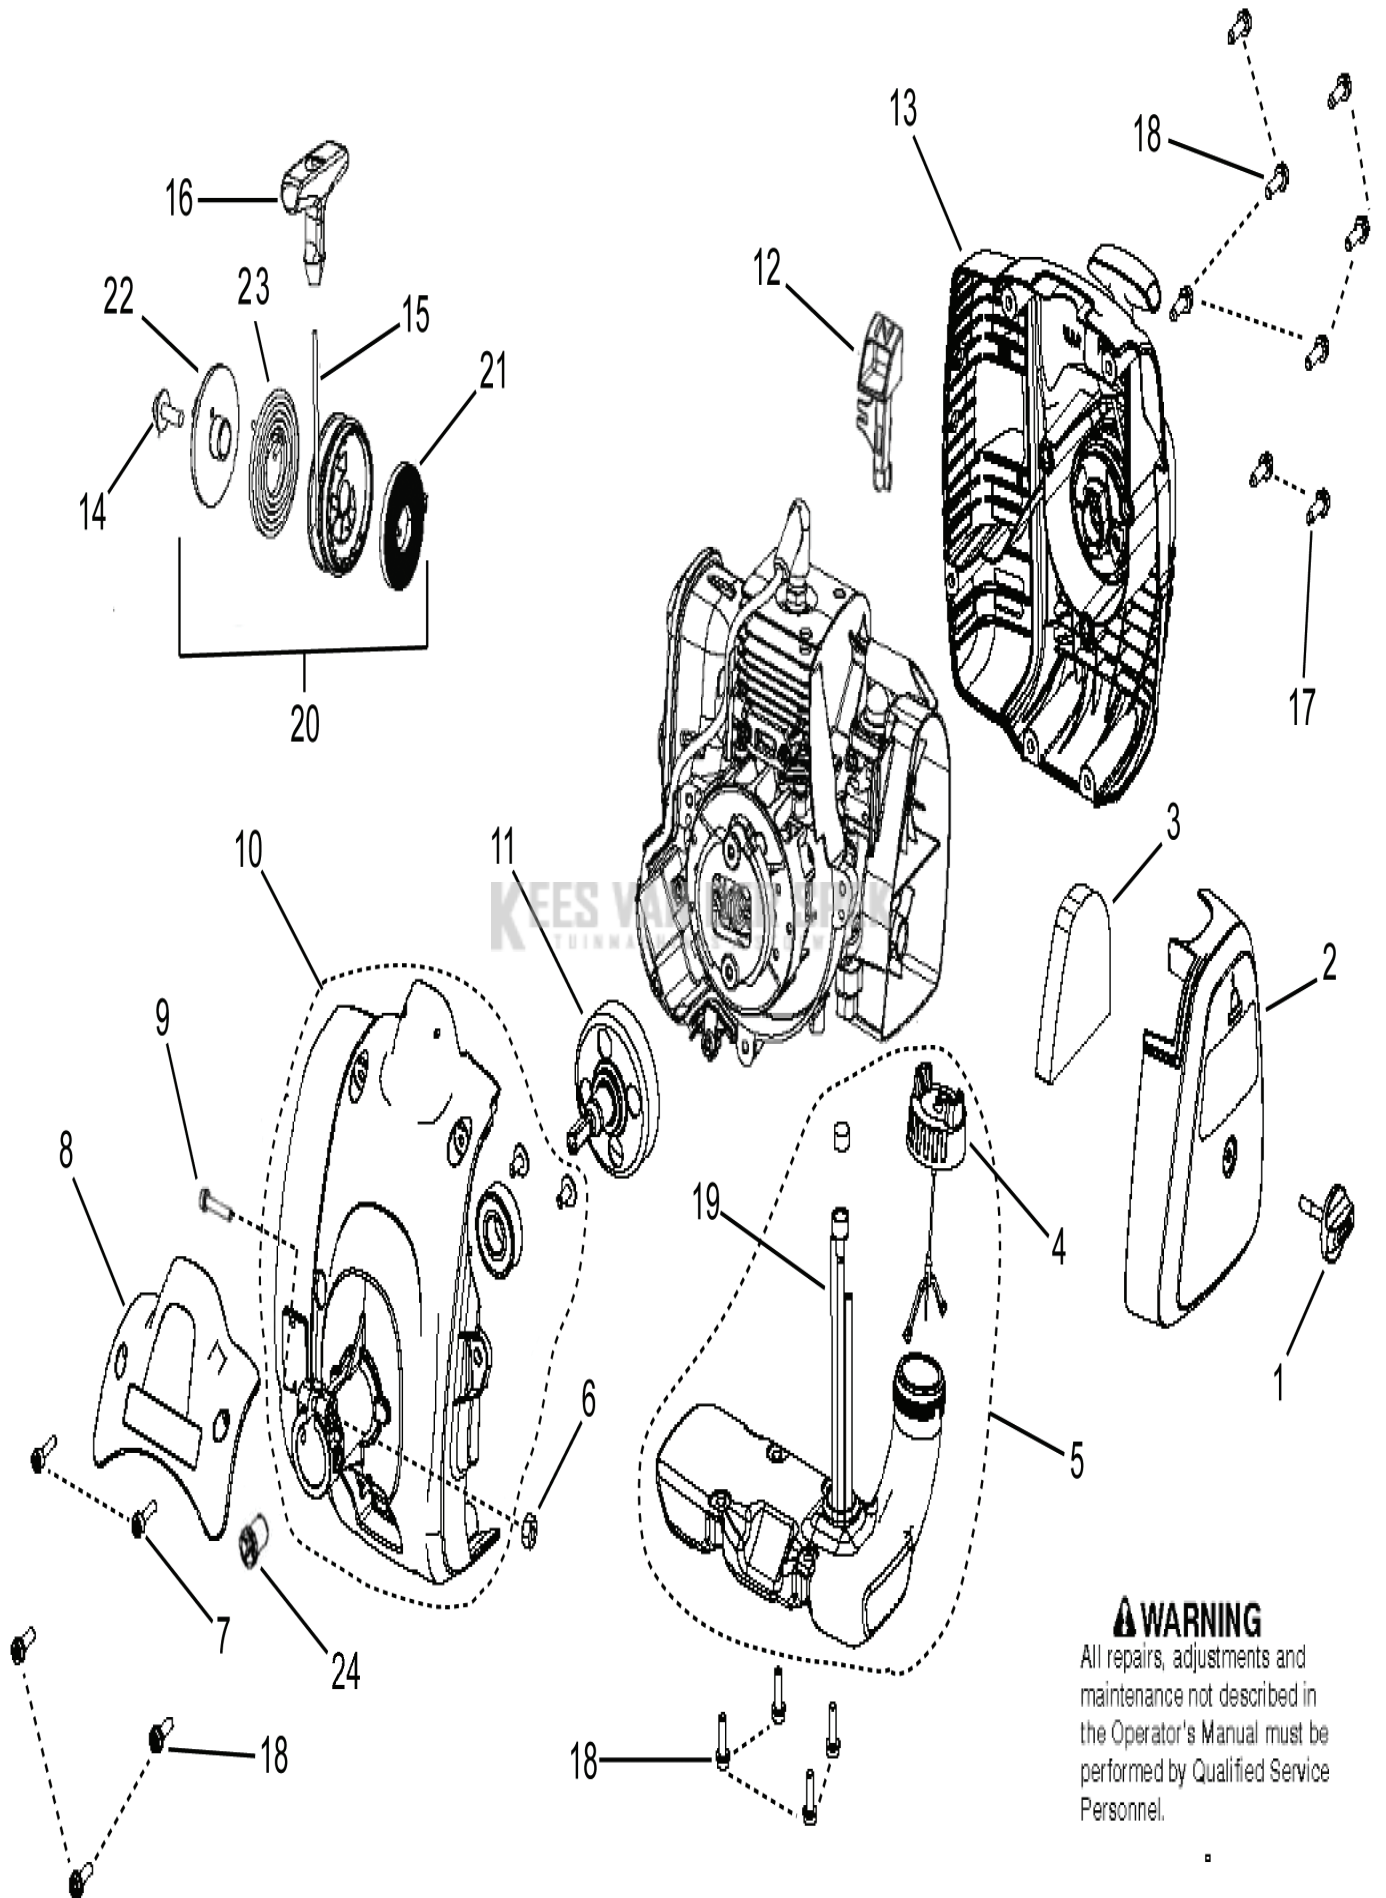

# **SPARE PARTS LIST**

TRIMMERS/EDGERS

HUSQVARNA 129LK

TRIMMERS/EDGERS

PXM_REF	PXM_PARTNO	DESCRIPTION	PXM_REMARK	QTY.
1	525755103	SCHROEF ITXSCFM		1
2	522928903	KRUKAS COMPL.		1
3	589568901	NAALDLAGER		1
4	503873305	STARTPAL		1
5	579522901	PAKKING		1
6	525755102	SCHROEF ITXSCFM		1
7	579622601	PAKKING		1
8	579622501	ISOLATIE WAND		1
9	580985501	FILTERHOUDER COMPL.		1
10	573925801	SCREW ITXSCT		1
11	573925802	SCREW ITXSCT		1
12	545008097	KIT	CARBURETOR	1
	599604201	SERVICE KIT		1
13	586853301	PAKKING		1
14	525760906	SCHROEF ITXSCM		1
15	525615401	SCREW		1
16	525613001	RING		1
17	575762202	KOPPELING COMPL.	INCL. 33	1
18	525612901	RING		1
19	731711651	HEXAGON NUT FLANGE		1
20	510088202	VLIEGWIEL		1
21	525755101	SCHROEF ITXSCFM		1
22	597383401	ONTSTEKING MODULE		1
25	580985801	PAKKING		1
26	545008098	KIT	MUFFLER	1
27	545008093	KIT	SPARK PLUG	1
28	580446632	KIT	CRANKCASE	1
29	591397601	SERVICE KIT	PISTON & CYLINDER	1
30	580446603	KIT	SPARK ARRESTOR	1
31	501856201	SEAL KIT		1
32	579522801	PAKKING		1
33	587037001	VEER		1
34	584993902	KORTSLUITKABEL		1
35	590553502	SERVICE KIT	PISTON	1
36	579524601	ZUIGERVEER		1
	580446604	KIT	CARBURETOR GASKET	1 7.13
	545008095	KIT	GASKET KIT	1

## TRIMMERS/EDGERS

PXM_REF	PXM_PARTNO	DESCRIPTION	PXM_REMARK	QTY.
1	537213209	KNOP		1
2	524853801	FILTERDEKSEL		1
3	574242701	LUCHTFILTER		1
4	574162304	TANKDEKSEL COMPL.		1
5	545008094	KIT		1
				4, 19, fuel filter
6	731231401	ZESKANT MOER		1
7	574444001	SCREW ITXSCT		1
8	585644901	BESCHERMEN		1
9	525755104	SCHROEF ITXSFCM		1
10	584993801	KOPPELINGSKAP COMPL.		1
11	578426601	KOPPELINGSTROMMEL COMPL.		1
12	524853701	CHOKEKNOP		1
13	580294001	STARTER COMPL.		1
14	545112801	SCREW		1
15	545008079	KIT-ROPE		1
16	575489501	STARTHANDVAT		1
17	573925801	SCREW ITXSCT		1
18	525755101	SCHROEF ITXSFCM		1
19	545008096	KIT		1
20	585530301	KOORDSCHIJF		1
21	545008087	VEER		1
22	579366201	POELIE		1
23	578465101	VEER		1
24	530058783	KOPPELINGSTROMMEL		1
-	574603901	BRANDSTOFFILTER		1