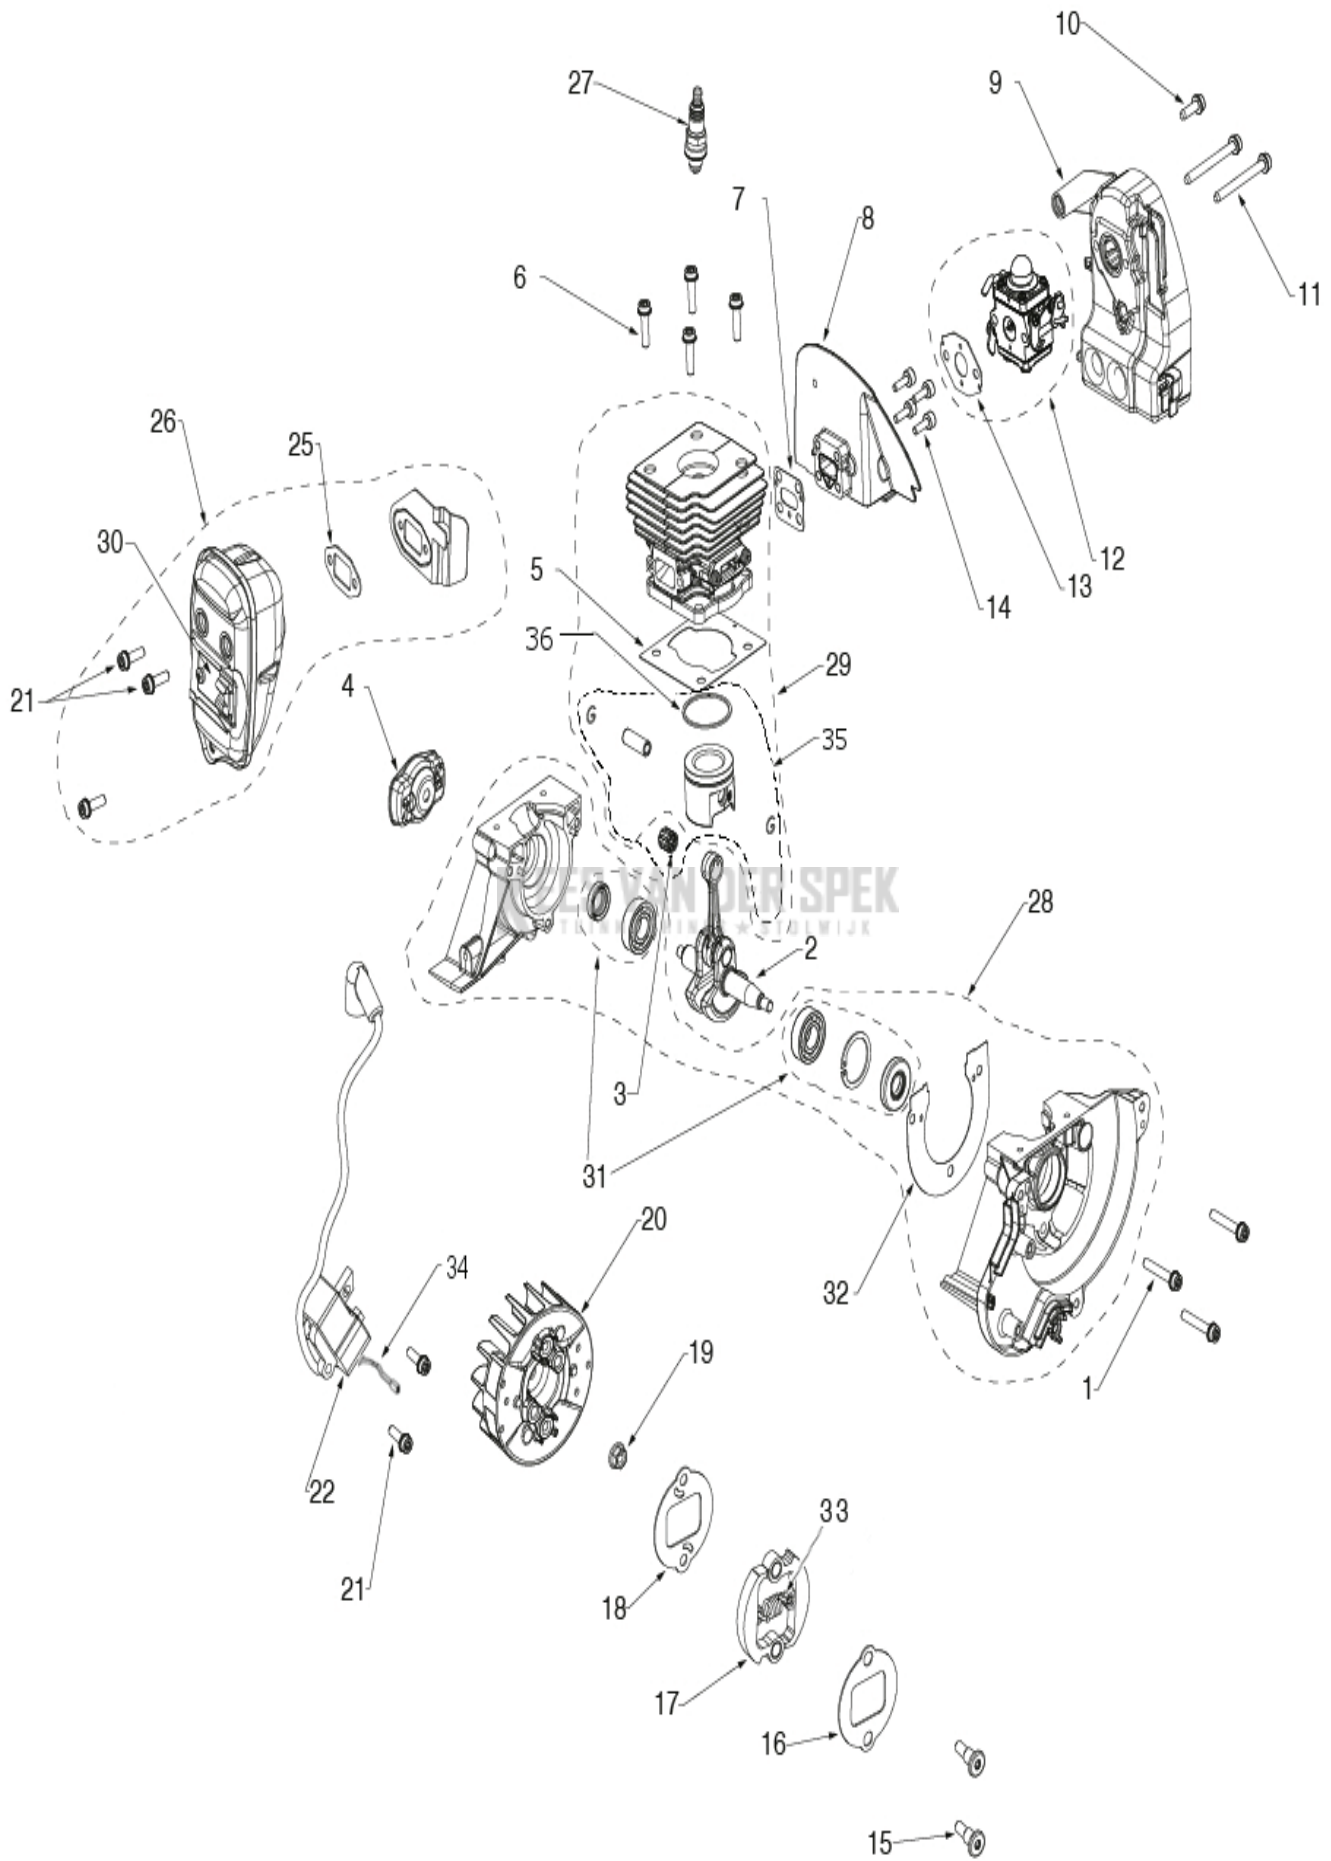

SPARE PARTS CATALOGUE
TRIMMERS/EDGERS: HUSQVARNA 129 C

KEES VAN DER SPEK
TUINMACHINES ★ STOLWIJK

Spare Parts List

SPARE PARTS LIST

TRIMMERS/EDGERS

HUSQVARNA 129 C

TRIMMERS/EDGERS

PXM_REF	PXM_PARTNO	DESCRIPTION	PXM_REMARK	QTY.
1	584994001	KORTSLUITKABEL		1
1a	574489003	GASKLEPSET		1
2	574355301	TREKKER		1
3	545223001	GAS		1
4	574444001	SCREW ITXSCT		1
5	584294001	SCHROEF ITXPANT		1
6	530016454	RETURN SPRING		1
7	580446609	KIT	For North America sold units	1
7	580446613	KIT	For units not sold in North America	1
8	530059185	KLEM		1
9	530016152	VLEUGELMOER		1
10	545223201	HUIS		1
11	545049309	SWITCH MOMENTARY		1
12	545042202	HENDEL		1
13	530015820	SCREW		1
14	580446610	KIT		1
15	530052287	MES		1
16	584410001	SCREW		1
17	530015820	SCREW		1
18	530015197	MOER		1
19	545017403	KOP		1
20	537338305	TRIMMERKOP		1
21	574355401	GAS		1
	580446611	KIT		1
	584268701	GASHANDGREEP COMPL.		1

KLEB VAN DER SPEK
TUINMACHINES * STOLWIJK

⚠ WARNING

All repairs, adjustments and maintenance not described in the Operator's Manual must be performed by Qualified Service Personnel.

TRIMMERS/EDGERS

PXM_REF	PXM_PARTNO	DESCRIPTION	PXM_REMARK	QTY.
1	537213209	KNOP		1
2	524853801	FILTERDEKSEL		1
3	574242701	LUCHTFILTER		1
4	574162304	TANKDEKSEL COMPL.		1
5	545008094	KIT		1
				4, 19, fuel filter
6	731231401	ZESKANT MOER		1
7	574444001	SCREW ITXSCCT		1
8	585644901	BESCHERMEN		1
9	525755104	SCHROEF ITXSCFM		1
10	584993801	KOPPELINGSKAP COMPL.		1
11	578426601	KOPPELINGSTROMMEL COMPL.		1
12	524853701	CHOKEKNOP		1
13	580294001	STARTER COMPL.		1
14	545112801	SCREW		1
15	545008079	KIT-ROPE		1
16	575489501	STARHANDVAT		1
17	573925801	SCREW ITXSCFT		1
18	525755101	SCHROEF ITXSCFM		1
19	545008096	KIT		1
20	585530301	KOORDSCHIJF		1
21	545008087	VEER		1
22	579366201	POELIE		1
23	578465101	VEER		1
24	530058783	KOPPELINGSTROMMEL		1
-	574603901	BRANDSTOFFILTER		1