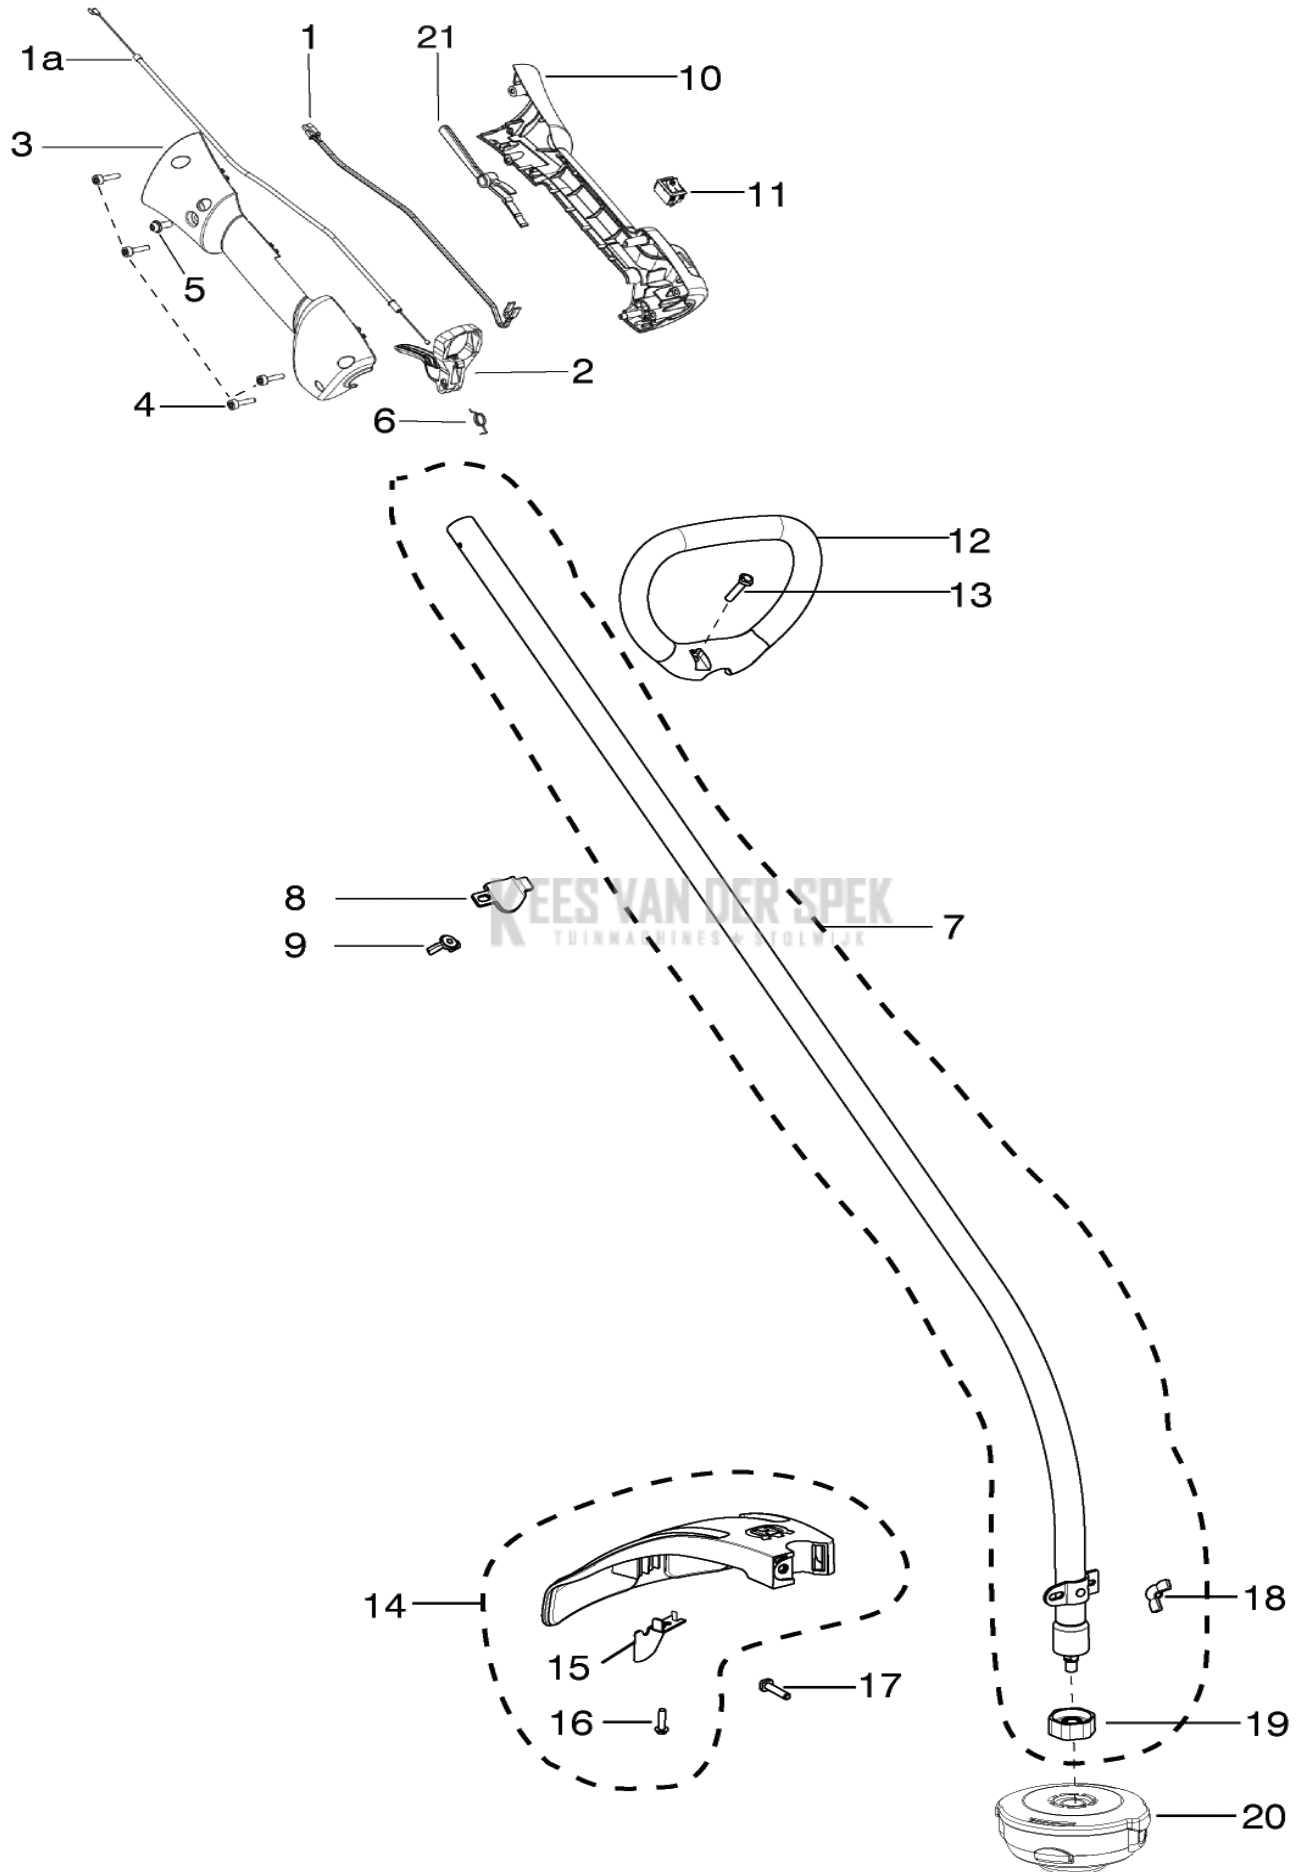

SPARE PARTS CATALOGUE
TRIMMERS/EDGERS: HUSQVARNA 129 C

KEES VAN DER SPEK
TUINMACHINES ★ STOLWIJK

Spare Parts List

SPARE PARTS LIST

TRIMMERS/EDGERS

HUSQVARNA 129 C

TRIMMERS/EDGERS

PXM_REF	PXM_PARTNO	DESCRIPTION	PXM_REMARK	QTY.
1	584994001	KORTSLUITKABEL		1
1a	574489003	GASKLEPSET		1
2	574355301	TREKKER		1
3	545223001	GAS		1
4	574444001	SCREW ITXSCT		1
5	584294001	SCHROEF ITXPANT		1
6	530016454	RETURN SPRING		1
7	580446609	KIT	For North America sold units	1
7	580446613	KIT	For units not sold in North America	1
8	530059185	KLEM		1
9	530016152	VLEUGELMOER		1
10	545223201	HUIS		1
11	545049309	SWITCH MOMENTARY		1
12	545042202	HENDEL		1
13	530015820	SCREW		1
14	580446610	KIT		1
15	530052287	MES		1
16	584410001	SCREW		1
17	530015820	SCREW		1
18	530015197	MOER		1
19	545017403	KOP		1
20	537338305	TRIMMERKOP		1
21	574355401	GAS		1
	580446611	KIT		1
	584268701	GASHANDGREEP COMPL.		1

KLEB VAN DER SPEK
TUINMACHINES * STOLWIJK

⚠ WARNING

All repairs, adjustments and maintenance not described in the Operator's Manual must be performed by Qualified Service Personnel.

TRIMMERS/EDGERS

PXM_REF	PXM_PARTNO	DESCRIPTION	PXM_REMARK	QTY.
1	537213209	KNOP		1
2	524853801	FILTERDEKSEL		1
3	574242701	LUCHTFILTER		1
4	574162304	TANKDEKSEL COMPL.		1
5	545008094	KIT		1
				4, 19, fuel filter
6	731231401	ZESKANT MOER		1
7	574444001	SCREW ITXSCCT		1
8	585644901	BESCHERMEN		1
9	525755104	SCHROEF ITXSCFM		1
10	584993801	KOPPELINGSKAP COMPL.		1
11	578426601	KOPPELINGSTROMMEL COMPL.		1
12	524853701	CHOKEKNOP		1
13	580294001	STARTER COMPL.		1
14	545112801	SCREW		1
15	545008079	KIT-ROPE		1
16	575489501	STARHANDVAT		1
17	573925801	SCREW ITXSCFT		1
18	525755101	SCHROEF ITXSCFM		1
19	545008096	KIT		1
20	585530301	KOORDSCHIJF		1
21	545008087	VEER		1
22	579366201	POELIE		1
23	578465101	VEER		1
24	530058783	KOPPELINGSTROMMEL		1
-	574603901	BRANDSTOFFILTER		1