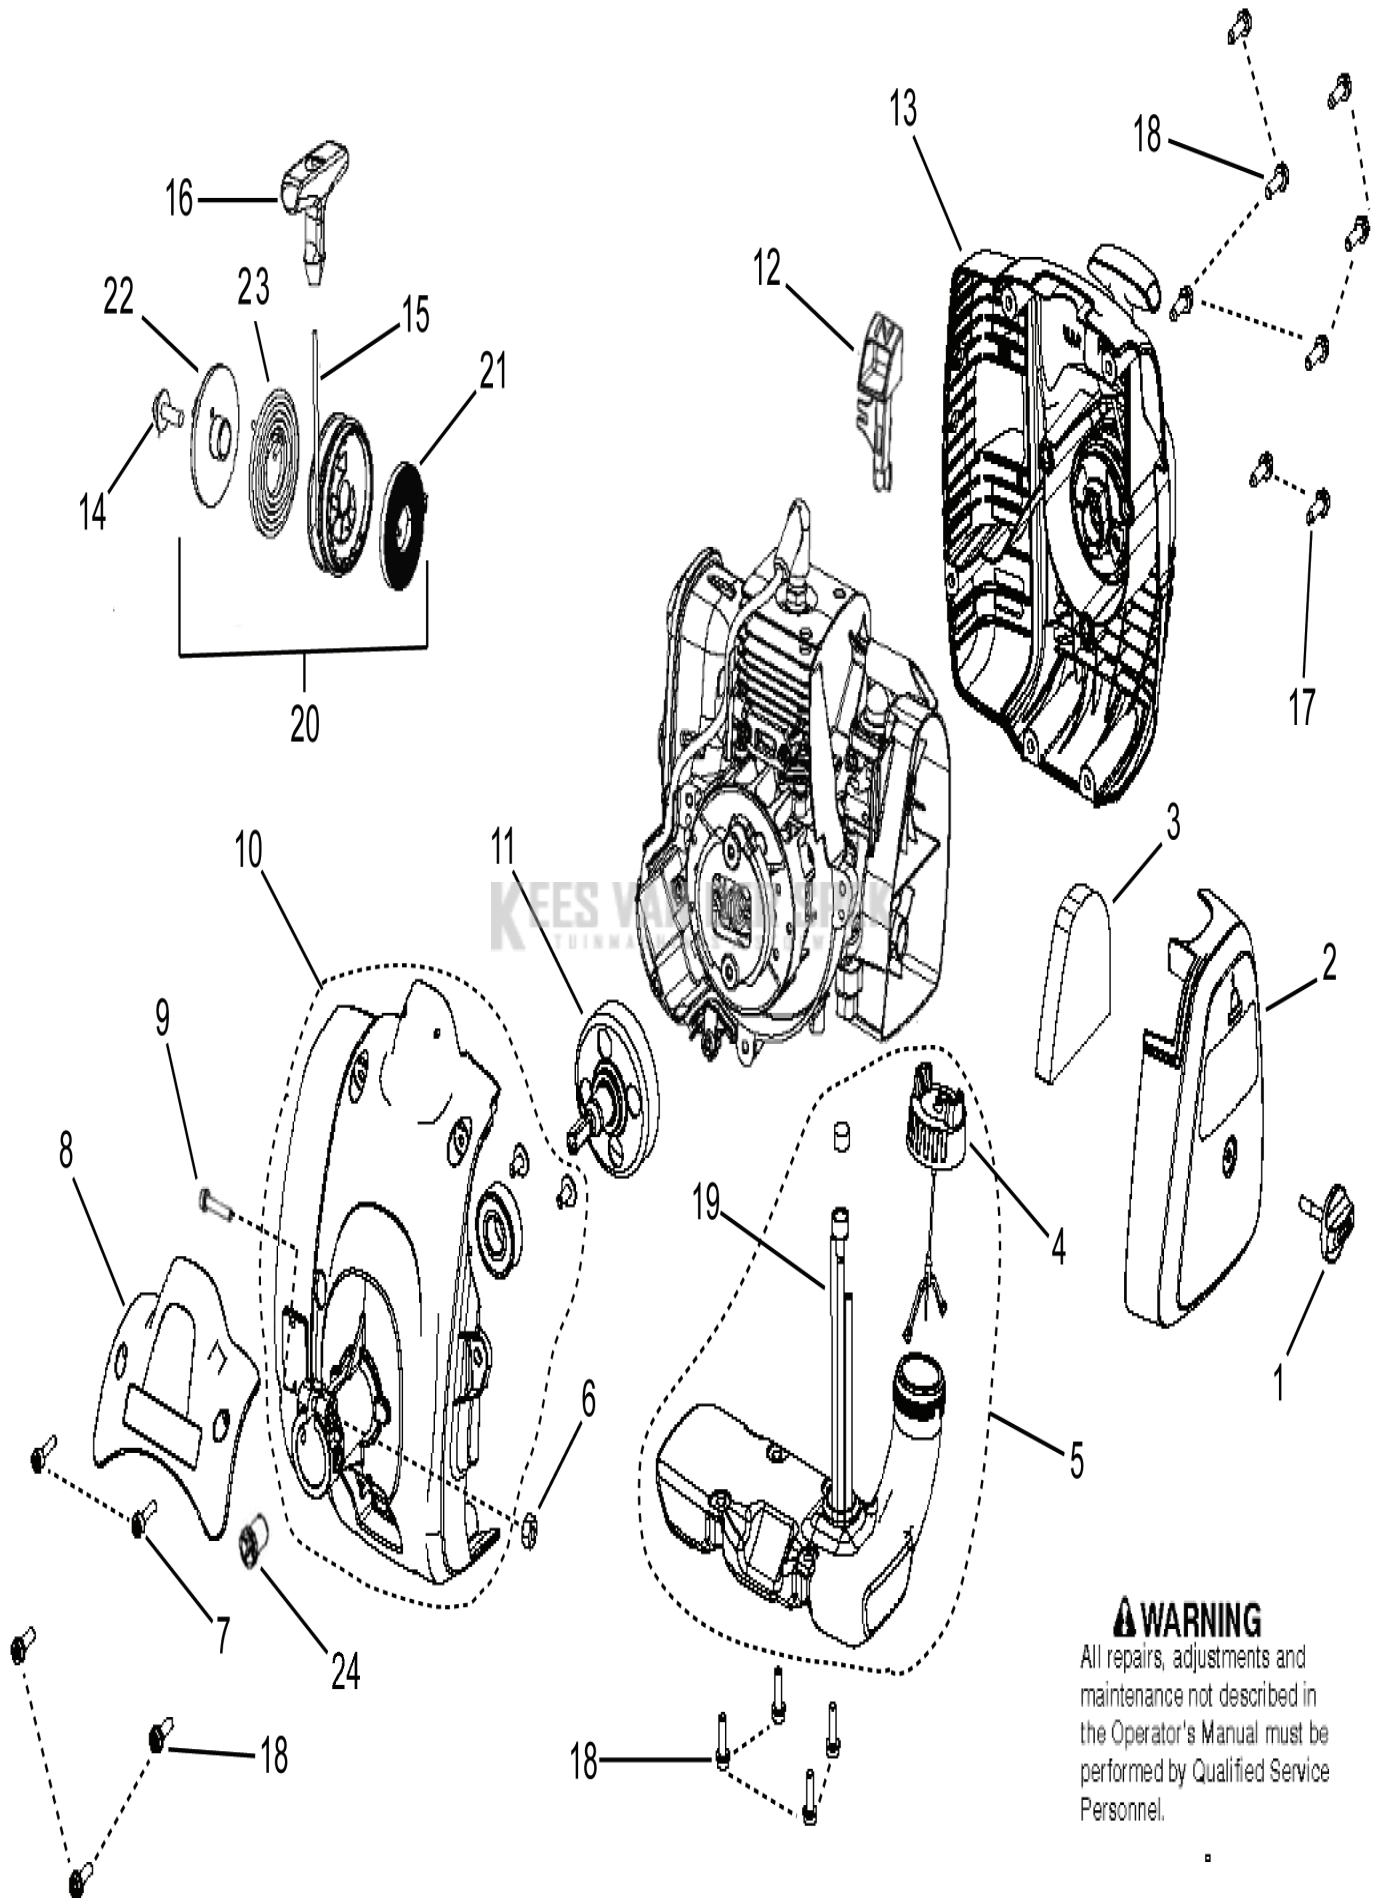

SPARE PARTS CATALOGUE
TRIMMERS/EDGERS: HUSQVARNA 129 C

KEES VAN DER SPEK
TUINMACHINES ★ STOLWIJK

Spare Parts List

SPARE PARTS LIST

TRIMMERS/EDGERS

HUSQVARNA 129 C

TRIMMERS/EDGERS

PXM_REF	PXM_PARTNO	DESCRIPTION	PXM_REMARK	QTY.
1	584994001	KORTSLUITKABEL		1
1a	574489003	GASKLEPSET		1
2	574355301	TREKKER		1
3	545223001	GAS		1
4	574444001	SCREW ITXSCT		1
5	584294001	SCHROEF ITXPANT		1
6	530016454	RETURN SPRING		1
7	580446609	KIT	For North America sold units	1
7	580446613	KIT	For units not sold in North America	1
8	530059185	KLEM		1
9	530016152	VLEUGELMOER		1
10	545223201	HUIS		1
11	545049309	SWITCH MOMENTARY		1
12	545042202	HENDEL		1
13	530015820	SCREW		1
14	580446610	KIT		1
15	530052287	MES		1
16	584410001	SCREW		1
17	530015820	SCREW		1
18	530015197	MOER		1
19	545017403	KOP		1
20	537338305	TRIMMERKOP		1
21	574355401	GAS		1
	580446611	KIT		1
	584268701	GASHANDGREEP COMPL.		1

KLEB VAN DER SPEK
TUINMACHINES * STOLWIJK

⚠ WARNING

All repairs, adjustments and maintenance not described in the Operator's Manual must be performed by Qualified Service Personnel.

TRIMMERS/EDGERS

PXM_REF	PXM_PARTNO	DESCRIPTION	PXM_REMARK	QTY.
1	537213209	KNOP		1
2	524853801	FILTERDEKSEL		1
3	574242701	LUCHTFILTER		1
4	574162304	TANKDEKSEL COMPL.		1
5	545008094	KIT		1
				4, 19, fuel filter
6	731231401	ZESKANT MOER		1
7	574444001	SCREW ITXSCCT		1
8	585644901	BESCHERMEN		1
9	525755104	SCHROEF ITXSCFM		1
10	584993801	KOPPELINGSKAP COMPL.		1
11	578426601	KOPPELINGSTROMMEL COMPL.		1
12	524853701	CHOKEKNOP		1
13	580294001	STARTER COMPL.		1
14	545112801	SCREW		1
15	545008079	KIT-ROPE		1
16	575489501	STARHANDVAT		1
17	573925801	SCREW ITXSCFT		1
18	525755101	SCHROEF ITXSCFM		1
19	545008096	KIT		1
20	585530301	KOORDSCHIJF		1
21	545008087	VEER		1
22	579366201	POELIE		1
23	578465101	VEER		1
24	530058783	KOPPELINGSTROMMEL		1
-	574603901	BRANDSTOFFILTER		1