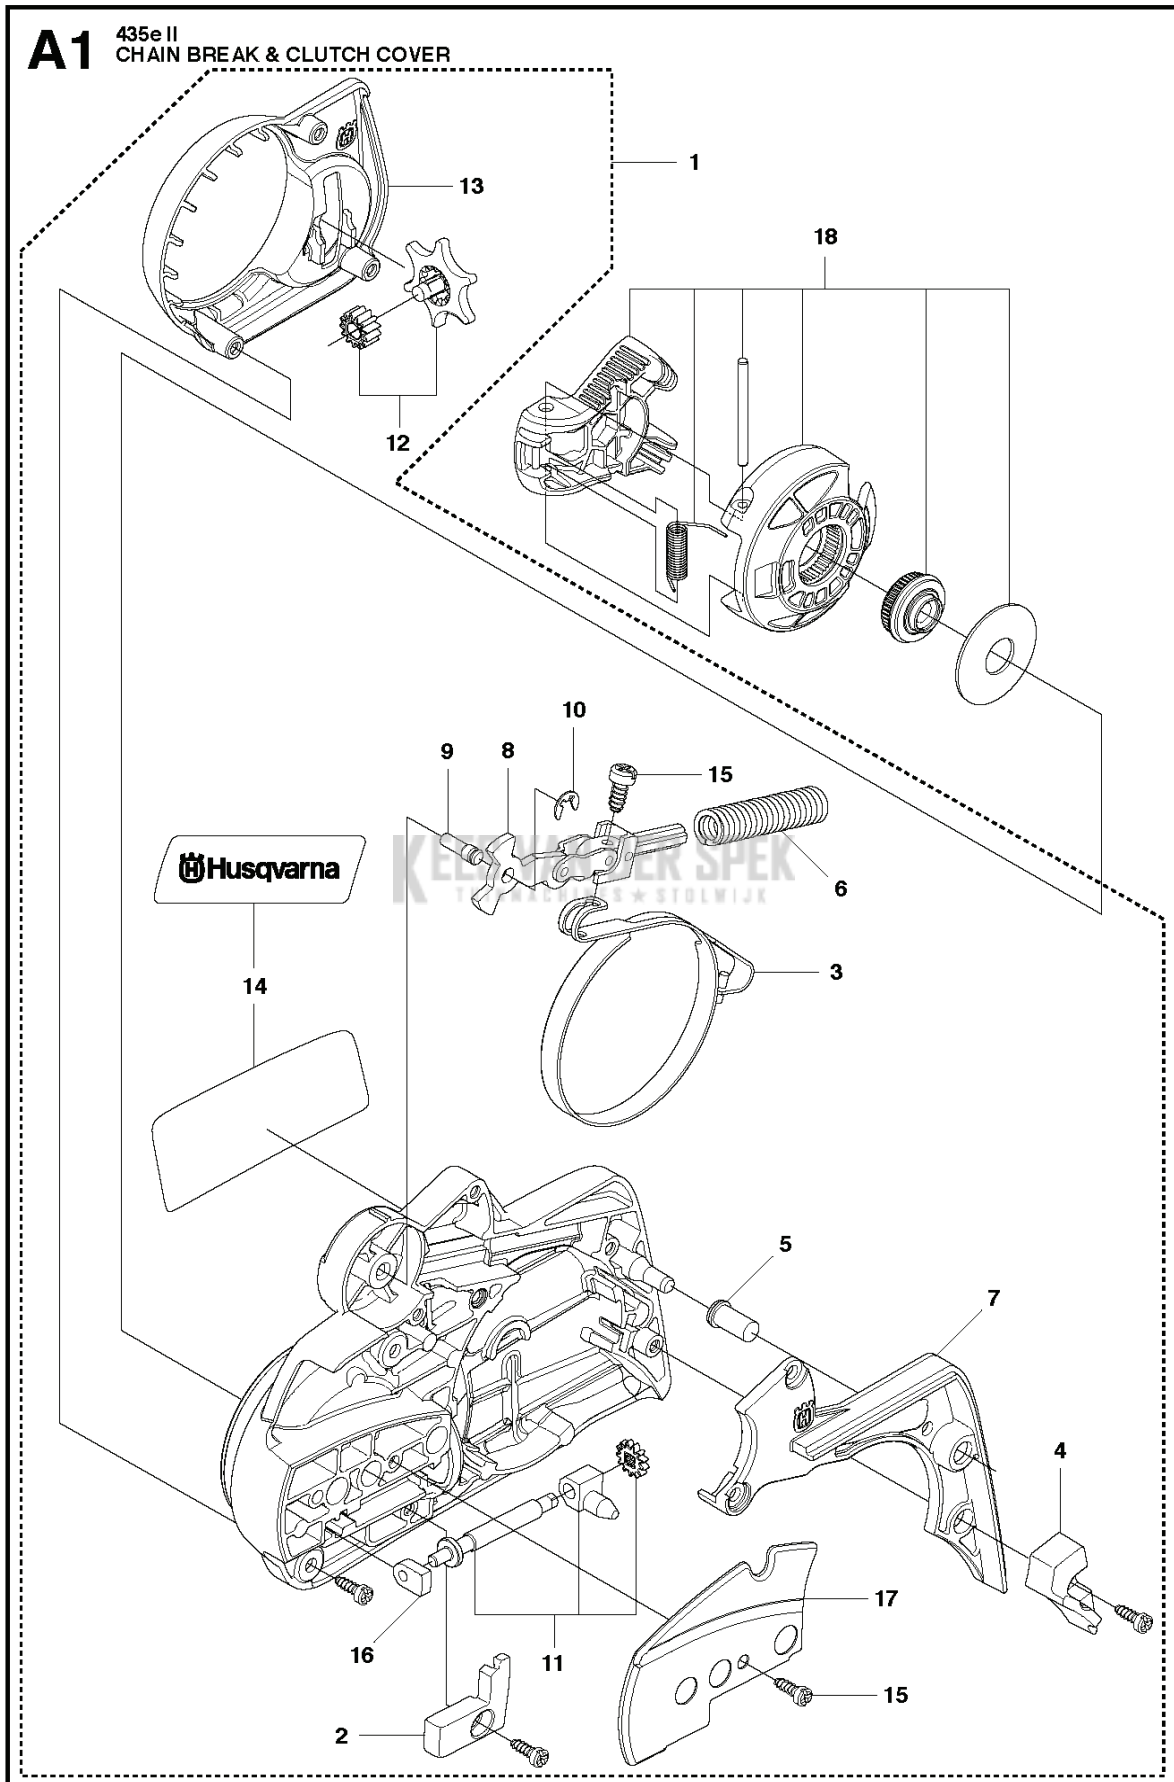

KEES VAN DER SPEK
TUINMACHINES ★ STOLWIJK

CHAIN SAWS

PXM_REF	PXM_PARTNO	DESCRIPTION	PXM_REMARK	QTY
1	501691701	COMBINATIESLEUTEL		1

KEES VAN DER SPEK
TUINMACHINES ★ STOLWIJK

CHAIN SAWS

PXM_REF	PXM_PARTNO	DESCRIPTION	PXM_REMARK	QTY
1	506450501	CARBURATEUR	Zama C1T-EL41	1
2	503481101	PIECE		1 1
3	504024001	MONDSTUK		1 1
4	503535601	PLUG WELCH		1 1
5	503479701	VENTIEL		1 1
6	537020301	VEER		1 1
7	503665901	HEFBOOM		1 1
8	503480001	PIN RETAINING SCREW		1 1
9	504024101	SCREW		1 1
10	505535201	NAAFDOP		1 1
11	504026101	AS COMPL.		1 1
12	505110701	KRAAG		1 1
13	504028501	VEER		1 1
14	504027501	VENTIEL		1 1
15	503481801	SCREW		2 1
16	504026701	BORGCLIP		2 1
17	504026201	AS COMPL.		1 1
18	540053701	HEFBOOM		1 1
19	504028301	VEER		1 1
20	504026301	HEFBOOM		1 1
21	503479001	SCREW		2 1
22	504027401	VENTIEL		1 1
23	503481801	SCREW		2 1
24	504026001	AS COMPL.		1 1
25	504028401	VEER		1 1
26	544983101	HEFBOOM		1 1
27	503479001	SCREW		2 1
28	504027601	VENTIEL		1 1
29	503479201	SCREW		1 1
30	504027301	SCREW		1 1
31	504909201	SCREW		1 1
32	504028101	SCREW		1 1
33	504024301	PAKKING		1 1.42
34	504024501	MEMBRAAN		1 1.42
35	504024601	FRAME		1 1
36	504028201	SCREW		1 1
37	504025001	ZEEF		1 1
38	504025601	MEMBRAAN		1 1.42
39	504025701	PAKKING		1 1.42
40	504025901	DEKSEL		1 1
41	504027801	SCREW		4 1
42	504028601	PAKKINGSET		1

A1 435e II
CHAIN BREAK & CLUTCH COVER

CHAIN SAWS

PXM_REF	PXM_PARTNO	DESCRIPTION	PXM_REMARK	QTY
1	544194905	KOPPELINGSKAP COMPL.		1
2	504542801	DEKSEL		1 1
3	544306001	REMBAND COMPL.		1 1
4	544253101	SLUTBESCHERMING		1 1
5	503855201	GELEIDEHULS		1 1
6	505892601	REMVEER		1 1
7	544248501	DEKSEL		1 1
8	503890802	KNIEGEWRICHT COMPL.		1 1
9	503892901	PEN		1 1
10	735310820	E-CLIP		1 1
11	537392901	SCREW		1 1
12	537347201	KETTINGSPANNER		1 1
13	537392601	HITTEBESCHERMING		1 1
14	544357501	PLAATJE		1 1
15	503217010	SCHROEF CCRPANT		10 1
16	525354301	LAGERHULS		1 1
17	505321001	SLUTPLAAT		1 1
18	537347801	KNOP		1