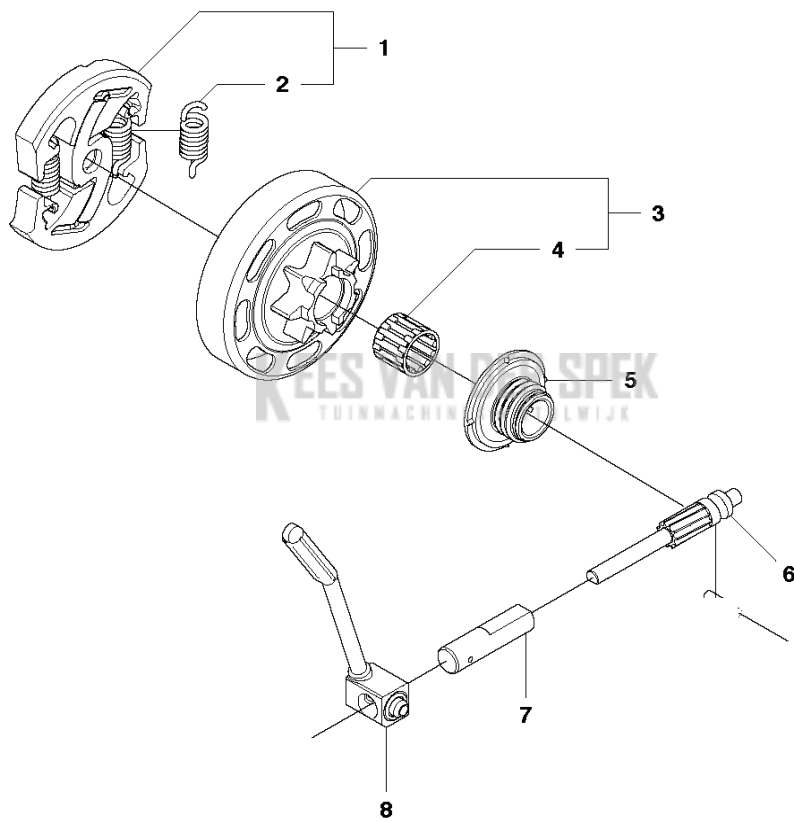

B 435 II, 435e II
CLUTCH & OIL PUMP

CHAIN SAWS

PXM_REF	PXM_PARTNO	DESCRIPTION	PXM_REMARK	QTY
1	575568001	KOPPELING COMPL.		1
2	574718801	KOPPELINGSVEER		2 1
3	505441501	KOPPELINGSTROMMEL COMPL.		1
4	503539201	NAALDLAGER		1 3
5	544212402	WORMTANDWIEL		1
6	540057901	POMPZUIGER		1
7	537154801	POMPCILINDER		1
8	544084201	OLIESLANG		1