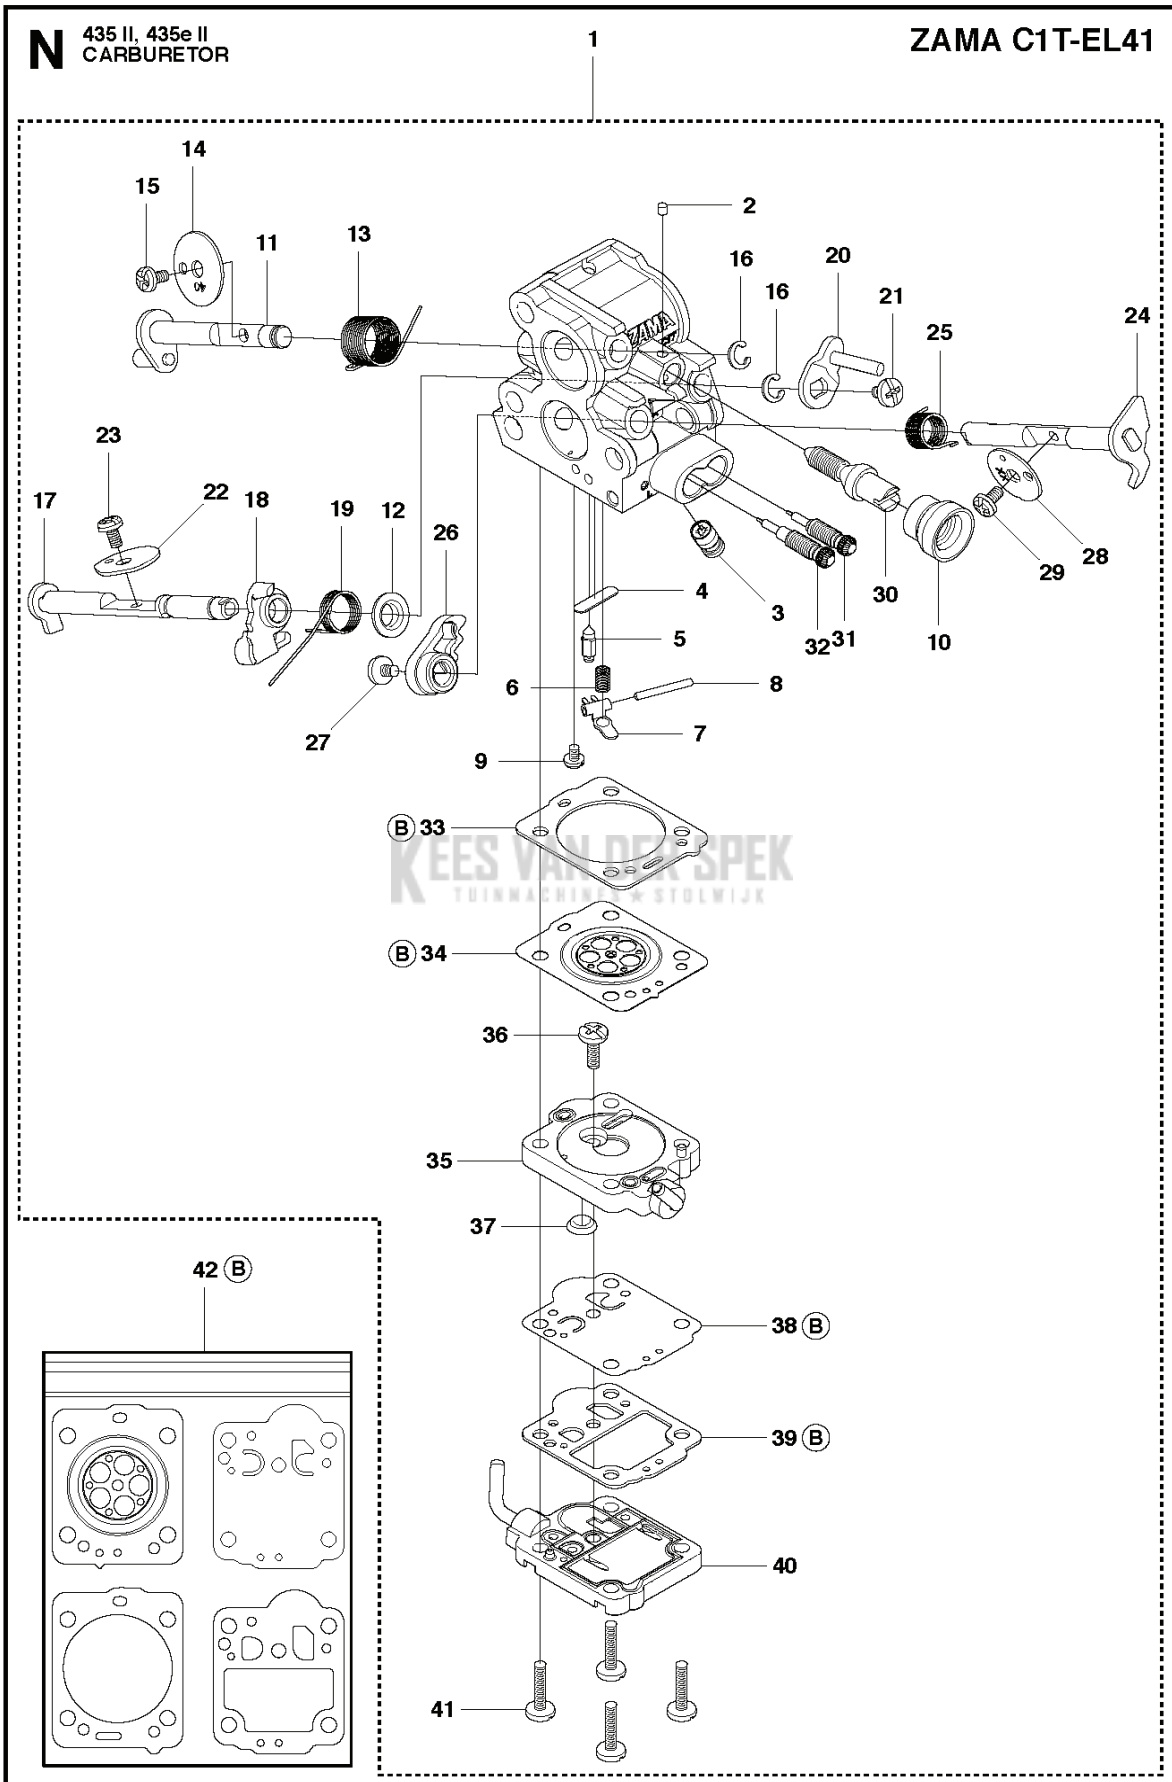

KEES VAN DER SPEK
TUINMACHINES ★ STOLWIJK

CHAIN SAWS

PXM_REF	PXM_PARTNO	DESCRIPTION	PXM_REMARK	QTY
1	501691701	COMBINATIESLEUTEL		1

KEES VAN DER SPEK
TUINMACHINES ★ STOLWIJK

CHAIN SAWS

PXM_REF	PXM_PARTNO	DESCRIPTION	PXM_REMARK	QTY
1	506450501	CARBURATEUR	Zama C1T-EL41	1
2	503481101	PIECE		1 1
3	504024001	MONDSTUK		1 1
4	503535601	PLUG WELCH		1 1
5	503479701	VENTIEL		1 1
6	537020301	VEER		1 1
7	503665901	HEFBOOM		1 1
8	503480001	PIN RETAINING SCREW		1 1
9	504024101	SCREW		1 1
10	505535201	NAAFDOP		1 1
11	504026101	AS COMPL.		1 1
12	505110701	KRAAG		1 1
13	504028501	VEER		1 1
14	504027501	VENTIEL		1 1
15	503481801	SCREW		2 1
16	504026701	BORGCLIP		2 1
17	504026201	AS COMPL.		1 1
18	540053701	HEFBOOM		1 1
19	504028301	VEER		1 1
20	504026301	HEFBOOM		1 1
21	503479001	SCREW		2 1
22	504027401	VENTIEL		1 1
23	503481801	SCREW		2 1
24	504026001	AS COMPL.		1 1
25	504028401	VEER		1 1
26	544983101	HEFBOOM		1 1
27	503479001	SCREW		2 1
28	504027601	VENTIEL		1 1
29	503479201	SCREW		1 1
30	504027301	SCREW		1 1
31	504909201	SCREW		1 1
32	504028101	SCREW		1 1
33	504024301	PAKKING		1 1.42
34	504024501	MEMBRAAN		1 1.42
35	504024601	FRAME		1 1
36	504028201	SCREW		1 1
37	504025001	ZEEF		1 1
38	504025601	MEMBRAAN		1 1.42
39	504025701	PAKKING		1 1.42
40	504025901	DEKSEL		1 1
41	504027801	SCREW		4 1
42	504028601	PAKKINGSET		1

A1 435e II
CHAIN BREAK & CLUTCH COVER

CHAIN SAWS

PXM_REF	PXM_PARTNO	DESCRIPTION	PXM_REMARK	QTY
1	544194905	KOPPELINGSKAP COMPL.		1
2	504542801	DEKSEL		1 1
3	544306001	REMBAND COMPL.		1 1
4	544253101	SLUTBESCHERMING		1 1
5	503855201	GELEIDEHULS		1 1
6	505892601	REMVEER		1 1
7	544248501	DEKSEL		1 1
8	503890802	KNIEGEWRICHT COMPL.		1 1
9	503892901	PEN		1 1
10	735310820	E-CLIP		1 1
11	537392901	SCREW		1 1
12	537347201	KETTINGSPANNER		1 1
13	537392601	HITTEBESCHERMING		1 1
14	544357501	PLAATJE		1 1
15	503217010	SCHROEF CCRPANT		10 1
16	525354301	LAGERHULS		1 1
17	505321001	SLUTPLAAT		1 1
18	537347801	KNOP		1