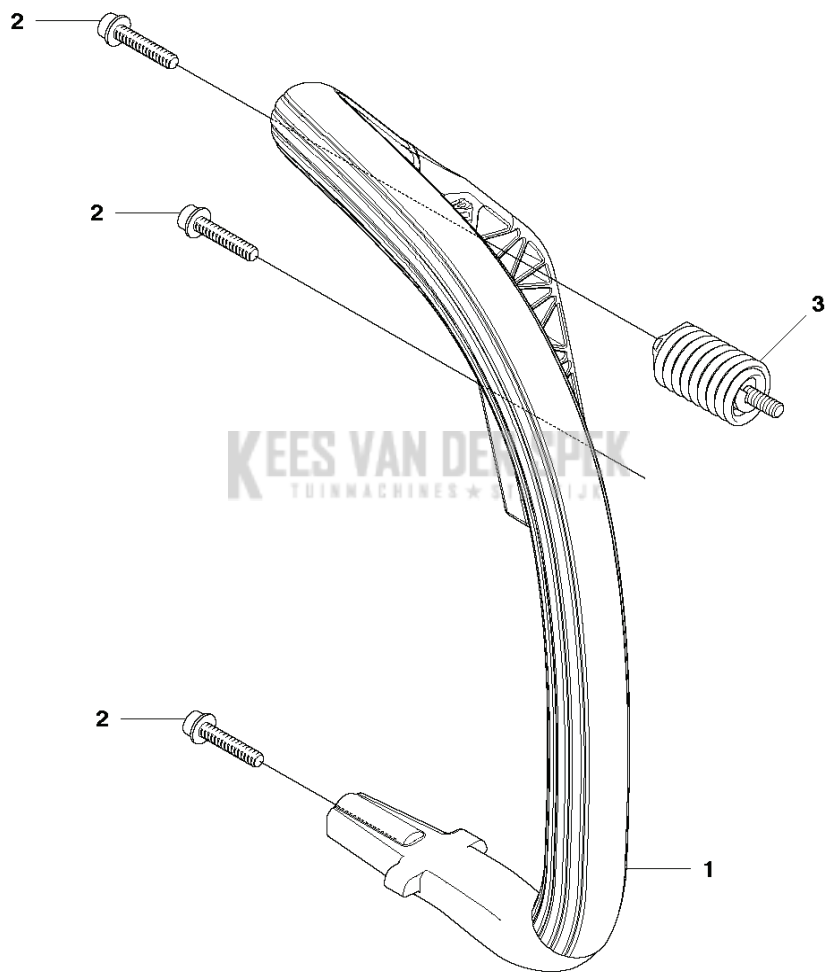

M 435 II, 435e II
HANDLE

CHAIN SAWS

PXM_REF	PXM_PARTNO	DESCRIPTION	PXM_REMARK	QTY
1	544284001	VOORSTE BEUGEL		1
2	503218876	SCHROEF IHSCT		3
3	503898301	AV ELEMENT		1

KEES VAN DER SPEK
TUINMACHINES ★ STOLWIJK