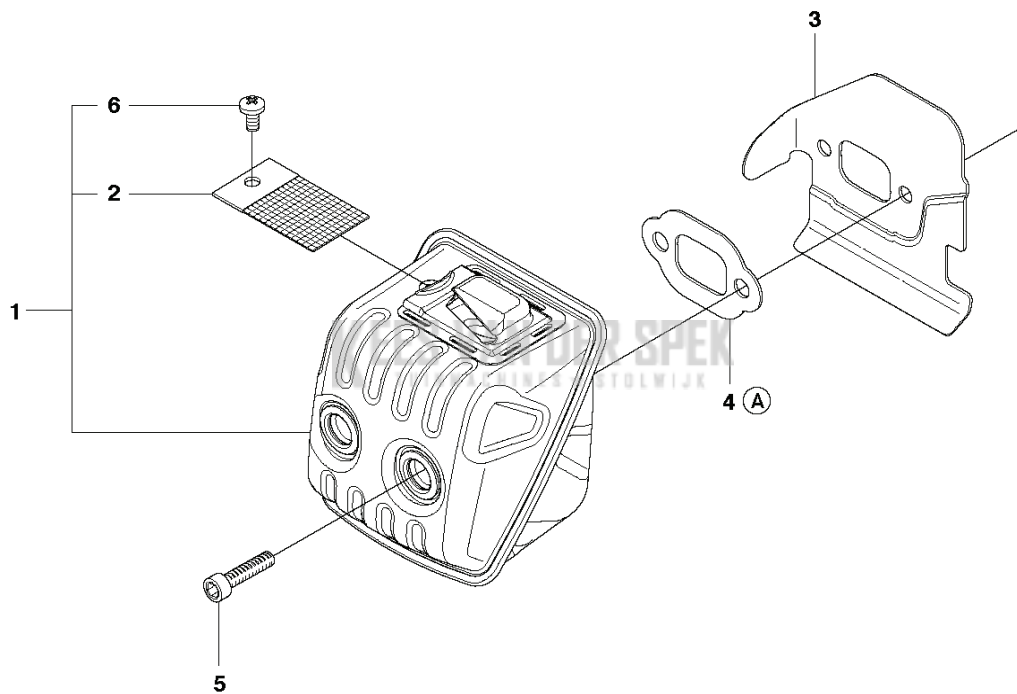

F 435 II, 435e II
MUFFLER

7
Ⓐ 504 79 40-01
Set of gaskets

CHAIN SAWS

PXM_REF	PXM_PARTNO	DESCRIPTION	PXM_REMARK	QTY
1	544147702	GELUIDDEMPER COMPL.		1
2	579753301	VIZIER		1 1
3	501323101	WARMTEDEFLECTOR		1
4	579753101	PAKKING		1 7
5	725536855	SCHROEF IHSCM		2
6	724128759	SCHROEF CRPANM		1 1
7	504794001	PAKKING		1