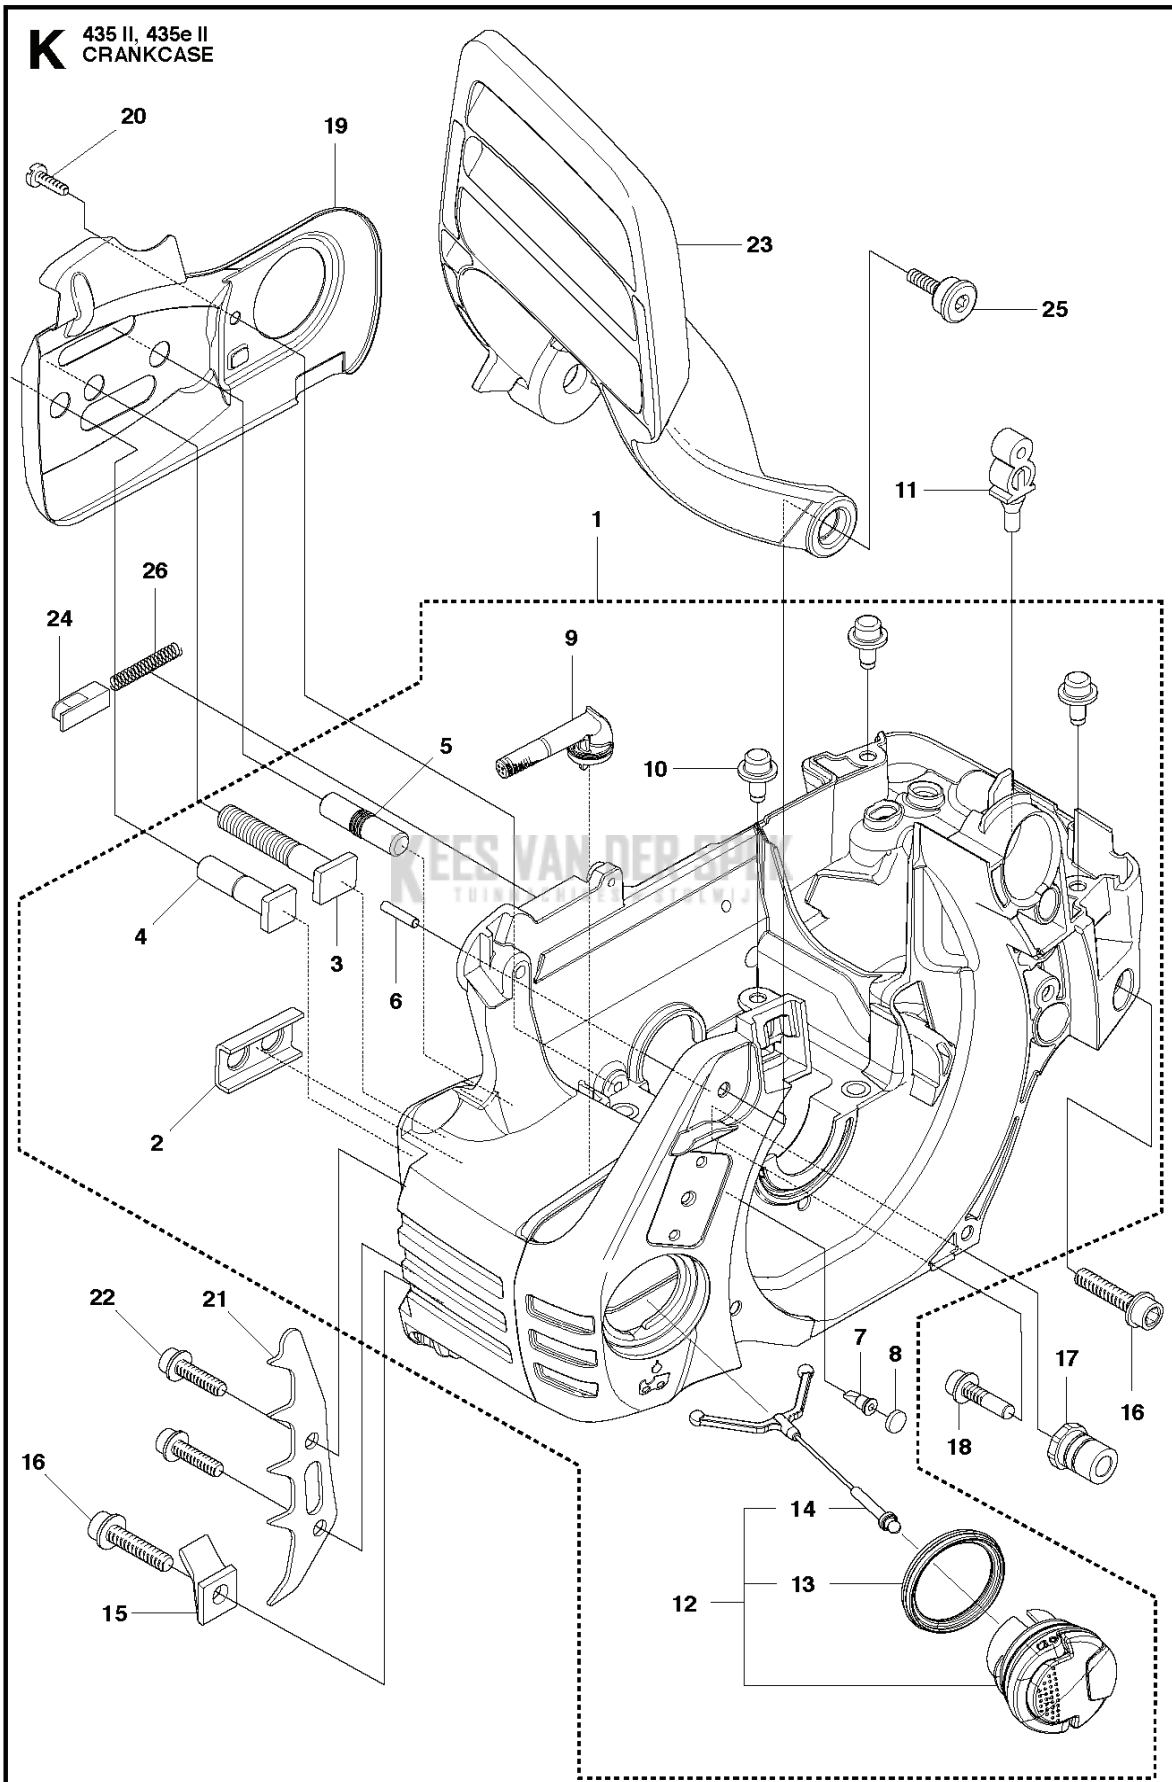

CHAIN SAWS

PXM_REF	PXM_PARTNO	DESCRIPTION	PXM_REMARK	QTY
1	544932507	CARTER COMPL.		1
2	503875802	VERSTEVIINGSPLAAT		1 1
3	503875402	ZAAGBLADBOUT		1 1
4	537334601	ZAAGBLADBOUT		1 1
5	544036401	ZAAGBLADBOUT		1 1
6	503240905	NAALDROL		1 1
7	530026119	CONTROLEKLEP		1 1
8	537403501	FILTER		1 1
9	544083301	OLIEZEEF		1 1
10	544331601	GELEIDEPEN		3 1
11	503869301	STEUN		1
12	522620003	TANKDEKSEL COMPL.		1 1
13	589241101	PAKKING		1 1,12
14	503578901	HOLDER		1 1,12
15	503886301	PEN		1
16	503218876	SCHROEF IH SCT		2
17	501007601	STEUN		1
18	503215103	SCHROEF IH SCT		1
19	544284601	KETTINGELEIDERPLAAT		1
20	503217010	SCHROEF CCRPANT		1
21	544286501	SPIKE		1
22	503217520	SCHROEF IH SCT		2
23	544251501	HANDBESCHERMING		1
24	503892401	SLOT		1
25	503893001	SCREW		2
26	503436501	POSITIEVEER		1