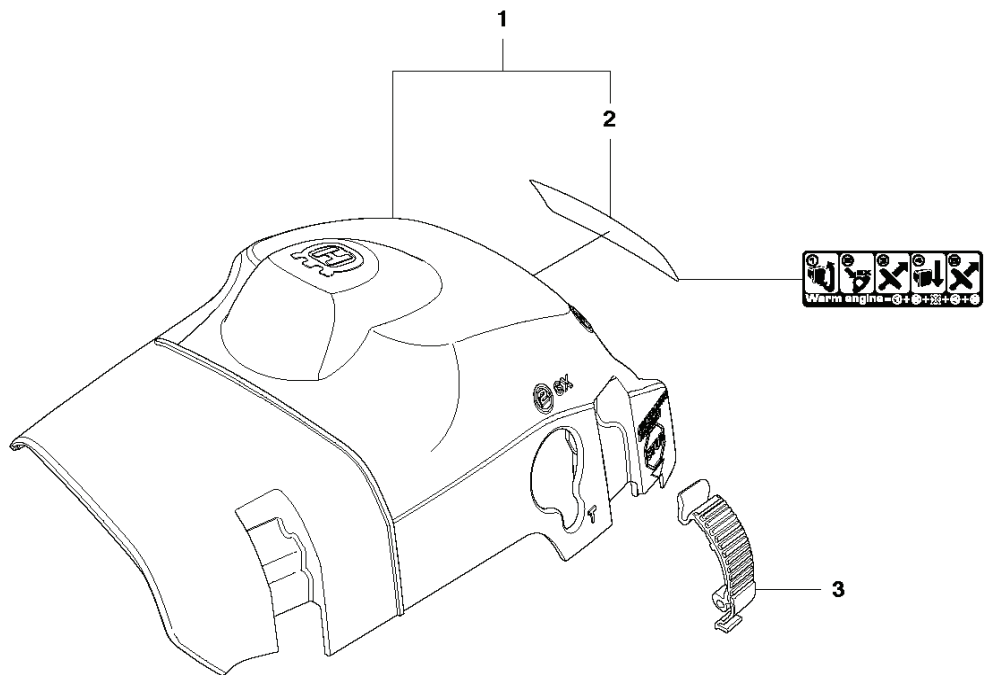

C 435 II, 435e II
CYLINDER COVER

KEES VAN DER SPEK
TUINMACHINES * STOLWIJK

CHAIN SAWS

PXM_REF	PXM_PARTNO	DESCRIPTION	PXM_REMARK	QTY
1	504790201	CILINDERDEKSEL COMPL.		1
2	522736001	PLAATJE		1 1
3	503894701	SNAPSLUITING		3

KEES VAN DER SPEK
TUINMACHINES ★ STOLWIJK