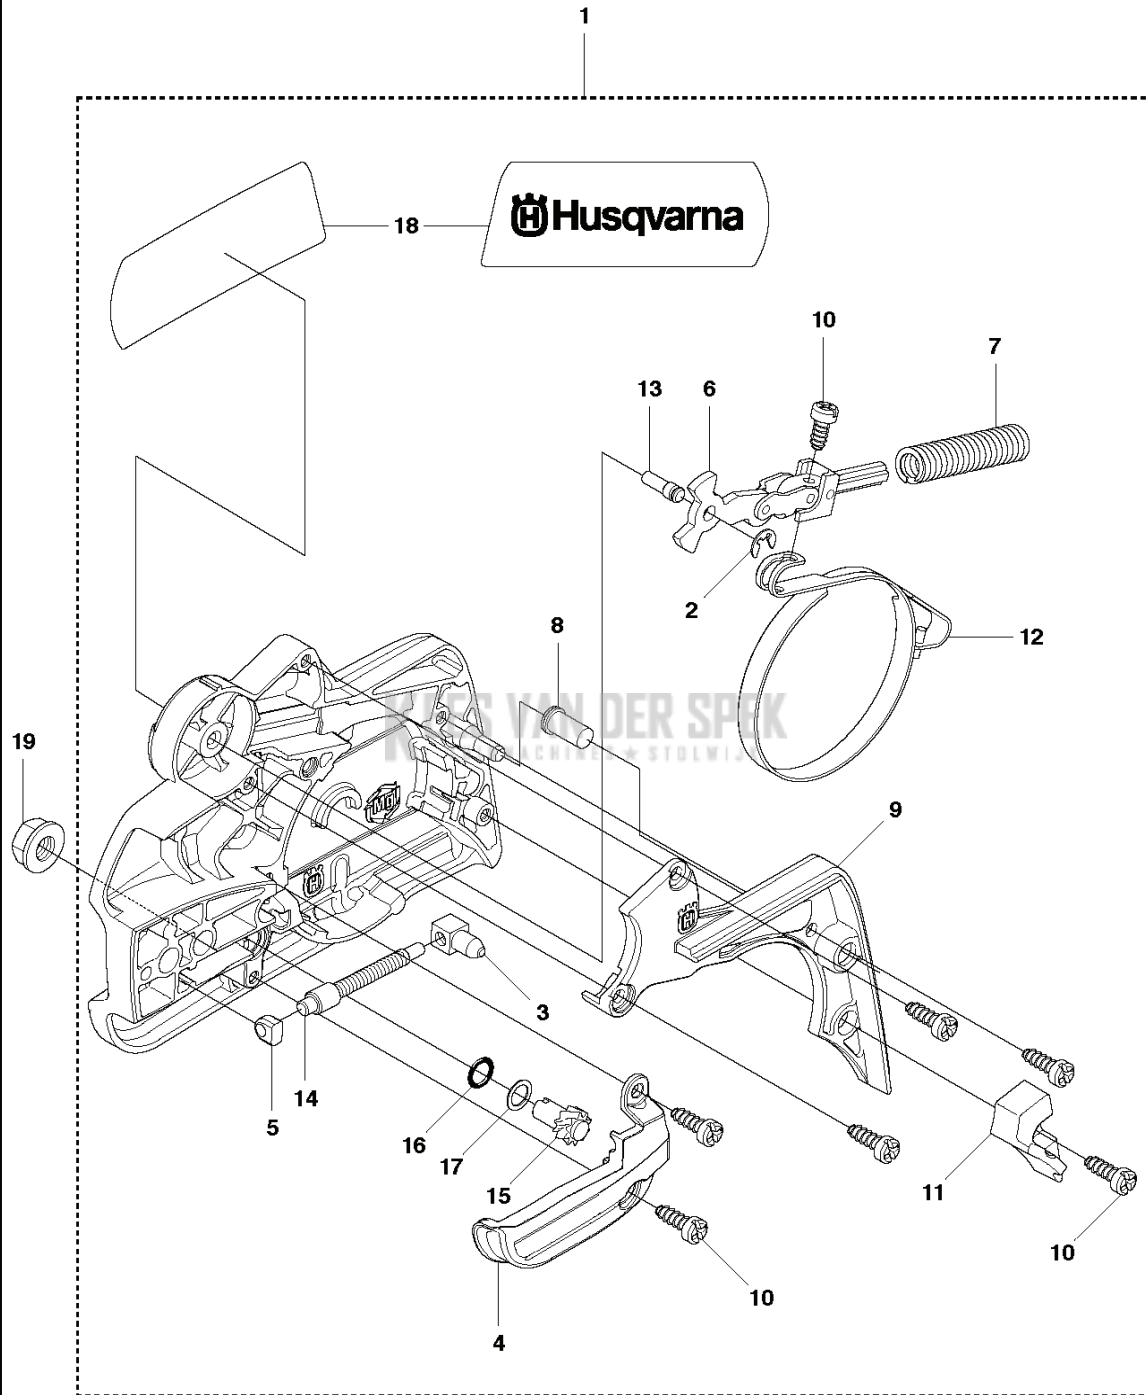

A2 435 II
CHAIN BREAK & CLUTCH COVER

CHAIN SAWS

PXM_REF	PXM_PARTNO	DESCRIPTION	PXM_REMARK	QTY
1	501388203	KOPPELINGSKAP COMPL.		0
2	735310820	E-CLIP		1 1
3	537286601	PAL		1 1
4	540063301	KETTINGGELEIDER		1 1
5	537017401	LAGERHULS		1 1
6	503890802	KNIEGEWRICHT COMPL.		1 1
7	505892601	REMVVEER		1 1
8	503855201	GELEIDEHULS		1 1
9	544248501	DEKSEL		1 1
10	503217010	SCHROEF CCRPANT		7 1
11	544253101	SLUITBESCHERMING		1 1
12	544306001	REMBAND COMPL.		1 1
13	503892901	PEN		1 1
14	537397001	WORMSCHROEF		1 1
15	537079402	WORMWIEL		1 1
16	740480702	O-RING		1 1
17	503230063	RING		1 1
18	544376801	PLAATJE		1 1
19	503220001	ZESKANT MOER		1