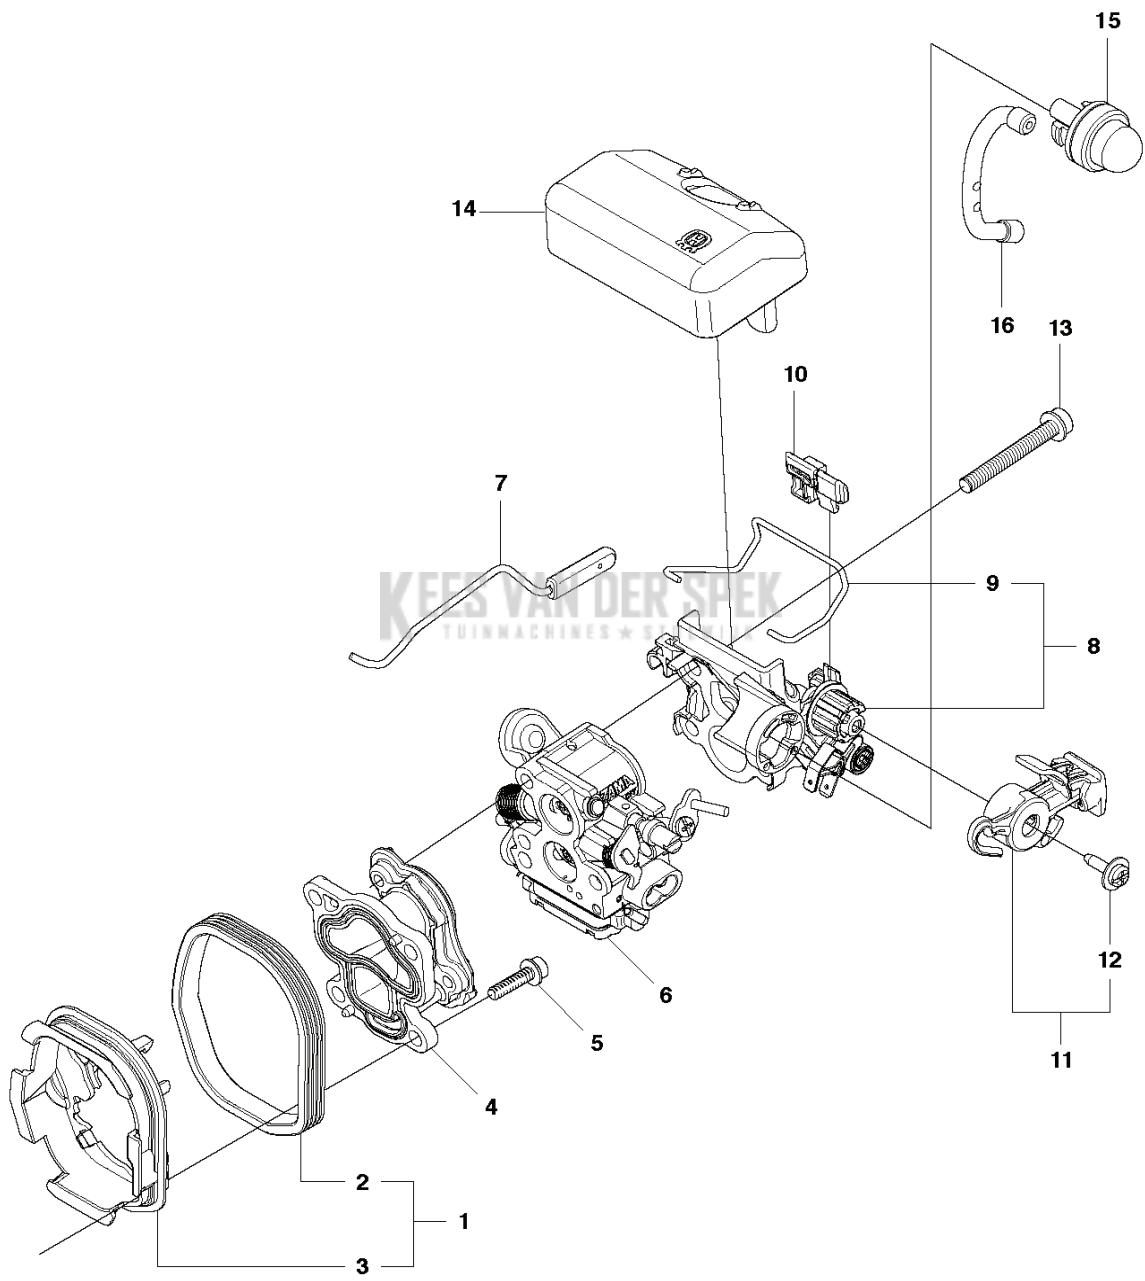

G 435 II, 435e II
CARBURETOR & AIR FILTER

CHAIN SAWS

PXM_REF	PXM_PARTNO	DESCRIPTION	PXM_REMARK	QTY
1	504724701	ISOLATIE WAND		1
2	504724501	ISOLATIE WAND		1 1
3	504724401	ISOLATIE WAND		1 1
4	504201201	INLAATPIJP		1
5	503200216	SCHROEF IHSCFM		4
6	506450501	CARBURATEUR		1
7	544284401	THROTTLE ROD ASSY		1
8	544976401	FILTERHOUDER		1
9	544392601	SLUITING		1 8
10	504712501	GELEIDER		1
11	544844302	BEDIENING		1
12	544976601	SCREW		1 11
13	503200240	SCHROEF IHSCFM		3
14	544805402	LUCHTFILTER		1
14	544805403	LUCHTFILTER		1
15	503936601	PURGE		1
16	544401901	SLANG		1