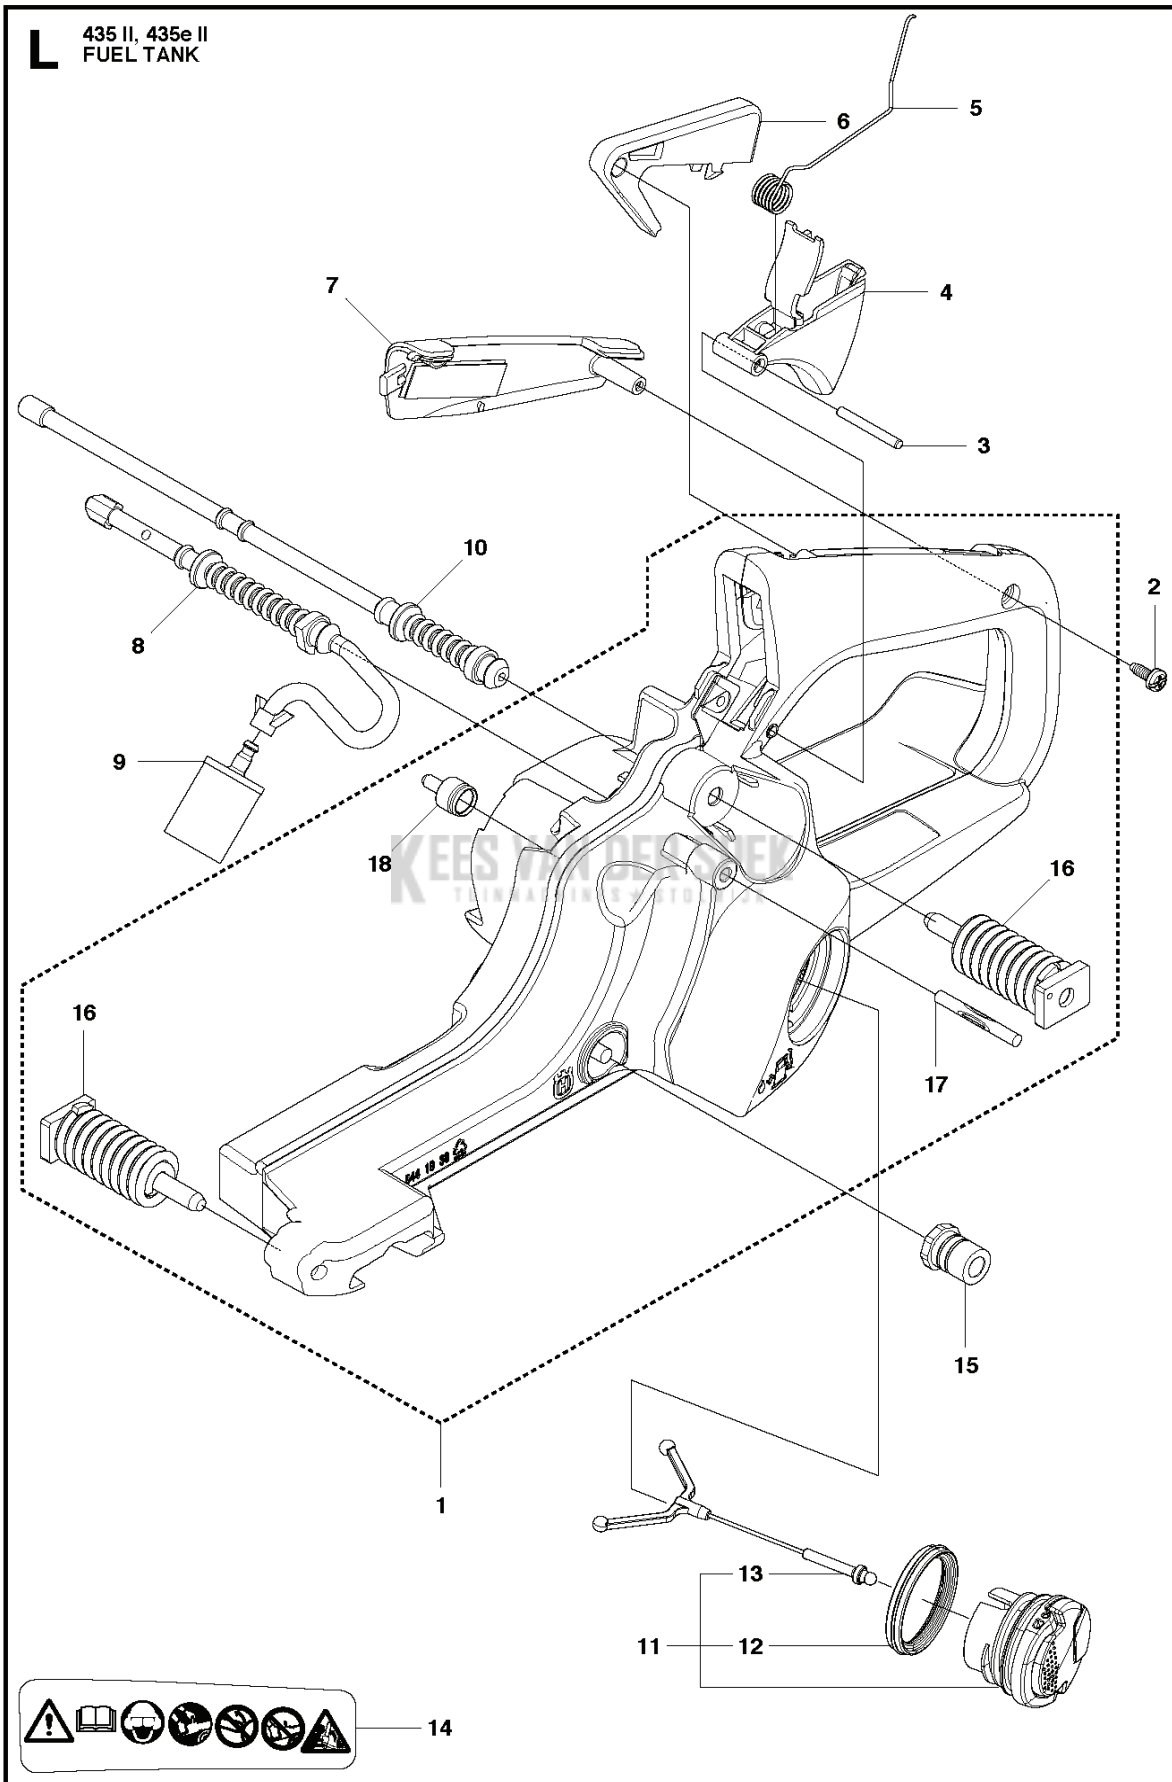

A1 435e II
CHAIN BREAK & CLUTCH COVER

CHAIN SAWS

PXM_REF	PXM_PARTNO	DESCRIPTION	PXM_REMARK	QTY
1	544194905	KOPPELINGSKAP COMPL.		1
2	504542801	DEKSEL		1 1
3	544306001	REMBAND COMPL.		1 1
4	544253101	SLUTBESCHERMING		1 1
5	503855201	GELEIDEHULS		1 1
6	505892601	REMVEER		1 1
7	544248501	DEKSEL		1 1
8	503890802	KNIEGEWRICHT COMPL.		1 1
9	503892901	PEN		1 1
10	735310820	E-CLIP		1 1
11	537392901	SCREW		1 1
12	537347201	KETTINGSPANNER		1 1
13	537392601	HITTEBESCHERMING		1 1
14	544357501	PLAATJE		1 1
15	503217010	SCHROEF CCRPANT		10 1
16	525354301	LAGERHULS		1 1
17	505321001	SLUTPLAAT		1 1
18	537347801	KNOP		1

KEES VAN DER SPEK
 TUINMACHINES ★ STOLWIJK

CHAIN SAWS

PXM_REF	PXM_PARTNO	DESCRIPTION	PXM_REMARK	QTY
1	544932507	CARTER COMPL.		1
2	503875802	VERSTEVIINGSPLAAT		1 1
3	503875402	ZAAGBLADBOUT		1 1
4	537334601	ZAAGBLADBOUT		1 1
5	544036401	ZAAGBLADBOUT		1 1
6	503240905	NAALDROL		1 1
7	530026119	CONTROLEKLEP		1 1
8	537403501	FILTER		1 1
9	544083301	OLIEZEEF		1 1
10	544331601	GELEIDEPEN		3 1
11	503869301	STEUN		1
12	522620003	TANKDEKSEL COMPL.		1 1
13	589241101	PAKKING		1 1,12
14	503578901	HOLDER		1 1,12
15	503886301	PEN		1
16	503218876	SCHROEF IH SCT		2
17	501007601	STEUN		1
18	503215103	SCHROEF IH SCT		1
19	544284601	KETTINGELEIDERPLAAT		1
20	503217010	SCHROEF CCRPANT		1
21	544286501	SPIKE		1
22	503217520	SCHROEF IH SCT		2
23	544251501	HANDBESCHERMING		1
24	503892401	SLOT		1
25	503893001	SCREW		2
26	503436501	POSITIEVEER		1

H 435 II, 435e II
CYLINDER PISTON

(A) 504 79 40-01
Set of gaskets

CHAIN SAWS

PXM_REF	PXM_PARTNO	DESCRIPTION	PXM_REMARK	QTY
1	504735103	CILINDER		1
2	502625007	ZUIGER COMPL.		1 1
3	544405901	ZUIGERVEER		1 2
4	544406001	ZUIGERPEN		1 2
5	737441000	BORGRING		2 2
6	503414101	NAALDLAGER		1 1
7	544396001	PAKKING		1 11
8	544395901	PAKKING		1 11
9	725533355	SCHROEF IHSCM		4
10	503235111	BOUGIE		1
11	504794001	PAKKING		1