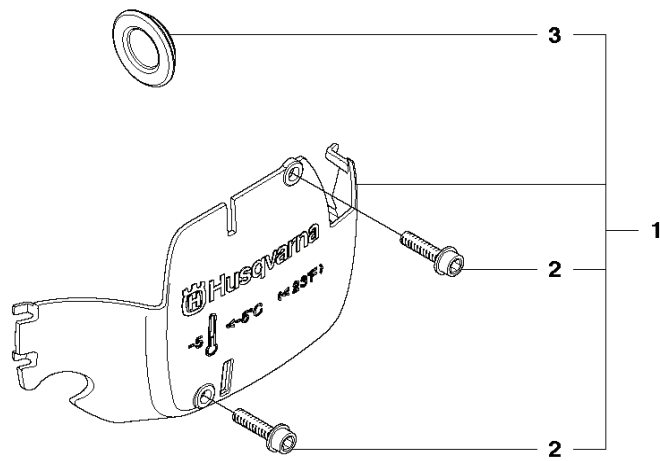

Q 435 II, 435e II
WINTER KIT

KEES VAN DER SPEK
TUINMACHINES * STOLWIJK

CHAIN SAWS

PXM_REF	PXM_PARTNO	DESCRIPTION	PXM_REMARK	QTY	
1	505450401	WINTER KIT	Winter kit	1	
2	503217016	SCHROEF CCRPANT	Screw	2	1
3	503405901	WINTERPLUG	Winter plug	1	1