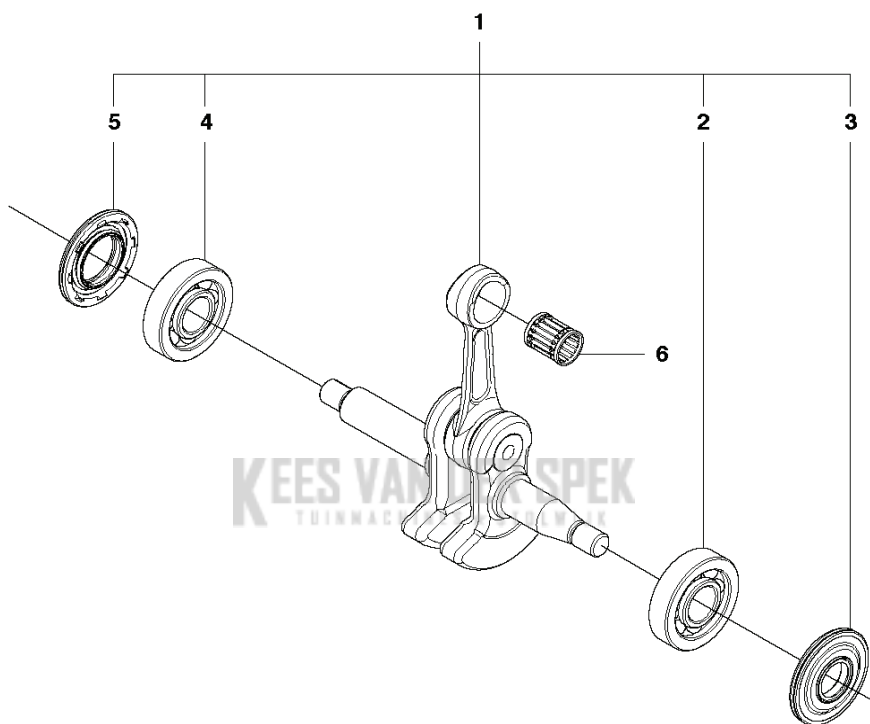

J 435 II, 435e II
CRANKSHAFT

KEES VAN DER SPEK
TUINMACHINEN

CHAIN SAWS

PXM_REF	PXM_PARTNO	DESCRIPTION	PXM_REMARK	QTY
1	525604601	KRUKAS COMPL.		1
2	544248702	KOGELLAGER		1 1
3	544251201	AFDICHTING		1 1
4	544248802	KOGELLAGER		1 1
5	544251301	AFDICHTING		1 1
6	503414101	NAALDLAGER		1