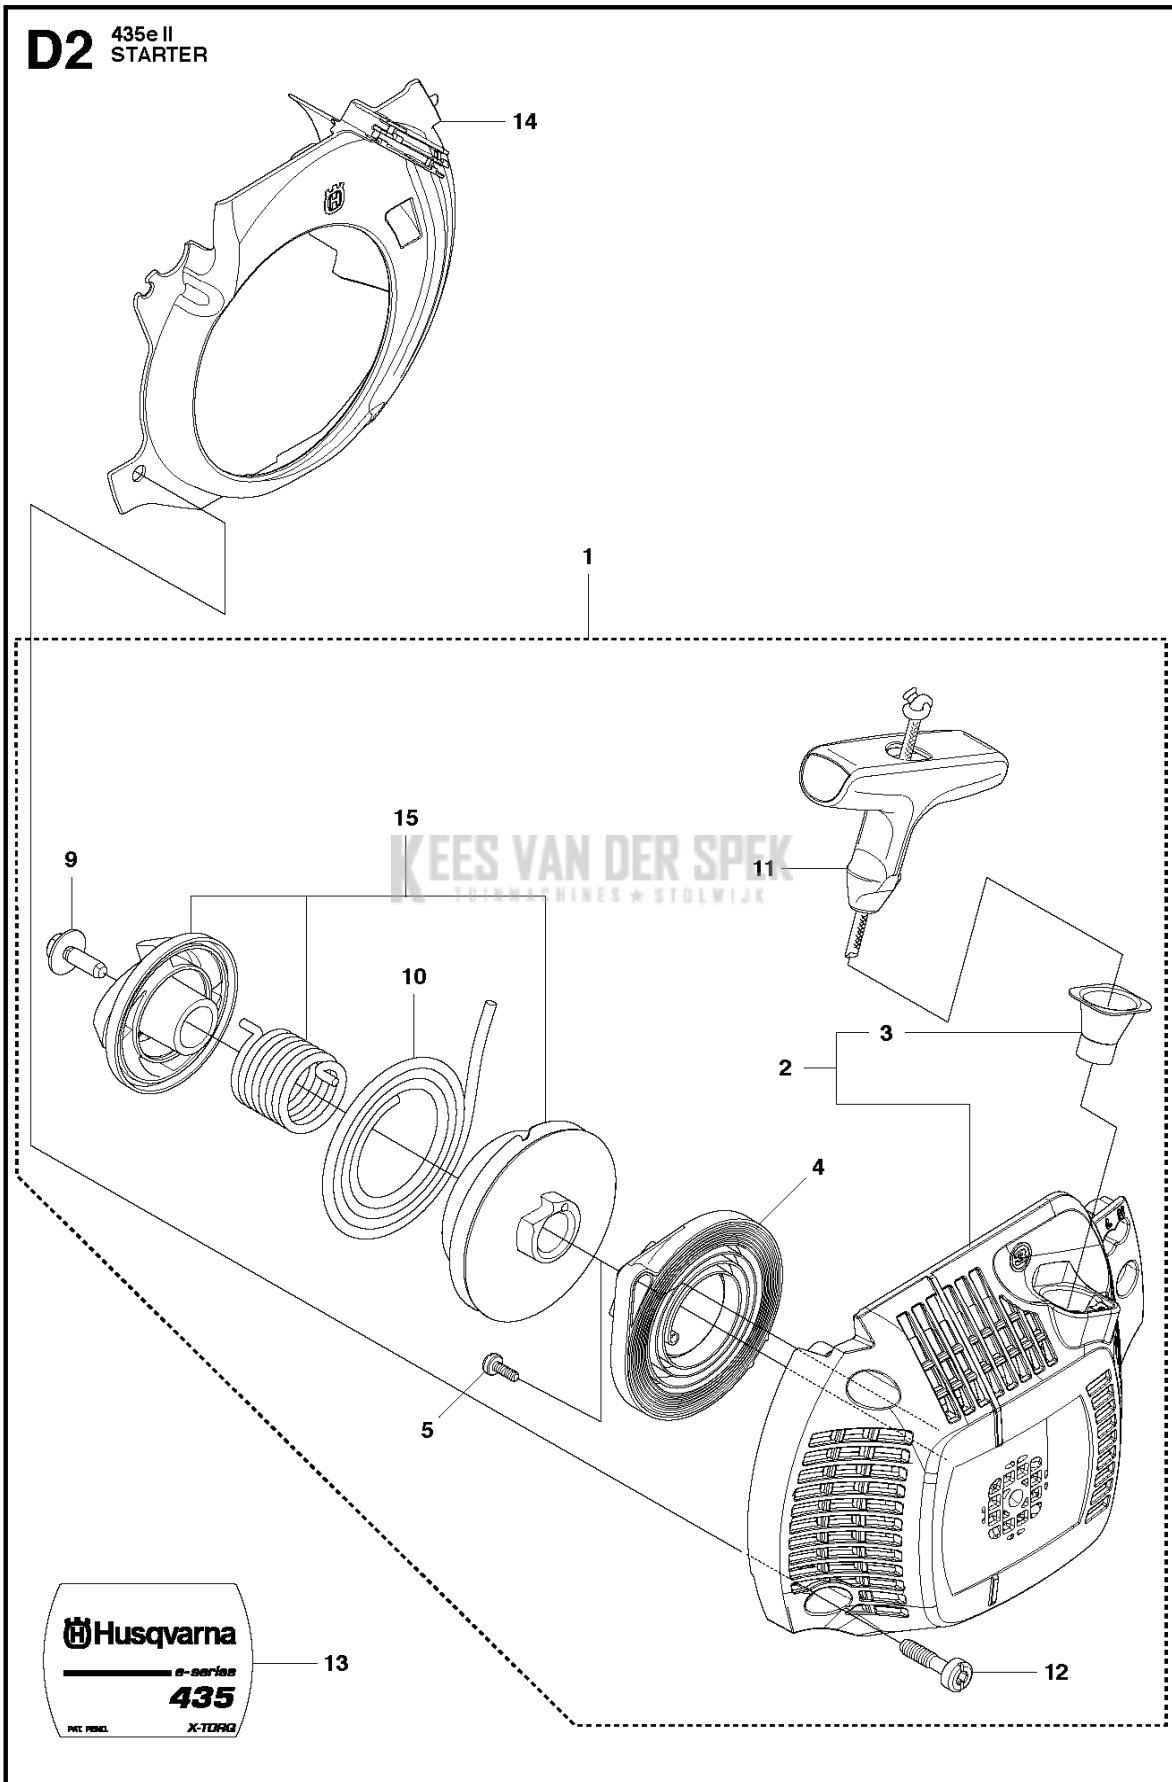

D2 435e II
STARTER

CHAIN SAWS

PXM_REF	PXM_PARTNO	DESCRIPTION	PXM_REMARK	QTY
1	579425406	STARTER COMPL.		1
2	504596902	STARTER		1 1
3	537283201	HULS		1 1
4	540057502	VEERCASSETTE COMPL.		1 1
5	503212810	SCHROEF CCRPANT		2 1
9	503217716	SCHROEF IHSCT		1 1
10	503858901	STARTKOORD		1 1
11	537232501	STARHANDVAT		1 1
12	503217321	SCREW		4 1
13	544463602	PLAATJE		1
14	544197102	LUCHTLEIDING		1
15	586659603	KOORDSCHIJF		1 1