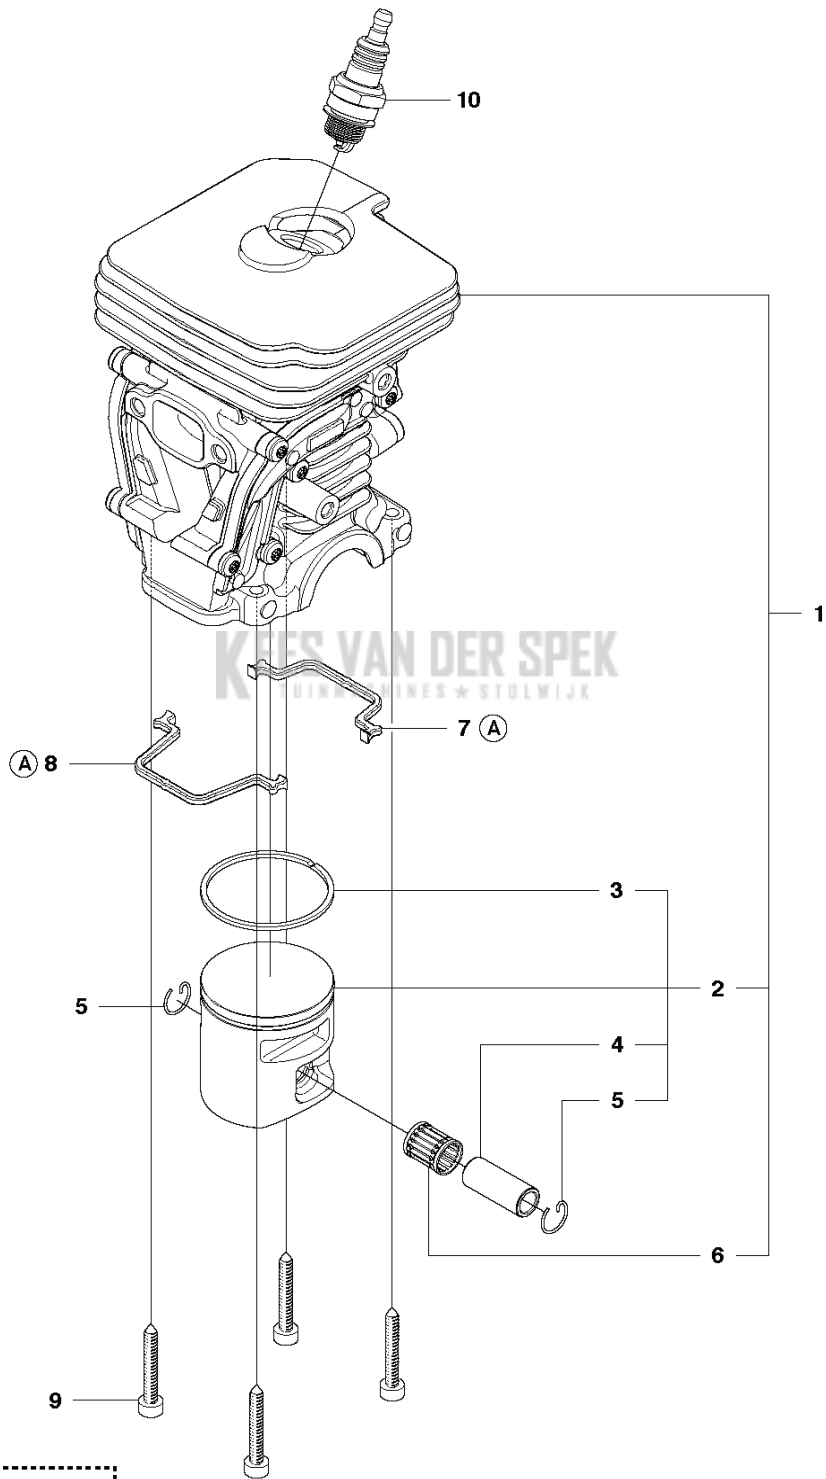

H 435 II, 435e II
CYLINDER PISTON

(A) 504 79 40-01
Set of gaskets

CHAIN SAWS

PXM_REF	PXM_PARTNO	DESCRIPTION	PXM_REMARK	QTY
1	504735103	CILINDER		1
2	502625007	ZUIGER COMPL.		1 1
3	544405901	ZUIGERVEER		1 2
4	544406001	ZUIGERPEN		1 2
5	737441000	BORGRING		2 2
6	503414101	NAALDLAGER		1 1
7	544396001	PAKKING		1 11
8	544395901	PAKKING		1 11
9	725533355	SCHROEF IHSCM		4
10	503235111	BOUGIE		1
11	504794001	PAKKING		1