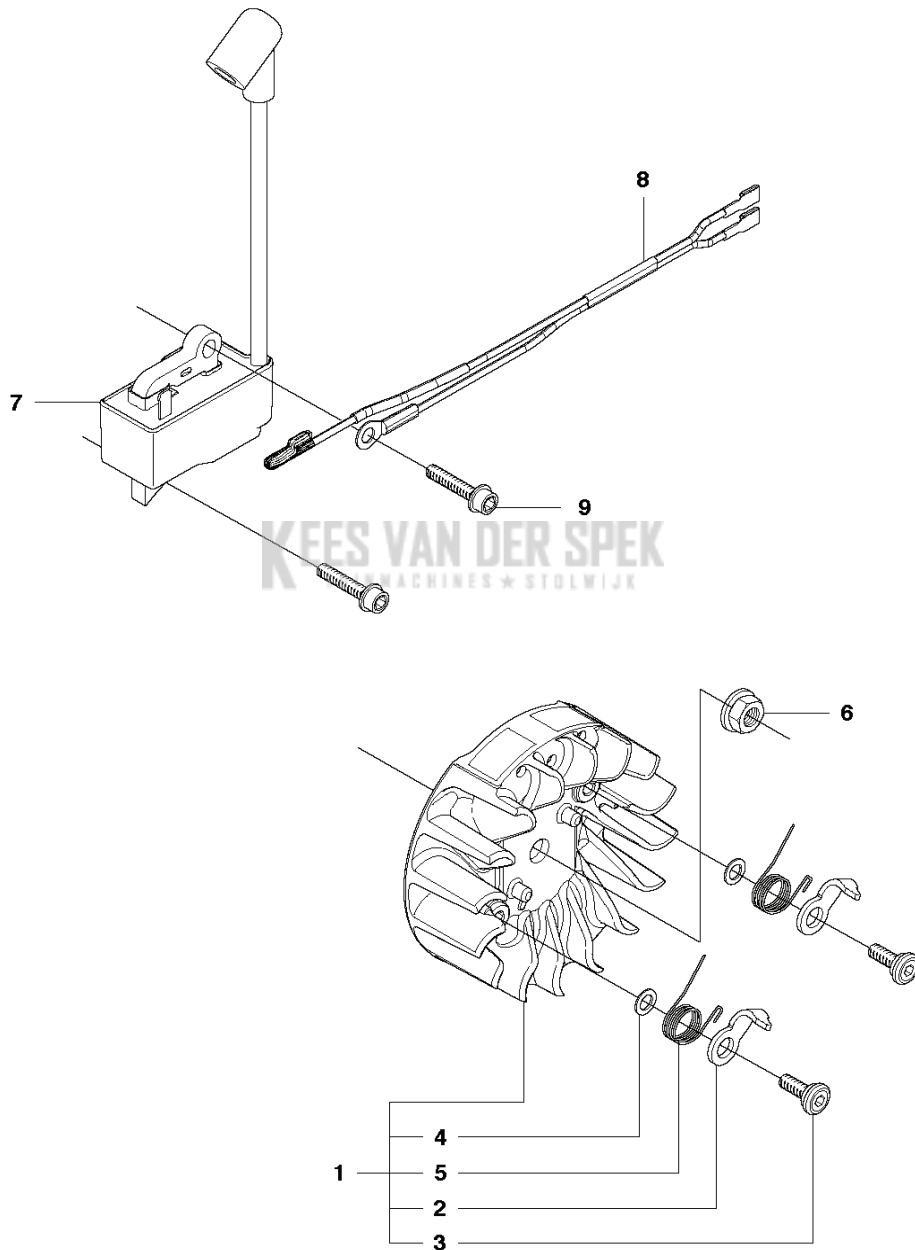

E 435 II, 435e II
IGNITION SYSTEM

KEES VAN DER SPEK
MACHINES * STOLWIJK

CHAIN SAWS

PXM_REF	PXM_PARTNO	DESCRIPTION	PXM_REMARK	QTY
1	580279801	VLEGGWIEL COMPL.		1
2	537245601	STARTPAL		2 1
3	501819903	SCREW		2 1
4	503230042	RING		2 1
5	529271101	VEER		2 1
6	503220401	MOER		1
7	579638804	ONTSTEKING MODULE		1
8	510101401	BEKABELING COMPL.		1
9	503200220	SCHROEF IHSCFM		2