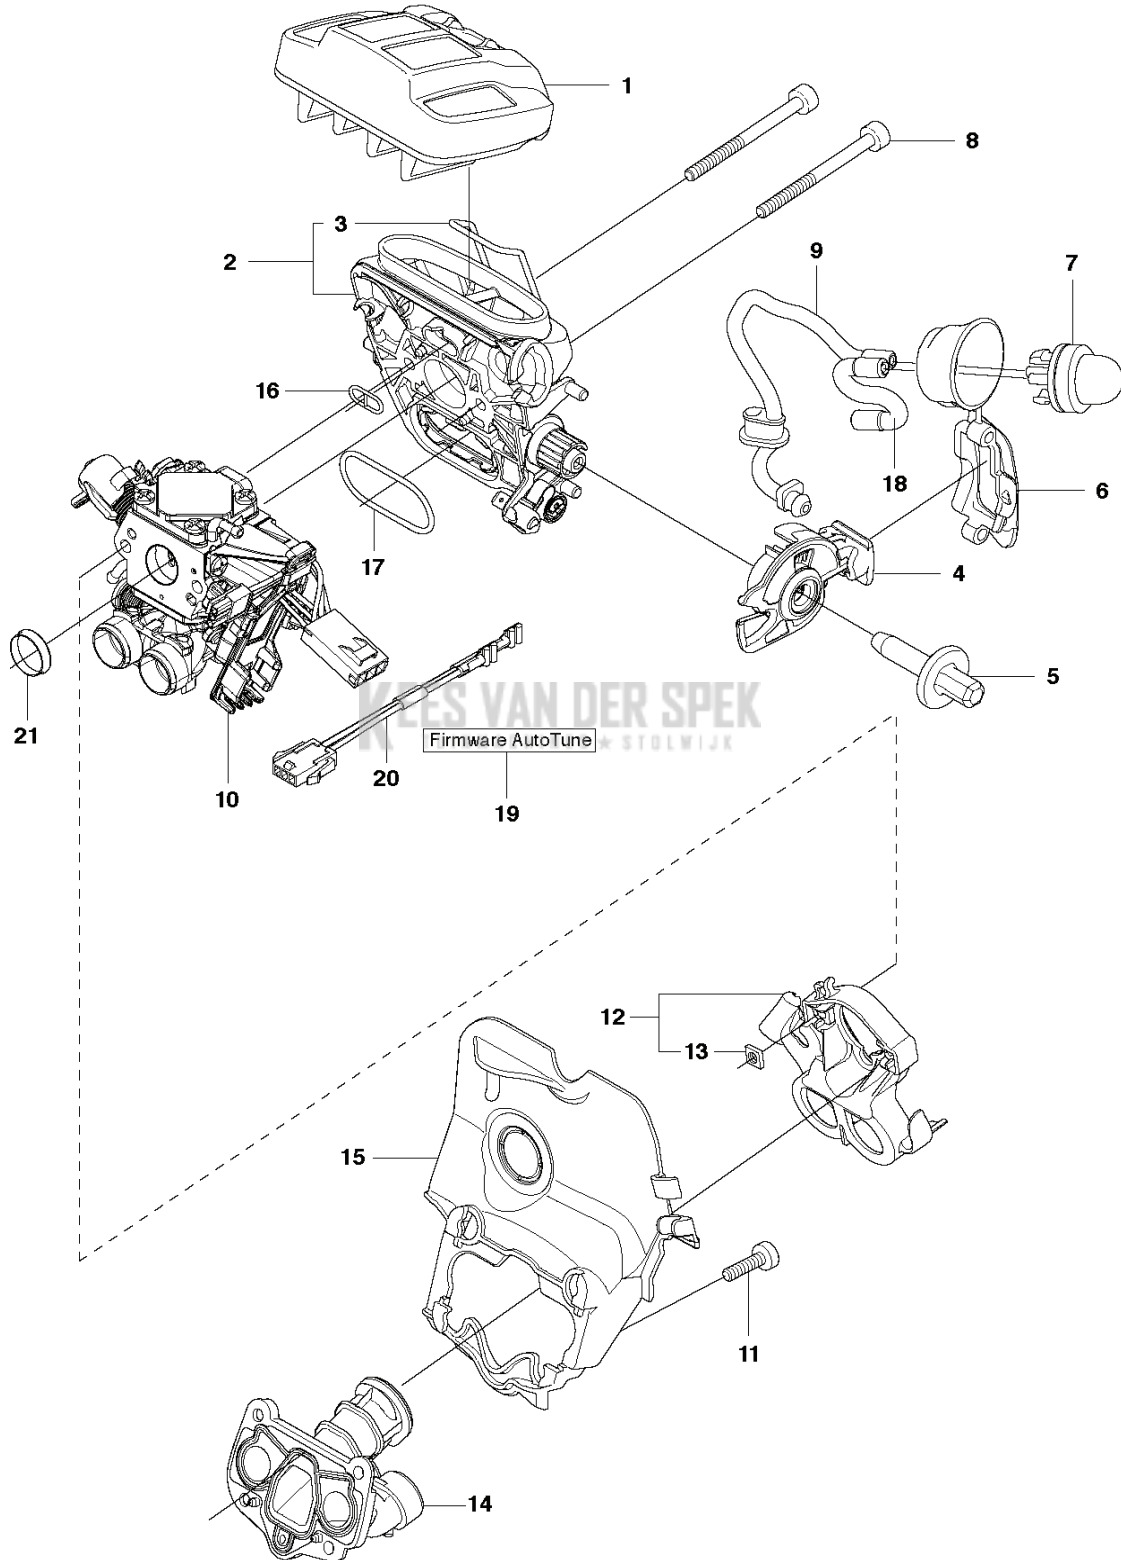

G 555
CARBURETOR & AIR FILTER

CHAIN SAWS

PXM_REF	PXM_PARTNO	DESCRIPTION	PXM_REMARK	QTY
1	505126304	LUCHTFILTERCONSTRUCTIE COMPL	NYLON 80 µm black	1
1	505126305	LUCHTFILTERCONSTRUCTIE COMPL	NYLON 44 µm yellow	1
1	505126306	LUCHTFILTERCONSTRUCTIE COMPL	FELT white	1
1	505126307	LUCHTFILTERCONSTRUCTIE COMPL	NYLON 25 µm orange	1
2	525397905	FILTERHOUDER COMPL		1
3	505176901	SLUITING		1 2
4	510017202	CHOKEHENDEL COMPL		1
5	505156201	SCREW		1
6	525588101	AFDICHTING		1
7	503936601	PURGE		1
9	587645404	ONTLUCHTINGSSLANG	s/n from 20154500385	1 9
8	574353503	SCHROEF ITXSCM		2
9	589357101	ONTLUCHTINGSSLANG	s/n up to - 20154500384	1
10	579194101	CARBURATEUR	s/n up to - 20121499999 (ZAMA EL44)	1
10	501463306	CARBURETTOR KIT	ZAMA140059A	1
11	526818101	SCHROEF ITXSCM		4
12	505165202	FLENS		1
13	503226503	MOER 4-KANT		2 12
14	583964103	INLAATPIJP		1
14	583964104	INLAATPIJP	Cold resistant	1
15	520290901	INTERMEDIATE WALL		1
16	525619201	AFDICHTING		1
17	525619001	AFDICHTING		1
18	523056801	BRANDSTOFSLANG		1
20	577536401	BEKABELING COMPL.	s/n from 20121500001 -	1
21	582025101	STEUNHULS		1