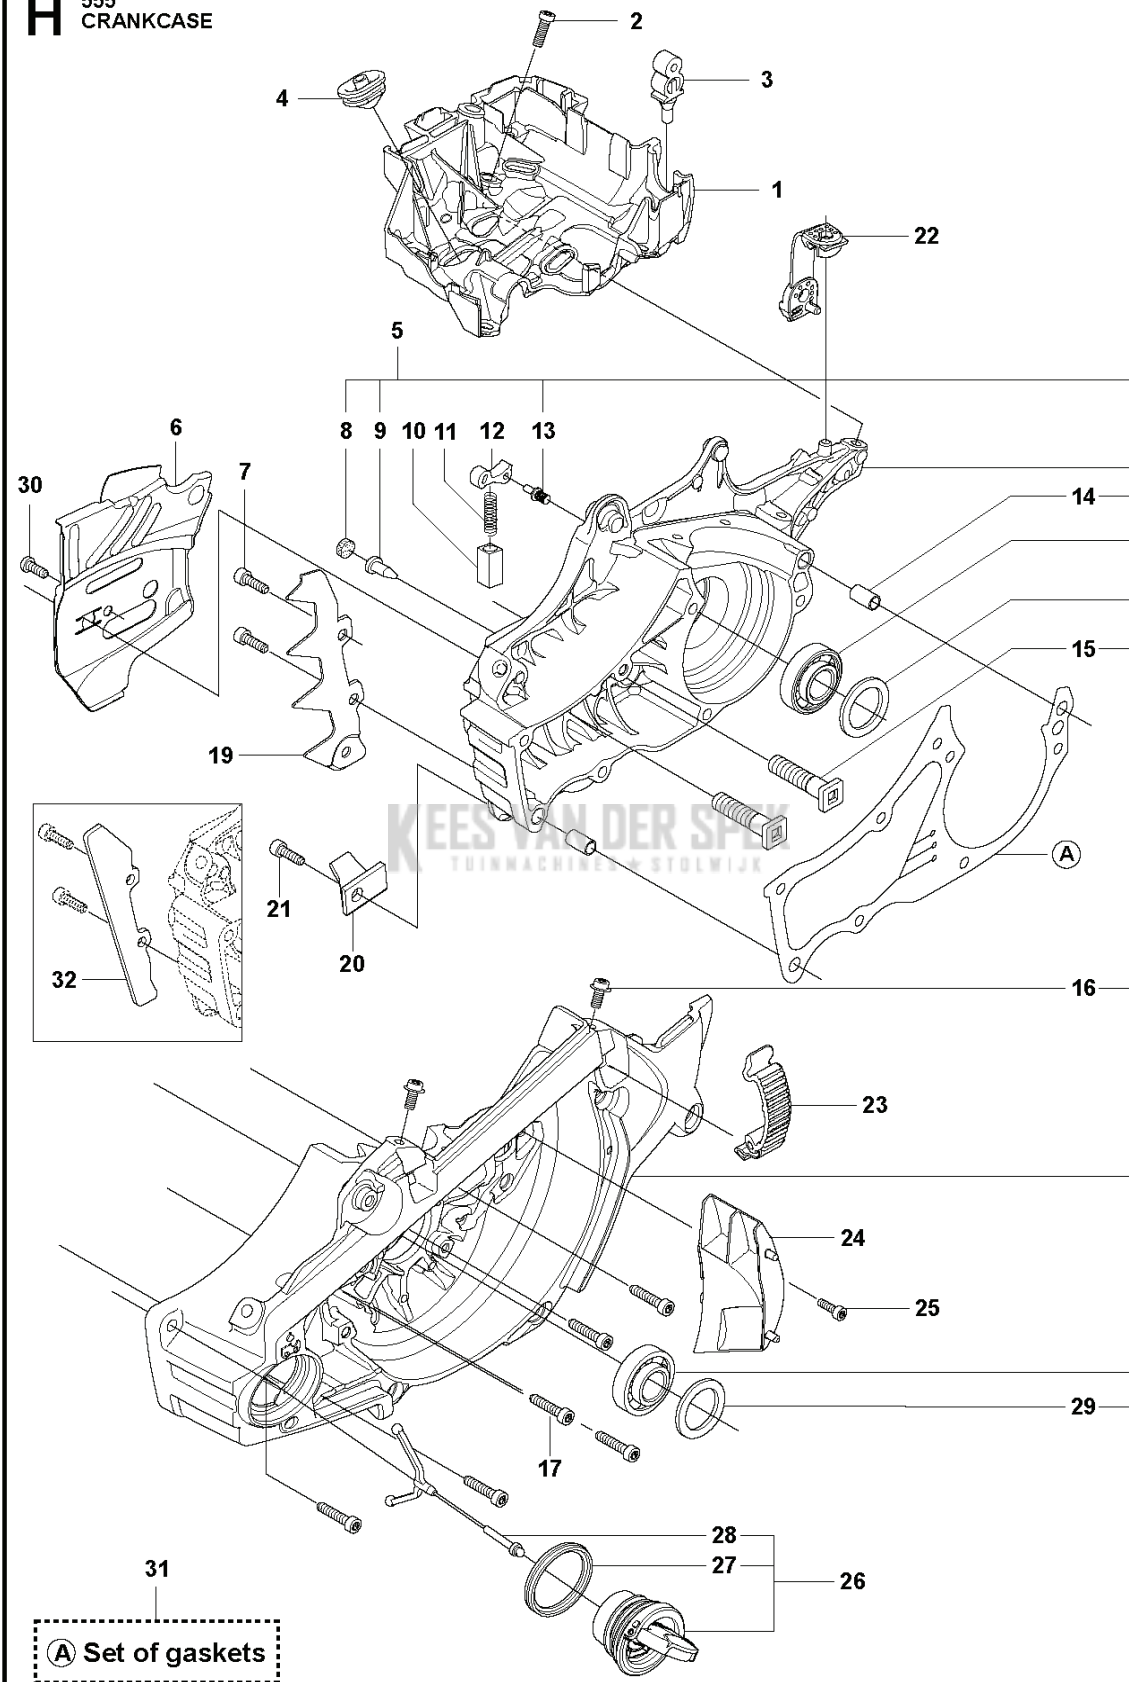

H 555
CRANKCASE

CHAIN SAWS

PXM_REF	PXM_PARTNO	DESCRIPTION	PXM_REMARK	QTY
1	505158601	CARBURATEUR		1
2	525755202	SCHROEF ITXSCFM		4
3	503869301	STEUN		2
4	581559201	BALG		1
5	575380217	CARTER COMPL.		1
6	505201101	KETTINGGELEIDERPLAAT		1
7	575793501	SCHROEF ITXPANM		2
8	537403501	FILTER		1 5
9	530026119	CONTROLEKLEP		1 5
10	537210701	VEERGELEIDING		1
11	503436501	POSITIEVEER		1
12	505201201	VERGRENDING		1
13	503751801	PEN		1 5
14	501270801	GELEIDEHULS		2 5
15	505217301	ZAAGBLADBOUT		2 5
16	525824401	SCHROEF ITXSCM		2 5
17	575841104	SCHROEF ITXSCM		6
19	577935201	SPIKE		1
20	537377902	KETTINGVANGER		1
21	525798103	SCREW ITXSCFT		1
22	505125801	BEGRENZINGS LIMITER		1
23	503894701	SNAPSLUITING		3
24	588065501	LUCHTMONDSTUK		1
25	526818101	SCHROEF ITXSCM		1
26	522620003	TANKDEKSEL COMPL.		1
27	589241101	PAKKING		1 26
28	503578901	HOLDER		1 26
29	525391201	RADIAAL AFDICHTING		1 5
30	525887401	SCREW CITXPANT		1
31	575270003	PAKKINGSET	A=set of gaskets	1
32	574889801	ENCLOSED KIT		1

KEES VAN DER SPEK
TUINMACHINES ★ STOLWIJK