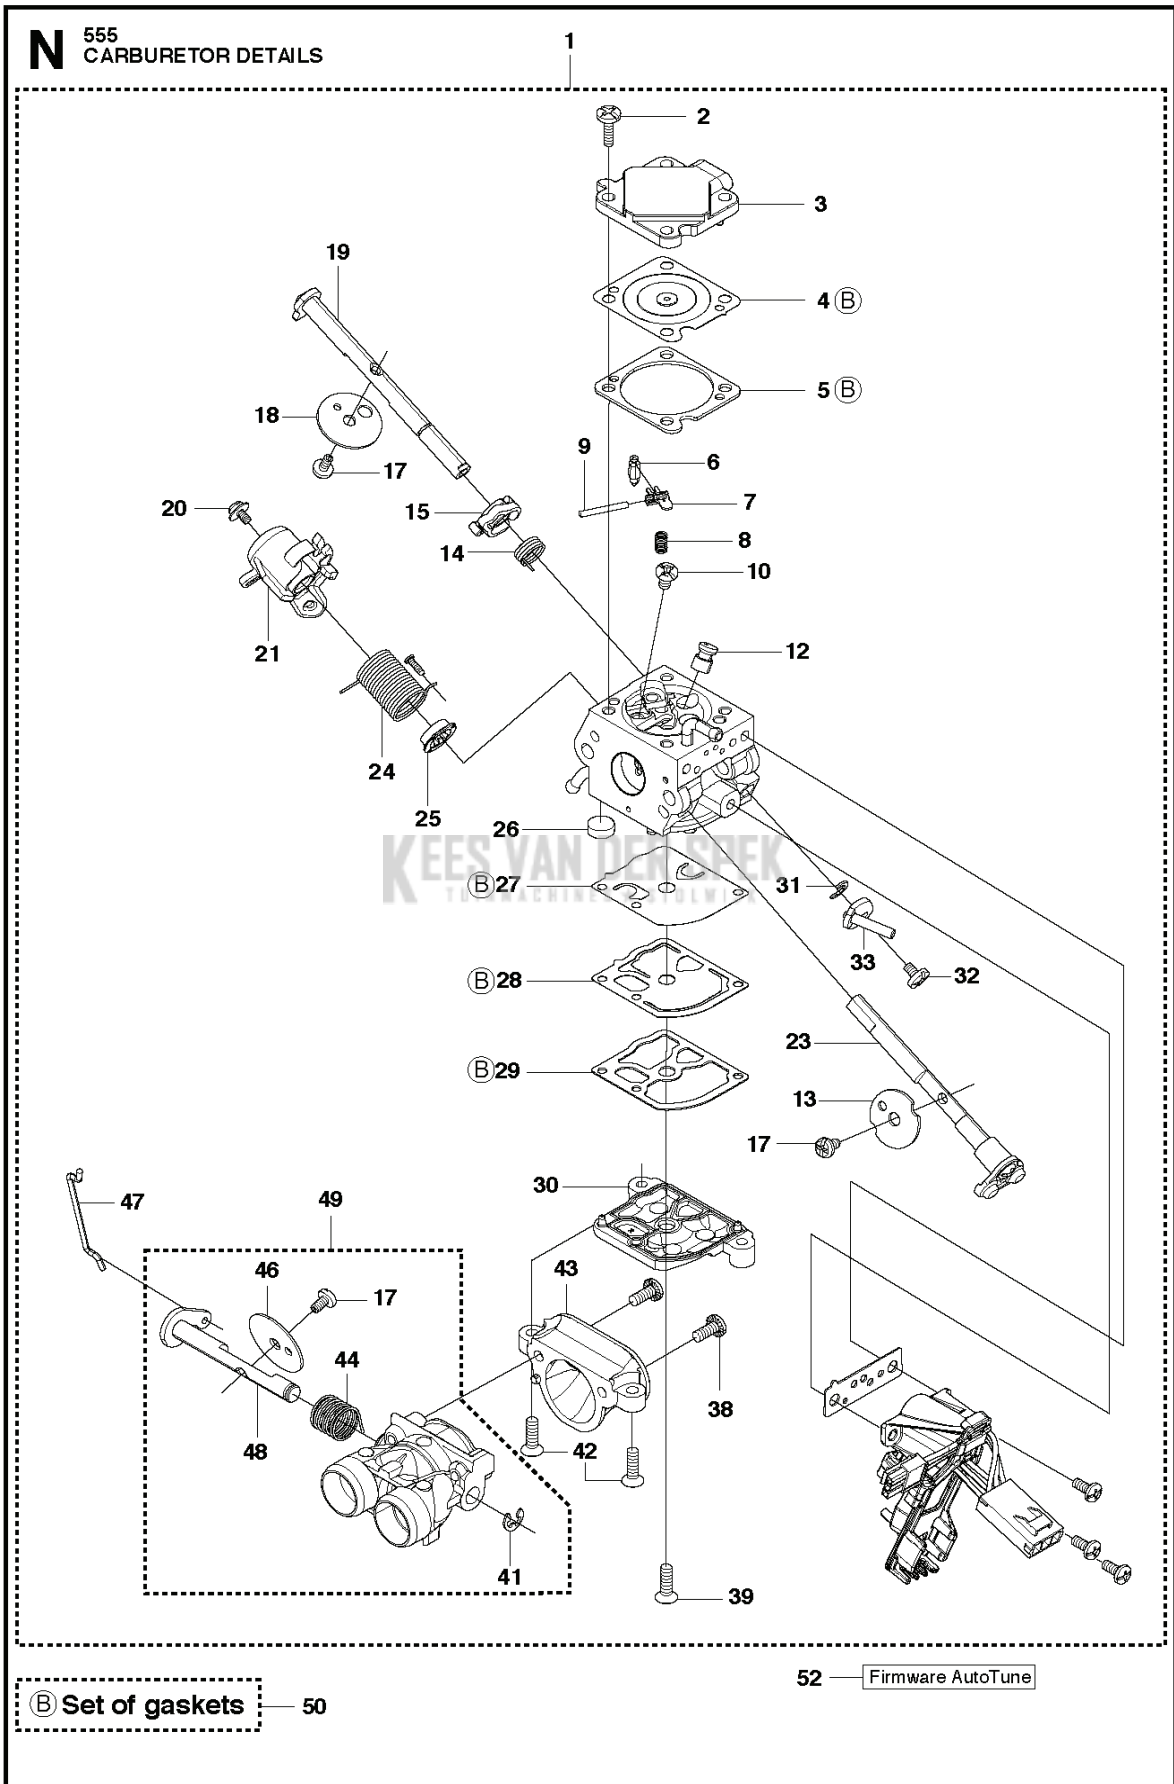

N 555
CARBURETOR DETAILS

CHAIN SAWS

PXM_REF	PXM_PARTNO	DESCRIPTION	PXM_REMARK	QTY	
1	579194101	CARBURATEUR	s/n up to - 20121499999 (ZAMA EL44)	1	
1	501463306	CARBURETTOR KIT	ZAMA140059A	1	
2	522545101	SCREW		4	1
3	522517201	DEKSEL		1	1
4	522517401	MEMBRAAN		1	1,50
5	522517501	PAKKING		1	1,50
6	503479701	VENTIEL		1	1
7	503665901	HEFBOOM		1	1
8	537383401	VEER		1	1
9	503480001	PIN RETAINING SCREW		1	1
10	503480101	SCREW		1	1
12	576414201	HOOFD SPROEIER		1	1
13	523077201	VENTIEL	s/n up to - 20121401172 (ZAMA EL44)	1	1
13	579059101	GASKLEP	s/n 20121401173 - 20142499999 (ZAMA EL47)	1	
13	583974901	GASKLEP	s/n 20142500001 - (ZAMAE49/140056A)	1	
14	522518701	VEER		1	1
15	522517701	HEFBOOM		1	1
17	503481801	SCREW		3	1
18	504627701	CHOKEKLEP		1	1
19	522518301	AS COMPL		1	1
20	502078401	SCREW		1	1
21	522517801	GASHEFBOOM		1	1
23	522518501	GASHENDELAS		1	1
24	502078701	VEER		1	1
25	502079801	KRAAG		1	1
26	503535701	ZEEF		1	1
27	537383101	MEMBRAAN POMP		1	1,50
28	537403301	MEMBRAAN		1	1,50
29	537020101	PAKKING		1	1,50
30	575544301	DEKSEL		1	1
31	504026701	BORGCLIP		1	1
32	503479001	SCREW		1	1
33	522517601	CHOKEHEFBOOM		1	1
38	506396601	SCREW		5	
39	522518101	SCREW		1	1
41	537385201	KLEM		1	1
42	522518001	SCREW		2	1
43	575544401	INLAAT		1	1
44	522518601	VEER		1	1
46	537177001	VENTIEL		1	1
47	522517901	STANG		1	1
48	522518201	AS COMPL		1	1
49	578227801	GASKLEP COMPL.		1	1
50	522518901	KIT	B=set of gaskets	1	

KEES VAN DER SPEK
TUINMACHINES - STOLWIJK