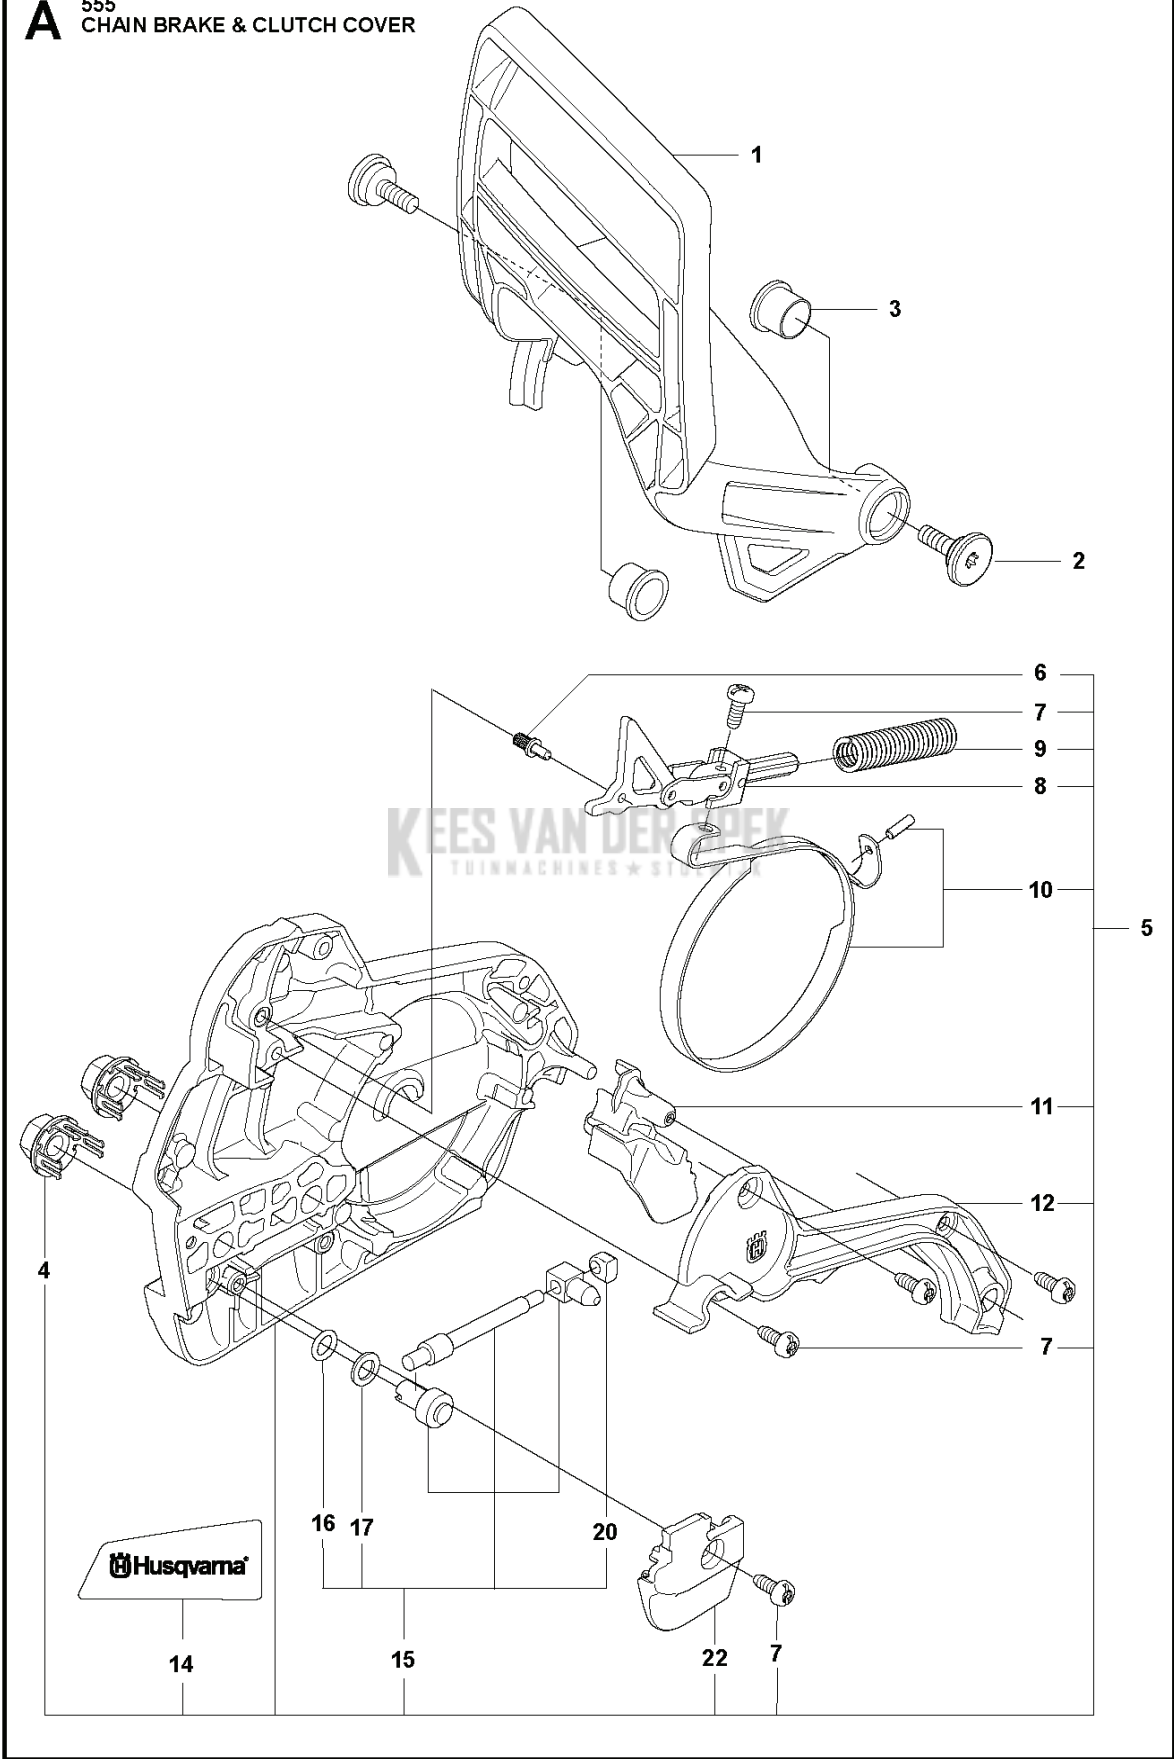

A 555
CHAIN BRAKE & CLUTCH COVER

CHAIN SAWS

PXM_REF	PXM_PARTNO	DESCRIPTION	PXM_REMARK	QTY
1	505200902	HANDBESCHERMING		1
2	526834501	SCREW		2
3	577780201	BUSHING		2
4	505197301	MOER		2 5
5	505199006	KOPPELINGSKAP COMPL.		1
6	503751801	PEN		1 5
7	526221801	SCREW CITXPANT		5 5
8	505199301	KNIEGEWRICHT COMPL.		1 5
9	503908301	REMVVEER		1 5
10	505199502	REMBAND COMPL.		1 5
11	505201601	BESCHERMEN		1 5
12	505199701	DEKSEL		1 5
14	523058001	PLAATJE		1 5
15	575260403	KETTINGSPANSET		1 5
16	740480702	O-RING		1 15,5
17	503230063	RING		1 15,5
20	537017401	LAGERHULS		1 15,5
22	505199801	KETTINGGELEIDER		1 5

KEES VAN DER SPEK
TUINMACHINES ★ STOLWIJK