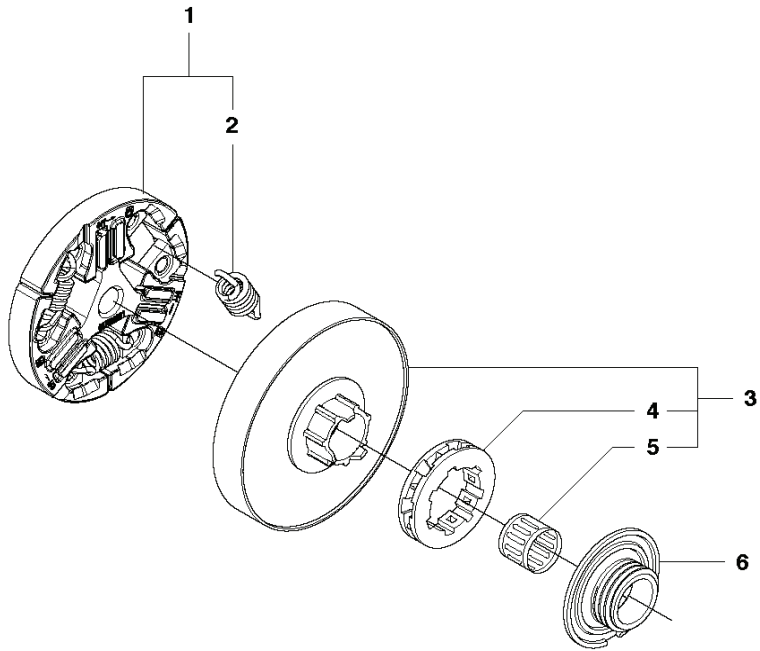

B 555
CLUTCH & OIL PUMP