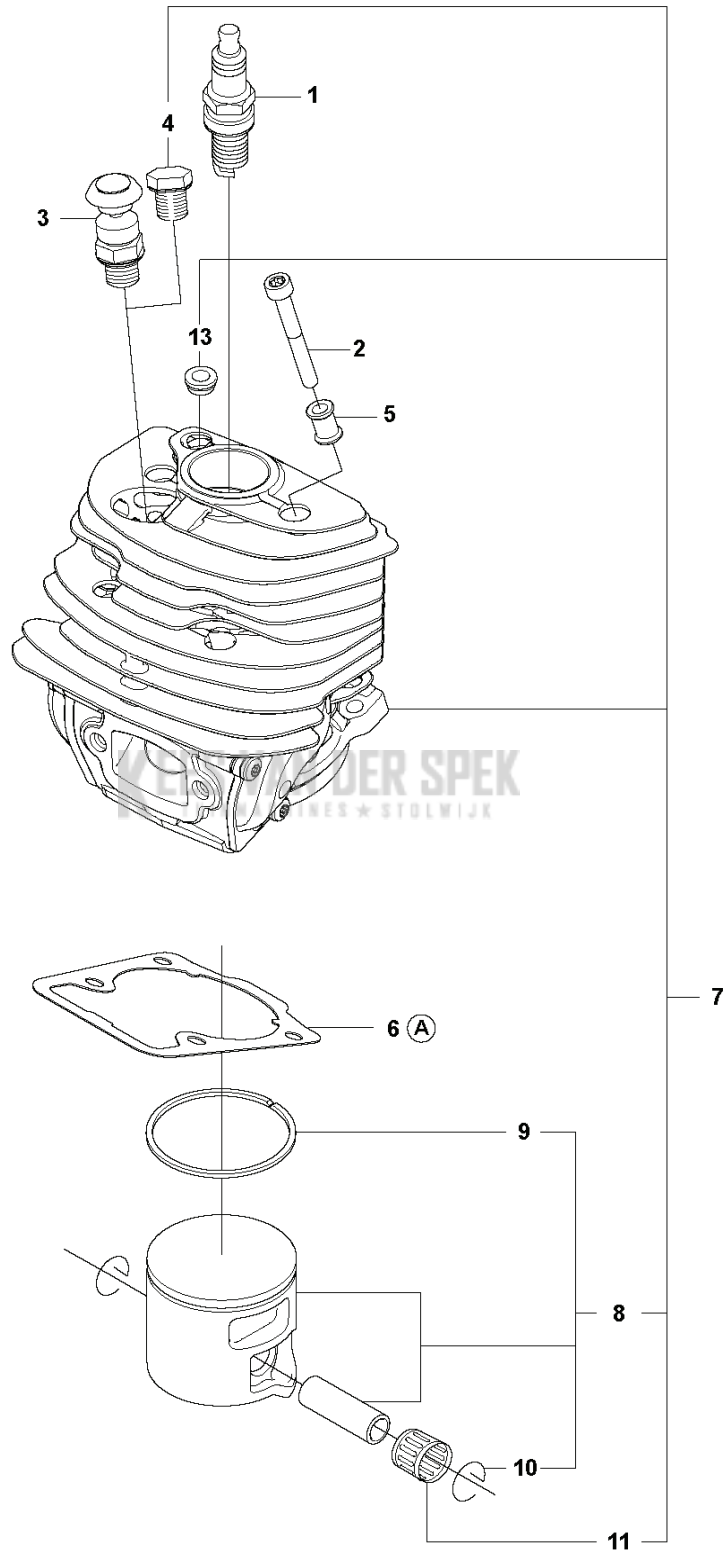

D 555
CYLINDER PISTON

(A) Set of gaskets

CHAIN SAWS

PXM_REF	PXM_PARTNO	DESCRIPTION	PXM_REMARK	QTY
1	531008615	BOUGIE		1
2	582392701	SCREW		4
3	575276901	DECOMPRESIEKLEP		1
4	503552201	PLUG		1 7
5	576717602	HULS		4
6	510164901	PAKKING		1 12
7	575355806	CILINDER COMPL.		1
8	584807806	ZUIGER COMPL.		1 7
9	505215701	ZUIGERVEER		1 8.7
10	737441000	BORGRING		2 8.7
11	503256302	NAALDLAGER		1 7
12	575270003	PAKKINGSET	A=set of gaskets	1
13	520291101	BUSHING		1 7