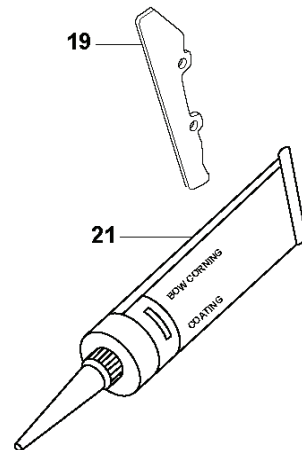

WINTER KIT 555