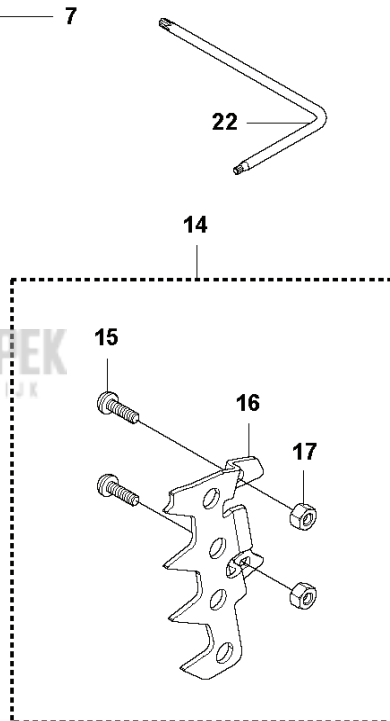

P 555
ACCESSORIES