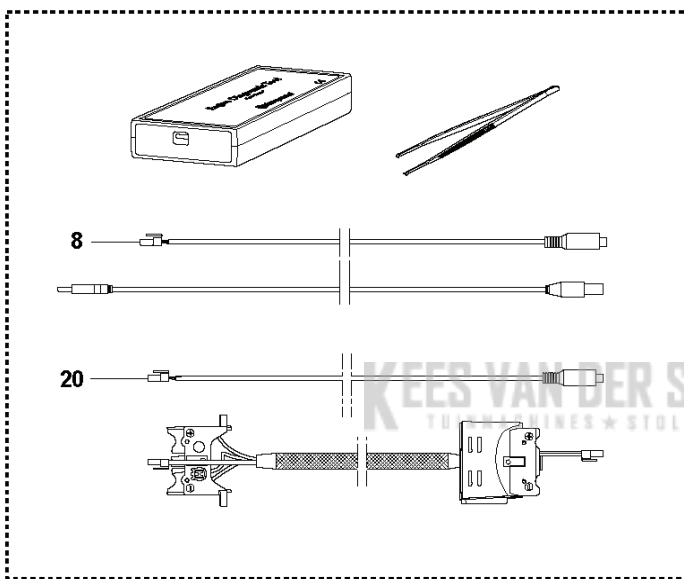

P 555
ACCESSORIES