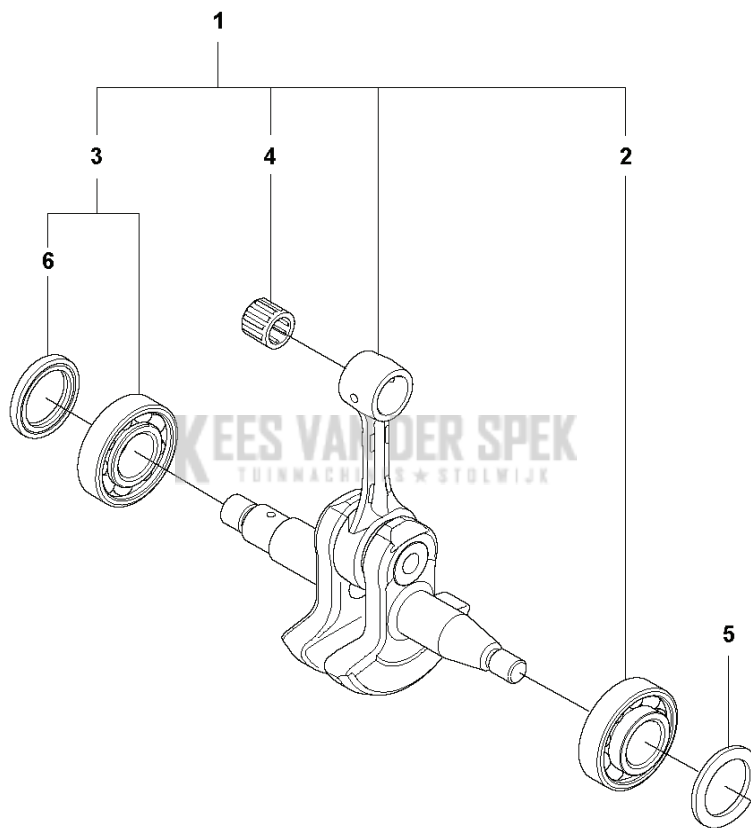

E 555
CRANKSHAFT

CHAIN SAWS

PXM_REF	PXM_PARTNO	DESCRIPTION	PXM_REMARK	QTY
1	575545214	KRUKAS COMPL.		1
2	505133503	KOGELLAGER		1 1
3	525434203	KOGELLAGER		1 1
4	503256302	NAALDLAGER		1 1
5	525391201	RADIAAL AFDICHTING		1
6	505416101	RADIAAL AFDICHTING		1 1.3