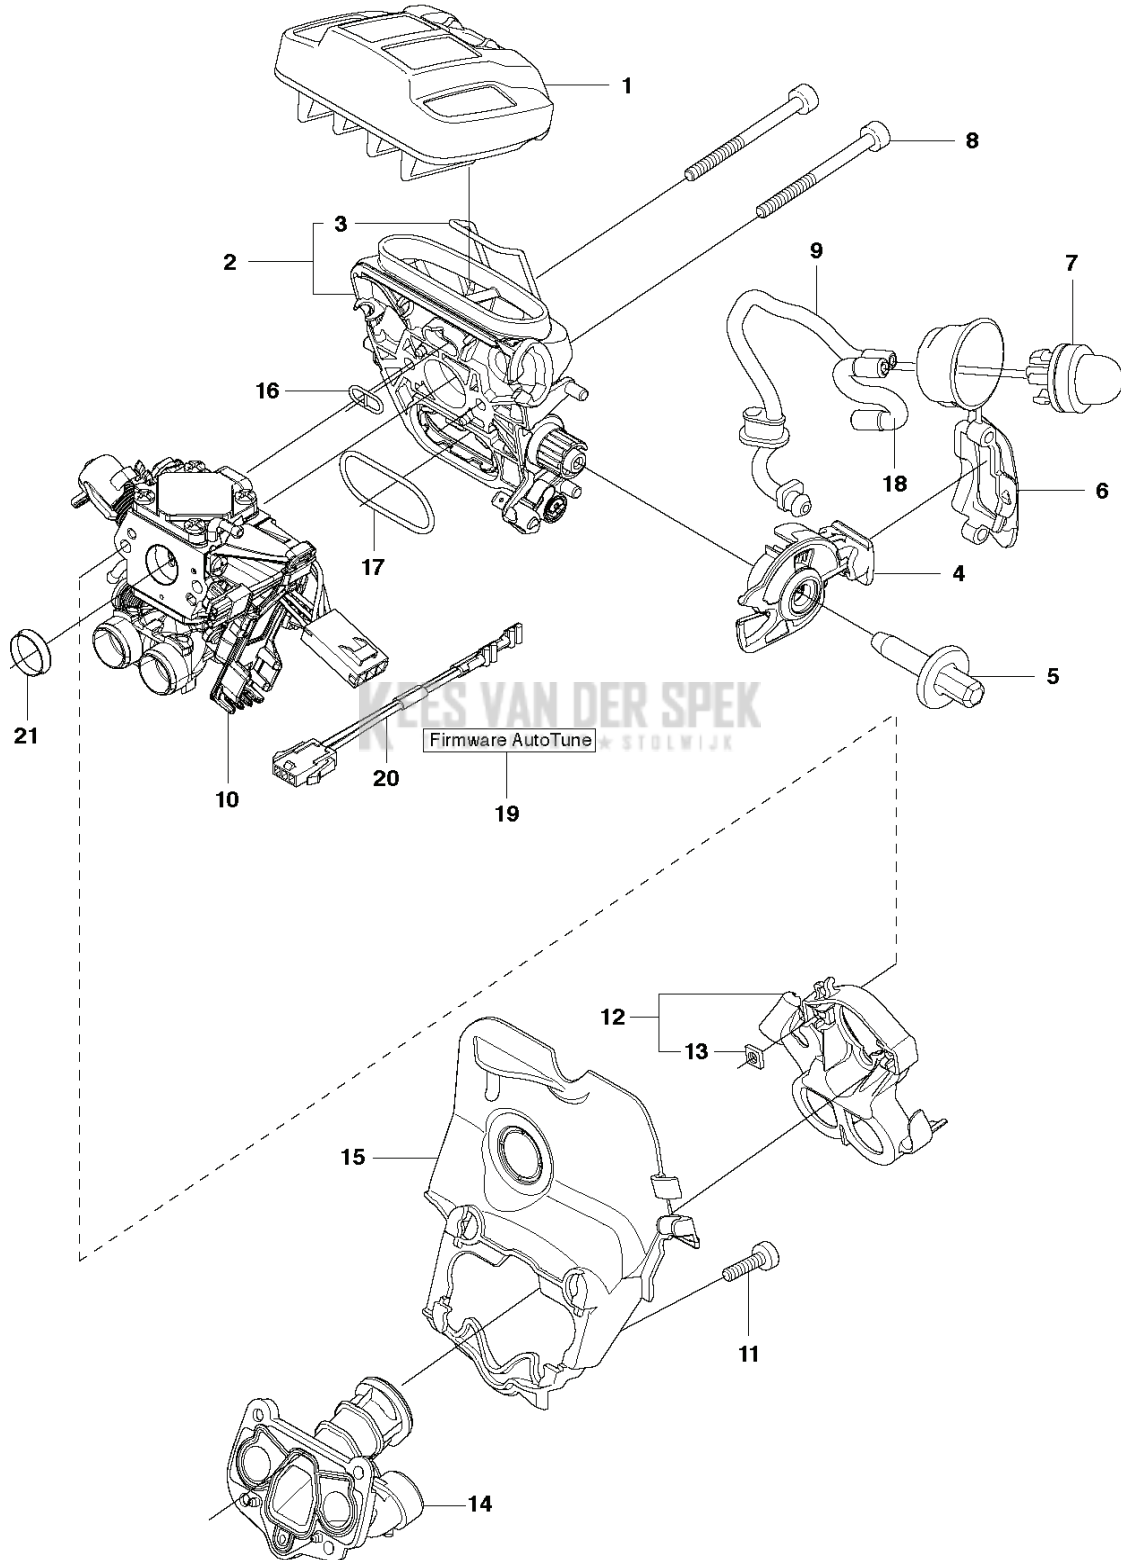

G 555
CARBURETOR & AIR FILTER

CHAIN SAWS

PXM_REF	PXM_PARTNO	DESCRIPTION	PXM_REMARK	QTY
1	505126304	LUCHTFILTERCONSTRUCTIE COMPL	NYLON 80 µm black	1
1	505126305	LUCHTFILTERCONSTRUCTIE COMPL	NYLON 44 µm yellow	1
1	505126306	LUCHTFILTERCONSTRUCTIE COMPL	FELT white	1
1	505126307	LUCHTFILTERCONSTRUCTIE COMPL	NYLON 25 µm orange	1
2	525397905	FILTERHOUDER COMPL		1
3	505176901	SLUITING		1 2
4	510017202	CHOKEHENDEL COMPL		1
5	505156201	SCREW		1
6	525588101	AFDICHTING		1
7	503936601	PURGE		1
9	587645404	ONTLUCHTINGSSLANG	s/n from 20154500385	1 9
8	574353503	SCHROEF ITXSCM		2
9	589357101	ONTLUCHTINGSSLANG	s/n up to - 20154500384	1
10	579194101	CARBURATEUR	s/n up to - 20121499999 (ZAMA EL44)	1
10	501463306	CARBURETTOR KIT	ZAMA140059A	1
11	526818101	SCHROEF ITXSCM		4
12	505165202	FLENS		1
13	503226503	MOER 4-KANT		2 12
14	583964103	INLAATPIJP		1
14	583964104	INLAATPIJP	Cold resistant	1
15	520290901	INTERMEDIATE WALL		1
16	525619201	AFDICHTING		1
17	525619001	AFDICHTING		1
18	523056801	BRANDSTOFSLANG		1
20	577536401	BEKABELING COMPL	s/n from 20121500001 -	1
21	582025101	STEUNHULS		1