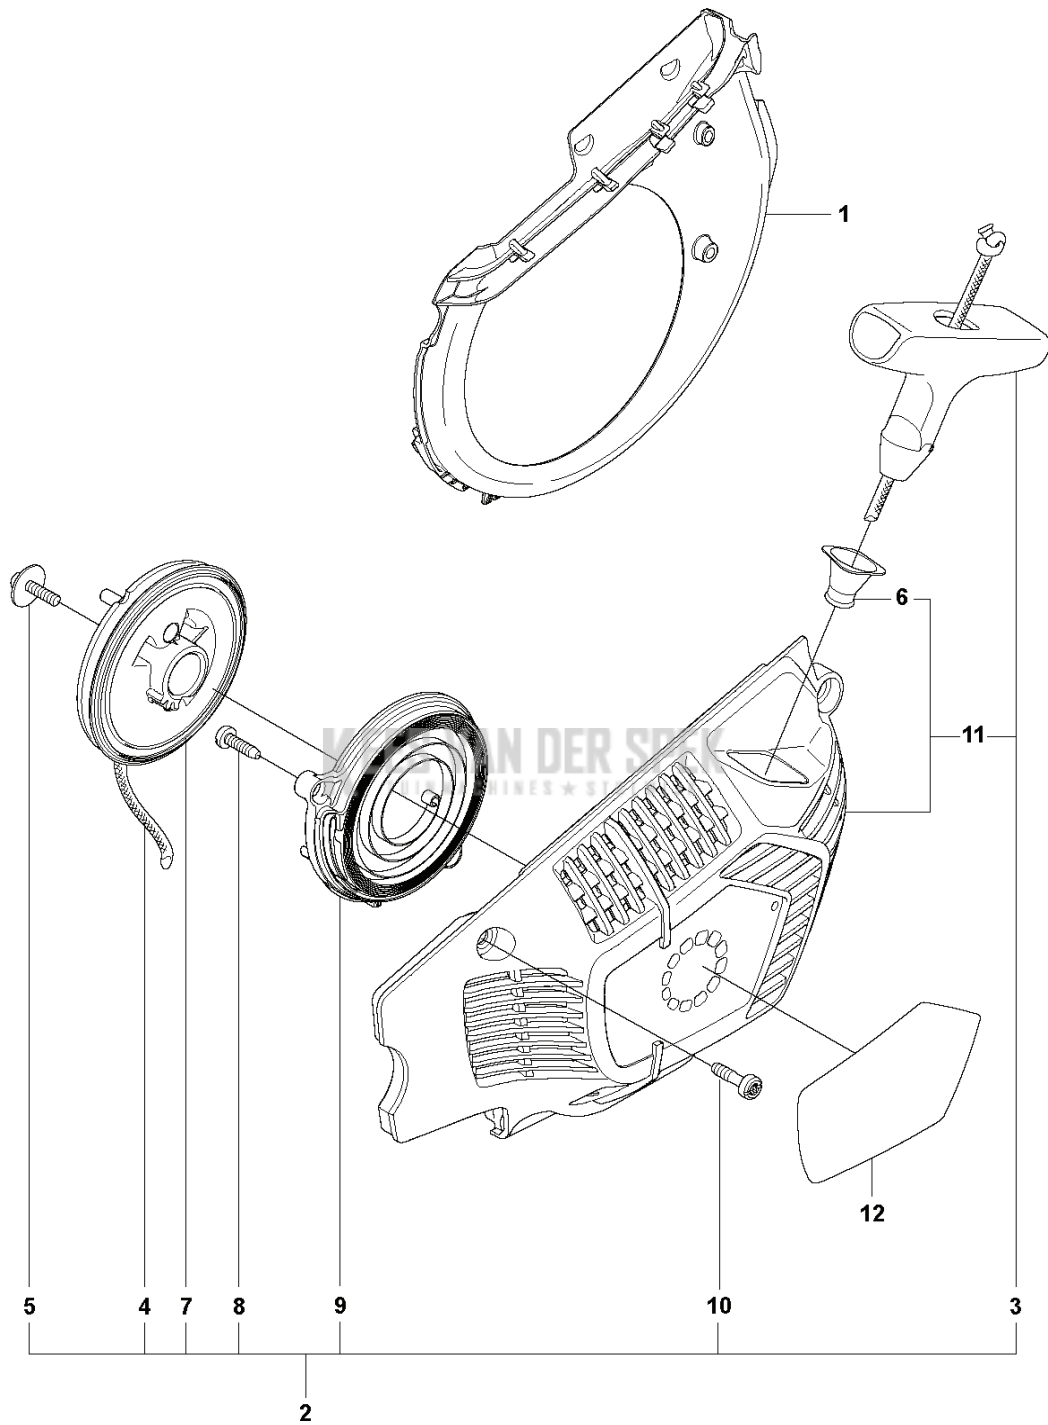

M 555
STARTER

CHAIN SAWS

PXM_REF	PXM_PARTNO	DESCRIPTION	PXM_REMARK	QTY
1	505157501	LUCHTLEIDING		1
2	505159204	STARTER COMPL.		1
3	537232501	STARTHANDVAT		1 2
4	505305125	STARTER CORD		1 2
5	576356601	SCREW ITX SCT		1 2
6	537283201	HULS		1 2, 11
7	505158101	KOORDSCHIJF COMPL.		1 2
8	525887401	SCREW CITXPANT		2 2
9	505157902	VEERCASSETTE COMPL.		1 2
10	525824501	SCHROEF CITXPANMO		4 2
11	505159102	STARTERHUIS		1 2
12	523035601	PLAATJE		1