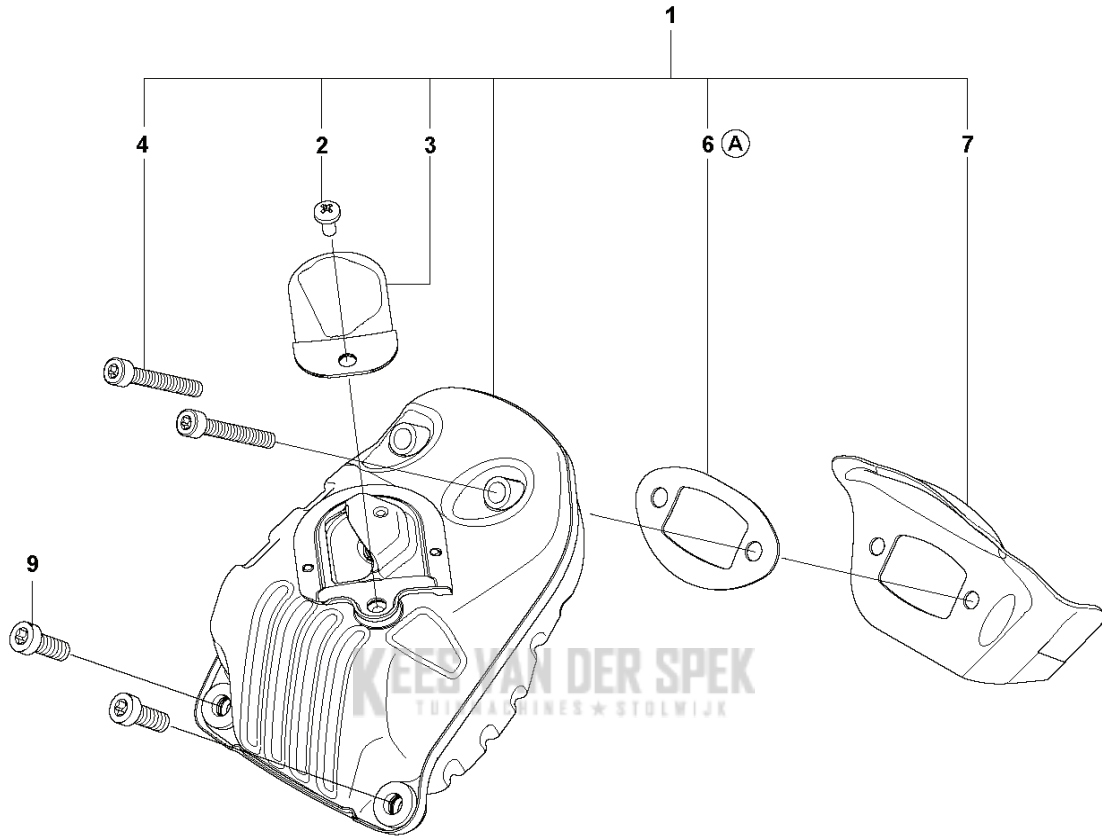

F 555
MUFFLER

10
(A) Set of gaskets

CHAIN SAWS

PXM_REF	PXM_PARTNO	DESCRIPTION	PXM_REMARK	QTY
1	581914802	GELUIDDEMPERSET		1
2	724128759	SCHROEF CRPANM		1 1
3	505171301	VONKENVANGER		1 1
4	525825106	SCHROEF ITXSCM	s/n from 20132500001 -	2 1
5	577656301	HULS	s/n up to - 20132499999	2
6	581918501	PAKKING		1 1, 10
7	585178701	WARMTEDEFLECTOR		1 1
8	577902201	RING	s/n up to - 20132499999	2
9	525762501	SCHROEF ITXSCM		2
10	575270003	PAKKINGSET	A=set of gaskets	1
11	725537655	SCHROEF IHSCM	s/n up to - 20132499999	2

KEES VAN DER SPEK
TUINMACHINES ★ STOLWIJK