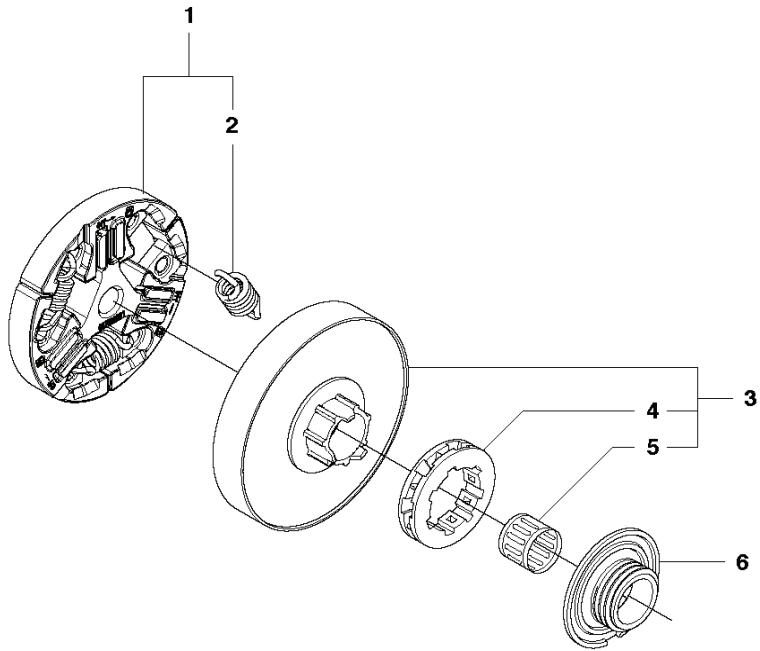

KEES VAN DER SPEK
TUINMACHINES - STOLWIJK

A 555
CHAIN BRAKE & CLUTCH COVER

CHAIN SAWS

PXM_REF	PXM_PARTNO	DESCRIPTION	PXM_REMARK	QTY
1	505200902	HANDBESCHERMING		1
2	526834501	SCREW		2
3	577780201	BUSHING		2
4	505197301	MOER		2 5
5	505199006	KOPPELINGSKAP COMPL.		1
6	503751801	PEN		1 5
7	526221801	SCREW CITXPANT		5 5
8	505199301	KNIEGEWRICHT COMPL.		1 5
9	503908301	REMVVEER		1 5
10	505199502	REMBAND COMPL.		1 5
11	505201601	BESCHERMEN		1 5
12	505199701	DEKSEL		1 5
14	523058001	PLAATJE		1 5
15	575260403	KETTINGSPANSET		1 5
16	740480702	O-RING		1 15,5
17	503230063	RING		1 15,5
20	537017401	LAGERHULS		1 15,5
22	505199801	KETTINGGELEIDER		1 5

KEES VAN DER SPEK
TUINMACHINES ★ STOLWIJK

B 555
CLUTCH & OIL PUMP

KEES VAN DER SPEK
TUINMACHINES * STOLWIJK

CHAIN SAWS

PXM_REF	PXM_PARTNO	DESCRIPTION	PXM_REMARK	QTY	
1	589809002	KOPPELING COMPL.		1	
2	580653502	KOPPELINGSVEER	s/n from 20132500001 - up to s/n 20164100192	3	1
2	502164701	KOPPELINGSVEER	s/n from 20164100193 -	3	1
3	575261005	KOPPELINGSTROMMEL COMPL.	"3/8"x7"	1	
3	575261006	KOPPELINGSTROMMEL	"3/8"x7"	1	
4	501457402	RIM	"3/8"x7"	1	3
4	501598002	RIM	"3/8"x7"	1	3
5	503253401	NAALDLAGER		1	3
6	505200801	WORMWIEL		1	
7	505199905	OLIEPOMP COMPL.		1	
8	505200202	POMPZUIGER		1	7
9	505200301	OMHULSEL		1	7
10	503230060	RING		2	7
11	503891601	VEER		1	7
12	505157001	REGELSCHROEF		1	7
14	526818102	SCHROEF ITXSCM		2	
15	505200401	OLIESLANG		1	
16	504710003	OLIELOOD		1	
17	720123300	CILINDRISCHE PEN		2	7
18	503891501	VEER		1	7
19	505200101	POMPCILINDER		1	7
20	503624902	AFDICHTINGSPLUG		1	7