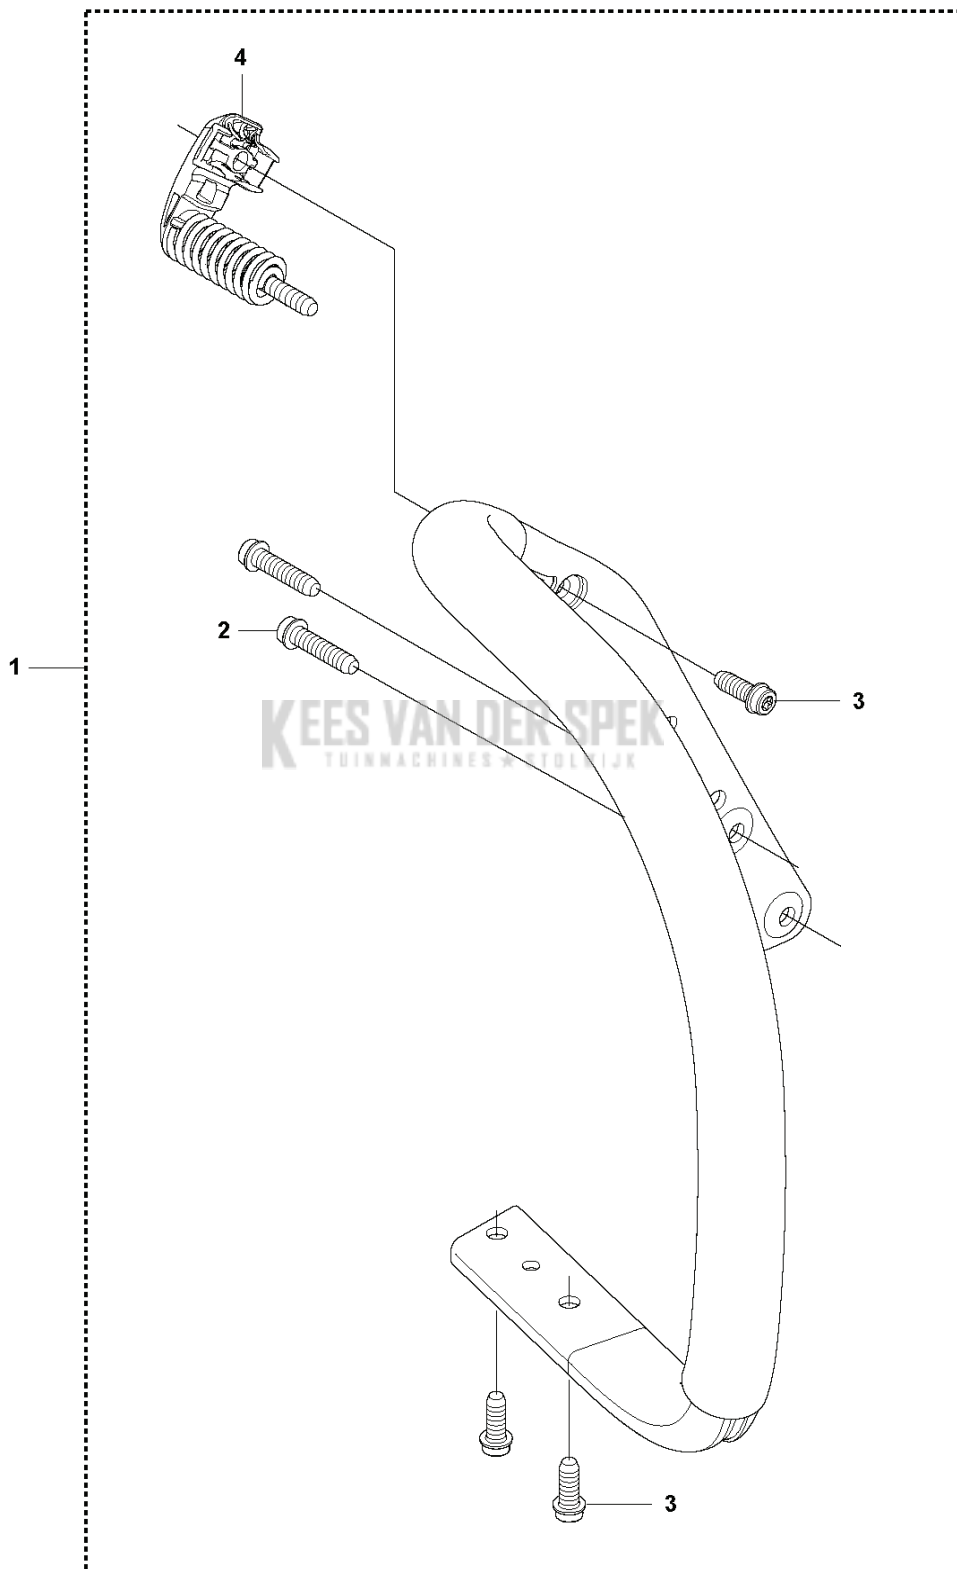

K 555
HANDLE

CHAIN SAWS

PXM_REF	PXM_PARTNO	DESCRIPTION	PXM_REMARK	QTY
1	575388903	VOORSTE BEUGEL		1
2	525798103	SCREW ITXSCFT		2
3	525798101	SCREW ITXSCFT		3
4	505129705	AV ELEMENT		1

KEES VAN DER SPEK
TUINMACHINES ★ STOLWIJK