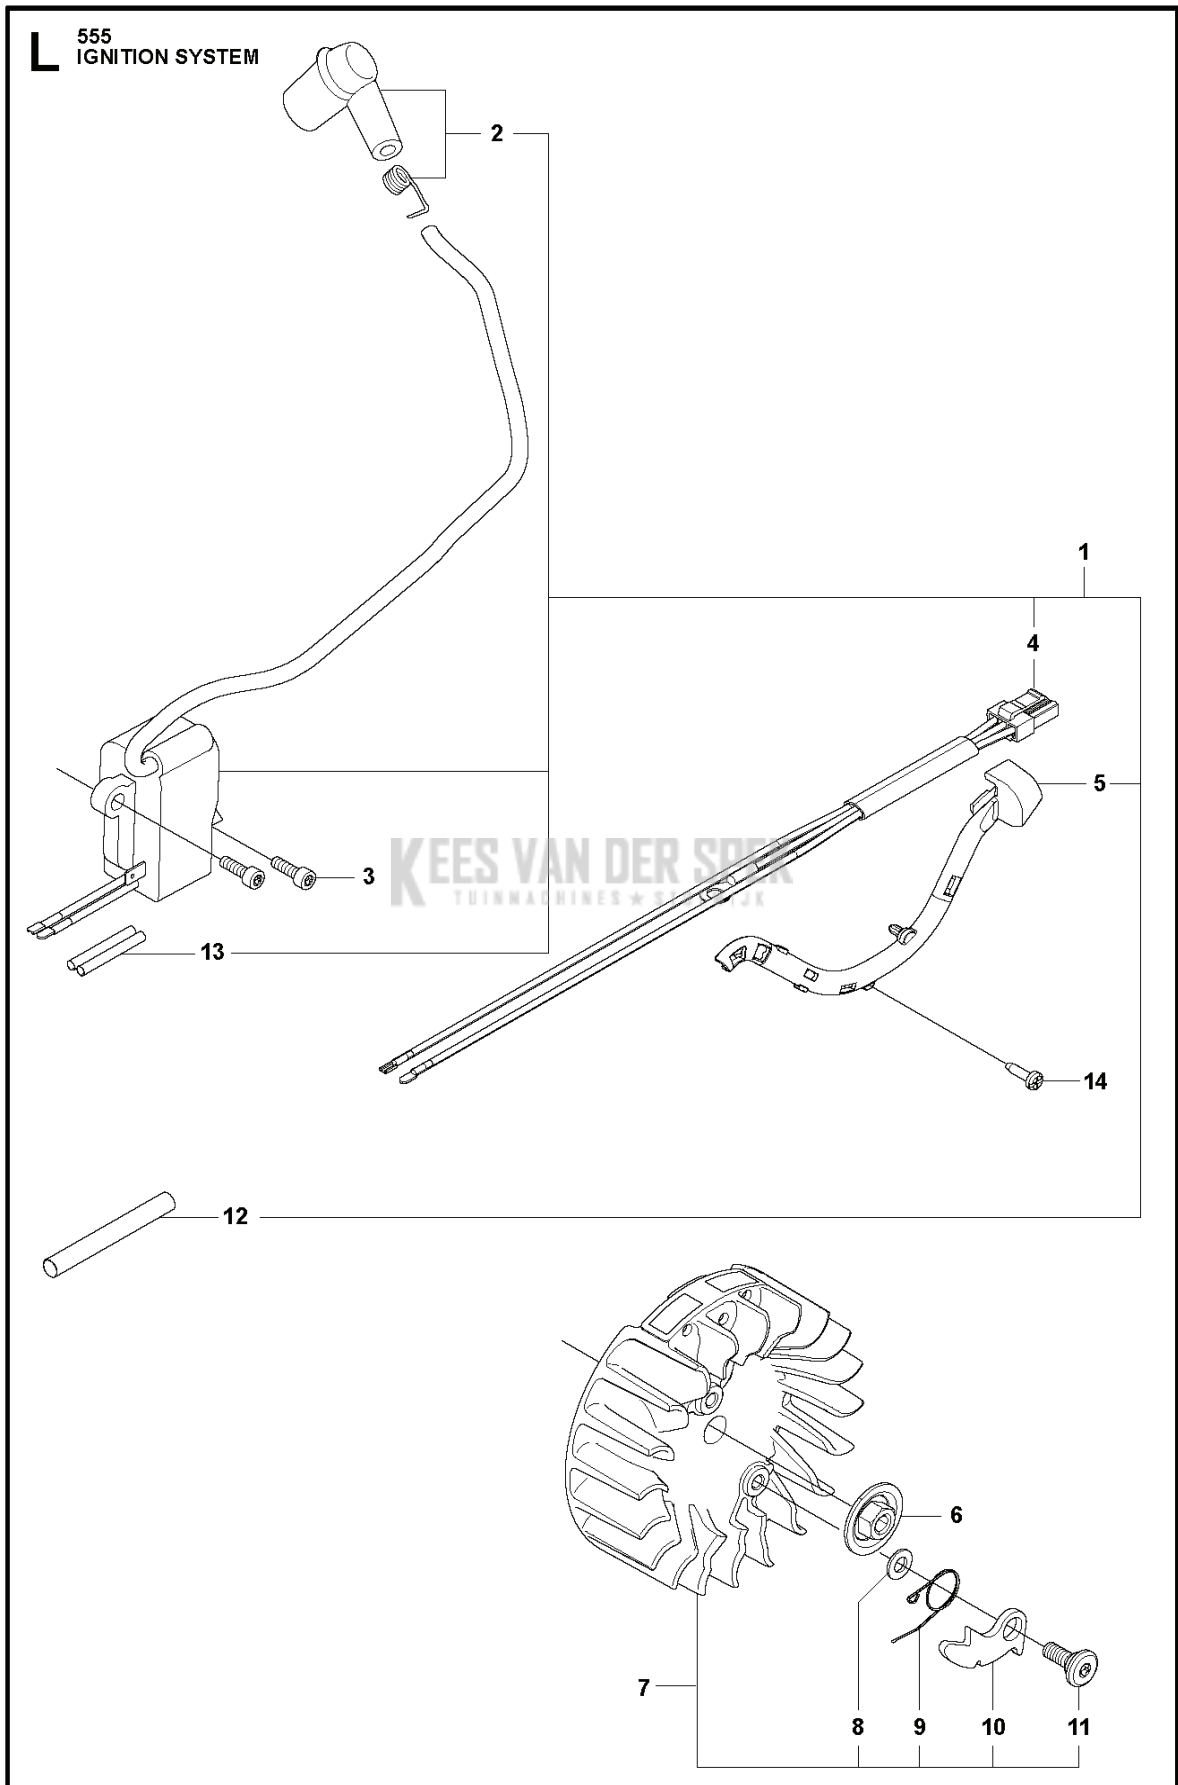

CHAIN SAWS

PXM_REF	PXM_PARTNO	DESCRIPTION	PXM_REMARK	QTY	
1	522795107	ONTSTEKING MODULE COMPL	s/n up to - 20121499999 (14MHz)	1	
1	581723502	ONTSTEKING MODULE COMPL	s/n from 20121500001 - (8MHz)	1	
2	501485404	SPARK PLUG CAP ASSY		1	1
3	525755203	SCHROEF ITXSCFM		2	
4	575430601	BEKABELING COMPL.	s/n up to - 20121499999 (14MHz)	1	
4	577967601	BEKABELING COMPL.	s/n from 20121500001 - (8MHz)	1	1
5	505178201	KABELHOUDER		1	1
6	585321801	MOER		1	
7	504872403	VLIEGWIEL COMPL.		1	
8	503230042	RING		2	7
9	501673501	VEER		2	7
10	501673201	PAL		2	7
11	506006901	SCREW		2	7
12	504043505	KABELBESCHERMING		1	1
13	503238501	SHRINKAGE HOSE		2	1
14	525887401	SCREW CITXPANT		1