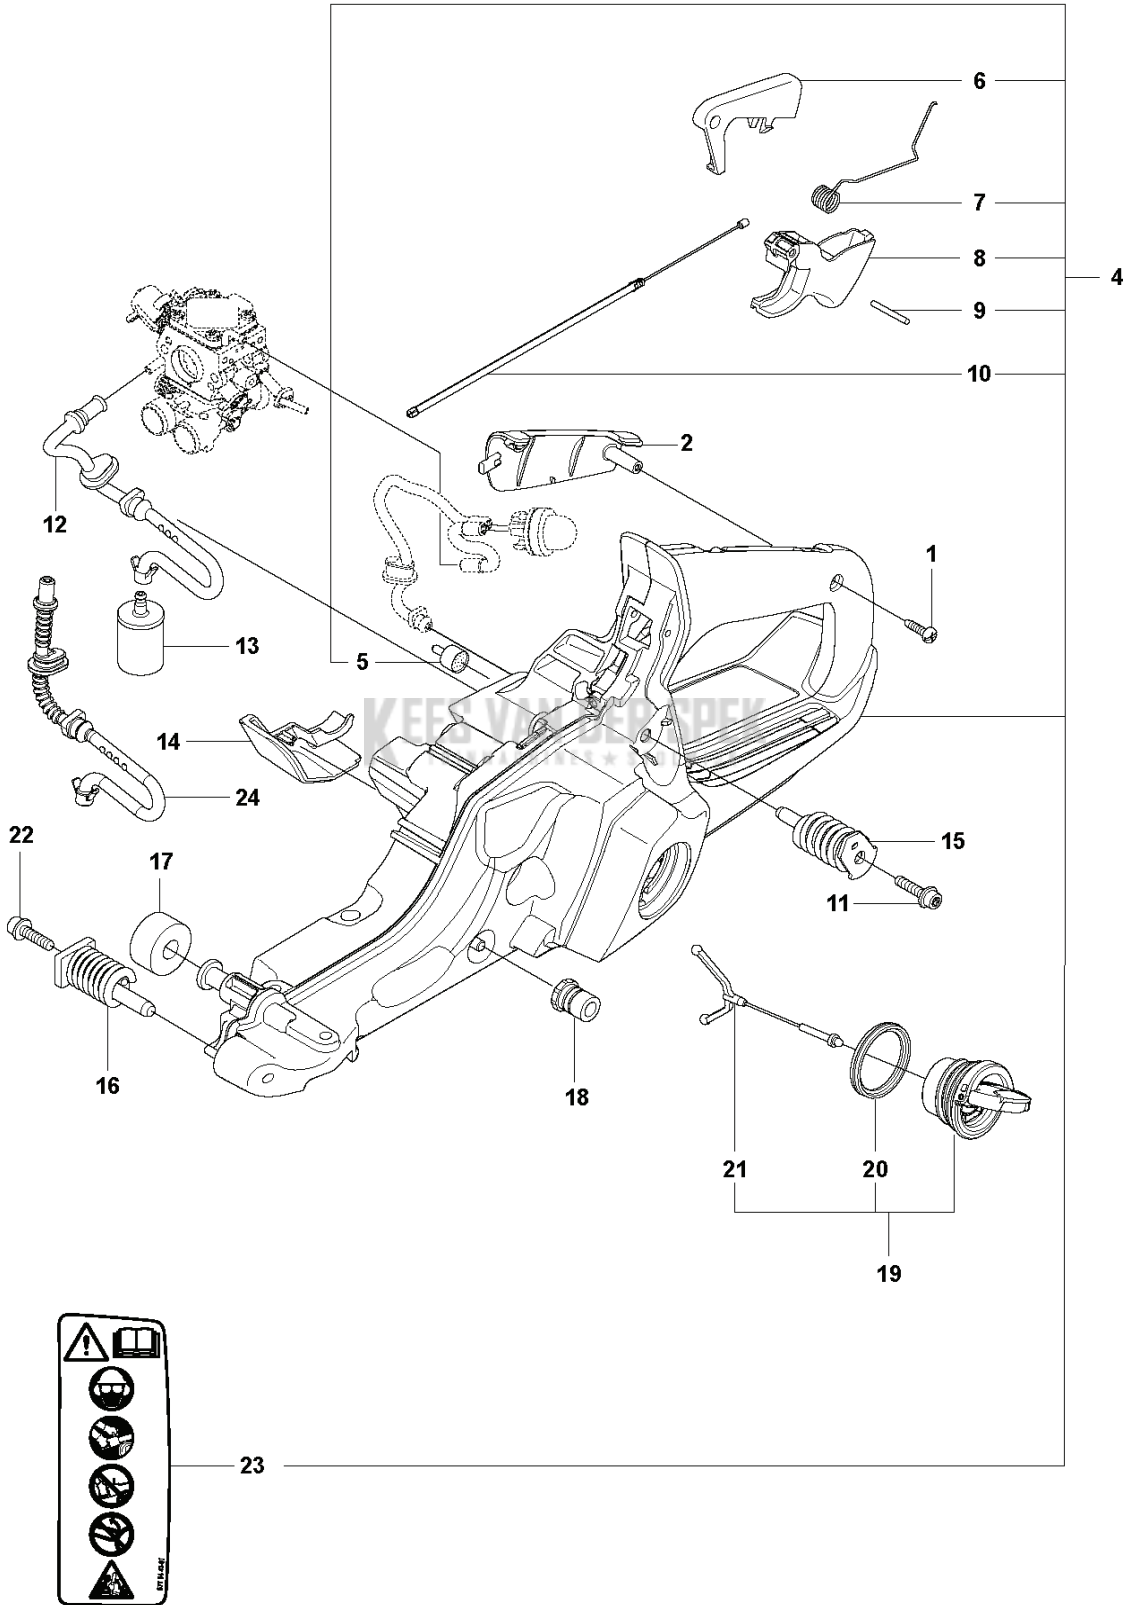

J 555
FUEL TANK

CHAIN SAWS

PXM_REF	PXM_PARTNO	DESCRIPTION	PXM_REMARK	QTY
1	525887402	SCREW CITXPANT		1
2	504106301	HANDGREEPINZETSTUK		1
4	575382205	BRANDSTOFTANK COMPL.		1
5	501152901	TANKONTLUCHTING COMPL.		1 4
6	544099801	GASVERGREDELING		1 4
7	544099901	VEER		1 4
8	505157701	GAS		1 4
9	720182520	CILINDRISCHE PEN		1 4
10	521887901	GASKABEL COMPL.		1 4
11	525798103	SCREW ITXSCFT		1
12	573993503	BRANDSTOFSLANG		1
13	503443201	BRANDSTOFFILTER		1
14	505165901	DEKSEL		1
15	586312103	AV ELEMENT		1
16	505128702	AV ELEMENT		1
17	523085501	BEGRENZINGS LIMITER		1
18	501007601	STEUN		1
19	522620003	TANKDEKSEL COMPL.		1
20	589241101	PAKKING		1 19
21	503578901	HOLDER		1 19
22	525798103	SCREW ITXSCFT		1
23	577844301	STICKER		1 4
24	577504101	BRANDSTOFSLANG		1

KEES VAN DER SPEK
TUINMACHINES ★ STOLWIJK