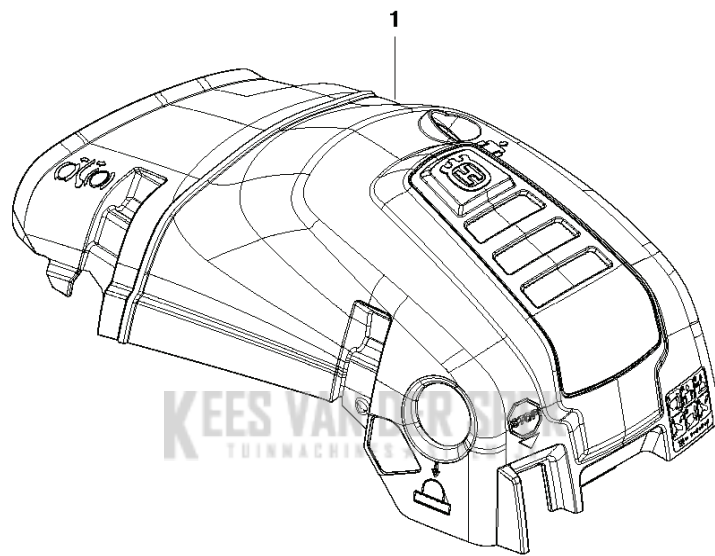

C 555
CYLINDER COVER

CHAIN SAWS

PXM_REF	PXM_PARTNO	DESCRIPTION	PXM_REMARK	QTY
1	587248504	CILINDERDEKSEL COMPL.		1
2	587149501	PLAATJE		1 1

KEES VAN DER SPEK
TUINMACHINES ★ STOLWIJK