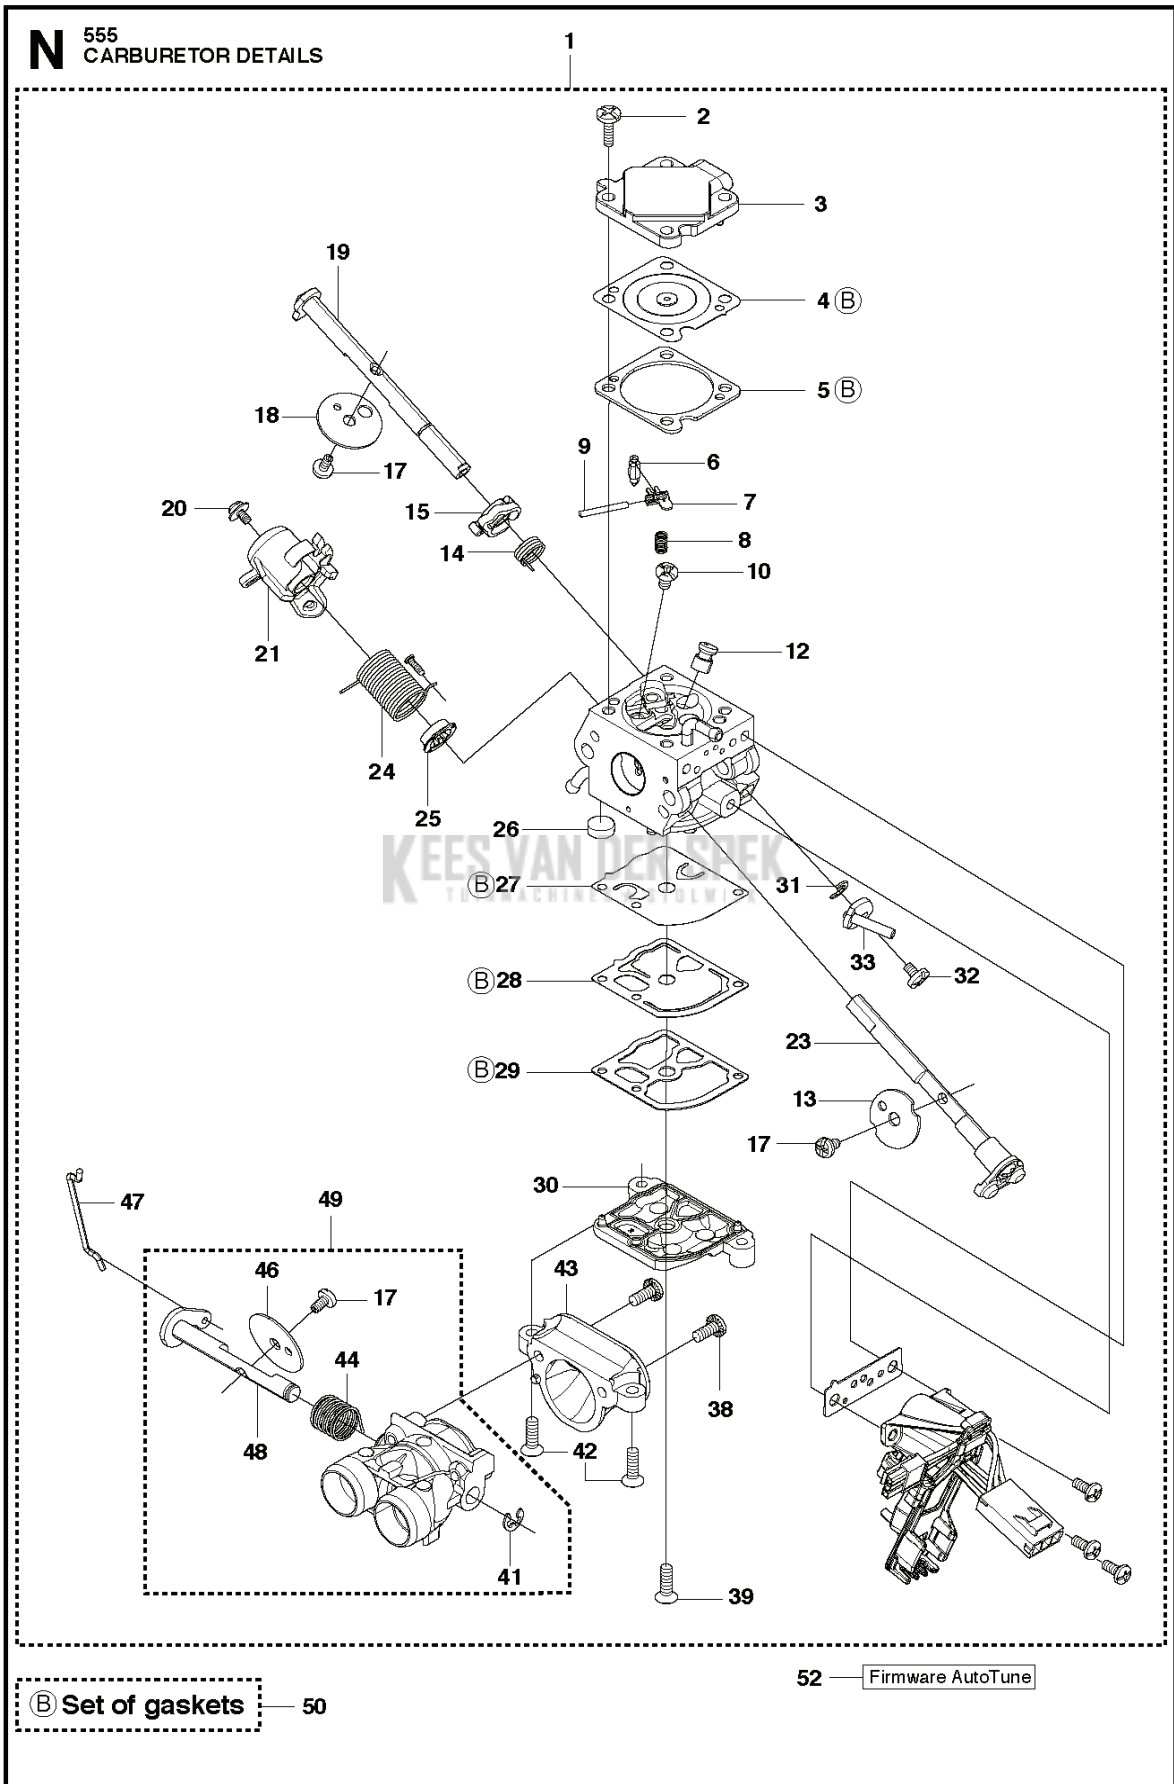

N 555
CARBURETOR DETAILS

CHAIN SAWS

PXM_REF	PXM_PARTNO	DESCRIPTION	PXM_REMARK	QTY	
1	579194101	CARBURATEUR	s/n up to - 20121499999 (ZAMA EL44)	1	
1	501463306	CARBURETTOR KIT	ZAMA140059A	1	
2	522545101	SCREW		4	1
3	522517201	DEKSEL		1	1
4	522517401	MEMBRAAN		1	1,50
5	522517501	PAKKING		1	1,50
6	503479701	VENTIEL		1	1
7	503665901	HEFBOOM		1	1
8	537383401	VEER		1	1
9	503480001	PIN RETAINING SCREW		1	1
10	503480101	SCREW		1	1
12	576414201	HOOFD SPROEIER		1	1
13	523077201	VENTIEL	s/n up to - 20121401172 (ZAMA EL44)	1	1
13	579059101	GASKLEP	s/n 20121401173 - 20142499999 (ZAMA EL47)	1	
13	583974901	GASKLEP	s/n 20142500001 - (ZAMAE49/140056A)	1	
14	522518701	VEER		1	1
15	522517701	HEFBOOM		1	1
17	503481801	SCREW		3	1
18	504627701	CHOKKLEP		1	1
19	522518301	AS COMPL		1	1
20	502078401	SCREW		1	1
21	522517801	GASHEFBOOM		1	1
23	522518501	GASHENDELAS		1	1
24	502078701	VEER		1	1
25	502079801	KRAAG		1	1
26	503535701	ZEEF		1	1
27	537383101	MEMBRAAN POMP		1	1,50
28	537403301	MEMBRAAN		1	1,50
29	537020101	PAKKING		1	1,50
30	575544301	DEKSEL		1	1
31	504026701	BORGCLIP		1	1
32	503479001	SCREW		1	1
33	522517601	CHOKHEFBOOM		1	1
38	506396601	SCREW		5	
39	522518101	SCREW		1	1
41	537385201	KLEM		1	1
42	522518001	SCREW		2	1
43	575544401	INLAAT		1	1
44	522518601	VEER		1	1
46	537177001	VENTIEL		1	1
47	522517901	STANG		1	1
48	522518201	AS COMPL		1	1
49	578227801	GASKLEP COMPL.		1	1
50	522518901	KIT	B=set of gaskets	1	