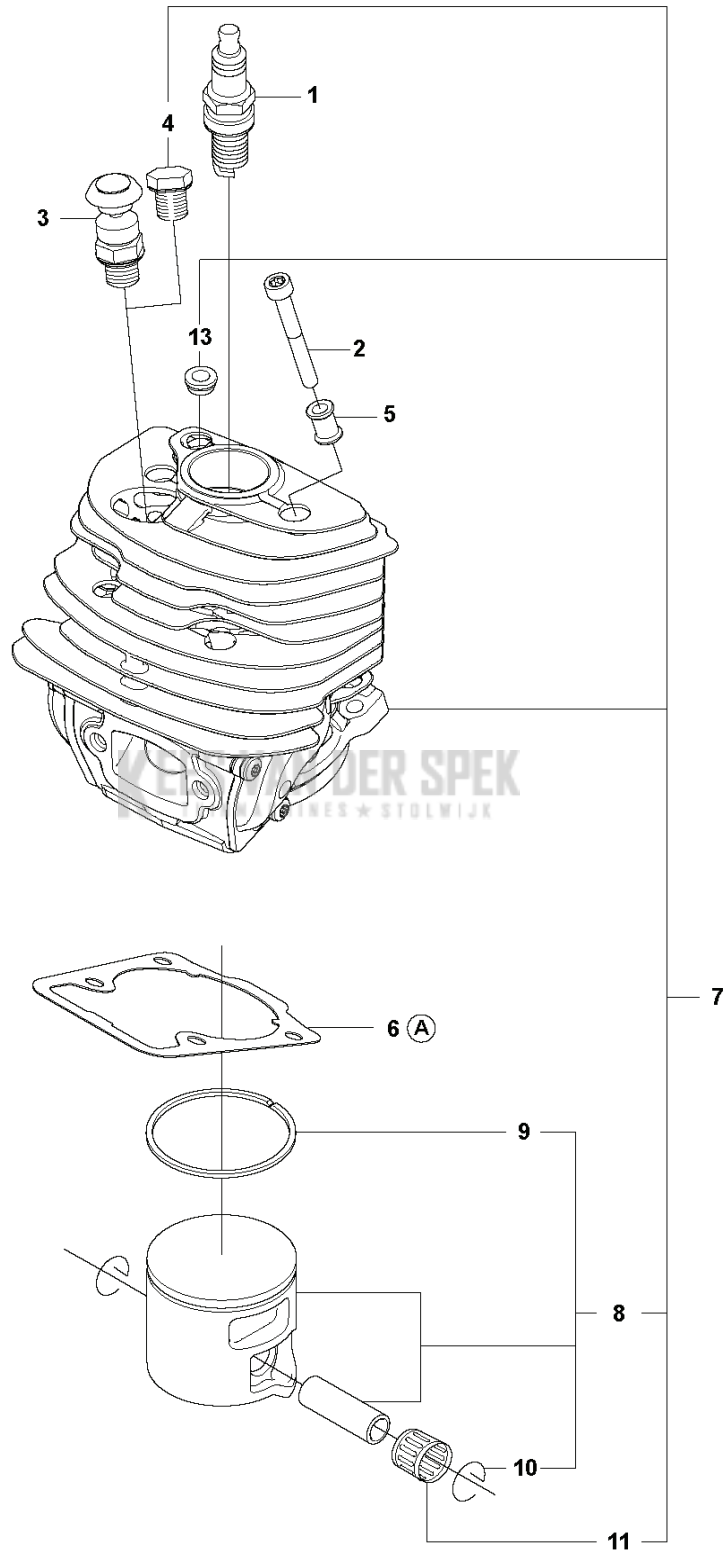

D 555
CYLINDER PISTON

(A) Set of gaskets

CHAIN SAWS

PXM_REF	PXM_PARTNO	DESCRIPTION	PXM_REMARK	QTY
1	531008615	BOUGIE		1
2	582392701	SCREW		4
3	575276901	DECOMPRESIEKLEP		1
4	503552201	PLUG		1 7
5	576717602	HULS		4
6	510164901	PAKKING		1 12
7	575355806	CILINDER COMPL.		1
8	584807806	ZUIGER COMPL.		1 7
9	505215701	ZUIGERVEER		1 8.7
10	737441000	BORGRING		2 8.7
11	503256302	NAALDLAGER		1 7
12	575270003	PAKKINGSET	A=set of gaskets	1
13	520291101	BUSHING		1 7