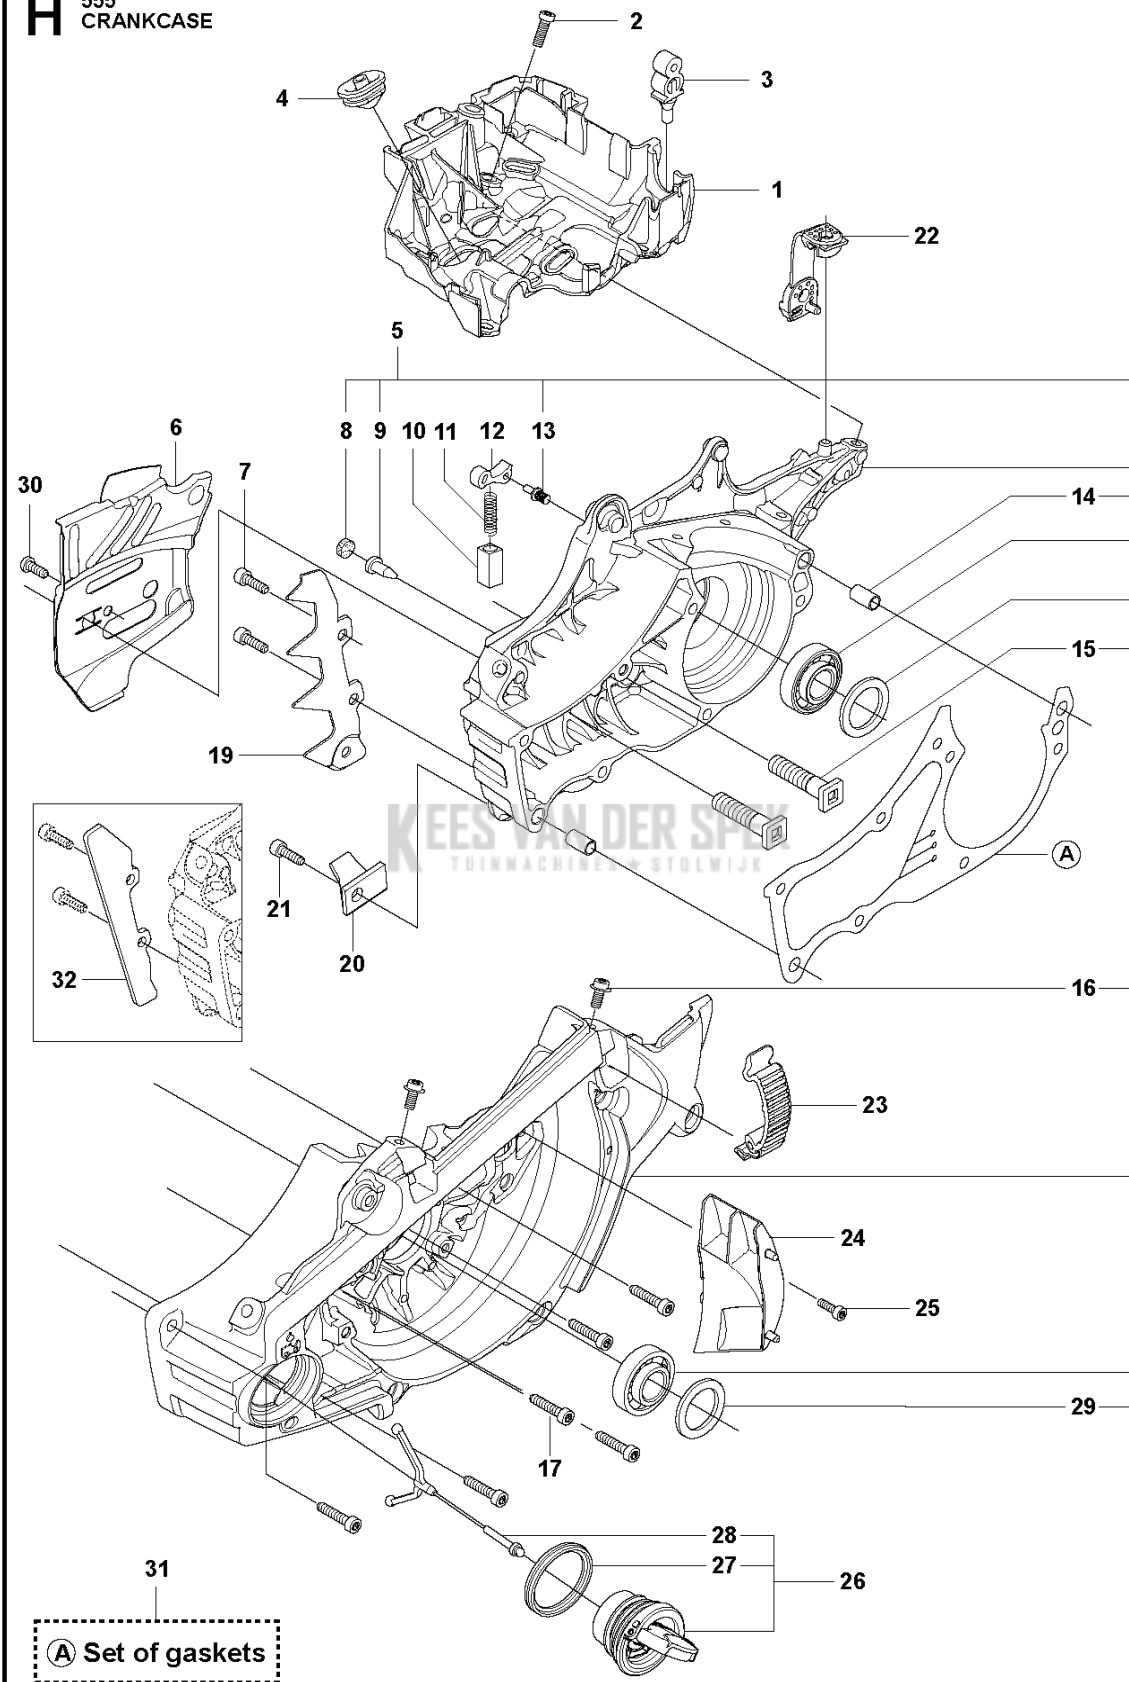

H 555
CRANKCASE

CHAIN SAWS

PXM_REF	PXM_PARTNO	DESCRIPTION	PXM_REMARK	QTY
1	505158601	CARBURATEUR		1
2	525755202	SCHROEF ITXSCFM		4
3	503869301	STEUN		2
4	581559201	BALG		1
5	575380217	CARTER COMPL.		1
6	505201101	KETTINGGELEIDERPLAAT		1
7	575793501	SCHROEF ITXPANM		2
8	537403501	FILTER		1 5
9	530026119	CONTROLEKLEP		1 5
10	537210701	VEERGELEIDING		1
11	503436501	POSITIEVEER		1
12	505201201	VERGRENDELING		1
13	503751801	PEN		1 5
14	501270801	GELEIDEHULS		2 5
15	505217301	ZAAGBLADBOUT		2 5
16	525824401	SCHROEF ITXSCM		2 5
17	575841104	SCHROEF ITXSCM		6
19	577935201	SPIKE		1
20	537377902	KETTINGVANGER		1
21	525798103	SCREW ITXSCFT		1
22	505125801	BEGRENZINGS LIMITER		1
23	503894701	SNAPSLUITING		3
24	588065501	LUCHTMONDSTUK		1
25	526818101	SCHROEF ITXSCM		1
26	522620003	TANKDEKSEL COMPL.		1
27	589241101	PAKKING		1 26
28	503578901	HOLDER		1 26
29	525391201	RADIAAL AFDICHTING		1 5
30	525887401	SCREW CITXPANT		1
31	575270003	PAKKINGSET	A=set of gaskets	1
32	574889801	ENCLOSED KIT		1

KEES VAN DER SPEK
TUINMACHINES ★ STOLWIJK