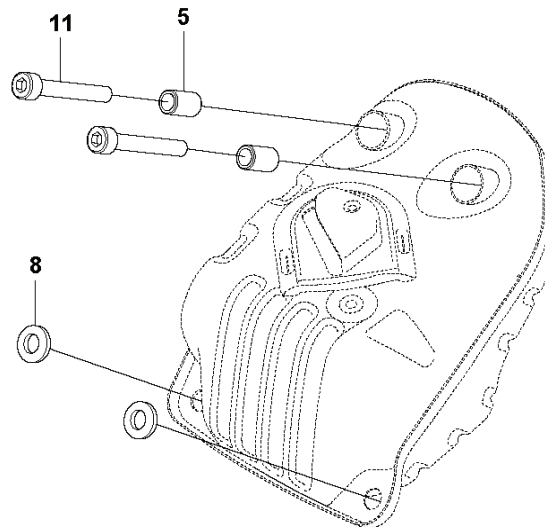

F 555
MUFFLER

10
(A) Set of gaskets

CHAIN SAWS

PXM_REF	PXM_PARTNO	DESCRIPTION	PXM_REMARK	QTY
1	581914802	GELUIDDEMPERSET		1
2	724128759	SCHROEF CRPANM		1 1
3	505171301	VONKENVANGER		1 1
4	525825106	SCHROEF ITXSCM	s/n from 20132500001 -	2 1
5	577656301	HULS	s/n up to - 20132499999	2
6	581918501	PAKKING		1 1, 10
7	585178701	WARMTEDEFLECTOR		1 1
8	577902201	RING	s/n up to - 20132499999	2
9	525762501	SCHROEF ITXSCM		2
10	575270003	PAKKINGSET	A=set of gaskets	1
11	725537655	SCHROEF IHSCM	s/n up to - 20132499999	2

KEES VAN DER SPEK
TUINMACHINES ★ STOLWIJK