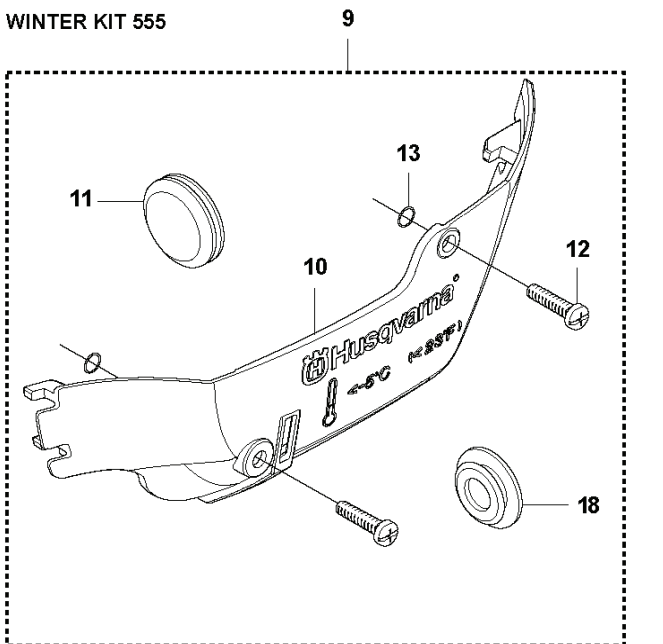

WINTER KIT 555

CHAIN SAWS

PXM_REF	PXM_PARTNO	DESCRIPTION	PXM_REMARK	QTY
1	575439201	GEREEDSCHAP		1
2	522521101	COMBINATIESLEUTEL		1 1
3	503558601	SLEUTEL		1 1
4	503558602	SLEUTEL		1 1
5	503621201	VET		1 1
6	501911401	VETPISTOOL		1 1
7	583897101	DIAGNOSTIC TOOL KIT		1
8	576183401	KABEL COMPL.	Diagnostics cable 14 Mhz	1 7
9	522986502	WINTER KIT		1
10	505166101	WINTERKAP		1 9
11	503405901	WINTERPLUG		1 9
12	503217016	SCHROEF CCRPANT		2 9
13	740420100	O-RING		2 9
14	577014003	SPIKE OUTER		1
15	575793501	SCHROEF ITXPANM		2 14
16	577962501	SPIKE OUTER		1 14
17	503222401	LOCK NUT		2 14
18	578125501	WINTERPLUG		1 9
19	574889801	ENCLOSED KIT		1
20	576952201	KABEL COMPL.	Diagnostics cable 8 MHz	1 7
21	503267201	LJUM		1
22	575880701	SLEUTEL		1