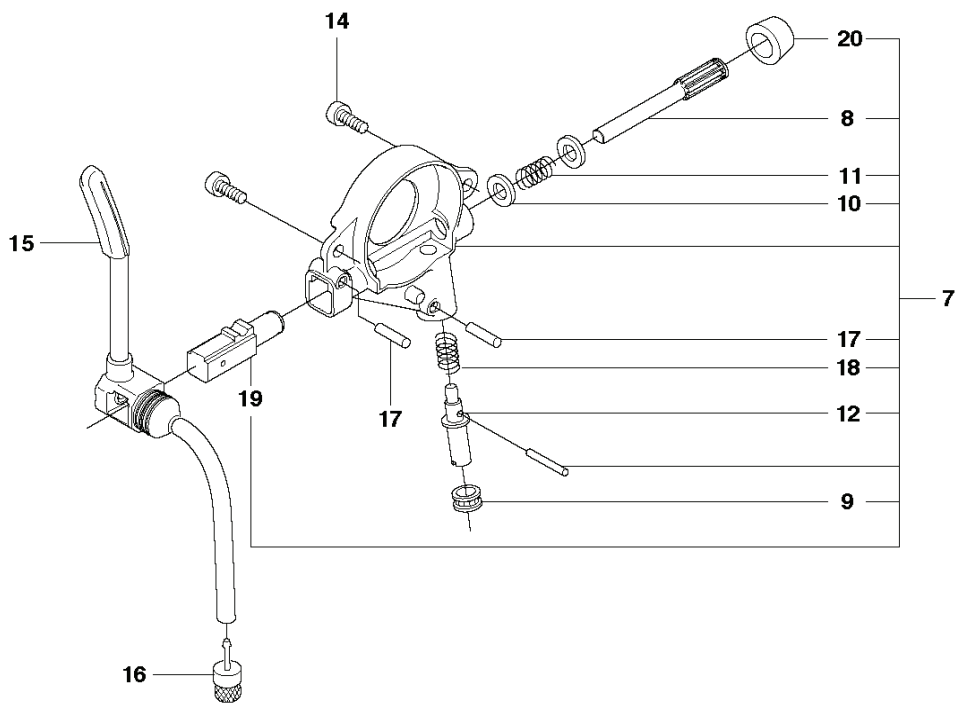

KEES VAN DER SPEK
TUINMACHINES * STOLWIJK