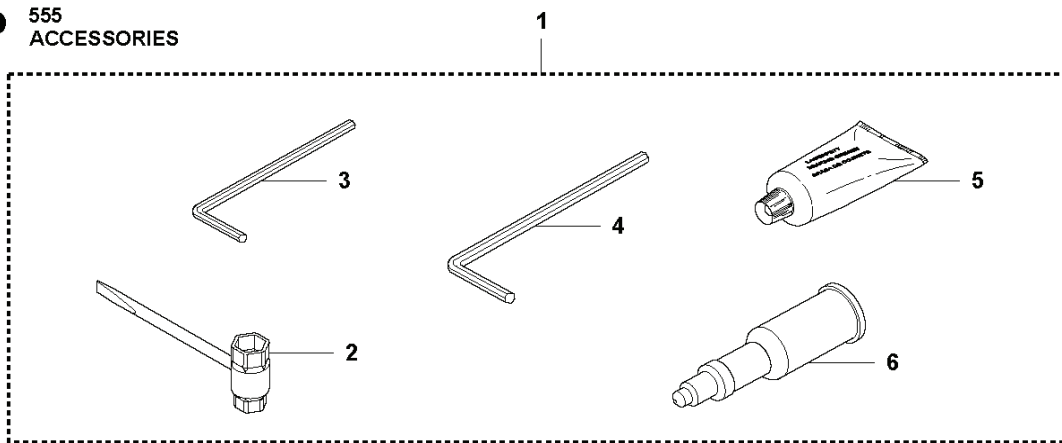

P 555
ACCESSORIES