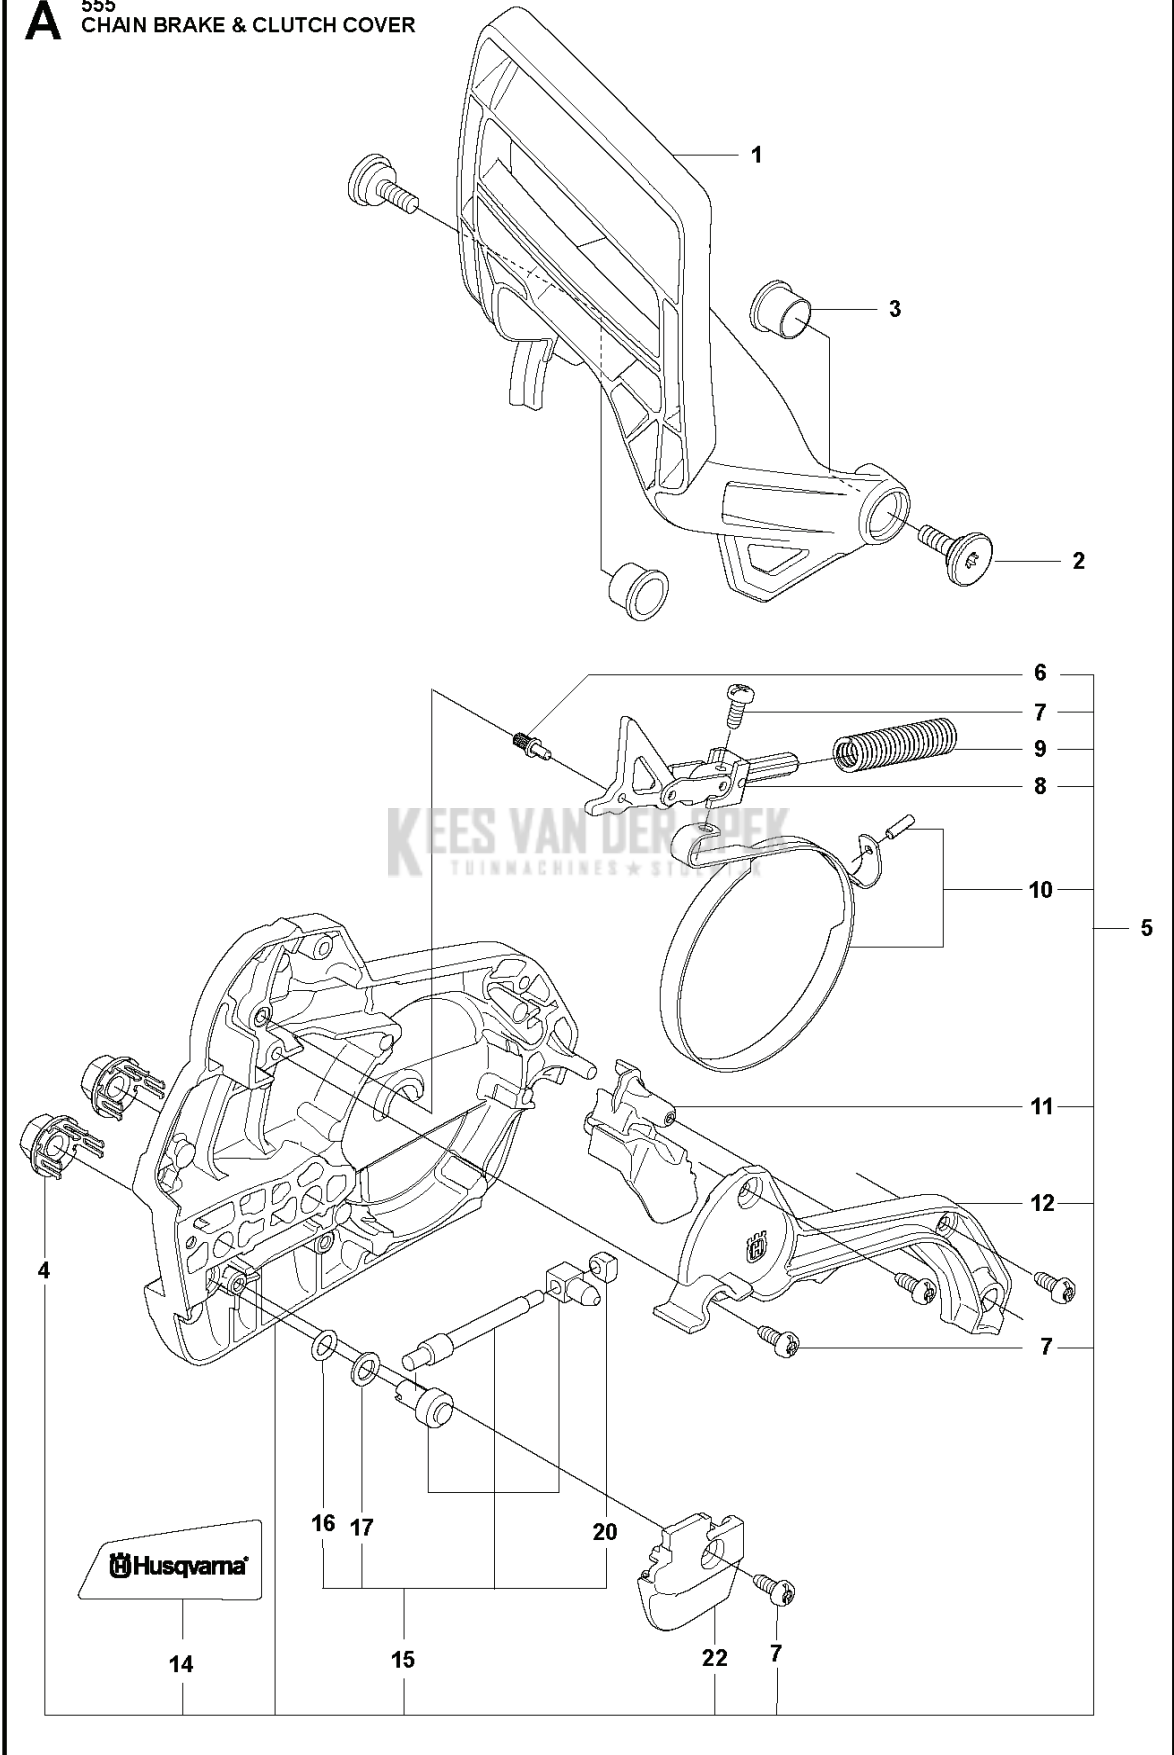

A 555
CHAIN BRAKE & CLUTCH COVER

CHAIN SAWS

PXM_REF	PXM_PARTNO	DESCRIPTION	PXM_REMARK	QTY
1	505200902	HANDBESCHERMING		1
2	526834501	SCREW		2
3	577780201	BUSHING		2
4	505197301	MOER		2 5
5	505199006	KOPPELINGSKAP COMPL.		1
6	503751801	PEN		1 5
7	526221801	SCREW CITXPANT		5 5
8	505199301	KNIEGEWRICHT COMPL.		1 5
9	503908301	REMVVEER		1 5
10	505199502	REMBAND COMPL.		1 5
11	505201601	BESCHERMEN		1 5
12	505199701	DEKSEL		1 5
14	523058001	PLAATJE		1 5
15	575260403	KETTINGSPANSET		1 5
16	740480702	O-RING		1 15,5
17	503230063	RING		1 15,5
20	537017401	LAGERHULS		1 15,5
22	505199801	KETTINGGELEIDER		1 5

KEES VAN DER SPEK
TUINMACHINES ★ STOLWIJK