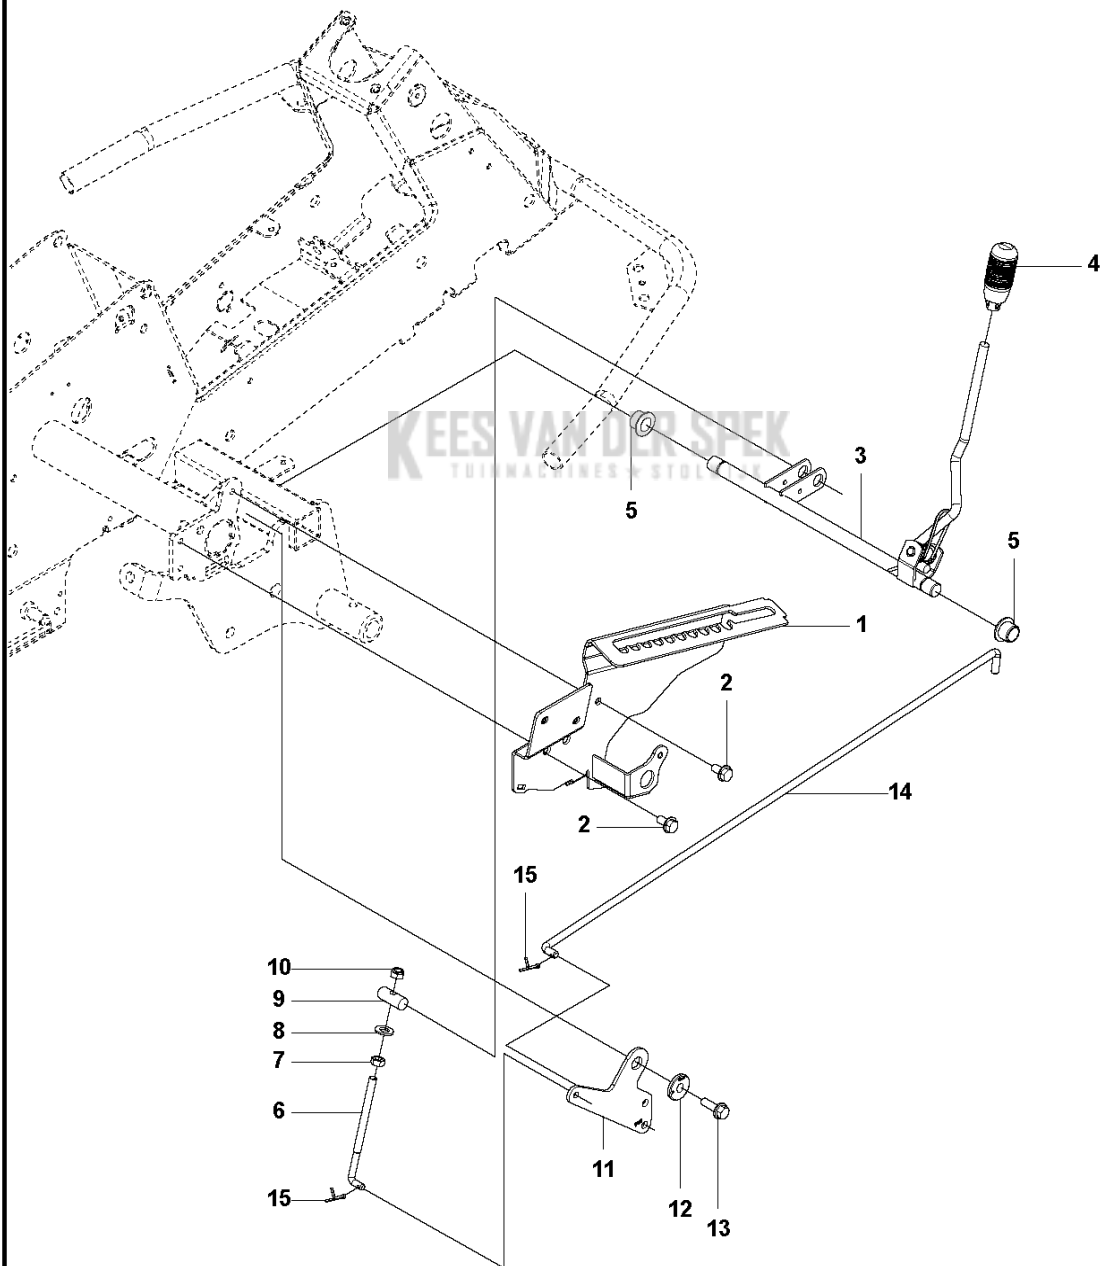

ADJUSTER HEIGHT