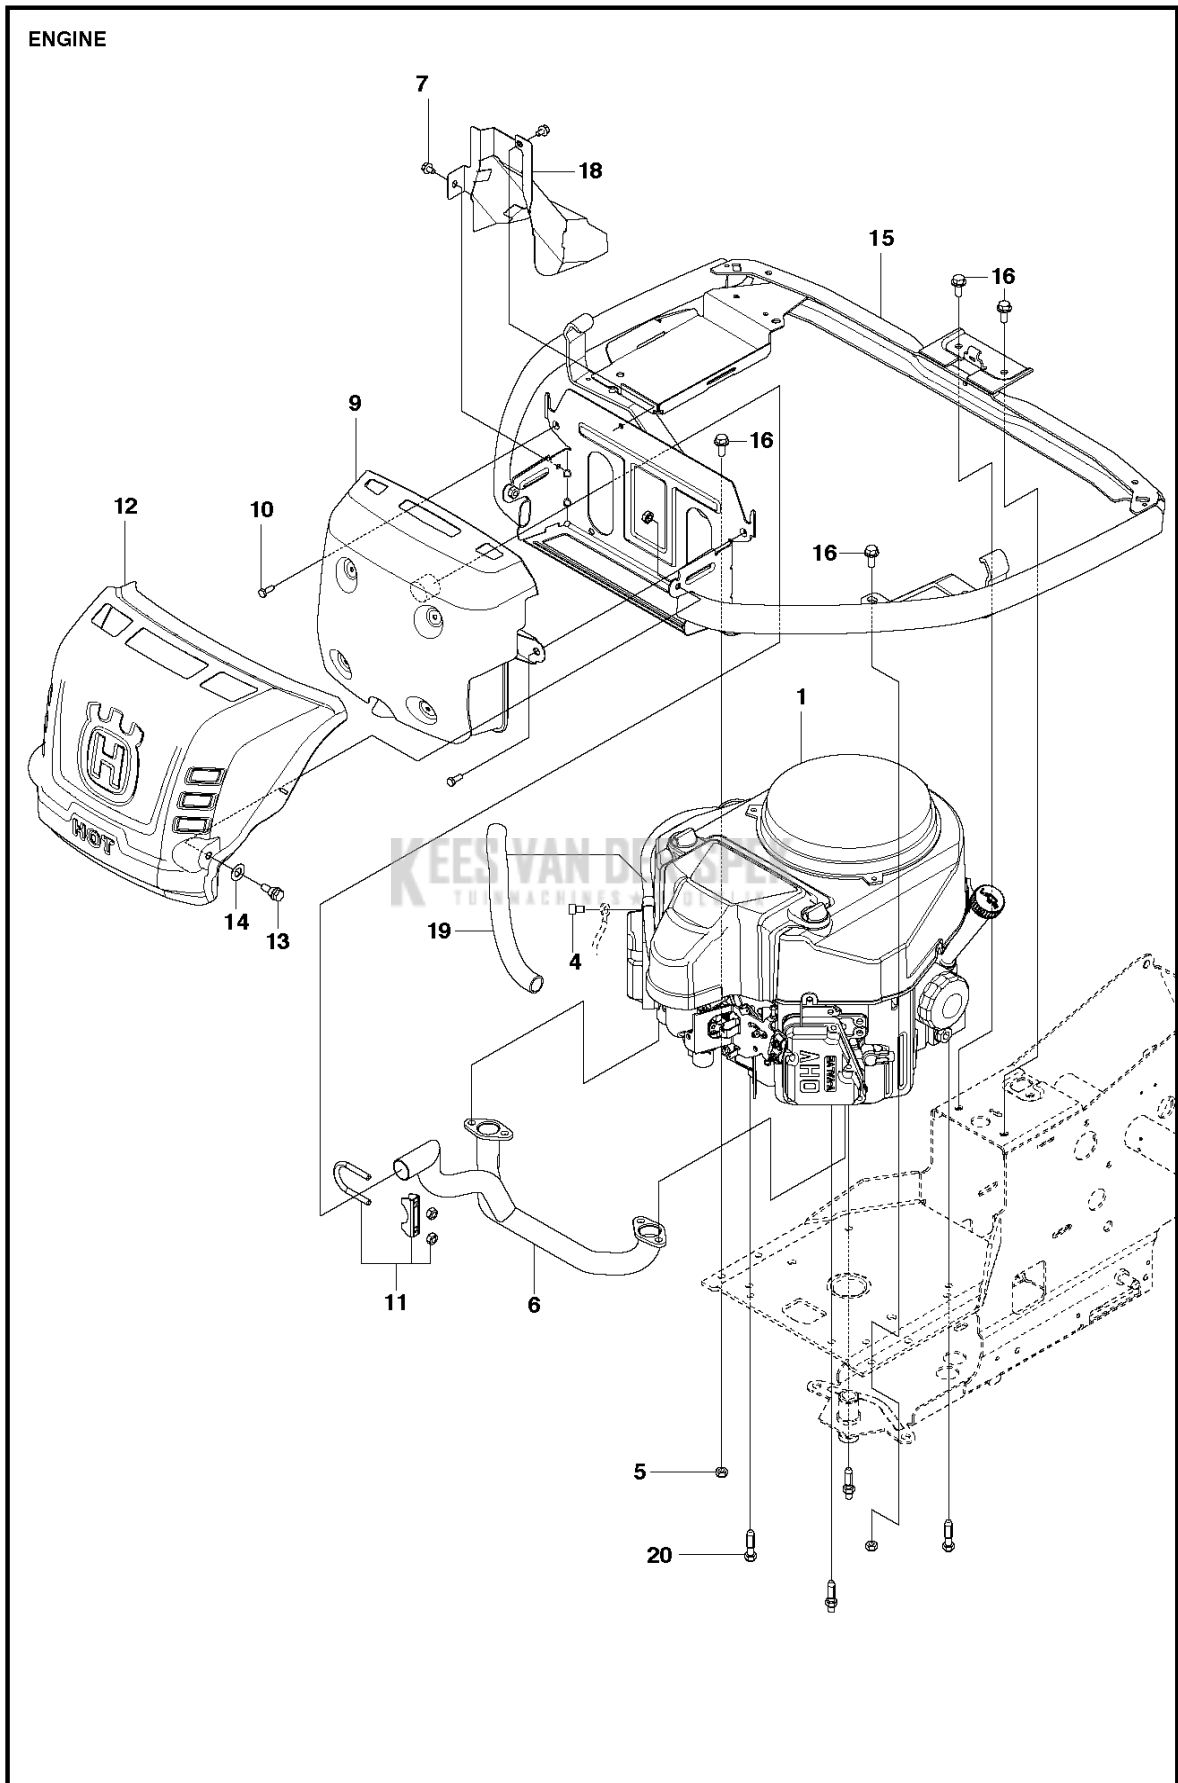

RIDERS

PXM_REF	PXM_PARTNO	DESCRIPTION	PXM_REMARK	QTY
1	577823902	MOTOR		1
4	725544701	SCHROEF IHSCM		1
5	732211801	LOCK NUT		6
6	578118801	VERDEELSTUK		1
7	535475212	SCHROEF EHHFM		2
9	577813601	GELUIDDEMPER		1
10	725236461	SCHROEF EHHFT		4
11	501152201	CLAMP ASSY		1
12	577818502	HITTE SCHILD		1
13	506597401	SCHROEF EHHFM		2
14	506839401	VEERRING		2
15	577849104	MOTOR FRAME		1
16	506570104	SCHROEF EHHFM		4
18	579314901	WARMTDEFLECTOR		1
19	579396401	SLANGBESCHERMING		1
20	578207501	TAPEIND SCHROEF		4