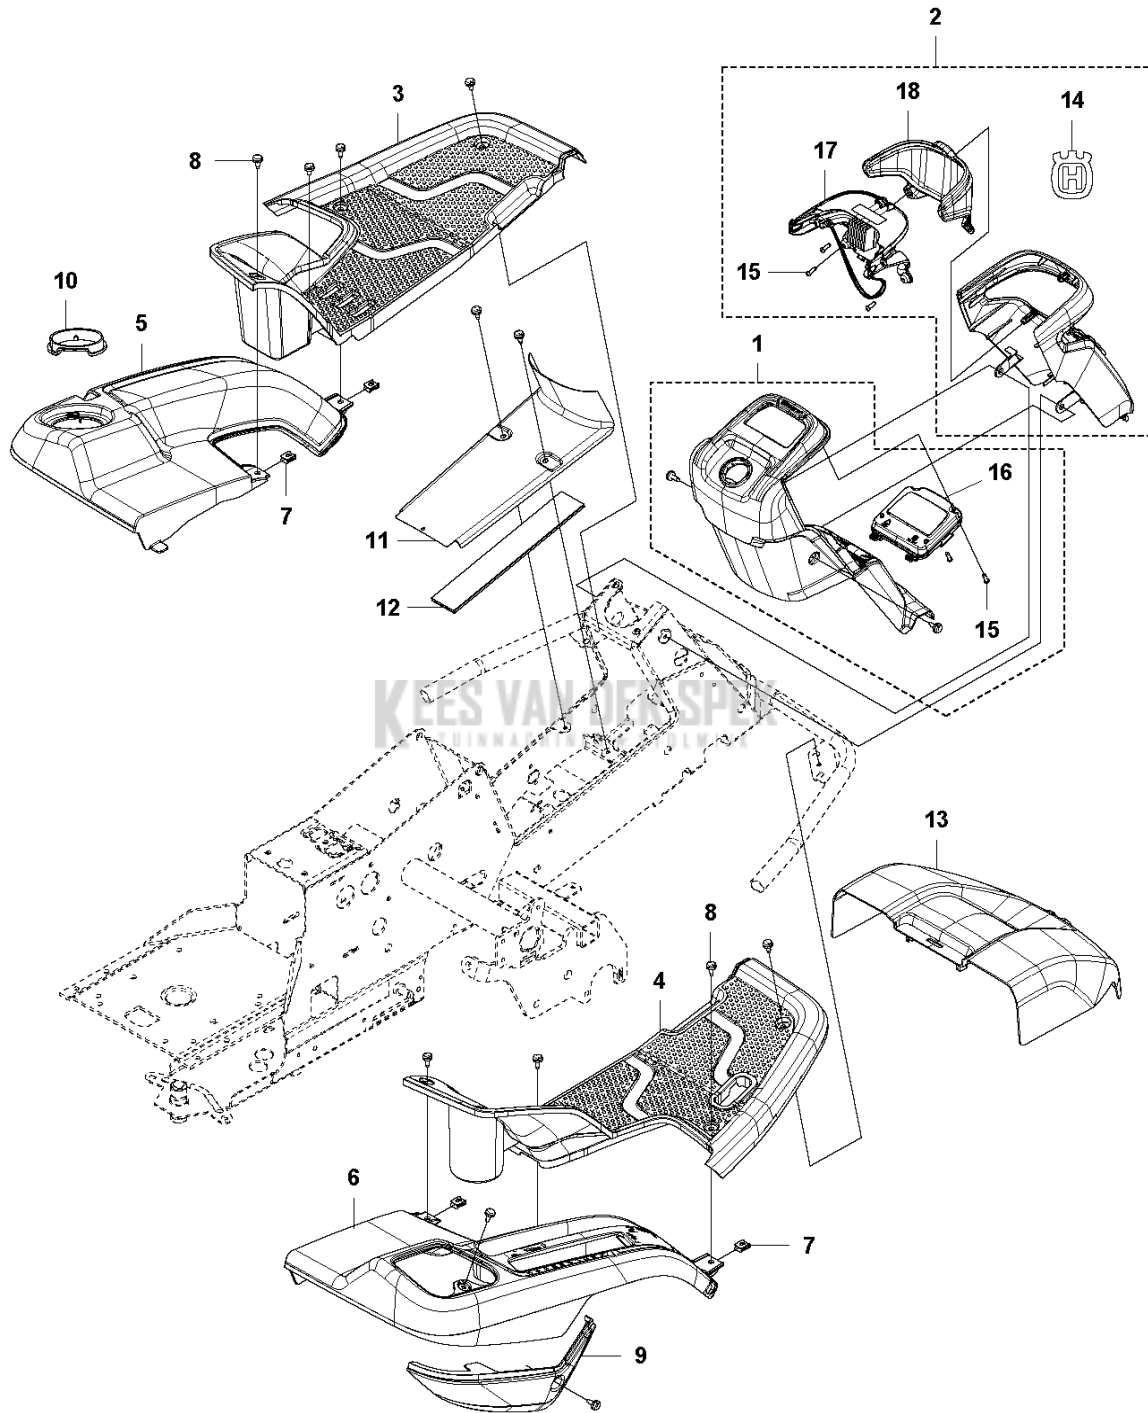

COVER - 2

RIDERS

PXM_REF	PXM_PARTNO	DESCRIPTION	PXM_REMARK	QTY
1	596567201	COVER ASSY		1
2	594706401	COVER ASSY		1
3	577729301	FOOT PLATE		1
4	577729401	FOOT PLATE		1
5	577729501	SPATBORD		1
6	577729601	SPATBORD		1
7	535429101	MOER MET VEER		4
8	544400501	SCREW		14
9	577737501	BEDIENINGS KAP		1
10	577764501	LOCK NUT		1
11	544239201	DEKSEL		1
12	584260101	MAT		1
13	525562401	UNIT DEKSEL		1
14	576973401	STICKER		1 2
15	502435301	SCHROEF ITXPANT		5 1.2
16	593739202	DISPLAY		1 1
17	593728501	KOPLAMP		1 2
18	589495701	DEKSEL		1 2