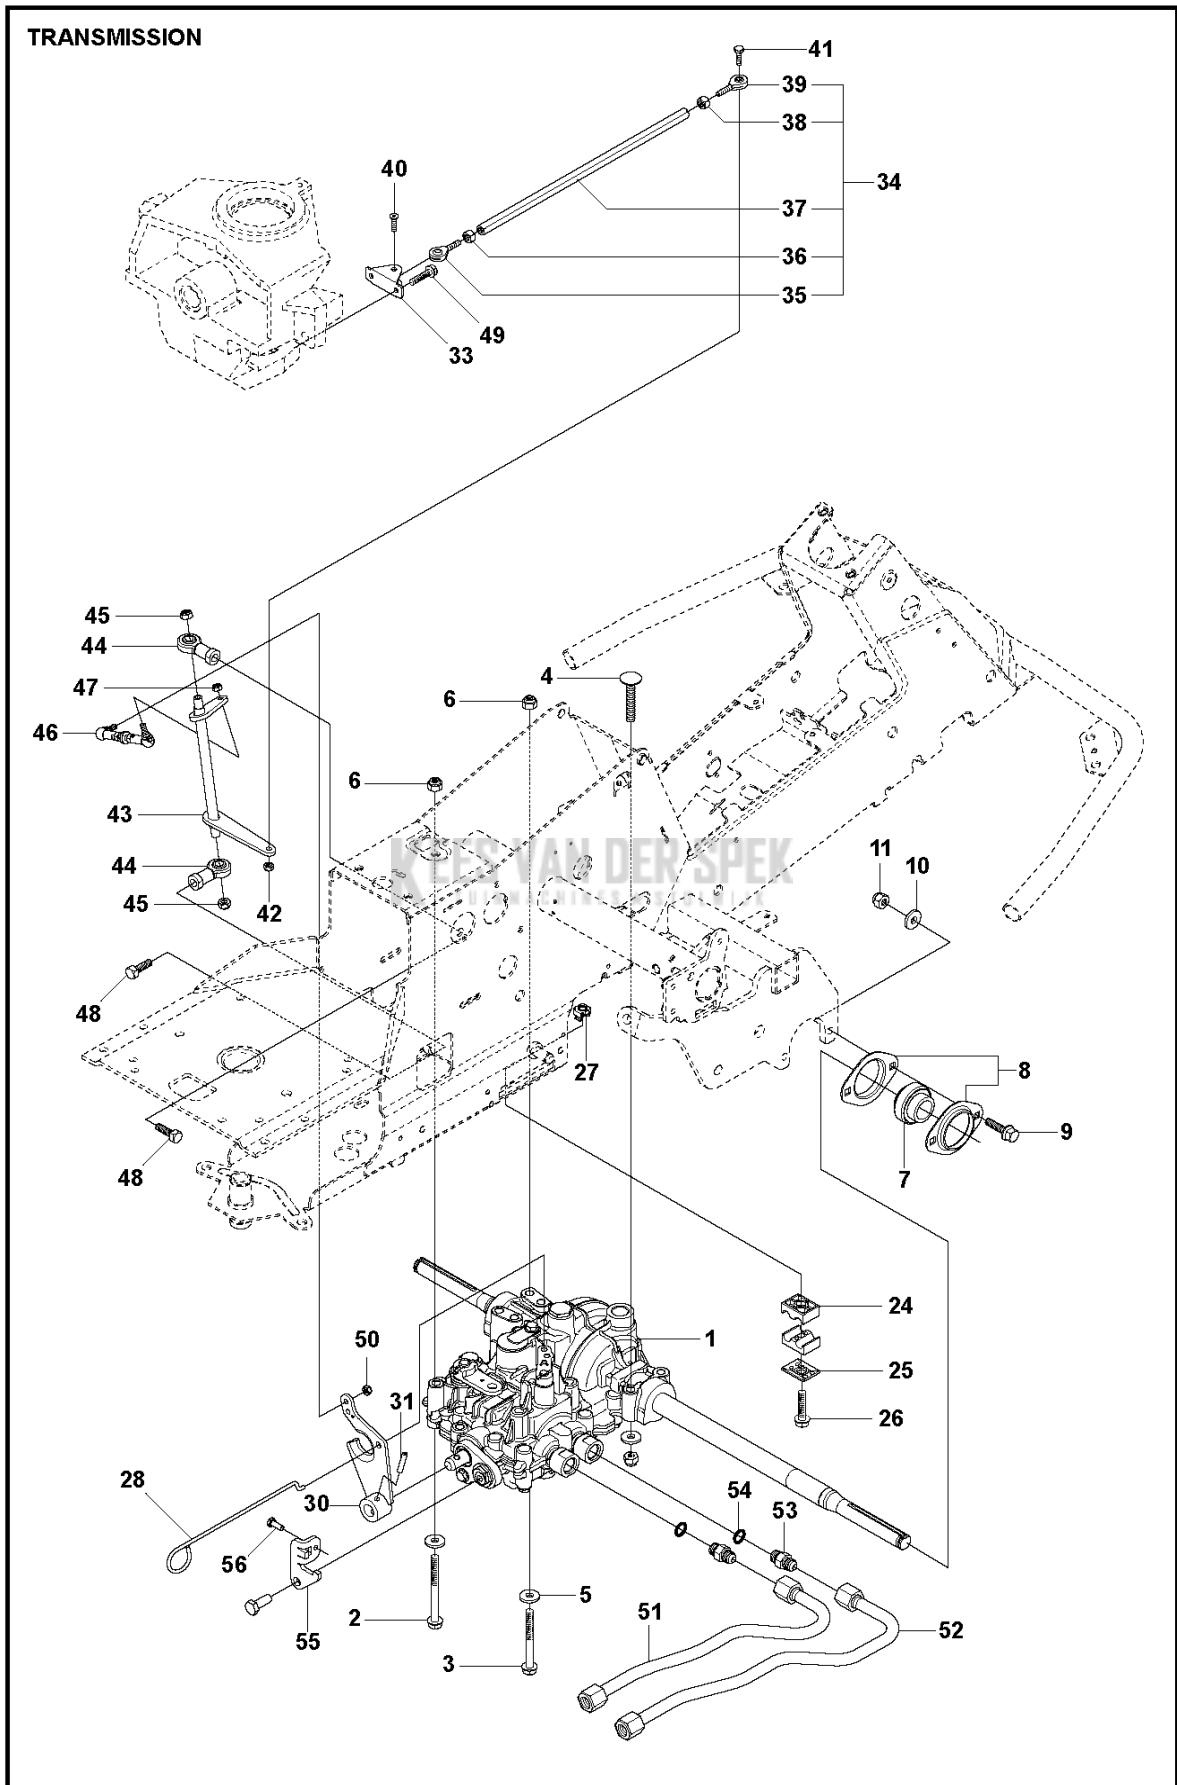

RIDERS

PXM_REF	PXM_PARTNO	DESCRIPTION	PXM_REMARK	QTY
1	575484301	TRANSMISSIE		1
2	725246751	SCHROEF EHHM		1
3	725246451	SCHROEF EHHM		1
4	535423803	SCHROEF RSQM		1
5	734116401	RING		3
6	732211801	LOCK NUT		3
7	544008902	LAGER		1
8	544009002	LAGERHUIS		2
9	506570105	SCHROEF EHHFM		2
10	734116401	RING		2
11	732211801	LOCK NUT		2
24	544373302	PIJPHOUDER		1
25	544373802	DEKPLAAT		1
26	506570107	SCHROEF EHHFM		1
27	544811701	MOER IN KOOI		1
28	535499701	ARM		1
30	578291901	HEFBOOM		1
31	721434701	SPANSTIFT		1
33	535492802	BEVESTIGING		1
34	544456703	STANG		1
35	535486602	STANGEINDE		1 34
36	503221018	ZESKANT MOER		1 34
37	535486503	STANG		1 34
38	731231601	ZESKANT MOER		1 34
39	535486601	STANGEINDE		1 34
40	544841701	SCREW		1
41	725237071	SCHROEF EHHM		1 34
42	732211601	LOCK NUT		1
43	592910901	HEFBOOM		1
44	506951701	STANGEINDE		2
45	732211801	LOCK NUT		2
46	544441901	REGELBARE STANG		1
47	732211601	LOCK NUT		1
48	725249371	SCHROEF EHHM		2
49	725236651	HEXAGONAL SCREW M6X12		2
50	732211601	LOCK NUT		3
51	544808001	HYDROLISCHE PIJ		2
52	544807901	HYDROLISCHE PIJ		2
53	535426806	PIJPKOPPELING		2
54	592954301	PAKKING		2
55	578047801	BEVESTIGING		1
56	725236861	SCHROEF EHHFT		1

KEES VAN DER SPEK
TILBURGSE WERKSPEDITION