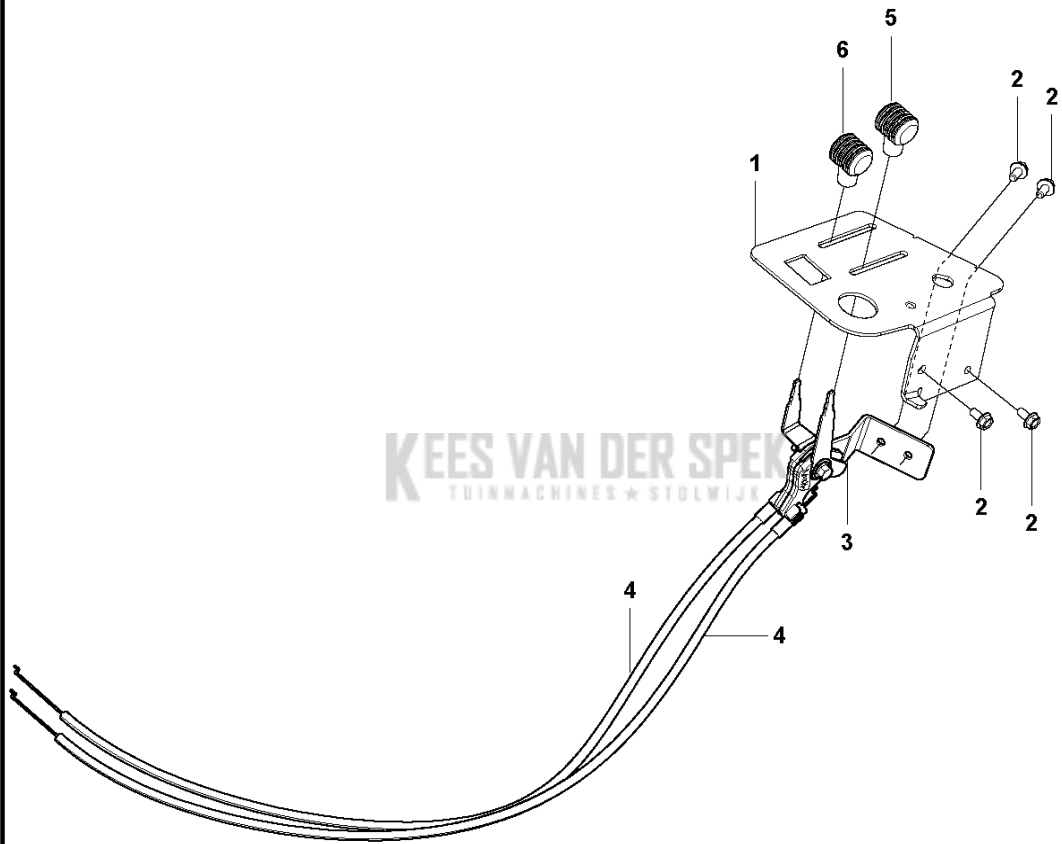

CONTROL UNIT

RIDERS

PXM_REF	PXM_PARTNO	DESCRIPTION	PXM_REMARK	QTY
1	578033102	STEUN		1
2	535475212	SCHROEF EHHFM		4
3	578023401	GASHEVEL		1
4	544301706	KABEL		2
5	506889101	KNOP		1
6	506889102	KNOP		1