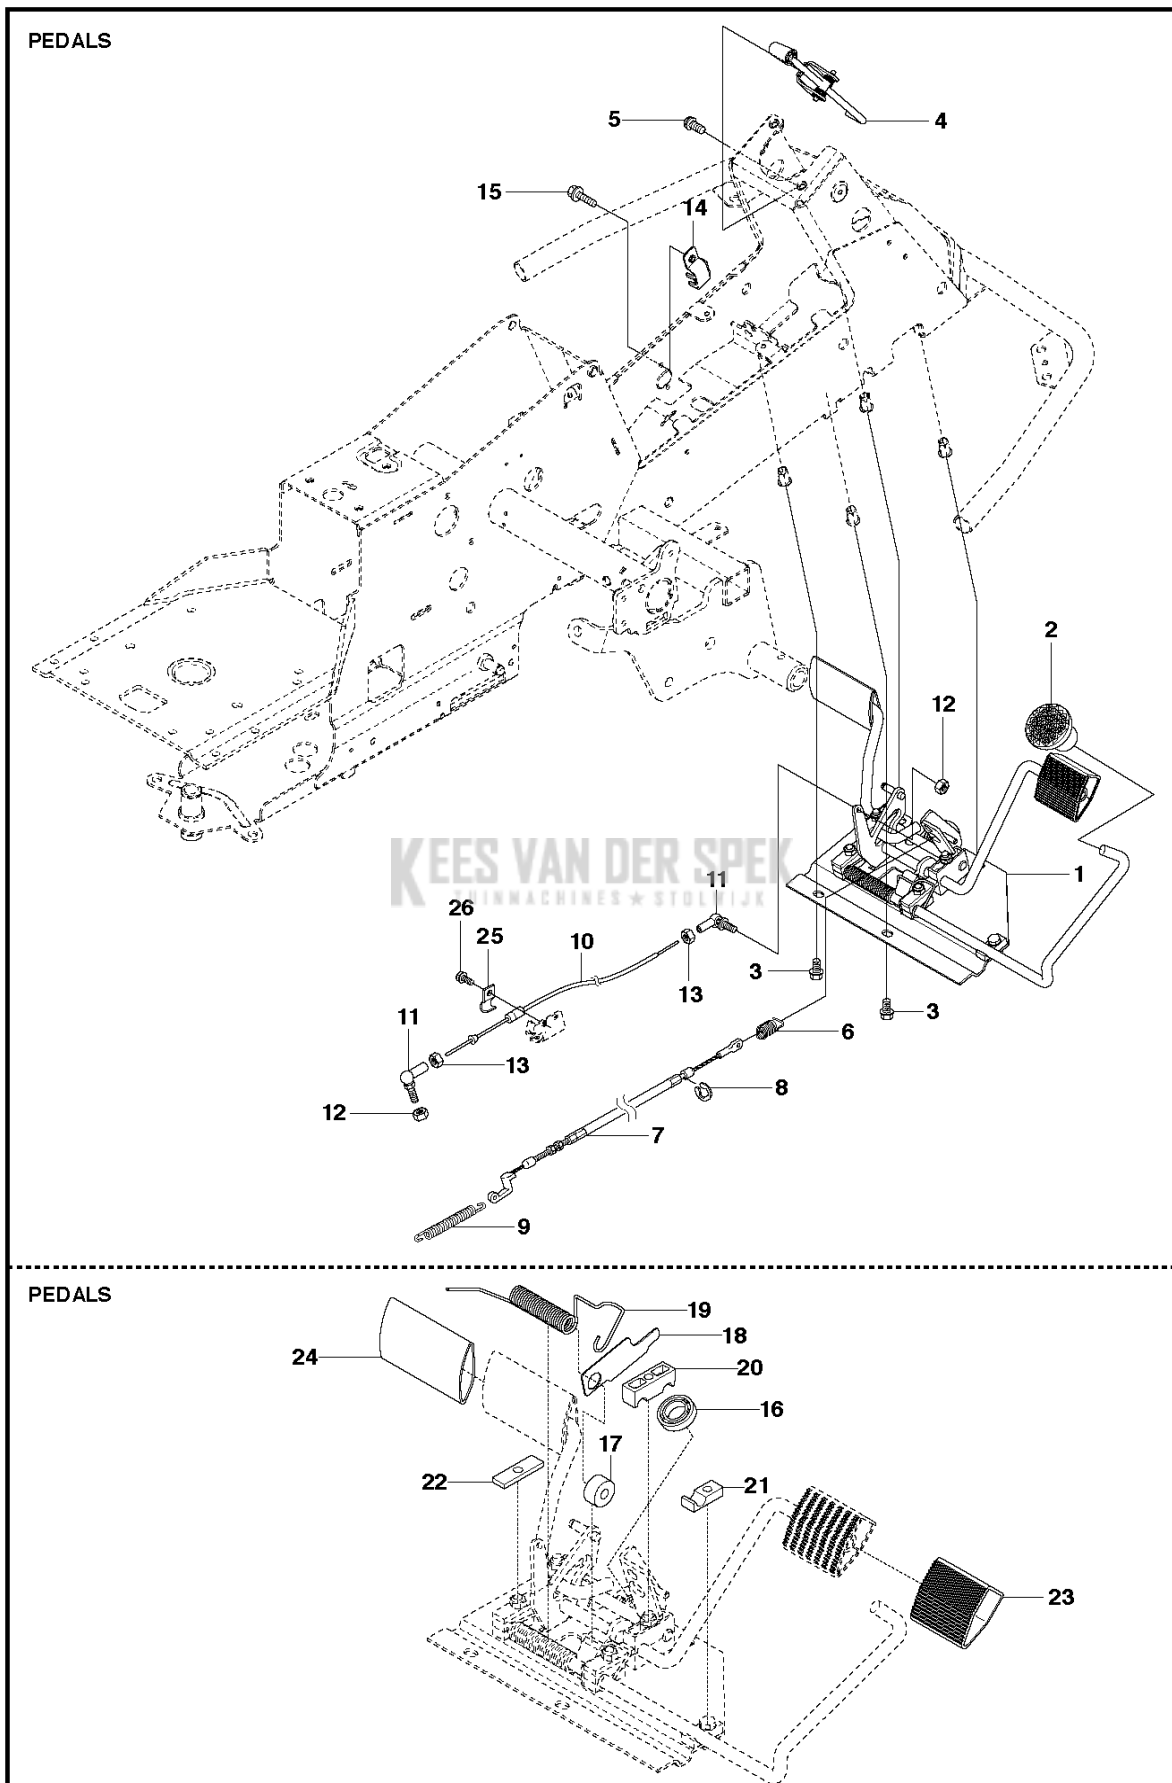

RIDERS

PXM_REF	PXM_PARTNO	DESCRIPTION	PXM_REMARK	QTY
1	586969301	PEDAALPLAAT COMPL.		1
2	586727401	KNOP		1
3	506570104	SCHROEF EHHFM		4
4	544403101	REMHEFBOOM COMPL.		1
5	725236461	SCHROEF EHHFT		2
6	506946301	REMVEER		1
7	506992701	REM KABEL		1
8	735310920	E-CLIP		1
9	506535603	TREKVEER		1
10	574411101	BEDIENINGS KABEL		1
11	578776801	KOGELGEWRIJCHT		2
12	732211601	LOCK NUT		2
13	731231401	ZESKANT MOER		2
14	522430801	BEVESTIGING		1
15	725236461	SCHROEF EHHFT		1
16	738210204	KOGELLAGER		1
17	535480201	ROL		1
18	535480601	BESCHERMINGSPLAAT		1
19	535480701	VEER		1
20	535480801	LAGERBLOK		4
21	535480901	LAGERBLOK		1
22	535481001	VERSTEVIGINGSPLAAT		1
23	586966401	PEDAAL		1
24	586966402	PEDAAL		1
25	506566501	KLEM		1
26	725236461	SCHROEF EHHFT		1