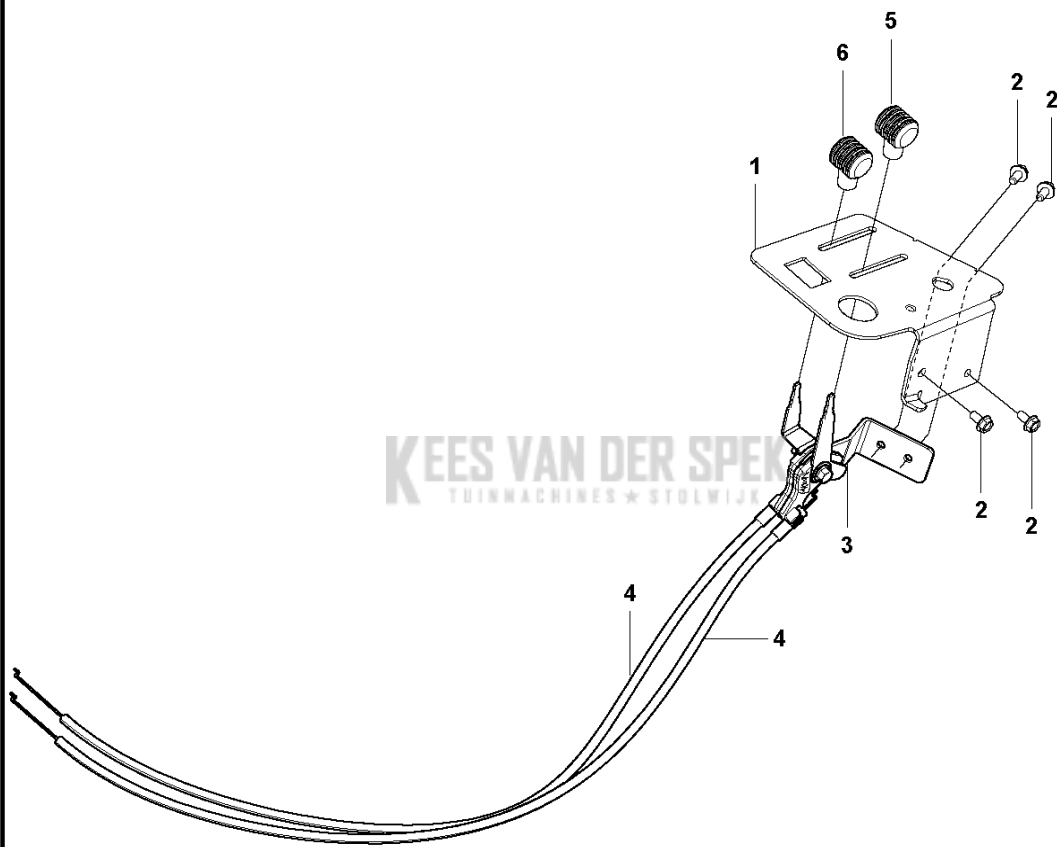

CONTROL UNIT

RIDERS

PXM_REF	PXM_PARTNO	DESCRIPTION	PXM_REMARK	QTY
1	578033102	STEUN		1
2	535475212	SCHROEF EHHFM		4
3	578023401	GASHEVEL		1
4	544301706	KABEL		2
5	506889101	KNOP		1
6	506889102	KNOP		1