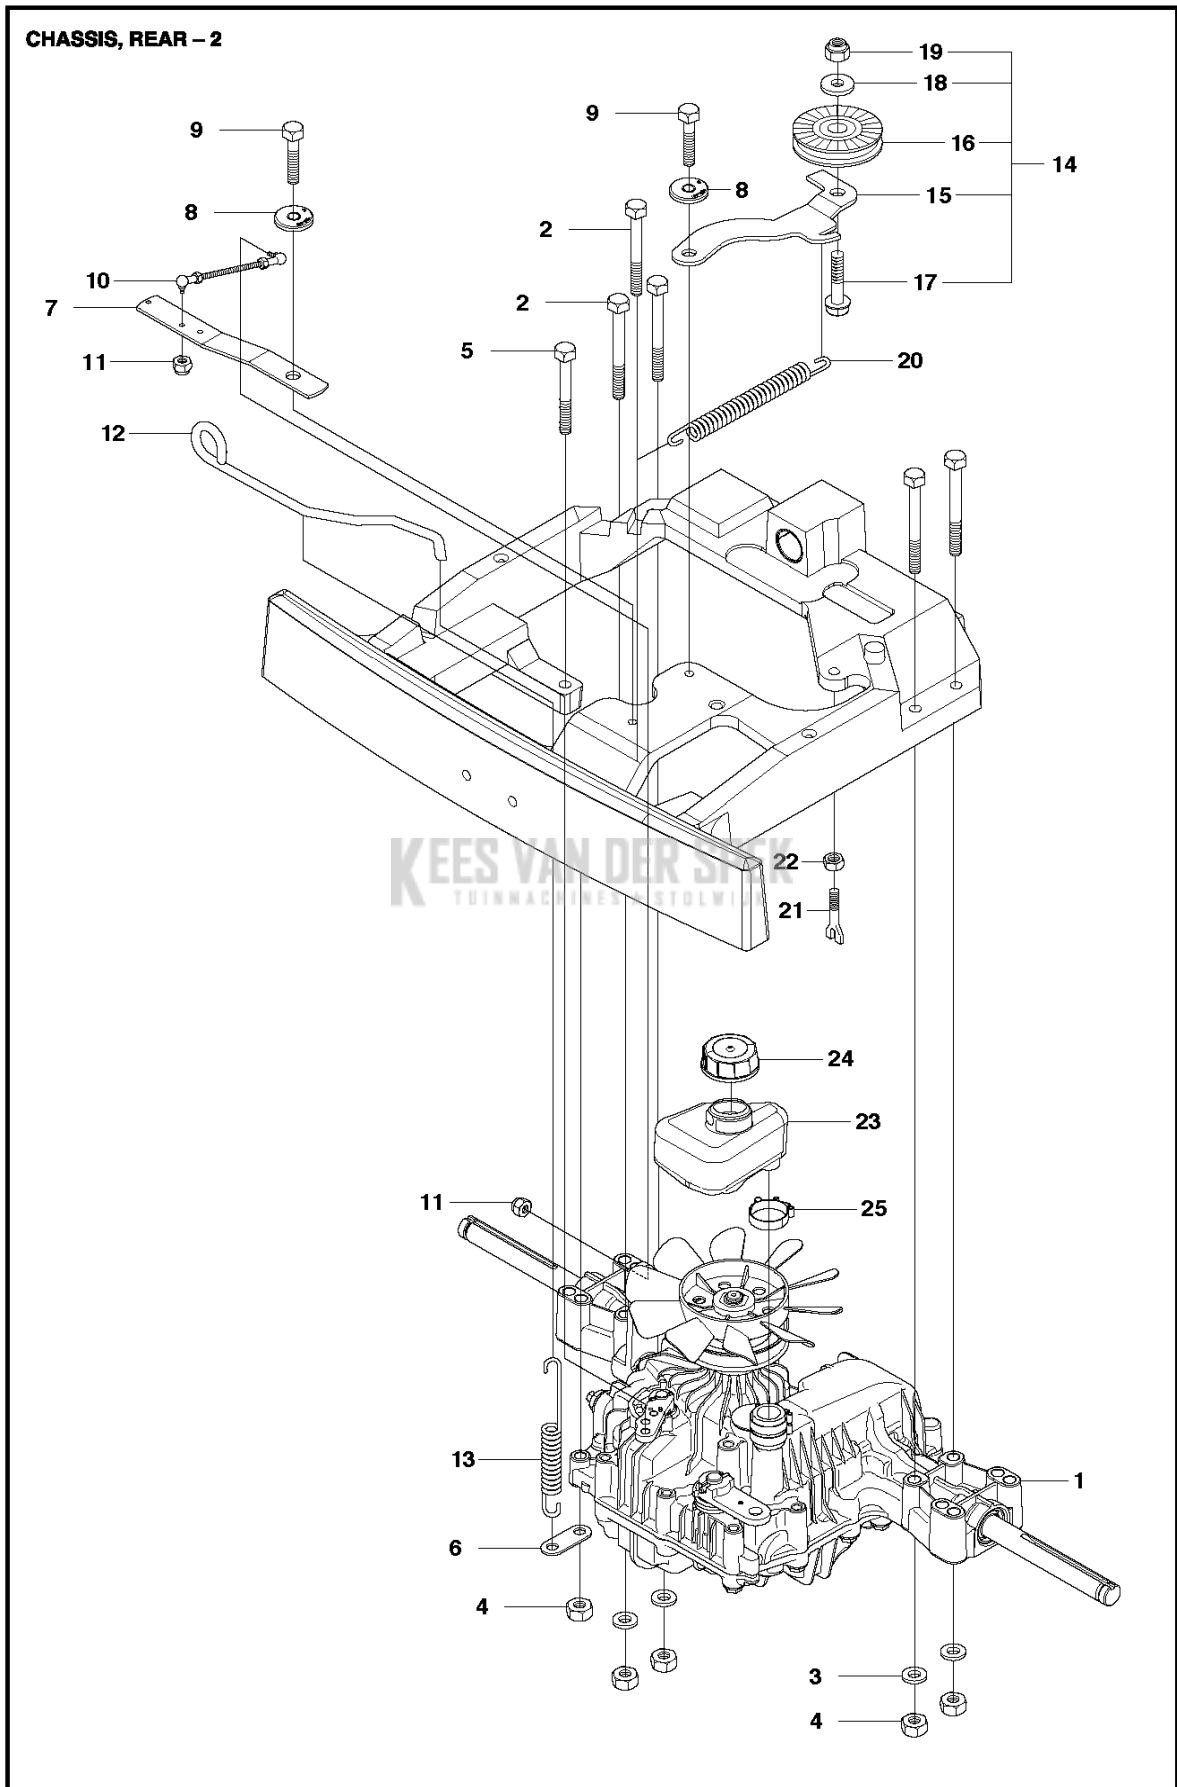

CHASSIS, REAR - 2

RIDERS

PXM_REF	PXM_PARTNO	DESCRIPTION	PXM_REMARK	QTY
1	506986301	TRANSMISSIE		1
2	725246751	SCHROEF EHHM		5
3	734116401	RING		4
4	731231801	ZESKANT MOER		5
5	725246251	SCHROEF EHHM		1
6	506599301	SCHAKEL		1
7	579596801	HEFBOOM		1
8	584288604	RING		2
9	725245171	SCHROEF EHHM		2
10	506987501	REGELBARE STANG		1
11	732211401	LOCK NUT		2
12	506988201	FRIKOPPLINGSSTANG		1
13	506834301	VEER		1
14	506988401	RIEMSPANNER COMPL.		1
15	588740401	RIEMSPANNER		1 14
16	506946901	POELIE		1 14
17	725245571	SCHROEF EHHM		1 14
18	734116441	RING		1 14
19	732211801	LOCK NUT		1 14
20	506988601	VEER		1
21	506988801	PENDULUM		1
22	731232001	ZESKANT MOER		1
23	506989001	EXPANSIEVAT		1
24	590324701	TANKDEKSEL COMPL.		1
25	505131102	SLANGKLEM		1