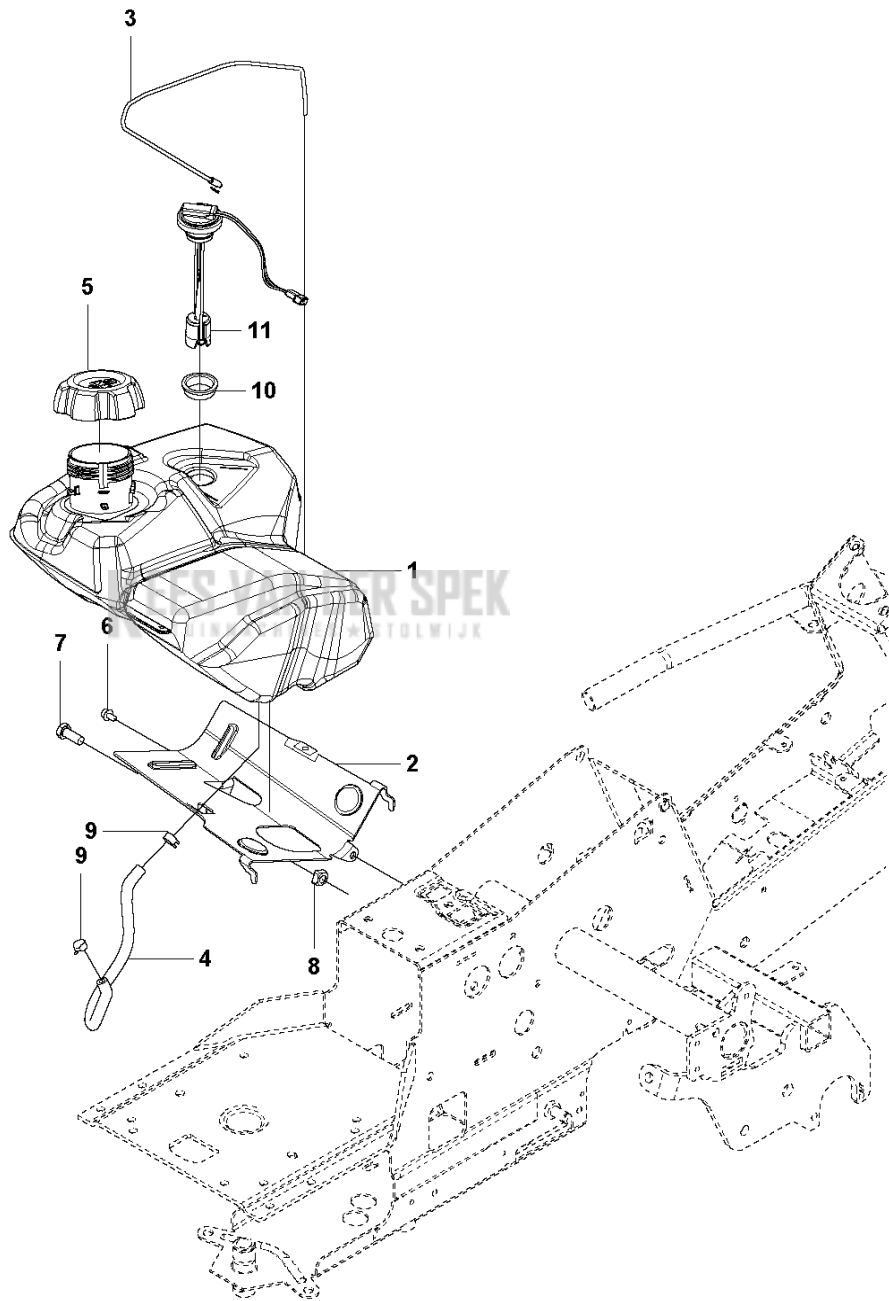

FUEL SYSTEM

RIDERS

PXM_REF	PXM_PARTNO	DESCRIPTION	PXM_REMARK	QTY
1	595102901	BRANDSTOFTANK COMPL.		1
2	578053801	BEVESTIGING		1
3	578261501	KABEL		1
4	504800010	BRANDSTOFSLANG		1
5	584248702	FUEL CAP		1
6	725236461	SCHROEF EHHFT		1
7	725249371	SCHROEF EHHM		1
8	732211601	LOCK NUT		1
9	535469701	HOSE BRACE		2
10	594059501	DOORVOER		1
11	594059701	SENSOR		1