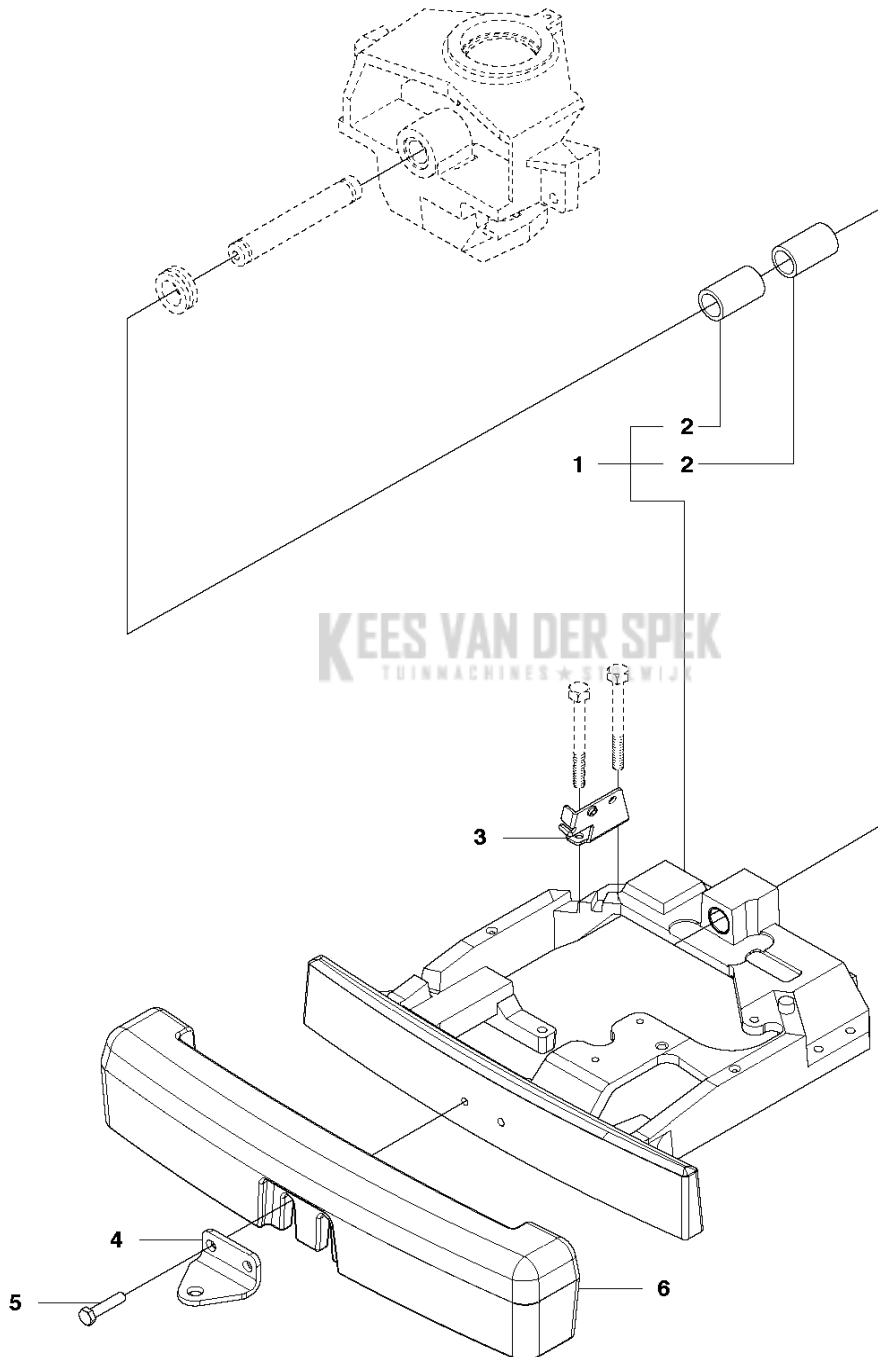

HUSQVARNA - SPARE PARTS CATALOG

RIDERS: HUSQVARNA R 316TX

KEES VAN DER SPEK
TUINMACHINES ★ STOLWIJK

Sparepartslist

SPAREPARTSLIST

KEEP RIDERS SPEK
TUINMACHINES * STOLWIJK

HUSQVARNA R 316TX

CHASSIS, REAR - 1