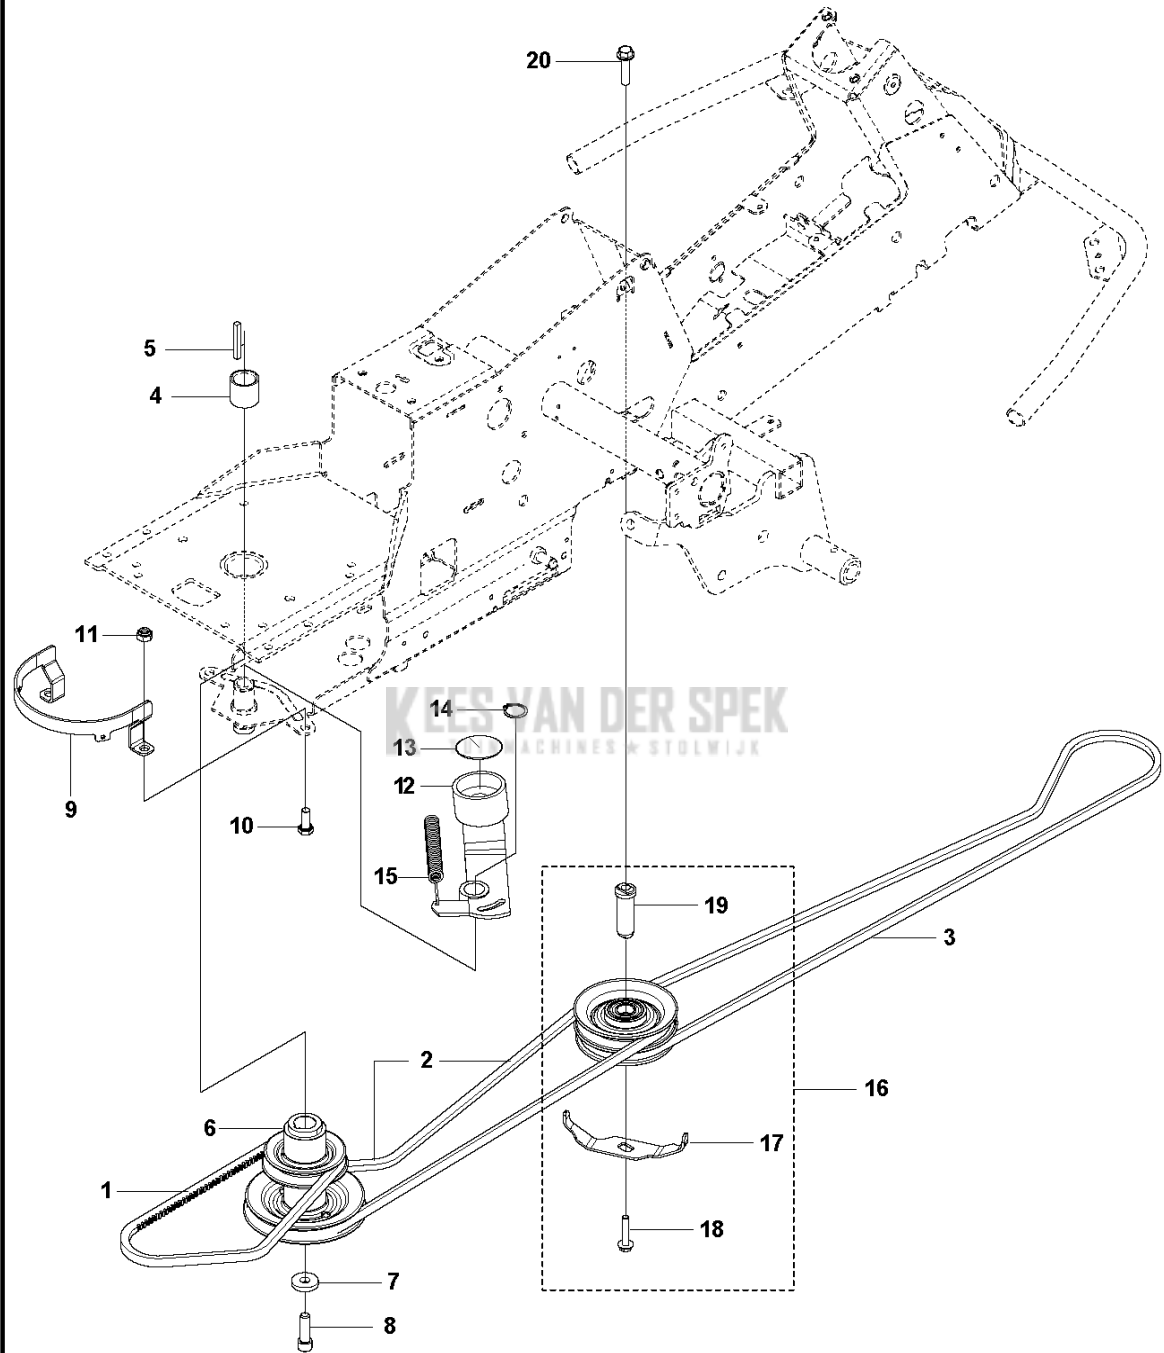

TRANSMISSION

RIDERS

PXM_REF	PXM_PARTNO	DESCRIPTION	PXM_REMARK	QTY
1	589531201	RIEM		1
2	589530401	RIEM		1
3	594978001	RIEM		1
4	506509201	AFSTANDHULS		1
5	506555901	KEG		1
6	535482401	POELIE		1
7	506597501	RING		1
8	506556002	SCREW UNC		1
9	587425201	RIEMGELEIDER		1
10	725249371	SCHROEF EHHM		2
11	732212051	MOER		2
12	535484401	RIEMSPANNER COMPL.		1
13	535485001	AFDICHTING		1
14	735312600	BORGCLIP		1
15	506665601	VEER		1
16	581916301	POELIE		1
17	544405301	RIEMGELEIDER		1 16
18	586320401	SCREW		1 16
19	581916401	AS		1 16
20	506675402	SCHROEF EHHFM		1