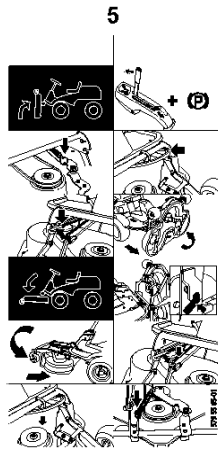

DECALS

RIDERS

PXM_REF	PXM_PARTNO	DESCRIPTION	PXM_REMARK	QTY
1	595274903	STICKER		2
2	578392508	STICKER		1
3	544211401	PLAATJE		2
4	582570001	PLAATJE		1
5	574443201	PLAATJE		1
6	581784004	PLAATJE		1
7	577062001	STICKER		2
8	576973401	STICKER		1