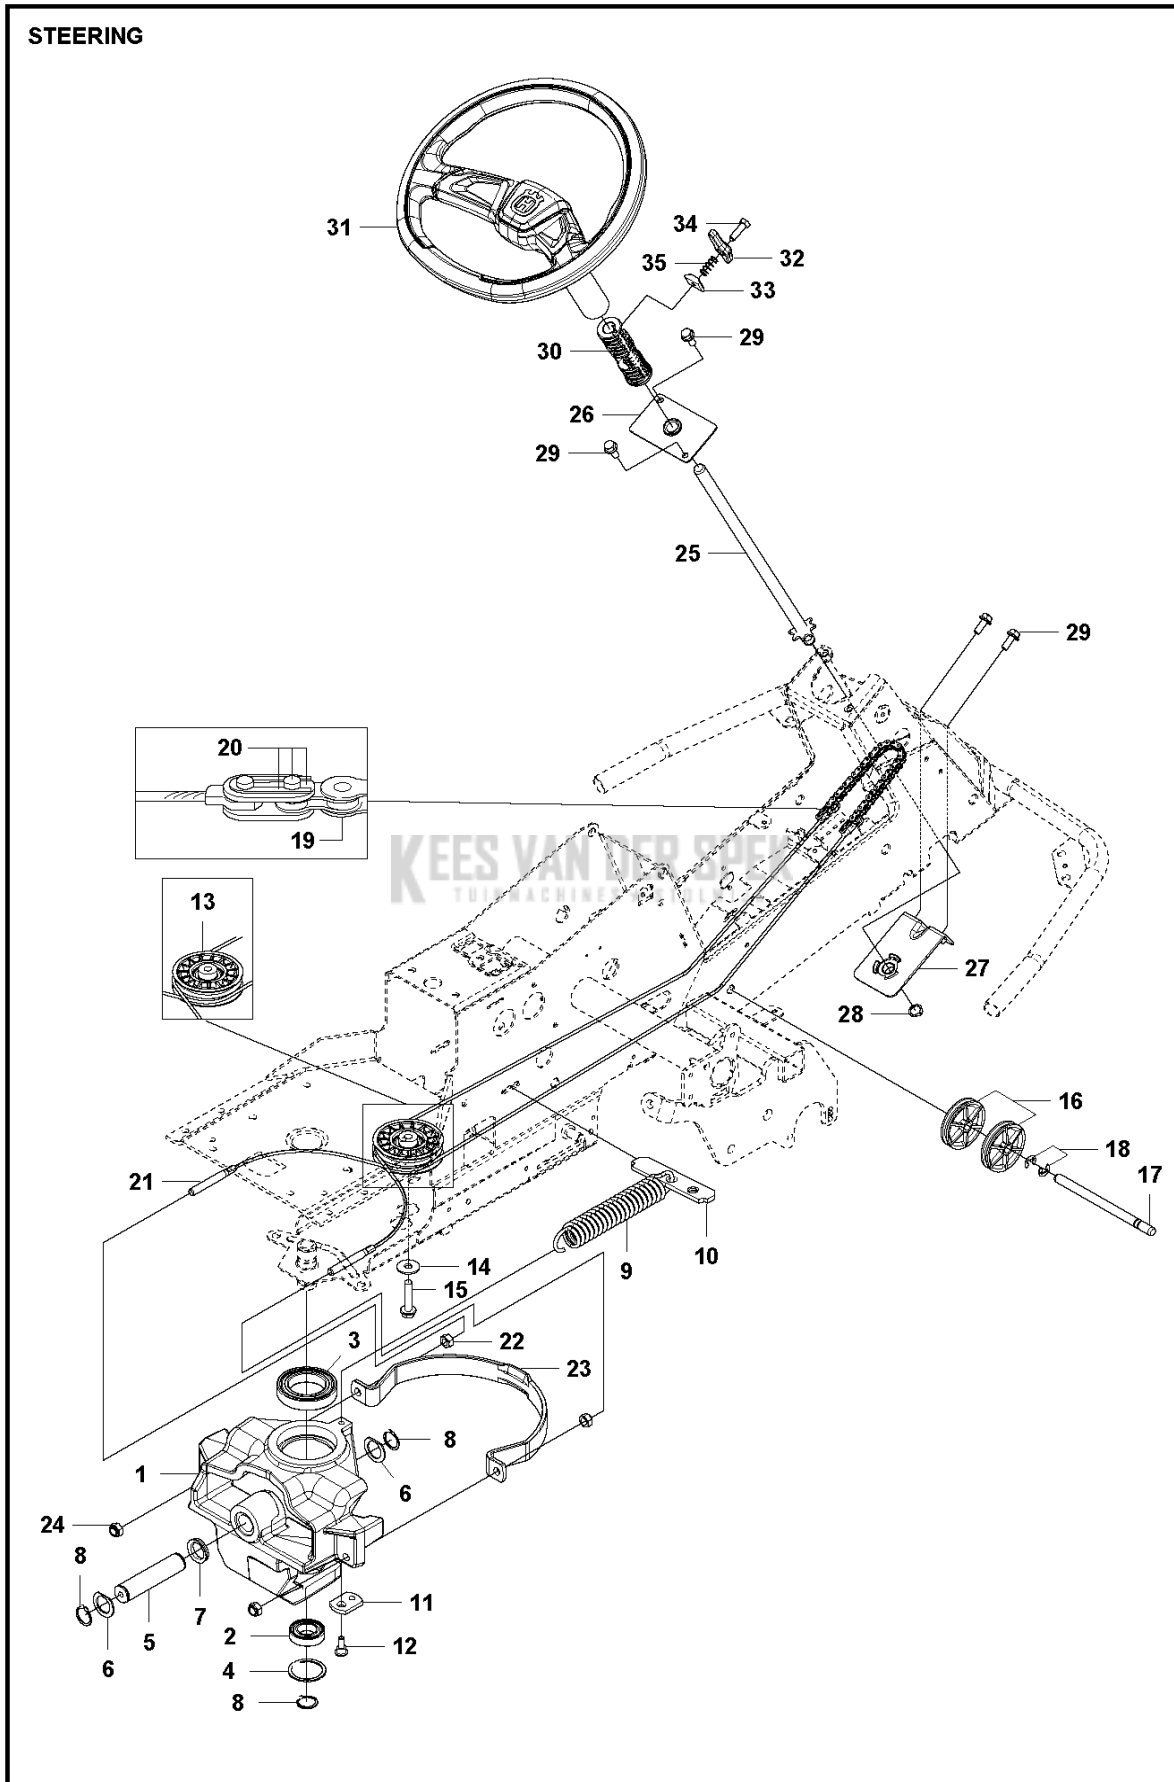

STEERING

RIDERS

PXM_REF	PXM_PARTNO	DESCRIPTION	PXM_REMARK	QTY
1	577659301	SPINDEL		1
2	738210504	KOGELLAGER		1
3	738211004	KOGELLAGER		1
4	735314010	BORGCLIP		1
5	506985901	SCHOMMELAS		1
6	506773401	RING		2
7	740681421	V-RING		1
8	735312600	BORGCLIP		3
9	506671901	VEER		1
10	590735401	VEERBEVESTIGING		1
11	506670801	SCHAKEL		1
12	506597401	SCHROEF EHHFM		1
13	576492501	POELIE		1
14	734117441	RING		1
15	506675403	SCHROEF EHHFM		1
16	506522401	KOORDSCHIJF		2
17	506539404	AS		1
18	735311420	E-CLIP		2
19	506554601	KETTING		1
20	506554701	VERBINDING		2
21	501604804	KABEL COMPL.		2
22	731232001	ZESKANT MOER		2
23	544427301	KABELGELEIDER		1
24	732212051	MOER		2
25	593949901	STUURSTANG		1
26	584155601	BEVESTIGING		1
27	583899701	BEVESTIGING		1
28	735311700	BORGCLIP		1
29	506570104	SCHROEF EHHFM		4
30	587080901	MEENEMER		1
31	593166106	STUURWIEL		1
32	593149501	HENDEL		1
33	593605201	VASTZETPLAAT		1
34	593149401	PEN		1
35	593868801	VEER		1

KEES VAN DER SPEK
TUINMACHINES ★ STOLWIJK