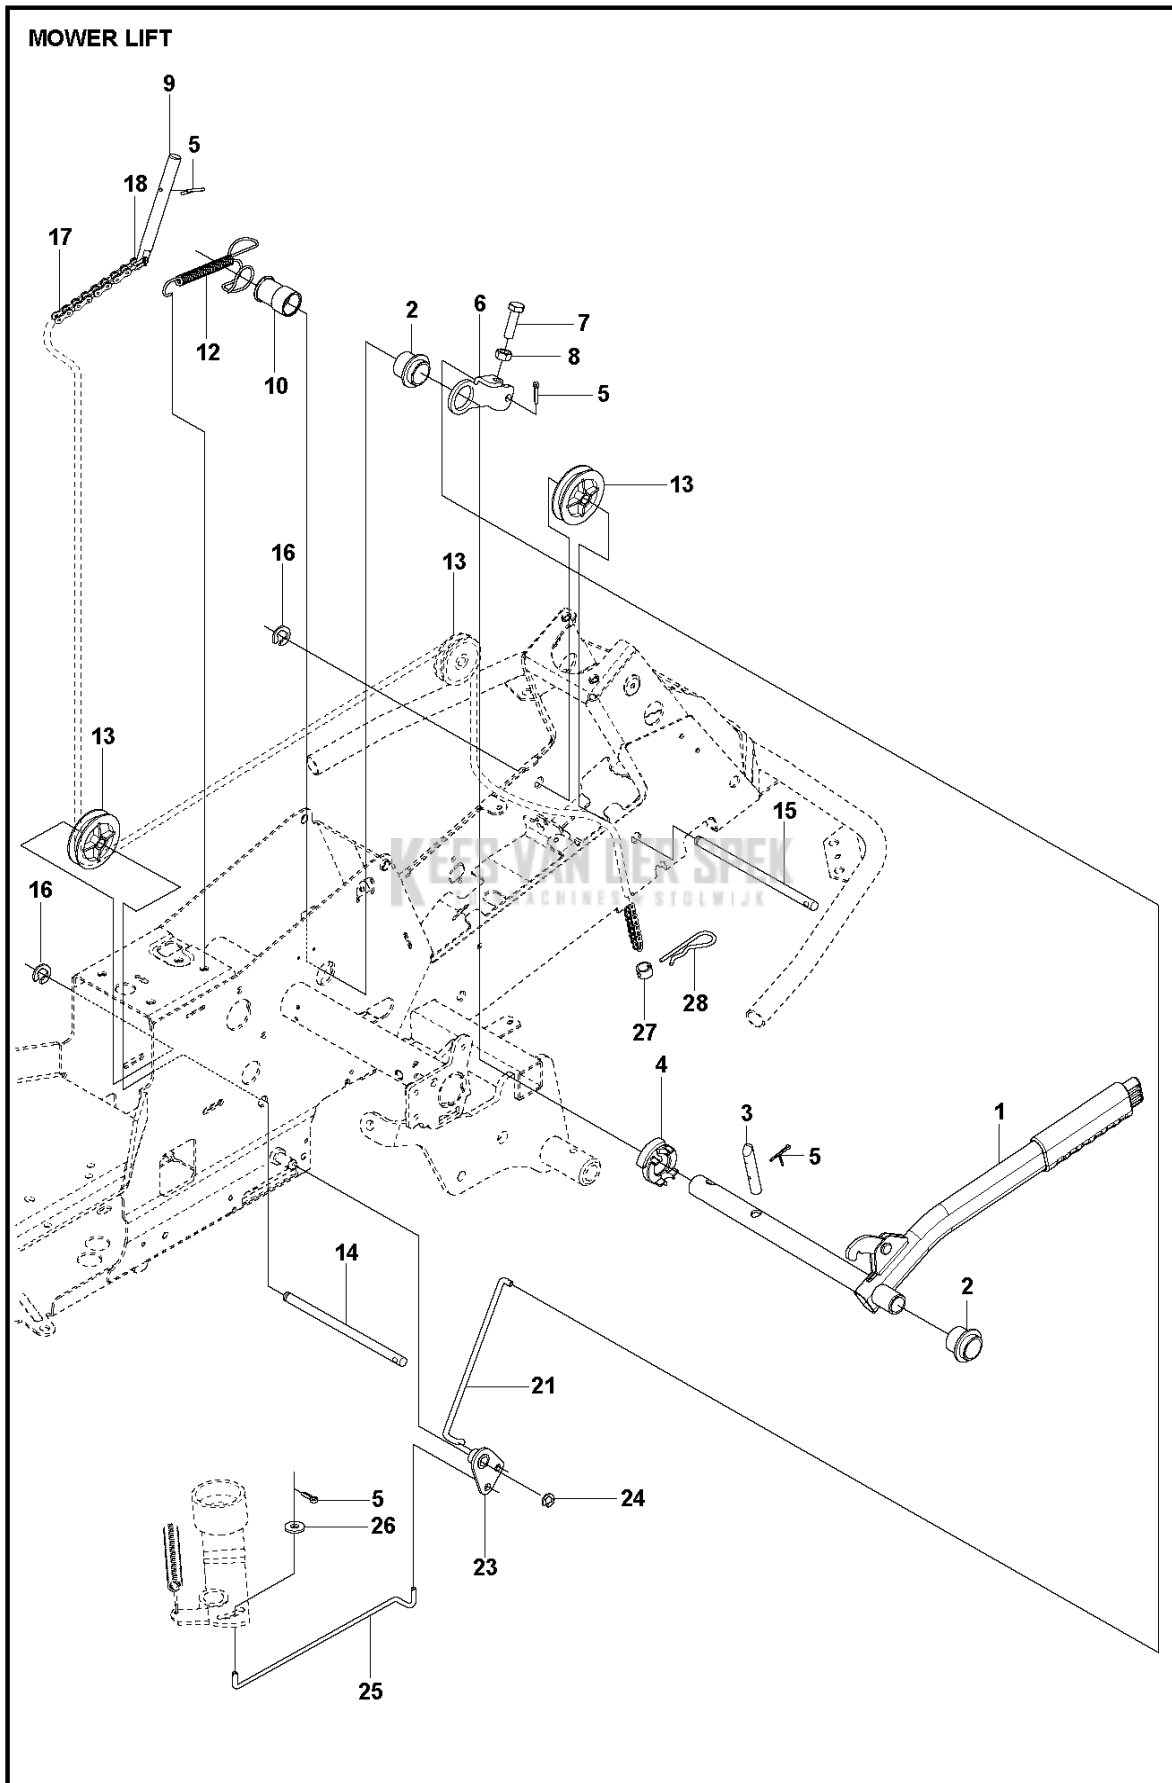

RIDERS

PXM_REF	PXM_PARTNO	DESCRIPTION	PXM_REMARK	QTY
1	590880601	HEFSTANG COMPL.		1
2	588926901	LAGER		1
3	525406601	PENNEN		1
4	588927101	AAMBEELD		1
5	721618301	SPLIT PIN		4
6	588927001	HEFARM		1
7	725249751	SCREW		1
8	731232001	ZESKANT MOER		1
9	588927401	STANG		1
10	588927301	AAMBEELD		1
12	588927501	VEER		1
13	506905601	EXCENTRISCHE POELIE		2
14	582871901	AS		1
15	582871902	AS		1
16	735311820	E-CLIP		2
17	506554607	KETTING		1
18	506554701	VERBINDING		1
21	544456901	KOPPELINGSTANG		1
23	544378601	SCHAKEL		1
24	735311420	E-CLIP		1
25	544448801	KOPPELINGSTANG		1
26	734116441	RING		1
27	544934201	KETTINGSTOP		1
28	506966601	HAIR PIN COTTER		1