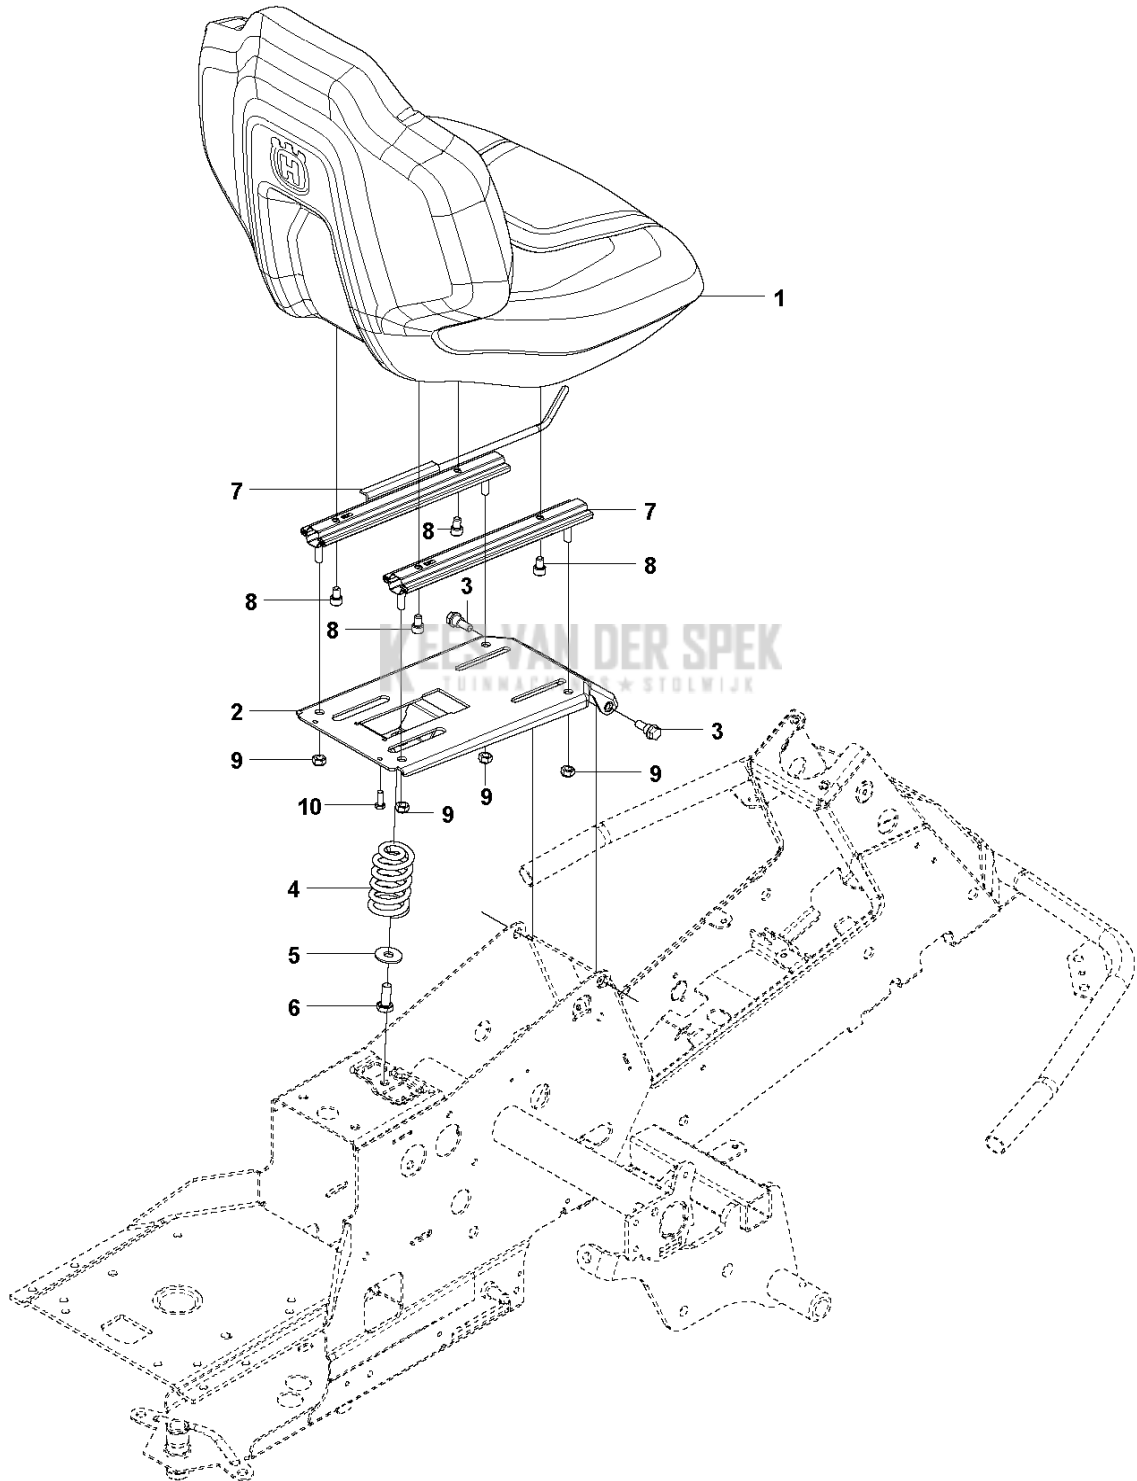

SEAT

RIDERS

PXM_REF	PXM_PARTNO	DESCRIPTION	PXM_REMARK	QTY
1	593189401	ZITTING		1
2	501131501	ZITTINGBEVESTIGING COMPL.		1
3	506597401	SCHROEF EHHFM		2
4	506915301	DRUKVEER		1
5	734117441	RING		1
6	725249371	SCHROEF EHHM		1
7	587290401	ZITTING VERSTELLER		1
8	725544701	SCHROEF IHSCM		4
9	732211801	LOCK NUT		4
10	725236861	SCHROEF EHHFT		1