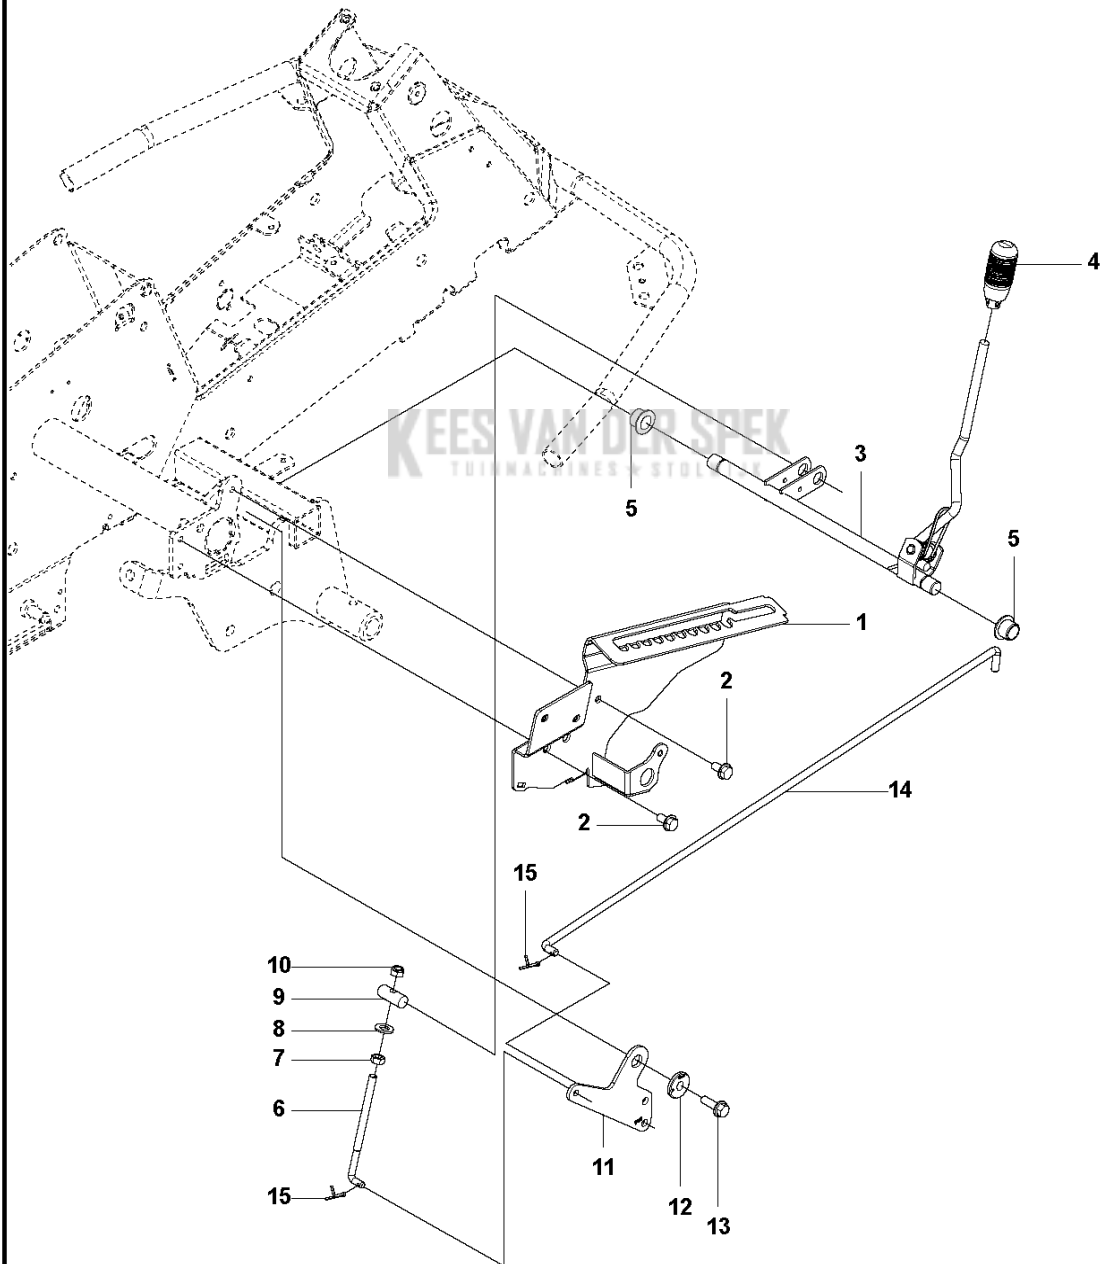

ADJUSTER HEIGHT

RIDERS

PXM_REF	PXM_PARTNO	DESCRIPTION	PXM_REMARK	QTY
1	594701302	BEVESTIGING		1
2	506570103	SCHROEF EHHFM		2
3	577999901	STELSCHROEF		1
4	588164101	HENDEL		1
5	584871302	LAGER		2
6	506908201	HEIGHT ROD		1
7	731231801	ZESKANT MOER		1
8	734117201	RING		1
9	506784601	PENNEN		1
10	732211801	LOCK NUT		1
11	578040701	SCHAKEL		1
12	584288604	RING		1
13	506570105	SCHROEF EHHFM		1
14	523114501	KOPPELINGSTANG		1
15	721618301	SPLIT PIN		2