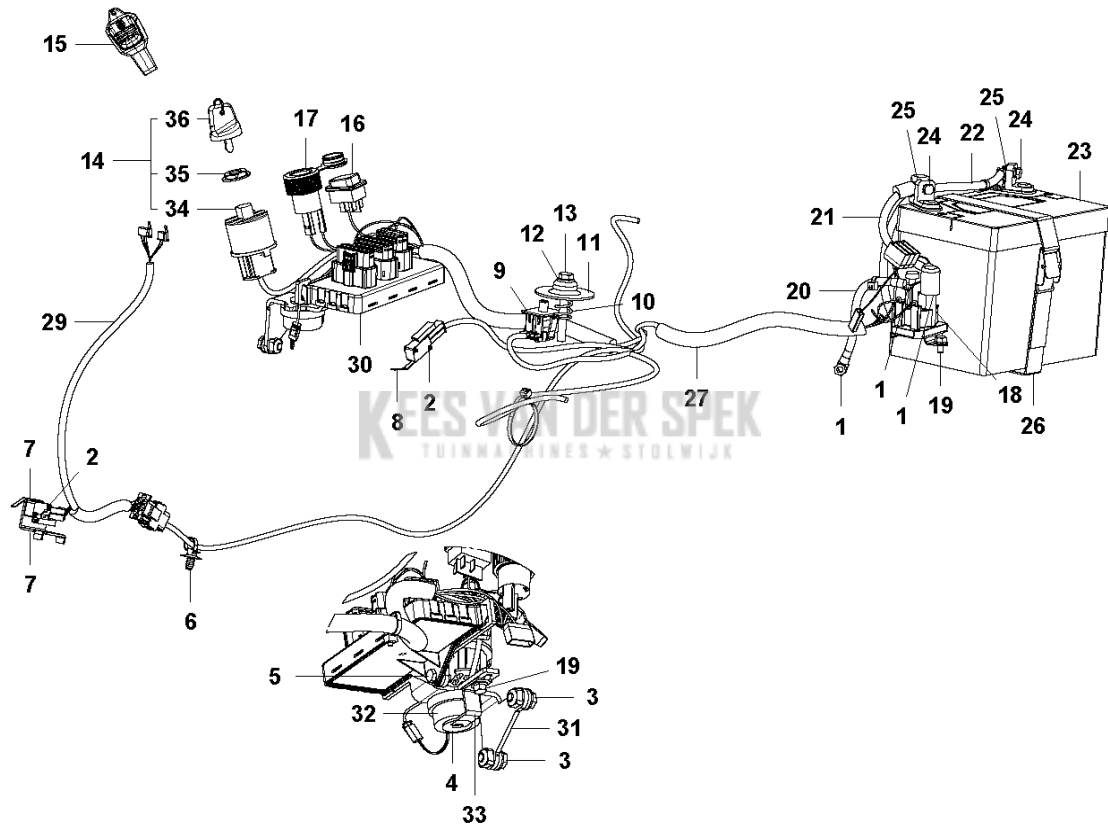

ELECTRICAL

RIDERS

PXM_REF	PXM_PARTNO	DESCRIPTION	PXM_REMARK	QTY
1	506899801	MOER		3
2	544440701	KLINKNAGEL		4
3	506570103	SCHROEF EHHFM		2
4	734116441	RING		1
5	725236861	SCHROEF EHHFT		1
6	579317401	SPANBAND		1
7	544415701	BEVESTIGING		1
8	574316101	SCHAKELAAR		2
9	587648401	SCHAKELAAR		1
10	544441201	VEER		1
11	506909701	VEERRING		1
12	734116401	RING		1
13	725246451	SCHROEF EHHM		1
14	579434301	ONTSTEKING SCHAKELAAR		1
15	586379401	HEFBOOM		1
16	502655701	SCHAKELAAR		1
17	535474801	POWER SOCKET		1
18	544439801	RELAIS		1
19	725236461	SCHROEF EHHFT		2
20	576183901	KABEL		1
21	586223902	KABEL		1
22	576183801	KABEL		1
23	577041601	ACCU		1
24	522622101	SCHROEF EHHM		2
25	522624301	MOER		2
26	506836802	RIEM		1
27	594017702	BEKABELING COMPL.		1
29	593181101	BEKABELING COMPL.		1
30	590568001	BESTURINGSEENHEID		1
31	593820601	BEVESTIGING		1
32	501182101	BUZZER		1
33	589411701	BEVESTIGING		1
34	578261701	ONTSTEKING SCHAKELAAR		1 14
35	544442301	MOER		1 14
36	544442401	ONTSTEKINGS SLEUTEL		1 14