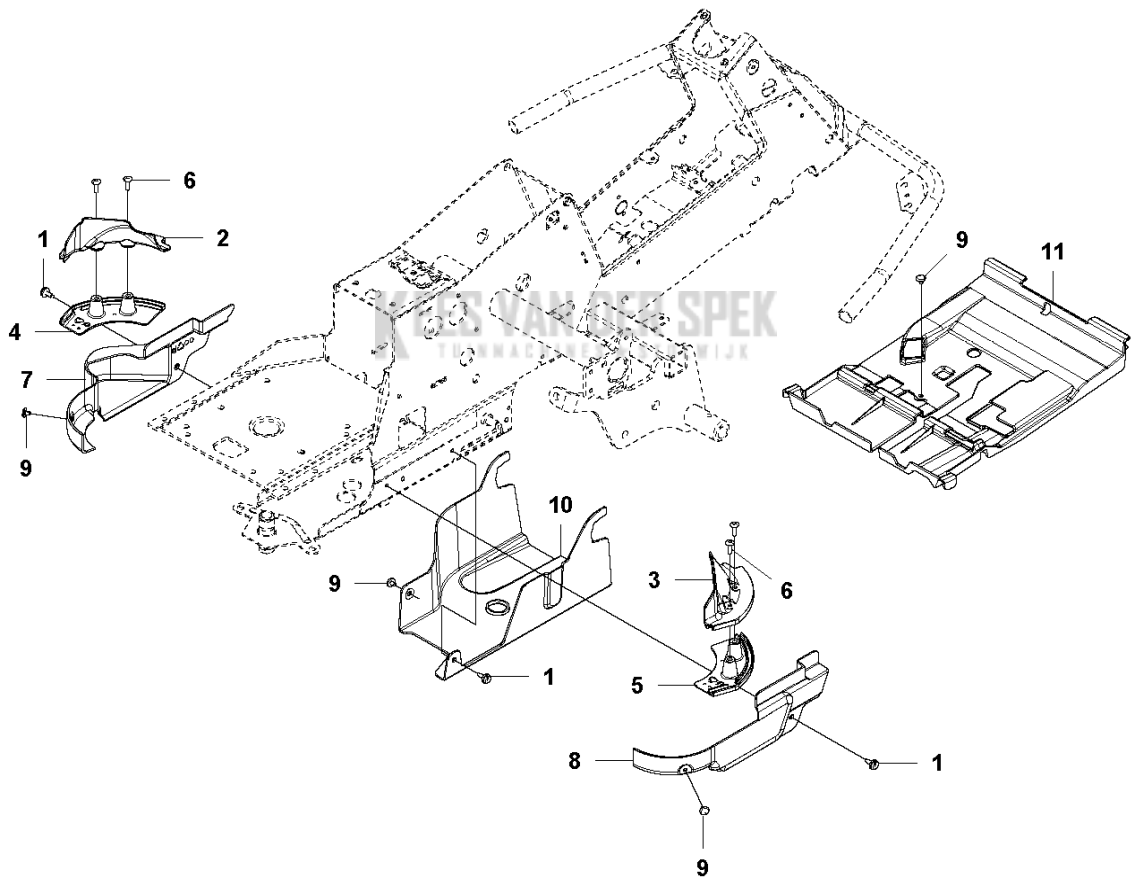

COVER - 3

RIDERS

PXM_REF	PXM_PARTNO	DESCRIPTION	PXM_REMARK	QTY
1	544400501	SCREW		3
2	510222501	RIEMKAP		1
3	510222502	RIEMKAP		1
4	510222701	RIEMKAP		1
5	510222702	RIEMKAP		1
6	535425802	SCHROEF IHANM		4
7	510222303	RIEMKAP		1
8	510222401	RIEMKAP		1
9	522557301	SCREW		4
10	510442001	RIEMKAP		1
11	525563303	RIEMKAP		1