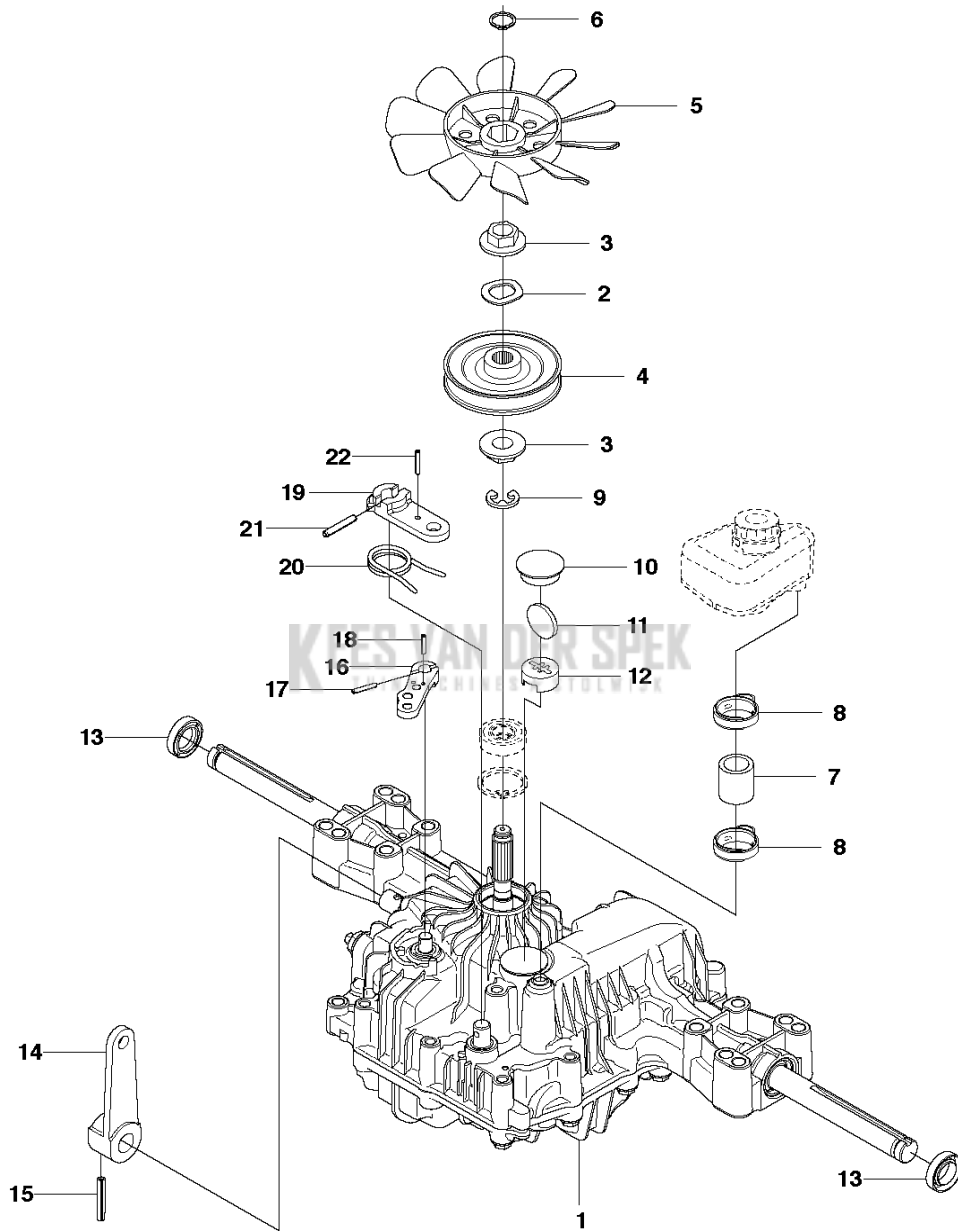

HYDROSTAT K46 EU

RIDERS

PXM_REF	PXM_PARTNO	DESCRIPTION	PXM_REMARK	QTY
1	506986301	TRANSMISSIE		1
2	506986501	VEERRING		1
3	506986601	AFSTAND		2
4	502451901	POELIE		1
5	506986801	VENTILATOR		1
6	735311500	BORGCLIP		1
7	502451601	PIJP		1
8	505131102	SLANGKLEM		2
9	535402807	KLEM		1
10	535402832	PLUG		1
11	505563901	MAGNEET		1
12	502452001	MAGNET HOLDER		1
13	535402837	AFDICHTING		2
14	502453201	CONTROLE HEFBOOM		1
15	586904601	PENNEN		1
16	535402817	HEFBOOM		1
17	586904501	SPANSTIFT		1
18	535402833	PIN RETAINING SCREW		1
19	535402838	HEFBOOM		1
20	535402839	RETURN SPRING		1
21	535402840	PIN RETAINING SCREW		1
22	535402841	PIN RETAINING SCREW		1