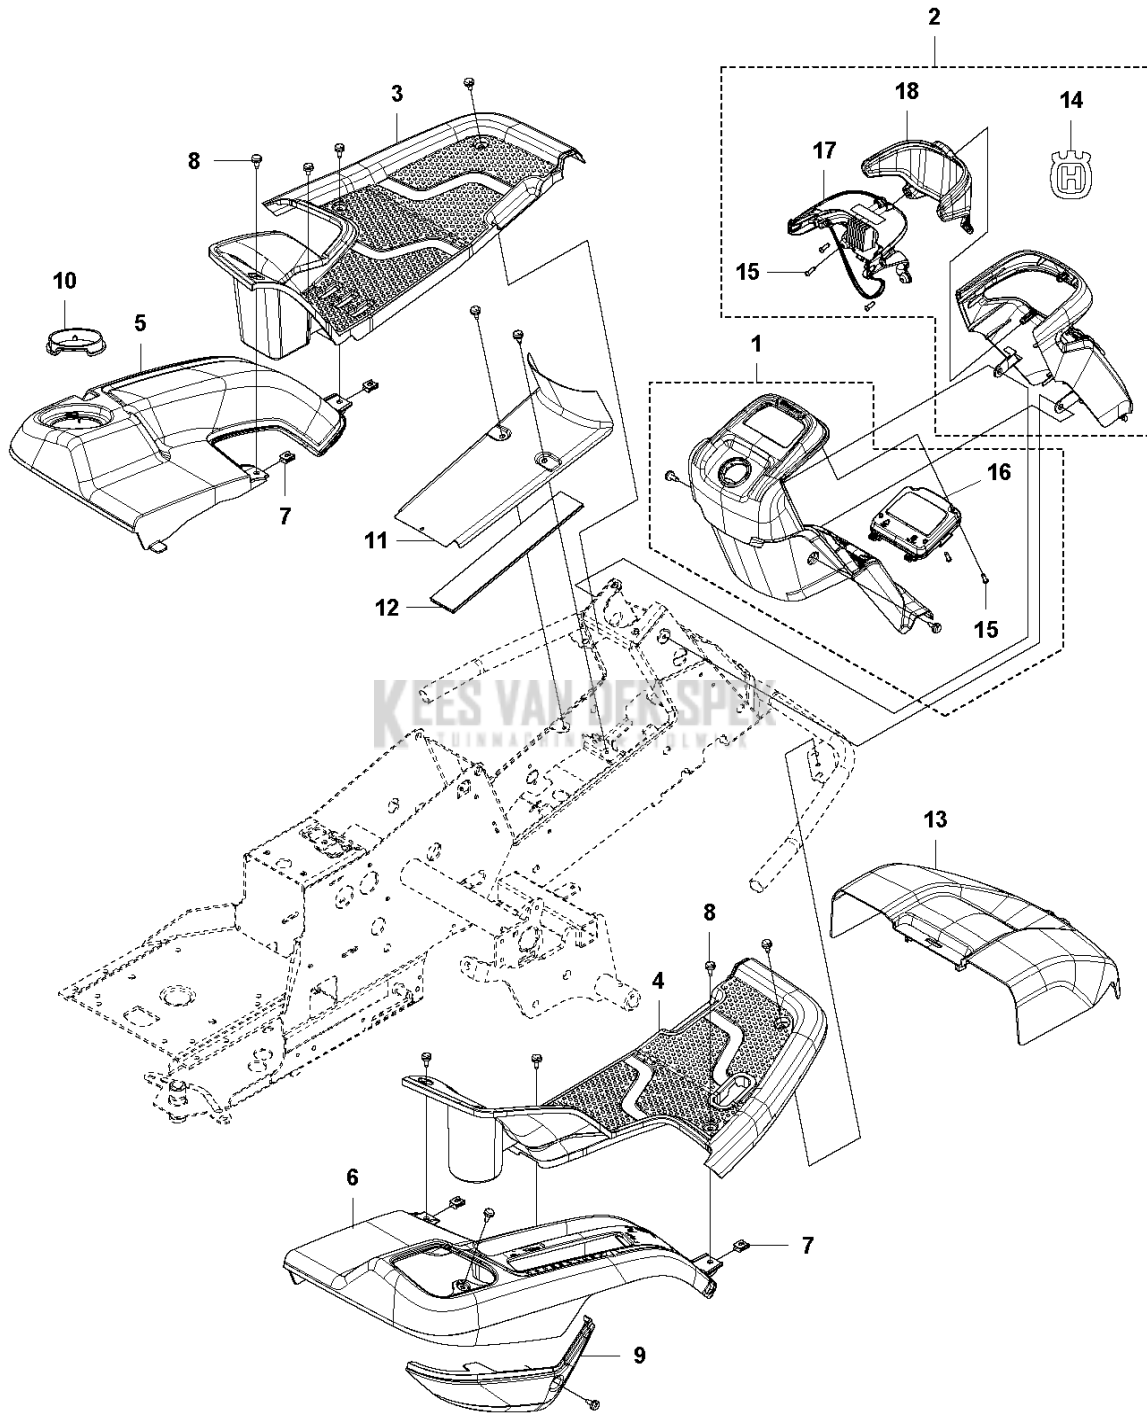

COVER - 2

RIDERS

PXM_REF	PXM_PARTNO	DESCRIPTION	PXM_REMARK	QTY
1	596567201	COVER ASSY		1
2	594706401	COVER ASSY		1
3	577729301	FOOT PLATE		1
4	577729401	FOOT PLATE		1
5	577729501	SPATBORD		1
6	577729601	SPATBORD		1
7	535429101	MOER MET VEER		4
8	544400501	SCREW		14
9	577737501	BEDIENINGS KAP		1
10	577764501	LOCK NUT		1
11	544239201	DEKSEL		1
12	584260101	MAT		1
13	525562401	UNIT DEKSEL		1
14	576973401	STICKER		1 2
15	502435301	SCHROEF ITXPANT		5 1.2
16	593739202	DISPLAY		1 1
17	593728501	KOPLAMP		1 2
18	589495701	DEKSEL		1 2