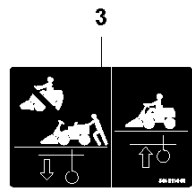

DECALS

RIDERS

PXM_REF	PXM_PARTNO	DESCRIPTION	PXM_REMARK	QTY
1	595274903	STICKER		2
2	578392508	STICKER		1
3	544211401	PLAATJE		2
4	582570001	PLAATJE		1
5	574443201	PLAATJE		1
6	581784004	PLAATJE		1
7	577062001	STICKER		2
8	576973401	STICKER		1