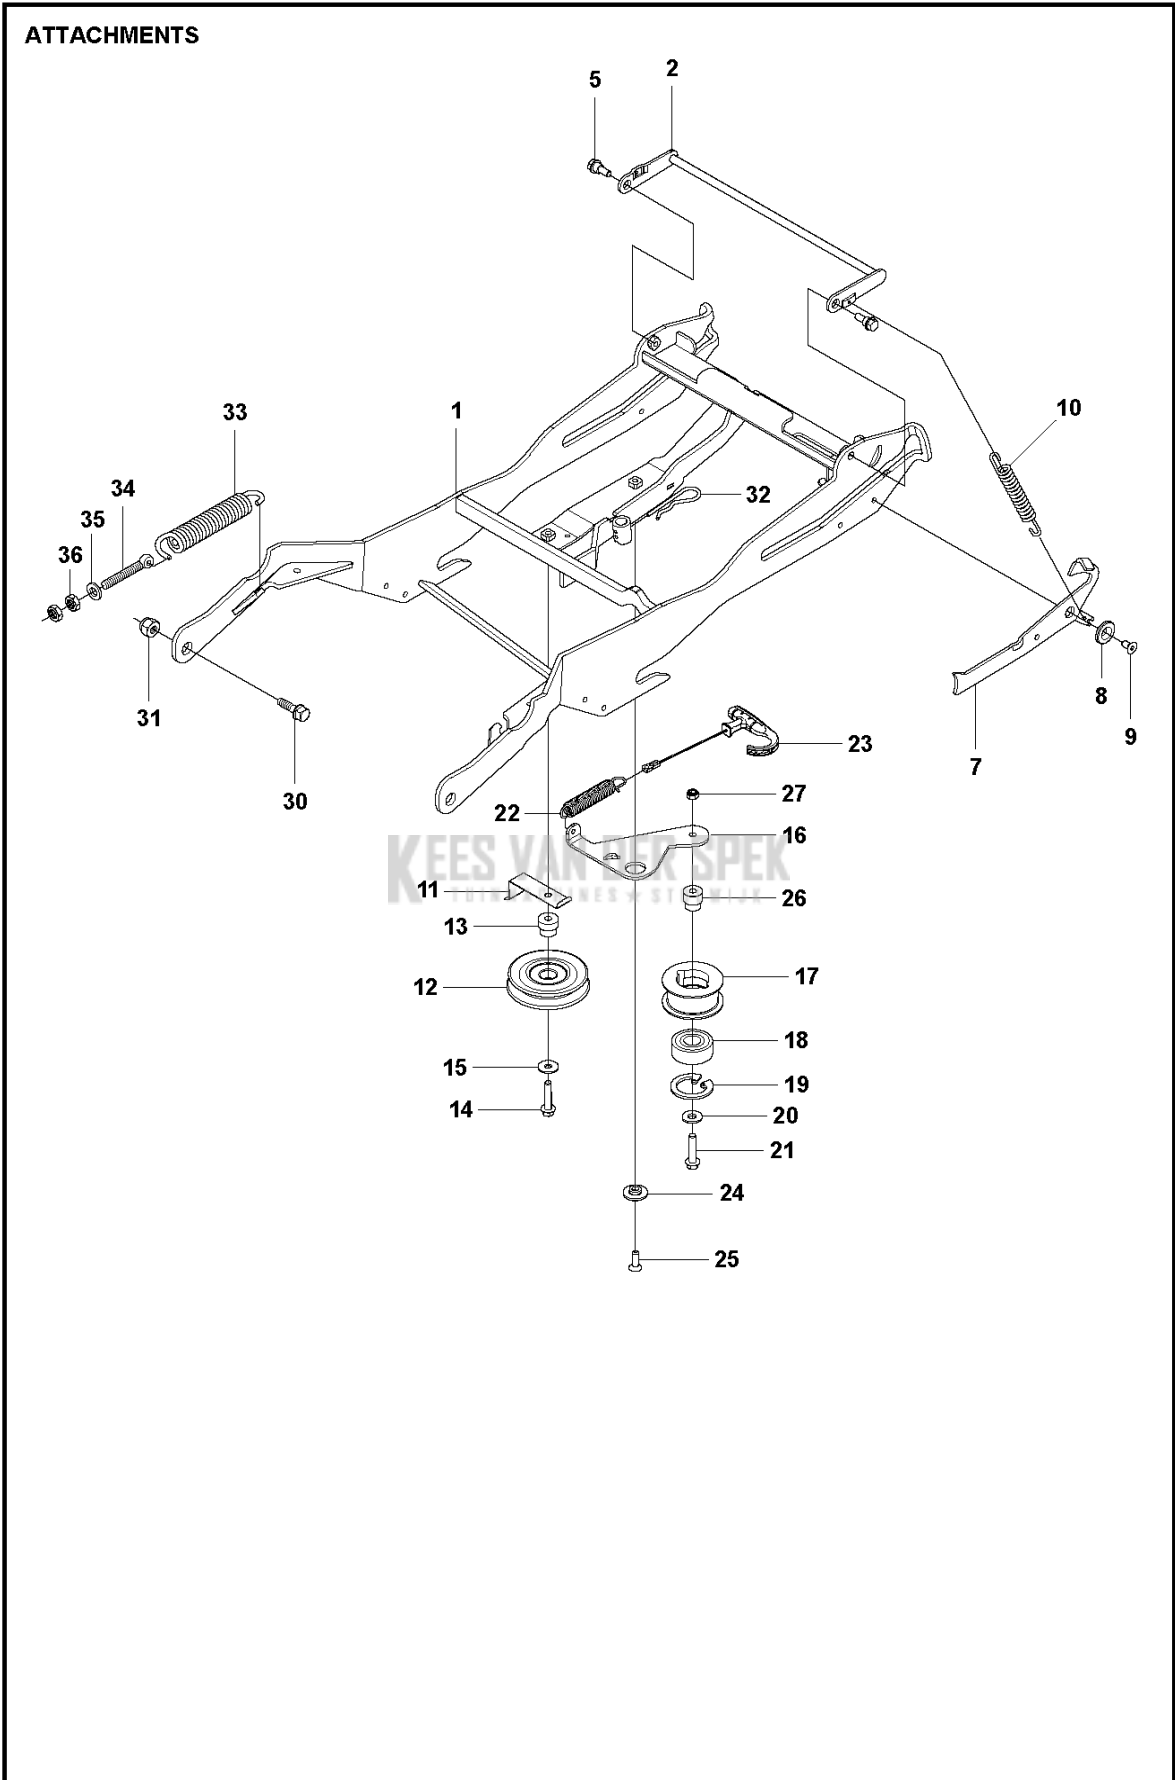

RIDERS

PXM_REF	PXM_PARTNO	DESCRIPTION	PXM_REMARK	QTY
1	523064201	GEREEDSCHAPSFRA		1
2	525475901	HAAK		1
5	506597401	SCHROEF EHHFM		2
7	523116602	HEFBOOM		1
8	506918701	RING		1
9	725644801	SCHROEF IHCSFM		1
10	506535603	TREKVEER		1
11	525486701	RIEMGELEIDER		1
12	506974801	POELJE		1
13	506826802	BUSHING		1
14	725245951	SCHROEF EHHM		1
15	734116441	RING		1
16	577228701	VEL		1
17	505153901	SNAARSPANWIEL COMPL.		1
18	738210404	KOGELLAGER		1
19	735313810	BORGCLIP		1
20	734116441	RING		1
21	725245951	SCHROEF EHHM		1
22	504622401	VEER		1
23	504622102	HANDGREEP COMPL.		1
24	505451701	RING		1
25	725645301	SCHROEF IHCSFM		1
26	535484801	BUSHING		1
27	732211801	LOCK NUT		1
30	506895801	COLLAR SCREW		2
31	732252201	ZESKANTIGE BORGMOER		2
32	506966601	HAIR PIN COTTER		1
33	506837601	VEER		2
34	506837701	RING BOLT		2
35	734117201	RING		2
36	731232001	ZESKANT MOER		4