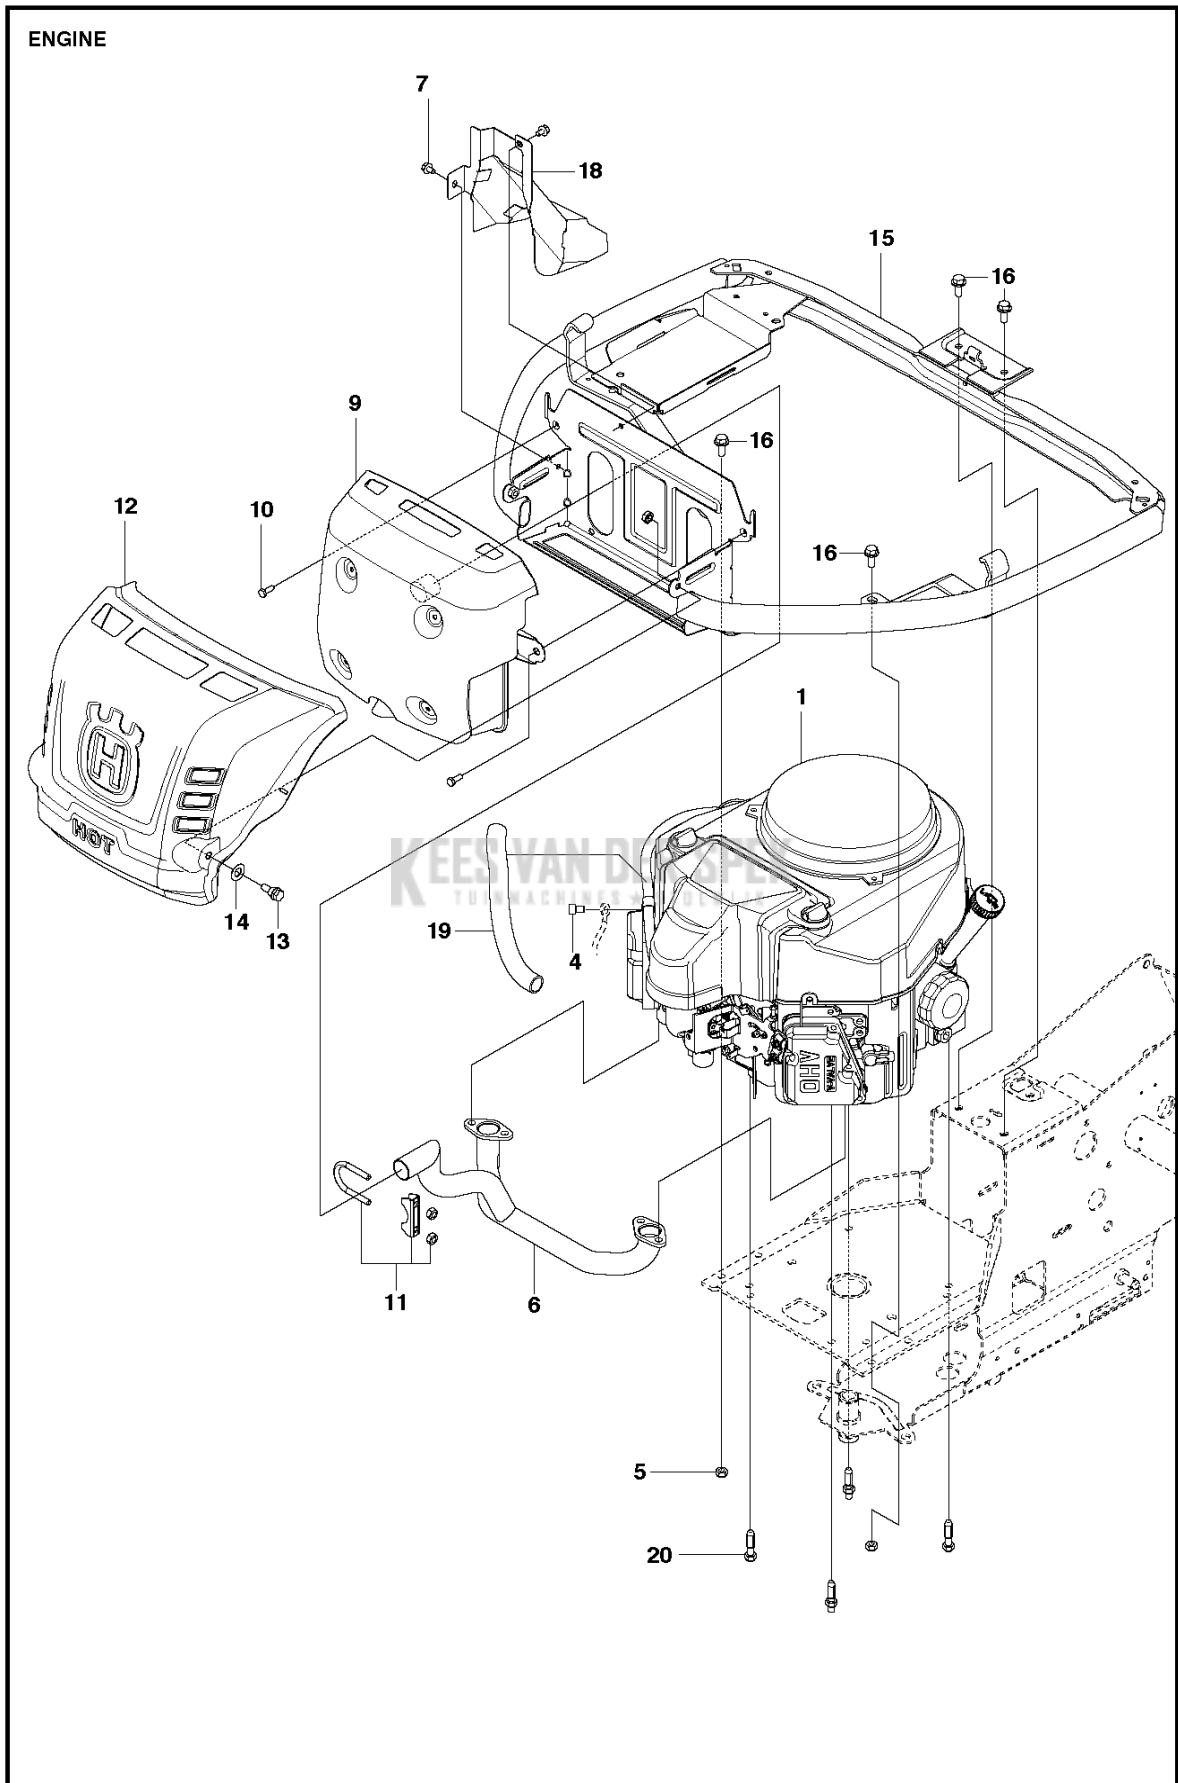

RIDERS

PXM_REF	PXM_PARTNO	DESCRIPTION	PXM_REMARK	QTY
1	577823902	MOTOR		1
4	725544701	SCHROEF IHSCM		1
5	732211801	LOCK NUT		6
6	578118801	VERDEELSTUK		1
7	535475212	SCHROEF EHHFM		2
9	577813601	GELUIDDEMPER		1
10	725236461	SCHROEF EHHFT		4
11	501152201	CLAMP ASSY		1
12	577818502	HITTE SCHILD		1
13	506597401	SCHROEF EHHFM		2
14	506839401	VEERRING		2
15	577849104	MOTOR FRAME		1
16	506570104	SCHROEF EHHFM		4
18	579314901	WARMTEDEFLECTOR		1
19	579396401	SLANGBESCHERMING		1
20	578207501	TAPEIND SCHROEF		4