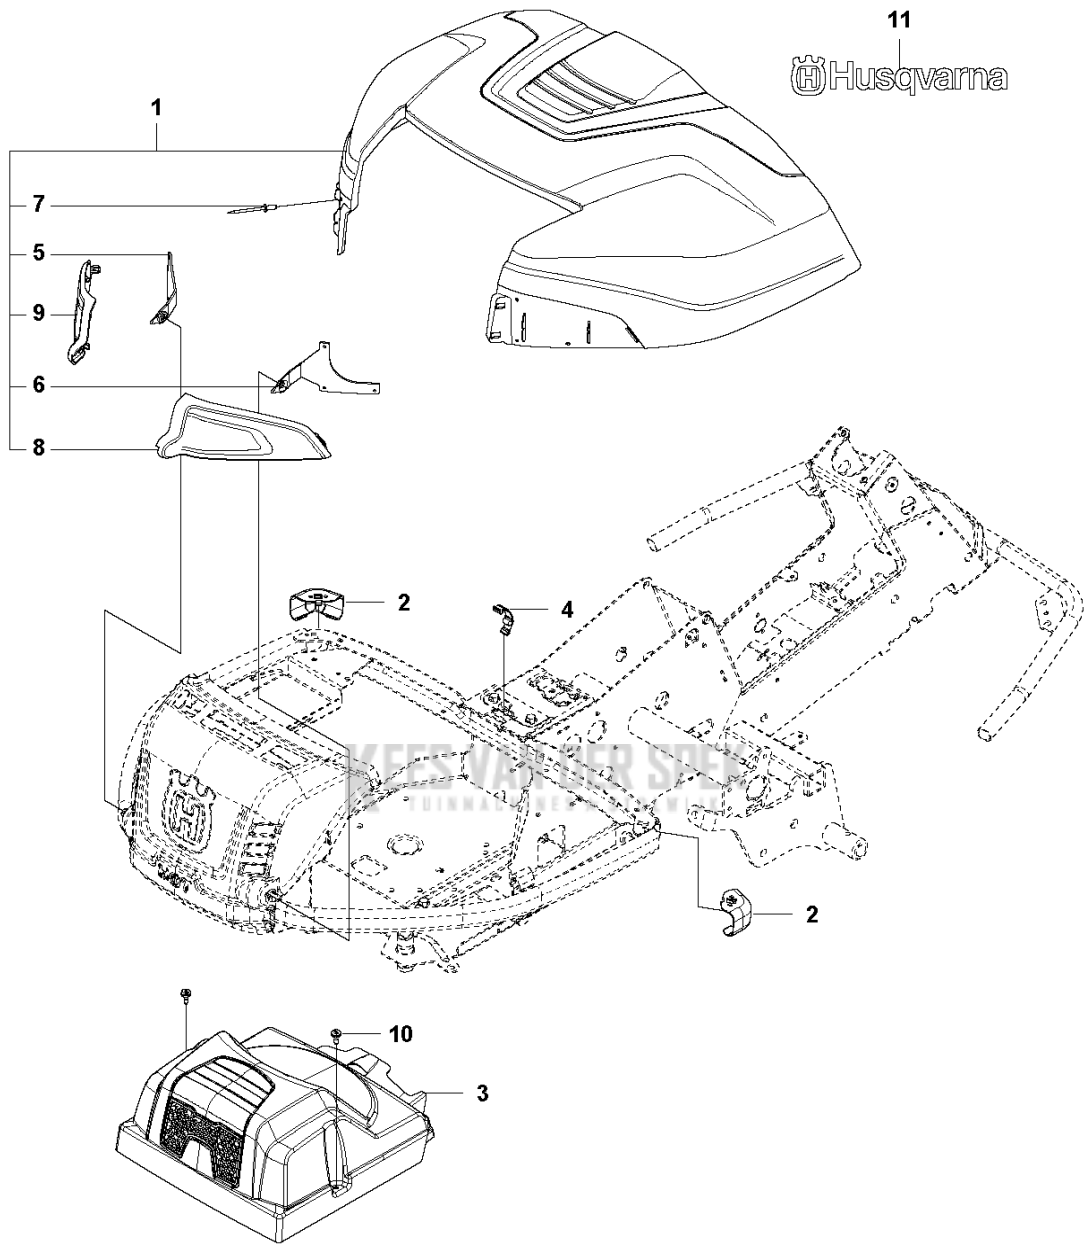

COVER - 1

RIDERS

PXM_REF	PXM_PARTNO	DESCRIPTION	PXM_REMARK	QTY	
1	577614702	MOTORKAP COMPL.		1	
2	577903301	PLUG		2	
3	578261304	TRANSMISSIE KAP		1	
4	588462803	SNAPSLUITING		1	
5	578113701	SCHARNIER		1	1
6	578113702	SCHARNIER		1	1
7	722795402	KLINKNAGEL		6	1
8	577612602	DEKSEL		1	1
9	577612601	DEKSEL		1	1
10	574856201	SCREW		2	
11	577062001	STICKER		2	1