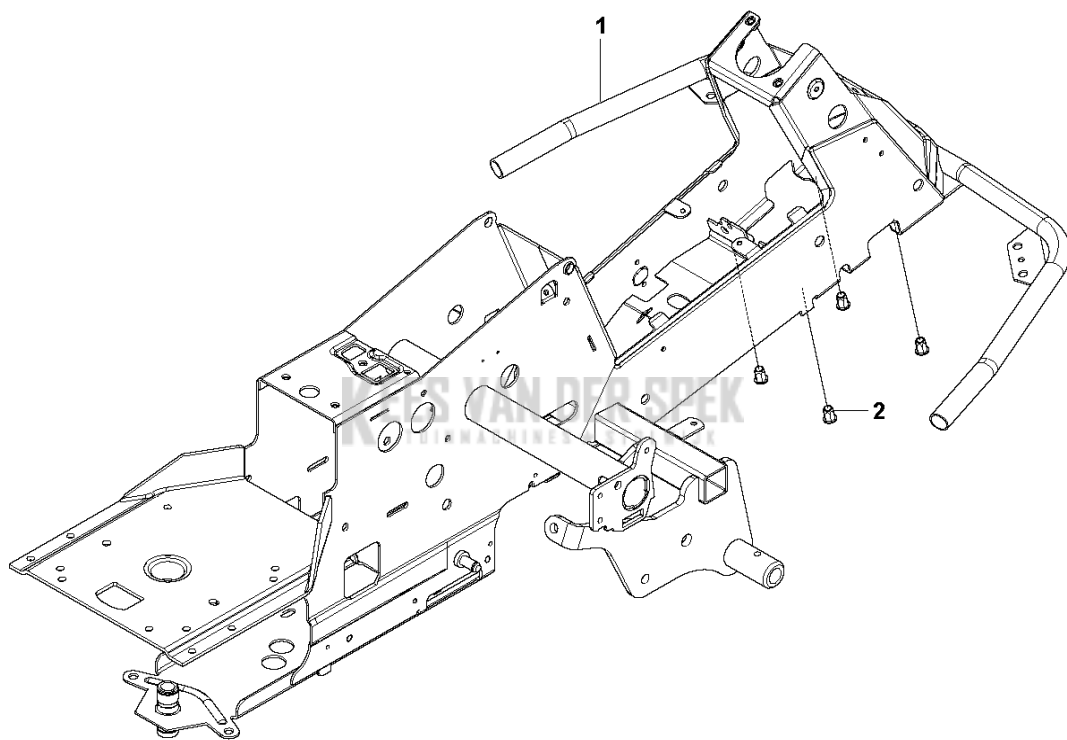

CHASSIS

RIDERS

PXM_REF	PXM_PARTNO	DESCRIPTION	PXM_REMARK	QTY
1	594921402	CHASSIS		1
2	506916201	MOER		4

KEES VAN DER SPEK
TUINMACHINES ★ STOLWIJK