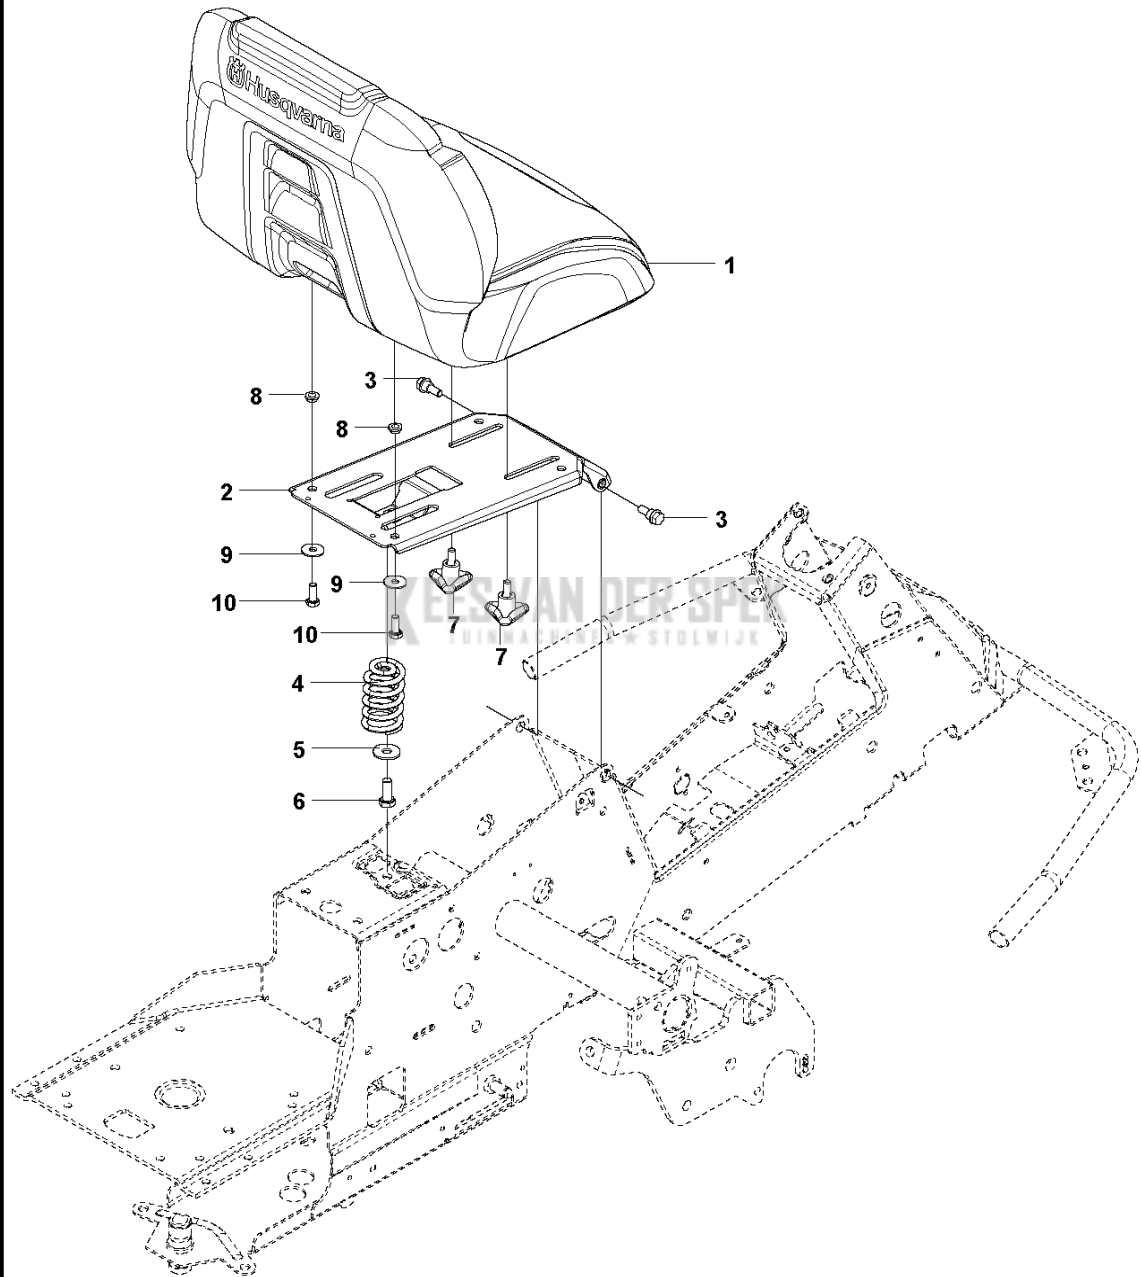

SEAT

RIDERS

PXM_REF	PXM_PARTNO	DESCRIPTION	PXM_REMARK	QTY
1	589345701	ZITTING		1
2	501131501	ZITTINGBEVESTIGING COMPL.		1
3	506597401	SCHROEF EHHFM		2
4	506915301	DRUKVEER		1
5	734117441	RING		1
6	725249371	SCHROEF EHHM		1
7	585065202	KNOP		2
8	506565301	BUSHING		2
9	734116441	RING		2
10	725245171	SCHROEF EHHM		2