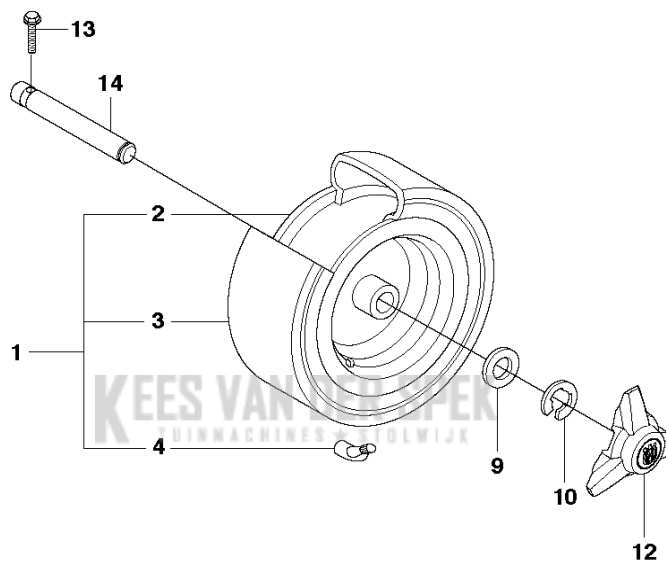

WHEELS & TIRES

RIDERS

PXM_REF	PXM_PARTNO	DESCRIPTION	PXM_REMARK	QTY
1	523012202	WIEL		2
2	523034501	VELG		1 1
3	523034602	BAND		1 1,5
4	523034701	VENTIEL		1 1,5
5	523012602	WIEL		2
6	523034801	VELG		1 5
7	506504805	RING		4
8	506596203	AFSTANDHULS		2
9	506504803	RING		2
10	506899001	E-CLIP		4
11	544353501	NAAFDOOP		2
12	544353502	NAAFDOOP		2
13	725245961	SCHROEF EHHFT		2
14	535470801	WIELAS		2