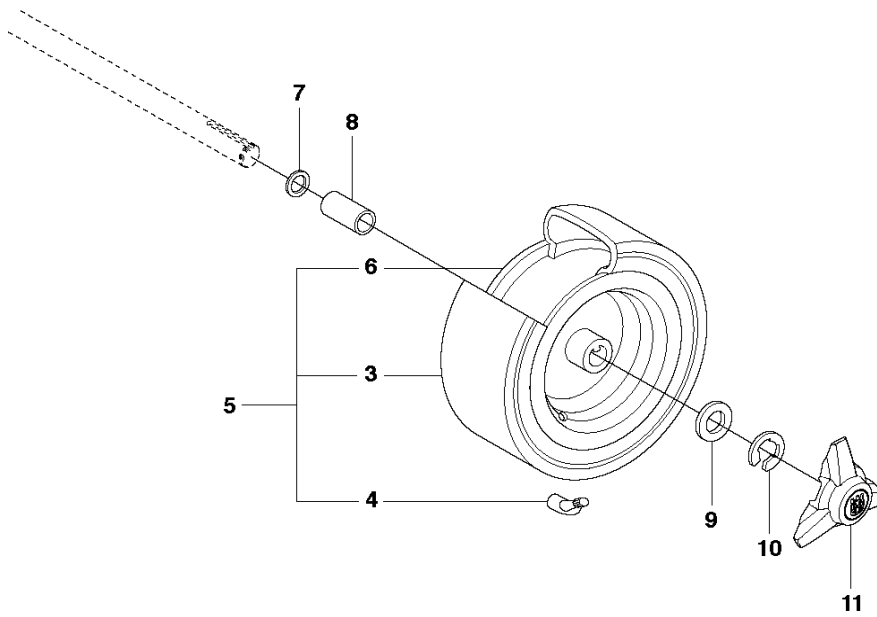

WHEELS & TIRES

RIDERS

PXM_REF	PXM_PARTNO	DESCRIPTION	PXM_REMARK	QTY
1	523012202	WIEL		2
2	523034501	VELG		1 1
3	523034602	BAND		1 1,5
4	523034701	VENTIEL		1 1,5
5	523012602	WIEL		2
6	523034801	VELG		1 5
7	506504805	RING		4
8	506596203	AFSTANDHULS		2
9	506504803	RING		2
10	506899001	E-CLIP		4
11	544353501	NAAFDOOP		2
12	544353502	NAAFDOOP		2
13	725245961	SCHROEF EHHFT		2
14	535470801	WIELAS		2