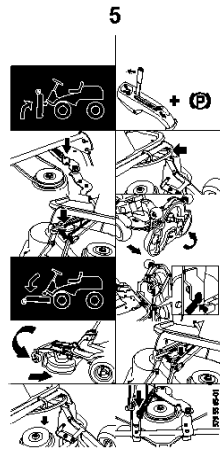

DECALS

RIDERS

PXM_REF	PXM_PARTNO	DESCRIPTION	PXM_REMARK	QTY
1	578364514	STICKER		2
2	578392507	STICKER		1
3	544211401	PLAATJE		2
4	582570001	PLAATJE		1
5	579556501	STICKER		1
6	581784005	PLAATJE		1
7	577062001	STICKER		2
8	576973401	STICKER		1