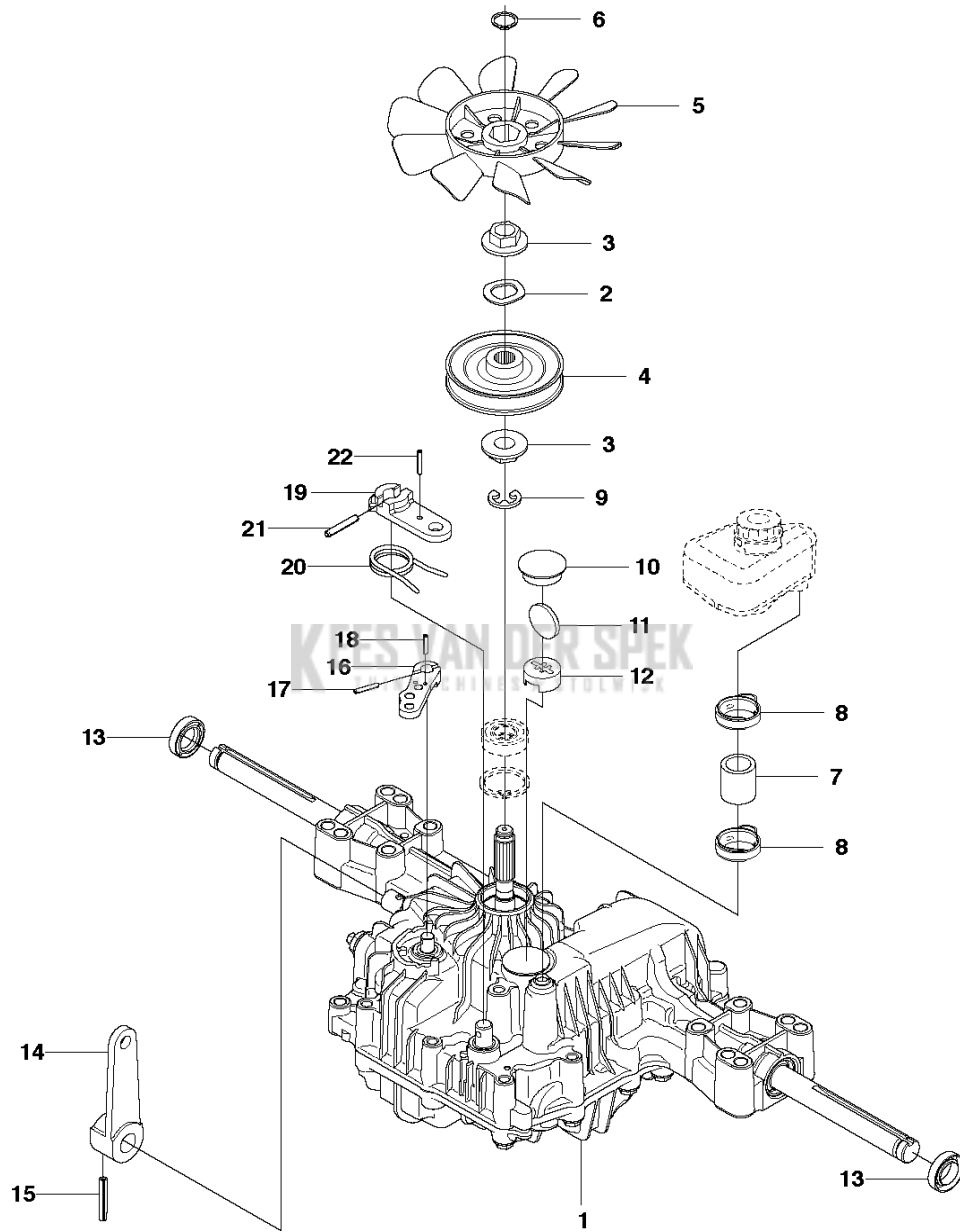

HYDROSTAT K46 EU

RIDERS

PXM_REF	PXM_PARTNO	DESCRIPTION	PXM_REMARK	QTY
1	506986301	TRANSMISSIE		1
2	506986501	VEERRING		1
3	506986601	AFSTAND		2
4	502451901	POELIE		1
5	506986801	VENTILATOR		1
6	735311500	BORGCLIP		1
7	502451601	PIJP		1
8	505131102	SLANGKLEM		2
9	535402807	KLEM		1
10	535402832	PLUG		1
11	505563901	MAGNEET		1
12	502452001	MAGNET HOLDER		1
13	535402837	AFDICHTING		2
14	502453201	CONTROLE HEFBOOM		1
15	586904601	PENNEN		1
16	535402817	HEFBOOM		1
17	586904501	SPANSTIFT		1
18	535402833	PIN RETAINING SCREW		1
19	535402838	HEFBOOM		1
20	535402839	RETURN SPRING		1
21	535402840	PIN RETAINING SCREW		1
22	535402841	PIN RETAINING SCREW		1