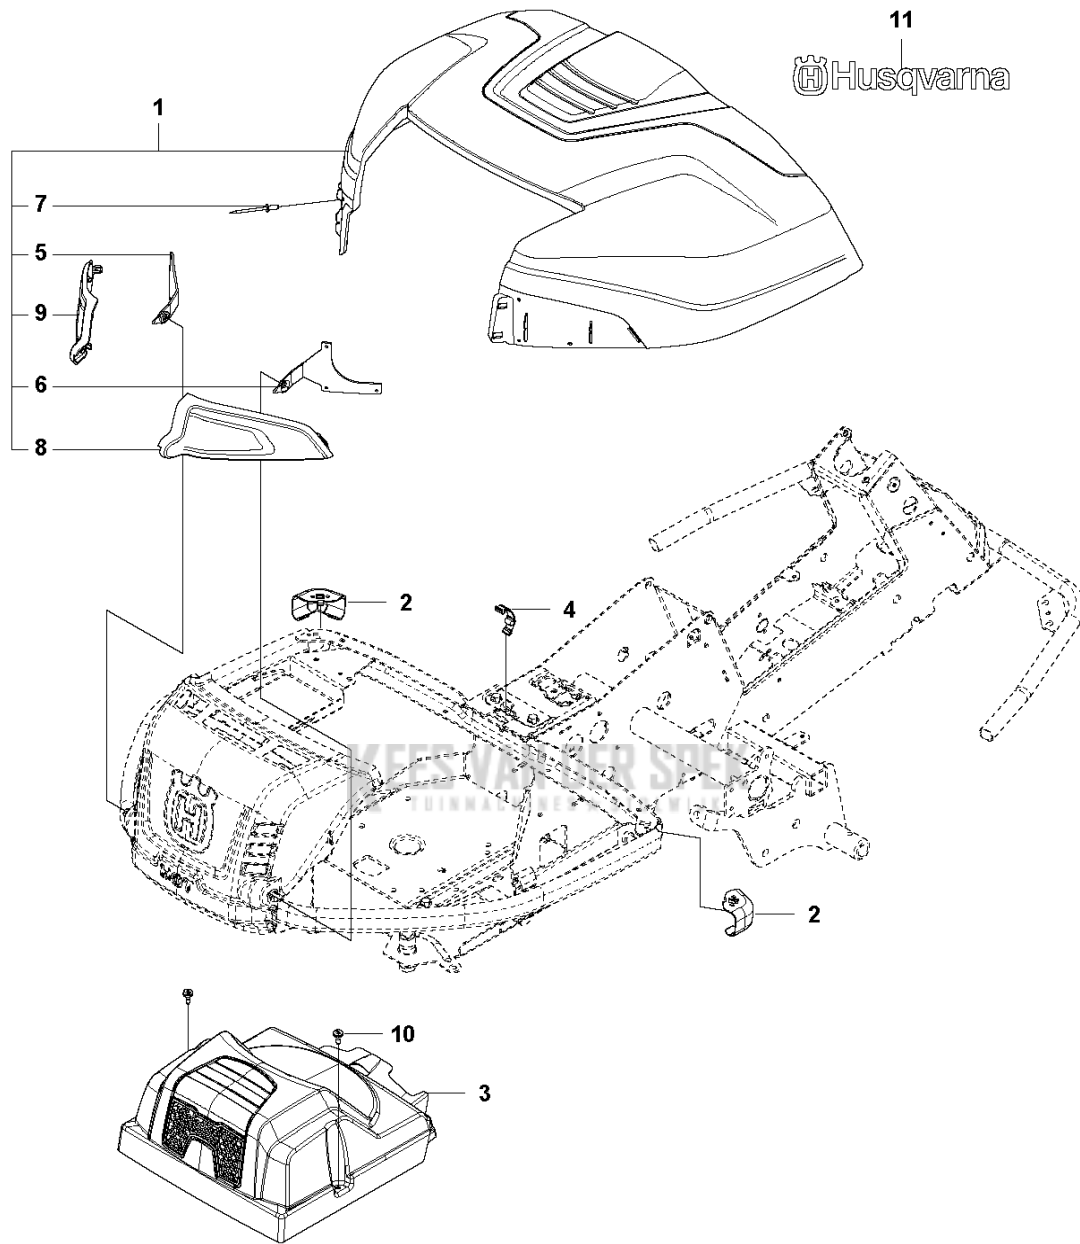

COVER - 1

RIDERS

PXM_REF	PXM_PARTNO	DESCRIPTION	PXM_REMARK	QTY	
1	577614703	MOTORKAP COMPL.		1	
2	577903301	PLUG		2	
3	578261304	TRANSMISSIE KAP		1	
4	588462803	SNAPSLUITING		1	
5	578113701	SCHARNIER		1	1
6	578113702	SCHARNIER		1	1
7	722795402	KLINKNAGEL		6	1
8	577612602	DEKSEL		1	1
9	577612601	DEKSEL		1	1
10	574856201	SCREW		2	
11	577062001	STICKER		2	1