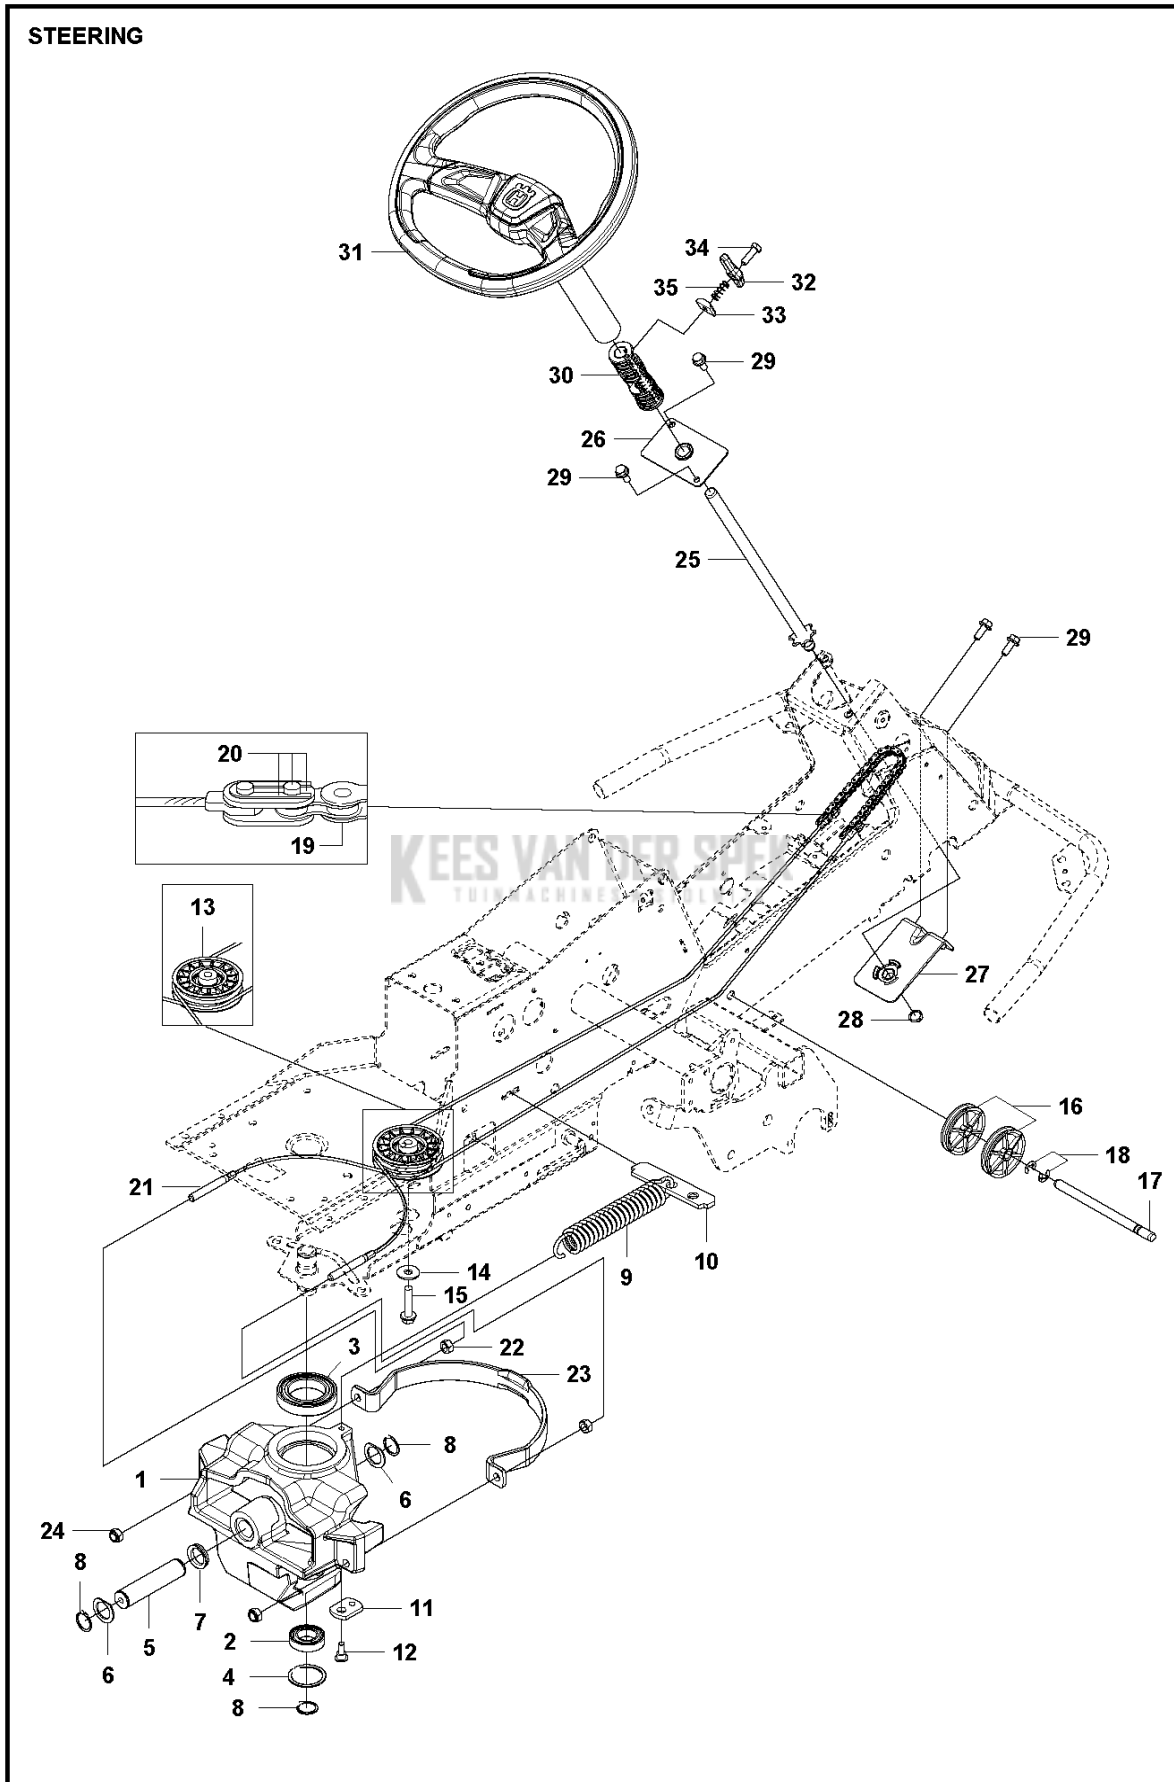

STEERING

RIDERS

PXM_REF	PXM_PARTNO	DESCRIPTION	PXM_REMARK	QTY
1	577659301	SPINDEL		1
2	738210504	KOGELLAGER		1
3	738211004	KOGELLAGER		1
4	735314010	BORGCLIP		1
5	506985901	SCHOMMELAS		1
6	506773401	RING		2
7	740681421	V-RING		1
8	735312600	BORGCLIP		3
9	506671901	VEER		1
10	590735401	VEERBEVESTIGING		1
11	506670801	SCHAKEL		1
12	506597401	SCHROEF EHHFM		1
13	576492501	POELIE		1
14	734117441	RING		1
15	506675403	SCHROEF EHHFM		1
16	506522401	KOORDSCHIJF		2
17	506539404	AS		1
18	735311420	E-CLIP		2
19	506554601	KETTING		1
20	506554701	VERBINDING		2
21	501604804	KABEL COMPL.		2
22	731232001	ZESKANT MOER		2
23	544427301	KABELGELEIDER		1
24	732212051	MOER		2
25	593947201	STUURSTANG		1
26	584155601	BEVESTIGING		1
27	583899701	BEVESTIGING		1
28	735311700	BORGCLIP		1
29	506570104	SCHROEF EHHFM		4
30	587080901	MEENEMER		1
31	593166104	STUURWIEL		1
32	593149501	HENDEL		1
33	593605201	VASTZETPLAAT		1
34	593149401	PEN		1
35	593868801	VEER		1

KEES VAN DER SPEK
TUINMACHINES ★ STOLWIJK