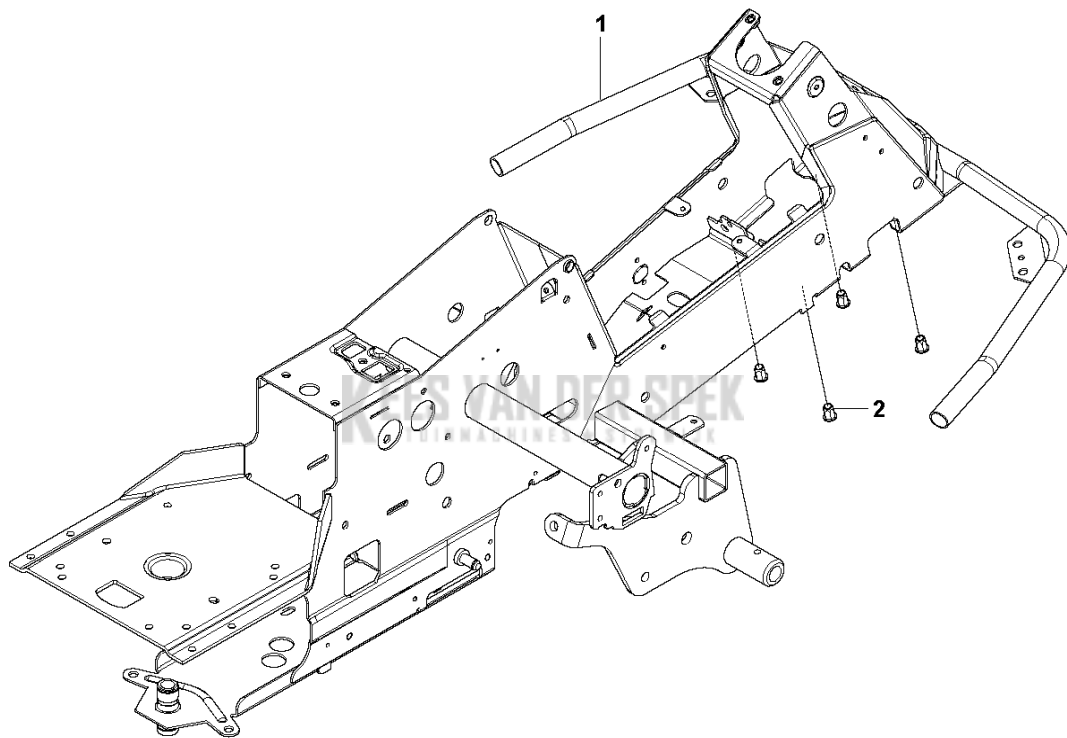

CHASSIS

RIDERS

PXM_REF	PXM_PARTNO	DESCRIPTION	PXM_REMARK	QTY
1	594921402	CHASSIS		1
2	506916201	MOER		4

KEES VAN DER SPEK
TUINMACHINES ★ STOLWIJK