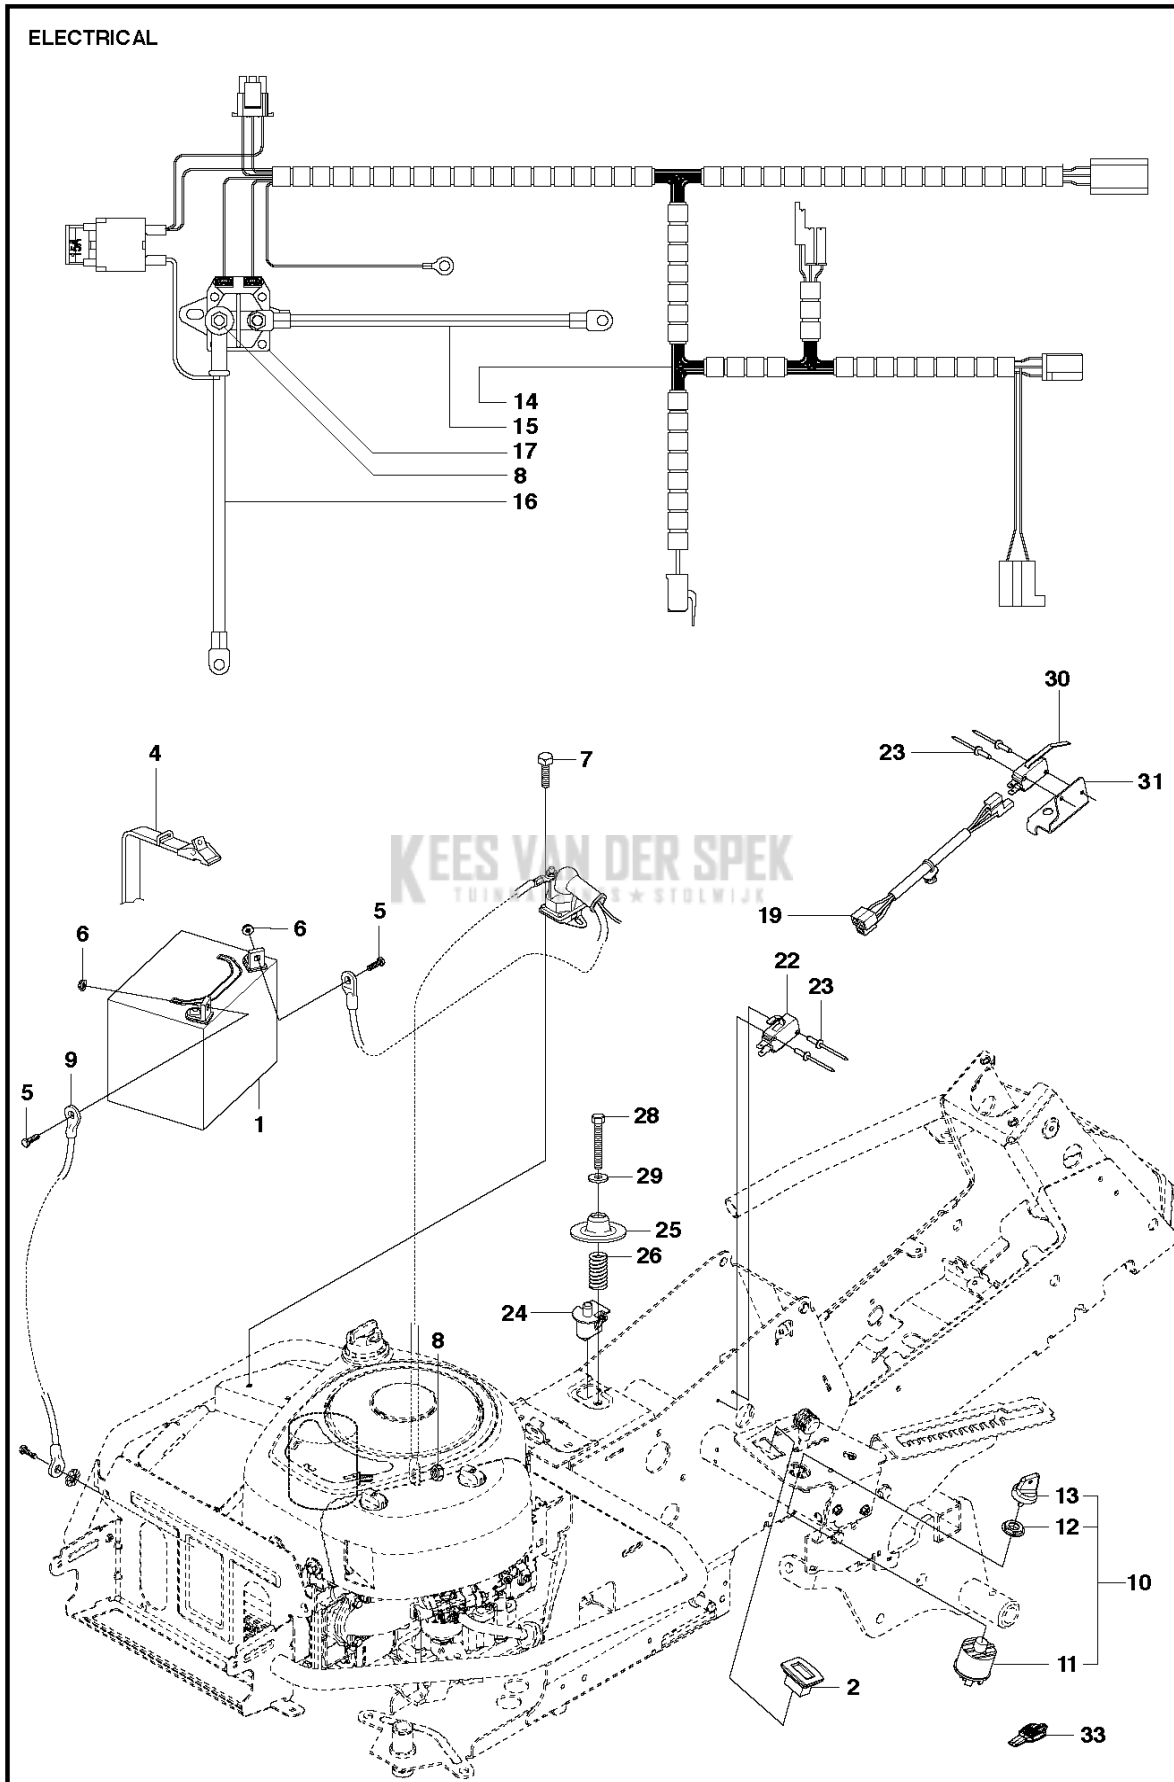

RIDERS

PXM_REF	PXM_PARTNO	DESCRIPTION	PXM_REMARK	QTY
1	577041601	ACCU		1
2	587764301	URENTELLER		1
4	506836802	RIEM		1
5	522622101	SCHROEF EHHM		2
6	522624301	MOER		2
7	725236461	SCHROEF EHHFT		1
8	506899801	MOER		3
9	576183801	KABEL		1
10	544442101	ONTSTEKING SCHAKELAAR		1
11	544442201	ONTSTEKING SCHAKELAAR		1 10
12	544442301	MOER		1 10
13	544442401	ONTSTEKINGS SLEUTEL		1 10
14	578338301	BEKABELING		1
15	576183901	KABEL		1
16	586223901	KABEL		1
17	544439801	RELAIS		1
19	576185401	BEKABELING		1
22	574316101	SCHAKELAAR		1
23	544440701	KLINKNAGEL		4
24	506909601	SCHAKELAAR		1
25	506909701	VEERRING		1
26	544441201	VEER		1
28	725246451	SCHROEF EHHM		1
29	734116401	RING		1
30	574316101	SCHAKELAAR		1
31	544415701	BEVESTIGING		1
33	586379401	HEFBOOM		1