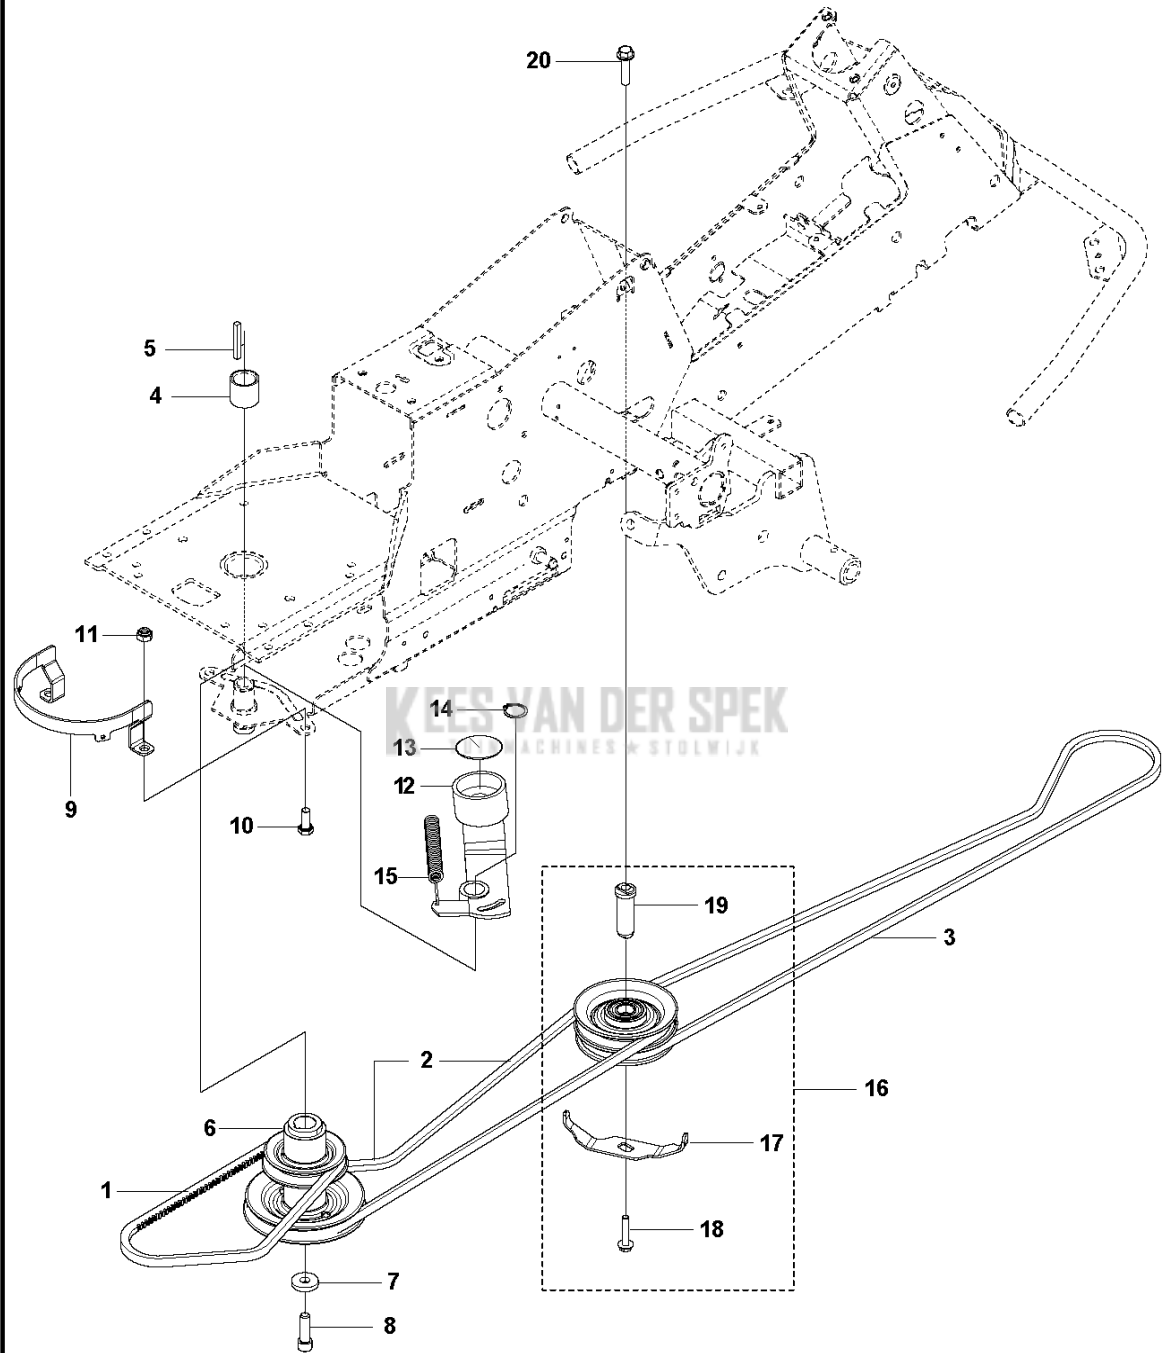

TRANSMISSION

RIDERS

PXM_REF	PXM_PARTNO	DESCRIPTION	PXM_REMARK	QTY
1	589531201	RIEM		1
2	589530401	RIEM		1
3	594977801	RIEM		1
4	506509201	AFSTANDHULS		1
5	506555901	KEG		1
6	535482401	POELIE		1
7	506597501	RING		1
8	506556002	SCREW UNC		1
9	587425201	RIEMGELEIDER		1
10	725249371	SCHROEF EHHM		2
11	732212051	MOER		2
12	535484401	RIEMSPANNER COMPL.		1
13	535485001	AFDICHTING		1
14	735312600	BORGCLIP		1
15	506665601	VEER		1
16	581916301	POELIE		1
17	544405301	RIEMGELEIDER		1 16
18	586320401	SCREW		1 16
19	581916401	AS		1 16
20	506675402	SCHROEF EHHFM		1