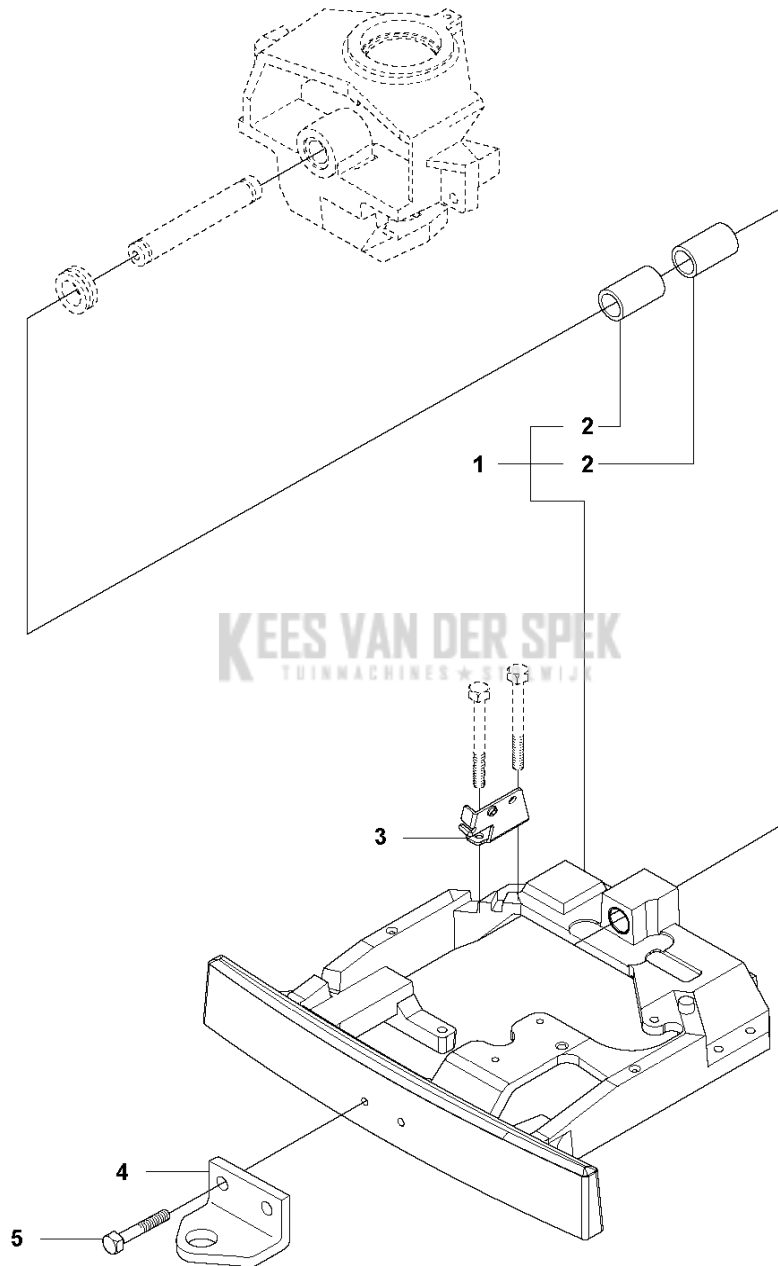

CHASSIS, REAR - 1

RIDERS

PXM_REF	PXM_PARTNO	DESCRIPTION	PXM_REMARK	QTY
1	582244601	BEVESTIGING		1
2	506986102	GLIDLAGER		2
3	506987701	BEVESTIGING		1
4	506889901	HAAK		1
5	725249371	SCHROEF EHHM		2