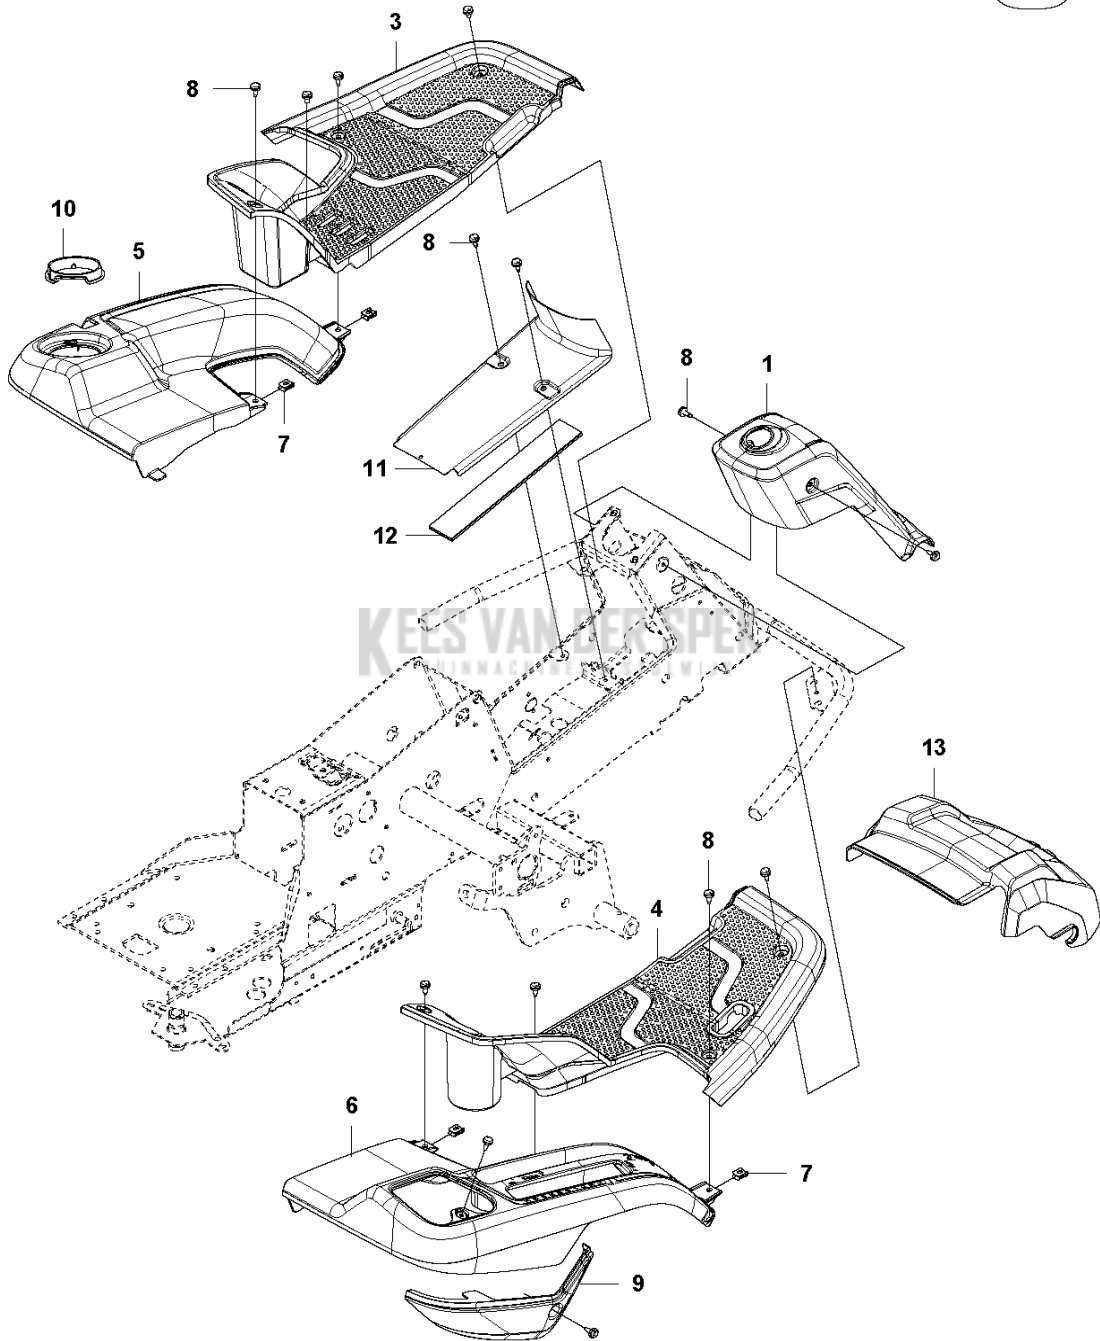

COVER - 2

RIDERS

PXM_REF	PXM_PARTNO	DESCRIPTION	PXM_REMARK	QTY
1	577615801	DEKSEL		1
3	577729301	FOOT PLATE		1
4	577729401	FOOT PLATE		1
5	577729501	SPATBORD		1
6	577729601	SPATBORD		1
7	535429101	MOER MET VEER		4
8	544400501	SCREW		14
9	577737501	BEDIENINGS KAP		1
10	577764501	LOCK NUT		1
11	544239201	DEKSEL		1
12	584260101	MAT		1
13	578776301	UNIT DEKSEL		1
14	576973401	STICKER		1