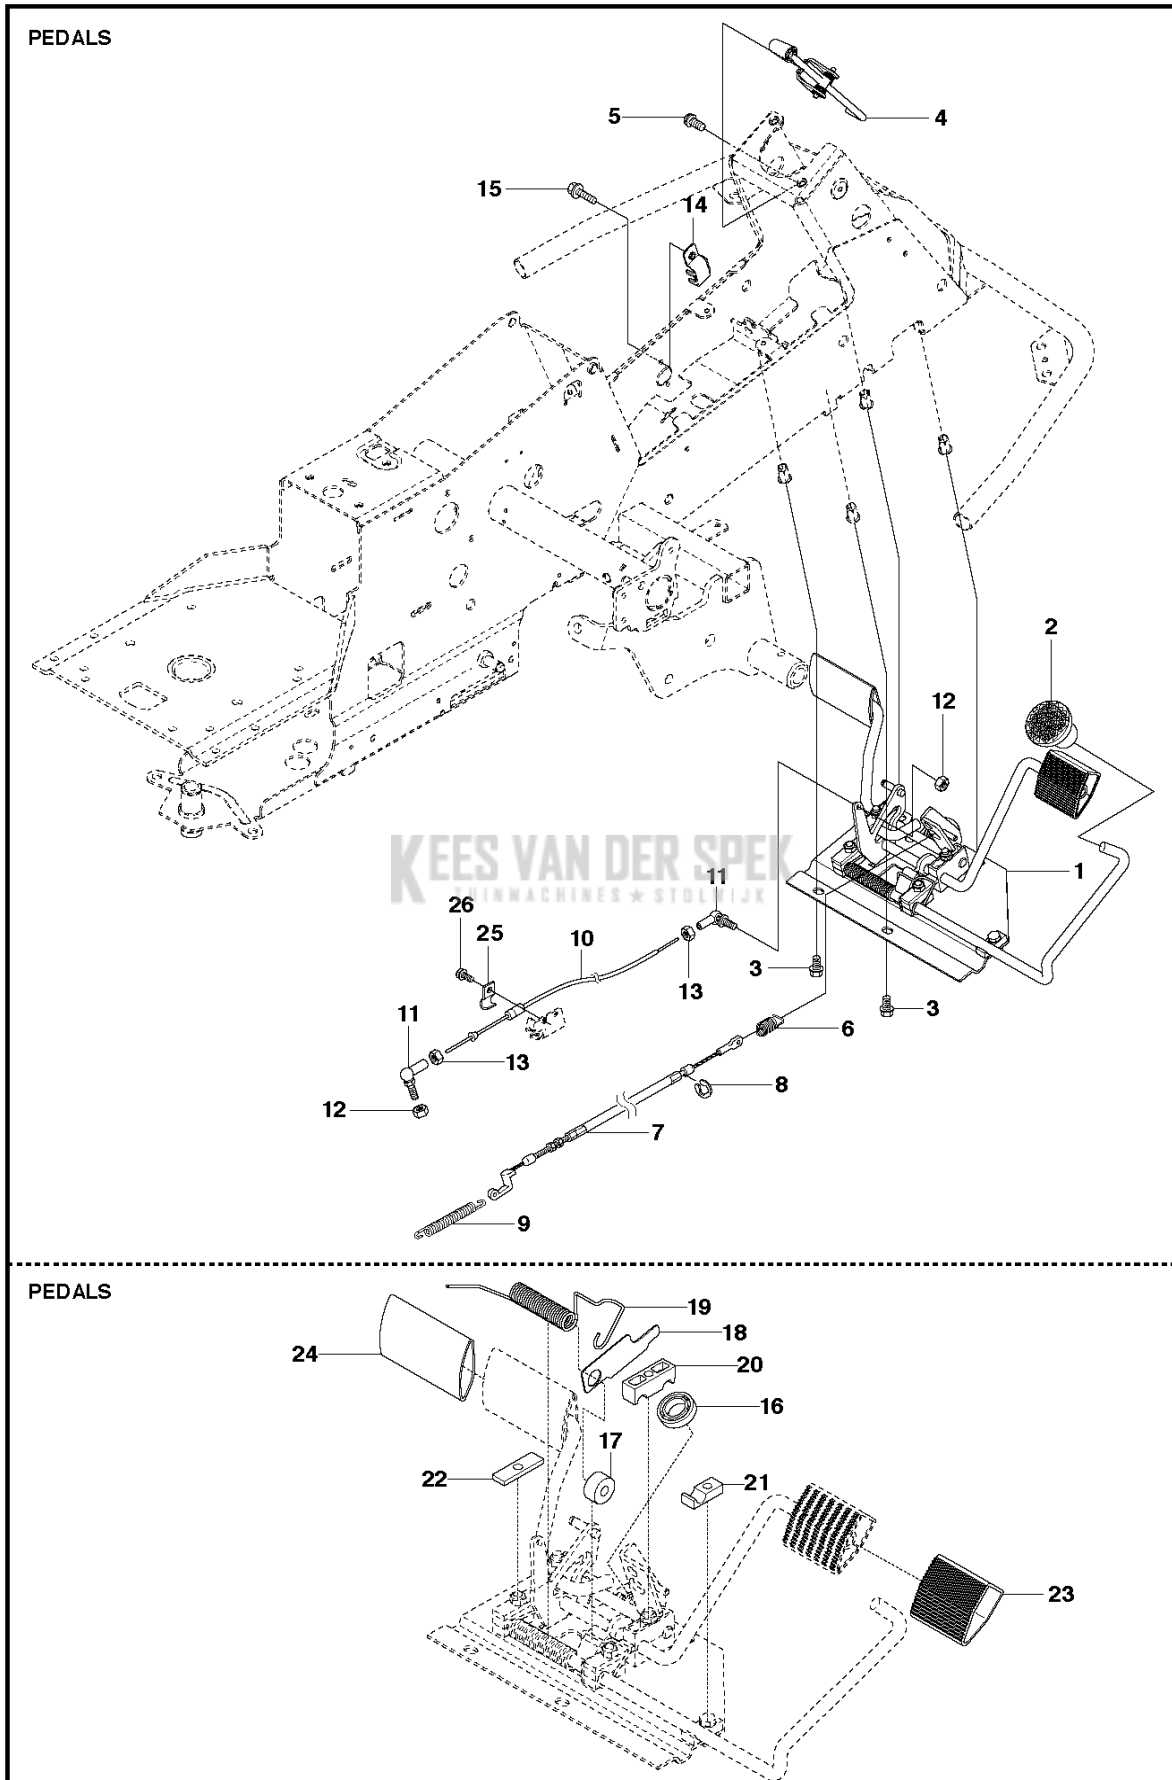

RIDERS

PXM_REF	PXM_PARTNO	DESCRIPTION	PXM_REMARK	QTY
1	586969301	PEDAALPLAAT COMPL.		1
2	586727401	KNOP		1
3	506570104	SCHROEF EHHFM		4
4	544403101	REMHEFBOOM COMPL.		1
5	725236461	SCHROEF EHHFT		2
6	506946301	REMVEER		1
7	506992701	REM KABEL		1
8	735310920	E-CLIP		1
9	506535603	TREKVEER		1
10	574411101	BEDIENINGS KABEL		1
11	578776801	KOGELGEWRIJCHT		2
12	732211601	LOCK NUT		2
13	731231401	ZESKANT MOER		2
14	522430801	BEVESTIGING		1
15	725236461	SCHROEF EHHFT		1
16	738210204	KOGELLAGER		1
17	535480201	ROL		1
18	535480601	BESCHERMINGSPLAAT		1
19	535480701	VEER		1
20	535480801	LAGERBLOK		4
21	535480901	LAGERBLOK		1
22	535481001	VERSTEVIGINGSPLAAT		1
23	586966401	PEDAAL		1
24	586966402	PEDAAL		1
25	506566501	KLEM		1
26	725236461	SCHROEF EHHFT		1