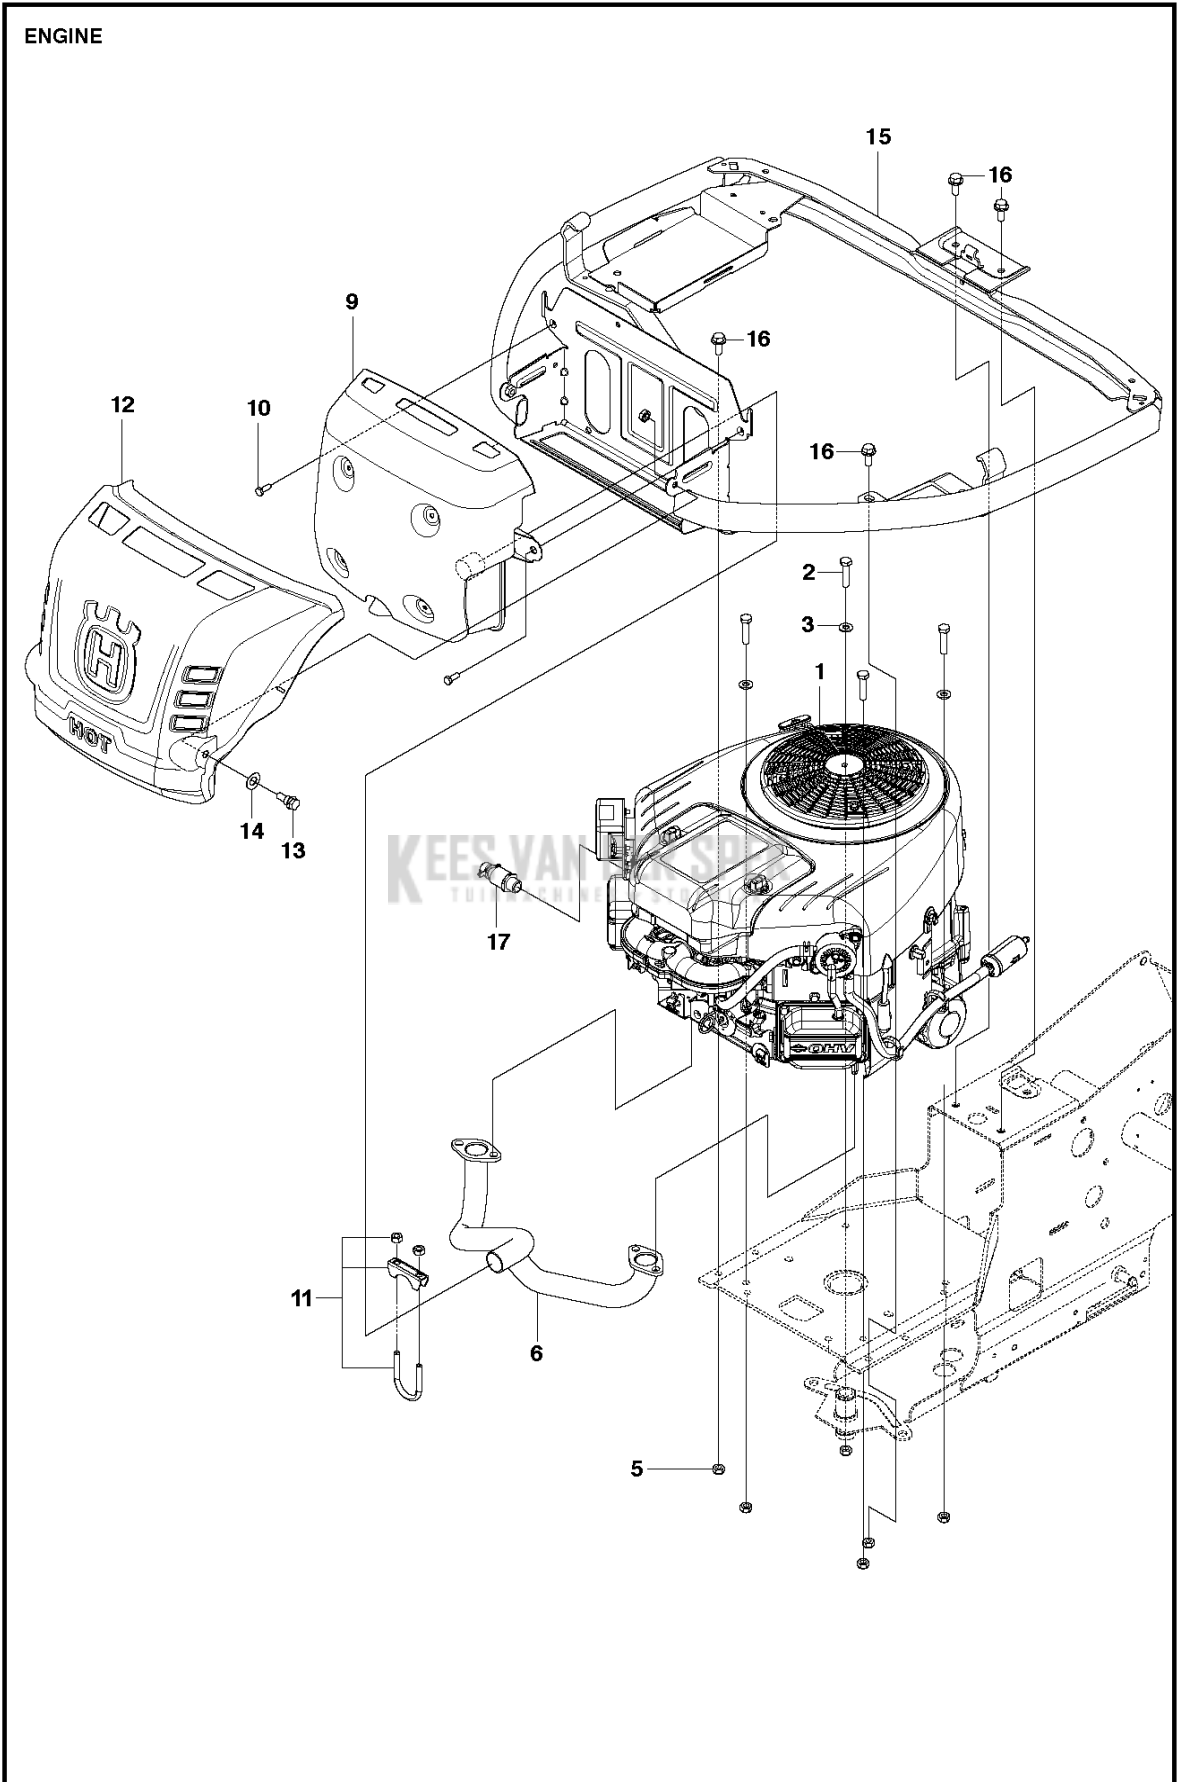

RIDERS

PXM_REF	PXM_PARTNO	DESCRIPTION	PXM_REMARK	QTY
1	582823801	MOTOR		1
2	725245751	SCREW		4
3	734116401	RING		4
5	732211801	LOCK NUT		6
6	582722801	VERDEELSTUK		1
9	577813602	GELUIDDEMPER		1
10	725236461	SCHROEF EHHFT		4
11	501152201	CLAMP ASSY		1
12	577818502	HITTE SCHILD		1
13	506597401	SCHROEF EHHFM		2
14	506839401	VEERRING		2
15	577849104	MOTOR FRAME		1
16	506570104	SCHROEF EHHFM		4
17	532428287	PLUG		1