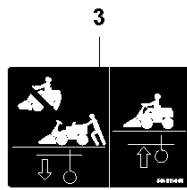

DECALS

RIDERS

PXM_REF	PXM_PARTNO	DESCRIPTION	PXM_REMARK	QTY
1	578364514	STICKER		2
2	578392507	STICKER		1
3	544211401	PLAATJE		2
4	582570001	PLAATJE		1
5	579556501	STICKER		1
6	581784005	PLAATJE		1
7	577062001	STICKER		2
8	576973401	STICKER		1