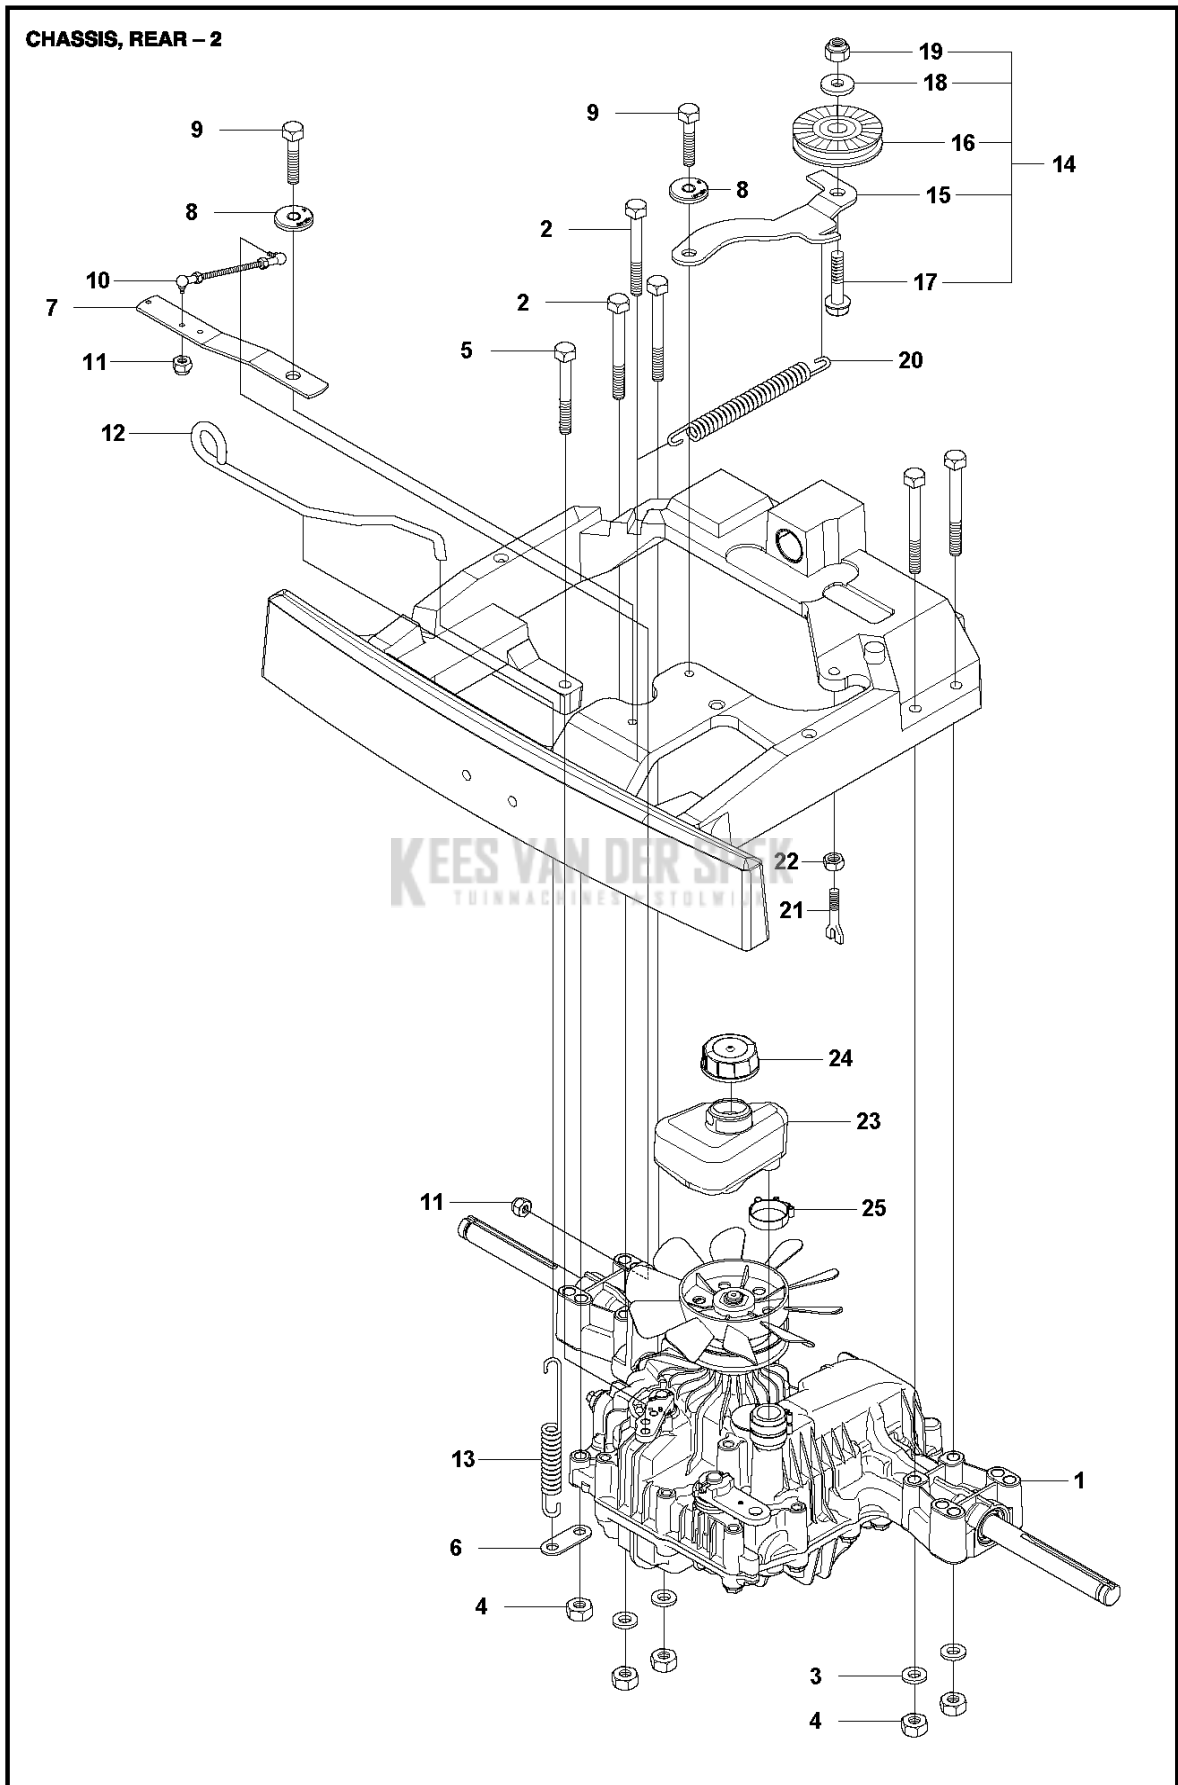

PXM_REF	PXM_PARTNO	DESCRIPTION	PXM_REMARK	QTY
1	578177401	GEREEDSCHAPSFRAME		1
2	506895801	COLLAR SCREW		2
3	732252201	ZESKANTIGE BORGMOER		2
4	506837601	VEER		2
5	506837701	RING BOLT		2
6	731232051	ZESKANT MOER		4
7	734117201	RING		2
8	721680251	SPRING COTTER		1

CHASSIS

RIDERS

PXM_REF	PXM_PARTNO	DESCRIPTION	PXM_REMARK	QTY
1	594921402	CHASSIS		1
2	506916201	MOER		4

KEES VAN DER SPEK
TUINMACHINES ★ STOLWIJK

CHASSIS, REAR - 2

RIDERS

PXM_REF	PXM_PARTNO	DESCRIPTION	PXM_REMARK	QTY
1	506986301	TRANSMISSIE		1
2	725246751	SCHROEF EHHM		5
3	734116401	RING		4
4	731231801	ZESKANT MOER		5
5	725246251	SCHROEF EHHM		1
6	506599301	SCHAKEL		1
7	579596801	HEFBOOM		1
8	584288604	RING		2
9	725245171	SCHROEF EHHM		2
10	506987501	REGELBARE STANG		1
11	732211401	LOCK NUT		2
12	506988201	FRIKOPPLINGSSTANG		1
13	506834301	VEER		1
14	506988401	RIEMSPANNER COMPL.		1
15	588740401	RIEMSPANNER		1 14
16	506946901	POELIE		1 14
17	725245571	SCHROEF EHHM		1 14
18	734116441	RING		1 14
19	732211801	LOCK NUT		1 14
20	506988601	VEER		1
21	506988801	PENDULUM		1
22	731232001	ZESKANT MOER		1
23	506989001	EXPANSIEVAT		1
24	590324701	TANKDEKSEL COMPL.		1
25	505131102	SLANGKLEM		1

COVER - 2

RIDERS

PXM_REF	PXM_PARTNO	DESCRIPTION	PXM_REMARK	QTY
1	577615801	DEKSEL		1
3	577729301	FOOT PLATE		1
4	577729401	FOOT PLATE		1
5	577729501	SPATBORD		1
6	577729601	SPATBORD		1
7	535429101	MOER MET VEER		4
8	544400501	SCREW		14
9	577737501	BEDIENINGS KAP		1
10	577764501	LOCK NUT		1
11	544239201	DEKSEL		1
12	584260101	MAT		1
13	578776301	UNIT DEKSEL		1
14	576973401	STICKER		1