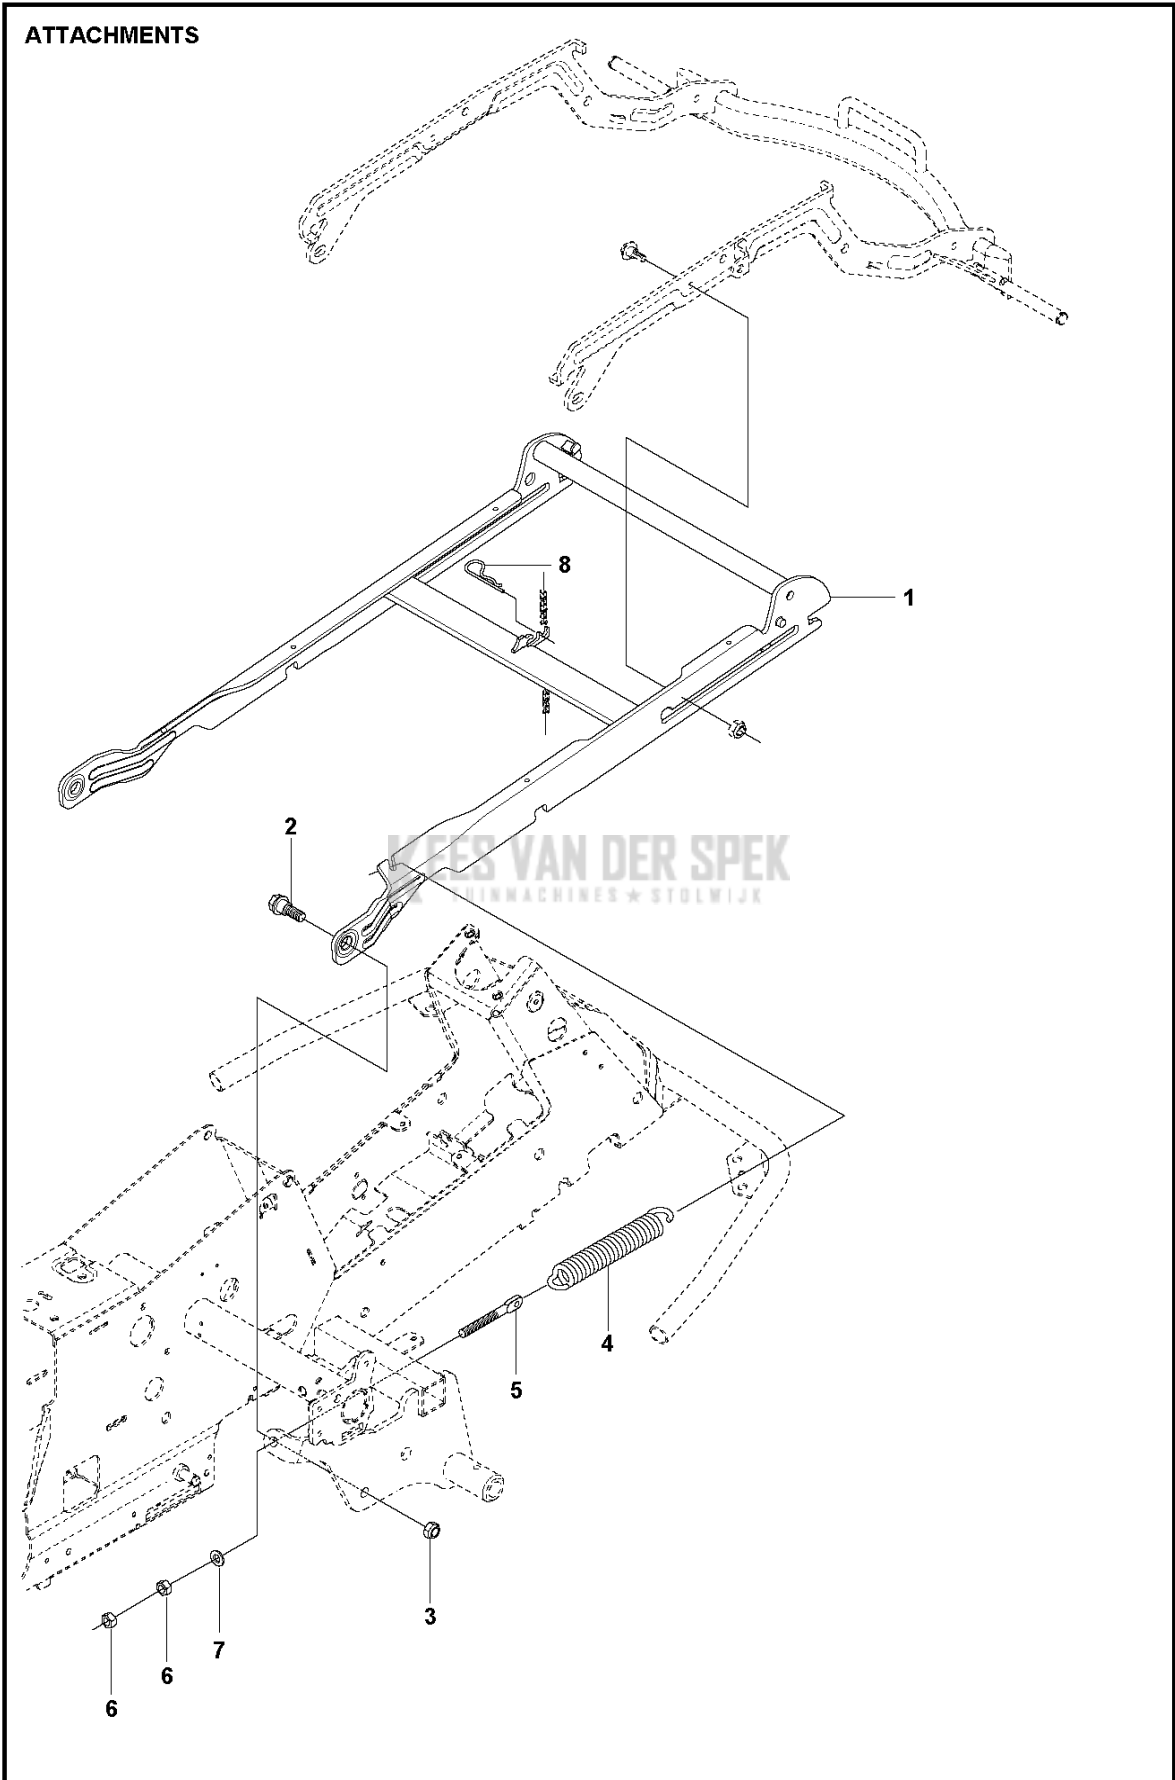

RIDERS

PXM_REF	PXM_PARTNO	DESCRIPTION	PXM_REMARK	QTY
1	578177401	GEREEDSCHAPSFRAME		1
2	506895801	COLLAR SCREW		2
3	732252201	ZESKANTIGE BORGMOER		2
4	506837601	VEER		2
5	506837701	RING BOLT		2
6	731232051	ZESKANT MOER		4
7	734117201	RING		2
8	721680251	SPRING COTTER		1