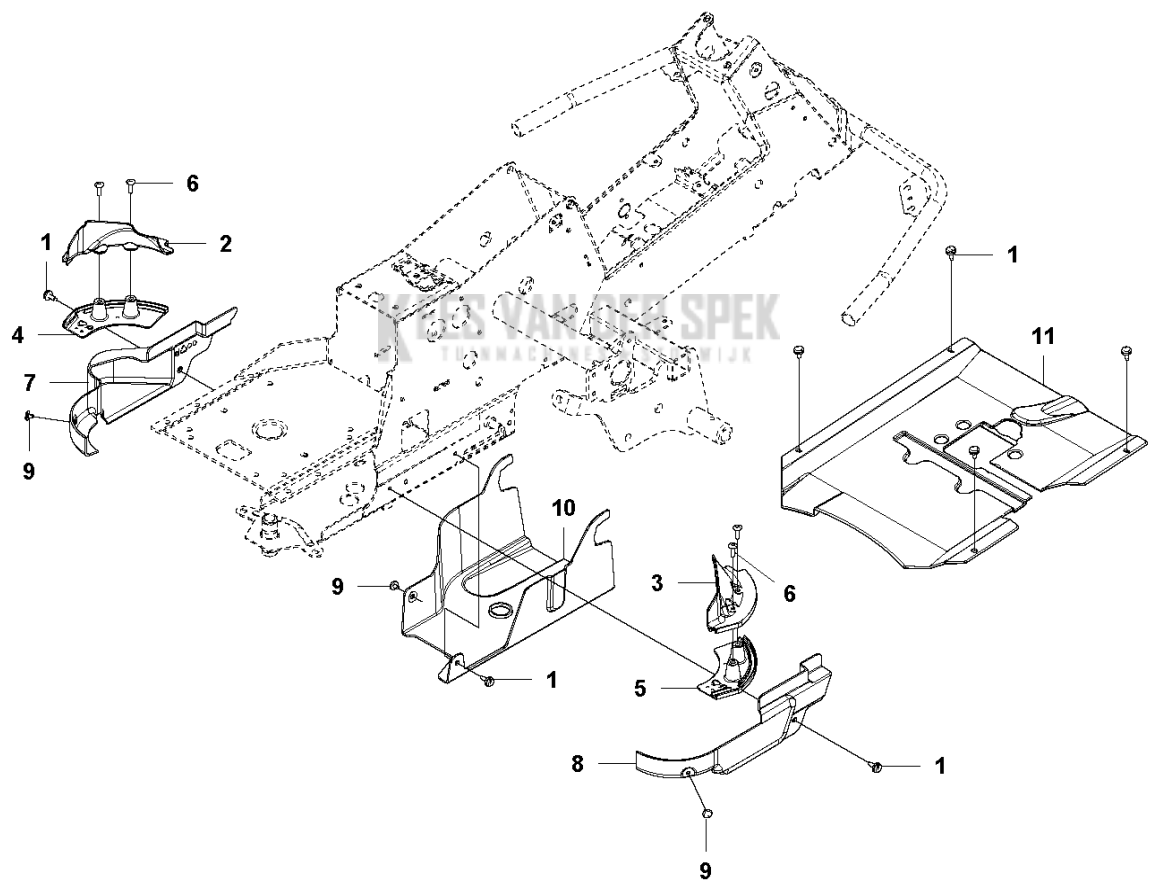

COVER - 3

RIDERS

PXM_REF	PXM_PARTNO	DESCRIPTION	PXM_REMARK	QTY
1	544400501	SCREW		7
2	510222501	RIEMKAP		1
3	510222502	RIEMKAP		1
4	510222701	RIEMKAP		1
5	510222702	RIEMKAP		1
6	535425802	SCHROEF IHANM		4
7	510222303	RIEMKAP		1
8	510222401	RIEMKAP		1
9	522557301	SCREW		3
10	510442001	RIEMKAP		1
11	510436203	RIEMKAP		1