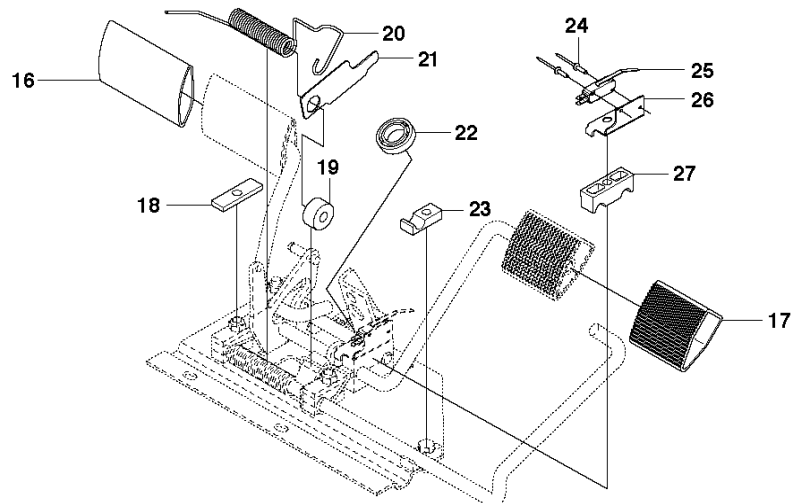

CHASSIS - 2

RIDERS

PXM_REF	PXM_PARTNO	DESCRIPTION	PXM_REMARK	QTY
1	584833002	GEREEDSCHAPFRAME		1
2	506895801	COLLAR SCREW		2

KEES VAN DER SPEK
TUINMACHINES ★ STOLWIJK

CONTROLS - 2

PEDALS

RIDERS

PXM_REF	PXM_PARTNO	DESCRIPTION	PXM_REMARK	QTY
1	725236461	SCHROEF EHHFT		7
2	506570103	SCHROEF EHHFM		5
3	523346001	BORGARM		1
4	506916201	MOER		4
5	731231401	ZESKANT MOER		2
6	535473701	KNOP		1
8	506557301	VINKELLAS8 DIN71802		2
9	574411105	BEDIENINGS KABEL		1
10	735310920	E-CLIP		1
11	732211401	LOCK NUT		2
12	578360602	REM KABEL		1
13	575355201	VEER		1
14	581663301	BEVESTIGING		1
15	506566501	KLEM		2
16	535478802	PEDAL RUBBER		1
17	535478801	PEDAL RUBBER		1
18	535481001	VERSTEVIGINGSPLAAT		3
19	535480201	ROL		1
20	535480701	VEER		1
21	535480601	BESCHERMINGSPLAAT		1
22	738210204	KOGELLAGER		1
23	535480901	LAGERBLOK		5
24	544440701	KLINKNAGEL		2
25	574316101	SCHAKELAAR		1
26	544415701	BEVESTIGING		1
27	535480801	LAGERBLOK		4
28	721839901	PEN MET GAT		1
29	721615201	SPLIT PIN		1
30	725236871	SCHROEF EHHM		2

CONTROLS - 1

RIDERS

PXM_REF	PXM_PARTNO	DESCRIPTION	PXM_REMARK	QTY
1	522505901	GASHEVEL		1
2	506570104	SCHROEF EHHFM		2
3	506889101	KNOP		1
4	725246071	SCHROEF EHHM		2
5	574369701	BEVESTIGING		1
6	575240301	VEL		1
7	506570103	SCHROEF EHHFM		2
8	544301704	KABEL		1
9	506566501	KLEM		1
10	725236461	SCHROEF EHHFT		1

RIDERS

PXM_REF	PXM_PARTNO	DESCRIPTION	PXM_REMARK	QTY
1	575839201	DEKSEL		1
2	525477801	ACCUBAK		1
3	521889101	FOOT PLATE		1
4	521889201	FOOT PLATE		1
5	522601801	DEKSEL		1
6	521890701	DEKSEL		1
7	521889301	CONTROLE PANEEL		1
8	522601901	DEKSEL		1
9	522602001	DEKSEL		1
10	525477901	DEKSEL		1
11	525396101	DEKSEL		1
12	721680251	SPRING COTTER		1
13	535429101	MOER MET VEER		2
14	544400501	SCREW		20
15	575751401	DEKSEL		1