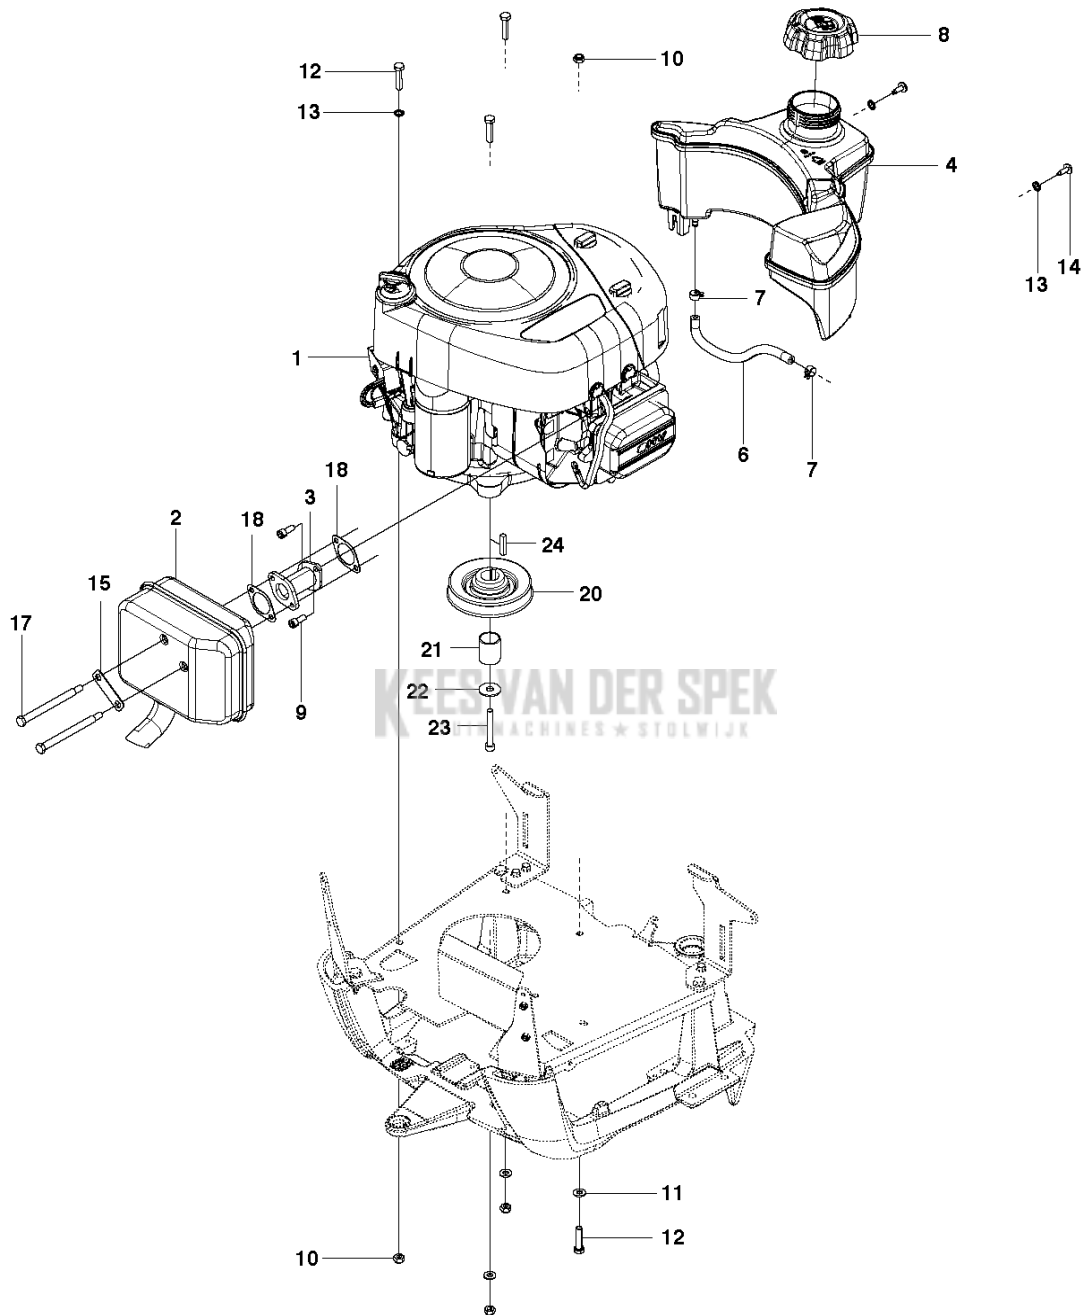

ENGINE

RIDERS

PXM_REF	PXM_PARTNO	DESCRIPTION	PXM_REMARK	QTY
1	584872401	MOTOR		1
2	584244301	GELUIDDEMPER COMPL.		1
3	584805101	VERDEELSTUK		1
4	581614301	BRANDSTOFTANK		1
5	532428287	PLUG		1
6	504800015	BRANDSTOFSLANG		1
7	535469701	HOSE BRACE		2
8	532439645	FUEL CAP		1
9	506556301	SCREW UNC		2
10	732211801	LOCK NUT		4
11	734116401	RING		3
12	725245751	SCREW		4
13	735216400	BORGRING		3
14	544400401	SCREW		2
15	578259301	RING		3
17	578259101	COLLAR SCREW		2
18	506914501	PAKKING		2
20	522827601	POELIE		1
21	574412001	PIJP		1
22	506597501	RING		1
23	506556002	SCREW UNC		1
24	506555902	KEG		1