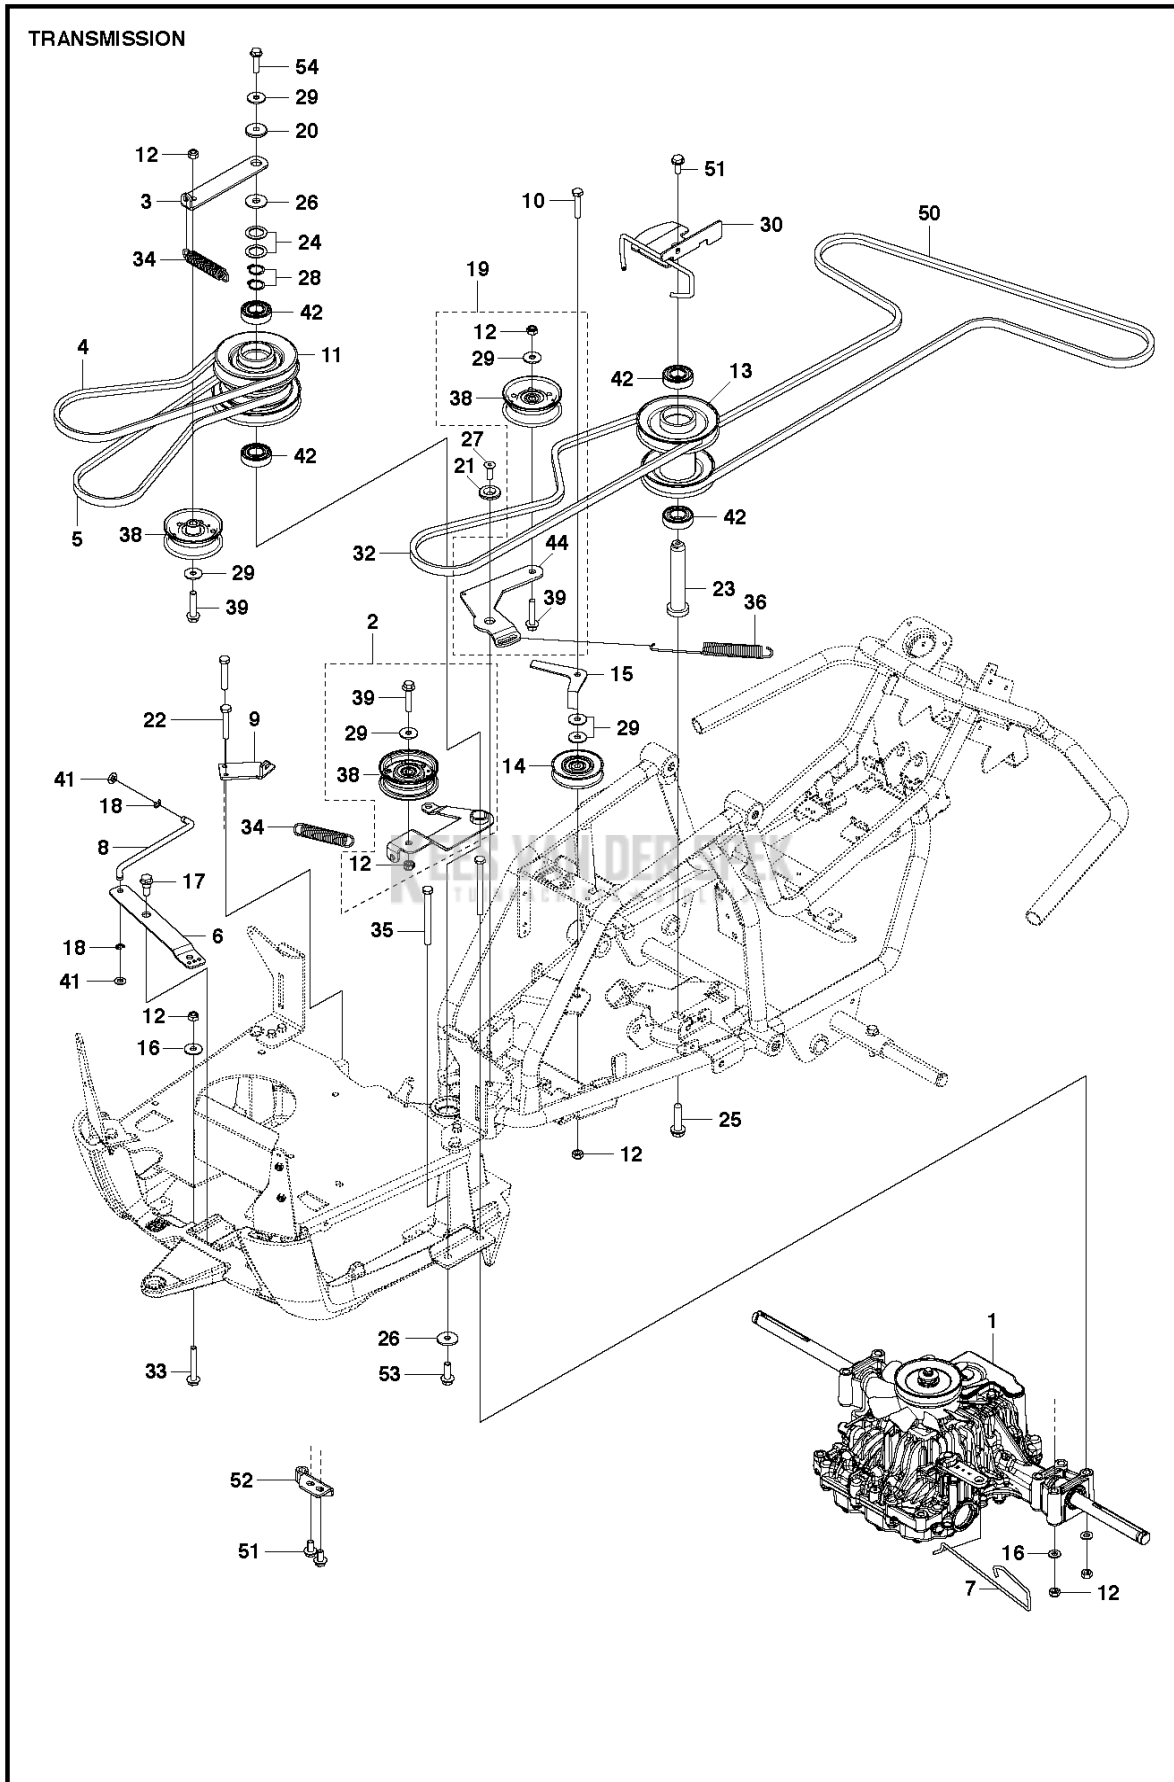

RIDERS

PXM_REF	PXM_PARTNO	DESCRIPTION	PXM_REMARK	QTY
1	585235201	TRANSMISSIE		1
2	574411901	BEVESTIGING		1
3	522831601	BEVESTIGING		1
4	589561701	RIEM		1
5	589562201	RIEM		1
6	580277801	VERBINDINGSARM		1
7	580374901	ARM		1
8	580291101	STANG		1
9	581638201	BEVESTIGING		1
10	725245751	SCREW		1
11	525403901	POELIE		1
12	732211801	LOCK NUT		5
13	574259501	POELIE		1
14	506946901	POELIE		1
15	577418501	BEVESTIGING		1
16	734116401	RING		4
17	506597401	SCHROEF EHHFM		1
18	735311020	E-CLIP		2
19	522603301	RIEMSPANNER		1
20	574874101	RING		1
21	581765201	RING		1
22	725236871	SCHROEF EHHM		2
23	574259801	AS		1
24	506504805	RING		2
25	506675402	SCHROEF EHHFM		1
26	544221601	RING		1
27	725645301	SCHROEF IHCSFM		1
28	735312200	BORGCLIP		2
29	734116441	RING		4
30	577592101	BEVESTIGING		1
32	589532801	RIEM		1
33	506570107	SCHROEF EHHFM		1
34	574506101	VEER		2
35	504628201	SCHROEF EHHM		4
36	575567202	VEER		1
38	539919078	POELIE		3
39	725245951	SCHROEF EHHM		3
41	735585201	RING		2
42	738210404	KOGELLAGER		4
44	522602901	RIEMSPANNER		1
50	589531401	RIEM		1
51	506570103	SCHROEF EHHFM		3
52	581755101	BEVESTIGING		1
53	577216501	SCREW		1
54	506570106	SCHROEF EHHFM		1

Kees van der Spek
TECHNIEK & SERVICE

2.3.
19

2.3.
19

2.3.
19