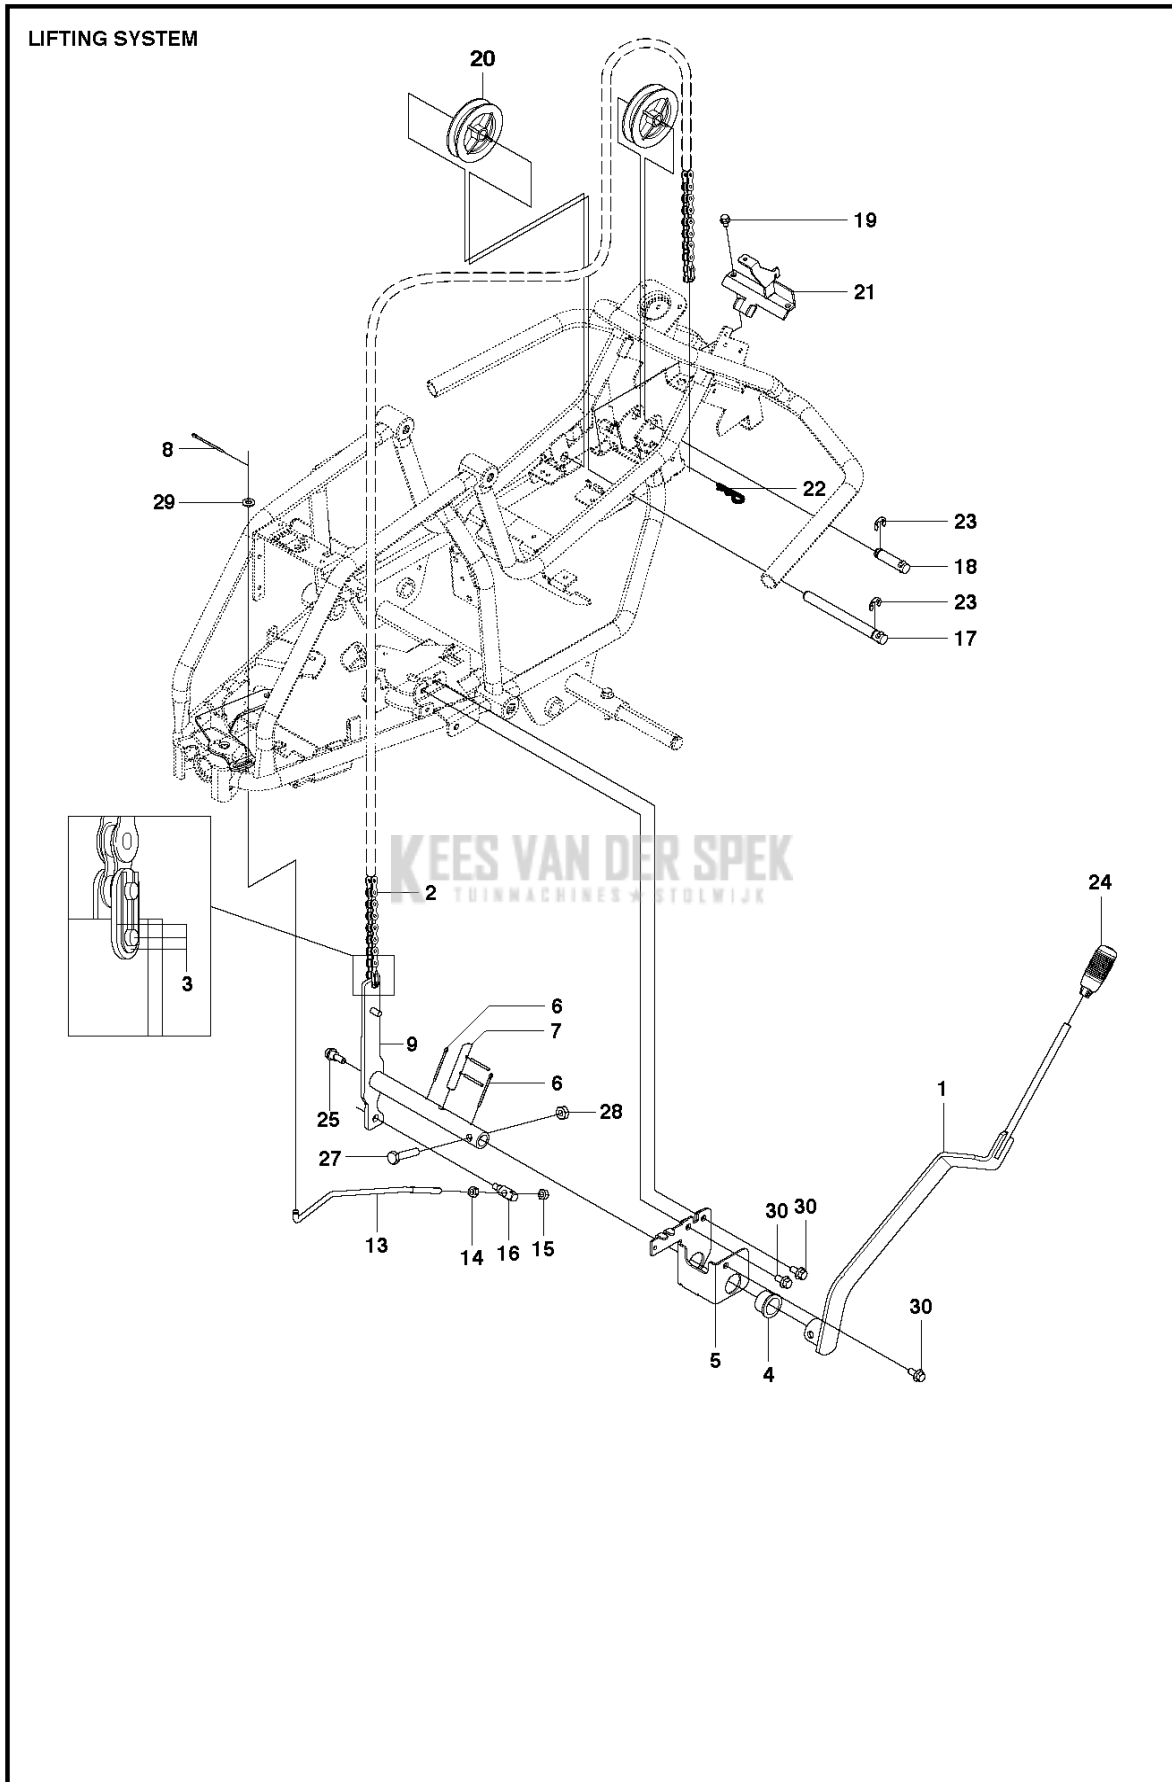

RIDERS

PXM_REF	PXM_PARTNO	DESCRIPTION	PXM_REMARK	QTY
1	580389001	LEVER ASSY		1
2	506554611	KETTING		1
3	506554701	VERBINDING		1
4	506556501	LAGER		1
5	525404701	BEVESTIGING		1
6	721618701	SPLIT PIN		1
7	525406601	PENNEN		1
8	721618301	SPLIT PIN		2
9	522560202	LEVER ASSY		1
13	522560101	STANG		1
14	731231801	ZESKANT MOER		1
15	732211801	LOCK NUT		1
16	525491301	VERBINDING		1
17	525404401	AS		1
18	525404501	AS		1
19	725236461	SCHROEF EHHFT		2
20	506905601	EXCENTRISCHE POELIE		2
21	574315801	BEVESTIGING		1
22	721680251	SPRING COTTER		1
23	735311820	E-CLIP		2
24	506542001	HENDEL		1
25	506597401	SCHROEF EHHFM		1
27	725250051	SCHROEF EHHM		1
28	732212051	MOER		1
29	734116401	RING		1
30	506570103	SCHROEF EHHFM		3