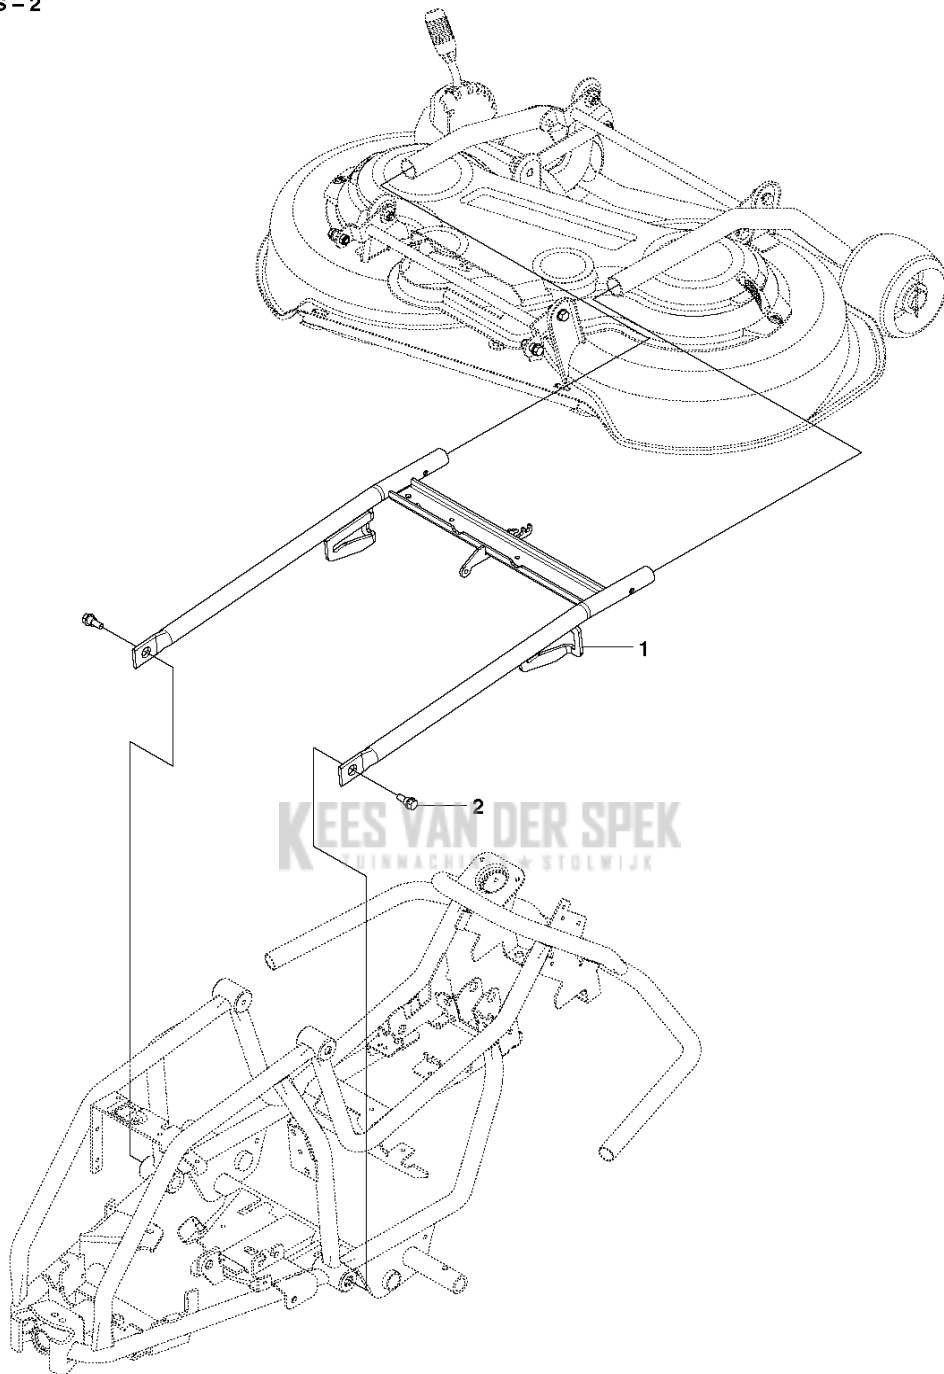

HUSQVARNA - SPARE PARTS CATALOG

RIDERS: HUSQVARNA R 112C

KEES VAN DER SPEK
TUINMACHINES ★ STOLWIJK

Sparepartslist

SPAREPARTSLIST

KEEP RIDERS SPEK
TUINMACHINES * STOLWIJK

HUSQVARNA R 112C

CHASSIS - 1

CHASSIS - 2

RIDERS

PXM_REF	PXM_PARTNO	DESCRIPTION	PXM_REMARK	QTY
1	584833002	GEREEDSCHAPFRAME		1
2	506895801	COLLAR SCREW		2

KEES VAN DER SPEK
TUINMACHINES ★ STOLWIJK

CONTROLS - 2

PEDALS

RIDERS

PXM_REF	PXM_PARTNO	DESCRIPTION	PXM_REMARK	QTY
1	725236461	SCHROEF EHHFT		7
2	506570103	SCHROEF EHHFM		5
3	523346001	BORGARM		1
4	506916201	MOER		4
5	731231401	ZESKANT MOER		2
6	535473701	KNOP		1
8	506557301	VINKELLAS8 DIN71802		2
9	574411105	BEDIENINGS KABEL		1
10	735310920	E-CLIP		1
11	732211401	LOCK NUT		2
12	578360602	REM KABEL		1
13	575355201	VEER		1
14	581663301	BEVESTIGING		1
15	506566501	KLEM		2
16	535478802	PEDAL RUBBER		1
17	535478801	PEDAL RUBBER		1
18	535481001	VERSTEVIGINGSPLAAT		3
19	535480201	ROL		1
20	535480701	VEER		1
21	535480601	BESCHERMINGSPLAAT		1
22	738210204	KOGELLAGER		1
23	535480901	LAGERBLOK		5
24	544440701	KLINKNAGEL		2
25	574316101	SCHAKELAAR		1
26	544415701	BEVESTIGING		1
27	535480801	LAGERBLOK		4
28	721839901	PEN MET GAT		1
29	721615201	SPLIT PIN		1
30	725236871	SCHROEF EHHM		2

RIDERS

PXM_REF	PXM_PARTNO	DESCRIPTION	PXM_REMARK	QTY
1	575839201	DEKSEL		1
2	525477801	ACCUBAK		1
3	521889101	FOOT PLATE		1
4	521889201	FOOT PLATE		1
5	522601801	DEKSEL		1
6	521890701	DEKSEL		1
7	521889301	CONTROLE PANEEL		1
8	522601901	DEKSEL		1
9	522602001	DEKSEL		1
10	525477901	DEKSEL		1
11	525396101	DEKSEL		1
12	721680251	SPRING COTTER		1
13	535429101	MOER MET VEER		2
14	544400501	SCREW		20
15	575751401	DEKSEL		1