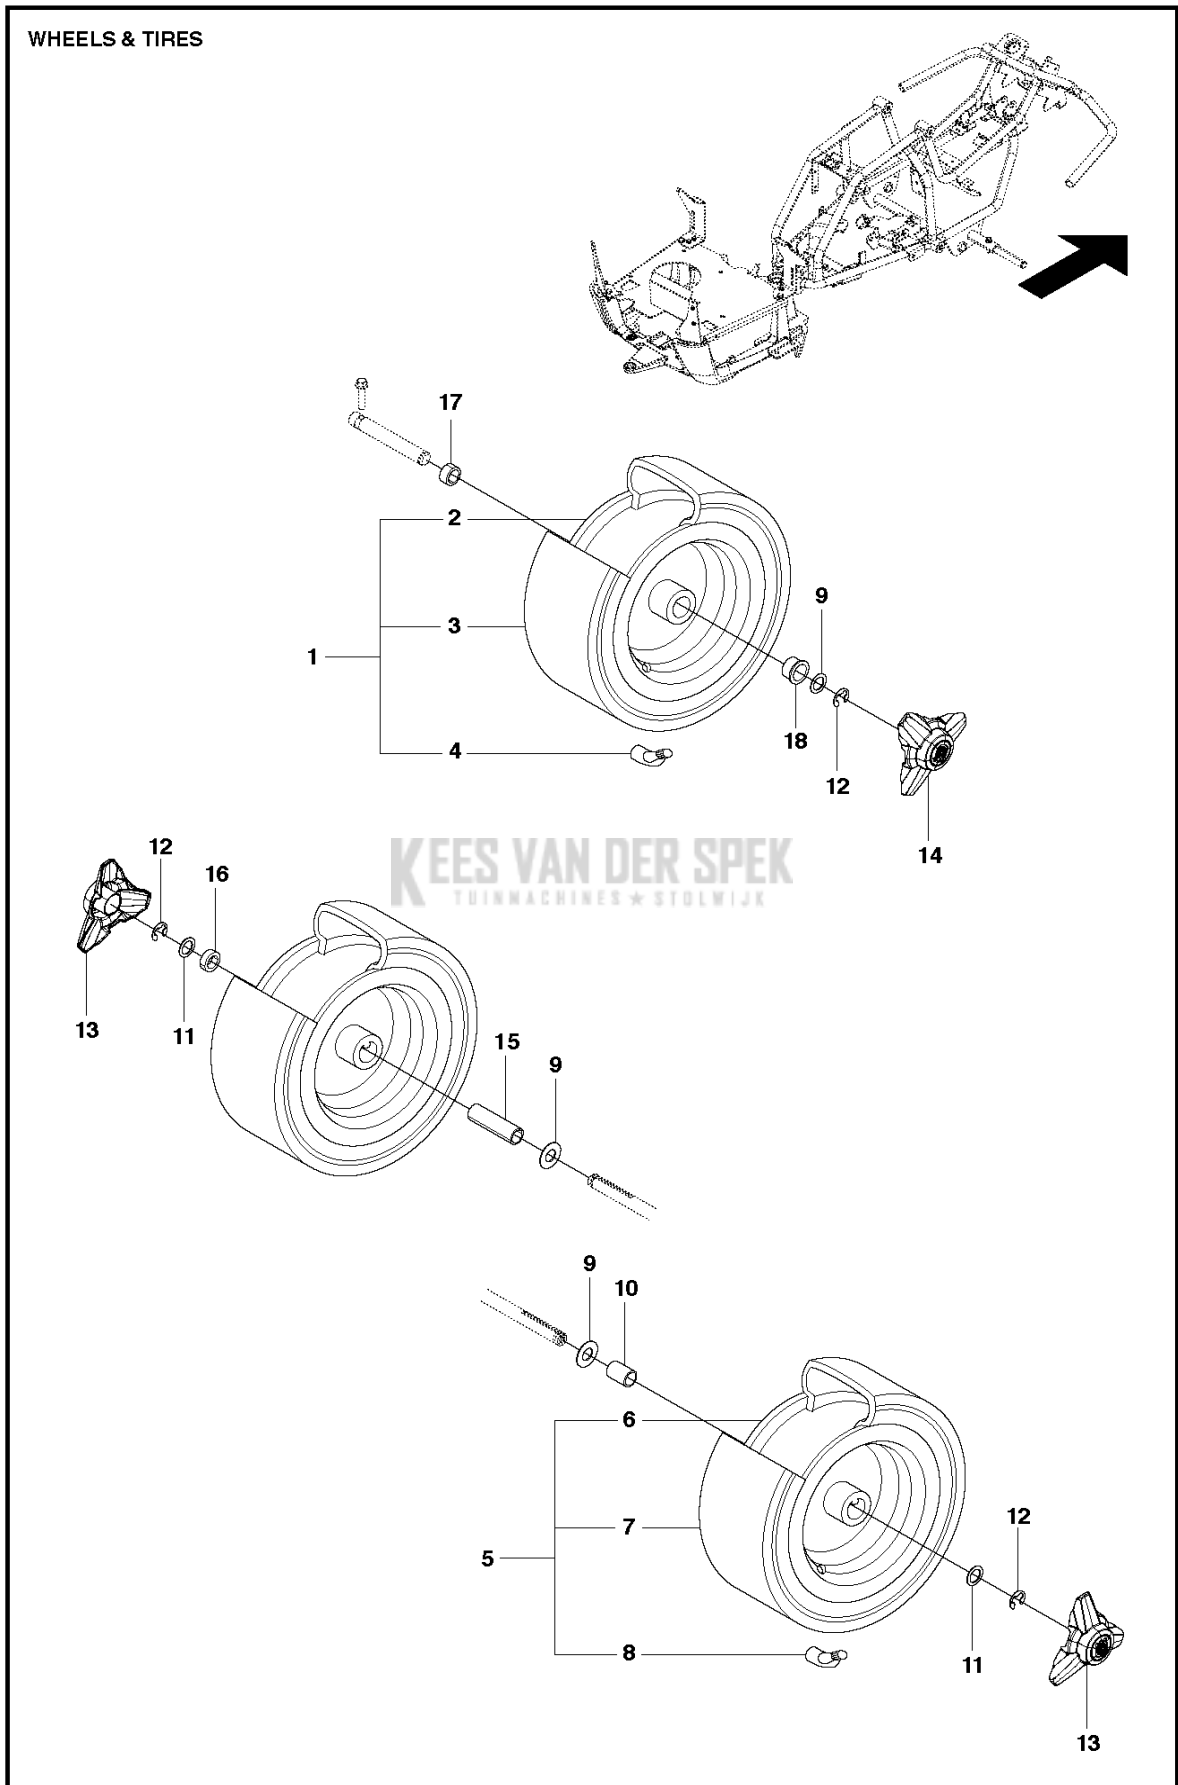

WHEELS & TIRES

RIDERS

PXM_REF	PXM_PARTNO	DESCRIPTION	PXM_REMARK	QTY
1	525584701	WIEL		2
2	573981601	VELG		1
3	573981401	BAND		1
4	523034701	VENTIEL		1
5	525584901	WIEL		2
6	573981501	VELG		1
7	573981401	BAND		1
8	523034701	VENTIEL		1
9	506504805	RING		4
10	506596203	AFSTANDHULS		1
11	506504803	RING		2
12	506899001	E-CLIP		4
13	544353501	NAAFDOP		2
14	544353503	NAAFDOP		2
15	506596213	AFSTANDHULS		1
16	575292702	AFSTANDHULS		1
17	580408901	AFSTANDHULS		2
18	574671701	LAGER		2

KEES VAN DER SPEK
TUINMACHINES ★ STOLWIJK