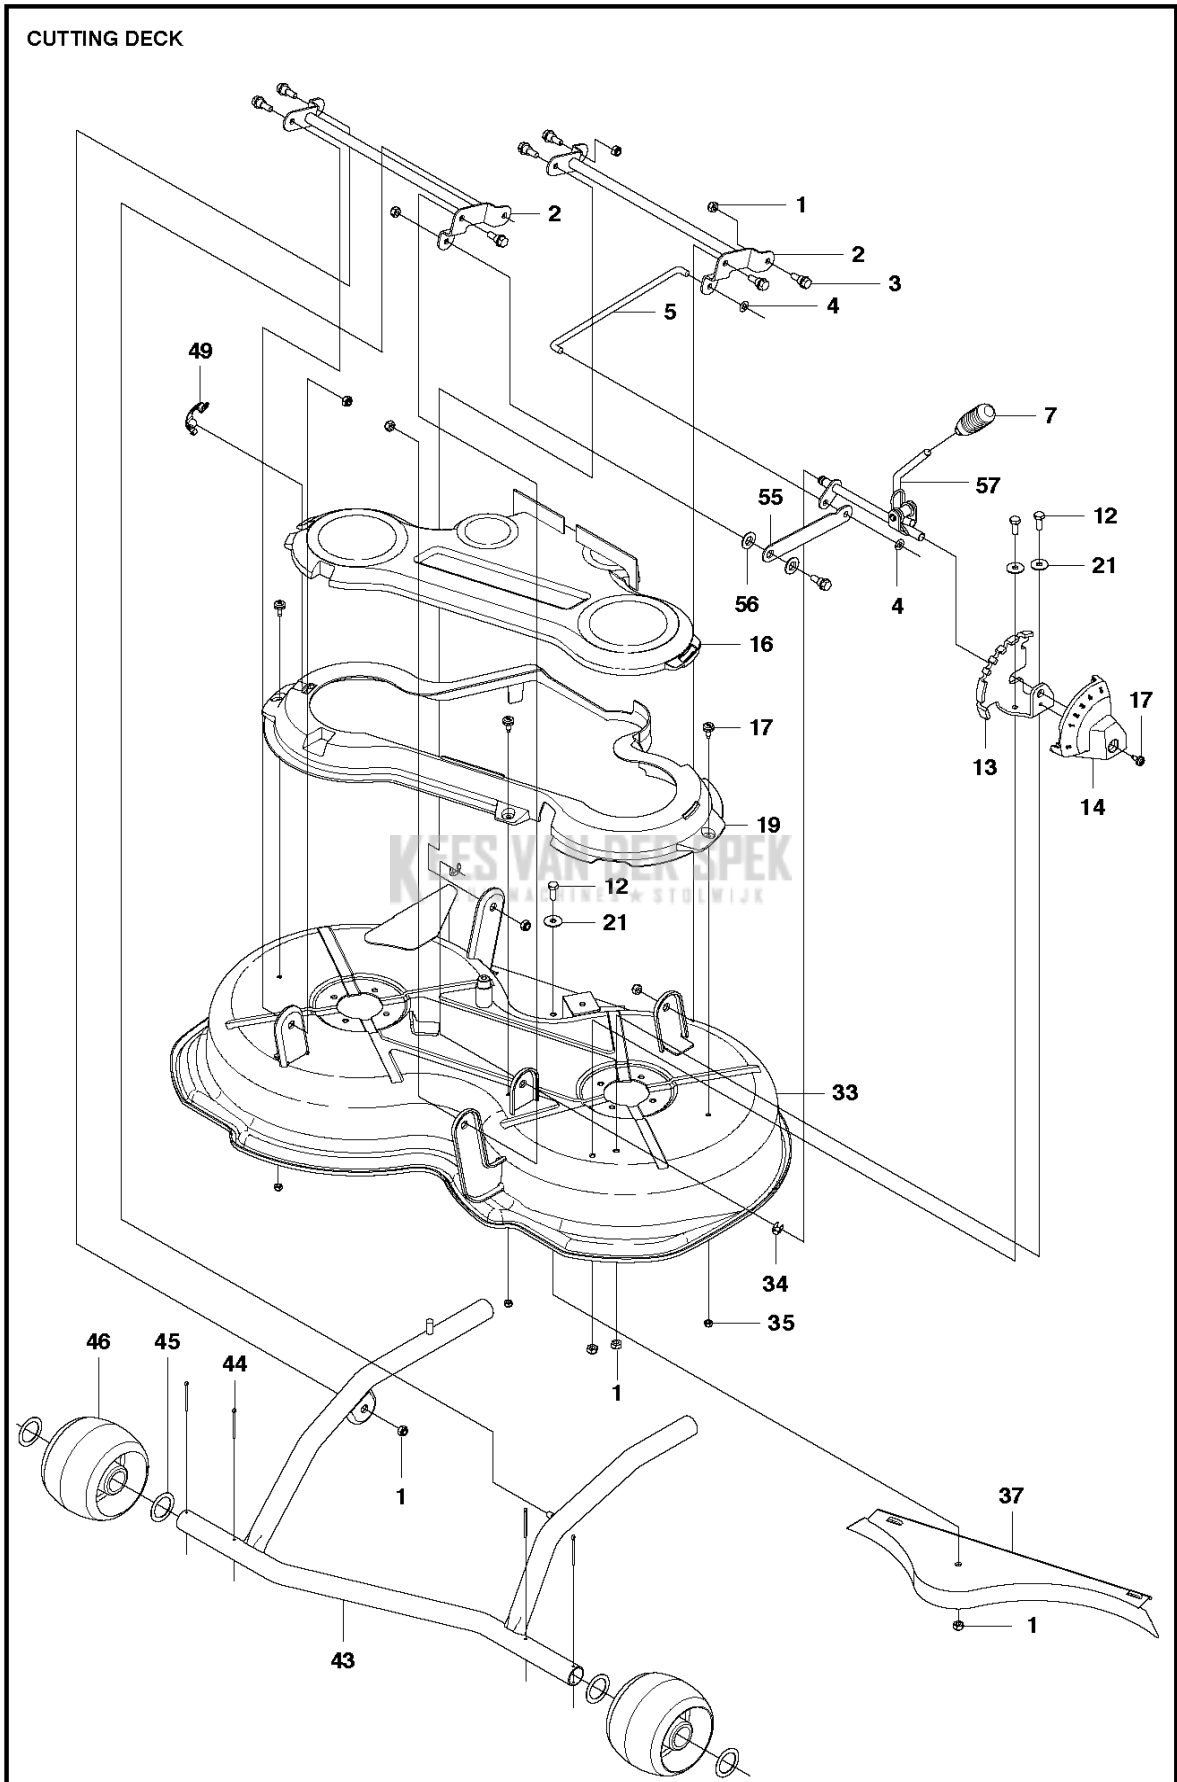

CUTTING DECK

20

Combi® 85

23

RIDERS

PXM_REF	PXM_PARTNO	DESCRIPTION	PXM_REMARK	QTY
.	586147001	MAAIDEK	Complete. Not shown	1
1	732211801	LOCK NUT		16
6	506918702	RING		1
12	725245371	SCHROEF EHHM		7
20	585077101	STICKER		1
21	734116441	RING		5
22	506793202	RIEMSPANWIEL		2
23	574510001	STICKER		2
24	573969501	RIEMSPANNER		1
26	584298801	VEER		1
27	506675402	SCHROEF EHHFM		4
28	734117441	RING		2
29	574460701	POELIE		2
30	506533501	EVENWIJDIGE SLEUTEL		4
31	573966501	PIJP		2
32	573968602	LAGERHUIS COMPL		2
33	581061101	MAAIDEK		1
39	581249701	ADAPTER		2
40	581083501	MES		2
41	506792303	KNIFE PLATE		2
54	725245171	SCHROEF EHHM		8