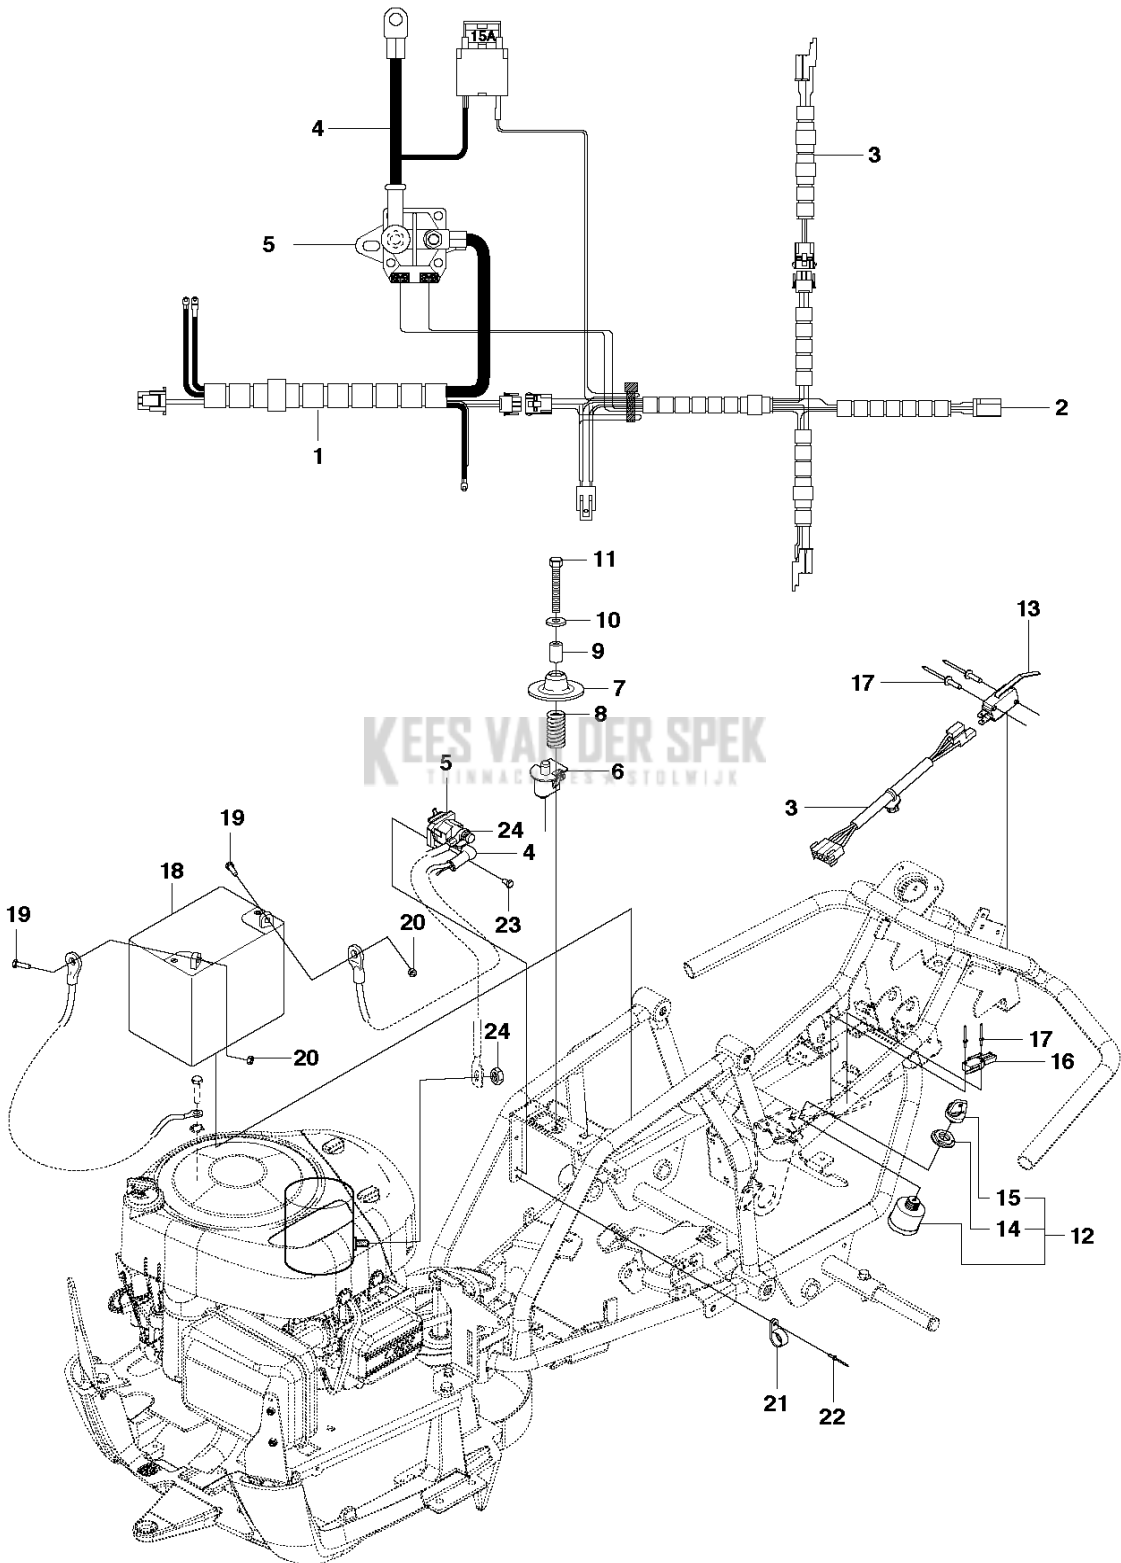

ELECTRICAL

RIDERS

PXM_REF	PXM_PARTNO	DESCRIPTION	PXM_REMARK	QTY
1	581972401	BEKABELING		1
2	574269501	BEKABELING		1
3	574269601	BEKABELING		1
4	574269801	KABEL		1
5	544439801	RELAIS		1
6	506909601	SCHAKELAAR		1
7	506909701	VEERRING		1
8	544441201	VEER		1
9	506909902	AFSTANDBUIS		1
10	734116401	RING		1
11	725246051	SCHROEF EHHM		1
12	544442101	ONTSTEKING SCHAKELAAR		1
13	544415901	SCHAKELAAR		1
14	544442301	MOER		1
15	544442401	ONTSTEKINGS SLEUTEL		1
16	574316101	SCHAKELAAR		1
17	544440701	KLINKNAGEL		2
18	574397201	ACCU		1
19	522622101	SCHROEF EHHM		2
20	522624301	MOER		2
21	575269901	KABELKLEM		1
22	722795402	KLINKNAGEL		1
23	725236461	SCHROEF EHHFT		1
24	506899801	MOER		3