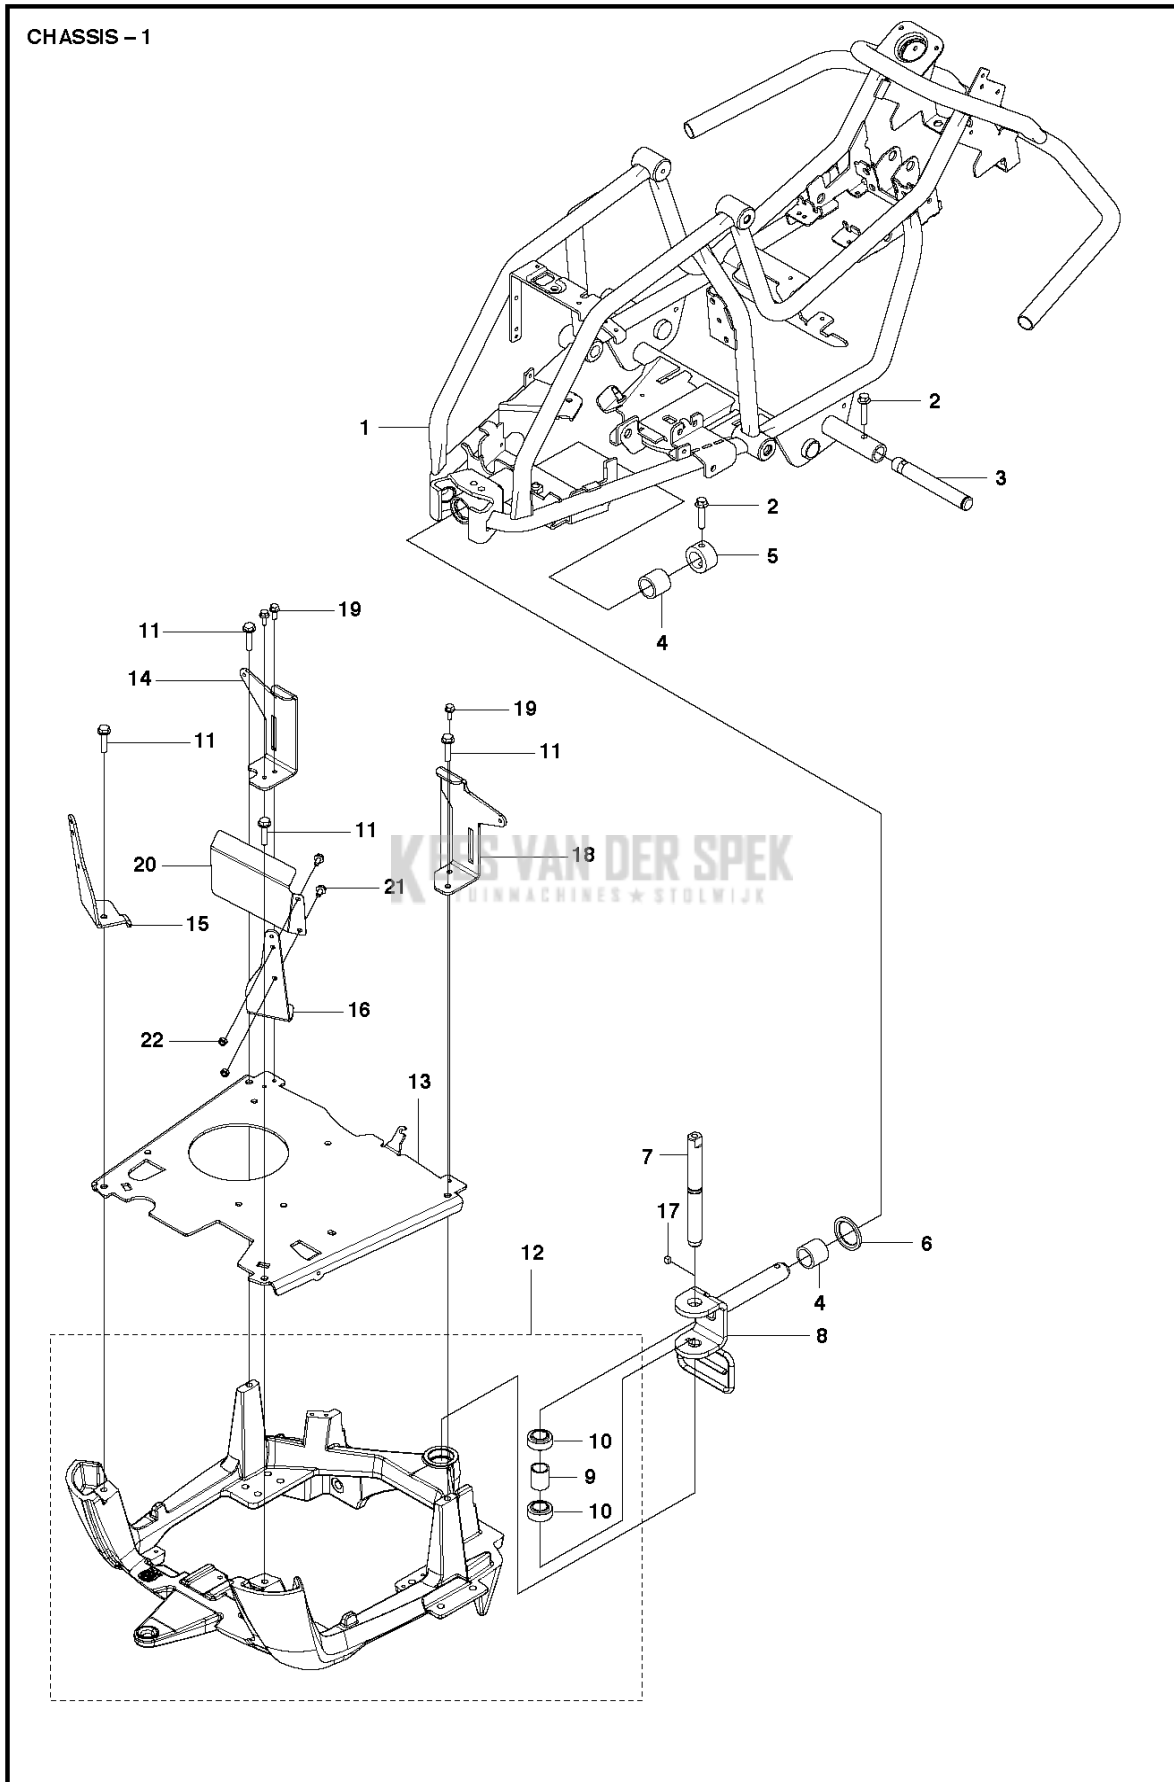

RIDERS

PXM_REF	PXM_PARTNO	DESCRIPTION	PXM_REMARK	QTY
1	581274101	FRAME		1
2	725245961	SCHROEF EHHFT		3
3	535470802	WIELAS		2
4	506986101	GLIDLAGER		2
5	522425201	STOPHULS		1
6	522425301	AFSTANDRING		1
7	579720401	AS		1
8	580267401	SCHOMMELAS		1
9	522424501	HULS		1
10	574368501	LAGER		2
11	506570106	SCHROEF EHHFM		4
12	590268201	FRAME ASSY		1
13	581550901	BEVESTIGING		1
14	581613501	BEVESTIGING		1
15	581613601	BEVESTIGING		1
16	581613602	BEVESTIGING		1
17	577708901	SLEUTEL		1
18	584899201	BEVESTIGING		1
19	725236861	SCHROEF EHHFT		3
20	585022601	HITTE SCHILD		1
21	535475212	SCHROEF EHHFM		2
22	732211601	LOCK NUT		2

RIDERS

PXM_REF	PXM_PARTNO	DESCRIPTION	PXM_REMARK	QTY
1	575839201	DEKSEL		1
2	525477801	ACCUBAK		1
3	521889101	FOOT PLATE		1
4	521889201	FOOT PLATE		1
5	522601801	DEKSEL		1
6	521890701	DEKSEL		1
7	521889301	CONTROLE PANEEL		1
8	522601901	DEKSEL		1
9	522602001	DEKSEL		1
10	525477901	DEKSEL		1
11	525396101	DEKSEL		1
12	721680251	SPRING COTTER		1
13	535429101	MOER MET VEER		2
14	544400501	SCREW		20
15	575751401	DEKSEL		1