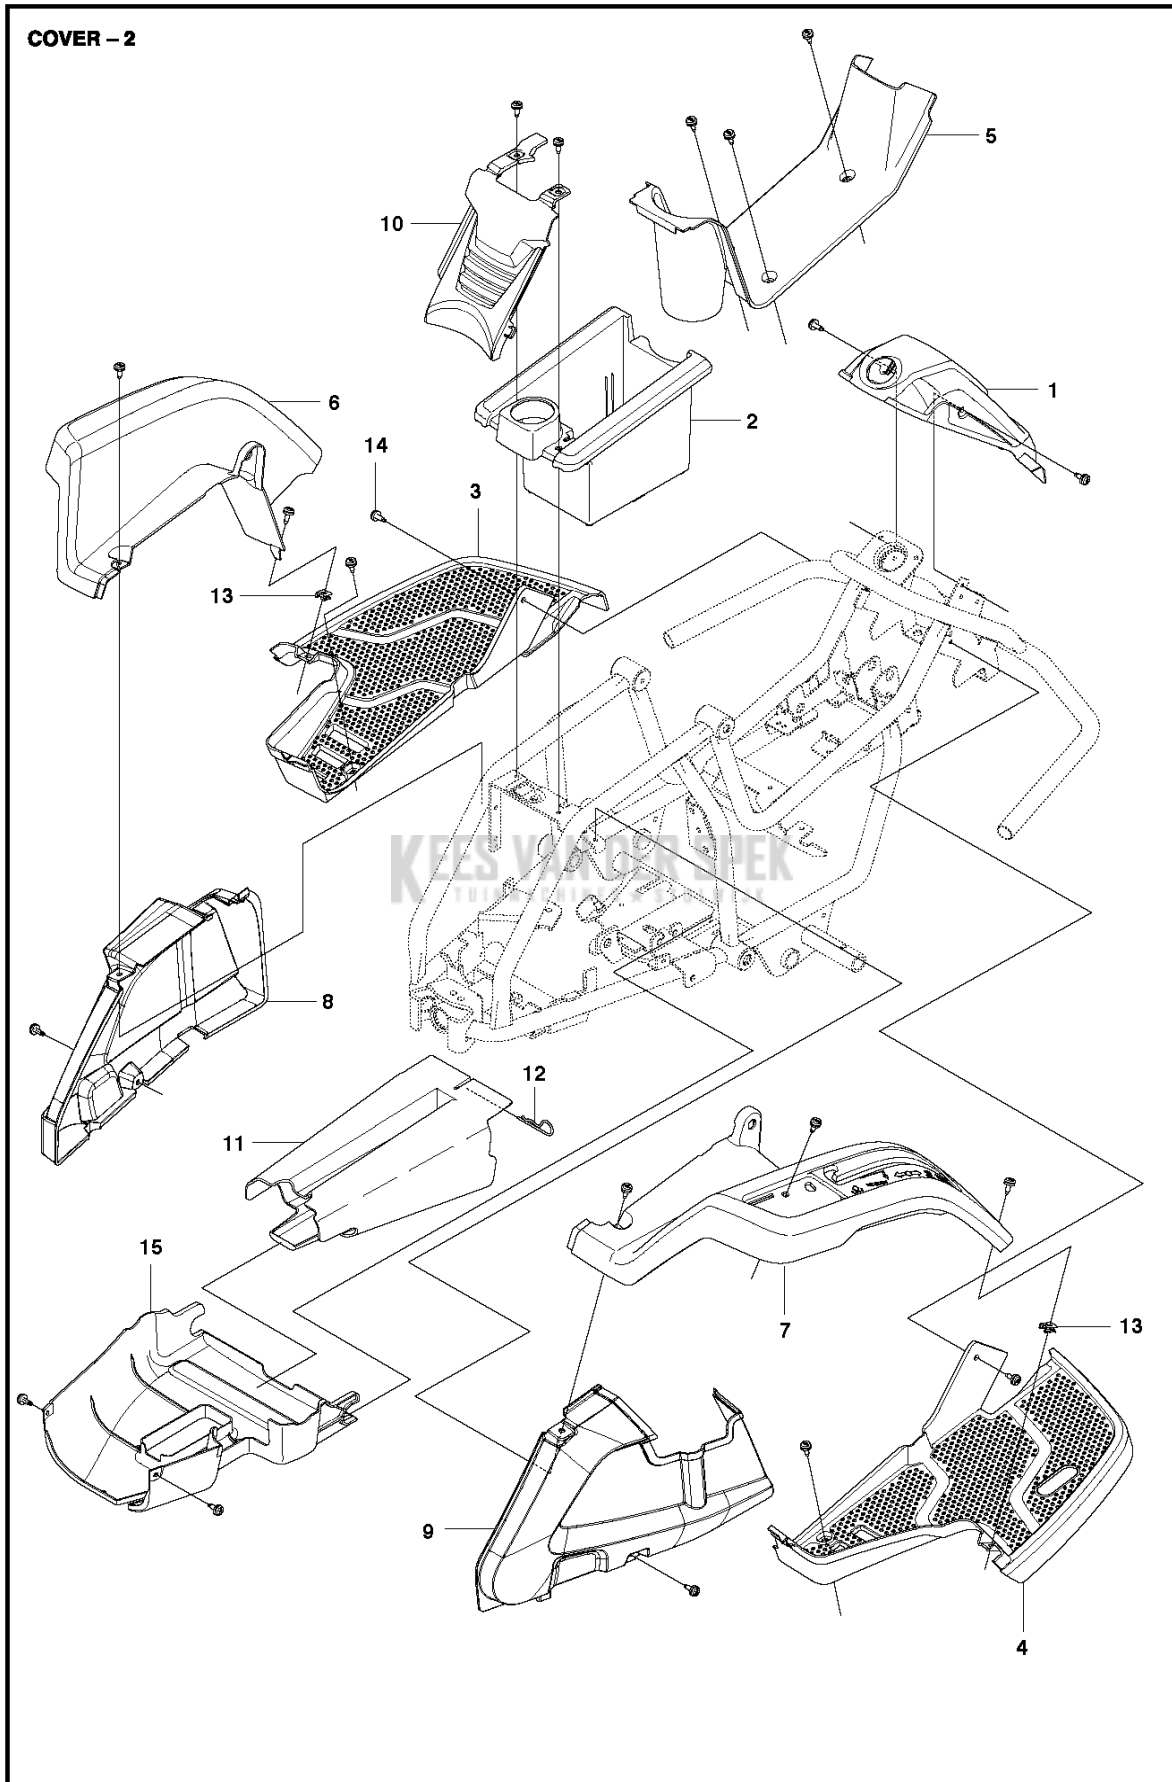

CHASSIS - 2

RIDERS

PXM_REF	PXM_PARTNO	DESCRIPTION	PXM_REMARK	QTY
1	584833002	GEREEDSCHAPFRAME		1
2	506895801	COLLAR SCREW		2

KEES VAN DER SPEK
TUINMACHINES ★ STOLWIJK

CONTROLS - 2

PEDALS

RIDERS

PXM_REF	PXM_PARTNO	DESCRIPTION	PXM_REMARK	QTY
1	725236461	SCHROEF EHHFT		7
2	506570103	SCHROEF EHHFM		5
3	523346001	BORGARM		1
4	506916201	MOER		4
5	731231401	ZESKANT MOER		2
6	535473701	KNOP		1
8	506557301	VINKELLAS8 DIN71802		2
9	574411105	BEDIENINGS KABEL		1
10	735310920	E-CLIP		1
11	732211401	LOCK NUT		2
12	578360602	REM KABEL		1
13	575355201	VEER		1
14	581663301	BEVESTIGING		1
15	506566501	KLEM		2
16	535478802	PEDAL RUBBER		1
17	535478801	PEDAL RUBBER		1
18	535481001	VERSTEVIGINGSPLAAT		3
19	535480201	ROL		1
20	535480701	VEER		1
21	535480601	BESCHERMINGSPLAAT		1
22	738210204	KOGELLAGER		1
23	535480901	LAGERBLOK		5
24	544440701	KLINKNAGEL		2
25	574316101	SCHAKELAAR		1
26	544415701	BEVESTIGING		1
27	535480801	LAGERBLOK		4
28	721839901	PEN MET GAT		1
29	721615201	SPLIT PIN		1
30	725236871	SCHROEF EHHM		2

RIDERS

PXM_REF	PXM_PARTNO	DESCRIPTION	PXM_REMARK	QTY
1	575839201	DEKSEL		1
2	525477801	ACCUBAK		1
3	521889101	FOOT PLATE		1
4	521889201	FOOT PLATE		1
5	522601801	DEKSEL		1
6	521890701	DEKSEL		1
7	521889301	CONTROLE PANEEL		1
8	522601901	DEKSEL		1
9	522602001	DEKSEL		1
10	525477901	DEKSEL		1
11	525396101	DEKSEL		1
12	721680251	SPRING COTTER		1
13	535429101	MOER MET VEER		2
14	544400501	SCREW		20
15	575751401	DEKSEL		1