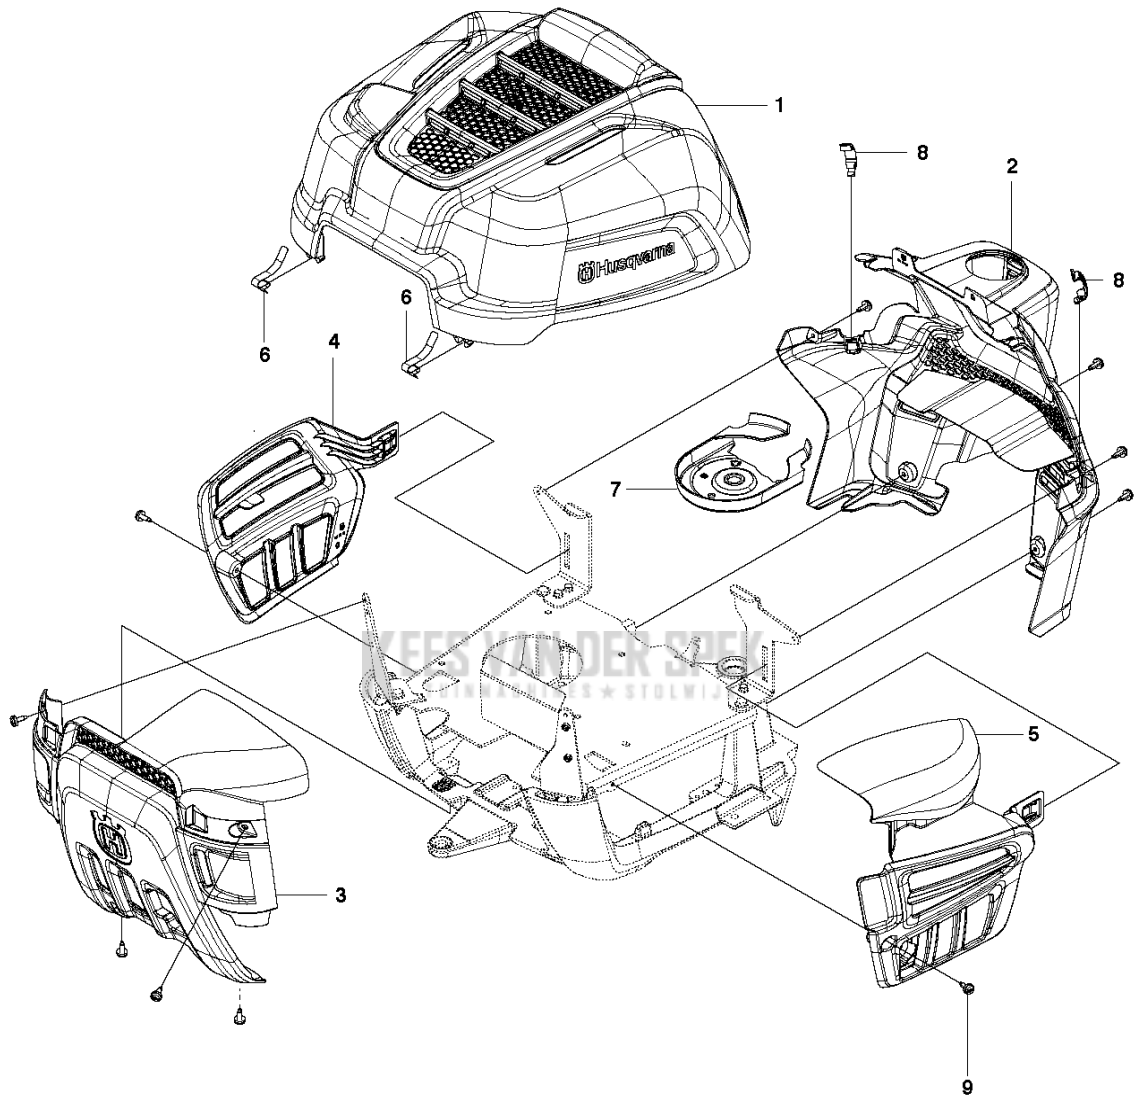

COVER - 1

RIDERS

PXM_REF	PXM_PARTNO	DESCRIPTION	PXM_REMARK	QTY
1	581613801	DEKSEL		1
2	581613401	DEKSEL		1
3	581614101	DEKSEL		1
4	581614201	DEKSEL		1
5	584263101	DEKSEL		1
6	584926701	VEER		2
7	522508101	DEKSEL		1
8	503894703	SNAPSLUITING		2
9	544400501	SCREW		8