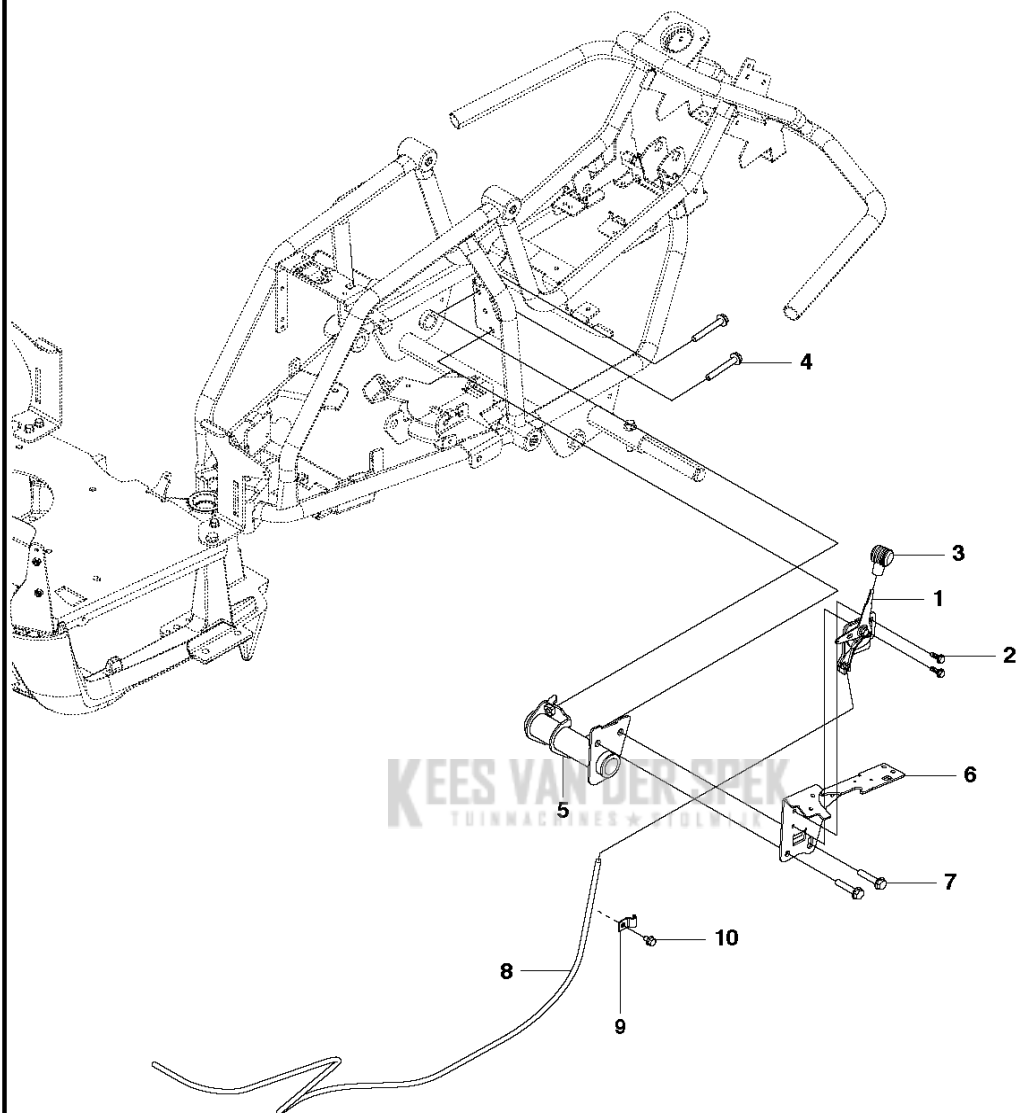

CHASSIS - 2

RIDERS

PXM_REF	PXM_PARTNO	DESCRIPTION	PXM_REMARK	QTY
1	584833002	GEREEDSCHAPFRAME		1
2	506895801	COLLAR SCREW		2

KEES VAN DER SPEK
TUINMACHINES ★ STOLWIJK

CONTROLS - 2

PEDALS

RIDERS

PXM_REF	PXM_PARTNO	DESCRIPTION	PXM_REMARK	QTY
1	725236461	SCHROEF EHHFT		7
2	506570103	SCHROEF EHHFM		5
3	523346001	BORGARM		1
4	506916201	MOER		4
5	731231401	ZESKANT MOER		2
6	535473701	KNOP		1
8	506557301	VINKELLAS8 DIN71802		2
9	574411105	BEDIENINGS KABEL		1
10	735310920	E-CLIP		1
11	732211401	LOCK NUT		2
12	578360602	REM KABEL		1
13	575355201	VEER		1
14	581663301	BEVESTIGING		1
15	506566501	KLEM		2
16	535478802	PEDAL RUBBER		1
17	535478801	PEDAL RUBBER		1
18	535481001	VERSTEVIGINGSPLAAT		3
19	535480201	ROL		1
20	535480701	VEER		1
21	535480601	BESCHERMINGSPLAAT		1
22	738210204	KOGELLAGER		1
23	535480901	LAGERBLOK		5
24	544440701	KLINKNAGEL		2
25	574316101	SCHAKELAAR		1
26	544415701	BEVESTIGING		1
27	535480801	LAGERBLOK		4
28	721839901	PEN MET GAT		1
29	721615201	SPLIT PIN		1
30	725236871	SCHROEF EHHM		2

CONTROLS - 1

RIDERS

PXM_REF	PXM_PARTNO	DESCRIPTION	PXM_REMARK	QTY
1	522505901	GASHEVEL		1
2	506570104	SCHROEF EHHFM		2
3	506889101	KNOP		1
4	725246071	SCHROEF EHHM		2
5	574369701	BEVESTIGING		1
6	575240301	VEL		1
7	506570103	SCHROEF EHHFM		2
8	544301704	KABEL		1
9	506566501	KLEM		1
10	725236461	SCHROEF EHHFT		1

RIDERS

PXM_REF	PXM_PARTNO	DESCRIPTION	PXM_REMARK	QTY
1	575839201	DEKSEL		1
2	525477801	ACCUBAK		1
3	521889101	FOOT PLATE		1
4	521889201	FOOT PLATE		1
5	522601801	DEKSEL		1
6	521890701	DEKSEL		1
7	521889301	CONTROLE PANEEL		1
8	522601901	DEKSEL		1
9	522602001	DEKSEL		1
10	525477901	DEKSEL		1
11	525396101	DEKSEL		1
12	721680251	SPRING COTTER		1
13	535429101	MOER MET VEER		2
14	544400501	SCREW		20
15	575751401	DEKSEL		1