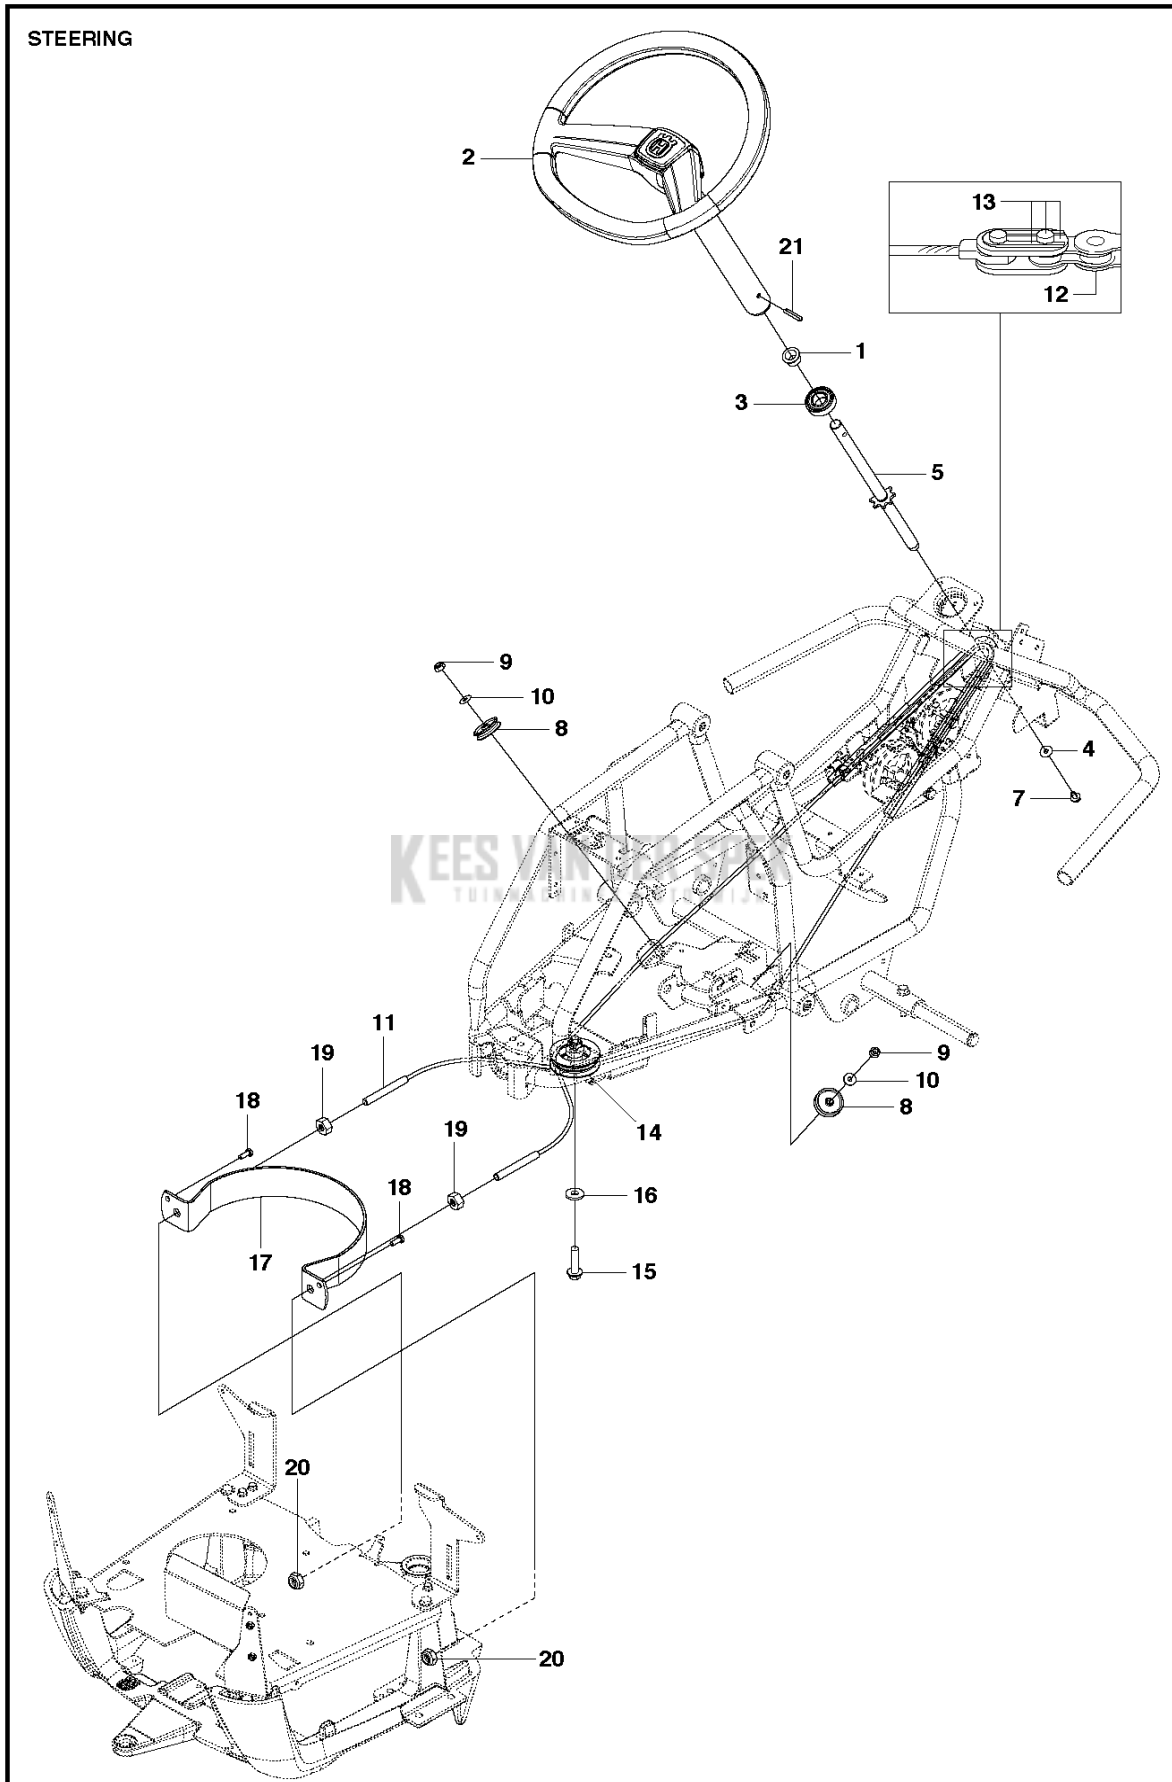

RIDERS

PXM_REF	PXM_PARTNO	DESCRIPTION	PXM_REMARK	QTY
1	506887801	AFSTANDRING		1
2	594033701	STUURSYSTEEM		1
3	738210404	KOGELLAGER		1
4	734115441	RING		1
5	581566701	STUURSTANG		1
7	535475212	SCHROEF EHHFM		1
8	581158201	POELIE		2
9	732211801	LOCK NUT		2
10	734116401	RING		2
11	501604801	KABEL COMPL.		2
12	506554601	KETTING		1
13	506554701	VERBINDING		2
14	576492502	POELIE		1
15	506675402	SCHROEF EHHFM		1
16	734117441	RING		1
17	525404301	GELEIDERAIL		1
18	725236861	SCHROEF EHHFT		2
19	731232051	ZESKANT MOER		2
20	732212051	MOER		2
21	721434701	SPANSTIFT		1