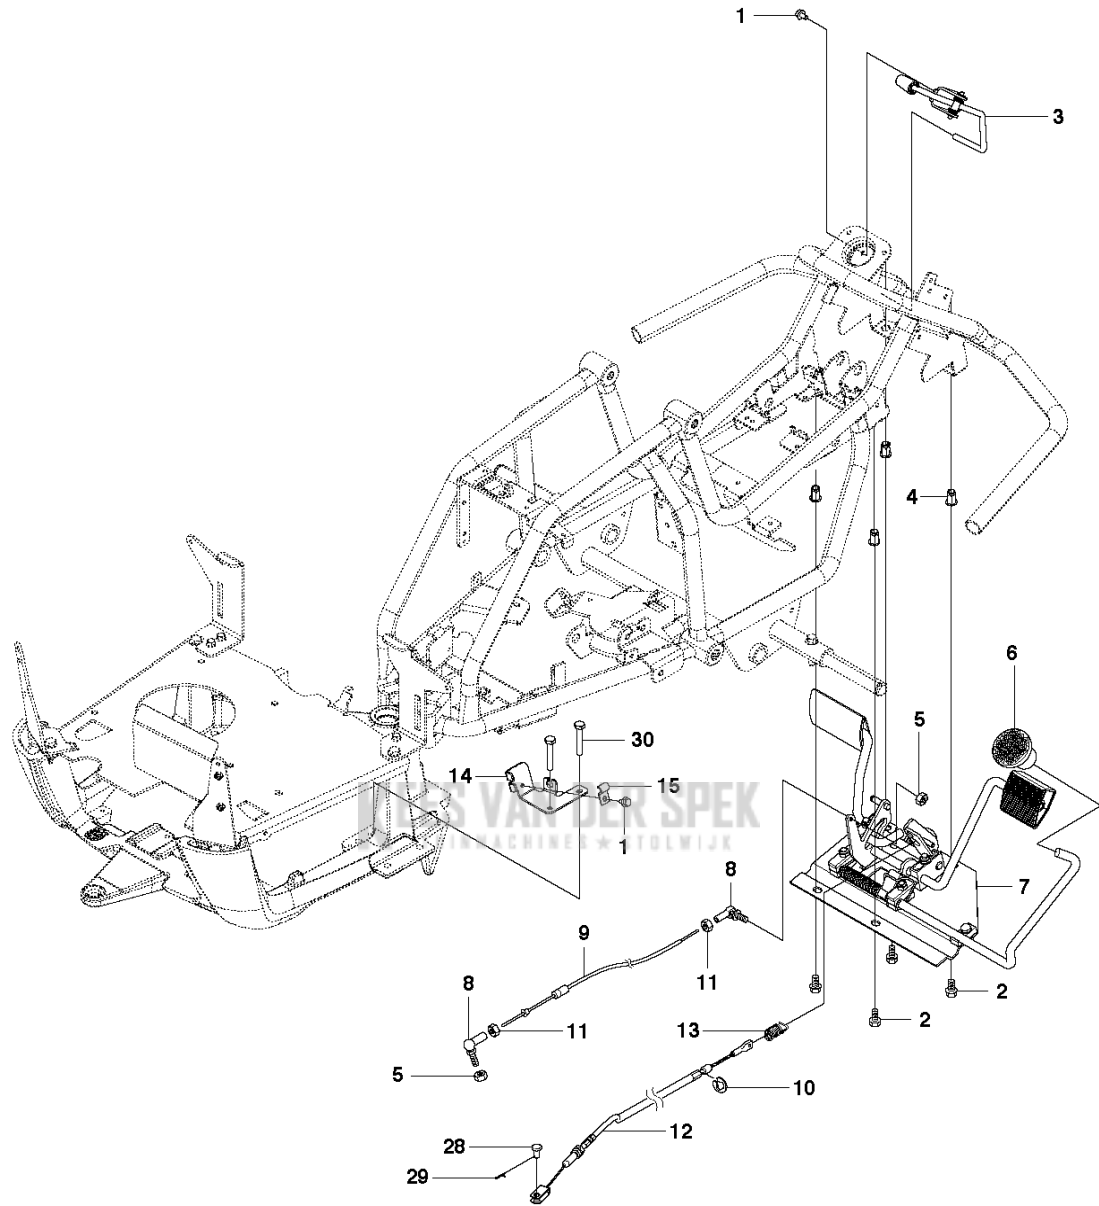

CHASSIS - 2

RIDERS

PXM_REF	PXM_PARTNO	DESCRIPTION	PXM_REMARK	QTY
1	584833002	GEREEDSCHAPFRAME		1
2	506895801	COLLAR SCREW		2

KEES VAN DER SPEK
TUINMACHINES ★ STOLWIJK

CONTROLS - 2

PEDALS

RIDERS

PXM_REF	PXM_PARTNO	DESCRIPTION	PXM_REMARK	QTY
1	725236461	SCHROEF EHHFT		7
2	506570103	SCHROEF EHHFM		5
3	523346001	BORGARM		1
4	506916201	MOER		4
5	731231401	ZESKANT MOER		2
6	535473701	KNOP		1
8	506557301	VINKELLAS8 DIN71802		2
9	574411105	BEDIENINGS KABEL		1
10	735310920	E-CLIP		1
11	732211401	LOCK NUT		2
12	578360602	REM KABEL		1
13	575355201	VEER		1
14	581663301	BEVESTIGING		1
15	506566501	KLEM		2
16	535478802	PEDAL RUBBER		1
17	535478801	PEDAL RUBBER		1
18	535481001	VERSTEVIGINGSPLAAT		3
19	535480201	ROL		1
20	535480701	VEER		1
21	535480601	BESCHERMINGSPLAAT		1
22	738210204	KOGELLAGER		1
23	535480901	LAGERBLOK		5
24	544440701	KLINKNAGEL		2
25	574316101	SCHAKELAAR		1
26	544415701	BEVESTIGING		1
27	535480801	LAGERBLOK		4
28	721839901	PEN MET GAT		1
29	721615201	SPLIT PIN		1
30	725236871	SCHROEF EHHM		2

CONTROLS - 1

RIDERS

PXM_REF	PXM_PARTNO	DESCRIPTION	PXM_REMARK	QTY
1	522505901	GASHEVEL		1
2	506570104	SCHROEF EHHFM		2
3	506889101	KNOP		1
4	725246071	SCHROEF EHHM		2
5	574369701	BEVESTIGING		1
6	575240301	VEL		1
7	506570103	SCHROEF EHHFM		2
8	544301704	KABEL		1
9	506566501	KLEM		1
10	725236461	SCHROEF EHHFT		1

RIDERS

PXM_REF	PXM_PARTNO	DESCRIPTION	PXM_REMARK	QTY
1	575839201	DEKSEL		1
2	525477801	ACCUBAK		1
3	521889101	FOOT PLATE		1
4	521889201	FOOT PLATE		1
5	522601801	DEKSEL		1
6	521890701	DEKSEL		1
7	521889301	CONTROLE PANEEL		1
8	522601901	DEKSEL		1
9	522602001	DEKSEL		1
10	525477901	DEKSEL		1
11	525396101	DEKSEL		1
12	721680251	SPRING COTTER		1
13	535429101	MOER MET VEER		2
14	544400501	SCREW		20
15	575751401	DEKSEL		1