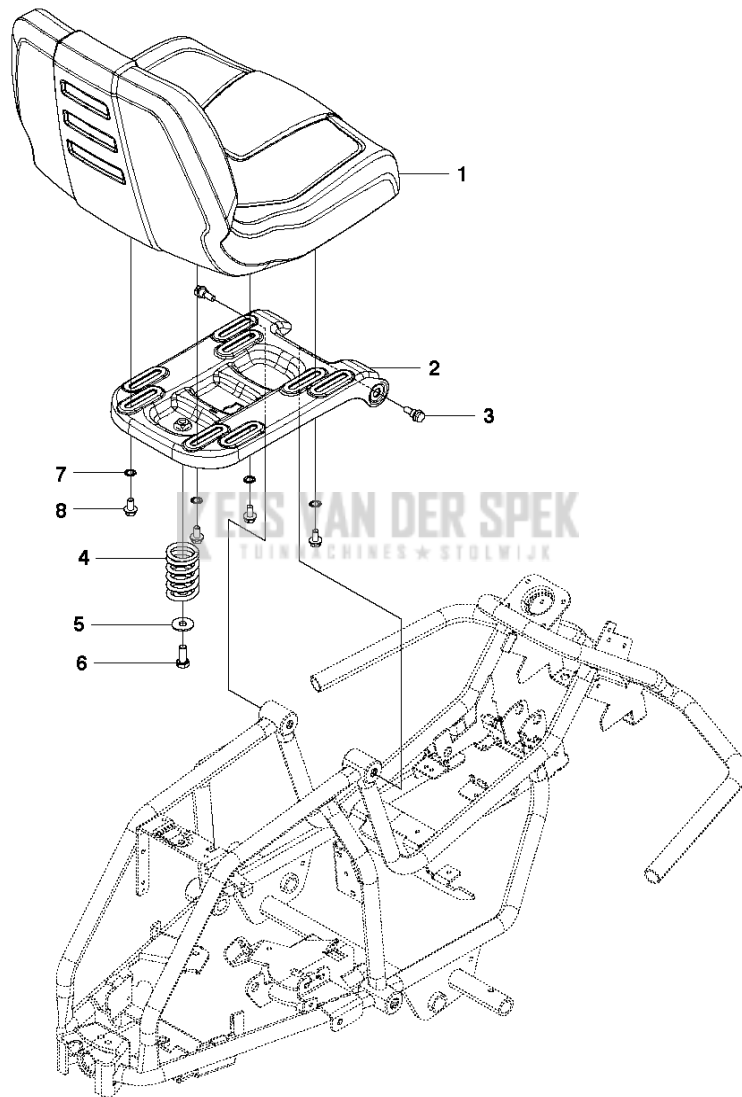

SEAT

RIDERS

PXM_REF	PXM_PARTNO	DESCRIPTION	PXM_REMARK	QTY
1	525814801	ZITTING		1
2	581041501	ZITTINGBEVESTIGING		1
3	506597401	SCHROEF EHHFM		2
4	506915301	DRUKVEER		1
5	734117441	RING		1
6	725249371	SCHROEF EHHM		1
7	735216400	BORGRING		4
8	506570103	SCHROEF EHHFM		4