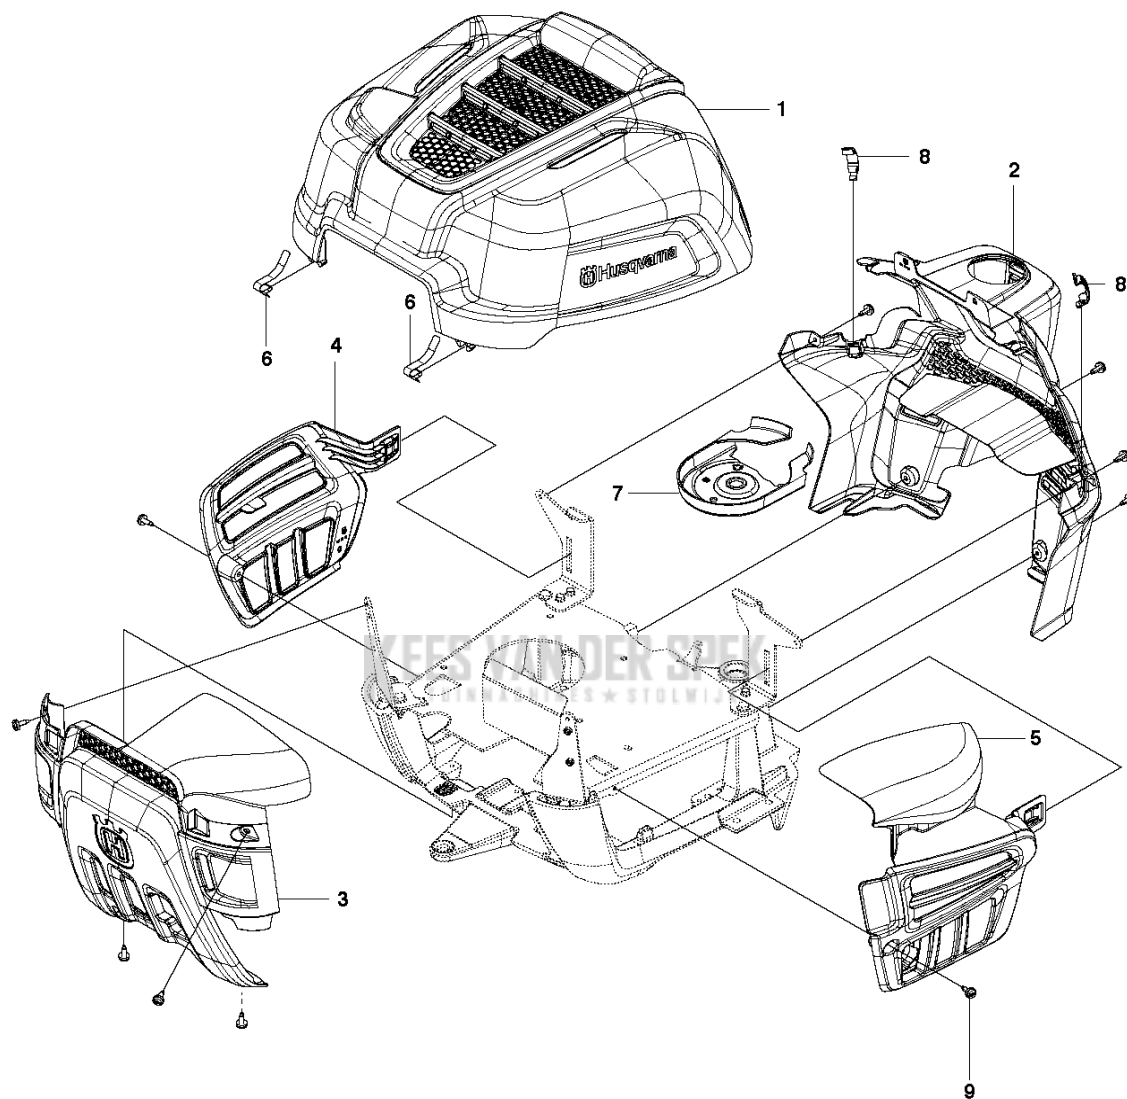

COVER - 1

RIDERS

PXM_REF	PXM_PARTNO	DESCRIPTION	PXM_REMARK	QTY
1	581613801	DEKSEL		1
2	581613401	DEKSEL		1
3	581614101	DEKSEL		1
4	581614201	DEKSEL		1
5	584263101	DEKSEL		1
6	584926701	VEER		1
7	522508101	DEKSEL		1
8	503894703	SNAPSLUITING		2
9	544400501	SCREW		8