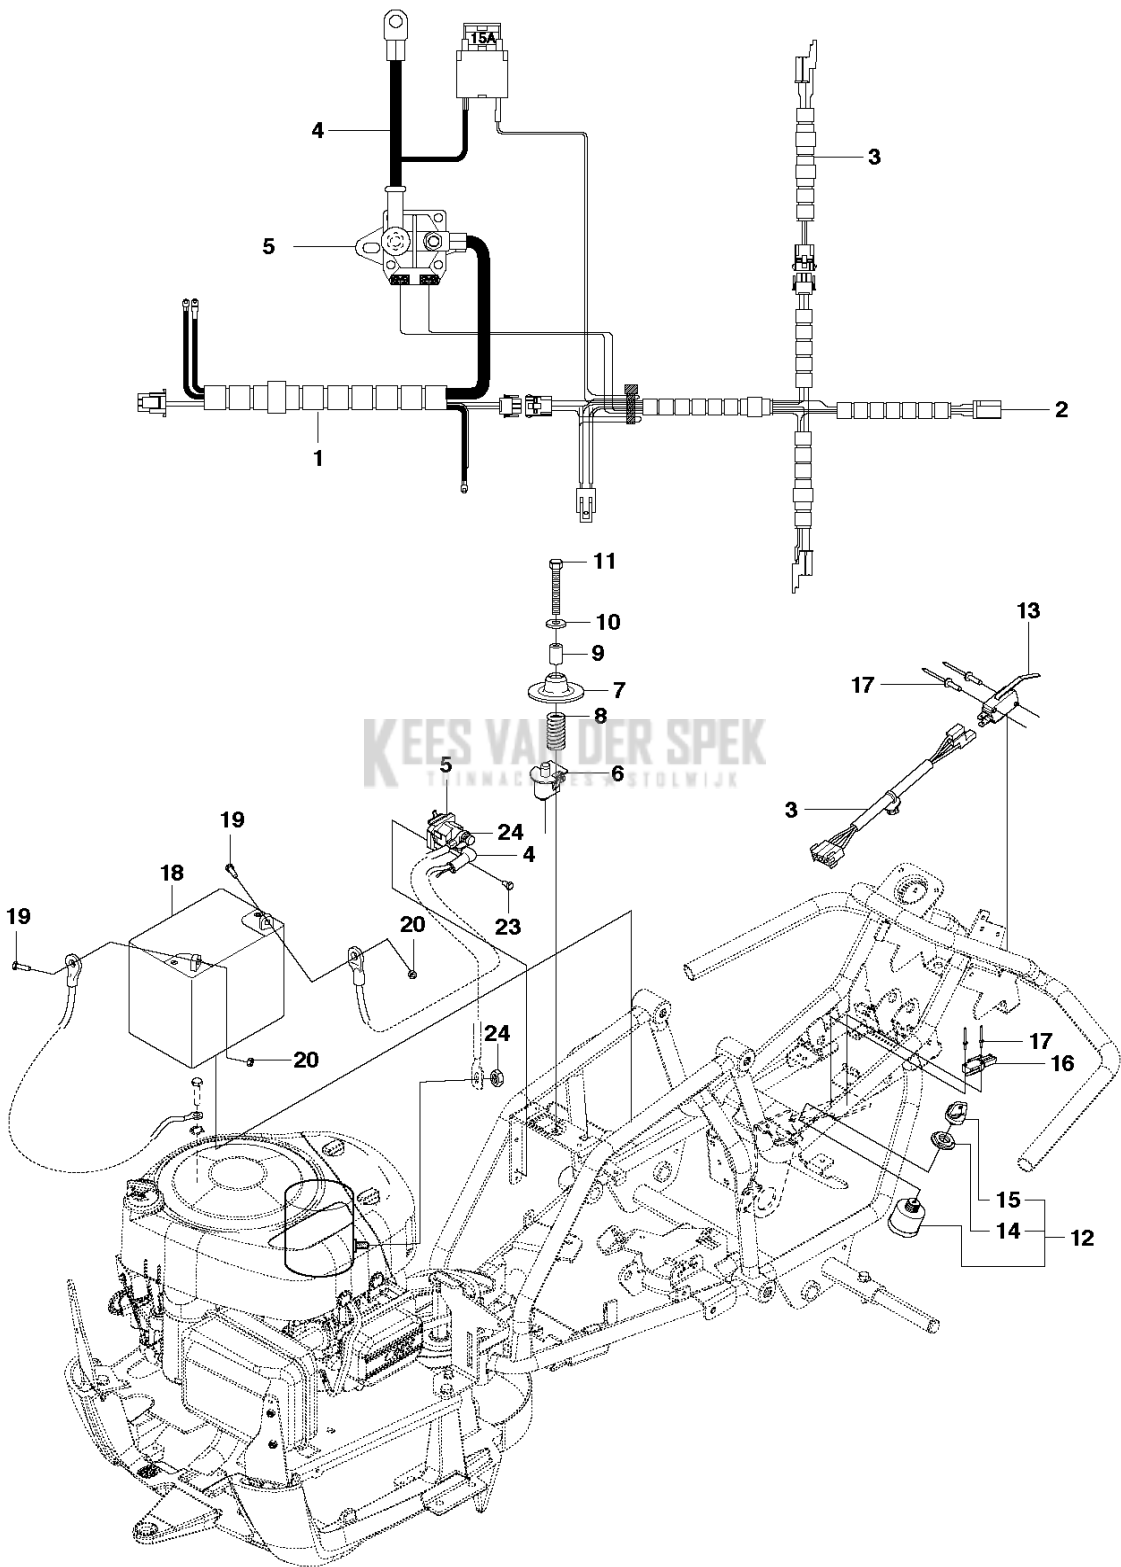

ELECTRICAL

RIDERS

PXM_REF	PXM_PARTNO	DESCRIPTION	PXM_REMARK	QTY
1	581972401	BEKABELING		1
2	574269501	BEKABELING		1
3	574269601	BEKABELING		1
4	574269801	KABEL		1
5	544439801	RELAIS		1
6	506909601	SCHAKELAAR		1
7	506909701	VEERRING		1
8	544441201	VEER		1
9	506909902	AFSTANDBUIS		1
10	734116401	RING		1
11	725246051	SCHROEF EHHM		1
12	544442101	ONTSTEKING SCHAKELAAR		1
13	544415901	SCHAKELAAR		1
14	544442301	MOER		1
15	544442401	ONTSTEKINGS SLEUTEL		1
16	574316101	SCHAKELAAR		1
17	544440701	KLINKNAGEL		2
18	574397201	ACCU		1
19	522622101	SCHROEF EHHM		2
20	522624301	MOER		2
23	725236461	SCHROEF EHHFT		1
24	506899801	MOER		3