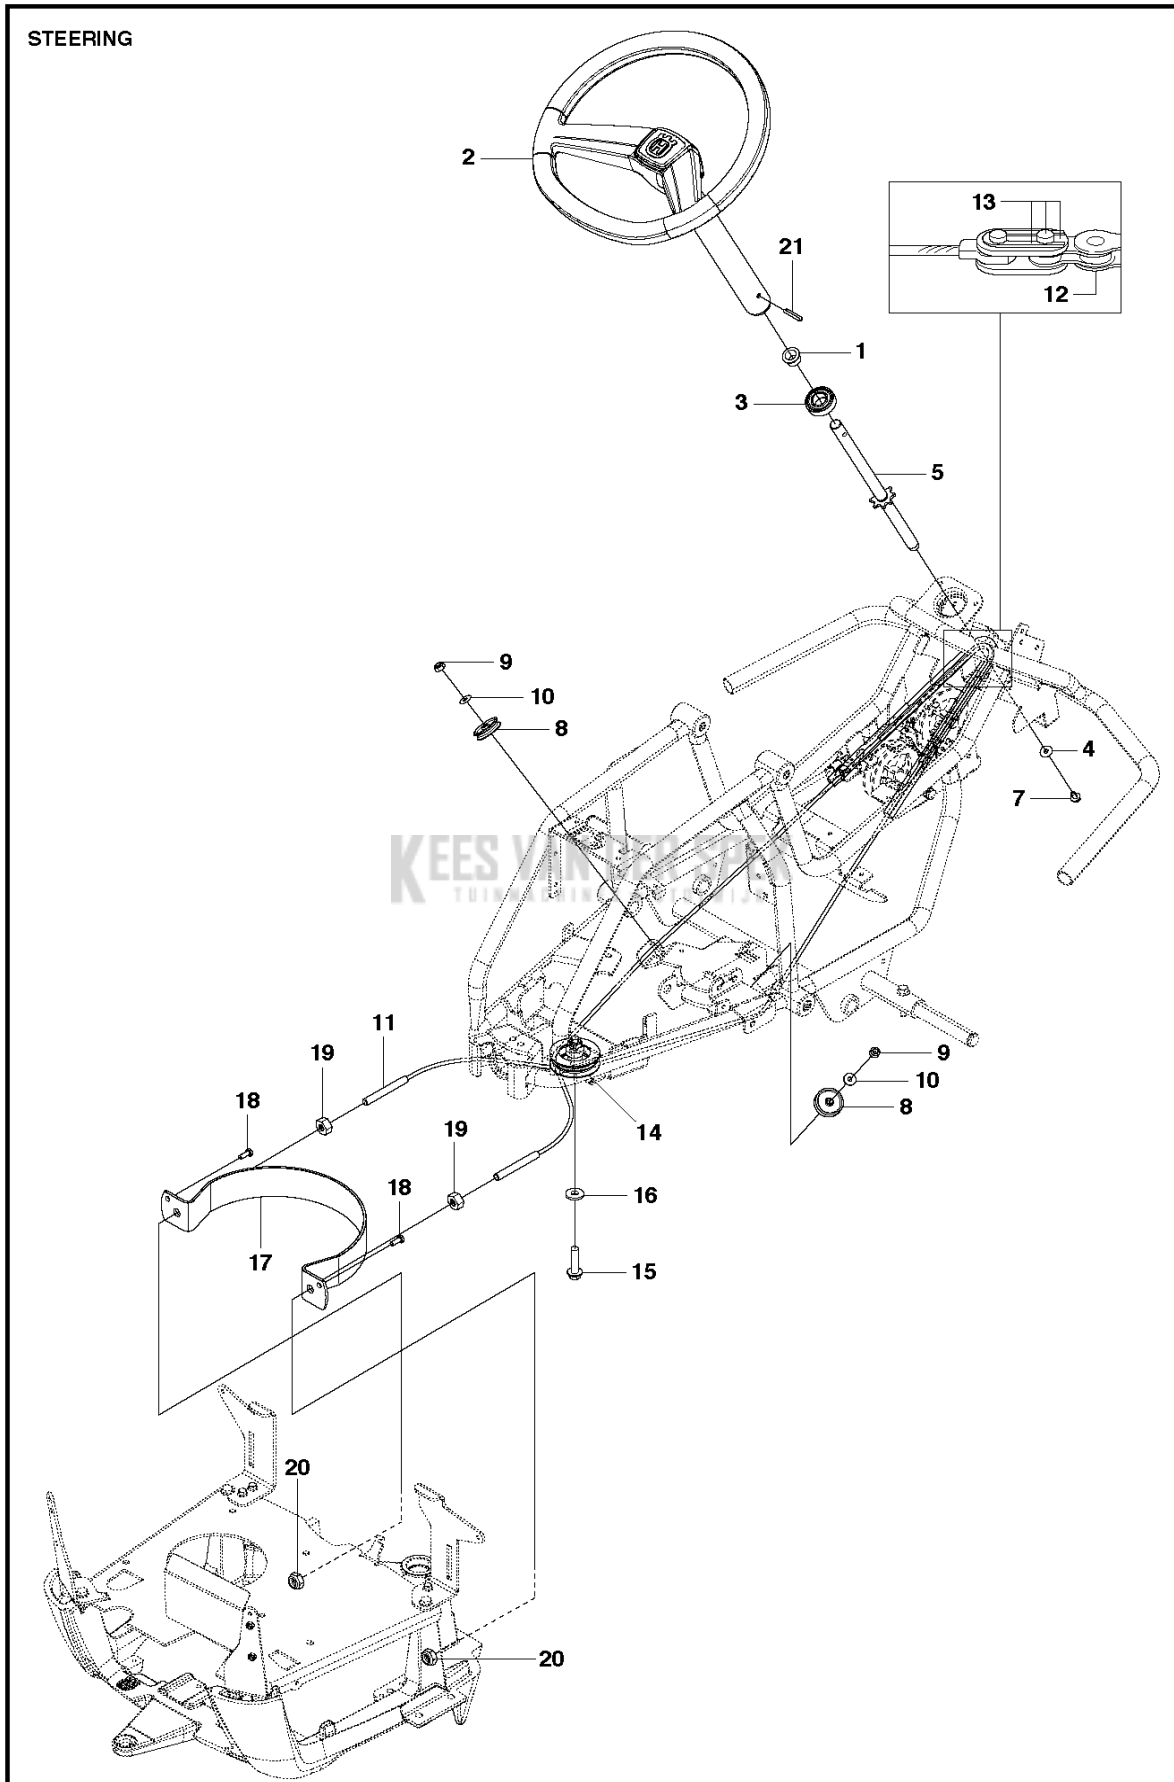

RIDERS

PXM_REF	PXM_PARTNO	DESCRIPTION	PXM_REMARK	QTY
1	506887801	AFSTANDRING		1
2	594033701	STUURSYSTEEM		1
3	738210404	KOGELLAGER		1
4	734115441	RING		1
5	581566701	STUURSTANG		1
7	535475212	SCHROEF EHHFM		1
8	581158201	POELIE		2
9	732211801	LOCK NUT		2
10	734116401	RING		2
11	577199901	KABEL COMPL.		2
12	506554601	KETTING		1
13	506554701	VERBINDING		2
14	576492502	POELIE		1
15	506675402	SCHROEF EHHFM		1
16	734117441	RING		1
17	525404301	GELEIDERAIL		1
18	725236861	SCHROEF EHHFT		2
19	731232051	ZESKANT MOER		2
20	732212051	MOER		2
21	721434701	SPANSTIFT		1