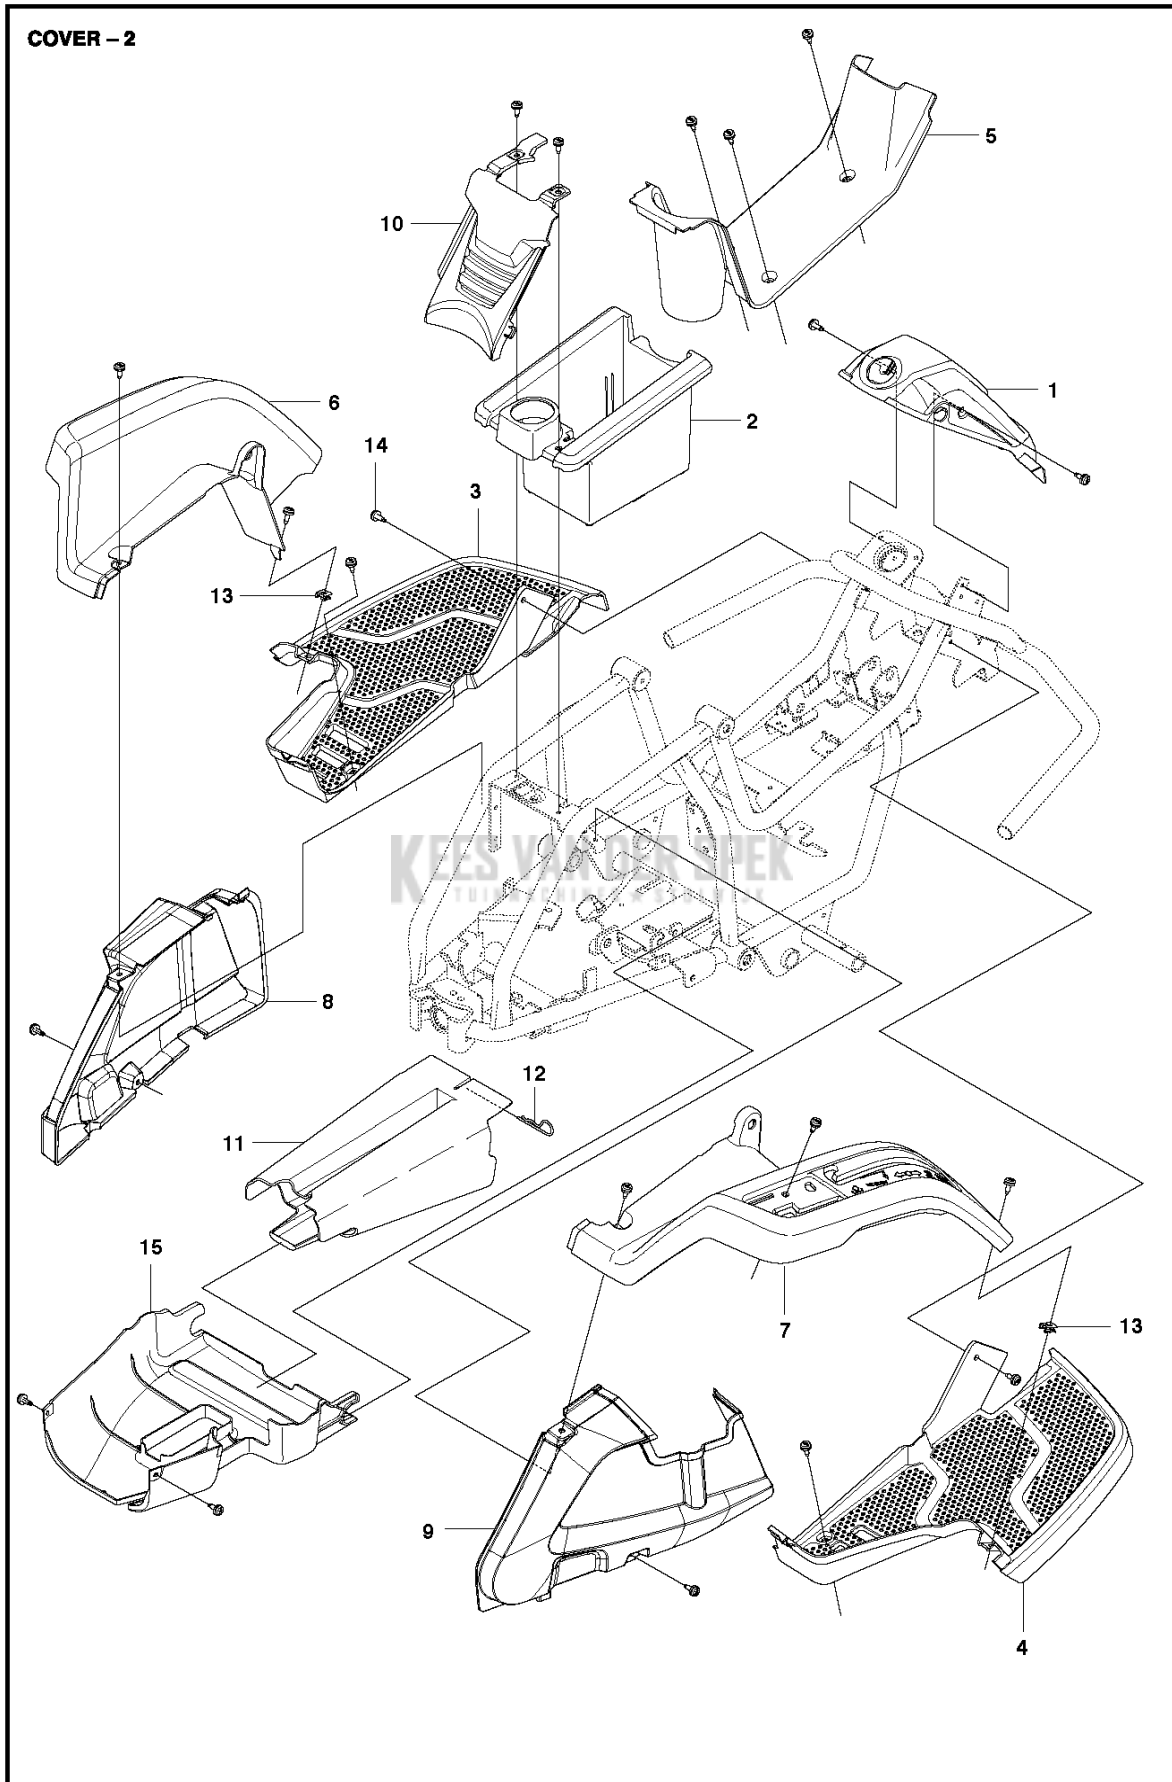

## RIDERS

---

PXM_REF	PXM_PARTNO	DESCRIPTION	PXM_REMARK	QTY
1	575839202	DEKSEL		1
2	525477801	ACCUBAK		1
3	521889101	FOOT PLATE		1
4	521889202	FOOT PLATE		1
5	522601801	DEKSEL		1
6	521890701	DEKSEL		1
7	521889302	CONTROLE PANEEL		1
8	585619801	DEKSEL		1
9	585620101	DEKSEL		1
10	525477901	DEKSEL		1
11	525396101	DEKSEL		1
12	721680251	SPRING COTTER		1
13	535429101	MOER MET VEER		2
14	544400501	SCREW		20
15	575751401	DEKSEL		1