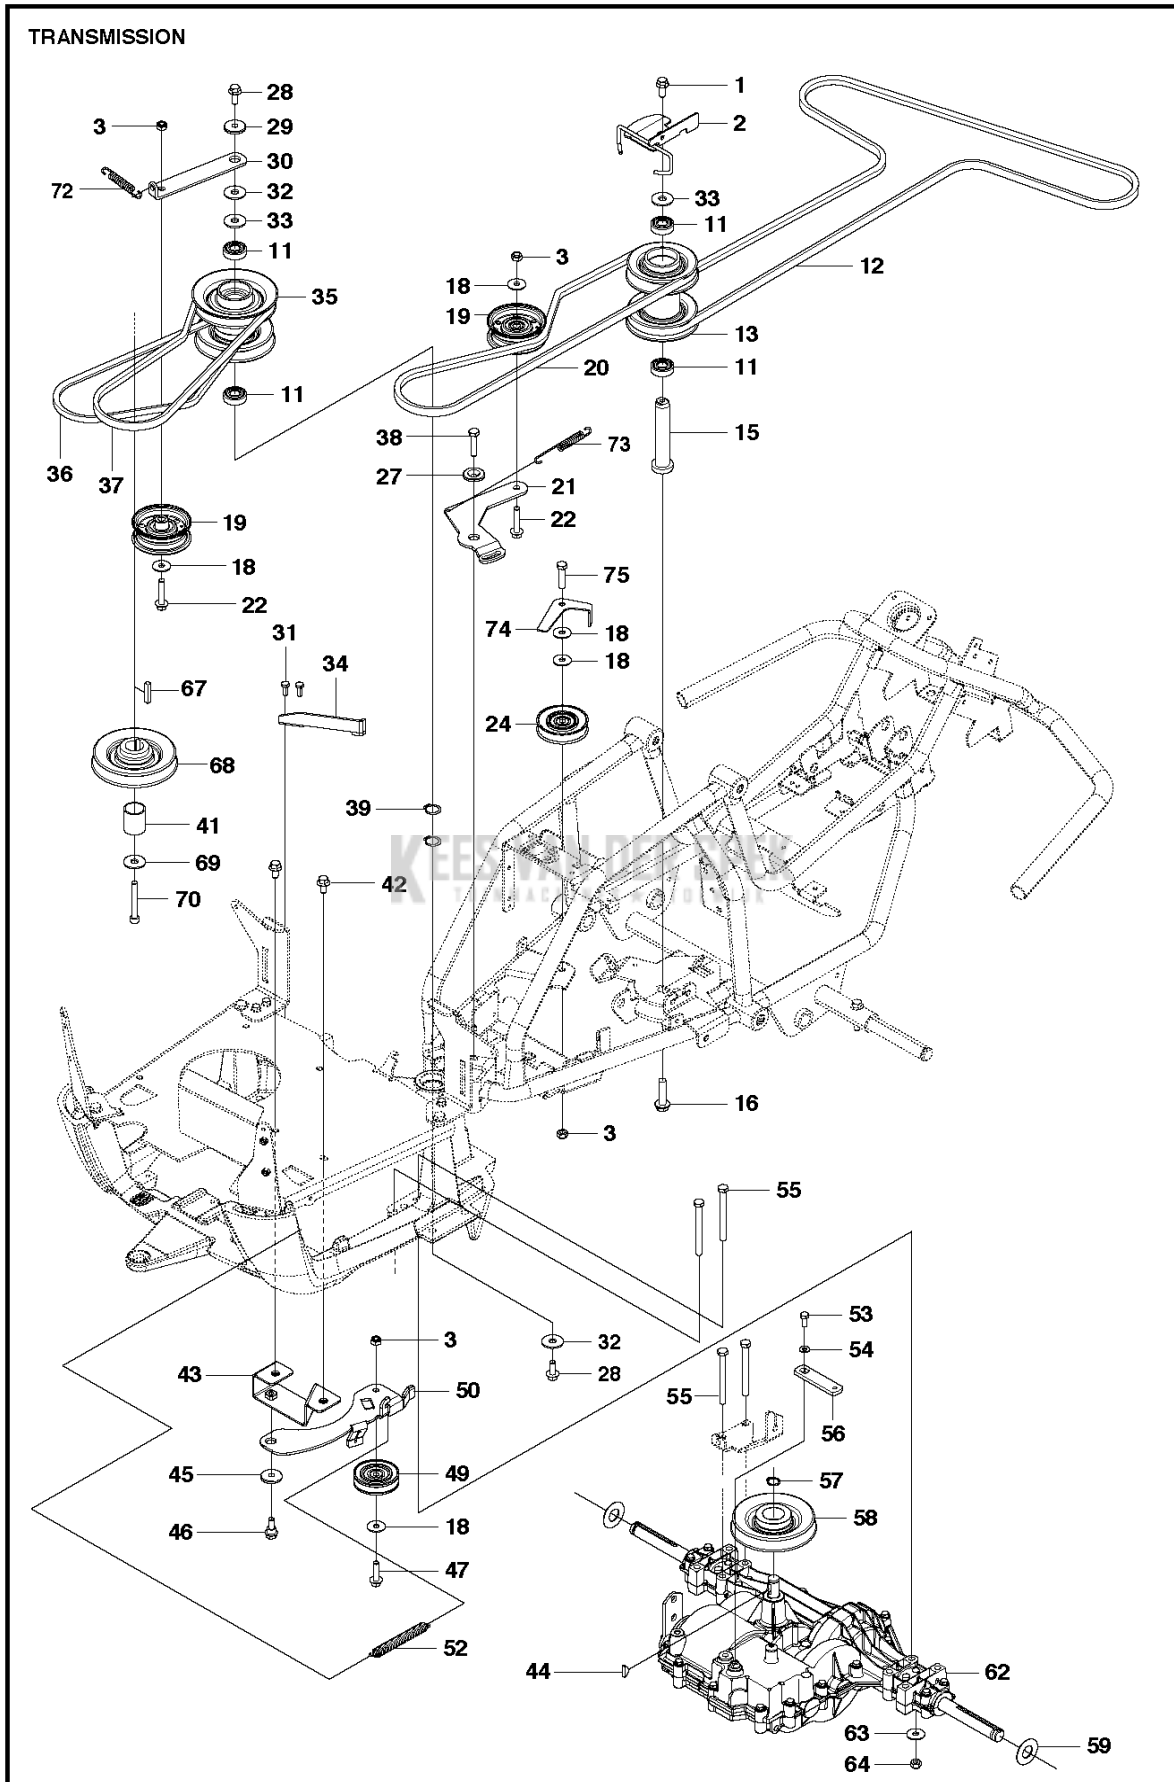

RIDERS

PXM_REF	PXM_PARTNO	DESCRIPTION	PXM_REMARK	QTY
1	506570103	SCHROEF EHHFM		2
2	577592101	BEVESTIGING		1
3	732211801	LOCK NUT		4
11	738210404	KOGELLAGER		4
12	589531401	RIEM		1
13	574259501	POELIE		1
15	574259801	AS		1
16	506675402	SCHROEF EHHFM		1
18	734116441	RING		5
19	539919078	POELIE		3
20	589532801	RIEM		1
21	522602901	RIEMSPANNER		1
22	725245951	SCHROEF EHHM		3
24	506946901	POELIE		1
28	506570104	SCHROEF EHHFM		2
27	581765201	RING		2
29	574874101	RING		2
30	522831601	BEVESTIGING		1
31	725236861	SCHROEF EHHFT		2
32	734117441	RING		2
33	506504805	RING		2
34	581865101	BEVESTIGING		1
35	584818801	POELIE		1
36	589531301	RIEM		1
37	589561701	RIEM		1
38	725645301	SCHROEF IHCSFM		1
39	735312200	BORGCLIP		2
41	574412001	PIJP		1
42	506570103	SCHROEF EHHFM		6
43	581960401	BEVESTIGING		1
44	506509401	WOODRUFF-SPIE		1
45	574874101	RING		1
46	506570104	SCHROEF EHHFM		1
47	725245551	SCREW		1
49	506793401	BELT TENS WHEEL ASSY		1
50	581960201	BEVESTIGING		1
52	506988601	VEER		1
53	506557801	U6S-UNF1/4"X28 L=16		1
54	734115601	RING		1
55	725246651	SCREW		3
56	525320501	BEVESTIGING		1
57	735311800	BORGCLIP		1
58	525320601	POELIE		1
59	506504805	RING		1
62	581847901	VERSNELLINGSBAK		1
63	734116401	RING		4
64	732211801	LOCK NUT		4
67	506555902	KEG		1
68	522827601	POELIE		1
69	506597501	RING		1
70	506556002	SCREW UNC		1
72	574506101	VEER		1
73	575567202	VEER		1
74	577418501	BEVESTIGING		1
75	725245751	SCREW		1

Kees van der Spek
Tijlmanstraat 10
3721 XG Dordrecht
T: 078 653 3333
E: info@keesvanderpek.nl