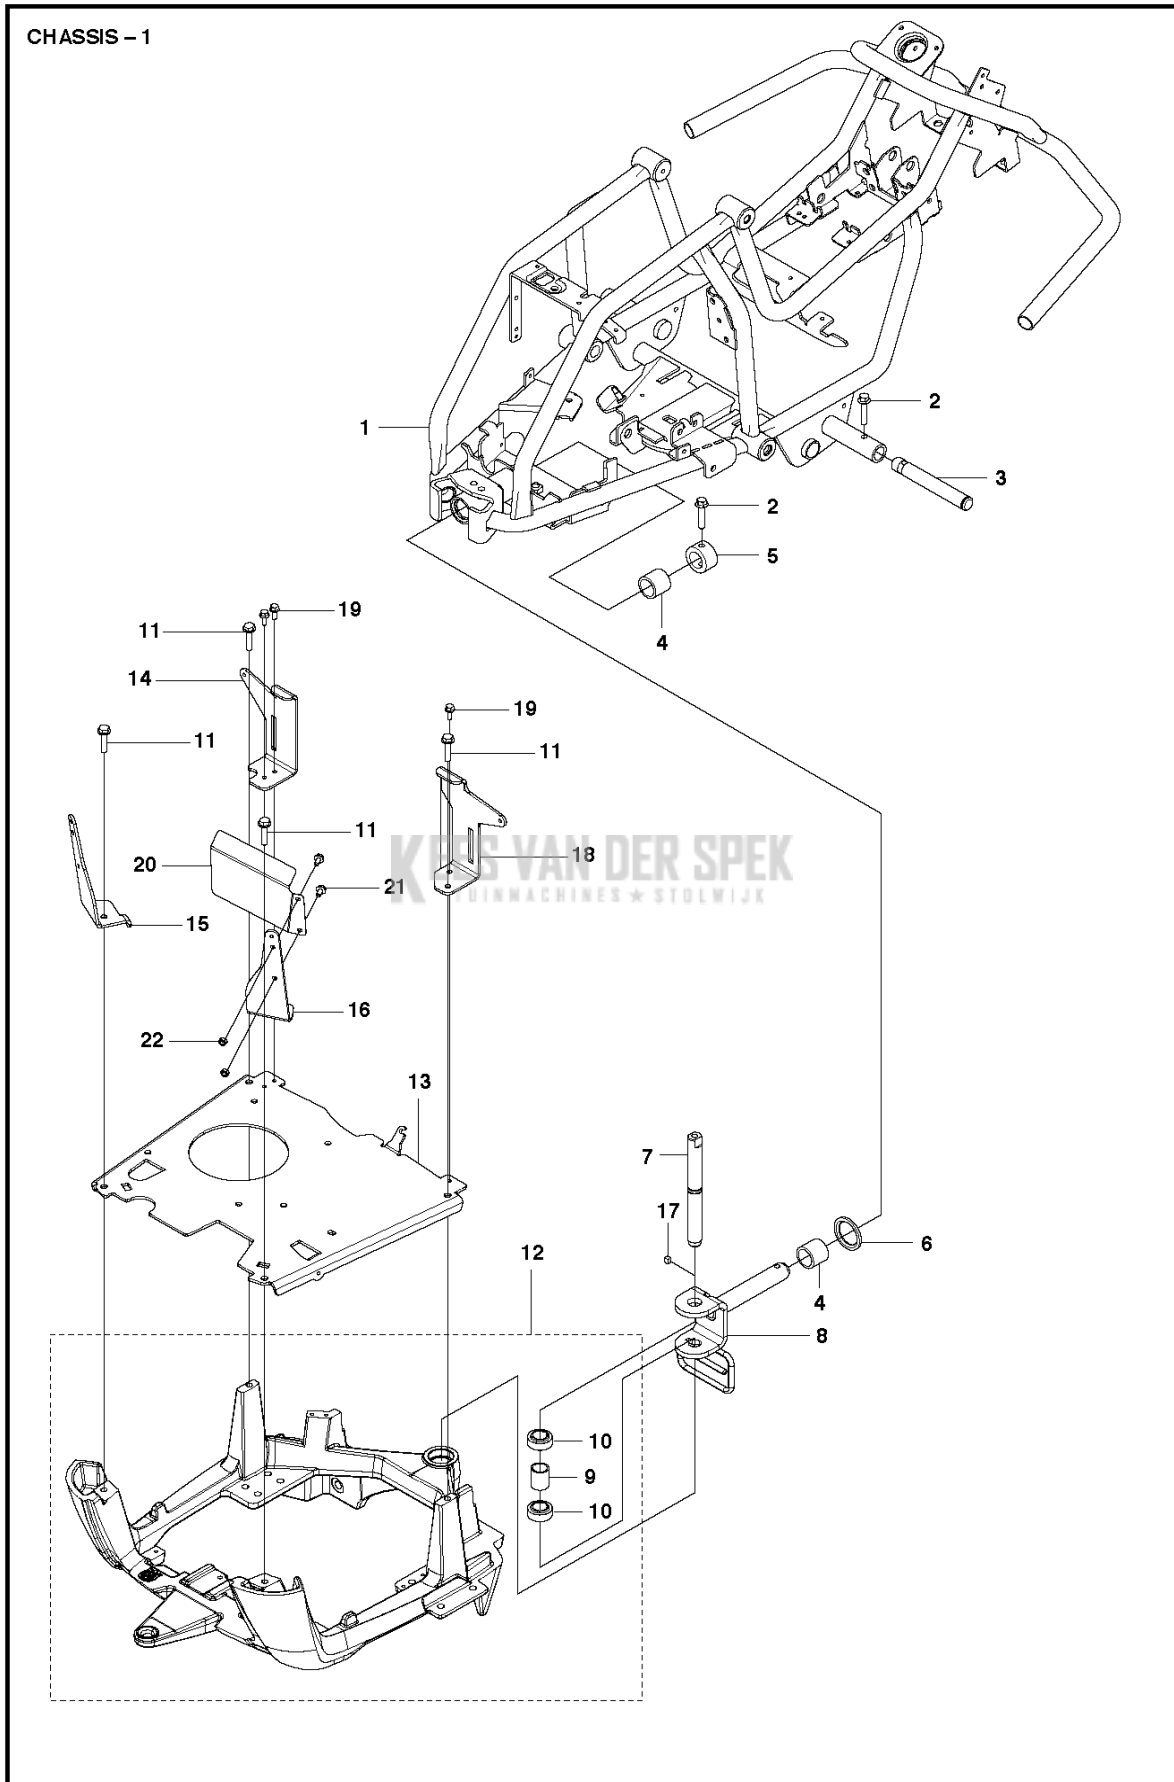

CHASSIS - 1

RIDERS

PXM_REF	PXM_PARTNO	DESCRIPTION	PXM_REMARK	QTY
1	581274101	FRAME		1
2	725245961	SCHROEF EHHFT		3
3	535470802	WIELAS		2
4	506986101	GLIDLAGER		2
5	522425201	STOPHULS		1
6	522425301	AFSTANDRING		1
7	579720401	AS		1
8	580267401	SCHOMMELAS		1
9	522424501	HULS		1
10	574368501	LAGER		2
11	506570106	SCHROEF EHHFM		4
12	590268201	FRAME ASSY		1
13	581550901	BEVESTIGING		1
14	581613501	BEVESTIGING		1
15	581613601	BEVESTIGING		1
16	581613602	BEVESTIGING		1
17	577708901	SLEUTEL		1
18	584899201	BEVESTIGING		1
19	725236861	SCHROEF EHHFT		3
20	585022601	HITTE SCHILD		1
21	535475212	SCHROEF EHHFM		2
22	732211601	LOCK NUT		2