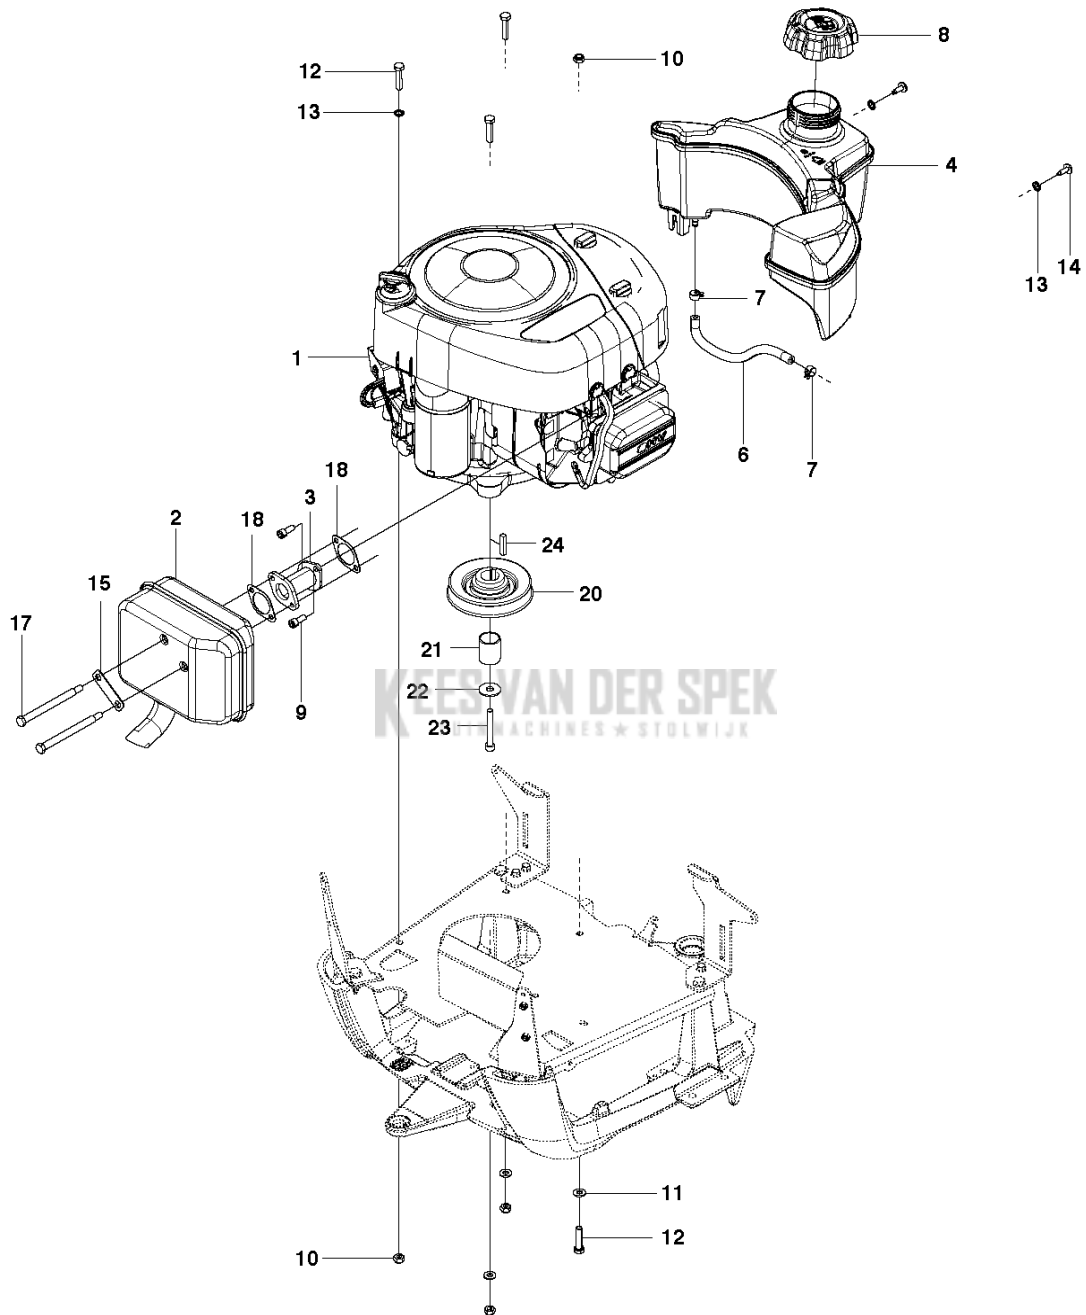

ENGINE

RIDERS

PXM_REF	PXM_PARTNO	DESCRIPTION	PXM_REMARK	QTY
1	584872401	MOTOR		1
2	584244301	GELUIDDEMPER COMPL.		1
3	584805101	VERDEELSTUK		1
4	581614301	BRANDSTOFTANK		1
5	532428287	PLUG		1
6	504800015	BRANDSTOFSLANG		1
7	535469701	HOSE BRACE		2
8	532439645	FUEL CAP		1
9	506556301	SCREW UNC		2
10	732211801	LOCK NUT		4
11	734116401	RING		3
12	725245751	SCREW		4
13	735216400	BORGRING		3
14	544400401	SCREW		2
15	578259301	RING		3
17	578259101	COLLAR SCREW		2
18	506914501	PAKKING		2
20	522827601	POELIE		1
21	574412001	PIJP		1
22	506597501	RING		1
23	506556002	SCREW UNC		1
24	506555902	KEG		1