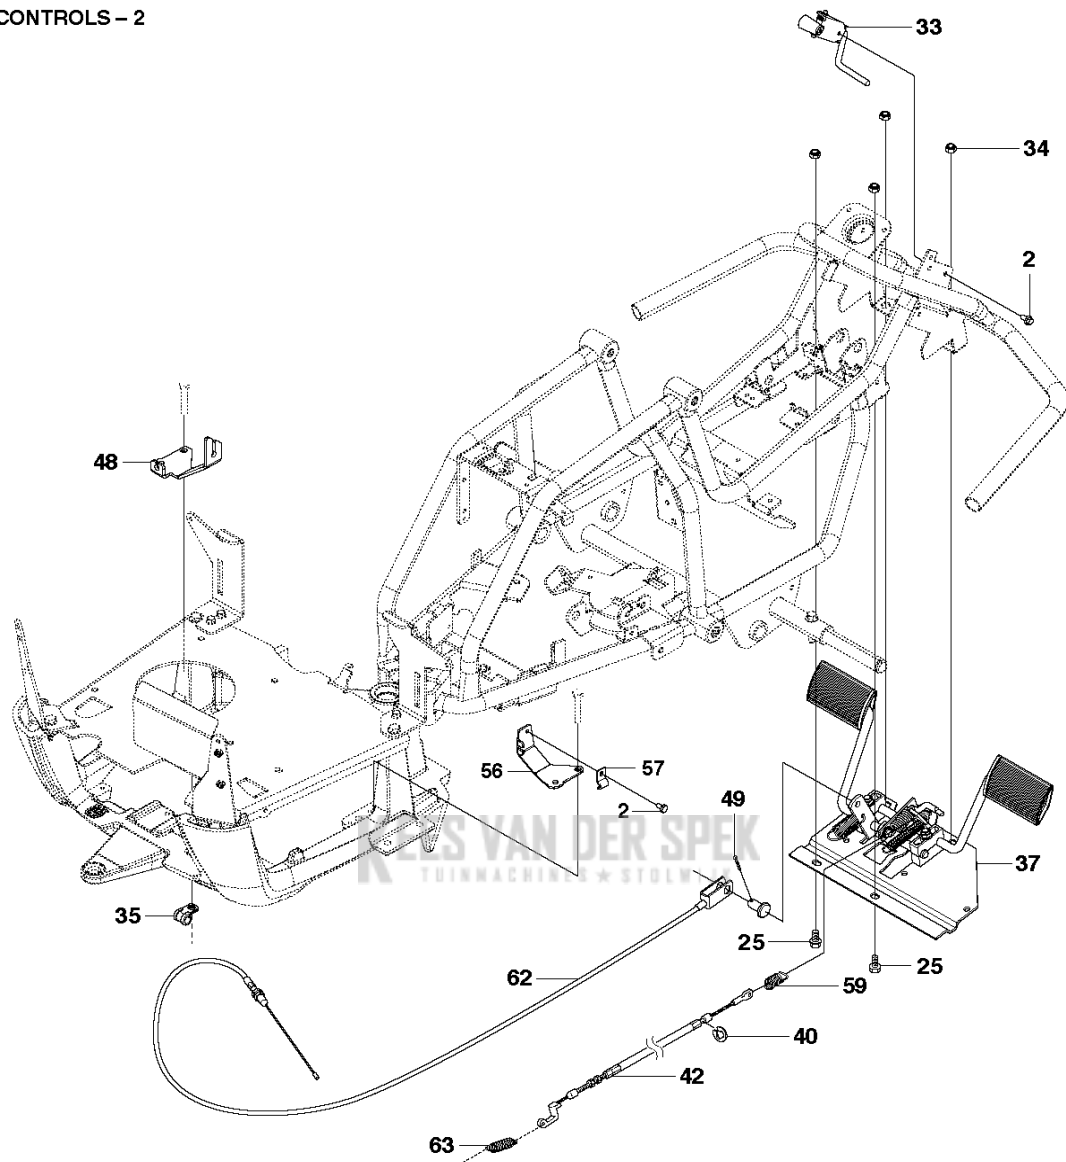

CONTROLS - 2