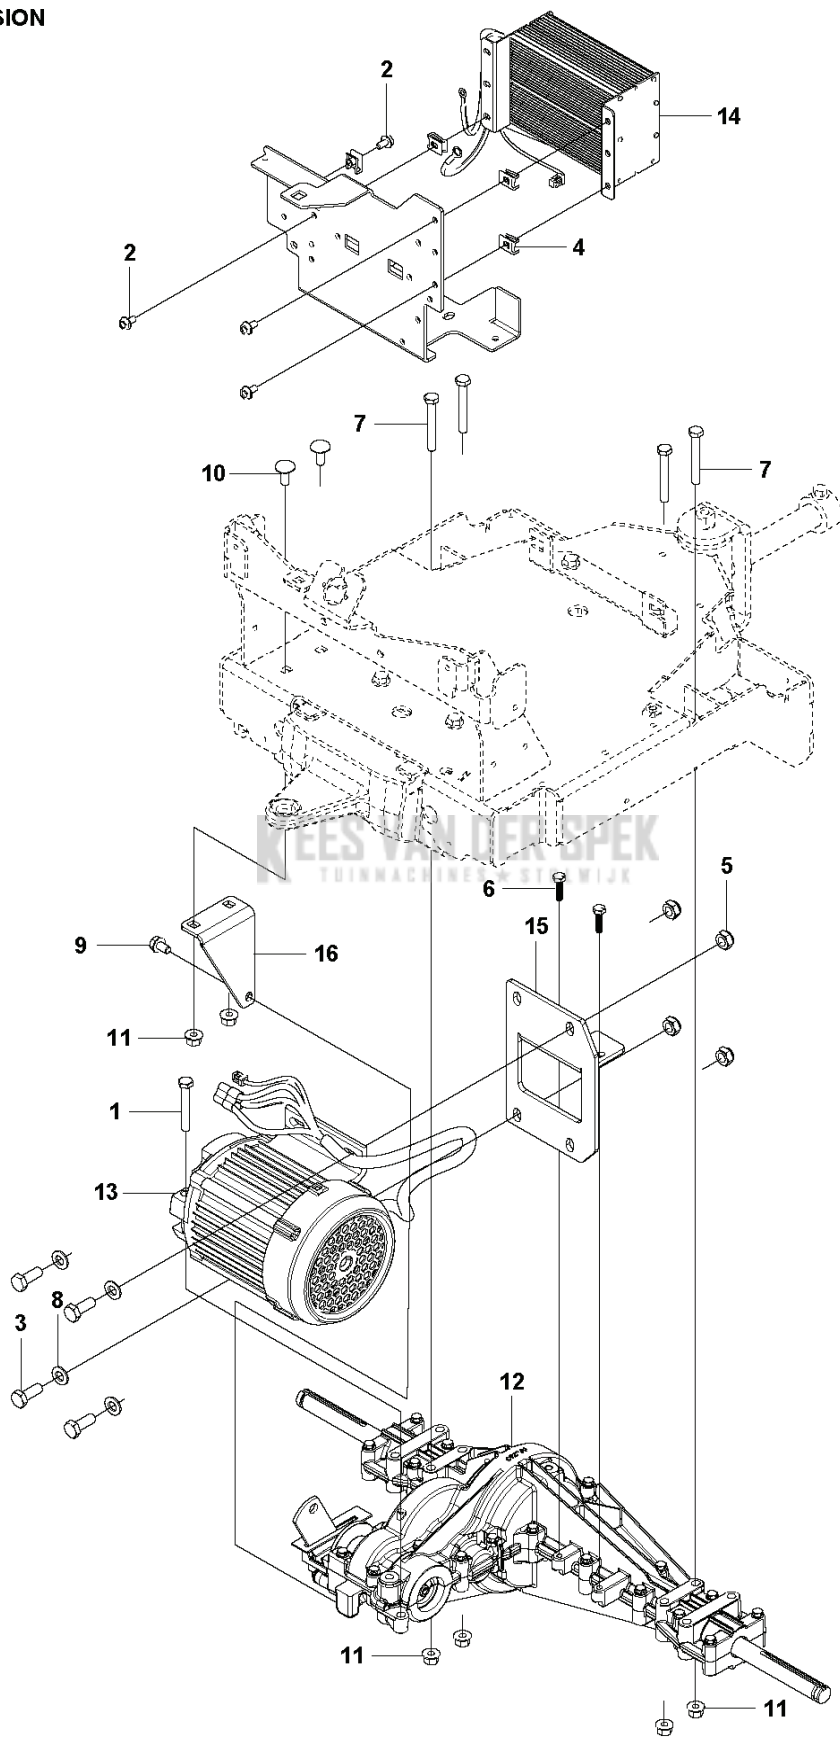

PROPULSION

RIDERS

PXM_REF	PXM_PARTNO	DESCRIPTION	PXM_REMARK	QTY.
1	725246251	SCHROEF EHHM		1
2	535475212	SCHROEF EHHFM		4
3	725249371	SCHROEF EHHM		4
4	535429101	MOER MET VEER		3
5	732212001	LOCK NUT		2
6	585691101	SCREW		2
7	725246351	SCHROEF EHHM		4
8	734117201	RING		4
9	596030701	SCREW		1
10	727645151	SCHROEF RSQM		2
11	576645704	NUT FLANGE		6
12	595933801	VERSNELLINGSBAK		1
13	595934501	AANDRIJF MOTOR		1
14	531371101	BESTURINGSEENHEID		1
15	595935001	BEVESTIGING		1
16	595968801	BEVESTIGING		1