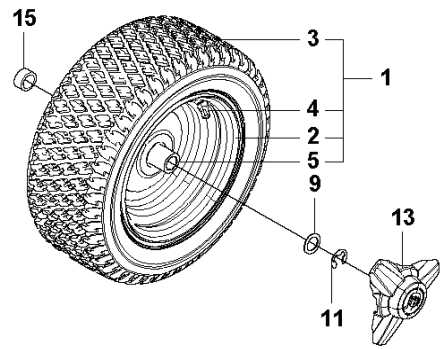

WHEELS

WHEELS VAN DER SPEK
TUINMACHINES * STOLWIJK