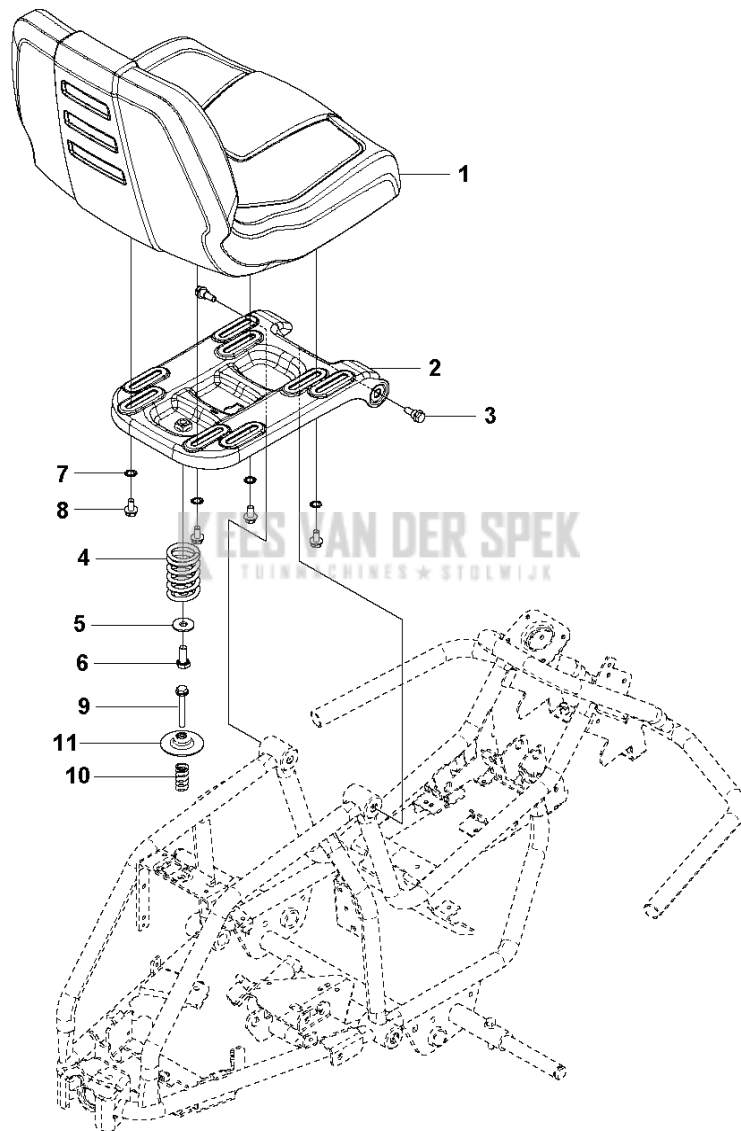

SEAT

RIDERS

PXM_REF	PXM_PARTNO	DESCRIPTION	PXM_REMARK	QTY.
1	525814801	ZITTING		1
2	581041501	ZITTINGBEVESTIGING		1
3	506597401	SCHROEF EHHFM		2
4	506915301	DRUKVEER		1
5	734117441	RING		1
6	725249371	SCHROEF EHHM		1
7	735216401	BORGRING		4
8	506570103	SCHROEF EHHFM		4
9	725246451	SCHROEF EHHM		1
10	544441201	VEER		1
11	506909701	VEERRING		1