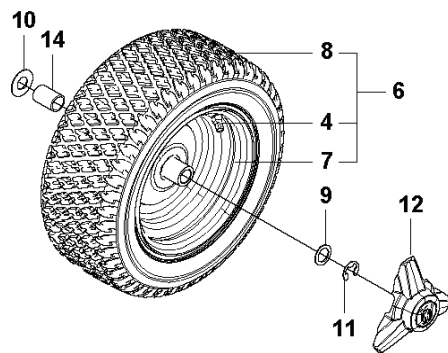

WHEELS

WHEELS VAN DER SPEK
TUINMACHINES * STOLWIJK