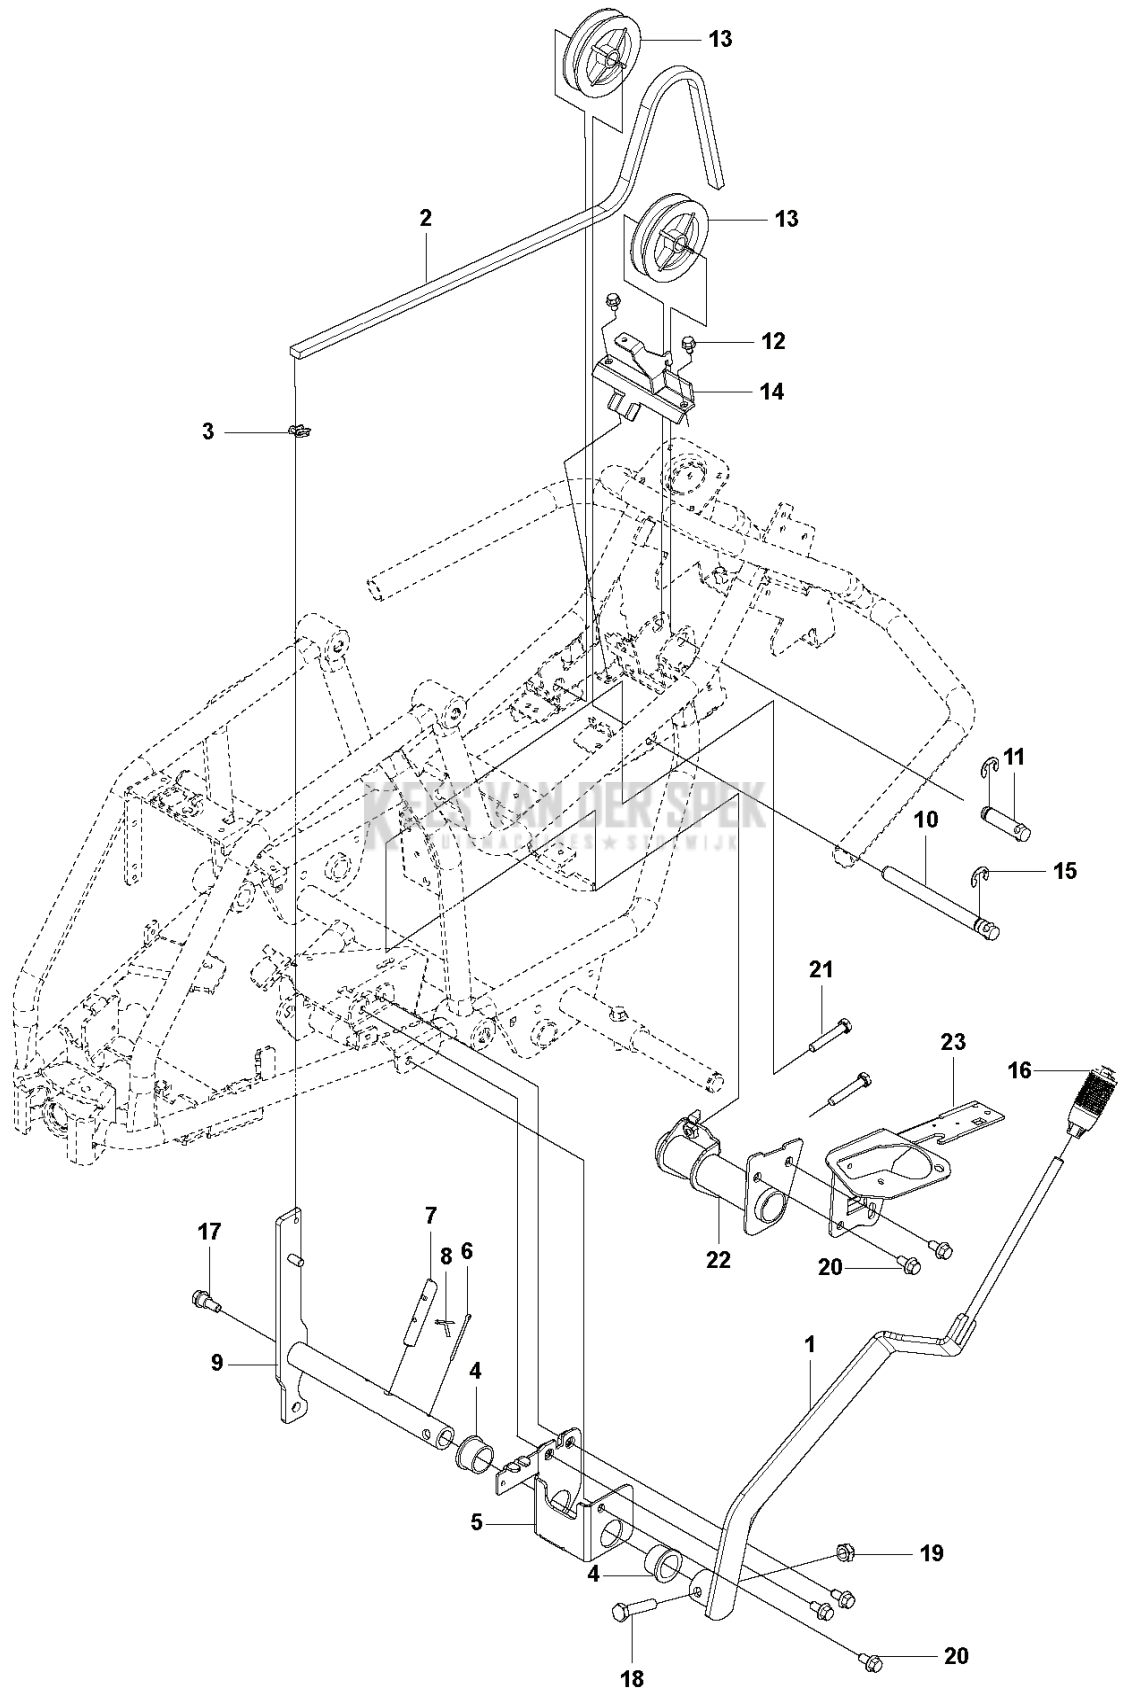

LIFTING SYSTEM

RIDERS

PXM_REF	PXM_PARTNO	DESCRIPTION	PXM_REMARK	QTY.
1	580389001	LEVER ASSY		1
2	506554611	KETTING		1
3	506554701	VERBINDING		1
4	584871301	LAGER		2
5	525404701	BEVESTIGING		1
6	721618701	SPLIT PIN		1
7	525406601	PENNEN		1
8	721618301	SPLIT PIN		1
9	522560202	LEVER ASSY		1
10	525404401	AS		1
11	525404501	AS		1
12	725236461	SCHROEF EHHFT		2
13	506905601	EXCENTRISCHE POELIE		2
14	574315801	BEVESTIGING		1
15	735311820	E-CLIP		2
16	588164101	HENDEL		1
17	506597401	SCHROEF EHHFM		1
18	725250051	SCHROEF EHHM		1
19	732212001	LOCK NUT		1
20	506570103	SCHROEF EHHFM		5
21	725246051	SCHROEF EHHM		2
22	574369702	BEVESTIGING		1
23	595967901	VEL		1