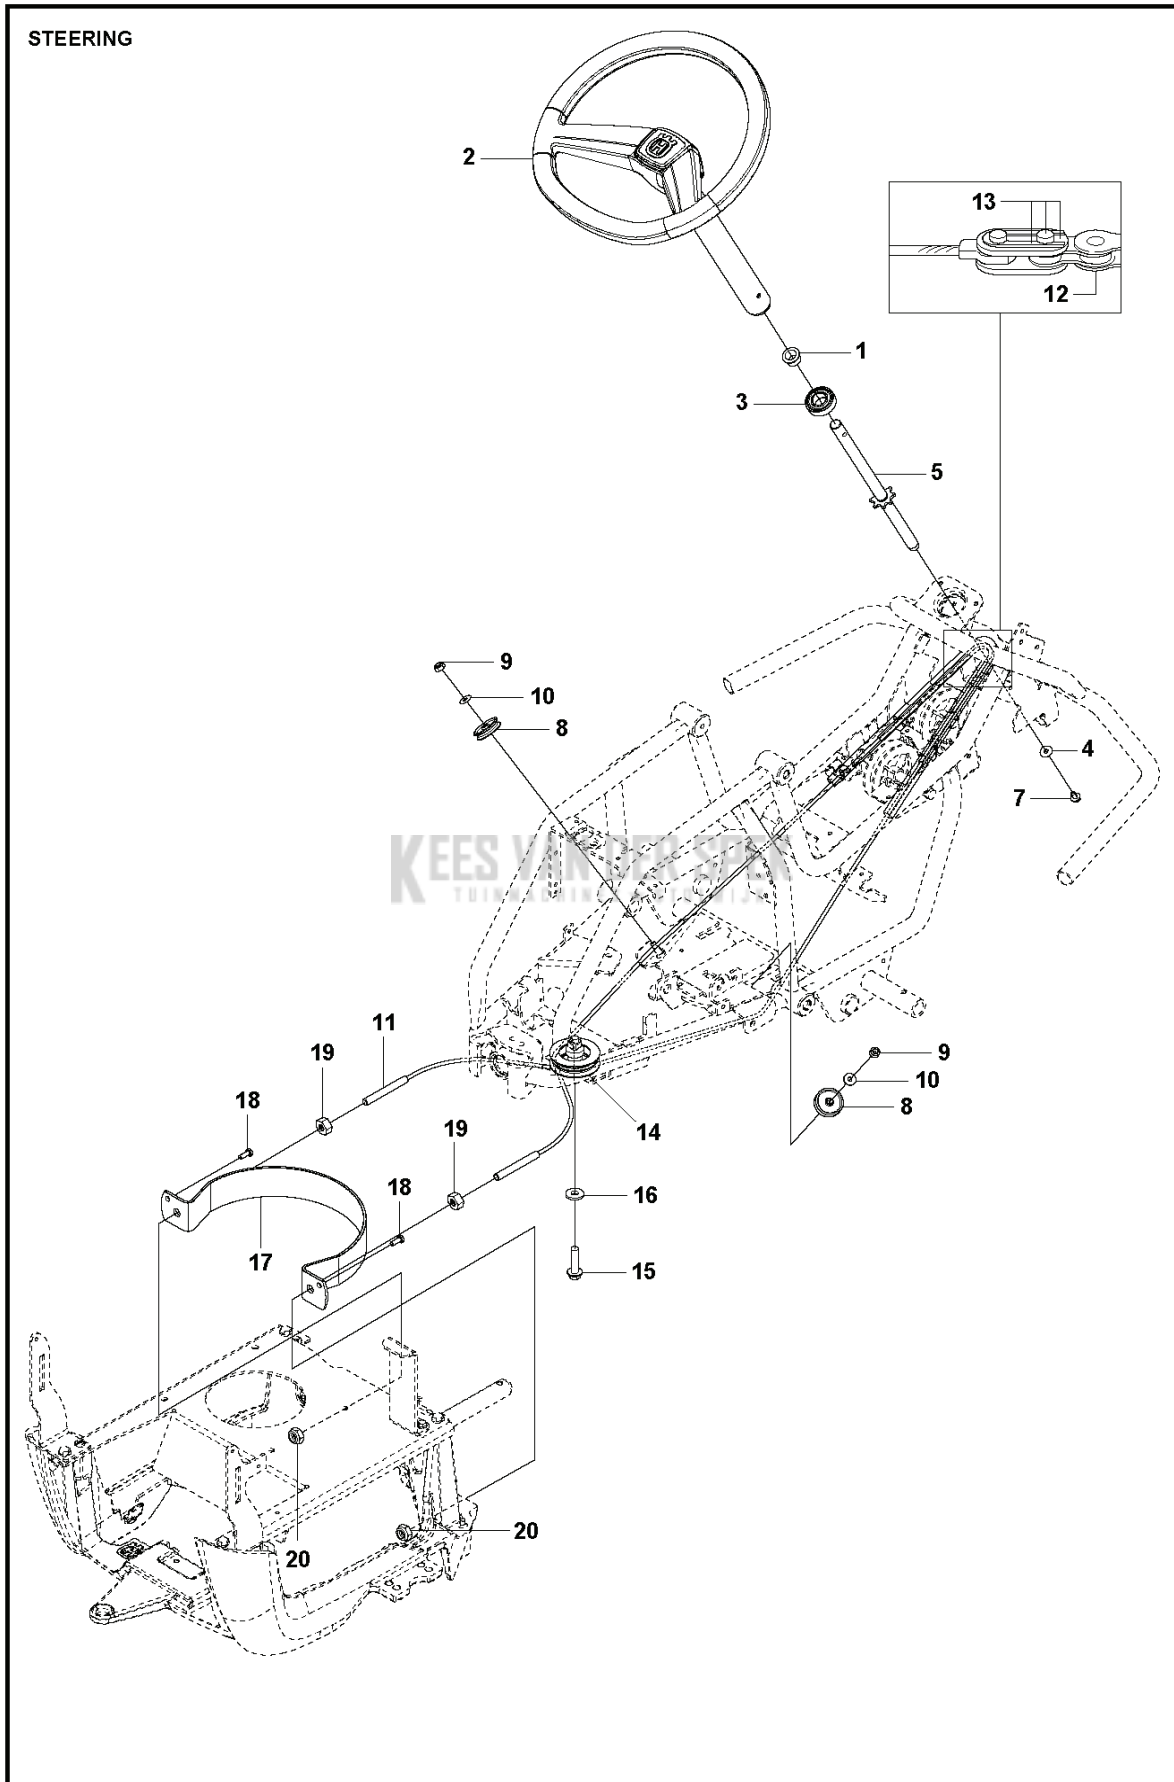

RIDERS

PXM_REF	PXM_PARTNO	DESCRIPTION	PXM_REMARK	QTY.
1	506887801	AFSTANDRING		1
2	594033701	STUURSYSTEEM		1
3	738210404	KOGELLAGER		1
4	734115441	RING		1
5	581566701	STUURSTANG		1
7	535475212	SCHROEF EHHFM		1
8	581158201	POELIE		2
9	732211801	LOCK NUT		2
10	734116401	RING		2
11	501604801	KABEL COMPL.		2
12	506554601	KETTING		1
13	506554701	VERBINDING		2
14	576492502	POELIE		1
15	506675402	SCHROEF EHHFM		1
16	734117441	RING		1
17	525404301	GELEIDERAIL		1
18	535475212	SCHROEF EHHFM		2
19	731232001	ZESKANT MOER		2
20	732212001	LOCK NUT		2