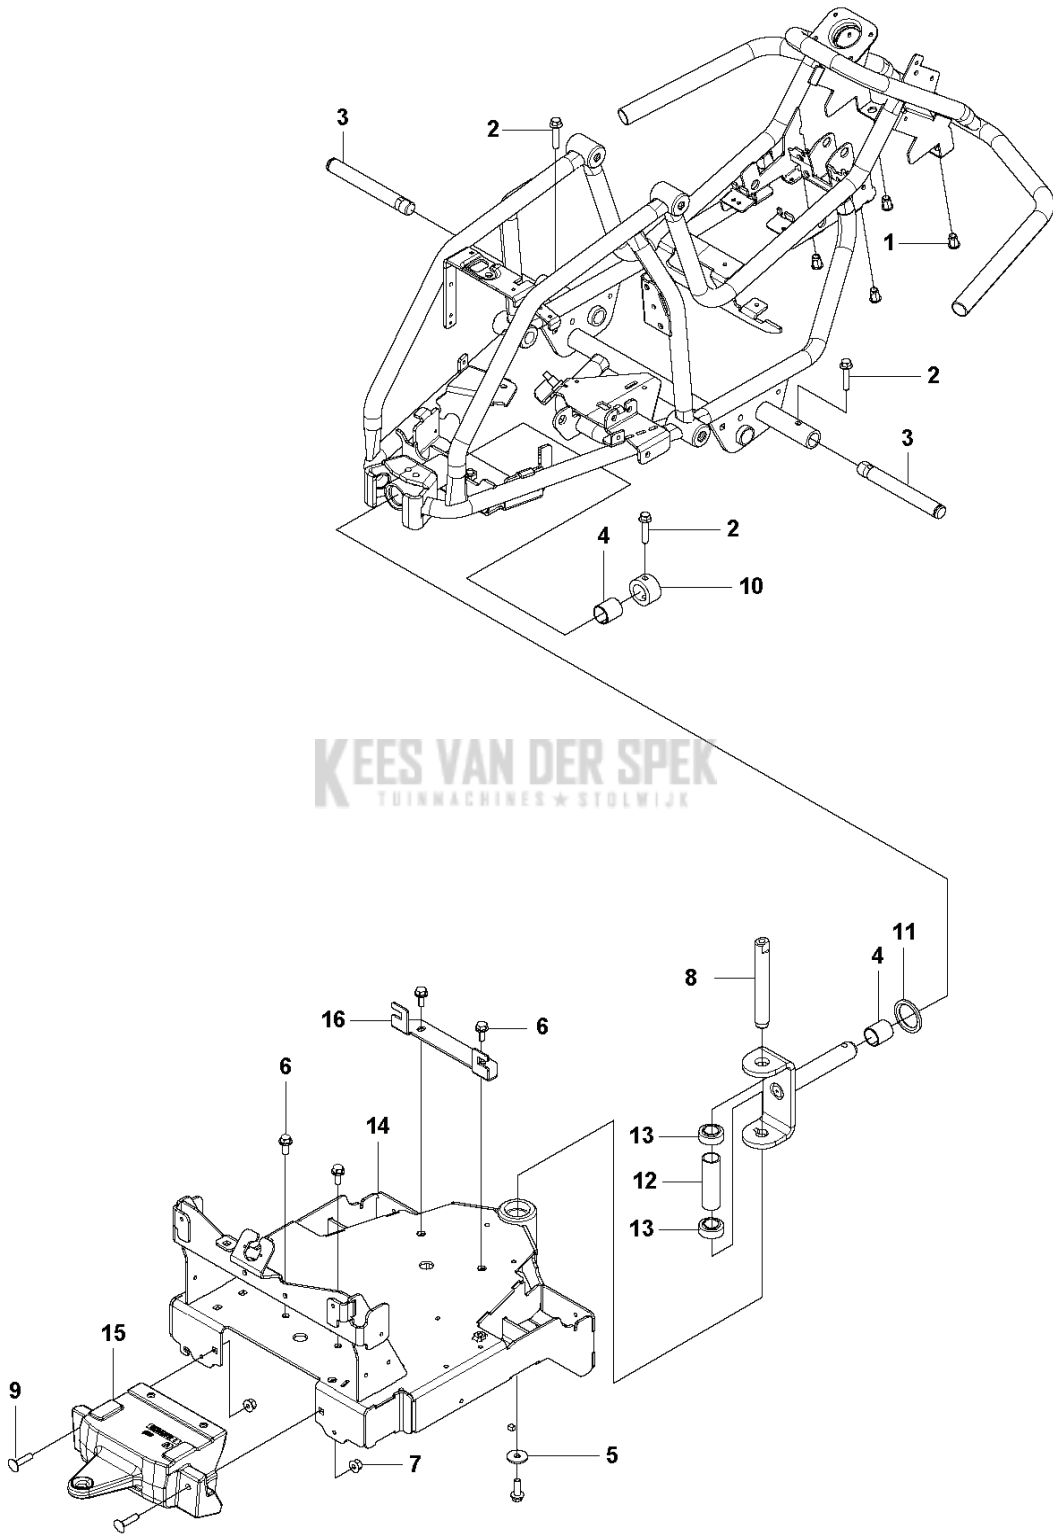

CHASSIS

RIDERS

PXM_REF	PXM_PARTNO	DESCRIPTION	PXM_REMARK	QTY.
1	506916201	MOER		4
2	725245961	SCHROEF EHHFT		2
3	597465402	WIELAS		2
4	506986101	GLIDLAGER		2
5	544221601	RING		1
6	506570104	SCHROEF EHHFM		3
7	576645704	NUT FLANGE		2
8	535404001	AS		1
9	535423804	SCHROEF RSQM		2
10	522425201	STOPHULS		1
11	522425301	AFSTANDRING		1
12	578238701	NAAFHULS		1
13	574368501	LAGER		2
14	594908601	FRAME		1
15	595963201	TEGENGEWICHT		1
16	596502901	BEVESTIGING		1