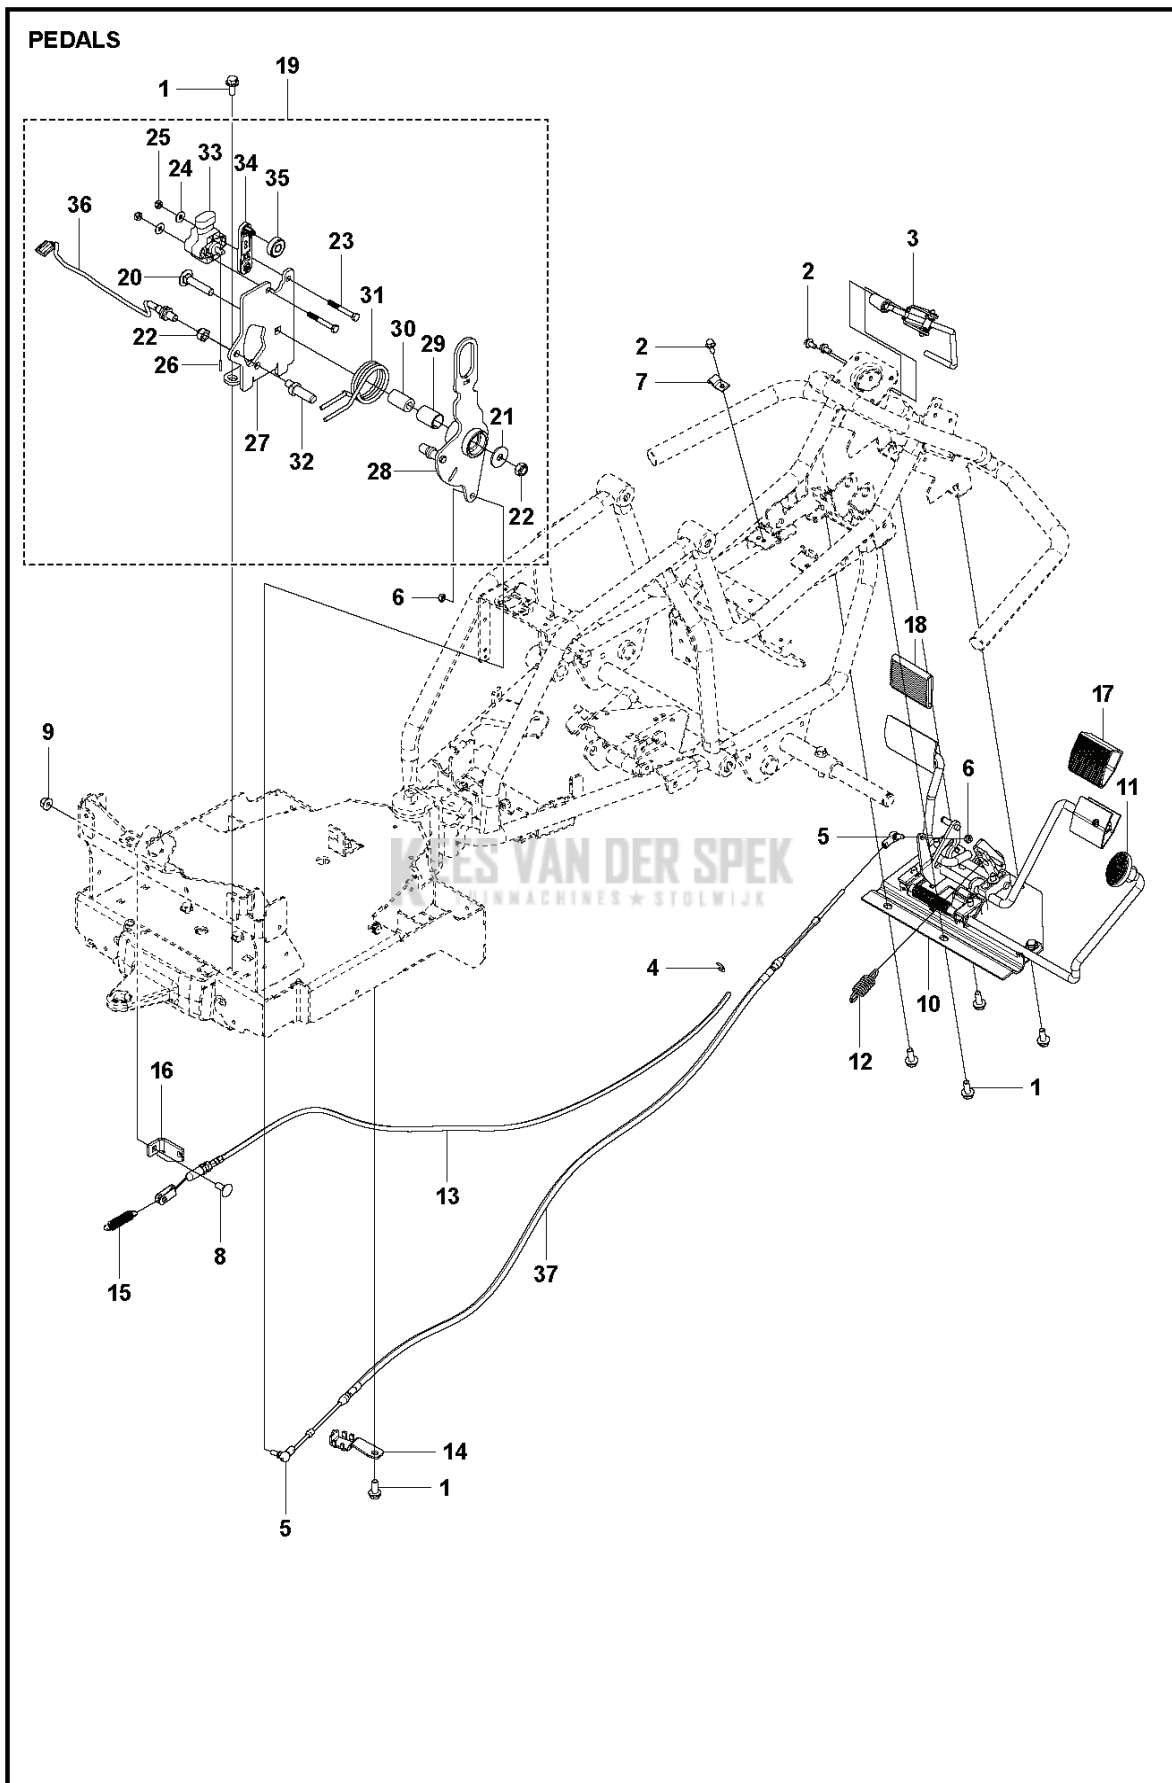

RIDERS

PXM_REF	PXM_PARTNO	DESCRIPTION	PXM_REMARK	QTY.
1	506570104	SCHROEF EHHFM		6
2	725236461	SCHROEF EHHFT		3
3	523340101	HEFBOOM		1
4	735310920	E-CLIP		1
5	578776801	KOGELGEWRIGHT		2
6	732211601	LOCK NUT		2
7	506566501	KLEM		1
8	727645151	SCHROEF RSQM		1
9	576645704	NUT FLANGE		1
10	597935401	PEDAALPLAAT COMPL.		1
11	586727401	KNOP		1
12	506919101	REMVEER		1
13	506992702	KABEL		1
14	597177501	BEVESTIGING		1
15	506535603	TREKVEER		1
16	597177301	BEVESTIGING		1
17	586966401	PEDAAL		1
18	586966402	PEDAAL		1
19	596629501	CONSOLE ASSY		1
20	727646051	SCHROEF RSQM		1
21	734116441	RING		1
22	732211801	LOCK NUT		2
23	725233951	SCHROEF EHHM		2
24	504456001	WASHER, 5X13X1		2
25	732211401	LOCK NUT		2
26	721416700	SPANSTIFT		1
27	596629601	CARRIER		1
28	596629701	LEVER ASSY		1
29	506986103	BUSHING		1
30	506992001	PIJP		1
31	598758901	VEER		1
32	596630101	PEN		1
33	594110102	SENSOR		1
34	596630301	HEFBOOM		1
35	738219804	KOGELLAGER		1
36	582606701	BEKABELING COMPL.		1
37	574411105	BEDIENINGS KABEL		1