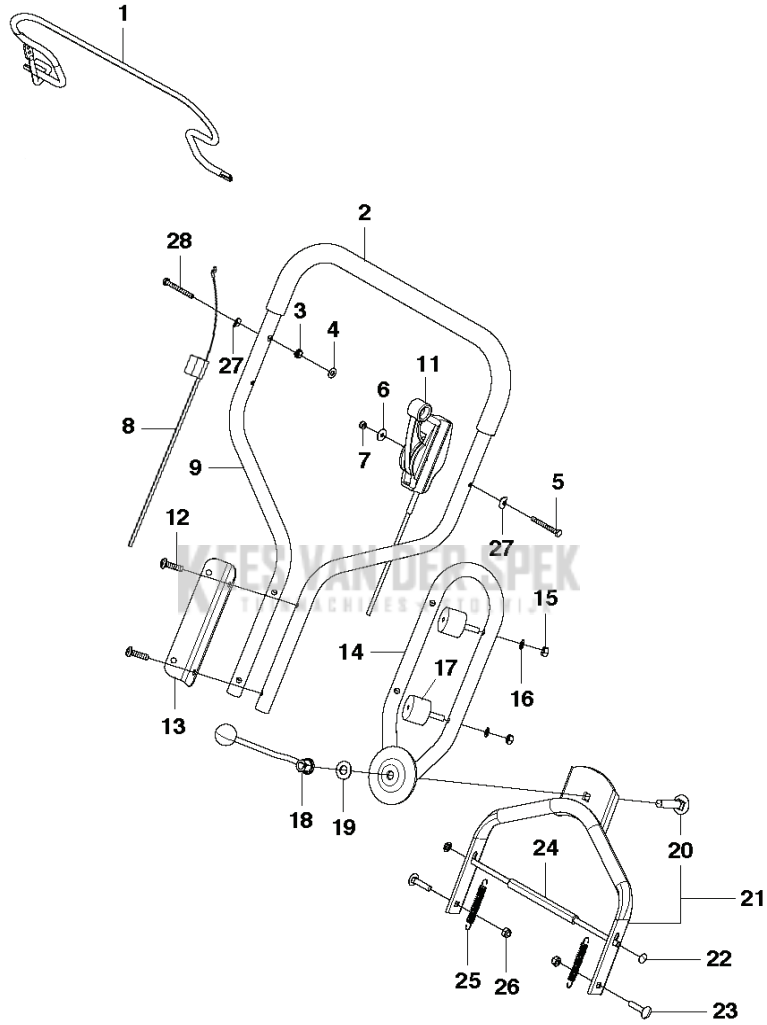

B Klippo LB 553Se
HANDLE

LAWN MOWERS: COMMERCIAL WALK-BEHINDS

PXM_REF	PXM_PARTNO	DESCRIPTION	PXM_REMARK	QTY.
1	503311102	HENDEL KOMPLEET		1
2	576641901	HANDVAT		1
3	503320901	BUSHING		1
4	734182051	RING		1
5	725238151	SCHROEF EHHM		2
6	504459901	RING		1
7	732251601	ZESKANTIGE BORGMOER		2
8	585402005	KABEL		1
9	502906404	HANDGREEP COMPL.		1
11	586944201	AANDRIJF BEDIENING		1
12	504461501	SCHROEF CRPANM		4
13	503311702	PLAAT		1
14	502903502	HANDGREEP COMPL.		1
15	731231801	ZESKANT MOER		4
16	735216401	BORGRING		4
17	503312502	ANTI-VIBRATION MOUNT		4
18	503298302	LEVER ASSY		1
19	504457301	RING		1
20	727654351	SCHROEF RSQM		1
21	578789901	HANDGREEP COMPL.		21
22	295680501	RING		2
23	735311200	BORGCLIP		2
24	579413901	REGELBARE STANG		1
25	579297101	VEER		2
26	732211801	LOCK NUT		2
27	531204961	RING		2
28	725238251	SCHROEF EHHM		1

KEES VAN DER SPEK
TUINMACHINES ★ STOLWIJK