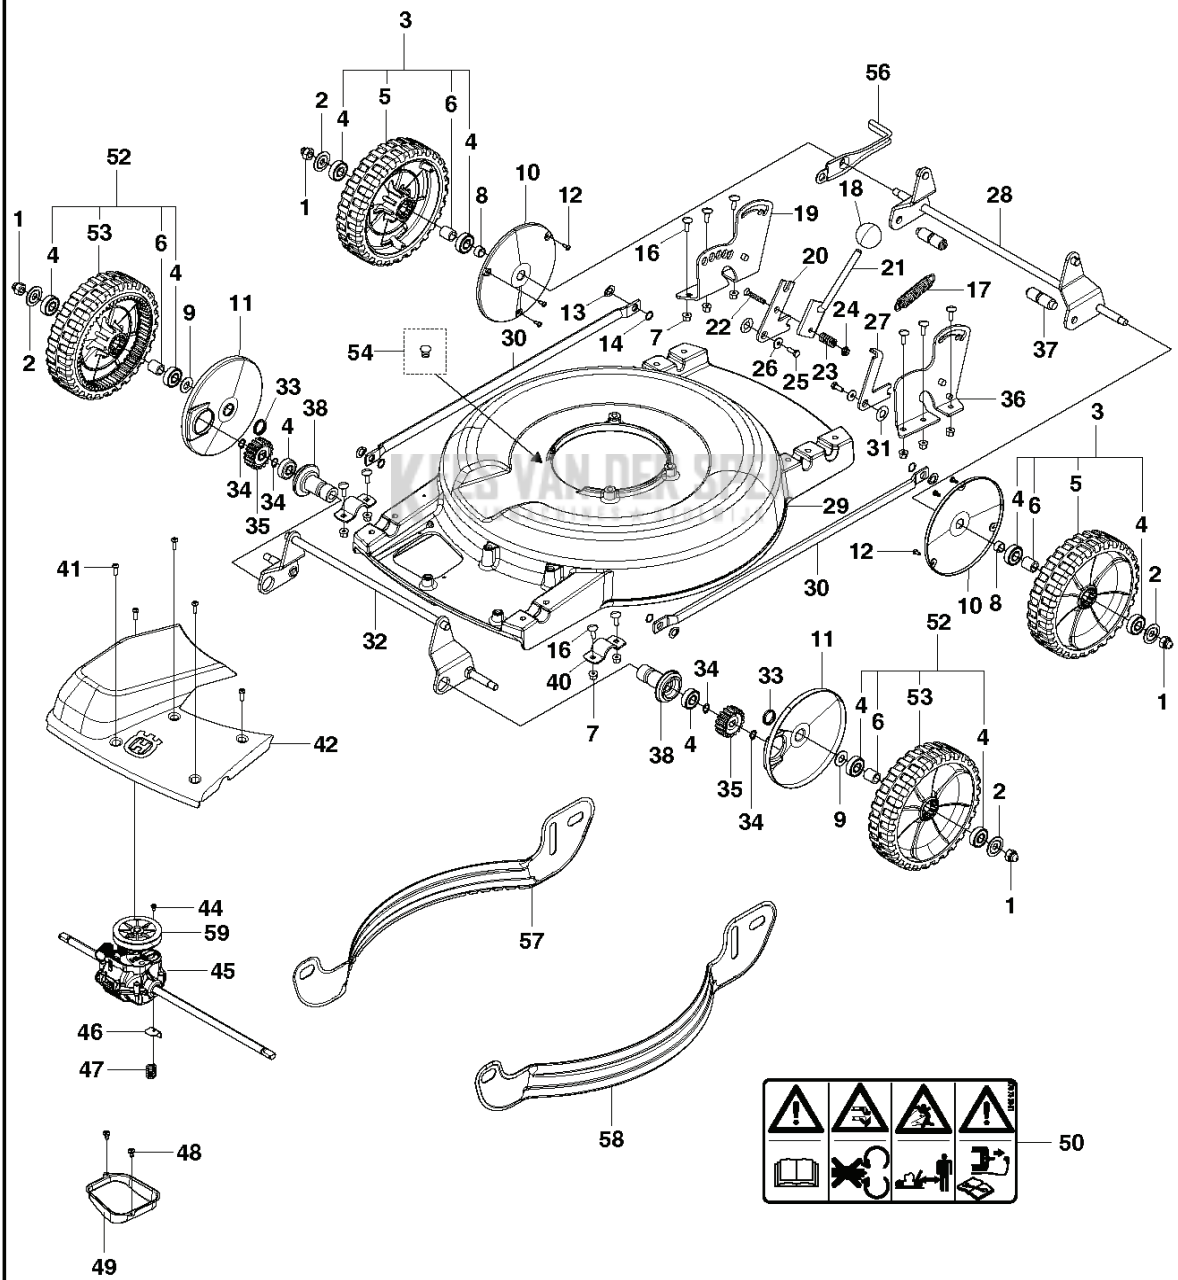

KEES VAN DER SPEK
TUINMACHINES ★ STOLWIJK

A Klippo LB 553Se
DECK

LAWN MOWERS: COMMERCIAL WALK-BEHINDS

PXM_REF	PXM_PARTNO	DESCRIPTION	PXM_REMARK	QTY.
1	295677105	MOER		4
2	295666702	RING		4
3	295667104	WIEL		2
4	295674201	KOGELLAGER	6201 2RS/C3	10 3.52
5	295688704	WIEL COMPL.		2 3
6	295667201	AFSTANDRING		4 3.52
7	295680403	LOCK NUT		10
8	295666202	AFSTANDRING		2
9	295675201	SPACER WASHER		2
10	295667301	SCHERM		2
11	579580601	SCHERM		2
12	729577401	SCHROEF CRPANT		6
13	295677401	RING		4
14	740421000	O-RING		4
16	727637251	SCREW		10
17	295674301	VEER		1
18	295678101	KOGEL		1
19	578790201	HENDELSTEUN COMPL.		1
20	579581701	VERBINDINGSARM		1
21	295661602	LEVER ASSY		1
22	725637851	SCHROEF IHCSFM		1
23	295613601	VEER		1
24	731711651	HEXAGON NUT FLANGE		1
25	725236801	SCREW		2
26	523066101	RING		2
27	295667701	HEFBOOM		1
28	295660901	AS		1
29	295659010	CHASSIS		1
30	295660301	STANG		2
31	578338701	SCHIJF VEER		2
32	579581101	AS		1
33	295678702	VEER		2
34	735311401	BORGCLIP		4
35	295666901	RONDSEL		2
36	578790101	HENDELSTEUN COMPL.		1
37	579581801	AS		2
38	579581001	AS		2
40	295661701	HOLDER		2
41	578976002	SCHROEF ITPANTT		5
42	577511201	DEKSEL		1
44	729534001	SCHROEF CCRPANT		1
45	587214201	GEARBOX		1
46	295678901	BEVESTIGING		1
47	295674801	VEER		1
48	502435201	SCHROEF ITPANTT		2
49	587360001	KOP		1
50	579733901	STICKER		1
52	295667004	WIEL COMPL.		2
53	295688604	WIEL COMPL.		2 52
54	586588501	PLUG	For chassis with hole	1
56	578338601	SCHRAPPER	For 970482202 - 2022	1
57	578338901	BUMPER	For 970482202 - 2022	1
58	578339001	BUMPER	For 970482202 - 2022	1
59	536301801	PULLEY KIT	Pulley and pin	1