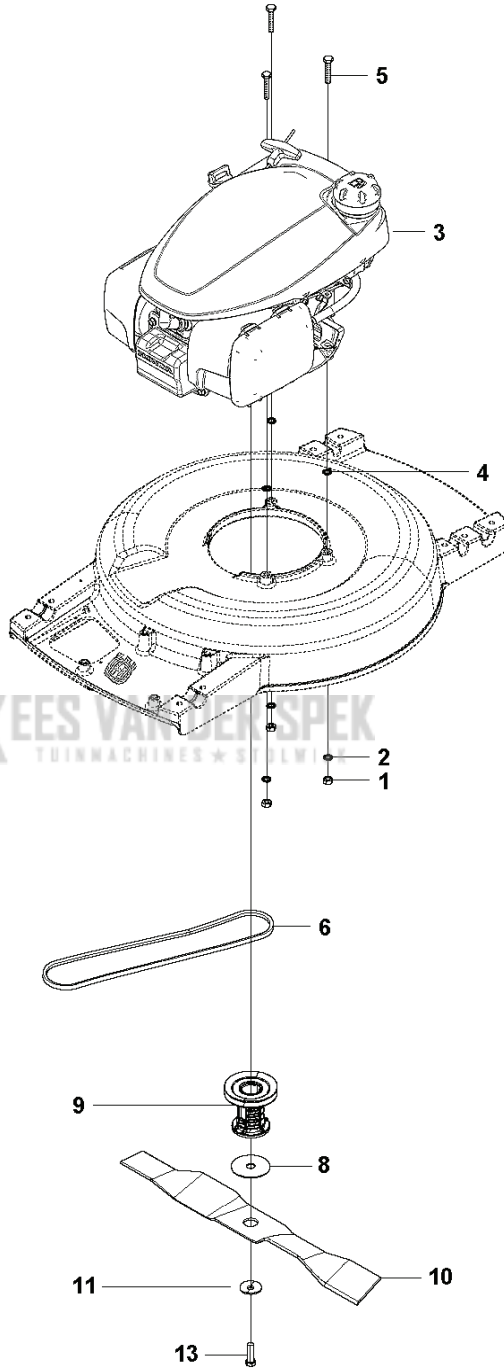

SPARE PARTS CATALOGUE

LAWN MOWERS: COMMERCIAL WALK-BEHINDS: HUSQVARNA KLIPPO LB 553S E

KEES VAN DER SPEK
TUINMACHINES ★ STOLWIJK

Spare Parts List

SPARE PARTS LIST

LAWN MOWERS: COMMERCIAL WALK-
BEHINDS

HUSQVARNA KLIPPO LB 553S E

C Klippo LB 553Se
ENGINE

KEES VANDERSPEK
TUINMACHINES * STIJLWIJZIG

14

LAWN MOWERS: COMMERCIAL WALK-BEHINDS

PXM_REF	PXM_PARTNO	DESCRIPTION	PXM_REMARK	QTY.
1	732211801	LOCK NUT		3
2	734116401	RING		3
3	594911701	MOTOR	GCV170 S3-BL-SD, for warranty only	1
4	585135401	RING		3
5	725246451	SCHROEF EHHM		3
6	589563601	RIEM	Kit: 580 86 28-01 (Belt with shell)	1
8	503259401	RING		1
9	501110701	MES HOUDER		1
10	295673220	MES	Kit: 531 00 92-54 (Blade with box)	1
11	503332501	VEER		1
13	504456401	SCREW EHHI		1
14	599575806	STICKER		1

KEES VAN DER SPEK
TUINMACHINES ★ STOLWIJK

B Klippo LB 553Se
HANDLE

LAWN MOWERS: COMMERCIAL WALK-BEHINDS

PXM_REF	PXM_PARTNO	DESCRIPTION	PXM_REMARK	QTY.
1	503311102	HENDEL KOMPLEET		1
2	576641901	HANDVAT		1
3	503320901	BUSHING		1
4	734182051	RING		1
5	725238151	SCHROEF EHHM		2
6	504459901	RING		1
7	732251601	ZESKANTIGE BORGMOER		2
8	585402005	KABEL		1
9	502906404	HANDGREEP COMPL.		1
11	586944201	AANDRIJF BEDIENING		1
12	504461501	SCHROEF CRPANM		4
13	503311702	PLAAT		1
14	502903502	HANDGREEP COMPL.		1
15	731231801	ZESKANT MOER		4
16	735216401	BORGRING		4
17	503312502	ANTI-VIBRATION MOUNT		4
18	503298302	LEVER ASSY		1
19	504457301	RING		1
20	727654351	SCHROEF RSQM		1
21	578789901	HANDGREEP COMPL.		21
22	295680501	RING		2
23	735311200	BORGCLIP		2
24	579413901	REGELBARE STANG		1
25	579297101	VEER		2
26	732211801	LOCK NUT		2
27	531204961	RING		2
28	725238251	SCHROEF EHHM		1