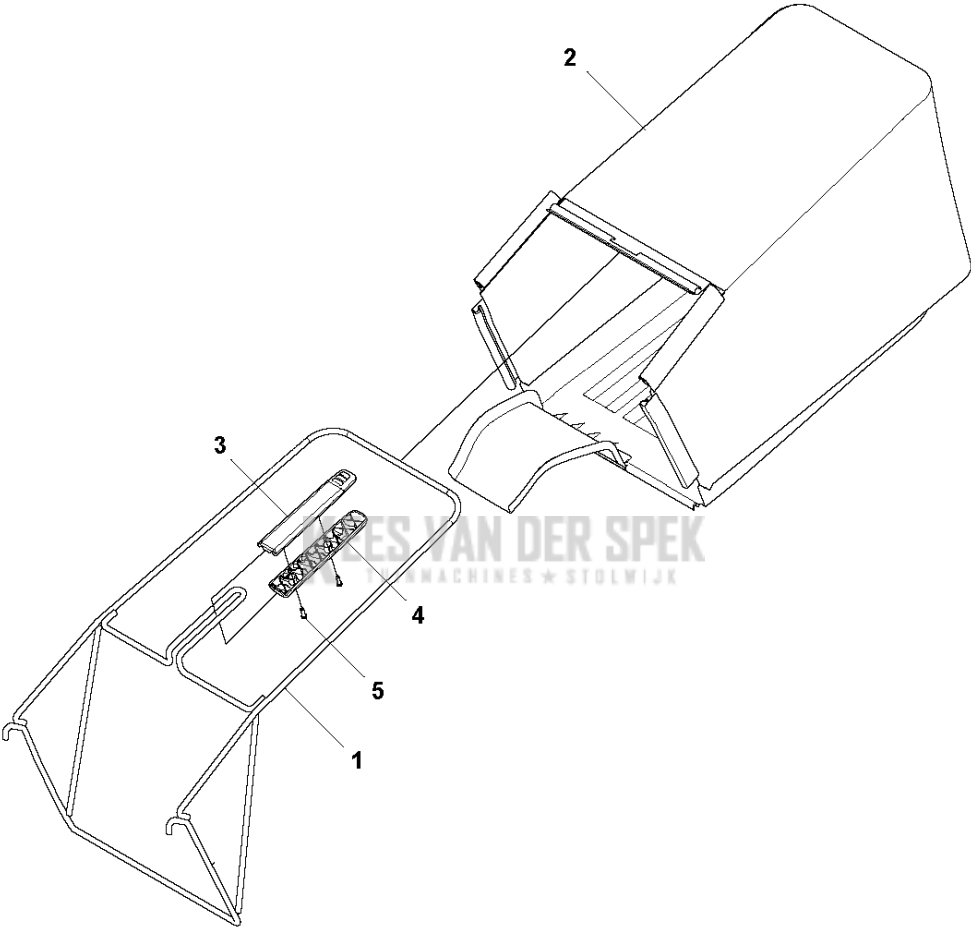

SPARE PARTS LIST

LAWN MOWERS: CONSUMER
WALK-BEHINDS

LC551 SP, 967343201, 2016, 967343202,
2020,

Referentie	Onderdeel nr	Omschrijving	Opmerking	Aant KIT al
1	531 20 57-15	VEER		1
2	531 20 66-53	PEN		2
3	587 19 85-01	STANG		1
4	501 62 25-01	BUSHING		2
5	531 20 73-85	SCREW		13
6	531 21 32-25	DEKSEL		1
7	587 63 05-01	RIEM		1
8	587 78 05-02	VERSNELLINGSBAK COMPL.		1
9	586 91 94-01	VEER		1
10	531 20 66-52	STEUN		2
11	587 19 80-02	AS		1
12	581 74 67-01	KNOP		1
13	581 17 86-02	LEVER ASSY		1
15	587 19 84-01	PEN		1
16	583 95 13-02	VEER		1
17	587 19 82-01	PEN		1
18	587 19 75-04	CHASSIS		1
19	501 07 89-01	STEUN		2
20	591 16 26-01	STEUN		2
21	587 19 81-01	AS		1
22	501 96 60-01	GRASVERSPREIDER		1
23	732 25 14-01	ZESKANTIGE BORGMOER		2
24	588 27 65-01	STOP		1
25	531 20 49-21	SCREW		1
26	587 19 67-02	BEUGELSTEUN		1
27	587 19 72-01	LUIK		1
28	584 15 94-01	MOERKAP		4
29	504 85 78-01	MOER		4
30	587 19 79-01	STOFKAP		2
31	725 23 31-51	SCREW		2
32	589 85 98-03	WIEL COMPL.		2
33	589 85 98-04	WIEL COMPL.		2
34	577 09 28-01	RING		2
35	544 34 23-01	RONDSEL		2
36	531 20 87-72	RING		2
37	584 40 46-01	KOGELLAGER		2
38	587 19 73-01	STANG		1
39	587 23 72-01	KNOP		2
40	732 21 18-01	LOCK NUT		6
41	501 32 25-01	VEER		1
42	734 11 64-01	RING		4
43	588 87 75-01	SCREW		3
44	588 15 73-01	BOUT		2
45	588 15 74-01	RING		2
46	587 78 04-01	RING		2
47	731 43 18-01	DUNNE ZESKANTIGE MOER		2
48	587 19 68-02	BEUGELSTEUN		1
49	584 80 53-01	PLAATJE		2
50	589 57 22-20	MOWER BLADE		1 53
51	531 20 58-31	VEER		1 53
52	531 21 32-26	PLUG		1 53
53	589 21 49-01	MULCH KIT		1
54	590 37 36-01	BUS		2
55	531 20 78-56	SCREW		4
56	589 93 49-01	HOOGTE INSTELLING		1

D LC451S LC551SP
COLLECT PARTS

Referentie	Onderdeel nr	Omschrijving	Opmerking	Aant KIT al
1	587 19 70-01	ZAKFRAME		1
2	587 19 71-01	TAS		1
3	588 18 84-02	HENDEL		1
4	588 18 85-02	HENDEL		1
5	502 43 53-01	SCHROEF ITXPANT		2