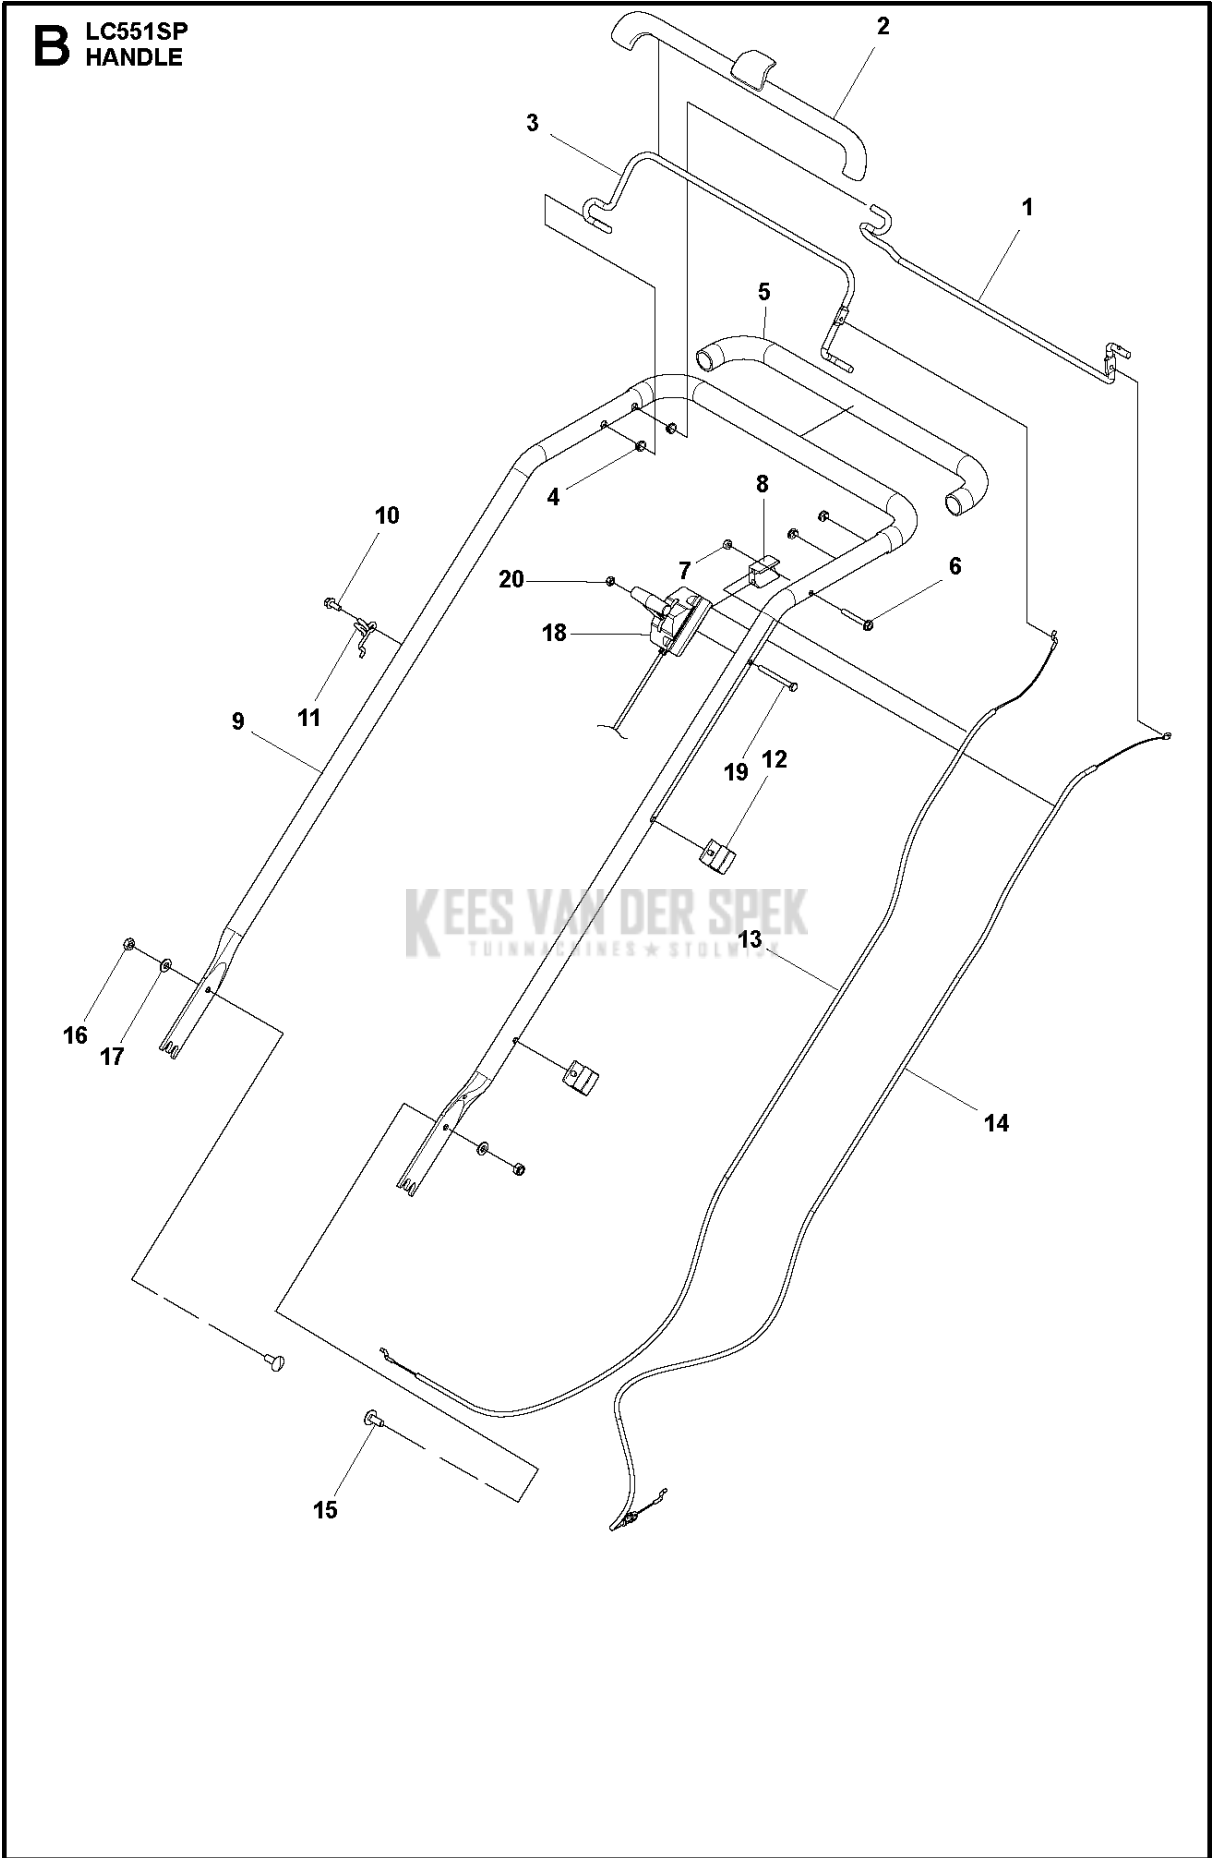

SPARE PARTS LIST

LAWN MOWERS: CONSUMER
WALK-BEHINDS

LC551 SP, 967343201, 2016, 967343202,
2020,

Referentie	Onderdeel nr	Omschrijving	Opmerking	Aant KIT al
1	531 20 57-15	VEER		1
2	531 20 66-53	PEN		2
3	587 19 85-01	STANG		1
4	501 62 25-01	BUSHING		2
5	531 20 73-85	SCREW		13
6	531 21 32-25	DEKSEL		1
7	587 63 05-01	RIEM		1
8	587 78 05-02	VERSNELLINGSBAK COMPL.		1
9	586 91 94-01	VEER		1
10	531 20 66-52	STEUN		2
11	587 19 80-02	AS		1
12	581 74 67-01	KNOP		1
13	581 17 86-02	LEVER ASSY		1
15	587 19 84-01	PEN		1
16	583 95 13-02	VEER		1
17	587 19 82-01	PEN		1
18	587 19 75-04	CHASSIS		1
19	501 07 89-01	STEUN		2
20	591 16 26-01	STEUN		2
21	587 19 81-01	AS		1
22	501 96 60-01	GRASVERSPREIDER		1
23	732 25 14-01	ZESKANTIGE BORGMOER		2
24	588 27 65-01	STOP		1
25	531 20 49-21	SCREW		1
26	587 19 67-02	BEUGELSTEUN		1
27	587 19 72-01	LUIK		1
28	584 15 94-01	MOERKAP		4
29	504 85 78-01	MOER		4
30	587 19 79-01	STOFKAP		2
31	725 23 31-51	SCREW		2
32	589 85 98-03	WIEL COMPL.		2
33	589 85 98-04	WIEL COMPL.		2
34	577 09 28-01	RING		2
35	544 34 23-01	RONDSEL		2
36	531 20 87-72	RING		2
37	584 40 46-01	KOGELLAGER		2
38	587 19 73-01	STANG		1
39	587 23 72-01	KNOP		2
40	732 21 18-01	LOCK NUT		6
41	501 32 25-01	VEER		1
42	734 11 64-01	RING		4
43	588 87 75-01	SCREW		3
44	588 15 73-01	BOUT		2
45	588 15 74-01	RING		2
46	587 78 04-01	RING		2
47	731 43 18-01	DUNNE ZESKANTIGE MOER		2
48	587 19 68-02	BEUGELSTEUN		1
49	584 80 53-01	PLAATJE		2
50	589 57 22-20	MOWER BLADE		1 53
51	531 20 58-31	VEER		1 53
52	531 21 32-26	PLUG		1 53
53	589 21 49-01	MULCH KIT		1
54	590 37 36-01	BUS		2
55	531 20 78-56	SCREW		4
56	589 93 49-01	HOOGTE INSTELLING		1