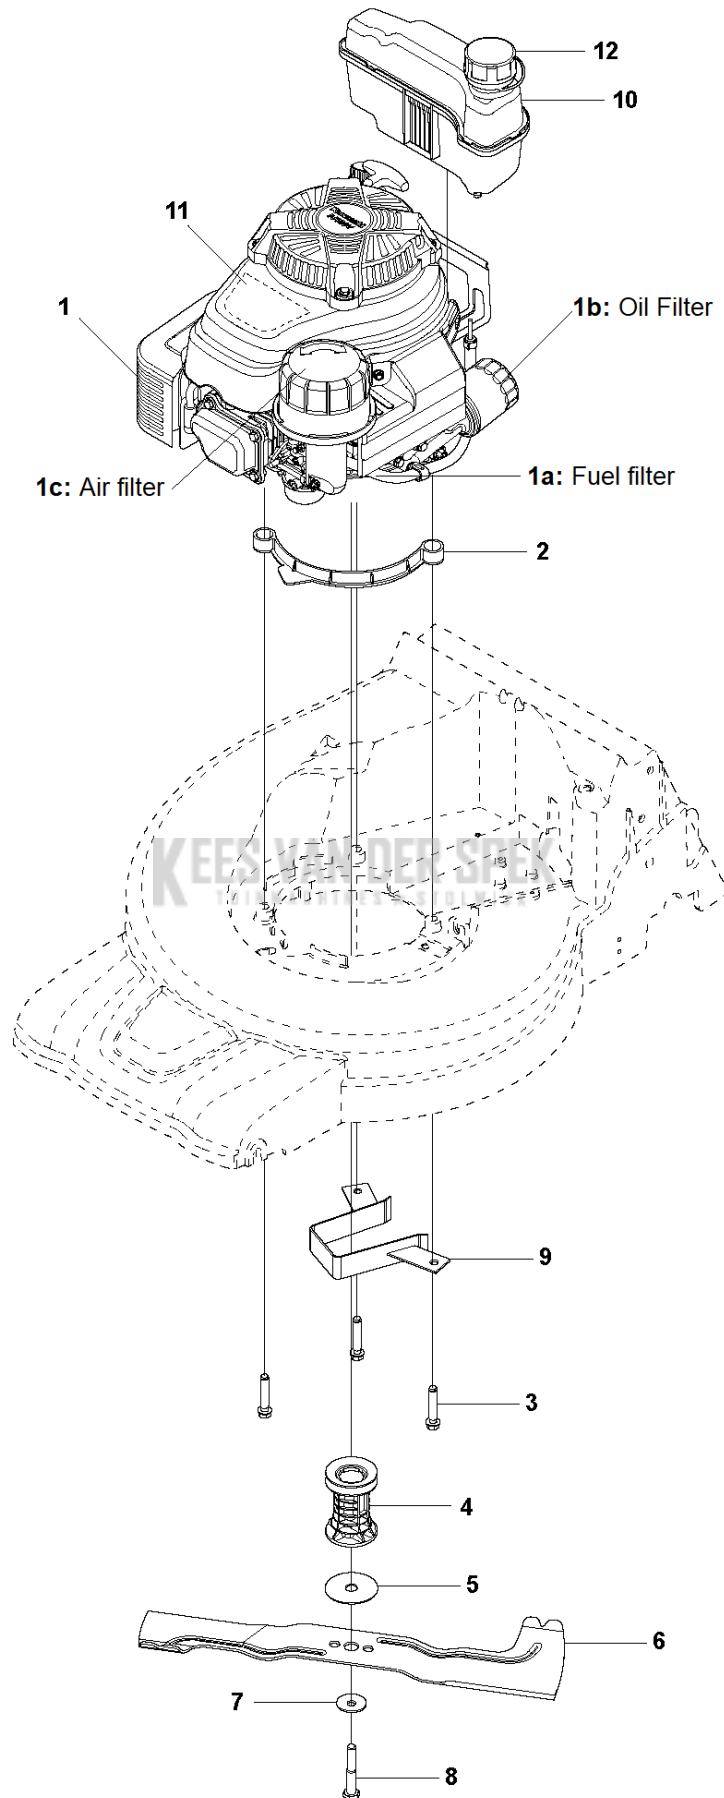

C LC551SP
Engine

MOTOR

LC551 SP, 967343201, 2016, 967343202, 2020,

Referentie	Onderdeel nr	Omschrijving	Opmerking	Aant KIT al
1	588 62 55-01	MOTOR COMPL.	Kawasaki engine FJ180V	1
1a	598 66 43-01	BRANDSTOFFILTER		1
1b	578 15 92-01	OLIEFILTER		1
1c	598 66 44-01	LUCHTFILTER		1
2	531 20 63-08	PAL		1
3	531 21 38-45	SCREW		3
4	588 64 57-01	MES HOUDER		1
5	503 25 94-01	RING		1
6	587 59 08-10	MOWER BLADE		1
7	503 33 25-01	VEER		1
8	504 45 64-03	SCREW EHHI		1
9	544 46 86-01	RIEMGELEIDER		1
10	587 31 41-01	TANK COMPL.		1
11	588 99 31-01	STICKER		1
12	588 44 59-01	BENZINEDOP COMPL.		1