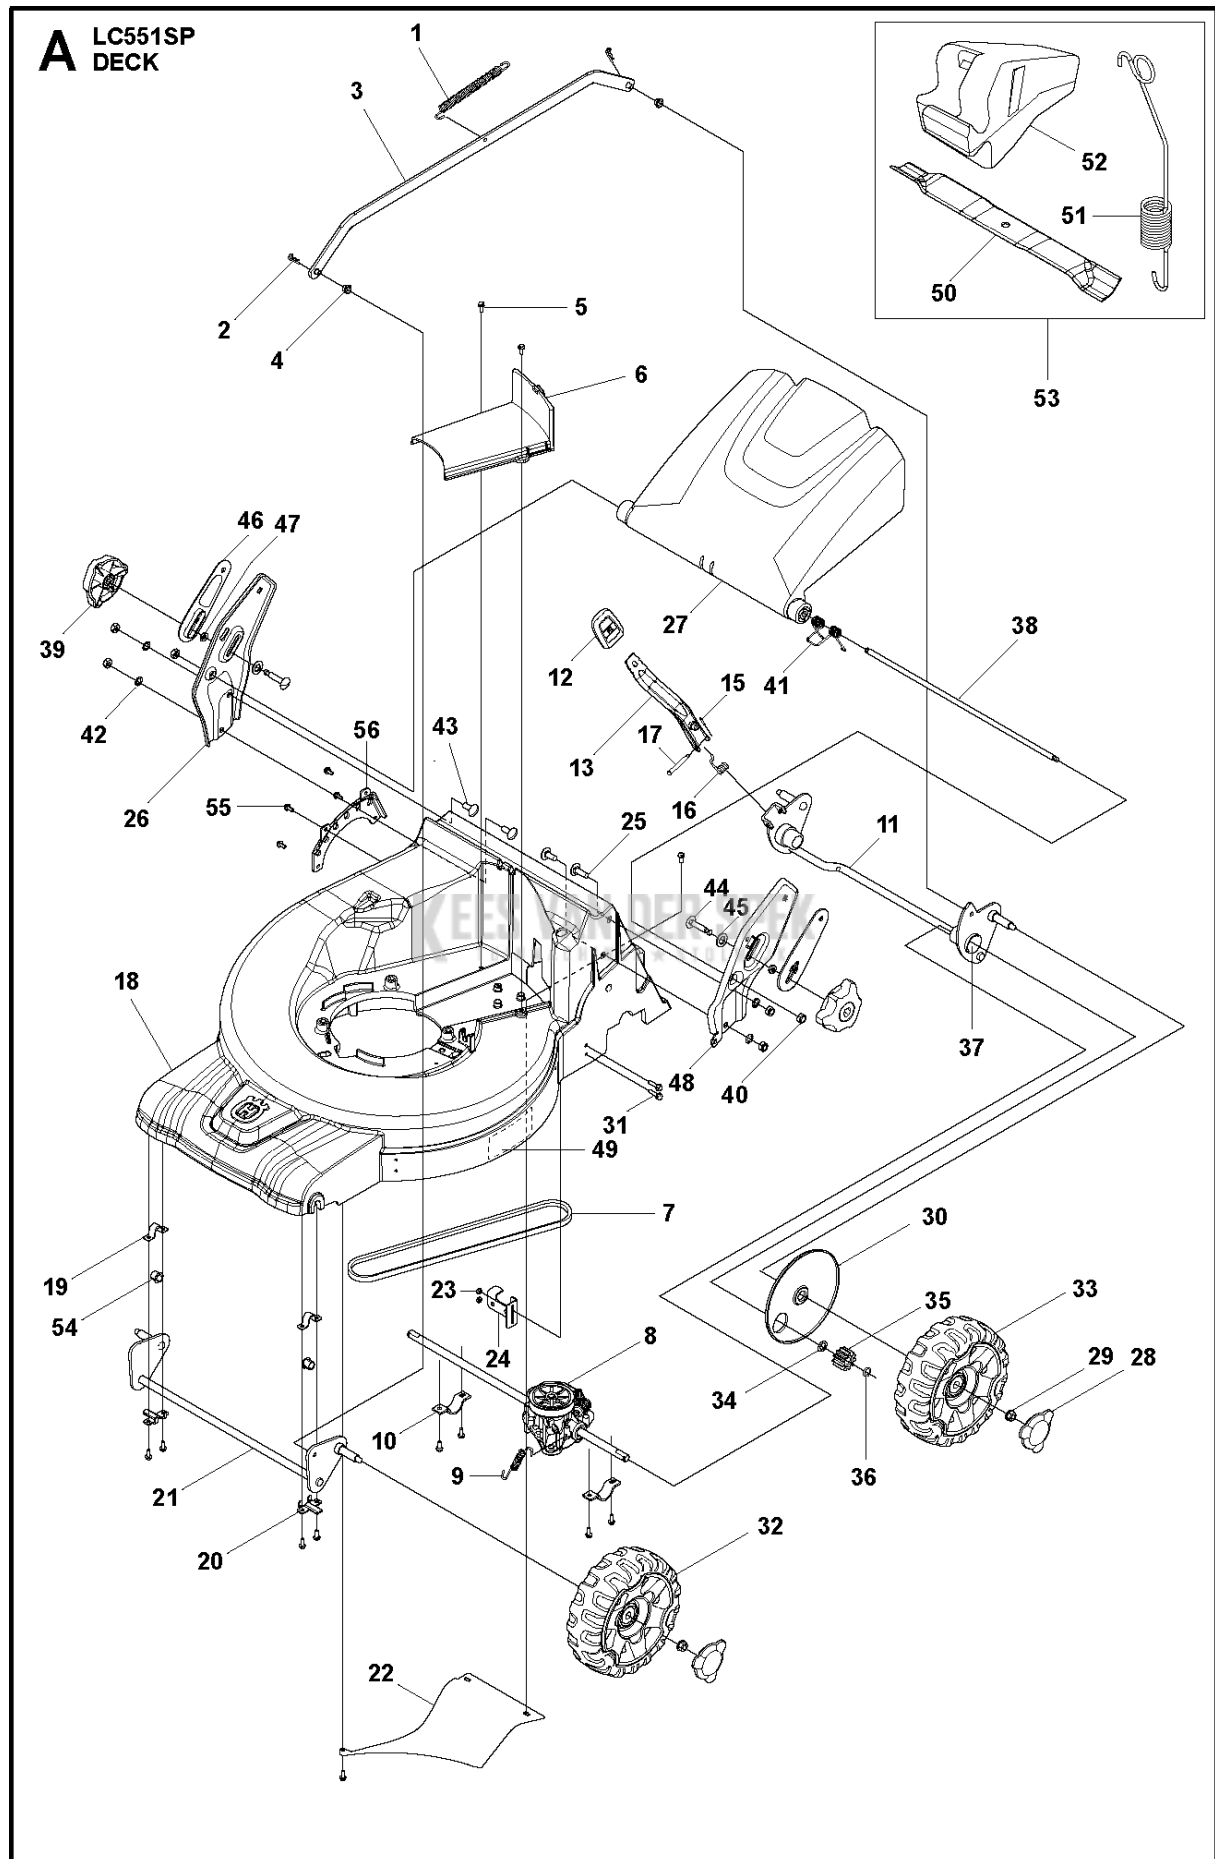

SPARE PARTS LIST

LAWN MOWERS: CONSUMER
WALK-BEHINDS

LC551 SP, 967343201, 2016, 967343202,
2020,

Referentie	Onderdeel nr	Omschrijving	Opmerking	Aant KIT al
1	531 20 57-15	VEER		1
2	531 20 66-53	PEN		2
3	587 19 85-01	STANG		1
4	501 62 25-01	BUSHING		2
5	531 20 73-85	SCREW		13
6	531 21 32-25	DEKSEL		1
7	587 63 05-01	RIEM		1
8	587 78 05-02	VERSNELLINGSBAK COMPL.		1
9	586 91 94-01	VEER		1
10	531 20 66-52	STEUN		2
11	587 19 80-02	AS		1
12	581 74 67-01	KNOP		1
13	581 17 86-02	LEVER ASSY		1
15	587 19 84-01	PEN		1
16	583 95 13-02	VEER		1
17	587 19 82-01	PEN		1
18	587 19 75-04	CHASSIS		1
19	501 07 89-01	STEUN		2
20	591 16 26-01	STEUN		2
21	587 19 81-01	AS		1
22	501 96 60-01	GRASVERSPREIDER		1
23	732 25 14-01	ZESKANTIGE BORGMOER		2
24	588 27 65-01	STOP		1
25	531 20 49-21	SCREW		1
26	587 19 67-02	BEUGELSTEUN		1
27	587 19 72-01	LUIK		1
28	584 15 94-01	MOERKAP		4
29	504 85 78-01	MOER		4
30	587 19 79-01	STOFKAP		2
31	725 23 31-51	SCREW		2
32	589 85 98-03	WIEL COMPL.		2
33	589 85 98-04	WIEL COMPL.		2
34	577 09 28-01	RING		2
35	544 34 23-01	RONDSEL		2
36	531 20 87-72	RING		2
37	584 40 46-01	KOGELLAGER		2
38	587 19 73-01	STANG		1
39	587 23 72-01	KNOP		2
40	732 21 18-01	LOCK NUT		6
41	501 32 25-01	VEER		1
42	734 11 64-01	RING		4
43	588 87 75-01	SCREW		3
44	588 15 73-01	BOUT		2
45	588 15 74-01	RING		2
46	587 78 04-01	RING		2
47	731 43 18-01	DUNNE ZESKANTIGE MOER		2
48	587 19 68-02	BEUGELSTEUN		1
49	584 80 53-01	PLAATJE		2
50	589 57 22-20	MOWER BLADE		1 53
51	531 20 58-31	VEER		1 53
52	531 21 32-26	PLUG		1 53
53	589 21 49-01	MULCH KIT		1
54	590 37 36-01	BUS		2
55	531 20 78-56	SCREW		4
56	589 93 49-01	HOOGTE INSTELLING		1