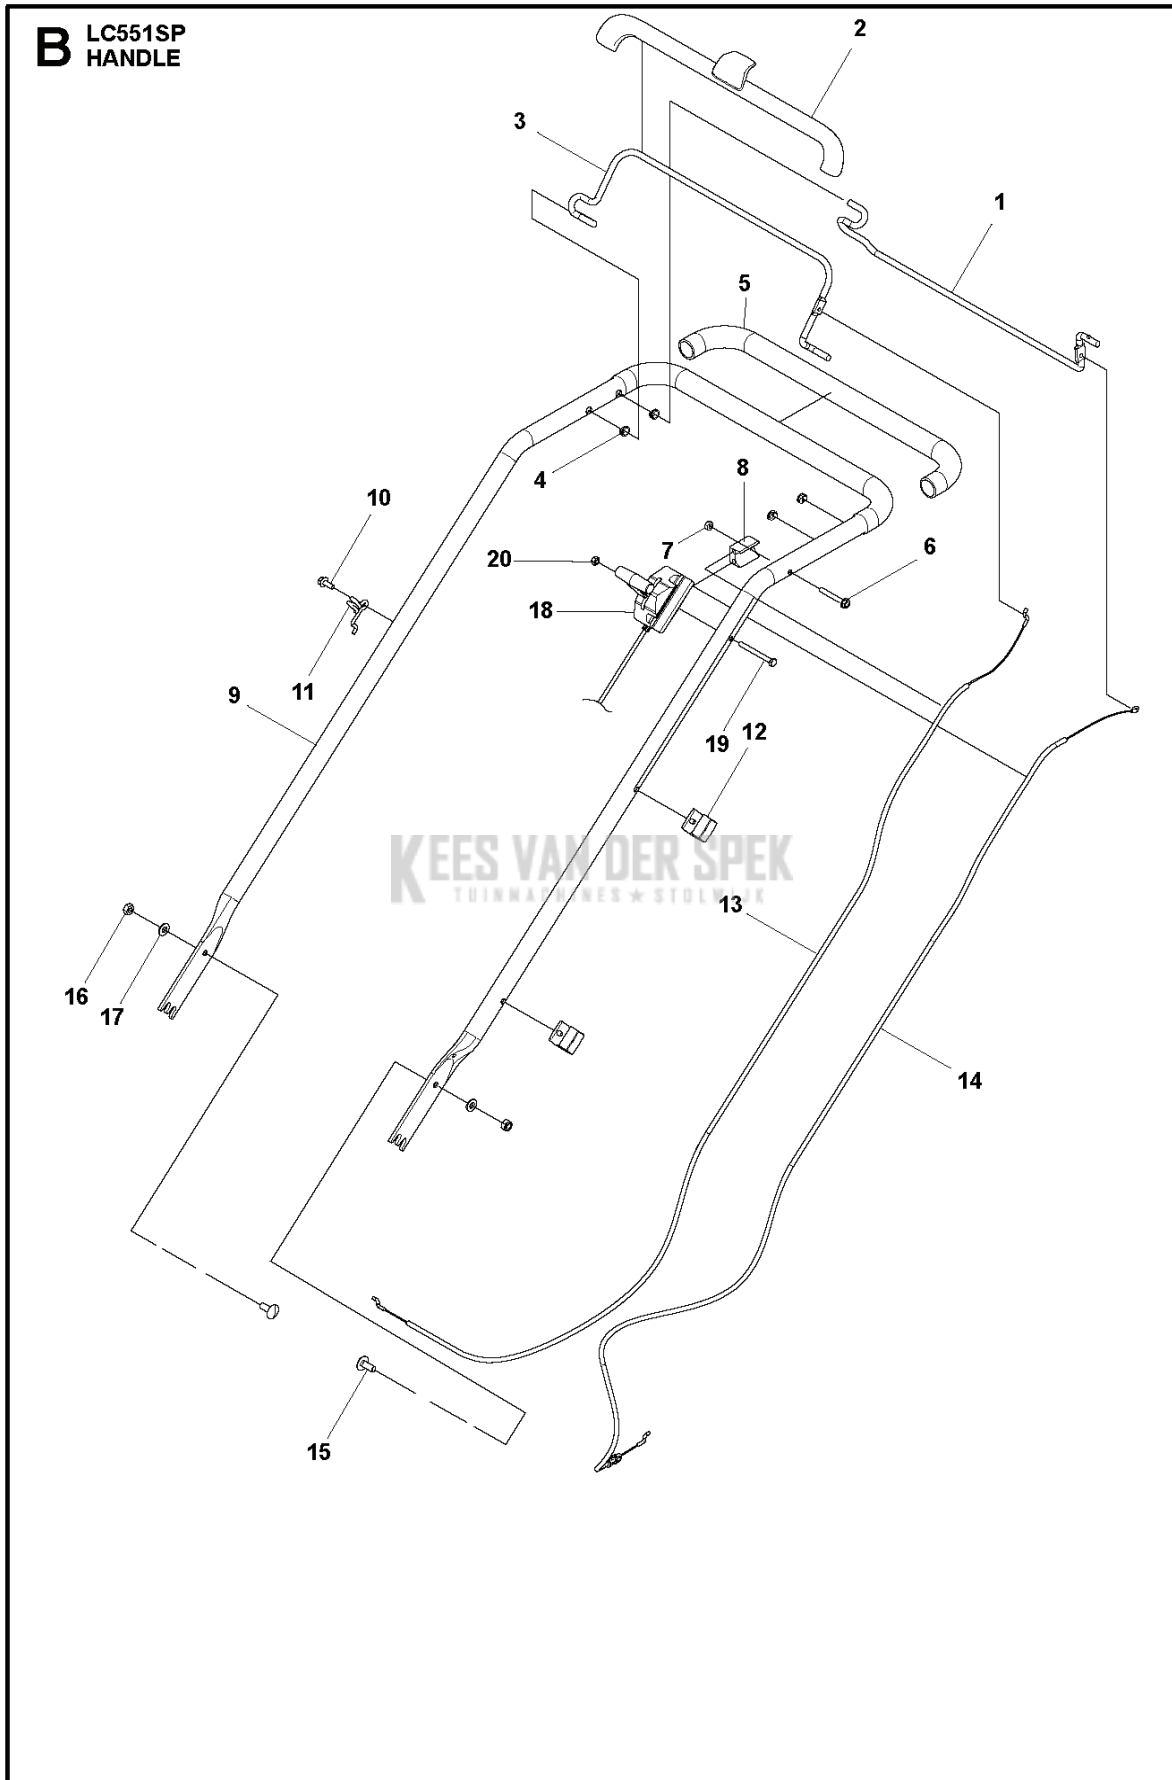

LAWN MOWERS: COMMERCIAL WALK-BEHINDS

PXM_REF	PXM_PARTNO	DESCRIPTION	PXM_REMARK	QTY.
1	587101802	HENDEL		1
2	587102502	GREEP		1
3	587101702	HENDEL		1
4	503320901	BUSHING		4
5	501110101	PIJP		1
6	725237951	SCHROEF EHHM		1
7	732251601	ZESKANTIGE BORGMOER		1
8	531208043	BEVESTIGING		1
9	587197402	HENDEL		1
10	725236861	SCHROEF EHHFT		1
11	587102701	OPHANGRING		1
12	579134601	KABELHOUDER		2
13	588204801	KABEL		1
14	588204804	KABEL		1
15	588877501	SCREW		2
16	732211801	LOCK NUT		2
17	734116401	RING		2
18	588446501	CONTROLE HEFBOOM		1
19	725238251	SCHROEF EHHM		1
20	732251601	ZESKANTIGE BORGMOER		1

KEES VAN DER SPEK
TUINMACHINES ★ STOLWIJK