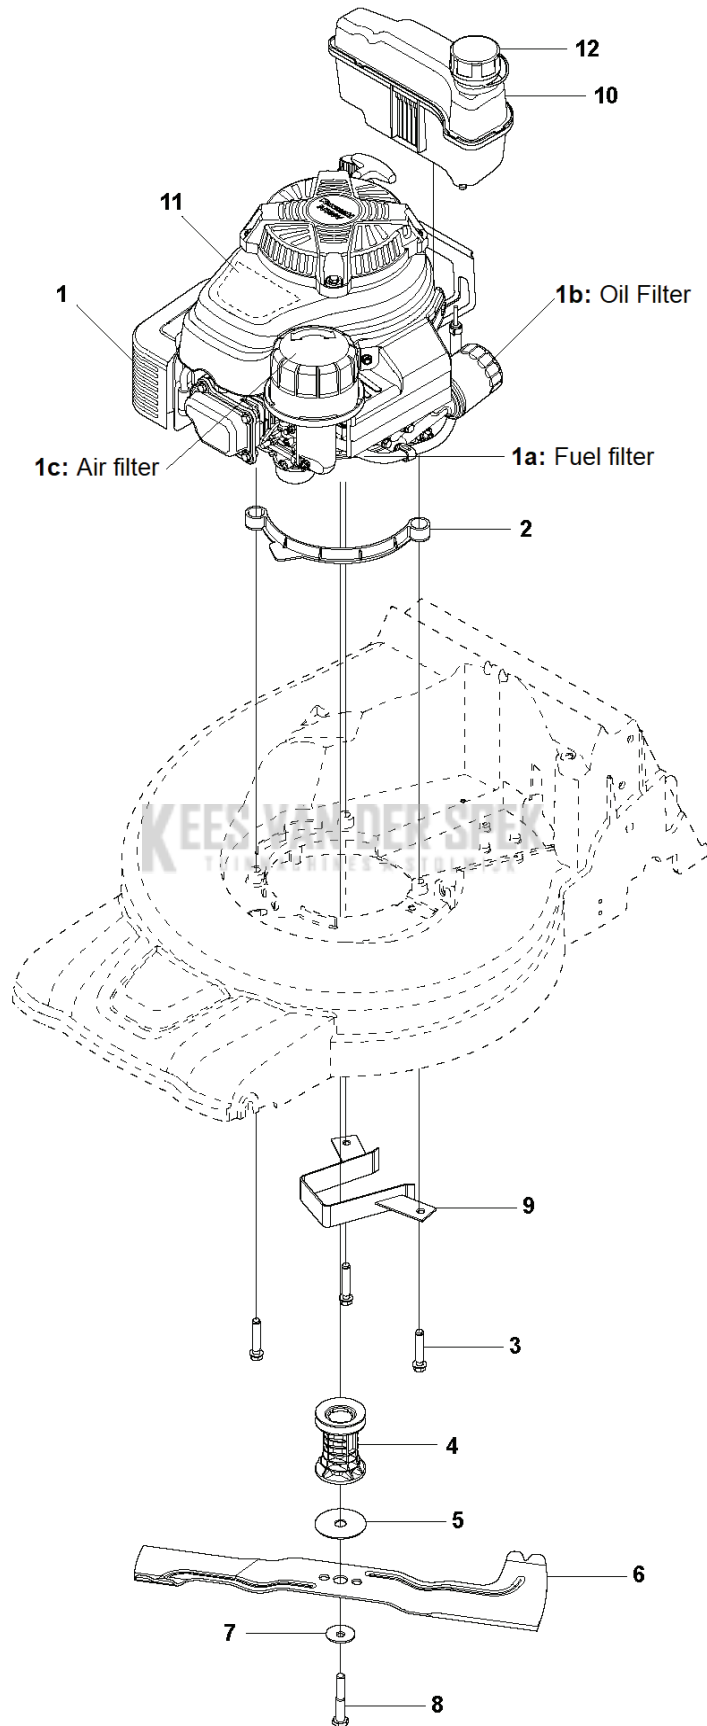

C LC551SP
Engine

LAWN MOWERS: COMMERCIAL WALK-BEHINDS

PXM_REF	PXM_PARTNO	DESCRIPTION	PXM_REMARK	QTY.
1	588625501	MOTOR COMPL	Kawasaki engine FJ180V	1
1a	598664301	BRANDSTOFFILTER		1
1b	535414378	OLIEFILTER		1
1c	598664401	LUCHTFILTER		1
1d	531029742	BOUGIE		1
2	531206308	PAL		1
3	531213845	SCREW		3
4	588645701	MES HOUDER		1
5	503259401	RING		1
6	587590810	MOWER BLADE		1
7	503332501	VEER		1
8	504456403	SCREW EHHI		1
9	544468601	RIEMGELEIDER		1
10	587314101	TANK COMPL.		1
11	588993101	STICKER		1
12	588445901	BENZINEDOP COMPL.		1

KEES VAN DER SPEK
TUINMACHINES ★ STOLWIJK