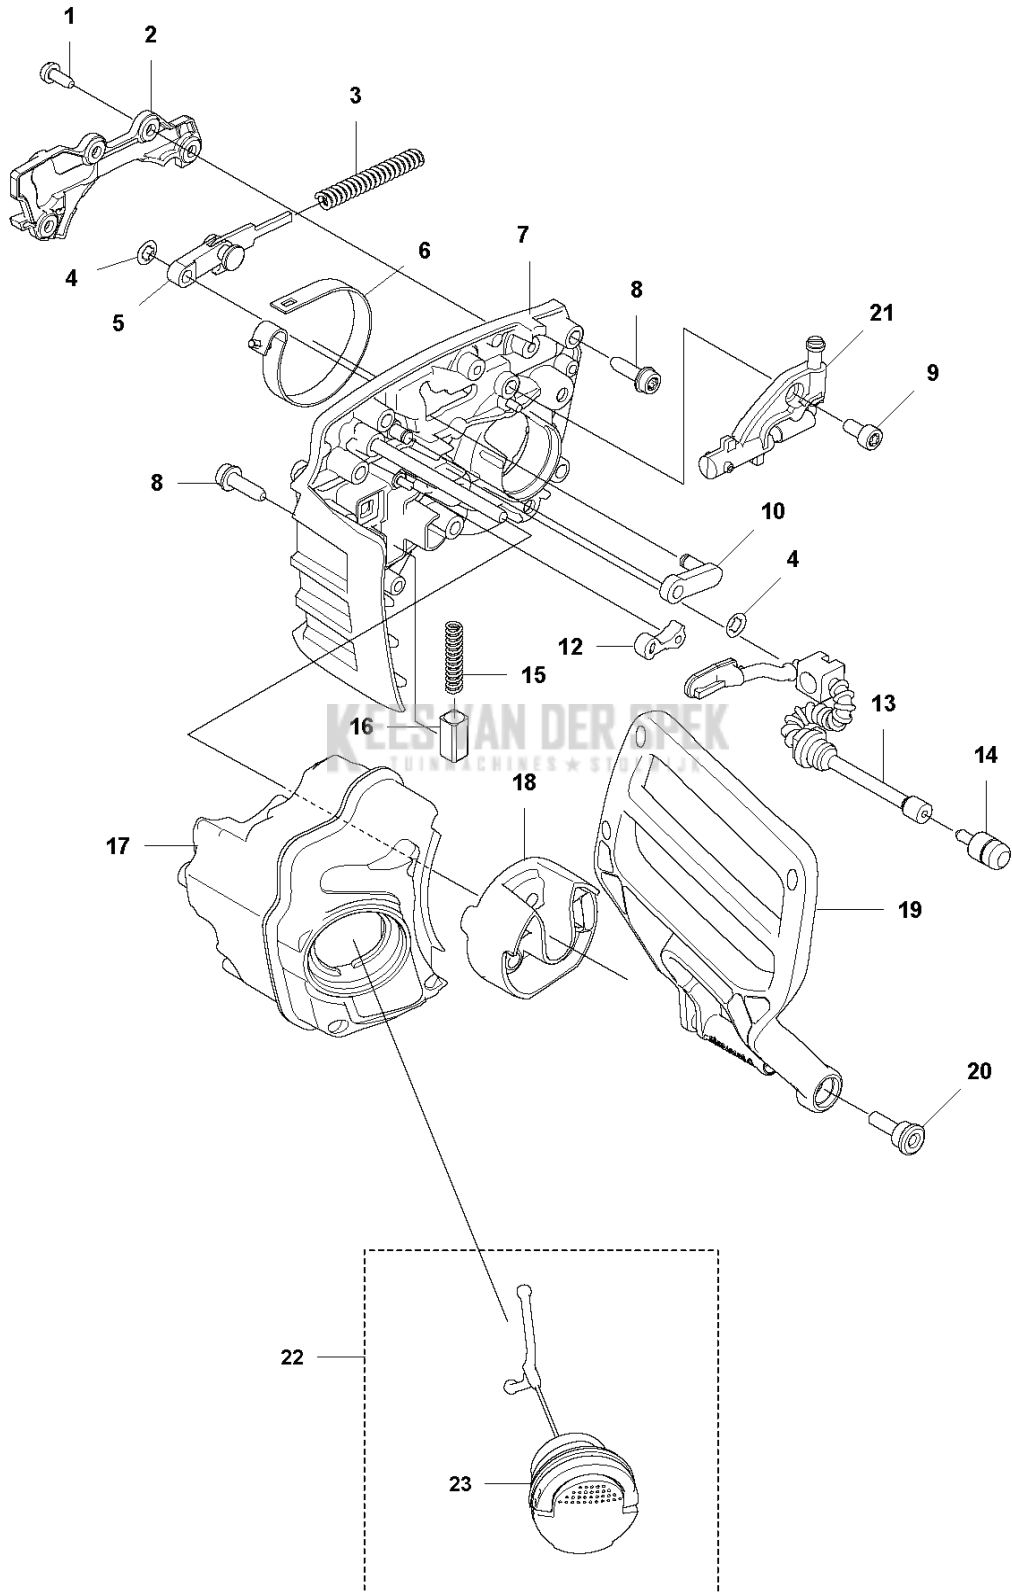

**SPARE PARTS CATALOGUE**  
**CHAIN SAWS: HUSQVARNA 540I XP**

**KEES VAN DER SPEK**  
TUINMACHINES ★ STOLWIJK

Spare Parts List

# **SPARE PARTS LIST**

**CHAIN SAWS**  
TUINMACHINES \* STOLWIJK

**HUSQVARNA 540I XP**

**C** 540iXP  
CHAIN BRAKE

## CHAIN SAWS

PXM_REF	PXM_PARTNO	DESCRIPTION	PXM_REMARK	QTY.
1	526221801	SCREW CITXPANT		4
2	593641601	DEKSEL	Brake	1
3	595026101	REMVEER		1
4	596302401	RING	Locking	2
5	599231901	KNIEGEWRICHT COMPL.		1
6	585590301	REMBAND		1
7	596953601	CHASSIS ASSY	Rear handle	1
8	573925801	SCREW ITXSCFT		1
9	525824904	SCHROEF ITXSCM		1
10	593722301	AANDRIJFSTANG	Knee Joint	1
12	505201201	VERGREDELING		1
13	592920801	OLIESLANG		1
14	503967501	OLIELOOD		1
15	503436501	POSITIEVEER		1
16	537210701	VEERGELEIDING		1
17	593015101	OLIETANK	Assy	1
18	594919801	HANDBESCHERMING		1
19	594919601	HANDBESCHERMING		1
20	580284201	SCREW		1
21	544180103	OLIEPOMP COMPL.		1
22	522620003	TANKDEKSEL COMPL.		1
23	589241101	PAKKING		1

## CHAIN SAWS

---

PXM_REF	PXM_PARTNO	DESCRIPTION	PXM_REMARK	QTY.
1	595871301	HANDGREEPINZETSTUK		1
2	594929201	CHASSIS	Clutch Side	1
4	573925801	SCREW ITXSCFT		2
5	577286601	SPIKE	Inner	1
7	505288501	KETTINGVANGER		1
10	577996601	DRUKKNOP		1
11	589273901	GASVERGREDELING		1
12	585480001	VEER		1
13	595834001	THROTTLE TRIGGER		1
14	593064201	VEER		1
15	595307201	DEKSEL	Air outlet	1
16	594929301	CHASSIS	Flywheel side	1
17	593988301	VOORSTEBEUGEL COMPL.		1
18	594035702	LUCHTINLAAT		1
19	580292901	SCREW ITXSCFT		10
20	525798103	SCREW ITXSCFT		2
21	597682801	DEKSELSET		1