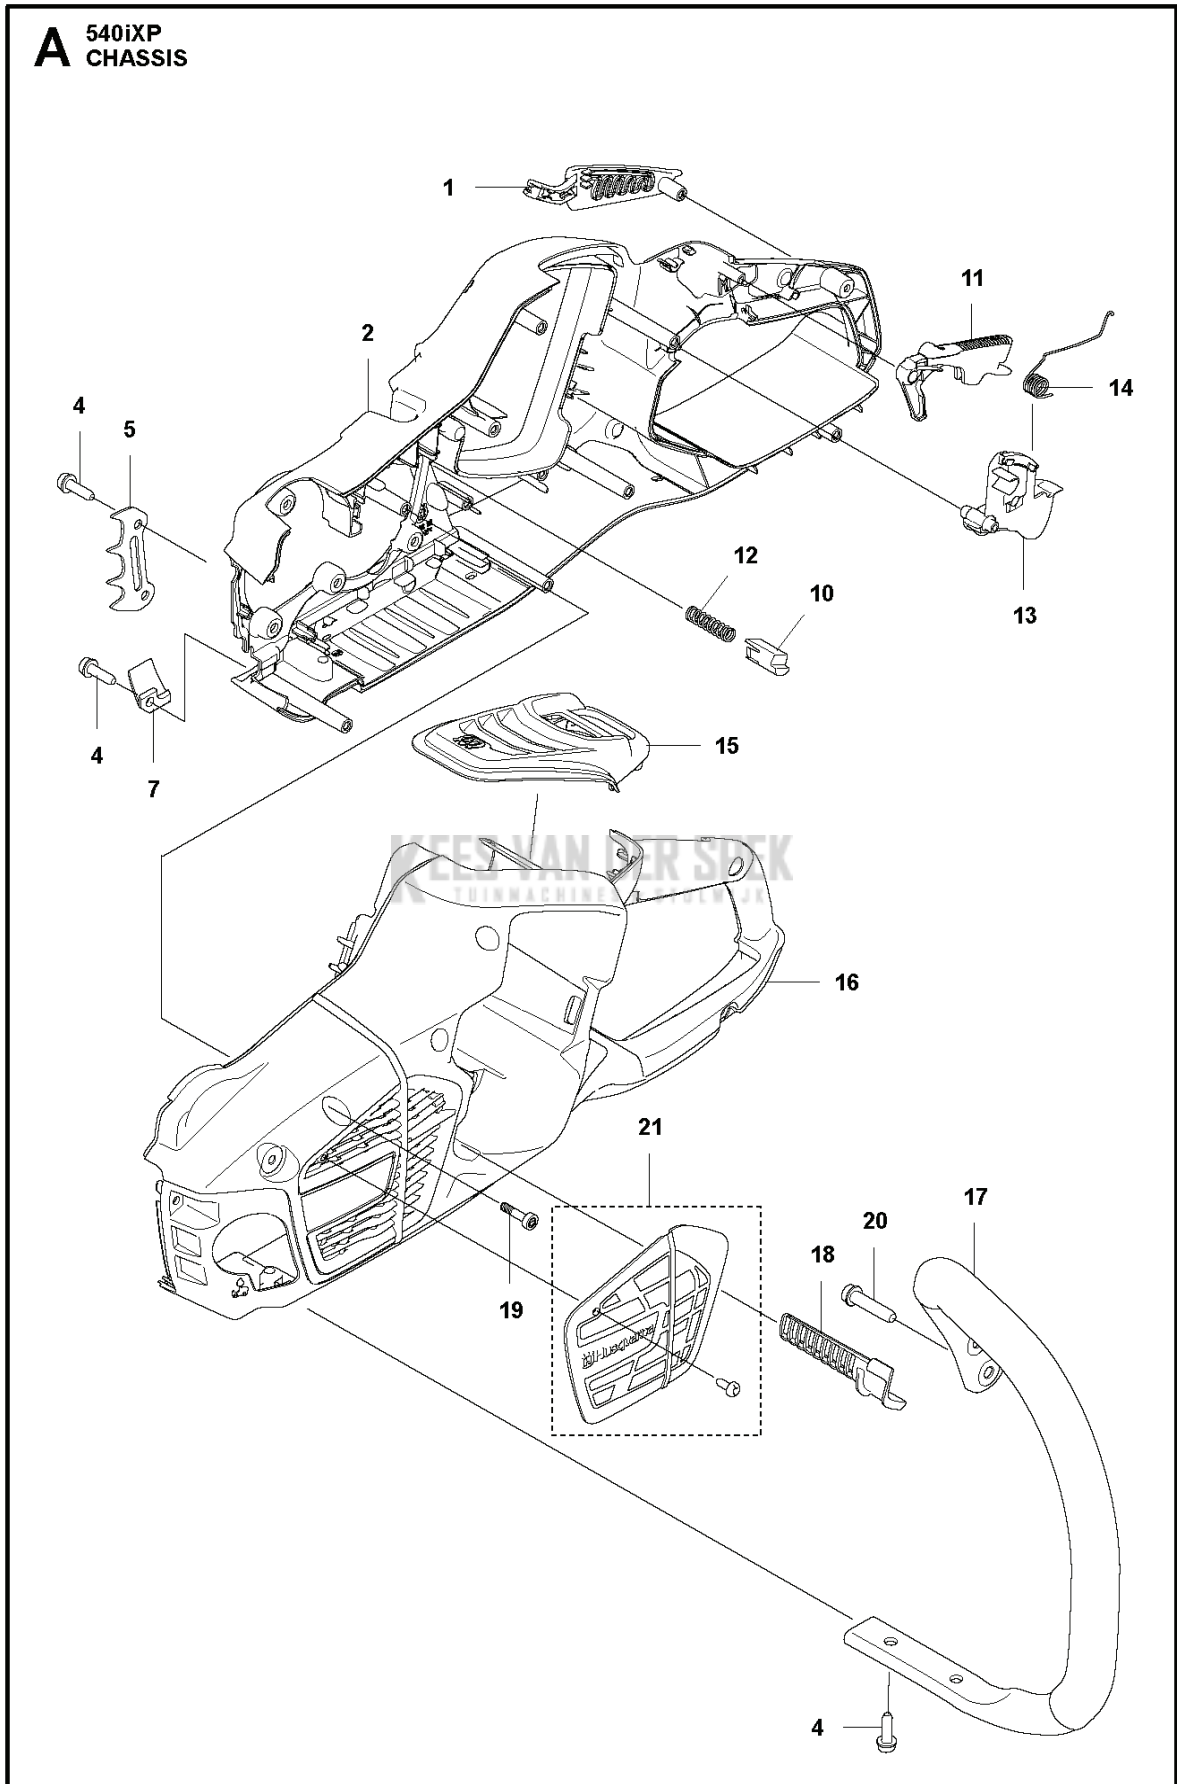

# **SPARE PARTS LIST**

**CHAIN SAWS**  
TUINMACHINES \* STOLWIJK

**HUSQVARNA 540I XP**

**C** 540iXP  
CHAIN BRAKE

## CHAIN SAWS

PXM_REF	PXM_PARTNO	DESCRIPTION	PXM_REMARK	QTY.
1	526221801	SCREW CITXPANT		4
2	593641601	DEKSEL	Brake	1
3	595026101	REMVEER		1
4	596302401	RING	Locking	2
5	599231901	KNIEGEWRICHT COMPL.		1
6	585590301	REMBAND		1
7	596953601	CHASSIS ASSY	Rear handle	1
8	573925801	SCREW ITXSCFT		1
9	525824904	SCHROEF ITXSCM		1
10	593722301	AANDRIJFSTANG	Knee Joint	1
12	505201201	VERGREDELING		1
13	592920801	OLIESLANG		1
14	503967501	OLIELOOD		1
15	503436501	POSITIEVEER		1
16	537210701	VEERGELEIDING		1
17	593015101	OLIETANK	Assy	1
18	594919801	HANDBESCHERMING		1
19	594919601	HANDBESCHERMING		1
20	580284201	SCREW		1
21	544180103	OLIEPOMP COMPL.		1
22	522620003	TANKDEKSEL COMPL.		1
23	589241101	PAKKING		1

## CHAIN SAWS

---

PXM_REF	PXM_PARTNO	DESCRIPTION	PXM_REMARK	QTY.
1	595871301	HANDGREEPINZETSTUK		1
2	594929201	CHASSIS	Clutch Side	1
4	573925801	SCREW ITXSCFT		2
5	577286601	SPIKE	Inner	1
7	505288501	KETTINGVANGER		1
10	577996601	DRUKKNOP		1
11	589273901	GASVERGREDELING		1
12	585480001	VEER		1
13	595834001	THROTTLE TRIGGER		1
14	593064201	VEER		1
15	595307201	DEKSEL	Air outlet	1
16	594929301	CHASSIS	Flywheel side	1
17	593988301	VOORSTEBEUGEL COMPL.		1
18	594035702	LUCHTINLAAT		1
19	580292901	SCREW ITXSCFT		10
20	525798103	SCREW ITXSCFT		2
21	597682801	DEKSELSET		1