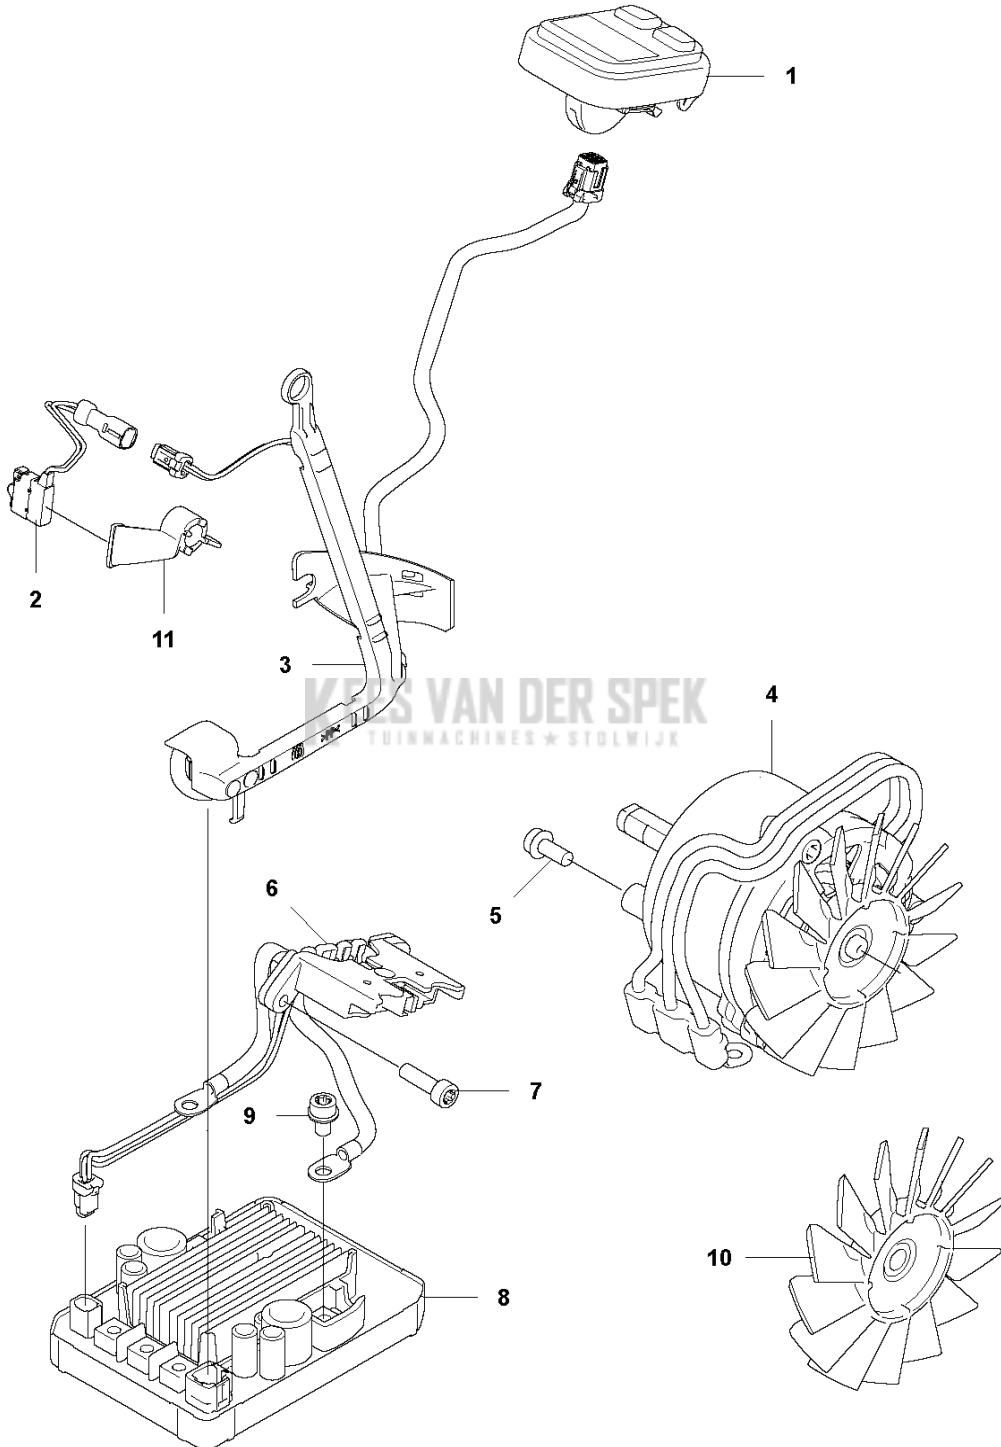

D 540iXP
ELECTRIC

CHAIN SAWS

PXM_REF	PXM_PARTNO	DESCRIPTION	PXM_REMARK	QTY.
1	593914901	CONTROLE PANEEL	Small without BT	1
1	592647901	CONTROLE PANEEL	BT	1
2	593954101	MICRO SCHAKELAAR		1
3	596786701	BEKABELING COMPL.		1
4	598402501	MOTOR COMPL.		1
5	525755105	SCHROEF ITXSCFM		3
6	593083801	BEKABELING COMPL.		1
7	580292901	SCREW ITXSCT		2
8	598858901	BESTURINGSEENHEID		1
9	525755107	SCHROEF ITXSCFM		5
10	593782601	VENTILATOR		1
11	598760201	BEVESTIGING		1