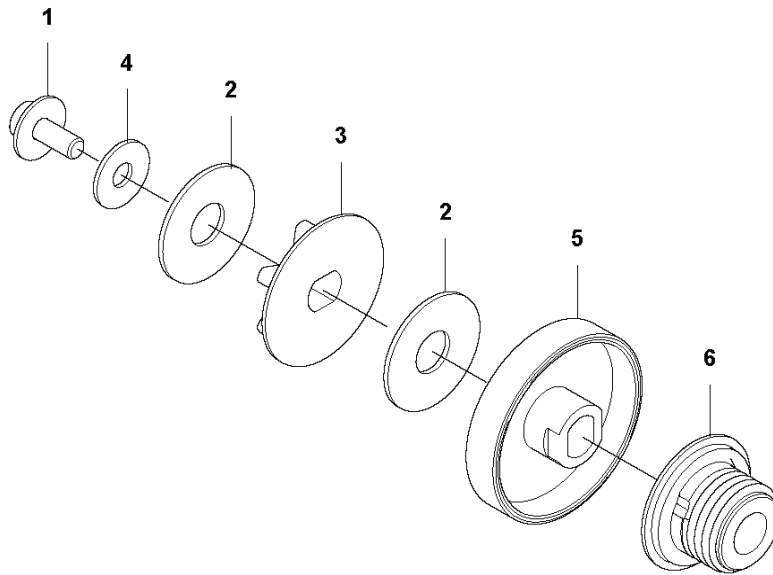

B 540iXP
CLUTCH

CHAIN SAWS

PXM_REF	PXM_PARTNO	DESCRIPTION	PXM_REMARK	QTY.
1	525755105	SCHROEF ITXSCFM		1
2	597670101	SCHIJF VEER		2
3	590087701	KETTINGANDWIEL	3/8"mini - 6T	1
3	594035201	KETTINGANDWIEL	.325"mini - 7T	1
4	503230035	RING		1
5	593684401	REMTROMMEL		1
6	593784801	POMP RONDEL	Assy	1
7	588850301	PEN		2
8	537397001	WORMSCHROEF		1
9	740480702	O-RING		1
10	599724101	WORMWIEL		1
11	505214501	DEKSEL	Chain Tensioner	1
12	526221801	SCREW CITXPANT		2
13	505197301	MOER	Retainer Assy	1
14	594030302	KOPPELINGSKAP COMPL.	Assy	1
15	594030202	KOPPELINGSKAP		1