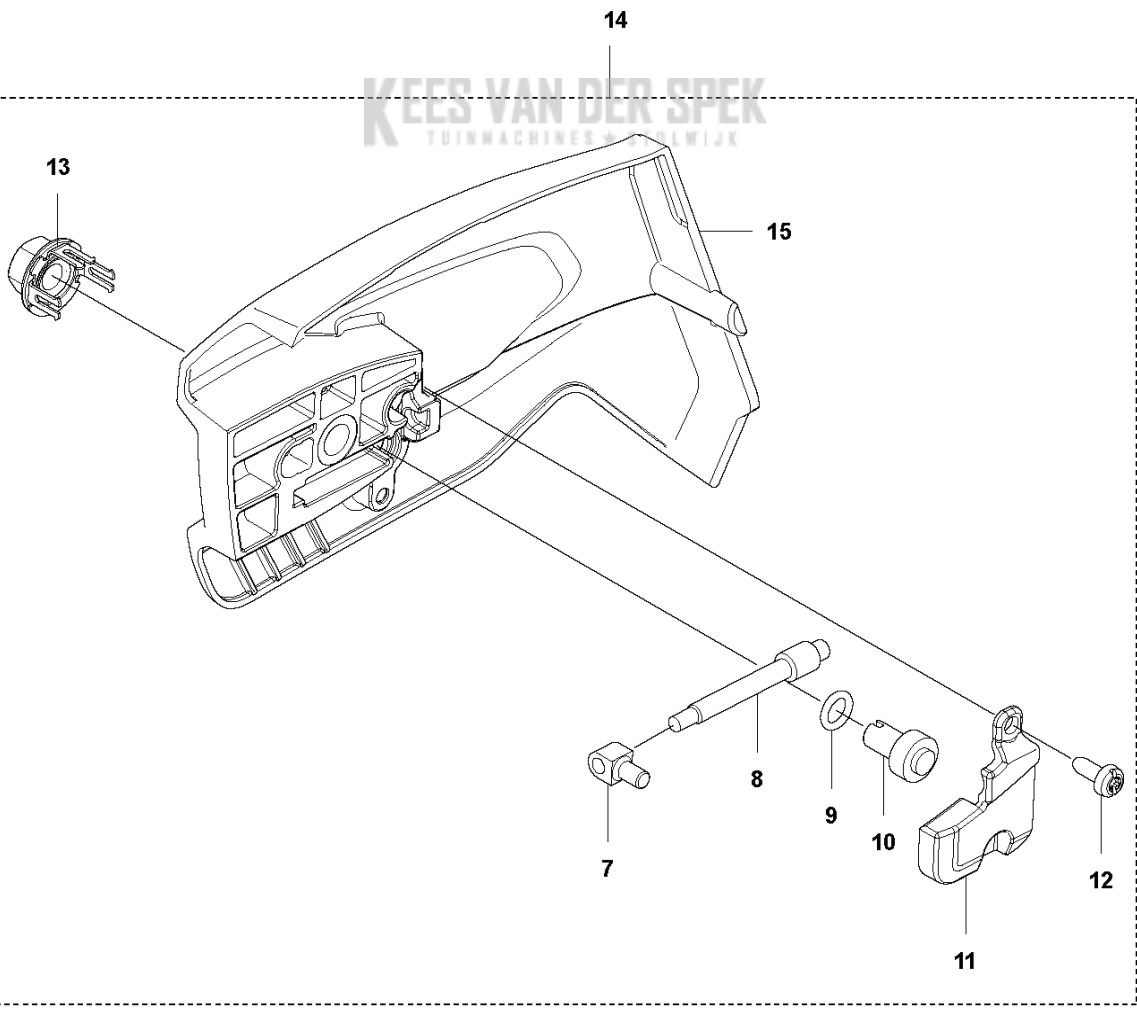

B 540iXP
CLUTCH

CHAIN SAWS

PXM_REF	PXM_PARTNO	DESCRIPTION	PXM_REMARK	QTY.
1	525755105	SCHROEF ITXSCFM		1
2	597670101	SCHIJF VEER		2
3	590087701	KETTINGANDWIEL	3/8"mini - 6T	1
3	594035201	KETTINGANDWIEL	.325"mini - 7T	1
4	503230035	RING		1
5	593684401	REMTROMMEL		1
6	593784801	POMP RONDEL	Assy	1
7	588850301	PEN		2
8	537397001	WORMSCHROEF		1
9	740480702	O-RING		1
10	599724101	WORMWIEL		1
11	505214501	DEKSEL	Chain Tensioner	1
12	526221801	SCREW CITXPANT		2
13	505197301	MOER	Retainer Assy	1
14	594030302	KOPPELINGSKAP COMPL.	Assy	1
15	594030202	KOPPELINGSKAP		1