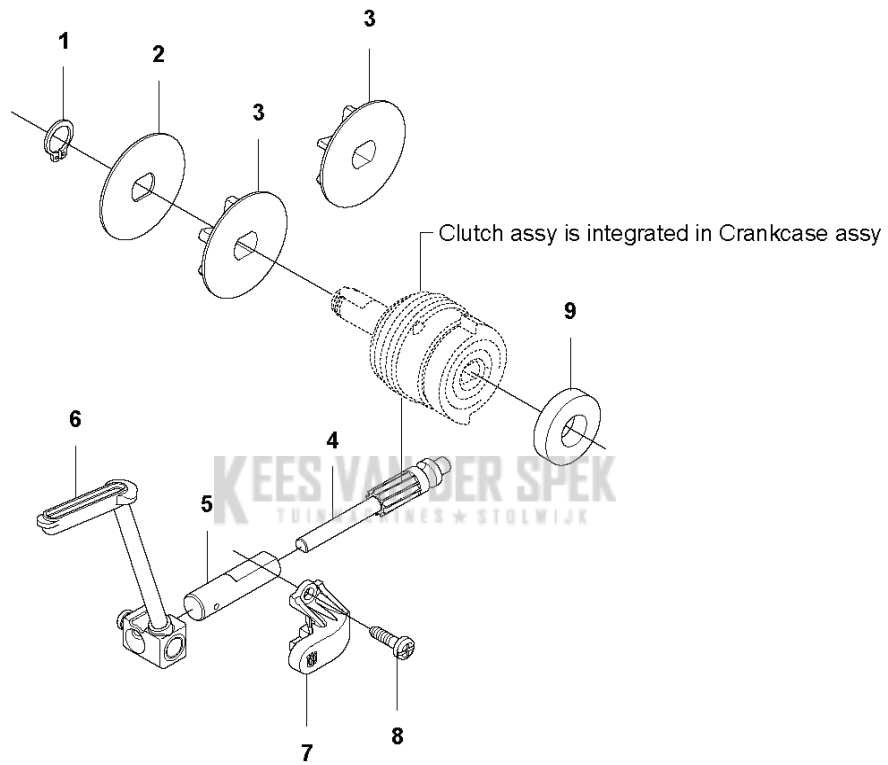

B 535i XP / 330i
CLUTCH

CHAIN SAWS

PXM_REF	PXM_PARTNO	DESCRIPTION	PXM_REMARK	QTY.
1	735311200	BORGCLIP		1
2	577271501	RING		1
3	577607601	KETTINGANDWIEL	"3/8" - 6T	1
3	579534501	KETTINGANDWIEL	"1/4" - 8T	1
4	540057901	POMPZUIGER		1
5	537154801	POMPCILINDER		1
6	577272501	OLIESLANG		1
7	579246901	BEVESTIGING		1
8	503212813	SCHROEF CCRPANT		2
9	580760601	AFSTAND	Not needed with Clutch assy. 585 57 64-01	1