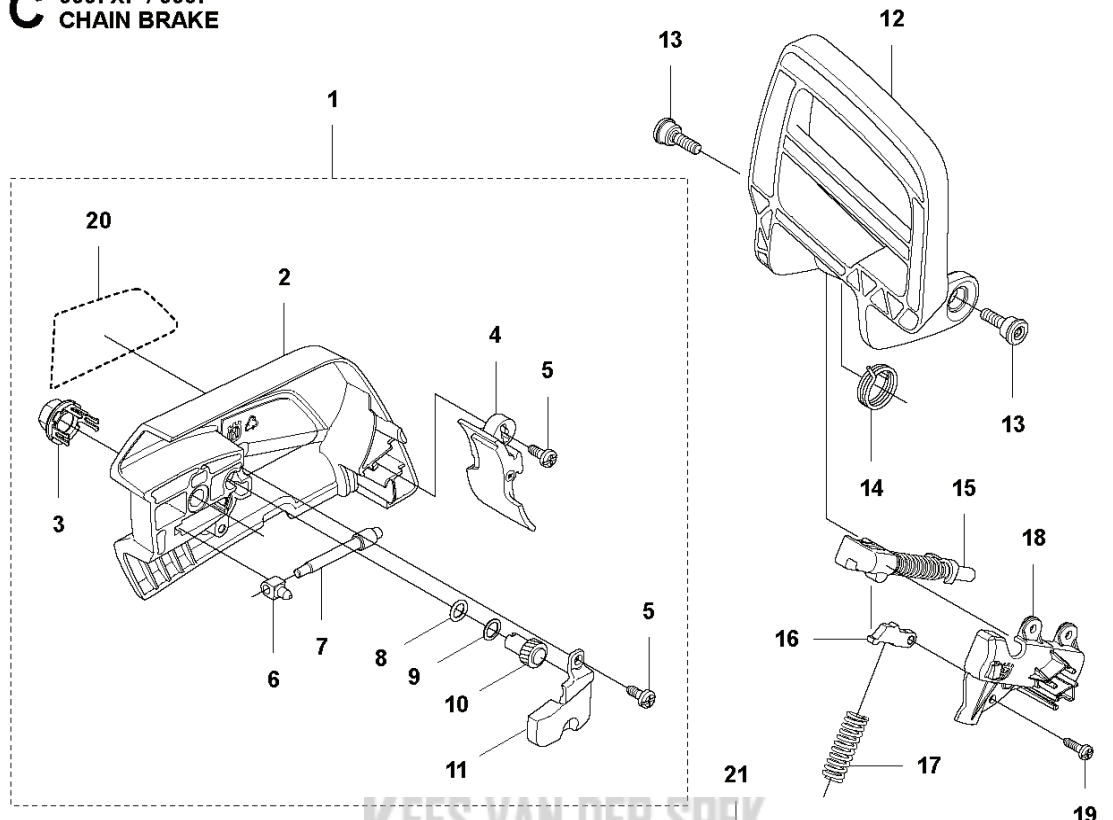

C 535i XP / 330i
CHAIN BRAKE