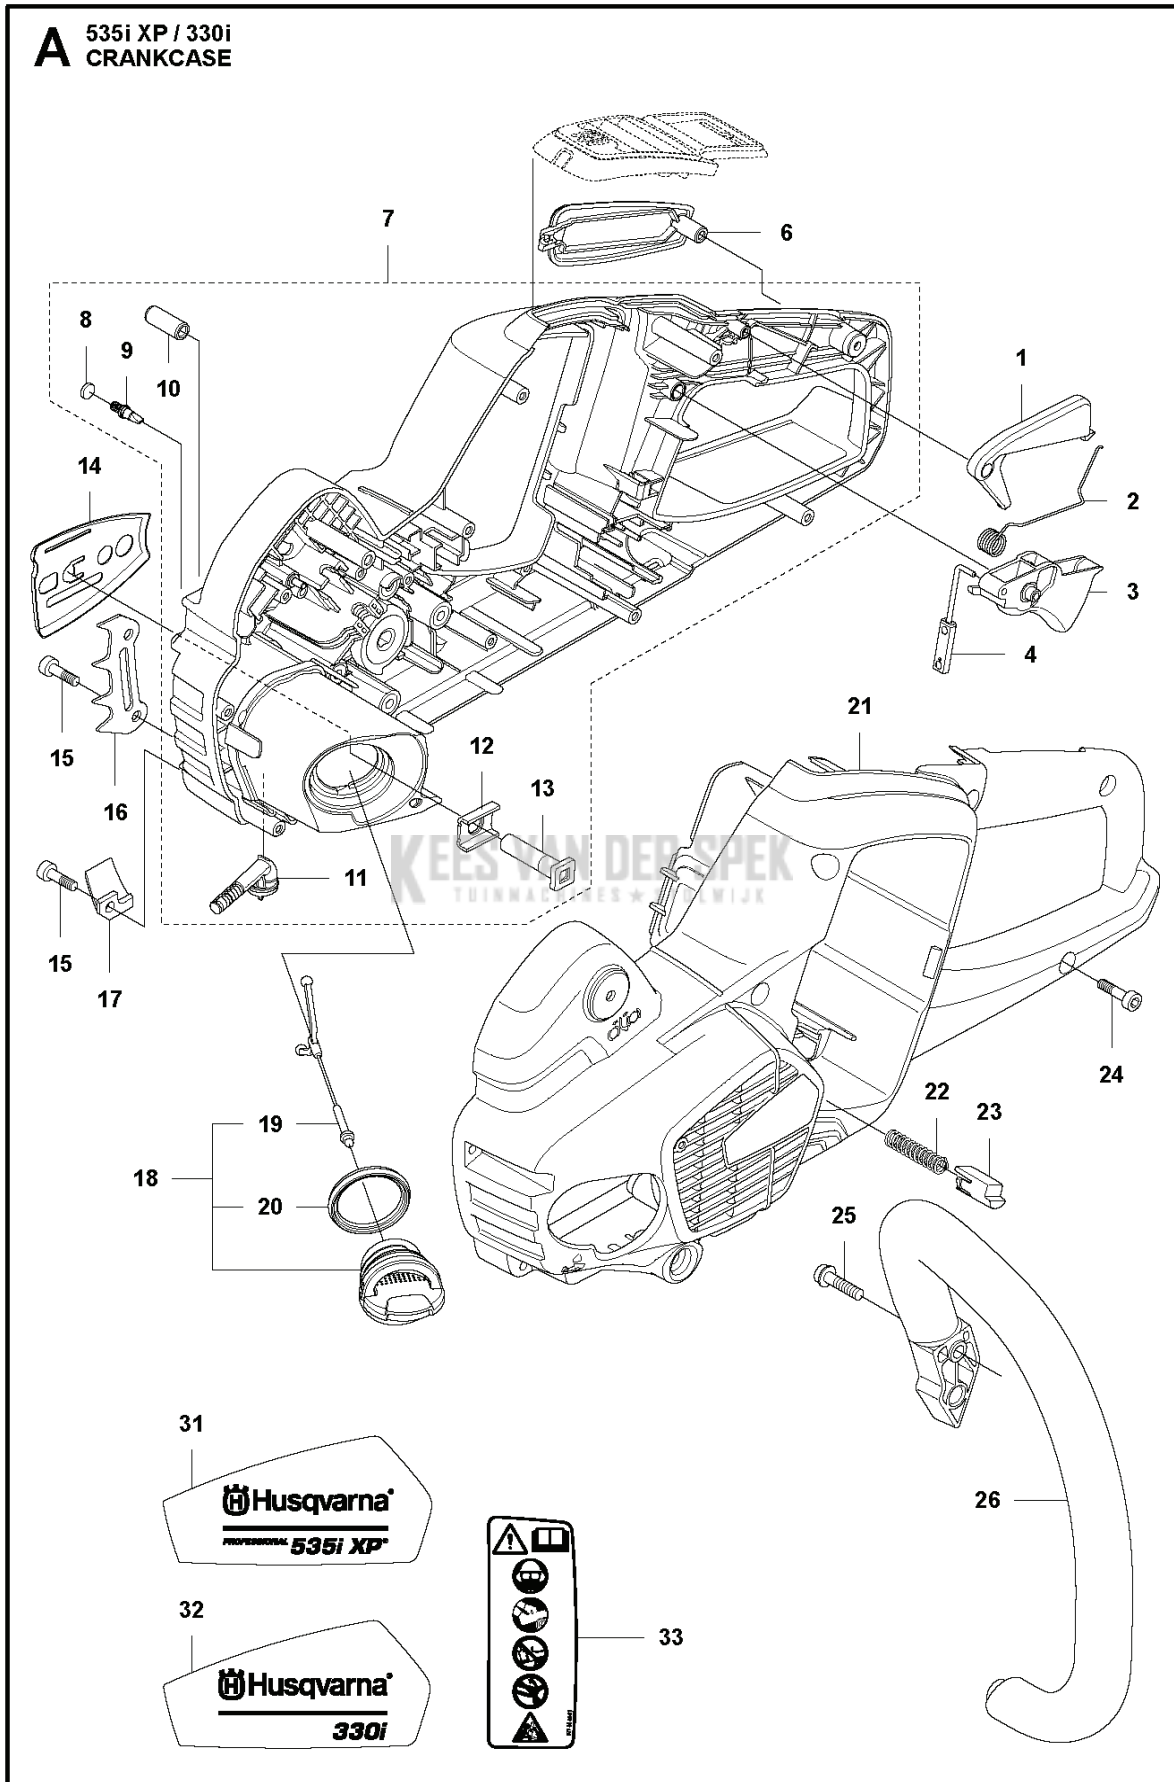

2

CHAIN SAWS

PXM_REF	PXM_PARTNO	DESCRIPTION	PXM_REMARK	QTY.
1	501691701	COMBINATIESLEUTEL		1
2	583897101	DIAGNOSTIC TOOL KIT		1
3	576952201	KABEL COMPL.		1 2
4	579621301	BEKABELING COMPL.		1 2

KEES VAN DER SPEK
TUINMACHINES ★ STOLWIJK

D 535i XP / 330i
ELECTRIC, CONTROL UNIT GEN 2

CHAIN SAWS

PXM_REF	PXM_PARTNO	DESCRIPTION	PXM_REMARK	QTY.
1	593896001	SCHAKELAAR KIT		1
2	582050701	SCHAKELAAR		1 1
3	582713301	BEKABELING COMPL.		1 1
4	586265201	BESTURINGSEENHEID		1
5	577827701	BEKABELING COMPL.		1
6	587327201	BEVESTIGING		1
7	503212813	SCHROEF CCRPANT		3
9	503202512	SCHROEF IHSCM		1
10	577315802	MOTOR COMPL.	Complete with fan	1
11	581300901	VENTILATOR		1
12	593813001	VERBINDER		1

A 535i XP / 330i
CRANKCASE

CHAIN SAWS

PXM_REF	PXM_PARTNO	DESCRIPTION	PXM_REMARK	QTY.
1	506495701	GASVERGREDELING		2
2	544099901	VEER		1
3	577312701	GASHEVEL		1
4	577855101	THROTTLE ROD ASSY		1
6	577261901	HANDGREEPINZETSTUK		1
7	581268402	CARTER COMPL.		1
8	537403501	FILTER		1 7
9	530026119	CONTROLEKLEP		1 7
10	501623301	SPANSTIFT		1 7
11	598749201	OLIEZEEF		1 7
12	576999701	VERSTEVIIGINGSPLAAT		1 7
13	503875401	ZAAGBLADBOUT		1 7
14	576901401	KETTINGGELEIDER		1
15	503217416	SCHROEF IH SCT	Only 1 for 330i	3
16	577286601	SPIKE	Only for 535i XP	1
17	505288501	KETTINGVANGER		1
18	522620001	TANKDEKSEL COMPL.		1
19	503578901	HOLDER		1 18
20	537215001	AFDICHTING		1 18
21	577063402	CARTER		1
22	585480001	VEER		1
23	577996601	DRUKKNOP		1
24	503216674	SCHROEF IH SCT		9
25	503218876	SCHROEF IH SCT		2
26	577063501	VOORSTE BEUGEL		1
31	578229003	STICKER		1
32	578229004	STICKER		1
33	577844301	STICKER		1