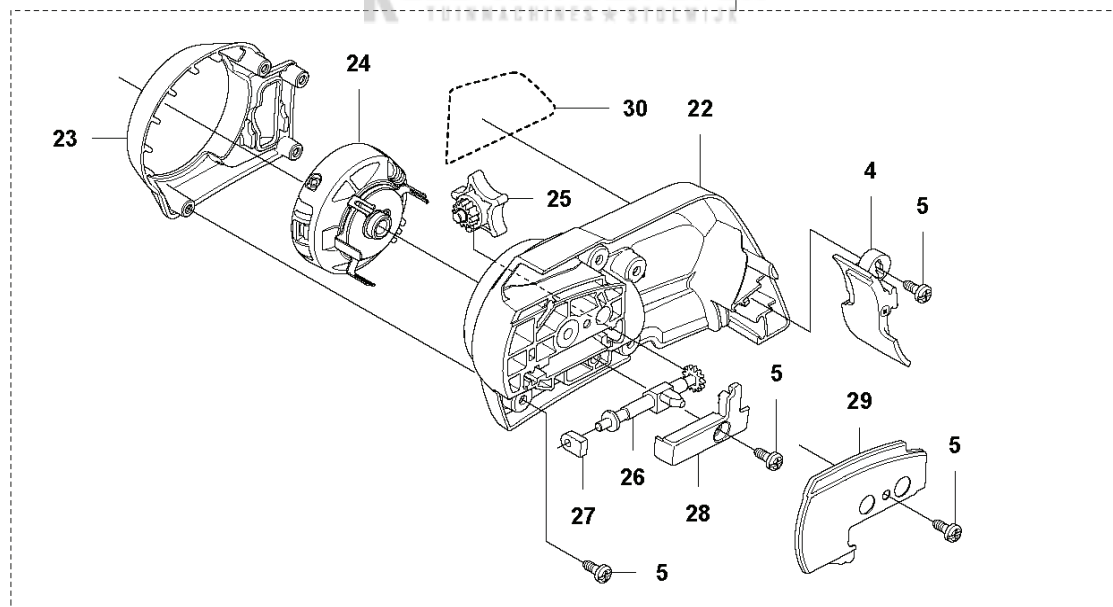

KEES VAN DER SPEK