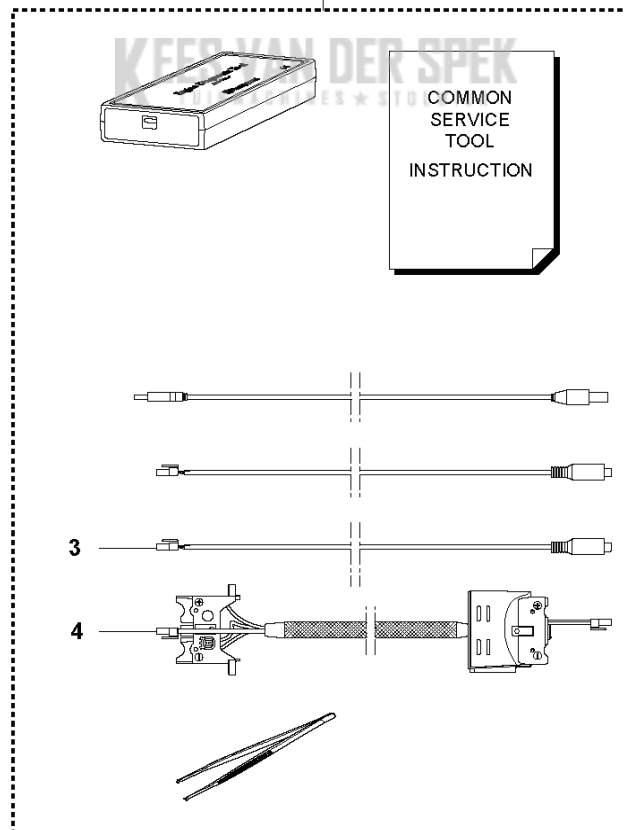

SPARE PARTS CATALOGUE
CHAIN SAWS: HUSQVARNA 330I

KEES VAN DER SPEK
TUINMACHINES ★ STOLWIJK

Spare Parts List

SPARE PARTS LIST

CHAIN SAWS
TUINMACHINES * STOLWIJK

HUSQVARNA 330I

E 535i XP / 330i
ACCESSORIES

535i XP Only

2

CHAIN SAWS

PXM_REF	PXM_PARTNO	DESCRIPTION	PXM_REMARK	QTY.
1	501691701	COMBINATIESLEUTEL		1
2	583897101	DIAGNOSTIC TOOL KIT		1
3	576952201	KABEL COMPL.		1 2
4	579621301	BEKABELING COMPL.		1 2

KEES VAN DER SPEK
TUINMACHINES ★ STOLWIJK

D 535i XP / 330i
ELECTRIC, CONTROL UNIT GEN 2

CHAIN SAWS

PXM_REF	PXM_PARTNO	DESCRIPTION	PXM_REMARK	QTY.
1	593896001	SCHAKELAAR KIT		1
2	582050701	SCHAKELAAR		1 1
3	582713301	BEKABELING COMPL.		1 1
4	586265201	BESTURINGSEENHEID		1
5	577827701	BEKABELING COMPL.		1
6	587327201	BEVESTIGING		1
7	503212813	SCHROEF CCRPANT		3
9	503202512	SCHROEF IHSCM		1
10	577315802	MOTOR COMPL.	Complete with fan	1
11	581300901	VENTILATOR		1
12	593813001	VERBINDER		1

A 535i XP / 330i
CRANKCASE

CHAIN SAWS

PXM_REF	PXM_PARTNO	DESCRIPTION	PXM_REMARK	QTY.
1	506495701	GASVERGREDELING		2
2	544099901	VEER		1
3	577312701	GASHEVEL		1
4	577855101	THROTTLE ROD ASSY		1
6	577261901	HANDGREEPINZETSTUK		1
7	581268402	CARTER COMPL.		1
8	537403501	FILTER		1 7
9	530026119	CONTROLEKLEP		1 7
10	501623301	SPANSTIFT		1 7
11	598749201	OLIEZEEF		1 7
12	576999701	VERSTEVIIGINGSPLAAT		1 7
13	503875401	ZAAGBLADBOUT		1 7
14	576901401	KETTINGGELEIDER		1
15	503217416	SCHROEF IH SCT	Only 1 for 330i	3
16	577286601	SPIKE	Only for 535i XP	1
17	505288501	KETTINGVANGER		1
18	522620001	TANKDEKSEL COMPL.		1
19	503578901	HOLDER		1 18
20	537215001	AFDICHTING		1 18
21	577063402	CARTER		1
22	585480001	VEER		1
23	577996601	DRUKKNOP		1
24	503216674	SCHROEF IH SCT		9
25	503218876	SCHROEF IH SCT		2
26	577063501	VOORSTE BEUGEL		1
31	578229003	STICKER		1
32	578229004	STICKER		1
33	577844301	STICKER		1