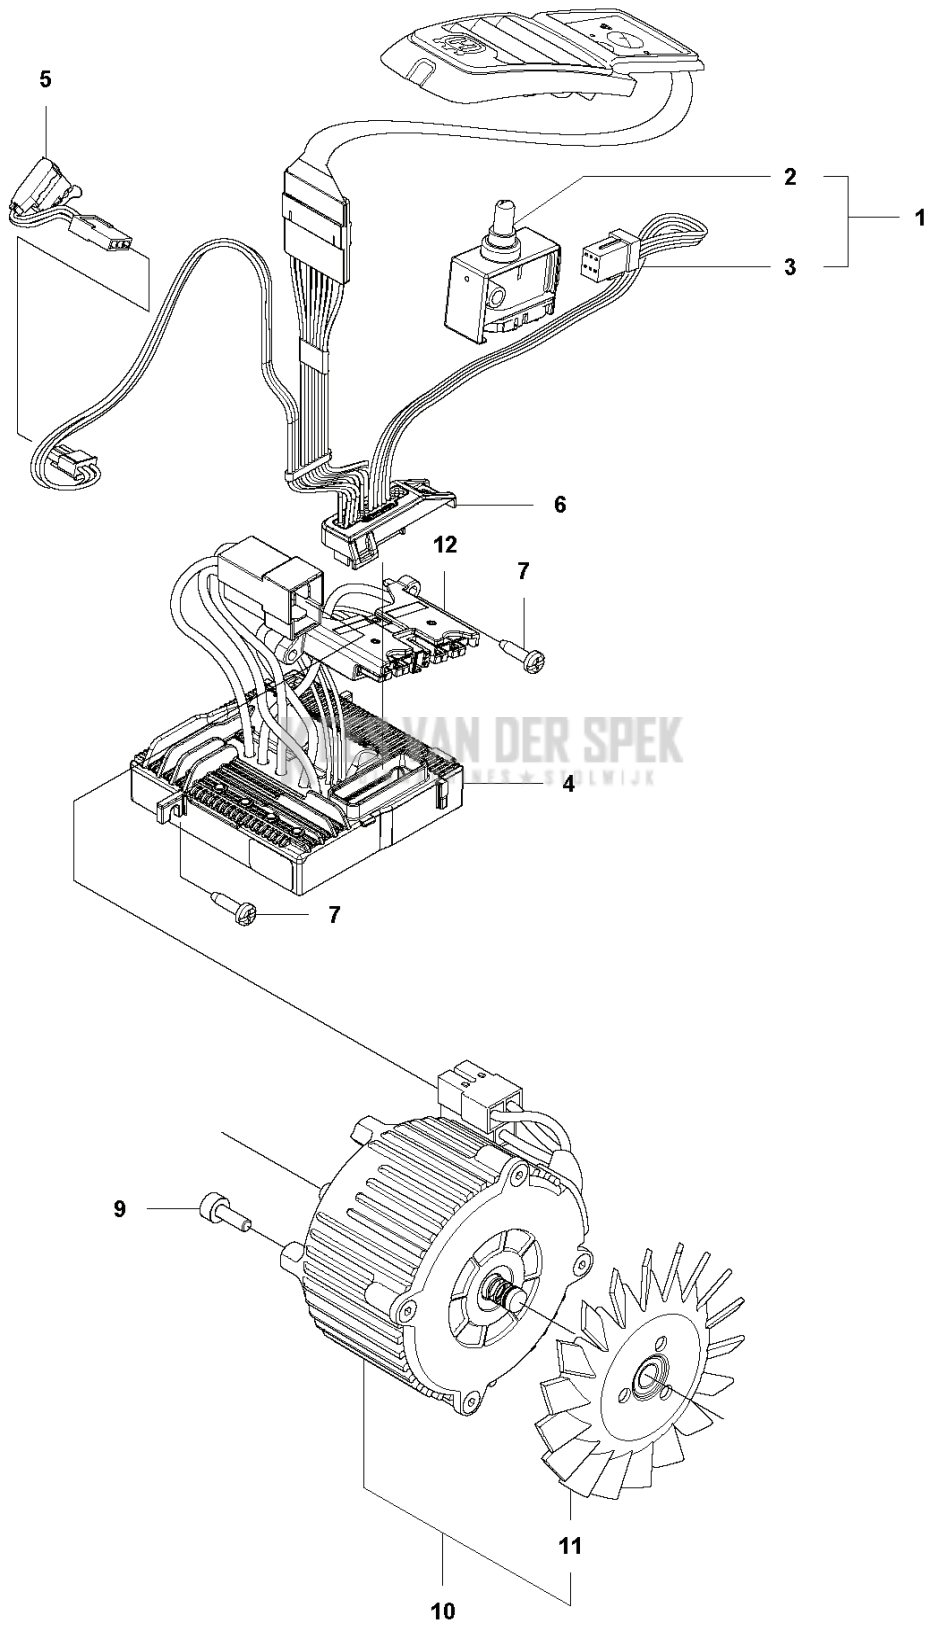

SPARE PARTS CATALOGUE
CHAIN SAWS: HUSQVARNA 330I

KEES VAN DER SPEK
TUINMACHINES ★ STOLWIJK

Spare Parts List

SPARE PARTS LIST

CHAIN SAWS
TUINMACHINES * STOLWIJK

HUSQVARNA 330I

E 535i XP / 330i
ACCESSORIES

535i XP Only

2

CHAIN SAWS

PXM_REF	PXM_PARTNO	DESCRIPTION	PXM_REMARK	QTY.
1	501691701	COMBINATIESLEUTEL		1
2	583897101	DIAGNOSTIC TOOL KIT		1
3	576952201	KABEL COMPL.		1 2
4	579621301	BEKABELING COMPL.		1 2

KEES VAN DER SPEK
TUINMACHINES ★ STOLWIJK

D 535i XP / 330i
ELECTRIC, CONTROL UNIT GEN 2

CHAIN SAWS

PXM_REF	PXM_PARTNO	DESCRIPTION	PXM_REMARK	QTY.
1	593896001	SCHAKELAAR KIT		1
2	582050701	SCHAKELAAR		1 1
3	582713301	BEKABELING COMPL.		1 1
4	586265201	BESTURINGSEENHEID		1
5	577827701	BEKABELING COMPL.		1
6	587327201	BEVESTIGING		1
7	503212813	SCHROEF CCRPANT		3
9	503202512	SCHROEF IHSCM		1
10	577315802	MOTOR COMPL.	Complete with fan	1
11	581300901	VENTILATOR		1
12	593813001	VERBINDER		1

A 535i XP / 330i
CRANKCASE

CHAIN SAWS

PXM_REF	PXM_PARTNO	DESCRIPTION	PXM_REMARK	QTY.
1	506495701	GASVERGREDELING		2
2	544099901	VEER		1
3	577312701	GASHEVEL		1
4	577855101	THROTTLE ROD ASSY		1
6	577261901	HANDGREEPINZETSTUK		1
7	581268402	CARTER COMPL.		1
8	537403501	FILTER		1 7
9	530026119	CONTROLEKLEP		1 7
10	501623301	SPANSTIFT		1 7
11	598749201	OLIEZEEF		1 7
12	576999701	VERSTEVIIGINGSPLAAT		1 7
13	503875401	ZAAGBLADBOUT		1 7
14	576901401	KETTINGGELEIDER		1
15	503217416	SCHROEF IH SCT	Only 1 for 330i	3
16	577286601	SPIKE	Only for 535i XP	1
17	505288501	KETTINGVANGER		1
18	522620001	TANKDEKSEL COMPL.		1
19	503578901	HOLDER		1 18
20	537215001	AFDICHTING		1 18
21	577063402	CARTER		1
22	585480001	VEER		1
23	577996601	DRUKKNOP		1
24	503216674	SCHROEF IH SCT		9
25	503218876	SCHROEF IH SCT		2
26	577063501	VOORSTE BEUGEL		1
31	578229003	STICKER		1
32	578229004	STICKER		1
33	577844301	STICKER		1