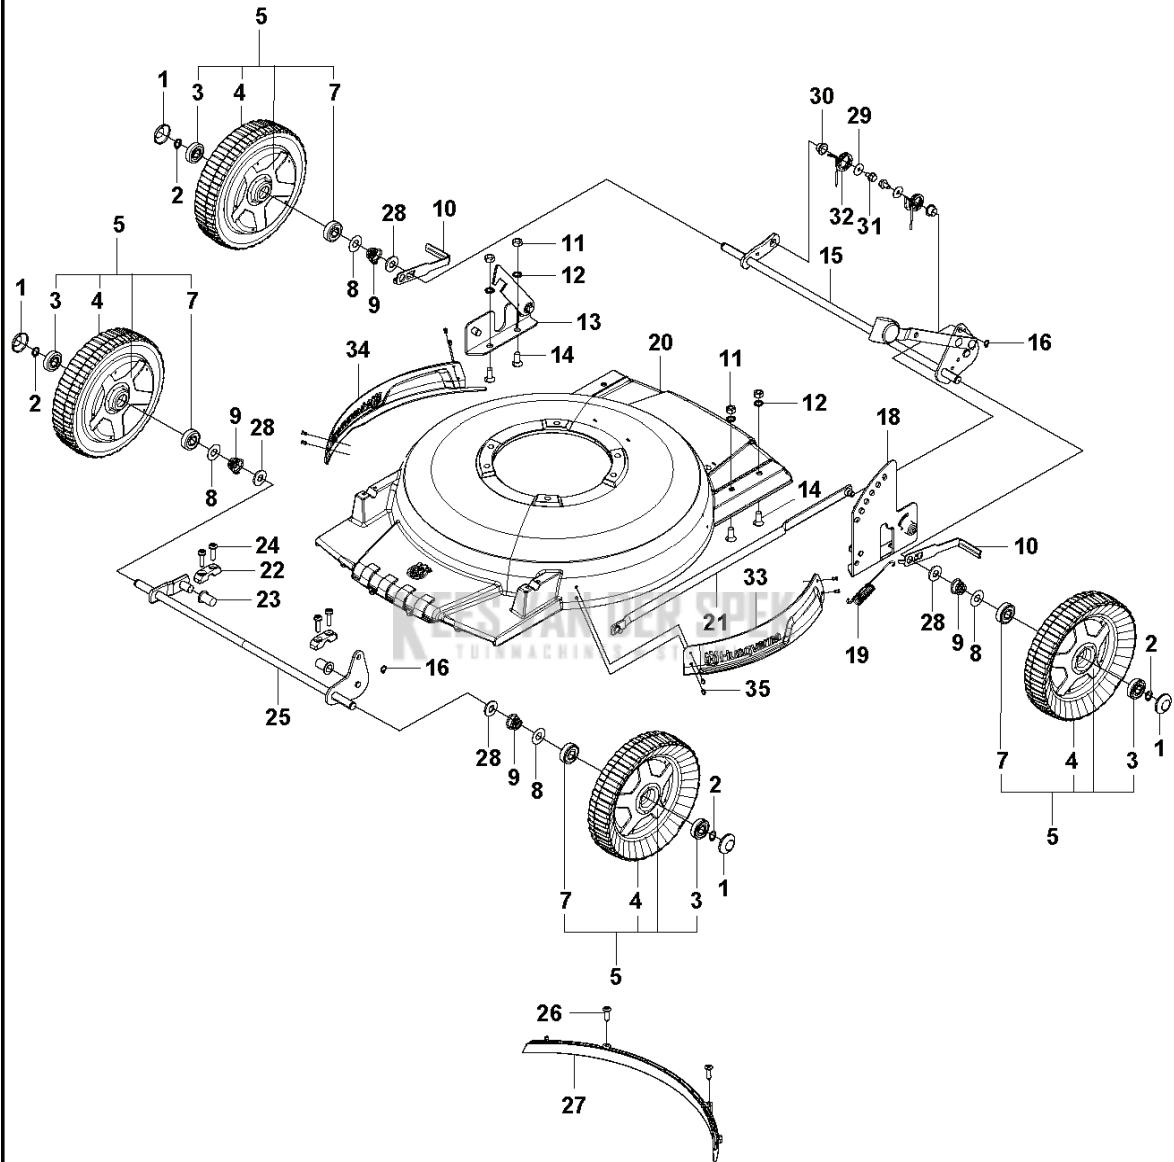

A LB 448i
DECK

LAWN MOWERS: COMMERCIAL WALK-BEHINDS

PXM_REF	PXM_PARTNO	DESCRIPTION	PXM_REMARK	QTY.
1	503275101	NAAFDOP		4
2	504458301	BORGCLIP		4
3	502882701	KOGELLAGER		4 5
4	502945102	BAND		4 5
5	503275402	WIEL COMPL.		4
7	503242901	KOGELLAGER		4 5
8	504457601	RING		4
9	503277301	SCHRAPPER		4
10	503333001	VEER		4
11	731231801	ZESKANT MOER		4
12	735216401	BORGRING		4
13	503265802	HENDELSTEUN COMPL.		1
14	504457001	SCHROEF SLCSFM		4
15	503258001	ACHERAS KOMPL.		1
16	735311000	BORGCLIP		2
18	503249002	INDEX PLAAT COMPL.		1
19	503257601	VEER		1
20	503247904	CHASSIS		1
21	503249502	ROD ASSY		1
22	504463802	BEVESTIGING		2
23	502898102	OMHULSEL		2
24	504457101	SCHROEF ITXPANM		4
25	503269301	VOORAS COMPL.		1
26	504456501	SCHROEF ITXPANT		2
27	503243001	WALL BRACKET		1
28	504457301	RING		4
29	504459901	RING		2
30	504463301	HUIS		2
31	725236461	SCHROEF EHHFT		2
32	502921701	VEER		2
33	598718101	BUMPER		1
34	598718201	BUMPER		1
35	722794402	KLINKNAGEL		8

KEES VAN DER SPEK
TUINMACHINES ★ STOLWIJK