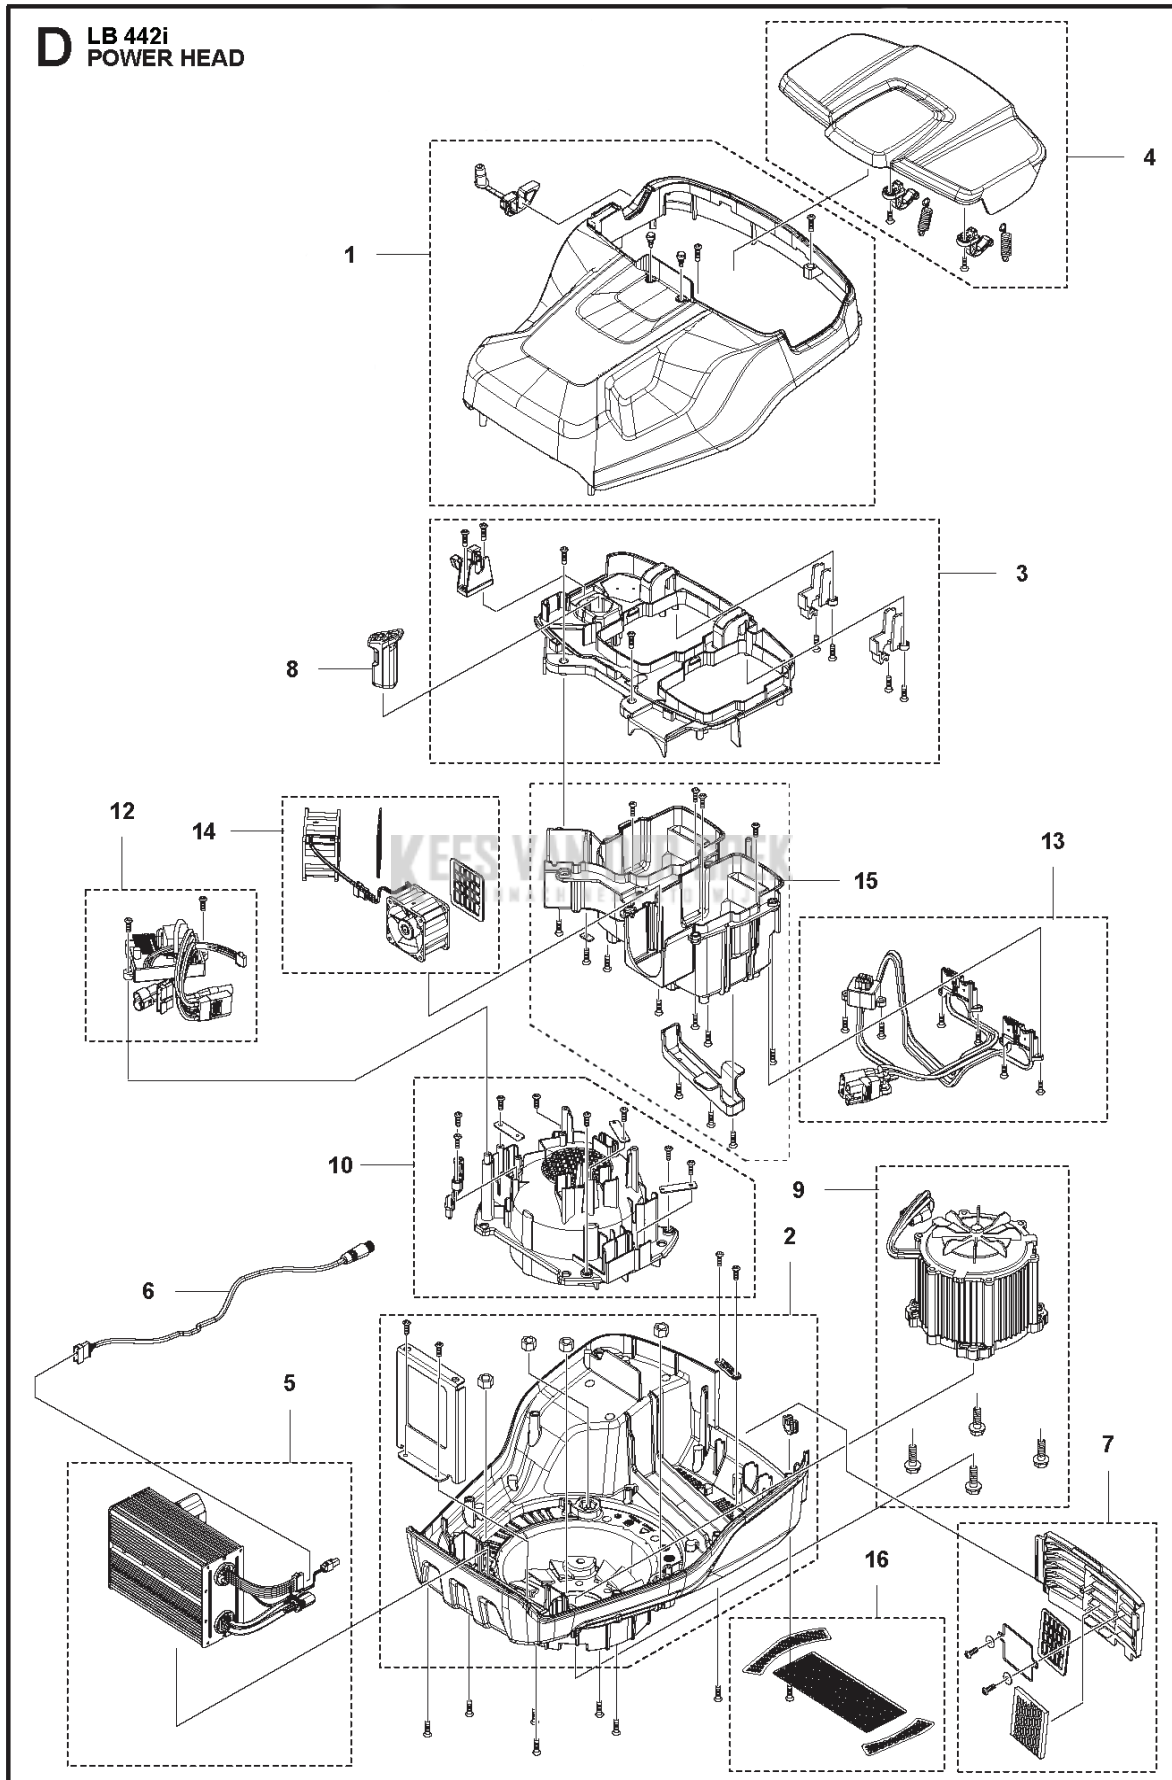

D LB 442i
POWER HEAD

LAWN MOWERS: COMMERCIAL WALK-BEHINDS

PXM_REF	PXM_PARTNO	DESCRIPTION	PXM_REMARK	QTY.
1	599944802	DEKSEL		1
2	599944902	DEKSEL		1
3	598563801	ACCUBAK	BATTERY BOX UPPER	1
4	598563901	LID ASSY		1
5	598538205	BESTURINGSEENHEID		1
6	598564301	KABELSET		1
7	597958201	UITLAATKAP		1
8	598564101	SLEUTEL		1
9	597757503	MOTOR COMPL.	1200W, 36V	1
10	598564001	MOTORKAP		1
12	598539001	ELECTRIC MODULE		1
13	598744601	ACCUBAK	BATTERY BOX WIRING	1
14	598744501	ACCUBAK	BATTERY BOX FANS	1
15	598744401	ACCUBAK	BATTERY BOX LOWER	1
16	599320001	INLAATKLEP		1