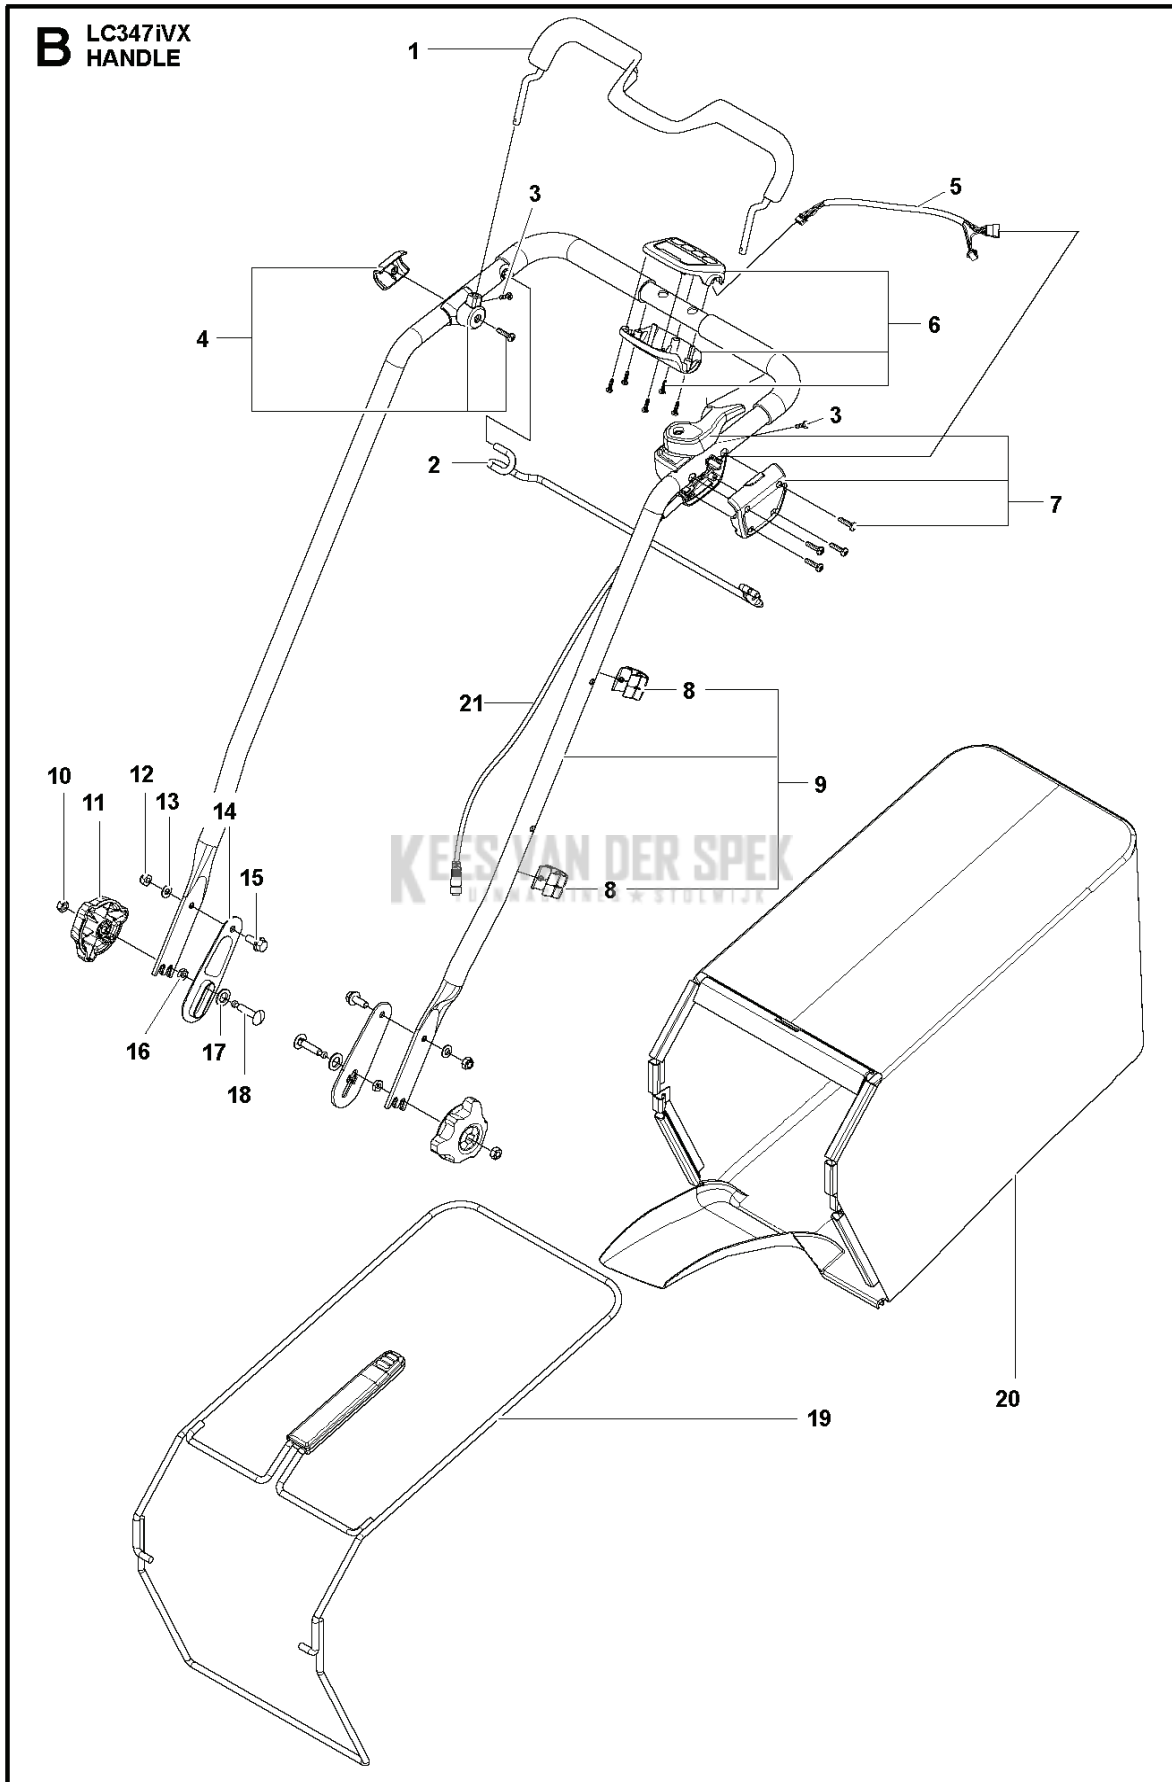

LAWN MOWERS: CONSUMER WALK-BEHINDS

PXM_REF	PXM_PARTNO	DESCRIPTION	PXM_REMARK	QTY.
1	596253601	HENDEL	OPC Bail	1
2	587101802	HENDEL	Drive bail	1
3	593198701	DRIJFSCHROEF	M4 bail screw	2
4	593118701	SUPPORT ASSY	Bail support assembly	1
5	593198601	VERLENG KABEL	Control panel assy cable	1
6	596253002	CONTROLEBORD	Drive	1
7	593118001	SWITCHBOX ASSY	Drive	1
8	591086401	KABELHOUDER	Handle mounted clip	2 9
9	593119702	HANDGREEP COMPL.	Upper	1
10	731231801	ZESKANT MOER	M8 8 ZPB,ISO 4032	2
11	587237201	KNOP	Knob assy	2
12	732211801	LOCK NUT	M8-8	2
13	734182051	RING	8x16x1.5 St ZPB,Type NB	2
14	587780401	RING	Washer handle/ handlesupport	2
15	506570104	SCHROEF EHHFM	M8x20 8.8 ZPB,EHHFM	2
16	731431801	DUNNE ZESKANTIGE MOER	M8 St 04 ZPB,ISO 4035	2
17	588157401	RING	Nylon Washer	2
18	588157302	BOUT	Esloc,Carriage Bolt M8	2
19	587182001	FRAME	Grassbag	1
20	587292301	GRASSBAG	Husqvarna, Fabric assembly	1
21	597688701	KABEL		1

KEES VAN DER SPEK
TUINMACHINES ★ STOLWIJK