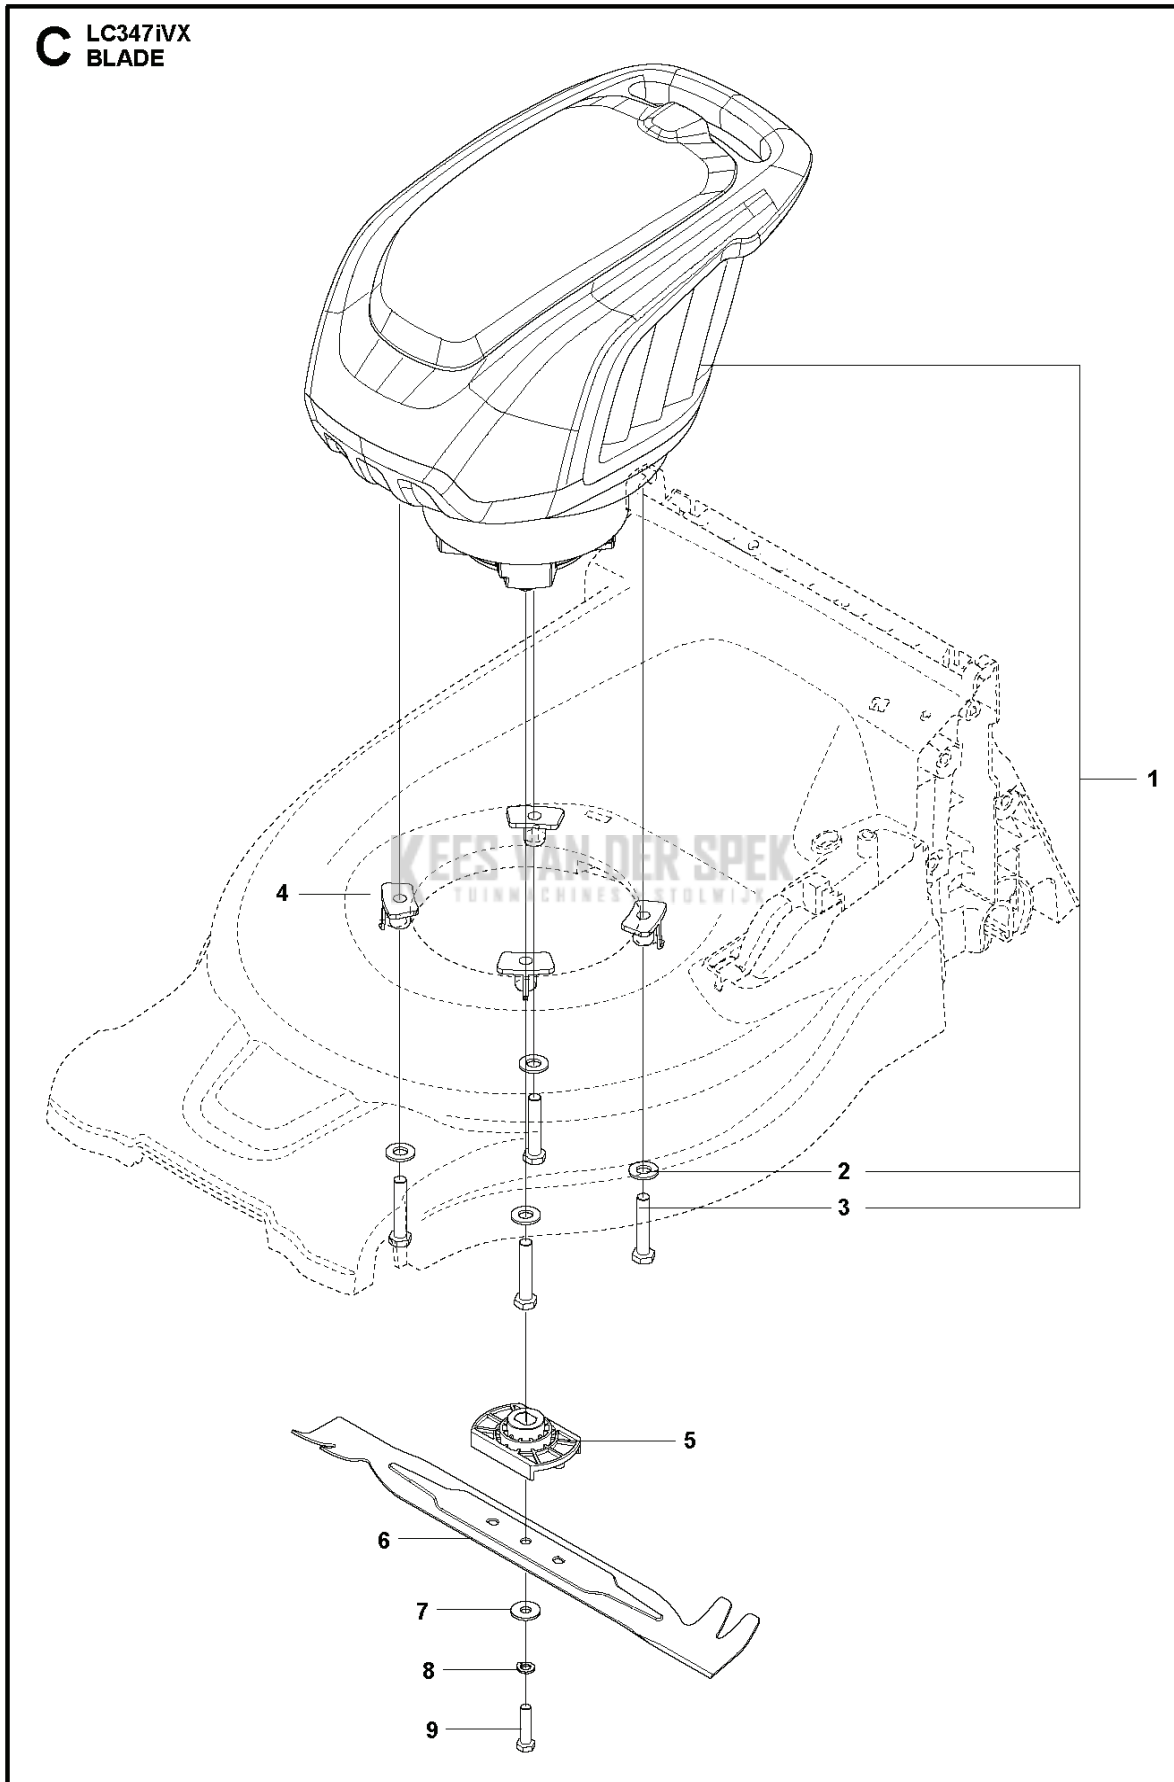

C LC347iVX
BLADE

LAWN MOWERS: CONSUMER WALK-BEHINDS

PXM_REF	PXM_PARTNO	DESCRIPTION	PXM_REMARK	QTY.	
1	590531402	MOTOR UNIT	Powerhead Unit	1	
2	504466801	RING	10.5x22x2 BRB ZPB	4	1
3	725250271	SCHROEF EHHM	M10x55 8.8 ZPB.ISO 4017	4	1
4	578295101	HULS	For engine screws, Plastic chassis	4	
5	591084301	MES HOUDER	Transmission system	1	
6	590593410	MES	47cm	1	
7	734116441	RING	SRKB 8.4/25X2	1	
8	579684201	VEERRING		1	
9	725245571	SCHROEF EHHM	M8x30 8.8 ZPB	1	

KEES VAN DER SPEK
TUINMACHINES ★ STOLWIJK