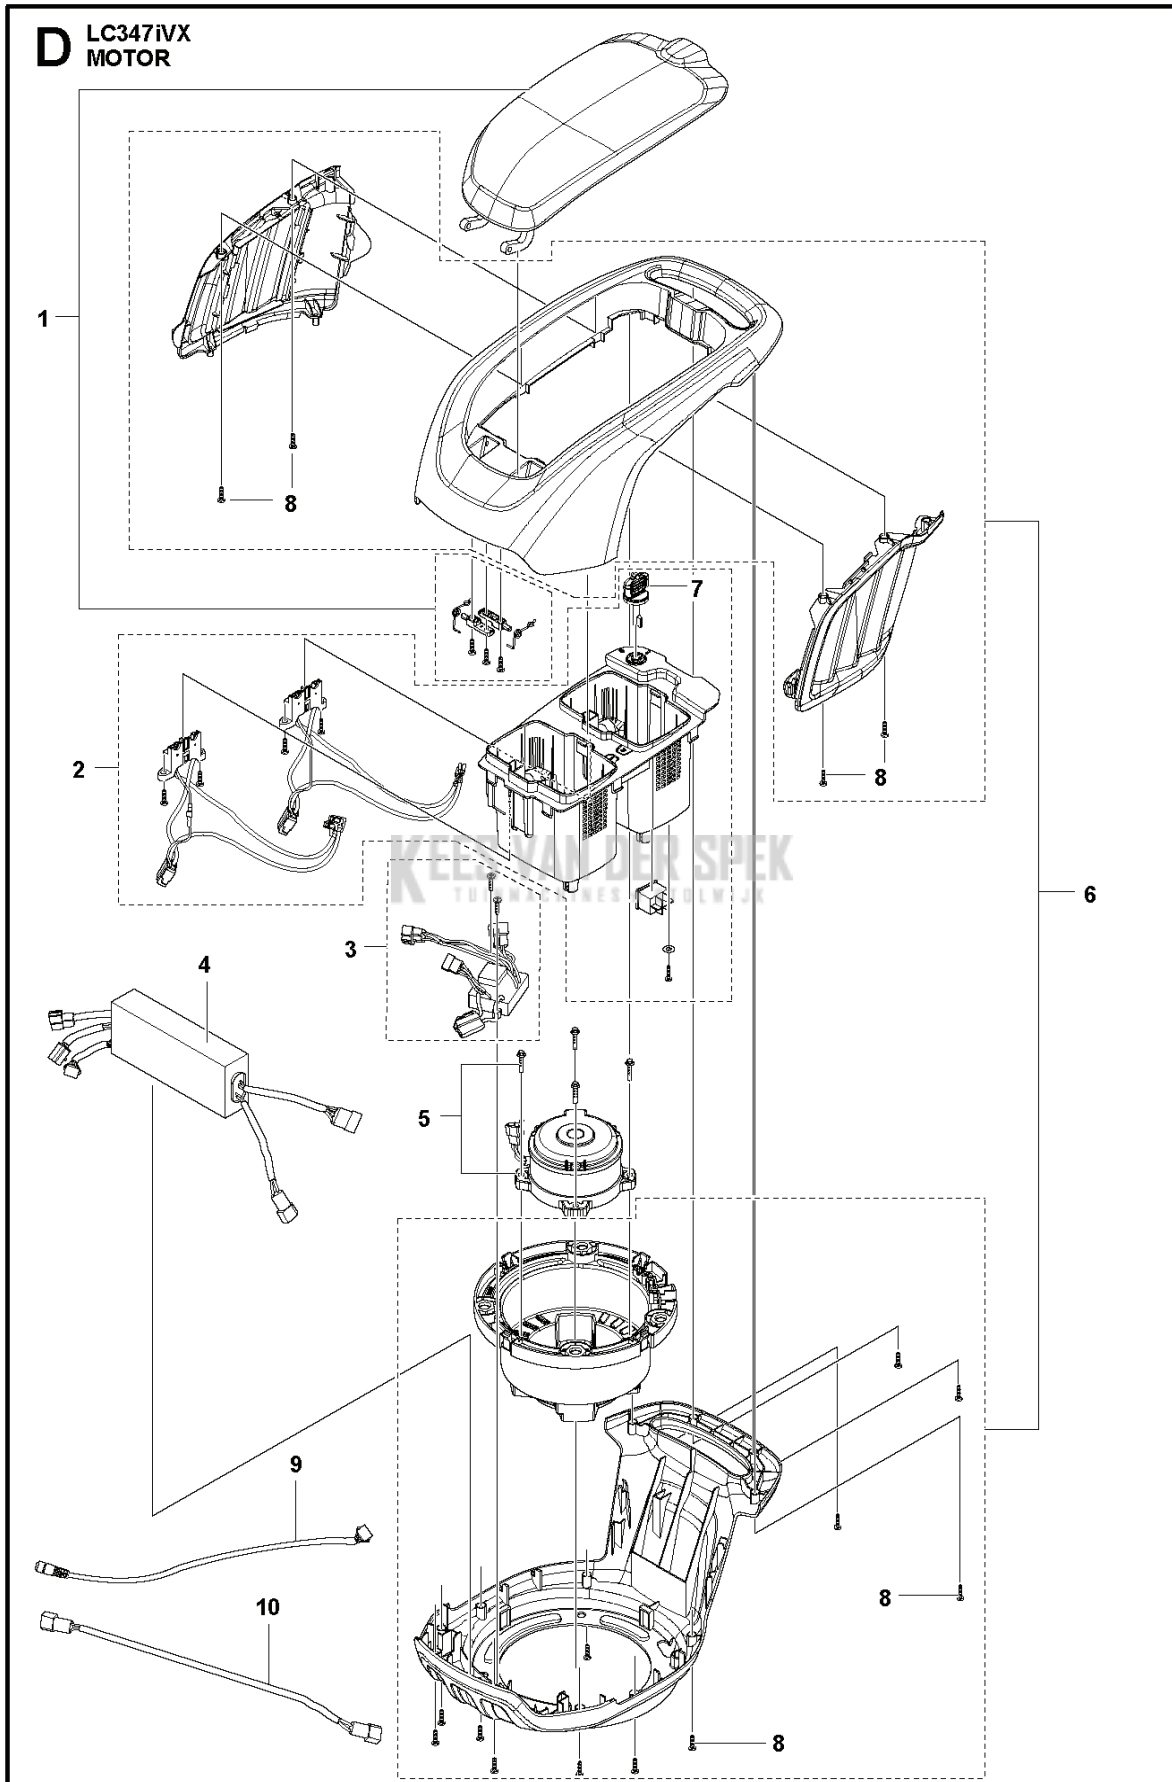

LAWN MOWERS: CONSUMER WALK-BEHINDS

PXM_REF	PXM_PARTNO	DESCRIPTION	PXM_REMARK	QTY.
1	593124301	LID ASSY	Powerhead lid and hinge	1
2	593124501	ACCUBAK	Battery pocket	1 7
3	593133601	CONTACTPLAAT	Battery control plate. Local - 2108200011A.	1
3	593133603	CONTACTPLAAT	Use in models after S/N 20191900001. Tyco - 2108900172A.	1
4	593132701	BESTURINGSEENHEID	Motor control box. Local - 2108200009A.	1
4	593132703	BESTURINGSEENHEID	Use in models after S/N 20191900001. Tyco - 2106300272A.	1
5	592749301	MOTOR	Brushless motor 750W. Local - 2102200005A.	1
5	592749302	MOTOR	Use in models after S/N 20191900001. Tyco - 2102300183A.	1
6	593203901	MOTORKAP COMPL.	Power unit cover	1
7	501490101	SLEUTEL	battery pocket key	1 2
8	593755501	SCREW	Engine hood screws	16
9	593722801	KABEL	handle	1
10	593722601	KABEL	transmission	1

KEES VAN DER SPEK
TUINMACHINES ★ STOLWIJK