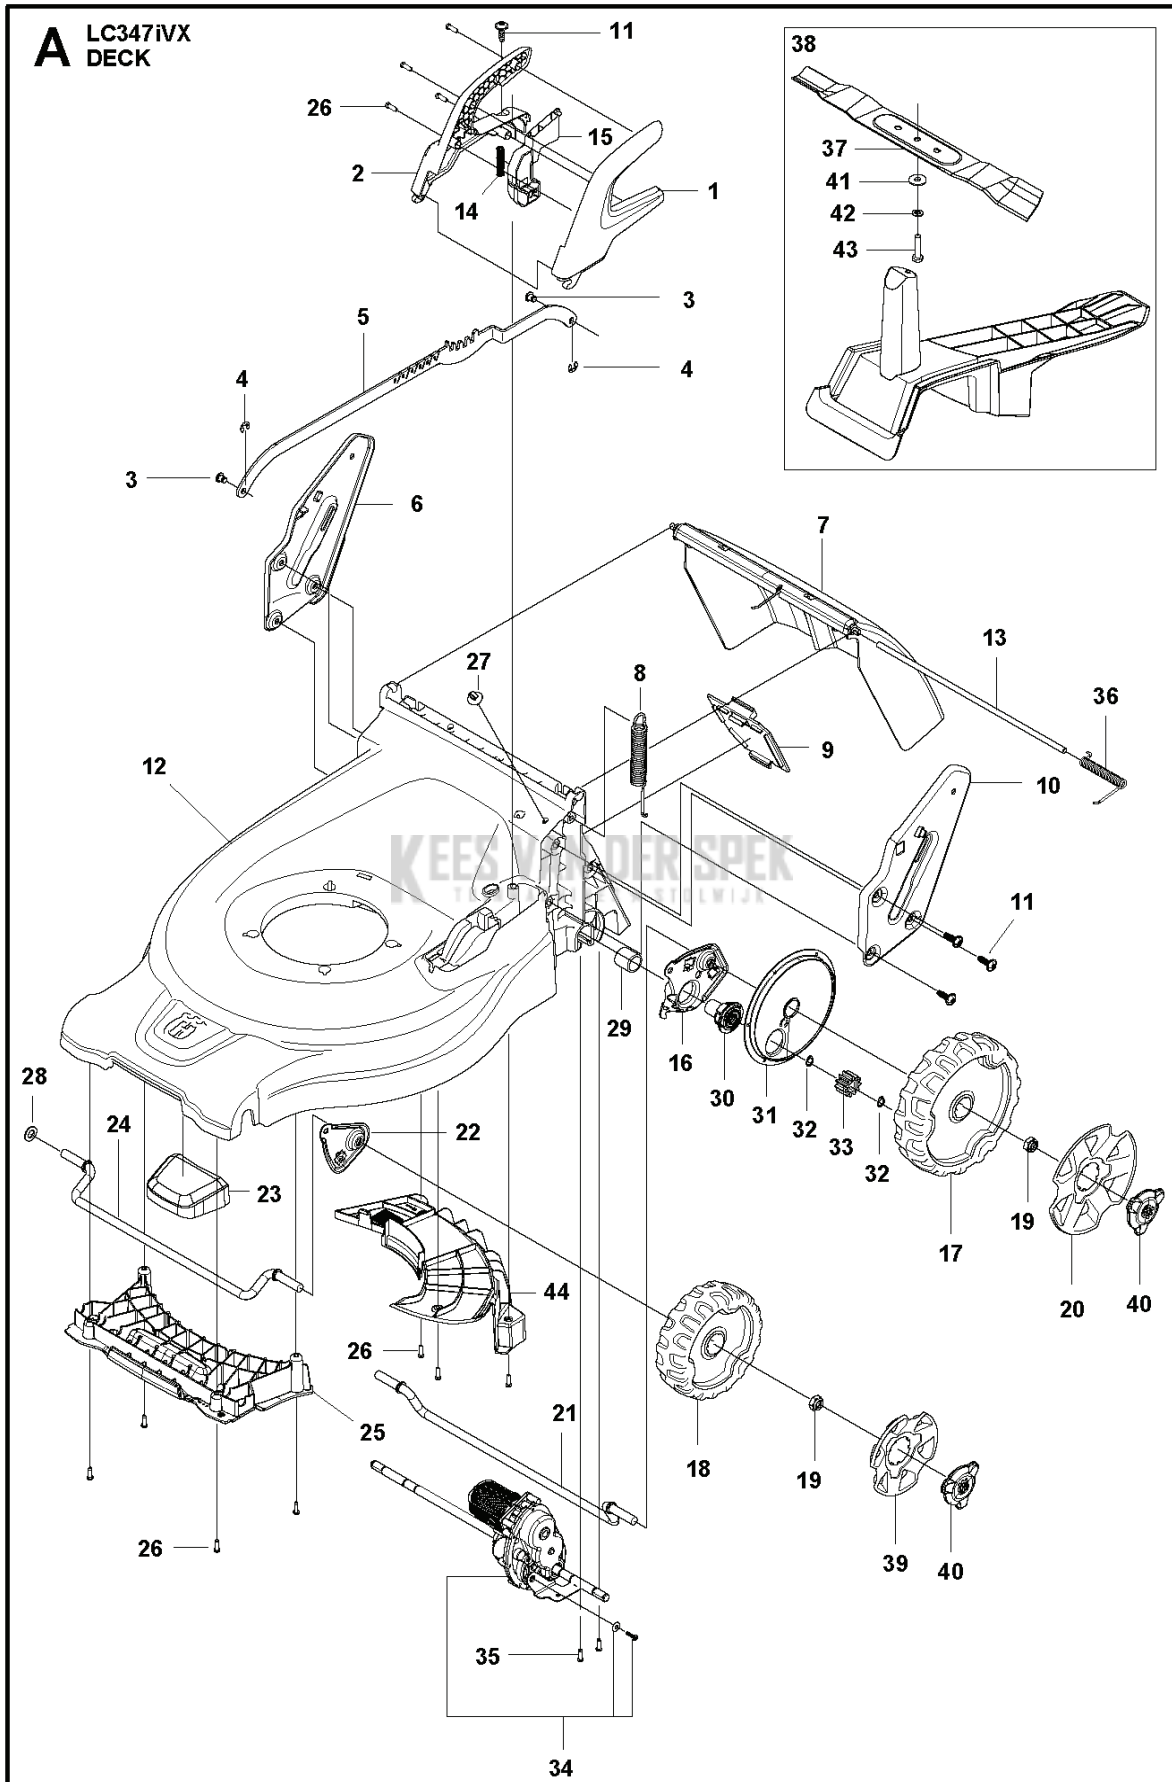

SPARE PARTS CATALOGUE

LAWN MOWERS: CONSUMER WALK-BEHINDS: HUSQVARNA LC 347IVX

Spare Parts List

SPARE PARTS LIST

LAWN MOWERS: CONSUMER WALK-
BEHINDS

HUSQVARNA LC 347IVX

LAWN MOWERS: CONSUMER WALK-BEHINDS

PXM_REF	PXM_PARTNO	DESCRIPTION	PXM_REMARK	QTY.
1	587203701	DEKSELHELFT	Husqvarna,Suspension - Left - Height adjustment	1
2	587203801	DEKSELHELFT	Husqvarna,Suspension - Right - Height adjustment	1
3	587687001	AS	Suspension	2
4	735311220	E-CLIP	7x0.9 St PPSHAFTS	2
5	587160801	STANG	Suspension 170/210	1
6	587212302	BEUGELSTEUN	right	1
7	590594001	LUIK	HVA, rear discharge	1
8	587674401	VEER	47 cm,Balance - Suspension	1
9	587095402	DEKSEL	Service door	1
10	587212102	BEUGELSTEUN	left	1
11	578175802	SCHROEF ITXPANT	8x24, TBO,For Thermoplastics	7
12	587151005	CHASSIS	Husqvarna,47 cm	1
13	586984601	AS		1
14	589597601	VEER	HA Button	1
15	587697401	KNOOP	ASSY - Suspension - Height adjustment	1
16	587072501	VERBINDINGSARM	Rear idler 210	1
17	582305701	WIEL COMPL.	Husqvarna, With Sleeve,210, idle, medium	2
18	587631501	WIEL COMPL.	Husqvarna,170, Idler	2
19	587990901	MOER	Lock, M12x10	4
20	584159301	NAAFDOP	Wheel Ø210mm	2
21	587072601	WIELAS	Rear 47 cm,Suspension	1
22	587072401	VERBINDINGSARM	Front idler 170	2
24	587072602	WIELAS	Front 47 cm,Suspension	1
25	588202701	GLIJ PLAAT	Husqvarna,Front	1
26	502435301	SCHROEF ITXPANT	T50x16 Zn/Fe (A009)	4
27	579317401	SPANBAND	FIR TREE 170x5	1
28	577092801	RING	12/22/2 FZB ISO7089	1
29	579682802	PIJP	Rubber	2
30	501861001	BUSHING	ASSY	1
31	587204002	STOFKAP	Drive 210	2
32	735311401	BORGCLIP	12x1 st ZPB,SGA	2
33	544342301	RONDSEL	Full Width,PM, 11 T, 21.25mm Root Diam	1
34	590679001	TRANSMISSIE	Assy	1
35	502435301	SCHROEF ITXPANT	T50x16 Zn/Fe (A009)	2
36	587101501	VEER	hatch	1
37	590701010	MES	47cm	1
38	590790901	MULCH KIT	Mulch plug and combi blade kit	1
39	587632701	NAAFDOP	Ø170 Husqvarna	2
40	584159401	MOERKAP	Nut Cap	4
41	734116441	RING	SRKB 8.4/25X2	1
42	579684201	VEERRING		1
43	725245571	SCHROEF EHHM	M8x30 8.8 ZPB	1
44	590800401	RIEMKAP	Belt cover	1