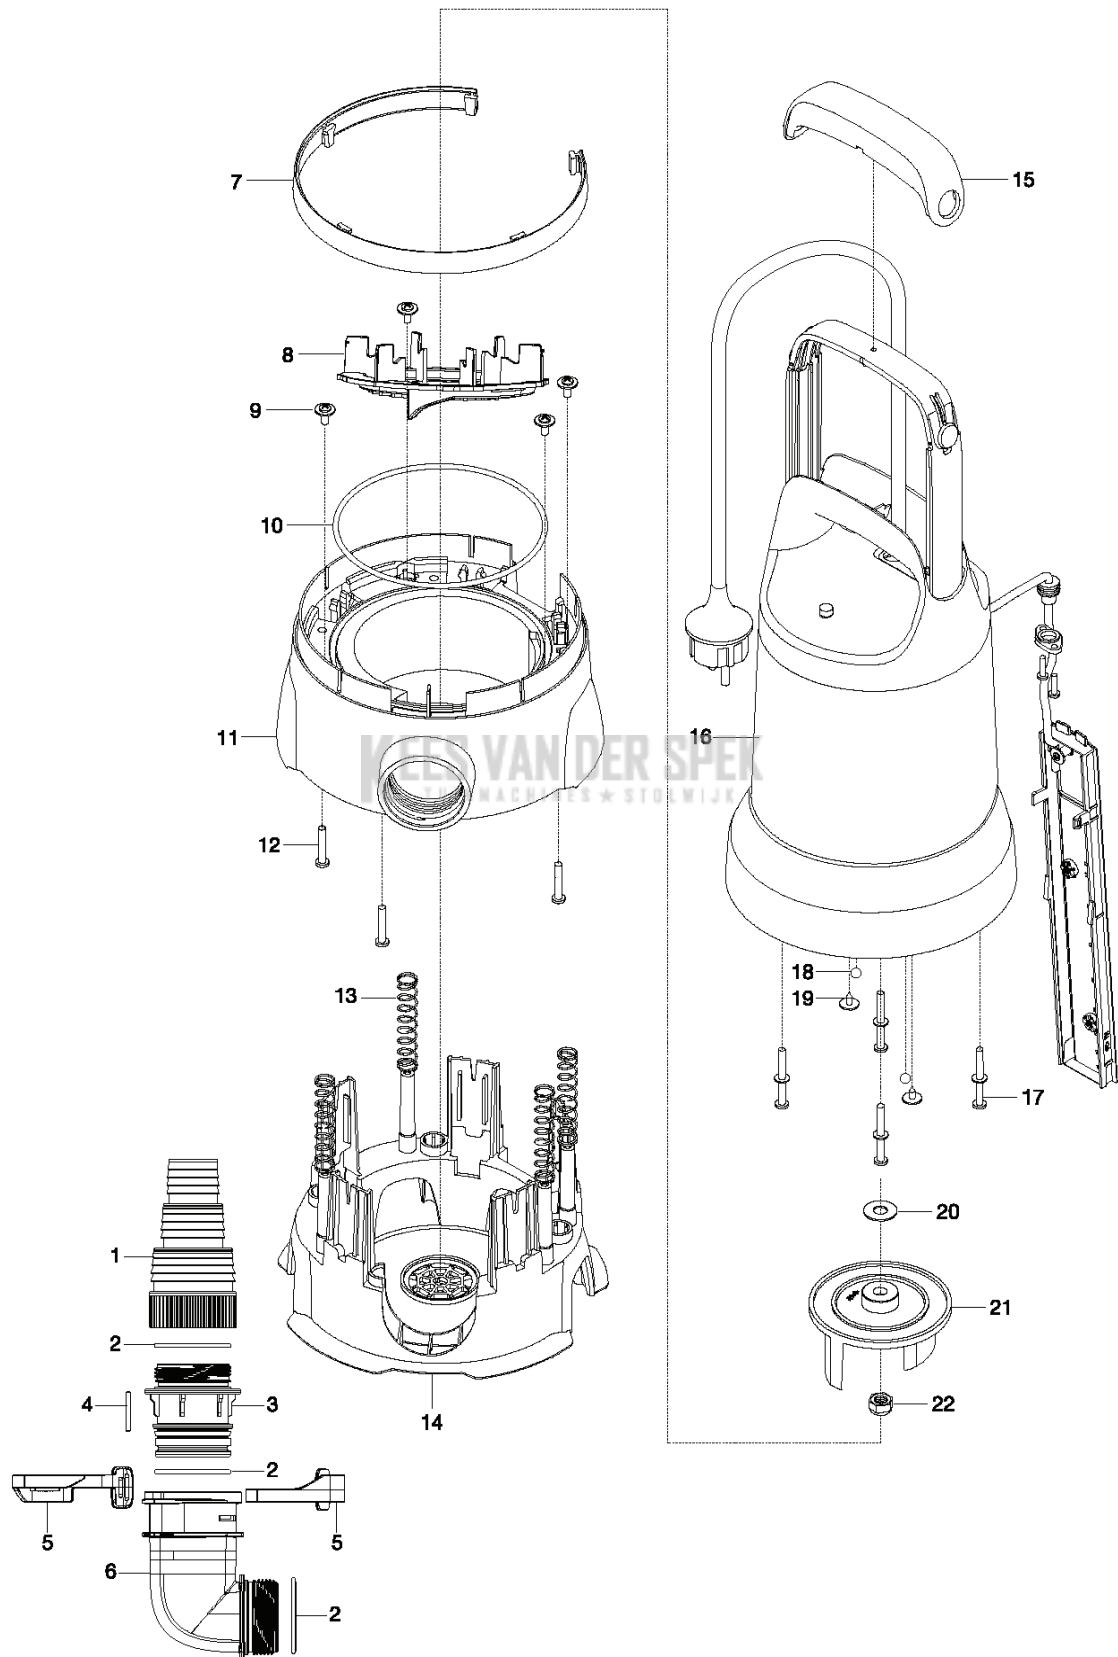

# SPARE PARTS LIST

PUMPS

**KEES VAN DER SPEK**  
TUINMACHINES \* STOLWIJK

SCHOON/VUIL WATER POMP 19500

AQUASENSOR

**GARDENA** Klar-/Schmutzwasser-Tauchpumpe 19500 Aquasensor Art.-Nr. 9049

## PUMPS

PXM_REF	PXM_PARTNO	DESCRIPTION	PXM_REMARK	QTY.
1	529547501	ADAPTER	9036-00.610.01	1
2	529550201	O-RING	9034-00.610.04	1
3	529546001	SLANG	9034-00.610.03	1
4	529547701	PEN	9030-00.610.03	1
5	529545901	SLANGHOUDER	9034-00.610.02	1
6	529545801	SLANG VERBINDER	9034-00.610.01	1
7	534131201	RING	9048-00.600.06	1
8	534131401	DEKSEL	9048-00.600.08	1
9	534138701	SCREW	9048-00.600.22	1
10	534131801	O-RING	9048-00.600.09	1
11	534130801	POMP	9048-00.600.04	1
13	534138901	VEER	9048-00.600.23	1
14	534130901	POMP	9048-00.600.05	1
15	534138201	TREKKER	9048-00.600.18	1
18	597226301	KOGEL	1748-00.600.14	1
19	529511001	SCREW	9030-00.600.33	1
21	529542501	WAAIER	9046-00.600.05, Turbine - until Index 2105A	1
21	535278101	WAAIER	9049-00.600.05, Turbine - from Index 2106A	1