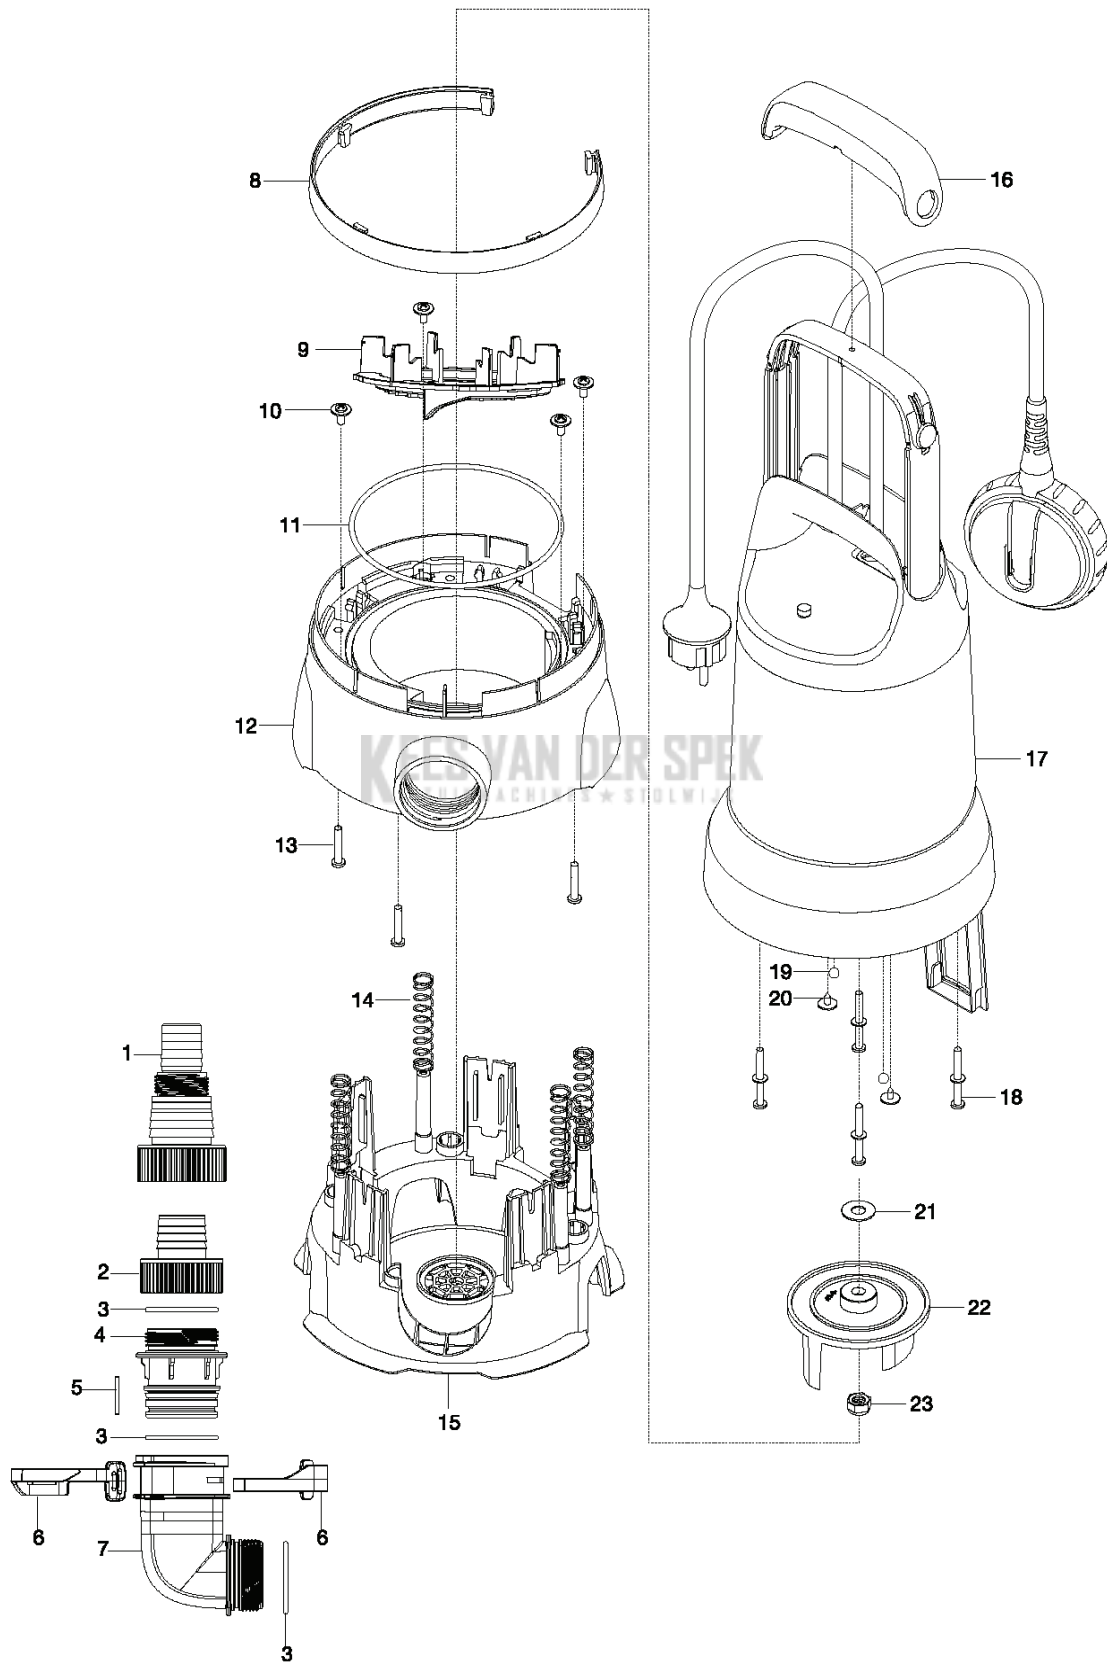

SPARE PARTS CATALOGUE
PUMPS: SCHOON/VUIL WATER POMP 15000

KEES VAN DER SPEK
TUINMACHINES ★ STOLWIJK

Spare Parts List

SPARE PARTS LIST

KEEP YOUR SPEK
TUINMACHINES * STOLWIJK

SCHOON/VUIL WATER POMP 15000

GARDENA Klar-/Schmutzwasser-Tauchpumpe 15000 Art.-Nr. 9048

PUMPS

PXM_REF	PXM_PARTNO	DESCRIPTION	PXM_REMARK	QTY.
1	529547401	ADAPTER	9034-00.610.05	1
2	529547601	ADAPTER	9042-00.610.01	1
3	529550201	O-RING	9034-00.610.04	1
4	529546001	SLANG	9034-00.610.03	1
5	529547701	PEN	9030-00.610.03	1
6	529545901	SLANGHOUDER	9034-00.610.02	1
7	529545801	SLANG VERBINDER	9034-00.610.01	1
8	534131201	RING	9048-00.600.06	1
9	534131401	DEKSEL	9048-00.600.08	1
10	534138701	SCREW	9048-00.600.22	1
11	534131801	O-RING	9048-00.600.09	1
12	534130801	POMP	9048-00.600.04	1
14	534138901	VEER	9048-00.600.23	1
15	534130901	POMP	9048-00.600.05	1
16	534138201	TREKKER	9048-00.600.18	1
19	597226301	KOGEL	1748-00.600.14	1
20	529511001	SCREW	9030-00.600.33	1
22	534131301	WAAIER	9048-00.600.07	1