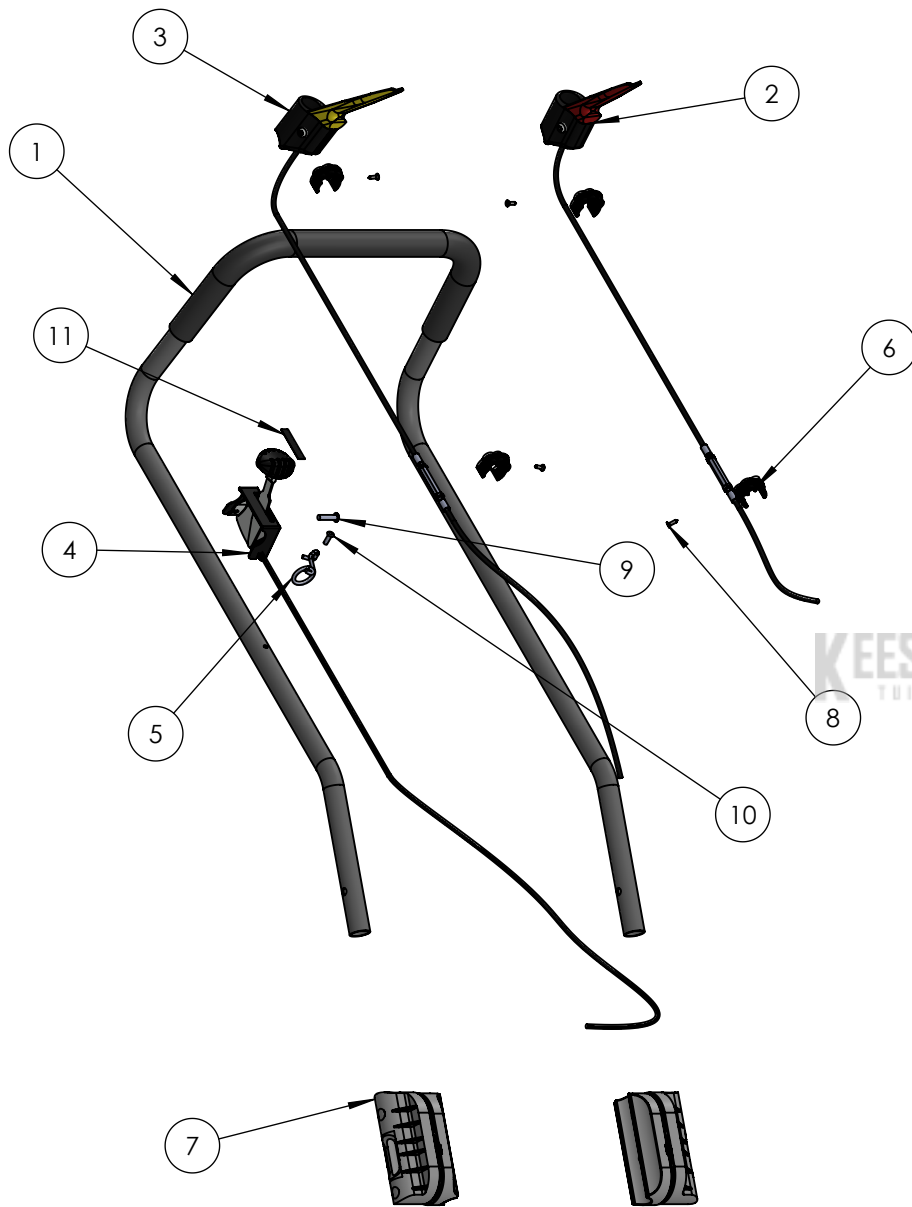

Ref.	Artikelcode	Beschrijving	N°
1	PRT-0401	PM Soft Touch stuurstang	1
2	PRT-0399	PM remkabelset met rode hendel	1
3	PRT-0400	PM aandrijvingskabelset met gele hendel	1
4	PRT-0099	PM Snelheidsschakelaar + kabel	1
5	PRT-0382	Startkabelhouder Sagomato 0887-P005	1
6	PRT-0102	Kabelgeleideklem	4
7	ASM-0024	Handvatverstellingsklem in aluminium	2
8	PRT-0190	Zelftappende schroef TS 3.9X13 DIN7982 Inox	4
9	PRT-0178	Blindklinknagel 6,0 x 25	1
10	PRT-0173	Blindklinknagel 4,8 x 14	1
11	PRT-0186	Snelheidsindicatiesticker	1

KEES VAN DER SPEK
TUINMACHINES * STOLWIJK

	Nome	Data
Disegnato	Bianchi	01/10/2018
Controllato	Fumagalli	01/10/2018
A meno che non diversamente specificato le dimensioni sono espresse in mm.		
Quote senza indicazioni di tolleranza in accordo con la normativa ISO DIN 2768 mK.		
Proprietà della GRIN s.r.l. E' vietato a termini di legge l'uso, la duplicazione e la costruzione di quanto rappresentato.		

GRIN s.r.l.
Via delle Industrie n°13
23896 Sirtori (LC) - ITALY
Tel. +39.039.955198
Fax. +39.039.9590082
Numero Verde 800.54.38.58
www.mygrin.it
info@mygrin.it

Descrizione:

PM53 PRO