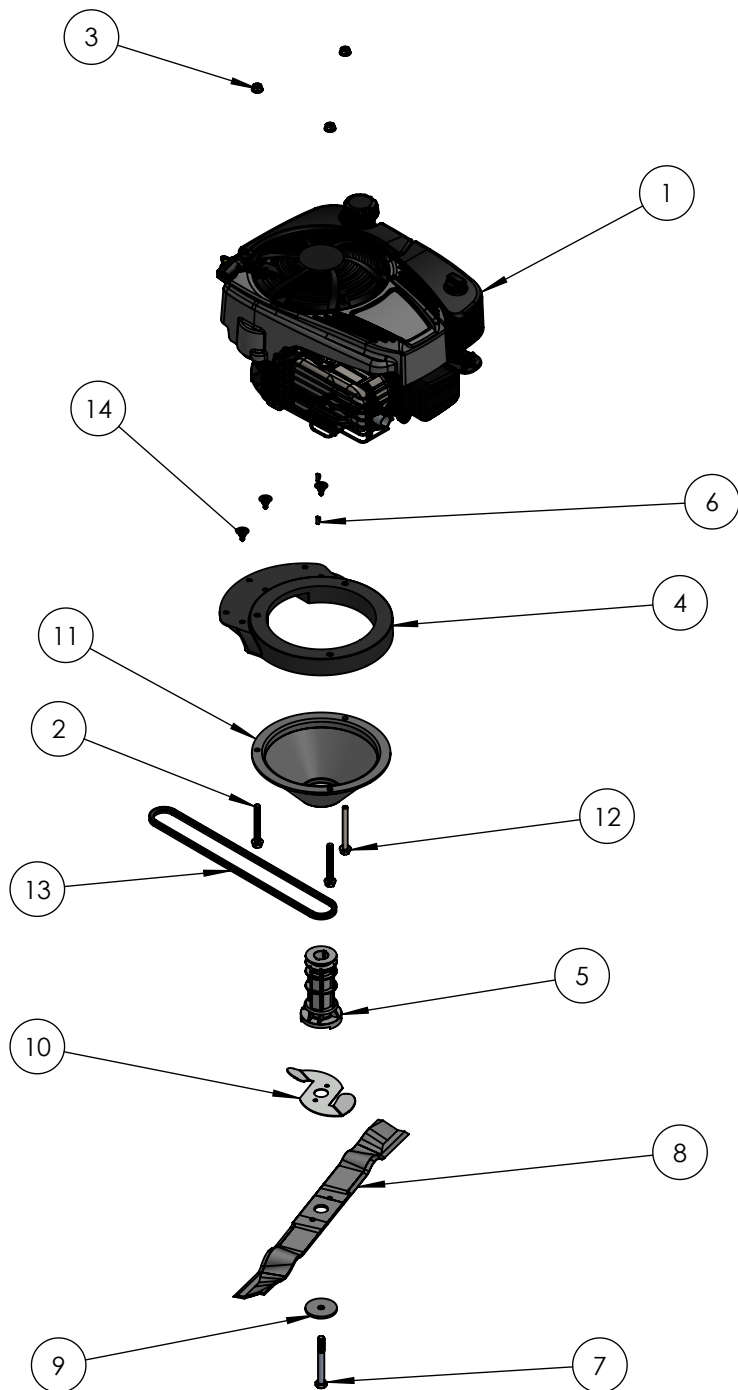

Ref.	Artikelcode	Beschrijving	N°
1	PRT-1000	B&S 850-SERIES motor (123P020026H1)	1
2	PRT-0191	Motorbevestigingsbout DIN 6921 M8X70	2
3	PRT-0171	Flensmoer DIN 6927 M8-8 2A	3
4	ASM-0008	Motorafstandhoudring met inserts	1
5	ASM-0012	Maimesnaaf	1
6	PRT-0155	Schijfspie DIN 6888 4x6,5	2
7	PRT-0167	Bevestigingsbout maimes TE UNF 3/8 x 3" 1/2	1
8	PRT-0130	53 Maimes	1
9	PRT-0144	Sluistring 10x50x4 HV200	1
10	PRT-0132	Turbodisc	1
11	PRT-0121	Motorbeveiligingskegel	1
12	PRT-0192	Motorbevestigingsbout DIN 6921 M8X100	1
13	PRT-0113	Goodyear aandrijfriem ZX 32 1/2 825li 845lp PM53	1
14	PRT-0150	Bevestigingsclip Aandrijvingsafdekkap	3

	Nome	Data
Disegnato	Bianchi	01/10/2018
Controllato	Fumagalli	01/10/2018
A meno che non diversamente specificato le dimensioni sono espresse in mm.		
Quote senza indicazioni di tolleranza in accordo con la normativa ISO DIN 2768 mK.		
Proprietà della GRIN s.r.l. E' vietato a termini di legge l'uso, la duplicazione e la costruzione di quanto rappresentato.		

GRIN s.r.l.
Via delle Industrie n°13
23896 Sirtori (LC) - ITALY
Tel. +39.039 955198
Fax. +39.039 8990082
Numero Verde 800.54.38.58
www.mygrin.it
info@mygrin.it

Descrizione:

PM53 PRO