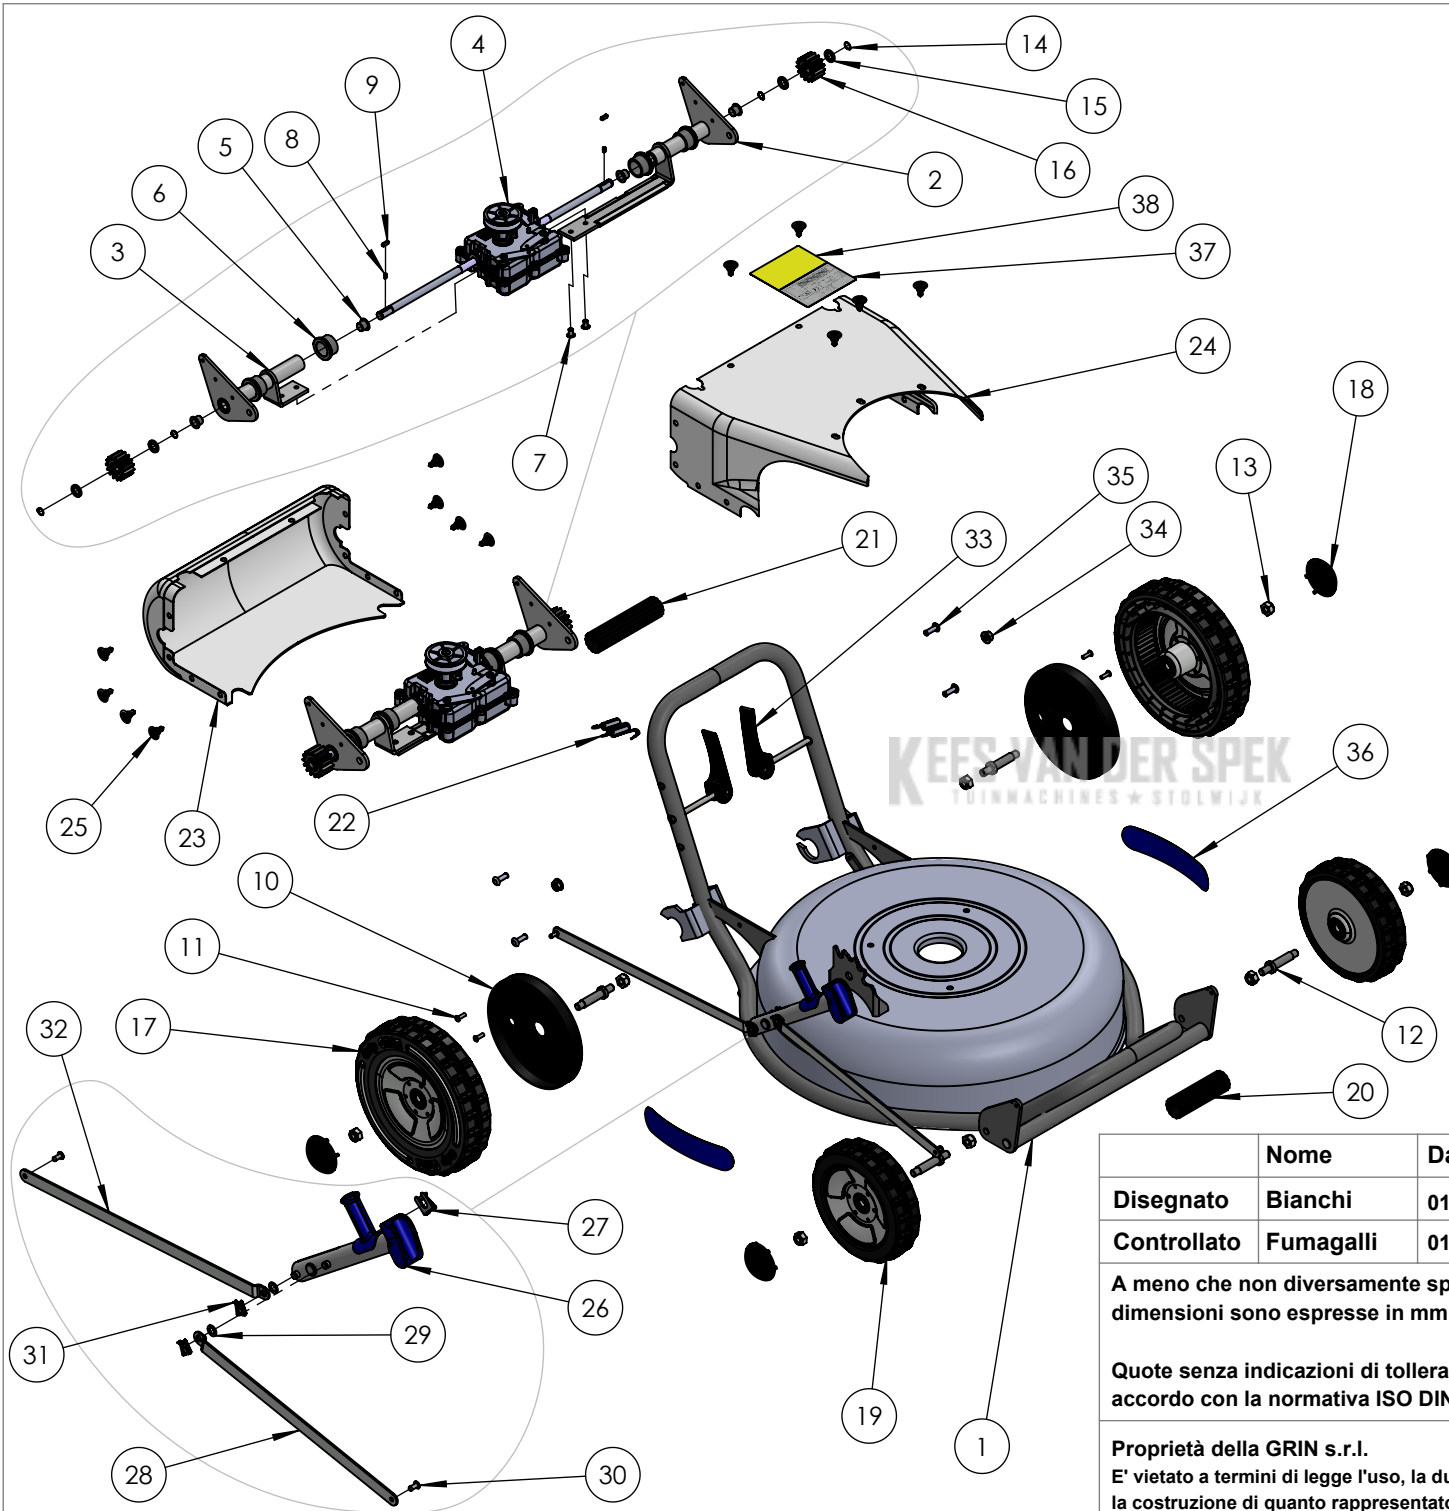

GRIN s.r.l.  
Via delle Industrie n°13  
23896 Sirtori (LC) - ITALY  
Tel. +39.039 955198  
Fax. +39.039 8990082  
Numero Verde 800.54.38.58  
www.mygrin.it  
info@mygrin.it

Descrizione:

**PM53 PRO**

Ref.	Articolcode	Beschrijving	N°
1	ASM-0004	Chassis PM53	1
2	ASM-0020	Linker achteras - PM	1
3	ASM-0016	Rechter achteras PM	1
4	PRT-0137	Pro aandrijving, 2 snelheden, PM	1
5	PRT-0141	Zelfsmerende glijlager GFM-1214-12	4
6	PRT-0139	Zelfsmerende glijlager MFM-2532-20	4
7	PRT-0175	Structurele blindklinknagel 6,5 x 14	2
8	PRT-0159	Drukveer 0,5x4,5x7,5 6 Spire Inox 302	2
9	PRT-0157	Spie ISO 773A 5x3x14 Inox	2
10	PRT-0072	Wielafdekkap, zwart PP	2
11	PRT-0173	Blindklinknagel 4,8 x 14	4
12	PRT-0154	Wielas	4
13	PRT-0172	Zelfborgende moer DIN 985 M10	8
14	PRT-0156	Borgveerring DIN 471 12X1	4
15	PRT-0145	Rubber pakking EPDM 19,5x12,5x3	4
16	PRT-0160	Tandwiel	2
17	PRT-0276	Wiel GRIP GRIN profiel 235	2
18	PRT-0073	Wieldop, zwart	4
19	PRT-0275	Wiel GRIP GRIN profiel 181	2
20	PRT-0074	Handvatbekleding 25x100	1
21	PRT-0075	Handvatbekleding 25x130	1
22	PRT-0158	Trekveer 1,5x11x50.3 Inox 302	2
23	PRT-0060	Achterkant aandrijvingsafdekkap	1
24	PRT-0058	Bovenkant aandrijvingsafdekkap	1
25	PRT-0150	Bevestigingsclip Aandrijvingsafdekkap	13
26	ASM-0038	GRIN maaihoogteverstellingshendel	1
27	PRT-0152	Borgveer hoogteverstelling - groot 12 (12 mbo 08)	1
28	PRT-0065	Maaihoogteverstellingsstang - voorkant - HM53A/PM53	1
29	PRT-0148	Kunststof sluitring [P] Art. 0030812 8,1x14x1	2
30	PRT-0174	Structurele blindklinknagel 4,8 x 13,5	2
31	PRT-0153	Borgveer hoogteverstelling - klein 8 (8 mbo 08)	2
32	PRT-0064	Maaihoogteverstellingsstang - achterkant - HM53A/PM53	1
33	ASM-0031	Handvatverstellingshendel	2
34	PRT-0171	Flensmoer DIN 6927 M8-8 2A	2
35	PRT-0176	Structurele blindklinknagel 6,5 x 20	4
36	PRT-0183	GRIN maaideksticker	2
37	PRT-0185	Serial number sticker	1
38	PRT-0180	Veiligheidssticker	1