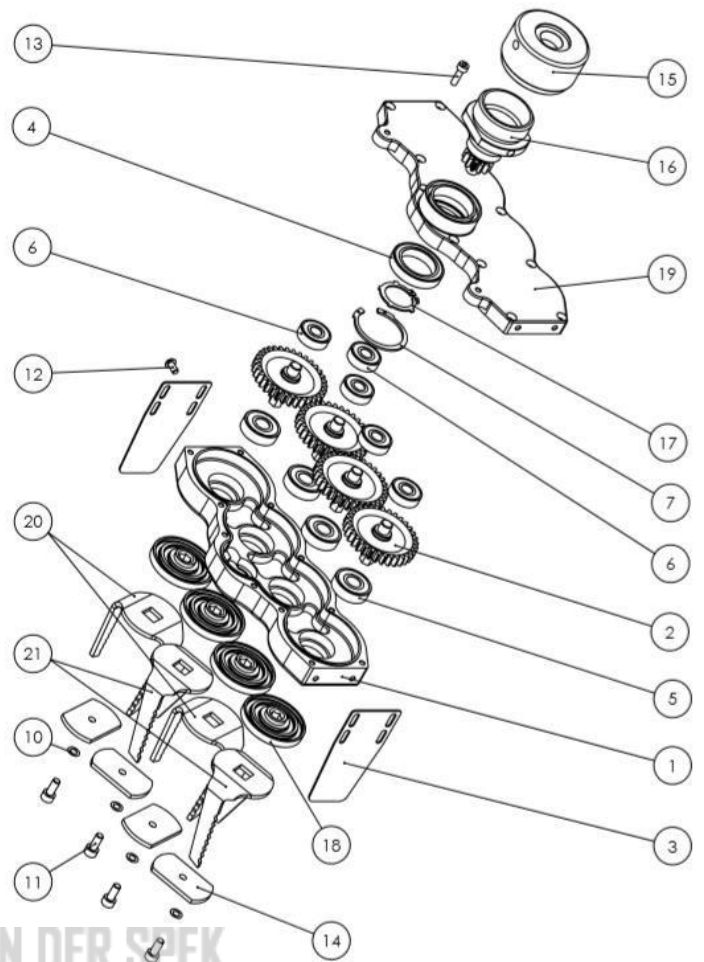

## Onderdelenlijst Topkeeper Schoffel

Nr. Onderdelenlijst	ref	Omschrijving	St./TK
1	ATZR021	Onderste aluminium huis	1
2	ATZR041	Tandwiel	4
3	ATZR150	Stalen afdekplaat	2
4	ATZR080	Lager 61805-2rs	1
5	ATZR050	Lager 6000-2rs	4
6	ATZR070	Lager 608 2rs	5
7	ATZR191	Borgveer JV38	1
10	ATZR065	Borgveerveet	4
11	ATZR130	Inbusboutje M 5x12 - 16N	4
12	ATZR160	Inbusboutje M4x8	8
13	ATZR120	Inbusboutje M4x14	11
14	ATZR171	Tandring	4
15	ATFU013	Aluminium bevestigingsbus	1
16	ATZR091	Aandrijfbus met tandwiel	1
17	ATZR201	Borgveer AK22	1
18	ATZR061	Tandsteun	4
19	ATZR505	Bovenste aluminium huis	1
20	ATZR096SX	Schoffelmes links	2
21	ATZR096DX	Schoffelmes Rechts	2

1	ATRG076	Borgmoer M6	4
2	ATRG073	Bevestigingsbeugel Kap	1
3	ATZR240	Dubbel draadeind (kap bevestiging)	2
4	ATRG081	Beschermkap	1
5	ATZR505	Bovenste aluminium huis	1
6	ATZR210	Bevestigingsarm	2
7	ATZR120	Inbusboutje M4x14	2
8	ATZR215	Rubbere dempers	4
9	ATZR231	Demperhouder M4	2
10	ATZR221	Demperhouder M6	2
11	ATRG072	Rubbere opvullussen	1

	ATZR250	Inbussleutel	1
	ATSP023	Sleutel	1
	ATFU012	Opvulringen	1
	ATFU011	Pin	1

**KEES VAN DER SPEK**  
 TUINMACHINES \* STOLWIJK