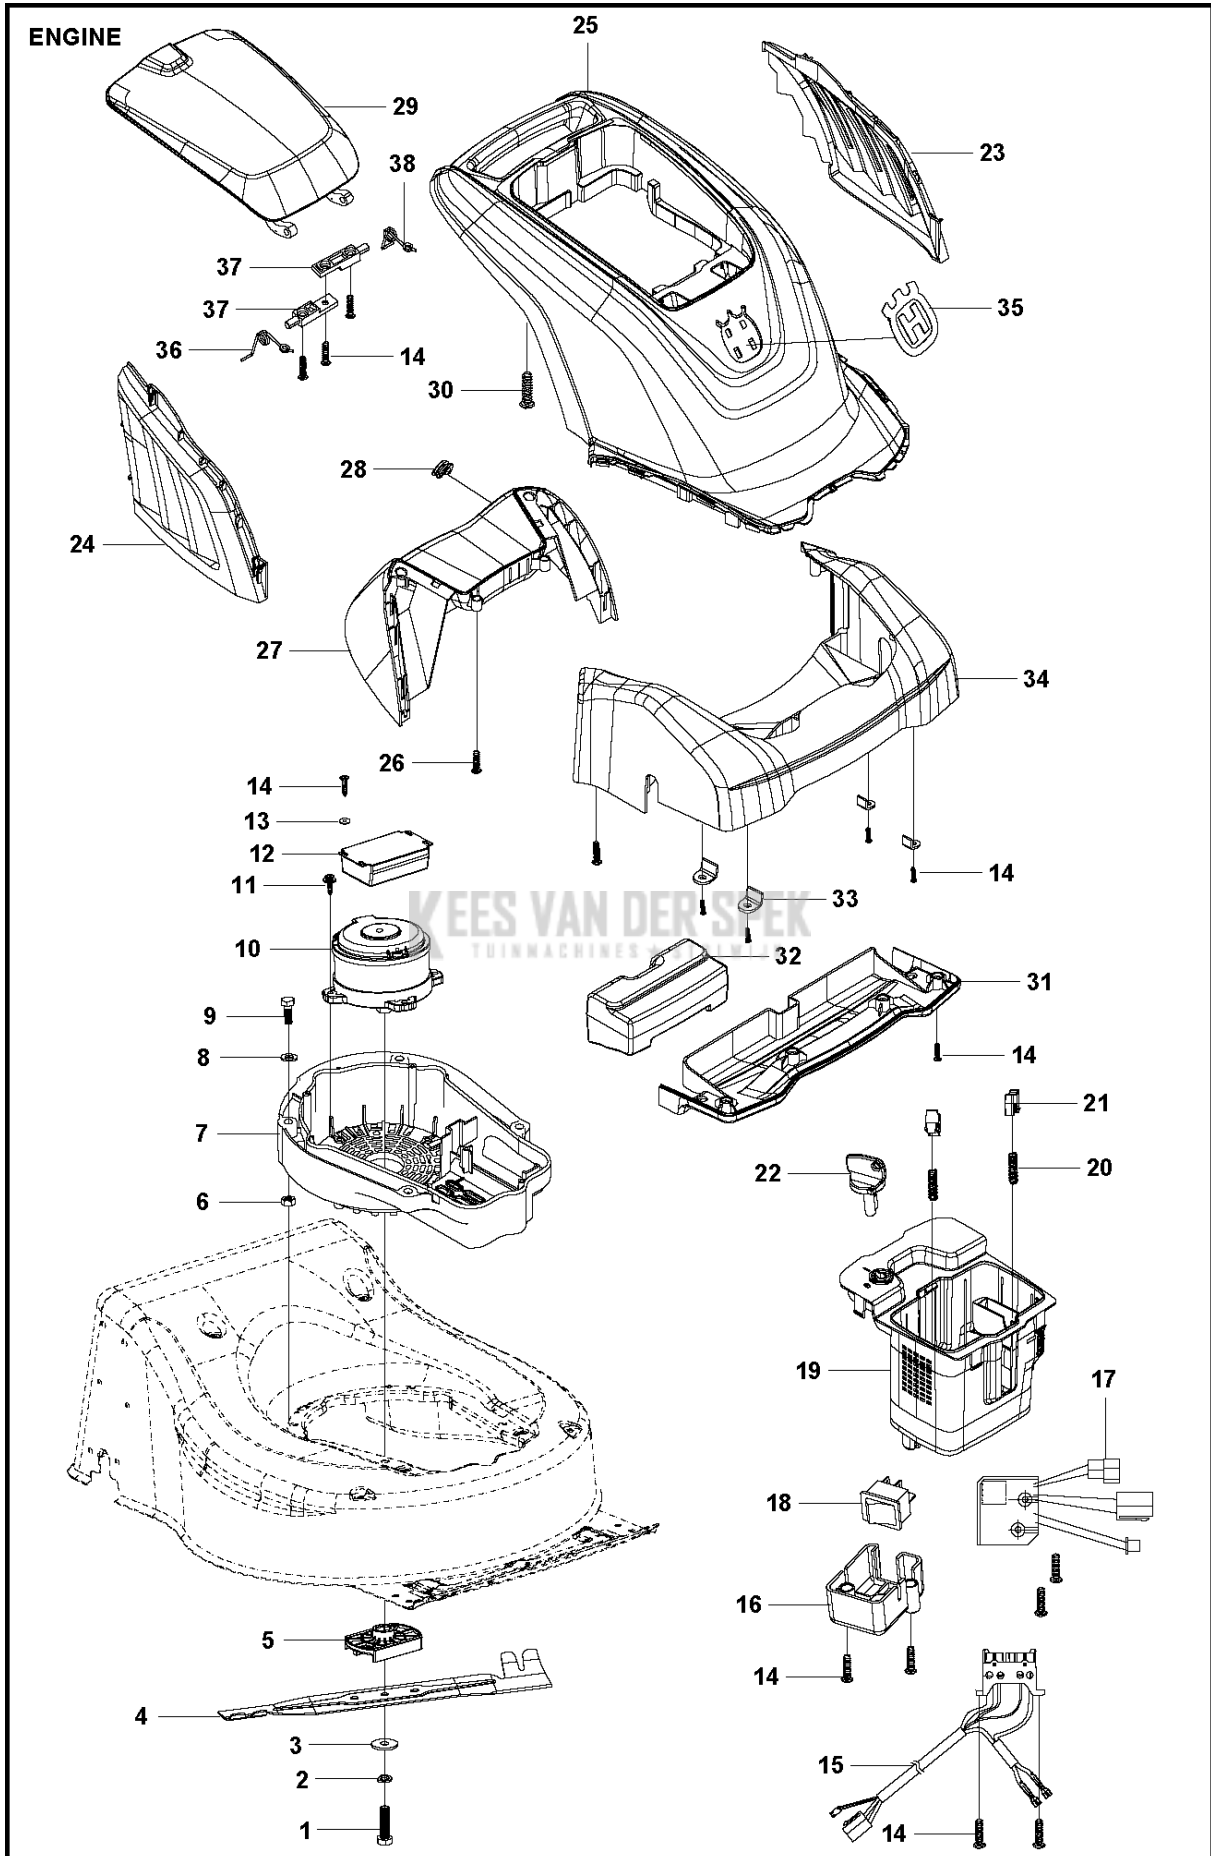

Referentie	Onderdeel nr	Omschrijving	Opmerking	Aant KIT al
1	579 68 41-01	BOUT		1
2	579 68 42-01	VEERRING		1
3	579 68 43-01	RING		1
4	501 17 16-01	MOWER BLADE		1
5	579 68 45-01	MES HOUDER		1
6	579 68 58-01	MOER		4
7	579 68 59-01	HOUDER		1
8	579 68 60-01	RING		4
9	579 68 61-01	BOUT		4
10	579 68 62-01	MOTOR		1
11	579 68 63-01	SCREW		4
12	579 68 64-01	ELEKTRONISCHE KIST		1
13	579 68 65-01	RING		3
14	579 68 55-01	SCREW		16
15	579 68 66-02	KABEL		1
16	579 68 68-01	PLAAT		1
17	582 02 92-02	PRINTPLAAT COMPL.		1
18	579 68 69-01	SLEUTELSCHAKELAAR		1
19	501 48 96-01	DOOS		1
20	579 68 70-01	VEER		2
21	501 49 02-01	KAP		2
22	501 49 01-01	SLEUTEL		1
23	501 48 85-01	DEKSEL		1
24	501 48 87-01	DEKSEL		1
25	501 48 84-01	DEKSEL		1
26	579 68 67-01	SCREW		8
27	501 48 88-01	DEKSEL		1
28	579 68 71-01	AFDICHTING		1
29	501 48 83-01	DEKSEL		1
30	579 68 75-01	SCREW		12
31	501 48 95-01	DEKSEL		1
32	579 84 39-01	GEWICHT		1
33	579 68 76-01	RING		4
34	501 48 89-01	DEKSEL		1
35	501 48 91-01	STICKER		1
36	579 68 77-01	TORSIEVEER		1
37	501 48 98-01	SCHARNIER		2
38	579 68 78-01	TORSIEVEER		1