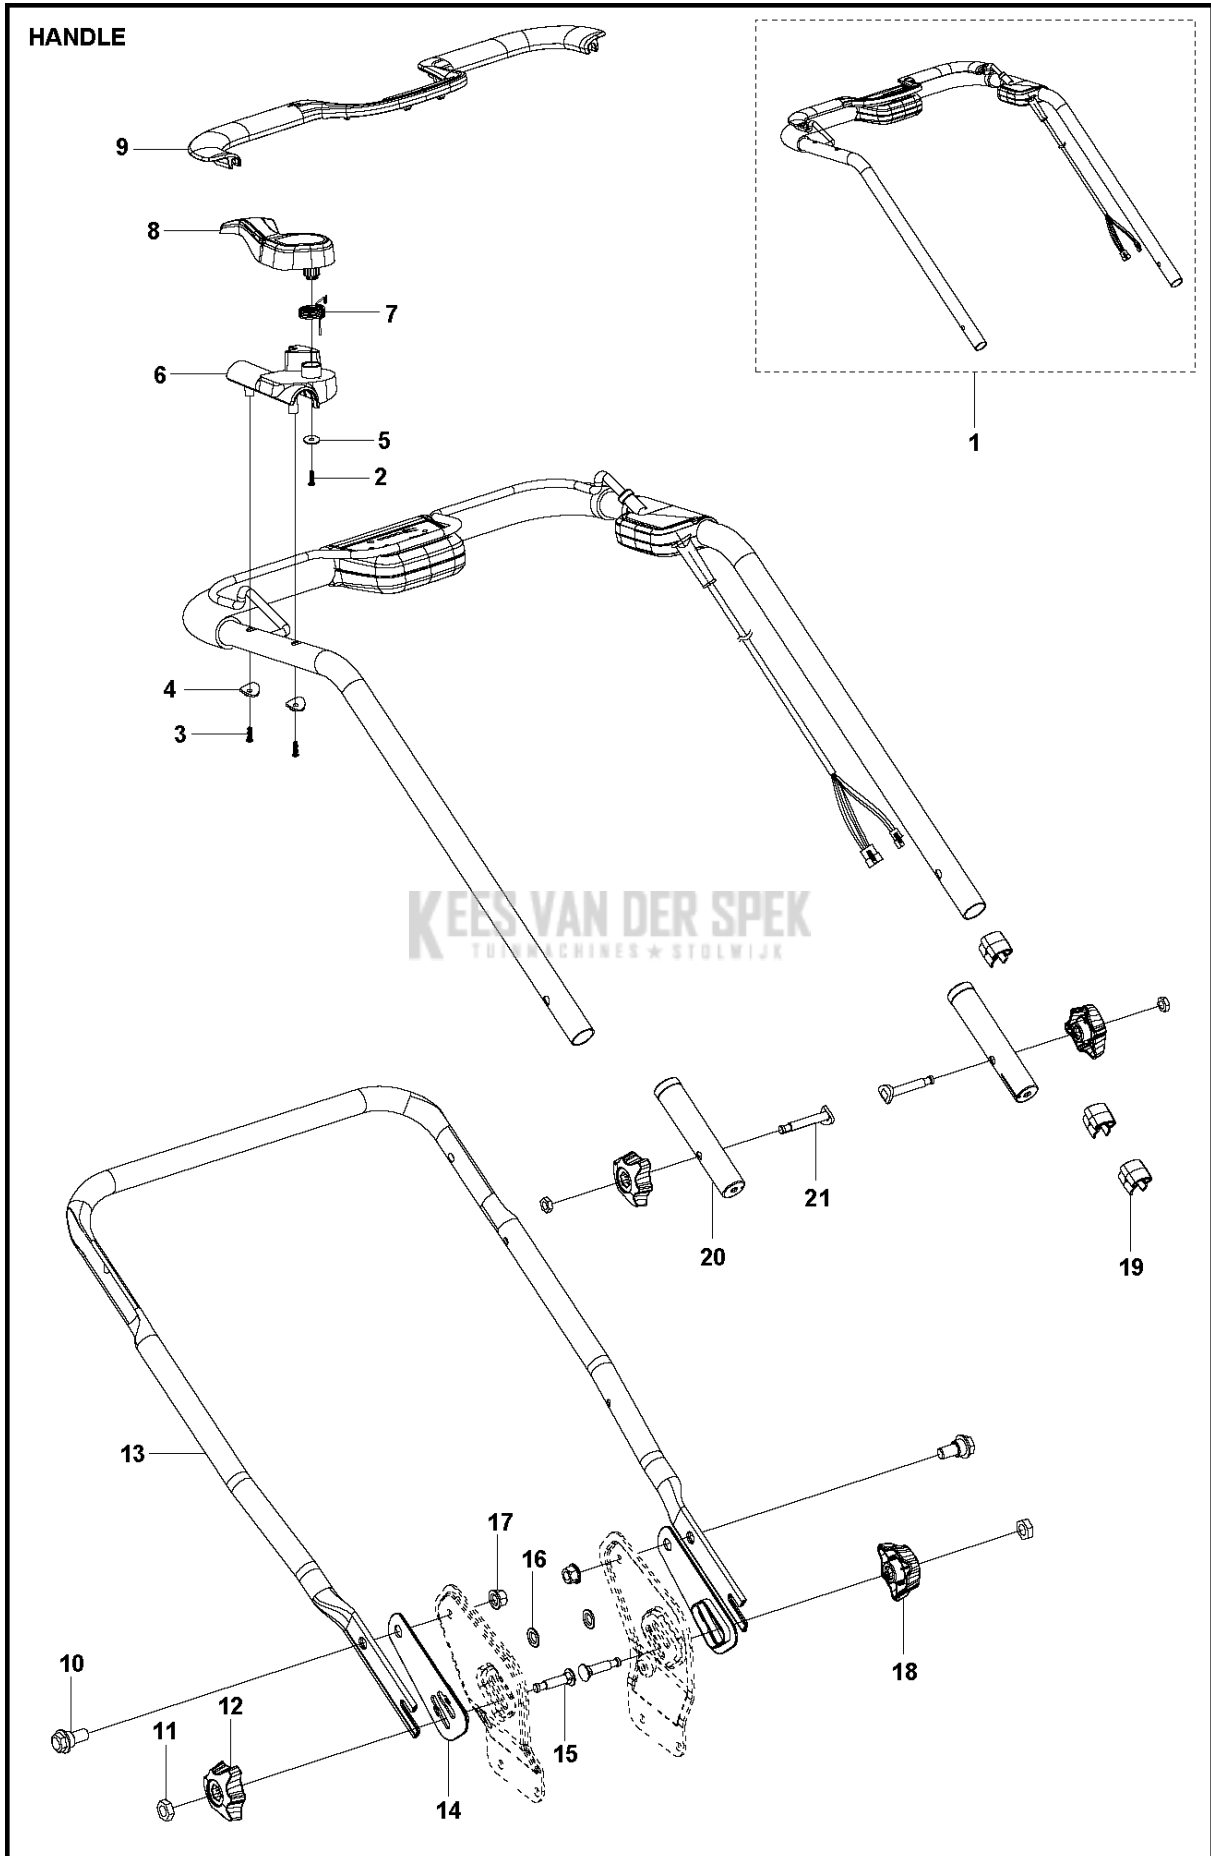

Referentie	Onderdeel nr	Omschrijving	Opmerking	Aant KIT al
1	589 96 93-01	HENDEL KIT		1
2	579 68 67-01	SCREW		1
3	579 68 75-01	SCREW		2
4	579 68 87-01	RING		2
5	579 68 65-01	RING		1
6	501 49 03-01	HOUDER		1
7	579 68 88-01	TORSIEVEER		1
8	501 49 04-01	DEKSEL		1
9	501 49 13-01	DEKSEL		1
10	502 42 99-01	BOUT		2
11	587 91 33-01	ZESKANT MOER		4
12	587 58 58-01	KNOP		4
13	579 68 80-01	STUUR		1
14	501 05 56-01	PLAAT		1
15	502 25 99-01	BOUT		2
16	502 25 87-01	AFSTANDRING		2
17	587 91 35-01	BORGBOUT		2
18	501 05 55-01	PLAAT		1
19	501 05 57-01	HOUDER		3
20	501 05 54-01	DEKSEL		2
21	502 40 21-01	BOUT		2