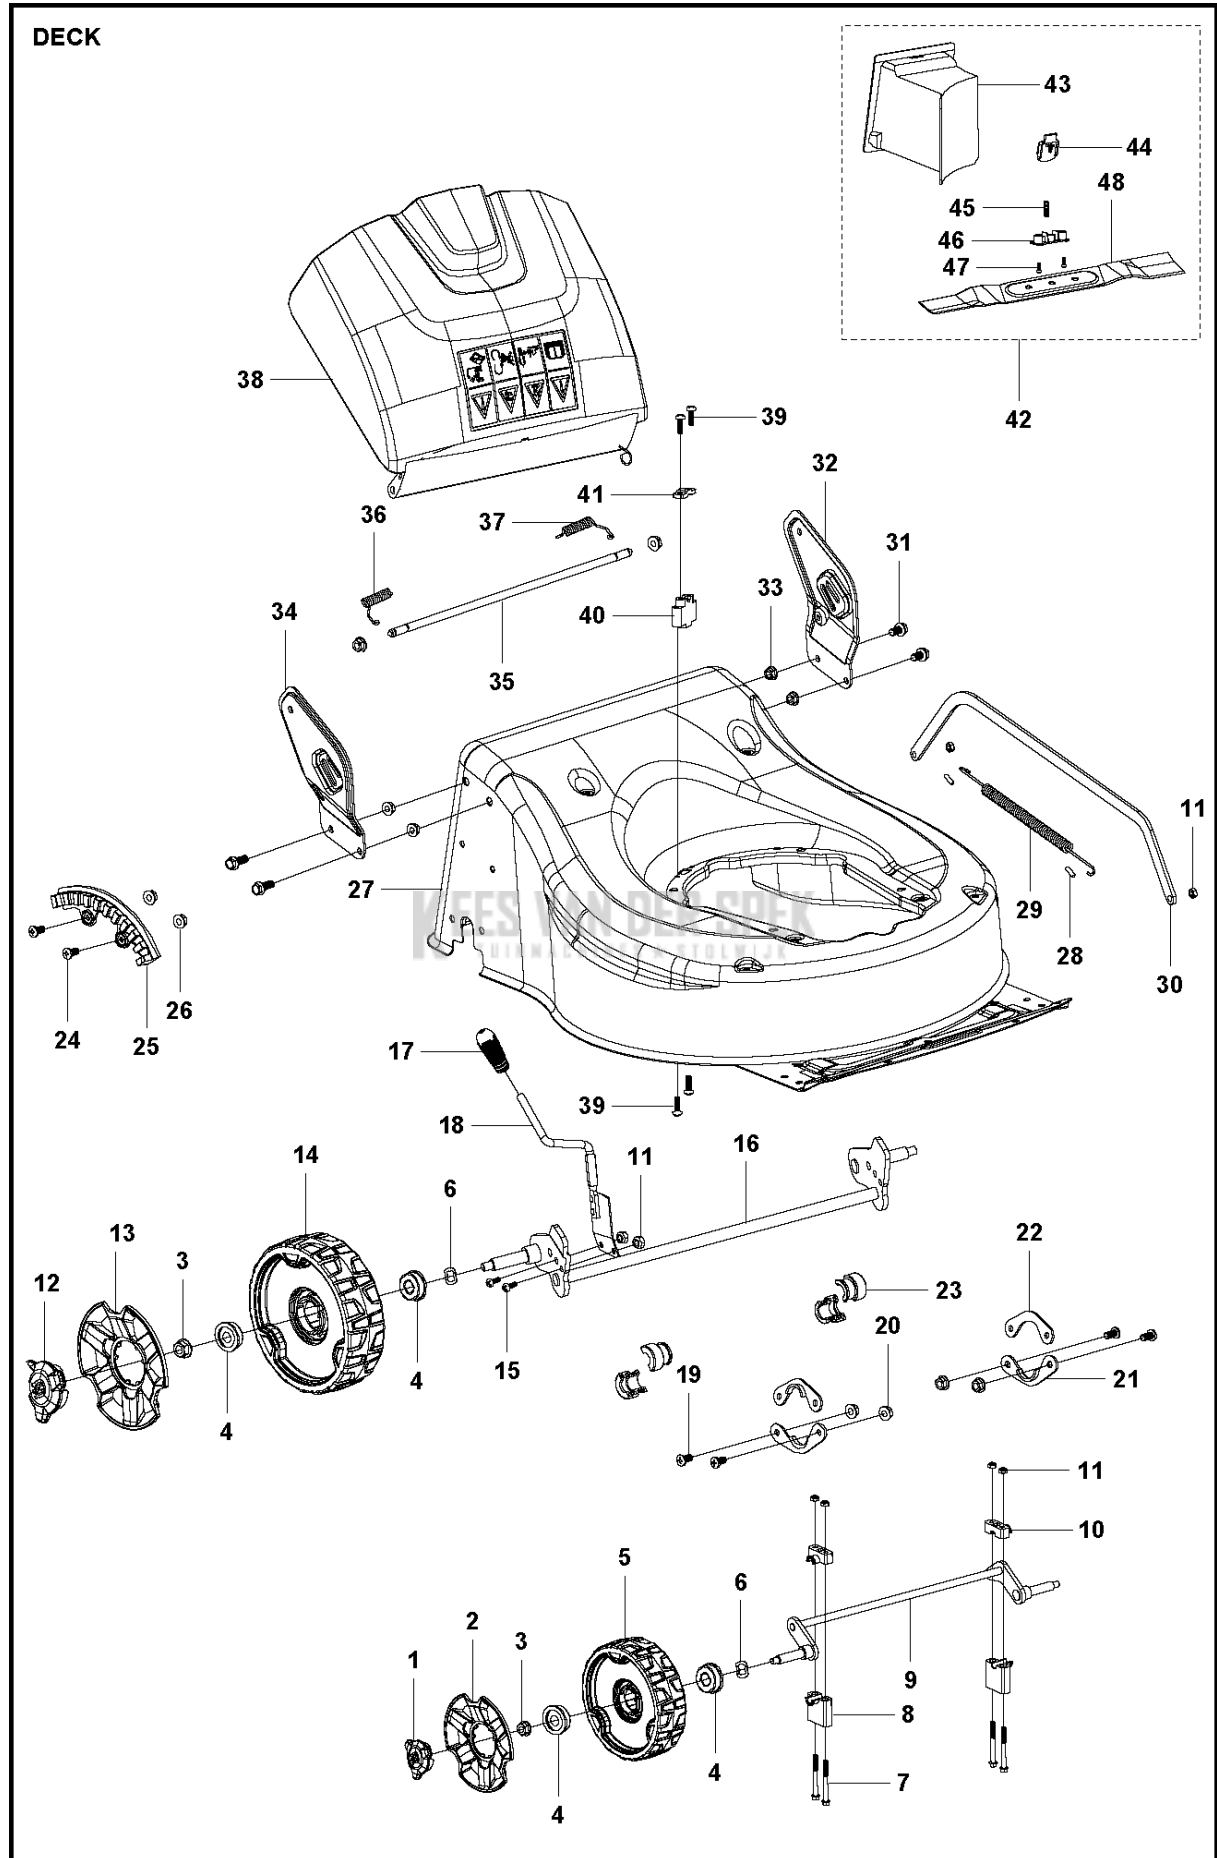

# SPARE PARTS LIST

LAWN MOWERS: CONSUMER  
WALK-BEHINDS

LC 141i, 967628401, 2019-01

Referentie	Onderdeel nr	Omschrijving	Opmerking	Aant KIT al
1	587 58 50-01	WIELKAP		2
2	501 49 15-01	DEKSEL		2
3	587 91 35-01	BORGBOUT		4
4	587 91 29-01	LAGER		8
5	501 49 16-01	WIEL COMPL.		2
6	587 91 46-01	RING		4
7	579 68 46-01	BOUT		4
8	579 68 47-01	STEUN		2
9	579 68 48-01	VOORAS COMPL.		1
10	579 68 49-01	STEUN		2
11	587 91 31-01	BORGBOUT		8
12	587 58 51-01	WIELKAP		2
13	587 58 53-01	WIELKAP		2
14	587 91 80-01	WIEL		2
15	587 91 27-01	RING		2
16	579 68 50-01	ACHTERAS KOMPL.		1
17	587 58 57-01	KNOP		1
18	502 50 27-01	HANDGREEP COMPL.		1
19	587 91 26-01	SCREW		4
20	587 91 34-01	LOCK NUT		6
21	587 91 09-01	VASTZETPLAAT		2
22	587 99 24-01	VASTZETPLAAT		2
23	587 91 79-01	DEKSEL		2
24	579 68 51-01	BOUT		2
25	587 90 99-01	SEGMENT		1
26	579 68 52-01	MOER		2
27	579 68 54-01	DECK		1
28	587 91 58-01	TUBING		2
29	587 91 49-01	VEER		1
30	579 68 53-01	DRIJFSTANG		1
31	587 91 39-01	BOUT		4
32	579 68 81-01	BEVESTIGING		1
33	579 68 79-01	MOER		4
34	501 05 44-01	BEVESTIGING		1
35	502 23 10-01	STANG		1
36	587 91 51-01	VEER		1
37	587 91 50-01	BEVESTIGING		1
38	501 49 20-01	DEKSEL		1
39	579 68 55-01	SCREW		4
40	579 68 56-01	BEVESTIGING		1
41	579 68 57-01	PLAAT		1
42	579 68 94-01	MULCH KIT		1
43	579 85 70-01	PLUG		1 42
44	579 68 93-01	KNOOP		1 42
45	579 68 92-01	VEER		1 42
46	579 68 91-01	PLAAT		1 42
47	579 68 67-01	SCREW		2 42
48	579 85 69-01	MES		1 42