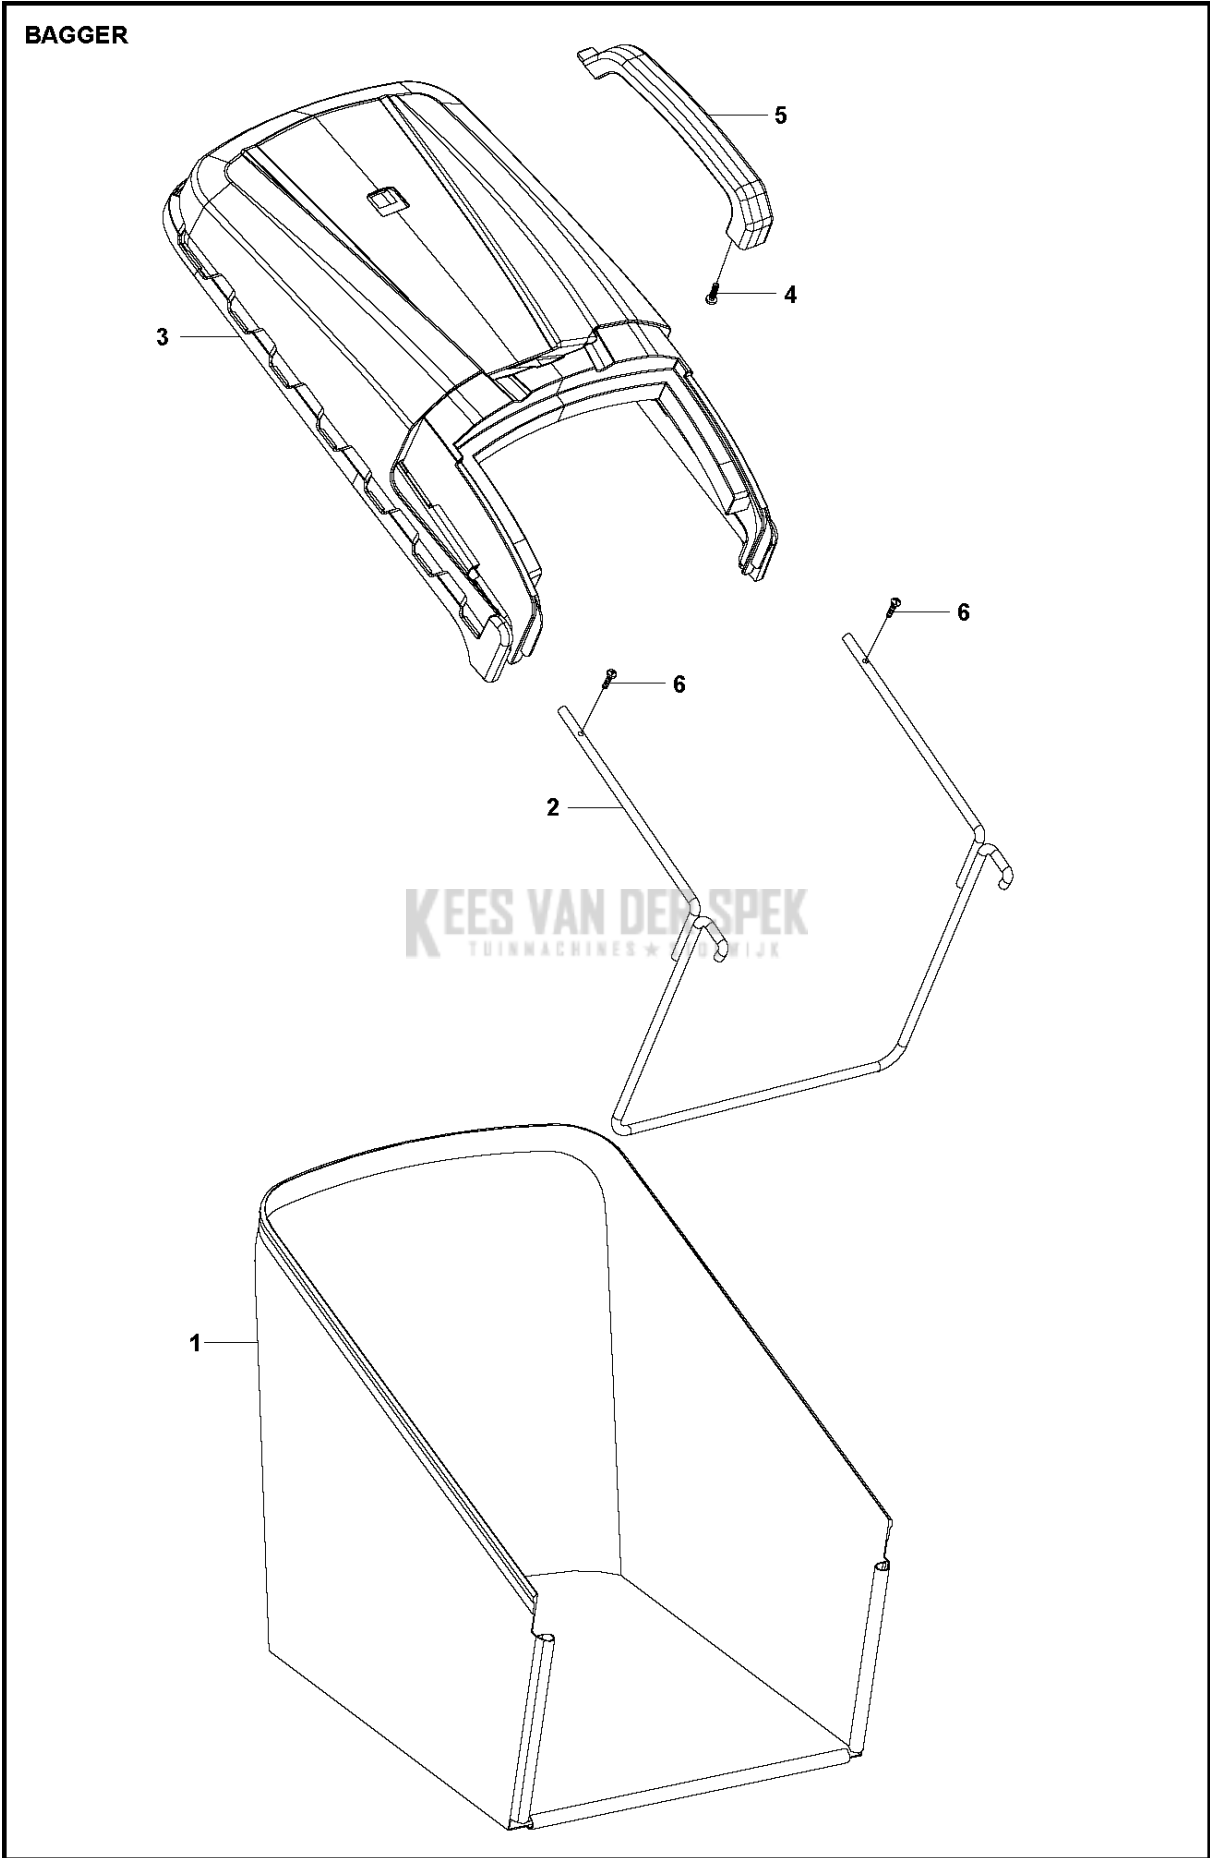

# SPARE PARTS LIST

LAWN MOWERS: CONSUMER  
WALK-BEHINDS

LC 141i, 967628401, 2019-01

Referentie	Onderdeel nr	Omschrijving	Opmerking	Aant KIT al
1	587 58 50-01	WIELKAP		2
2	501 49 15-01	DEKSEL		2
3	587 91 35-01	BORGBOUT		4
4	587 91 29-01	LAGER		8
5	501 49 16-01	WIEL COMPL.		2
6	587 91 46-01	RING		4
7	579 68 46-01	BOUT		4
8	579 68 47-01	STEUN		2
9	579 68 48-01	VOORAS COMPL.		1
10	579 68 49-01	STEUN		2
11	587 91 31-01	BORGBOUT		8
12	587 58 51-01	WIELKAP		2
13	587 58 53-01	WIELKAP		2
14	587 91 80-01	WIEL		2
15	587 91 27-01	RING		2
16	579 68 50-01	ACHTERAS KOMPL.		1
17	587 58 57-01	KNOP		1
18	502 50 27-01	HANDGREEP COMPL.		1
19	587 91 26-01	SCREW		4
20	587 91 34-01	LOCK NUT		6
21	587 91 09-01	VASTZETPLAAT		2
22	587 99 24-01	VASTZETPLAAT		2
23	587 91 79-01	DEKSEL		2
24	579 68 51-01	BOUT		2
25	587 90 99-01	SEGMENT		1
26	579 68 52-01	MOER		2
27	579 68 54-01	DECK		1
28	587 91 58-01	TUBING		2
29	587 91 49-01	VEER		1
30	579 68 53-01	DRIJFSTANG		1
31	587 91 39-01	BOUT		4
32	579 68 81-01	BEVESTIGING		1
33	579 68 79-01	MOER		4
34	501 05 44-01	BEVESTIGING		1
35	502 23 10-01	STANG		1
36	587 91 51-01	VEER		1
37	587 91 50-01	BEVESTIGING		1
38	501 49 20-01	DEKSEL		1
39	579 68 55-01	SCREW		4
40	579 68 56-01	BEVESTIGING		1
41	579 68 57-01	PLAAT		1
42	579 68 94-01	MULCH KIT		1
43	579 85 70-01	PLUG		1 42
44	579 68 93-01	KNOOP		1 42
45	579 68 92-01	VEER		1 42
46	579 68 91-01	PLAAT		1 42
47	579 68 67-01	SCREW		2 42
48	579 85 69-01	MES		1 42