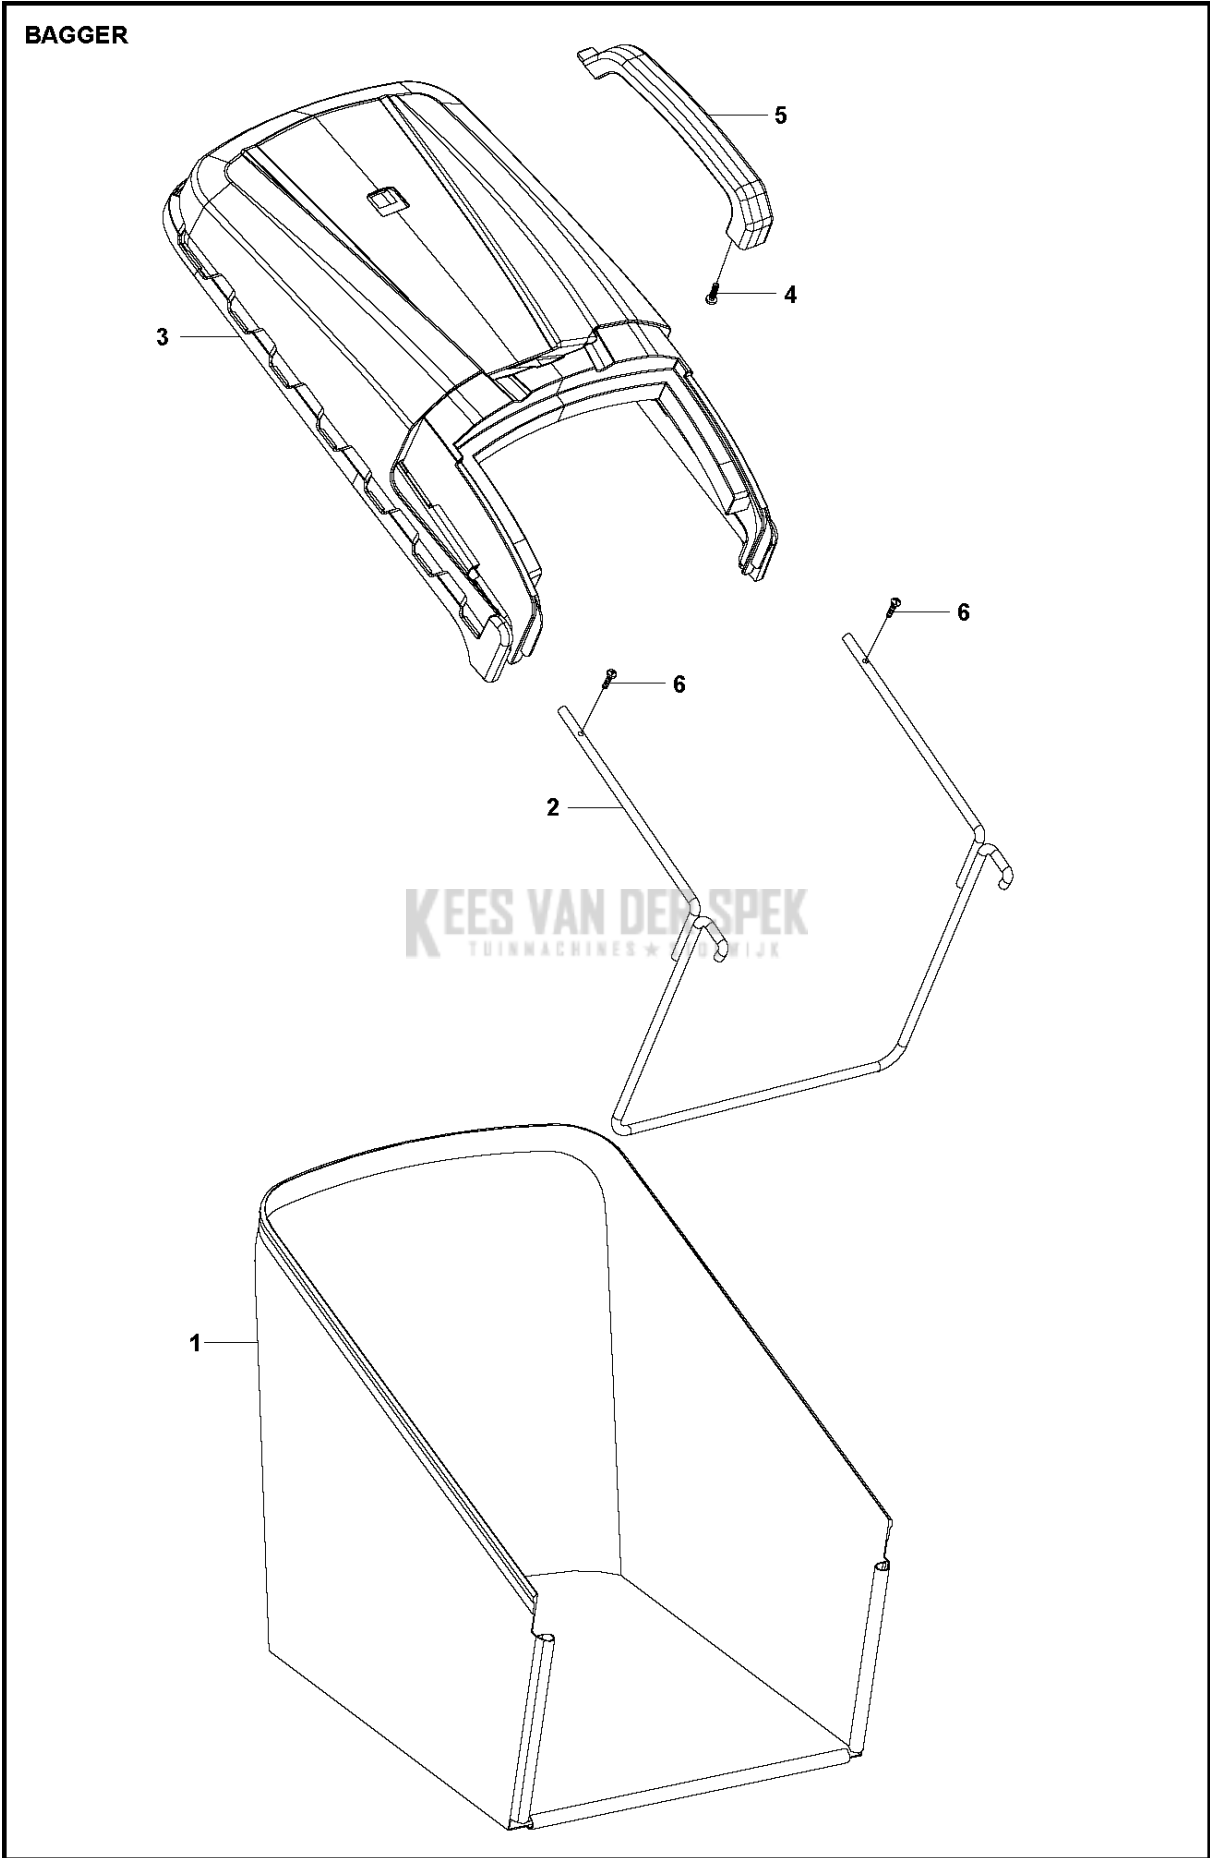

SPARE PARTS LIST

LAWN MOWERS: CONSUMER
WALK-BEHINDS

LC 141i, 967628401, 2019-01

Referentie	Onderdeel nr	Omschrijving	Opmerking	Aant KIT al
1	587 58 50-01	WIELKAP		2
2	501 49 15-01	DEKSEL		2
3	587 91 35-01	BORGBOUT		4
4	587 91 29-01	LAGER		8
5	501 49 16-01	WIEL COMPL.		2
6	587 91 46-01	RING		4
7	579 68 46-01	BOUT		4
8	579 68 47-01	STEUN		2
9	579 68 48-01	VOORAS COMPL.		1
10	579 68 49-01	STEUN		2
11	587 91 31-01	BORGBOUT		8
12	587 58 51-01	WIELKAP		2
13	587 58 53-01	WIELKAP		2
14	587 91 80-01	WIEL		2
15	587 91 27-01	RING		2
16	579 68 50-01	ACHTERAS KOMPL.		1
17	587 58 57-01	KNOP		1
18	502 50 27-01	HANDGREEP COMPL.		1
19	587 91 26-01	SCREW		4
20	587 91 34-01	LOCK NUT		6
21	587 91 09-01	VASTZETPLAAT		2
22	587 99 24-01	VASTZETPLAAT		2
23	587 91 79-01	DEKSEL		2
24	579 68 51-01	BOUT		2
25	587 90 99-01	SEGMENT		1
26	579 68 52-01	MOER		2
27	579 68 54-01	DECK		1
28	587 91 58-01	TUBING		2
29	587 91 49-01	VEER		1
30	579 68 53-01	DRIJFSTANG		1
31	587 91 39-01	BOUT		4
32	579 68 81-01	BEVESTIGING		1
33	579 68 79-01	MOER		4
34	501 05 44-01	BEVESTIGING		1
35	502 23 10-01	STANG		1
36	587 91 51-01	VEER		1
37	587 91 50-01	BEVESTIGING		1
38	501 49 20-01	DEKSEL		1
39	579 68 55-01	SCREW		4
40	579 68 56-01	BEVESTIGING		1
41	579 68 57-01	PLAAT		1
42	579 68 94-01	MULCH KIT		1
43	579 85 70-01	PLUG		1 42
44	579 68 93-01	KNOOP		1 42
45	579 68 92-01	VEER		1 42
46	579 68 91-01	PLAAT		1 42
47	579 68 67-01	SCREW		2 42
48	579 85 69-01	MES		1 42