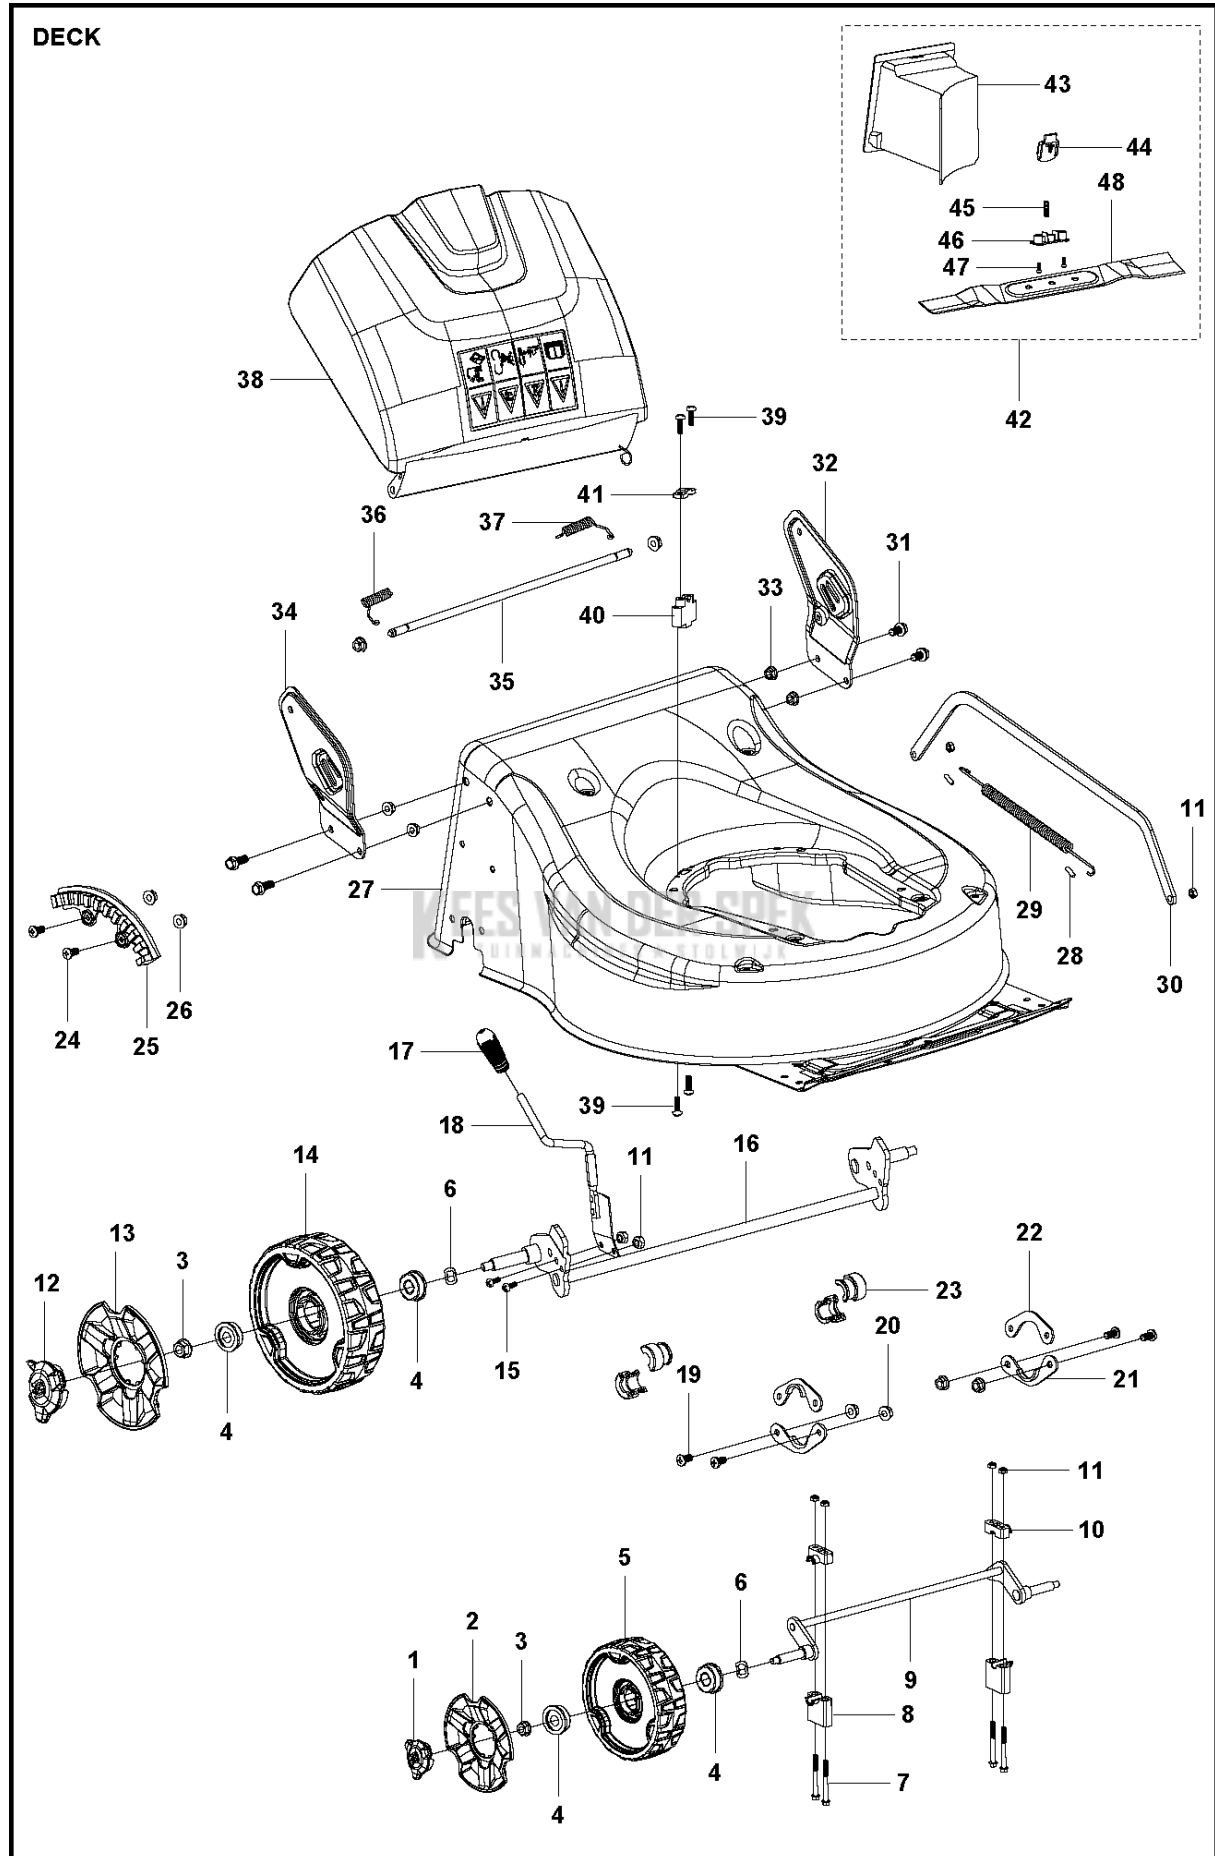

SPARE PARTS LIST

LAWN MOWERS: CONSUMER
WALK-BEHINDS

LC 141i, 967628401, 2019-01

Referentie	Onderdeel nr	Omschrijving	Opmerking	Aant KIT al
1	587 58 50-01	WIELKAP		2
2	501 49 15-01	DEKSEL		2
3	587 91 35-01	BORGBOUT		4
4	587 91 29-01	LAGER		8
5	501 49 16-01	WIEL COMPL.		2
6	587 91 46-01	RING		4
7	579 68 46-01	BOUT		4
8	579 68 47-01	STEUN		2
9	579 68 48-01	VOORAS COMPL.		1
10	579 68 49-01	STEUN		2
11	587 91 31-01	BORGBOUT		8
12	587 58 51-01	WIELKAP		2
13	587 58 53-01	WIELKAP		2
14	587 91 80-01	WIEL		2
15	587 91 27-01	RING		2
16	579 68 50-01	ACHTERAS KOMPL.		1
17	587 58 57-01	KNOP		1
18	502 50 27-01	HANDGREEP COMPL.		1
19	587 91 26-01	SCREW		4
20	587 91 34-01	LOCK NUT		6
21	587 91 09-01	VASTZETPLAAT		2
22	587 99 24-01	VASTZETPLAAT		2
23	587 91 79-01	DEKSEL		2
24	579 68 51-01	BOUT		2
25	587 90 99-01	SEGMENT		1
26	579 68 52-01	MOER		2
27	579 68 54-01	DECK		1
28	587 91 58-01	TUBING		2
29	587 91 49-01	VEER		1
30	579 68 53-01	DRIJFSTANG		1
31	587 91 39-01	BOUT		4
32	579 68 81-01	BEVESTIGING		1
33	579 68 79-01	MOER		4
34	501 05 44-01	BEVESTIGING		1
35	502 23 10-01	STANG		1
36	587 91 51-01	VEER		1
37	587 91 50-01	BEVESTIGING		1
38	501 49 20-01	DEKSEL		1
39	579 68 55-01	SCREW		4
40	579 68 56-01	BEVESTIGING		1
41	579 68 57-01	PLAAT		1
42	579 68 94-01	MULCH KIT		1
43	579 85 70-01	PLUG		1 42
44	579 68 93-01	KNOOP		1 42
45	579 68 92-01	VEER		1 42
46	579 68 91-01	PLAAT		1 42
47	579 68 67-01	SCREW		2 42
48	579 85 69-01	MES		1 42