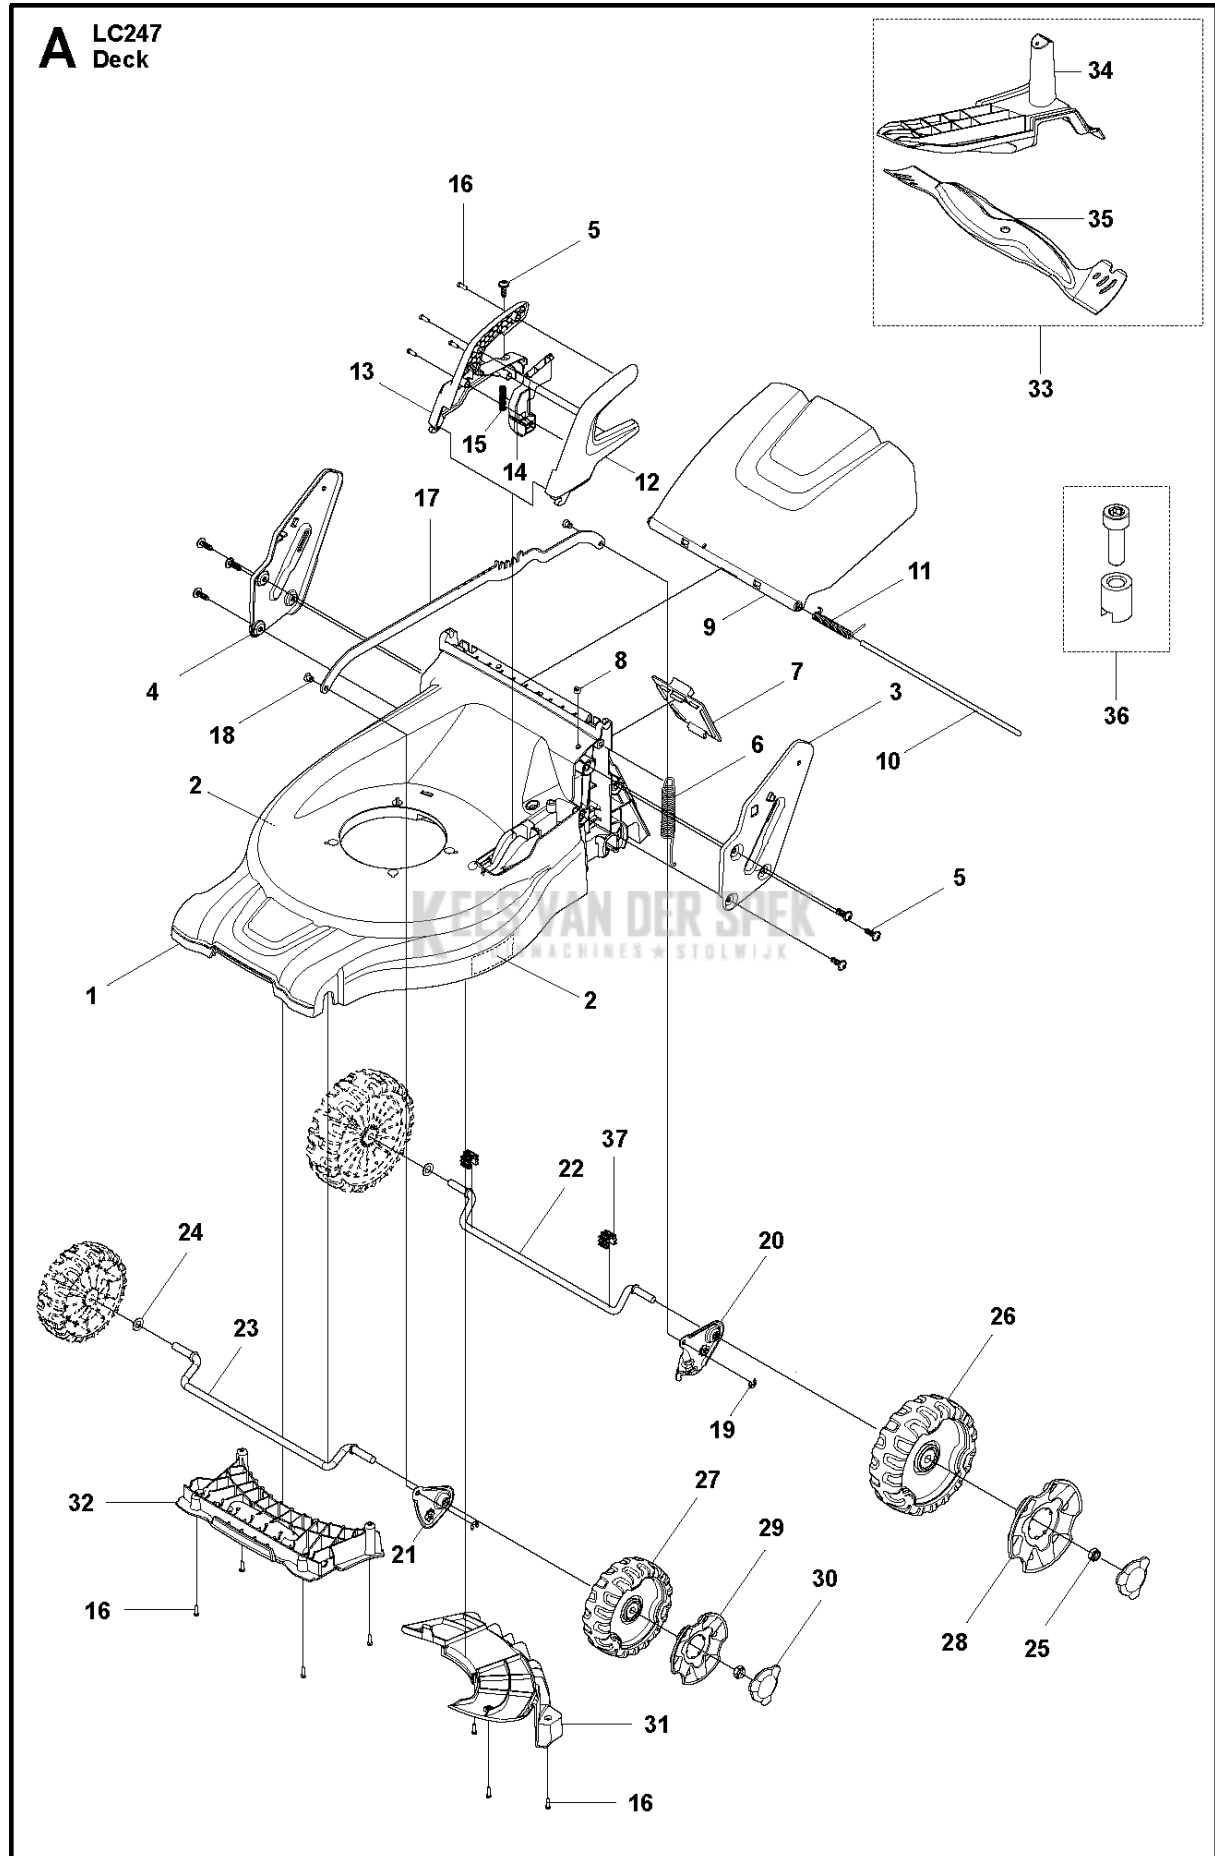

# SPARE PARTS LIST

LAWN MOWERS: CONSUMER  
WALK-BEHINDS

LC247, 967345201, 2016-11

Referentie	Onderdeel nr	Omschrijving	Opmerking	Aant KIT al
1	587 15 10-03	CHASSIS		1
2	584 80 53-01	PLAATJE		2
3	587 21 21-02	BEUGELSTEUN		1
4	587 21 23-02	BEUGELSTEUN		1
5	578 17 58-02	SCHROEF ITXPANT		7
6	587 67 44-01	VEER		1
7	587 09 54-02	DEKSEL		1
8	579 31 74-01	SPANBAND		1
9	587 10 14-03	LUIK		1
10	586 98 46-01	AS		1
11	587 10 15-01	VEER		1
12	587 20 37-01	DEKSELHELFT		1
13	587 20 38-01	DEKSELHELFT		1
14	587 69 74-01	KNOOP		1
15	589 59 76-01	VEER		1
16	502 43 53-01	SCHROEF ITXPANT		11
17	587 16 08-01	STANG		1
18	587 68 70-01	AS		2
19	735 31 12-20	E-CLIP		2
20	587 67 43-01	VERBINDINGSARM		1
21	587 07 24-01	VERBINDINGSARM		1
22	587 07 26-01	WIELAS		1
23	587 07 26-02	WIELAS		1
24	577 09 28-01	RING		2
25	587 99 09-01	MOER		4
26	584 61 16-03	WIEL COMPL.		2
27	587 63 15-01	WIEL COMPL.		2
28	584 15 93-01	NAAFDOP		2
29	587 63 27-01	NAAFDOP		2
30	584 15 94-01	MOERKAP		4
31	587 19 99-02	RIEMKAP		1
32	588 20 27-01	GLIJ PLAAT		1
33	589 21 48-01	MULCH KIT		1
34	587 70 27-01	MULCH PLUG		1 33
35	588 27 57-01	MOWER BLADE		1 33
36	589 01 87-01	BINNENDRAAD		1
37	583 05 50-01	AFSTAND		1

**D** LC247 LC247S LC247SP  
COLLECT PARTS

Referentie	Onderdeel nr	Omschrijving	Opmerking	Aant KIT al
1	587 29 23-01	GRASSBAG		1
2	587 18 20-01	FRAME		1
3	588 18 85-02	HENDEL		1
4	588 18 84-02	HENDEL		1
5	502 43 53-01	SCHROEF ITPANT		1

**C** LC247  
Engine

Referentie	Onderdeel nr	Omschrijving	Opmerking	Aant KIT al
1	588 63 88-01	MOTOR		1
2	588 87 87-01	SLUIER		1
3	588 88 85-01	STICKER		1
4	578 29 51-01	HULS		3
5	578 29 48-01	SCHROEF EHHFT		3
6	588 64 57-01	MES HOUDER		1
7	503 25 94-01	RING		1
8	588 27 55-10	MES		1
9	503 33 25-01	VEER		1
10	504 45 64-03	SCREW EHHI		1