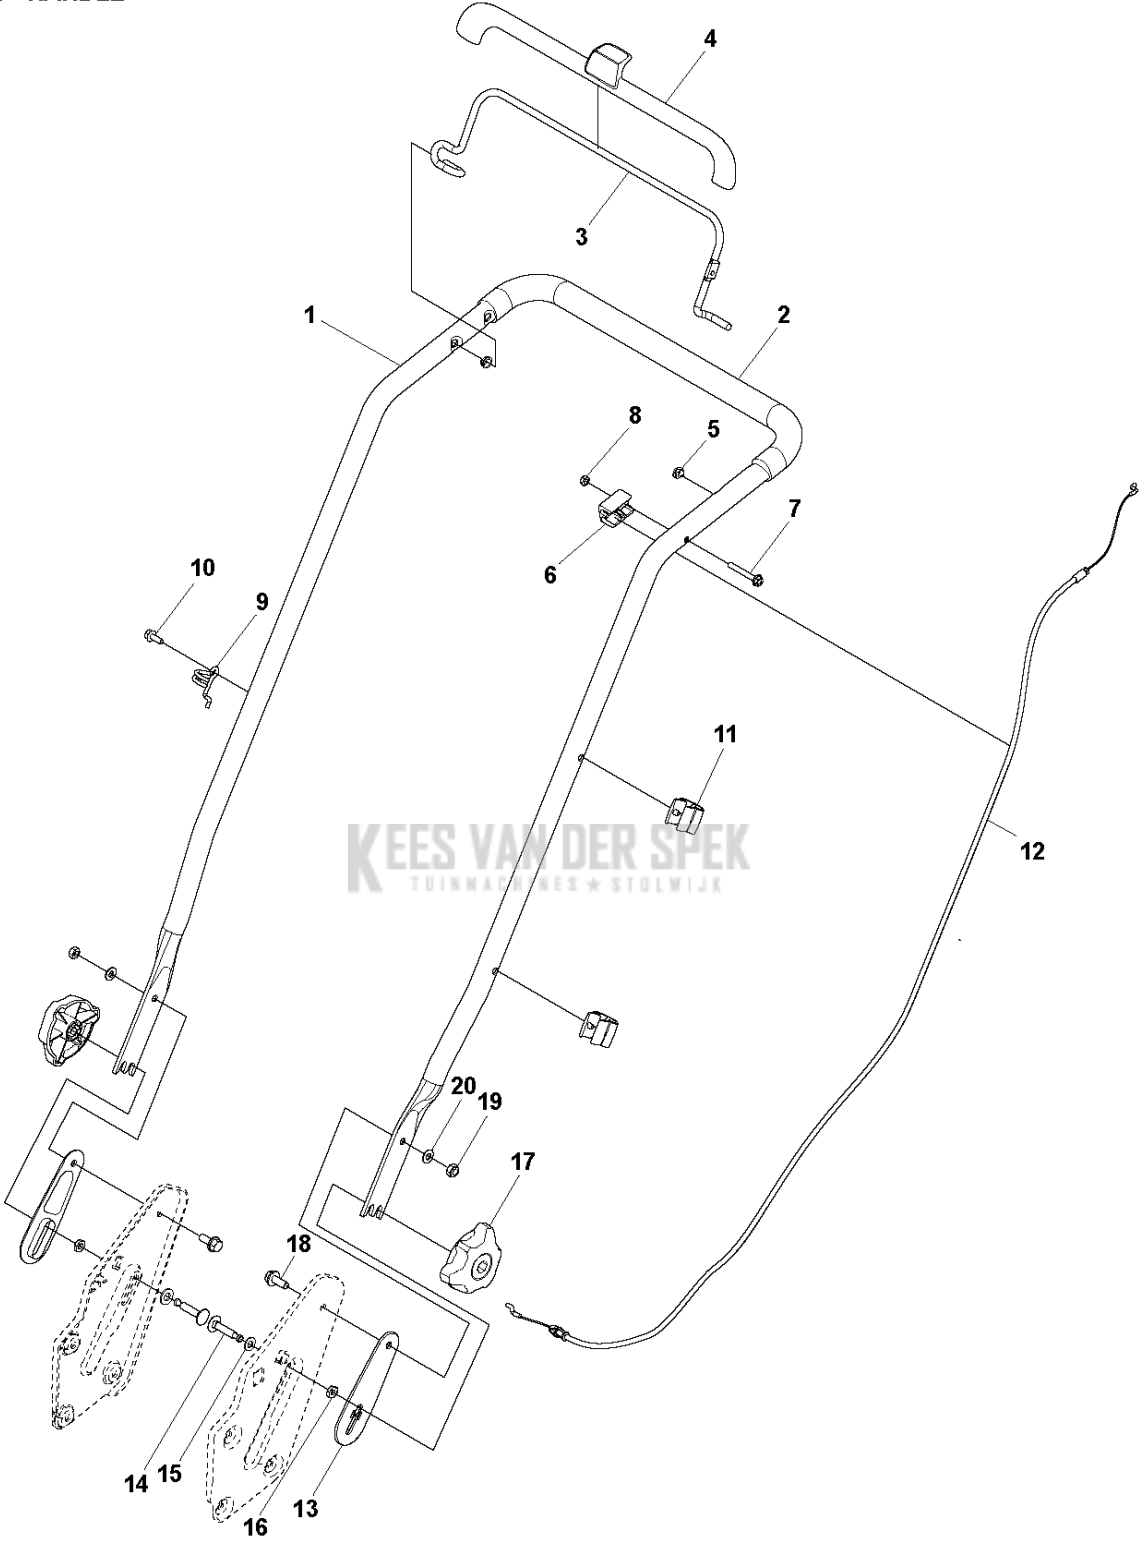

B LC247
HANDLE

Referentie	Onderdeel nr	Omschrijving	Opmerking	Aant KIT al
1	582 81 81-02	HENDEL		1
2	501 11 01-01	PIJP		1
3	587 10 17-02	HENDEL		1
4	587 10 25-02	GREEP		1
5	503 32 09-01	BUSHING		2
6	531 20 80-43	BEVESTIGING		1
7	535 47 52-45	SCHROEF EHHFM		1
8	732 25 16-01	ZESKANTIGE BORGMOER		1
9	587 10 27-01	OPHANGRING		1
10	725 23 68-61	SCHROEF EHHFT		1
11	579 13 46-01	KABELHOUDER		2
12	582 10 53-01	KABEL		1
13	587 78 04-01	RING		2
14	588 15 73-02	BOUT		2
15	588 15 74-01	RING		2
16	731 43 18-01	DUNNE ZESKANTIGE MOER		2
17	587 23 72-01	KNOP		2
18	506 57 01-04	SCHROEF EHHFM		2
19	732 21 18-01	LOCK NUT		2
20	734 18 20-51	RING		2