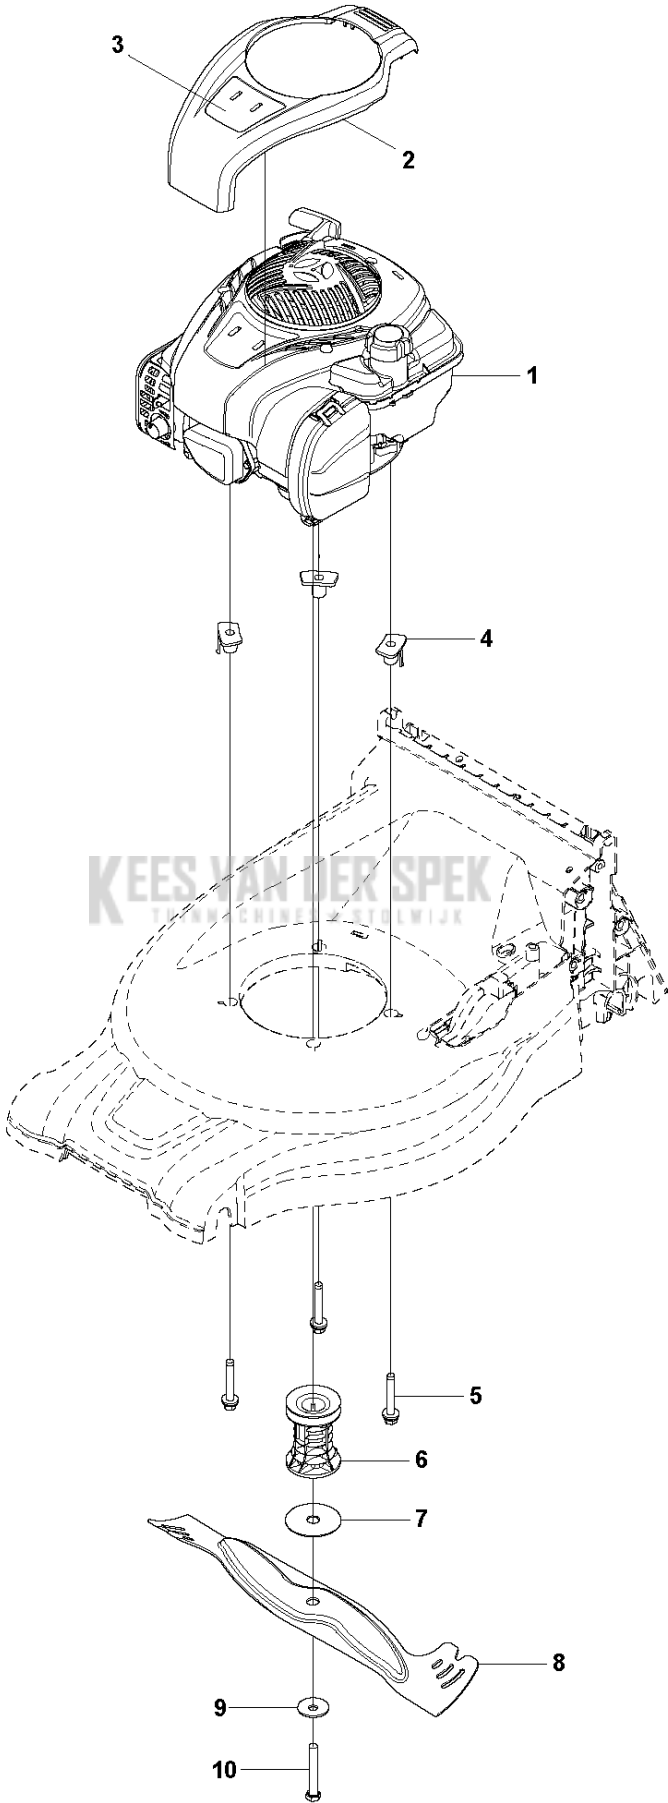

# SPARE PARTS LIST

LAWN MOWERS: CONSUMER  
WALK-BEHINDS

LC247, 967345201, 2016-11

Referentie	Onderdeel nr	Omschrijving	Opmerking	Aant KIT al
1	587 15 10-03	CHASSIS		1
2	584 80 53-01	PLAATJE		2
3	587 21 21-02	BEUGELSTEUN		1
4	587 21 23-02	BEUGELSTEUN		1
5	578 17 58-02	SCHROEF ITXPANT		7
6	587 67 44-01	VEER		1
7	587 09 54-02	DEKSEL		1
8	579 31 74-01	SPANBAND		1
9	587 10 14-03	LUIK		1
10	586 98 46-01	AS		1
11	587 10 15-01	VEER		1
12	587 20 37-01	DEKSELHELFT		1
13	587 20 38-01	DEKSELHELFT		1
14	587 69 74-01	KNOOP		1
15	589 59 76-01	VEER		1
16	502 43 53-01	SCHROEF ITXPANT		11
17	587 16 08-01	STANG		1
18	587 68 70-01	AS		2
19	735 31 12-20	E-CLIP		2
20	587 67 43-01	VERBINDINGSARM		1
21	587 07 24-01	VERBINDINGSARM		1
22	587 07 26-01	WIELAS		1
23	587 07 26-02	WIELAS		1
24	577 09 28-01	RING		2
25	587 99 09-01	MOER		4
26	584 61 16-03	WIEL COMPL.		2
27	587 63 15-01	WIEL COMPL.		2
28	584 15 93-01	NAAFDOP		2
29	587 63 27-01	NAAFDOP		2
30	584 15 94-01	MOERKAP		4
31	587 19 99-02	RIEMKAP		1
32	588 20 27-01	GLIJ PLAAT		1
33	589 21 48-01	MULCH KIT		1
34	587 70 27-01	MULCH PLUG		1 33
35	588 27 57-01	MOWER BLADE		1 33
36	589 01 87-01	BINNENDRAAD		1
37	583 05 50-01	AFSTAND		1

**D** LC247 LC247S LC247SP  
COLLECT PARTS

Referentie	Onderdeel nr	Omschrijving	Opmerking	Aant KIT al
1	587 29 23-01	GRASSBAG		1
2	587 18 20-01	FRAME		1
3	588 18 85-02	HENDEL		1
4	588 18 84-02	HENDEL		1
5	502 43 53-01	SCHROEF ITPANT		1

**C** LC247  
Engine

Referentie	Onderdeel nr	Omschrijving	Opmerking	Aant KIT al
1	588 63 88-01	MOTOR		1
2	588 87 87-01	SLUIER		1
3	588 88 85-01	STICKER		1
4	578 29 51-01	HULS		3
5	578 29 48-01	SCHROEF EHHFT		3
6	588 64 57-01	MES HOUDER		1
7	503 25 94-01	RING		1
8	588 27 55-10	MES		1
9	503 33 25-01	VEER		1
10	504 45 64-03	SCREW EHHI		1