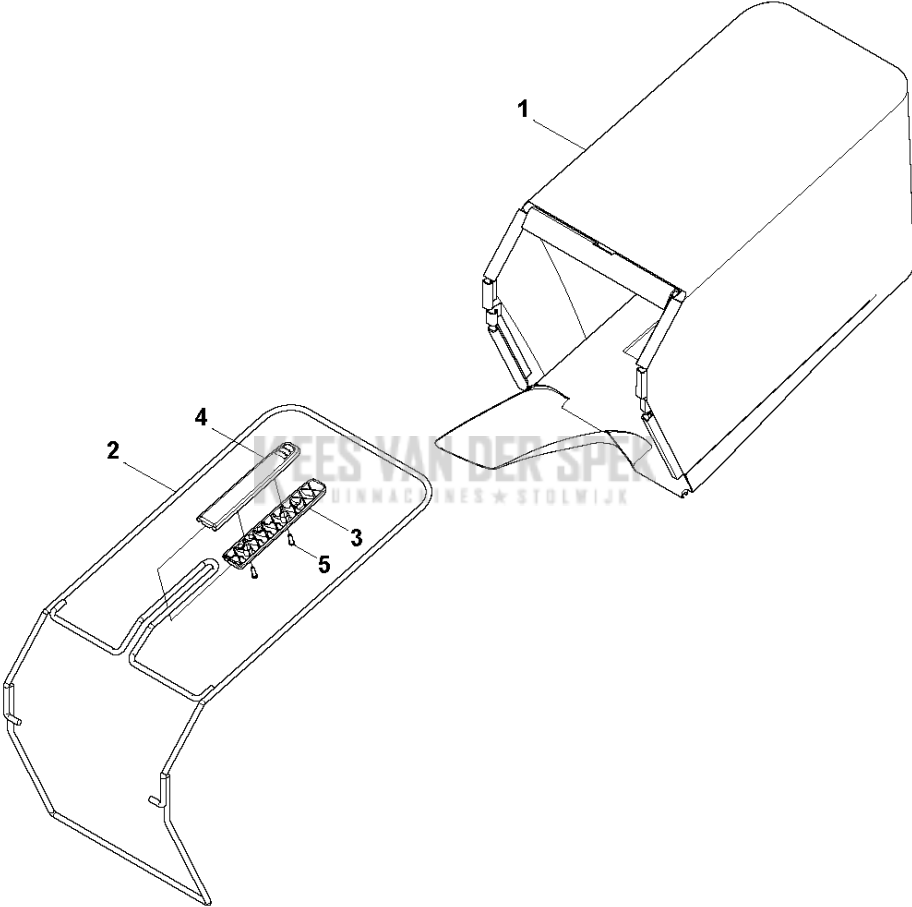

# SPARE PARTS LIST

LAWN MOWERS: CONSUMER  
WALK-BEHINDS

LC247, 967345201, 2016-11

Referentie	Onderdeel nr	Omschrijving	Opmerking	Aant KIT al
1	587 15 10-03	CHASSIS		1
2	584 80 53-01	PLAATJE		2
3	587 21 21-02	BEUGELSTEUN		1
4	587 21 23-02	BEUGELSTEUN		1
5	578 17 58-02	SCHROEF ITXPANT		7
6	587 67 44-01	VEER		1
7	587 09 54-02	DEKSEL		1
8	579 31 74-01	SPANBAND		1
9	587 10 14-03	LUIK		1
10	586 98 46-01	AS		1
11	587 10 15-01	VEER		1
12	587 20 37-01	DEKSELHELFT		1
13	587 20 38-01	DEKSELHELFT		1
14	587 69 74-01	KNOOP		1
15	589 59 76-01	VEER		1
16	502 43 53-01	SCHROEF ITXPANT		11
17	587 16 08-01	STANG		1
18	587 68 70-01	AS		2
19	735 31 12-20	E-CLIP		2
20	587 67 43-01	VERBINDINGSARM		1
21	587 07 24-01	VERBINDINGSARM		1
22	587 07 26-01	WIELAS		1
23	587 07 26-02	WIELAS		1
24	577 09 28-01	RING		2
25	587 99 09-01	MOER		4
26	584 61 16-03	WIEL COMPL.		2
27	587 63 15-01	WIEL COMPL.		2
28	584 15 93-01	NAAFDOP		2
29	587 63 27-01	NAAFDOP		2
30	584 15 94-01	MOERKAP		4
31	587 19 99-02	RIEMKAP		1
32	588 20 27-01	GLIJ PLAAT		1
33	589 21 48-01	MULCH KIT		1
34	587 70 27-01	MULCH PLUG		1 33
35	588 27 57-01	MOWER BLADE		1 33
36	589 01 87-01	BINNENDRAAD		1
37	583 05 50-01	AFSTAND		1

**D** LC247 LC247S LC247SP  
COLLECT PARTS

Referentie	Onderdeel nr	Omschrijving	Opmerking	Aant KIT al
1	587 29 23-01	GRASSBAG		1
2	587 18 20-01	FRAME		1
3	588 18 85-02	HENDEL		1
4	588 18 84-02	HENDEL		1
5	502 43 53-01	SCHROEF ITPANT		1

**C** LC247  
Engine

Referentie	Onderdeel nr	Omschrijving	Opmerking	Aant KIT al
1	588 63 88-01	MOTOR		1
2	588 87 87-01	SLUIER		1
3	588 88 85-01	STICKER		1
4	578 29 51-01	HULS		3
5	578 29 48-01	SCHROEF EHHFT		3
6	588 64 57-01	MES HOUDER		1
7	503 25 94-01	RING		1
8	588 27 55-10	MES		1
9	503 33 25-01	VEER		1
10	504 45 64-03	SCREW EHHI		1