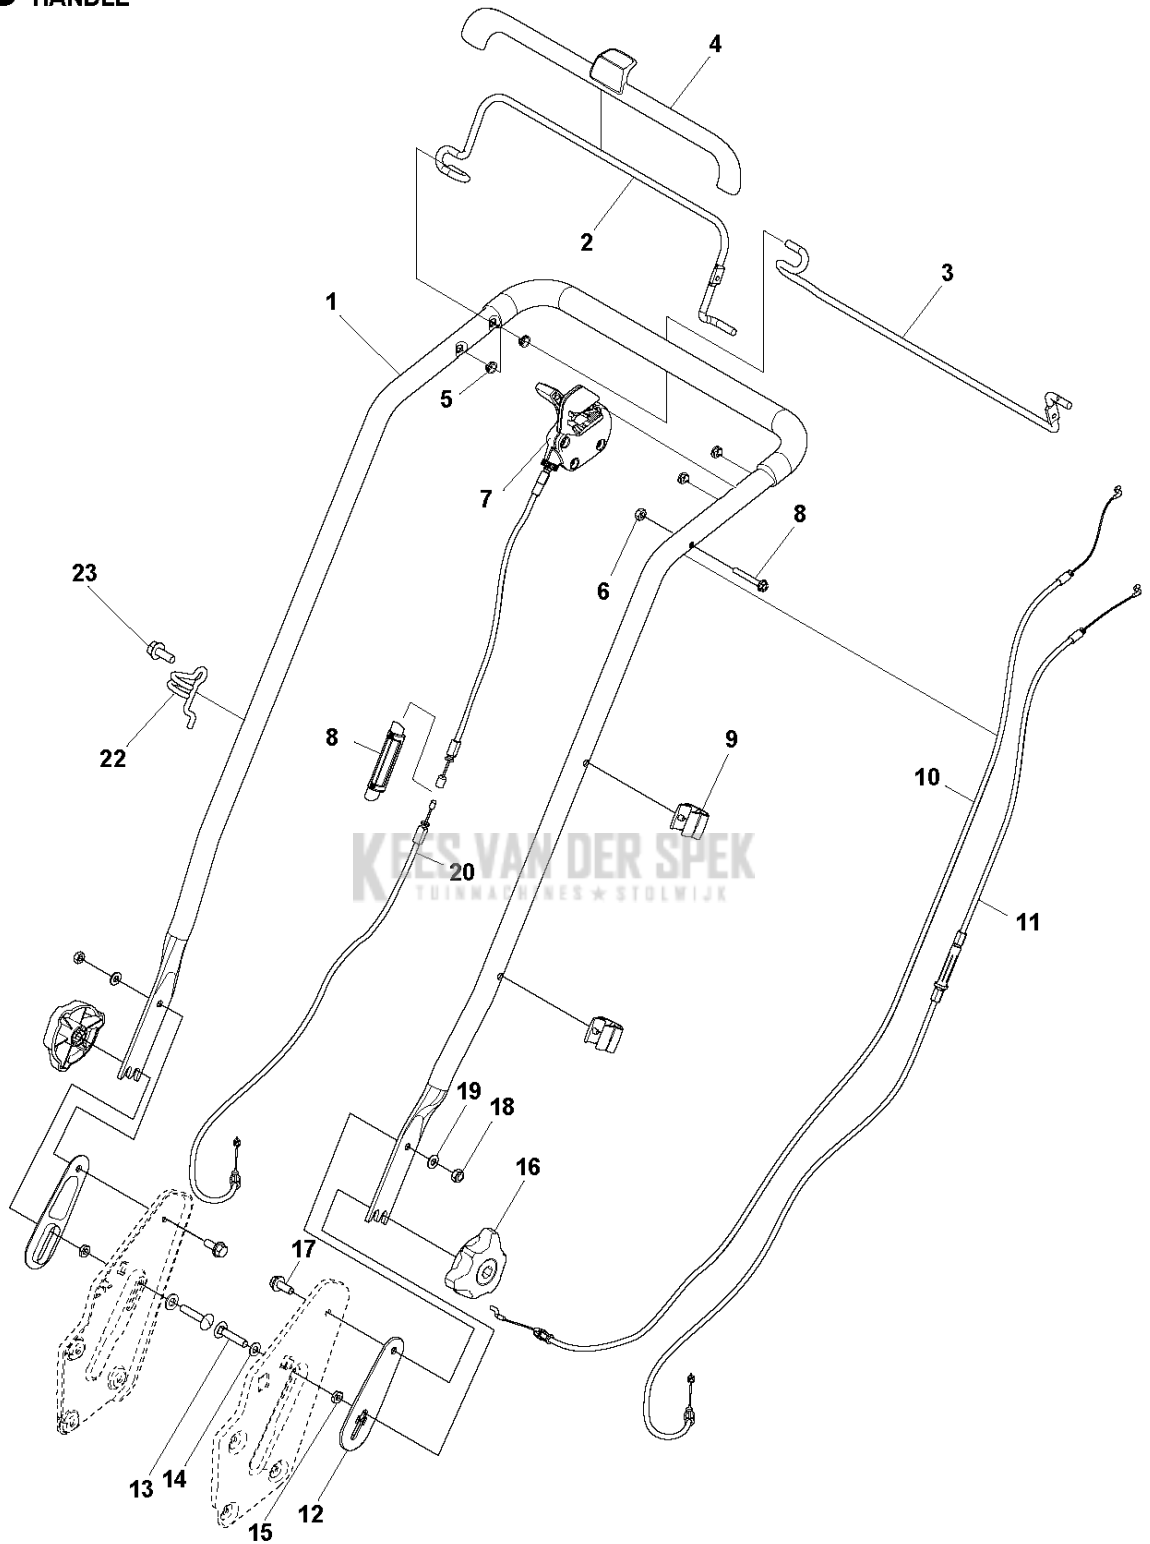

B LC300
HANDLE

Referentie	Onderdeel nr	Omschrijving	Opmerking	Aant KIT al
1	589 69 58-01	HANDGREEP COMPL.		1
2	587 10 17-02	HENDEL		1
3	587 10 18-02	HENDEL		1
4	587 10 25-03	GREEP		1
5	503 32 09-02	BUSHING		4
6	732 25 16-01	ZESKANTIGE BORGMOER		1
7	582 51 20-02	BEDIENING		1
8	582 90 40-01	VERBINDER		1
9	579 13 46-01	KABELHOUDER		2
10	582 10 53-01	KABEL		1
11	582 10 52-01	KABEL		1
12	587 78 04-01	RING		2
13	588 15 73-02	BOUT		2
14	588 15 74-01	RING		2
15	731 43 18-01	DUNNE ZESKANTIGE MOER		2
16	587 23 72-01	KNOP		2
17	506 57 01-04	SCHROEF EHHFM		2
18	732 21 18-01	LOCK NUT		2
19	734 18 20-51	RING		2
20	582 87 38-01	KABEL		1
22	587 10 27-01	OPHANGRING		1
23	725 23 68-61	SCHROEF EHHFT