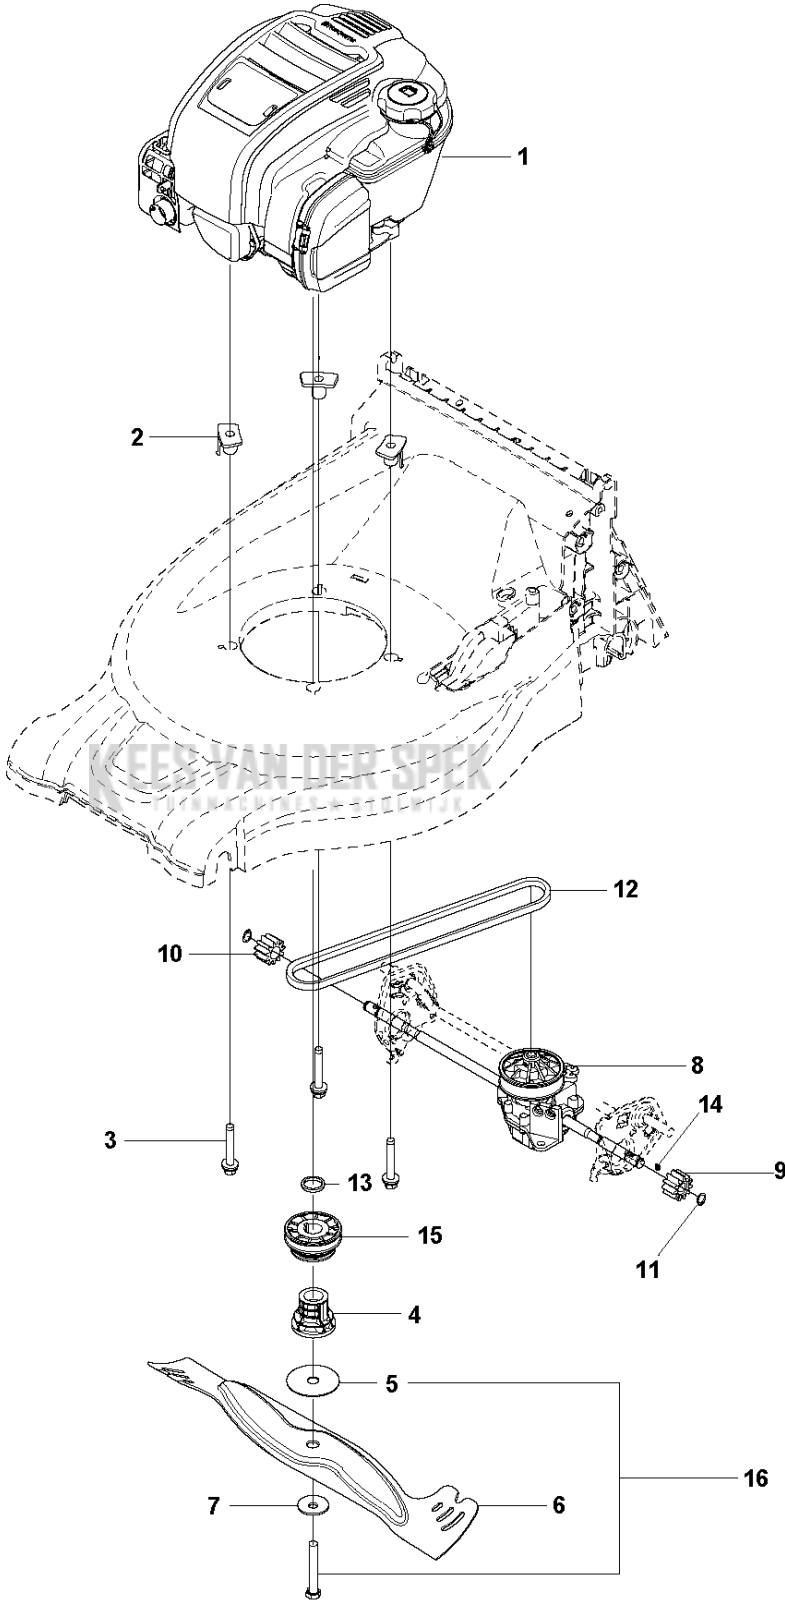

SPARE PARTS LIST

LAWN MOWERS: CONSUMER
WALK-BEHINDS

LC353 V, 967069401, 2016-11

D LC300
COLLECT PARTS

Referentie	Onderdeel nr	Omschrijving	Opmerking	Aant KIT al
1	501 85 66-01	GRASSBAG		1
2	501 71 60-01	ZAKFRAME		1
3	588 18 85-02	HENDEL		1
4	588 18 84-02	HENDEL		1
5	502 43 53-01	SCHROEF ITXPANT		1

C LC300
Engine

Referentie	Onderdeel nr	Omschrijving	Opmerking	Aant KIT al
1	TBD	TBD	Engine B&S 675Exi (103M020066H1)	1
2	578 29 51-01	HULS		3
3	578 29 48-01	SCHROEF EHHFT		3
4	582 28 69-01	MES HOUDER		1
5	503 25 94-01	RING		1 16
6	579 79 72-10	MOWER BLADE		1
7	503 33 25-01	VEER		1
8	589 69 35-01	TRANSMISSION KIT	Delivered with 4pcs circlips	1
9	501 86 97-01	RONDSEL		1
10	501 86 97-02	RONDSEL		1
11	735 31 14-01	BORGCLIP		2 8
12	589 32 46-05	RIEM		1
13	582 35 69-02	HULS		1
14	582 04 11-01	PEN		2
15	582 17 89-01	POELIE		1
16	589 69 26-01	BOUT		1

B LC300
HANDLE

Referentie	Onderdeel nr	Omschrijving	Opmerking	Aant KIT al
1	589 69 58-01	HANDGREEP COMPL.		1
2	587 10 17-02	HENDEL		1
3	587 10 18-02	HENDEL		1
4	587 10 25-03	GREEP		1
5	503 32 09-02	BUSHING		4
6	732 25 16-01	ZESKANTIGE BORGMOER		1
7	582 51 20-02	BEDIENING		1
8	582 90 40-01	VERBINDER		1
9	579 13 46-01	KABELHOUDER		2
10	582 10 53-01	KABEL		1
11	582 10 52-01	KABEL		1
12	587 78 04-01	RING		2
13	588 15 73-02	BOUT		2
14	588 15 74-01	RING		2
15	731 43 18-01	DUNNE ZESKANTIGE MOER		2
16	587 23 72-01	KNOP		2
17	506 57 01-04	SCHROEF EHHFM		2
18	732 21 18-01	LOCK NUT		2
19	734 18 20-51	RING		2
20	582 87 38-01	KABEL		1
22	587 10 27-01	OPHANGRING		1
23	725 23 68-61	SCHROEF EHHFT		