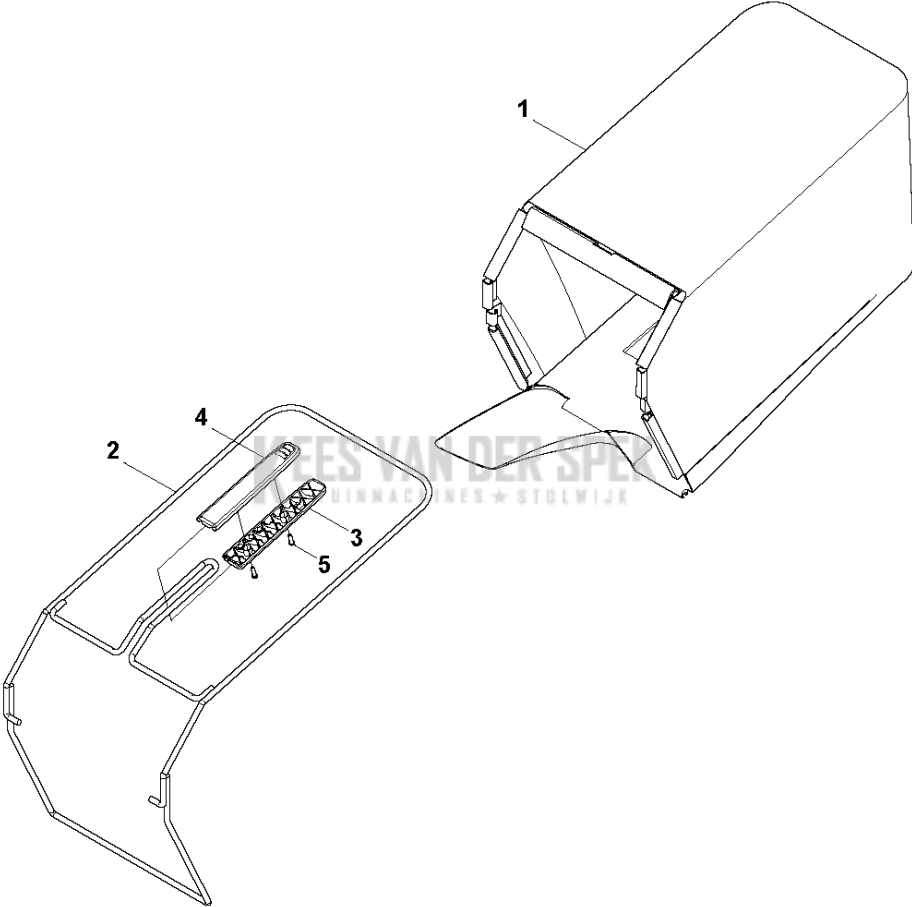

SPARE PARTS LIST

LAWN MOWERS: CONSUMER
WALK-BEHINDS

LC353 V, 967069401, 2016-11

D LC300
COLLECT PARTS

Referentie	Onderdeel nr	Omschrijving	Opmerking	Aant KIT al
1	501 85 66-01	GRASSBAG		1
2	501 71 60-01	ZAKFRAME		1
3	588 18 85-02	HENDEL		1
4	588 18 84-02	HENDEL		1
5	502 43 53-01	SCHROEF ITXPANT		1

C LC300
Engine

Referentie	Onderdeel nr	Omschrijving	Opmerking	Aant KIT al
1	TBD	TBD	Engine B&S 675Exi (103M020066H1)	1
2	578 29 51-01	HULS		3
3	578 29 48-01	SCHROEF EHHFT		3
4	582 28 69-01	MES HOUDER		1
5	503 25 94-01	RING		1 16
6	579 79 72-10	MOWER BLADE		1
7	503 33 25-01	VEER		1
8	589 69 35-01	TRANSMISSION KIT	Delivered with 4pcs circlips	1
9	501 86 97-01	RONDSEL		1
10	501 86 97-02	RONDSEL		1
11	735 31 14-01	BORGCLIP		2 8
12	589 32 46-05	RIEM		1
13	582 35 69-02	HULS		1
14	582 04 11-01	PEN		2
15	582 17 89-01	POELIE		1
16	589 69 26-01	BOUT		1

B LC300
HANDLE

Referentie	Onderdeel nr	Omschrijving	Opmerking	Aant KIT al
1	589 69 58-01	HANDGREEP COMPL.		1
2	587 10 17-02	HENDEL		1
3	587 10 18-02	HENDEL		1
4	587 10 25-03	GREEP		1
5	503 32 09-02	BUSHING		4
6	732 25 16-01	ZESKANTIGE BORGMOER		1
7	582 51 20-02	BEDIENING		1
8	582 90 40-01	VERBINDER		1
9	579 13 46-01	KABELHOUDER		2
10	582 10 53-01	KABEL		1
11	582 10 52-01	KABEL		1
12	587 78 04-01	RING		2
13	588 15 73-02	BOUT		2
14	588 15 74-01	RING		2
15	731 43 18-01	DUNNE ZESKANTIGE MOER		2
16	587 23 72-01	KNOP		2
17	506 57 01-04	SCHROEF EHHFM		2
18	732 21 18-01	LOCK NUT		2
19	734 18 20-51	RING		2
20	582 87 38-01	KABEL		1
22	587 10 27-01	OPHANGRING		1
23	725 23 68-61	SCHROEF EHHFT		