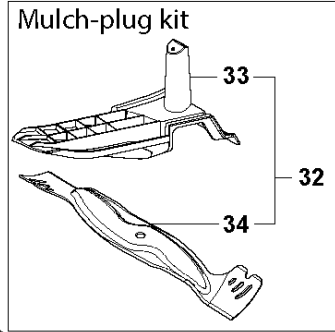

A LC300 Deck

Referentie	Onderdeel nr	Omschrijving	Opmerking	Aant KIT al
1	501 70 48-01	CHASSIS		1
2	587 21 21-02	BEUGELSTEUN		1
3	587 21 23-02	BEUGELSTEUN		1
4	578 17 58-02	SCHROEF ITXPANT		7
5	588 82 77-01	VEER		1
6	587 09 54-01	DEKSEL		1
7	579 31 74-01	SPANBAND		1
8	501 71 61-01	LUIK		1
9	586 98 46-02	AS		1
10	587 10 15-01	VEER		1
11	587 10 14-03	LUIK		1
12	502 43 53-01	SCHROEF ITXPANT		3
13	588 82 78-01	STANG		1
14	587 68 70-01	AS		2
15	735 31 12-20	E-CLIP		2
16	587 07 25-01	VERBINDINGSARM		2
17	587 07 24-01	VERBINDINGSARM		1
18	501 86 10-01	BUSHING		2
19	579 68 28-02	PIJP		2
20	588 75 18-01	STOFKAP		2
21	587 07 26-03	WIELAS		1
22	587 07 26-04	WIELAS		1
23	577 09 28-01	RING		1
24	587 99 09-01	MOER		4
25	588 74 96-01	WIEL COMPL.		2
26	588 74 97-01	WIEL COMPL.		2
27	588 75 20-01	NAAFDOOP		2
28	588 75 21-01	NAAFDOOP		2
29	584 15 94-01	MOERKAP		4
30	501 71 55-01	RIEMKAP		1
31	501 91 03-01	GLIJ PLAAT		1
32	582 68 06-01	MULCH KIT		1
33	582 36 27-01	MULCH PLUG		1 32
34	588 90 39-10	MOWER BLADE		1 32
35	582 33 31-01	AFSTAND		1