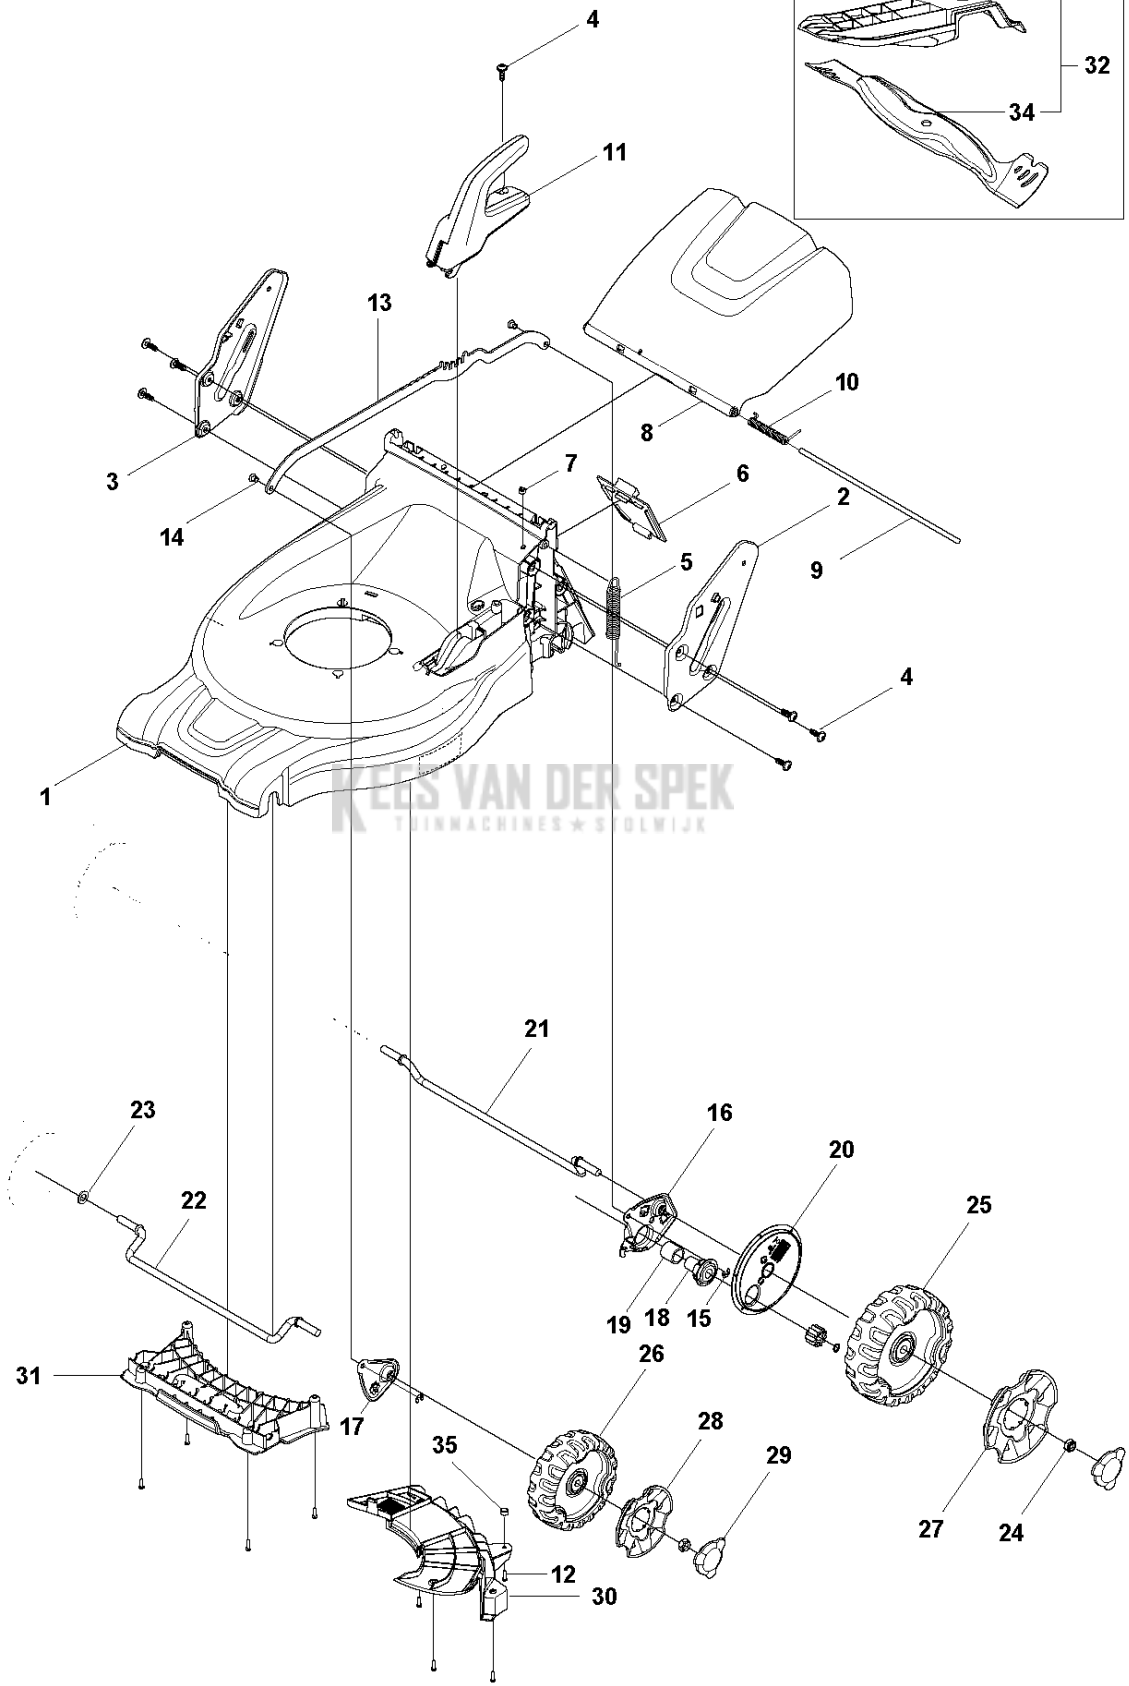

A LC300 Deck

Referentie	Onderdeel nr	Omschrijving	Opmerking	Aant KIT al
1	501 70 48-01	CHASSIS		1
2	587 21 21-02	BEUGELSTEUN		1
3	587 21 23-02	BEUGELSTEUN		1
4	578 17 58-02	SCHROEF ITXPANT		7
5	588 82 77-01	VEER		1
6	587 09 54-01	DEKSEL		1
7	579 31 74-01	SPANBAND		1
8	501 71 61-01	LUIK		1
9	586 98 46-02	AS		1
10	587 10 15-01	VEER		1
11	587 10 14-03	LUIK		1
12	502 43 53-01	SCHROEF ITXPANT		3
13	588 82 78-01	STANG		1
14	587 68 70-01	AS		2
15	735 31 12-20	E-CLIP		2
16	587 07 25-01	VERBINDINGSARM		2
17	587 07 24-01	VERBINDINGSARM		1
18	501 86 10-01	BUSHING		2
19	579 68 28-02	PIJP		2
20	588 75 18-01	STOFKAP		2
21	587 07 26-03	WIELAS		1
22	587 07 26-04	WIELAS		1
23	577 09 28-01	RING		1
24	587 99 09-01	MOER		4
25	588 74 96-01	WIEL COMPL.		2
26	588 74 97-01	WIEL COMPL.		2
27	588 75 20-01	NAAFDOOP		2
28	588 75 21-01	NAAFDOOP		2
29	584 15 94-01	MOERKAP		4
30	501 71 55-01	RIEMKAP		1
31	501 91 03-01	GLIJ PLAAT		1
32	582 68 06-01	MULCH KIT		1
33	582 36 27-01	MULCH PLUG		1 32
34	588 90 39-10	MOWER BLADE		1 32
35	582 33 31-01	AFSTAND		1