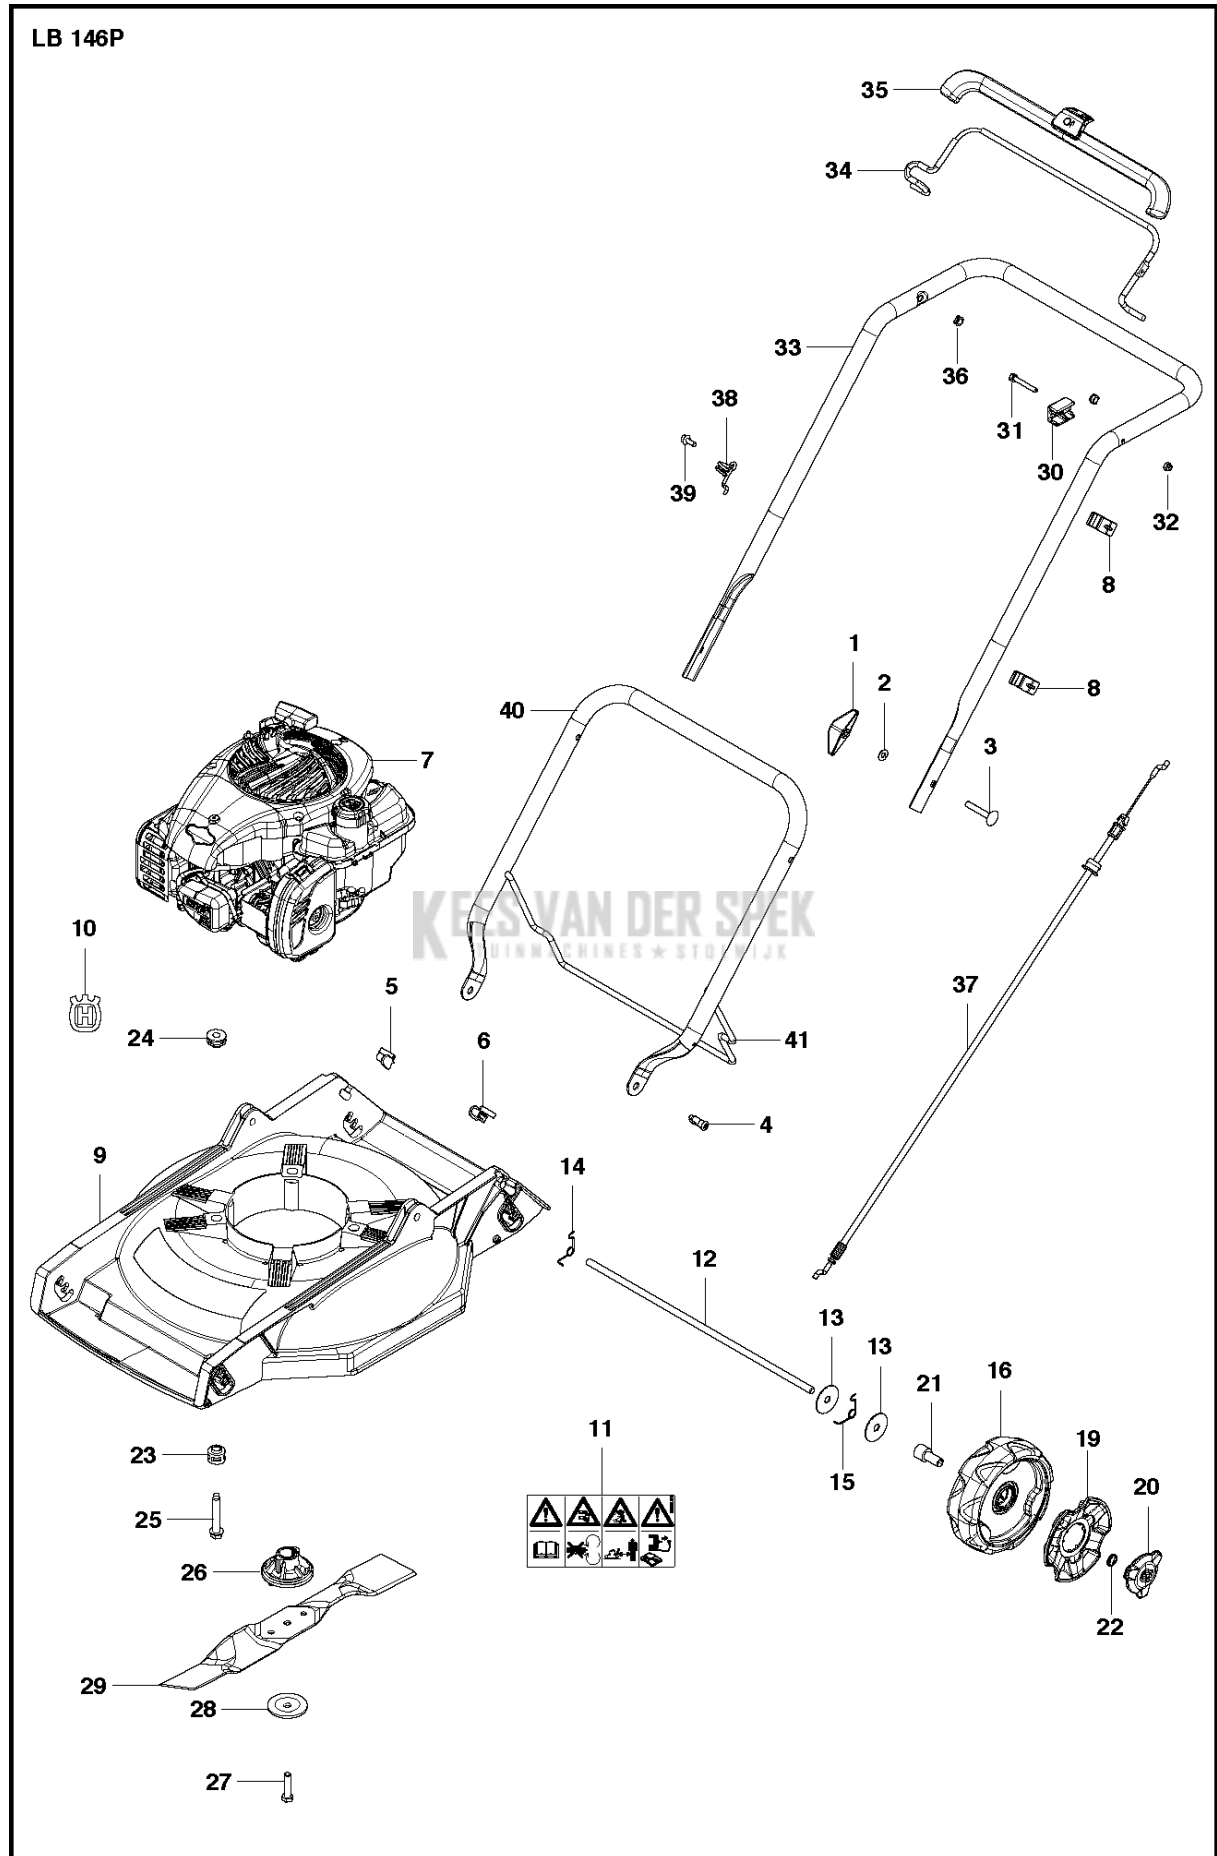

SPARE PARTS LIST

LAWN MOWERS: CONSUMER
WALK-BEHINDS

K TUINMACHINES * STOLWIJK

LB 146P, 967656201, 2018, 967656202,
2020

| Referentie | Onderdeel nr | Omschrijving | Opmerking | Aant KIT al |
|------------|--------------|---------------------|--------------|-------------|
| 1 | 512 79 31-68 | VLEUGELMOER | | 2 |
| 2 | 514 02 66-03 | RING | | 2 |
| 3 | 514 99 45-01 | BOUT | | 2 |
| 4 | 578 29 25-01 | STIFT | | 2 |
| 5 | 578 29 26-01 | INVOEGEN | | 1 |
| 6 | 578 29 26-02 | INVOEGEN | | 1 |
| 7 | . | TBD | 09P6020120H1 | 1 |
| 8 | 593 12 96-01 | KABELHOUDER | | 2 |
| 9 | 510 69 40-64 | DECK | | 1 |
| 10 | 578 26 57-02 | STICKER | | 1 |
| 11 | 579 73 39-01 | STICKER | | 1 |
| 12 | 513 10 28-01 | AS | | 2 |
| 13 | 583 94 38-01 | RING | | 8 |
| 14 | 513 10 45-00 | VEER | | 2 |
| 15 | 513 10 45-01 | VEER | | 2 |
| 16 | 587 63 15-01 | WIEL COMPL. | | 4 |
| 19 | 587 63 27-01 | NAAFDOP | | 4 |
| 20 | 584 15 94-01 | MOERKAP | | 4 |
| 21 | 513 90 60-01 | BUSHING | | 4 |
| 22 | 514 90 31-00 | STARLOCK | | 4 |
| 23 | 513 10 26-00 | AFSTANDHULS | | 3 |
| 24 | 510 77 00-00 | BUSH DECK INSULATOR | | 3 |
| 25 | 514 91 67-02 | BOUT | | 3 |
| 26 | 512 79 42-00 | ADAPTER | | 1 |
| 27 | 584 81 23-01 | SCREW | | 1 |
| 28 | 515 79 60-01 | RING | | 1 |
| 29 | 583 97 40-10 | MES | | 1 |
| 30 | 531 20 80-43 | BEVESTIGING | | 1 |
| 31 | 725 23 79-51 | SCHROEF EHHM | | 1 |
| 32 | 732 25 16-01 | ZESKANTIGE BORGMOER | | 1 |
| 33 | 582 72 57-02 | HENDEL | | 1 |
| 34 | 587 10 17-02 | HENDEL | | 1 |
| 35 | 587 10 25-02 | GREEP | | 1 |
| 36 | 503 32 09-02 | BUSHING | | 2 |
| 37 | 588 20 48-05 | KABEL | | 1 |
| 38 | 587 10 27-01 | OPHANGRING | | 1 |
| 39 | 725 23 68-61 | SCHROEF EHHFT | | 1 |
| 40 | 582 72 55-02 | HENDEL | | 1 |
| 41 | 582 78 52-01 | HENDEL | | 1 |