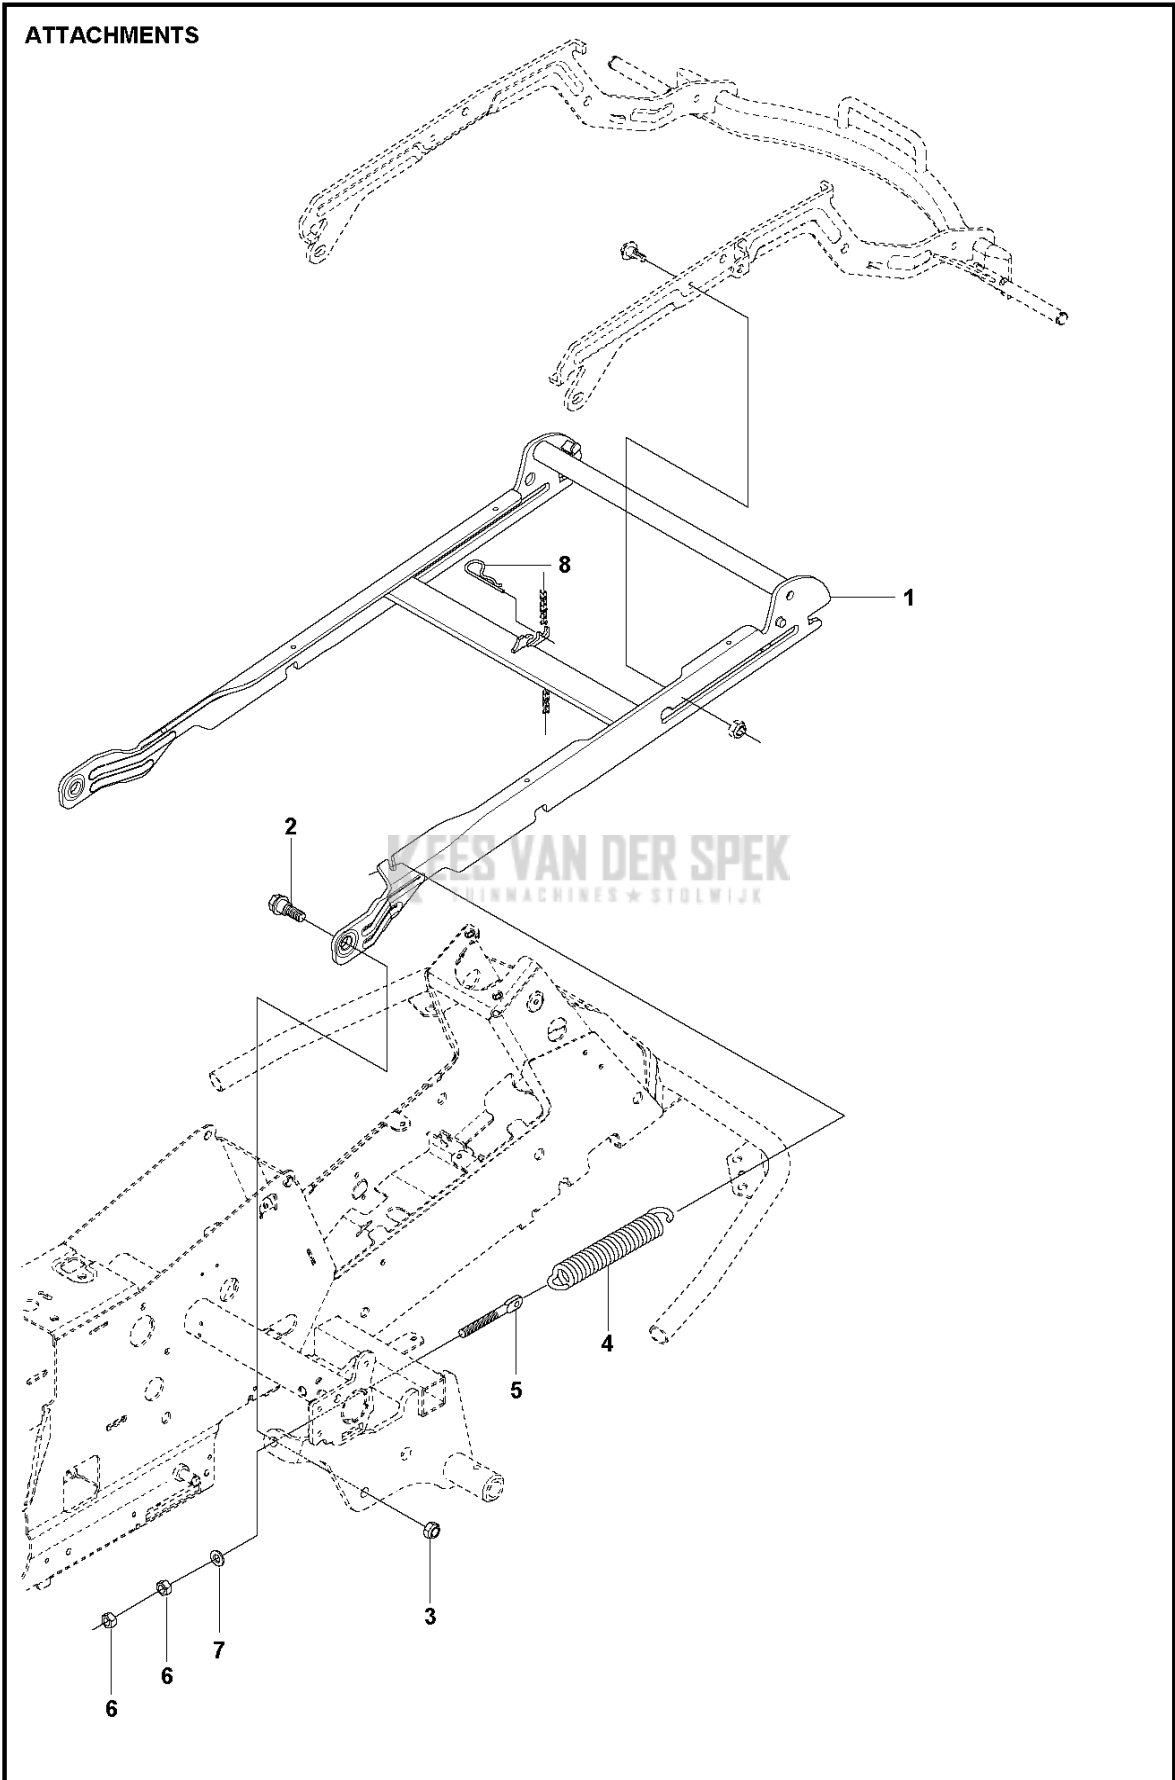

## RIDERS

---

PXM_REF	PXM_PARTNO	DESCRIPTION	PXM_REMARK	QTY
1	577704101	DEKSEL		1
2	590964201	DEKSEL		1
3	577729301	FOOT PLATE		1
4	577729401	FOOT PLATE		1
5	577729501	SPATBORD		1
6	577729601	SPATBORD		1
7	535429101	MOER MET VEER		4
8	544400501	SCREW		14
9	577737501	BEDIENINGS KAP		1
10	577764501	LOCK NUT		1
11	544239201	DEKSEL		1
12	584260101	MAT		1
13	578776301	UNIT DEKSEL		1
14	576973401	STICKER		1
15	582214201	LAMP		2
16	504610901	SCHROEF ITXPANT		5