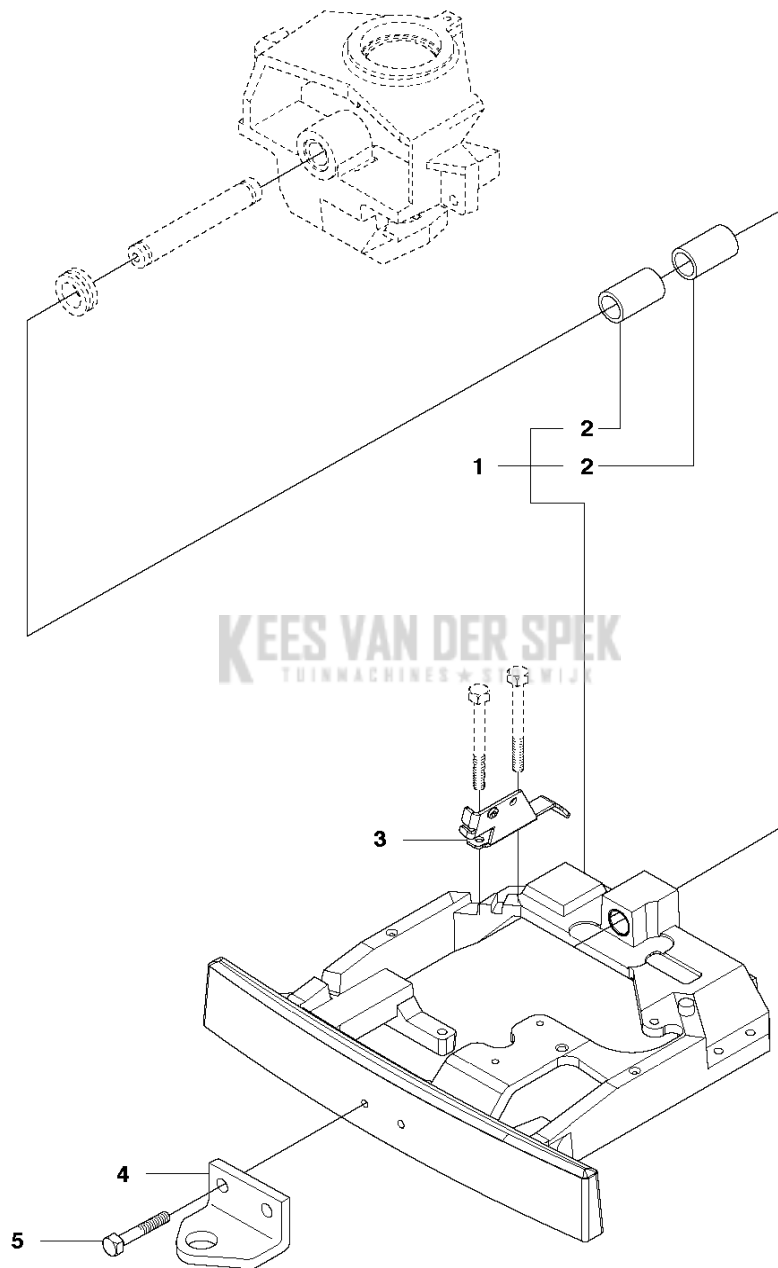

CHASSIS, REAR - 1

RIDERS

PXM_REF	PXM_PARTNO	DESCRIPTION	PXM_REMARK	QTY
1	582244601	BEVESTIGING		1
2	506986102	GLIDLAGER		2
3	544262101	BEVESTIGING		1
4	506889901	HAAK		1
5	725249371	SCHROEF EHHM		2