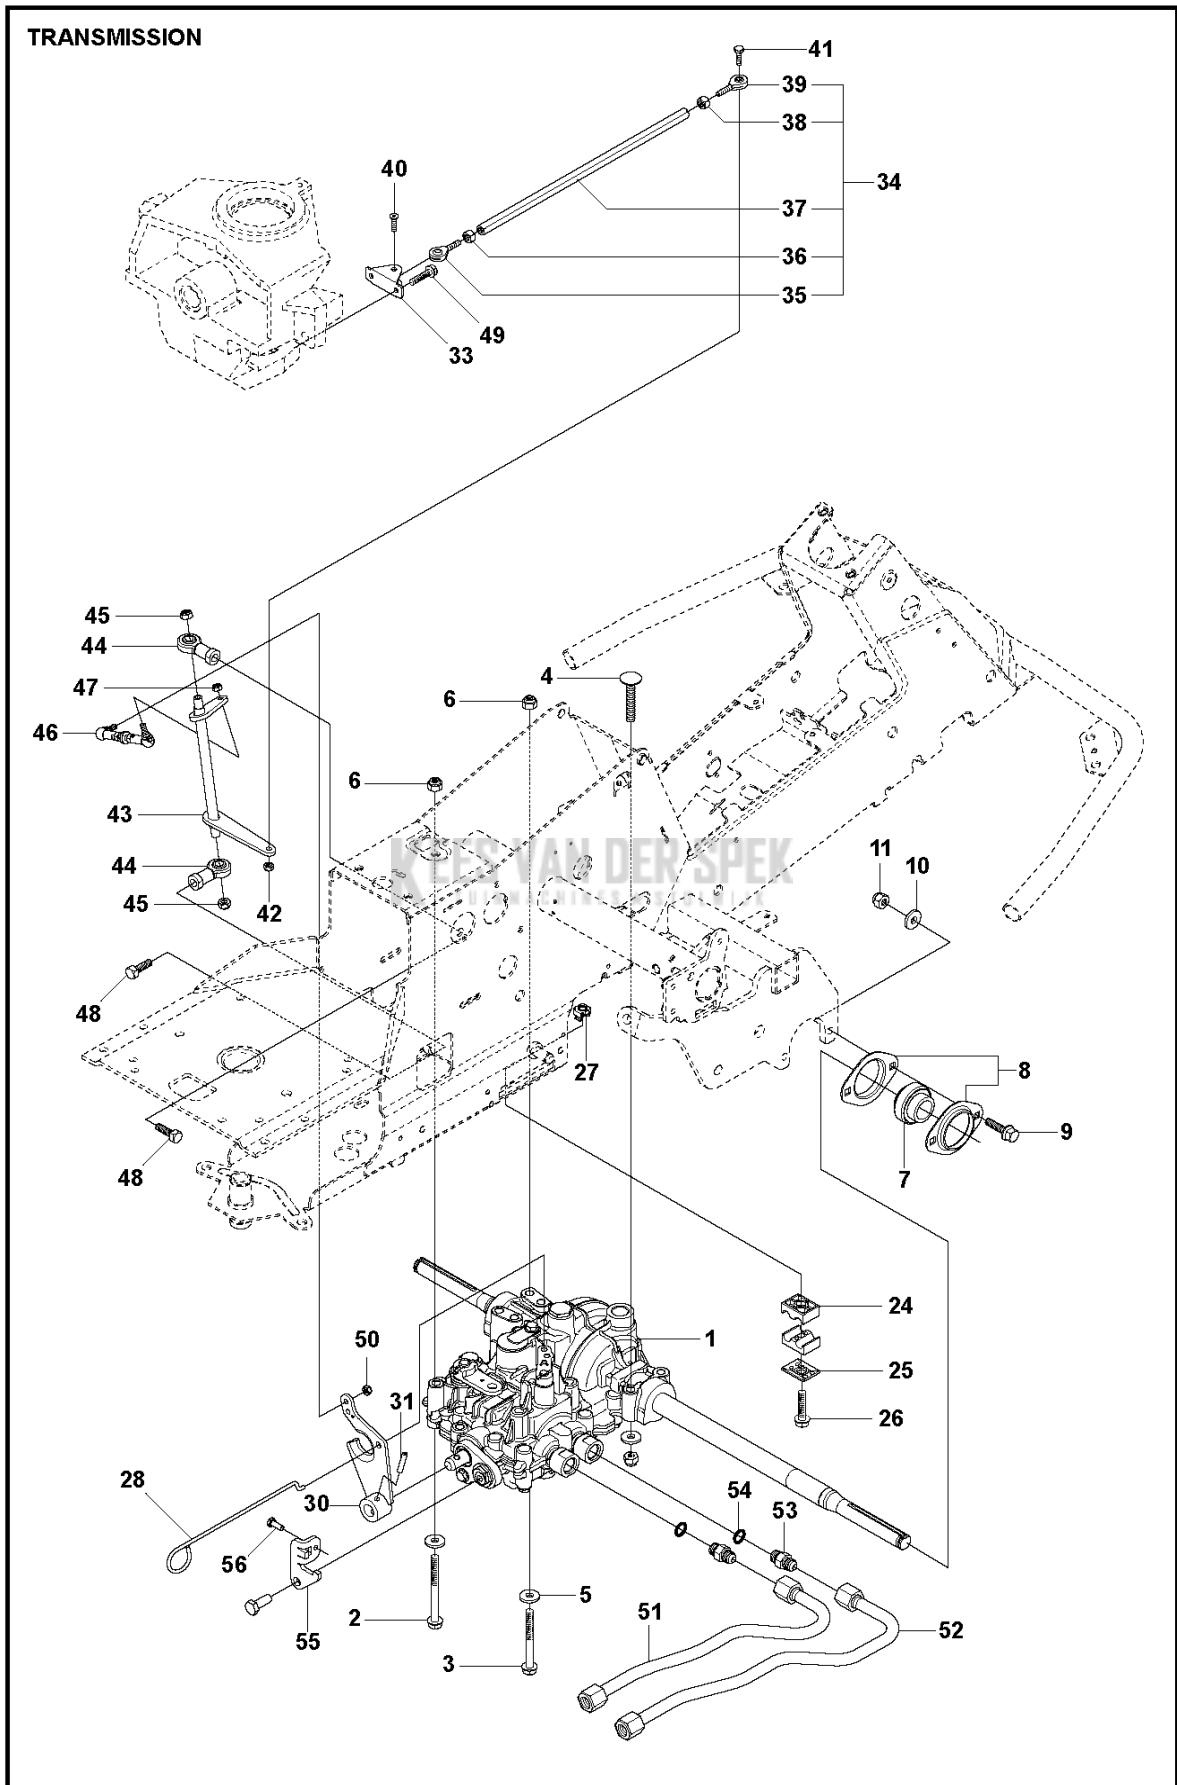

RIDERS

PXM_REF	PXM_PARTNO	DESCRIPTION	PXM_REMARK	QTY
1	575484301	TRANSMISSIE		1
2	725246751	SCHROEF EHHM		1
3	725246451	SCHROEF EHHM		1
4	535423803	SCHROEF RSQM		1
5	734116401	RING		3
6	732211801	LOCK NUT		3
7	544008902	LAGER		1
8	544009002	LAGERHUIS		2
9	506570105	SCHROEF EHHFM		2
10	734116401	RING		2
11	732211801	LOCK NUT		2
24	544373302	PIJPHOUDER		1
25	544373802	DEKPLAAT		1
26	506570107	SCHROEF EHHFM		1
27	544811701	MOER IN KOOI		1
28	535499701	ARM		1
30	578291901	HEFBOOM		1
31	721434701	SPANSTIFT		1
33	535492802	BEVESTIGING		1
34	544456703	STANG		1
35	535486602	STANGEINDE		1 34
36	503221018	ZESKANT MOER		1 34
37	535486503	STANG		1 34
38	731231601	ZESKANT MOER		1 34
39	535486601	STANGEINDE		1 34
40	544841701	SCREW		1
41	725237071	SCHROEF EHHM		1 34
42	732211601	LOCK NUT		1
43	592910901	HEFBOOM		1
44	506951701	STANGEINDE		2
45	732211801	LOCK NUT		2
46	544441901	REGELBARE STANG		1
47	732211601	LOCK NUT		1
48	725249371	SCHROEF EHHM		2
49	725236651	HEXAGONAL SCREW M6X12		2
50	732211601	LOCK NUT		3
51	544808001	HYDROLISCHE PIJ		2
52	544807901	HYDROLISCHE PIJ		2
53	535426806	PIJPKOPPELING		2
54	592954301	PAKKING		2
55	578047801	BEVESTIGING		1
56	725236861	SCHROEF EHHFT		1

KEES VAN DER SPEK
TILBURGSE WERKSPUNNEN B.V.