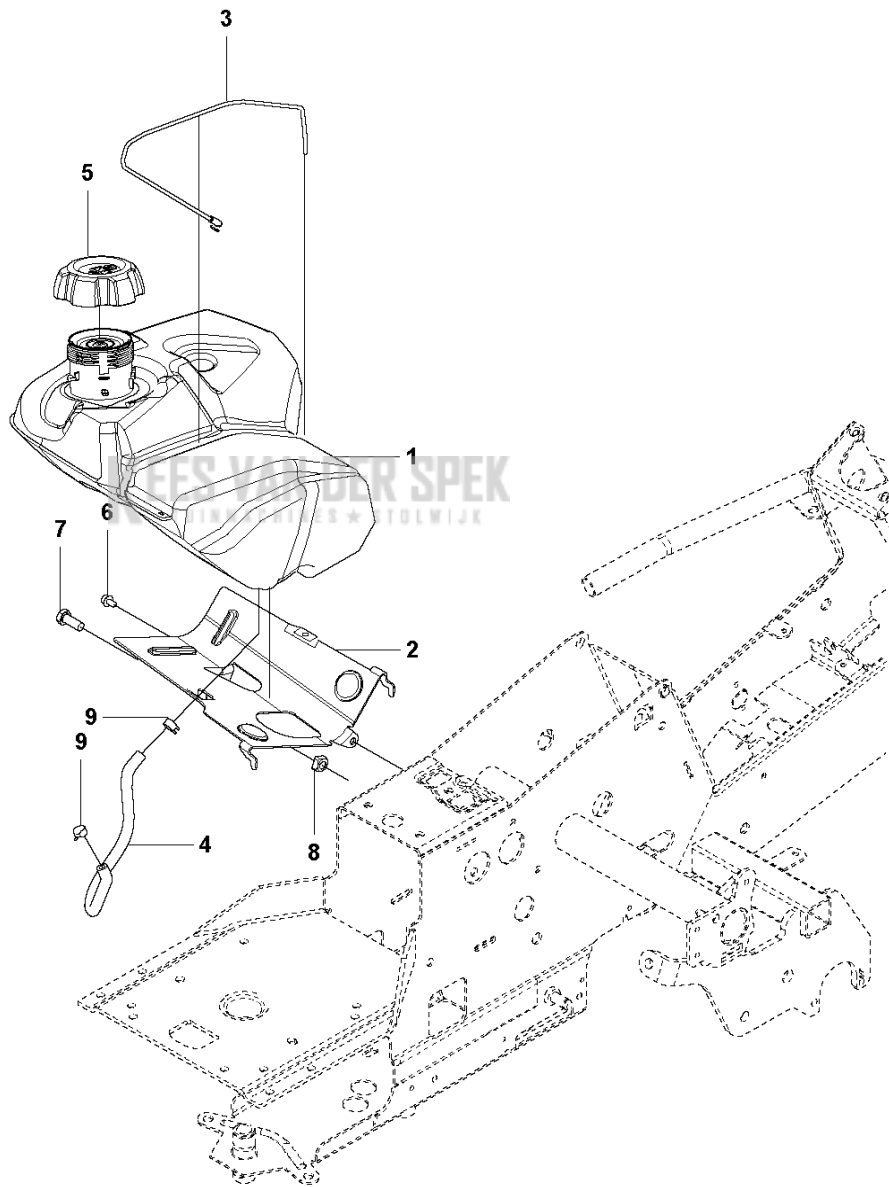

FUEL SYSTEM

RIDERS

PXM_REF	PXM_PARTNO	DESCRIPTION	PXM_REMARK	QTY
1	577915001	BRANDSTOFTANK		1
2	578053801	BEVESTIGING		1
3	578261501	KABEL		1
4	504800010	BRANDSTOFSLANG		1
5	584248702	FUEL CAP		1
6	725236461	SCHROEF EHHFT		1
7	725249371	SCHROEF EHHM		1
8	732211601	LOCK NUT		1
9	535469701	HOSE BRACE		2