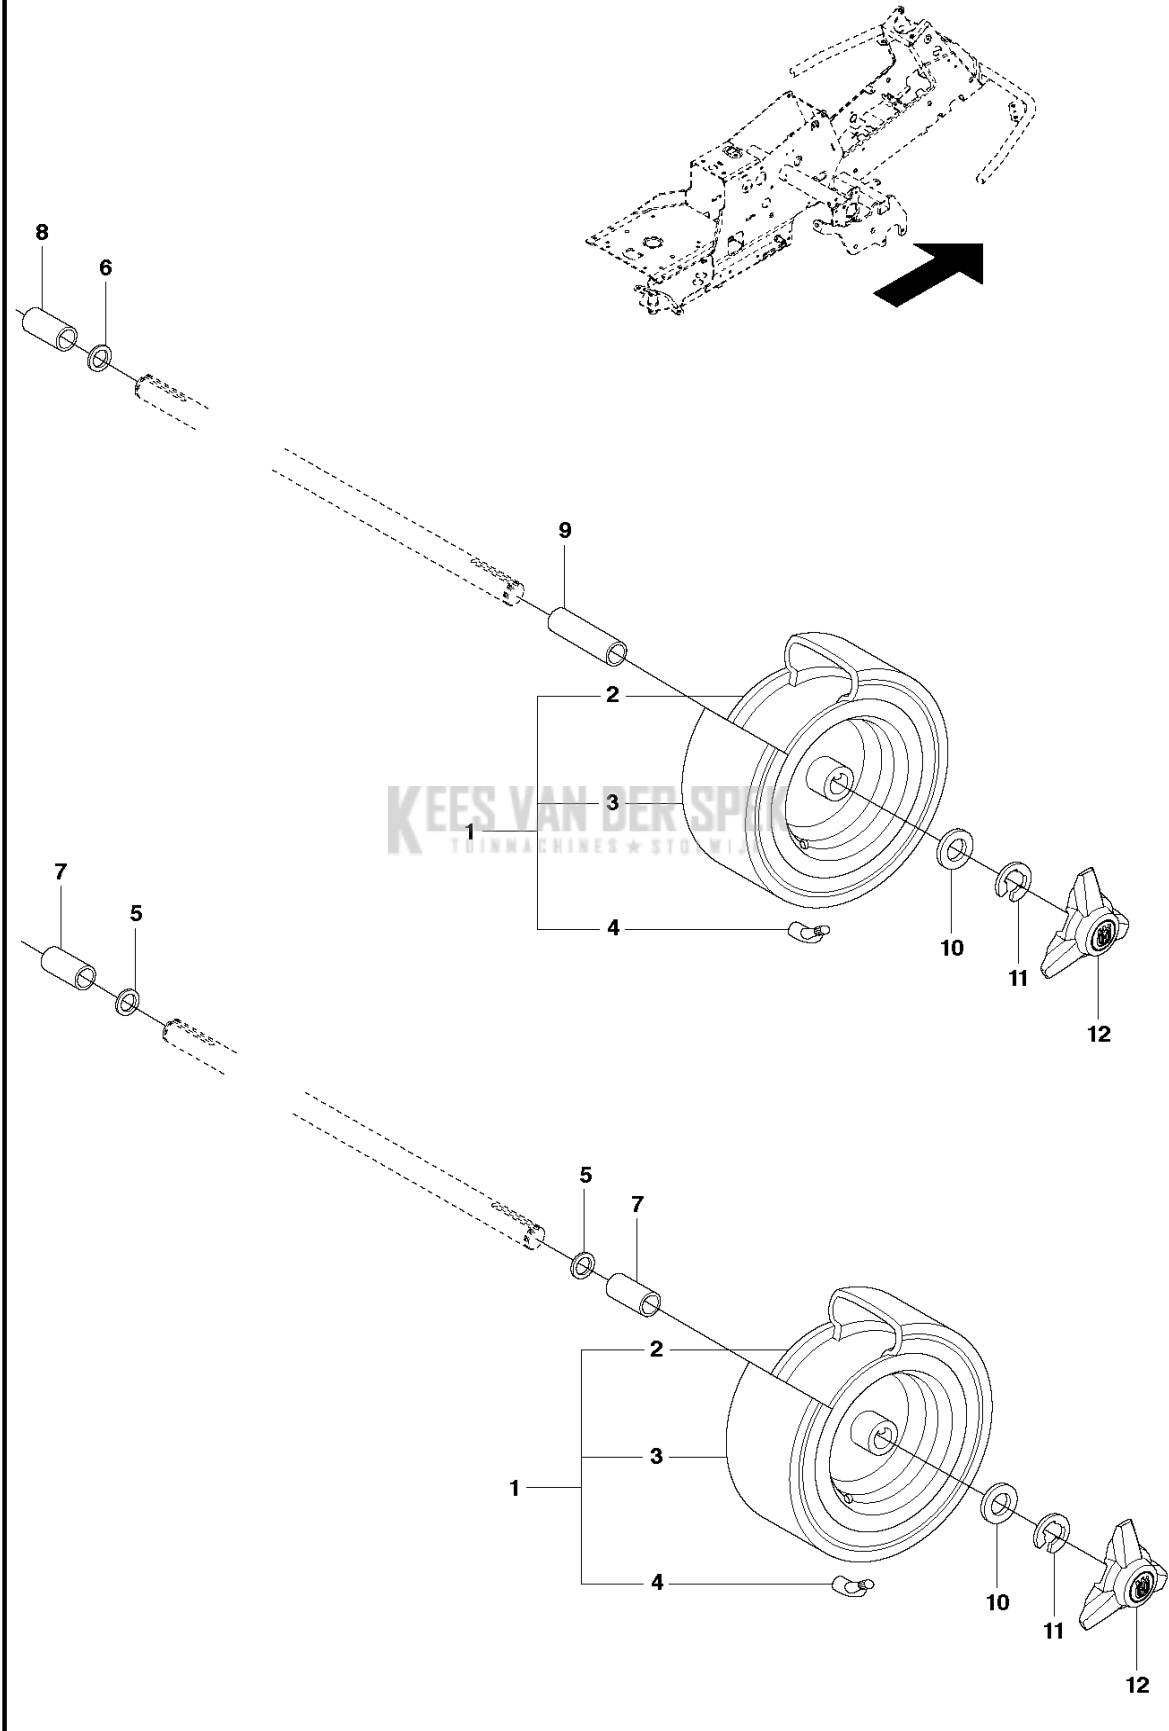

WHEELS & TIRES

RIDERS

PXM_REF	PXM_PARTNO	DESCRIPTION	PXM_REMARK	QTY
1	523012602	WIEL		4
2	523034801	VELG		1 1
3	523034602	BAND		1 1
4	523034701	VENTIEL		1 1
5	506504803	RING		2
6	506945801	RING		1
7	506596203	AFSTANDHULS		2
8	544132601	HULS		1
9	544132602	HULS		1
10	506504805	RING		4
11	506899001	E-CLIP		4
12	544353501	NAAFDOP		4