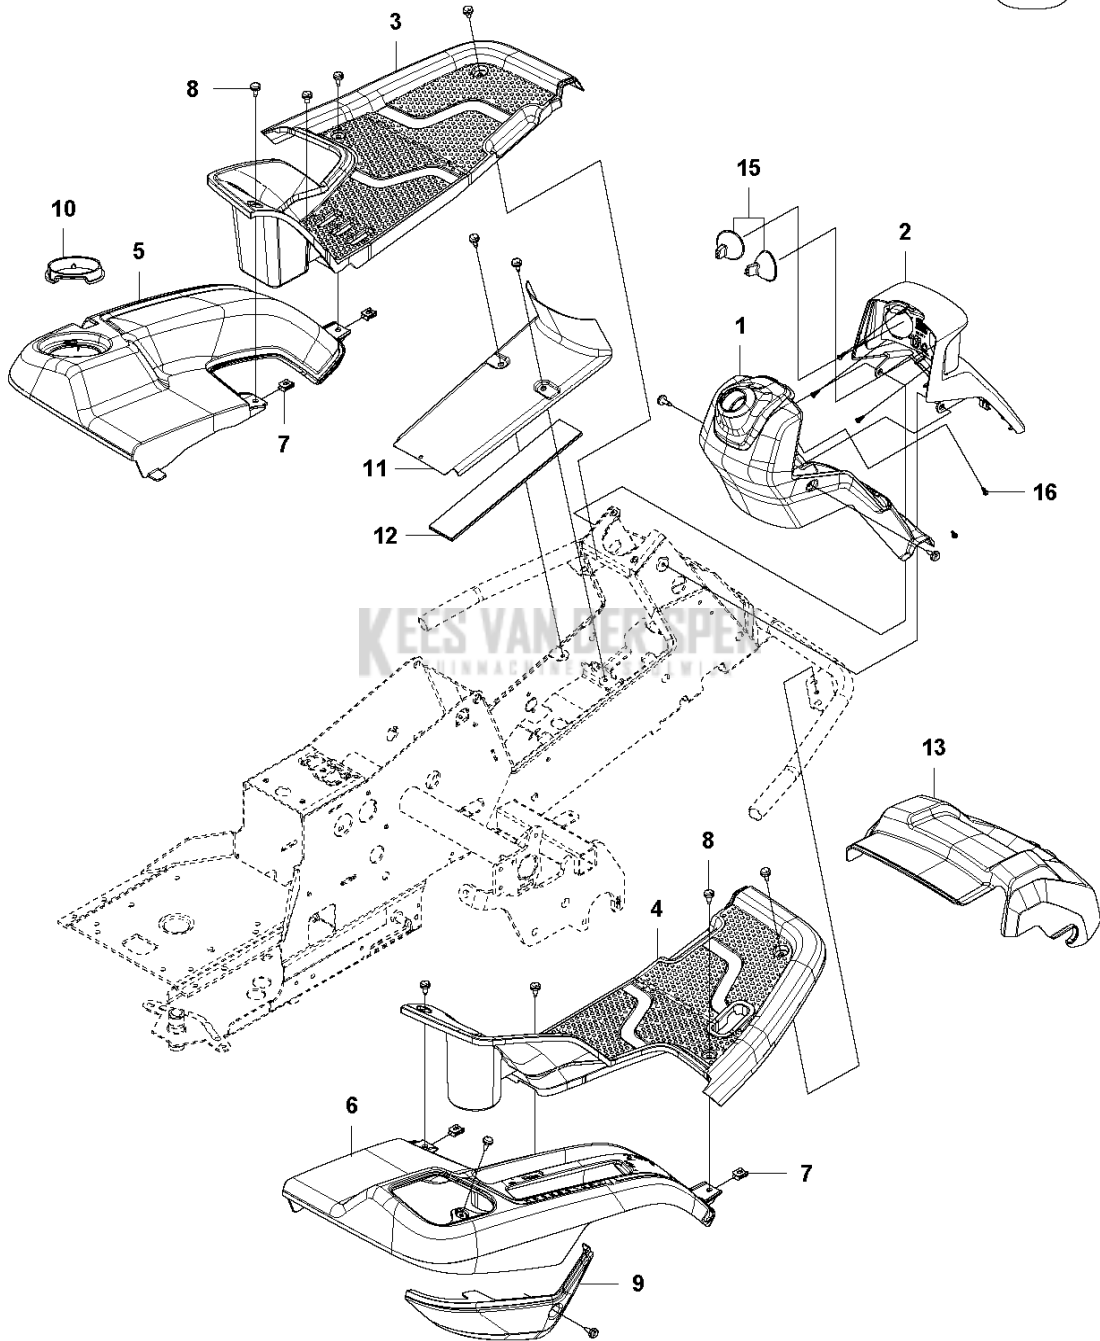

## RIDERS

---

PXM_REF	PXM_PARTNO	DESCRIPTION	PXM_REMARK	QTY
1	577704101	DEKSEL		1
2	590964201	DEKSEL		1
3	577729301	FOOT PLATE		1
4	577729401	FOOT PLATE		1
5	577729501	SPATBORD		1
6	577729601	SPATBORD		1
7	535429101	MOER MET VEER		4
8	544400501	SCREW		14
9	577737501	BEDIENINGS KAP		1
10	577764501	LOCK NUT		1
11	544239201	DEKSEL		1
12	584260101	MAT		1
13	578776301	UNIT DEKSEL		1
14	576973401	STICKER		1
15	582214201	LAMP		2
16	504610901	SCHROEF ITXPANT		5