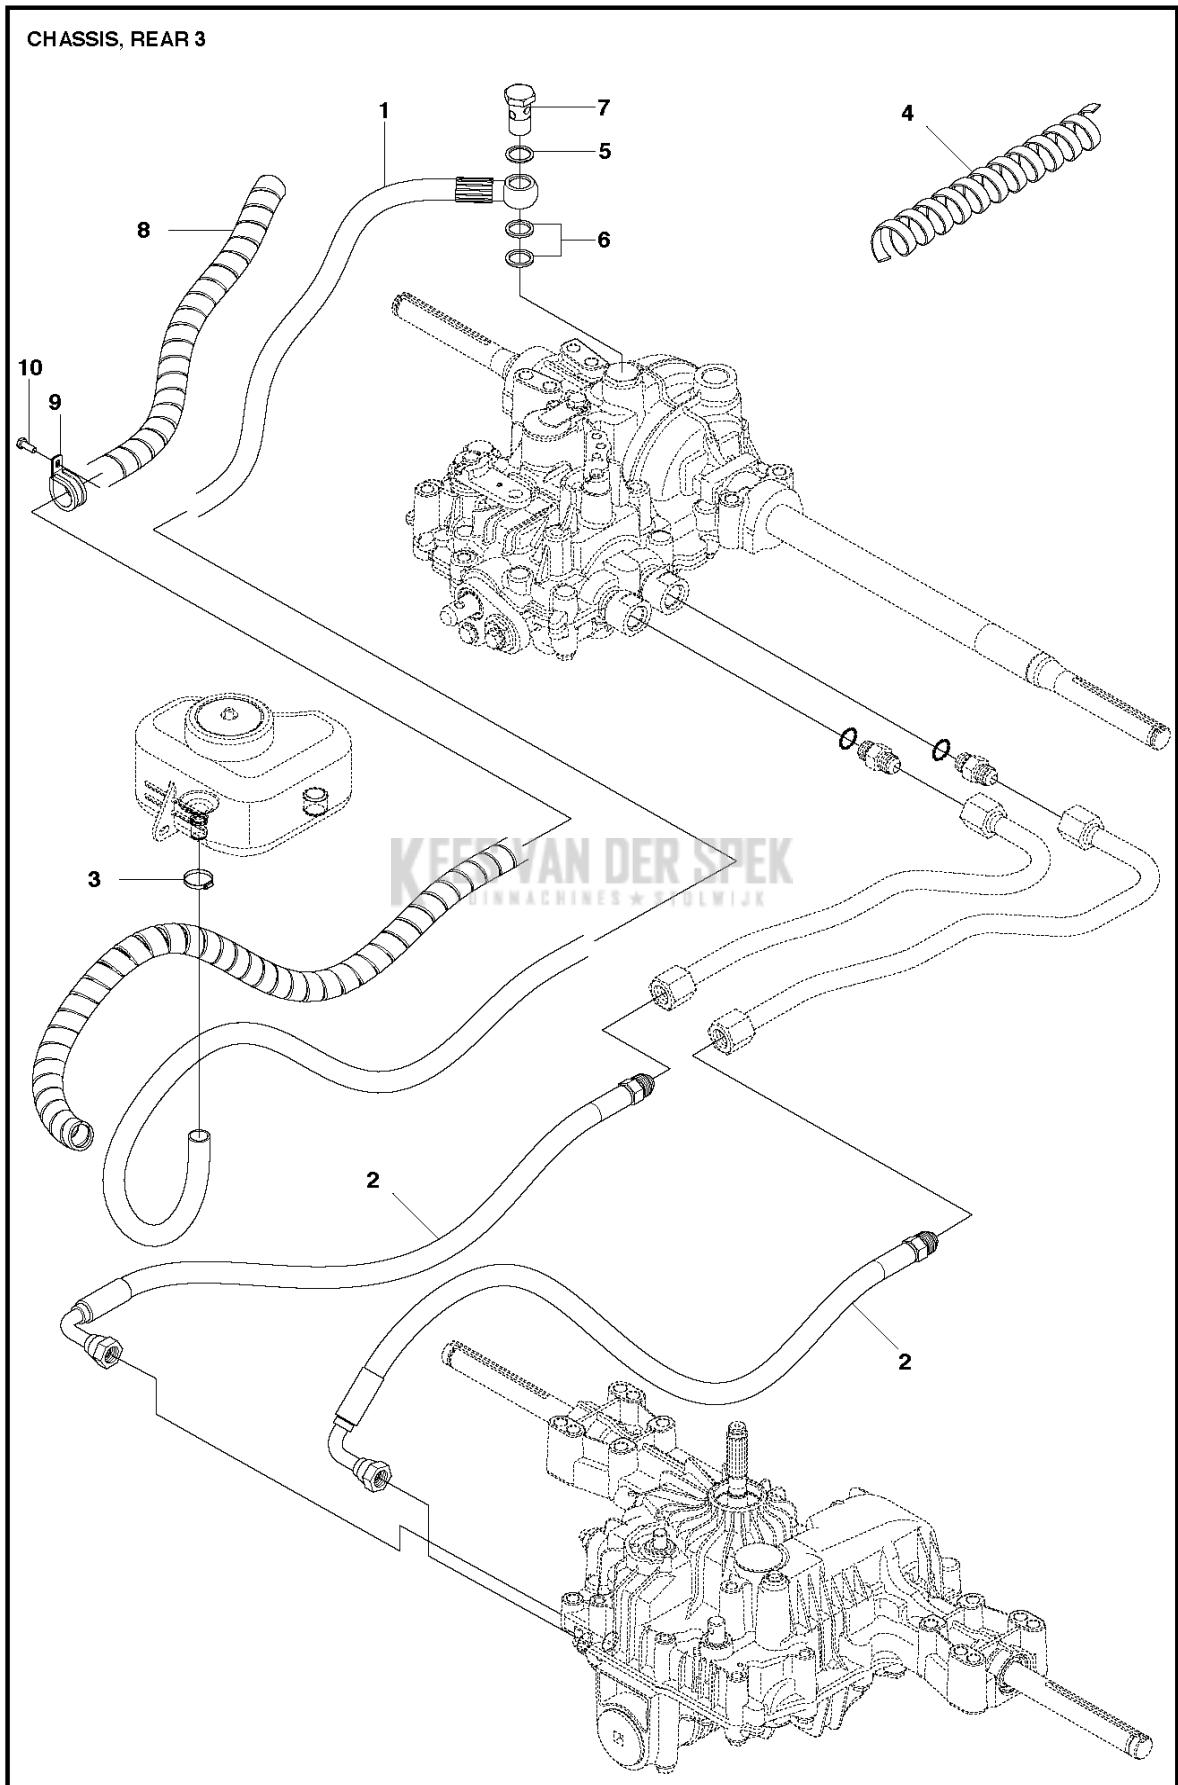

RIDERS

PXM_REF	PXM_PARTNO	DESCRIPTION	PXM_REMARK	QTY
1	578295003	HYDRAULIEKSLANG		1
2	544456403	HYDRAULIEKSLANG		2
3	505131101	SLANGKLEM		1
4	544026601	SLANGBESCHERMING		1
5	544010001	PAKKING		1
6	544010003	PAKKING		2
7	544020501	PIJPKOPPELING		1
8	544026607	SLANGBESCHERMING		1
9	574531201	SLANGKLEM		1
10	725236861	SCHROEF EHHFT		1