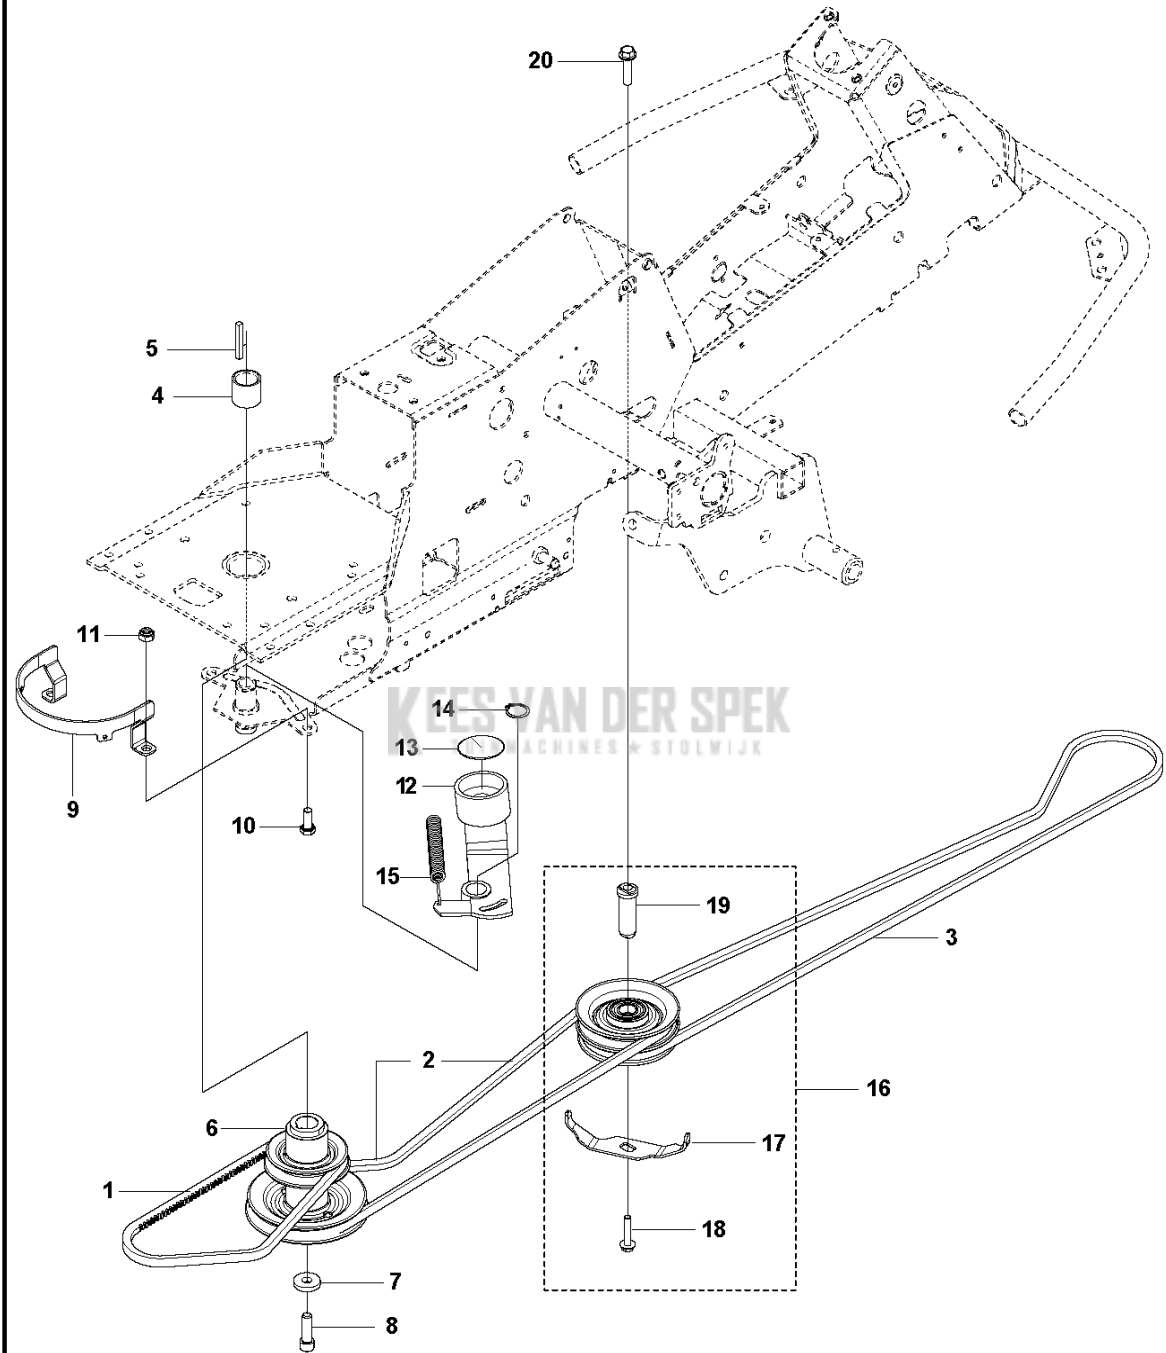

TRANSMISSION

RIDERS

PXM_REF	PXM_PARTNO	DESCRIPTION	PXM_REMARK	QTY
1	589531201	RIEM		1
2	589530401	RIEM		1
3	594977801	RIEM		1
4	506509201	AFSTANDHULS		1
5	506555901	KEG		1
6	535482401	POELIE		1
7	506597501	RING		1
8	506556002	SCREW UNC		1
9	587425201	RIEMGELEIDER		1
10	725249371	SCHROEF EHHM		2
11	732212051	MOER		2
12	535484401	RIEMSPANNER COMPL.		1
13	535485001	AFDICHTING		1
14	735312600	BORGCLIP		1
15	506665601	VEER		1
16	581916301	POELIE		1
17	544405301	RIEMGELEIDER		1 16
18	586320401	SCREW		1 16
19	581916401	AS		1 16
20	506675402	SCHROEF EHHFM		1