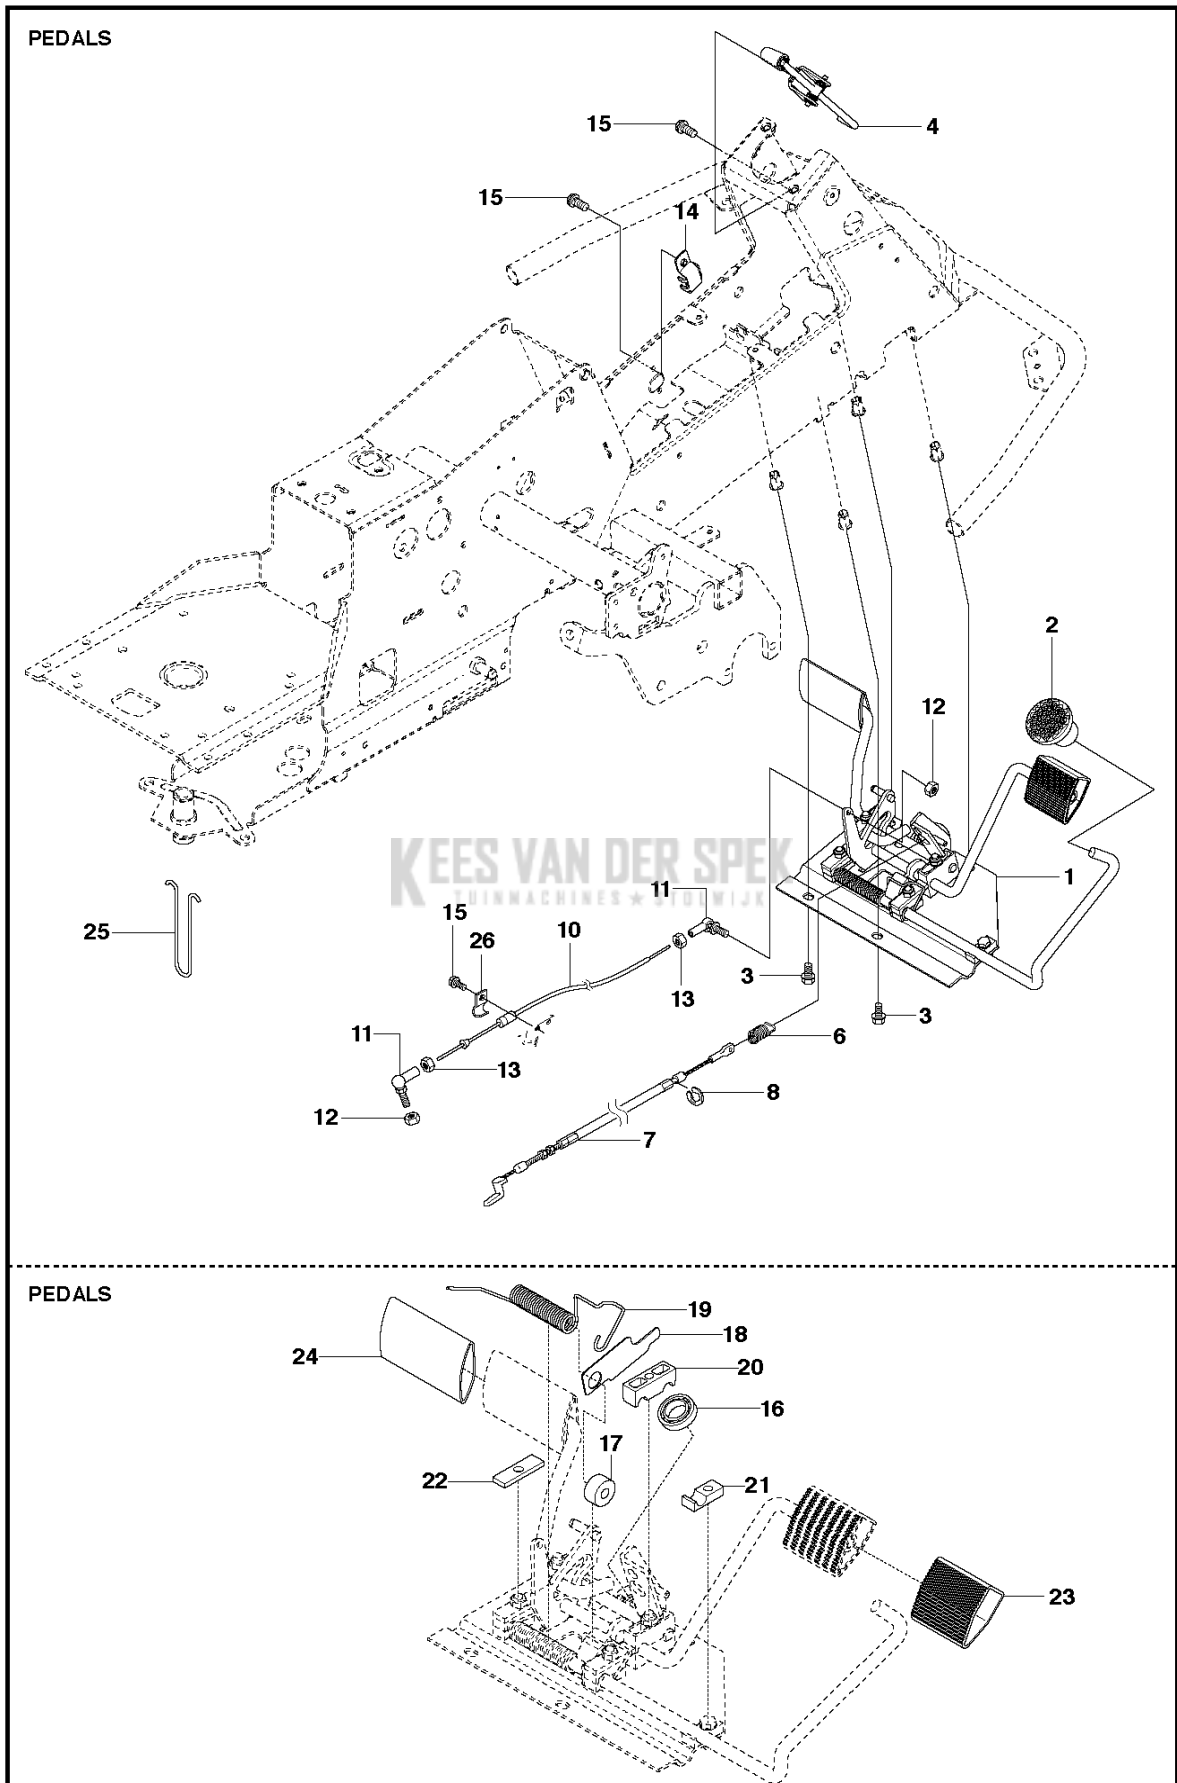

RIDERS

PXM_REF	PXM_PARTNO	DESCRIPTION	PXM_REMARK	QTY
1	586969301	PEDAALPLAAT COMPL.		1
2	586727401	KNOP		1
3	506570104	SCHROEF EHI-FM		4
4	544403101	REMHEFBOOM COMPL.		1
6	506946301	REMVEER		1
7	576712101	REM KABEL		1
8	735310920	E-CLIP		1
10	574411202	BEDIENINGS KABEL		1
11	578776801	KOGELGEWRICHT		2
12	732211601	LOCK NUT		2
13	731231401	ZESKANT MOER		2
14	522430801	BEVESTIGING		1
15	725236461	SCHROEF EHI-FT		4
16	738210204	KOGELLAGER		1
17	535480201	ROL		1
18	535480601	BESCHERMINGSPLAAT		1
19	535480701	VEER		1
20	535480801	LAGERBLOK		4
21	535480901	LAGERBLOK		5
22	535481001	VERSTEVIINGSPLAAT		3
23	586966401	PEDAAL		1
24	586966402	PEDAAL		1
25	506576402	KABELHOUDER		1
26	506566501	KLEM		1