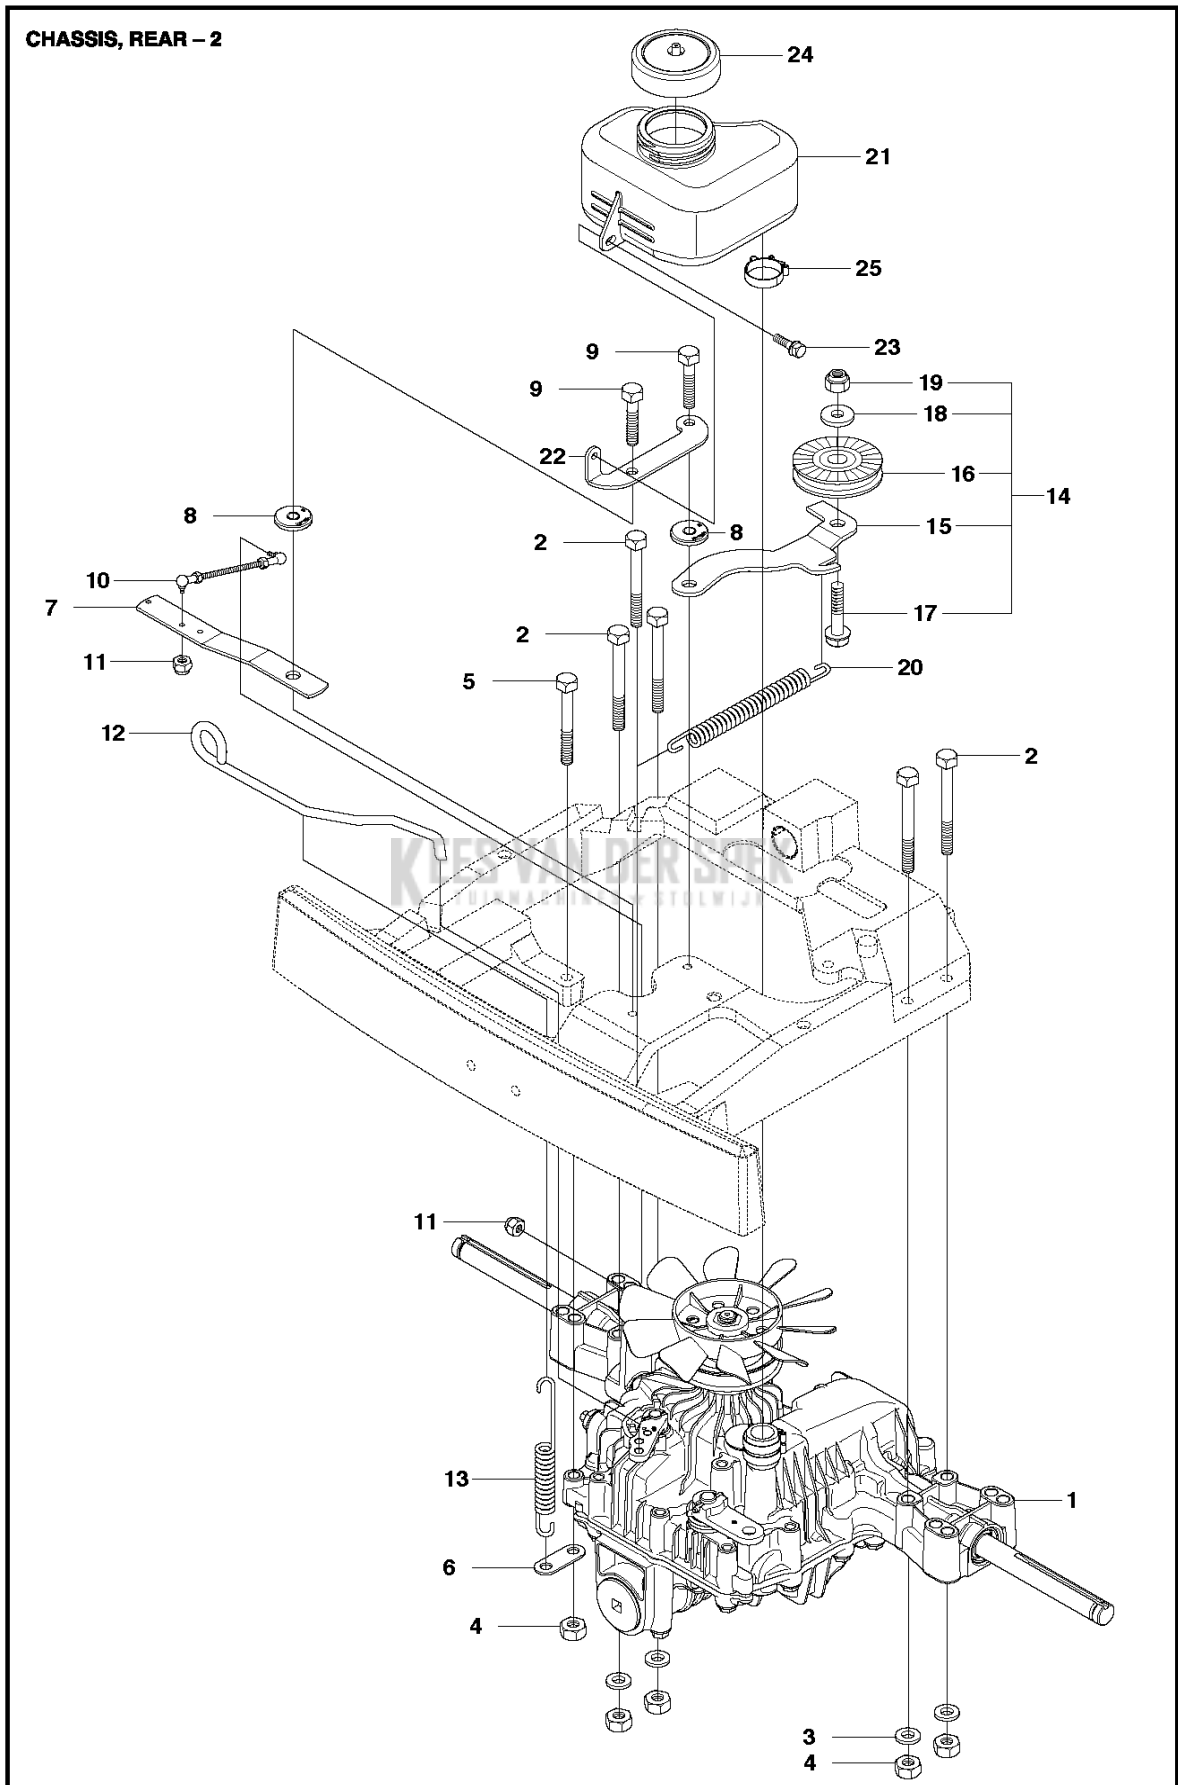

CHASSIS, REAR - 2

RIDERS

PXM_REF	PXM_PARTNO	DESCRIPTION	PXM_REMARK	QTY
1	590716801	TRANSMISSIE		1
2	725246751	SCHROEF EHHM		5
3	734116401	RING		4
4	731231801	ZESKANT MOER		5
5	725246251	SCHROEF EHHM		1
6	506599301	SCHAKEL		1
7	579596801	HEFBOOM		1
8	584288604	RING		2
9	725245171	SCHROEF EHHM		2
10	506987501	REGELBARE STANG		1
11	732211401	LOCK NUT		2
12	506988201	FRIKOPPLINGSSTANG		1
13	506834301	VEER		1
14	506988401	RIEMSPANNER COMPL.		1
15	588740401	RIEMSPANNER		1 14
16	506946901	POELIE		1 14
17	725245571	SCHROEF EHHM		1 14
18	734116441	RING		1 14
19	732211801	LOCK NUT		1 14
20	506988601	VEER		1
21	544100101	EXPANSIEVAT		1
22	544121701	BEVESTIGING		1
23	725236461	SCHROEF EHHFT		1
24	506673301	TANKDEKSEL COMPL.		1
25	505131102	SLANGKLEM		1