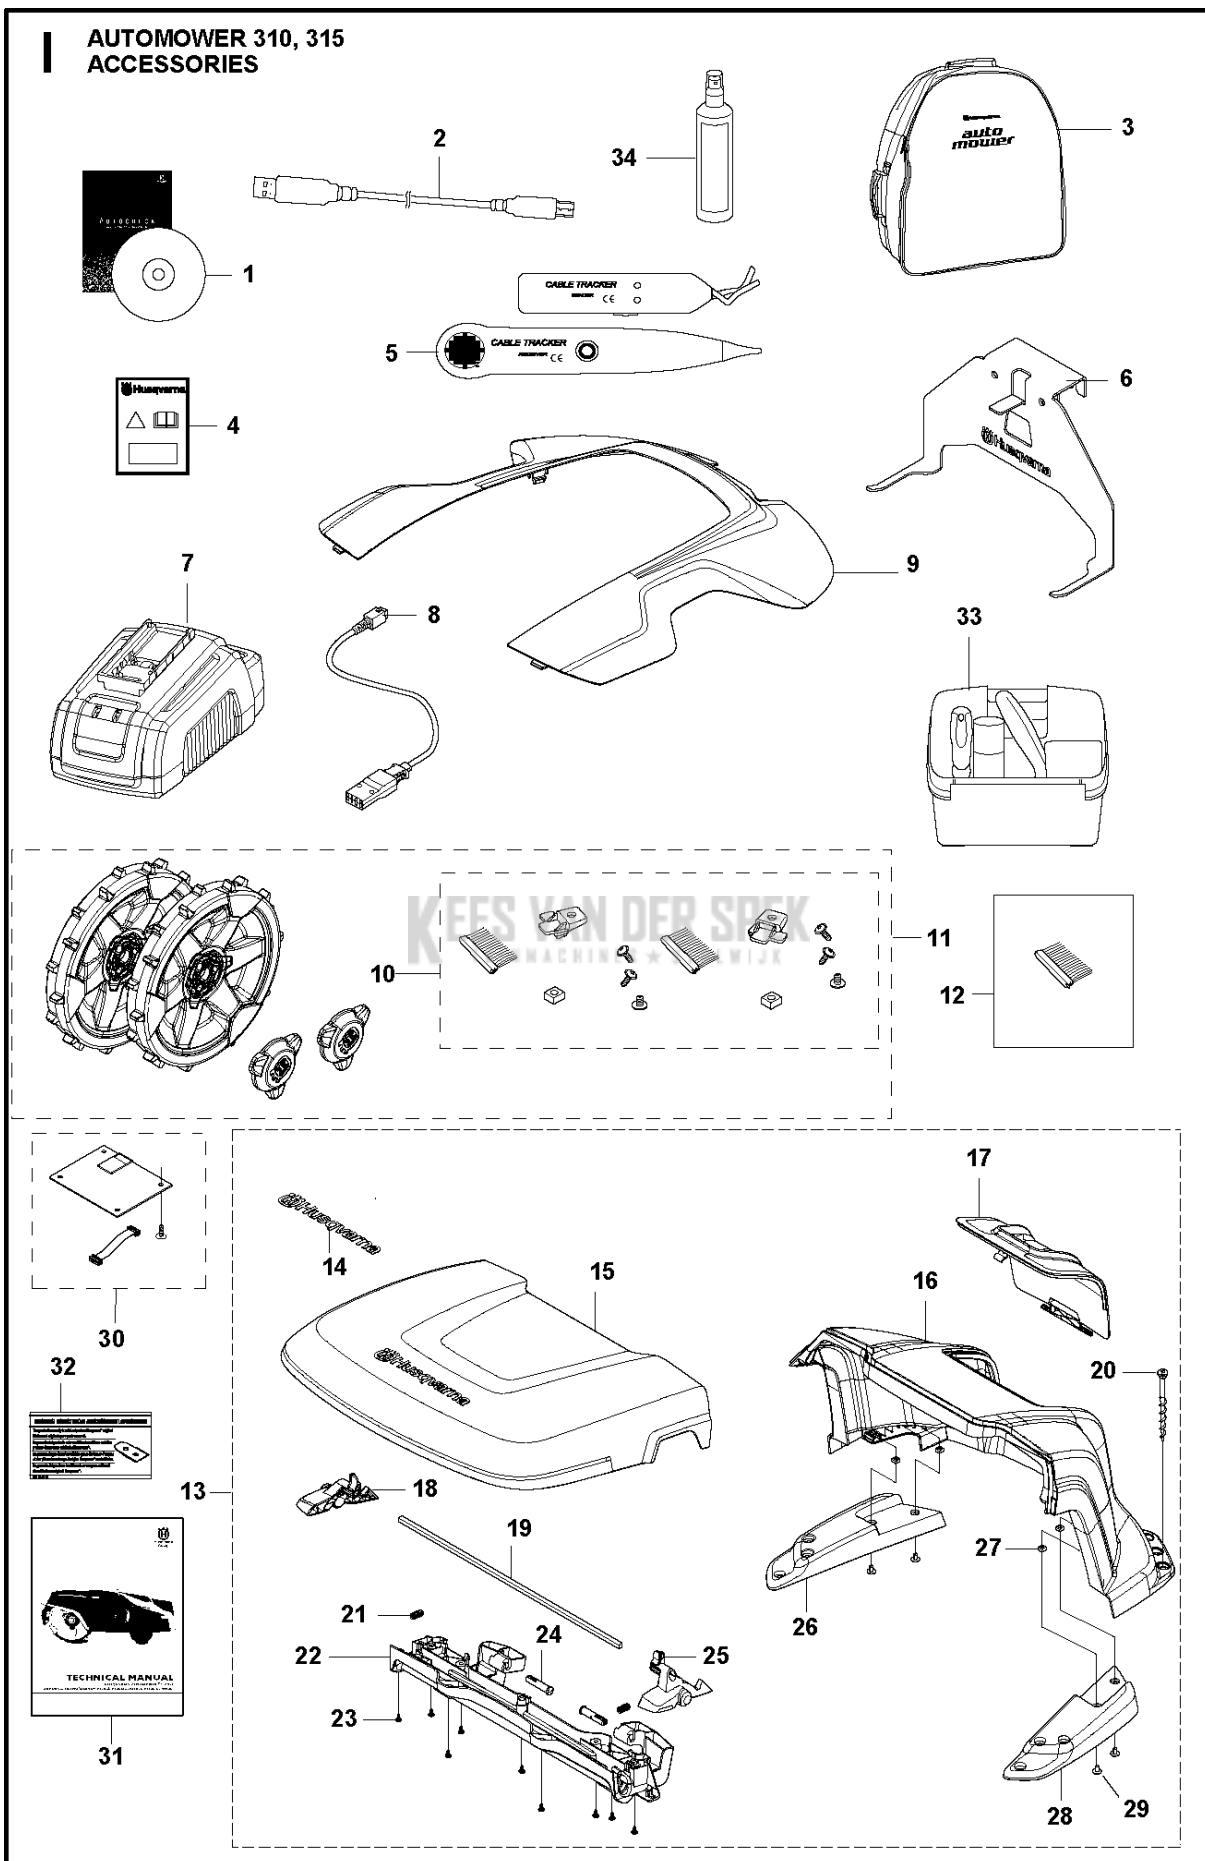

**AUTOMOWER 310, 315
ACCESSORIES**

ACCESSOIRES

AUTOMOWER 315, 2020-

Referentie	Onderdeel nr	Omschrijving	Opmerking	Aant KIT al
31	115820396	TBD	Technical Handbook -310, 315, Sileno: Spanish (USA)	1
1	577 85 81-03	DVD	DVD Autocheck EXP	1
2	577 51 81-02	KABEL	Service Cable (USB)	1
3	522 91 67-01	TAS	Bag	1
4	580 68 95-02	PLAATJE	Warranty Seal 1pcs	1
5	577 60 68-01	TESTUITRUSTING	Interruption Detector	1
6	587 22 40-01	WALL HANGER	Wallhanger 310/315	1
7	588 40 84-01	OPLADER	Quick Charger with Battery Test	1
8	588 20 26-01	KABEL COMPL.	Cable Quick Charger	1
9	587 23 58-01	BODY KIT	Top Cover Grey	1
9	587 23 58-02	BODY KIT	Top Cover White	1
9	587 23 58-03	BODY KIT	Top Cover Orange	1
10	587 23 57-01	BORSTELSET	Wheel Brush KIT (Holder x2, Brush x6)	1
11	587 23 53-01	WHEEL KIT	Terrain KIT (Brush KIT + Rear wheels)	1
12	505 13 28-03	BORSTEL	Brush, 6 pcs	1
13	587 23 61-01	HUIS	House KIT	1
14	577 46 90-01	STICKER	Decal	1
15	585 32 35-01	DEKSEL	Lid	1
16	586 99 38-01	DEKSEL	Cover Base	1
17	585 32 36-01	LUIK	Hatch	1
18	585 32 40-02	HENDEL	Handle Left	1
19	585 32 41-01	STANG	Rod	1
20	575 23 86-01	SCREW KIT	Screw KIT, 6 pcs	1
21	580 51 14-01	VEER	Spring	2
22	585 34 16-01	BALK	Beam	1
23	575 54 33-14	SCREW	Screw	9
24	585 34 15-01	SCHANIERPEN	Hinge Pin	2
25	585 32 40-01	HENDEL	Handle Right	1
26	585 32 38-02	STEUN	Support Left	1
27	503 22 66-01	MOER 4-KANT	Square Nut	4
28	585 32 38-01	STEUN	Support Right	1
29	535 12 93-03	SCHROEF IHANM	Screw	4
30	586 66 23-05	GPS MODULE	AMC - Automower Connect KIT	1
31	115 82 03-01	WERKPLAATSHANDBOEK	Technical Handbook -310, 315, Sileno: Swedish	1
31	115 82 03-06	WERKPLAATSHANDBOEK	Technical Handbook -310, 315, Sileno: Danish	1
31	115 82 03-11	WERKPLAATSHANDBOEK	Technical Handbook -310, 315, Sileno: Finnish	1
31	115 82 03-21	WERKPLAATSHANDBOEK	Technical Handbook -310, 315, Sileno: Norwegian	1
31	115 82 03-26	WERKPLAATSHANDBOEK	Technical Handbook -310, 315, Sileno: English	1
31	115 82 03-31	WERKPLAATSHANDBOEK	Technical Handbook -310, 315, Sileno: French	1
31	115 82 03-36	WERKPLAATSHANDBOEK	Technical Handbook -310, 315, Sileno: Dutch	1
31	115 82 03-41	WERKPLAATSHANDBOEK	Technical Handbook -310, 315, Sileno: Italian	1
31	115 82 03-46	WERKPLAATSHANDBOEK	Technical Handbook -310, 315, Sileno: Spanish	1
31	115 82 03-51	WERKPLAATSHANDBOEK	Technical Handbook -310, 315, Sileno: German	1
31	115820356	TBD	Technical Handbook -310, 315, Sileno: Russian	1
31	115820358	TBD	Technical Handbook -310, 315, Sileno: Hungarian	1
31	115820359	TBD	Technical Handbook -310, 315, Sileno: Portuguese	1
31	115820361	TBD	Technical Handbook -310, 315, Sileno: Polish	1