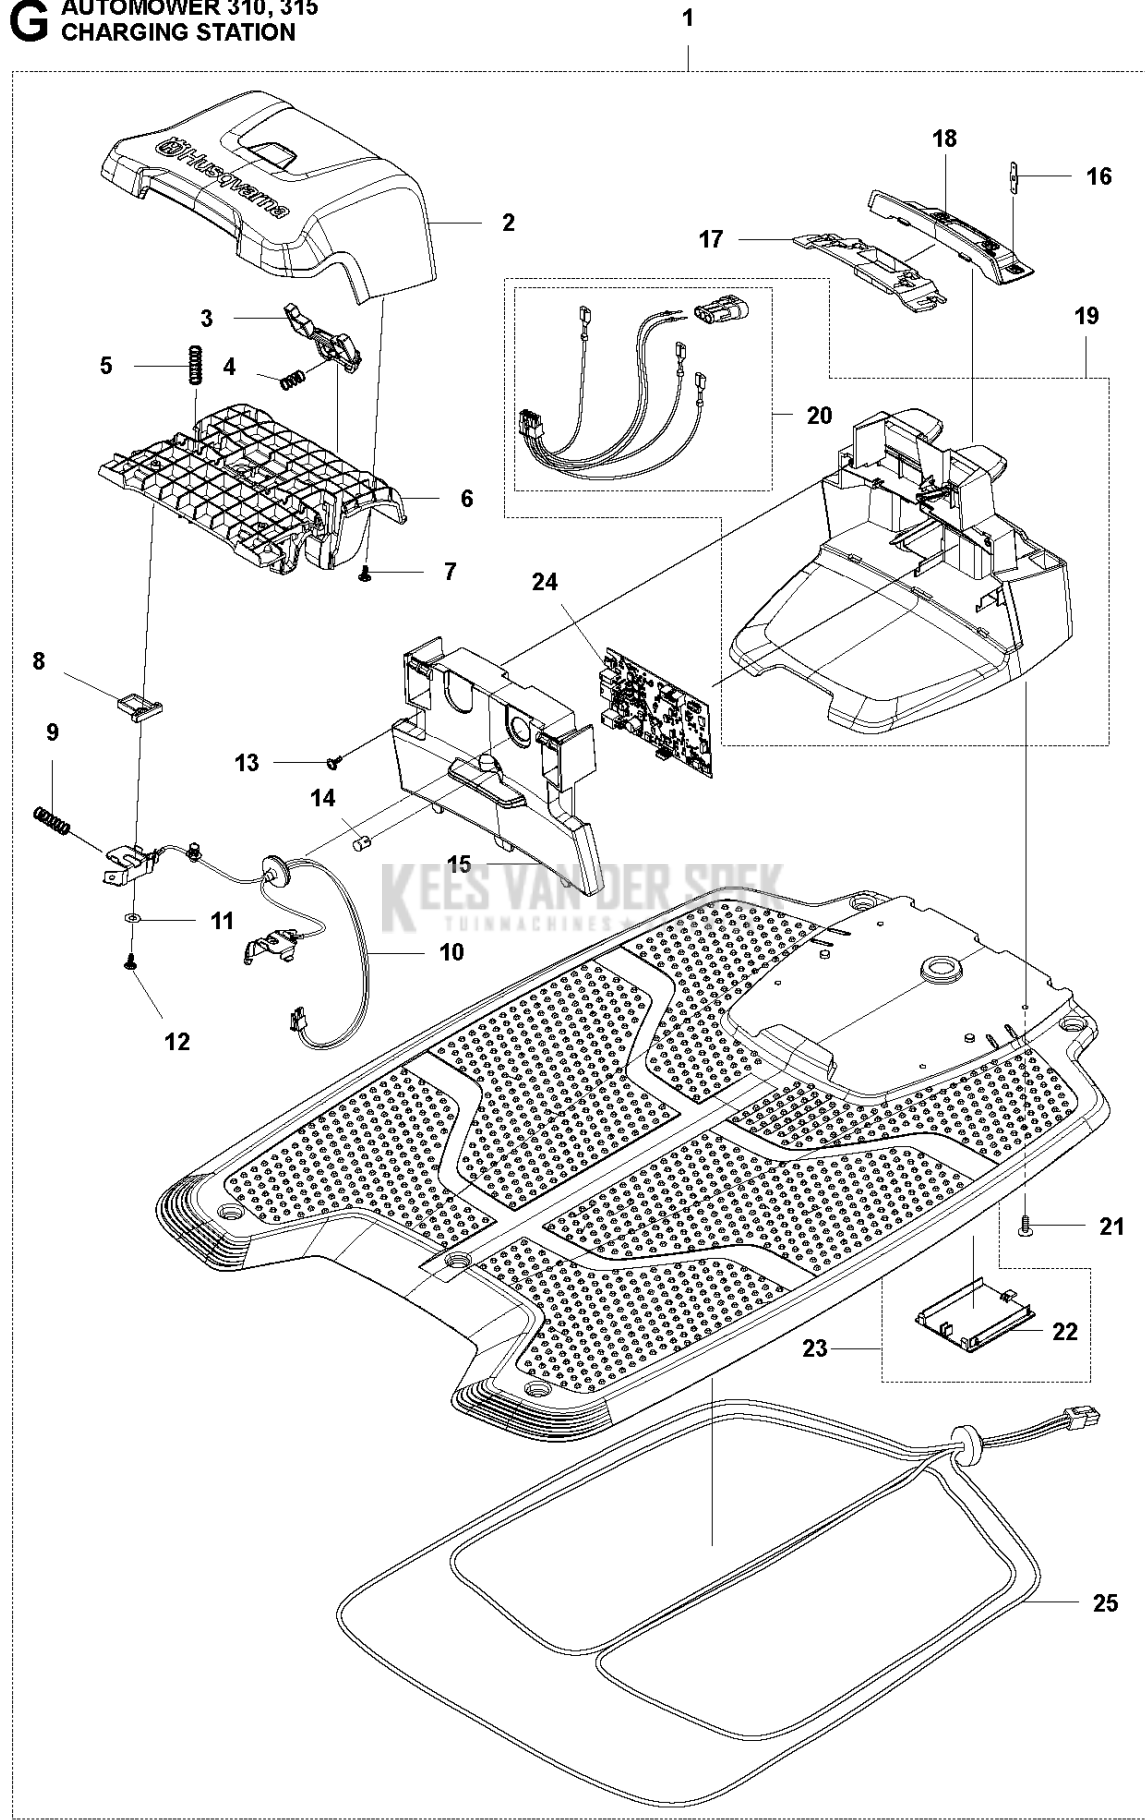

G AUTOMOWER 310, 315
CHARGING STATION

Referentie	Onderdeel nr	Omschrijving	Opmerking	Aant KIT al
1	585 16 40-02	LAADSTATION	Charging Station	1
2	585 07 11-02	KAP	Cap	1
3	579 46 24-02	KNOOP	Button - Release	1
4	574 48 70-01	VEER	Spring	1
5	580 51 14-01	VEER	Spring	2
6	579 45 80-04	FRAME	Frame	1
7	575 54 33-14	SCREW	Screw	4
8	579 46 05-01	AFSTANDRING	Distance	2
9	580 51 14-01	VEER	Spring	2
10	585 53 95-02	KABEL COMPL.	Loom Charging Contact	1
11	734 11 37-41	RING	Washer	2
12	575 54 33-14	SCREW	Screw	2
13	575 54 33-14	SCREW	Screw	2
14	590 21 72-01	LENS	Lens	1
15	585 07 14-01	DEKSEL	Lid	1
16	580 50 41-01	KLEM	Terminal	3
17	579 45 98-01	PAN	Panel	1
18	579 45 99-01	HOLDER	Holder	1
19	588 41 61-01	HUIS COMPL.	Housing	1
20	587 65 15-01	LOOM KIT	Loom	1
21	575 54 33-14	SCREW	Screw	4
22	585 91 93-01	DEKSEL	Cover	1
23	587 65 16-02	LAADCONTACT	Charging Plate KIT	1
24	592 90 93-02	PRINTPLAAT COMPL.	Printed Circuit ASSY	1
25	590 52 72-01	KABEL COMPL.		1 1