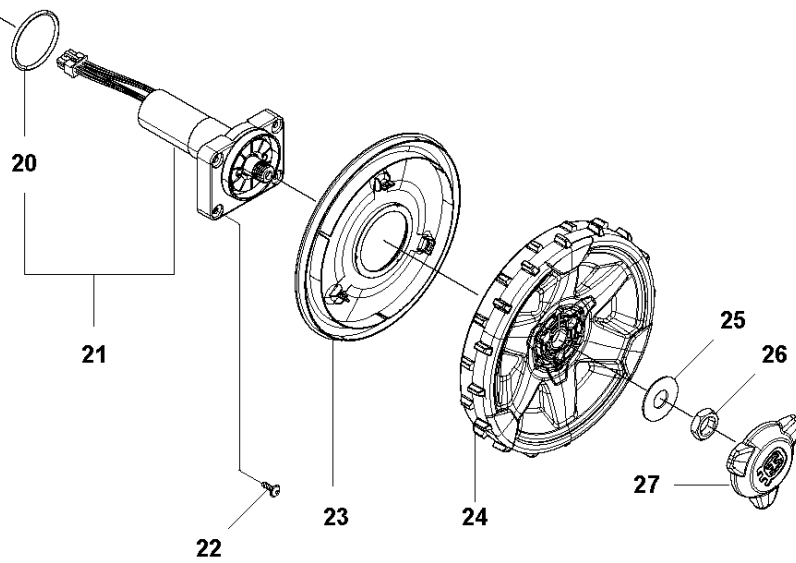

E AUTOMOWER 310, 315
WHEELS & TIRES

Referentie	Onderdeel nr	Omschrijving	Opmerking	Aant KIT al
1	587 65 19-01	WHEEL KIT	Front Wheel Assy	2
2	576 01 94-02	BORGRING	Lock Washer	2
3	585 19 68-01	RING	Washer	2
4	585 21 42-01	KOGELLAGER	Ball Bearing	2
5	585 21 42-01	KOGELLAGER	Ball Bearing	2
6	535 08 78-02	RING	Washer	2
7	585 19 68-01	RING	Washer	2
8	585 18 72-01	SPINDEL	Spindle	2
9	587 44 93-01	SHIELD KIT	Shield KIT	2
10	580 48 71-01	AFDICHTING	Sealing	2
11	585 21 42-01	KOGELLAGER	Ball Bearing	2
12	579 45 71-01	WIEL	Wheel Inside	2
13	574 44 98-01	WIEL	Wheel Tyre	2
14	580 44 51-01	O-RING	O-ring	2
15	585 21 42-01	KOGELLAGER	Ball Bearing	2
16	585 19 68-01	RING	Washer	2
17	576 01 94-01	BORGRING	Lock Washer	2
18	579 45 72-01	WIEL	Wheel Outside	2
19	575 54 33-14	SCREW	Screw	6
20	580 44 39-02	O-RING	O-ring	2
21	587 44 94-04	MOTOR KIT	Motor ASSY	1
22	574 45 01-01	SCHROEF ITXPANT	Screw	8
23	585 06 56-01	DEKSEL	Cover - Rear Wheel	2
24	590 21 75-01	WIEL	Rear Wheel	2
25	586 21 06-01	RING	Washer	2
26	731 43 24-01	DUNNE ZESKANTIGE MOER	Thin Nut	2
27	579 50 55-02	NAAFDOP	Hub Cap	2