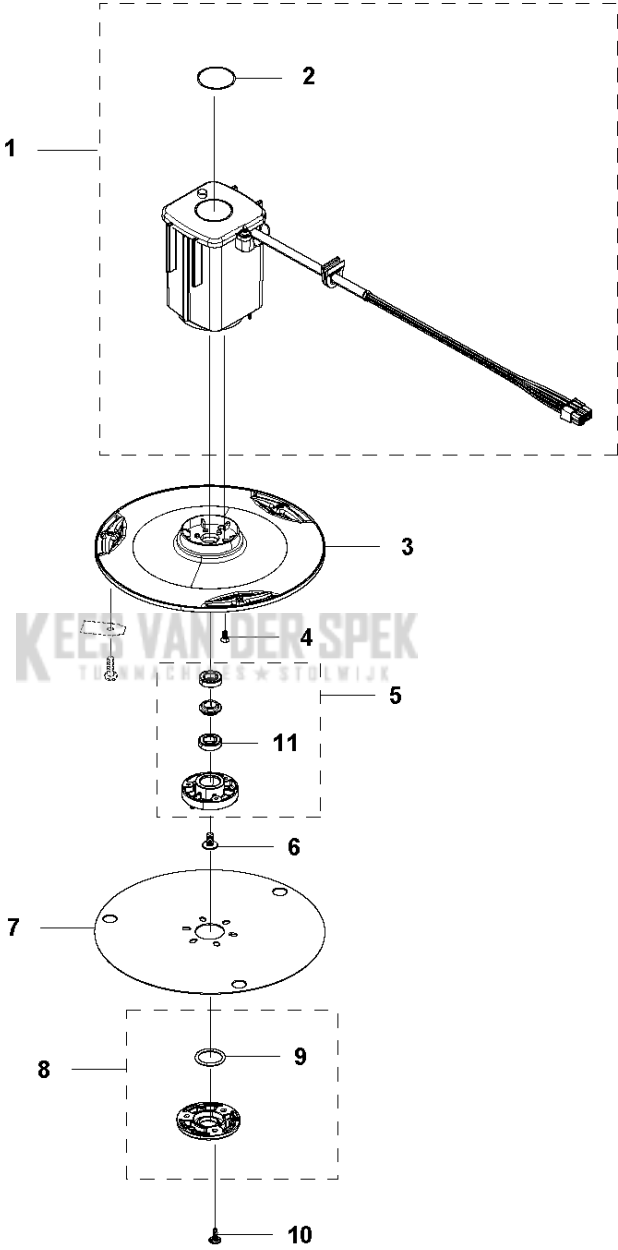

F AUTOMOWER 310, 315
BLADE MOTOR & CUTTING EQUIPMENT

Referentie	Onderdeel nr	Omschrijving	Opmerking	Aant KIT al
2	577 75 37-01	LUCHTFILTER	Air Filter	10
1	584 92 05-02	MOTOR COMPL.	Motor ASSY	1
3	585 29 69-02	ZAAGSCHIJF	Cutting Disk	1
4	590 50 87-01	SCREW	Screw	3
5	588 42 17-02	LAGERHUIS COMPL	Bearing Housing ASSY	1
6	535 07 60-01	SCREW	Screw	1
7	585 29 70-01	GLIJ PLAAT	Skid Plate	1
8	587 44 96-01	DEKSELSET	Bearing Cover	1
9	585 29 75-01	O-RING	O-Ring	1
10	575 54 33-14	SCREW	Screw	3
11	535 07 57-03	KOGELLAGER		1
11	593 08 08-01	KOGELLAGER	Tube 50 pcs	1