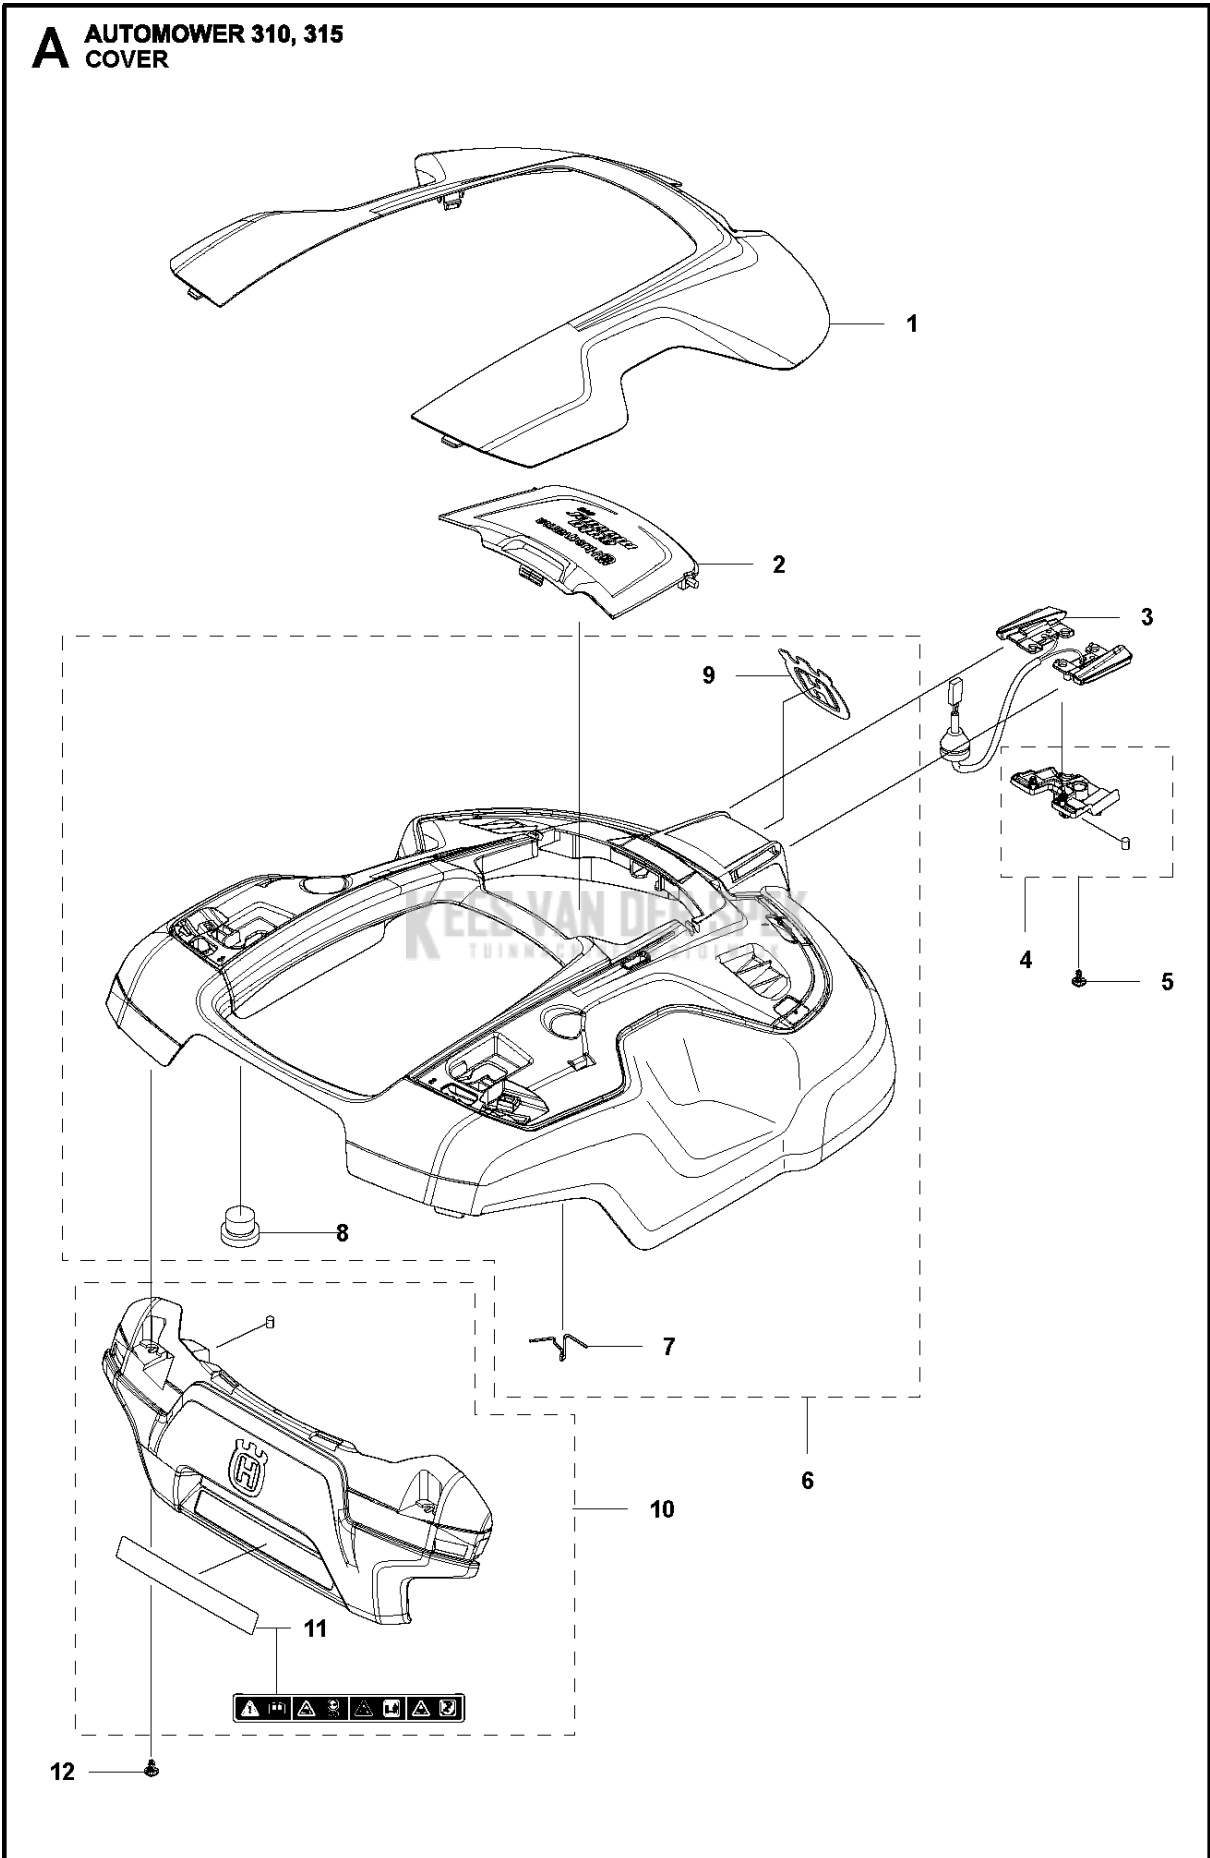

SPARE PARTS LIST

ROBOTIC LAWN MOWERS

AUTOMOWER 315, 2020-

A AUTOMOWER 310, 315
COVER

Referentie	Onderdeel nr	Omschrijving	Opmerking	Aant KIT al
1	587 23 58-01	BODY KIT	Top Cover Grey	1
1	587 23 58-02	BODY KIT	Top Cover White	1
1	587 23 58-03	BODY KIT	Top Cover Orange	1
2	585 53 81-01	KAP	Hood 310	1
2	585 53 81-02	KAP	Hood 315	1
3	585 53 92-04	KABEL COMPL.	Charging Plate Wiring	1
4	587 44 86-02	HOLDER KIT	Holder KIT	1
5	574 45 01-01	SCHROEF ITXPANT	Screw	1
6	587 44 85-01	BODY KIT	Body ASSY	1
7	587 41 94-02	VEER	Spring Hood	1
8	580 52 68-01	KAP	Cap Snaploc	3
9	574 38 21-01	STICKER	Crown	1
10	587 44 87-01	BUMPER	Bumper ASSY	1
11	586 35 97-01	PLAATJE	Label Warning	1
12	574 45 01-01	SCHROEF ITXPANT	Screw	2

C AUTOMOWER 310, 315
CENTER CONSOL

Referentie	Onderdeel nr	Omschrijving	Opmerking	Aant KIT al
1	587 65 13-01	HATCH KIT	Hatch KIT	1
2	585 27 56-01	KNOOP	Stop Button	1
3	585 27 59-01	SLOT	Lock	1
4	585 25 54-01	TORSIEVEER	Torsion Spring	1
5	576 24 22-01	VEER	Spring	3
6	574 48 03-02	SCHAKELAAR	Switch	1
7	585 27 57-01	STEUN	Support Rear	1
8	575 54 33-14	SCREW	Screw	2
9	584 97 45-01	TOETSENBORD	"Keyboard 2.1"" Display 310"	1
9	584 97 46-01	TOETSENBORD	"Keyboard 2.8"" Display 315"	1
10	587 44 90-01	DEKSELSET	"Cover KIT 2.1"" Display 310"	1
10	587 44 90-02	DEKSELSET	"Cover KIT 2.8"" Display 315"	1
11	574 87 47-08	AFDICHTINGSSTRIP	Sealing Strip (1 pcs, 5 mm)	1
12	592 91 01-01	PRINTPLAAT COMPL.	"PCBA MMI 2.1"" Display 310"	1
12	592 91 02-01	PRINTPLAAT COMPL.	"PCBA MMI 2.8"" Display 315"	1
13	501 10 61-01	SUPPORT KIT	Support KIT	1
14	575 54 33-14	SCREW	Screw	2