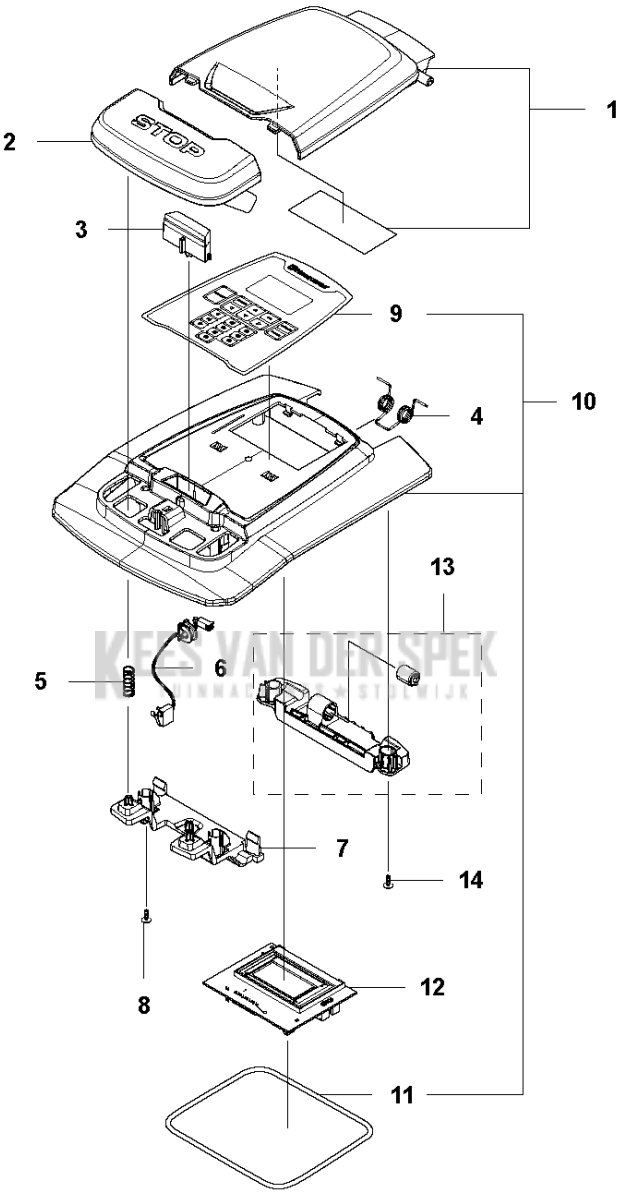

SPARE PARTS LIST

ROBOTIC LAWN MOWERS

AUTOMOWER 315, 2019-

A AUTOMOWER 310, 315
COVER

Referentie	Onderdeel nr	Omschrijving	Opmerking	Aant KIT al
1	587 23 58-01	BODY KIT	Top Cover Grey	1
1	587 23 58-02	BODY KIT	Top Cover White	1
1	587 23 58-03	BODY KIT	Top Cover Orange	1
2	585 53 81-01	KAP	Hood 310	1
2	585 53 81-02	KAP	Hood 315	1
3	585 53 92-04	KABEL COMPL.	Charging Plate Wiring	1
4	587 44 86-02	HOLDER KIT	Holder KIT	1
5	574 45 01-01	SCHROEF ITXPANT	Screw	1
6	587 44 85-01	BODY KIT	Body ASSY	1
7	587 41 94-02	VEER	Spring Hood	1
8	580 52 68-01	KAP	Cap Snaploc	3
9	574 38 21-01	STICKER	Crown	1
10	587 44 87-01	BUMPER	Bumper ASSY	1
11	586 35 97-01	PLAATJE	Label Warning	1
12	574 45 01-01	SCHROEF ITXPANT	Screw	2

C AUTOMOWER 310, 315
CENTER CONSOL

Referentie	Onderdeel nr	Omschrijving	Opmerking	Aant KIT al
1	587 65 13-01	HATCH KIT	Hatch KIT	1
2	585 27 56-01	KNOOP	Stop Button	1
3	585 27 59-01	SLOT	Lock	1
4	585 25 54-01	TORSIEVEER	Torsion Spring	1
5	576 24 22-01	VEER	Spring	3
6	574 48 03-02	SCHAKELAAR	Switch	1
7	585 27 57-01	STEUN	Support Rear	1
8	575 54 33-14	SCREW	Screw	2
9	584 97 45-01	TOETSENBORD	"Keyboard 2.1"" Display 310"	1
9	584 97 46-01	TOETSENBORD	"Keyboard 2.8"" Display 315"	1
10	587 44 90-01	DEKSELSET	"Cover KIT 2.1"" Display 310"	1
10	587 44 90-02	DEKSELSET	"Cover KIT 2.8"" Display 315"	1
11	574 87 47-08	AFDICHTINGSSTRIP	Sealing Strip (1 pcs, 5 mm)	1
12	592 91 01-01	PRINTPLAAT COMPL.	"PCBA MMI 2.1"" Display 310"	1
12	592 91 02-01	PRINTPLAAT COMPL.	"PCBA MMI 2.8"" Display 315"	1
13	501 10 61-01	SUPPORT KIT	Support KIT	1
14	575 54 33-14	SCREW	Screw	2