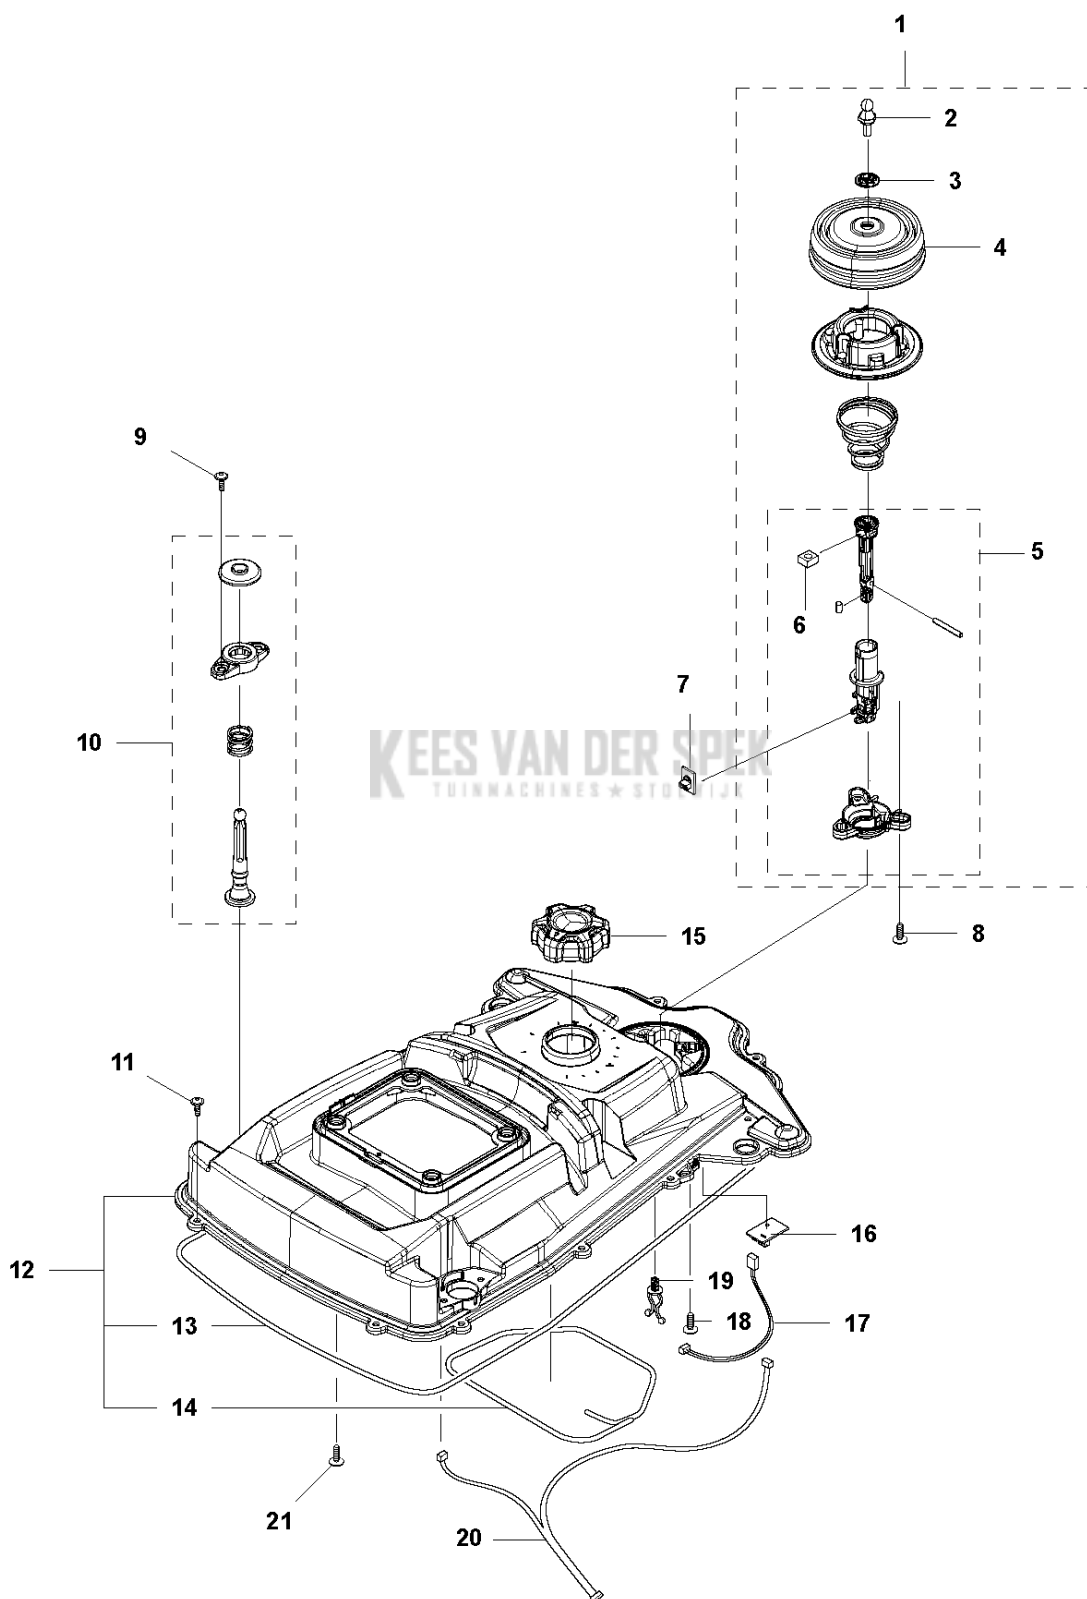

B AUTOMOWER 310, 315
CHASSIS UPPER

Referentie	Onderdeel nr	Omschrijving	Opmerking	Aant KIT al
1	581 62 09-03	JOYSTICK KIT	Joystick KIT Front	1
2	580 52 67-01	TAPEIND	Stud	1
3	579 52 57-01	RING	Washer	1
4	579 47 46-01	BALG	Bellows	1
5	587 44 88-02	JOYSTICK KIT	Joystick ASSY	1
6	503 22 66-01	MOER 4-KANT	Square Nut	1
7	592 85 23-01	PRINTPLAAT COMPL.	PCBA Lift Sensor	1
8	575 54 33-14	SCREW	Screw	3
9	574 45 01-01	SCHROEF ITXPANT	Screw	4
10	594 05 86-01	JOYSTICK ASSY	Joystick KIT Rear	2
11	574 45 01-01	SCHROEF ITXPANT	Screw	12
12	587 44 89-02	CHASSIS KIT	Chassis KIT	1
13	574 87 47-09	AFDICHTINGSSTRIP	Sealing Strip (1 pcs, 5 mm)	1
14	574 87 47-08	AFDICHTINGSSTRIP	Sealing Strip (1 pcs, 5 mm)	1
15	585 28 14-01	KNOP	Knob	1
16	592 90 95-01	PRINTPLAAT COMPL.	PCBA Collision Sensor	1
17	585 20 85-01	HANDVAT	Loom Lift-Collision	1
18	574 45 01-01	SCHROEF ITXPANT	Screw	3
19	580 68 29-01	HOLDER	Holder Twist Lock	3
20	588 79 78-01	BEKABELING COMPL.	Loom	1
21	574 45 01-01	SCHROEF ITXPANT	Screw	4