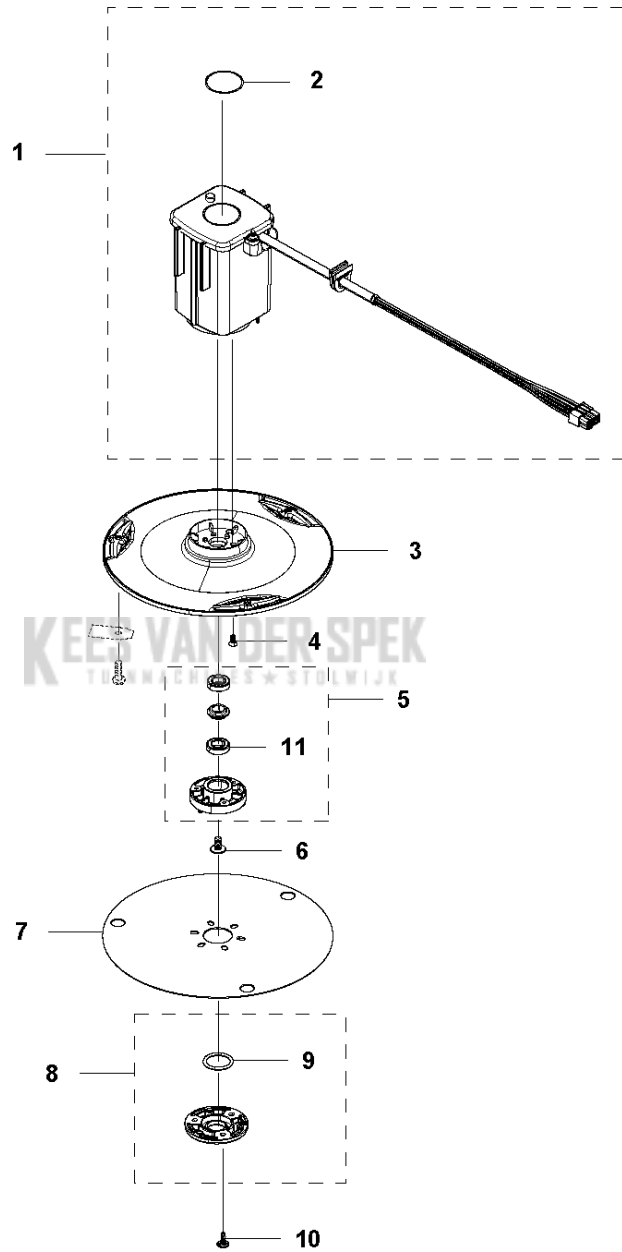

F AUTOMOWER 310, 315
BLADE MOTOR & CUTTING EQUIPMENT

Referentie	Onderdeel nr	Omschrijving	Opmerking	Aant KIT al
2	577 75 37-01	KIT	Air Filter	10
1	584 92 05-02	MOTOR COMPL.	Motor ASSY	1
3	585 29 69-02	ZAAGSCHIJF	Cutting Disk	1
4	590 50 87-01	SCREW	Screw	3
5	588 42 17-02	LAGERHUIS COMPL	Bearing Housing ASSY	1
6	535 07 60-01	SCREW	Screw	1
7	585 29 70-01	GLIJ PLAAT	Skid Plate	1
8	587 44 96-01	DEKSELSET	Bearing Cover	1
9	585 29 75-01	O-RING	O-Ring	1
10	575 54 33-14	SCREW	Screw	3
11	535 07 57-03	KOGELLAGER		1
11	593 08 08-01	KOGELLAGER	Tube 50 pcs	1