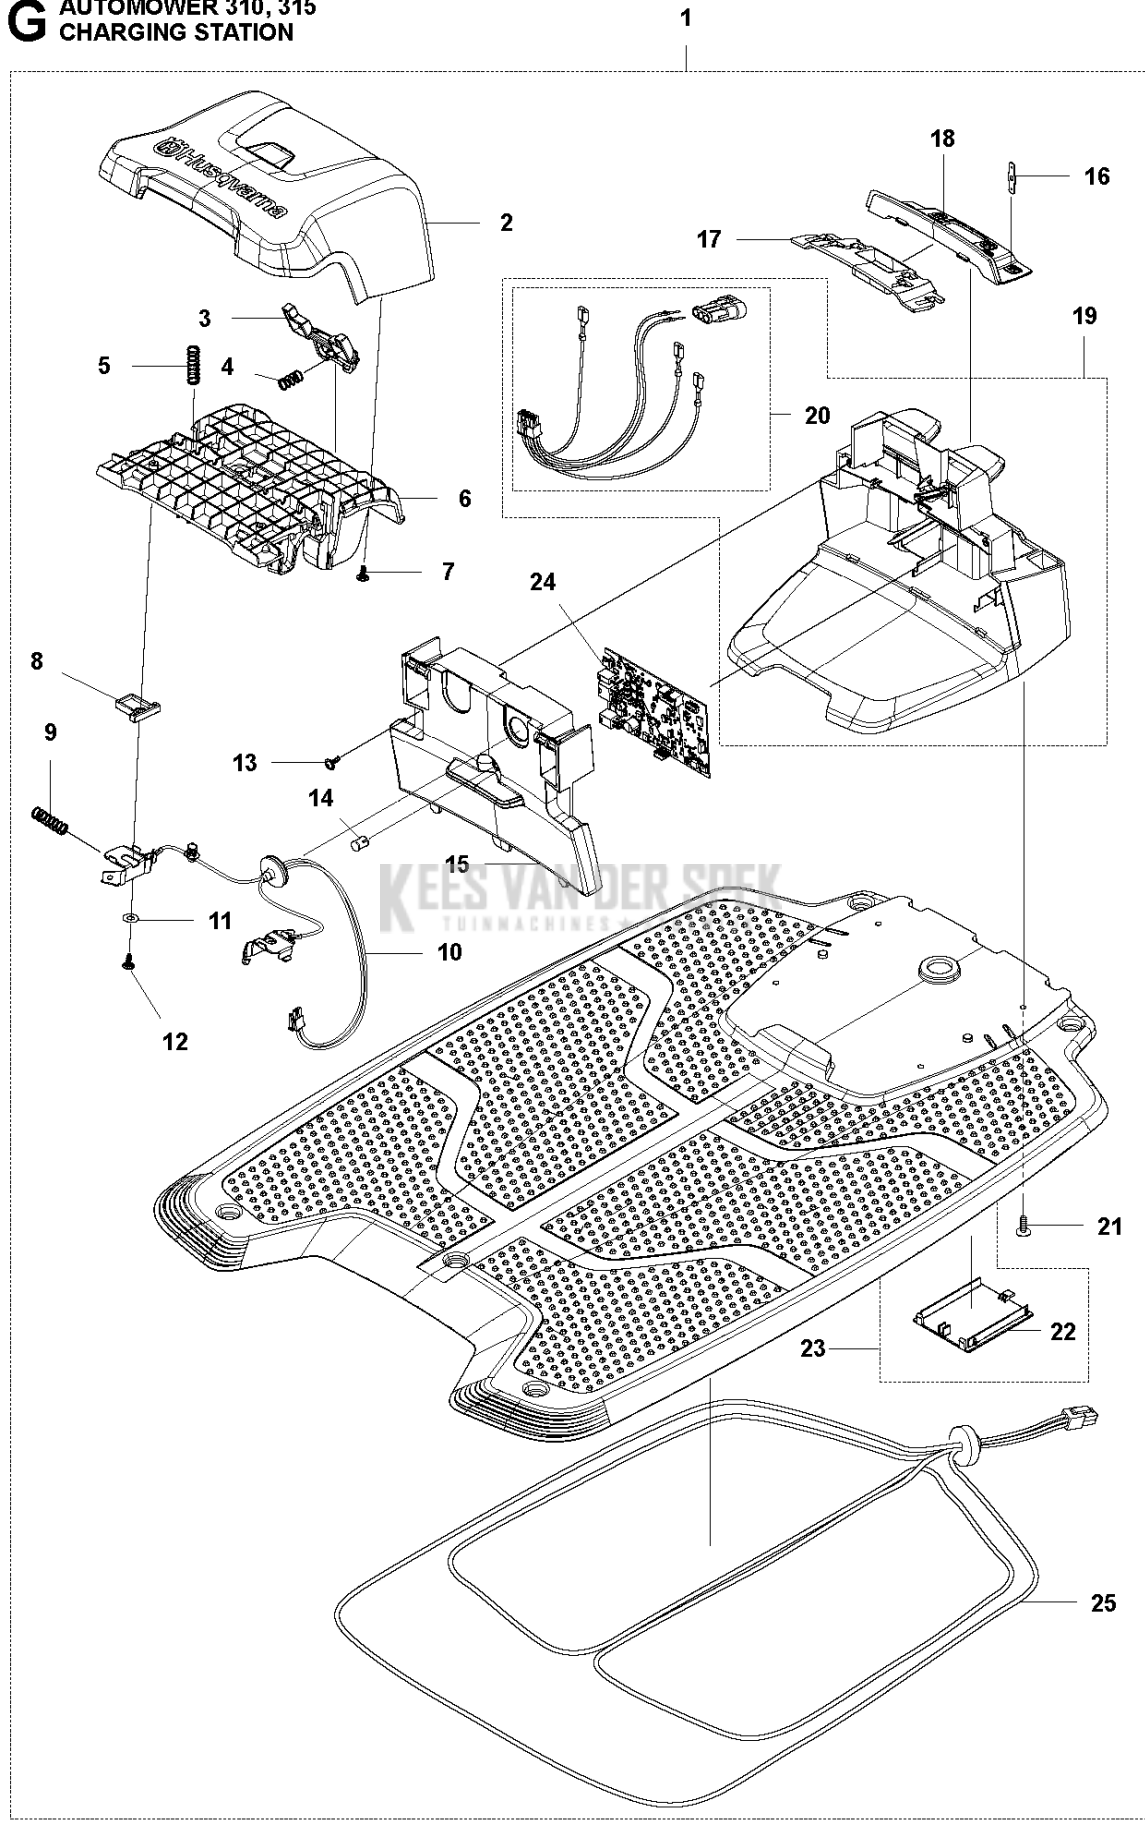

G AUTOMOWER 310, 315
CHARGING STATION

Referentie	Onderdeel nr	Omschrijving	Opmerking	Aant KIT al
1	585 16 40-02	LAADSTATION	Charging Station	1
2	585 07 11-02	KAP	Cap	1
3	579 46 24-02	KNOOP	Button - Release	1
4	574 48 70-01	VEER	Spring	1
5	580 51 14-01	VEER	Spring	2
6	579 45 80-04	FRAME	Frame	1
7	575 54 33-14	SCREW	Screw	4
8	579 46 05-01	AFSTAND	Distance	2
9	580 51 14-01	VEER	Spring	2
10	585 53 95-02	KABEL COMPL.	Loom Charging Contact	1
11	734 11 37-41	RING	Washer	2
12	575 54 33-14	SCREW	Screw	2
13	575 54 33-14	SCREW	Screw	2
14	590 21 72-01	LENS	Lens	1
15	585 07 14-01	DEKSEL	Lid	1
16	580 50 41-01	KLEM	Terminal	3
17	579 45 98-01	PAN	Panel	1
18	579 45 99-01	HOLDER	Holder	1
19	588 41 61-01	HUIS COMPL.	Housing	1
20	587 65 15-01	LOOM KIT	Loom	1
21	575 54 33-14	SCREW	Screw	4
22	585 91 93-01	DEKSEL	Cover	1
23	587 65 16-02	LAADCONTACT	Charging Plate KIT	1
24	592 90 93-02	PRINTPLAAT COMPL.	Printed Circuit ASSY	1
25	590 52 72-01	KABEL COMPL.		1 1