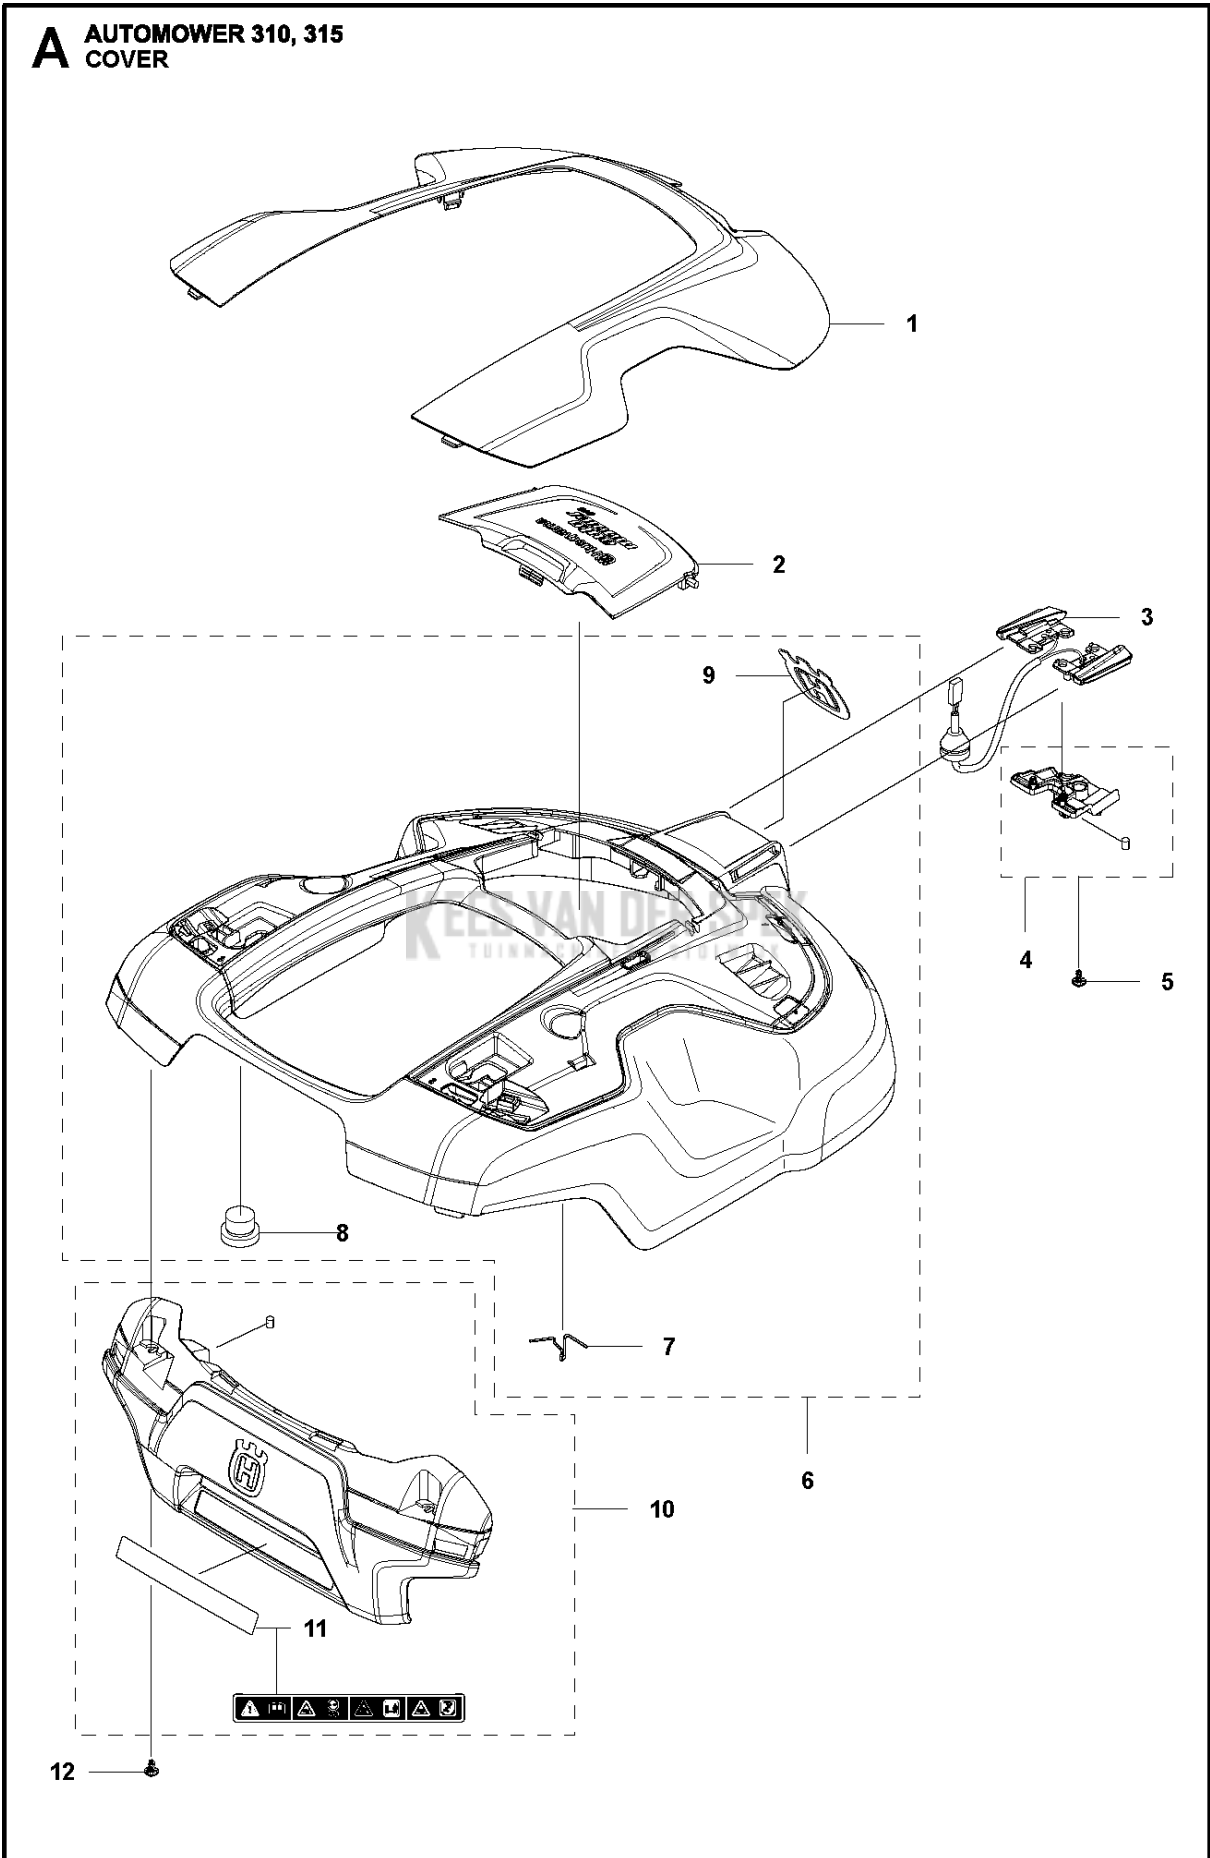

SPARE PARTS LIST

ROBOTIC LAWN MOWERS

AUTOMOWER 315, 2019-

A AUTOMOWER 310, 315
COVER

Referentie	Onderdeel nr	Omschrijving	Opmerking	Aant KIT al
1	587 23 58-01	BODY KIT	Top Cover Grey	1
1	587 23 58-02	BODY KIT	Top Cover White	1
1	587 23 58-03	BODY KIT	Top Cover Orange	1
2	585 53 81-01	KAP	Hood 310	1
2	585 53 81-02	KAP	Hood 315	1
3	585 53 92-04	KABEL COMPL.	Charging Plate Wiring	1
4	587 44 86-02	HOLDER KIT	Holder KIT	1
5	574 45 01-01	SCHROEF ITXPANT	Screw	1
6	587 44 85-01	BODY KIT	Body ASSY	1
7	587 41 94-02	VEER	Spring Hood	1
8	580 52 68-01	KAP	Cap Snaploc	3
9	574 38 21-01	STICKER	Crown	1
10	587 44 87-01	BUMPER	Bumper ASSY	1
11	586 35 97-01	PLAATJE	Label Warning	1
12	574 45 01-01	SCHROEF ITXPANT	Screw	2

C AUTOMOWER 310, 315
CENTER CONSOL

Referentie	Onderdeel nr	Omschrijving	Opmerking	Aant KIT al
1	587 65 13-01	HATCH KIT	Hatch KIT	1
2	585 27 56-01	KNOOP	Stop Button	1
3	585 27 59-01	SLOT	Lock	1
4	585 25 54-01	TORSIEVEER	Torsion Spring	1
5	576 24 22-01	VEER	Spring	3
6	574 48 03-02	SCHAKELAAR	Switch	1
7	585 27 57-01	STEUN	Support Rear	1
8	575 54 33-14	SCREW	Screw	2
9	584 97 45-01	TOETSENBORD	"Keyboard 2.1"" Display 310"	1
9	584 97 46-01	TOETSENBORD	"Keyboard 2.8"" Display 315"	1
10	587 44 90-01	DEKSELSET	"Cover KIT 2.1"" Display 310"	1
10	587 44 90-02	DEKSELSET	"Cover KIT 2.8"" Display 315"	1
11	574 87 47-08	AFDICHTINGSSTRIP	Sealing Strip (1 pcs, 5 mm)	1
12	592 91 01-01	PRINTPLAAT COMPL.	"PCBA MMI 2.1"" Display 310"	1
12	592 91 02-01	PRINTPLAAT COMPL.	"PCBA MMI 2.8"" Display 315"	1
13	501 10 61-01	SUPPORT KIT	Support KIT	1
14	575 54 33-14	SCREW	Screw	2