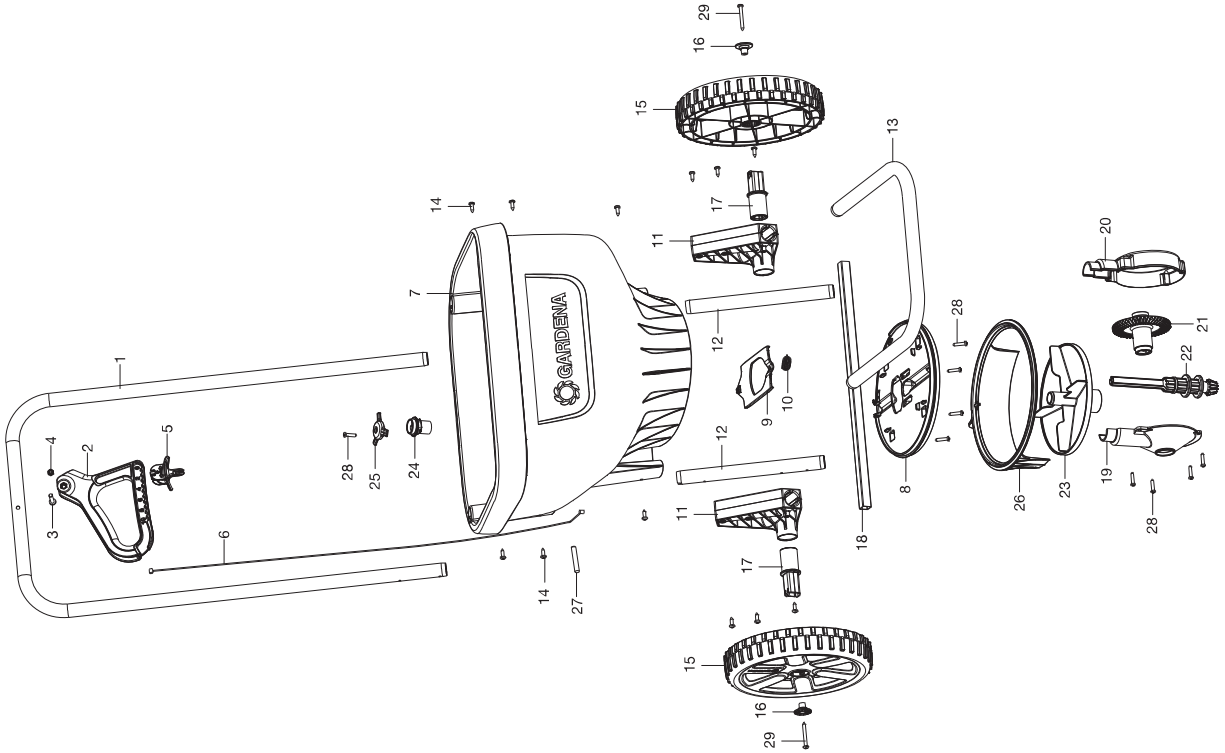

KEES VAN DER SPEK
TUINMACHINES * STOLWIJK

Bild Nr. Picture No.	Ersatzteil-Nr. Spare Part No.	Bezeichnung	Description	Désignation
Art. 436		Streuwagen XL	Spreader XL	Épandeur XL
1	436-00.600.01	Rohr oben	Tube top part	Tube partie supérieure
2	436-00.600.02	Hebel	Lever	Levier
3	436-00.600.06	Linsenschraube M5 x 30	Oval head screw M5 x 30	Vis à tête bombée M5 x 30
4	58-18.424.01	Mutter M5	Nut M5	Écrou M5
5	436-00.600.07	Clip	Clip	Clip
6	436-00.600.17	Seil	Cord	Corde
9	436-00.600.28	Schieber	Slide	Verrou
10	436-00.600.33	Feder	Spring	Ressort
11	436-00.600.34	Aufnahme	Support	Retainer
14	1625-00.600.16	Blechschrabe 4,2 x 13-C-H	Sheet metal screw 4,2 x 13-C-H	Vis à tôle 4,2 x 13-C-H
15	436-00.600.42	Rad	Wheel	Roue
16	436-00.600.45	Radkappe	Wheel cover	Enjoliveur de roue
17	436-00.600.47	Radbuchse	Wheel bush	Douille de roue
21	436-00.600.63	Zahnrad, groß	Gear wheel, large	Pignon, grand
22	436-00.600.68	Welle	Drive shaft	Arbre de transmission
23	436-00.600.73	Streuscheibe	Diffusion disc	Diffuseur
24	436-00.600.78	Buchse	Bush	Douille
25	436-00.600.83	Rührrad	Stirrer	Agitateur
26	436-00.600.88	Deflektor	Deflector	Défecteur